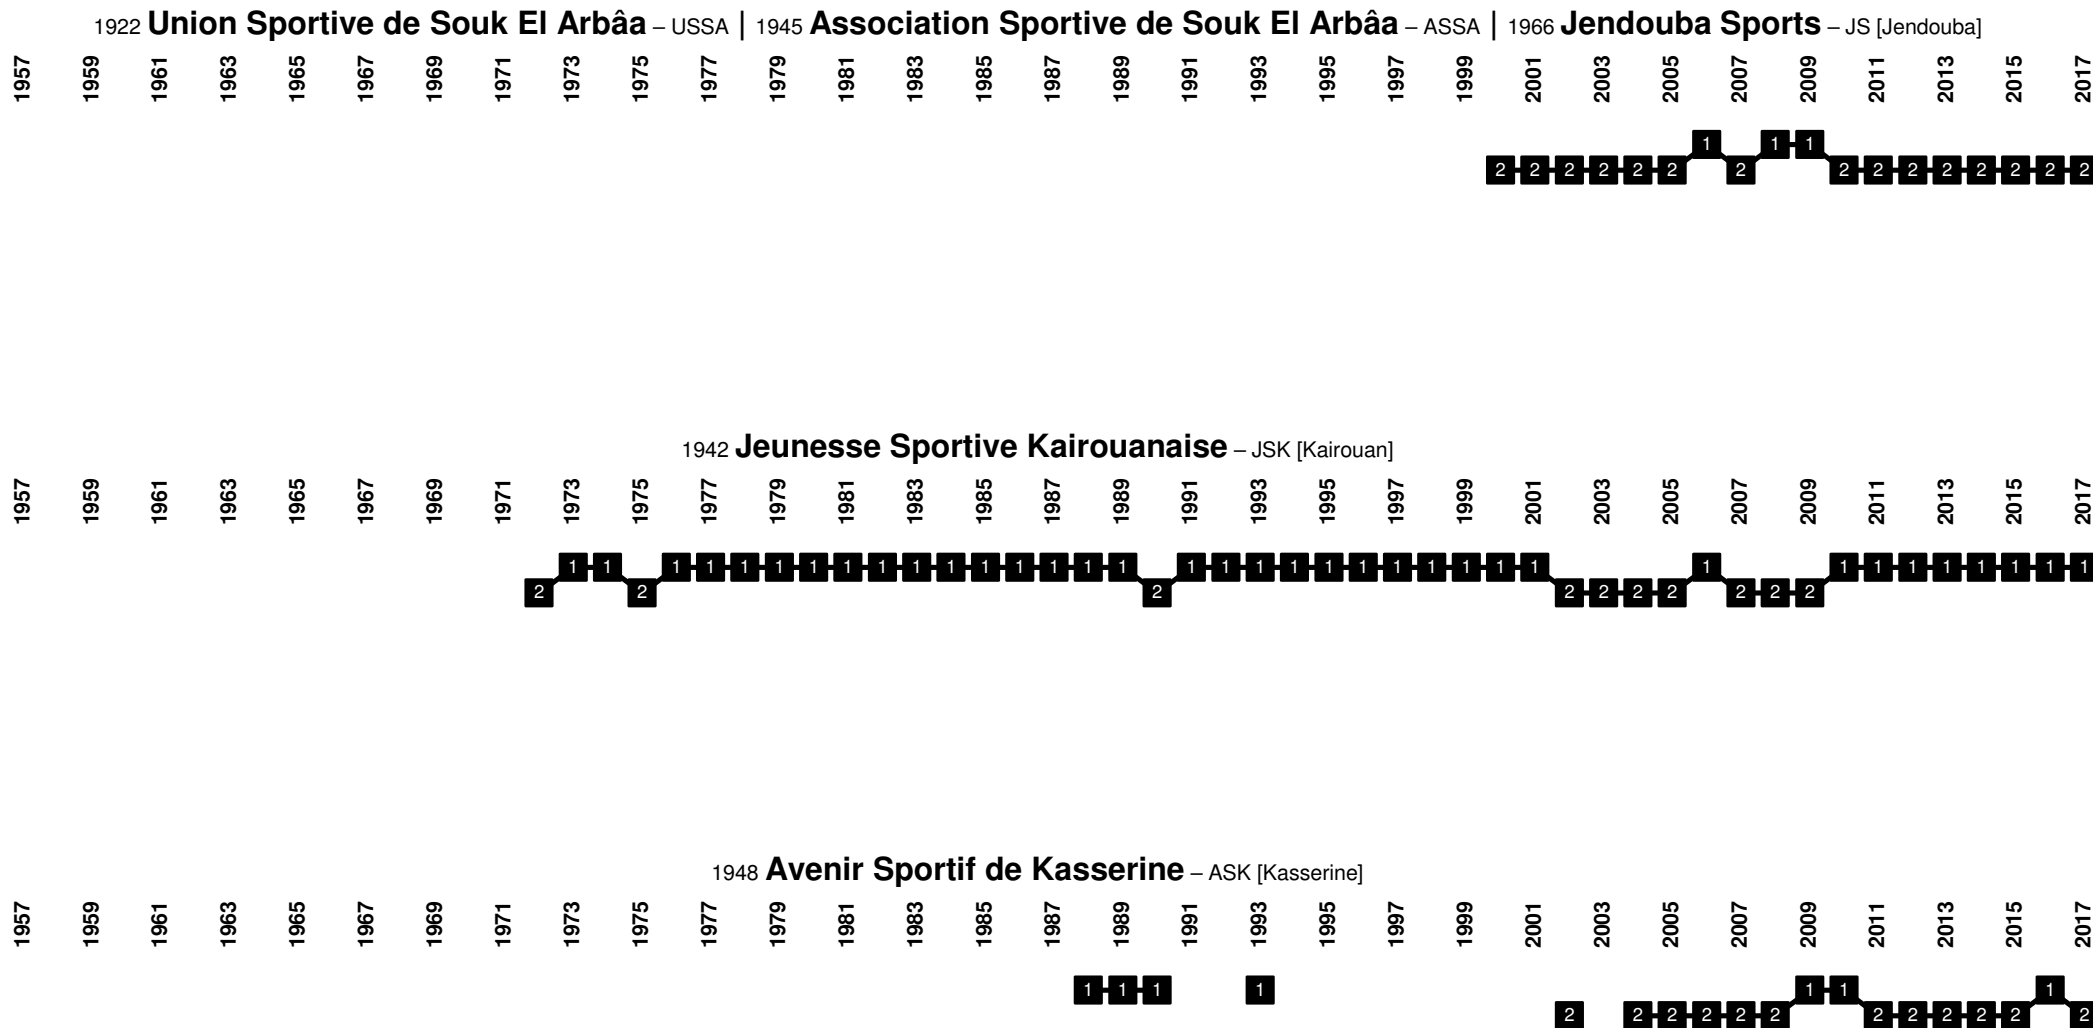

Tunisia - Divisional Movements

1929 Olympique de Béja – OB [Béja]

1945 Union Sportive de Ben Guerdane – USBG [Ben Gardane]

1928 Club Athletique Bizertin – CAB [Bizerte]

Tunisia - Divisional Movements

1978 **Avenir Sportif de Gabès** – ASG [Gabès]

1957 **Stade Gabésien** – SG [Gabès]

1967 merge of Union Sportive de Gafsa-Ksar and Stade Sportif Gafsien to **El Gawafel Sportives de Gafsa** – EGSG [Gafsa]

Tunisia - Divisional Movements

Tunisia - Divisional Movements

Tunisia - Divisional Movements

1922 **Étoile Sportive du Kef** | 1946 **Olympique du Kef** – OK [El Kef]

1939 **Association sportive des scouts musulmans de La Marsa** | 1942 **Avenir Musulman** | 1964 **Avenir Sportif de La Marsa** – ASM [La Marsa]

1919 **Espérance Sportive de Tunis** – EST [Tunis]

1920 **Club Africain** – CA [Tunis]

Tunisia - Divisional Movements