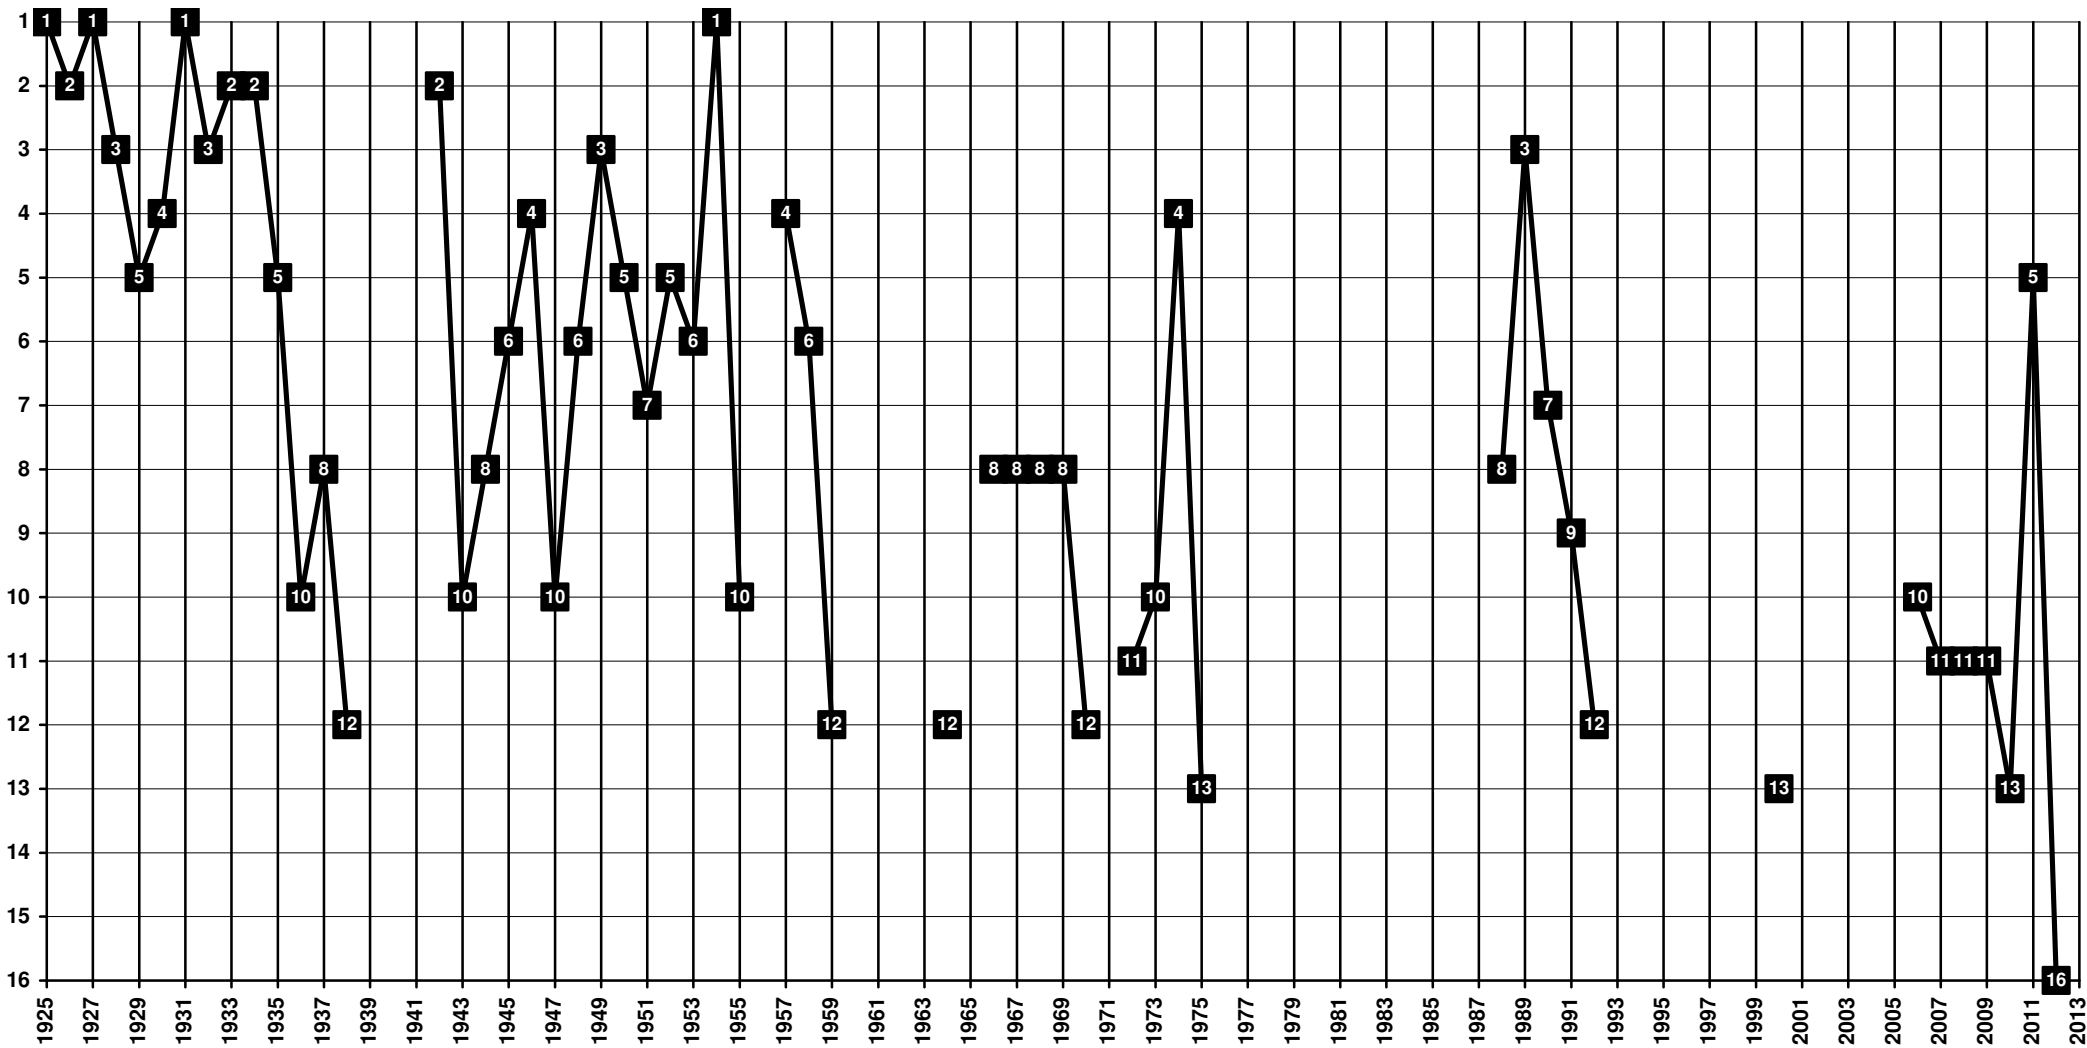

Sweden - Tier 1 - Final Table Places

1894 **GAIS Göteborg** [Göteborg]