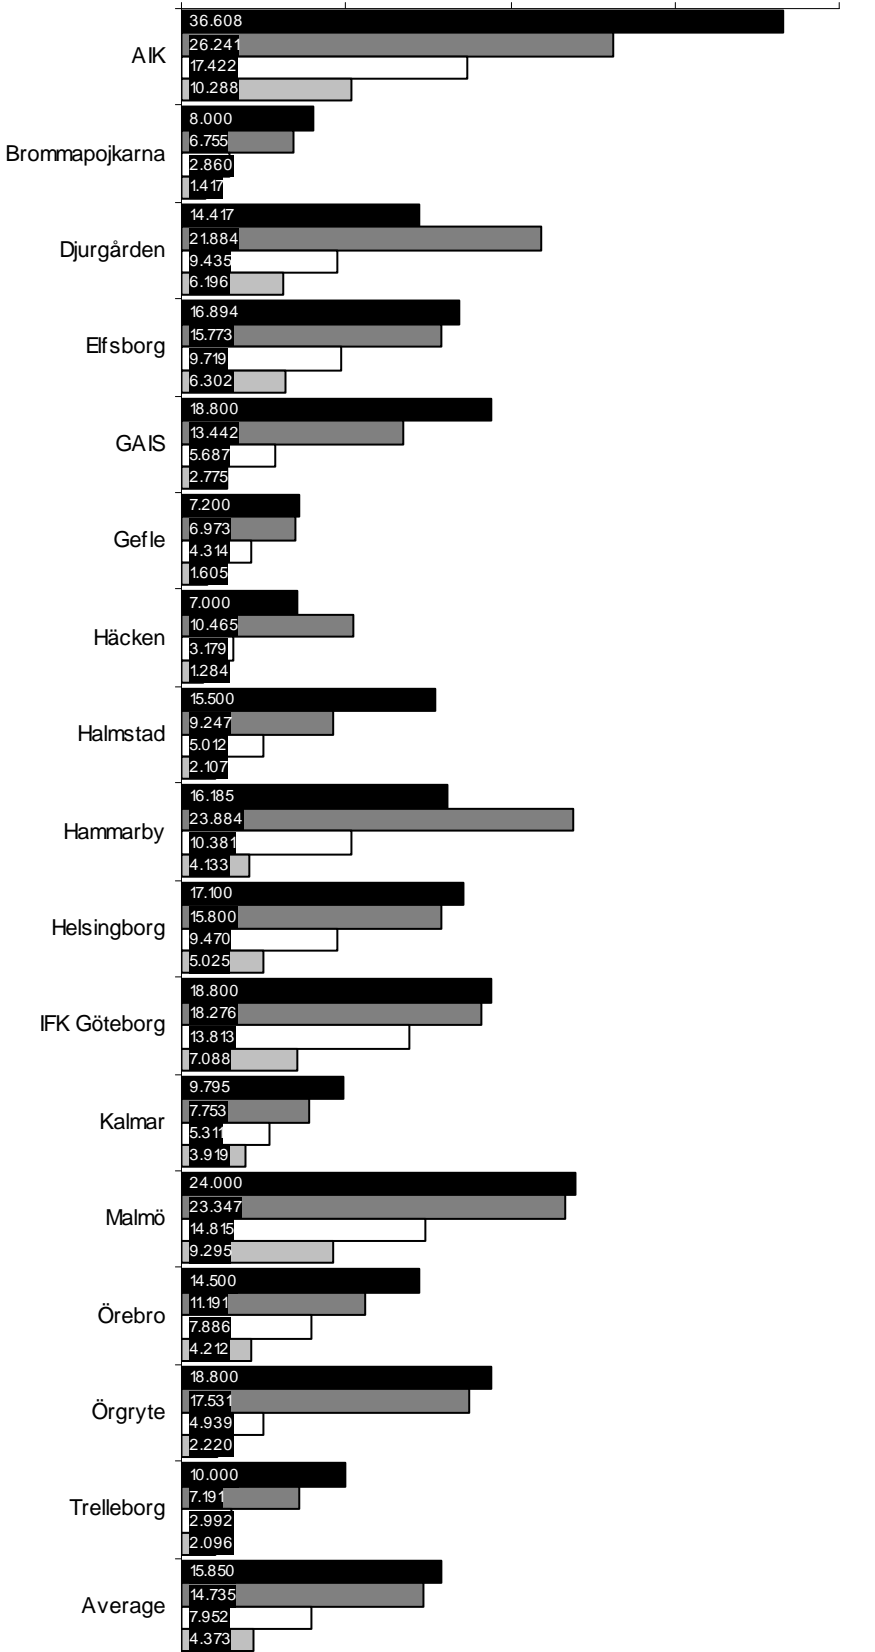

Allsvenskan - Season 2009

Attendance

0 10.000 20.000 30.000 40.000

Allsvenskan - Season 2009

Player Statistics

TopScorers

Goals	Scorer	Team
18	Tobias Hysén	IFK Göteborg
18	Wandeson	GAIS
11	Daniel Larsson	Malmö
10	Jonas Henriksson	Häcken
10	Edward Ofere	Malmö

Assists

Assists	Provider	Team
9	Michael Görlitz	AIK
9	Stefan Selakovic	IFK Göteborg
8	Andreas Drugge	Trelleborg
8	Mattias Lindström	GAIS
8	Guillermo Molins	Malmö