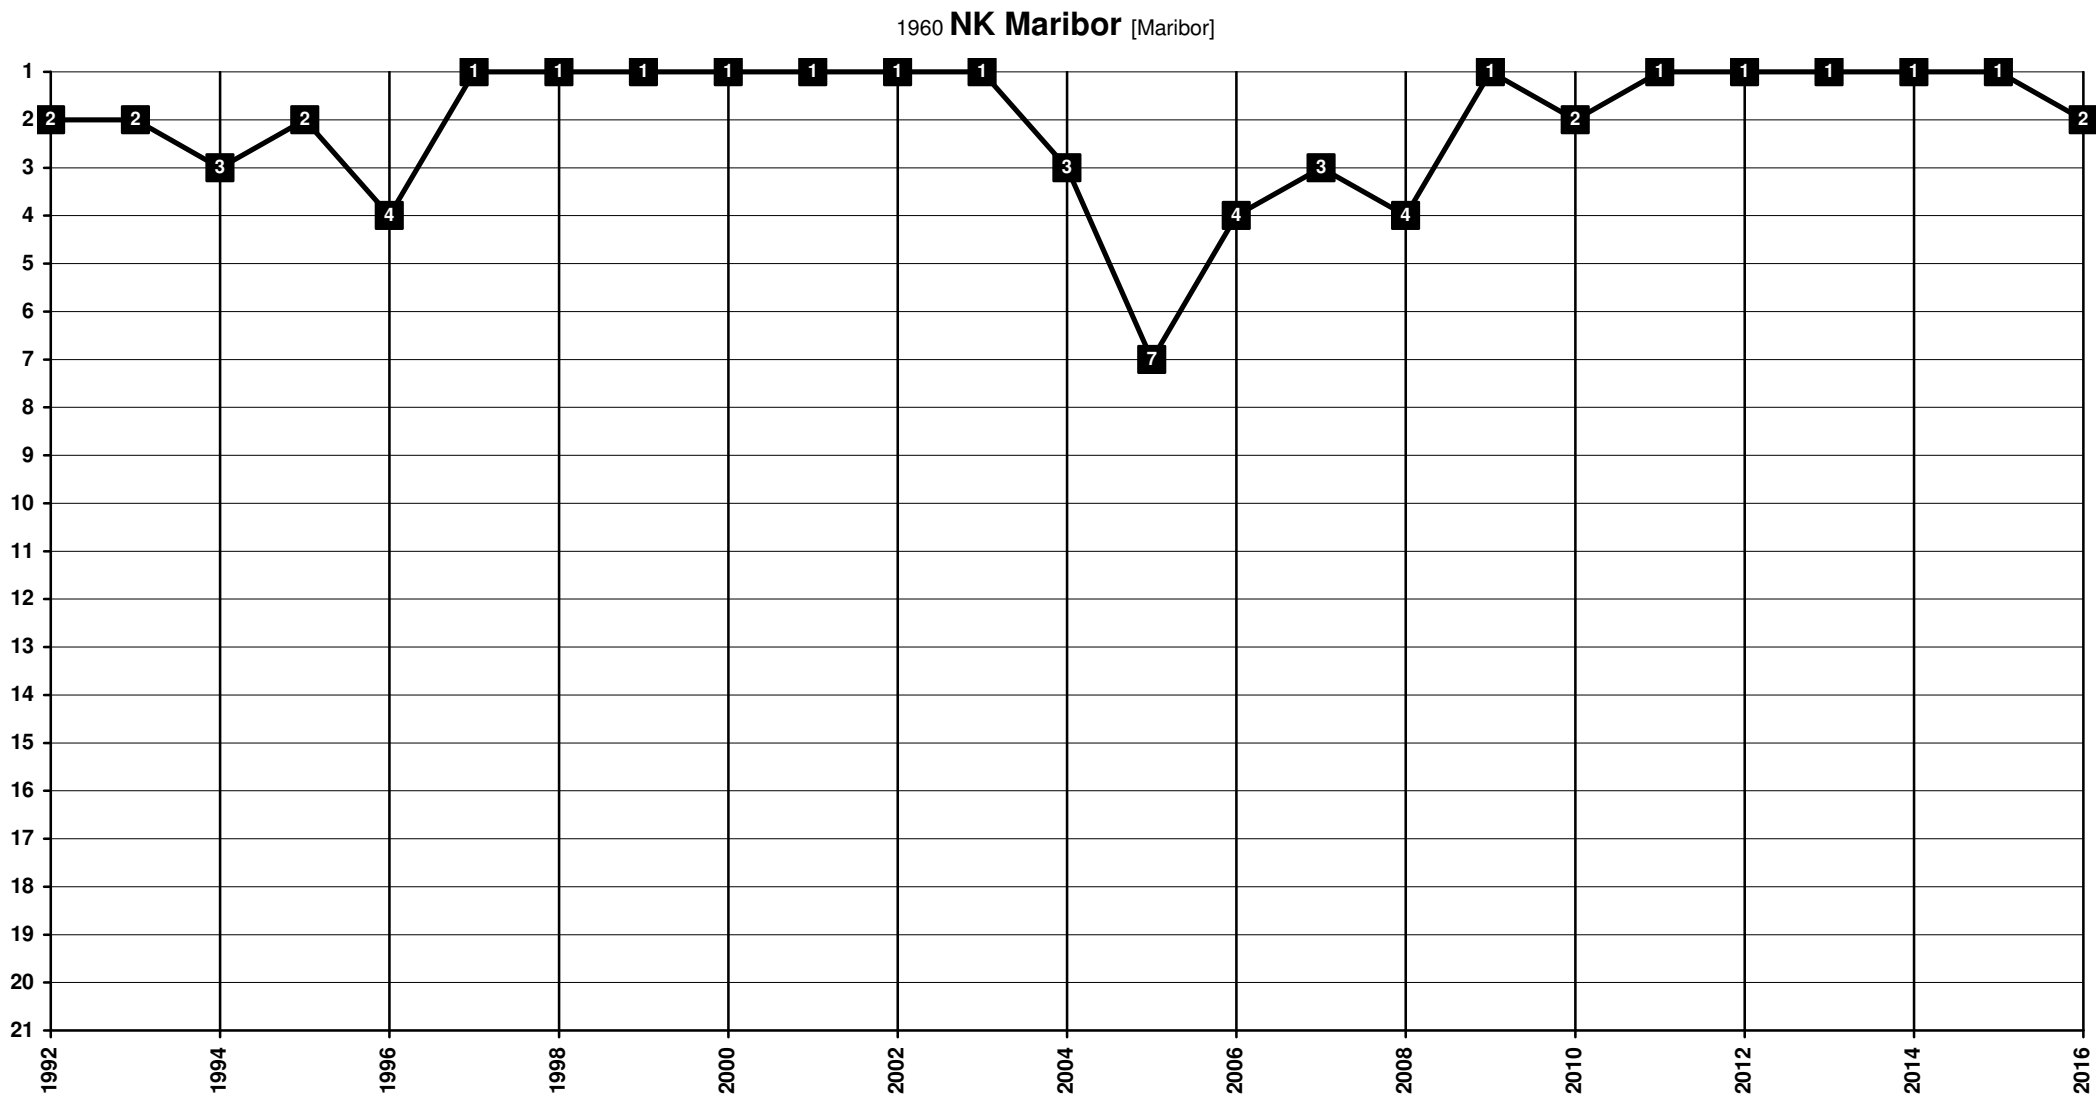

Slovenia - Tier 1 - Final Table Places

1911 **Ilirija** | 1936-1941 **SK Ljubljana** (merged with Primorje) | 1945 **Enotnost** (merge of SD Tabor and SD Udarnik) | 1948 **Odred** | 1961 **Triglav** | 1962-2004 **Olimpija Ljubljana** [Ljubljana]

Slovenia - Tier 1 - Final Table Places

2005 **NK Bežigrad** | 2007 **Olimpija Bežigrad** | 2008 **Olimpija Ljubljana** [Ljubljana]

Slovenia - Tier 1 - Final Table Places

1911 **Slovan Ljubljana** (1996-1999 merged with Slavija Vevce to ND Slovan-Slavija) [Ljubljana]

Slovenia - Tier 1 - Final Table Places

1952 **Svoboda Ljubljana** [Ljubljana]

Slovenia - Tier 1 - Final Table Places

Slovenia - Tier 1 - Final Table Places

1924-2005 **Mura Murska Sobota** [Murska Sobota]