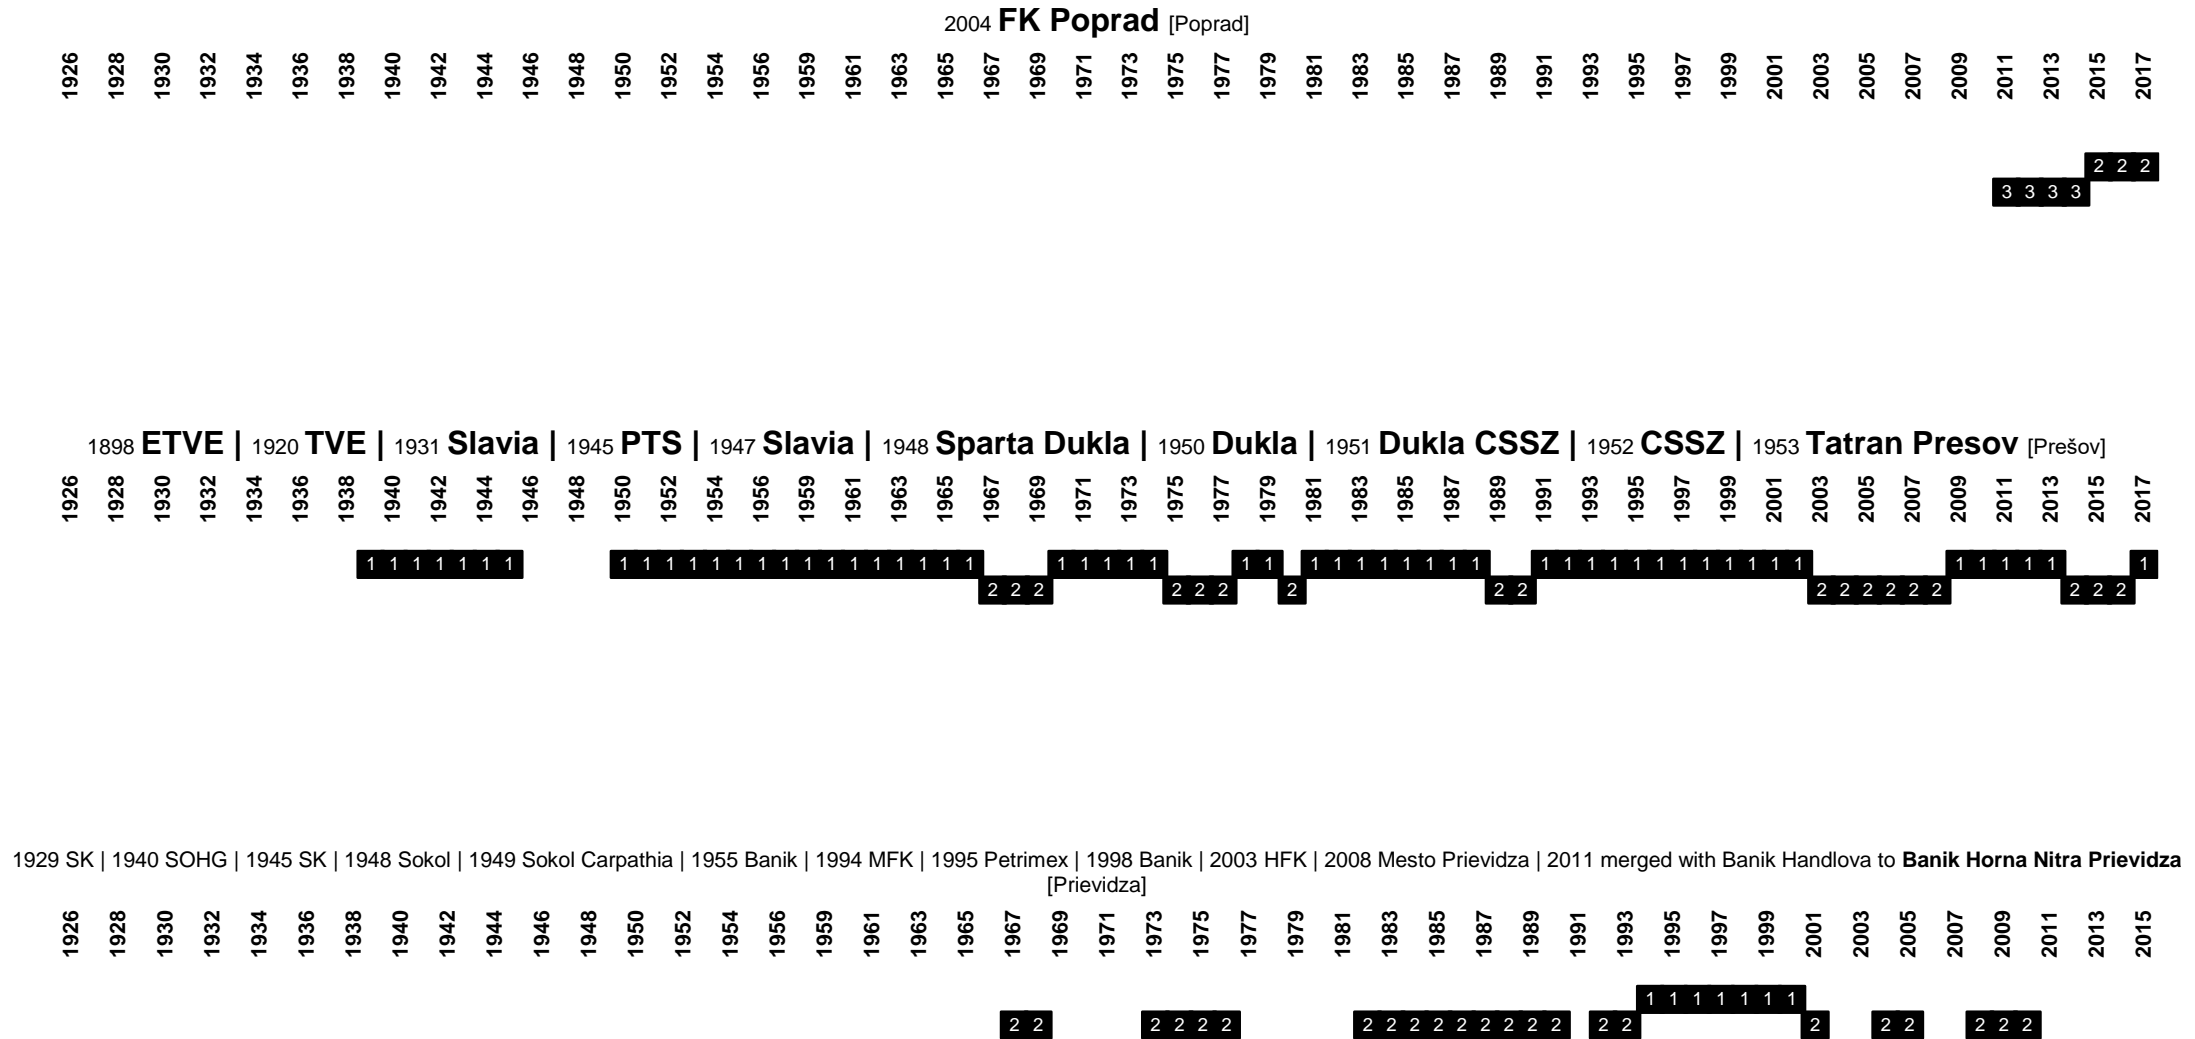

1919 **CsSK** | 1939 **SK** | 1948 **Sokol NV** | 1953 **Slovan Bratislava** [Bratislava]

1920 **MFK Dolny Kubin** [Dolný Kubín]

Slovakia & Czechoslovakia (without czech clubs) - Divisional Movements

2012 merge of TJ Sokol Dolna Zdana and FK Ziar nad Hronom to **FK Pohronie** [Dolná Ždaňa]

Slovakia & Czechoslovakia (without czech clubs) - Divisional Movements

1920 **SK** | 1945 **Rolny** | 1948 **Sokol Makyta** | 1956 **Iskra** | 1968 **Gumarne 1.maja** | 1993 **Matador** | 2007 **FK Puchov** [Púchov]

1908 **RAC** | **Slovan** | **FC** | **MSK Rimavska Sobota** [Rimavská Sobota]

1906 **Concordia** | 1918 **Viktoria** | 1927 **SK** | 1948 **Vzrik Sokol SBZ** | 1953 **Iskra** | 1958 **TJ** | 1992 **Texicom** | 1995 **MSK** | 1996 **SCP** | 2003 **MFK Ruzomberok** [Ružomberok]

1994 **SK Senec** [Senec]

2 2 2 2 2 2

1926 1928 1930 1932 1934 1936 1938 1940 1942 1944 1946 1948 1950 1952 1954 1956 1959 1961 1963 1965 1967 1969 1971 1973 1975 1977 1979 1981 1983 1985 1987 1989 1991 1993 1995 1997 1999 2001 2003 2005 2007 2009 2011 2013 2015 2017