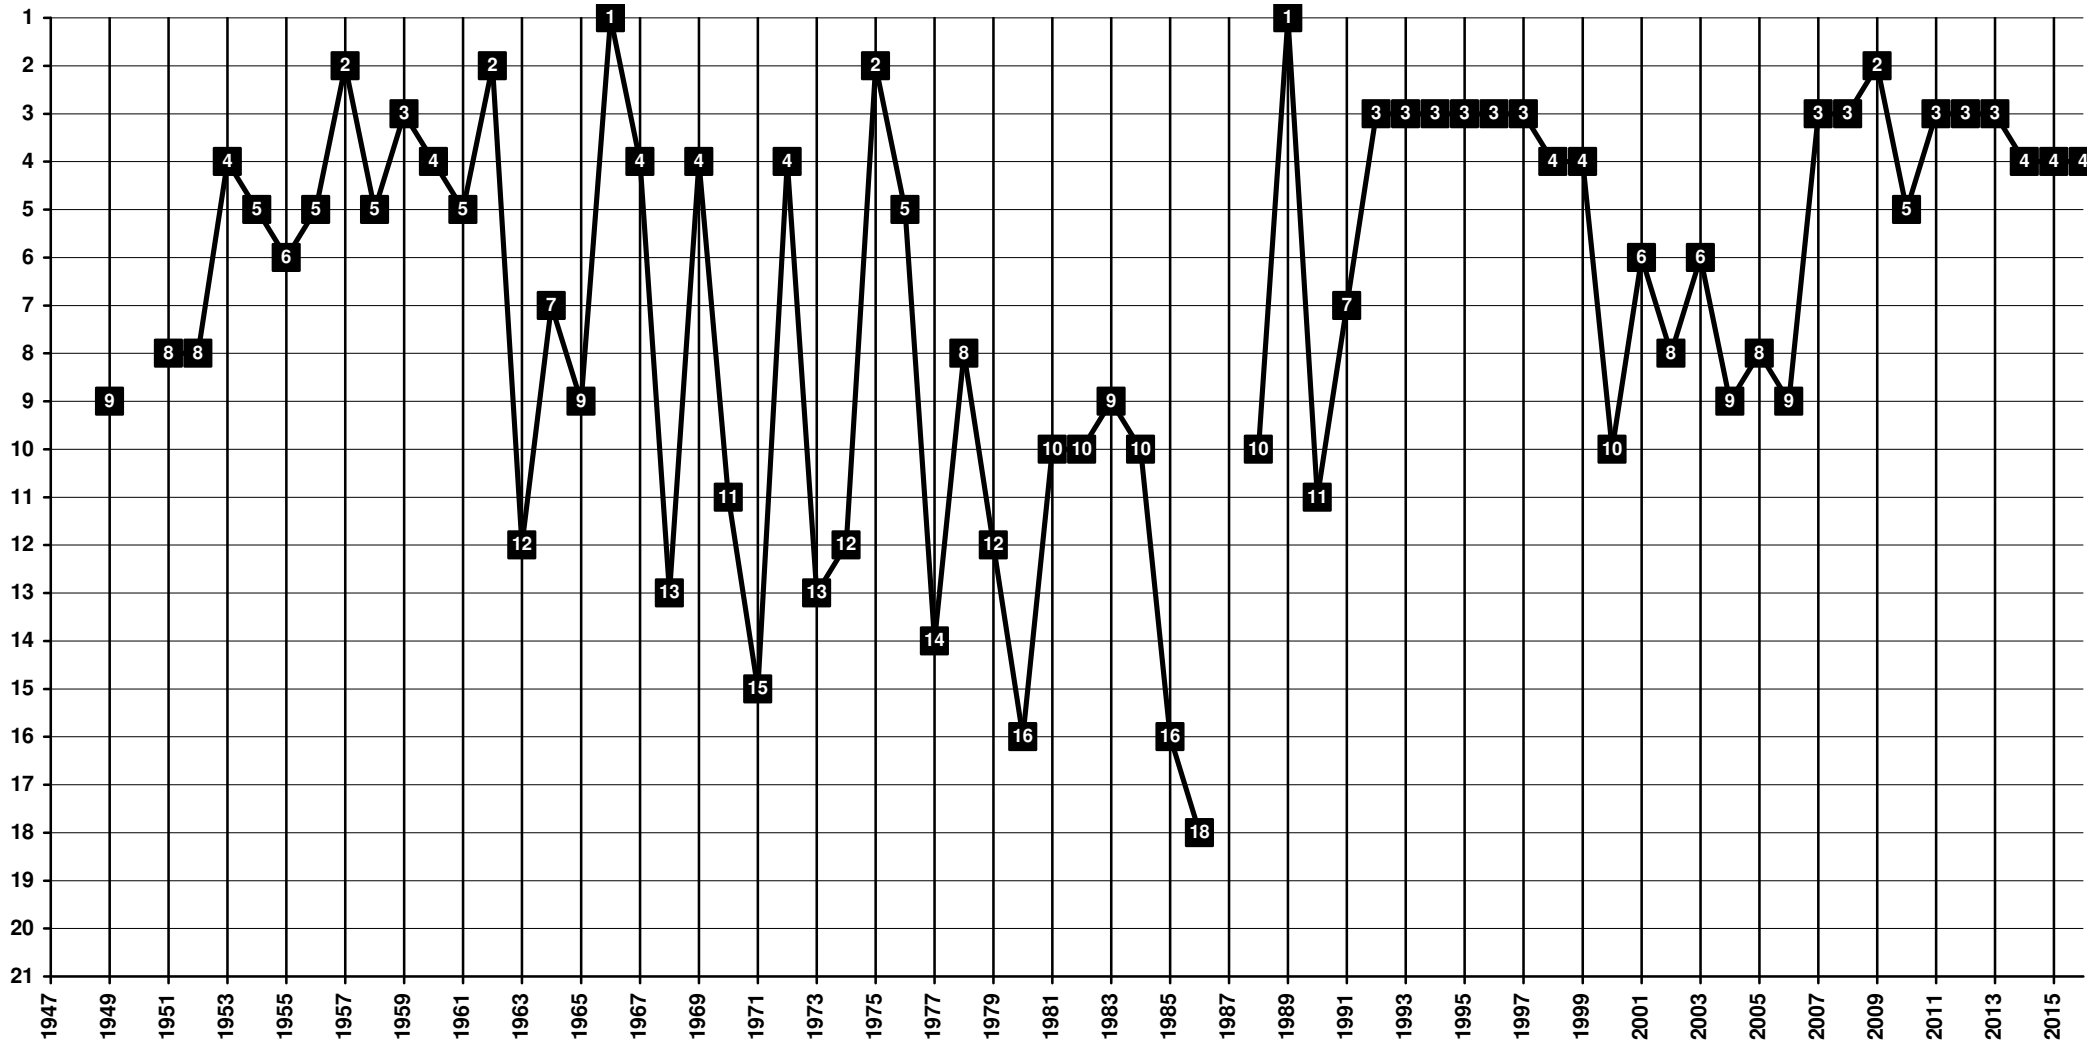

1911 BSK Beograd | 1945 Metalac Beograd | 1950 BSK Beograd | 1957 OFK Beograd [Beograd - Београд]

Serbia - Tier 1 - Final Table Places

1945 **Partizan Beograd** [Beograd - Београд]

Serbia - Tier 1 - Final Table Places

Serbia - Tier 1 - Final Table Places

1912 **KAFK** | 1925-2013 **Hajduk Kula** [Kula - Кула]

Serbia - Tier 1 - Final Table Places

1952 **Mladost Lucani** [Луѓани - Лучани]

Serbia - Tier 1 - Final Table Places

1914 **Vojvodina Novi Sad** | 1945 **Sloga Novi Sad** (merged with Slavija and Radnicki) | 1950 **Vojvodina Novi Sad** [Novi Sad - Нови Сад]

Serbia - Tier 1 - Final Table Places

1927 **Borac | Donji Srem Pecinci** [Pećinci - Пећинци]