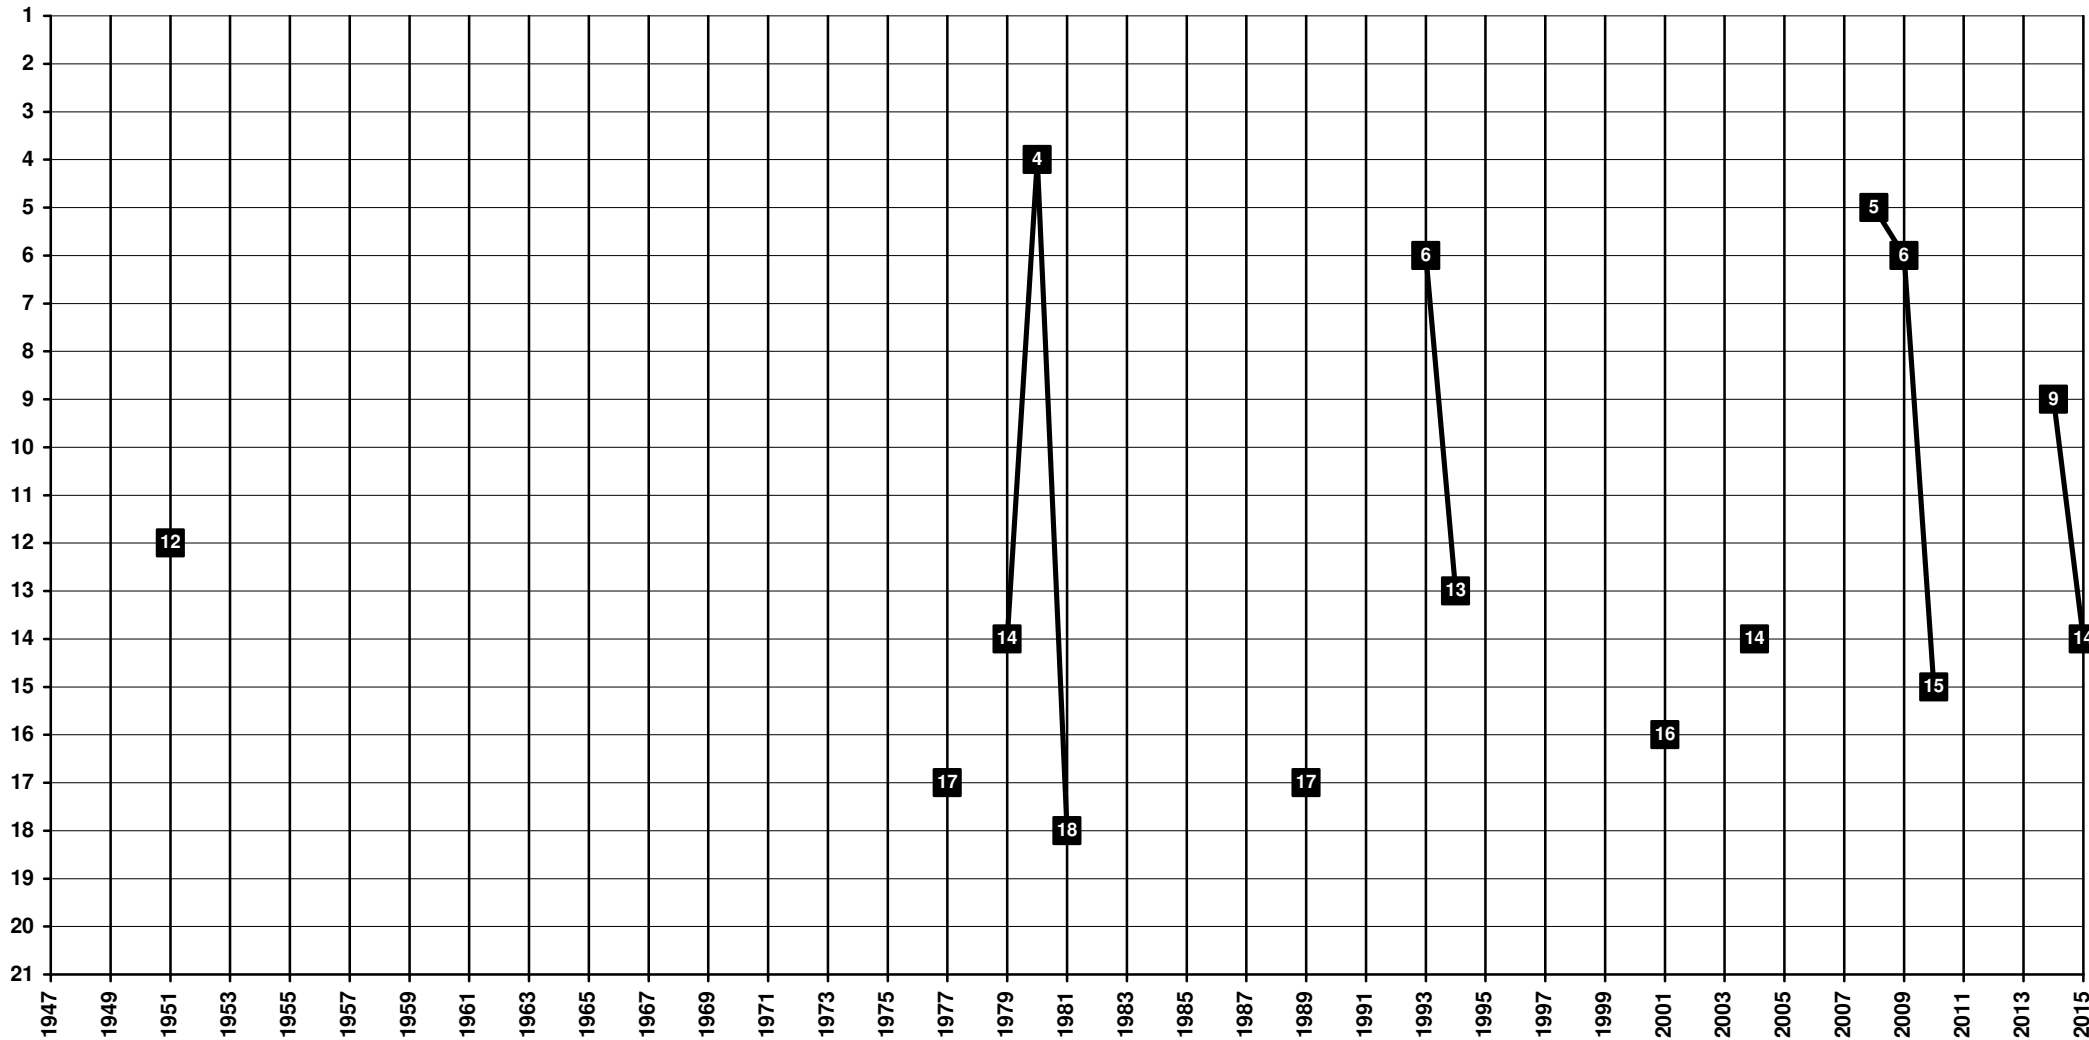

1911 BSK Beograd | 1945 Metalac Beograd | 1950 BSK Beograd | 1957 OFK Beograd [Beograd - Београд]

Serbia - Tier 1 - Final Table Places

1945 **Partizan Beograd** [Beograd - Београд]

Serbia - Tier 1 - Final Table Places

Serbia - Tier 1 - Final Table Places

1926 **Borac Cacak** [Čačak - Чачак]

Serbia - Tier 1 - Final Table Places

1961 **Radnik** | 1965 **Metalac Gornji Milanovac** [Gornji Milanovac - Горњи Милановац]

Serbia - Tier 1 - Final Table Places

1912 **Jagodina | Javor Ivanjica** [Ivanjica - Ивањица]

Serbia - Tier 1 - Final Table Places

1919 **Zora** | 1921 **Sparta** | 1921 **Buducnost** | 1935 **JSK** | 1945 **Polet** | 1945 **Nikcevic** | 1949 **Sloga** | 1951 **Mladost** | 1954 **Morava** | 1962 **FK Jagodina** (merged with Jedinstvo and Kablovi) [Jagodina - Јагодина]

Serbia - Tier 1 - Final Table Places

1923 **Mladi Radnik** | 1929 **Radnicki Kragujevac** (2009/10 merged with Sumadija 1903 Kragujevac) [Kragujevac - Крагујевац]

Serbia - Tier 1 - Final Table Places

1946 **Napredak Krusevac** (merge of Zakic, Badža, and 14. Oktobar) [Kruševac - Крушевац]