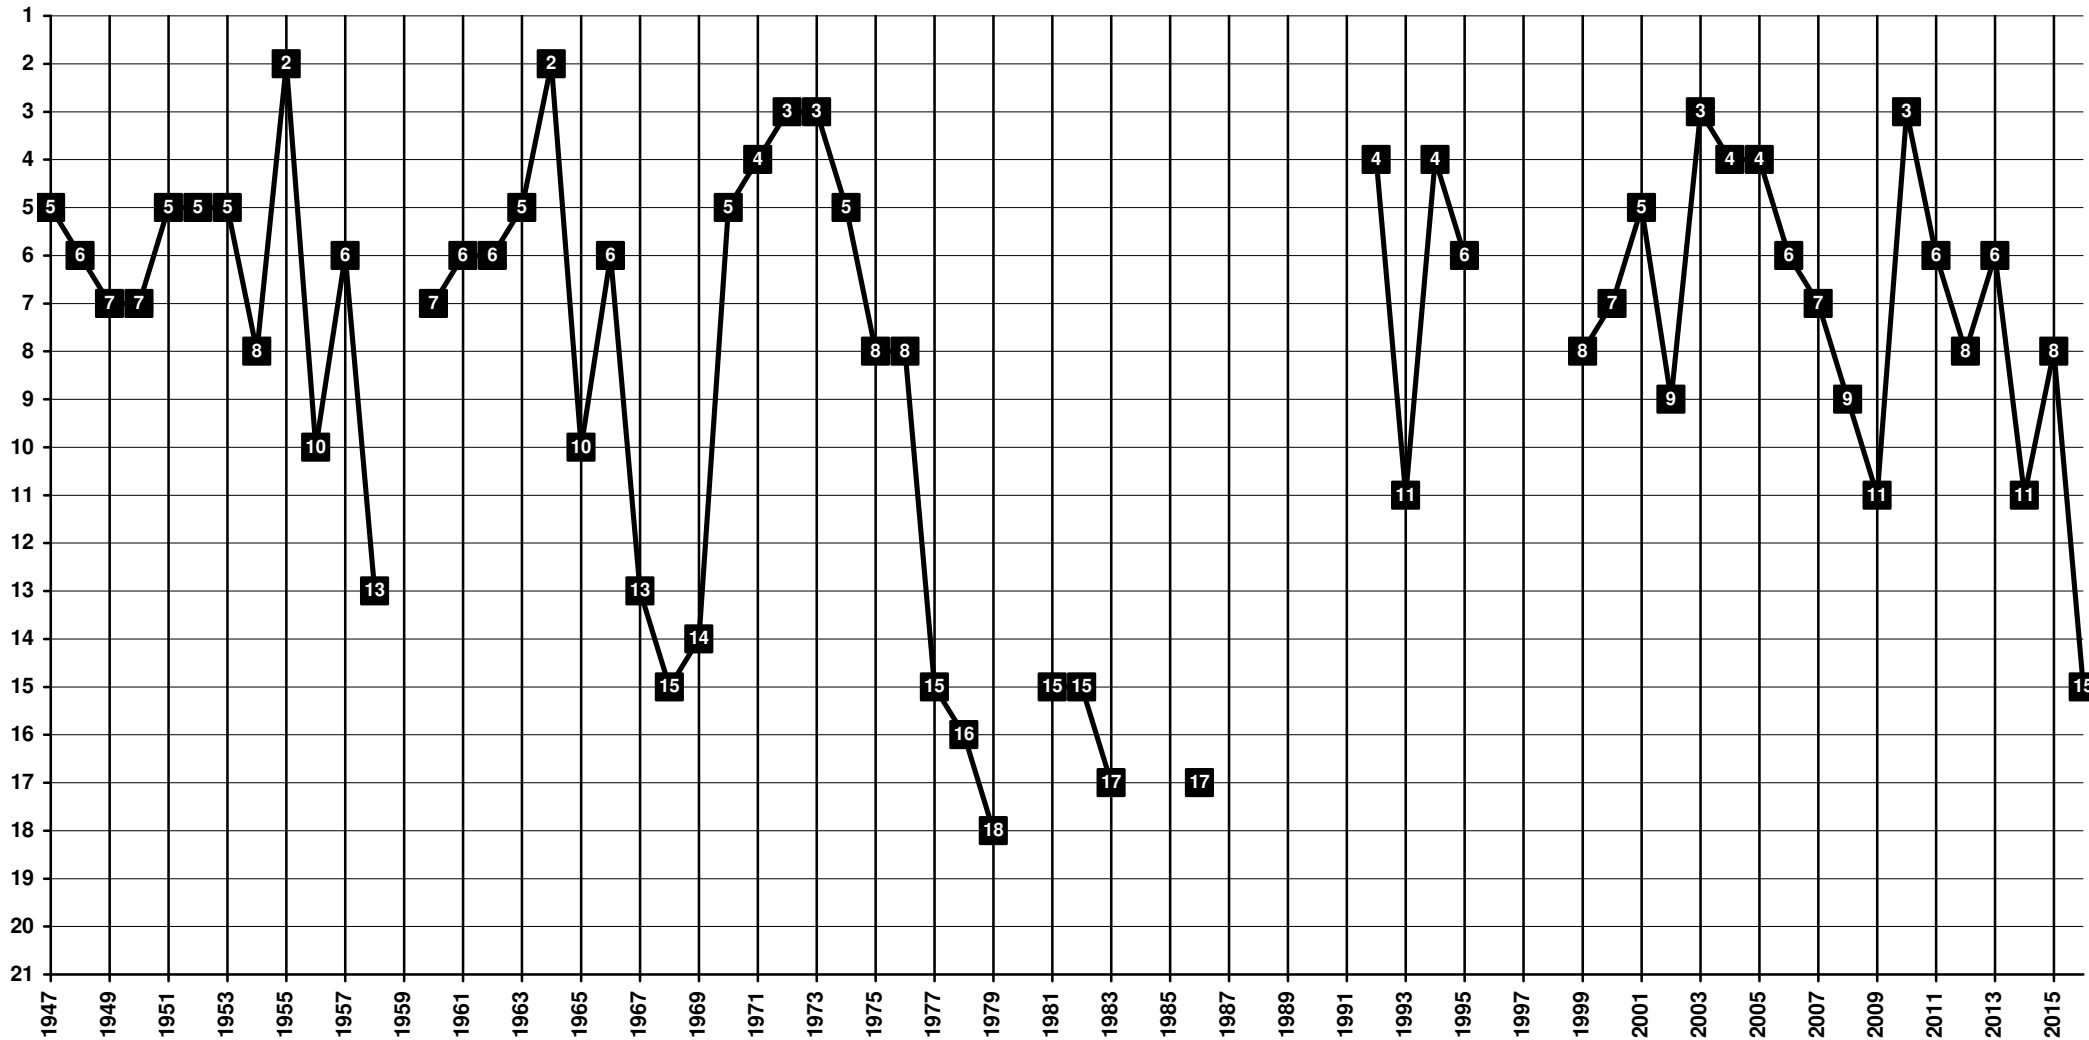

Serbia - Tier 1 - Final Table Places

1945 Crvena zvezda Beograd (Red Star Belgrade) [Beograd - Београд]

Serbia - Tier 1 - Final Table Places

1926 **Cukaricki Beograd** [Beograd - Београд]

Serbia - Tier 1 - Final Table Places

1911 BSK Beograd | 1945 Metalac Beograd | 1950 BSK Beograd | 1957 OFK Beograd [Beograd - Београд]

Serbia - Tier 1 - Final Table Places

1945 **Partizan Beograd** [Beograd - Београд]

Serbia - Tier 1 - Final Table Places

1958 Rad Beograd [Beograd - Београд]

Serbia - Tier 1 - Final Table Places

1912 **Dusanovac** | 1929 **Vozdovacki** | 1973 **Vozdovac Beograd** [Beograd - Београд]

Serbia - Tier 1 - Final Table Places

1946 **Jedinstvo Zemun** (merge of Sremac Zemun and Sparta Zemun) | 1969 **Galenika Zemun** | 1985 **Zemun Beograd** [Beograd - Београд]

Serbia - Tier 1 - Final Table Places

1926 **Borac Cacak** [Čačak - Чачак]

Serbia - Tier 1 - Final Table Places

1961 **Radnik** | 1965 **Metalac Gornji Milanovac** [Gornji Milanovac - Горњи Милановац]

Serbia - Tier 1 - Final Table Places