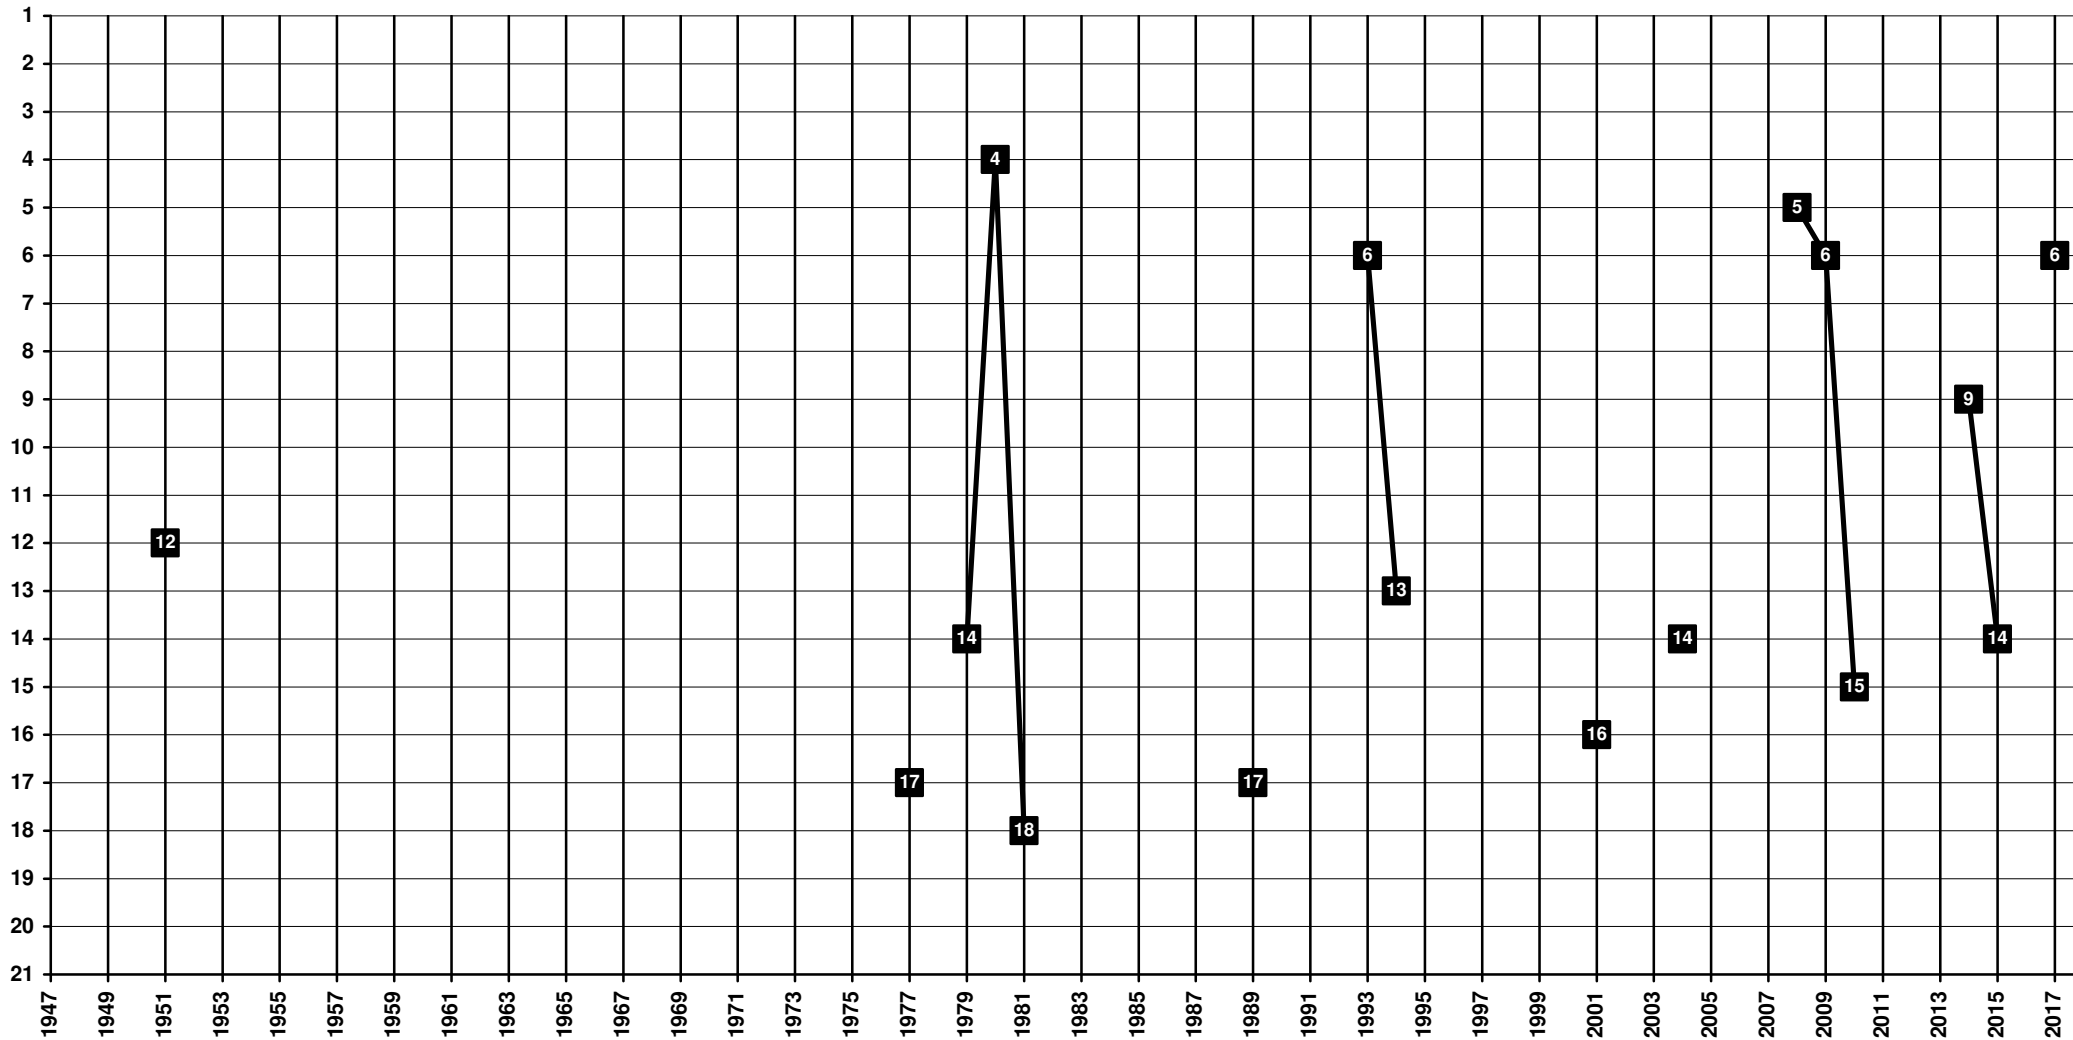

Serbia - Tier 1 - Final Table Places

1946 **Napredak Krusevac** (merge of Zakic, Badža, and 14. Oktobar) [Крушевац - Крушевац]