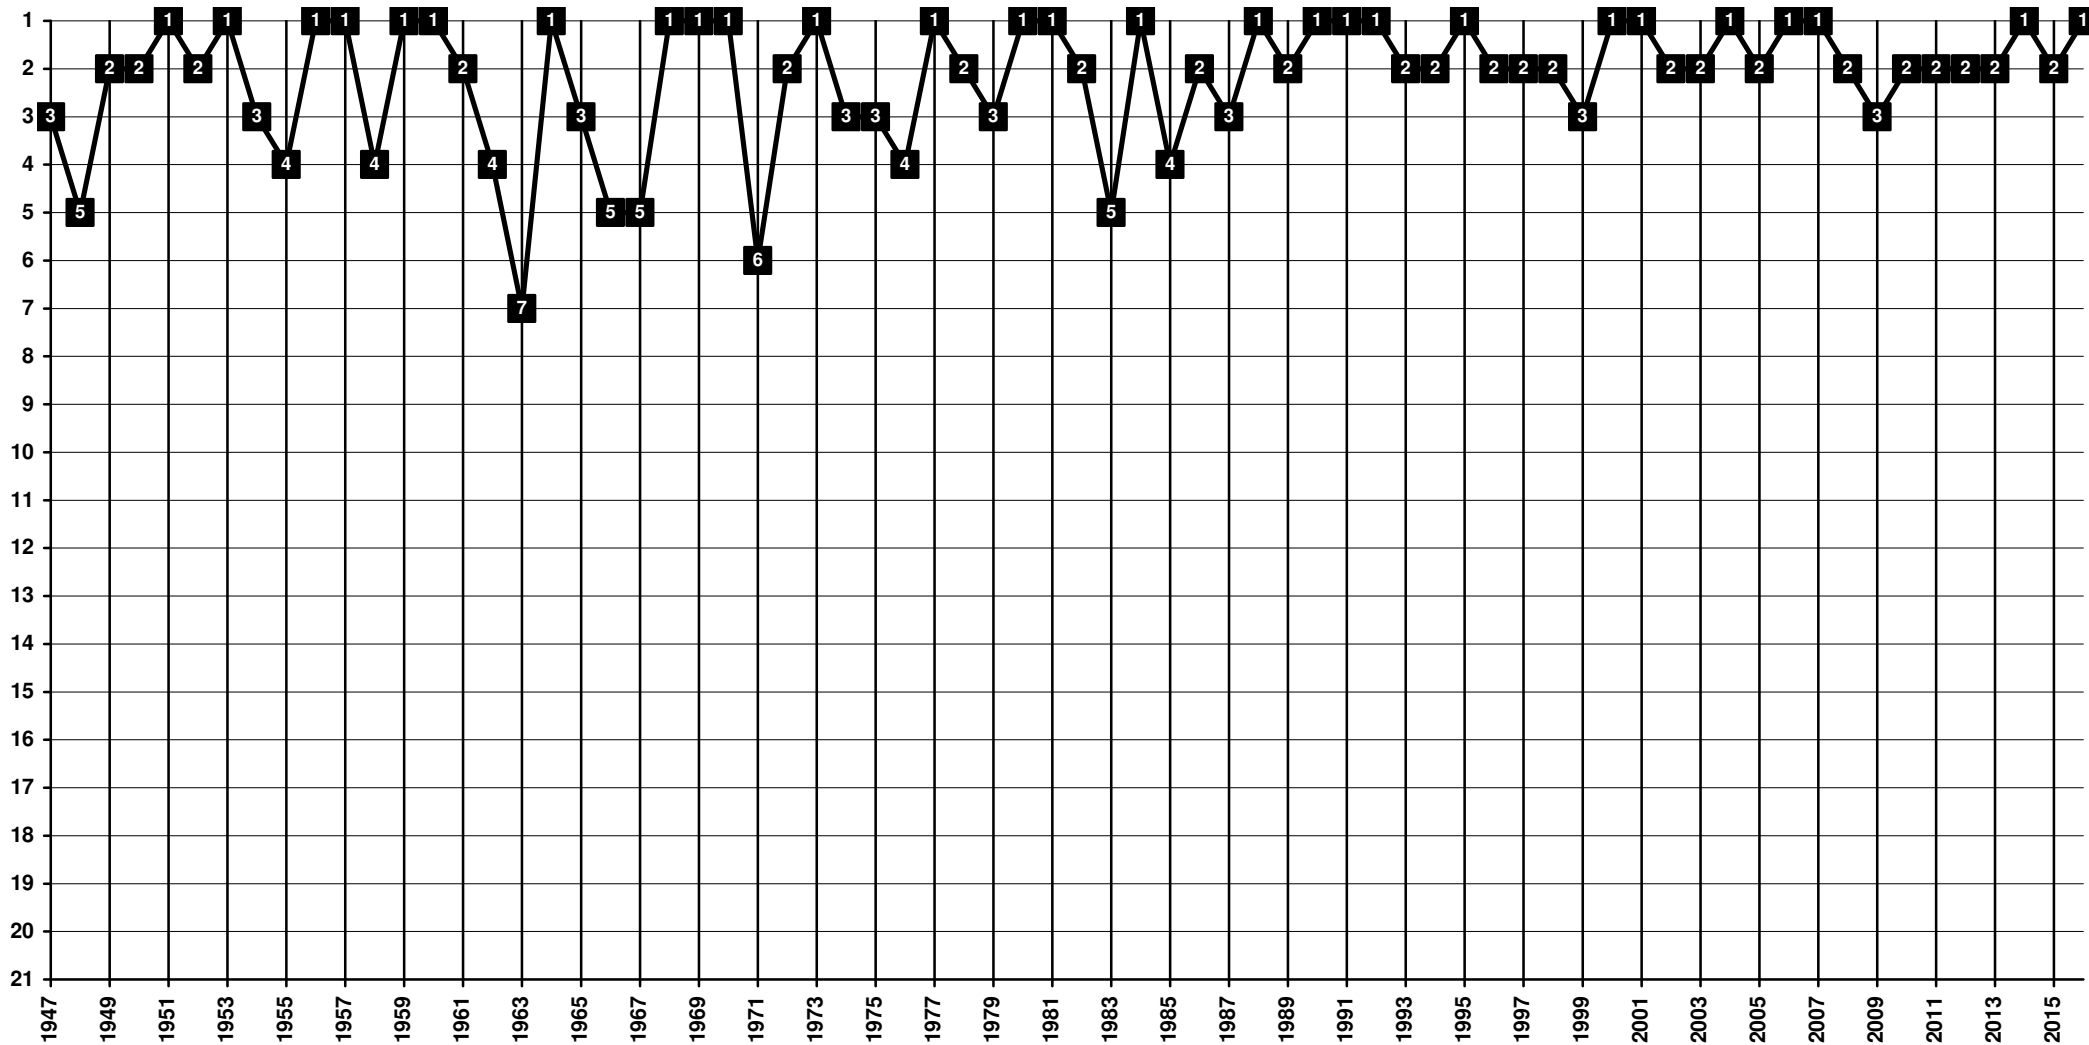

Serbia - Tier 1 - Final Table Places

1945 Crvena zvezda Beograd (Red Star Belgrade) [Beograd - Београд]

Serbia - Tier 1 - Final Table Places

1926 **Cukaricki Beograd** [Beograd - Београд]

Serbia - Tier 1 - Final Table Places

1911 BSK Beograd | 1945 Metalac Beograd | 1950 BSK Beograd | 1957 OFK Beograd [Beograd - Београд]

Serbia - Tier 1 - Final Table Places

1945 **Partizan Beograd** [Beograd - Београд]

Serbia - Tier 1 - Final Table Places

1958 Rad Beograd [Beograd - Београд]

Serbia - Tier 1 - Final Table Places

1912 **Dusanovac** | 1929 **Vozdovacki** | 1973 **Vozdovac Beograd** [Beograd - Београд]

Serbia - Tier 1 - Final Table Places

1946 **Jedinstvo Zemun** (merge of Sremac Zemun and Sparta Zemun) | 1969 **Galenika Zemun** | 1985 **Zemun Beograd** [Beograd - Београд]

Serbia - Tier 1 - Final Table Places

1926 **Borac Cacak** [Čačak - Чачак]

Serbia - Tier 1 - Final Table Places

1961 **Radnik** | 1965 **Metalac Gornji Milanovac** [Gornji Milanovac - Горњи Милановац]

Serbia - Tier 1 - Final Table Places