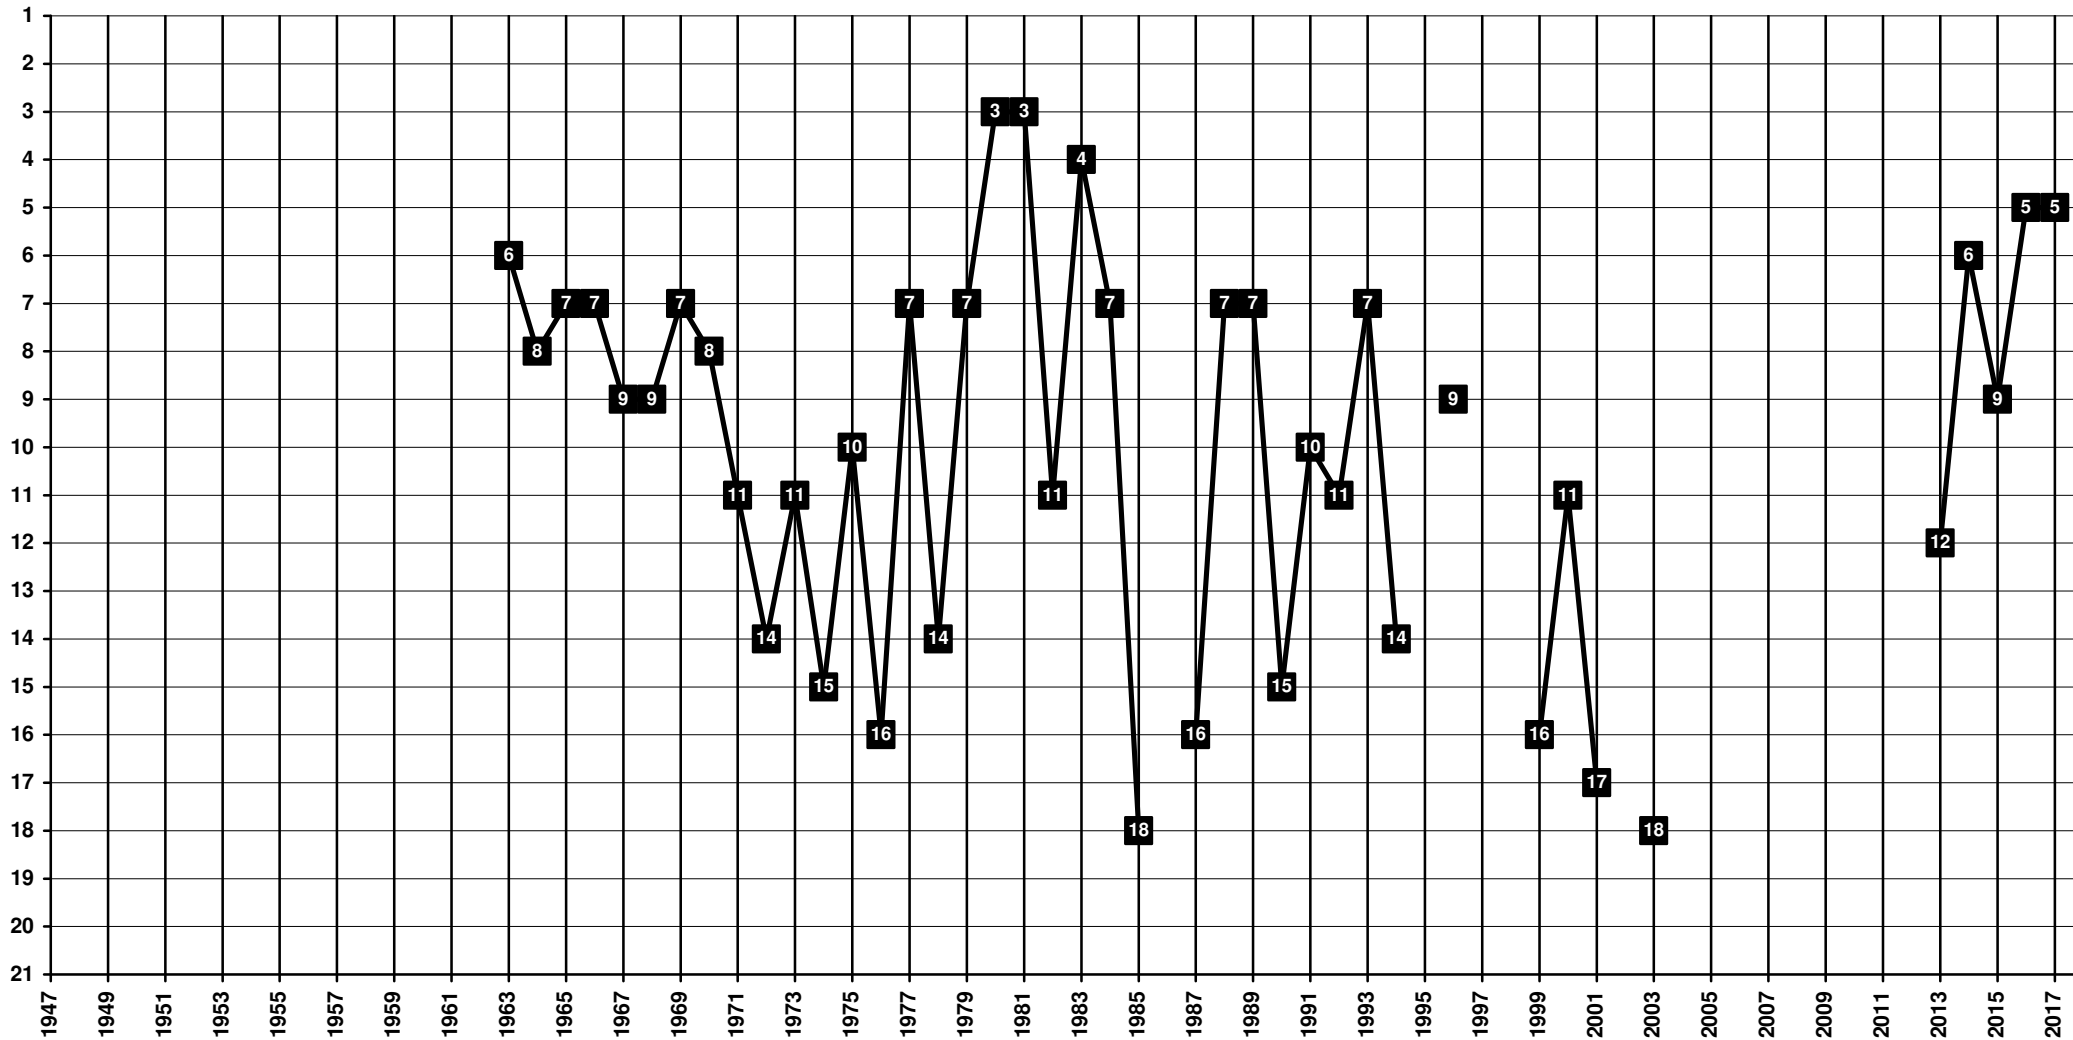

Serbia - Tier 1 - Final Table Places

1923 **Radnicki Nis** [Niš - Ниш]