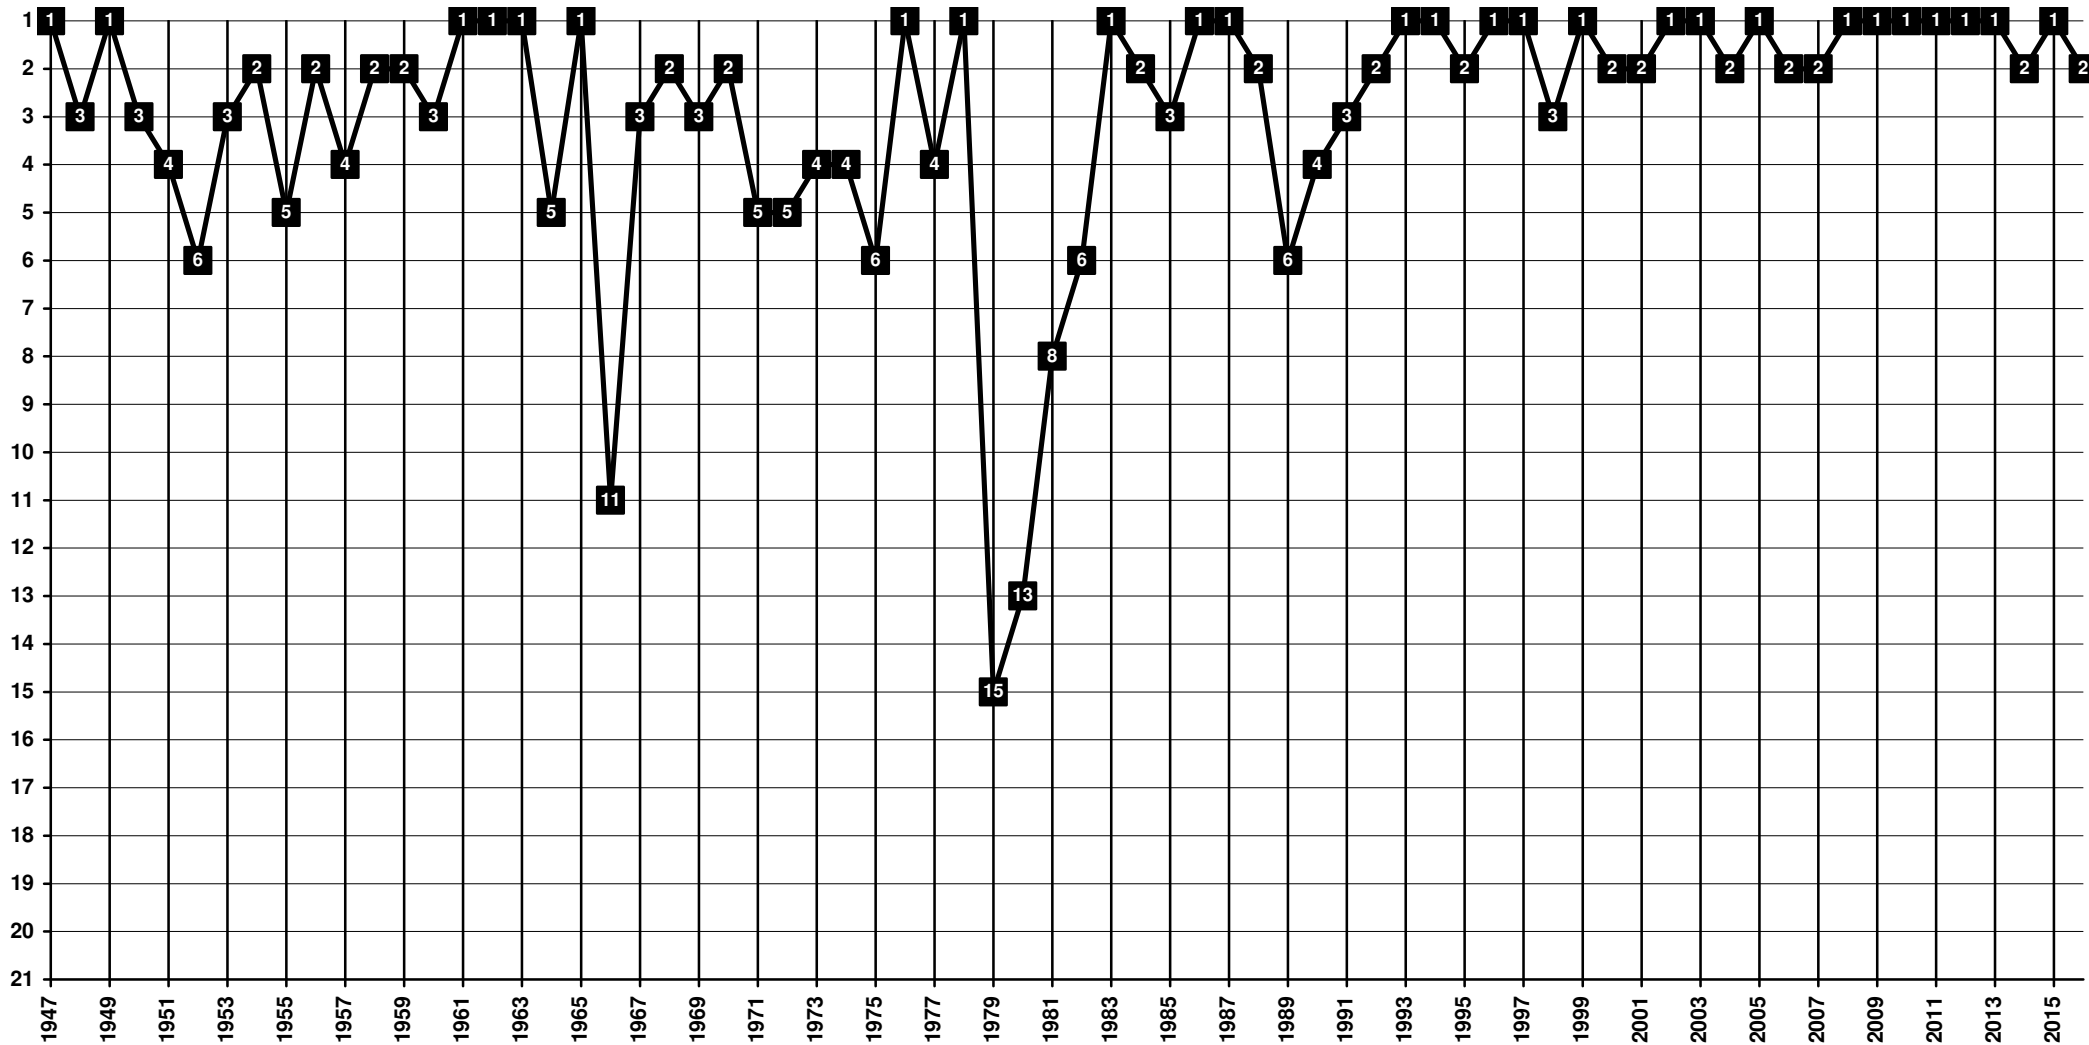

Serbia - Tier 1 - Final Table Places

1945 Crvena zvezda Beograd (Red Star Belgrade) [Beograd - Београд]

Serbia - Tier 1 - Final Table Places

1926 **Cukaricki Beograd** [Beograd - Београд]

Serbia - Tier 1 - Final Table Places

1911 BSK Beograd | 1945 Metalac Beograd | 1950 BSK Beograd | 1957 OFK Beograd [Beograd - Београд]

Serbia - Tier 1 - Final Table Places

1945 **Partizan Beograd** [Beograd - Београд]

Serbia - Tier 1 - Final Table Places

1958 Rad Beograd [Beograd - Београд]

Serbia - Tier 1 - Final Table Places

1912 **Dusanovac** | 1929 **Vozdovacki** | 1973 **Vozdovac Beograd** [Beograd - Београд]

Serbia - Tier 1 - Final Table Places

1946 **Jedinstvo Zemun** (merge of Sremac Zemun and Sparta Zemun) | 1969 **Galenika Zemun** | 1985 **Zemun Beograd** [Beograd - Београд]

Serbia - Tier 1 - Final Table Places

1926 **Borac Cacak** [Čačak - Чачак]

Serbia - Tier 1 - Final Table Places

1961 **Radnik** | 1965 **Metalac Gornji Milanovac** [Gornji Milanovac - Горњи Милановац]

Serbia - Tier 1 - Final Table Places