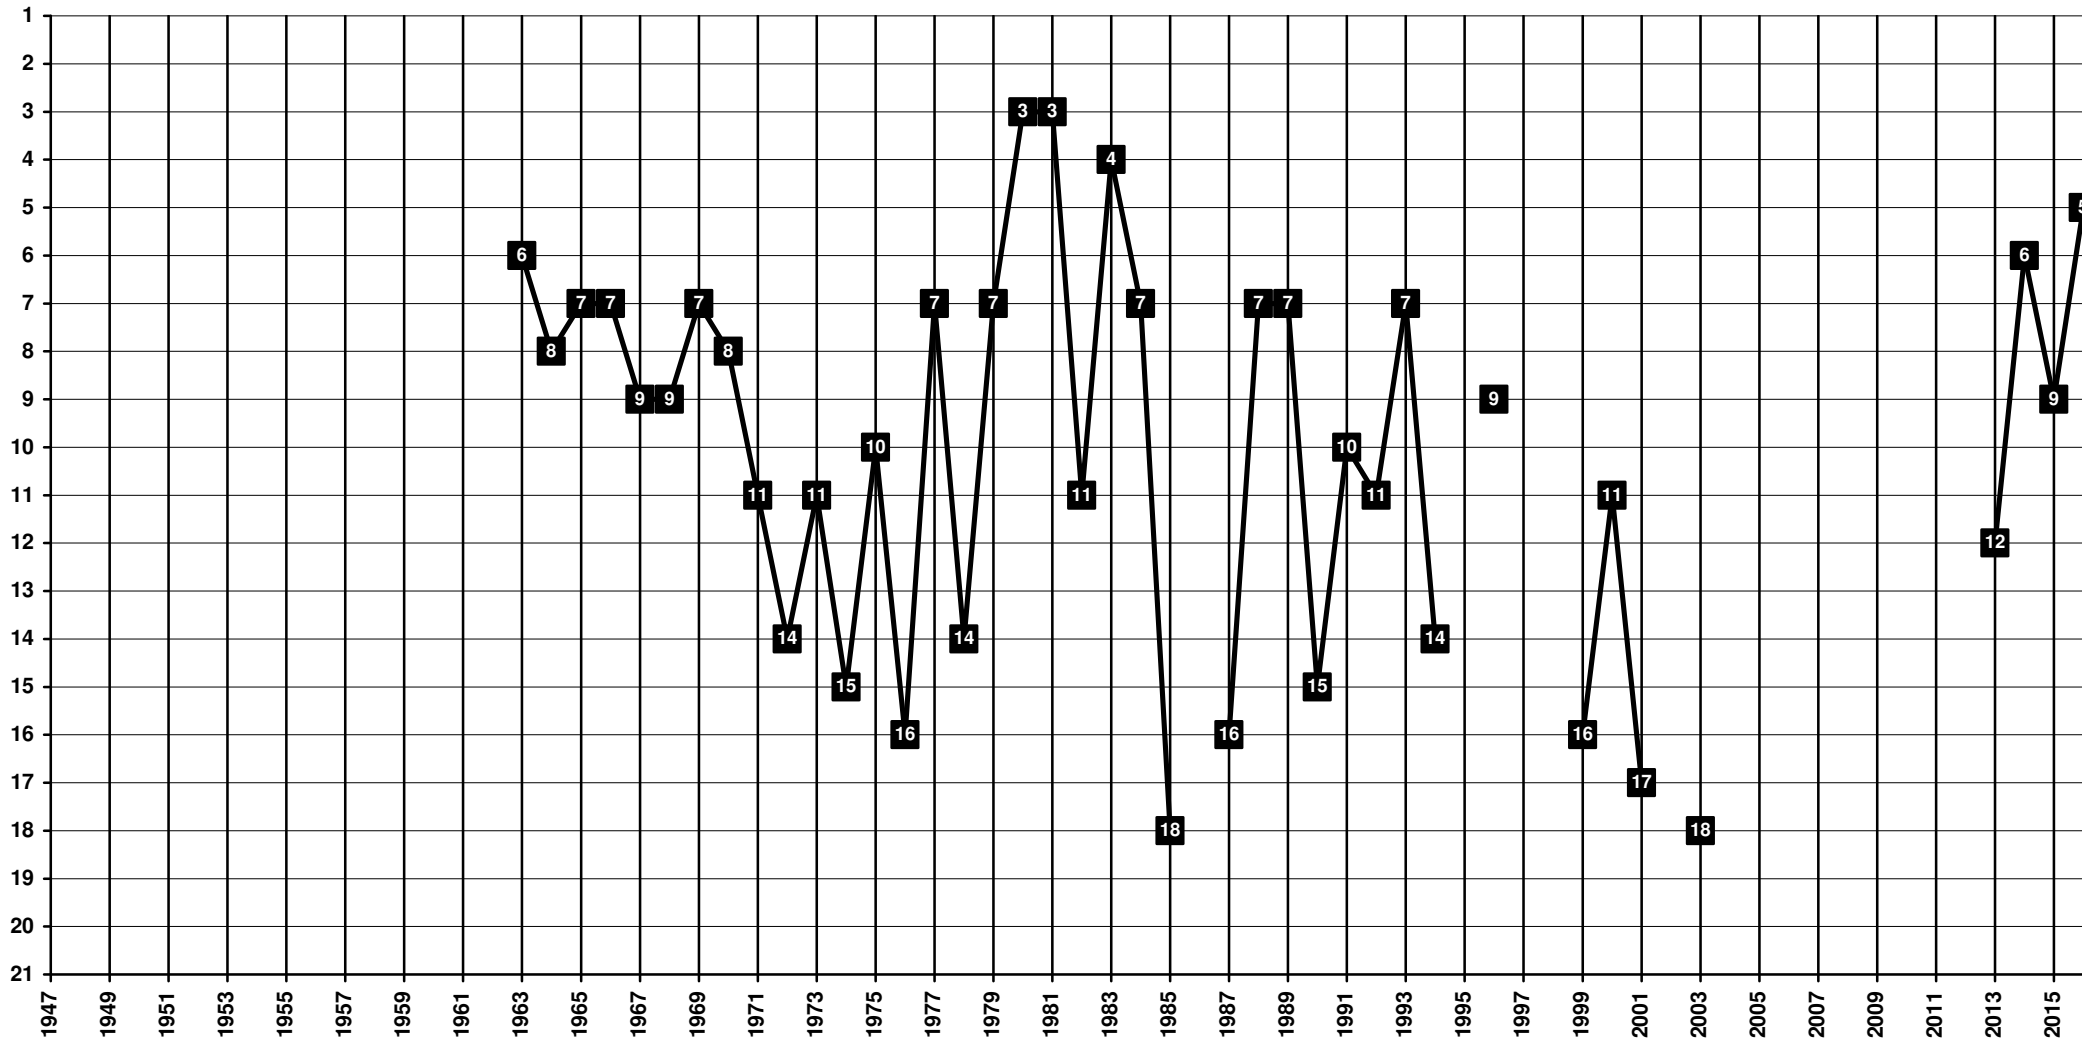

Serbia - Tier 1 - Final Table Places

1923 **Radnicki Nis** [Niš - Ниш]