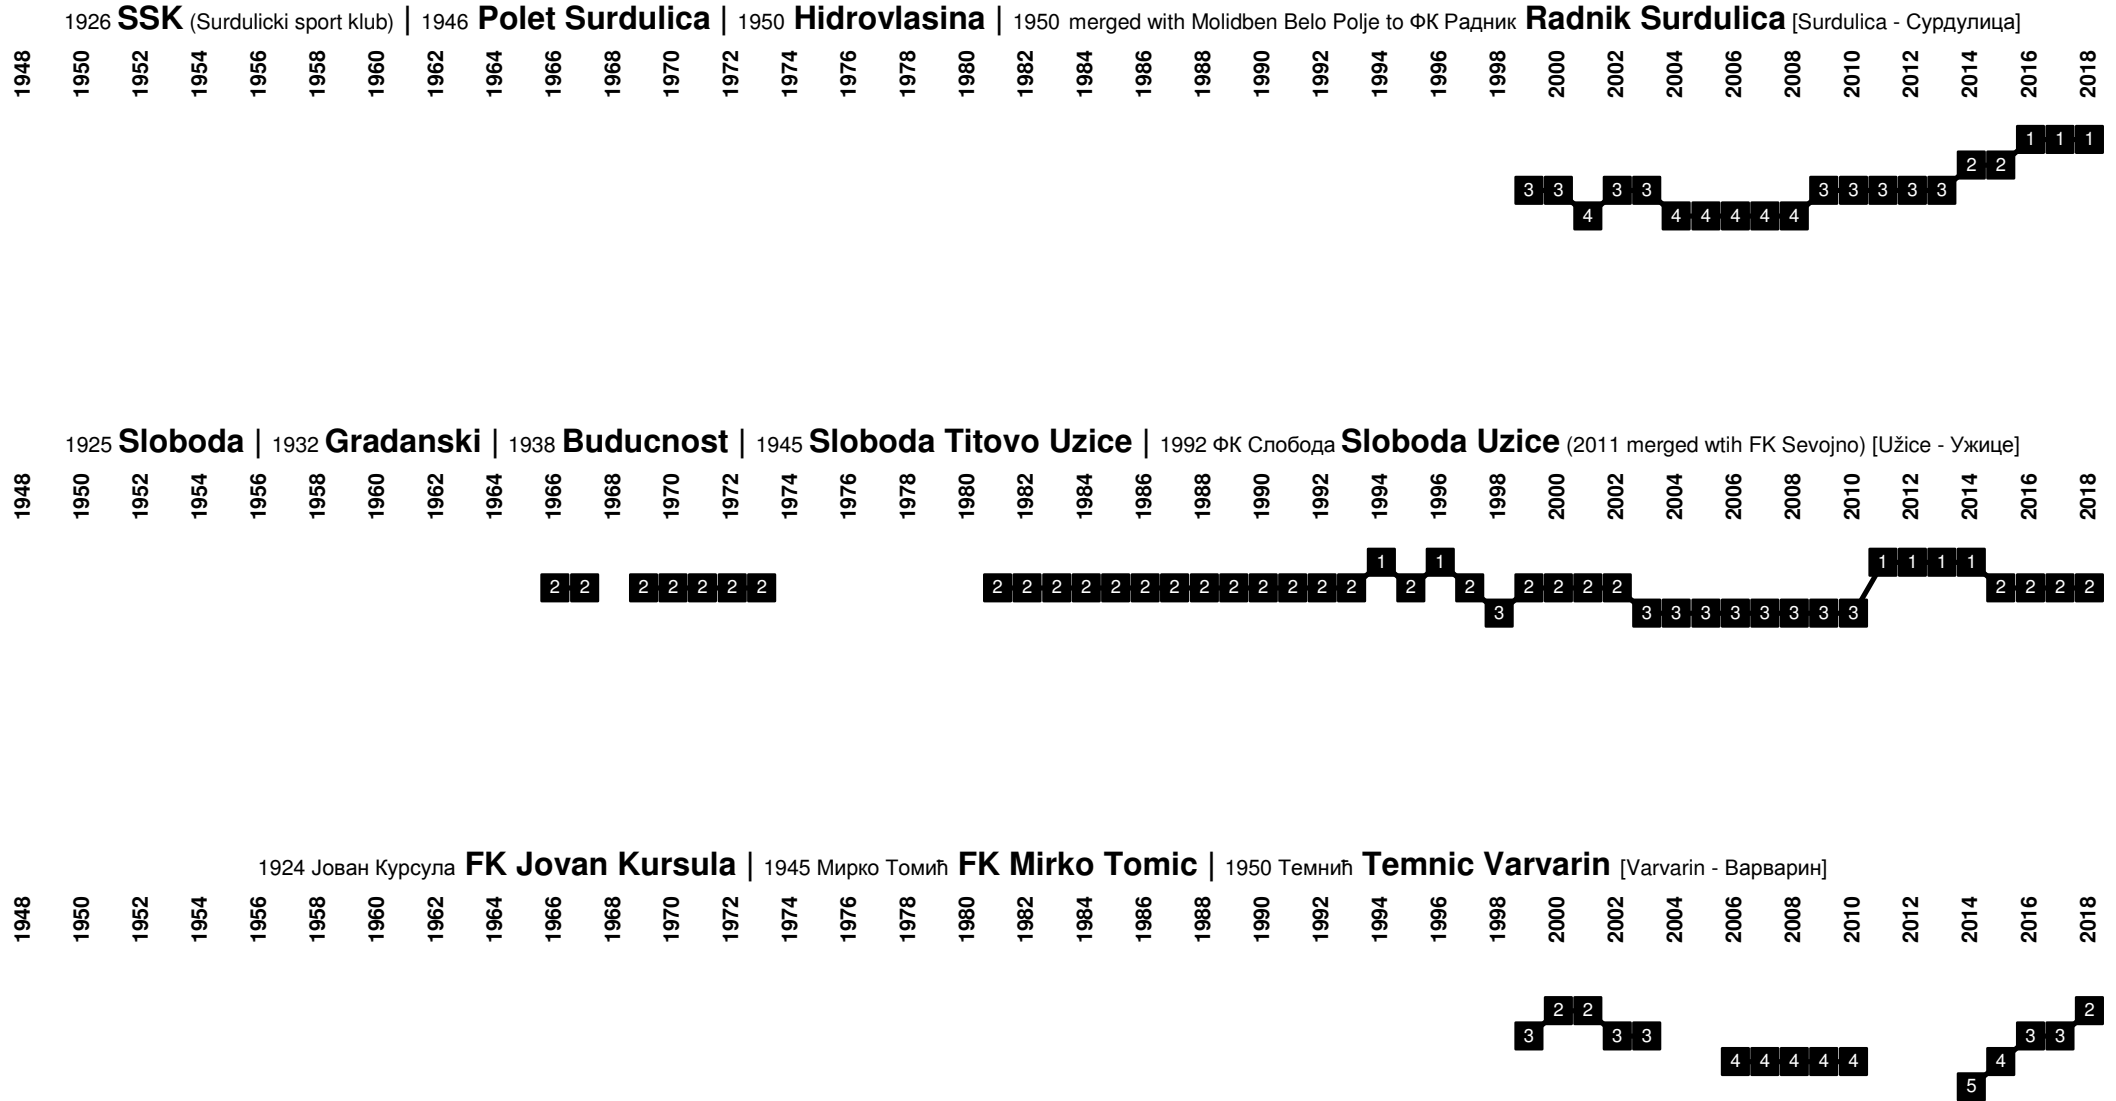

Srbia - Divisional Movements

1945 ФК Црвена Звезда **Crvena zvezda Beograd** Red Star Belgrade [Beograd - Београд]

1926 ФК Чукарички **Cukaricki Beograd** [Beograd - Београд]

1911 **BSK Beograd** | 1945 **Metalac Beograd** | 1950 **BSK Beograd** | 1957 ОФК **OFK Beograd** [Beograd - Београд]

1912 **KAFK** | 1925-2013 ФК Хајдук **Hajduk Kula** [Kula - Кула]

Srbia - Divisional Movements

1919 ФК Колубара **Kolubara Lazarevac** [Lazarevac - Лазаревац]

1919 **Gucevo | LSK | FK Trgovacki** | 1945 **FK Jadar | FK Loznica** [Loznica - Лозница]

1927 **Borac** | ФК Доњи Срем **Donji Srem Pecinci** [Pećinci - Пећинци]

1933 ФК Слога **Sloga Petrovac** [Petrovac na Mlavi - Петровац на Млави]

1926 **SK Radnicki** | ФК Млади радник **Mladi Radnik Pozarevac** [Požarevac - Пожаревац]

Srbia - Divisional Movements

Srbia - Divisional Movements

Srbia - Divisional Movements