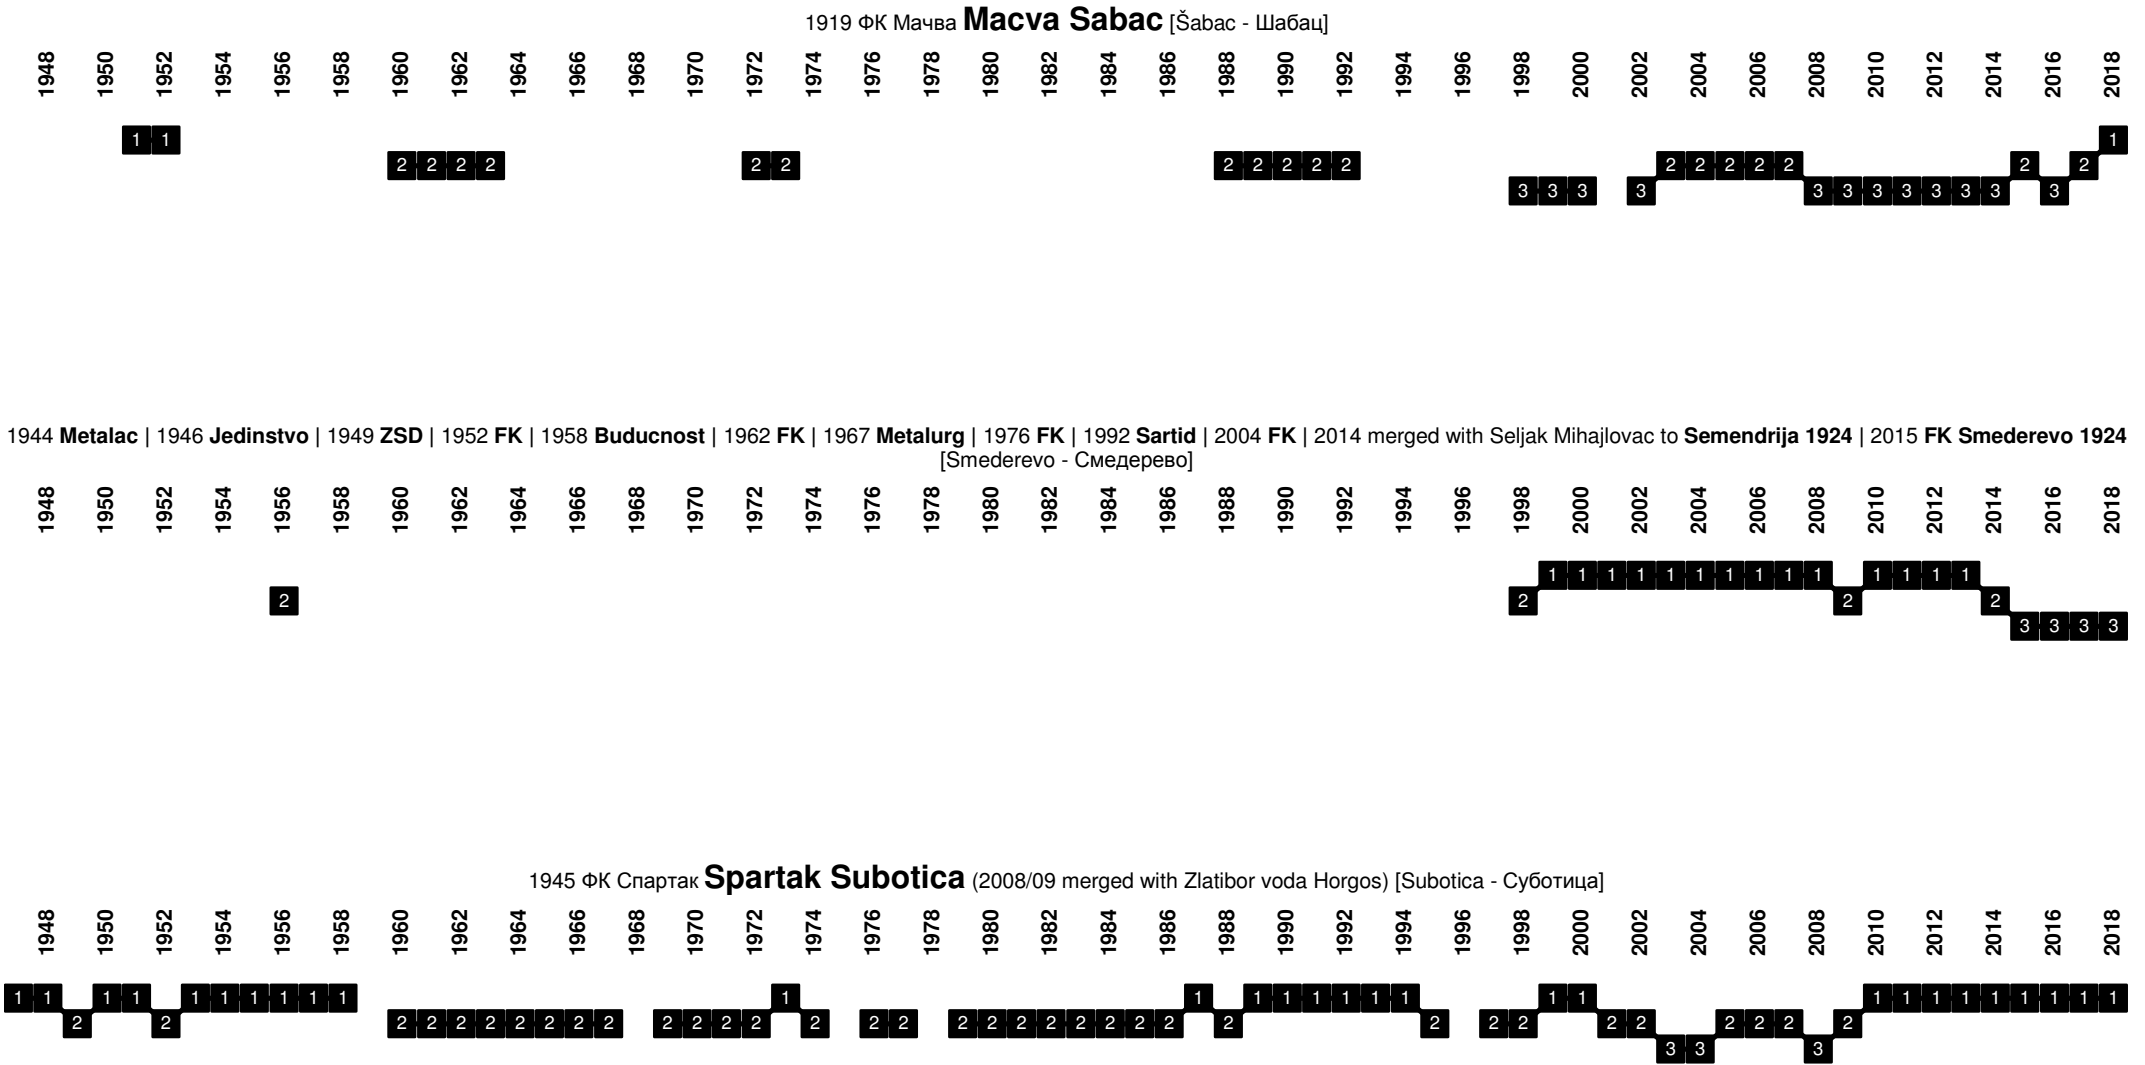

Srbia - Divisional Movements

1945 ФК Црвена Звезда **Crvena zvezda Beograd** Red Star Belgrade [Beograd - Београд]

1926 ФК Чукарички **Cukaricki Beograd** [Beograd - Београд]

1911 **BSK Beograd** | 1945 **Metalac Beograd** | 1950 **BSK Beograd** | 1957 ОФК **OFK Beograd** [Beograd - Београд]

1912 **KAFK** | 1925-2013 ФК Хајдук **Hajduk Kula** [Kula - Кула]

Srbia - Divisional Movements

1919 ФК Колубара **Kolubara Lazarevac** [Lazarevac - Лазаревац]

1919 **Gucevo | LSK | FK Trgovacki** | 1945 **FK Jadar | FK Loznica** [Loznica - Лозница]

1927 **Borac** | ФК Доњи Срем **Donji Srem Pecinci** [Pećinci - Пећинци]

1933 ФК Слога **Sloga Petrovac** [Petrovac na Mlavi - Петровац на Млави]

1926 **SK Radnicki** | ФК Млади радник **Mladi Radnik Pozarevac** [Požarevac - Пожаревац]

Srbia - Divisional Movements

Srbia - Divisional Movements

Srbia - Divisional Movements