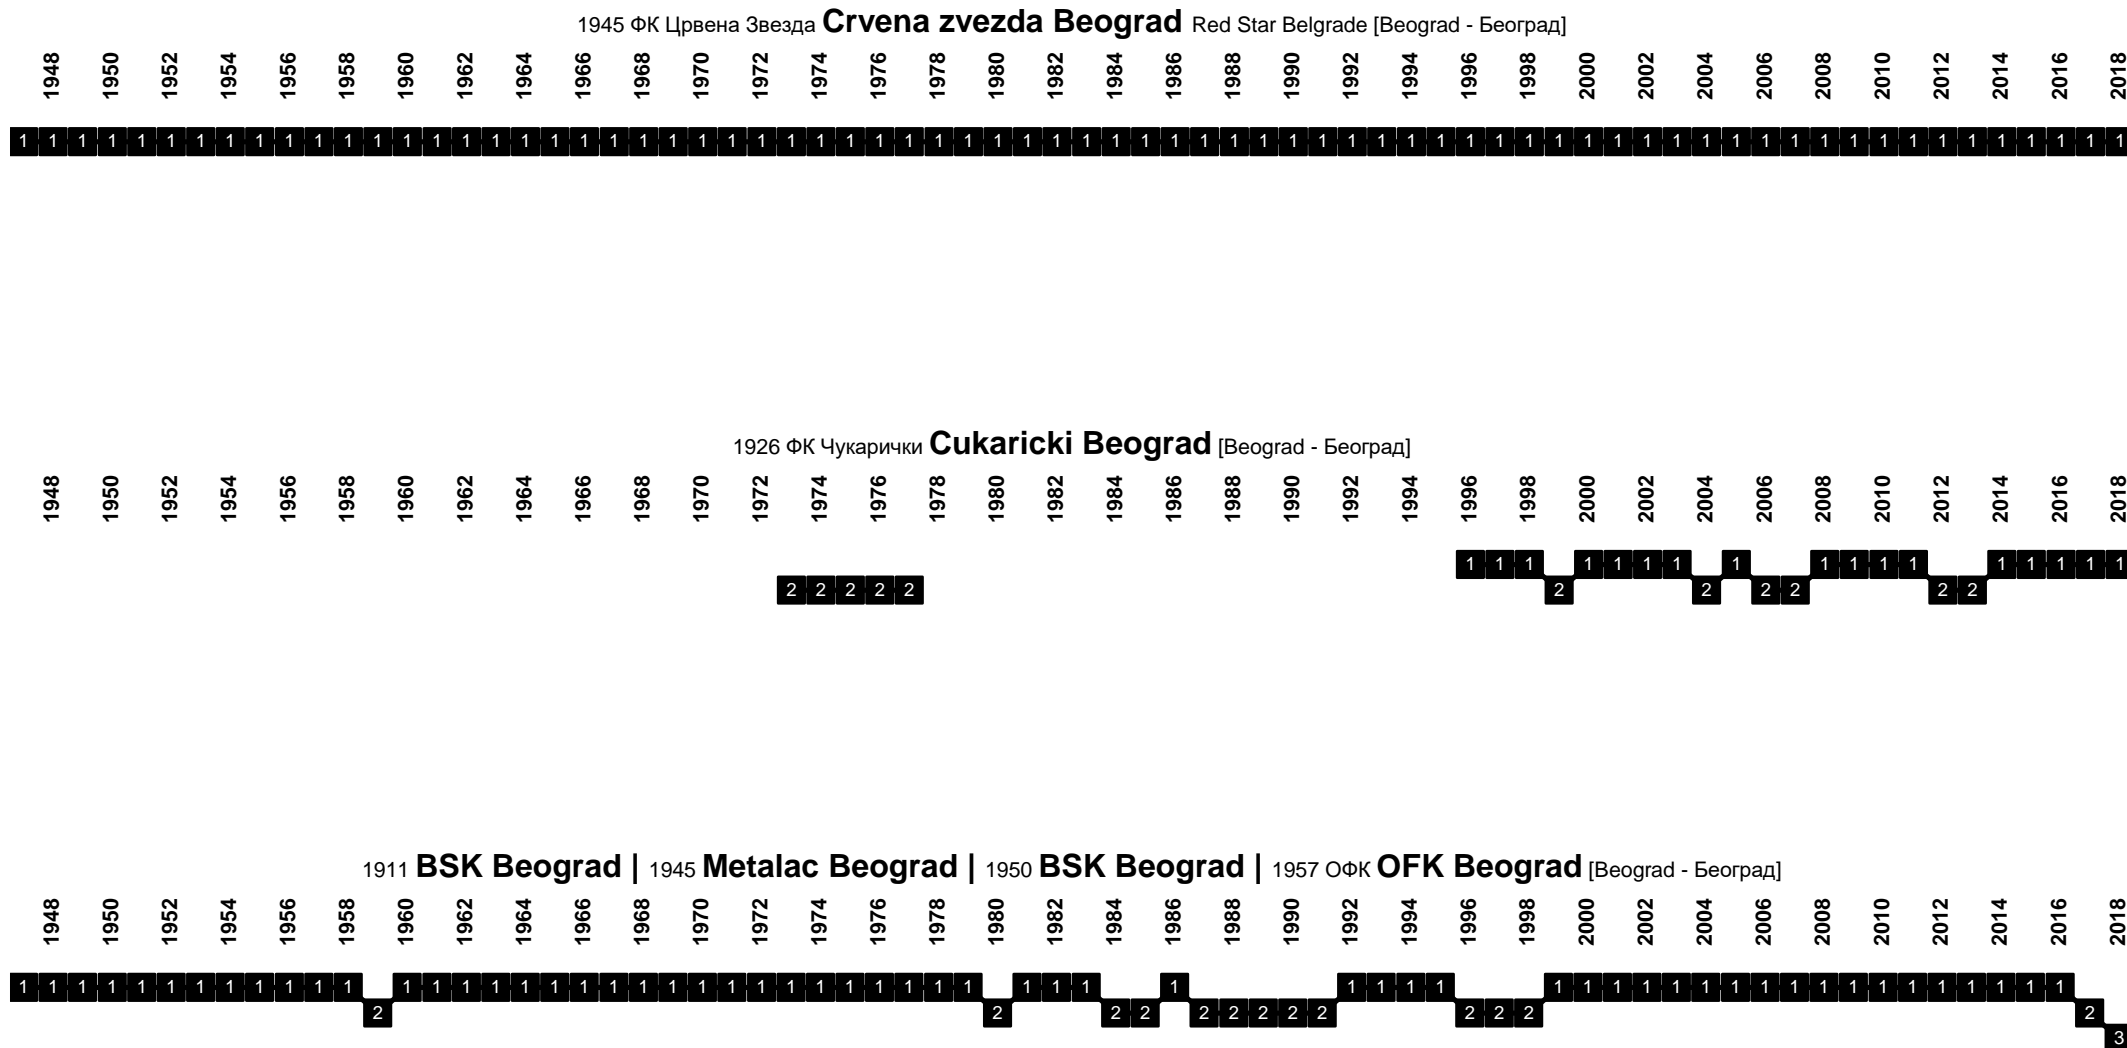

# Srbia - Divisional Movements

1924 **SK Tri Zvezde** | 1950-2011 ФК Младост **Mladost Apatin** [Apatin - Апатин]

1945 ФК Бачка **FK Backa Palanka** [Bačka Palanka - Бачка Паланка]

1913 **Topolyai SC** | 1974-2003 merged with FK Panonija to **FK AIK Backa Topola** | 2005 merged with FK Bajsa to **FK Backa Topola** | 2013 **TSC Backa Topola** [Bačka Topola - Бачка Топола]

## Srbia - Divisional Movements