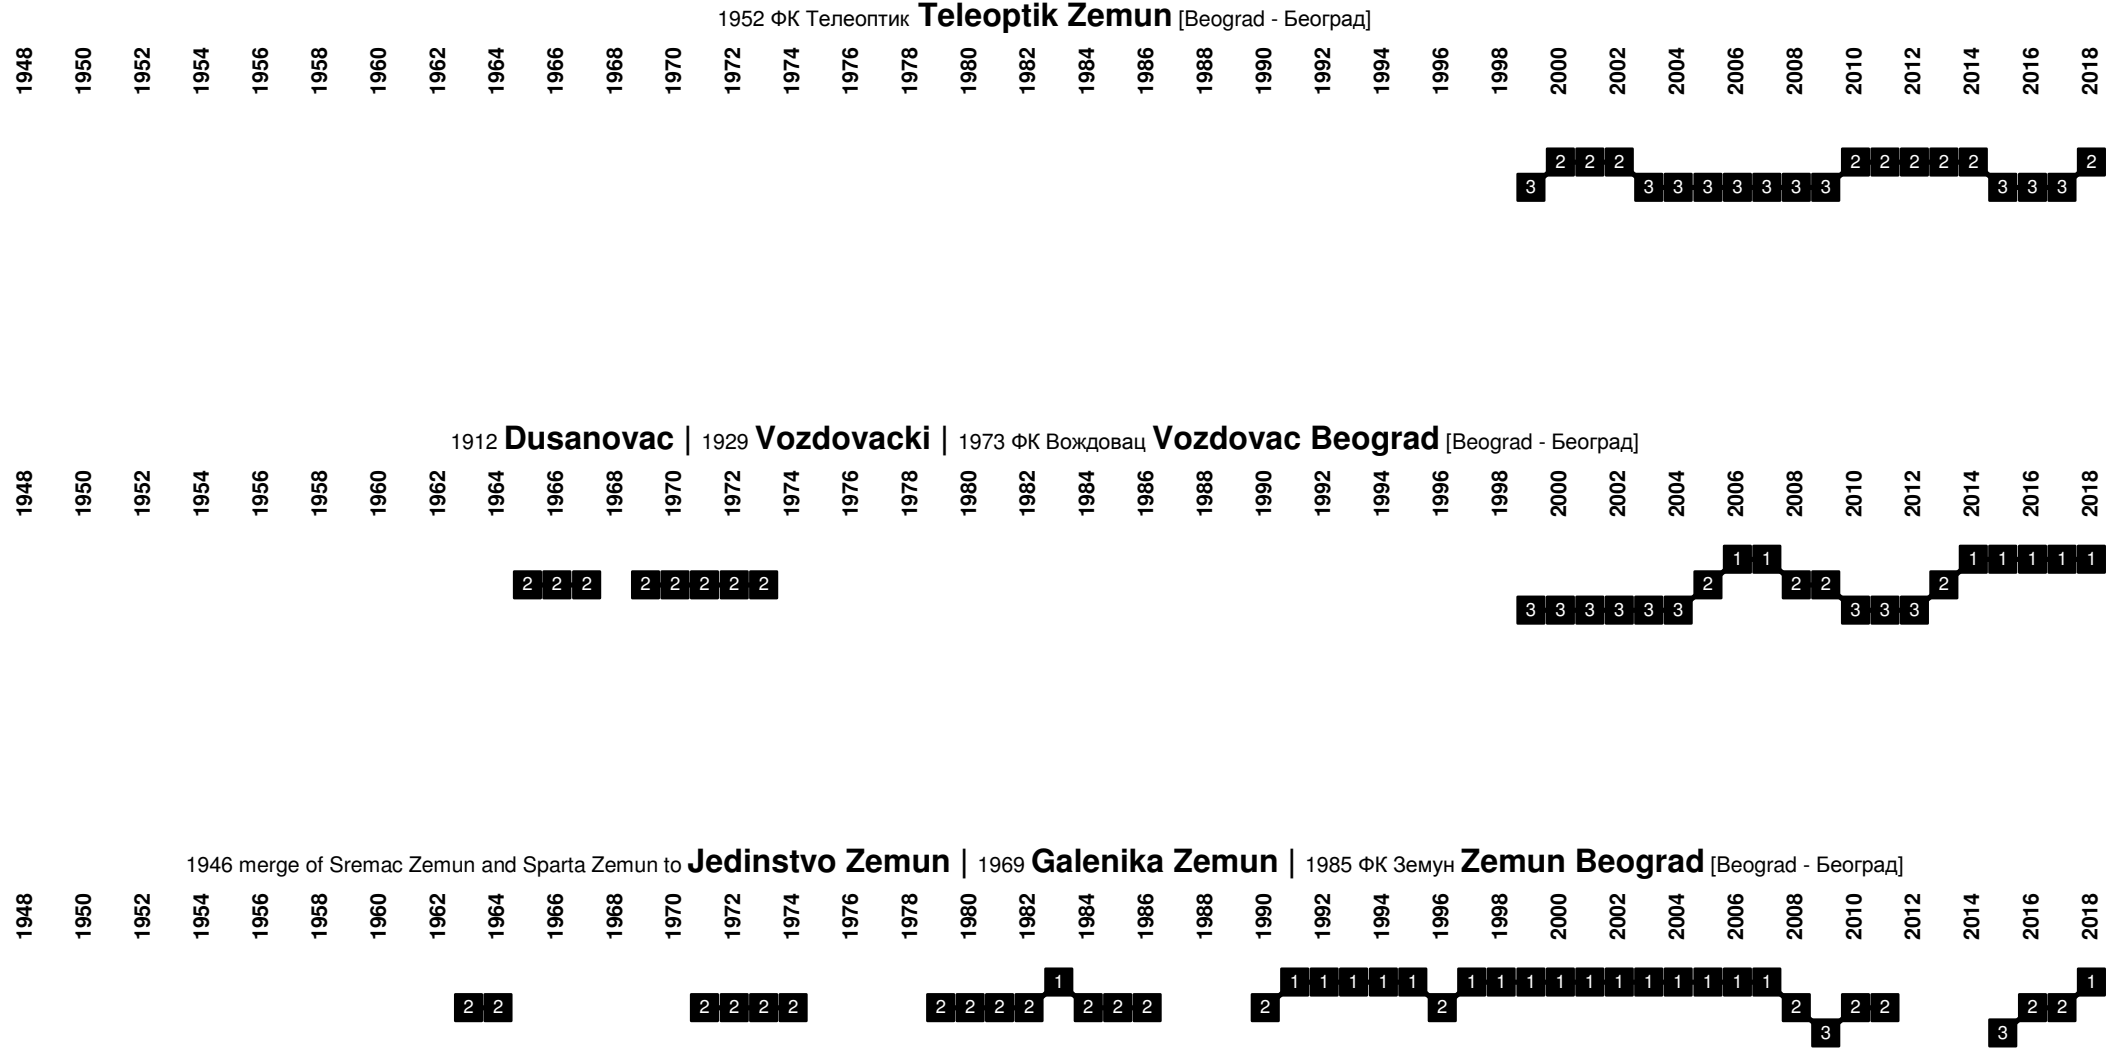

Srbia - Divisional Movements

1945 ФК Црвена Звезда **Crvena zvezda Beograd** Red Star Belgrade [Beograd - Београд]

1926 ФК Чукарички **Cukaricki Beograd** [Beograd - Београд]

1911 **BSK Beograd** | 1945 **Metalac Beograd** | 1950 **BSK Beograd** | 1957 ОФК **OFK Beograd** [Beograd - Београд]

Srbia - Divisional Movements

Srbia - Divisional Movements

Srbia - Divisional Movements

Srbia - Divisional Movements

1926 ФК Борац **Borac Cacak** [Čačak - Чачак]

1925 **COSK** (Cebski Omladinski Sportski Klub) | 1946 **Radnicki Celarevo** | 1950 **SK Podunavlje** | 1953 merged with Krajisnik to ЧСК Пивара **CSK Celarevo** [Čelarevo - Челарево]

1912 **KAFK** | 1925-2013 ФК Хајдук **Hajduk Kula** [Kula - Кула]

Srbia - Divisional Movements

1919 ФК Колубара **Kolubara Lazarevac** [Lazarevac - Лазаревац]

1919 **Gucevo | LSK | FK Trgovacki** | 1945 **FK Jadar | FK Loznica** [Loznica - Лозница]

Srbia - Divisional Movements

Srbia - Divisional Movements

Srbia - Divisional Movements