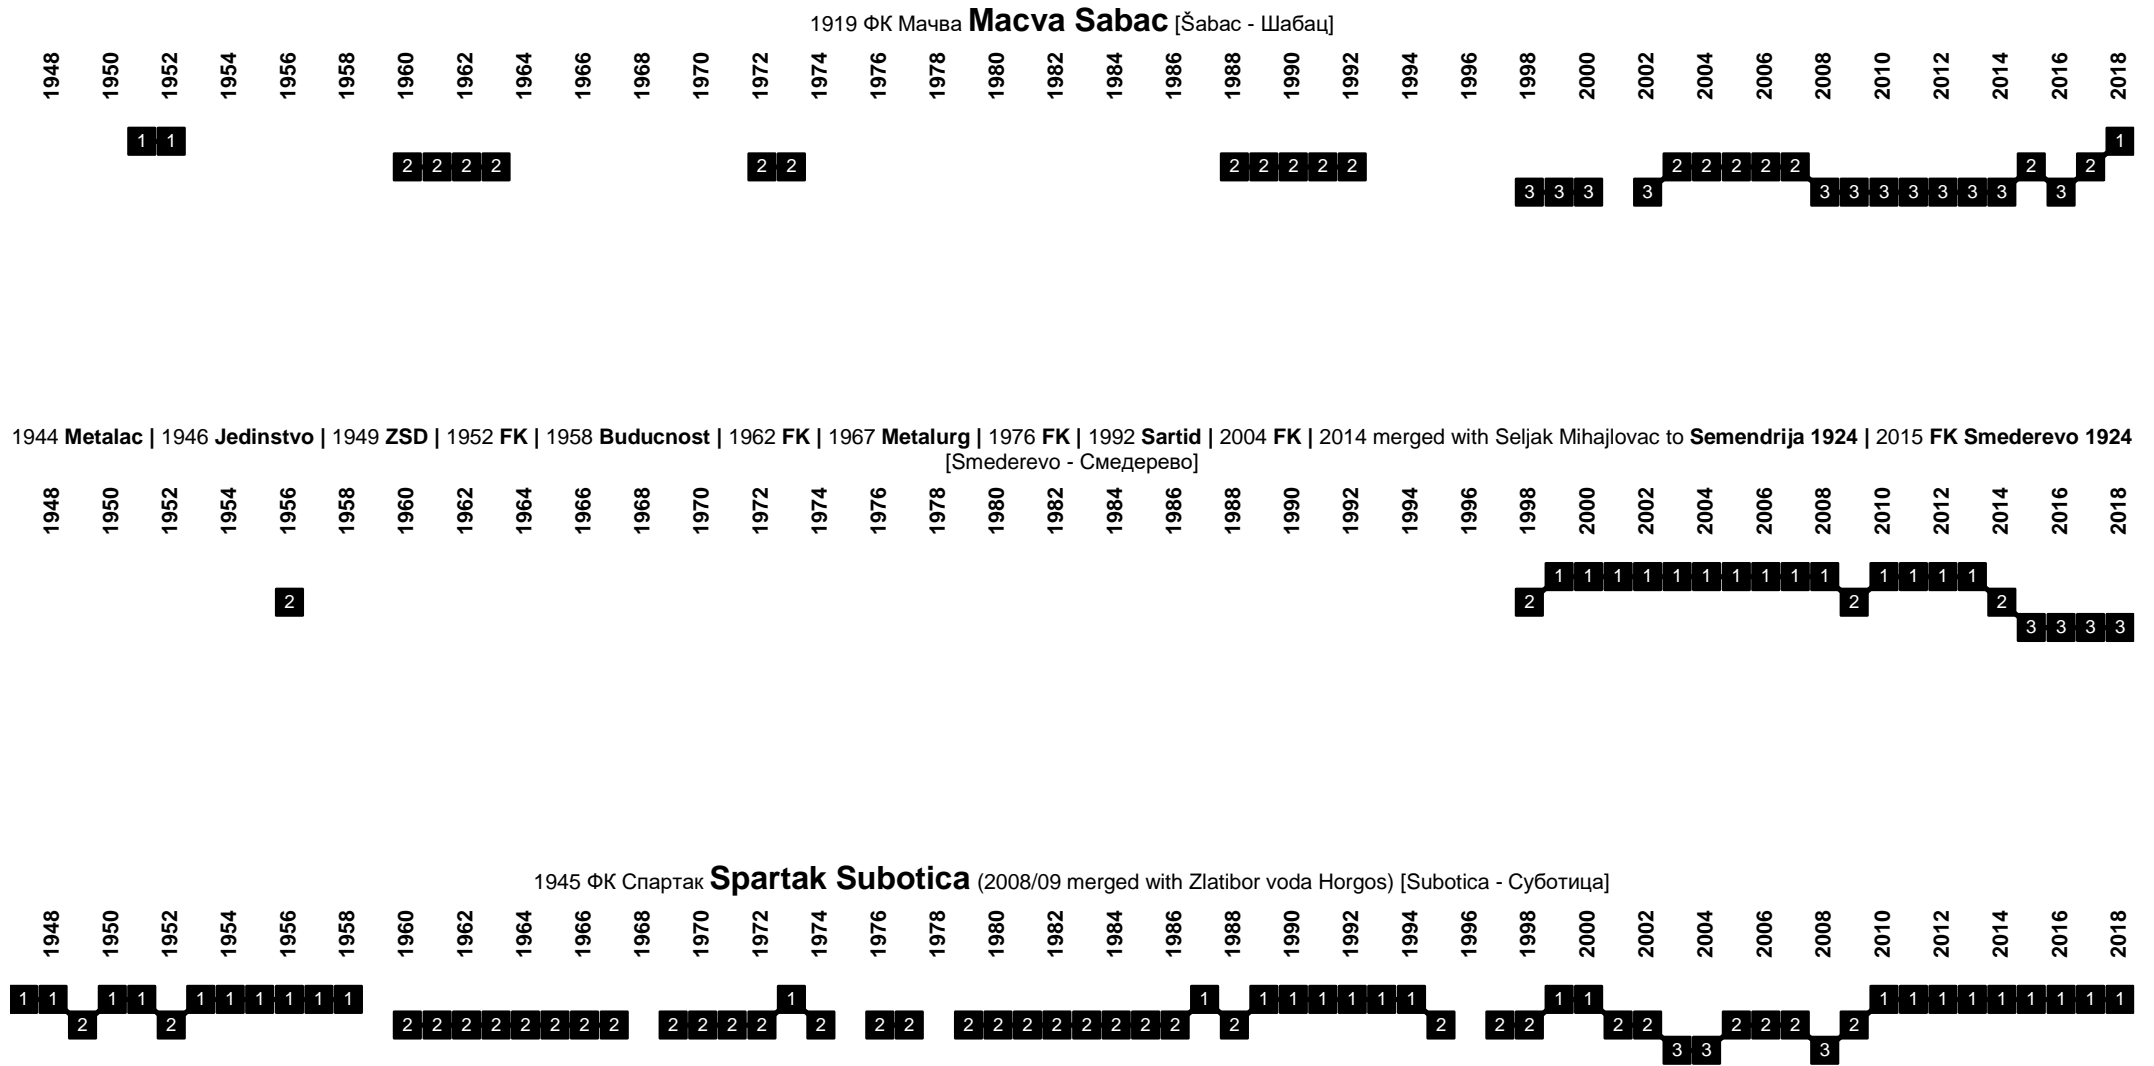

## Srbia - Divisional Movements

1927 **Borac** | ФК Доњи Срем **Donji Srem Pecinci** [Pećinci - Пећинци]

1933 ФК Слога **Sloga Petrovac** [Petrovac na Mlavi - Петровац на Млави]

1926 **SK Radnicki** | ФК Млади радник **Mladi Radnik Pozarevac** [Požarevac - Пожаревац]

## Srbia - Divisional Movements