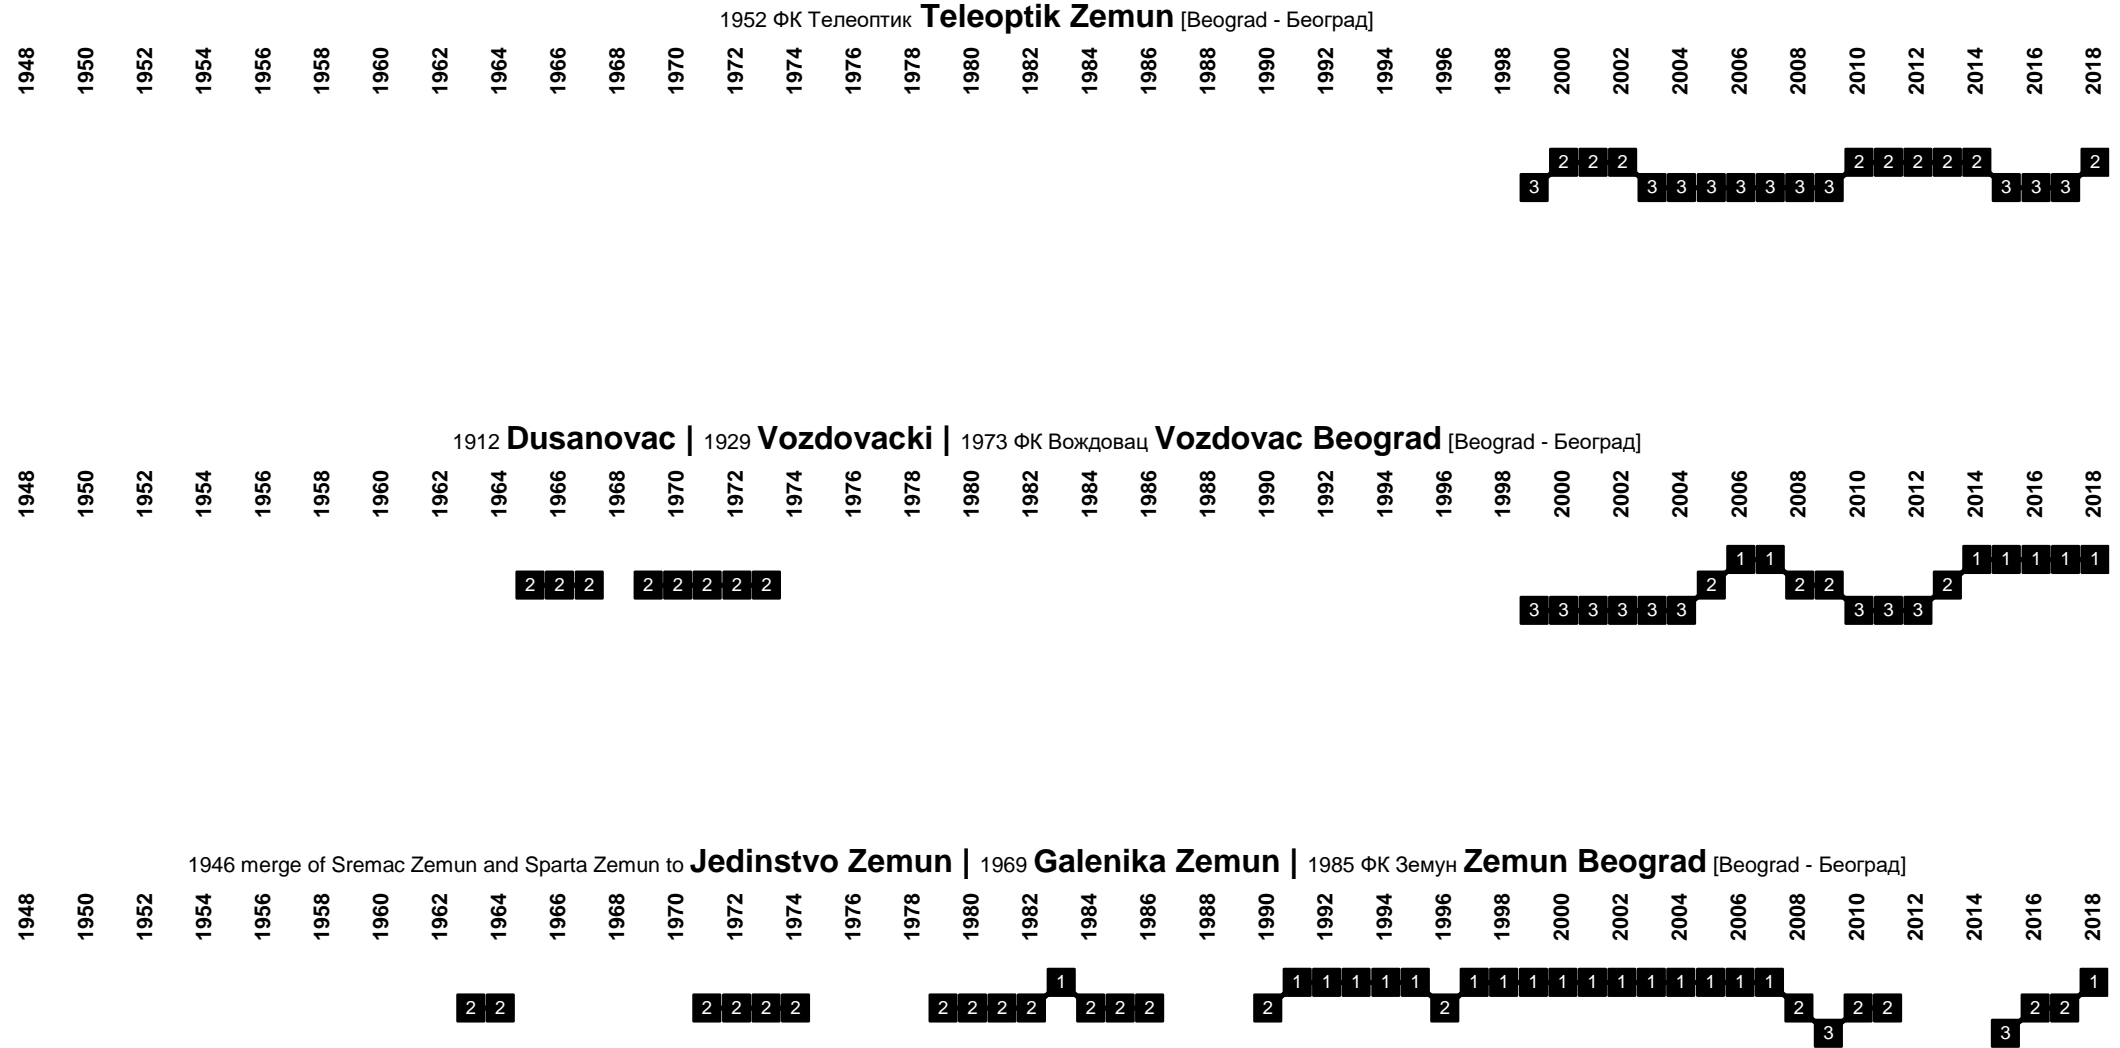

# Srbia - Divisional Movements

1924 **SK Tri Zvezde** | 1950-2011 ФК Младост **Mladost Apatin** [Apatin - Апатин]

1945 ФК Бачка **FK Backa Palanka** [Bačka Palanka - Бачка Паланка]

1913 **Topolyai SC** | 1974-2003 merged with FK Panonija to **FK AIK Backa Topola** | 2005 merged with FK Bajsa to **FK Backa Topola** | 2013 **TSC Backa Topola** [Bačka Topola - Бачка Топола]

## Srbia - Divisional Movements

## Srbia - Divisional Movements

1937 **BSK** | 1951 **Hajduk** | 1953 БСК **BSK Borca** [Borča, Beograd - Борча, Београд]

1920 ФК Будућност **Buducnost Dobanovci** [Dobanovci, Beograd - Добановци, Београд]