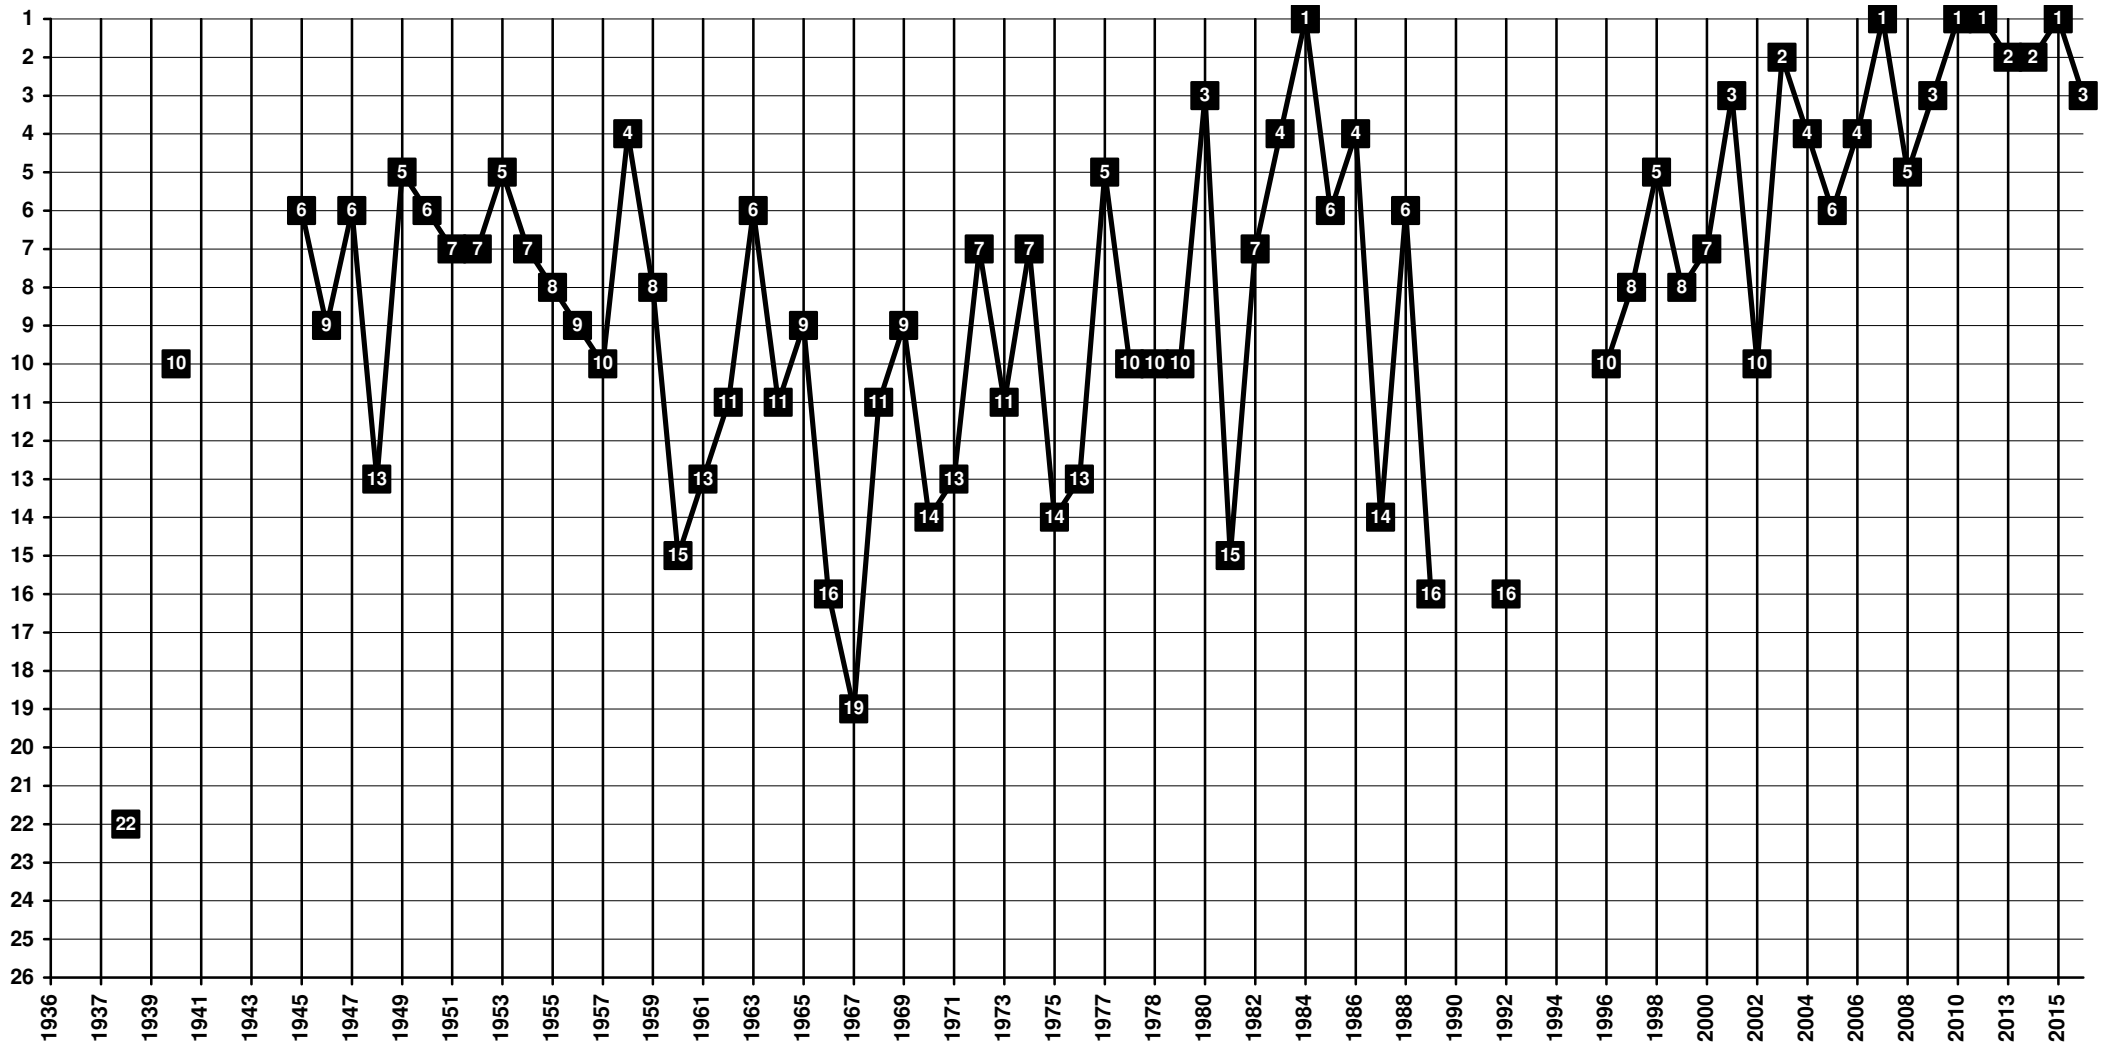

Russia - Tier 1 - Final Table Places

1942 **Krylia Sovetov Kuybyshev** | 1990 **Krylia Sovetov Samara** [Samara, Samara Oblast]

Russia - Tier 1 - Final Table Places

2005 **Mordovia Saransk** (merge of Biokhimik Mordovia and Lisma Mordovia) [Saransk, Republic of Mordovia]

Russia - Tier 1 - Final Table Places

1991-2003 **Zhemchuzhina Sochi** | 2004 **FC Sochi-04** | 2008-2013 **Zhemchuzhina-Sochi** [Sochi, Krasnodar Krai]

Russia - Tier 1 - Final Table Places

1925 Zenit Leningrad | 1992 Zenit St. Petersburg [Saint Petersburg, Northwestern]

Russia - Tier 1 - Final Table Places

1957 **Burevestnik** | 1958 **Tomich** | 1959 **Sibelektromotor** | 1961 **Tomich** | 1964 **Torpedo** | 1968 **Tomles** | 1974 **Torpedo** | 1979 **Manometr** | 1988 **Tom Tomsk** [Tomsk, Tomsk Oblast]