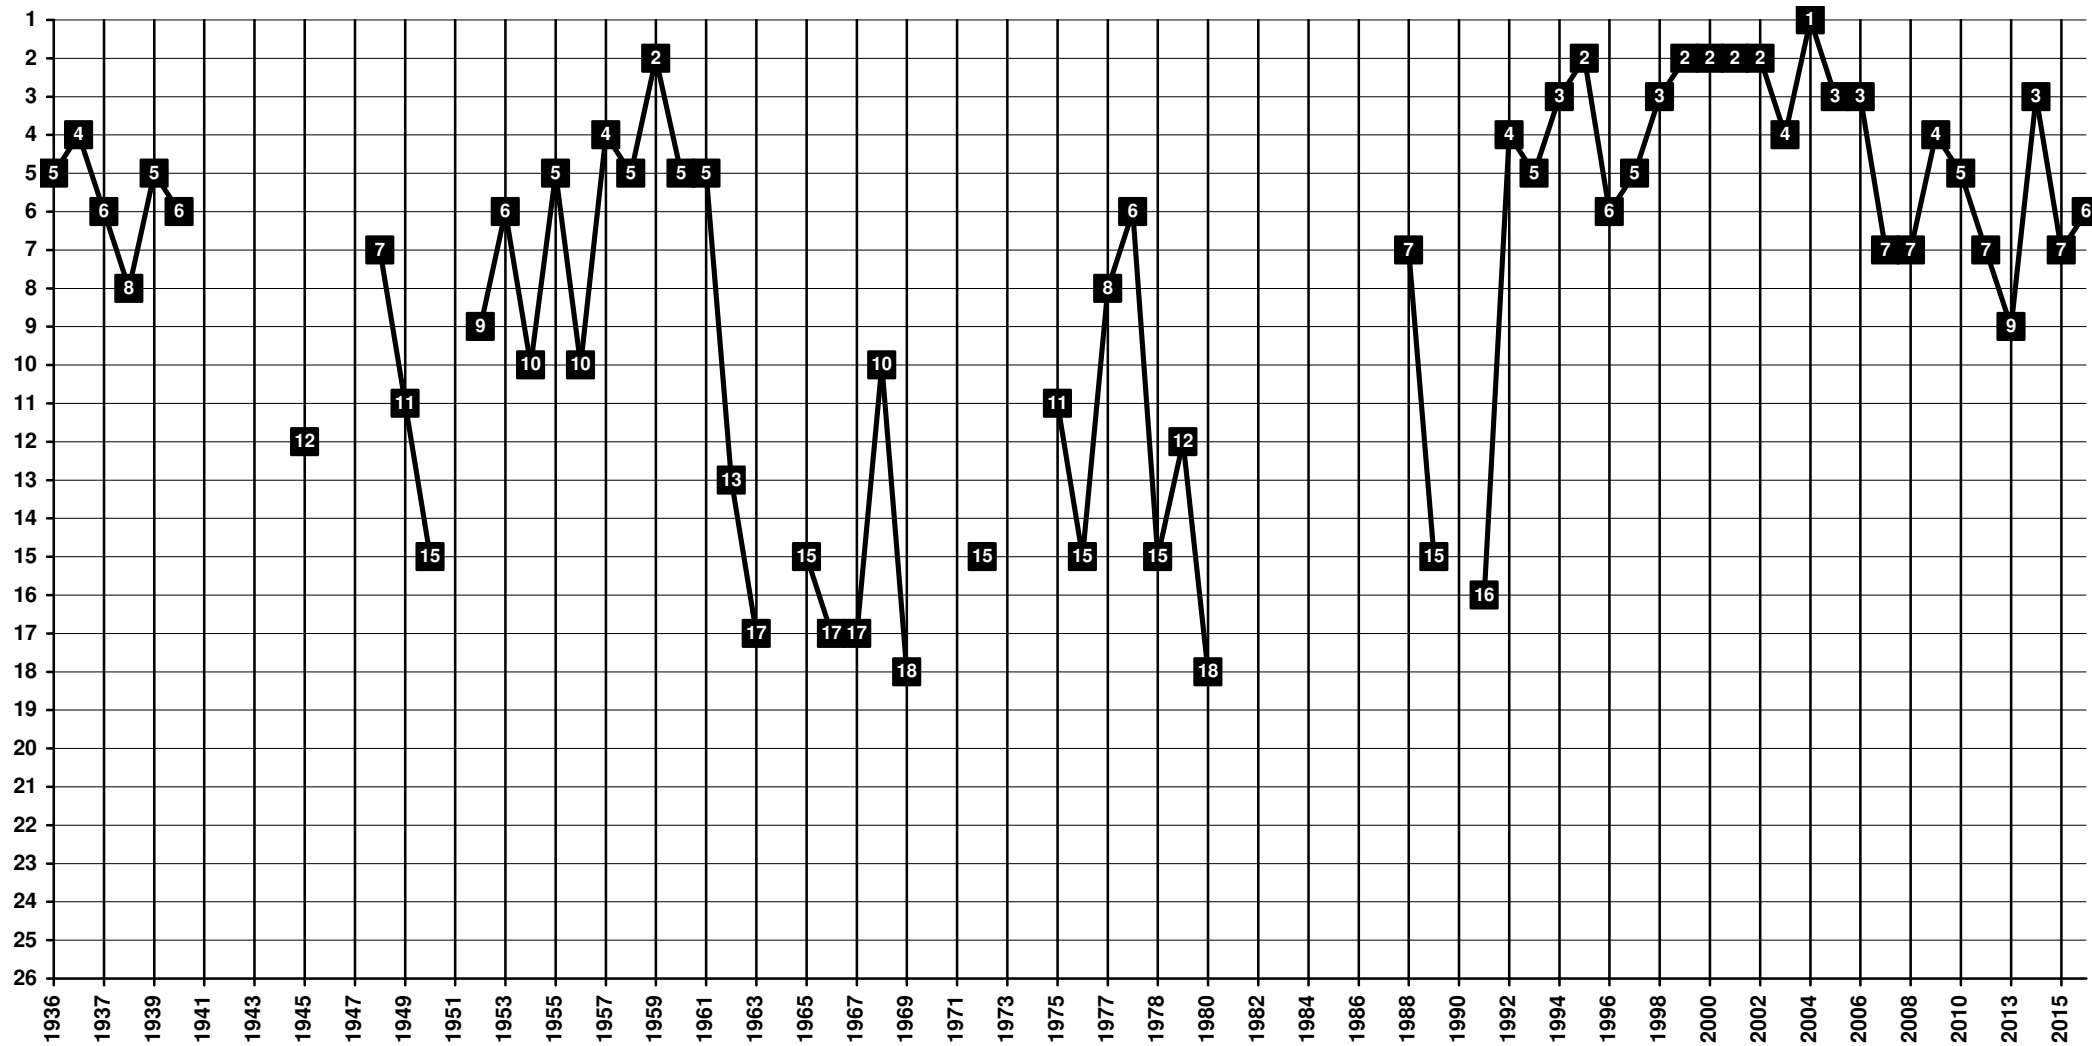

Russia - Tier 1 - Final Table Places

1923 Lokomotiv Moskva [Moscow, Central]