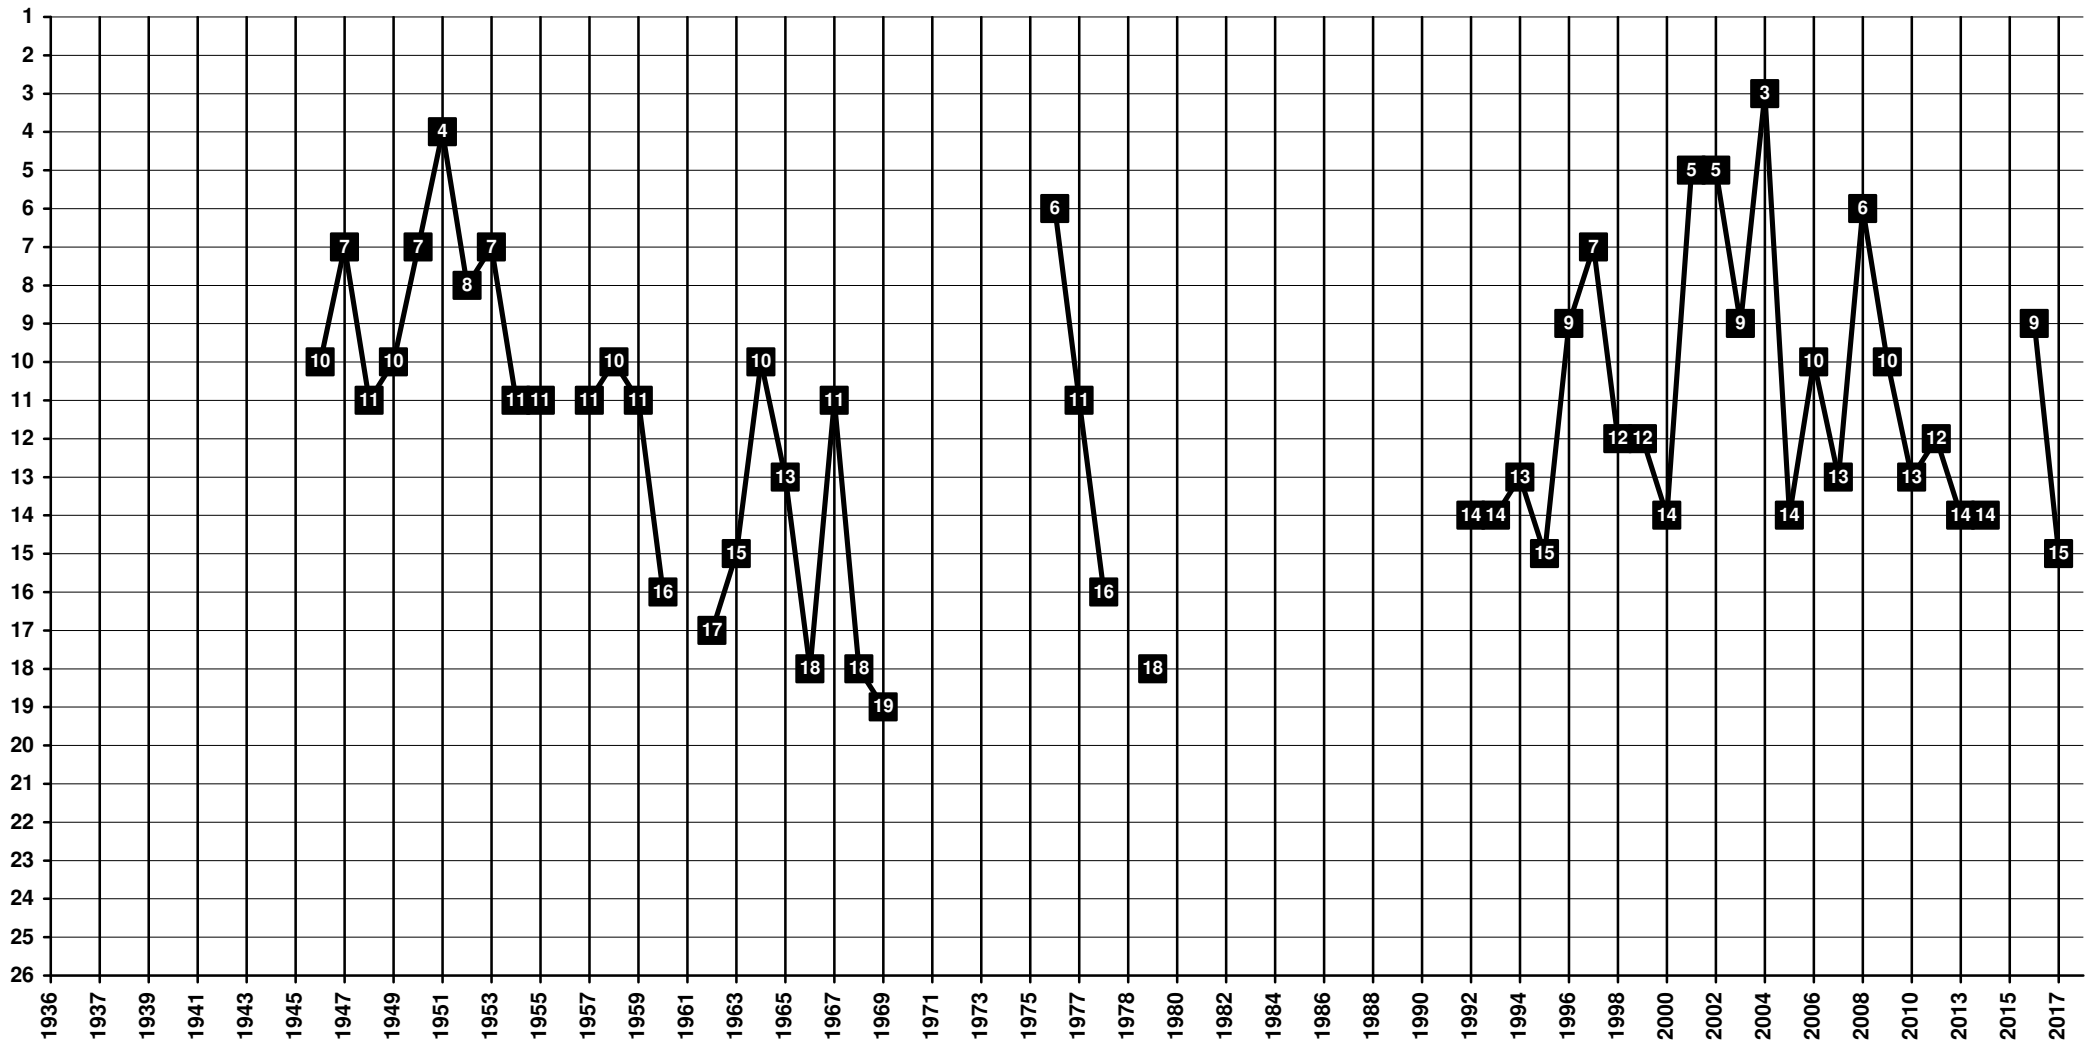

Russia - Tier 1 - Final Table Places

1976 **Gazovik Orenburg** | 2016 **FC Orenburg** [Orenburg, Orenburg Oblast]

Russia - Tier 1 - Final Table Places

1993 **Amkar Perm** [Perm, Perm Krai]

Russia - Tier 1 - Final Table Places

1930 **Traktor Rostov** | 1953 **Torpedo Rostov** | 1958 **Rostselmash Rostov** | 2002 **FC Rostov** [Rostov-on-Don, Rostov Oblast]

Russia - Tier 1 - Final Table Places

1942 Krylia Sovetov Kuybyshev | 1990 Krylia Sovetov Samara [Samara, Samara Oblast]