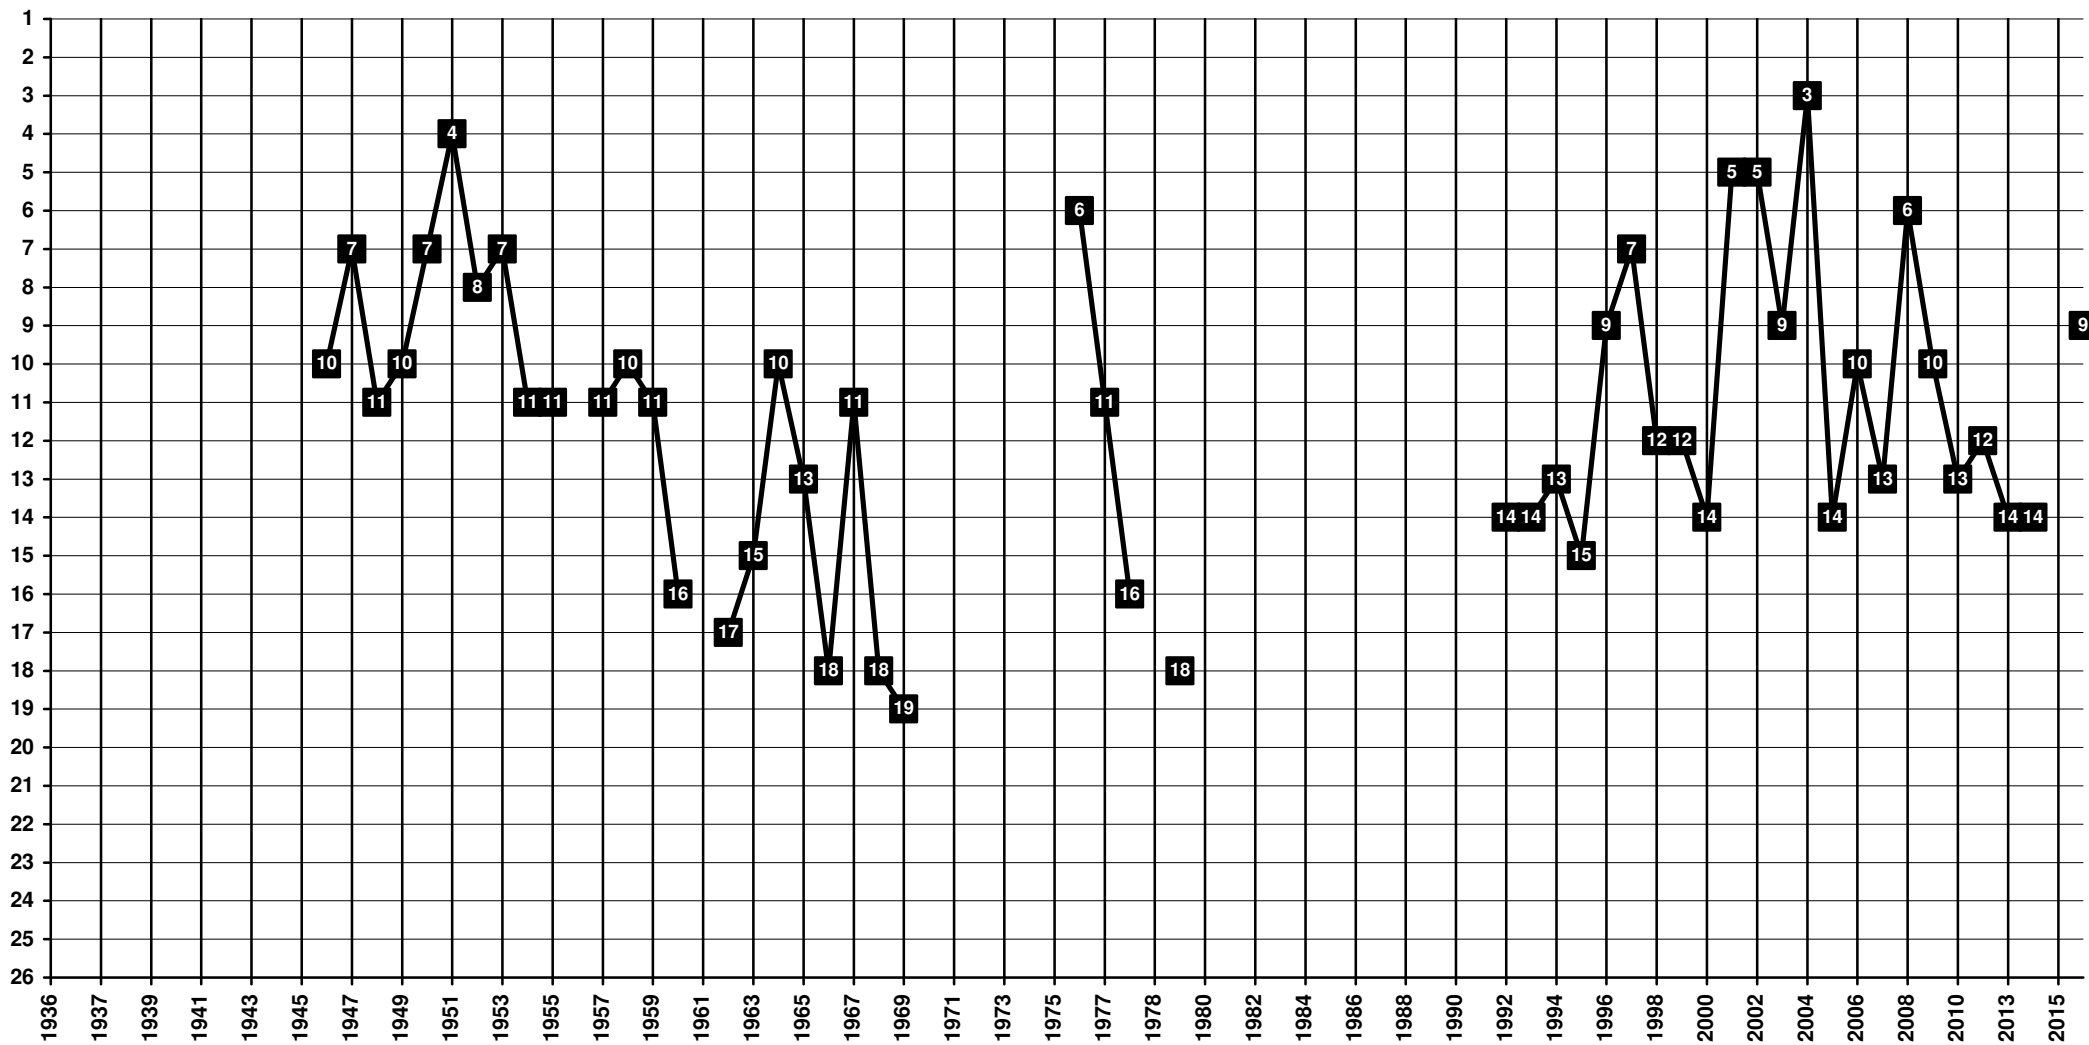

Russia - Tier 1 - Final Table Places

1993 **Amkar Perm** [Perm, Perm Krai]

Russia - Tier 1 - Final Table Places

1930 **Traktor Rostov** | 1953 **Torpedo Rostov** | 1958 **Rostselmash Rostov** | 2002 **FC Rostov** [Rostov-on-Don, Rostov Oblast]

Russia - Tier 1 - Final Table Places

1942 **Krylia Sovetov Kuybyshev** | 1990 **Krylia Sovetov Samara** [Samara, Samara Oblast]

Russia - Tier 1 - Final Table Places

2005 **Mordovia Saransk** (merge of Biokhimik Mordovia and Lisma Mordovia) [Saransk, Republic of Mordovia]