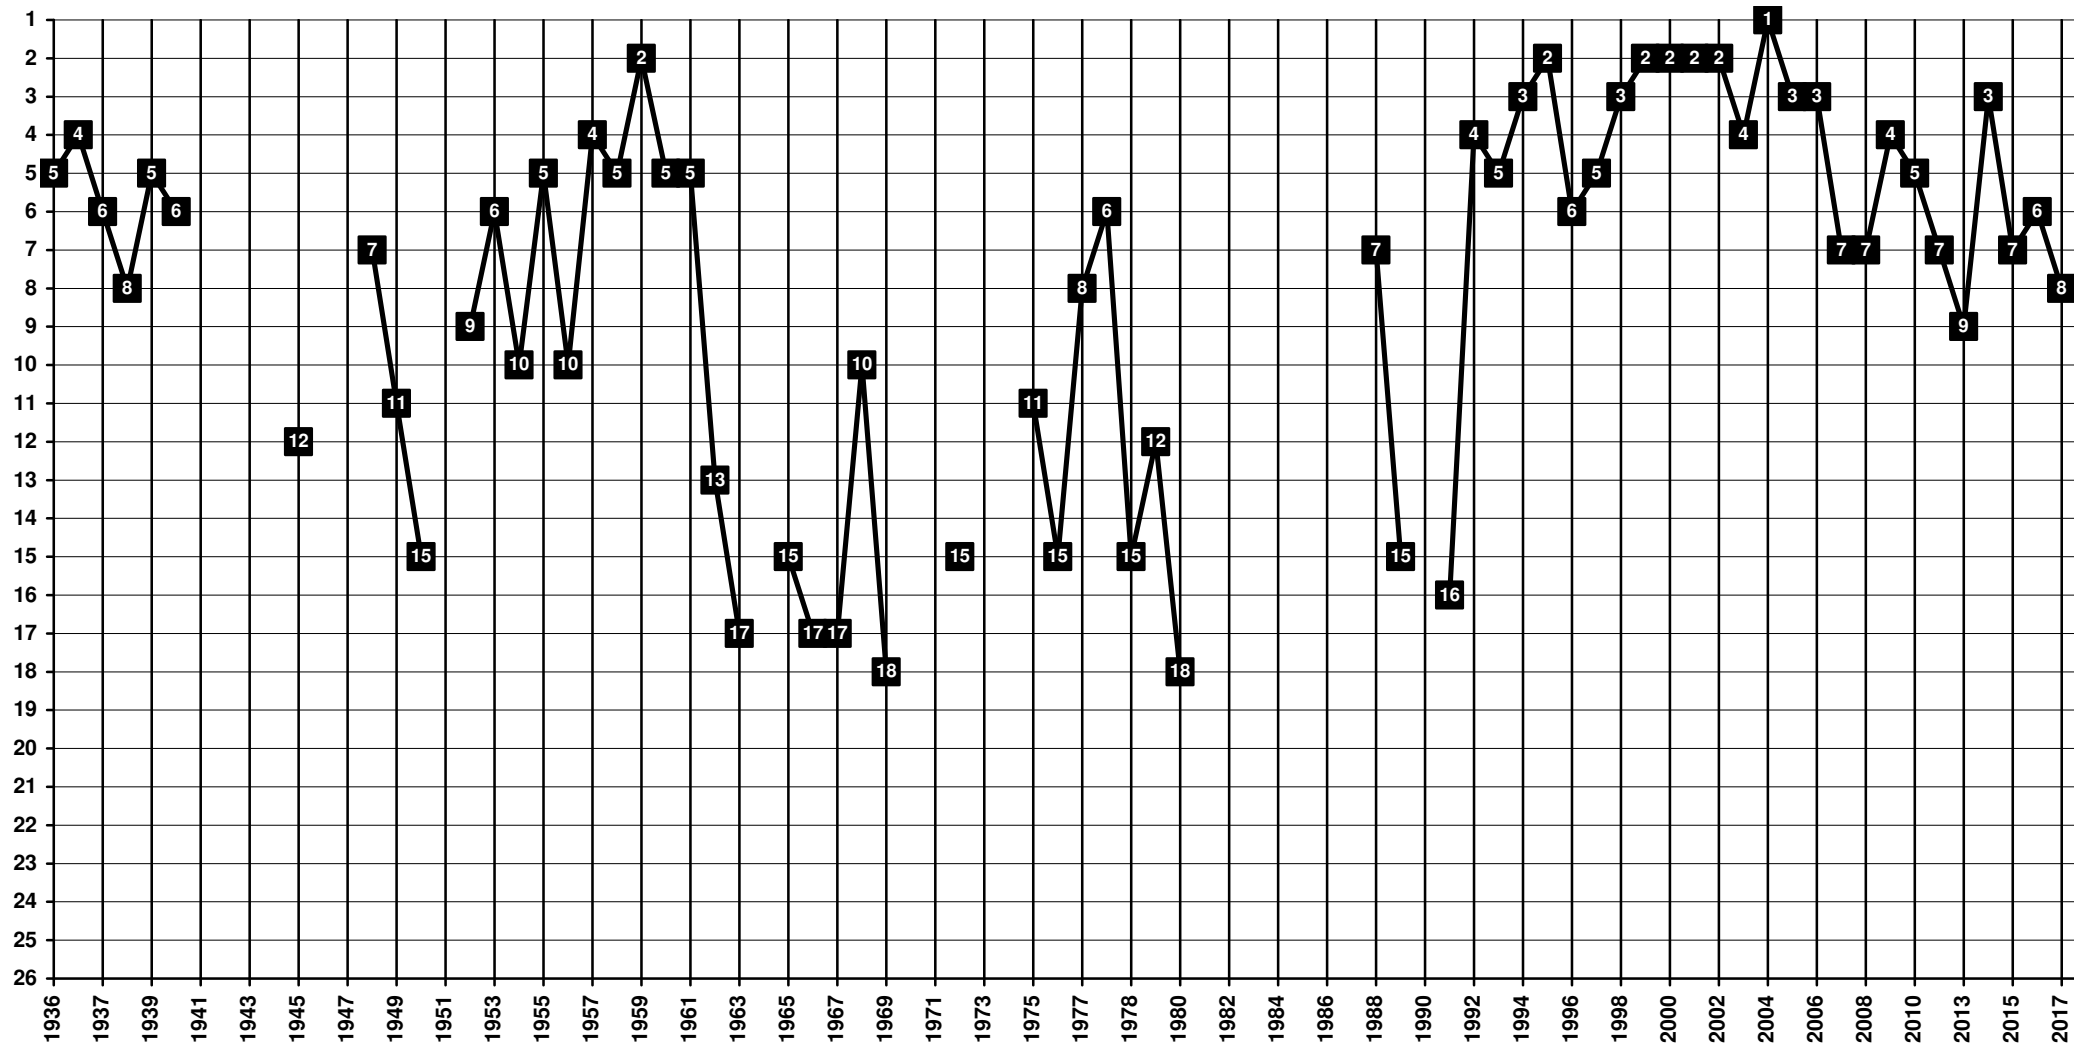

Russia - Tier 1 - Final Table Places

1923 **Dinamo Moskva** [Moscow, Central]

Russia - Tier 1 - Final Table Places

2004-2010 **FC Moskva** [Moscow, Central]

Russia - Tier 1 - Final Table Places

1923 Lokomotiv Moskva [Moscow, Central]