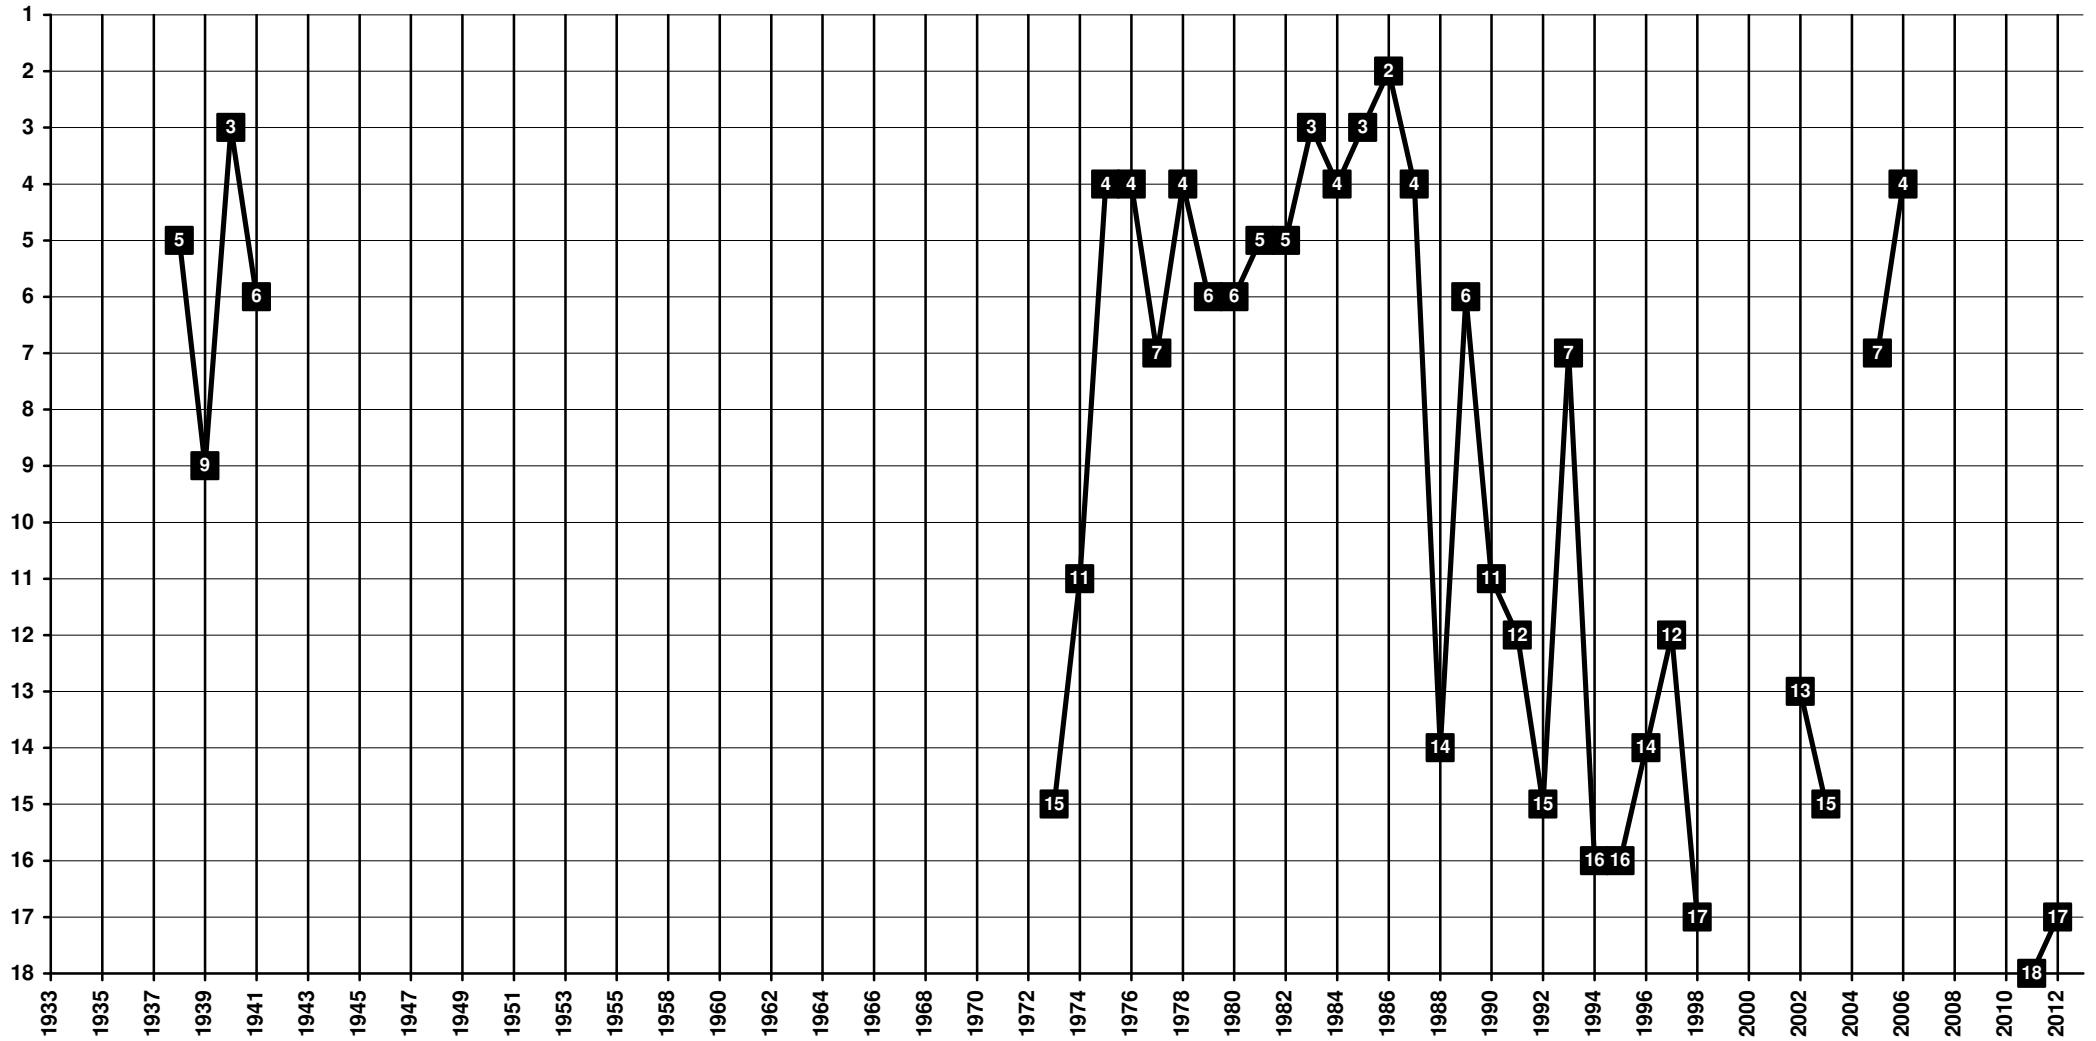

Romania - Tier 1 - Final Table Places

1948 **Dinamo Bucuresti** (merge of Unirea Tricolor MAI and Ciocanul Bucuresti) [București]

Romania - Tier 1 - Final Table Places

1944 **BNR** | 1949 **Spartac Banca RPR** | 1953 **Spartac Finante Banci** | 1954 **Progresul Finante Banci** | 1958 **Progresul** | 1978 **Progresul Vulcan** | 1988 **Progresul Energia** | 1989 **Progresul Soimii IMUC** | 1991 **Progresul** | 1994 **National** | 2007 **Progresul Bucuresti** [București]

Romania - Tier 1 - Final Table Places

1923 **CFR** | 1937 **Rapid** | 1945 **CFR** | 1950 **Locomotiva** | 1958 **Rapid Bucuresti** [București]

Romania - Tier 1 - Final Table Places

1916 SCU | 1919 Sportul Studentesc | 1946 Sparta | 1948 CSU | 1954 Stiinta | 1966 Politehnica | 1969 Sportul Studentesc Bucuresti [București]