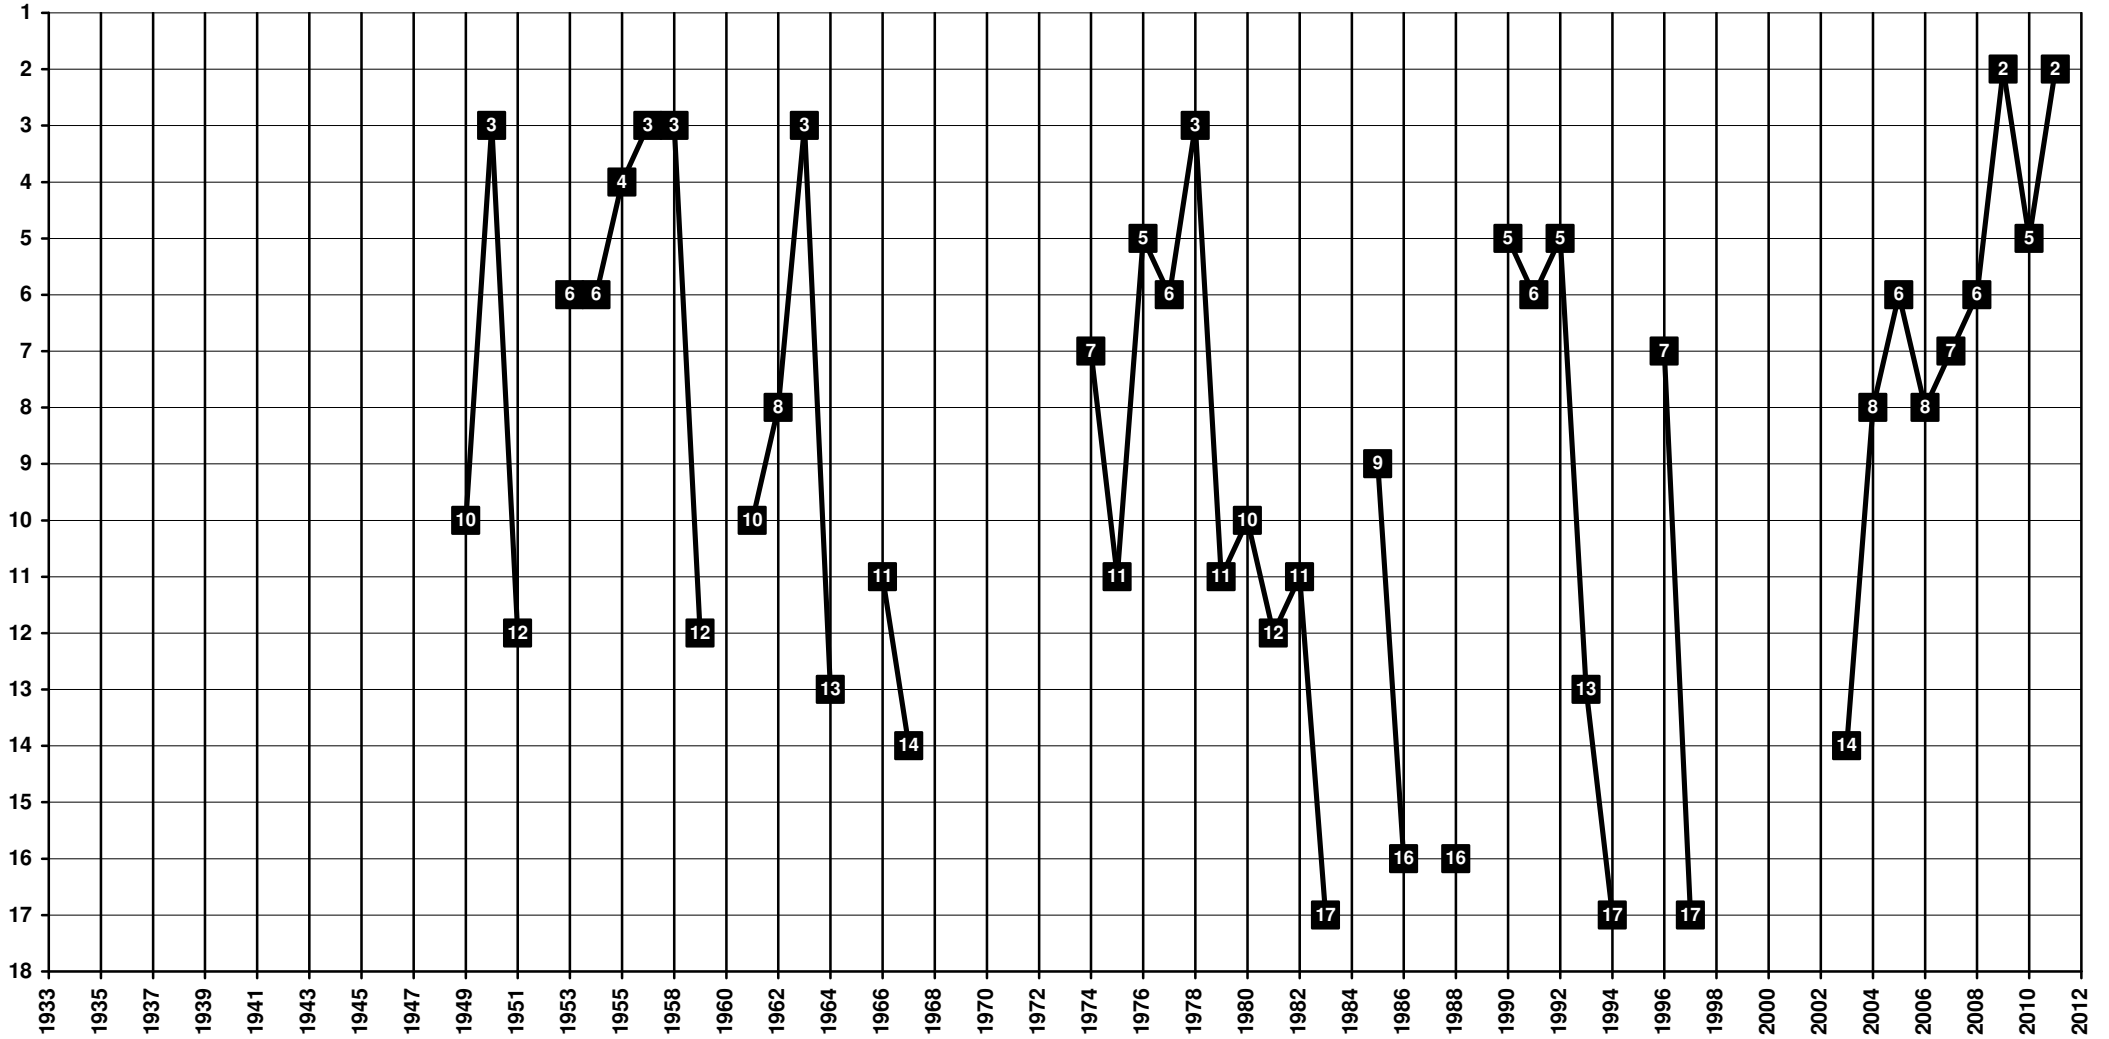

Romania - Tier 1 - Final Table Places

1921 **Politehnica** | 1948 **CSU** | 1950 **Stiinta** | 2002 **Politehnica AEK** | 2004 **Politehnica** | 2008 **FC** | 2011-2012 **Politehnica Timisoara** [Timișoara]