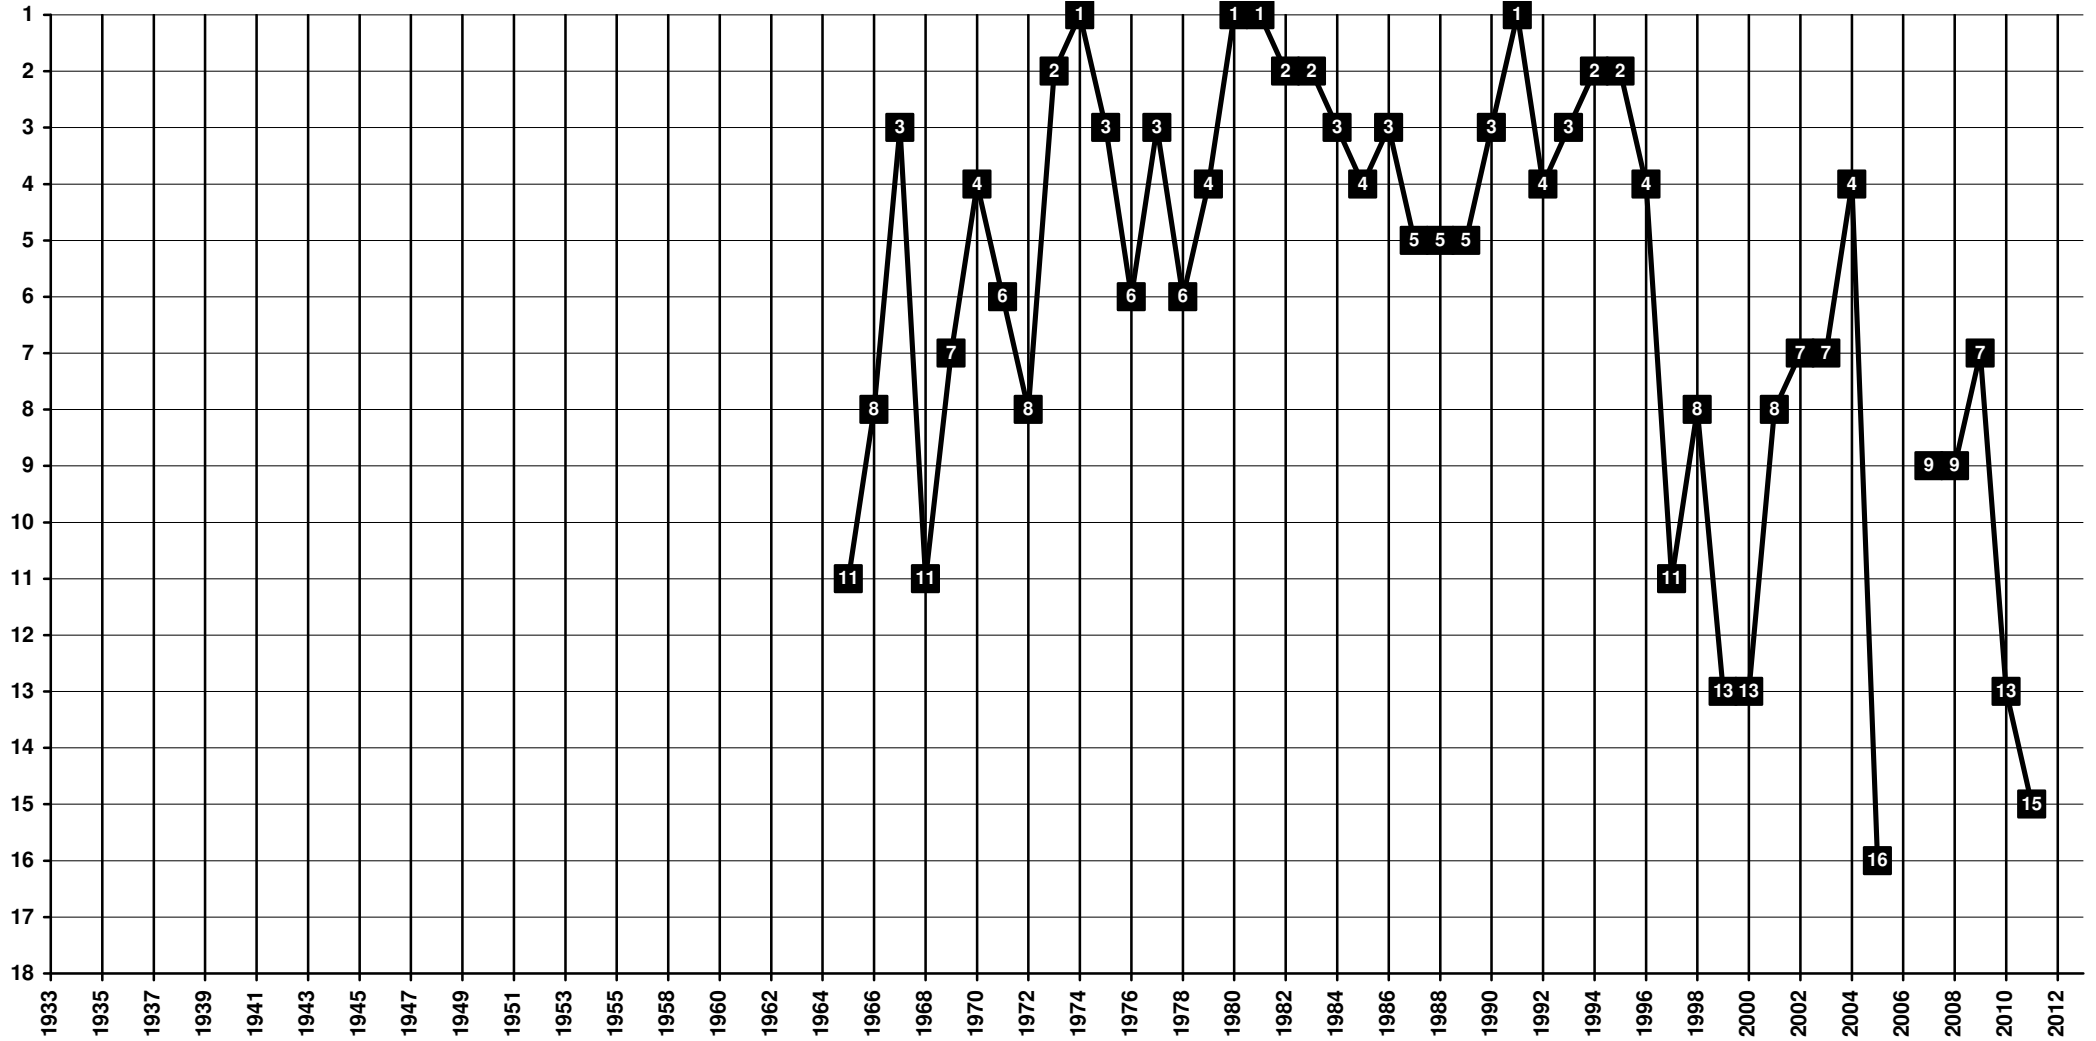

Romania - Tier 1 - Final Table Places

1948 **CSU** | 1950 **Stiinta** | 1966-2014 **Universitatea Craiova** [Craiova]