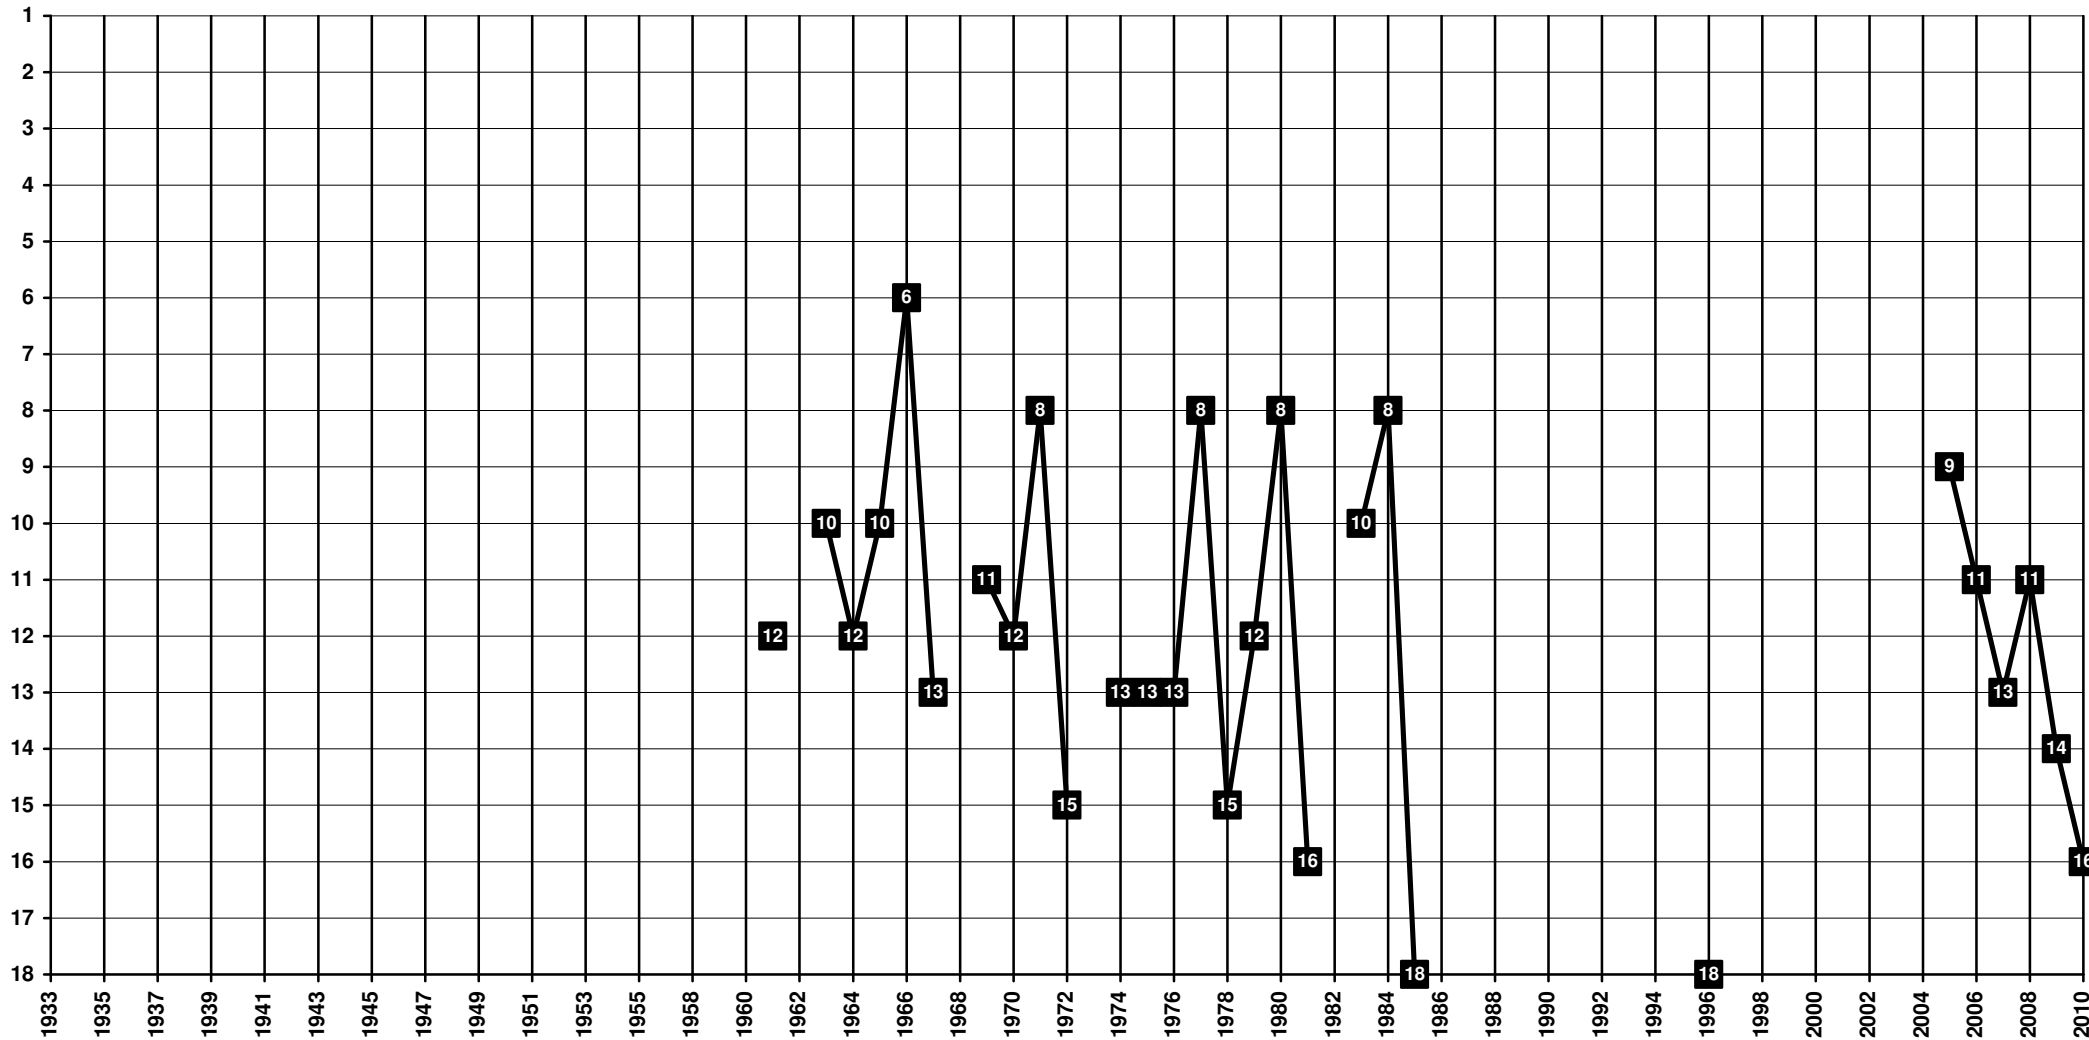

Romania - Tier 1 - Final Table Places

1945 **Sportul Studentesc** | 1945 **ASP** | 1948 **CSU** | 1950 **Stiinta** | 1958 **CSMS** | 1967 **Politehnica** | 2001 **Poli** | 2002-2010 **Politehnica Iasi** [Iași]