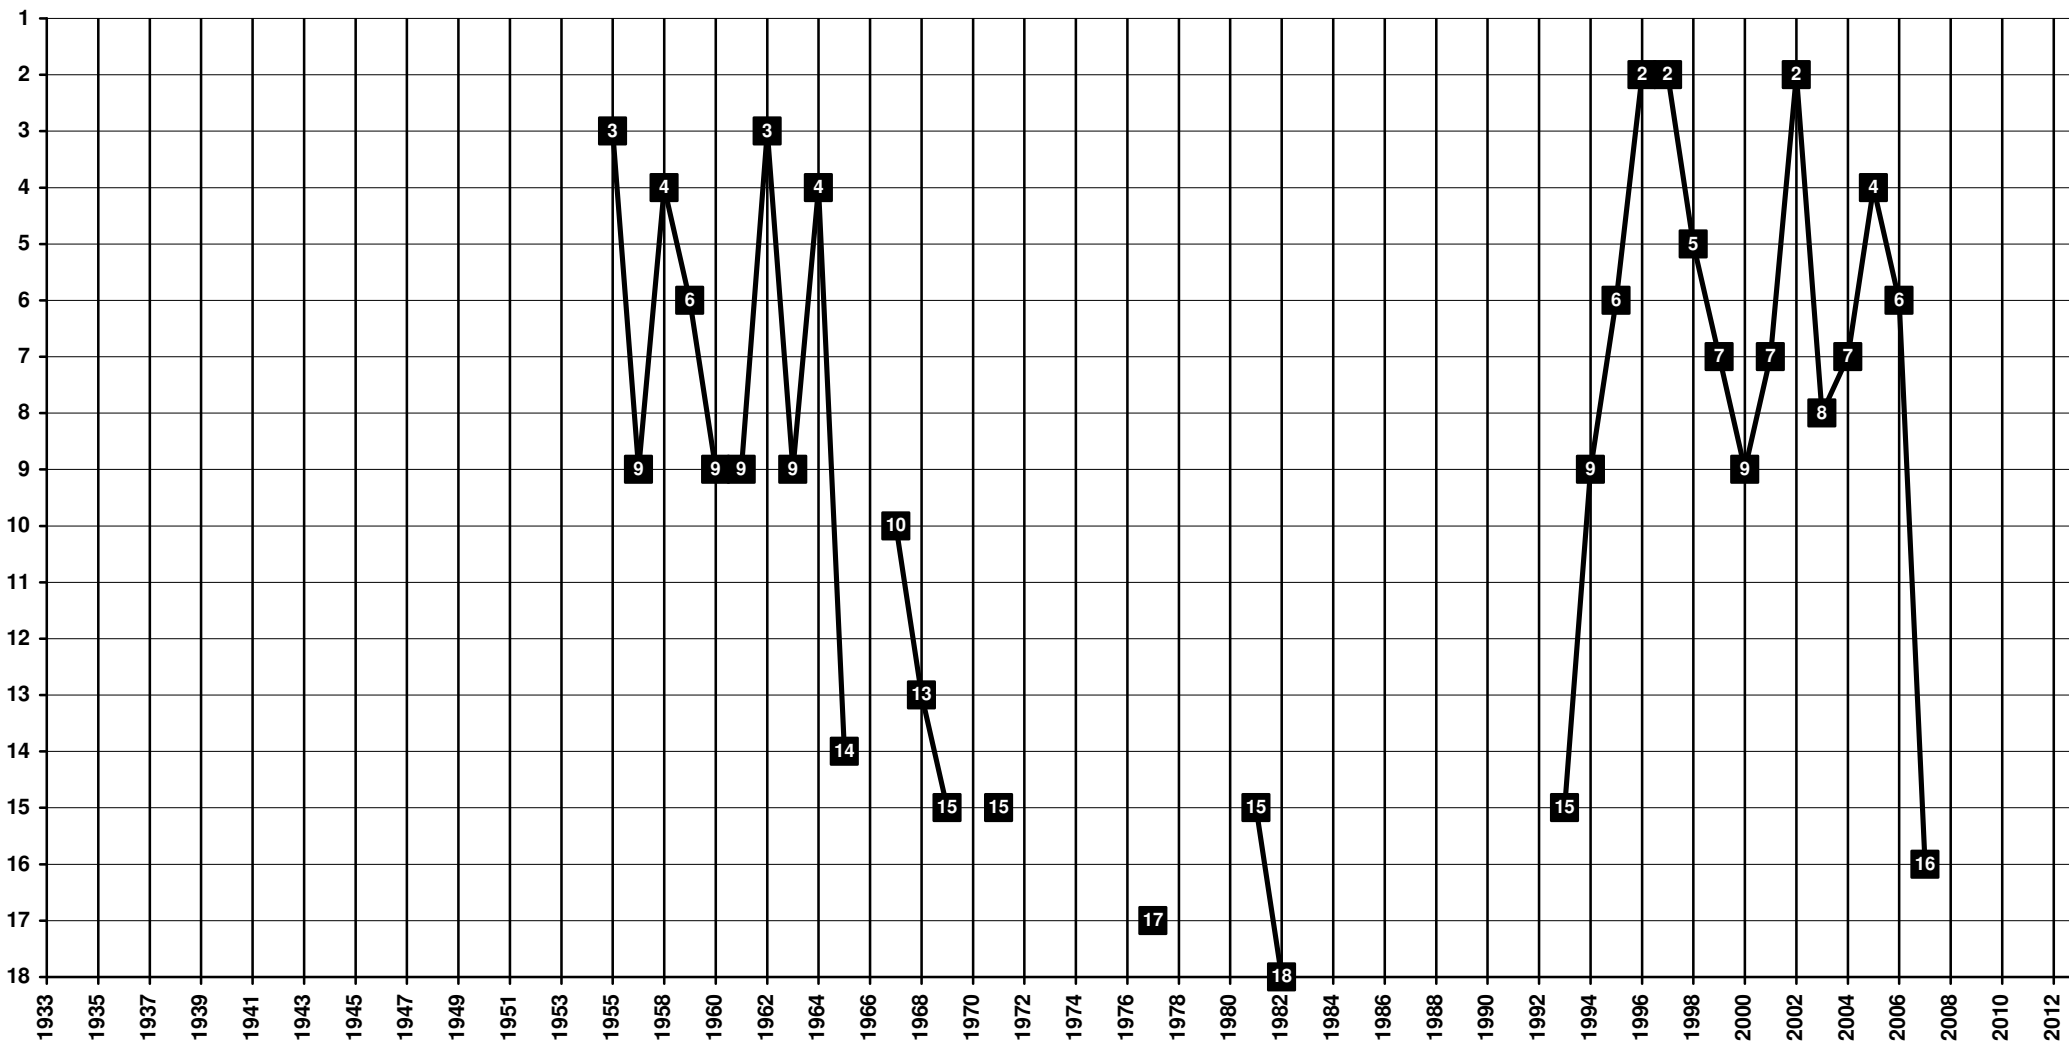

Romania - Tier 1 - Final Table Places

1944 **BNR** | 1949 **Spartac Banca RPR** | 1953 **Spartac Finante Banci** | 1954 **Progresul Finante Banci** | 1958 **Progresul** | 1978 **Progresul Vulcan** | 1988 **Progresul Energia** | 1989 **Progresul Soimii IMUC** | 1991 **Progresul** | 1994 **National** | 2007 **Progresul Bucuresti** [București]