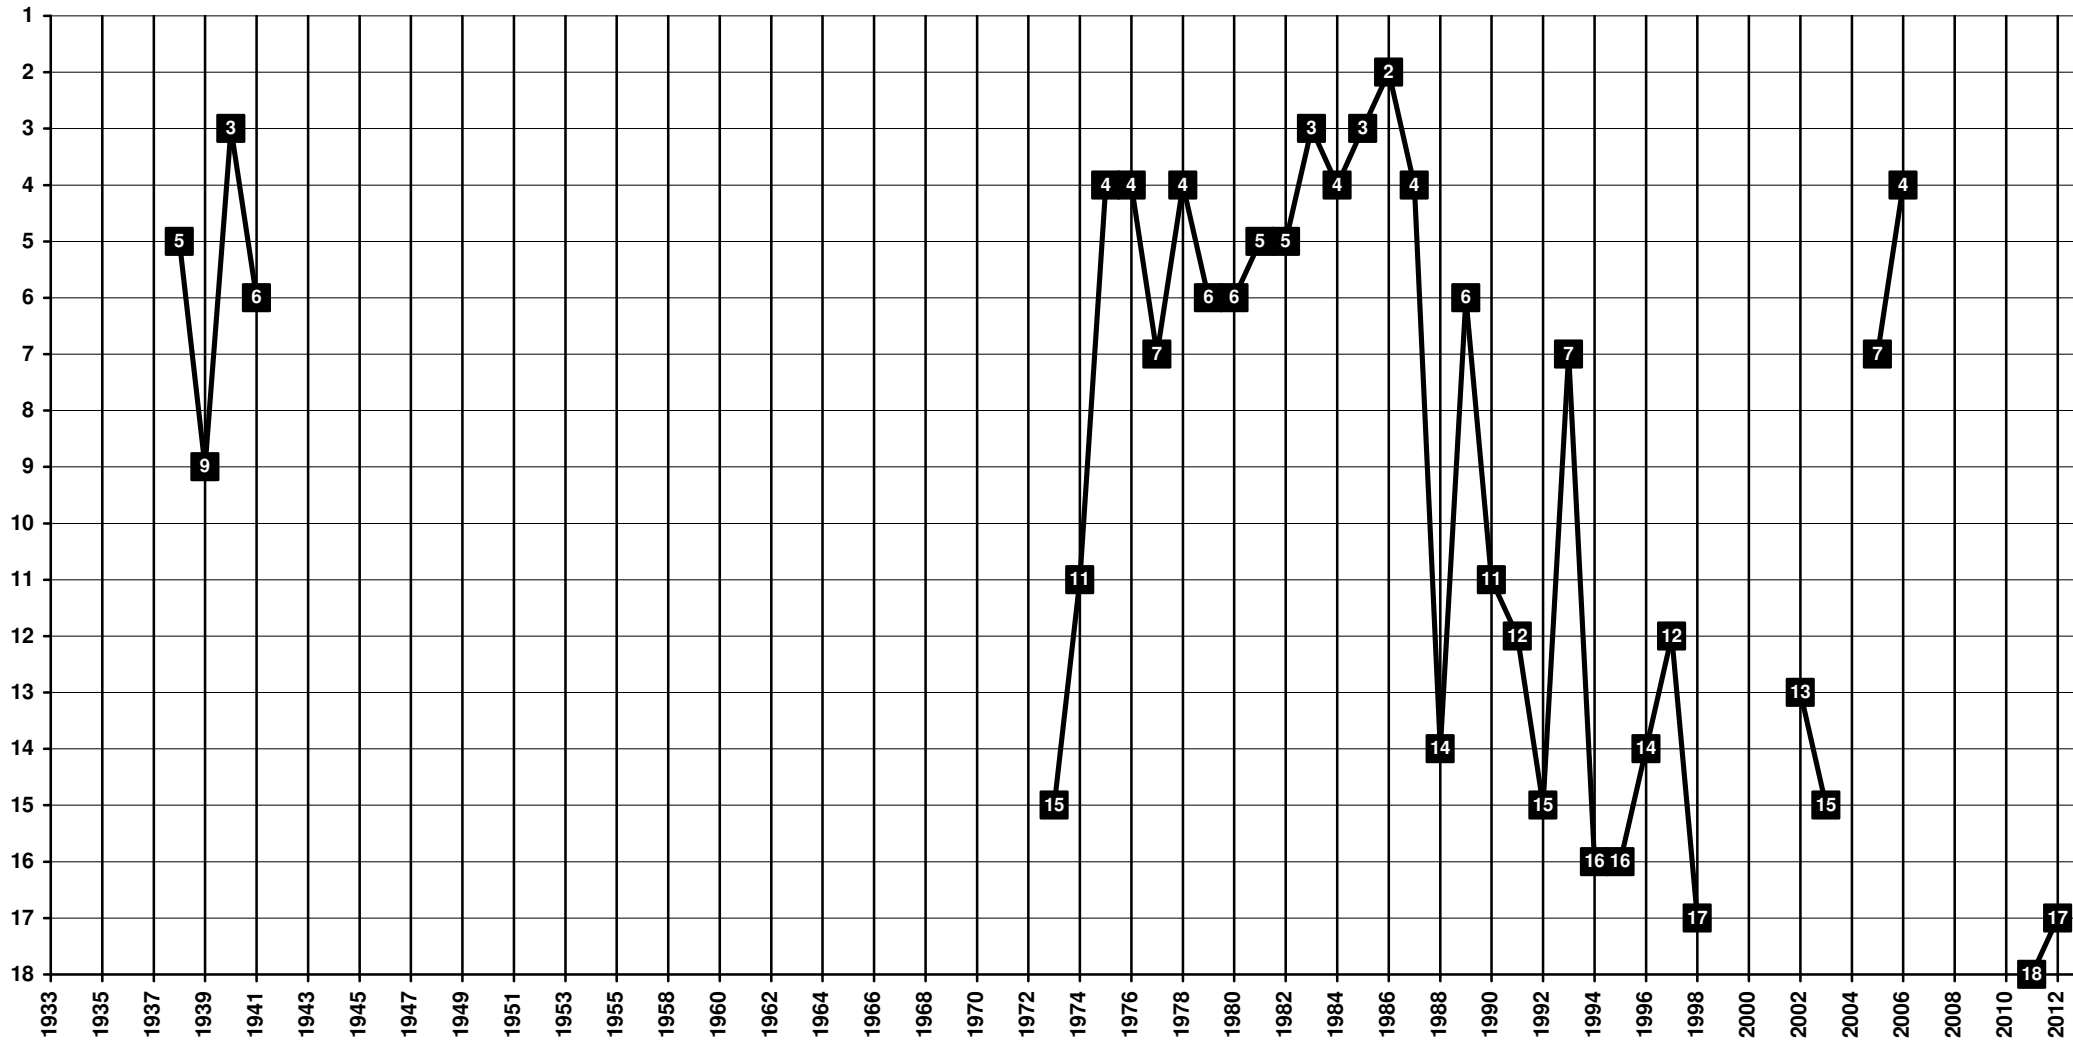

Romania - Tier 1 - Final Table Places

1948 **Dinamo Bucuresti** (merge of Unirea Tricolor MAI and Ciocanul Bucuresti) [București]

Romania - Tier 1 - Final Table Places

1944 **BNR** | 1949 **Spartac Banca RPR** | 1953 **Spartac Finante Banci** | 1954 **Progresul Finante Banci** | 1958 **Progresul** | 1978 **Progresul Vulcan** | 1988 **Progresul Energia** | 1989 **Progresul Soimii IMUC** | 1991 **Progresul** | 1994 **National** | 2007 **Progresul Bucuresti** [București]

Romania - Tier 1 - Final Table Places

1923 **CFR** | 1937 **Rapid** | 1945 **CFR** | 1950 **Locomotiva** | 1958 **Rapid Bucuresti** [București]

Romania - Tier 1 - Final Table Places

1916 SCU | 1919 Sportul Studentesc | 1946 Sparta | 1948 CSU | 1954 Stiinta | 1966 Politehnica | 1969 Sportul Studentesc Bucuresti [București]