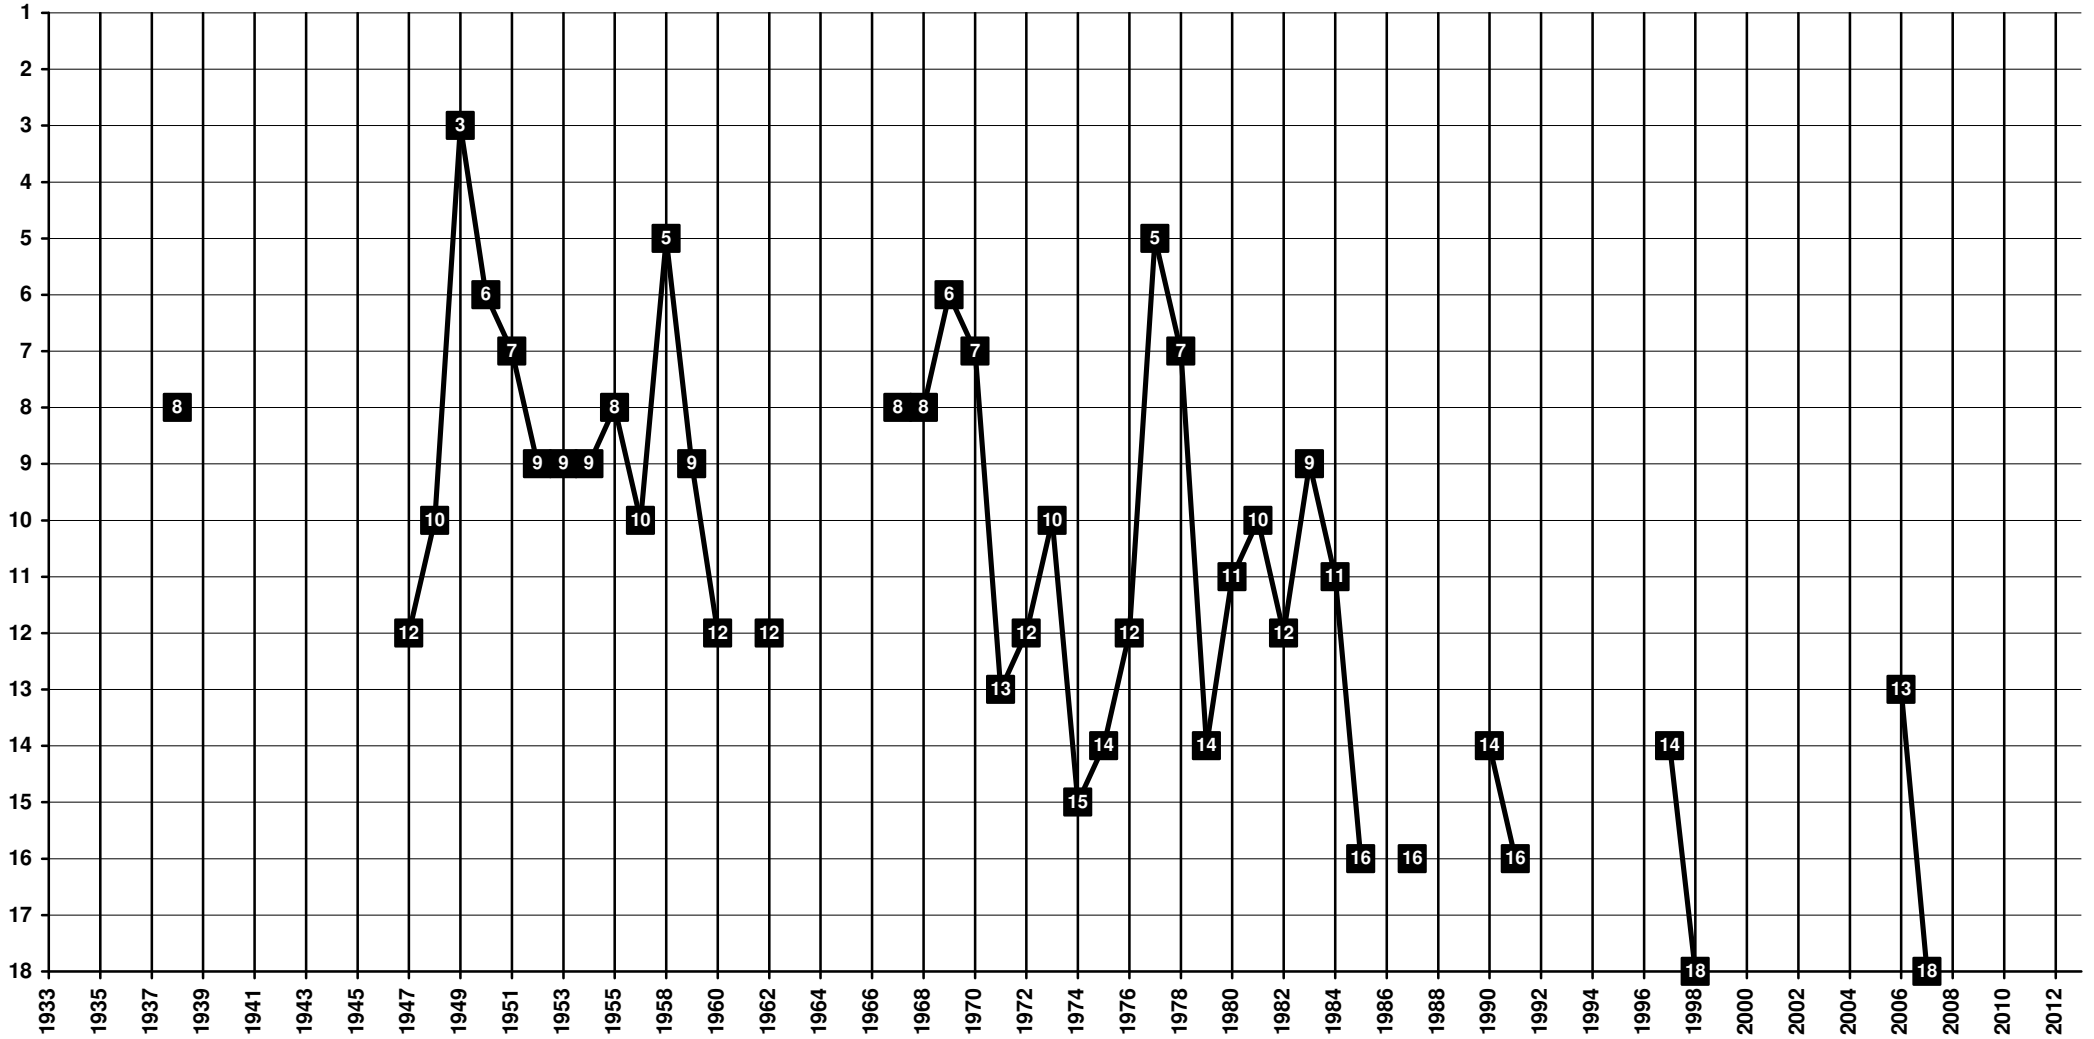

Romania - Tier 1 - Final Table Places

1919 **CAM** | **UCAS** | 1929 **Jiul** | 1949 **Partizanul** | 1950 **Flacara** | 1952 **Minerul** | 1956 **Energia** | 1957 **Jiul Petrosani** [Petroșani]