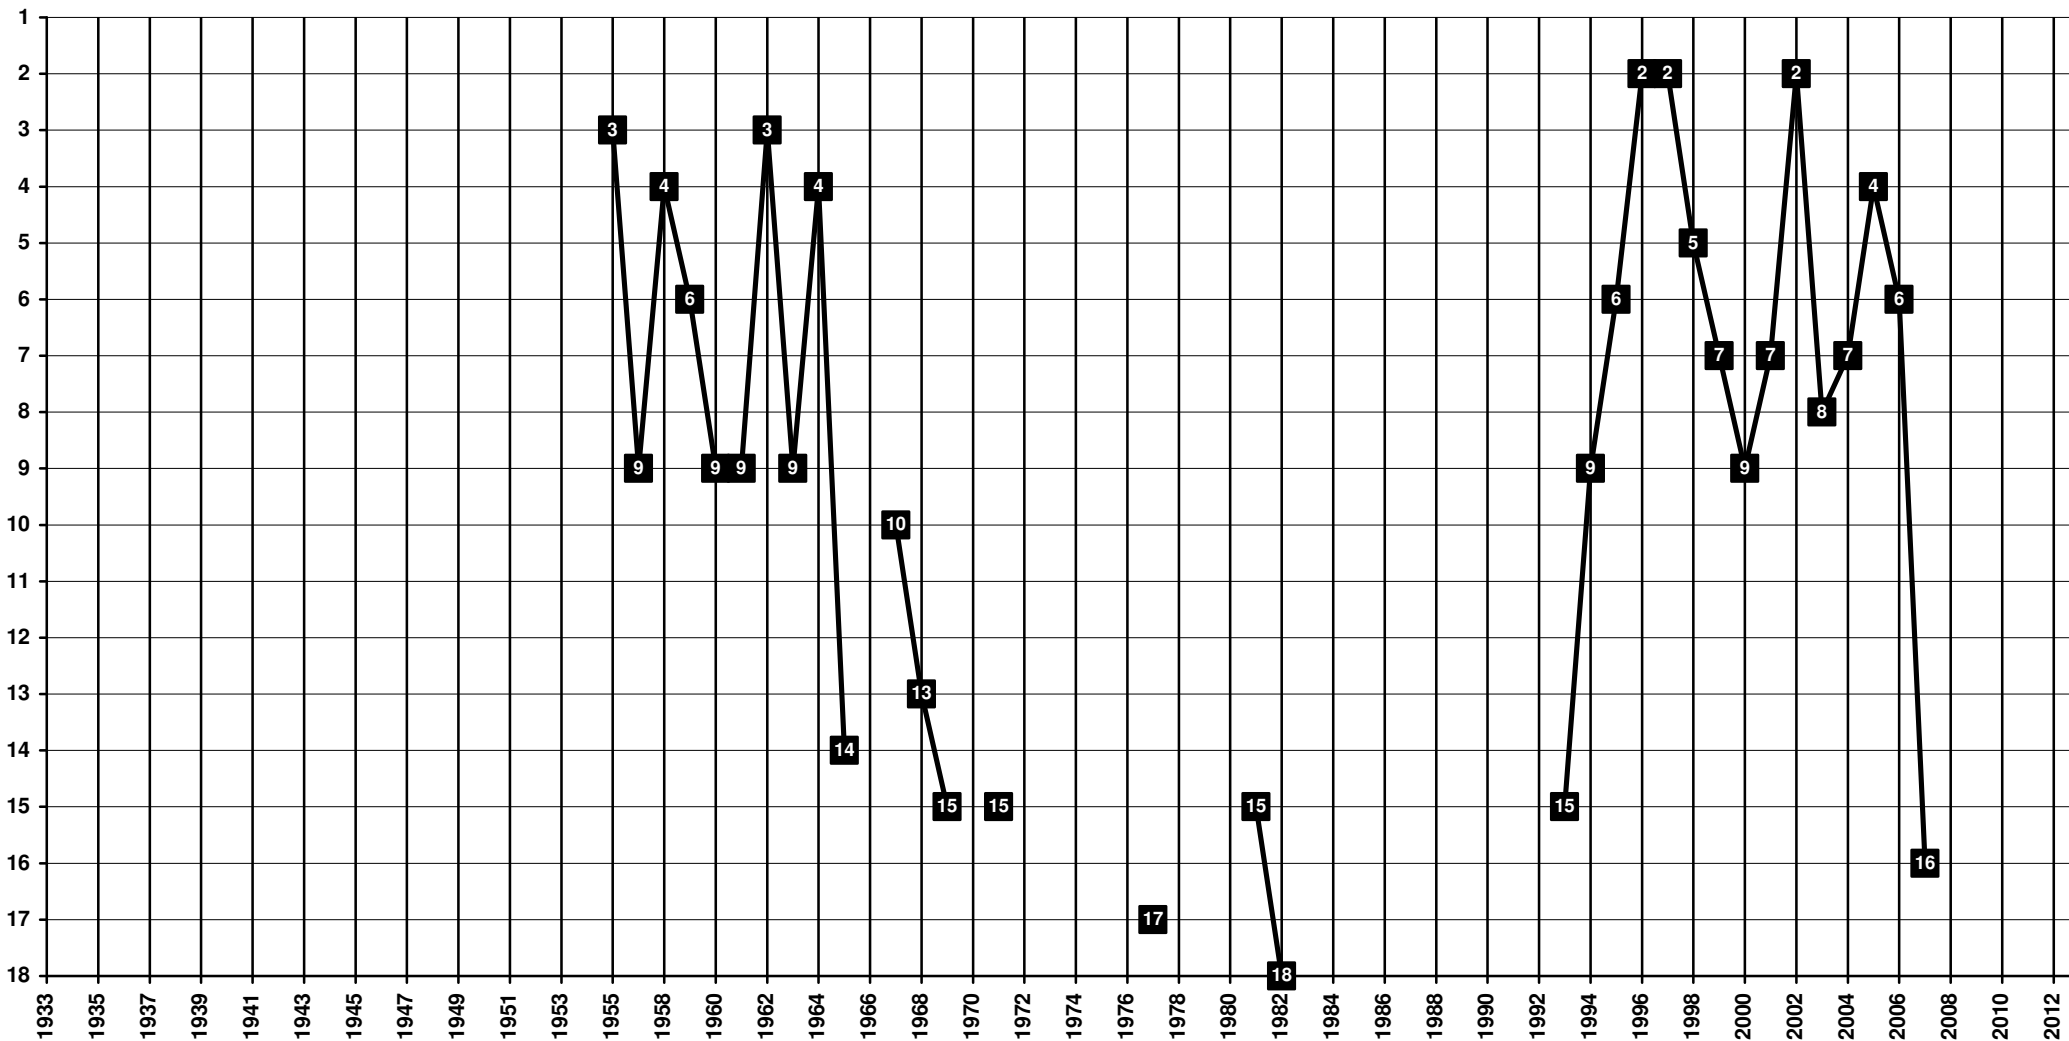

Romania - Tier 1 - Final Table Places

1945 ITA | 1950 Flamura Rosie | 1957 UTA Arad [Arad]

Romania - Tier 1 - Final Table Places

1950 **Dinamo** | 1971 **SC** | 1990 **Consart** | 1992 **Selena** | 1996 **AS** | 1997-2014 **FCM Bacau** [Bacău]

Romania - Tier 1 - Final Table Places

1922 **Gloria** | 1922 **Ceramica** | 1946 **CS** | 1947 **Progresul** | 1956 **Gloria Bistrita** | 2014 **Gloria Progresul Bistrita** [Bistrița]

Romania - Tier 1 - Final Table Places

Romania - Tier 1 - Final Table Places

1923 **CFR** | 1937 **Rapid** | 1945 **CFR** | 1950 **Locomotiva** | 1958 **Rapid Bucuresti** [București]

Romania - Tier 1 - Final Table Places

1916 SCU | 1919 Sportul Studentesc | 1946 Sparta | 1948 CSU | 1954 Stiinta | 1966 Politehnica | 1969 Sportul Studentesc Bucuresti [București]