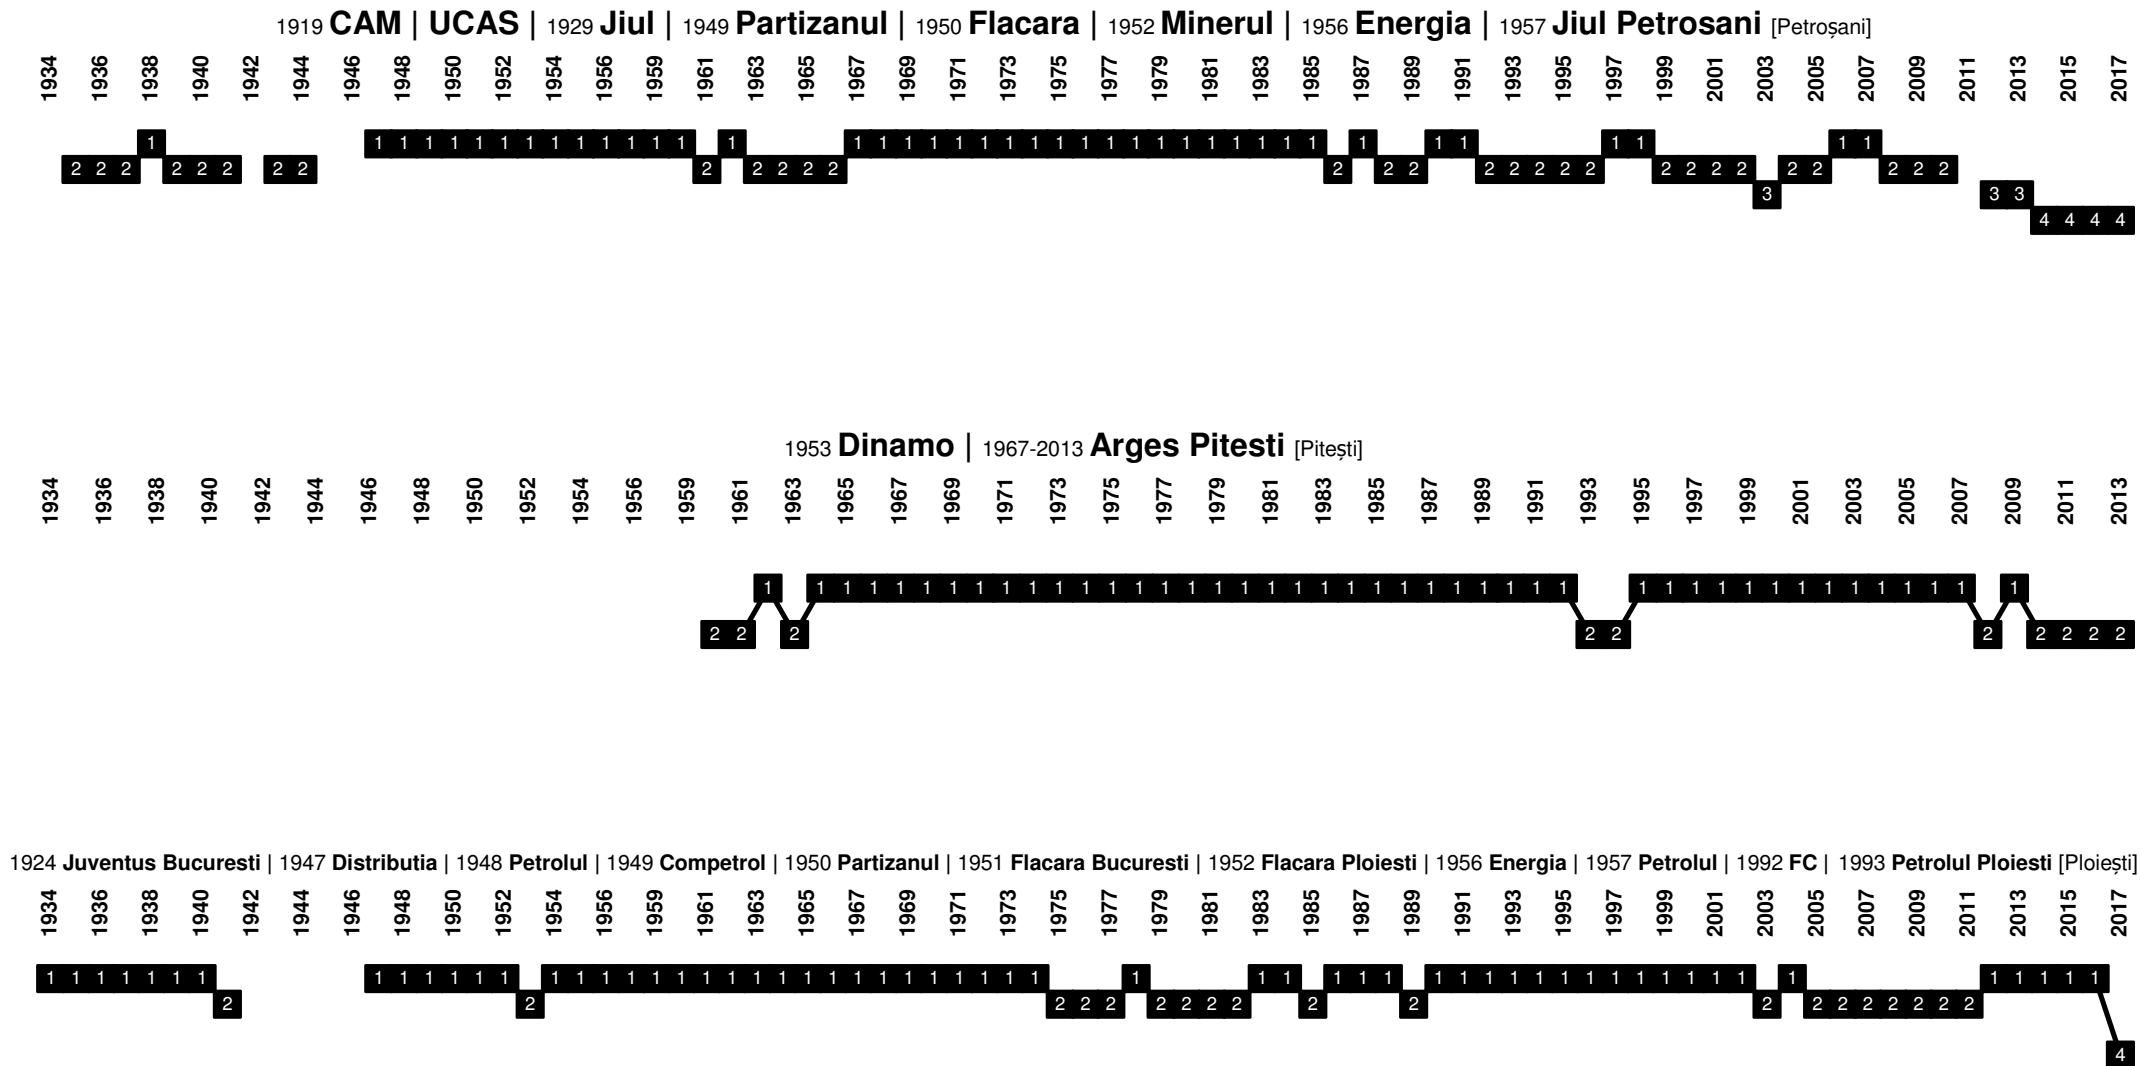

Romania - Divisional Movements

Romania - Divisional Movements

Romania - Divisional Movements

Romania - Divisional Movements

2000 **AS** | 2001 **Dacia** (merged with Dacia Pitesti) | 2010 **CS Mioveni** [Mioveni]

2010-2015 **Sageata Navodari** [Năvodari]

1919 **Ceahlăul** | 1949 **Progresul** | 1945 **Avantul** | 1956 **Recolta** | 1957 **Piatra** | 1964 **Ceahlăul** | 1978 **Relon Ceahlăul** | 1979 **Ceahlăul Piatra Neamt** [Neamt]

Romania - Divisional Movements

Romania - Divisional Movements

Romania - Divisional Movements

2004 **CSM Ramnicu Valcea** [Râmnicu Vâlcea]

1926 **UD** | 1948 **Metalochimic** | 1949 **Metalul** | 1956 **Energia** | 1957 **CSM** | 1975 **FCM** | 1982 **CSM** | 2005 **FCM** | 2009 **Scolar** | 2012 **FCM** | 2014 **CSM Resita** [Reșița]

1962-2005 **ASA Targu Mures** [Târgu Mureș]

2004 **FCM** | 2013 **ASA Targu Mures** [Târgu Mureș]

1933 **CFR** | 1950 **Locomotiva** | 1956 **CFR Timisoara** [Timișoara]

Romania - Divisional Movements