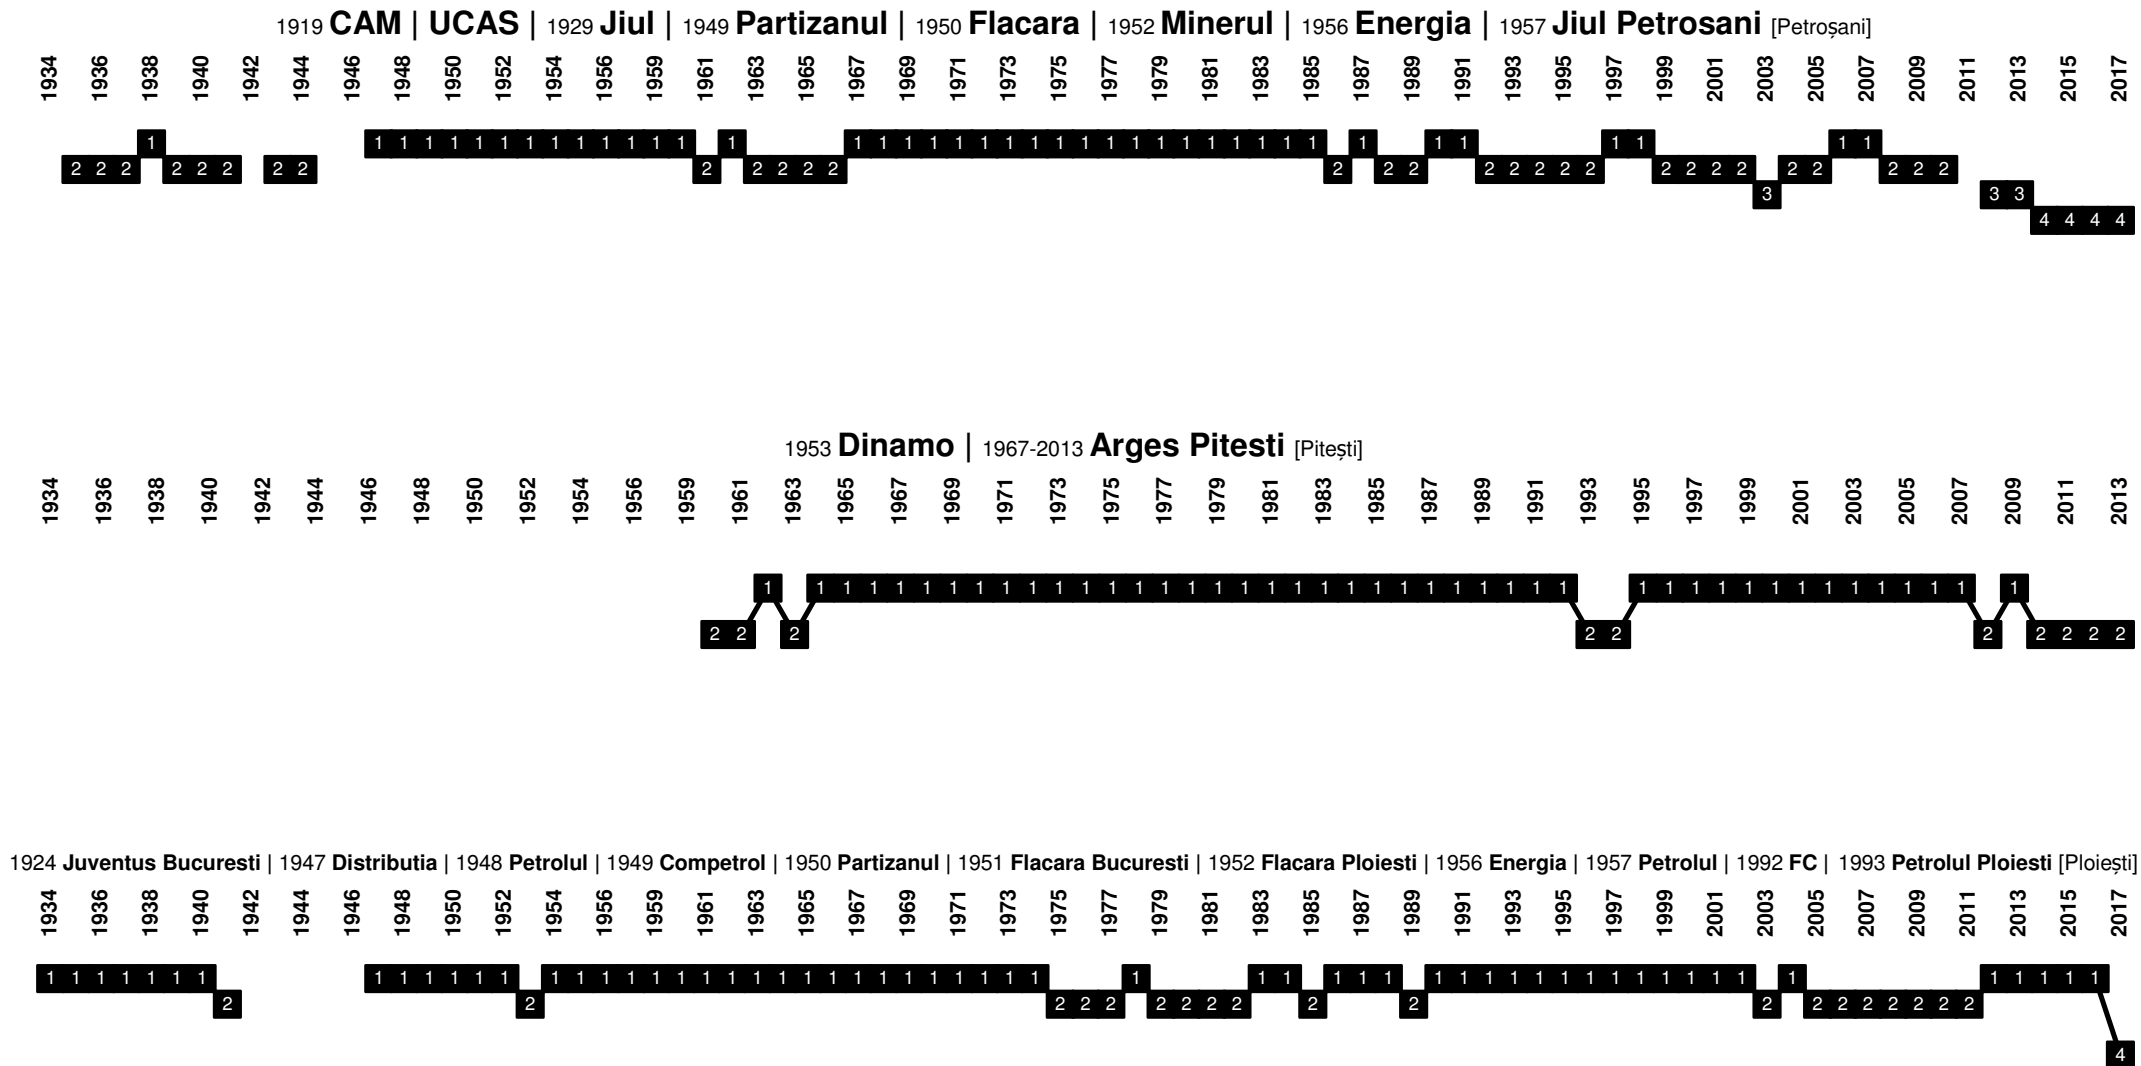

## Romania - Divisional Movements

## Romania - Divisional Movements

2000 **AS** | 2001 **Dacia** (merged with Dacia Pitesti) | 2010 **CS Mioveni** [Mioveni]

2010-2015 **Sageata Navodari** [Năvodari]

1919 **Ceahlăul** | 1949 **Progresul** | 19451 **Avantul** | 1956 **Recolta** | 1957 **Piatra** | 1964 **Ceahlăul** | 1978 **Relon Ceahlăul** | 1979 **Ceahlăul Piatra Neamt** [Neamt]

# Romania - Divisional Movements