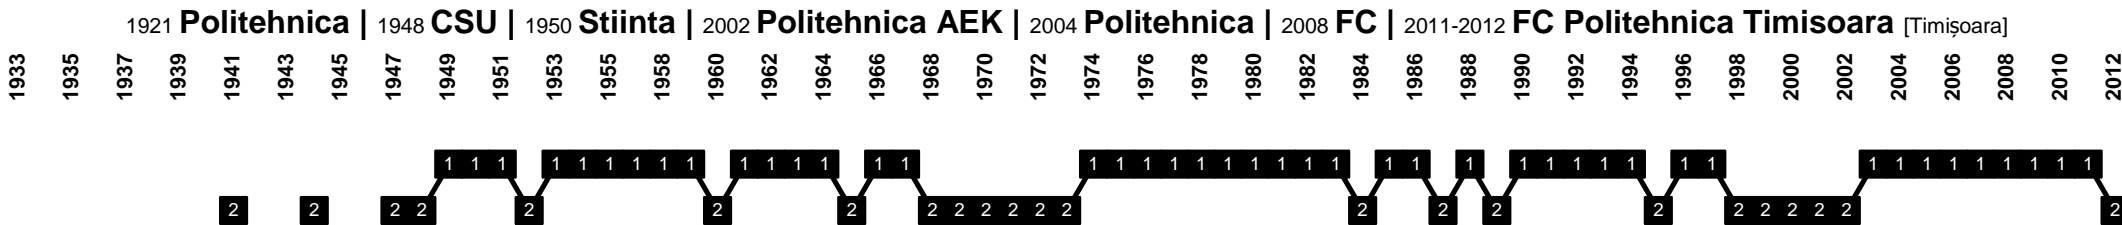

Romania - Divisional Movements

1962-2005 **ASA Targu Mures** [Târgu Mureș]

2004 **FCM** | 2013 **ASA Targu Mures** [Târgu Mureș]

1933 **CFR** | 1950 **Locomotiva** | 1956 **CFR Timisoara** [Timișoara]

Romania - Divisional Movements