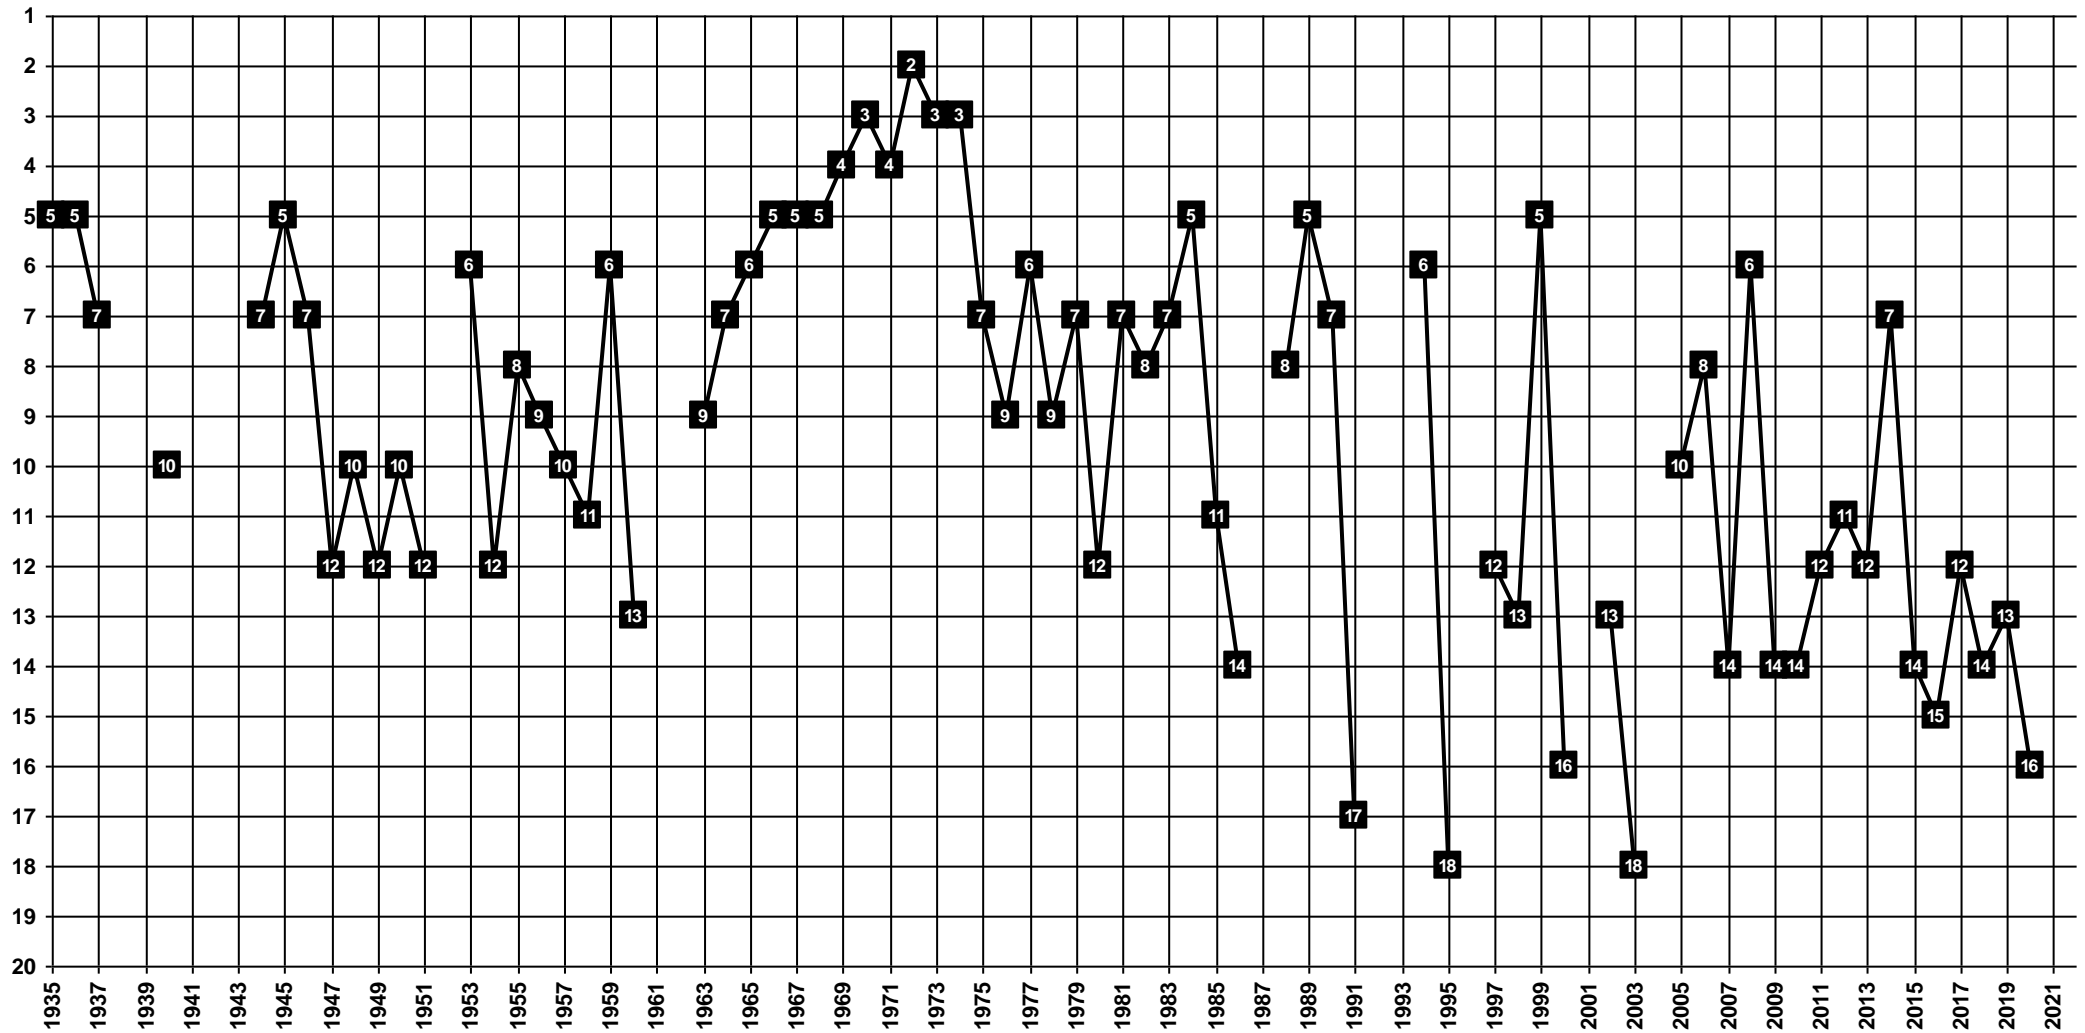

1922 **Vitória Guimarães** [Guimarães, Braga]

Portugal - Tier 1 - Final Table Places

1910 **Vitória Setúbal** [Setúbal]

Portugal - Tier 1 - Final Table Places

1939 **FC Vizela** [Vizela, Braga]