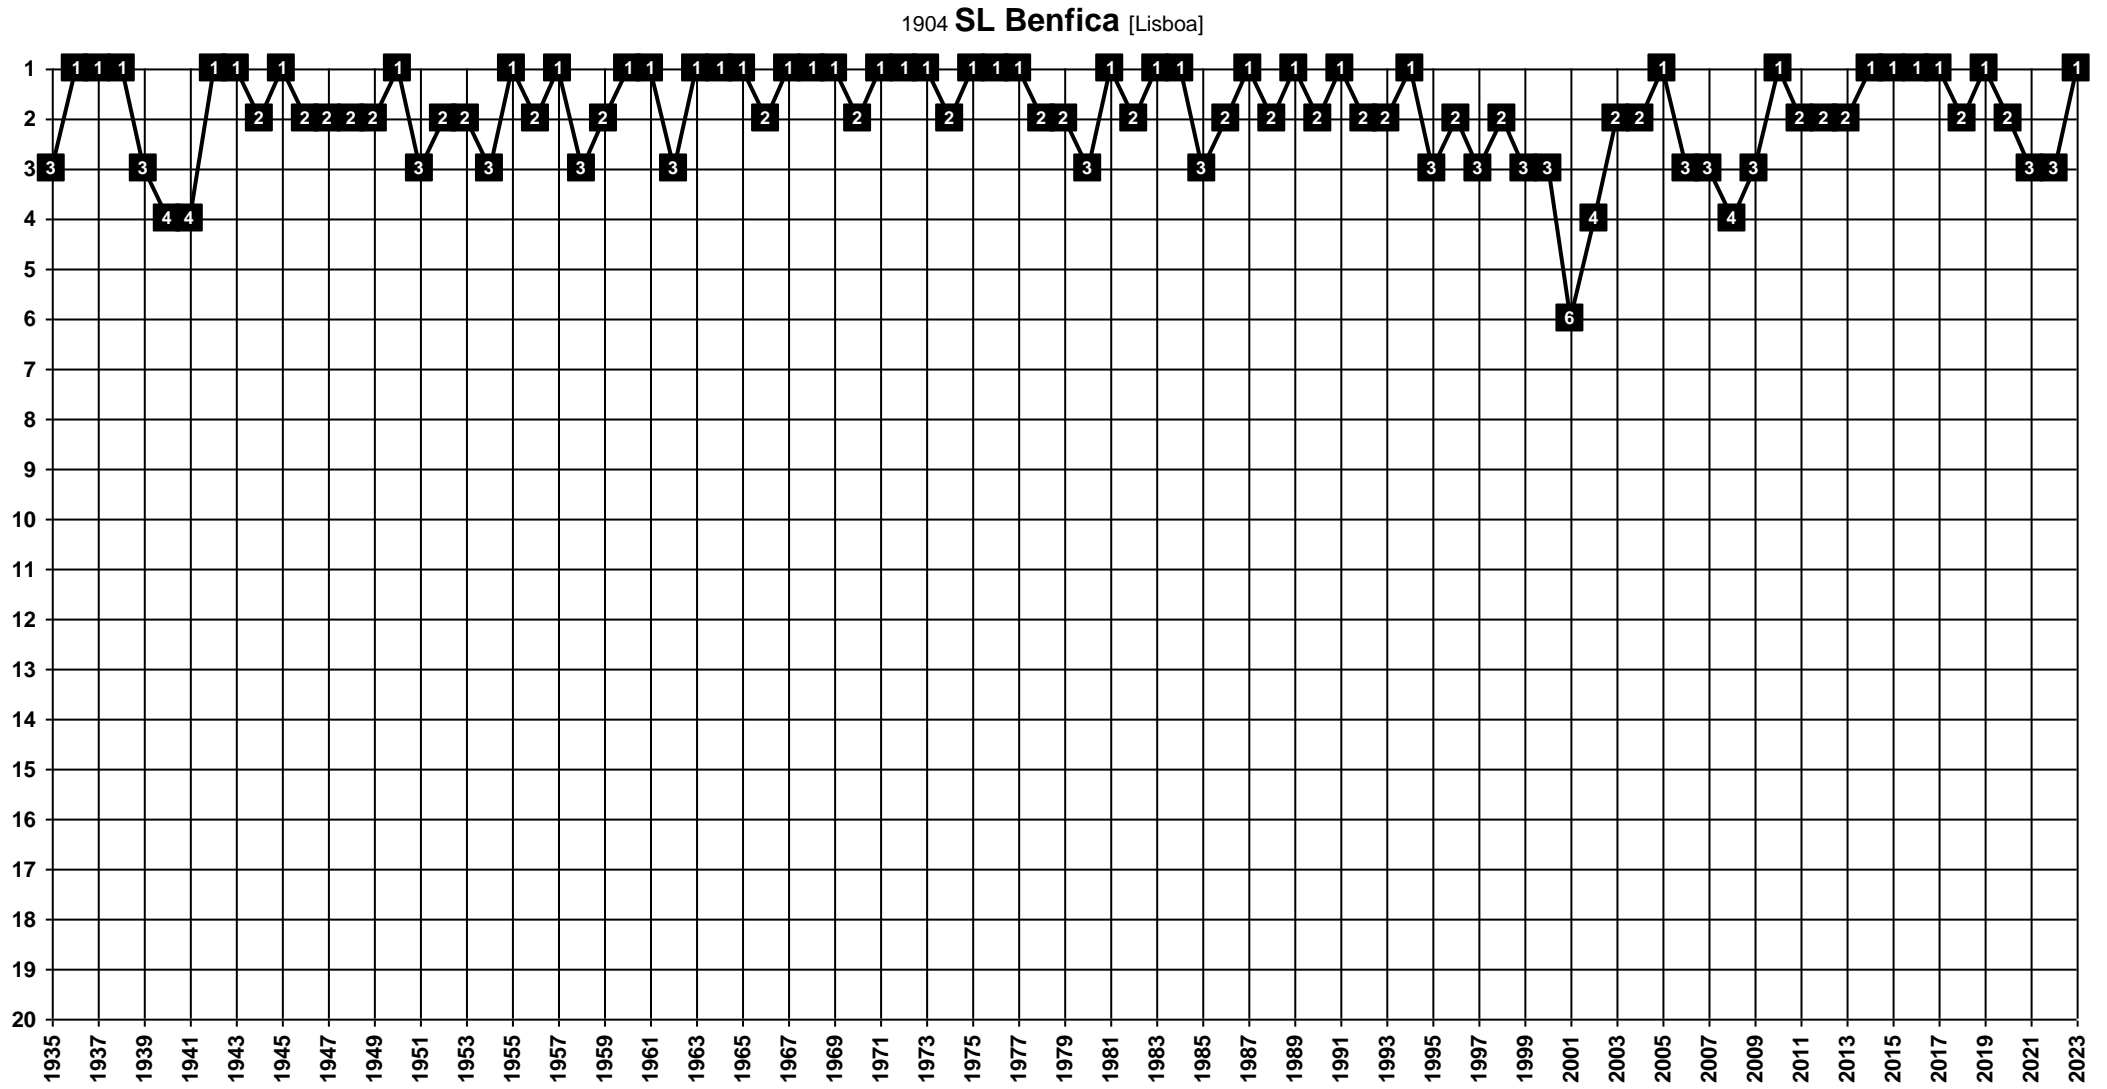

Portugal - Tier 1 - Final Table Places

1942 **Atlético CP** [Lisboa]

Portugal - Tier 1 - Final Table Places

1911 **FC Barreirense** [Barreiro, Setúbal]

Portugal - Tier 1 - Final Table Places

1922 **SC Beira-Mar** [Aveiro]

Portugal - Tier 1 - Final Table Places

1919 Os Belenenses [Lisboa]

Portugal - Tier 1 - Final Table Places

Portugal - Tier 1 - Final Table Places

1903 **Boavista FC** [Porto]

Portugal - Tier 1 - Final Table Places