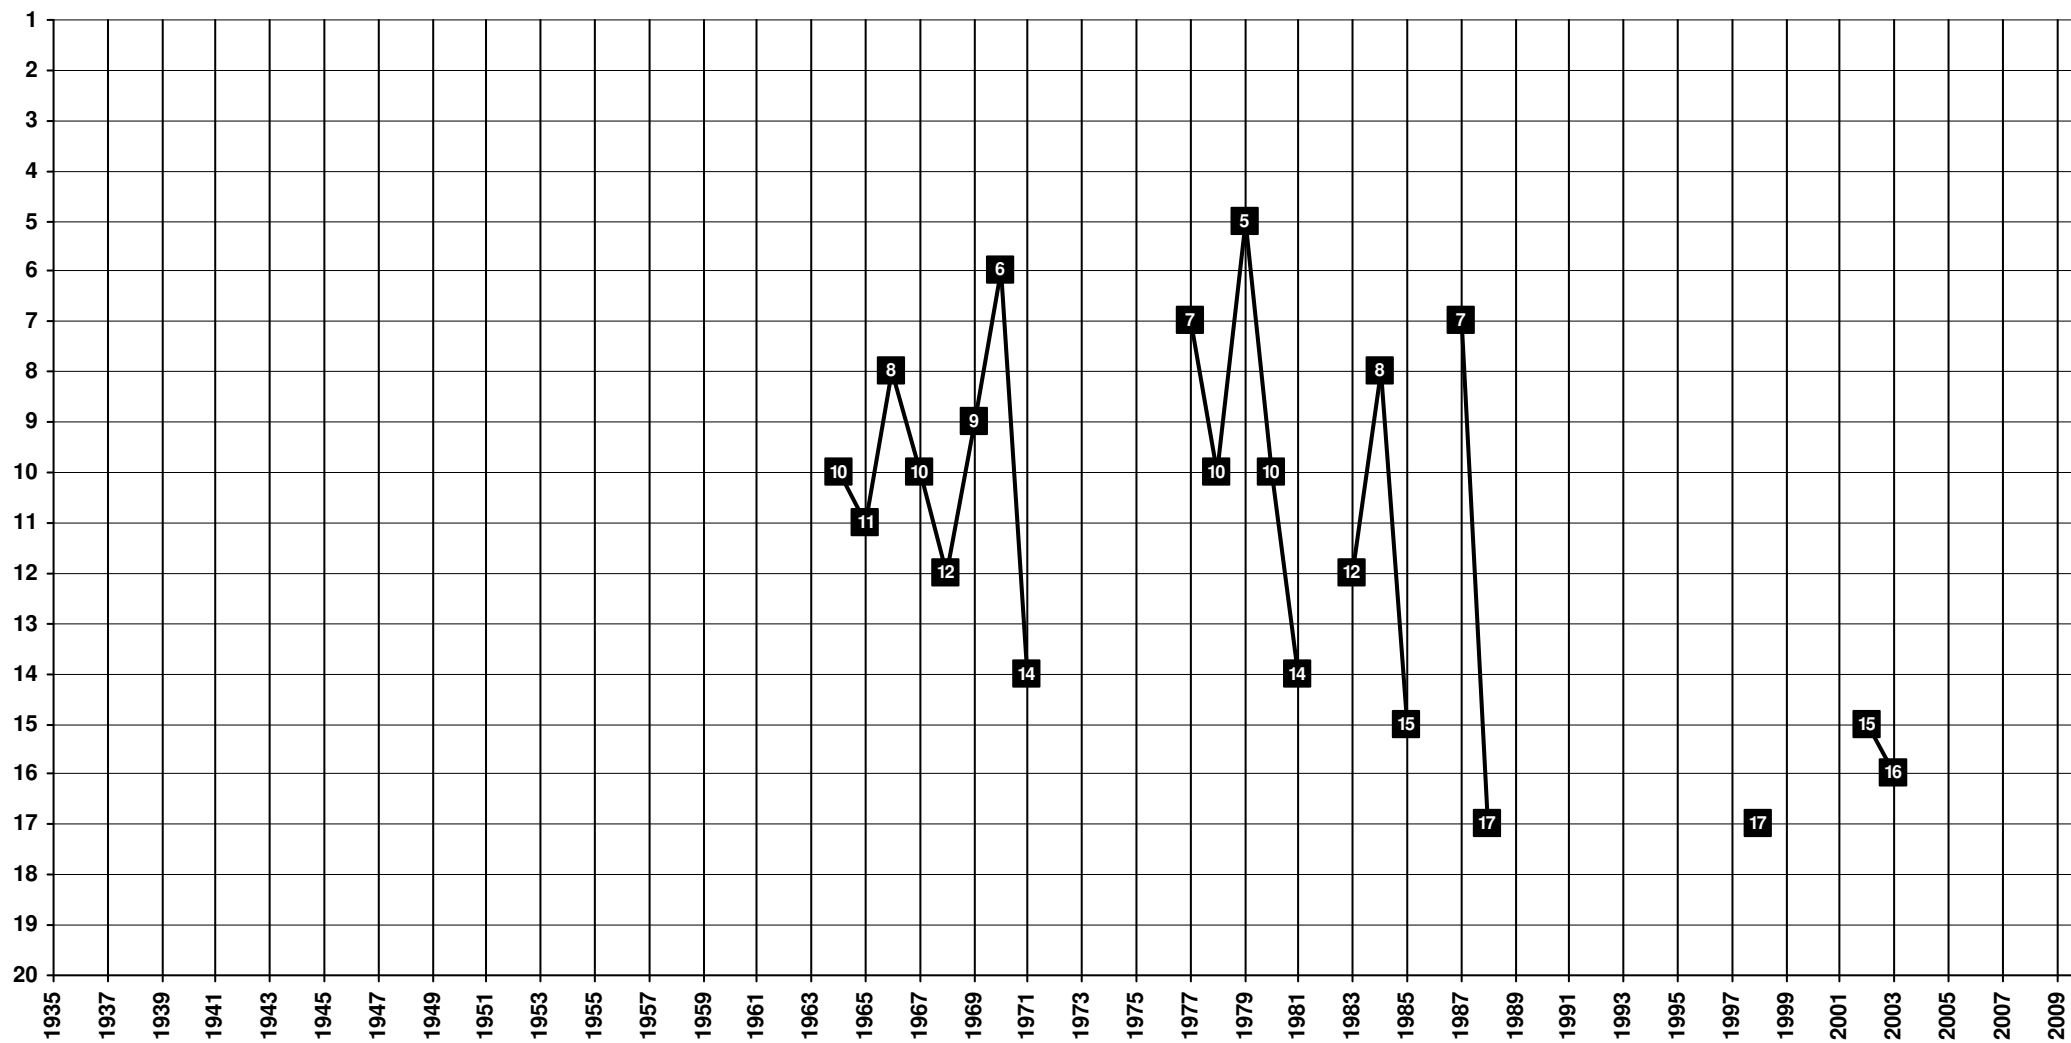

1906 Sporting CP [Lisboa]

Portugal - Tier 1 - Final Table Places

1933 **CD Tondela** [Tondela, Viseu]

Portugal - Tier 1 - Final Table Places

1913 **União Funchal** [Funchal, Madeira]

Portugal - Tier 1 - Final Table Places

1915 **Varzim SC** [Póvoa de Varzim, Porto]

Portugal - Tier 1 - Final Table Places

1922 **Vitória Guimarães** [Guimarães, Braga]

Portugal - Tier 1 - Final Table Places

1910 **Vitória Setúbal** [Setúbal]