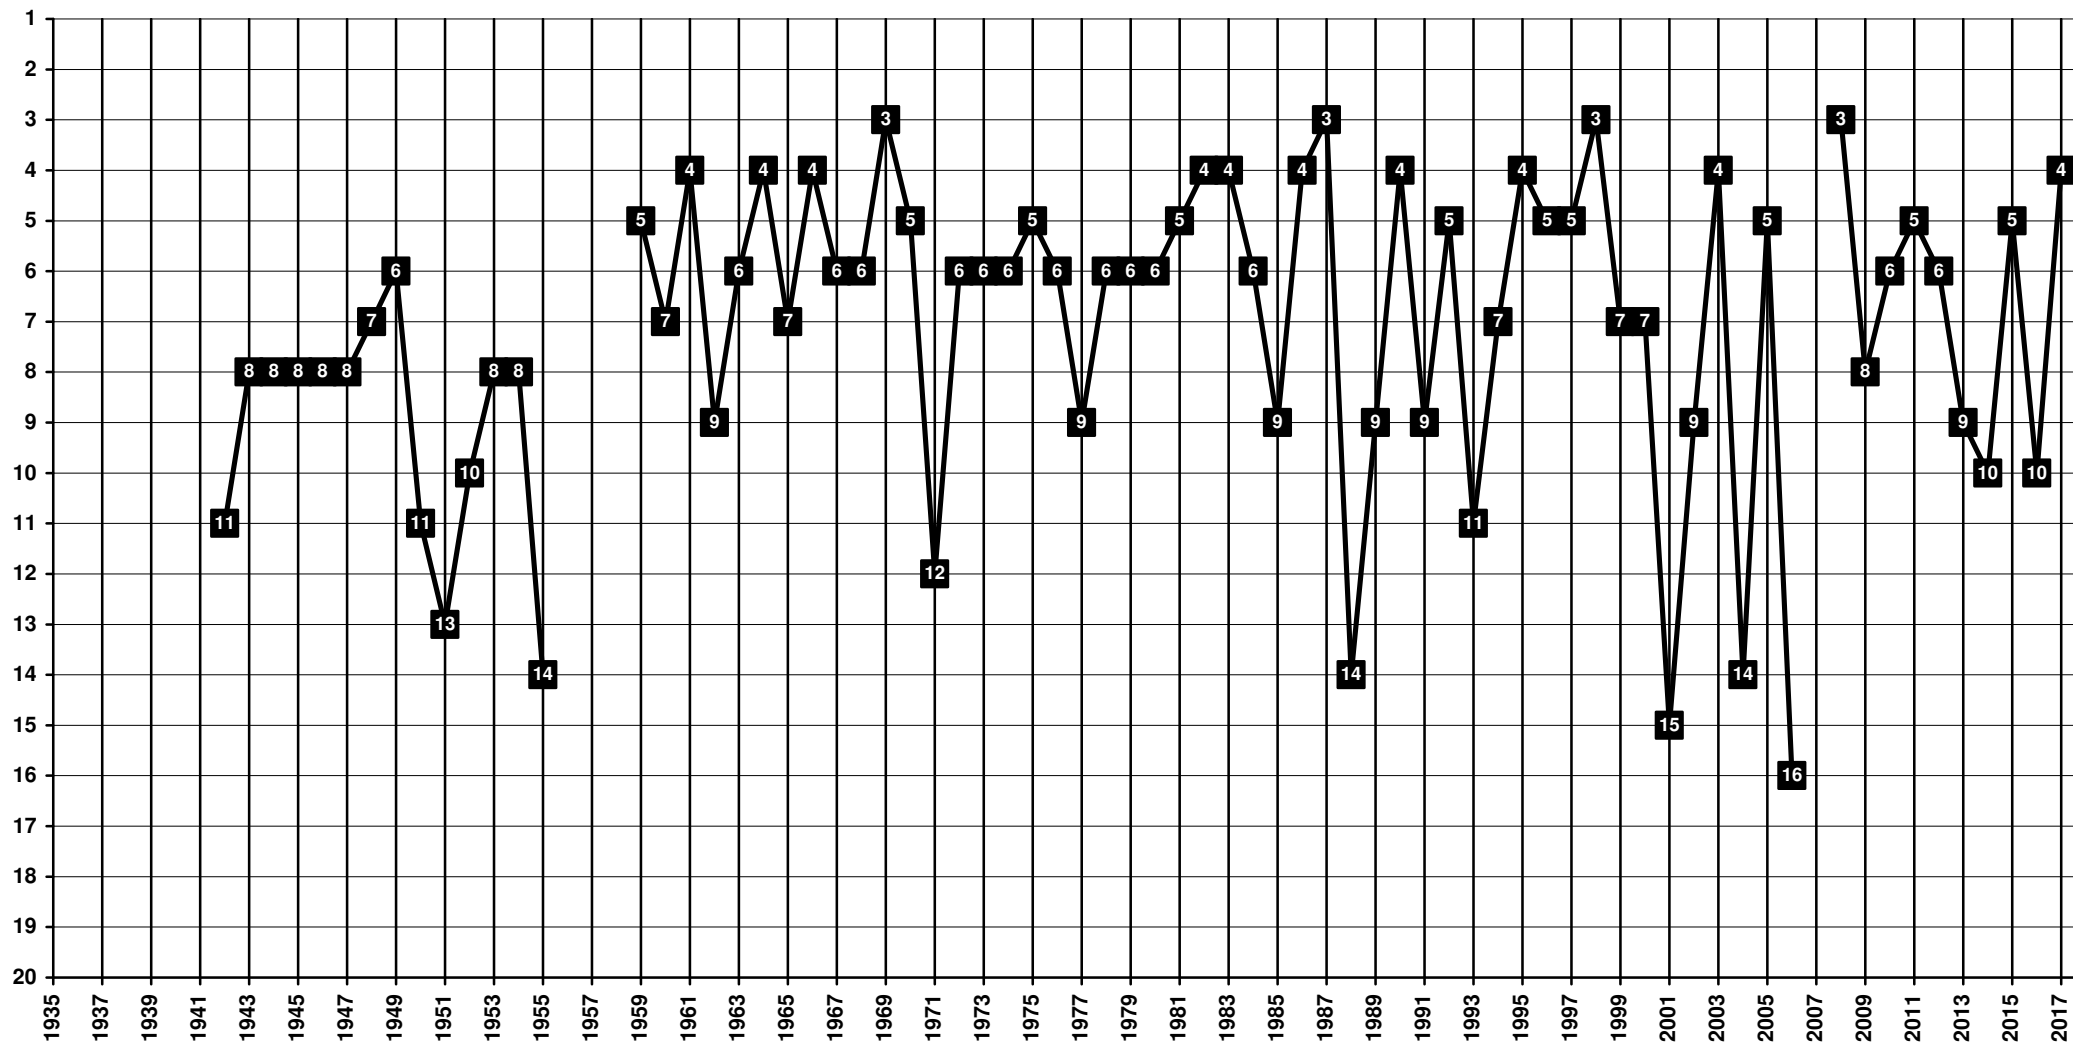

1906 Sporting CP [Lisboa]

Portugal - Tier 1 - Final Table Places

1933 **CD Tondela** [Tondela, Viseu]

Portugal - Tier 1 - Final Table Places

1913 **União Funchal** [Funchal, Madeira]

Portugal - Tier 1 - Final Table Places

1915 **Varzim SC** [Póvoa de Varzim, Porto]

Portugal - Tier 1 - Final Table Places

1922 **Vitória Guimarães** [Guimarães, Braga]

Portugal - Tier 1 - Final Table Places

1910 **Vitória Setúbal** [Setúbal]