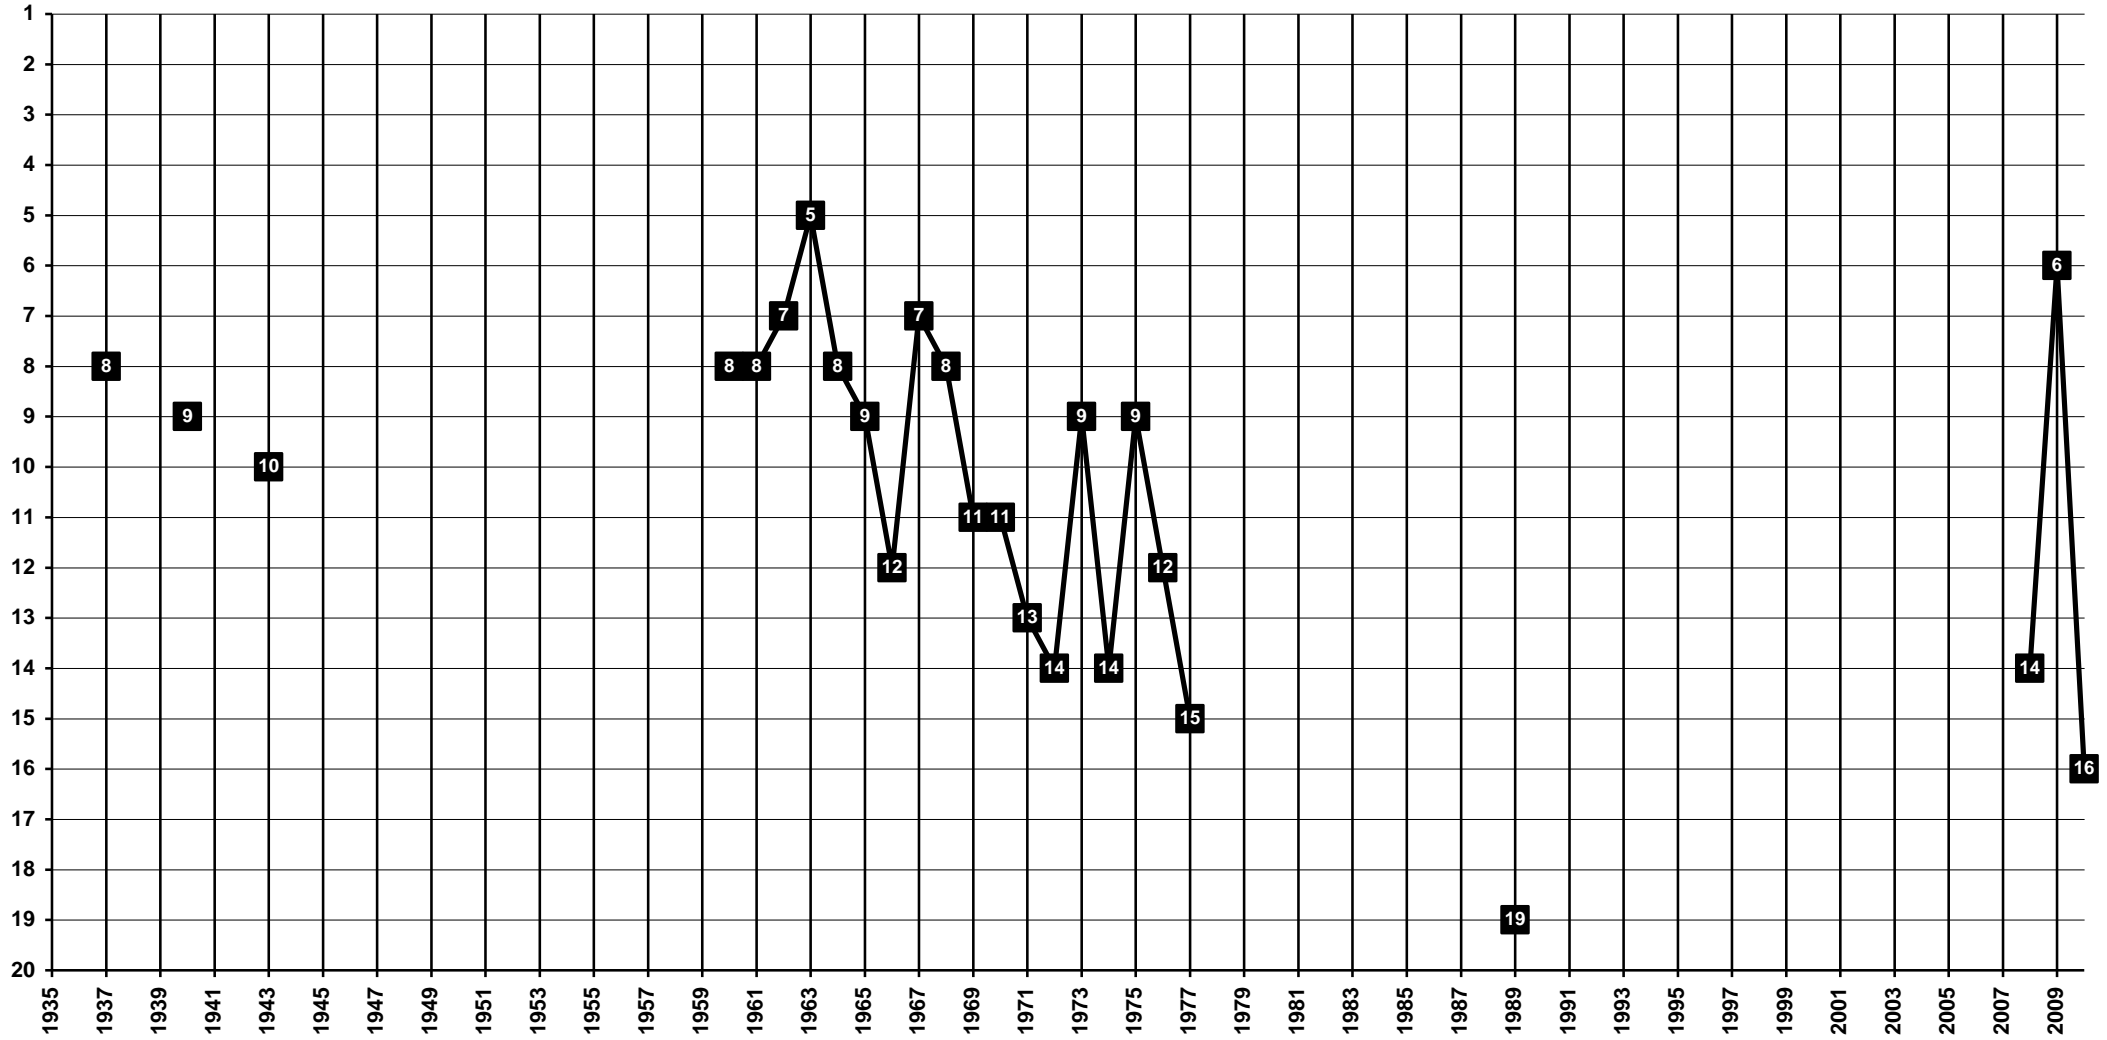

Portugal - Tier 1 - Final Table Places

1924 **Gil Vicente FC** [Barcelos, Braga]

Portugal - Tier 1 - Final Table Places

1966 UD Leiria [Leiria]

Portugal - Tier 1 - Final Table Places

1907 **Leixões SC** [Matosinhos, Porto]