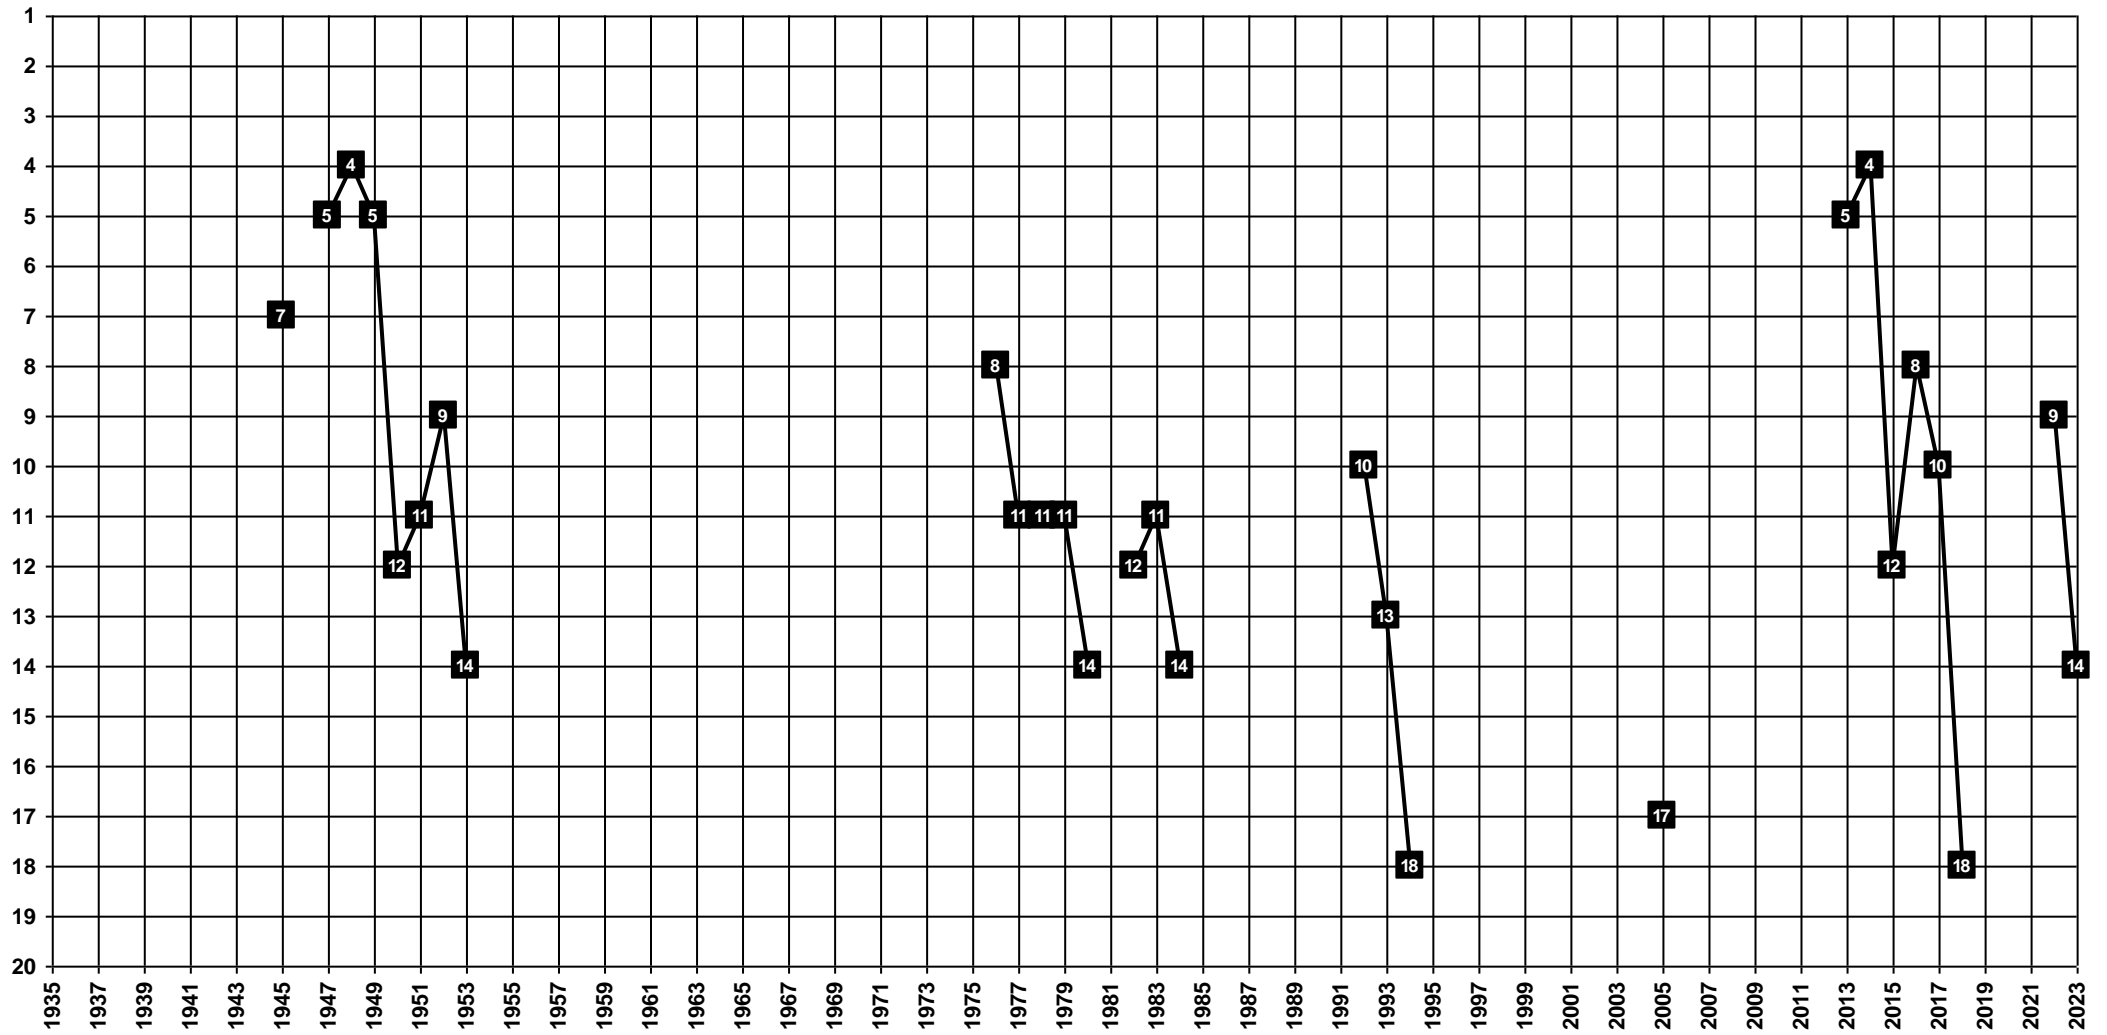

1923 **SC Covilhã** [Covilhã, Castelo Branco]

Portugal - Tier 1 - Final Table Places

1914 **SC Espinho** [Espinho, Aveiro]

Portugal - Tier 1 - Final Table Places

1939 **GD Estoril Praia** [Cascais, Lisboa]

Portugal - Tier 1 - Final Table Places

1932 **Estrela Amadora** [Amadora, Lisboa]

Portugal - Tier 1 - Final Table Places

1937 **Fabril Barreiro** | 1980 **GD Quimigal** | 2000 **Fabril Barreiro** [Barreiro, Setúbal]