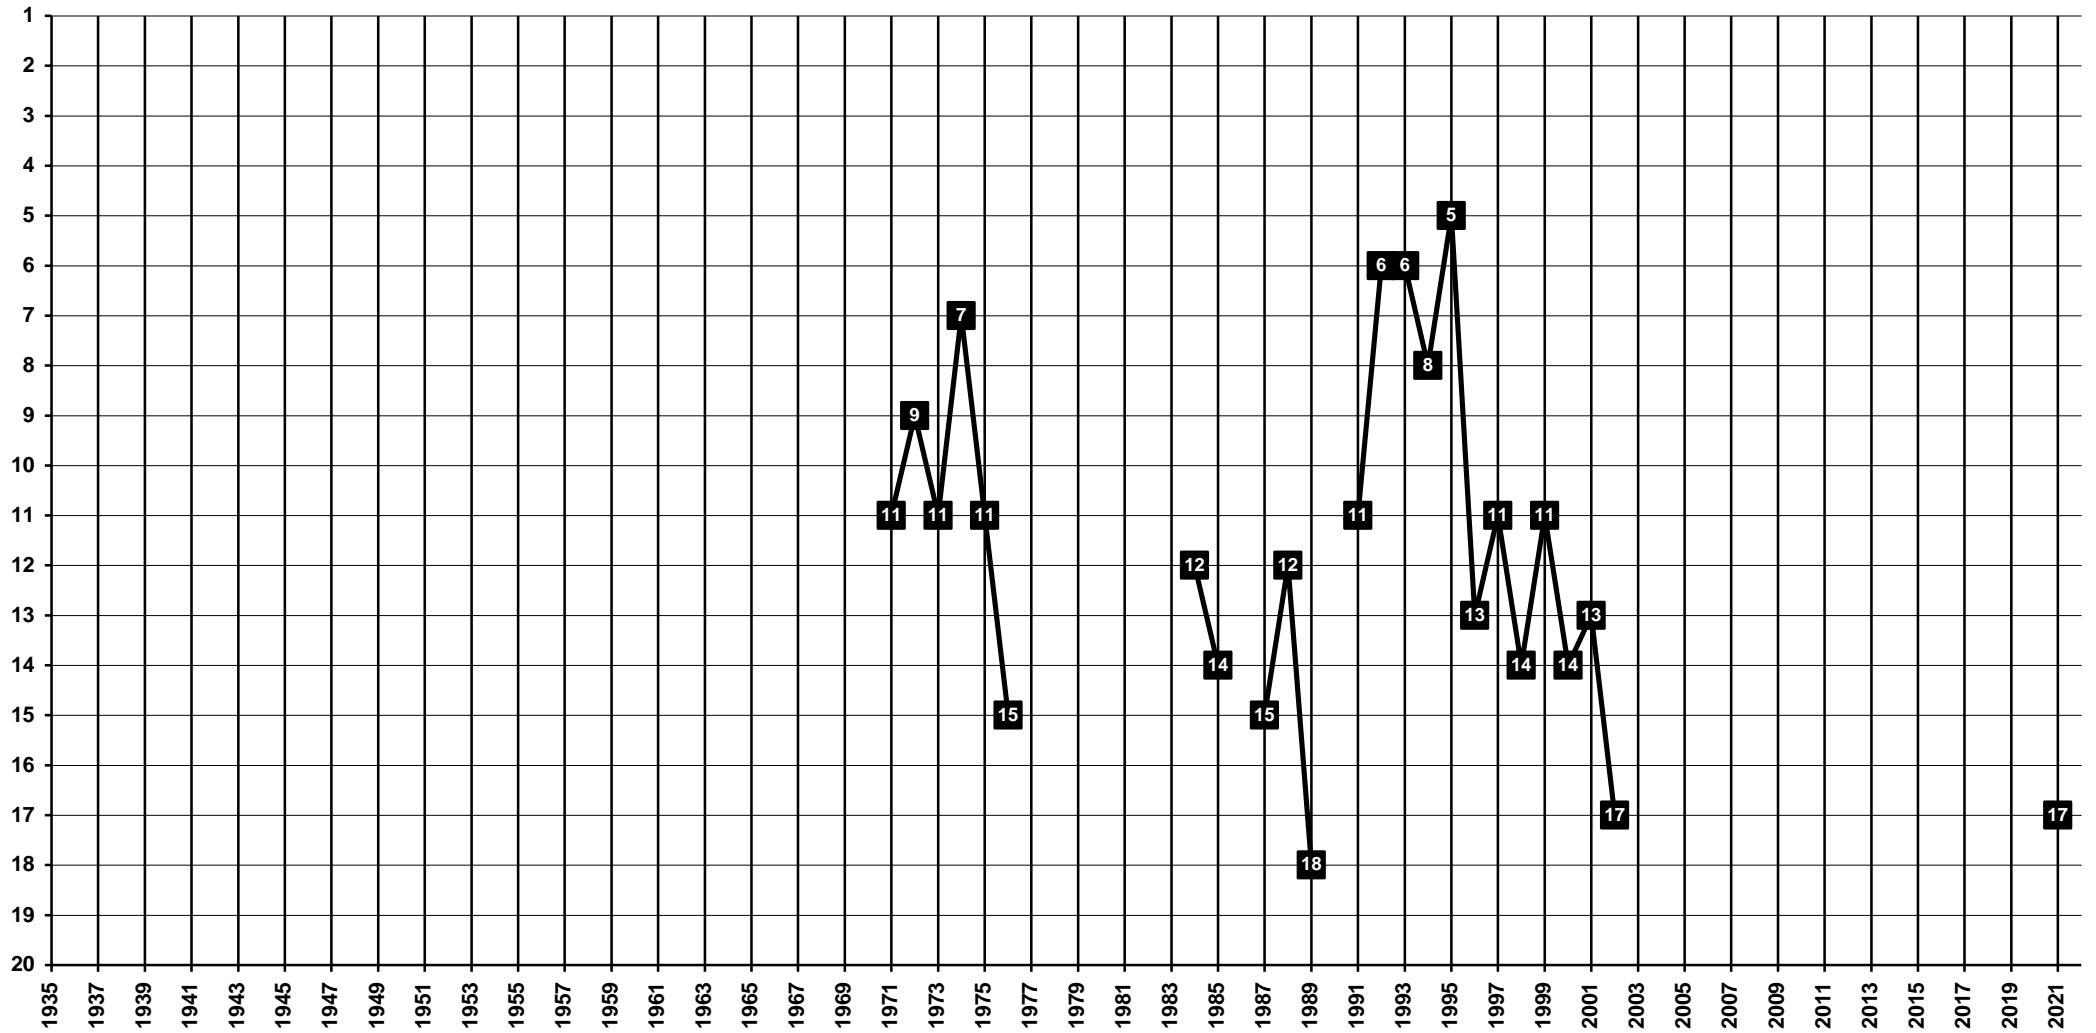

Portugal - Tier 1 - Final Table Places

1910 **SC Farense** [Faro]