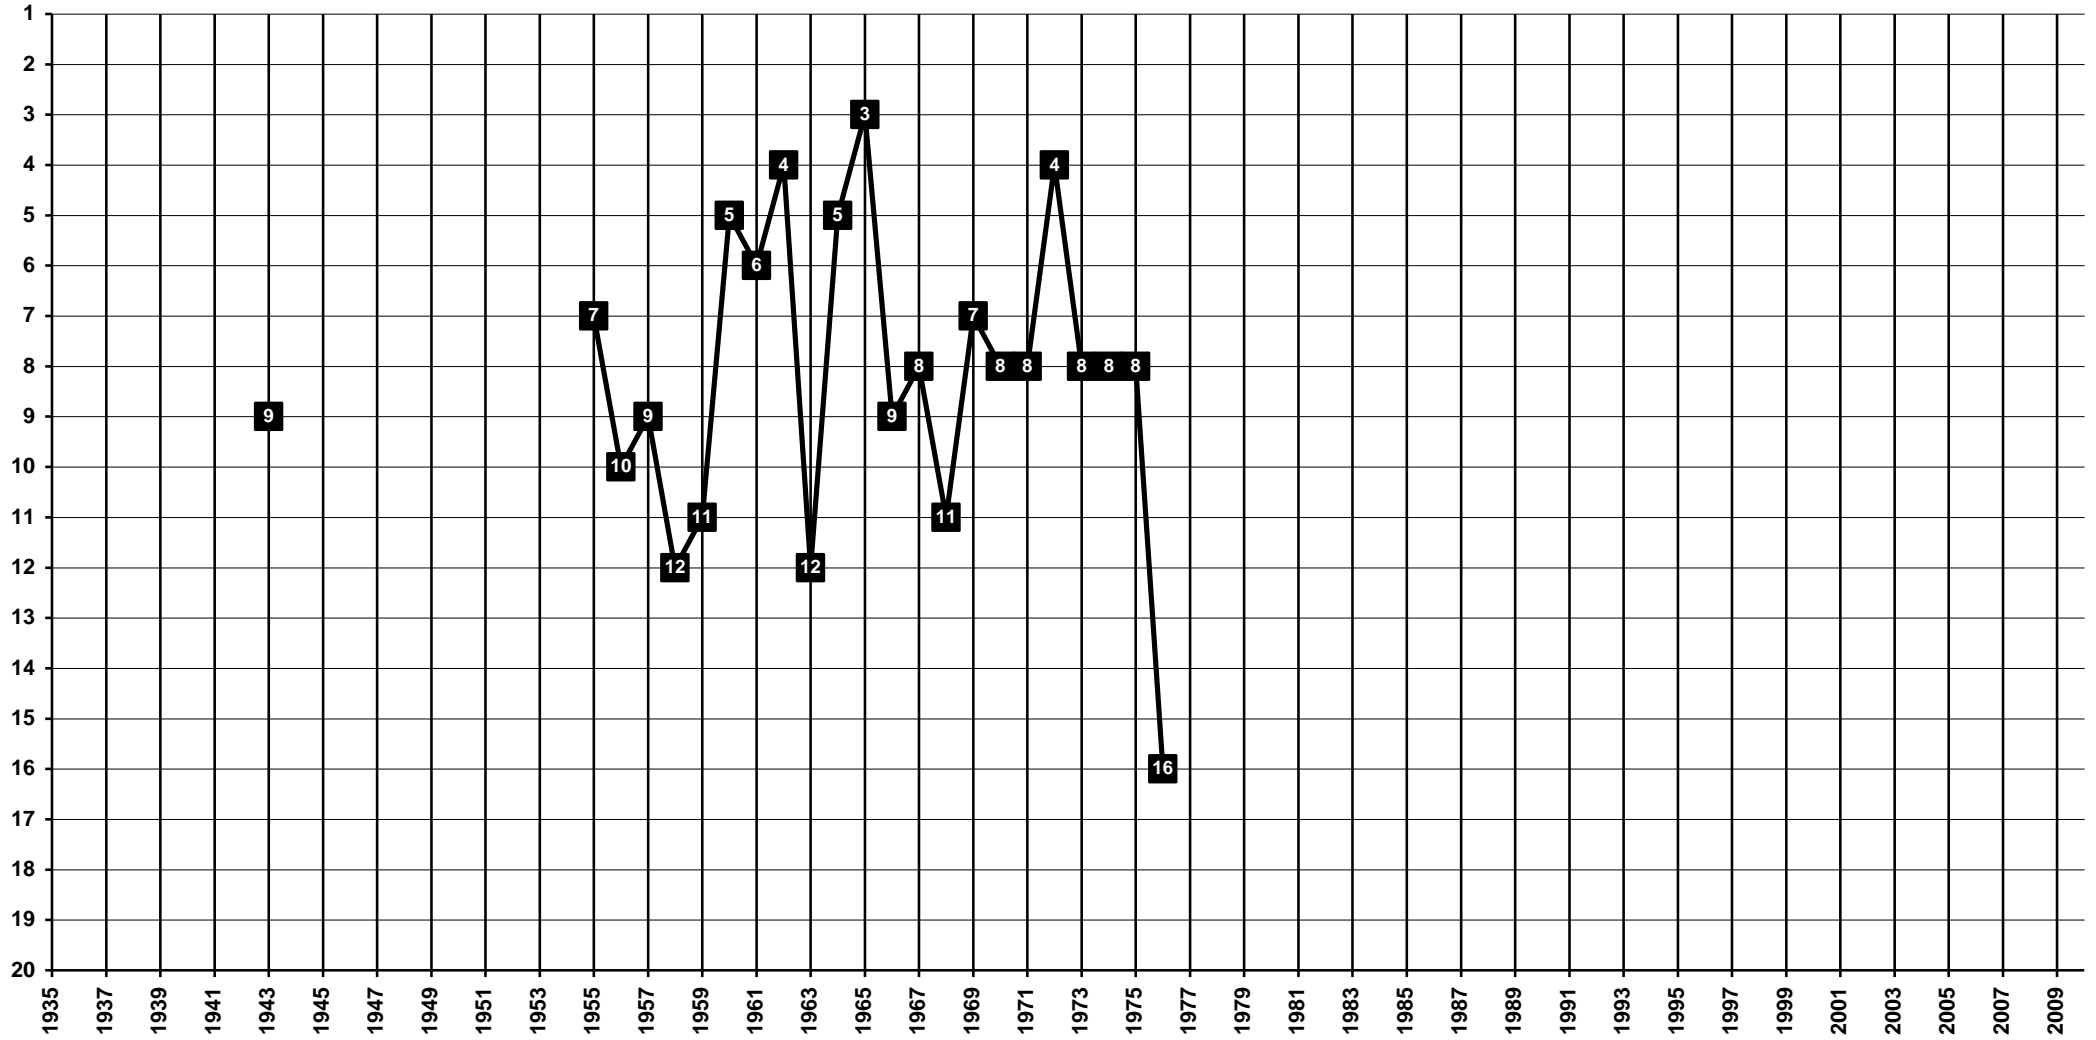

Portugal - Tier 1 - Final Table Places

1932 **Estrela Amadora** [Amadora, Lisboa]

Portugal - Tier 1 - Final Table Places

1937 **Fabril Barreiro** | 1980 **GD Quimigal** | 2000 **Fabril Barreiro** [Barreiro, Setúbal]