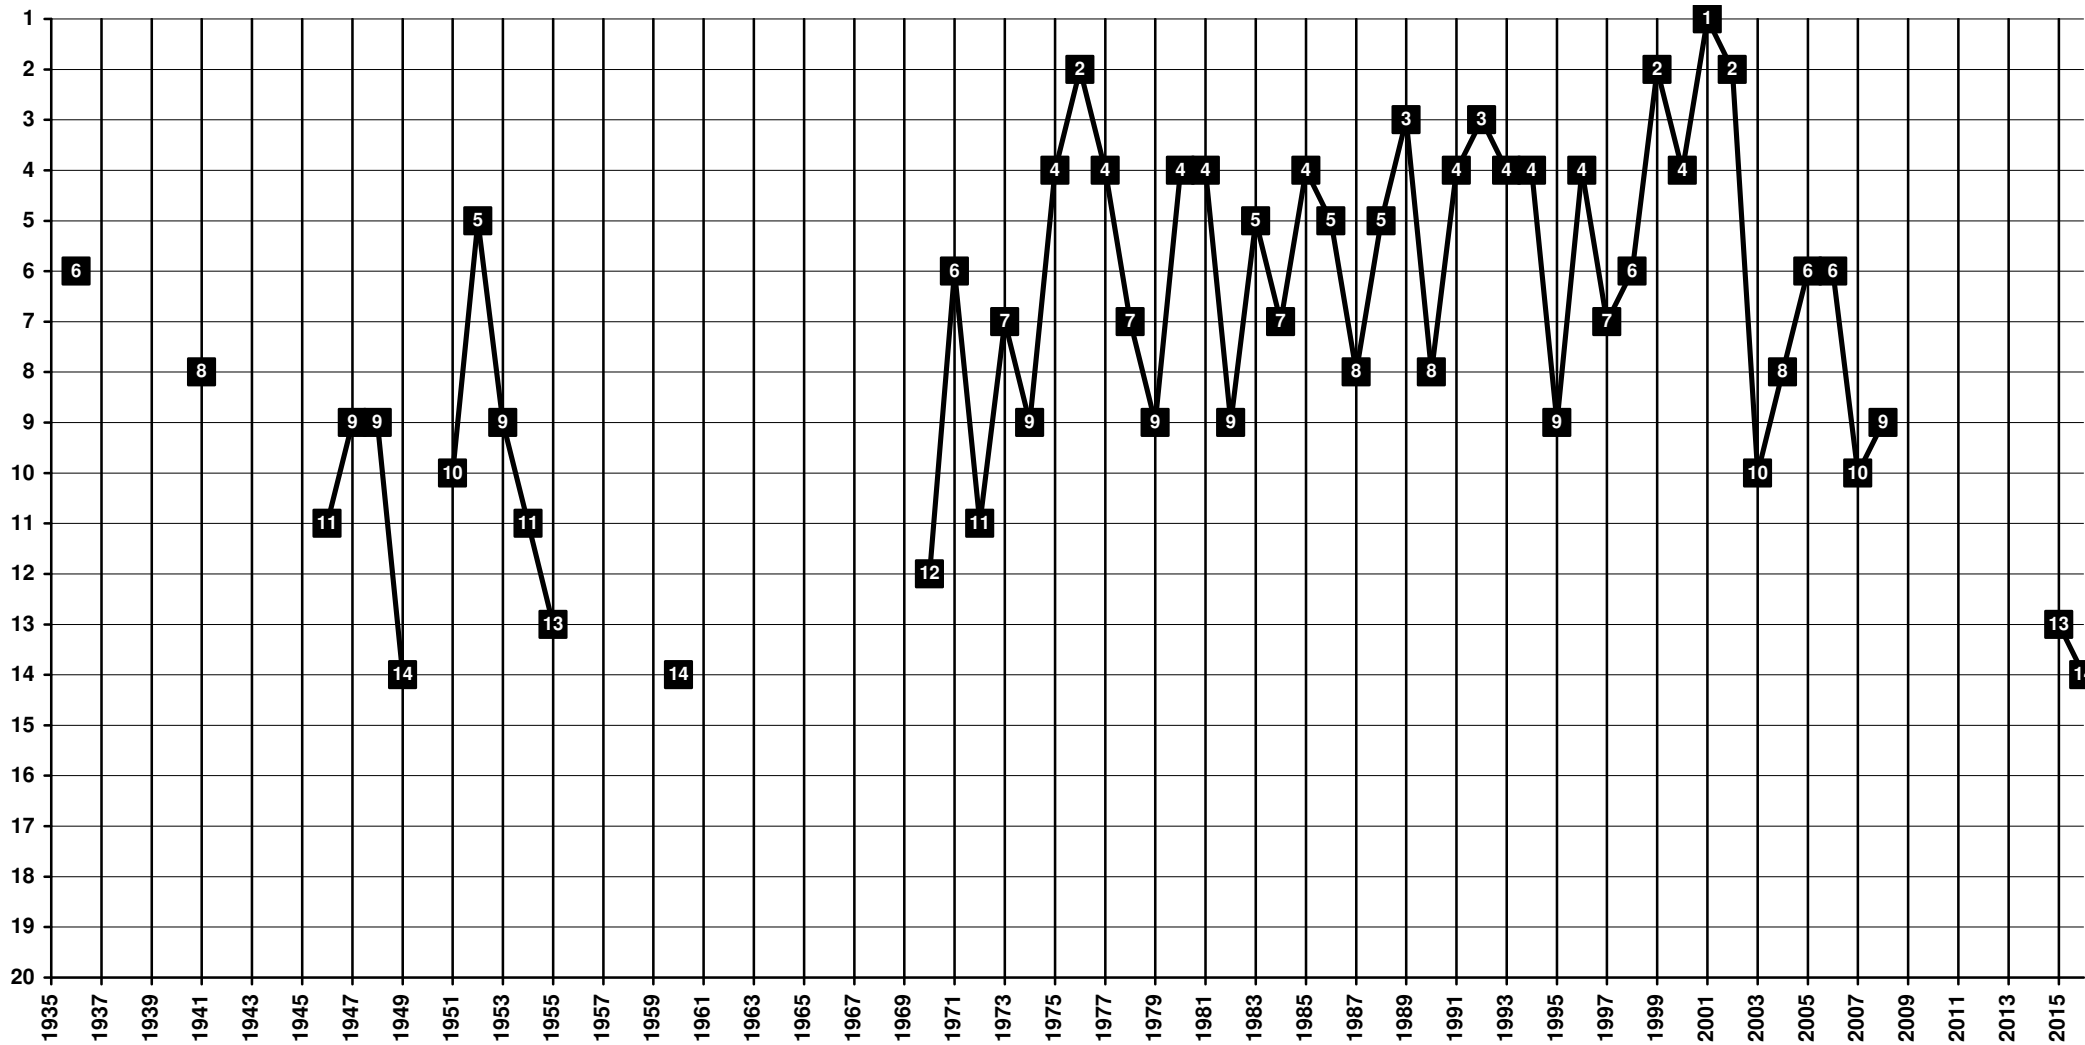

Portugal - Tier 1 - Final Table Places

1903 Boavista FC [Porto]