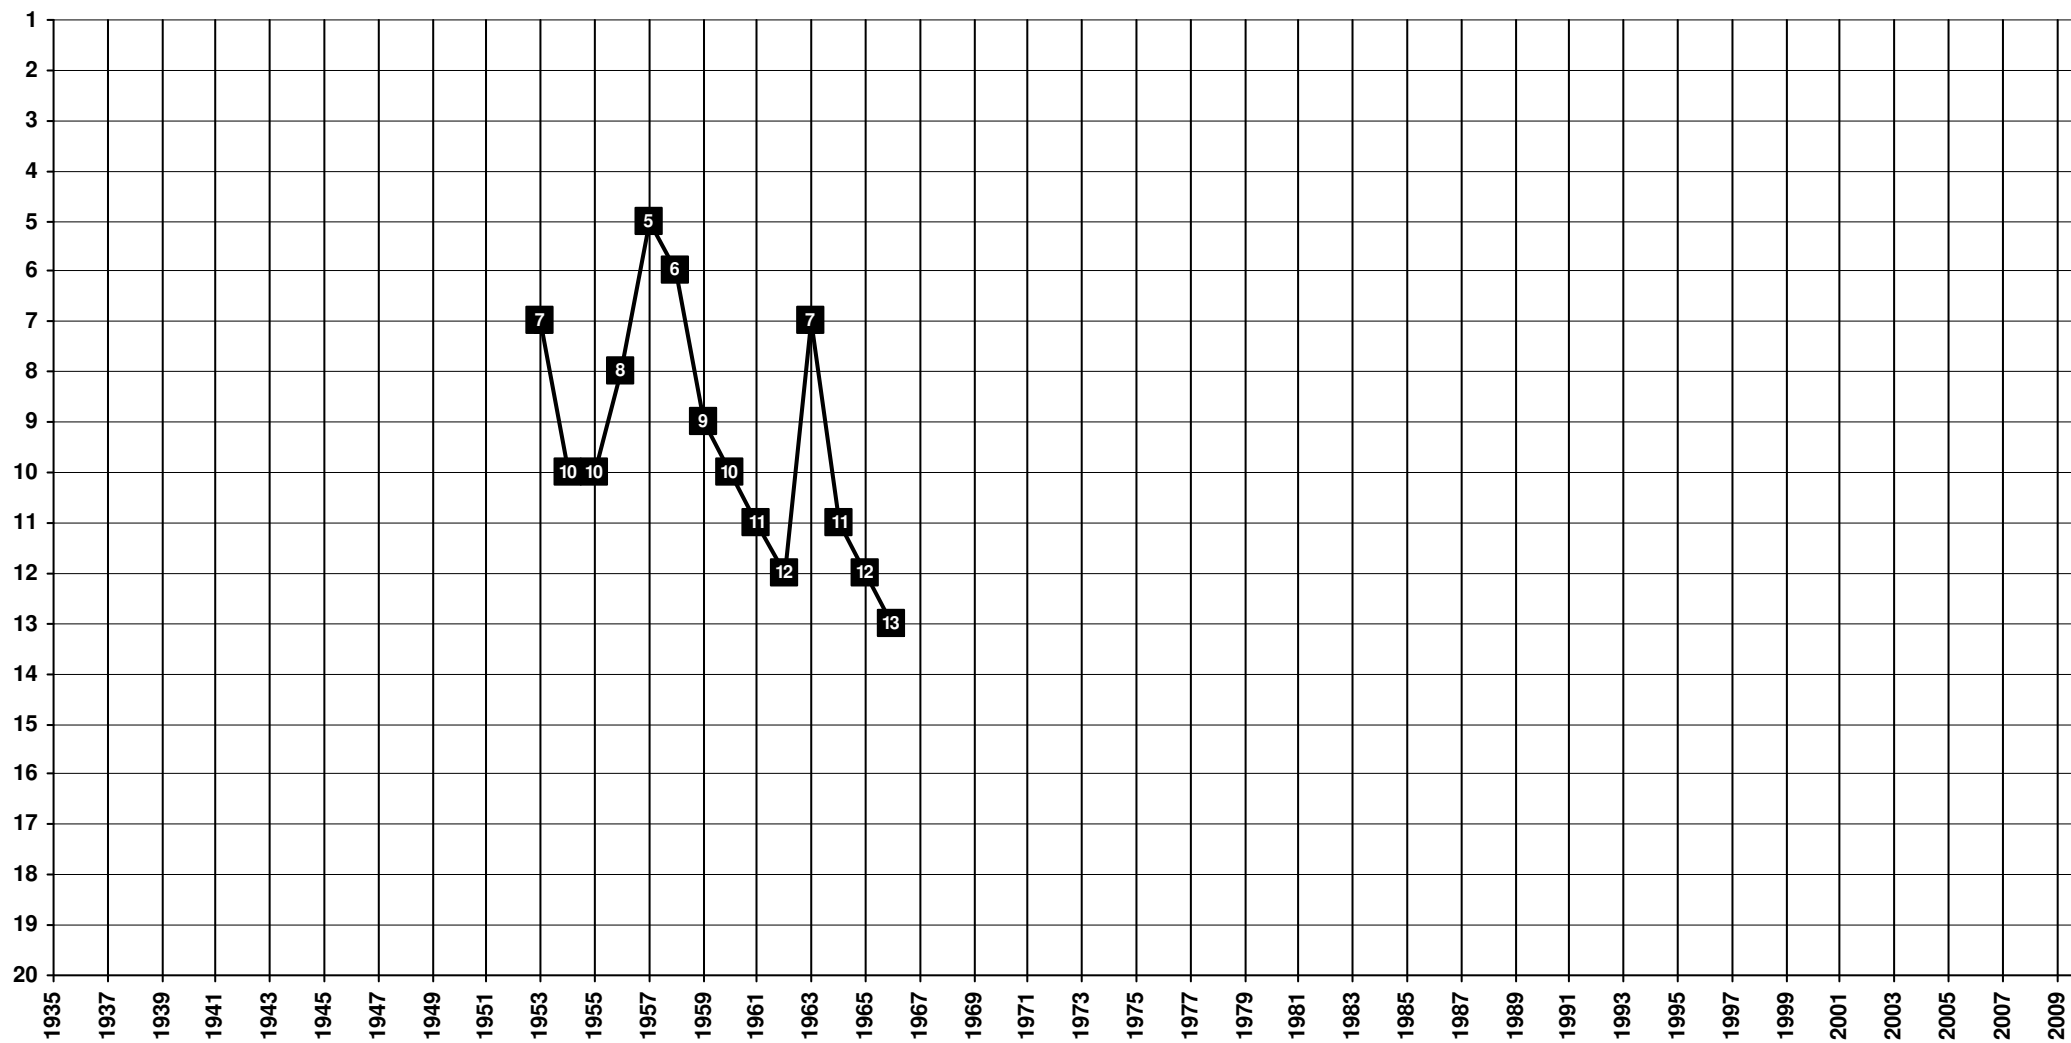

Portugal - Tier 1 - Final Table Places

1937 **Fabril Barreiro** | 1980 **GD Quimigal** | 2000 **Fabril Barreiro** [Barreiro, Setúbal]

Portugal - Tier 1 - Final Table Places

1910 SC Farense [Faro]

Portugal - Tier 1 - Final Table Places

1918 **CD Feirense** [Santa Maria da Feira, Aveiro]

Portugal - Tier 1 - Final Table Places

1924 **Gil Vicente FC** [Barcelos, Braga]

Portugal - Tier 1 - Final Table Places

1966 **UD Leiria** [Leiria]

Portugal - Tier 1 - Final Table Places

1907 **Leixões SC** [Matosinhos, Porto]

Portugal - Tier 1 - Final Table Places

1911-2011 **Lusitano Évora** [Évora]

Portugal - Tier 1 - Final Table Places

1910 **Marítimo Funchal** [Funchal, Madeira]

Portugal - Tier 1 - Final Table Places