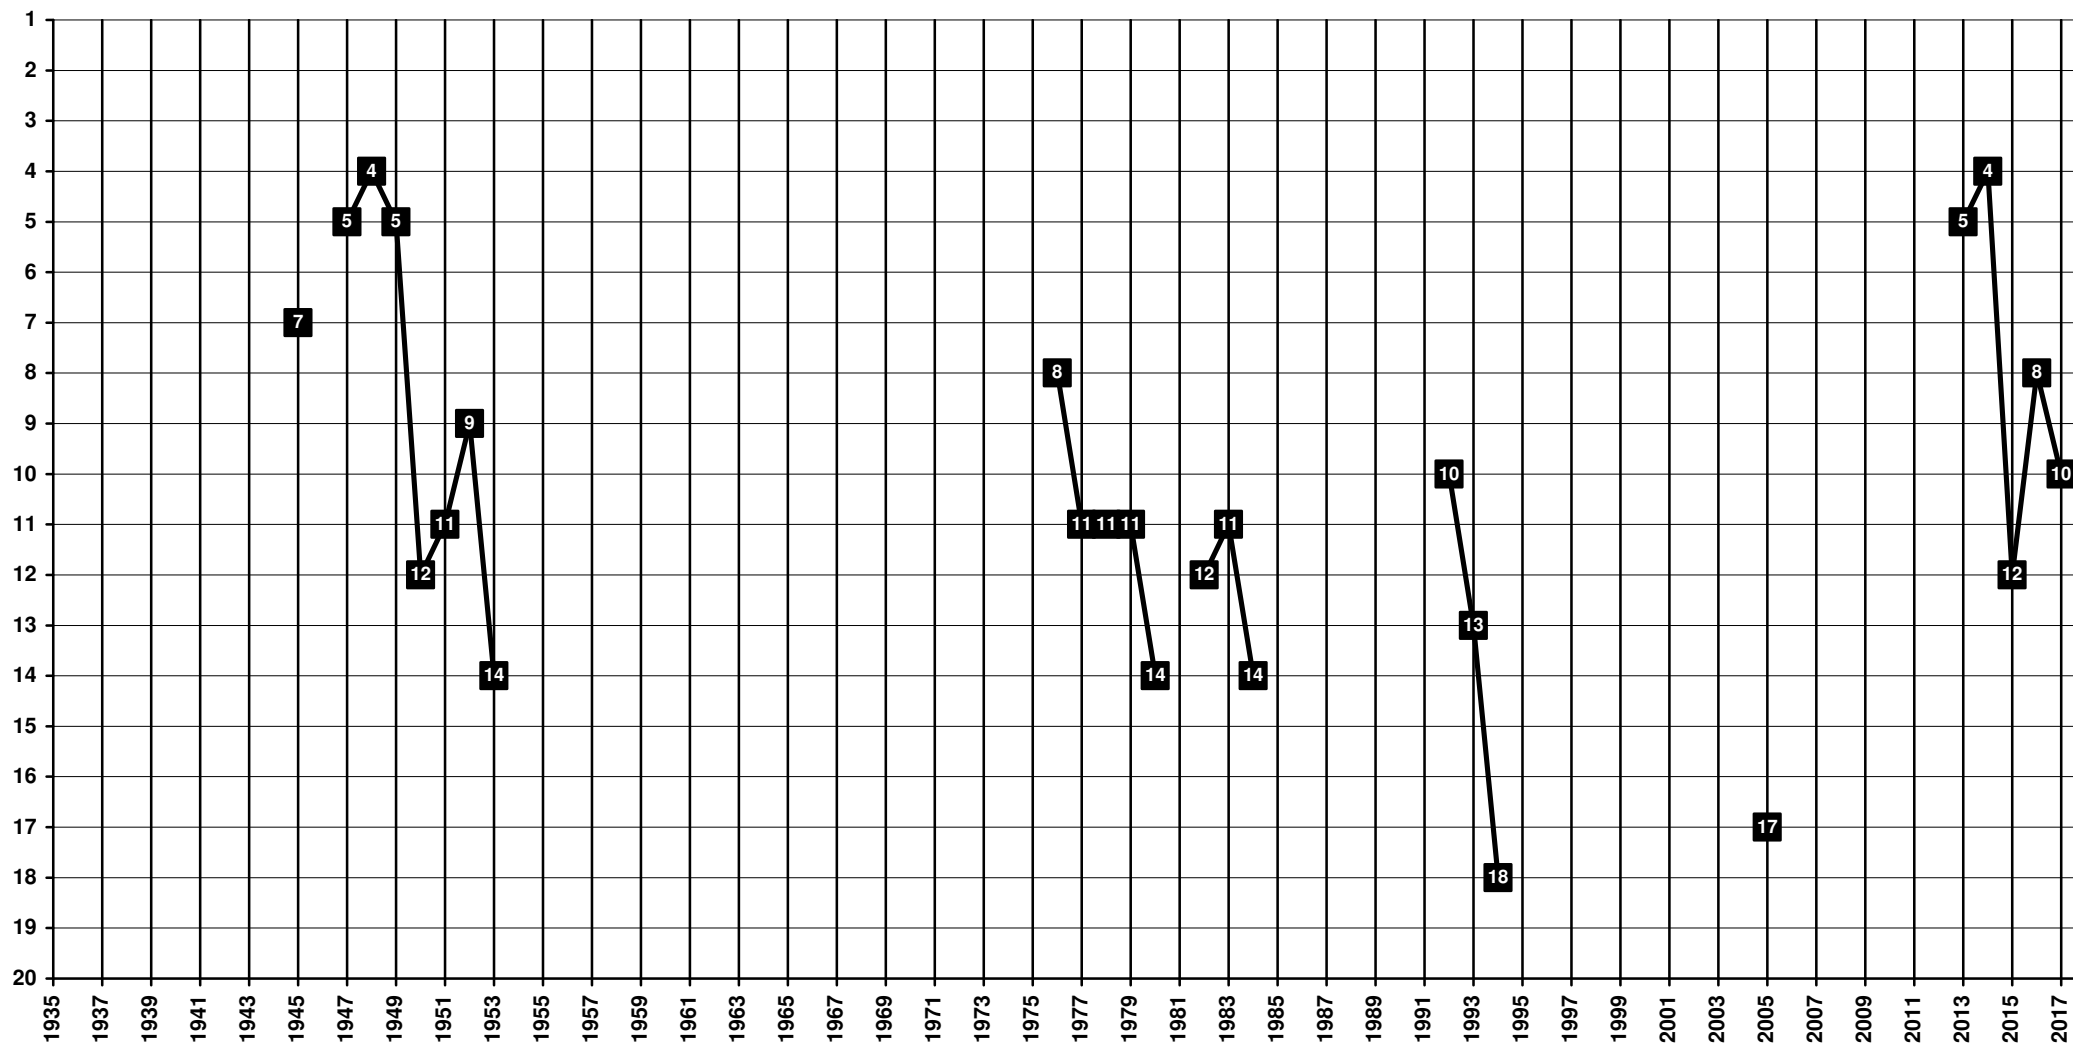

Portugal - Tier 1 - Final Table Places

1932 **Estrela Amadora** [Amadora, Lisboa]

Portugal - Tier 1 - Final Table Places

1937 **Fabril Barreiro** | 1980 **GD Quimigal** | 2000 **Fabril Barreiro** [Barreiro, Setúbal]