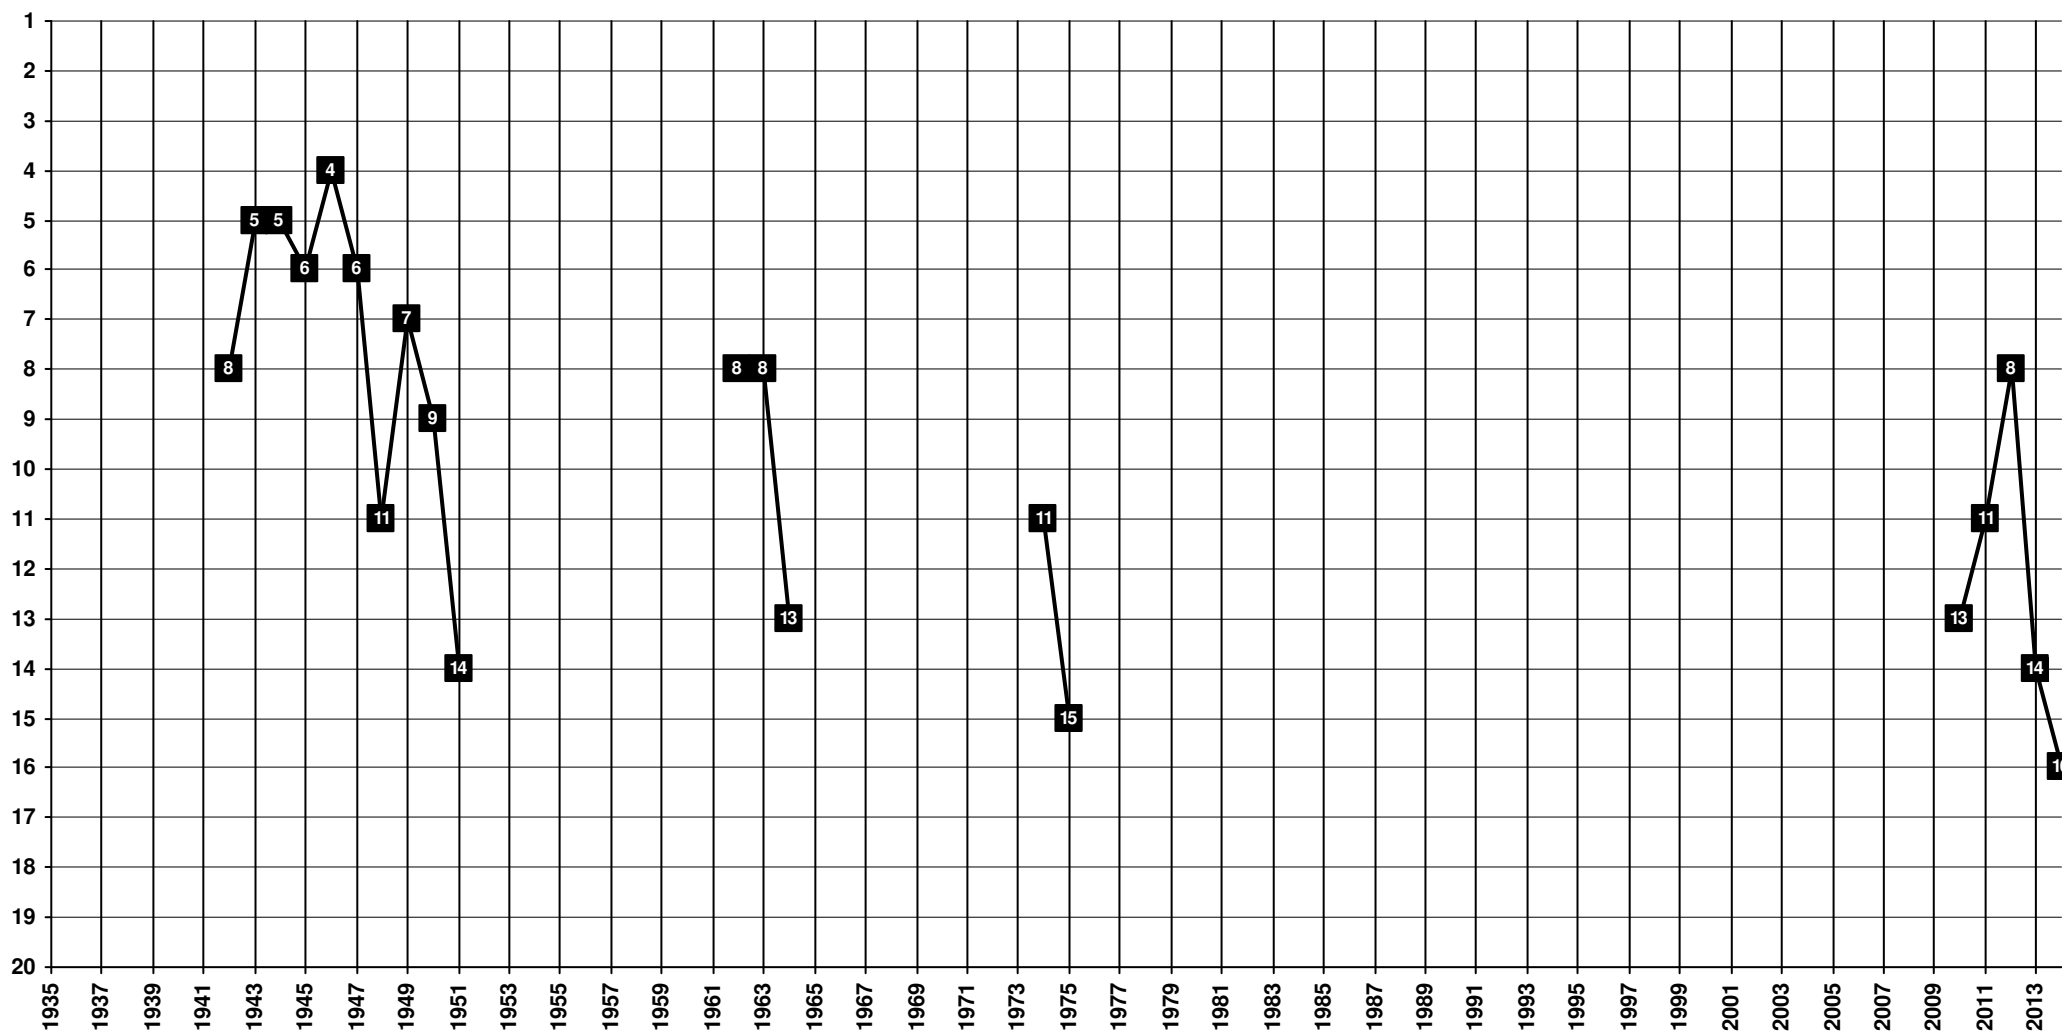

Portugal - Tier 1 - Final Table Places

1893 **Naval 1º Maio** [Figueira da Foz, Coimbra]

Portugal - Tier 1 - Final Table Places

1912 **SC Olhanense** [Olhão, Faro]

Portugal - Tier 1 - Final Table Places

1950 **FC Paços de Ferreira** [Paços de Ferreira, Porto]