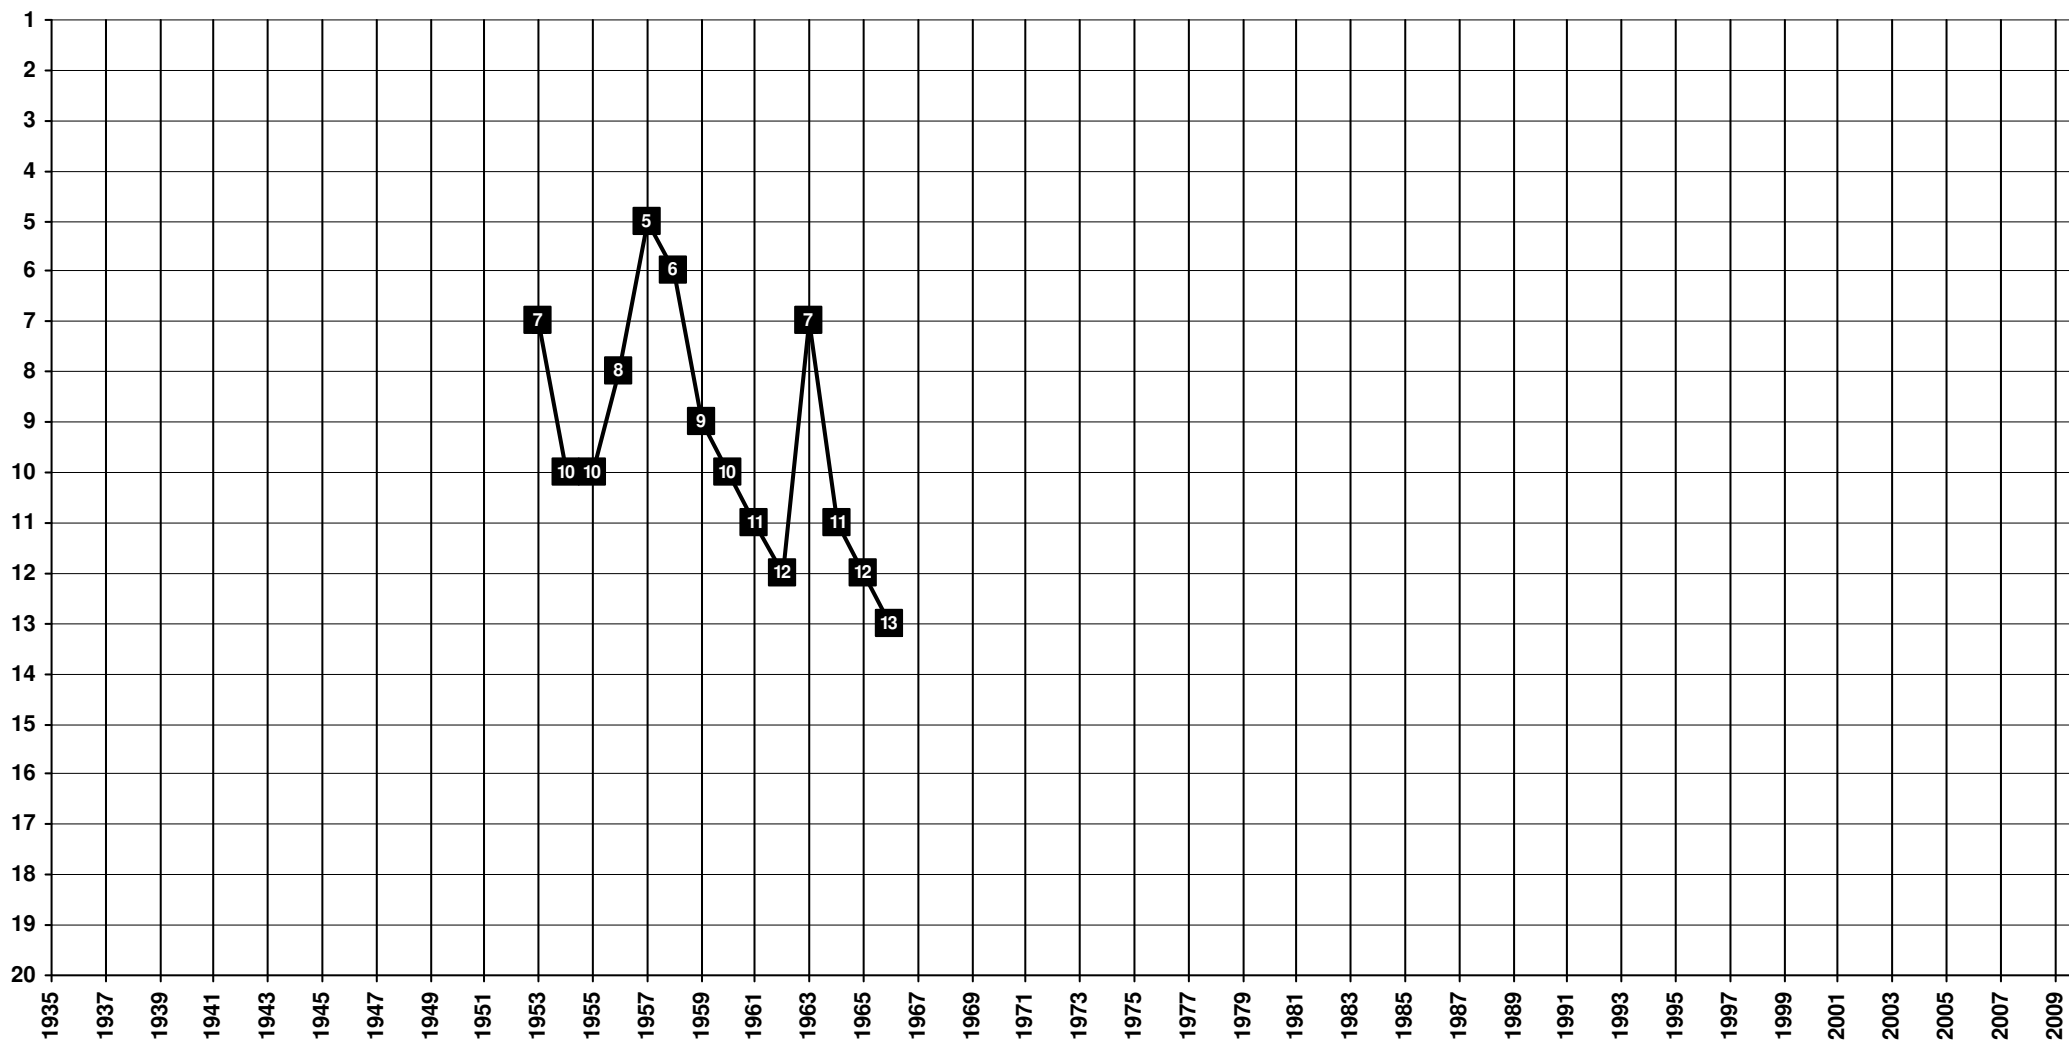

Portugal - Tier 1 - Final Table Places

1966 UD Leiria [Leiria]

Portugal - Tier 1 - Final Table Places

1907 **Leixões SC** [Matosinhos, Porto]

Portugal - Tier 1 - Final Table Places

1911-2011 **Lusitano Évora** [Évora]