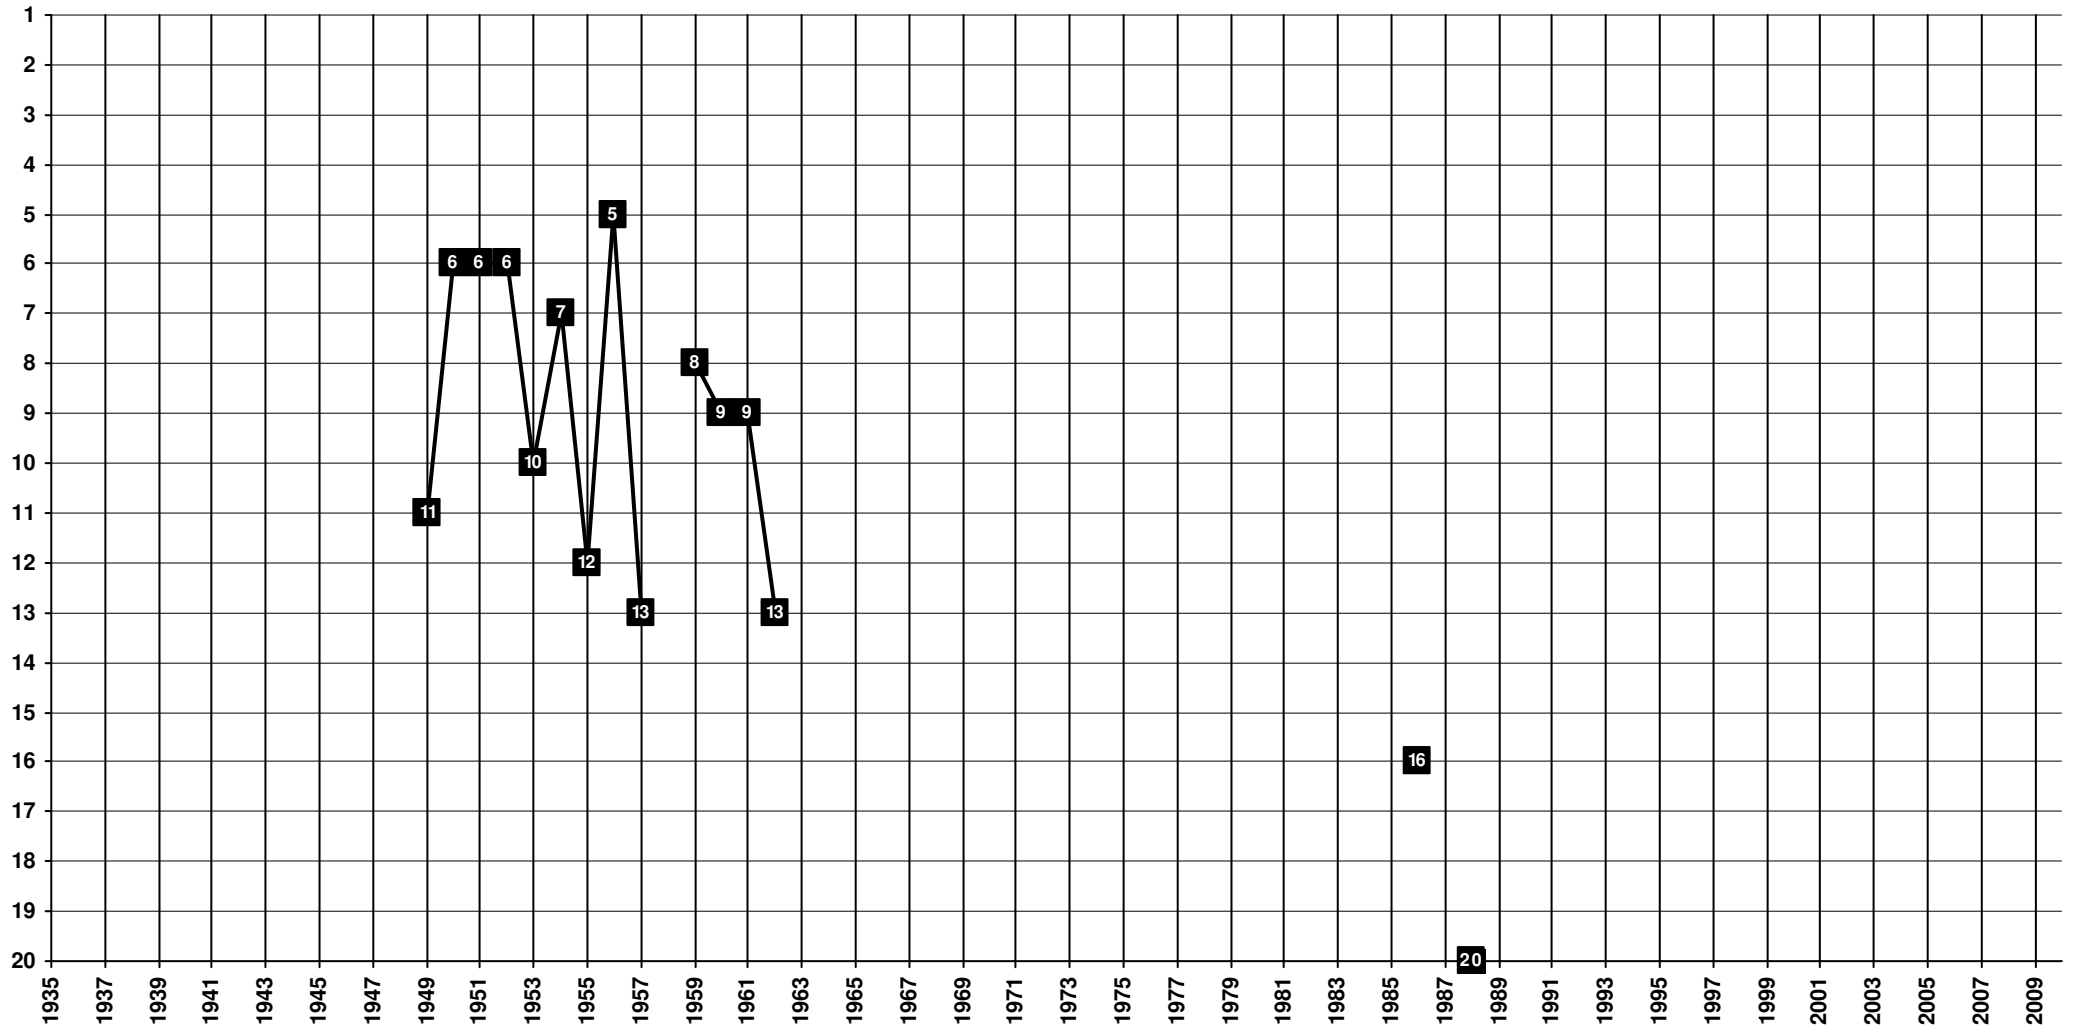

Portugal - Tier 1 - Final Table Places

1923 **SC Covilhã** [Covilhã, Castelo Branco]