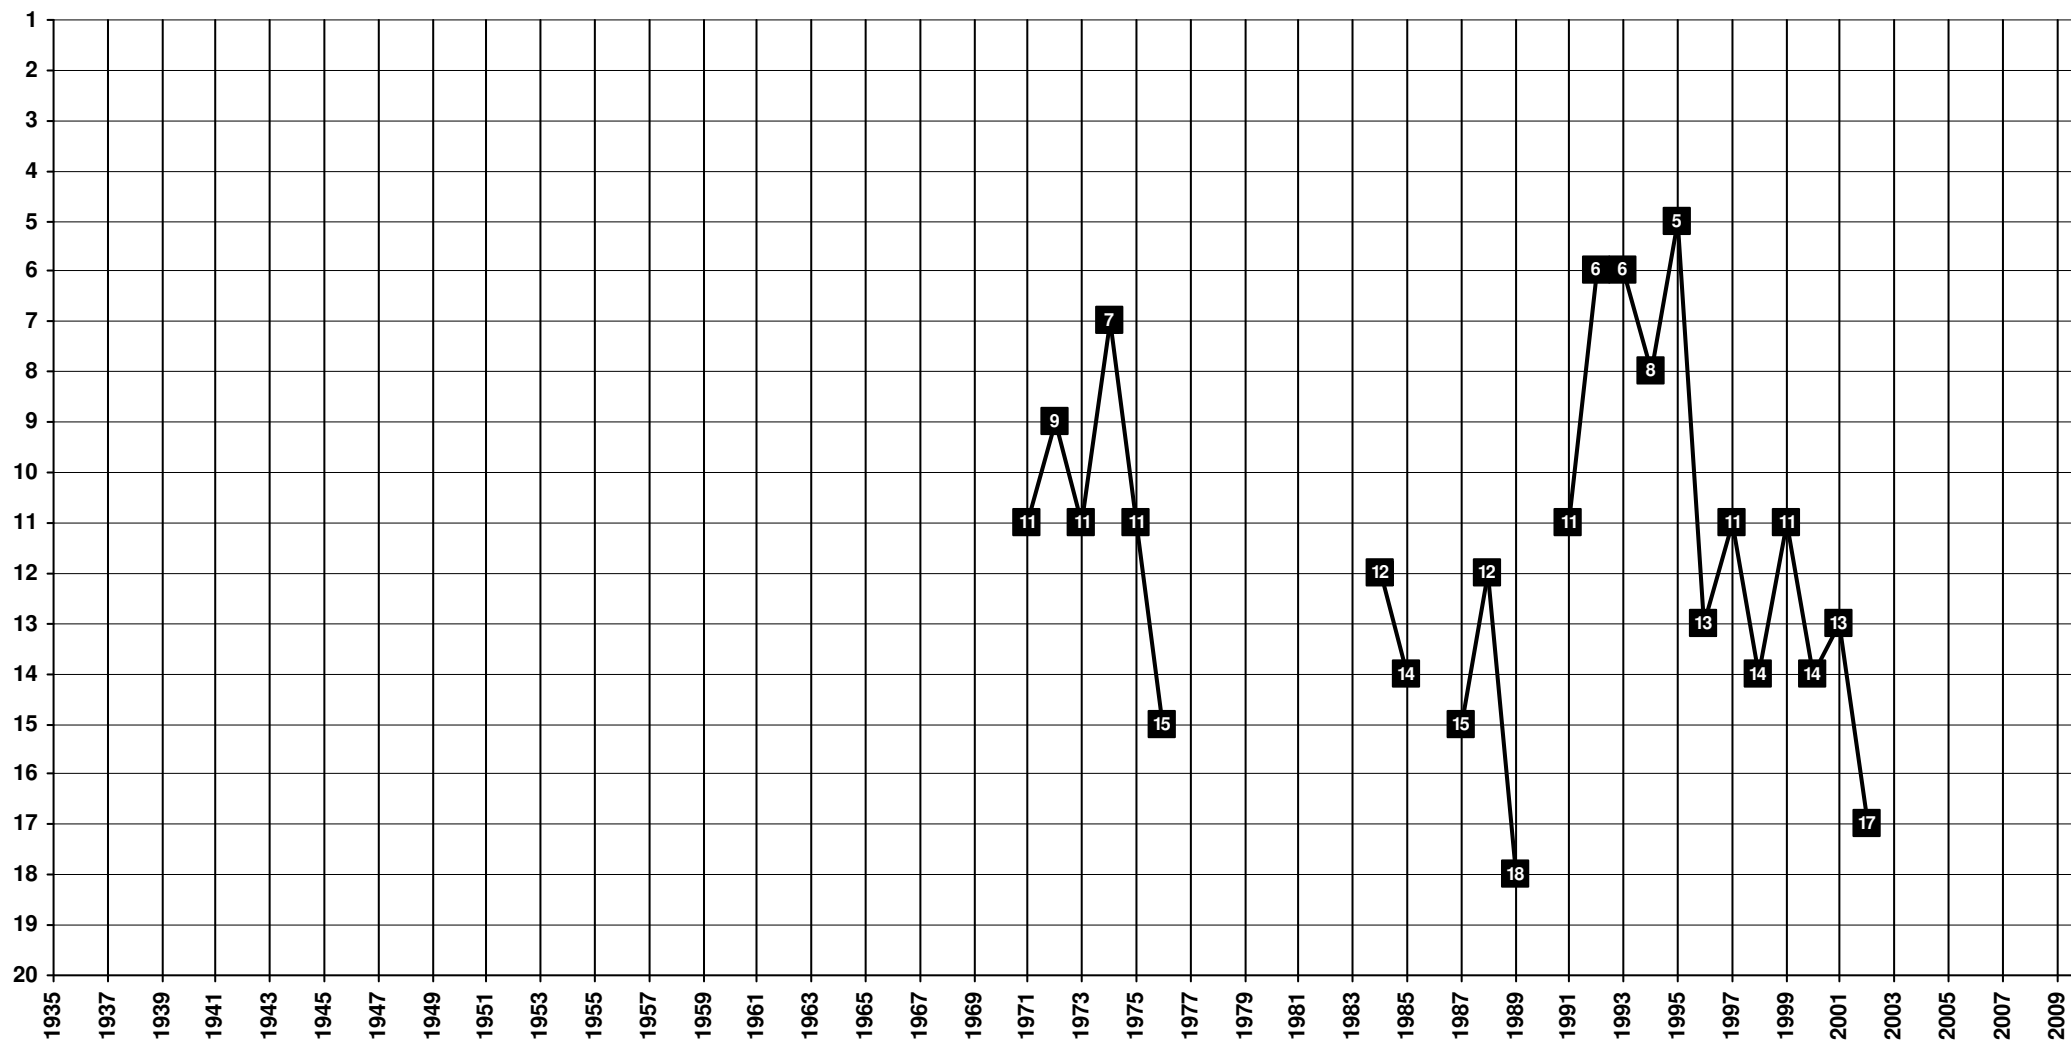

Portugal - Tier 1 - Final Table Places

1937 **Fabril Barreiro** | 1980 **GD Quimigal** | 2000 **Fabril Barreiro** [Barreiro, Setúbal]

Portugal - Tier 1 - Final Table Places

1910 SC Farense [Faro]

Portugal - Tier 1 - Final Table Places