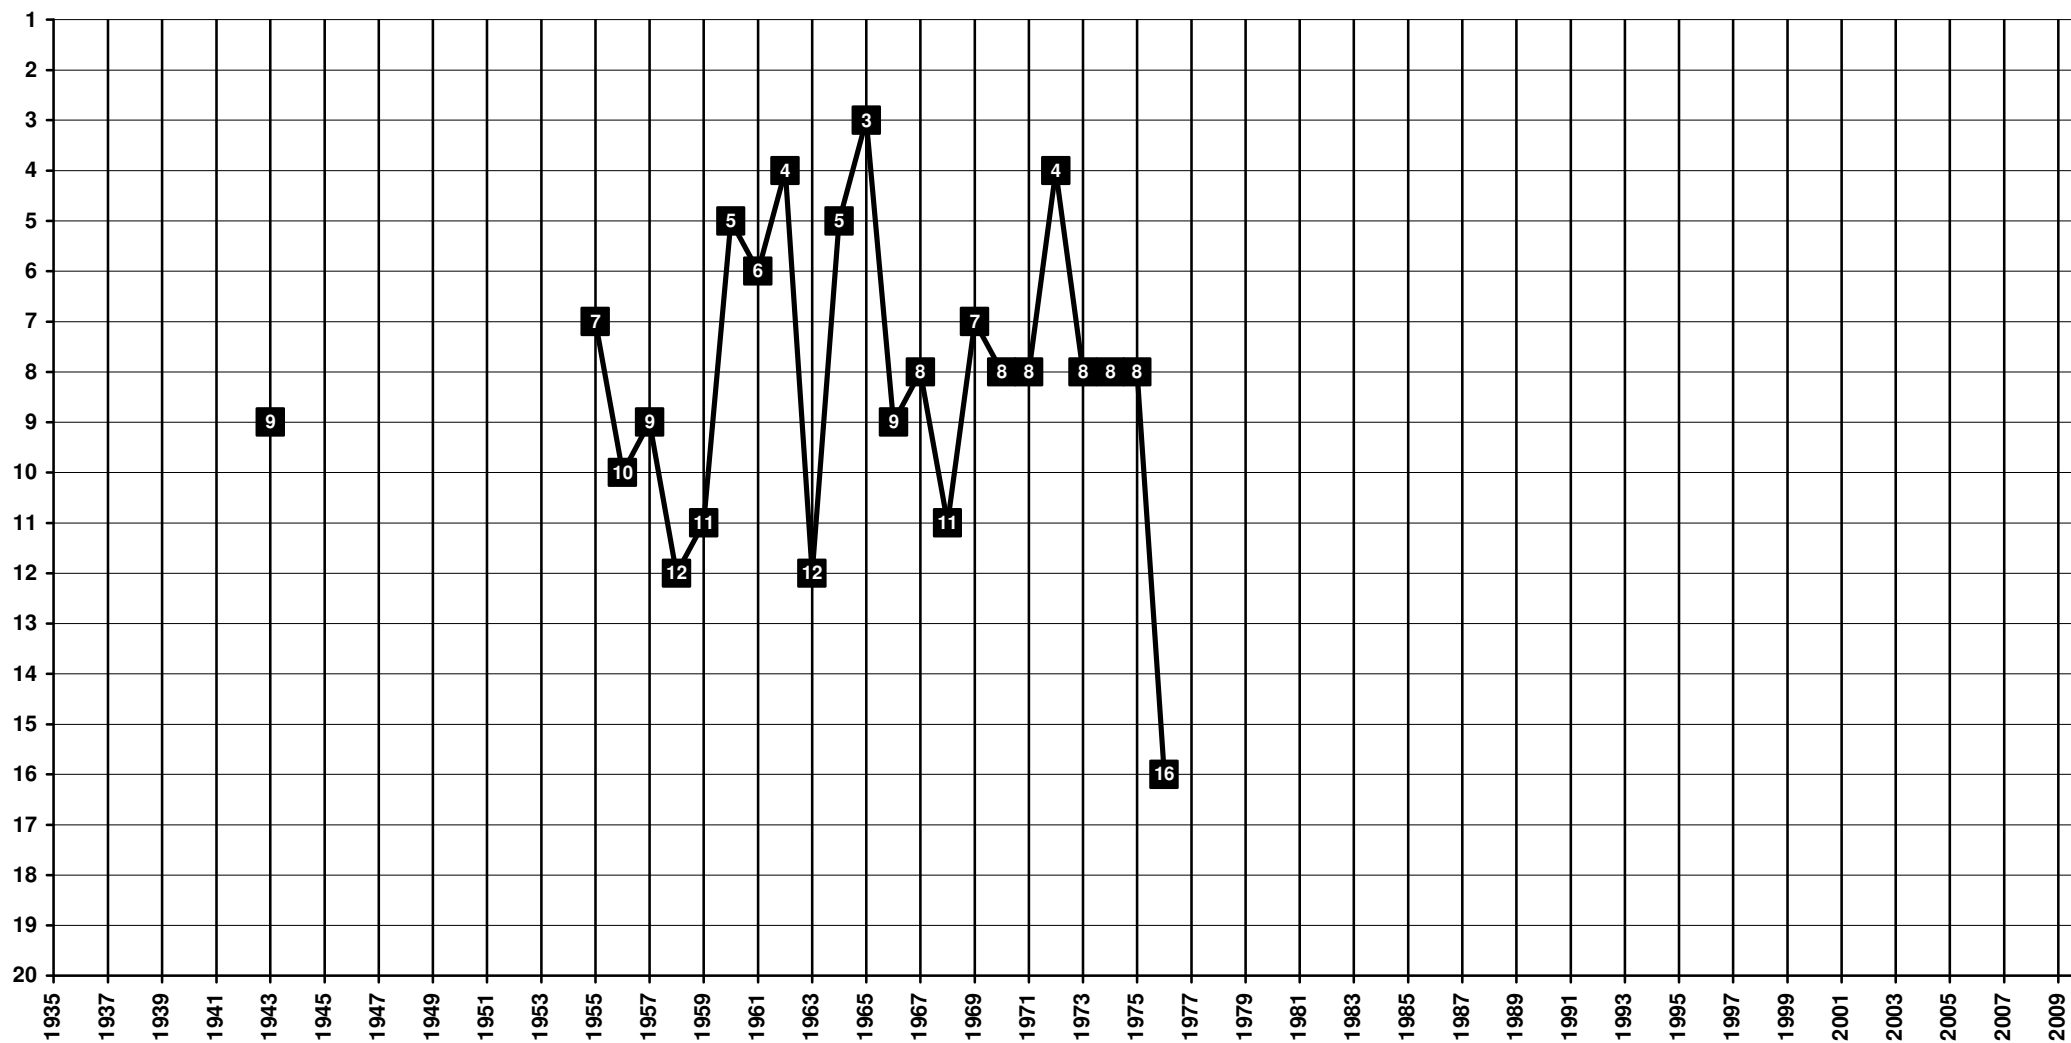

Portugal - Tier 1 - Final Table Places

1914 **SC Espinho** [Espinho, Aveiro]

Portugal - Tier 1 - Final Table Places

1939 **GD Estoril Praia** [Cascais, Lisboa]

Portugal - Tier 1 - Final Table Places

1932 **Estrela Amadora** [Amadora, Lisboa]

Portugal - Tier 1 - Final Table Places

1937 **Fabril Barreiro** | 1980 **GD Quimigal** | 2000 **Fabril Barreiro** [Barreiro, Setúbal]

Portugal - Tier 1 - Final Table Places

1910 SC Farense [Faro]

Portugal - Tier 1 - Final Table Places