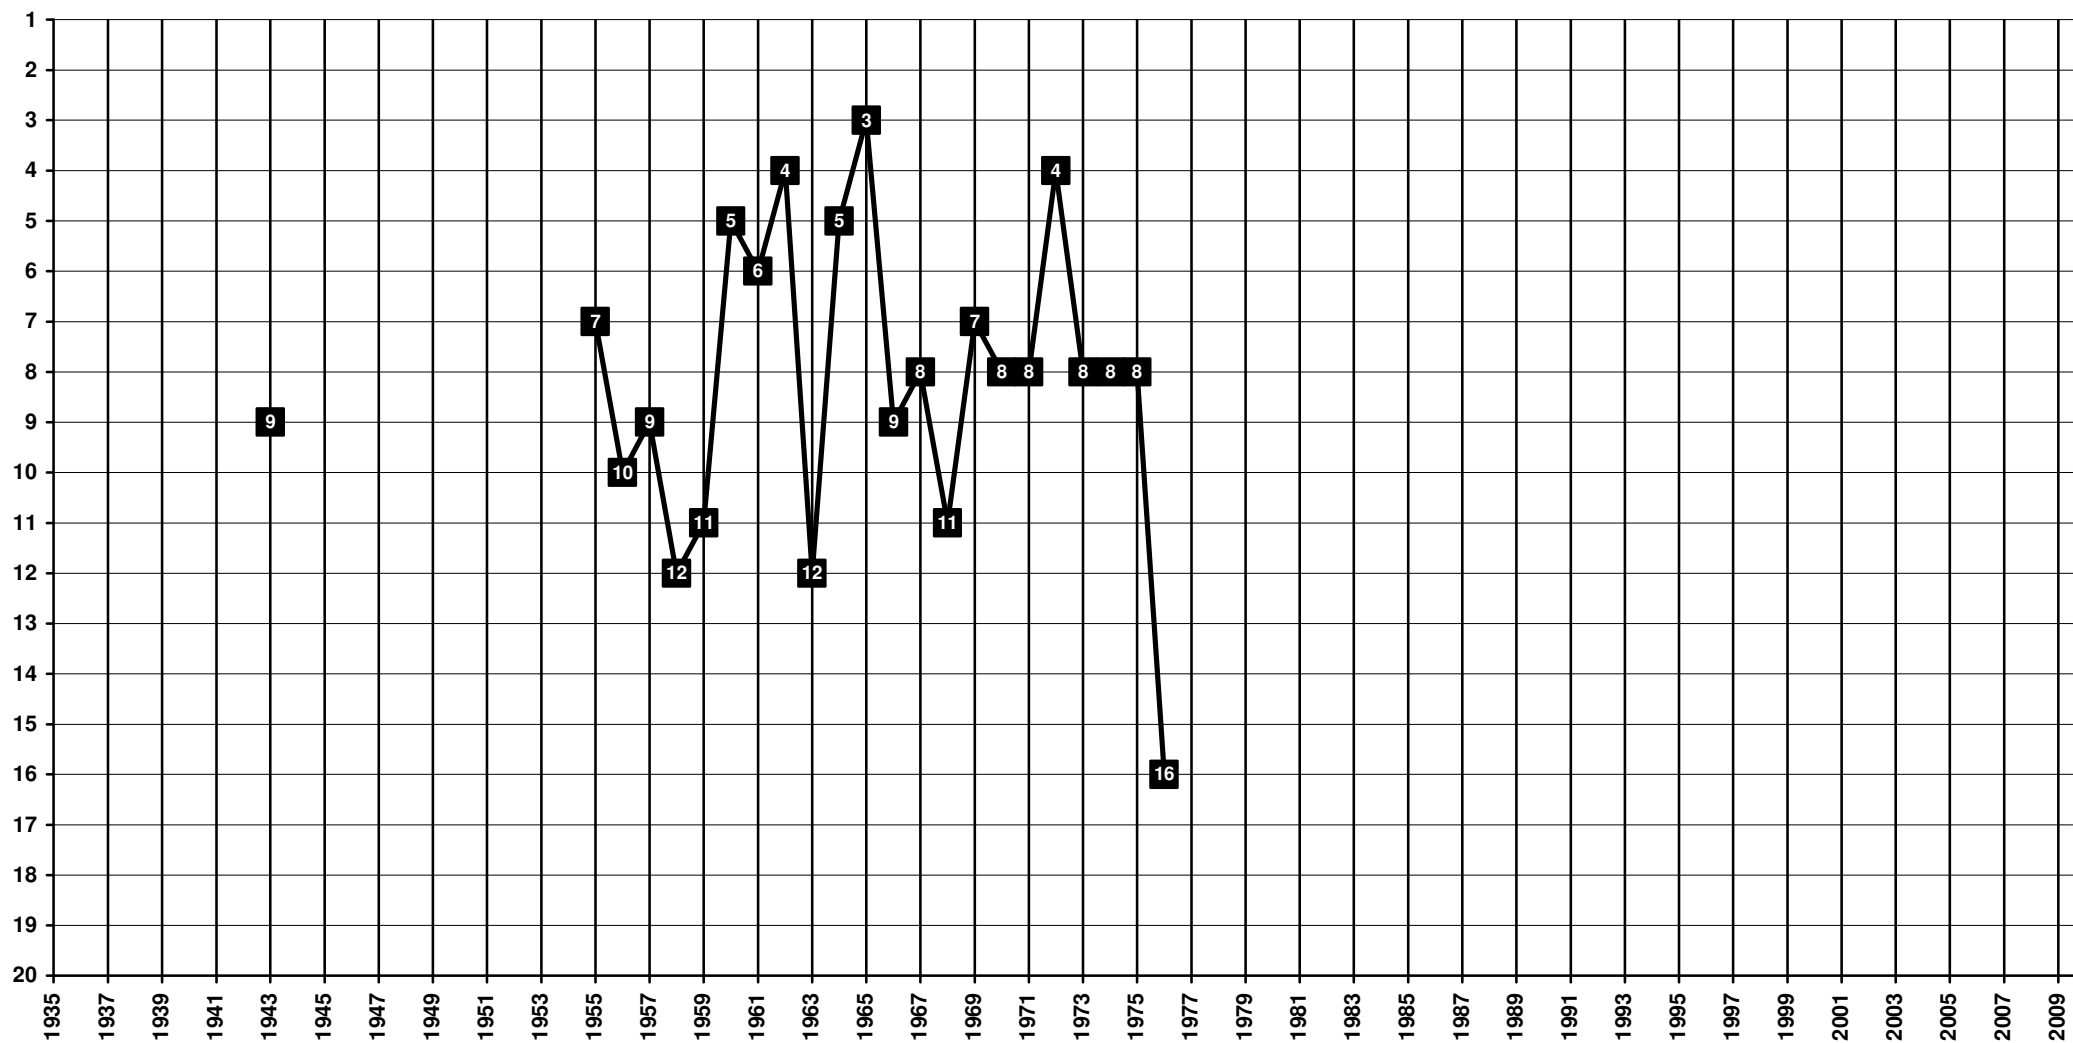

Portugal - Tier 1 - Final Table Places

1932 **Estrela Amadora** [Amadora, Lisboa]

Portugal - Tier 1 - Final Table Places

1937 **Fabril Barreiro** | 1980 **GD Quimigal** | 2000 **Fabril Barreiro** [Barreiro, Setúbal]