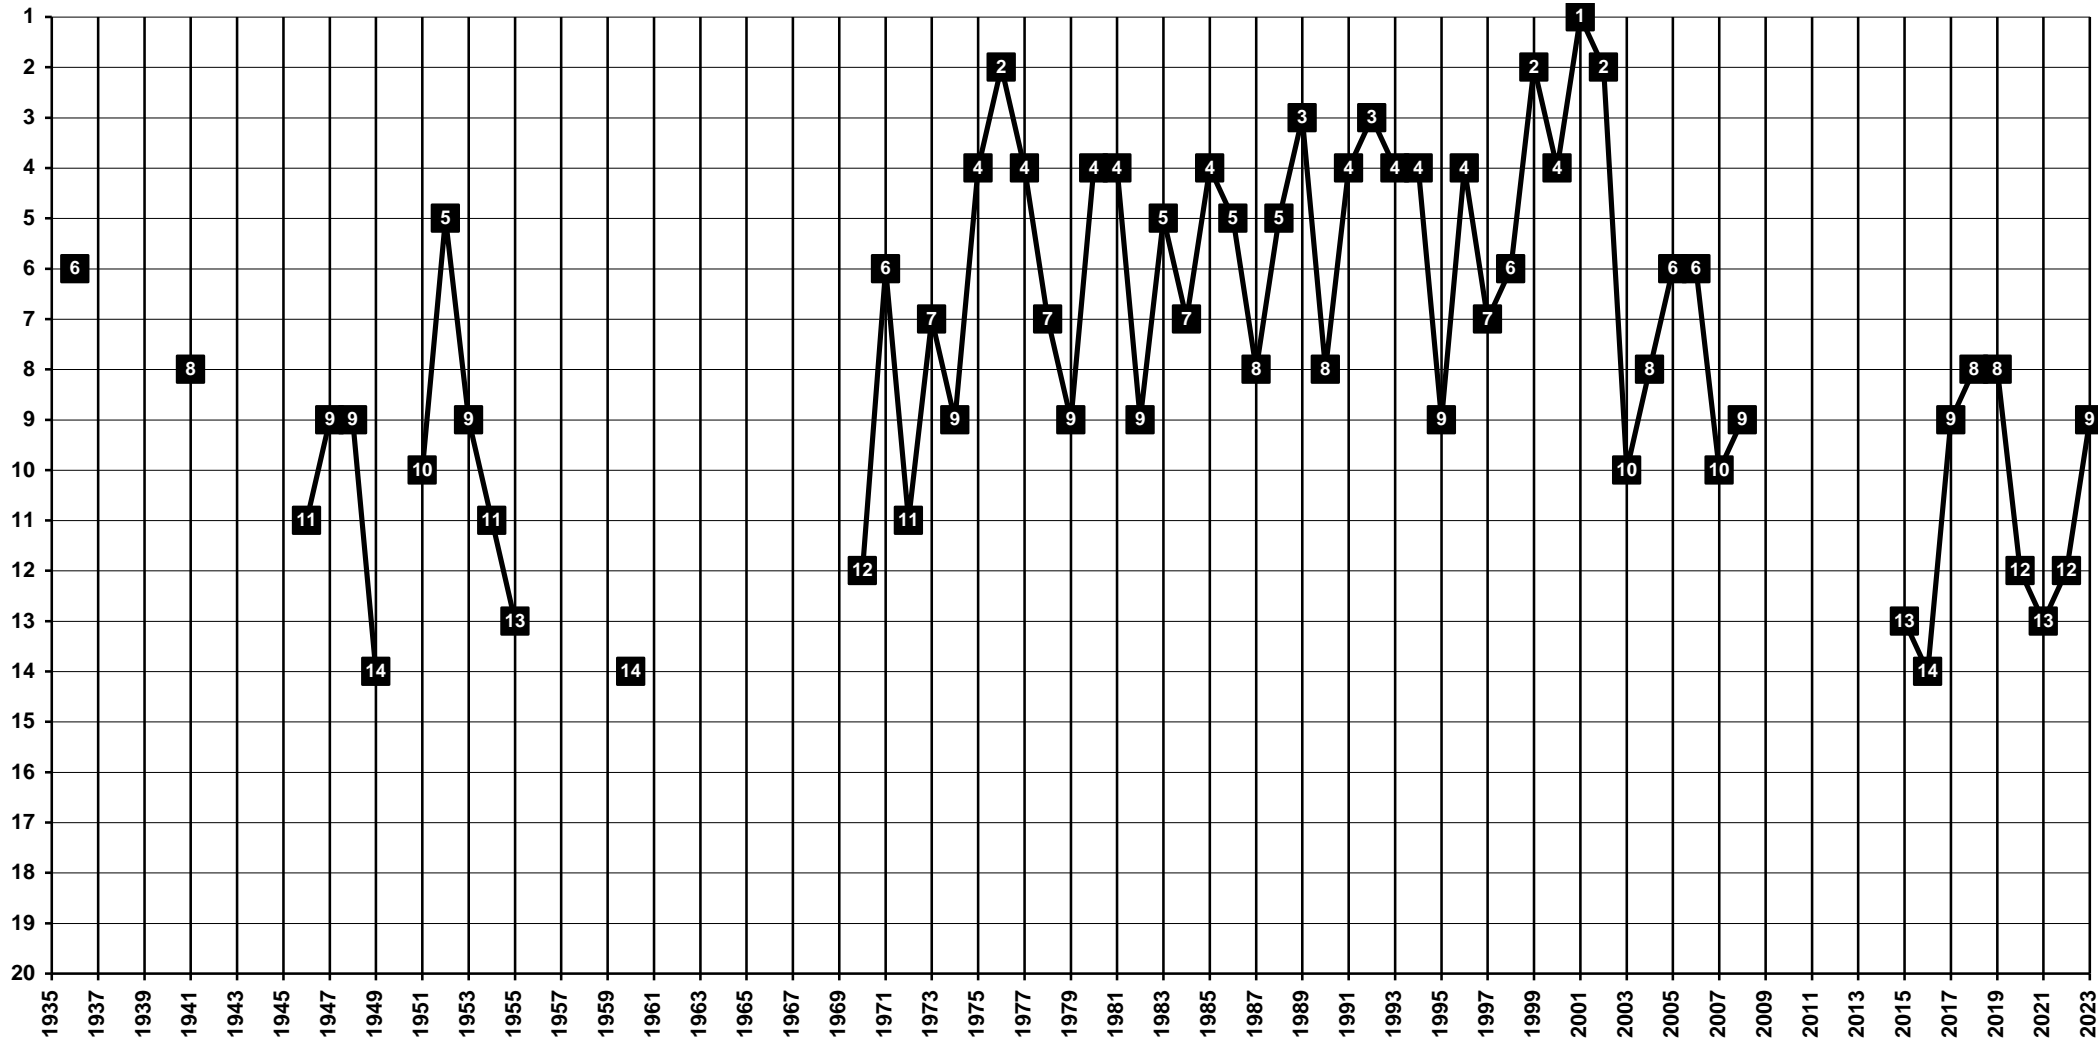

Portugal - Tier 1 - Final Table Places

1919 Os Belenenses [Lisboa]

Portugal - Tier 1 - Final Table Places

Portugal - Tier 1 - Final Table Places

1903 **Boavista FC** [Porto]

Portugal - Tier 1 - Final Table Places