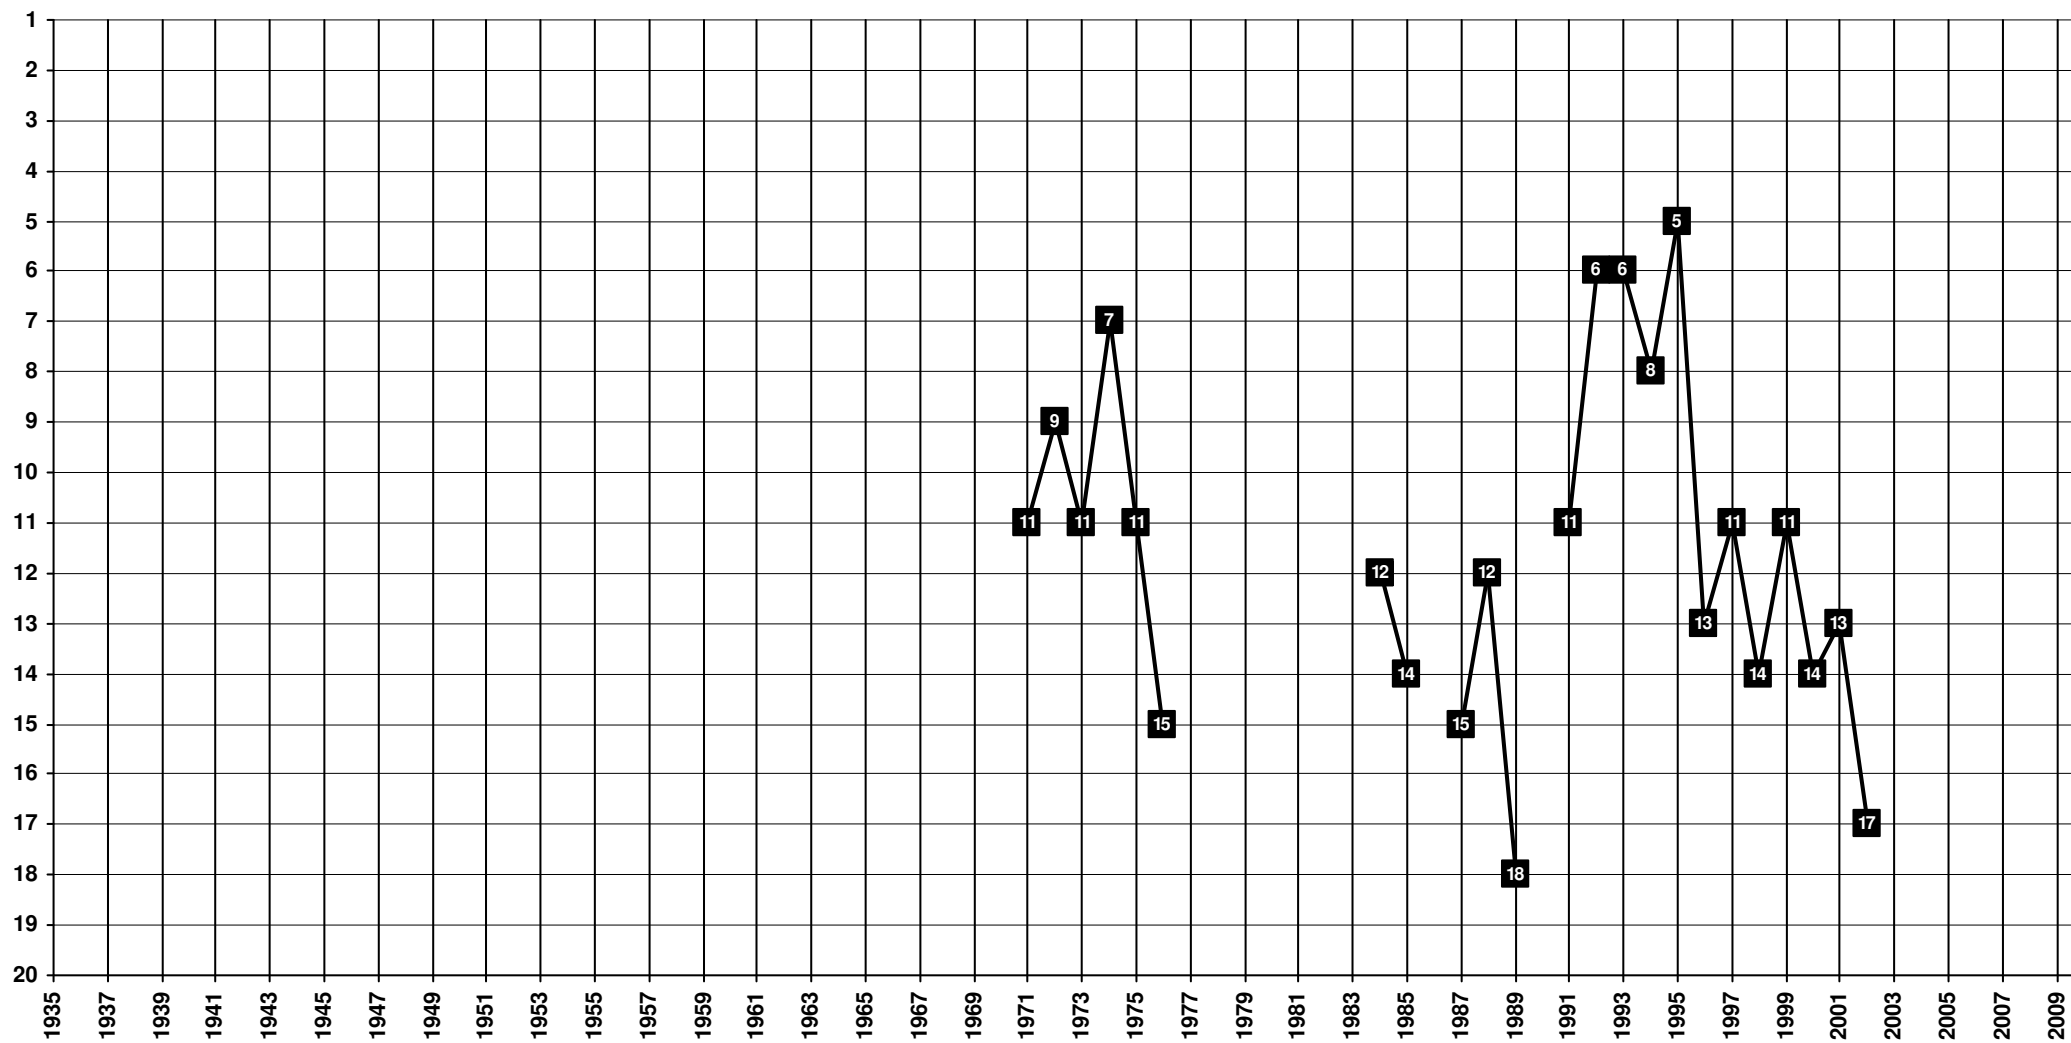

Portugal - Tier 1 - Final Table Places

1910 SC Farense [Faro]