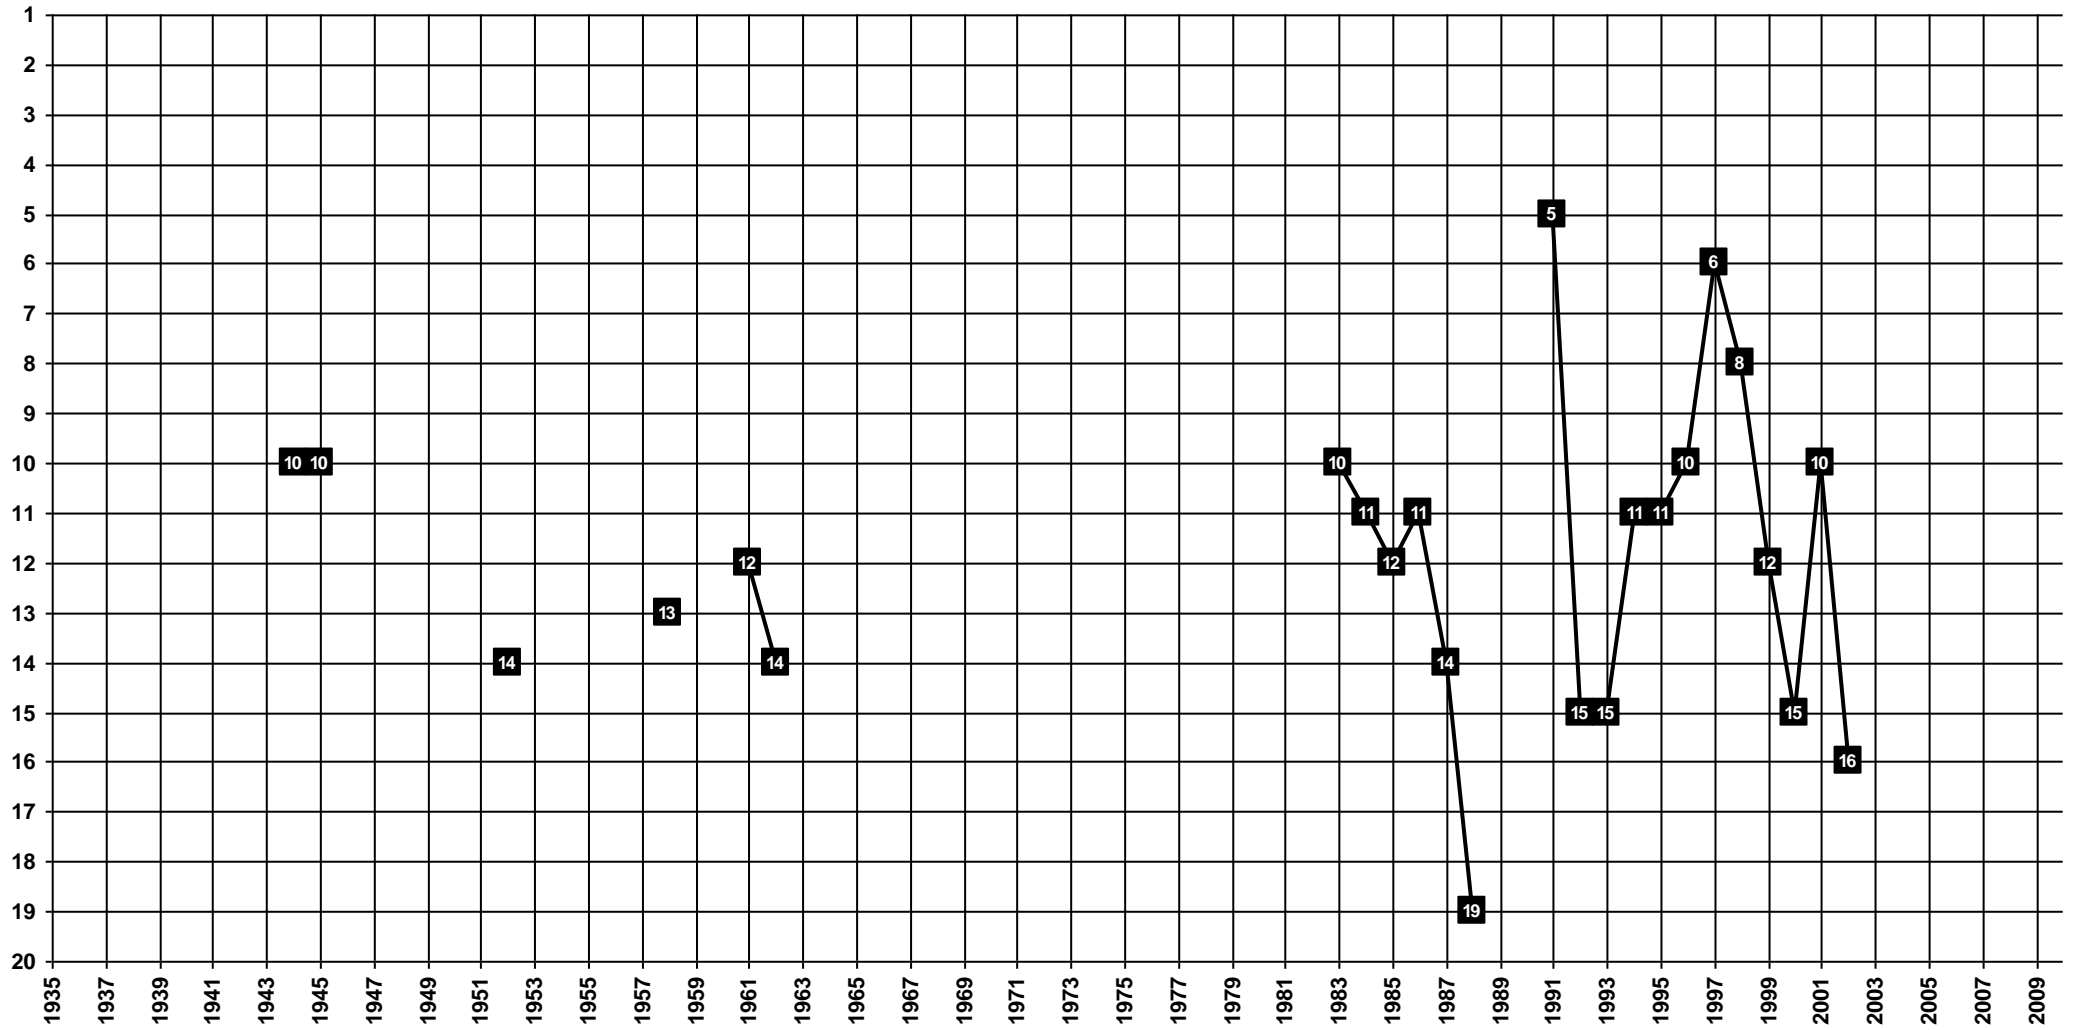

Portugal - Tier 1 - Final Table Places

1911 **SC Salgueiros** | 2008 **Salgueiros 08** [Maia, Porto]