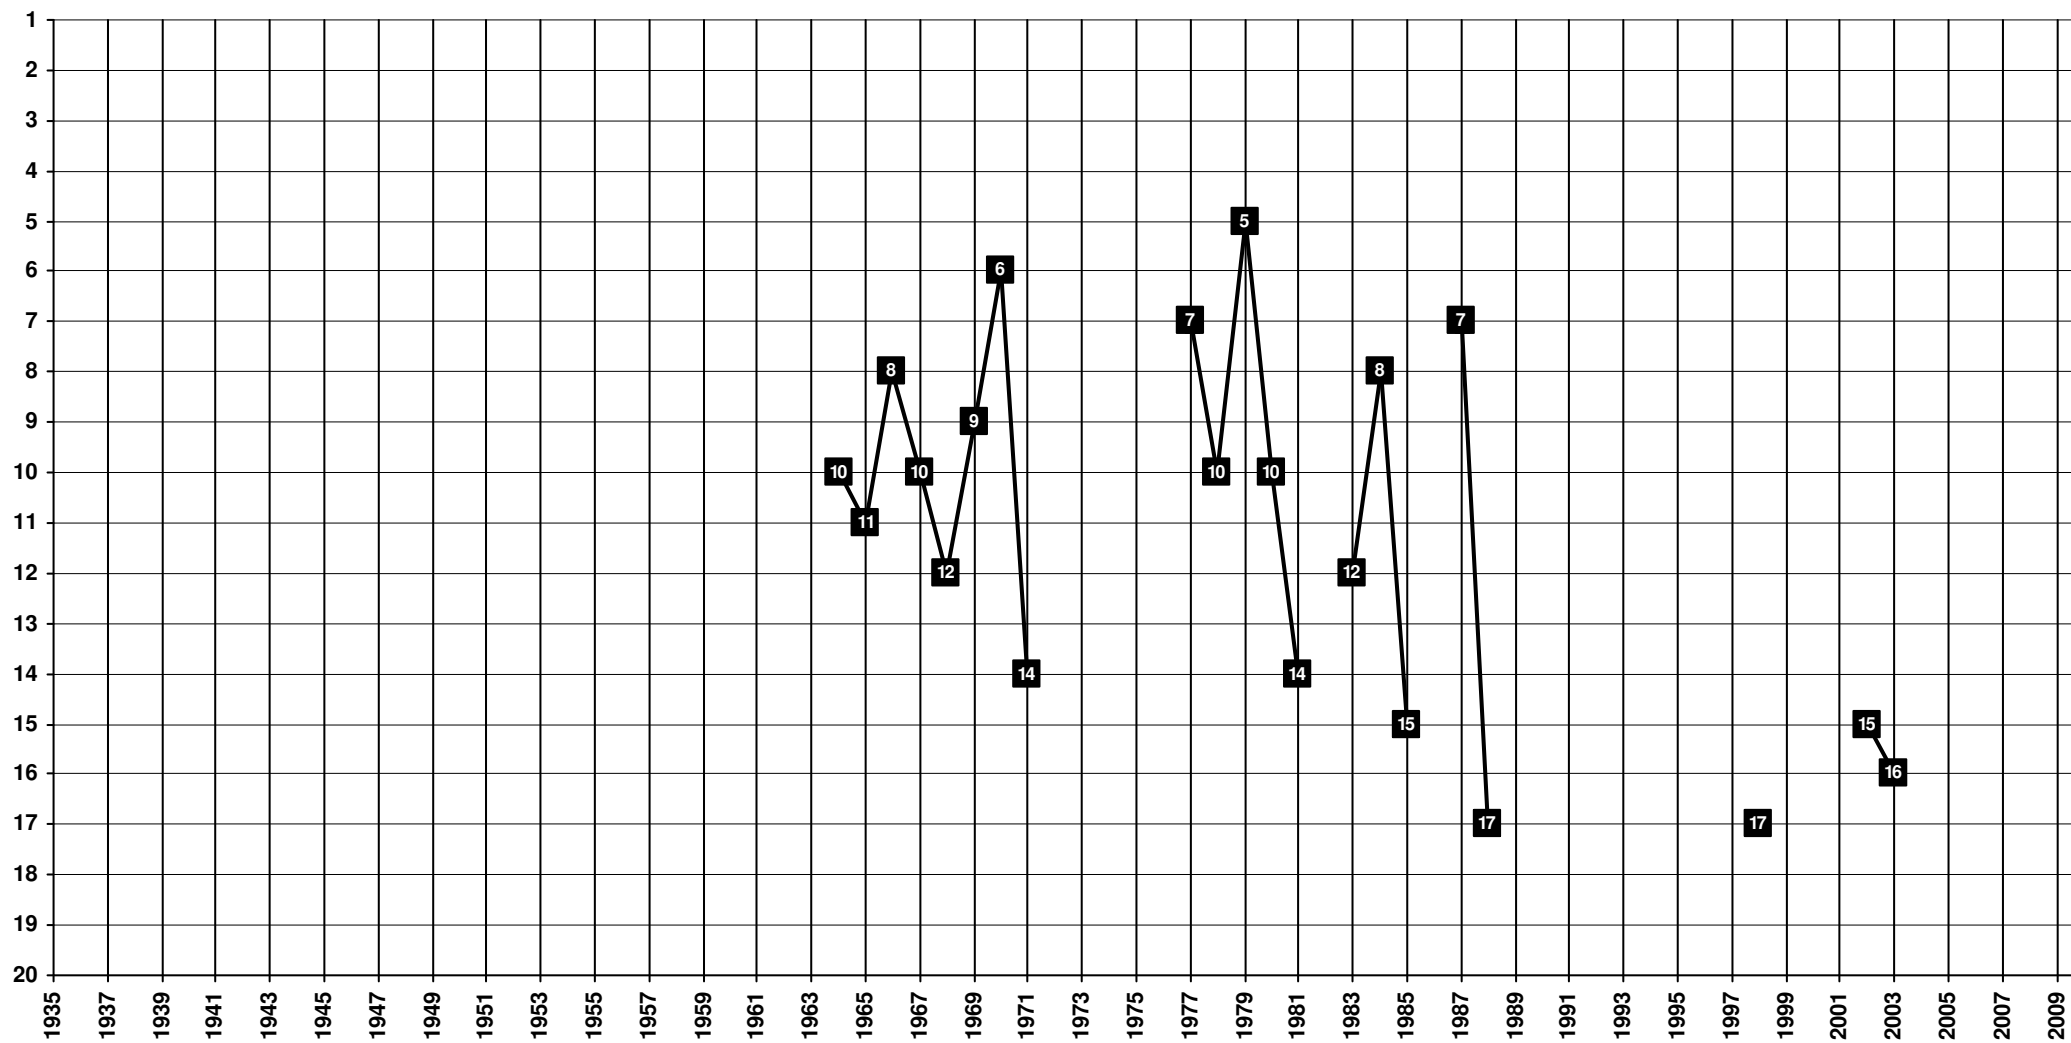

Portugal - Tier 1 - Final Table Places

1933 **CD Tondela** [Tondela, Viseu]

Portugal - Tier 1 - Final Table Places

1913 **União Funchal** [Funchal, Madeira]

Portugal - Tier 1 - Final Table Places

1915 **Varzim SC** [Póvoa de Varzim, Porto]

Portugal - Tier 1 - Final Table Places

1922 **Vitória Guimarães** [Guimarães, Braga]

Portugal - Tier 1 - Final Table Places

1910 **Vitória Setúbal** [Setúbal]