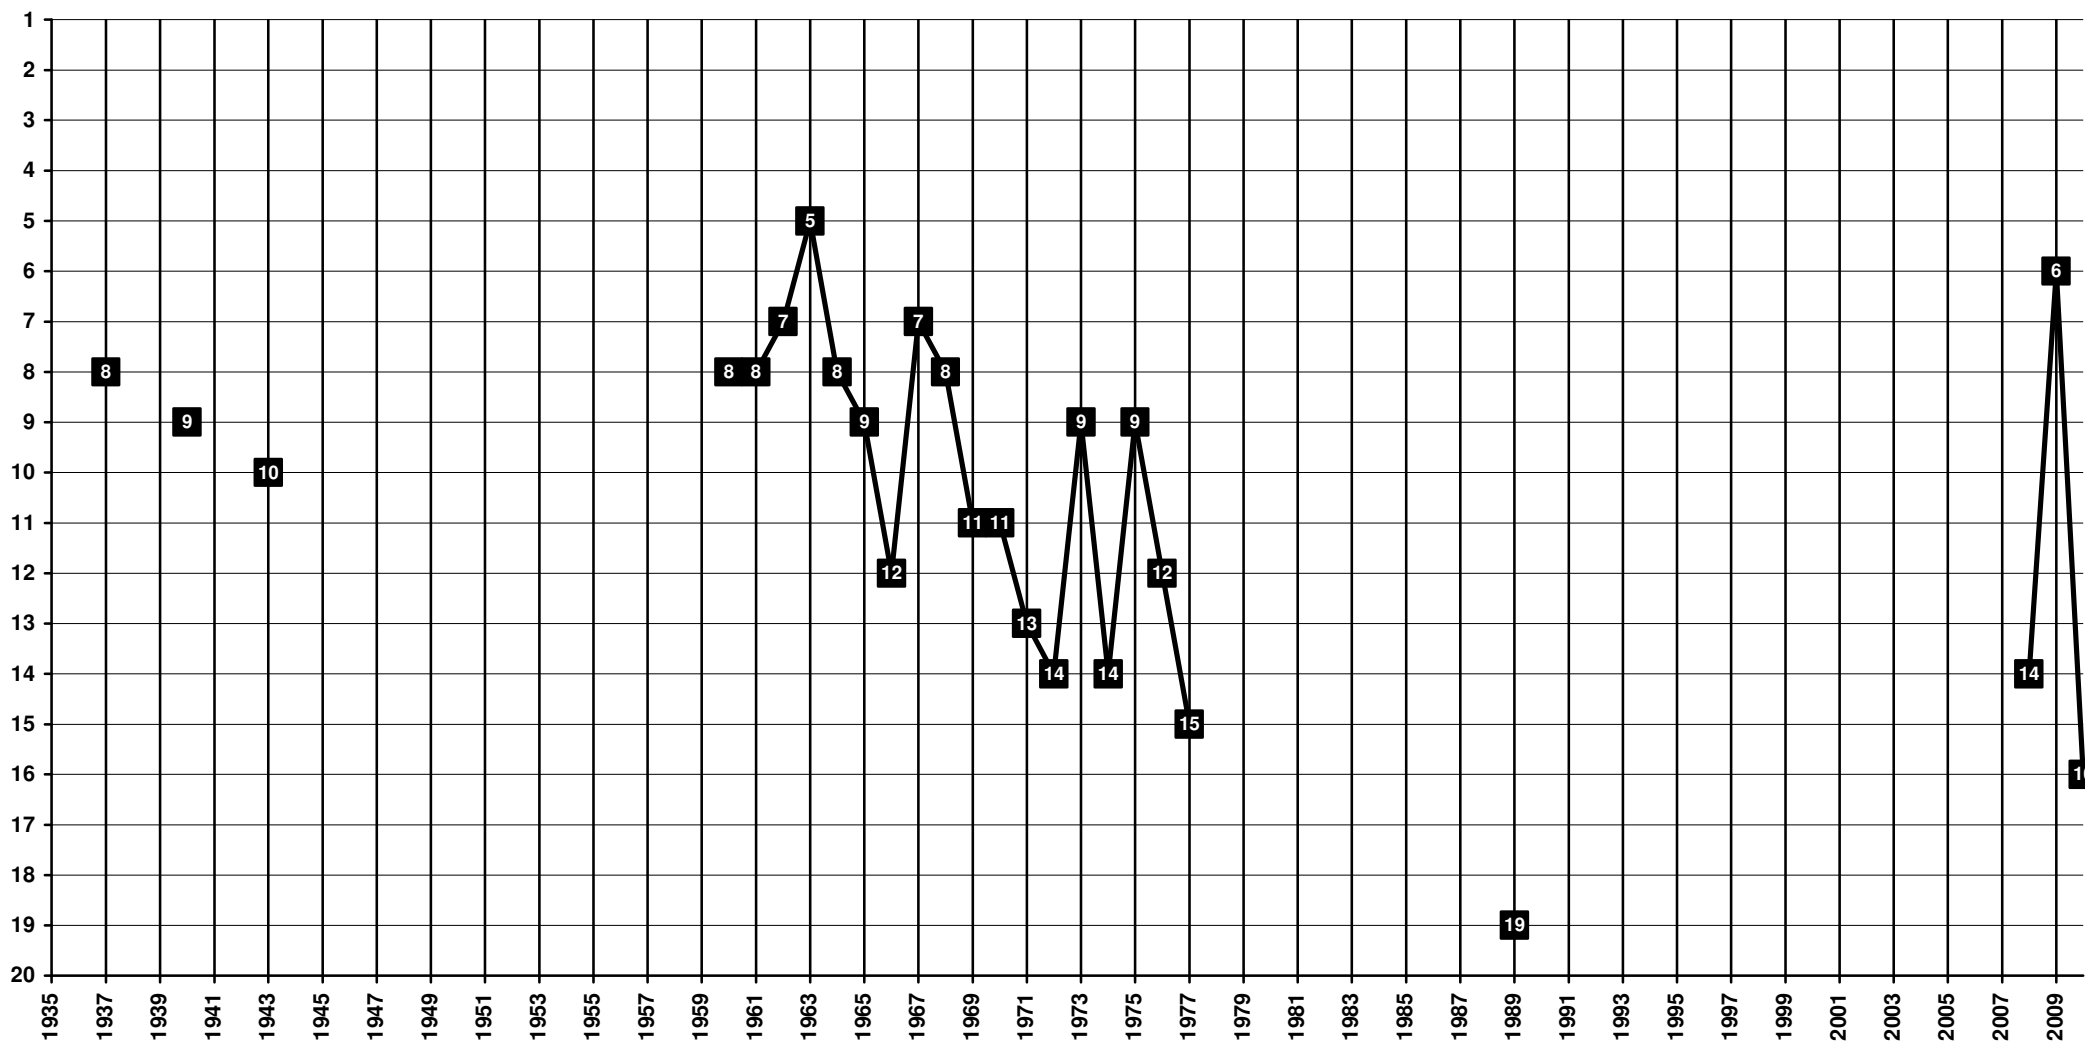

Portugal - Tier 1 - Final Table Places

1966 UD Leiria [Leiria]

Portugal - Tier 1 - Final Table Places

1907 **Leixões SC** [Matosinhos, Porto]

Portugal - Tier 1 - Final Table Places

1911-2011 **Lusitano Évora** [Évora]