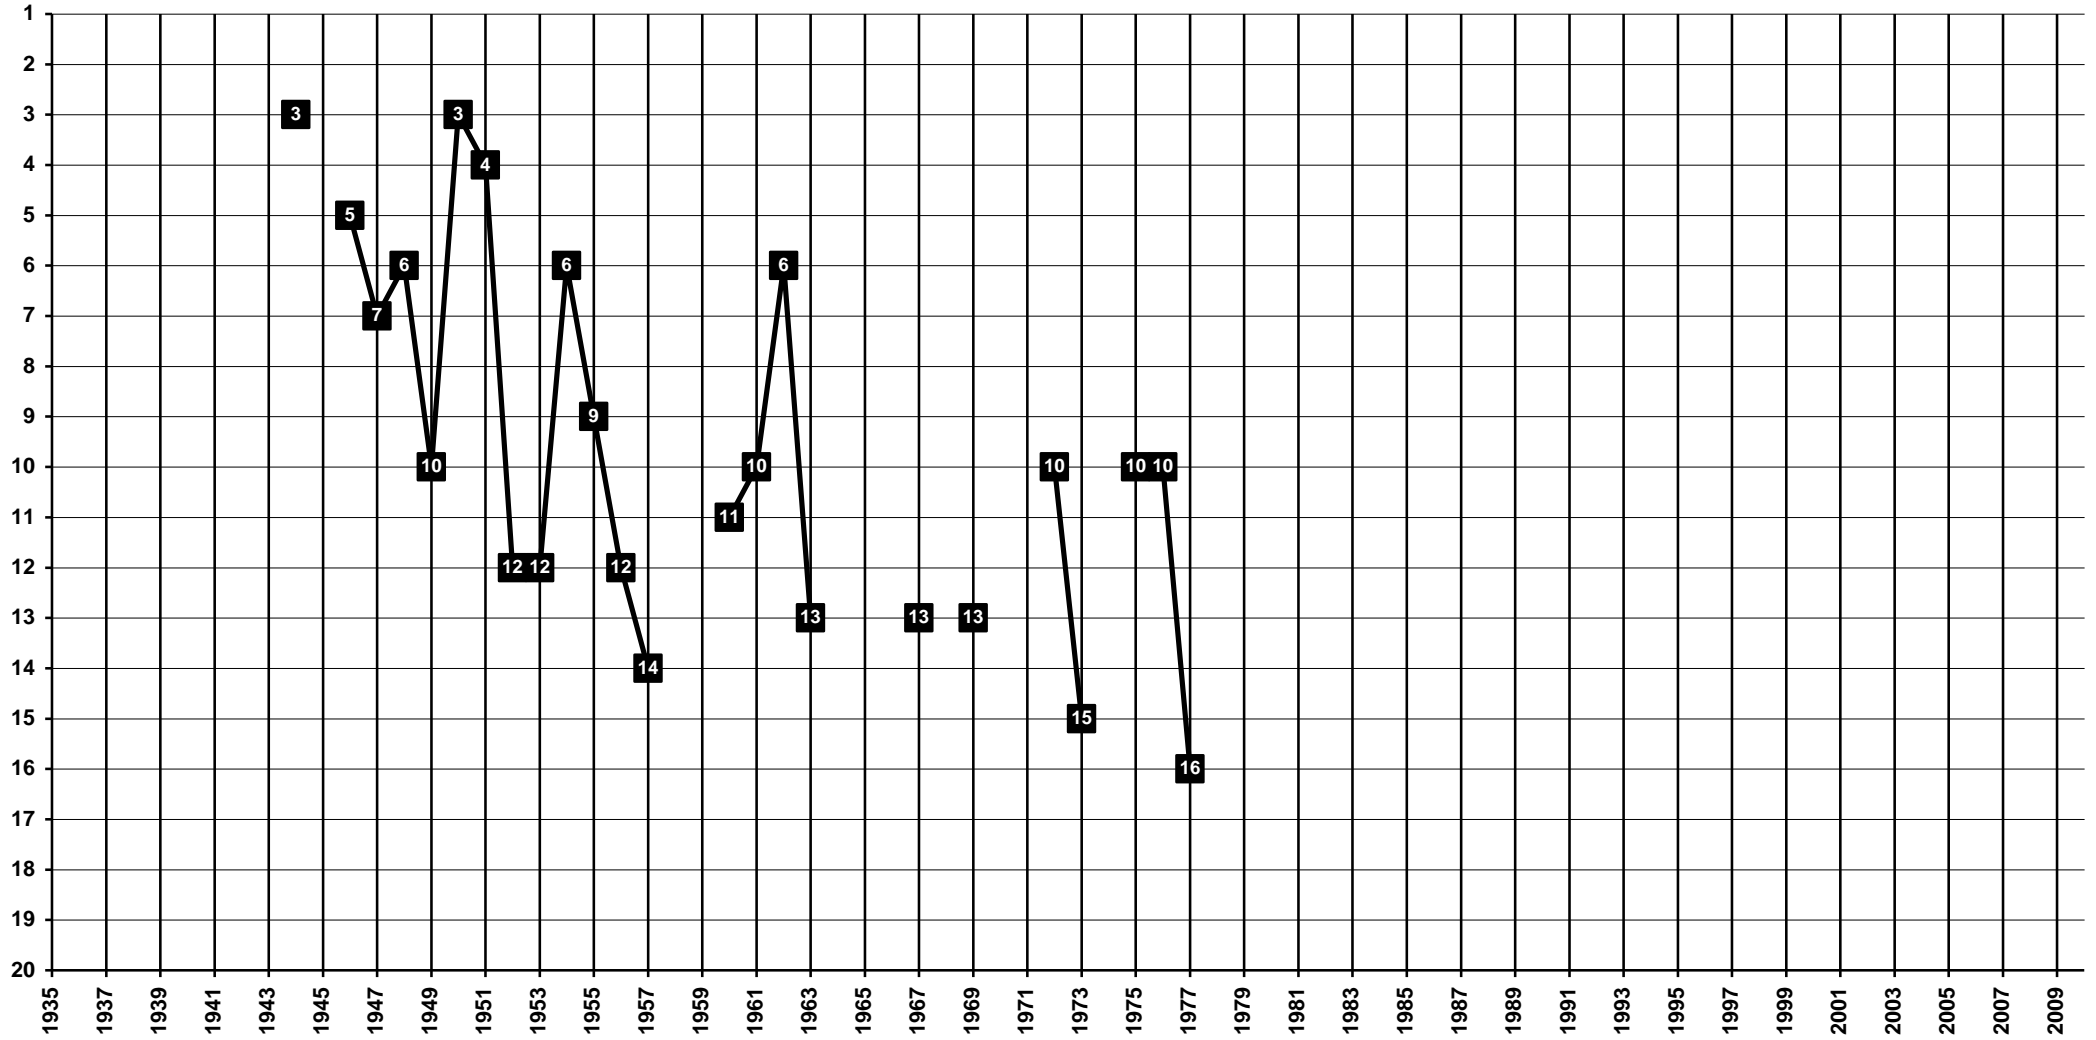

Portugal - Tier 1 - Final Table Places

SL Benfica1951 **FC Arouca** [Arouca, Porto]

Portugal - Tier 1 - Final Table Places

1930 **CD Aves** [Santo Tirso, Porto]

Portugal - Tier 1 - Final Table Places

1887 Académica Coimbra [Coimbra]

Portugal - Tier 1 - Final Table Places

1942 **Atlético CP** [Lisboa]

Portugal - Tier 1 - Final Table Places

1911 **FC Barreirense** [Barreiro, Setúbal]

Portugal - Tier 1 - Final Table Places

1922 **SC Beira-Mar** [Aveiro]