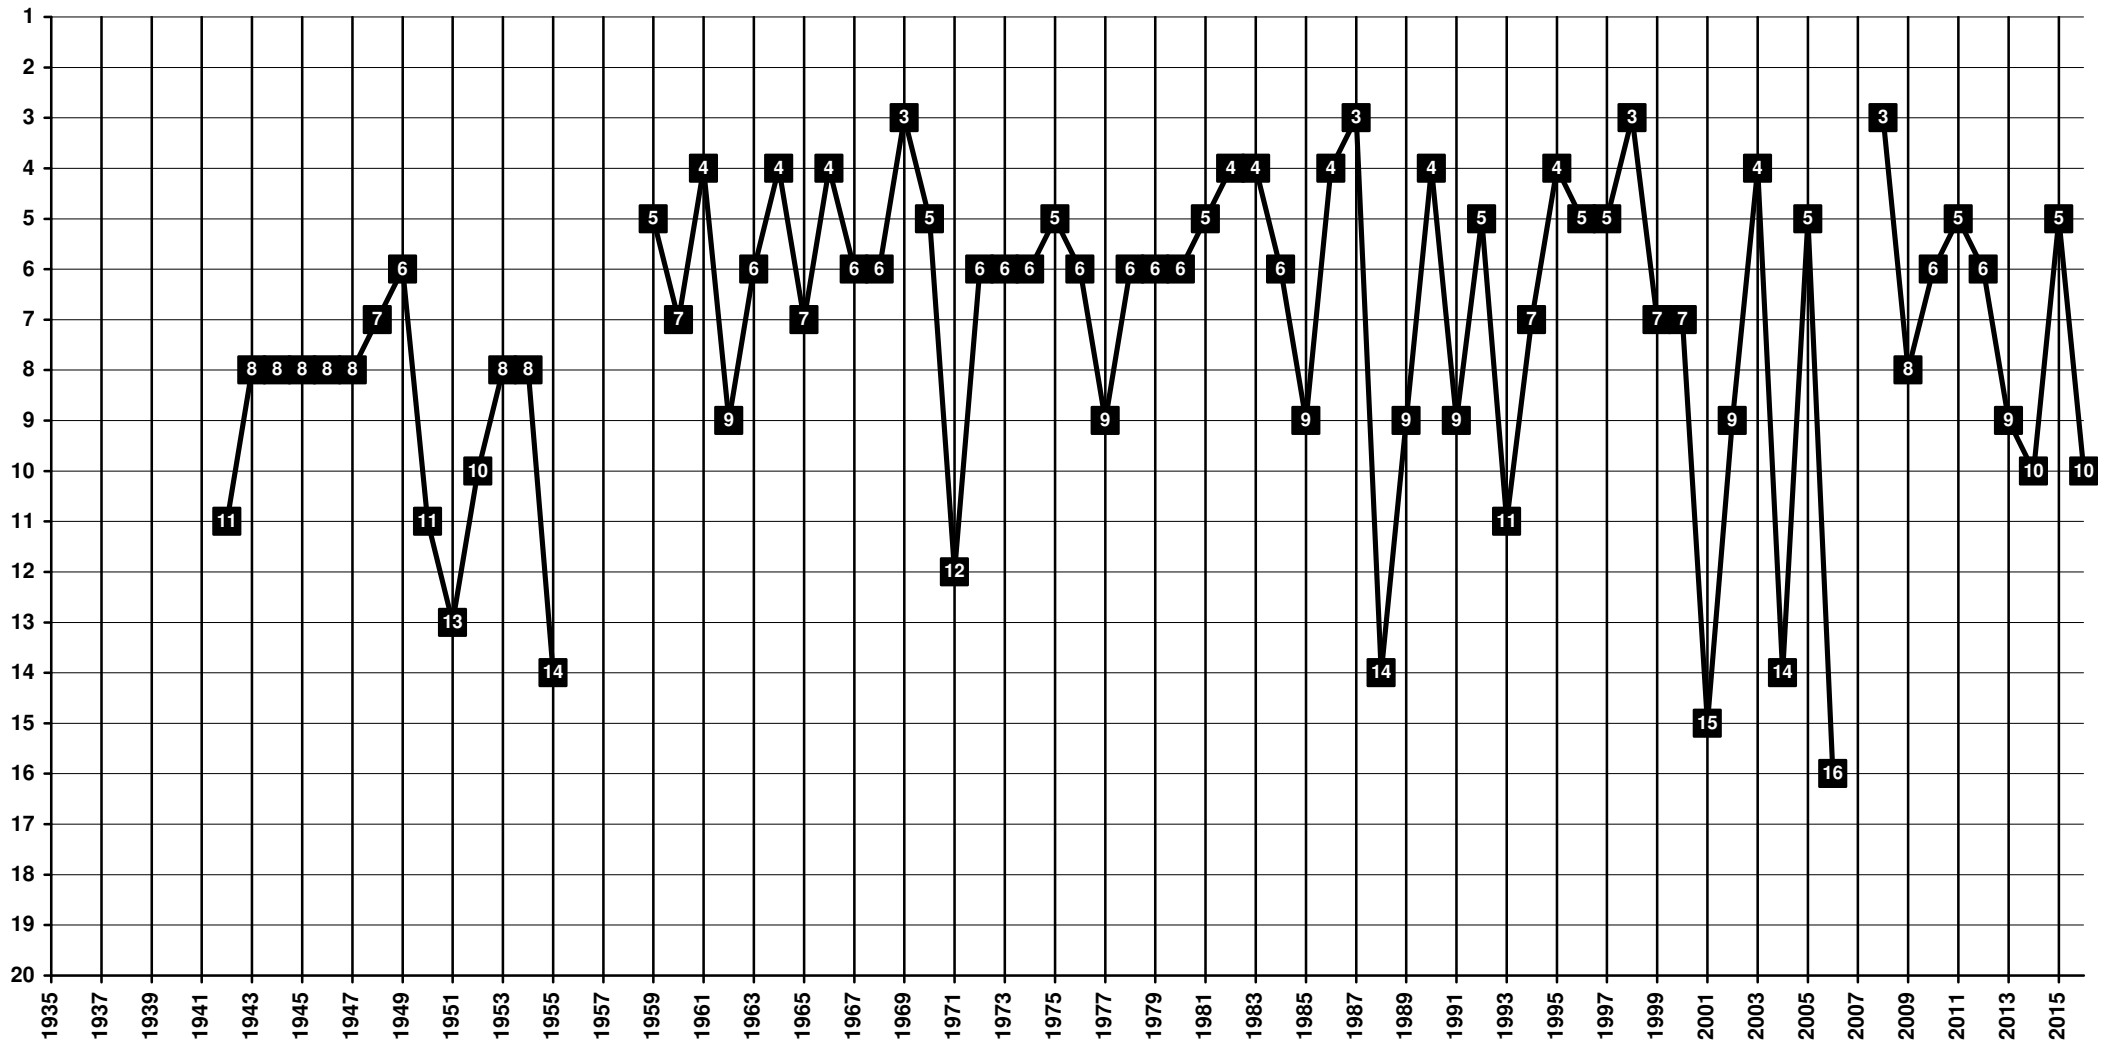

Portugal - Tier 1 - Final Table Places

1933 **CD Tondela** [Tondela, Viseu]

Portugal - Tier 1 - Final Table Places

1913 **União Funchal** [Funchal, Madeira]

Portugal - Tier 1 - Final Table Places

1915 **Varzim SC** [Póvoa de Varzim, Porto]

Portugal - Tier 1 - Final Table Places

1922 **Vitória Guimarães** [Guimarães, Braga]

Portugal - Tier 1 - Final Table Places

1910 **Vitória Setúbal** [Setúbal]