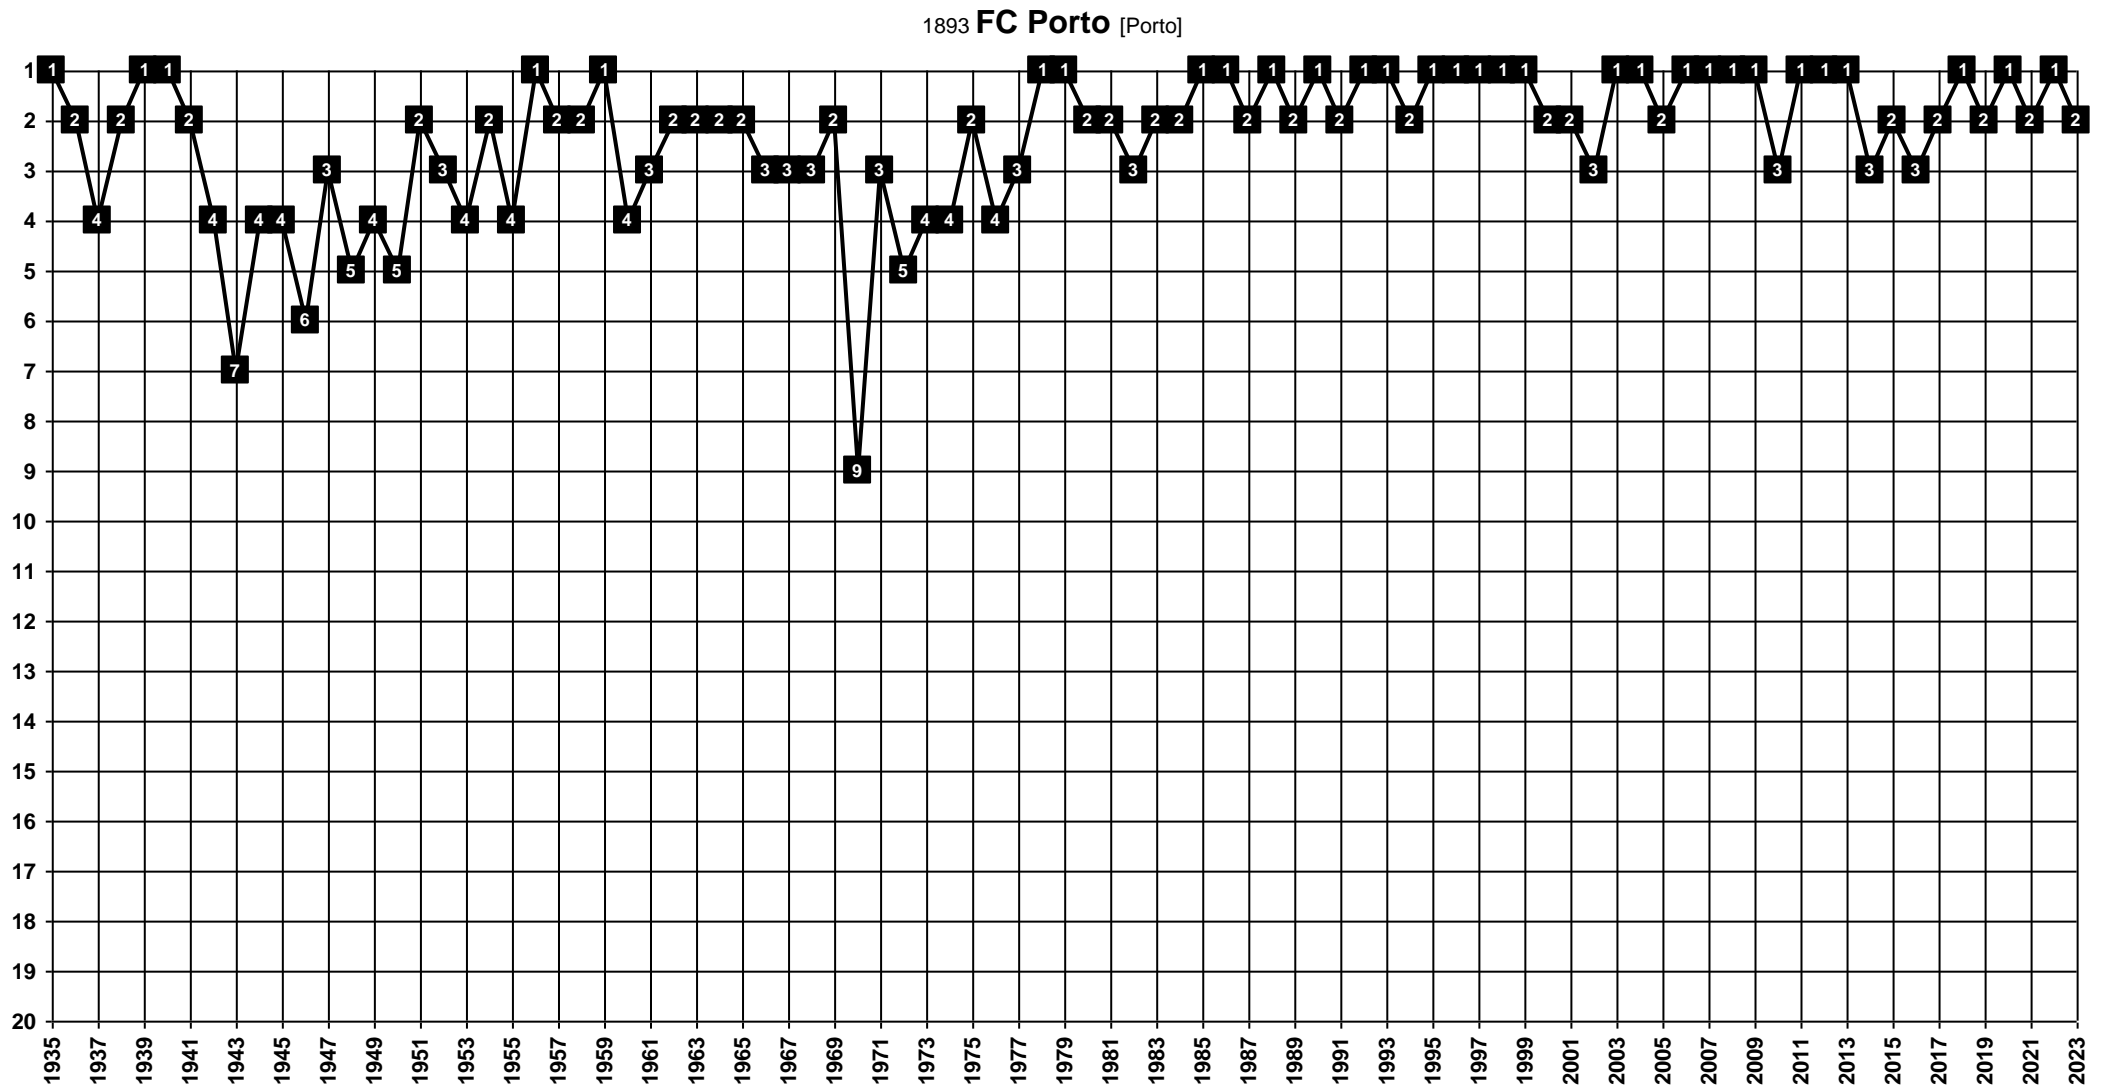

Portugal - Tier 1 - Final Table Places