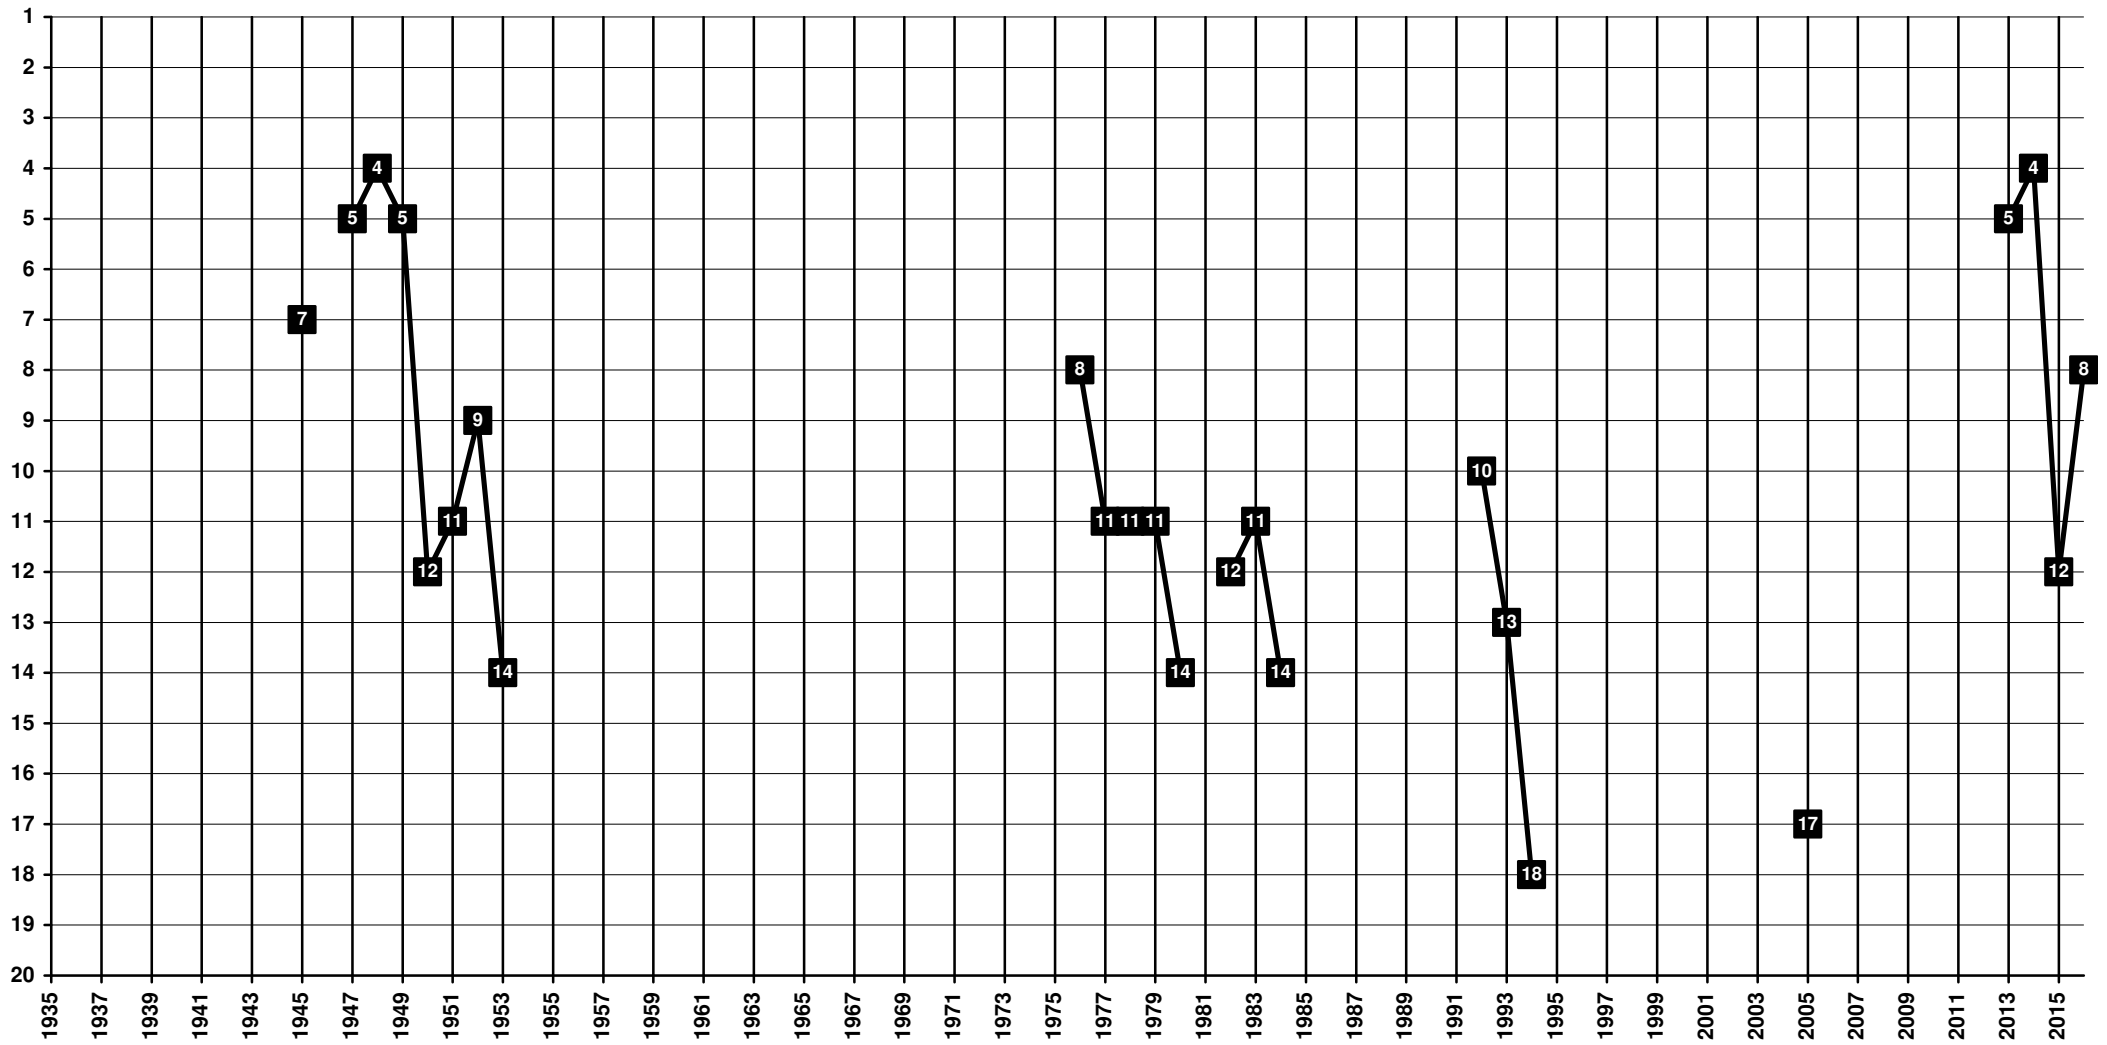

Portugal - Tier 1 - Final Table Places

1914 **SC Espinho** [Espinho, Aveiro]

Portugal - Tier 1 - Final Table Places

1939 **GD Estoril Praia** [Cascais, Lisboa]

Portugal - Tier 1 - Final Table Places

1932 **Estrela Amadora** [Amadora, Lisboa]

Portugal - Tier 1 - Final Table Places

1937 **Fabril Barreiro** | 1980 **GD Quimigal** | 2000 **Fabril Barreiro** [Barreiro, Setúbal]

Portugal - Tier 1 - Final Table Places

1910 SC Farense [Faro]

Portugal - Tier 1 - Final Table Places