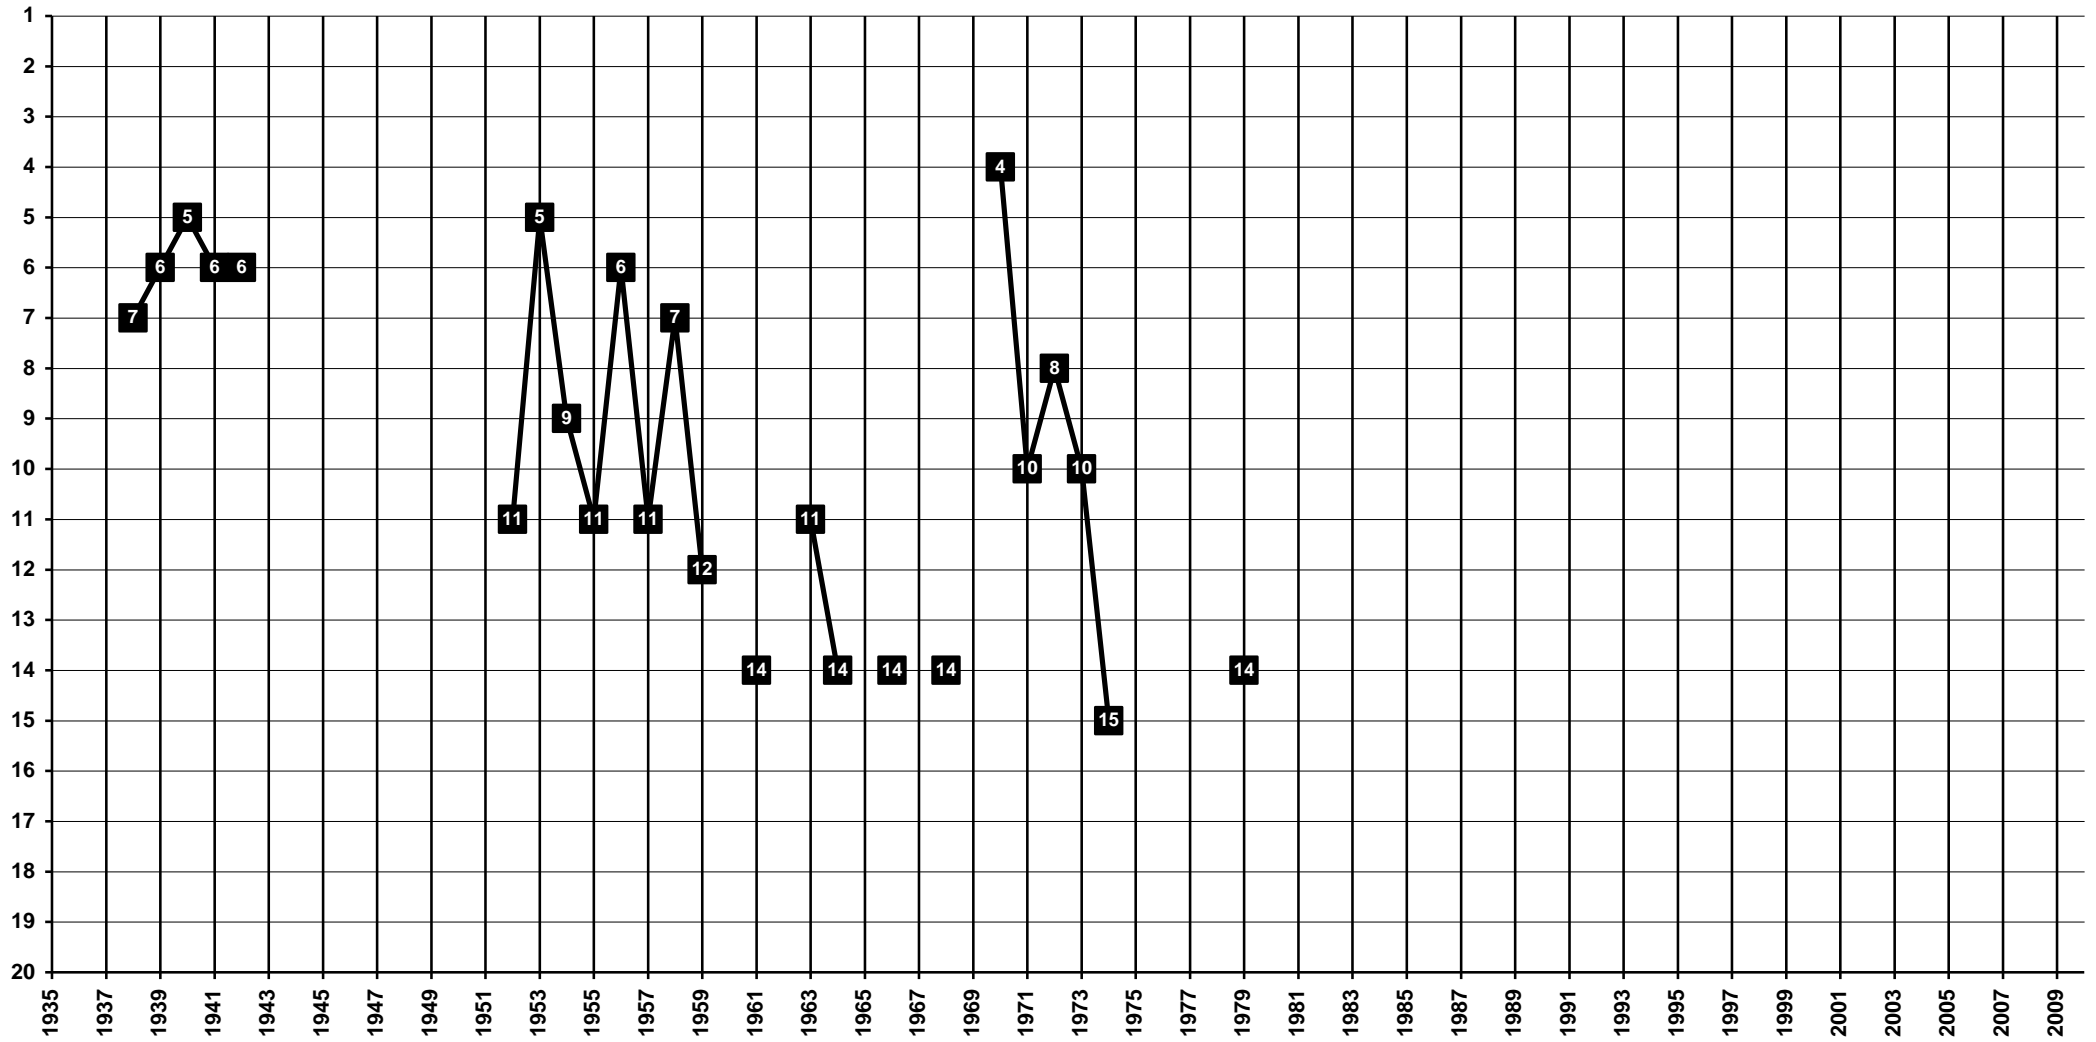

Portugal - Tier 1 - Final Table Places

SL Benfica1951 **FC Arouca** [Arouca, Porto]

Portugal - Tier 1 - Final Table Places

1930 **CD Aves** [Santo Tirso, Porto]

Portugal - Tier 1 - Final Table Places

1887 Académica Coimbra [Coimbra]

Portugal - Tier 1 - Final Table Places

1942 **Atlético CP** [Lisboa]

Portugal - Tier 1 - Final Table Places

1911 **FC Barreirense** [Barreiro, Setúbal]

Portugal - Tier 1 - Final Table Places

1922 **SC Beira-Mar** [Aveiro]