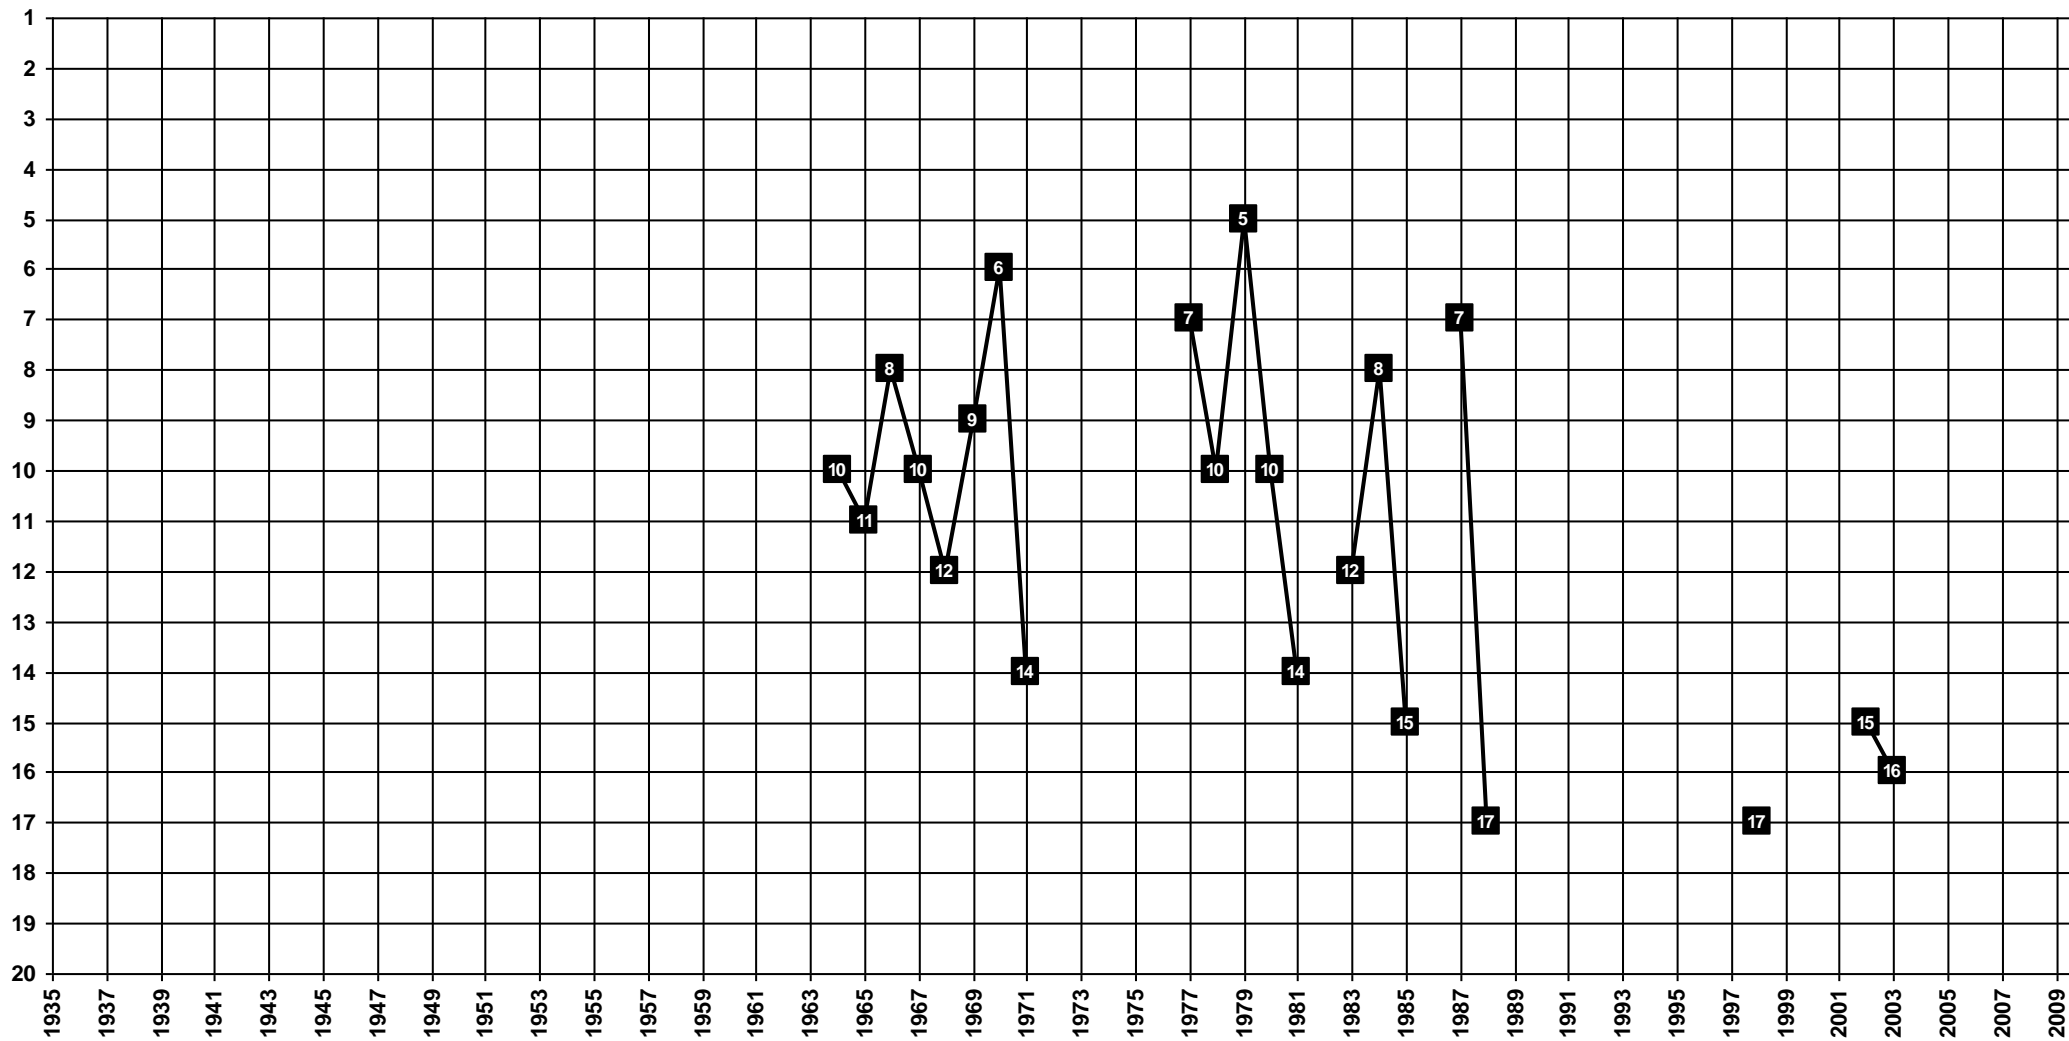

Portugal - Tier 1 - Final Table Places

1915 **Varzim SC** [Póvoa de Varzim, Porto]