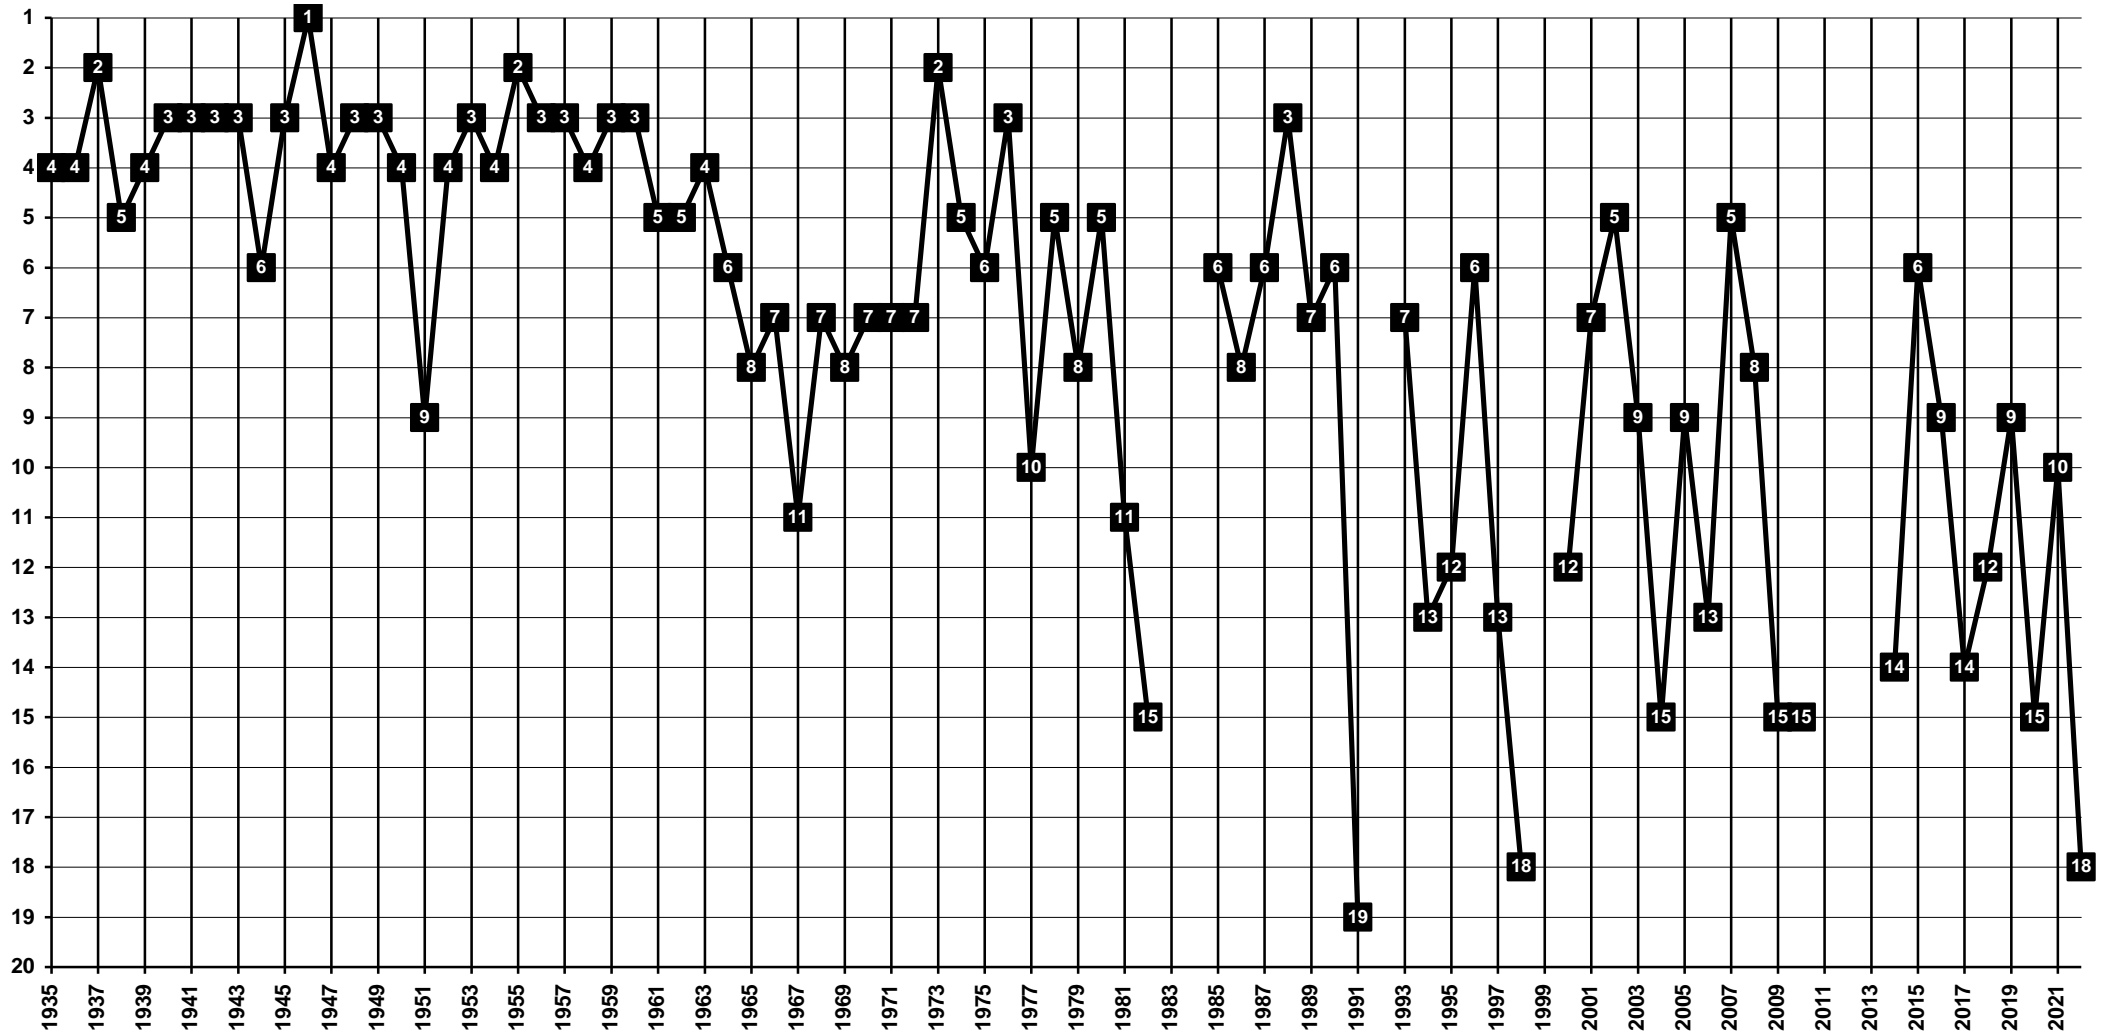

Portugal - Tier 1 - Final Table Places

1942 **Atlético CP** [Lisboa]

Portugal - Tier 1 - Final Table Places

1911 **FC Barreirense** [Barreiro, Setúbal]

Portugal - Tier 1 - Final Table Places

1922 **SC Beira-Mar** [Aveiro]

Portugal - Tier 1 - Final Table Places

1919 Os Belenenses [Lisboa]

Portugal - Tier 1 - Final Table Places

Portugal - Tier 1 - Final Table Places

1903 **Boavista FC** [Porto]

Portugal - Tier 1 - Final Table Places