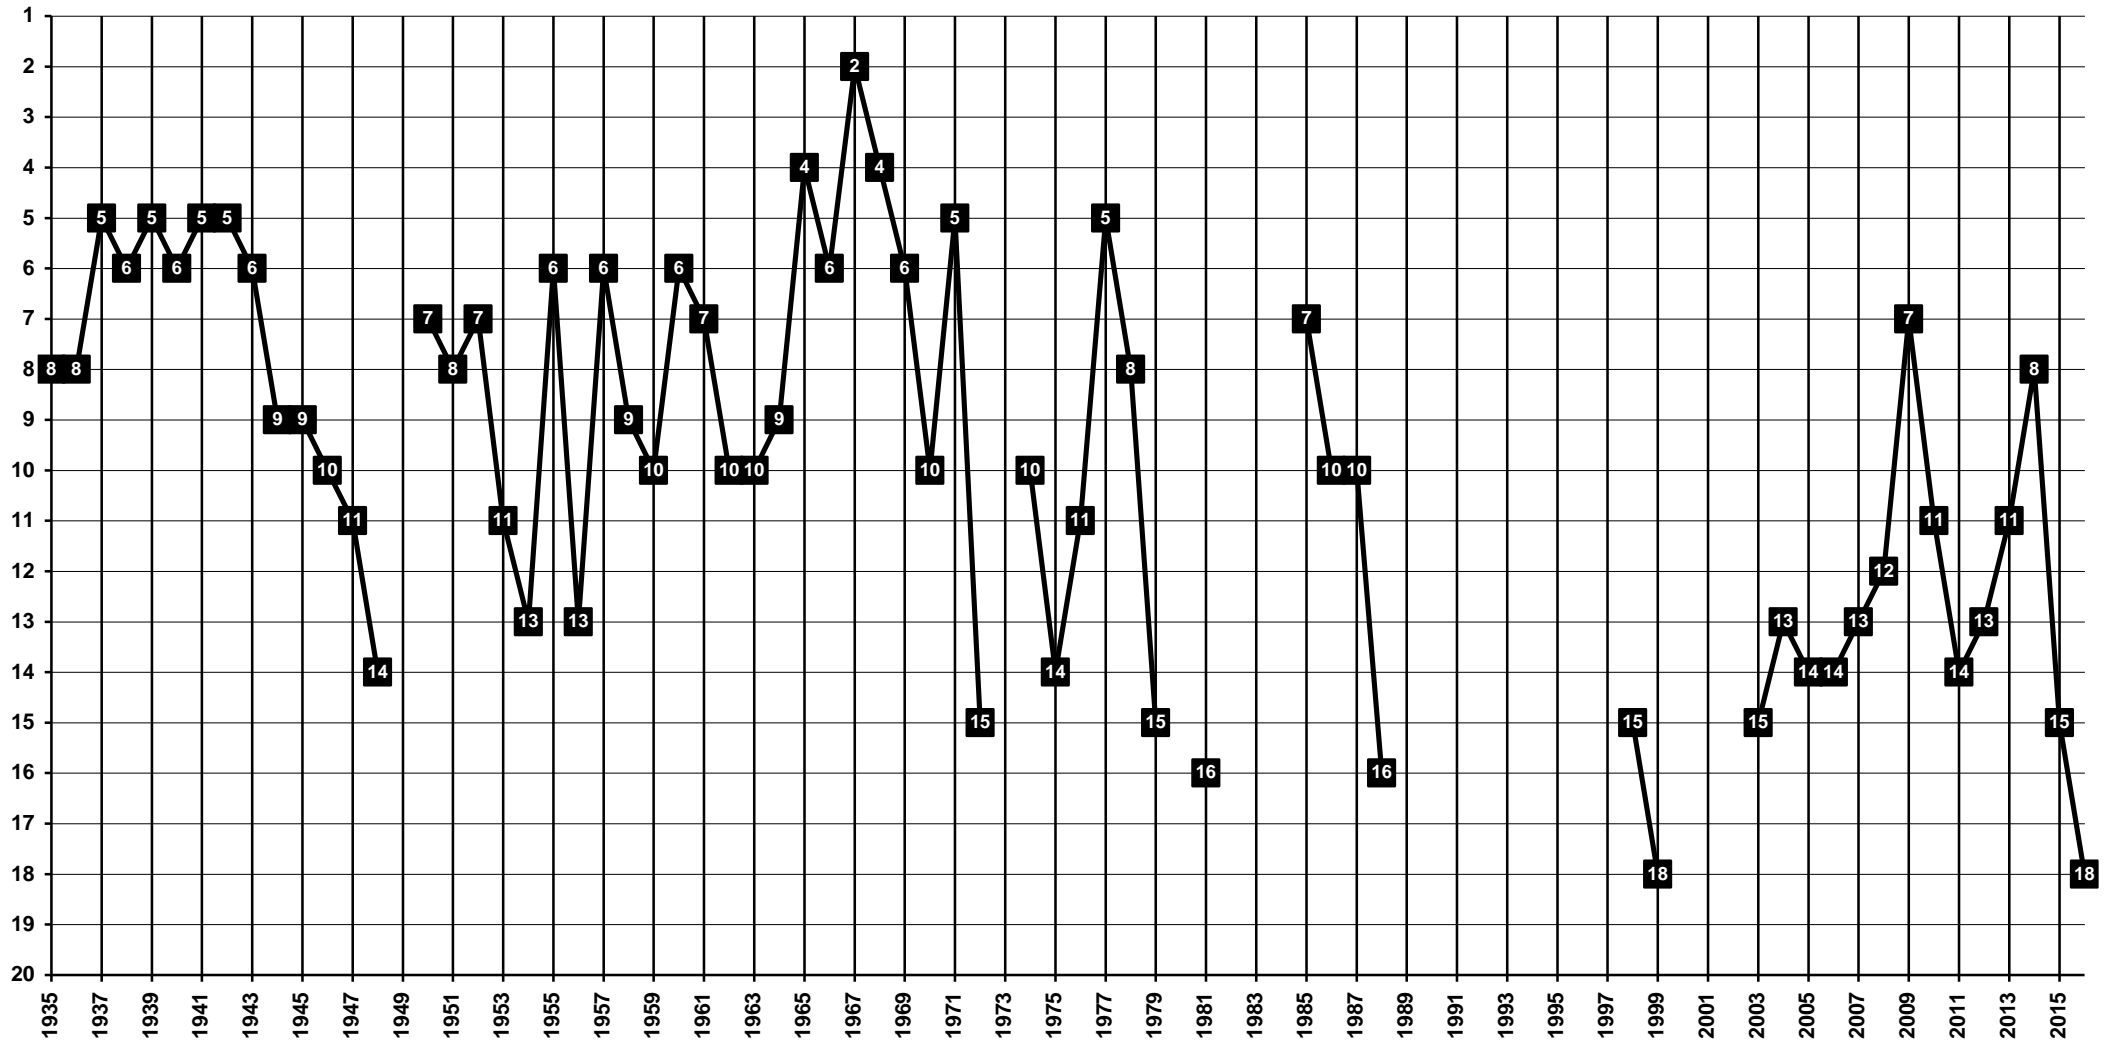

Portugal - Tier 1 - Final Table Places

SL Benfica1951 **FC Arouca** [Arouca, Porto]

Portugal - Tier 1 - Final Table Places

1930 **CD Aves** [Santo Tirso, Porto]

Portugal - Tier 1 - Final Table Places

1887 Académica Coimbra [Coimbra]

Portugal - Tier 1 - Final Table Places

1942 **Atlético CP** [Lisboa]

Portugal - Tier 1 - Final Table Places

1911 **FC Barreirense** [Barreiro, Setúbal]

Portugal - Tier 1 - Final Table Places

1922 **SC Beira-Mar** [Aveiro]