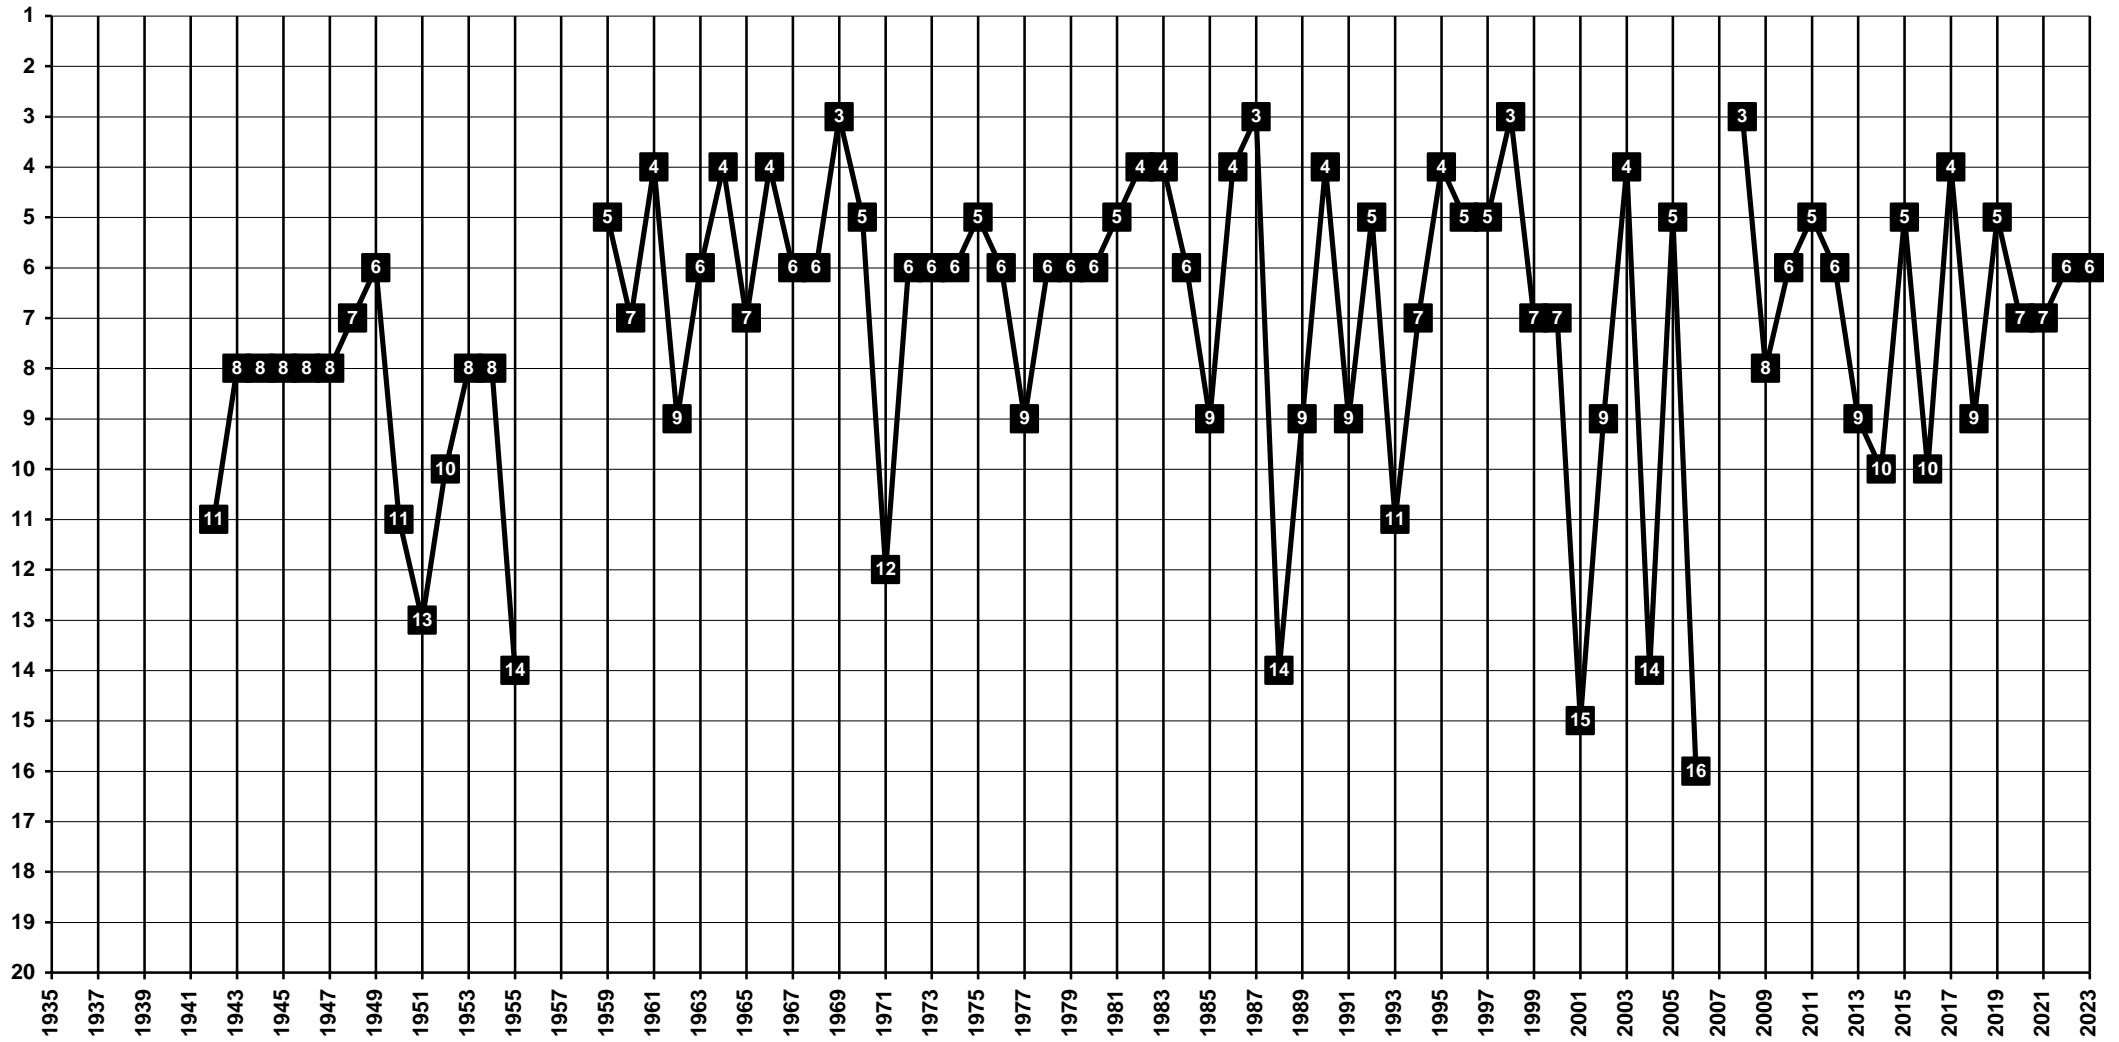

1922 **Vitória Guimarães** [Guimarães, Braga]

Portugal - Tier 1 - Final Table Places

1910 **Vitória Setúbal** [Setúbal]

Portugal - Tier 1 - Final Table Places

1939 **FC Vizela** [Vizela, Braga]