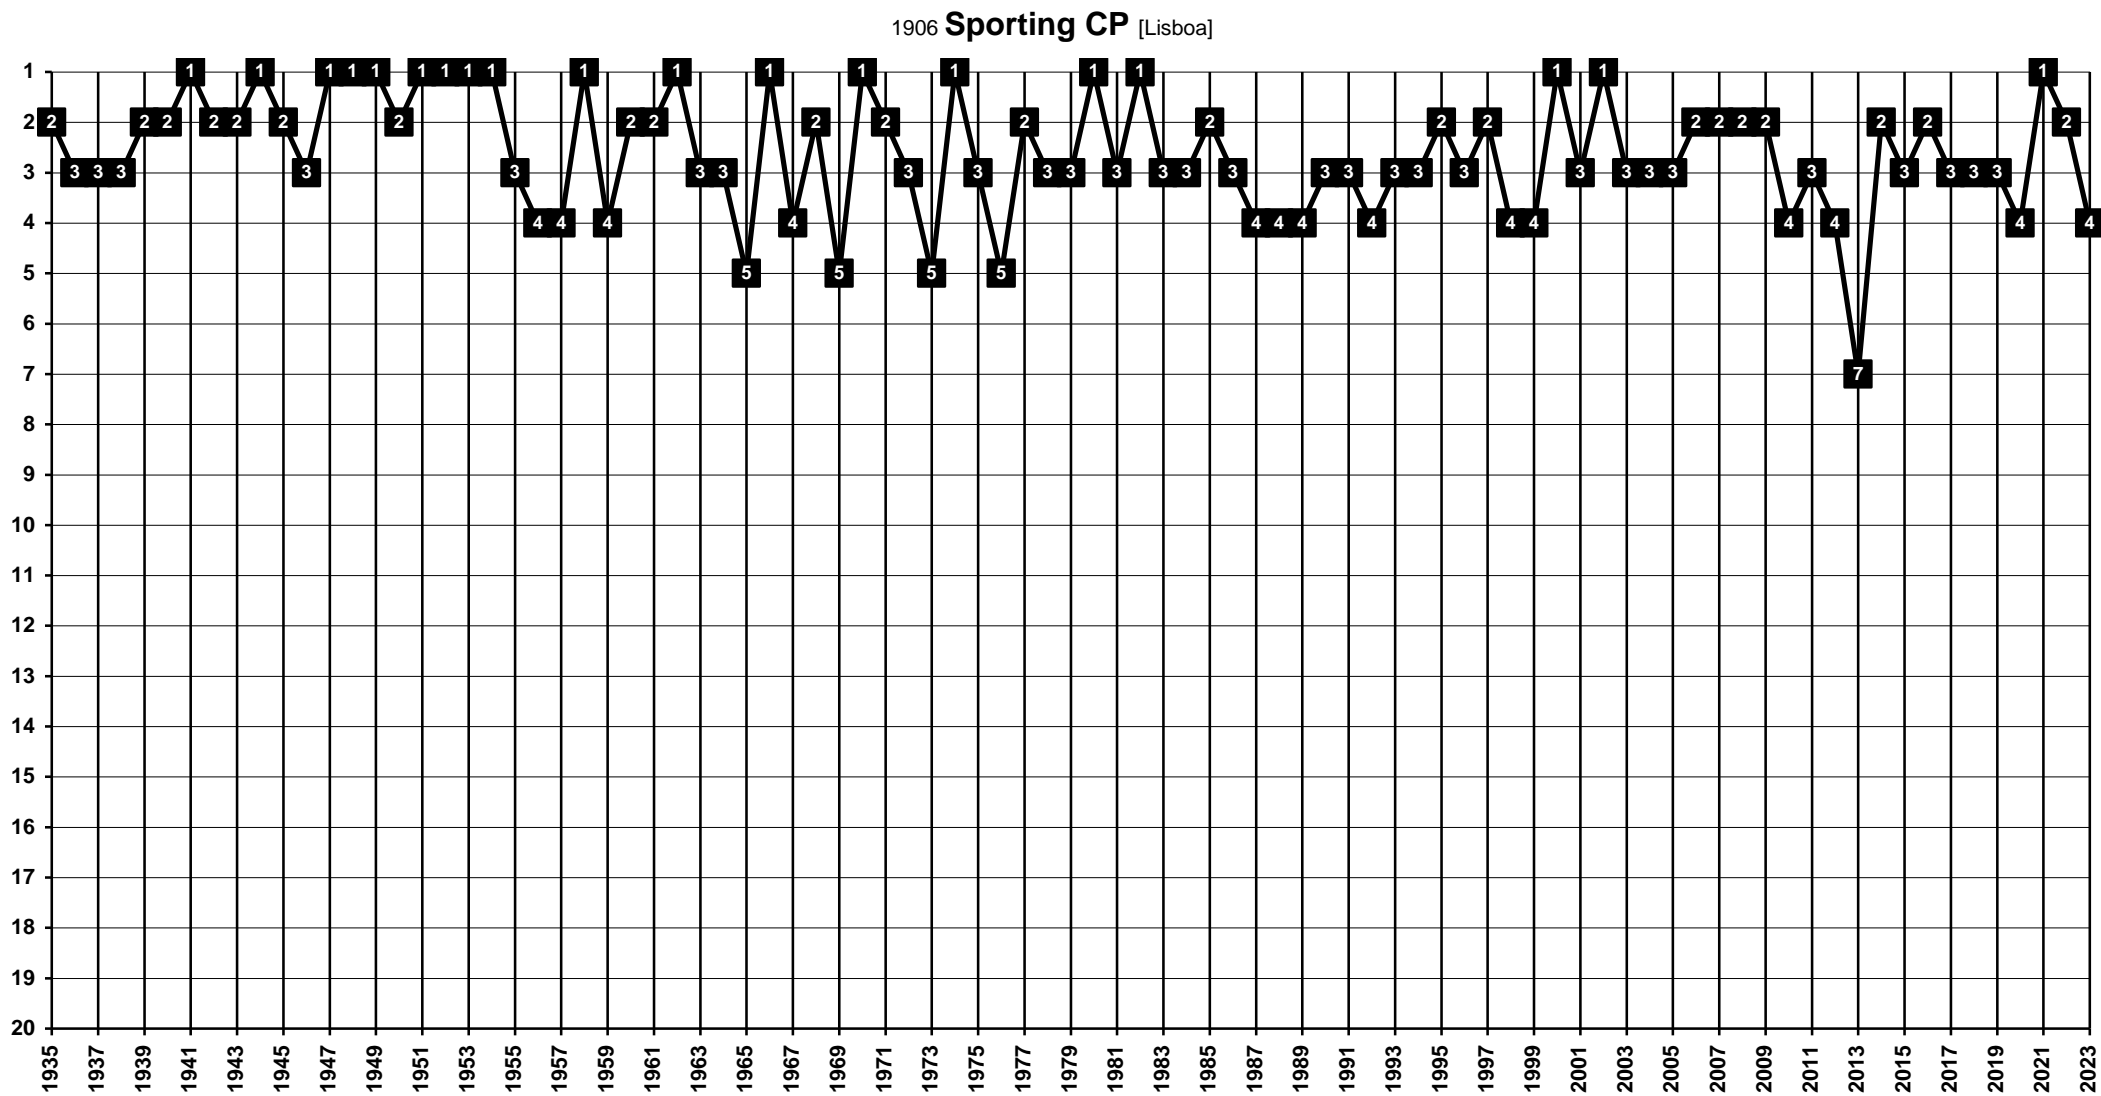

1911 **SC Salgueiros** | 2008 **Salgueiros 08** [Maia, Porto]

Portugal - Tier 1 - Final Table Places

1917 **CD Santa Clara** [Ponta Delgada, Azores]

Portugal - Tier 1 - Final Table Places

Portugal - Tier 1 - Final Table Places