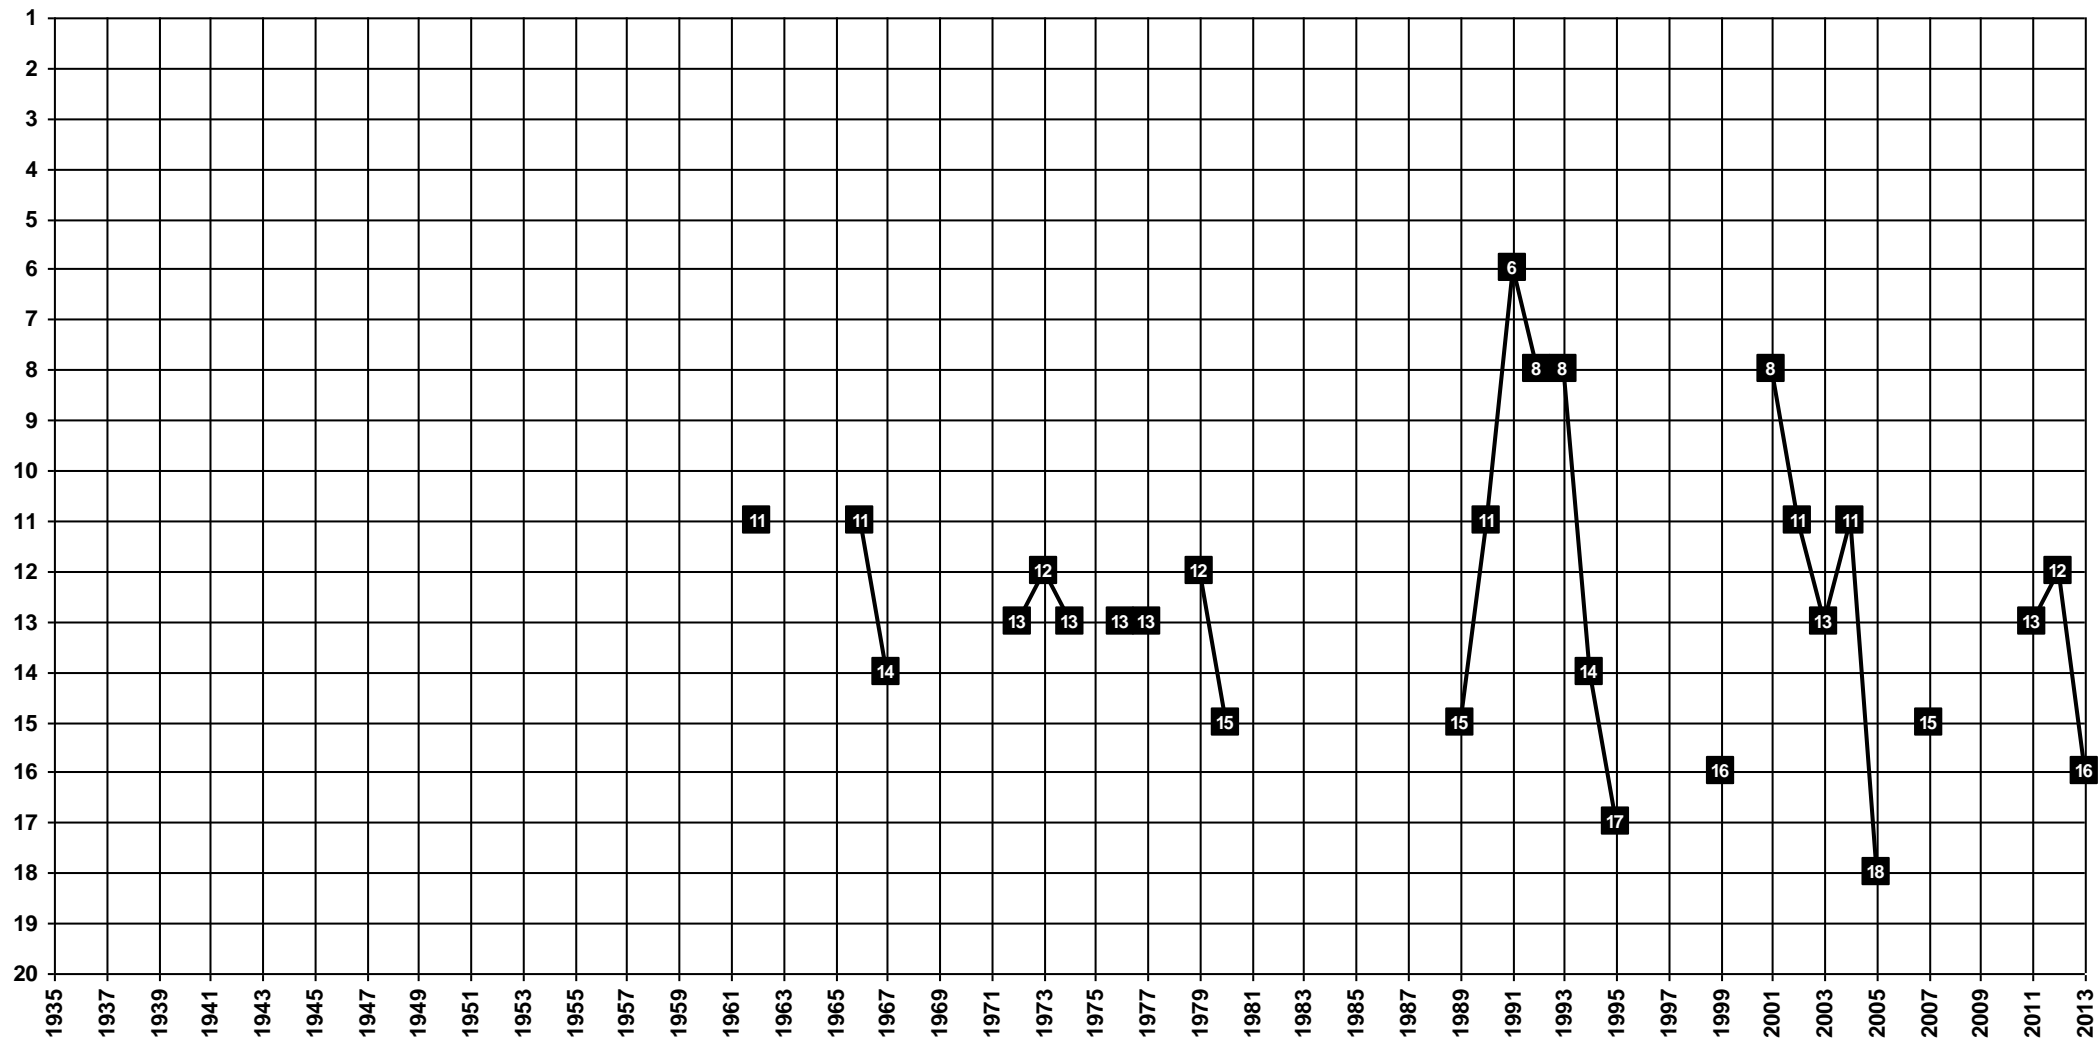

Portugal - Tier 1 - Final Table Places

1942 **Atlético CP** [Lisboa]

Portugal - Tier 1 - Final Table Places

1911 **FC Barreirense** [Barreiro, Setúbal]

Portugal - Tier 1 - Final Table Places

1922 **SC Beira-Mar** [Aveiro]

Portugal - Tier 1 - Final Table Places

1919 Os Belenenses [Lisboa]

Portugal - Tier 1 - Final Table Places

Portugal - Tier 1 - Final Table Places

1903 **Boavista FC** [Porto]

Portugal - Tier 1 - Final Table Places