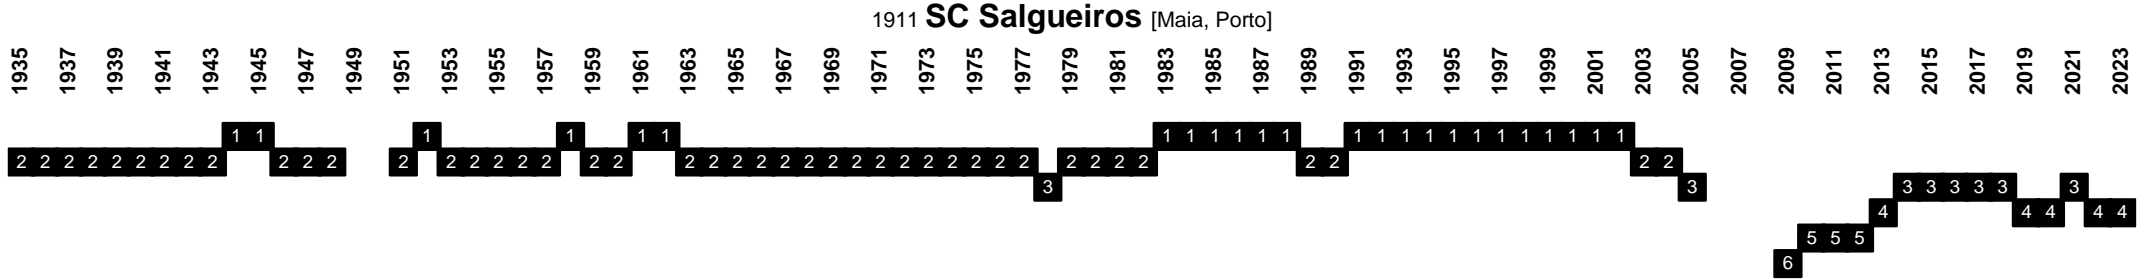

Portugal - Divisional Movements