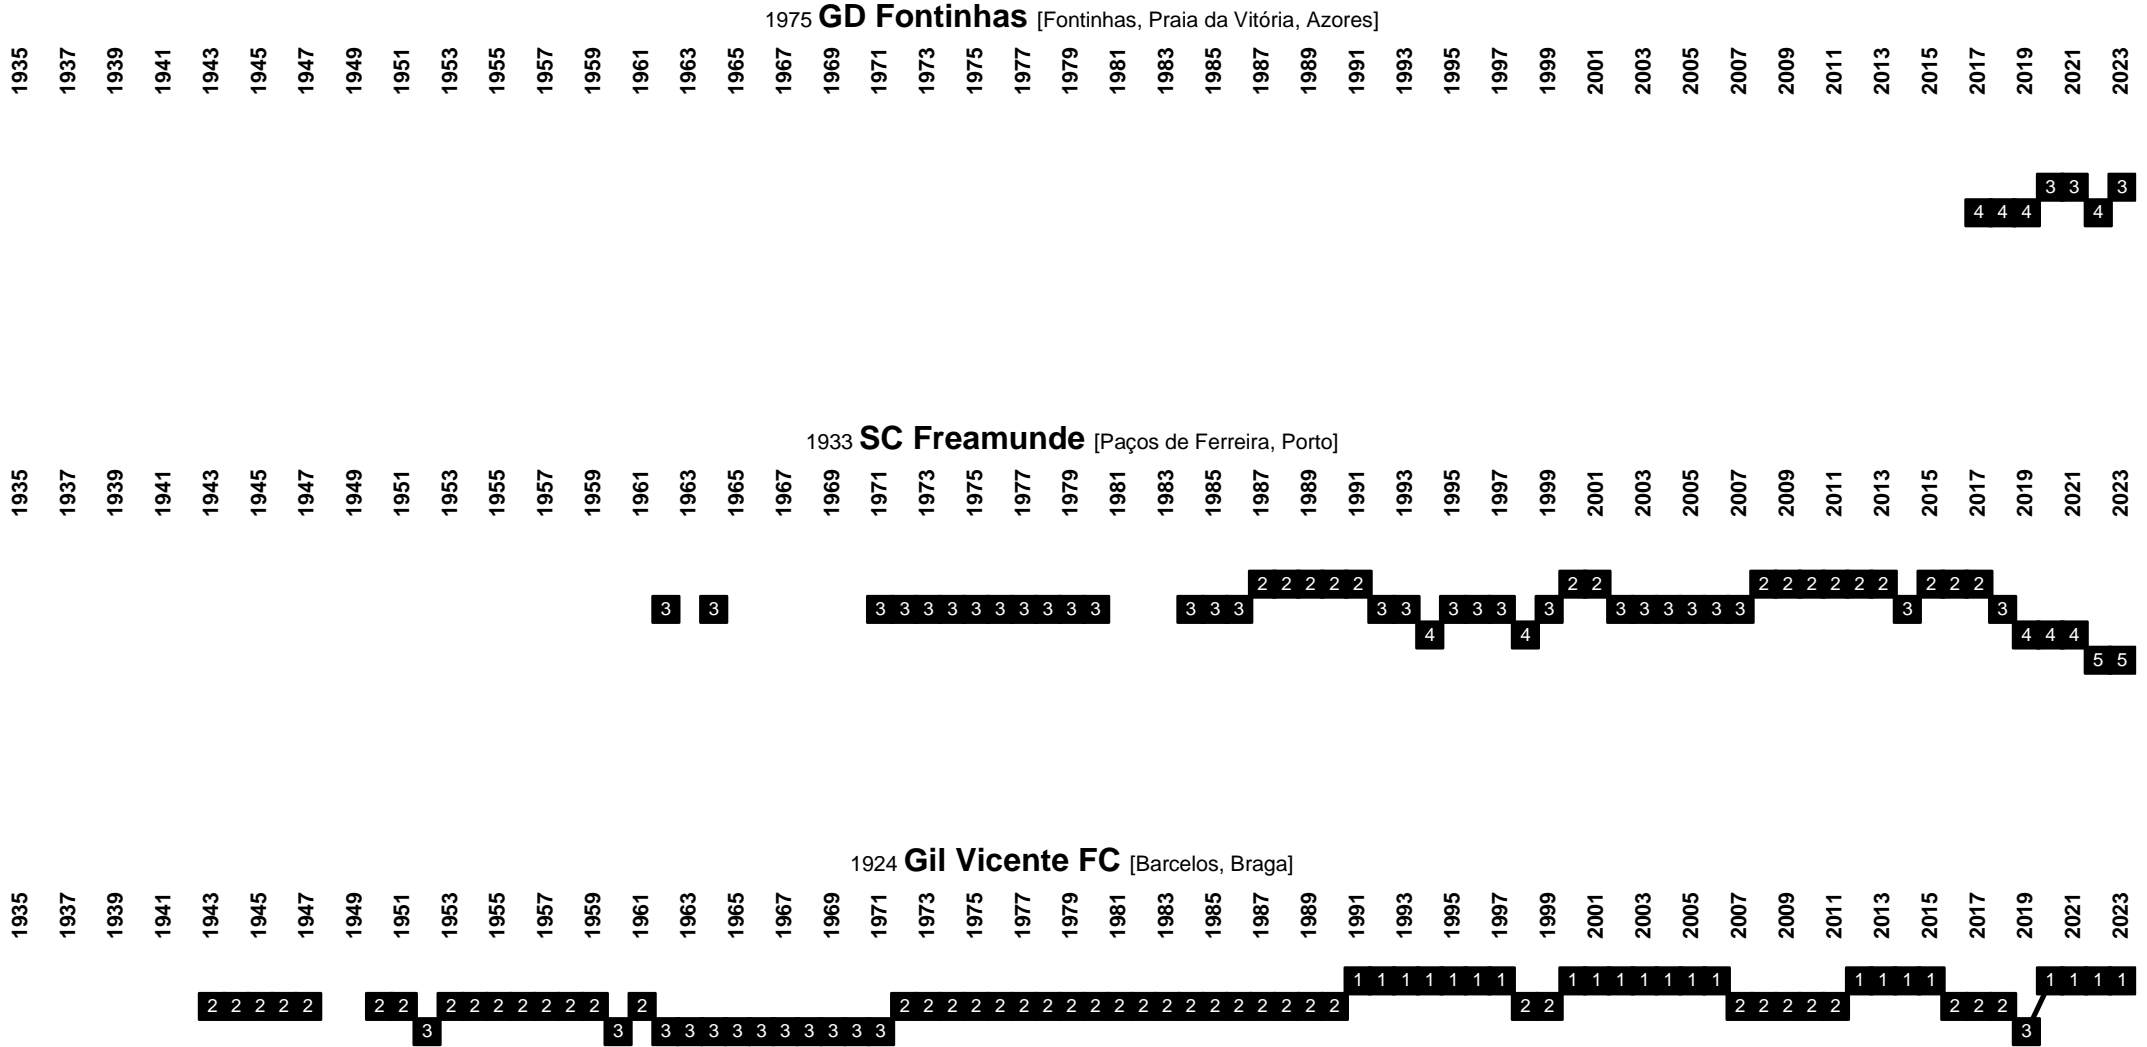

Portugal - Divisional Movements