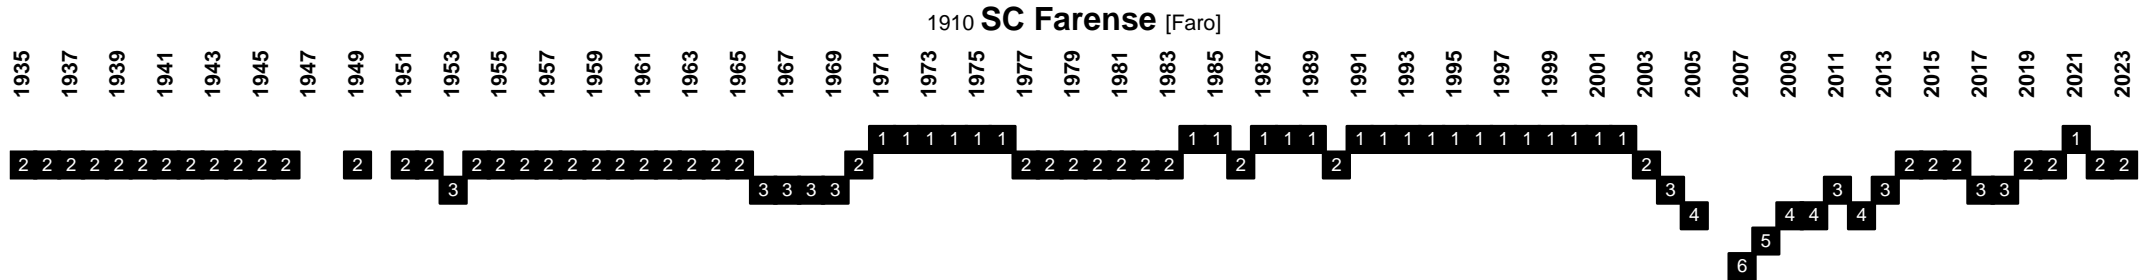

Portugal - Divisional Movements