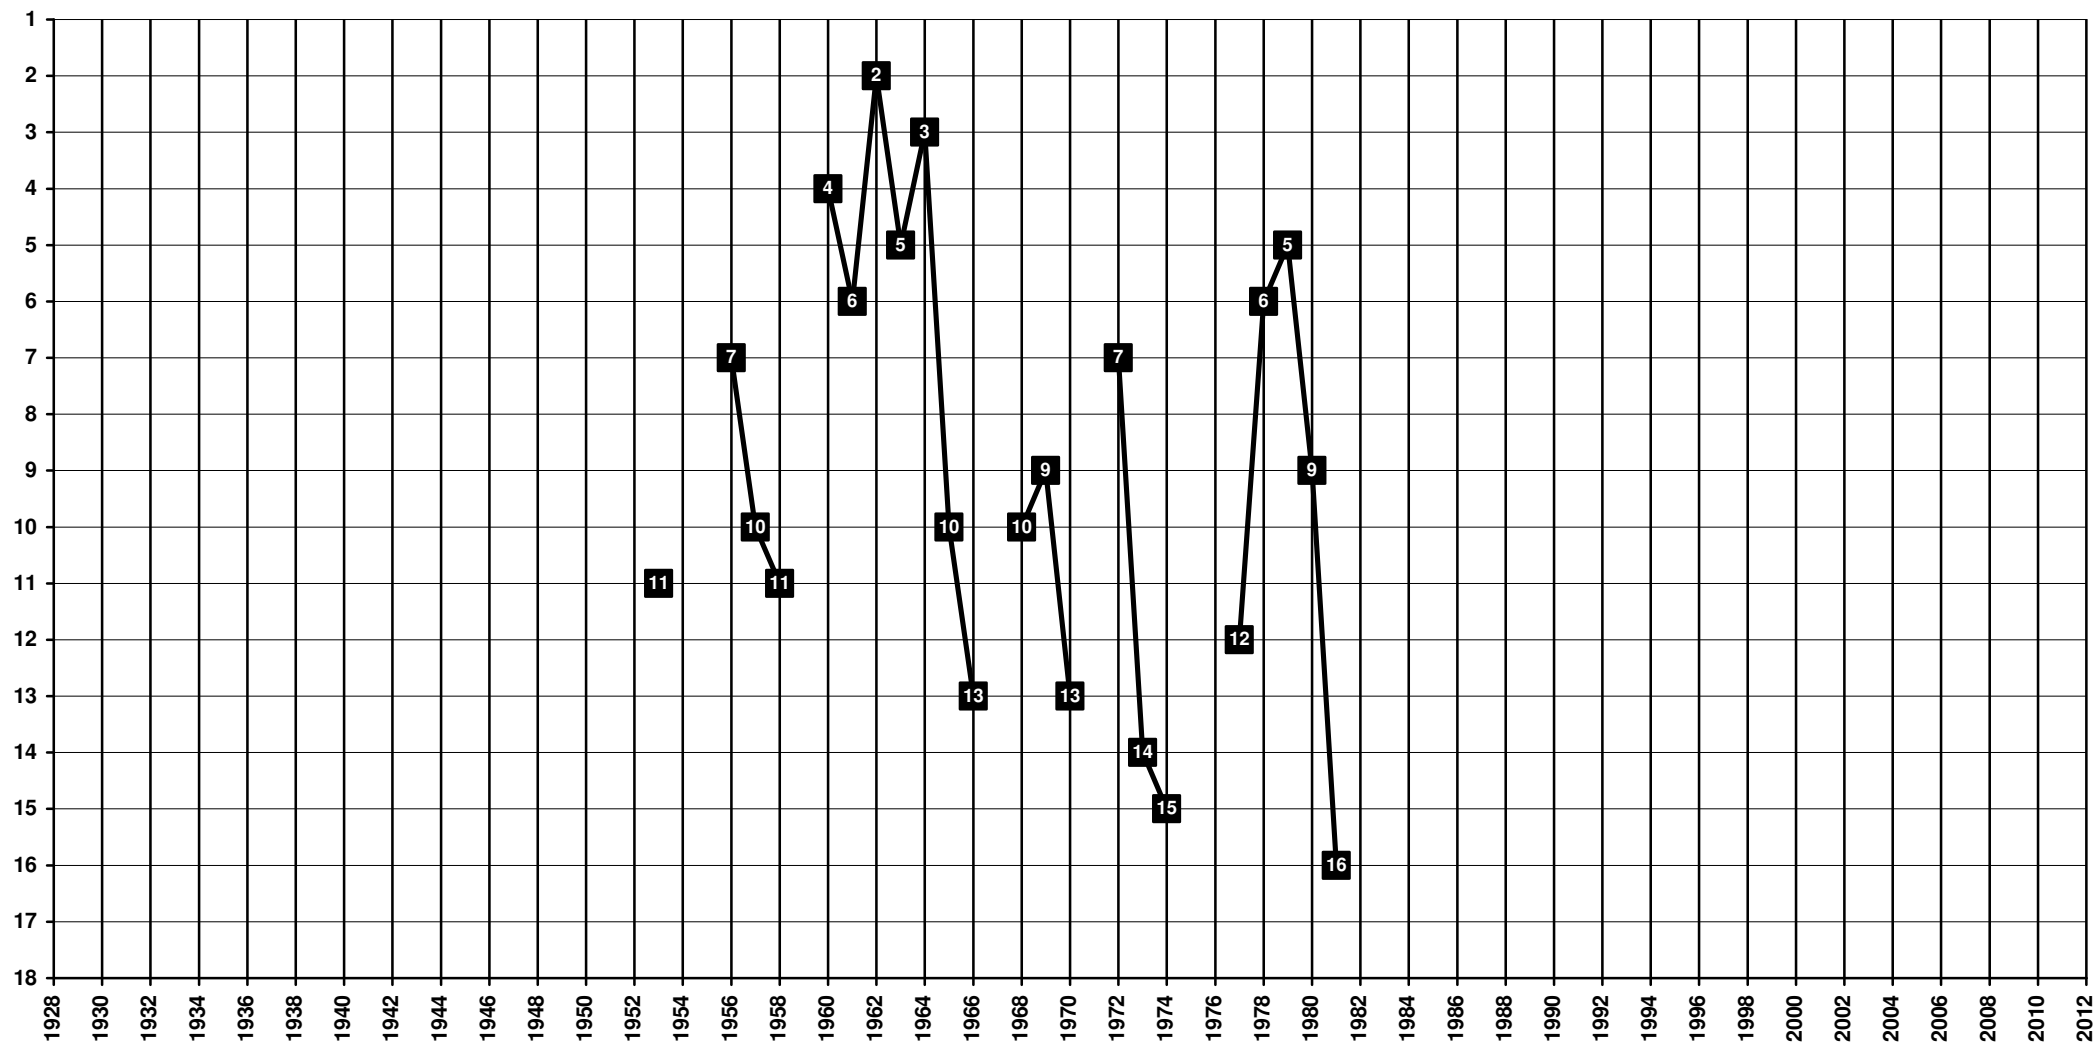

Poland - Tier 1 - Final Table Places

1945 **Odra Opole** | 1949 **Budowlani Opole** | 1958 **Odra Opole** | 1998 **Odra/Varta Opole** | 1999 **Odra Opole** | 2002 **Odra/Unia Opole** | 2004 **Odra Opole** | 2009 **Oderka Opole** | 2011 **Odra Opole** [Opole, opolskie]