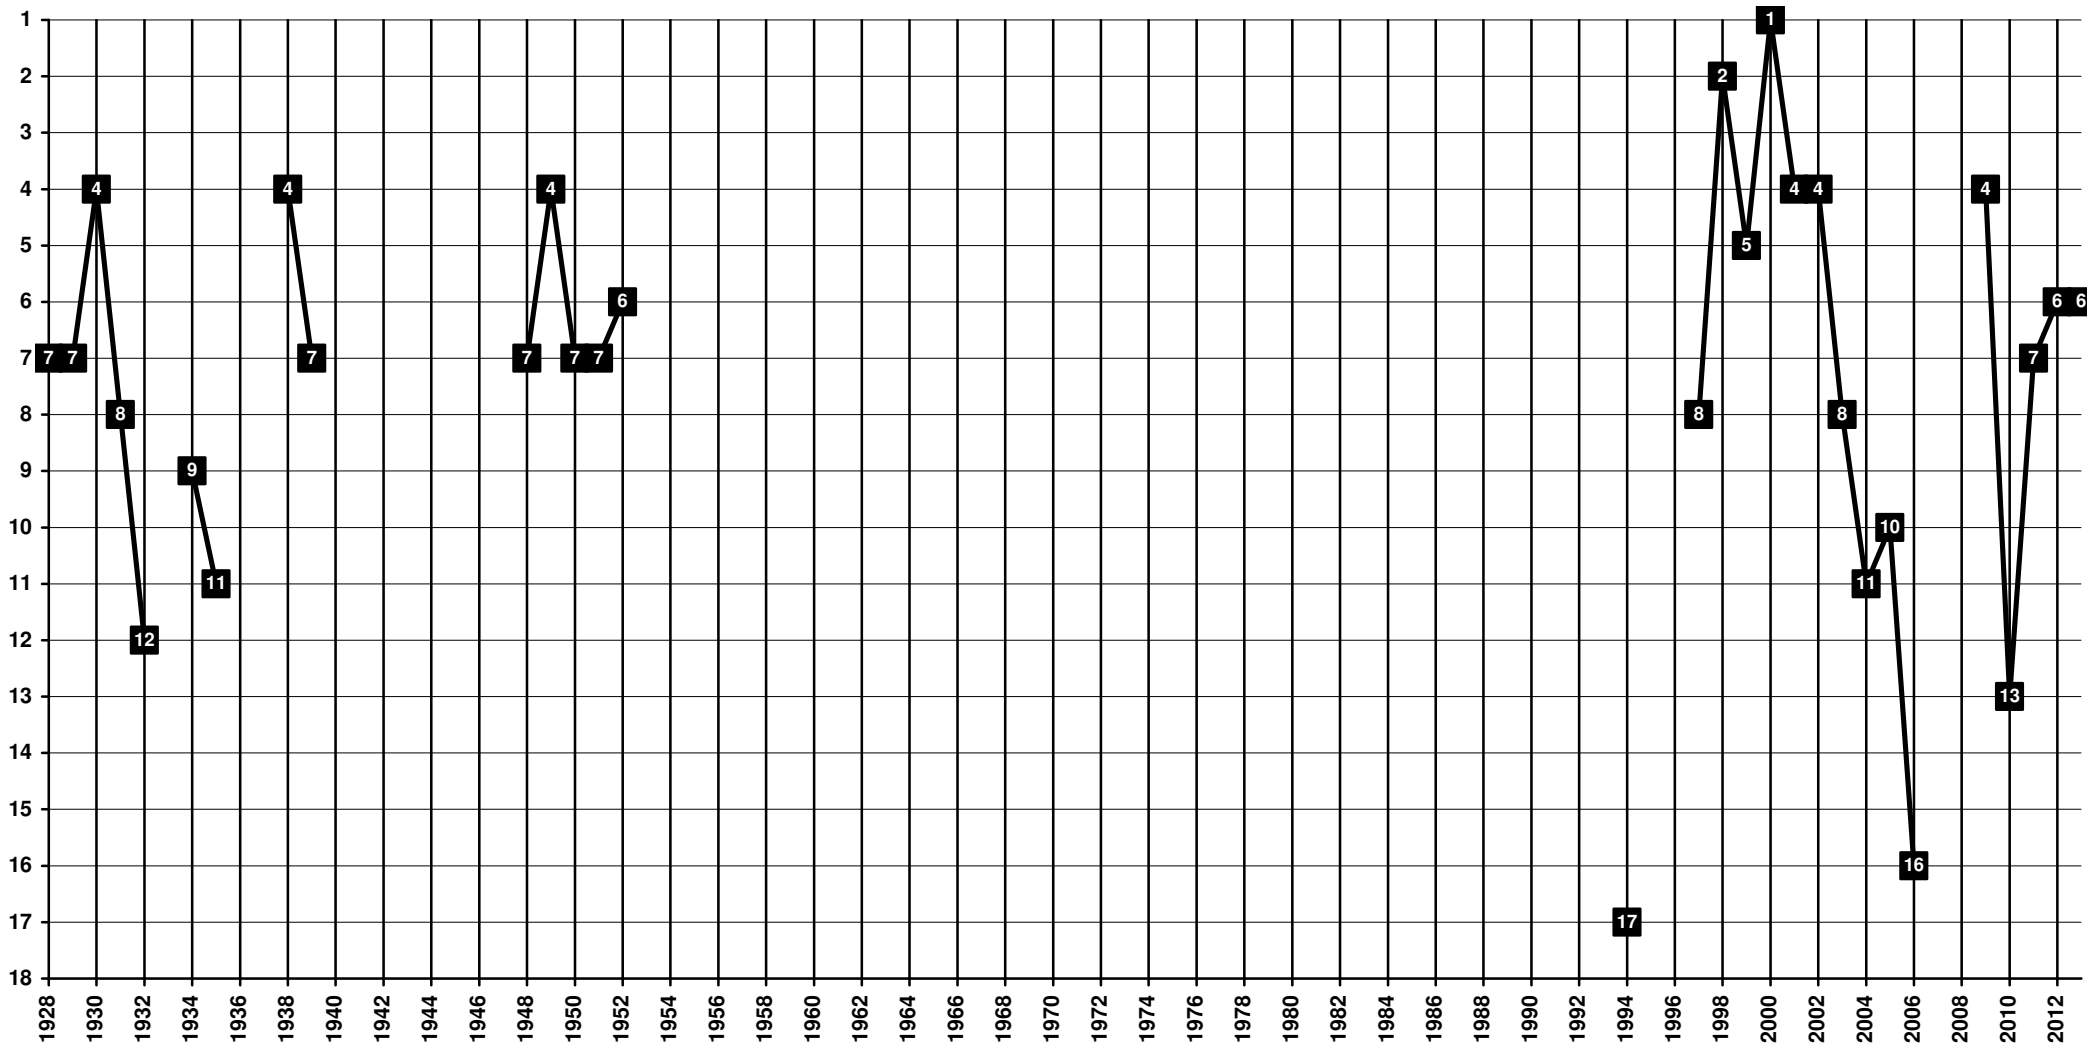

Poland - Tier 1 - Final Table Places

1911 **Polonia Warszawa** | 1953 **Kolejarz Warszawa** | 1955 **Polonia-Kolejarz Warszawa** | 1957 **Polonia Warszawa** [Warszawa, mazowieckie]