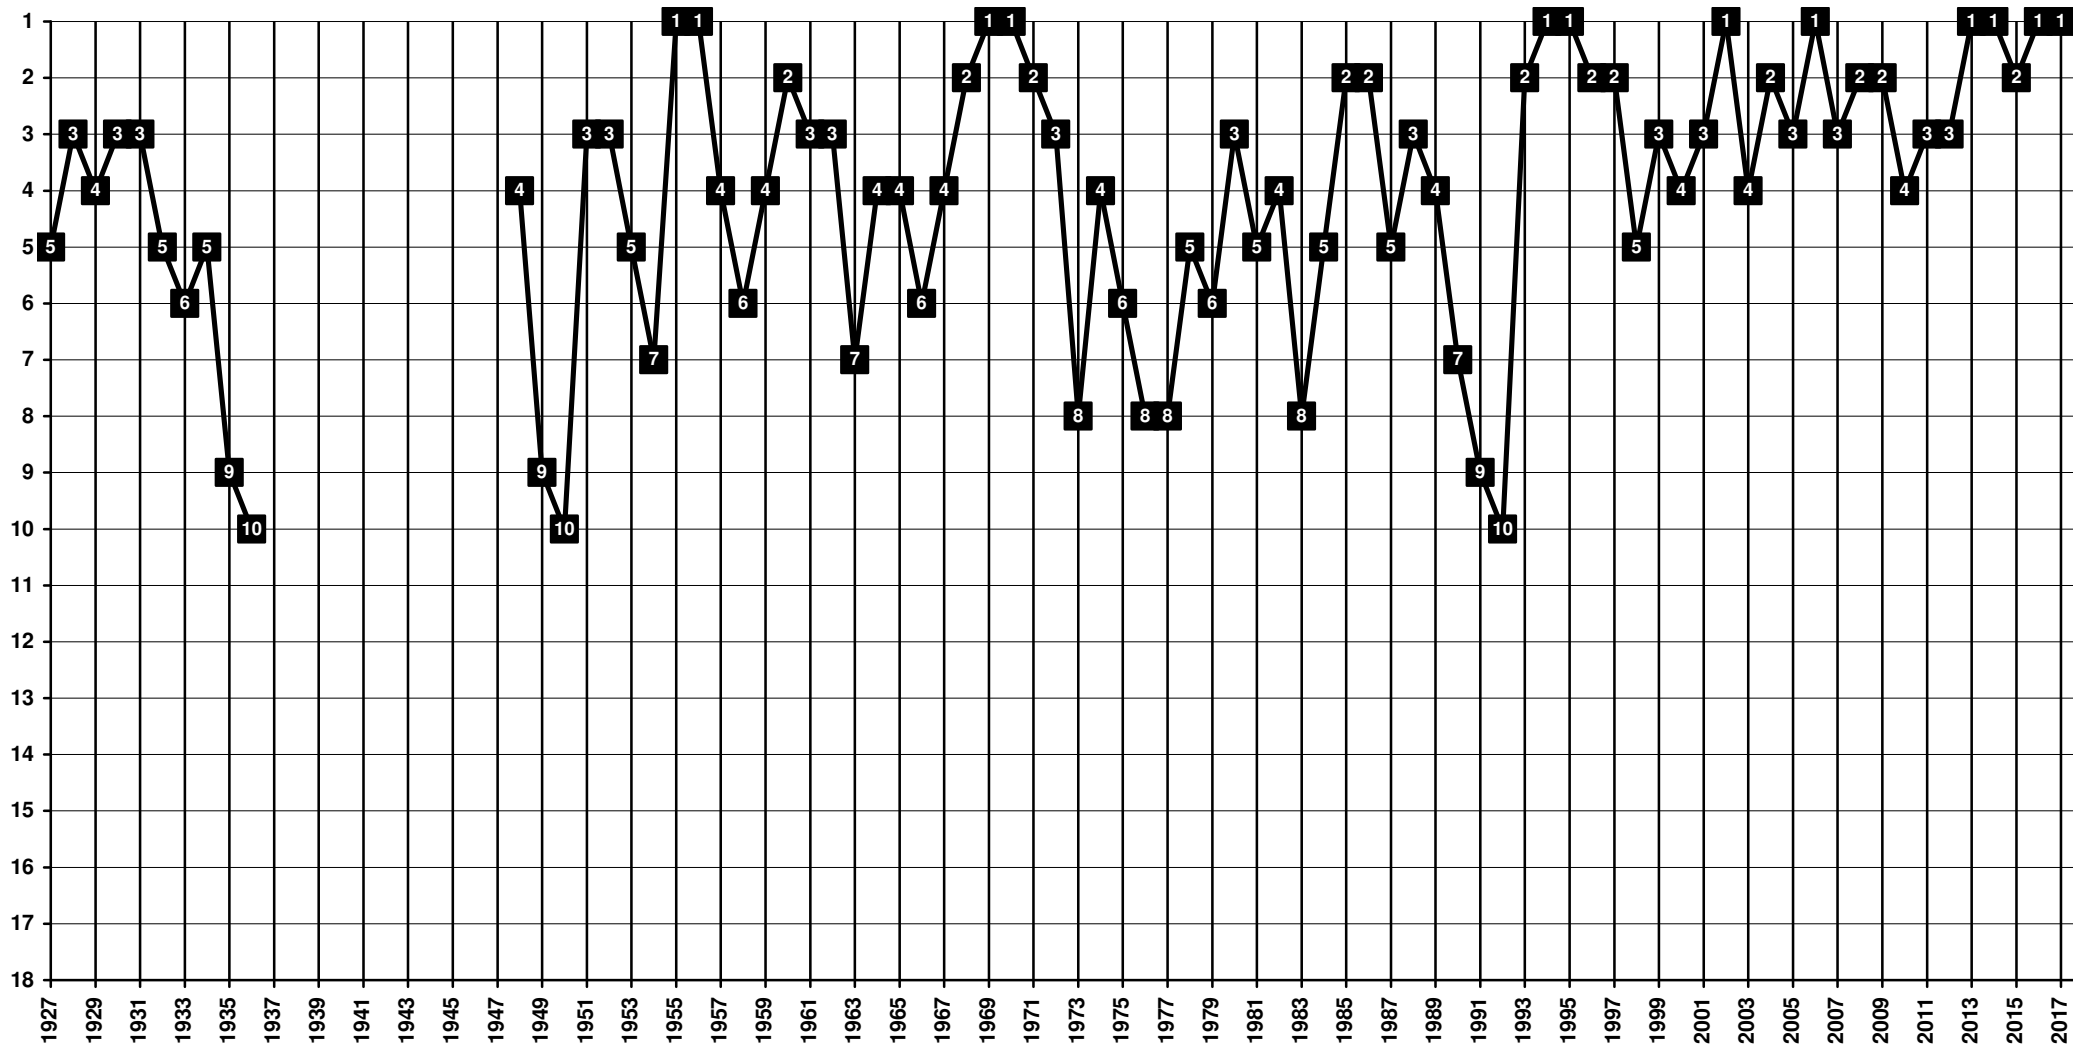

Poland - Tier 1 - Final Table Places

1916 **Legia Warszawa** | 1920 **WKS Warszawa** | 1922 **Legia Warszawa** | 1945 **WKS Warszawa** | 1945 **Legia Warszawa** | 1949 **CWKS Warszawa** | 1957 **Legia Warszawa** [Warszawa, mazowieckie]