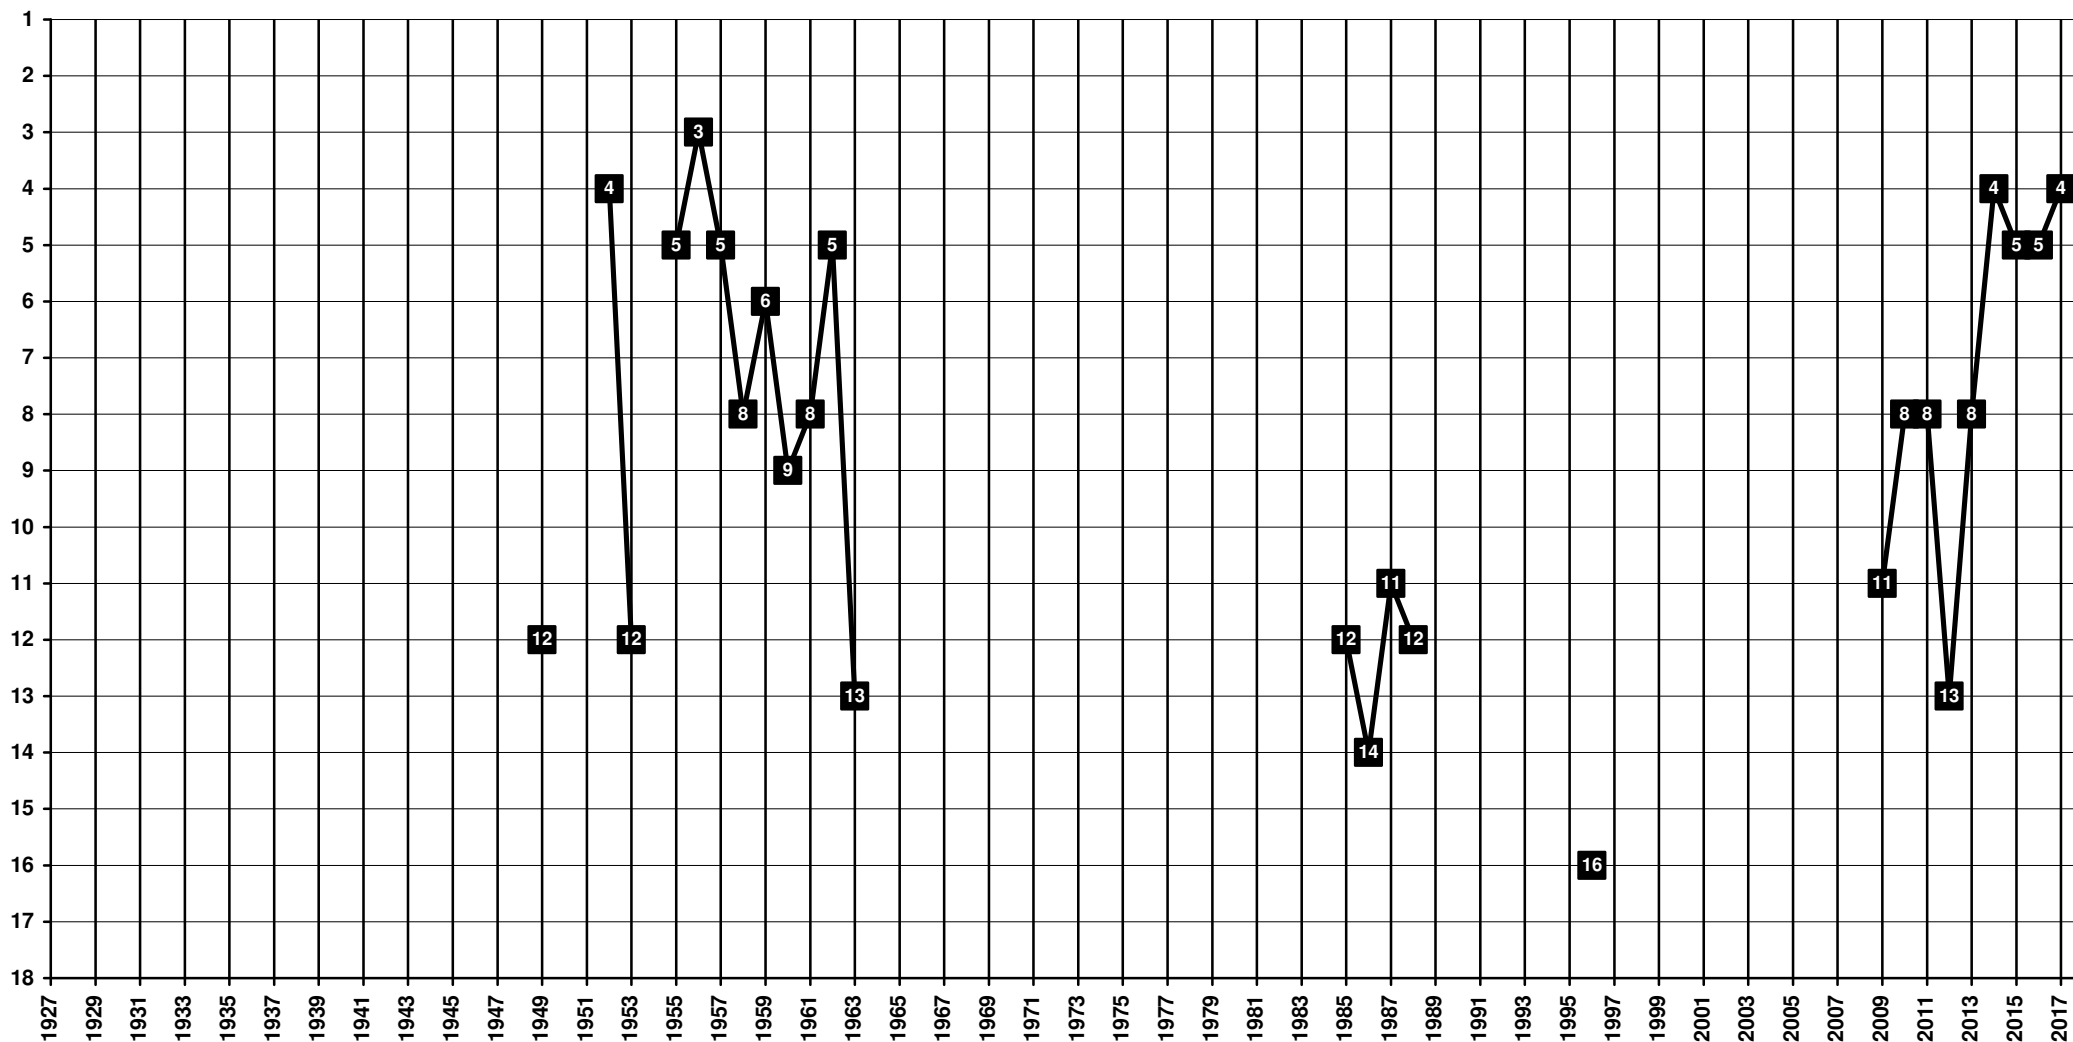

Poland - Tier 1 - Final Table Places

1945 **Baltia Gdansk** | 1946 **Lechia Gdansk** | 1950 **Budowlani Gdansk** | 1955 **Lechia Gdansk** | 1995 **Lechia/Olimpia Gdansk** | 1996 **Lechia Gdansk** | 1998 **Lechia/Polonia Gdansk** | 2001 **Lechia Gdansk** [Gdańsk, pomorskie]