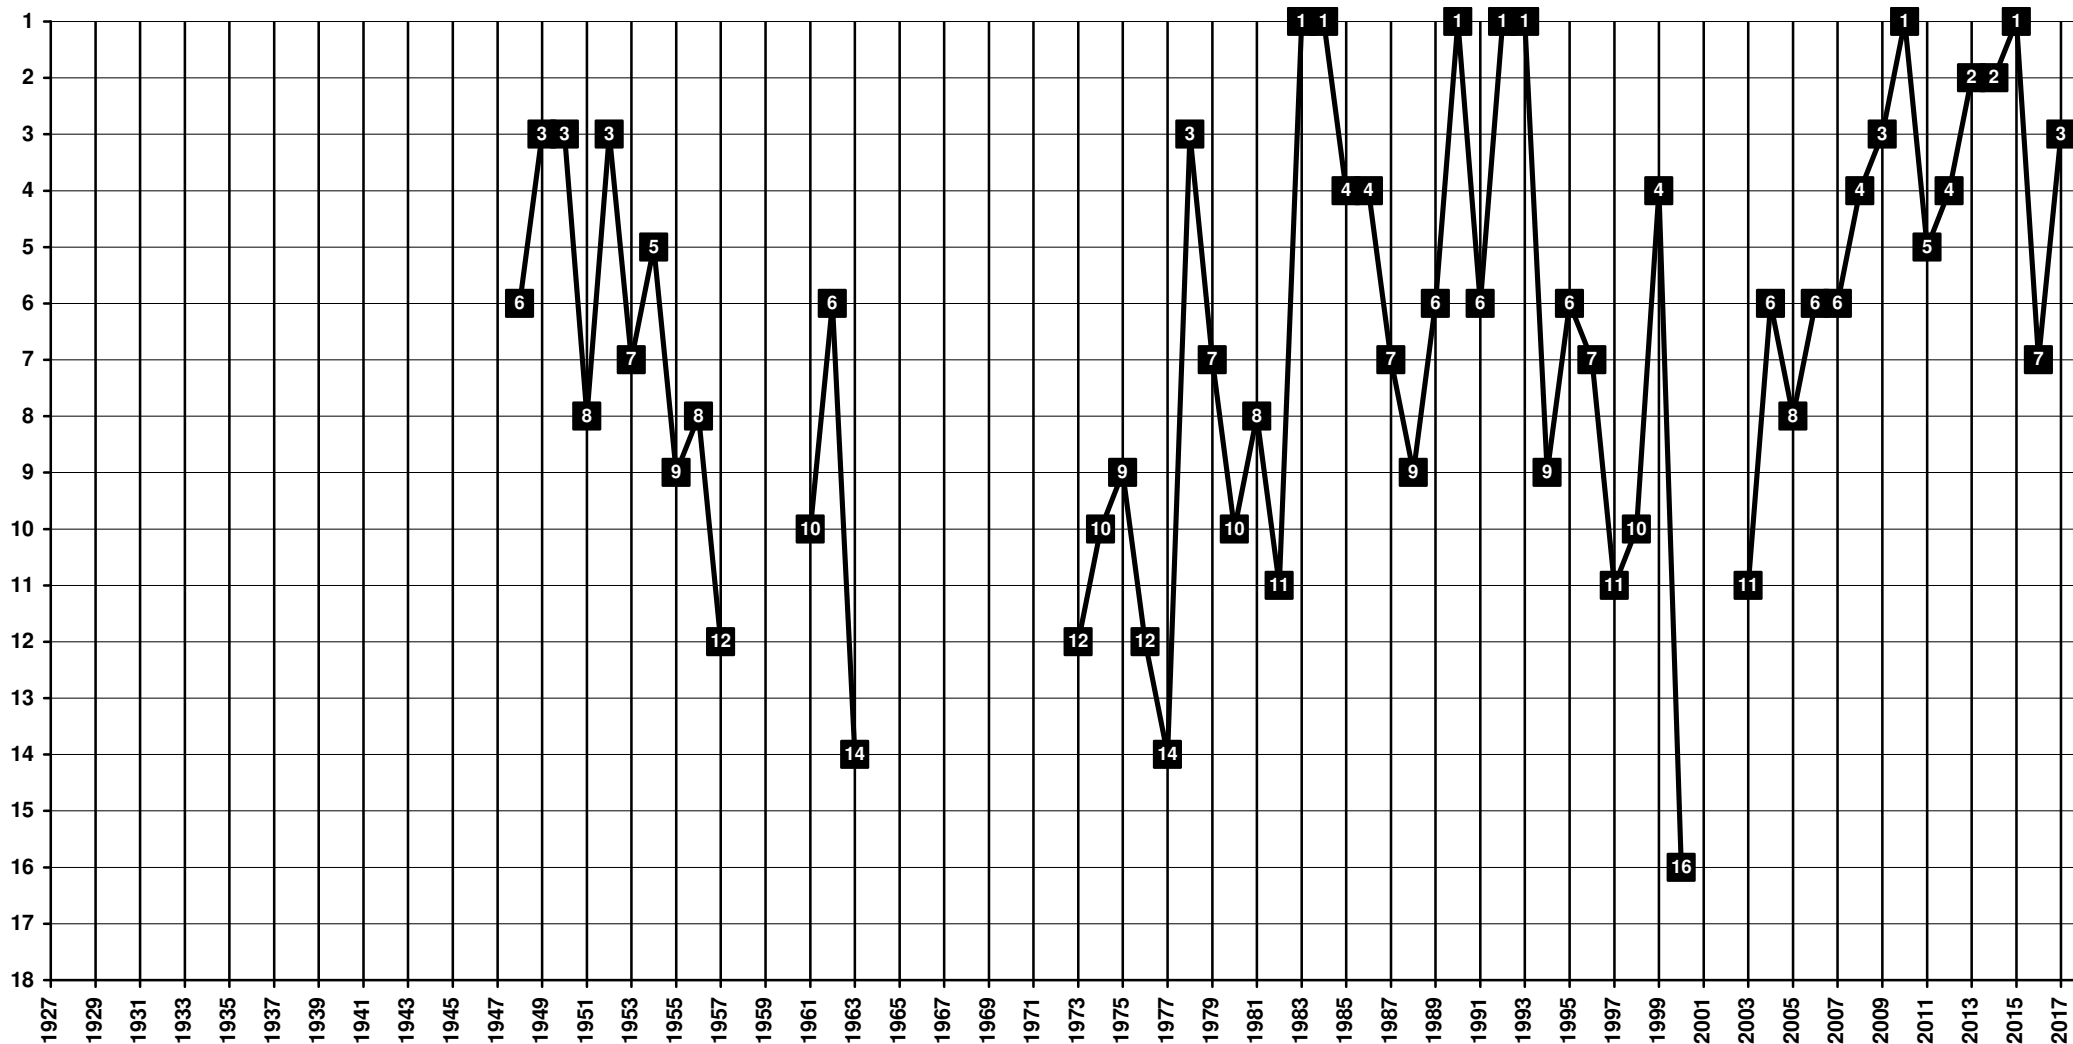

Poland - Tier 1 - Final Table Places

1922 **Lutnia Debiec** | 1922 **Liga Debiec** | 1930 **KPW Poznan** | 1945 **KKS Poznan** | 1947 **Pogon Poznan** | 1948 **ZZK Poznan** | 1949 **Kolejarz Poznan** | 1957 **Lech Poznan** [Poznań, wielkopolskie]