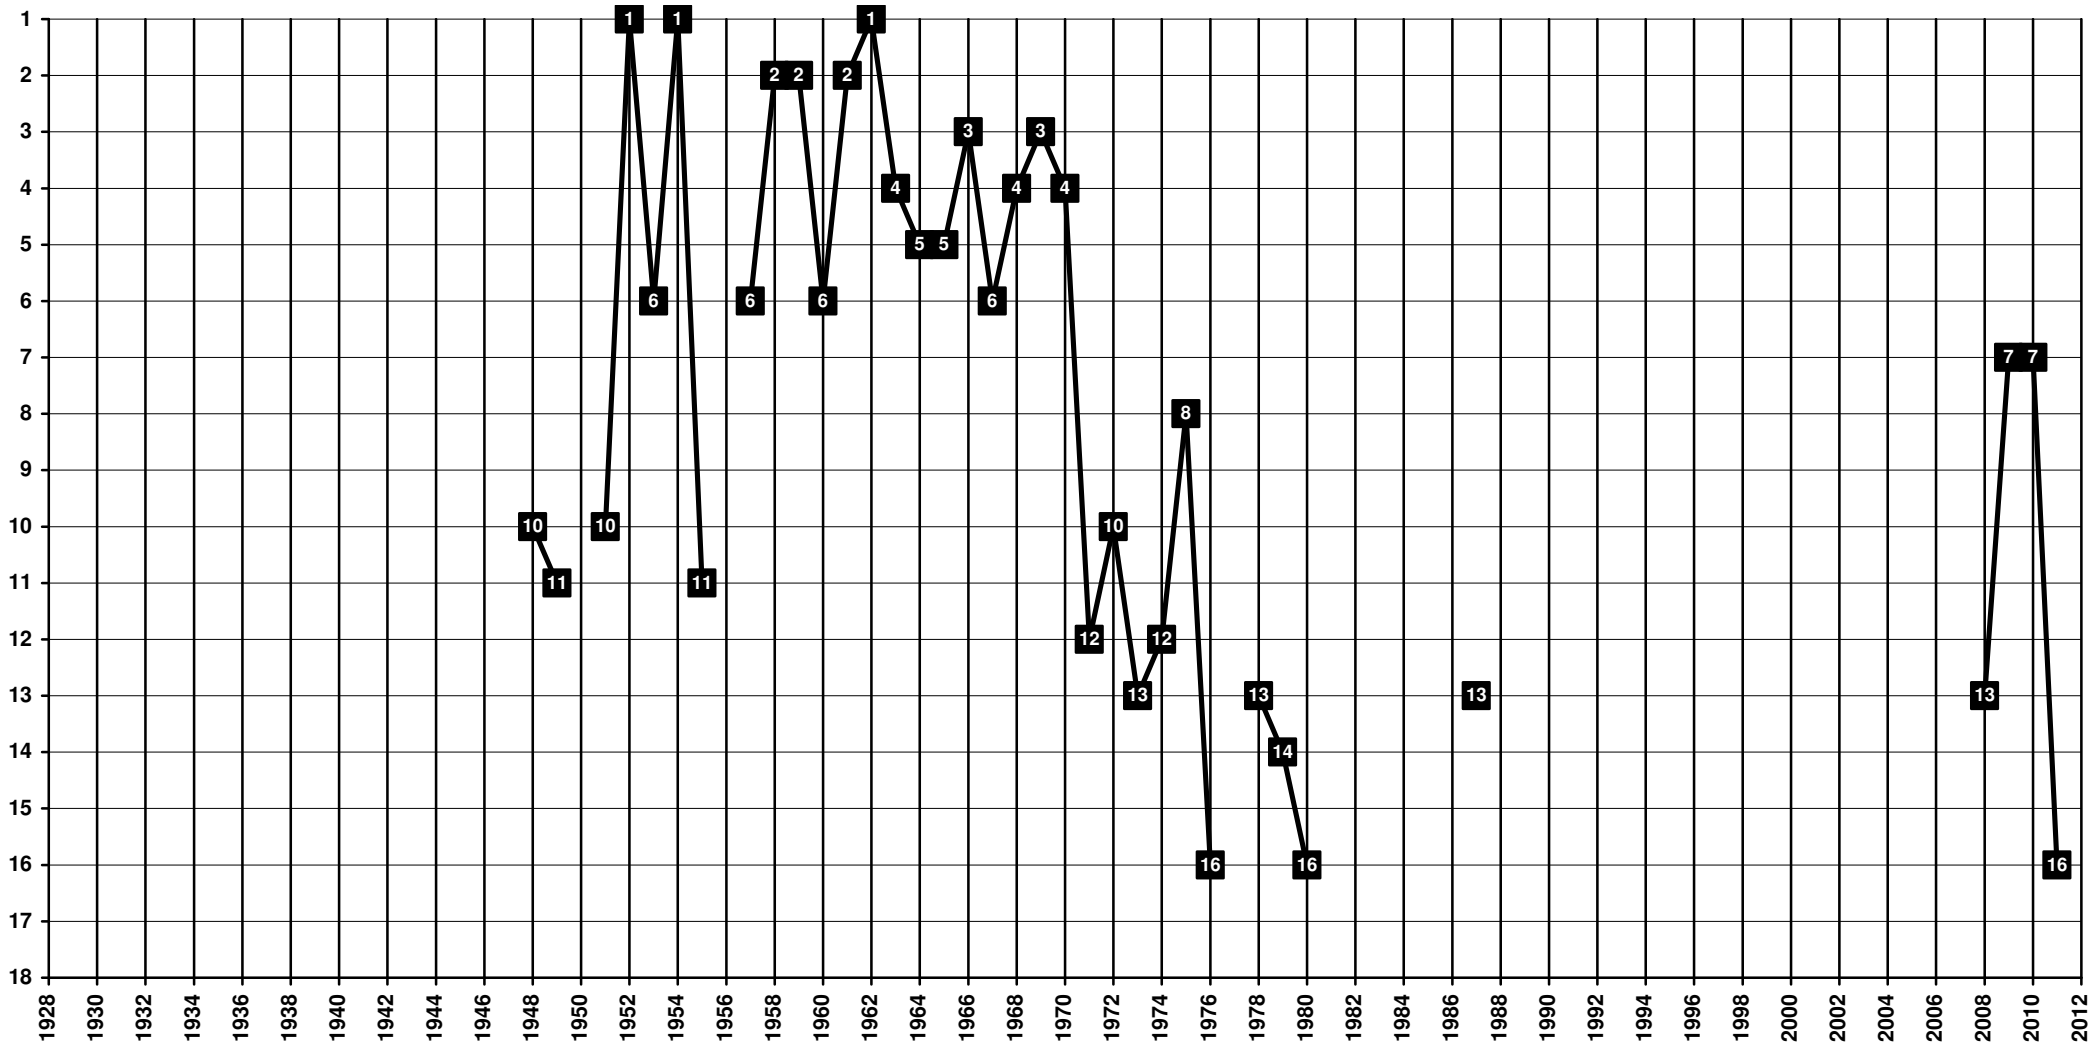

Poland - Tier 1 - Final Table Places

1946 **Zawisza Koszalin** | 1947 **Zawisza Bydgoszcz** | 02.1950 **Legia Bydgoszcz** | 10.1950 **OWKS Bydgoszcz** | 1954 **CWKS Bydgoszcz** | 1957 **Zawisza Bydgoszcz** | 2002 **Chemik/Zawisza Bydgoszcz** | 2004 **Zawisza Bydgoszcz** [Bydgoszcz, kujawsko-pomorskie]

Poland - Tier 1 - Final Table Places

1920-1922, 1945 **Polonia Bytom** | 1950 **Ogniwo Bytom** | 1955 **Sparta Bytom** | 1956 **Polonia Bytom** | 1997/98 **Polonia/Szombierki Bytom** | 1998 **Polonia Bytom**
 [Bytom, śląskie]