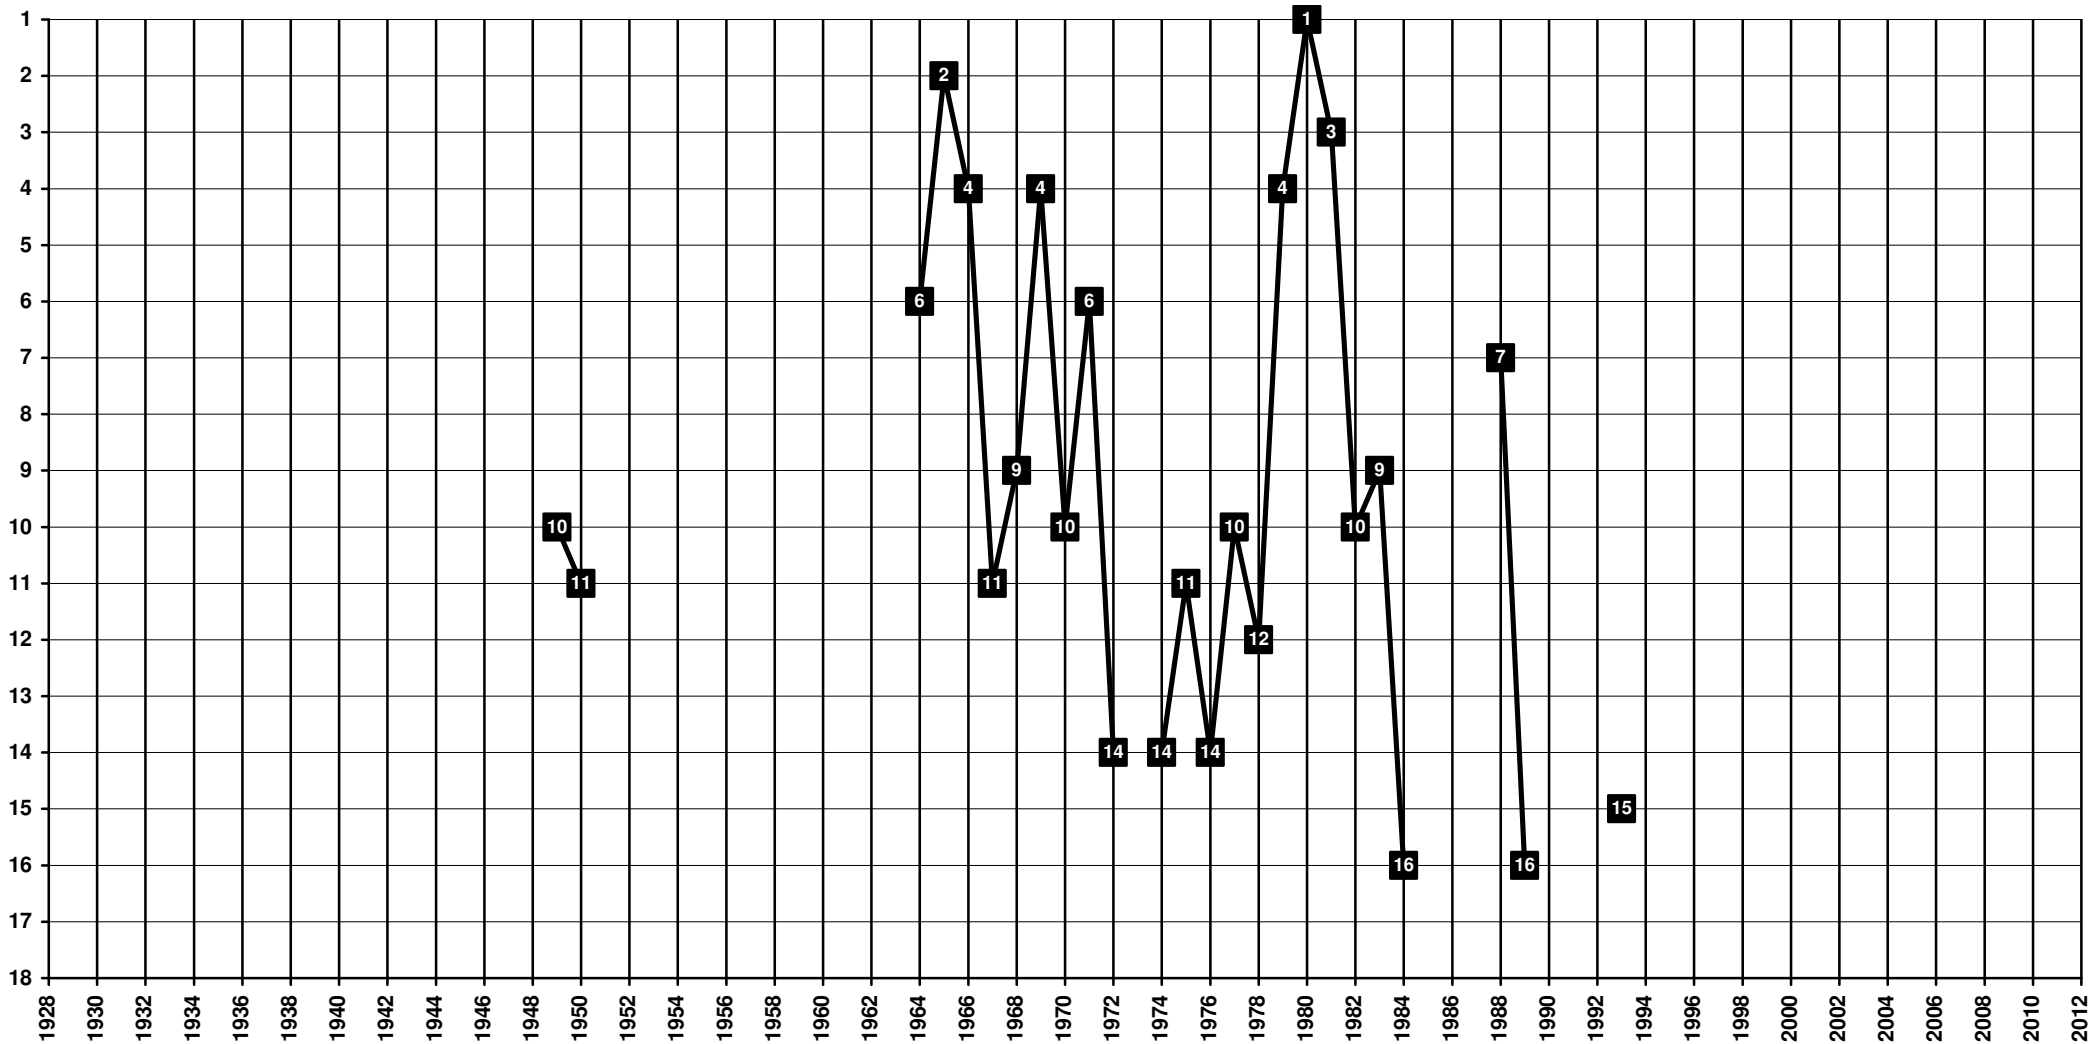

Poland - Tier 1 - Final Table Places

1919 **KS Poniatowski** | 1945 **Kopalnia Szombierki** | 1949 **Gornik Bytom-Szombierki** | 1957 **Szombierki Bytom** | 1997/98 **Polonia/Szombierki Bytom** | 1998 **Szombierki Bytom** [Bytom, śląskie]