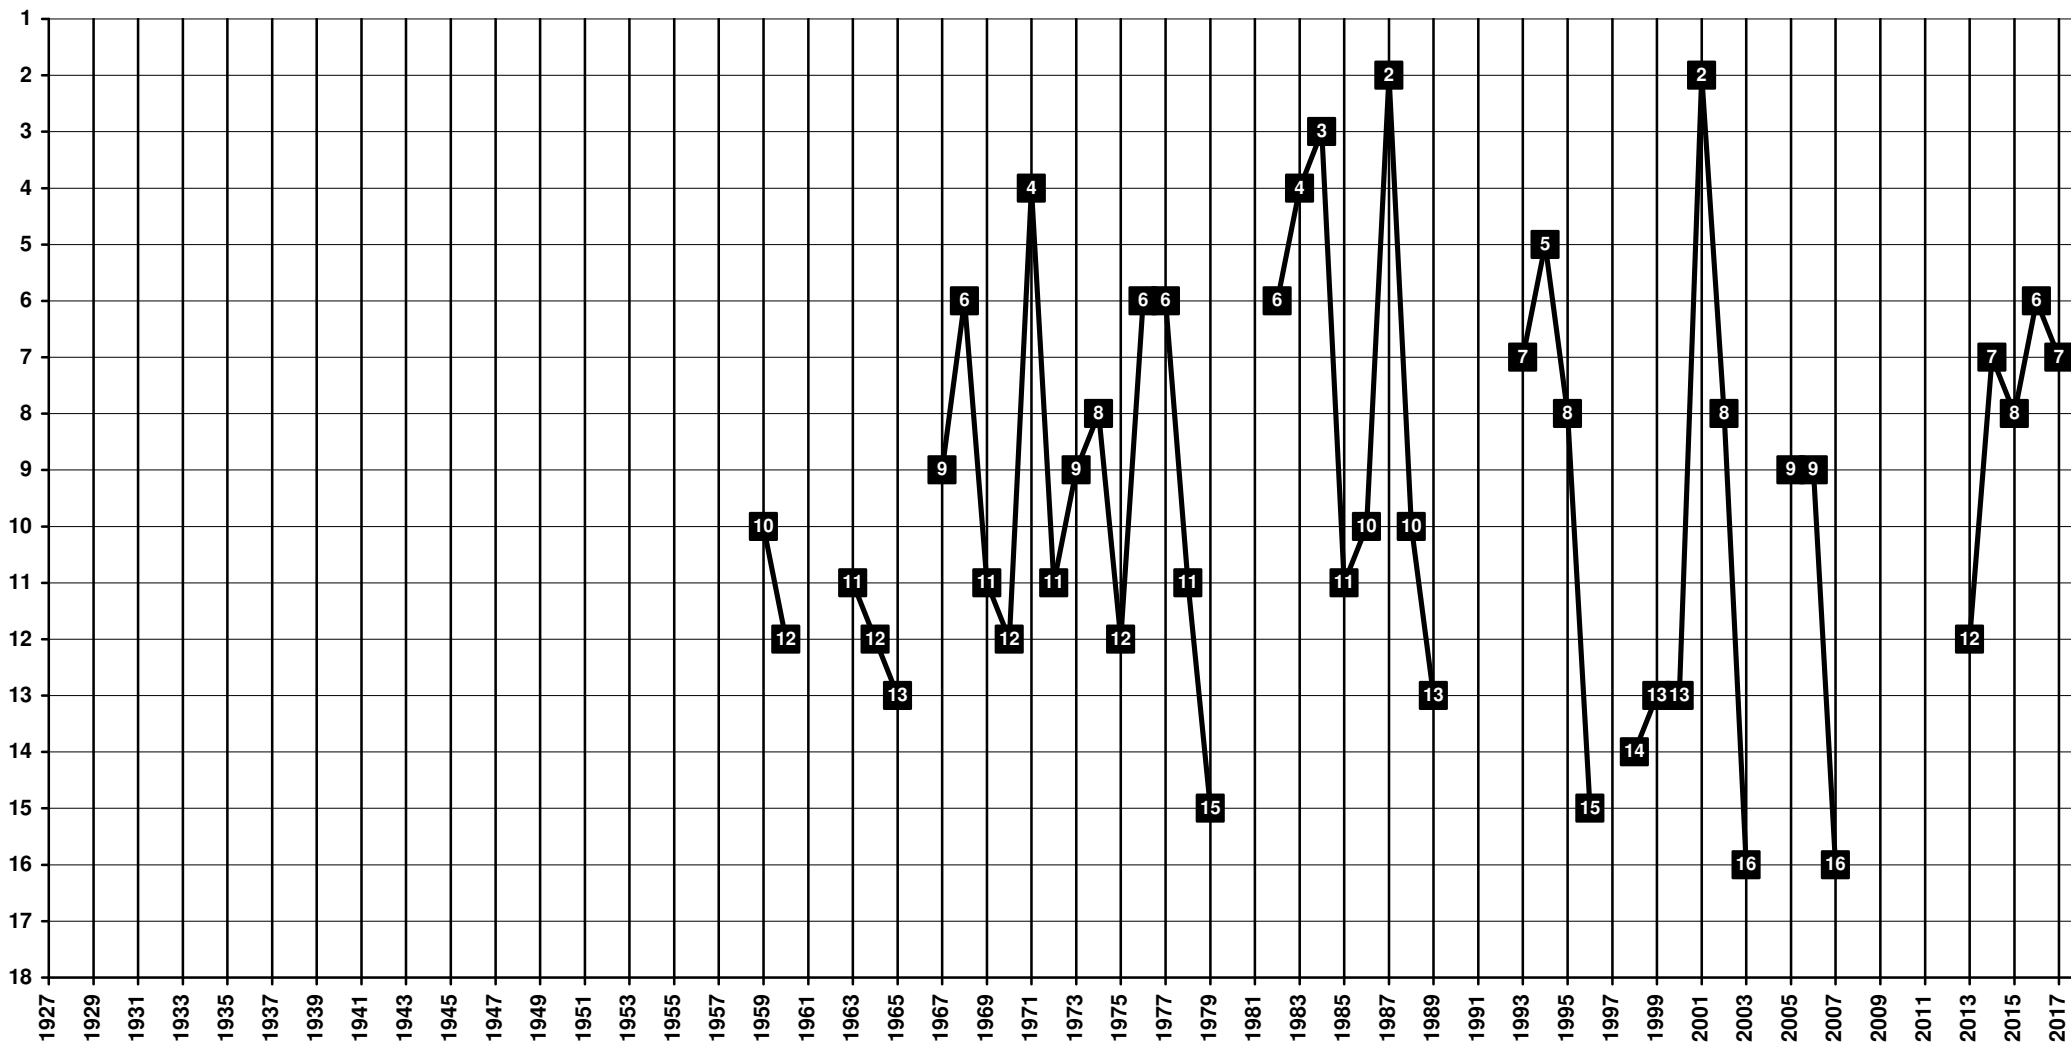

Poland - Tier 1 - Final Table Places

1948 **Sztorm Szczecin** | 1949 **Zwiastowiec Szczecin** | 1950 **Kolejarz Szczecin** | 1955 **Pogon Szczecin** [Szczecin, zachodniopomorskie]