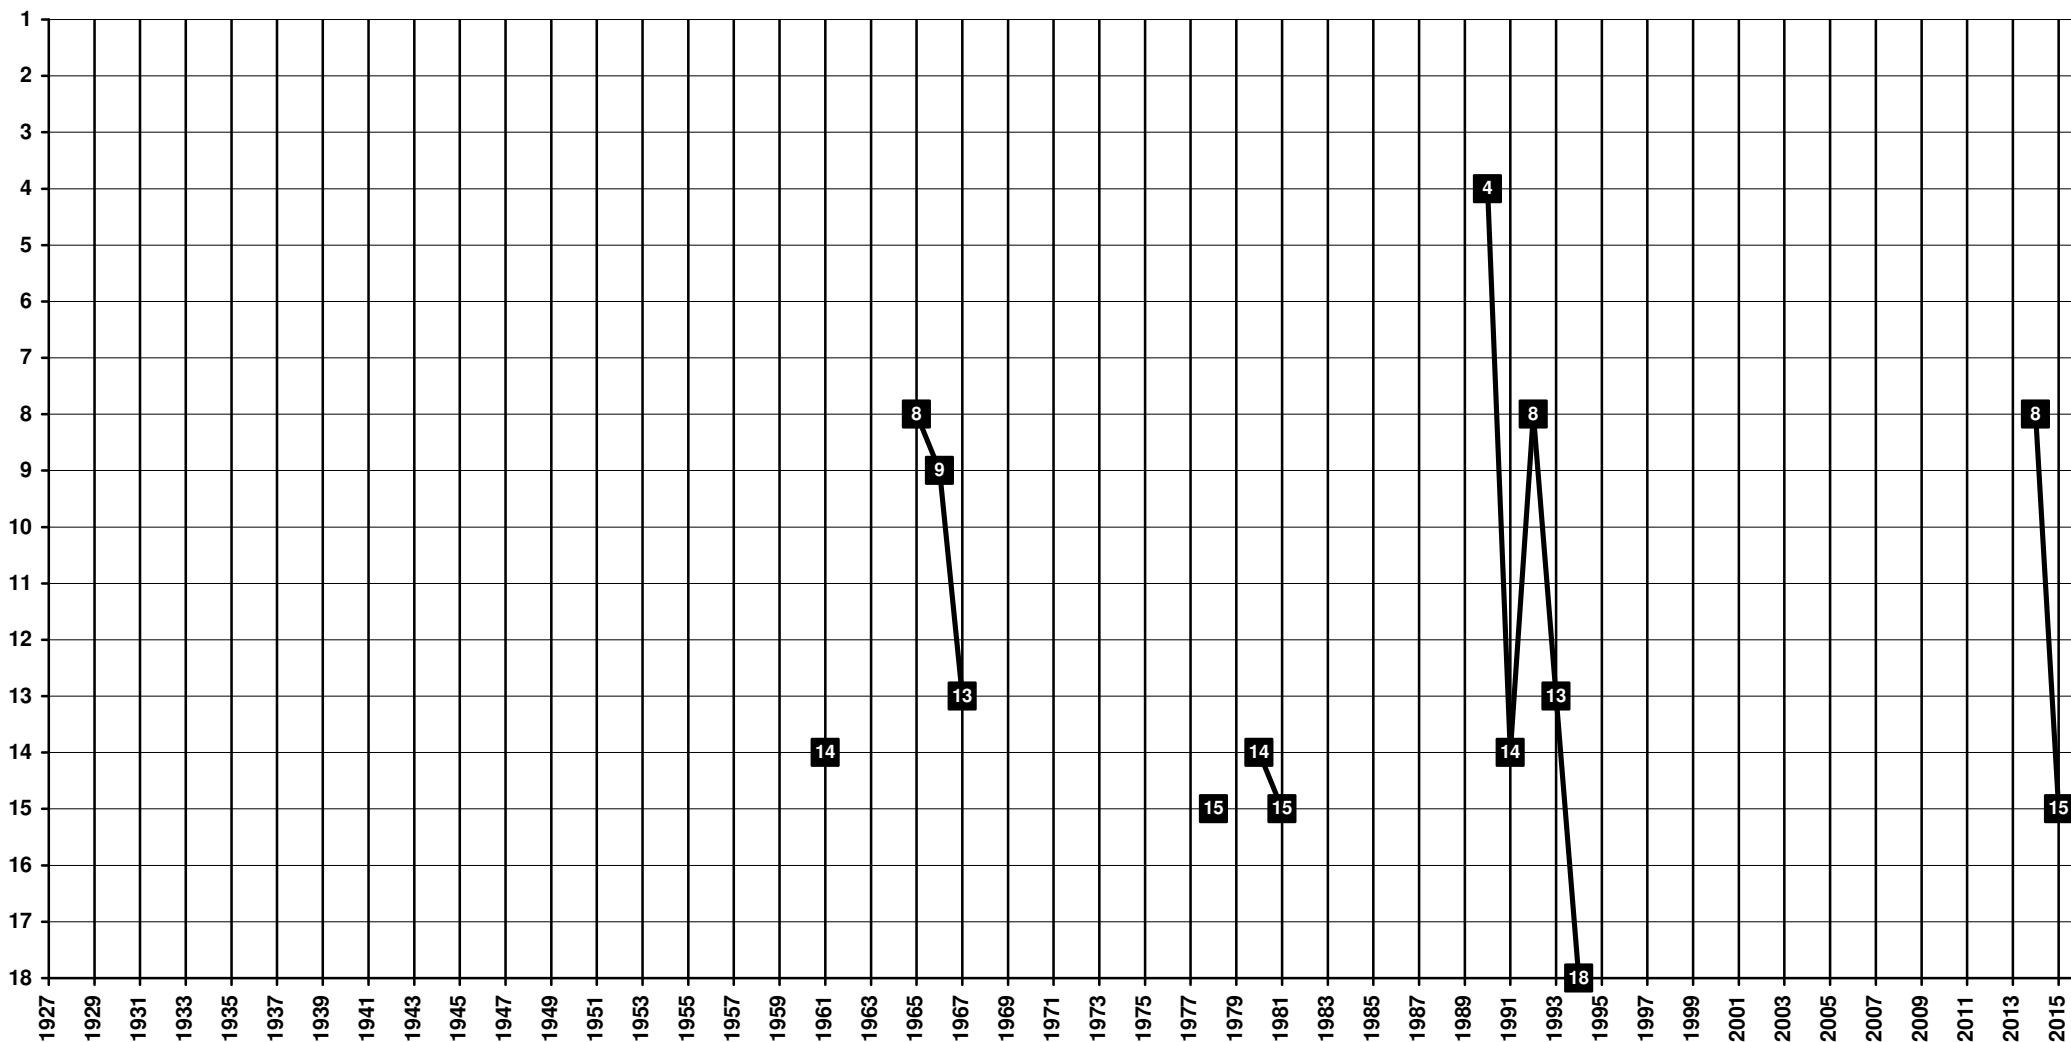

Poland - Tier 1 - Final Table Places

1946 **Zawisza Koszalin** | 1947 **Zawisza Bydgoszcz** | 02.1950 **Legia Bydgoszcz** | 10.1950 **OWKS Bydgoszcz** | 1954 **CWKS Bydgoszcz** | 1957 **Zawisza Bydgoszcz** | 2002 **Chemik/Zawisza Bydgoszcz** | 2004 **Zawisza Bydgoszcz** [Bydgoszcz, kujawsko-pomorskie]