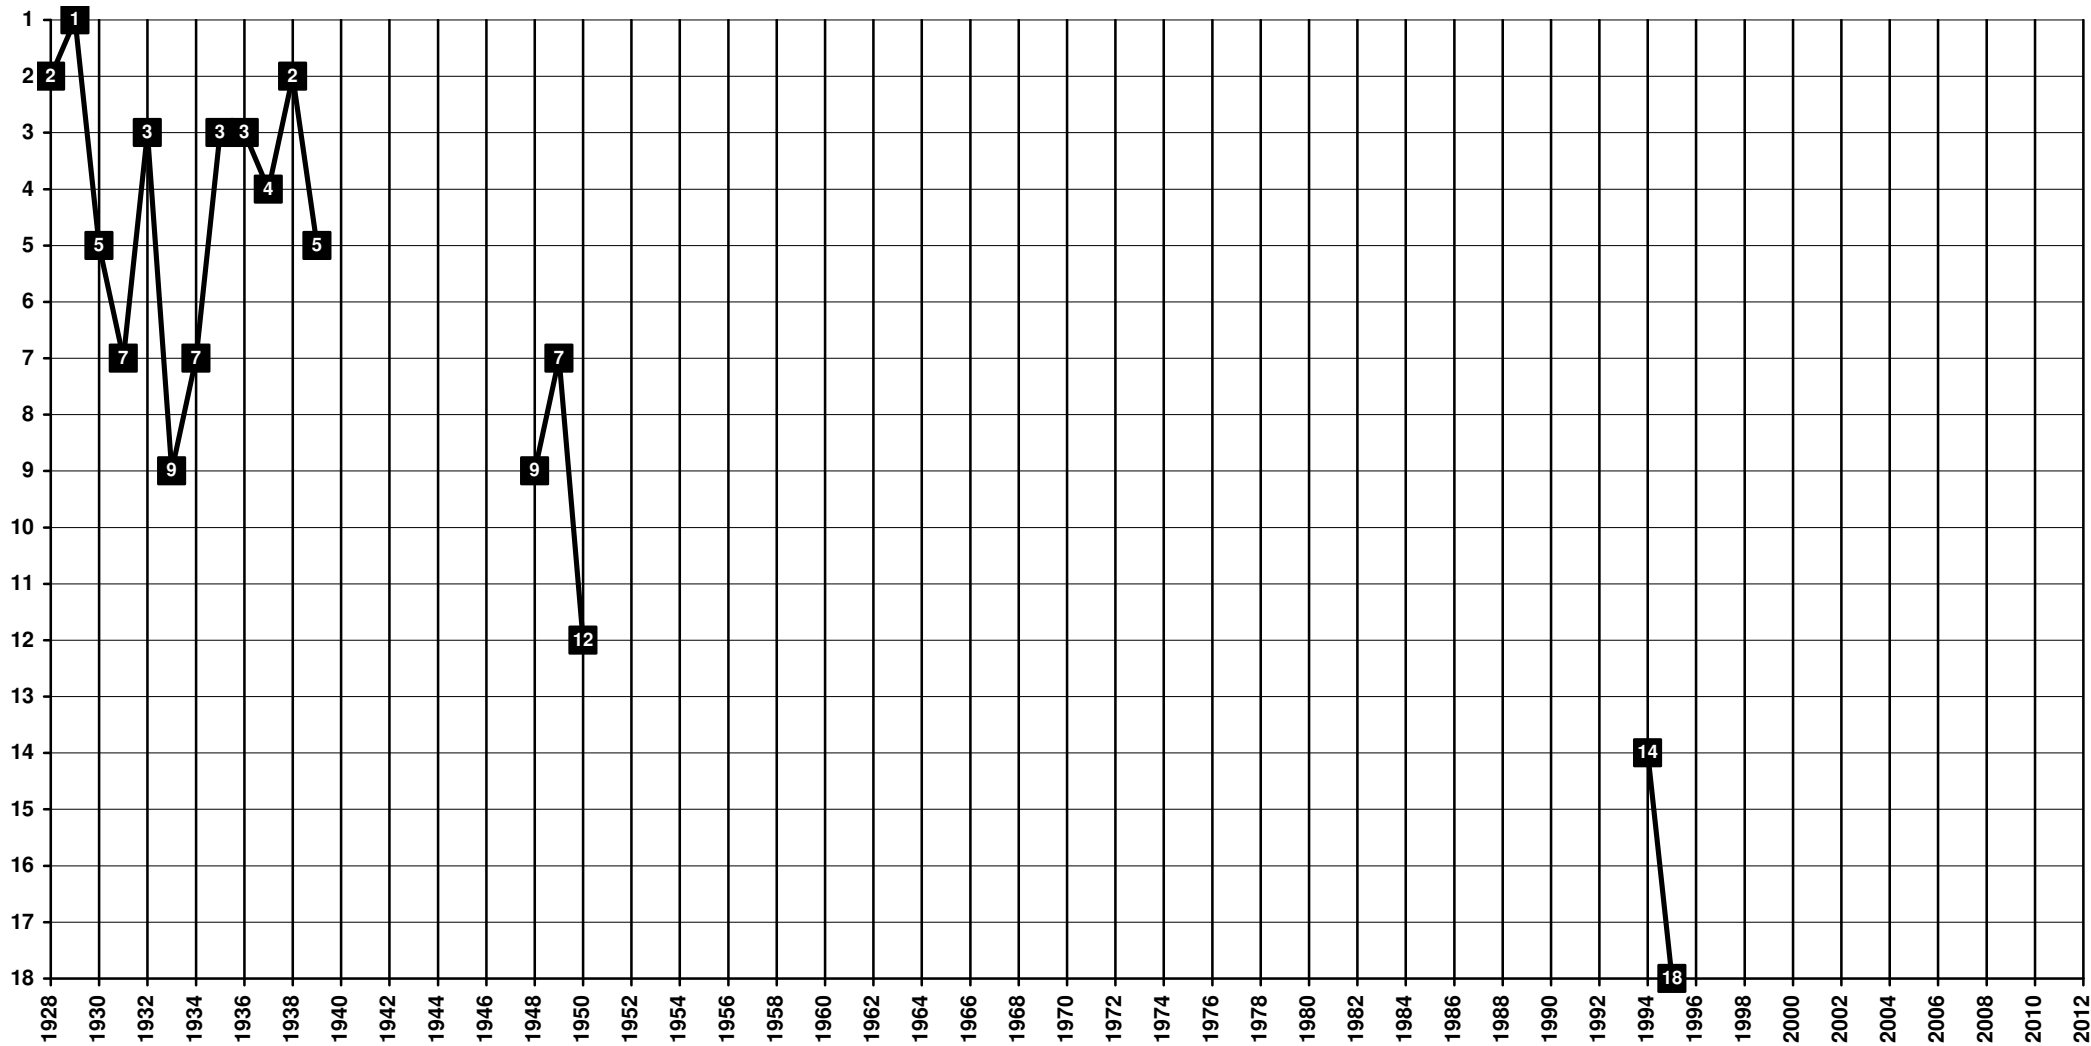

Poland - Tier 1 - Final Table Places

1912 **Warta Poznan** | 1950 **Zwiazkowiec Poznan** | 1951 **Stal Poznan** | 1956 **Warta Poznan** [Poznań, wielkopolskie]