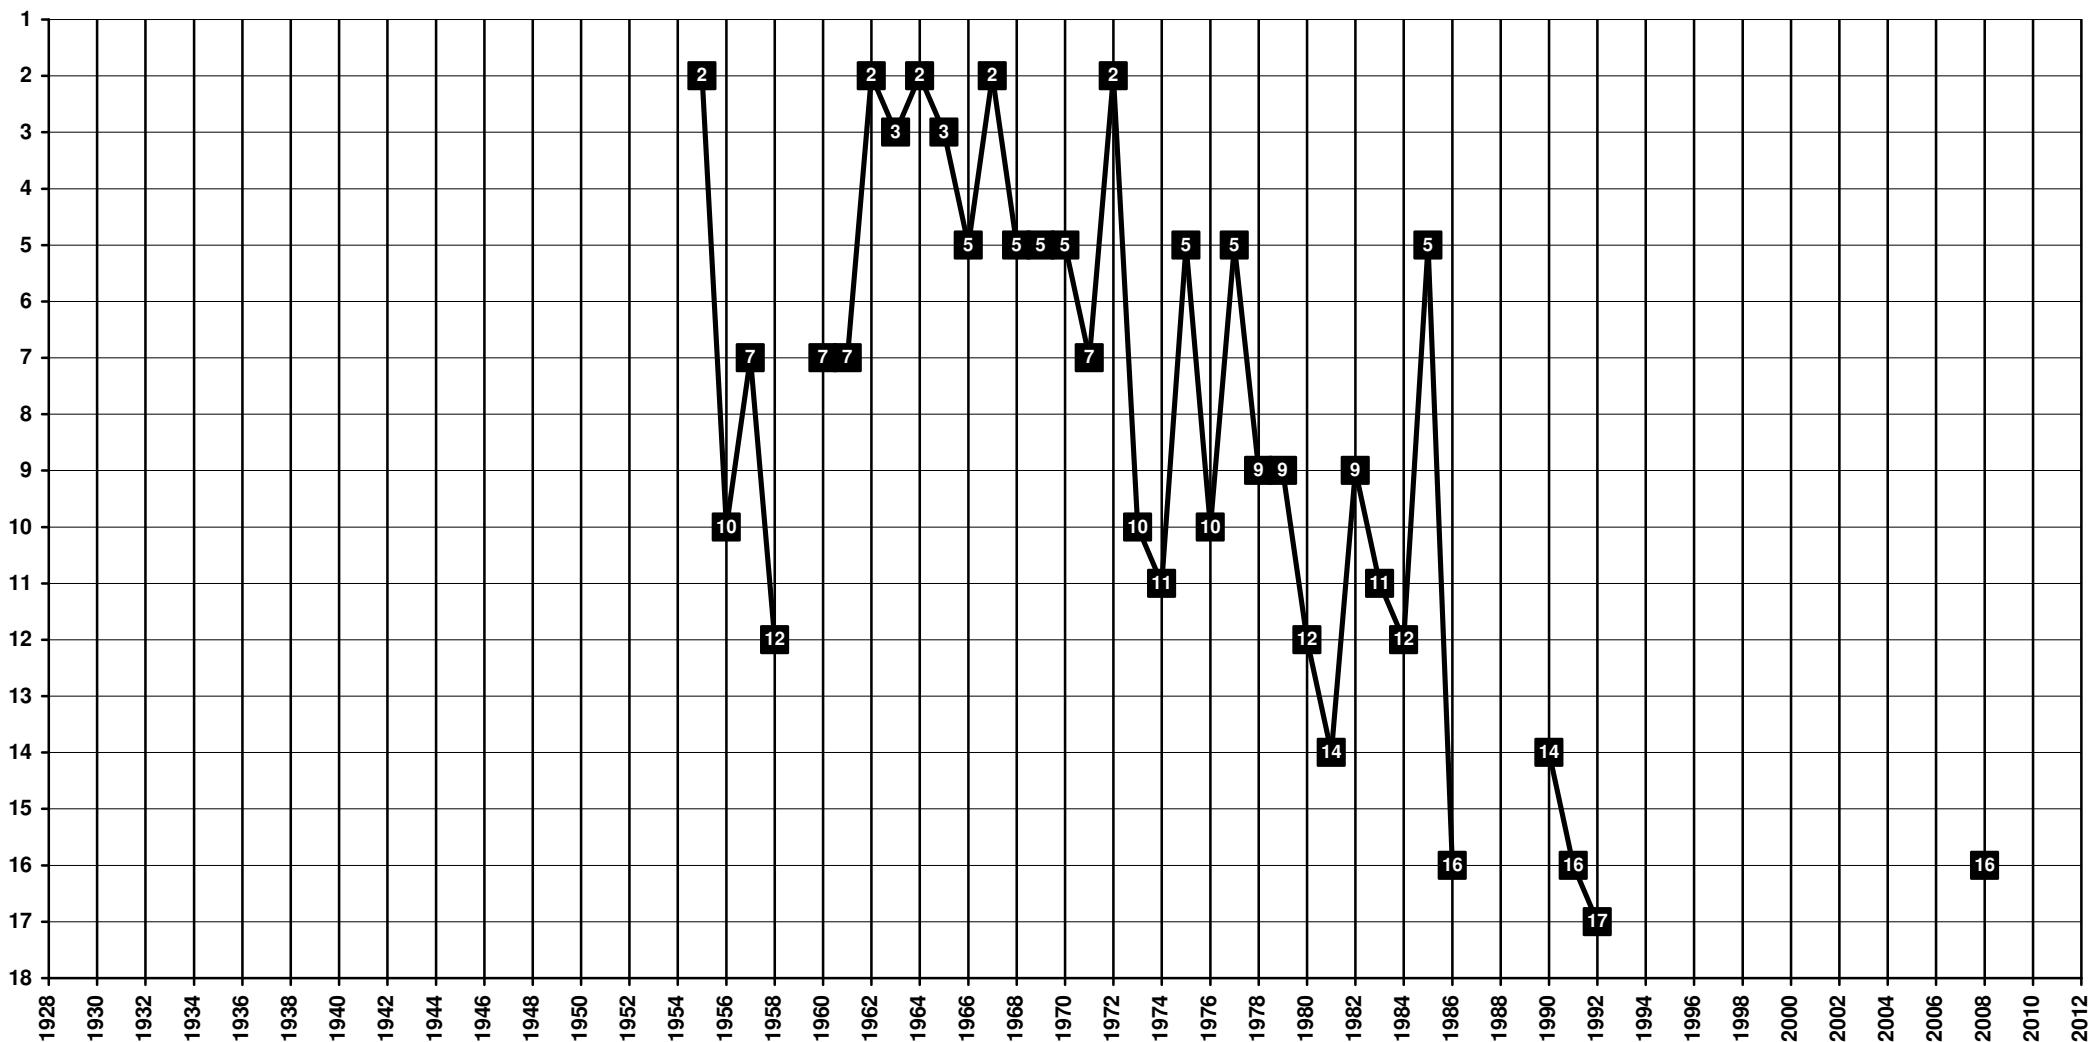

Poland - Tier 1 - Final Table Places

1906 **KS Milowice** | 1908 **Union Sosnowiec** | 1931 **Unia Sosnowiec** (merged with Victoria Sosnowiec) | 1945 **RKS Sosnowiec** | 1945 **RKU Sosnowiec** | 1948 **Unia Sosnowiec** | 1949 **Stal Sosnowiec** | 1962 **Zaglebie Sosnowiec** | 1993 **Stal Sosnowiec** | 1994 **Zaglebie Sosnowiec** [Sosnowiec, śląskie]