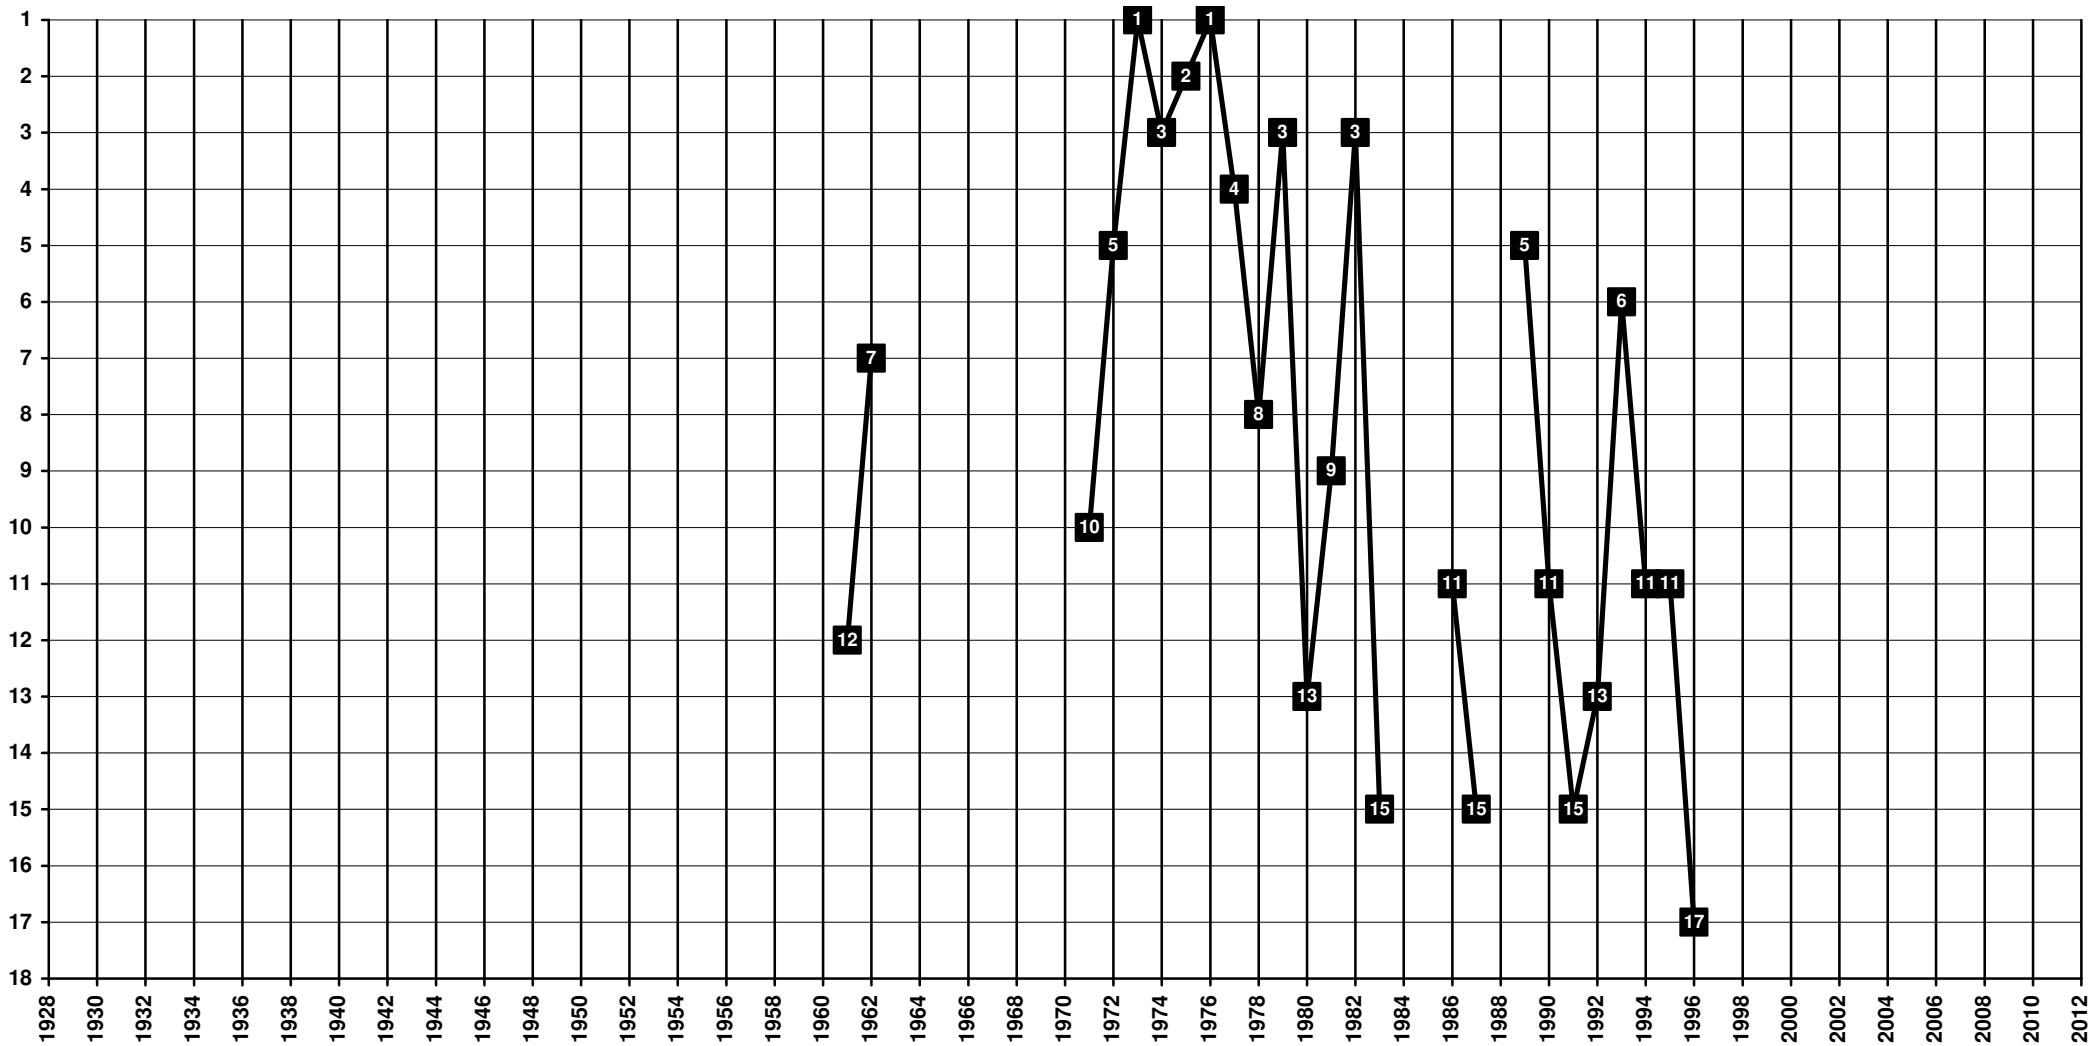

Poland - Tier 1 - Final Table Places

1939 **PZL Mielec** | 1949 **Stal Mielec** | 1995 **MKP Mielec** | 1998 **Stal Mielec** [Mielec, podkarpackie]