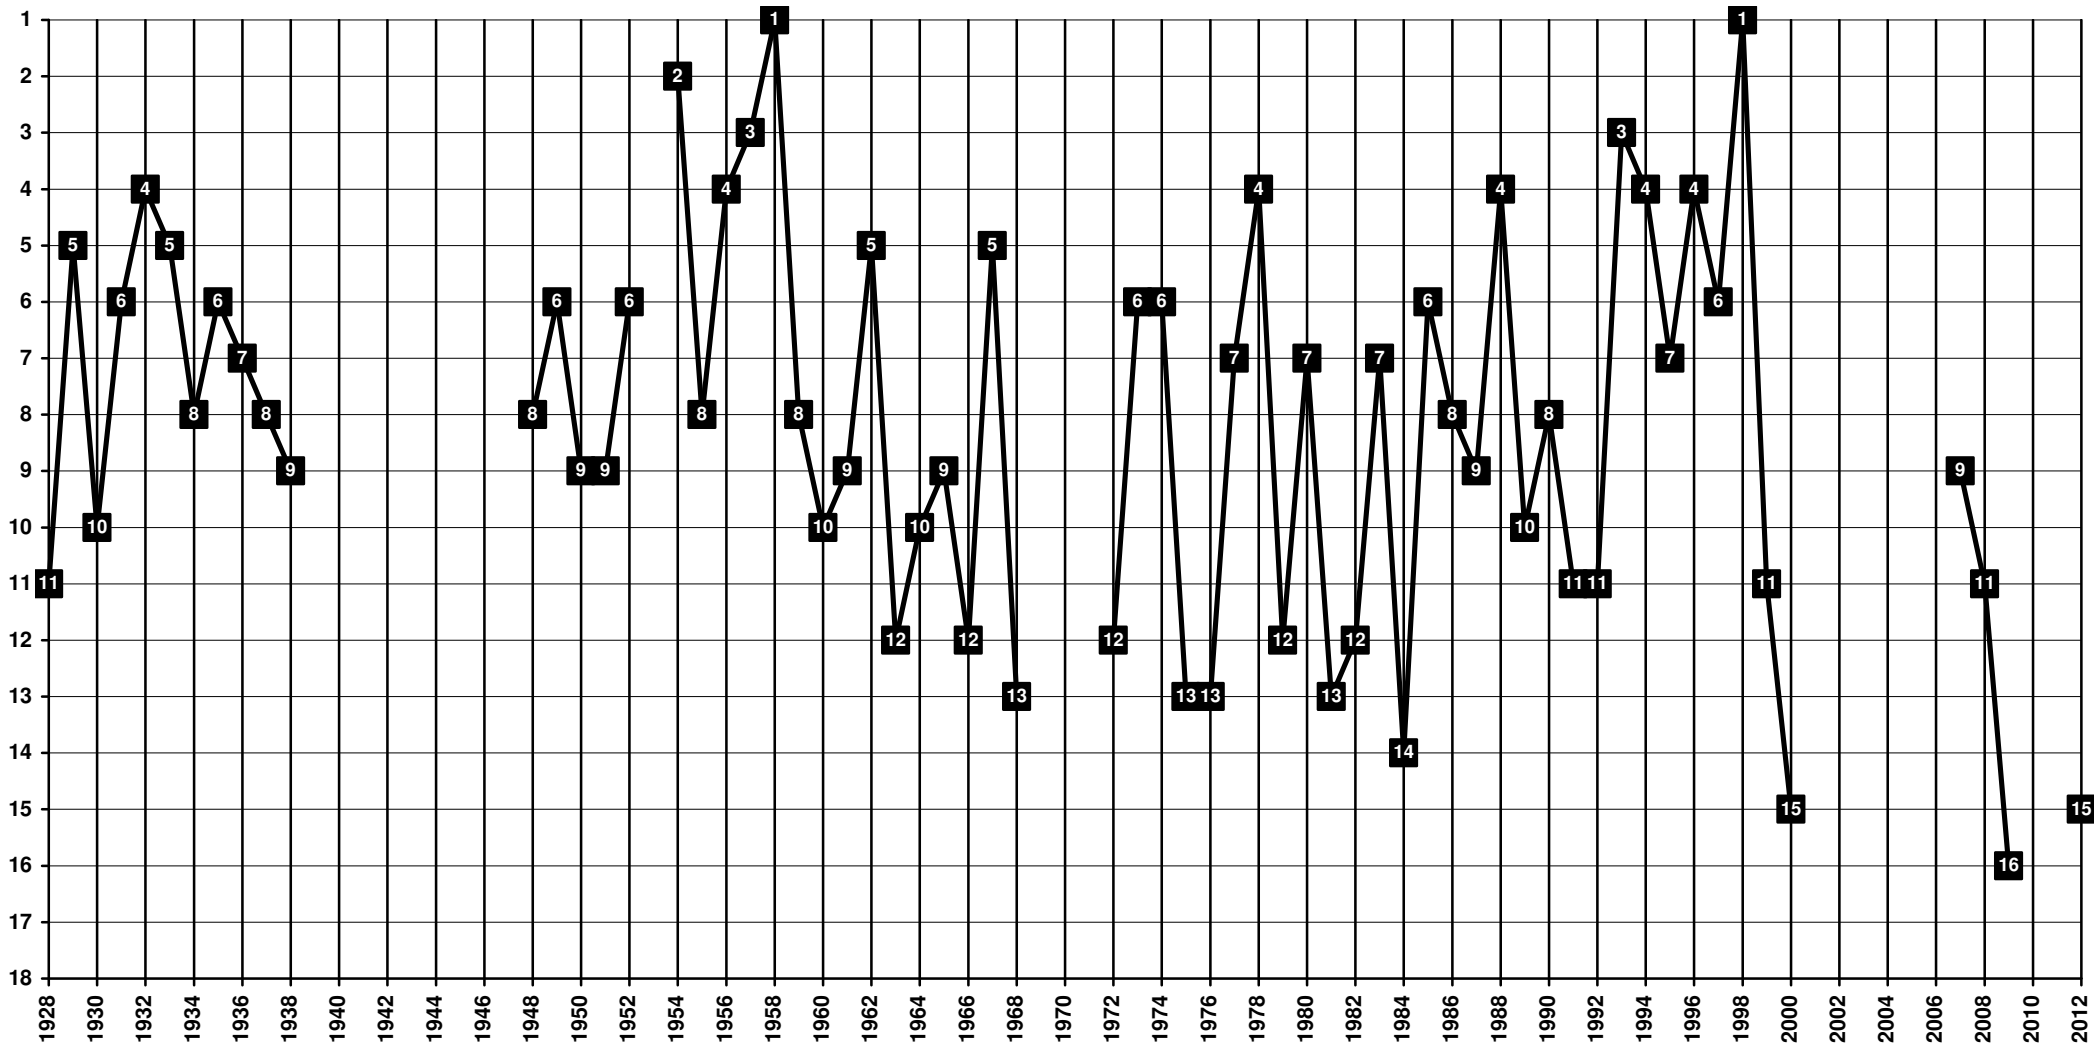

Poland - Tier 1 - Final Table Places

1906 Wisła Krakow | 1949 Gwardia Krakow | 1955 Wisła Krakow [Kraków, małopolskie]

Poland - Tier 1 - Final Table Places

1979 **Gornik Leczna** | 2011 **GKS Bogdanka** | 2013 **Gornik Leczna** [Łęczna, lubelskie]

Poland - Tier 1 - Final Table Places

1908 LKS Lodz | 1949 LKS-Wlokniaz Lodz | 1955 LKS Lodz [Łódź, łódzkie]

Poland - Tier 1 - Final Table Places

1910 **Widzew Lodz** | 1950 **Wlokniarz Widzew Lodz** | 1954 **Widzew Lodz** [Łódź, łódzkie]