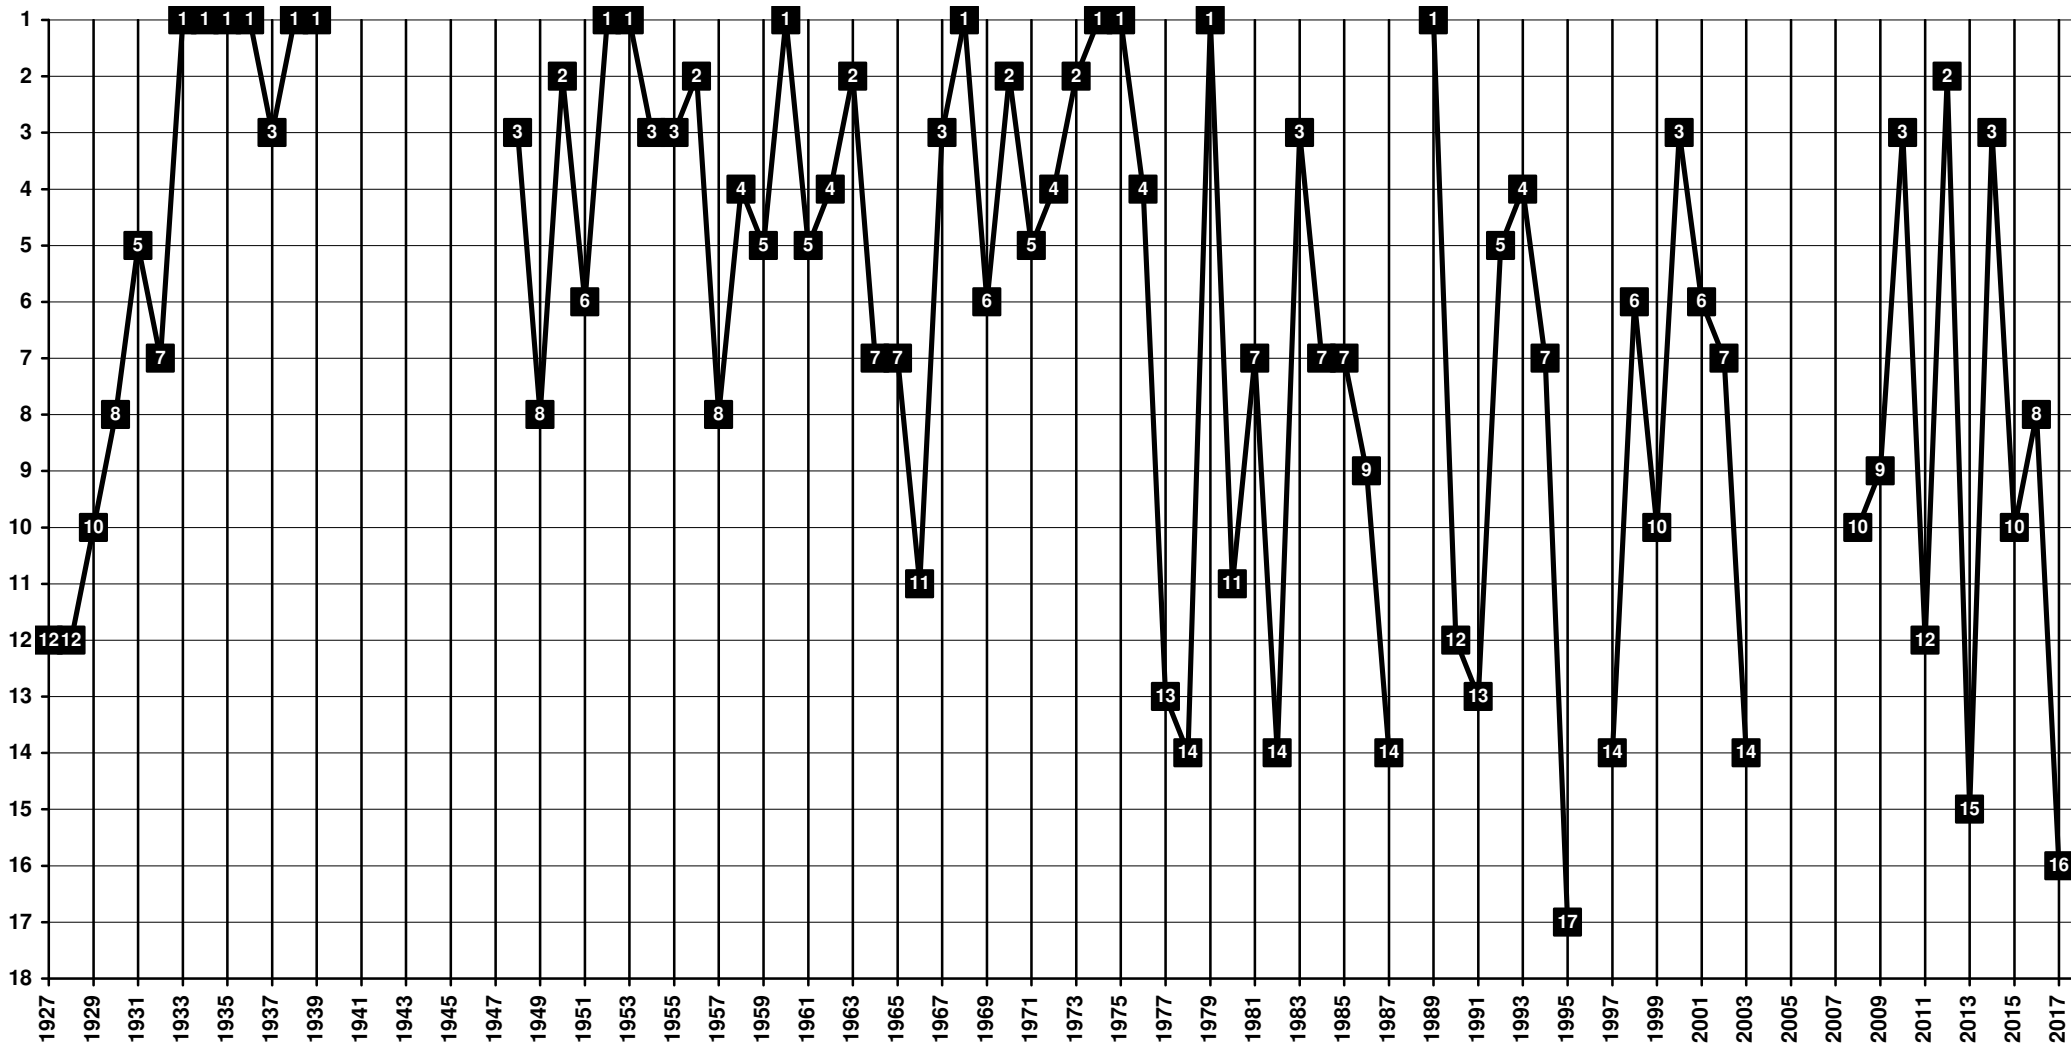

Poland - Tier 1 - Final Table Places

1920 **Ruch Wielkie Hajduki** | 1939 **Ruch Chorzow** [Chorzów, śląskie]