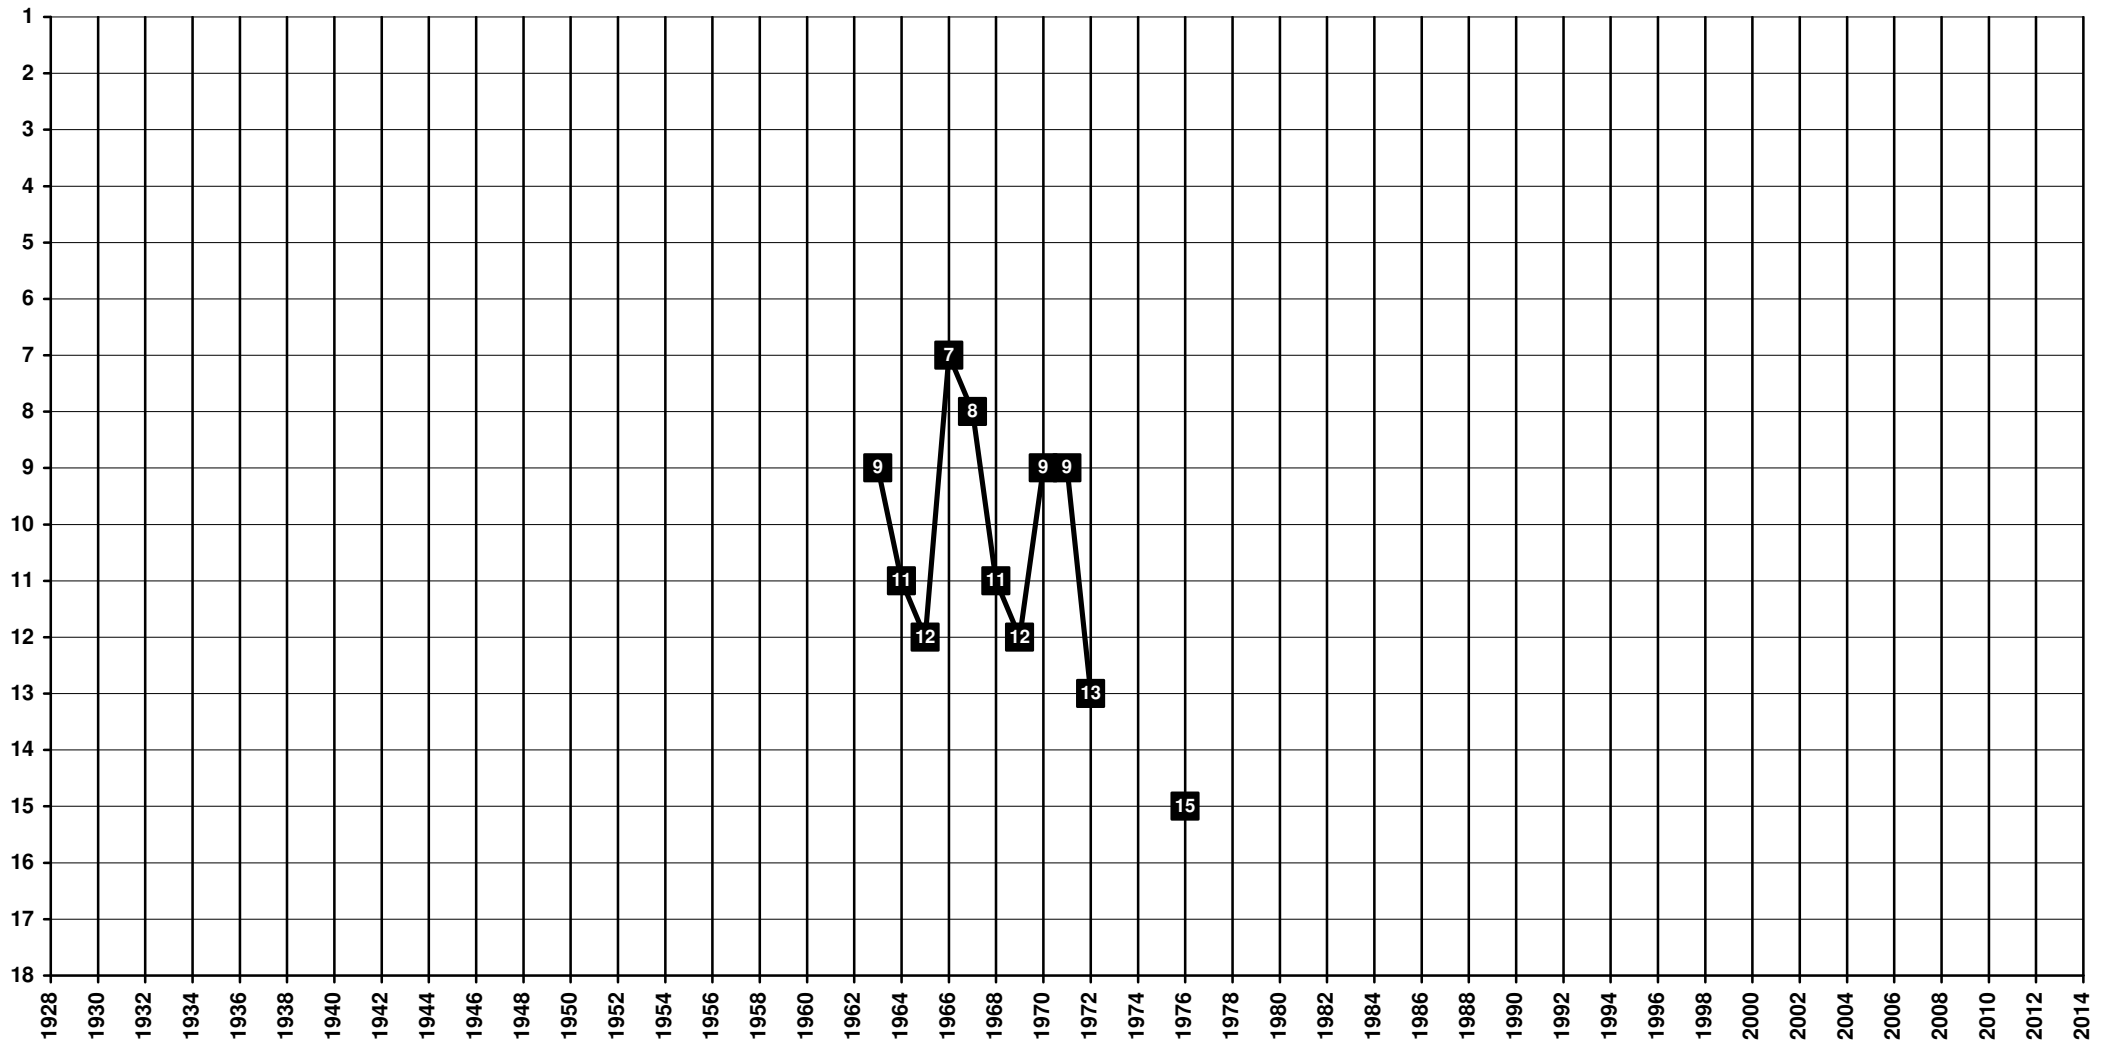

Poland - Tier 1 - Final Table Places

1912 **Warta Poznan** | 1950 **Zwiazkowiec Poznan** | 1951 **Stal Poznan** | 1956 **Warta Poznan** [Poznań, wielkopolskie]

Poland - Tier 1 - Final Table Places

1944 PZL Rzeszow | 1949 Stal Rzeszow [Rzeszów, podkarpackie]