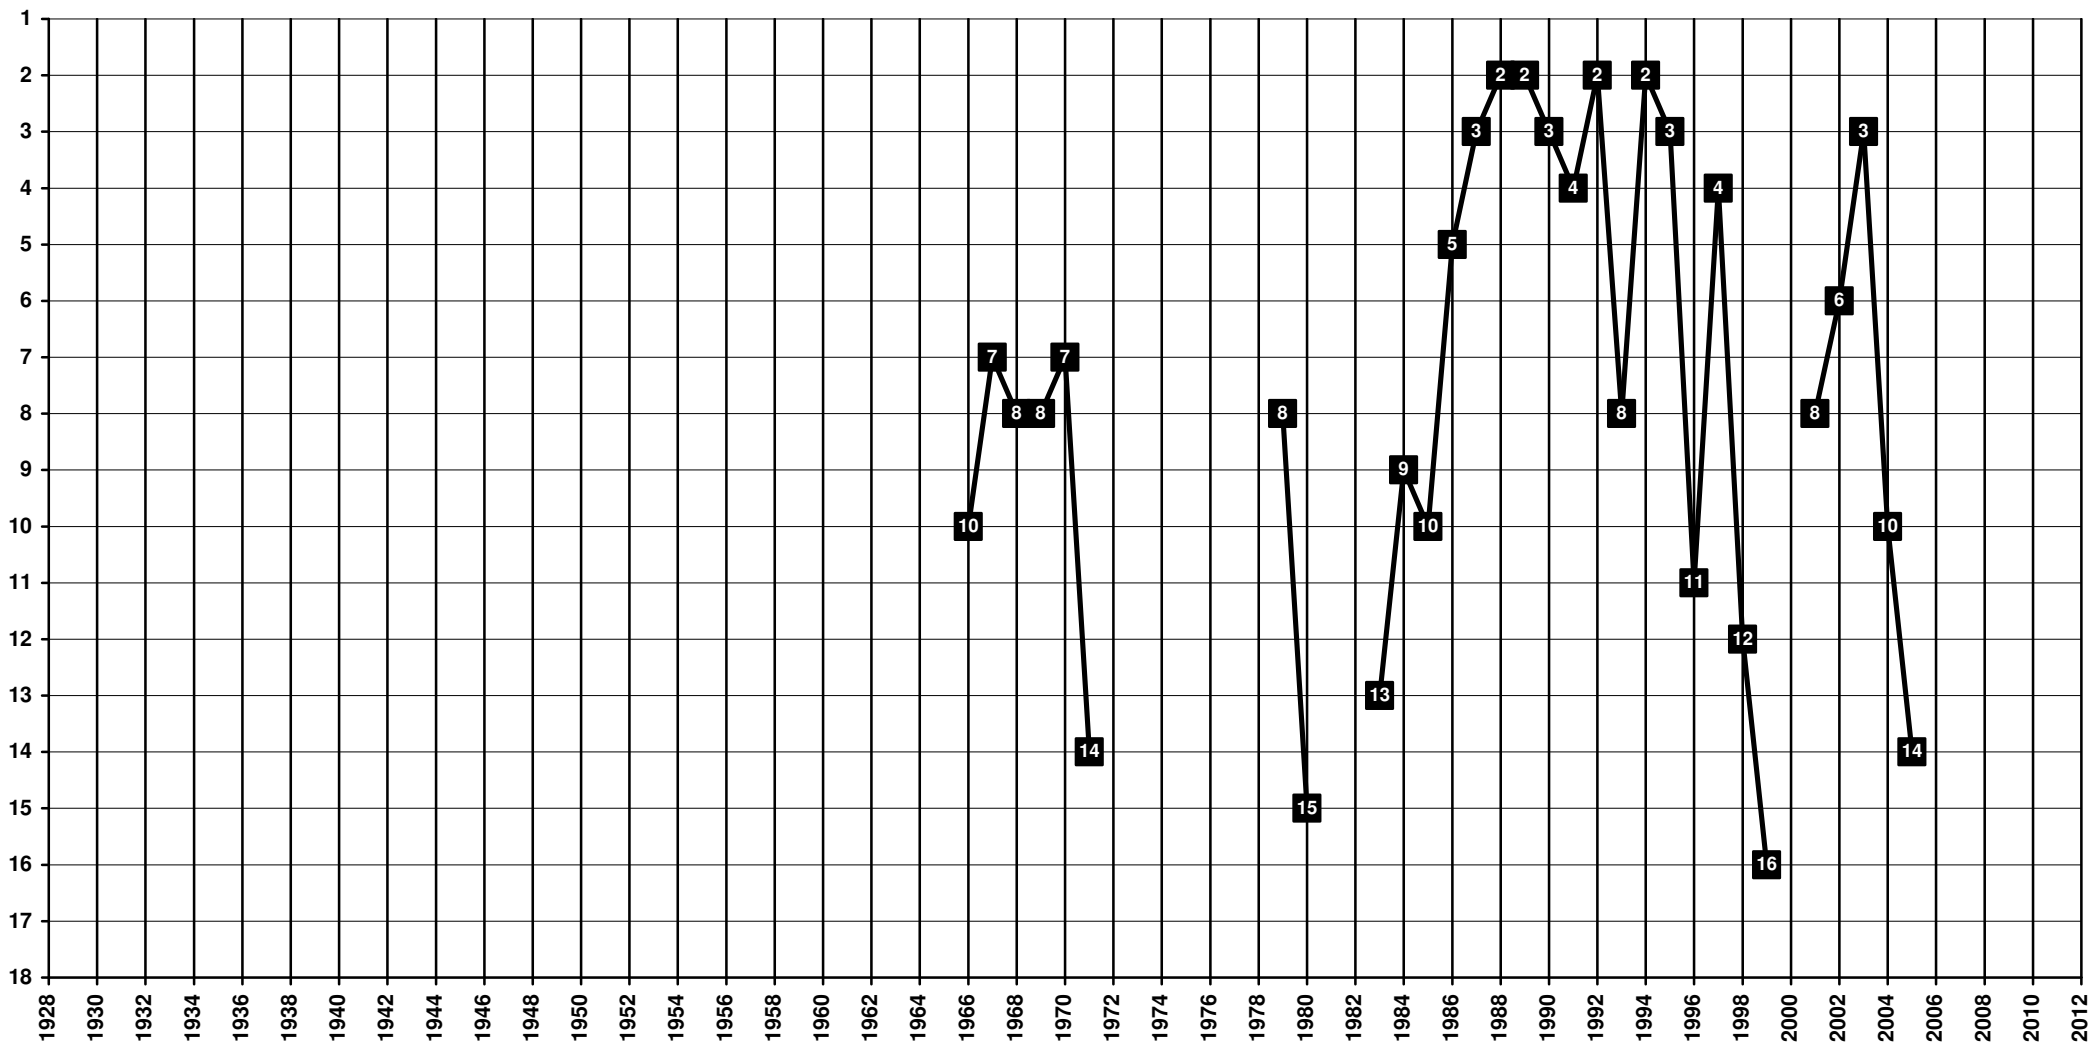

Poland - Tier 1 - Final Table Places

1964 merge of Rapid/Orzel, Gornik Katowice, Koszutka Katowice, Katowicki Klub Lyzwiarski, Katowicki Klub Sportowy Gornik, Gorniczny Klub Zeglarski Szkwal to **GKS Katowice** [Katowice, śląskie]