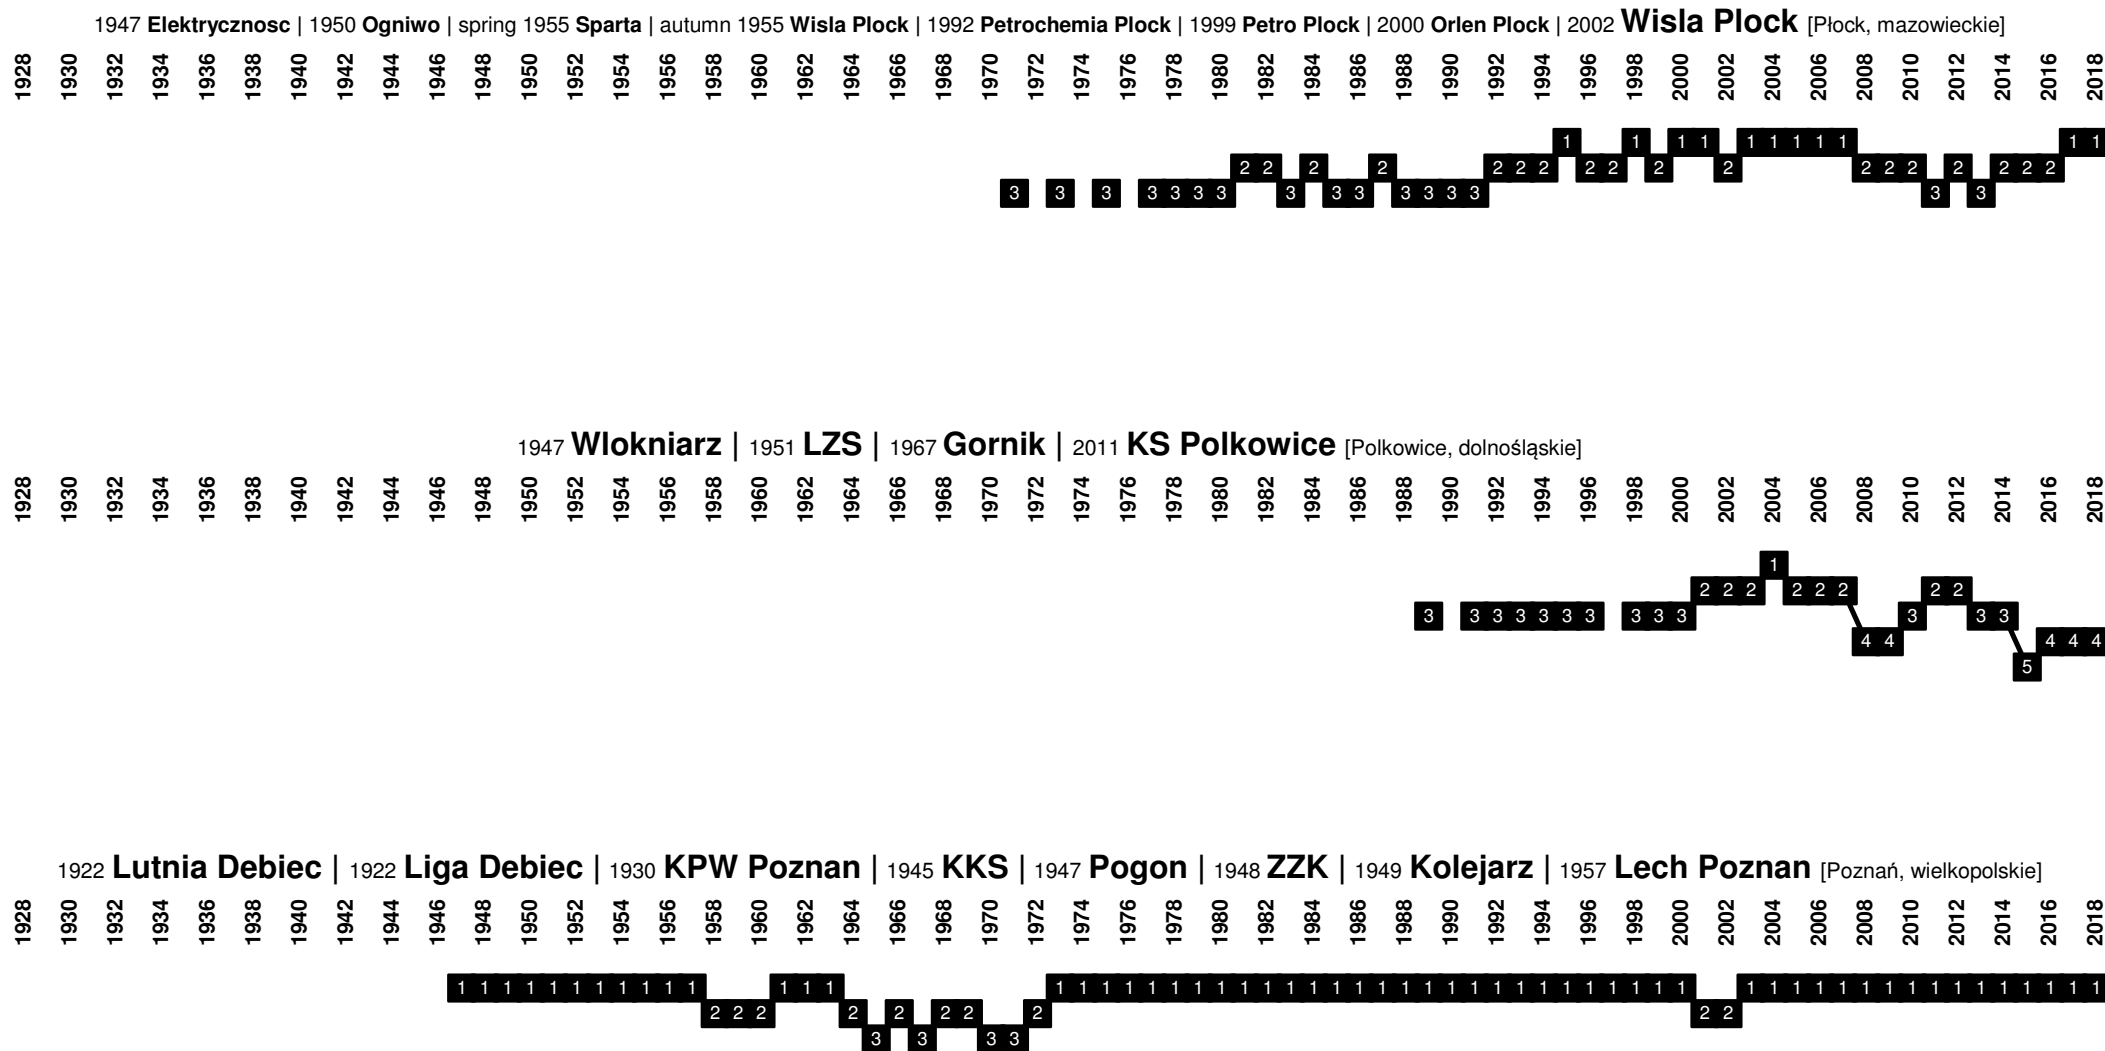

Poland - Divisional Movements