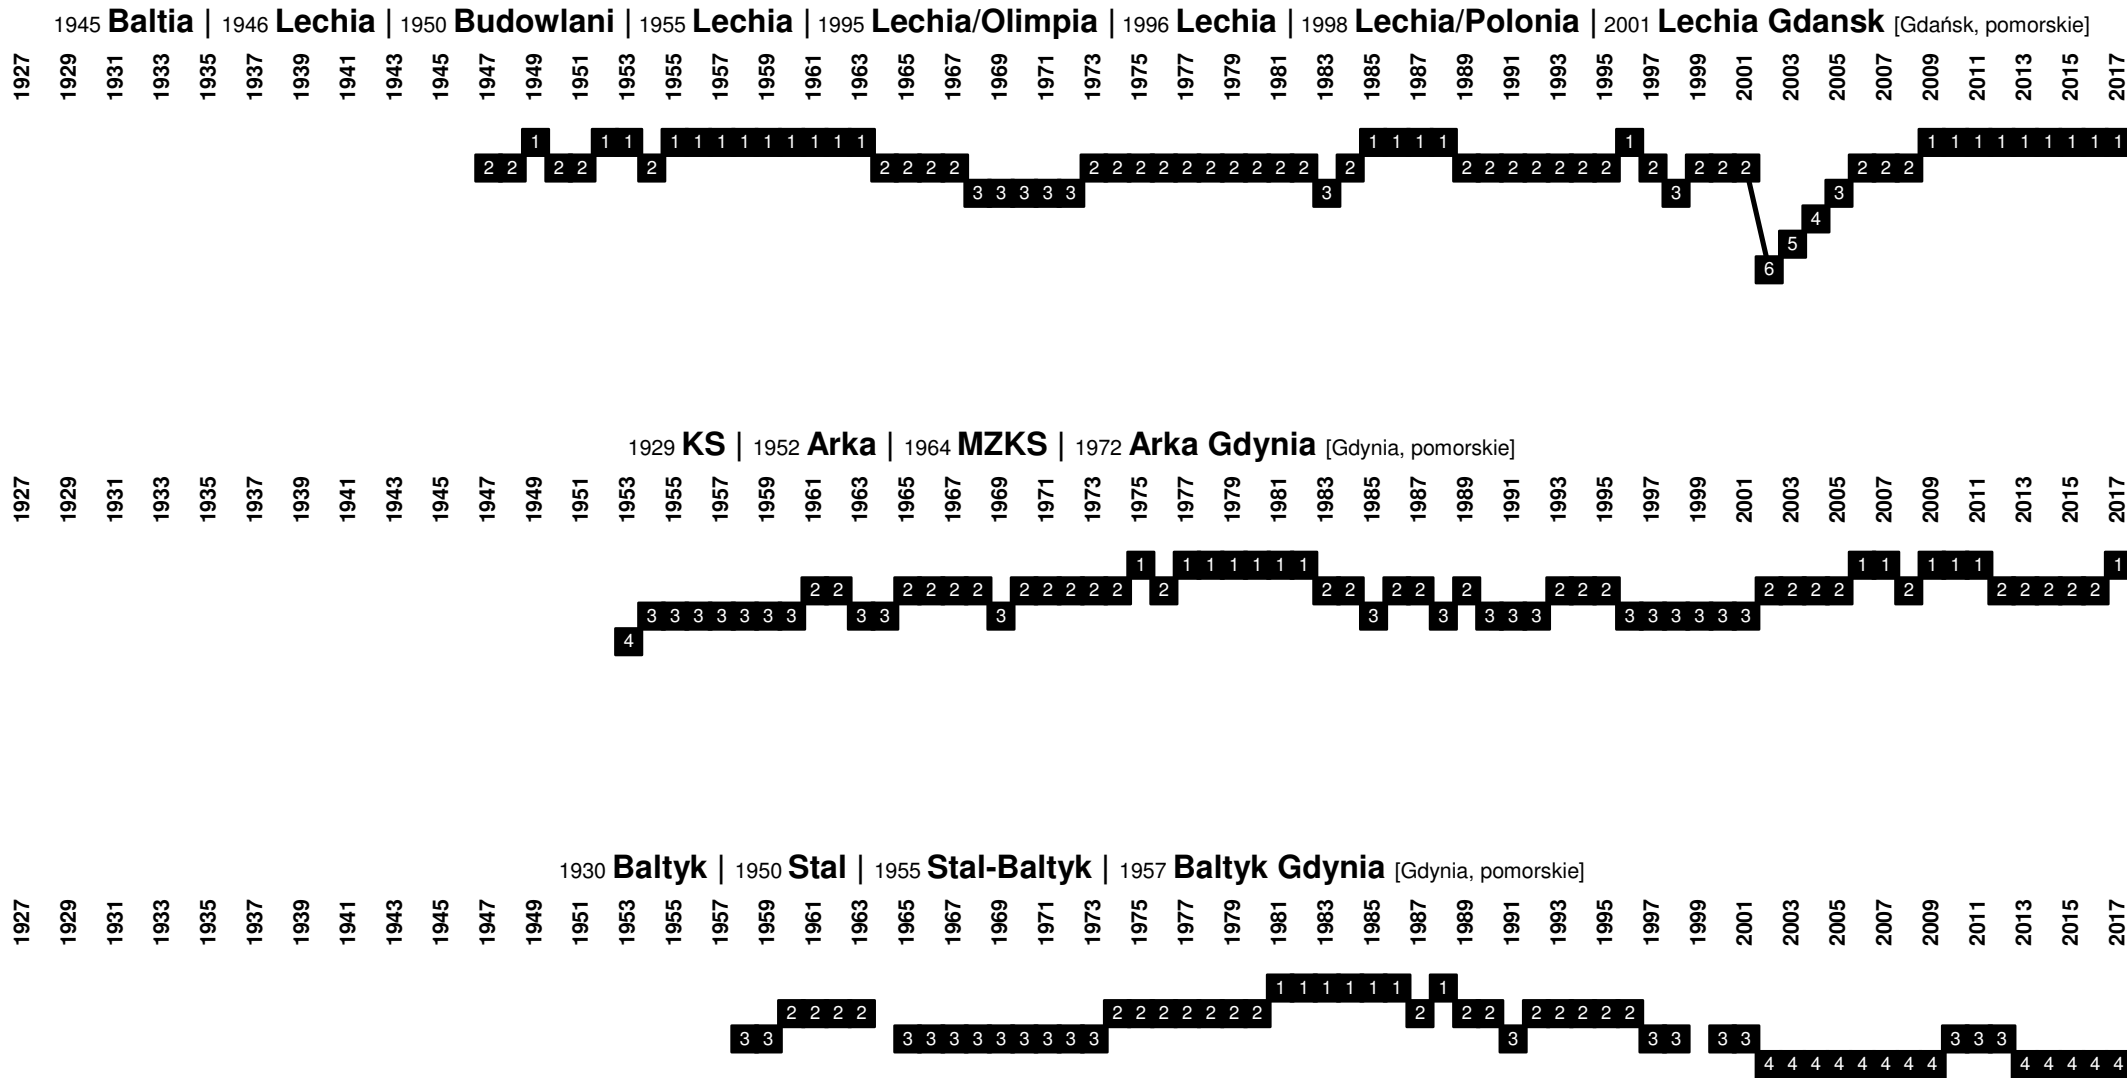

Poland - Divisional Movements

Poland - Divisional Movements

Poland - Divisional Movements

1920-1922, 1945 **Polonia** | 1950 **Ogniwo** | 1955 **Sparta** | 1956 **Polonia** | 1997/98 **Polonia/Szombierki** | 1998 **Polonia Bytom** [Bytom, śląskie]

1919 **KS Poniatowski** | 1945 **Kopalnia Szombierki** | 1949 **Gornik Bytom-Szombierki** | 1957 **Szombierki Bytom** | 1997/98 **Polonia/Szombierki Bytom** | 1998 **Szombierki Bytom** [Bytom, śląskie]

Poland - Divisional Movements

Poland - Divisional Movements

Poland - Divisional Movements

1945 **Piast** | 03.1949 **Metal Piast** | 11.1949 **Stal** | 1951 **Stal GZUT** | 1955 **Piast** | 1989 **Piast-Bumar** | 1990 **Bumar-Piast** | 1990 **Bumar** | 1991 **Piast-Bumar** | 1992 **Piast** | 1995 **Piast Bojkow** | 1996 **Piast Gliwice** [Gliwice, śląskie]

1939 **PZL** | 1949 **Stal** | 1995 **MKP** | 1998 **Stal Mielec** [Mielec, podkarpackie]

1927 1929 1931 1933 1935 1937 1939 1941 1943 1945 1947 1949 1951 1953 1955 1957 1959 1961 1963 1965 1967 1969 1971 1973 1975 1977 1979 1981 1983 1985 1987 1989 1991 1993 1995 1997 1999 2001 2003 2005 2007 2009 2011 2013 2015 2017