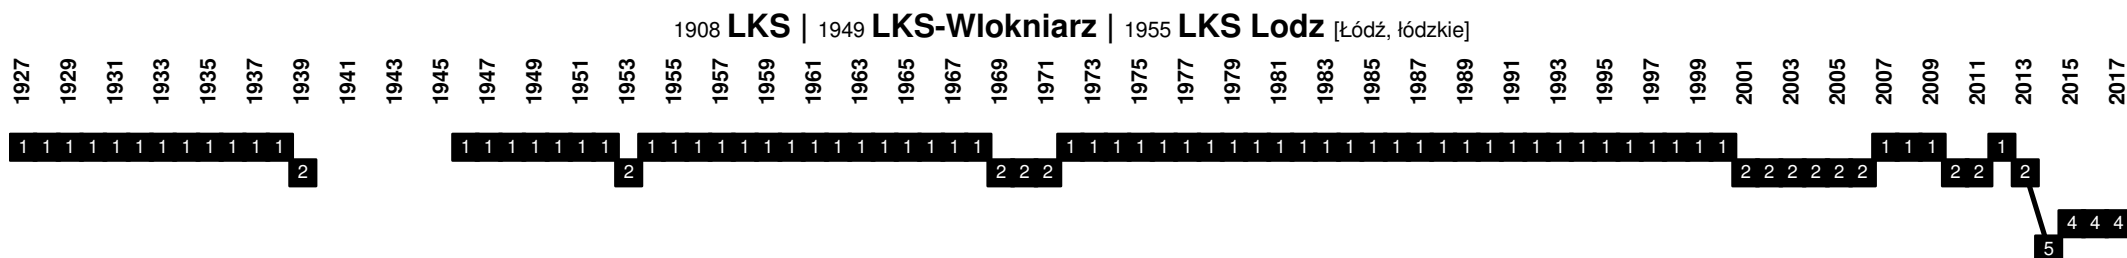

Poland - Divisional Movements

Poland - Divisional Movements

1927 1929 1931 1933 1935 1937 1939 1941 1943 1945 1947 1949 1951 1953 1955 1957 1959 1961 1963 1965 1967 1969 1971 1973 1975 1977 1979 1981 1983 1985 1987 1989 1991 1993 1995 1997 1999 2001 2003 2005 2007 2009 2011 2013 2015 2017

1939 **PZL** | 1949 **Stal** | 1995 **MKP** | 1998 **Stal Mielec** [Mielec, podkarpackie]

1927 1929 1931 1933 1935 1937 1939 1941 1943 1945 1947 1949 1951 1953 1955 1957 1959 1961 1963 1965 1967 1969 1971 1973 1975 1977 1979 1981 1983 1985 1987 1989 1991 1993 1995 1997 1999 2001 2003 2005 2007 2009 2011 2013 2015 2017