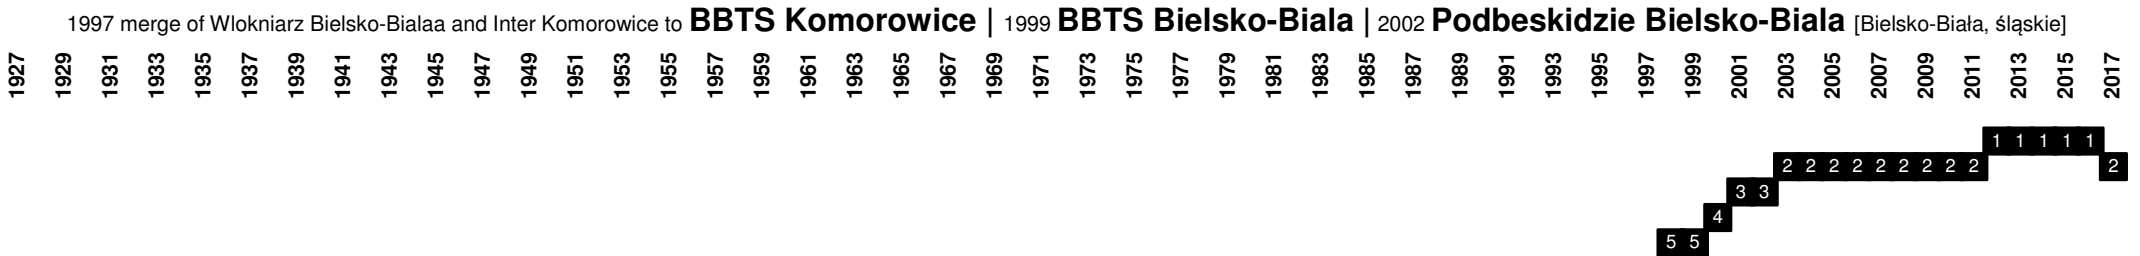

Poland - Divisional Movements

Poland - Divisional Movements

Poland - Divisional Movements

1920-1922, 1945 **Polonia** | 1950 **Ogniwo** | 1955 **Sparta** | 1956 **Polonia** | 1997/98 **Polonia/Szombierki** | 1998 **Polonia Bytom** [Bytom, śląskie]

1919 **KS Poniatowski** | 1945 **Kopalnia Szombierki** | 1949 **Gornik Bytom-Szombierki** | 1957 **Szombierki Bytom** | 1997/98 **Polonia/Szombierki Bytom** | 1998 **Szombierki Bytom** [Bytom, śląskie]