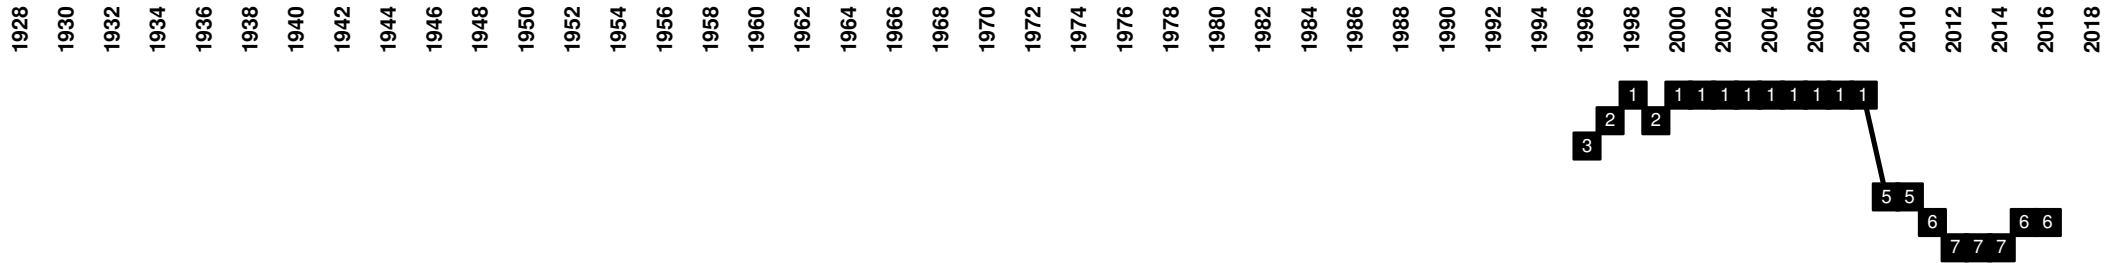

1922 Dyskobolia Grodzisk Wielkopolski [Grodzisk Wielkopolski, wielkopolskie]