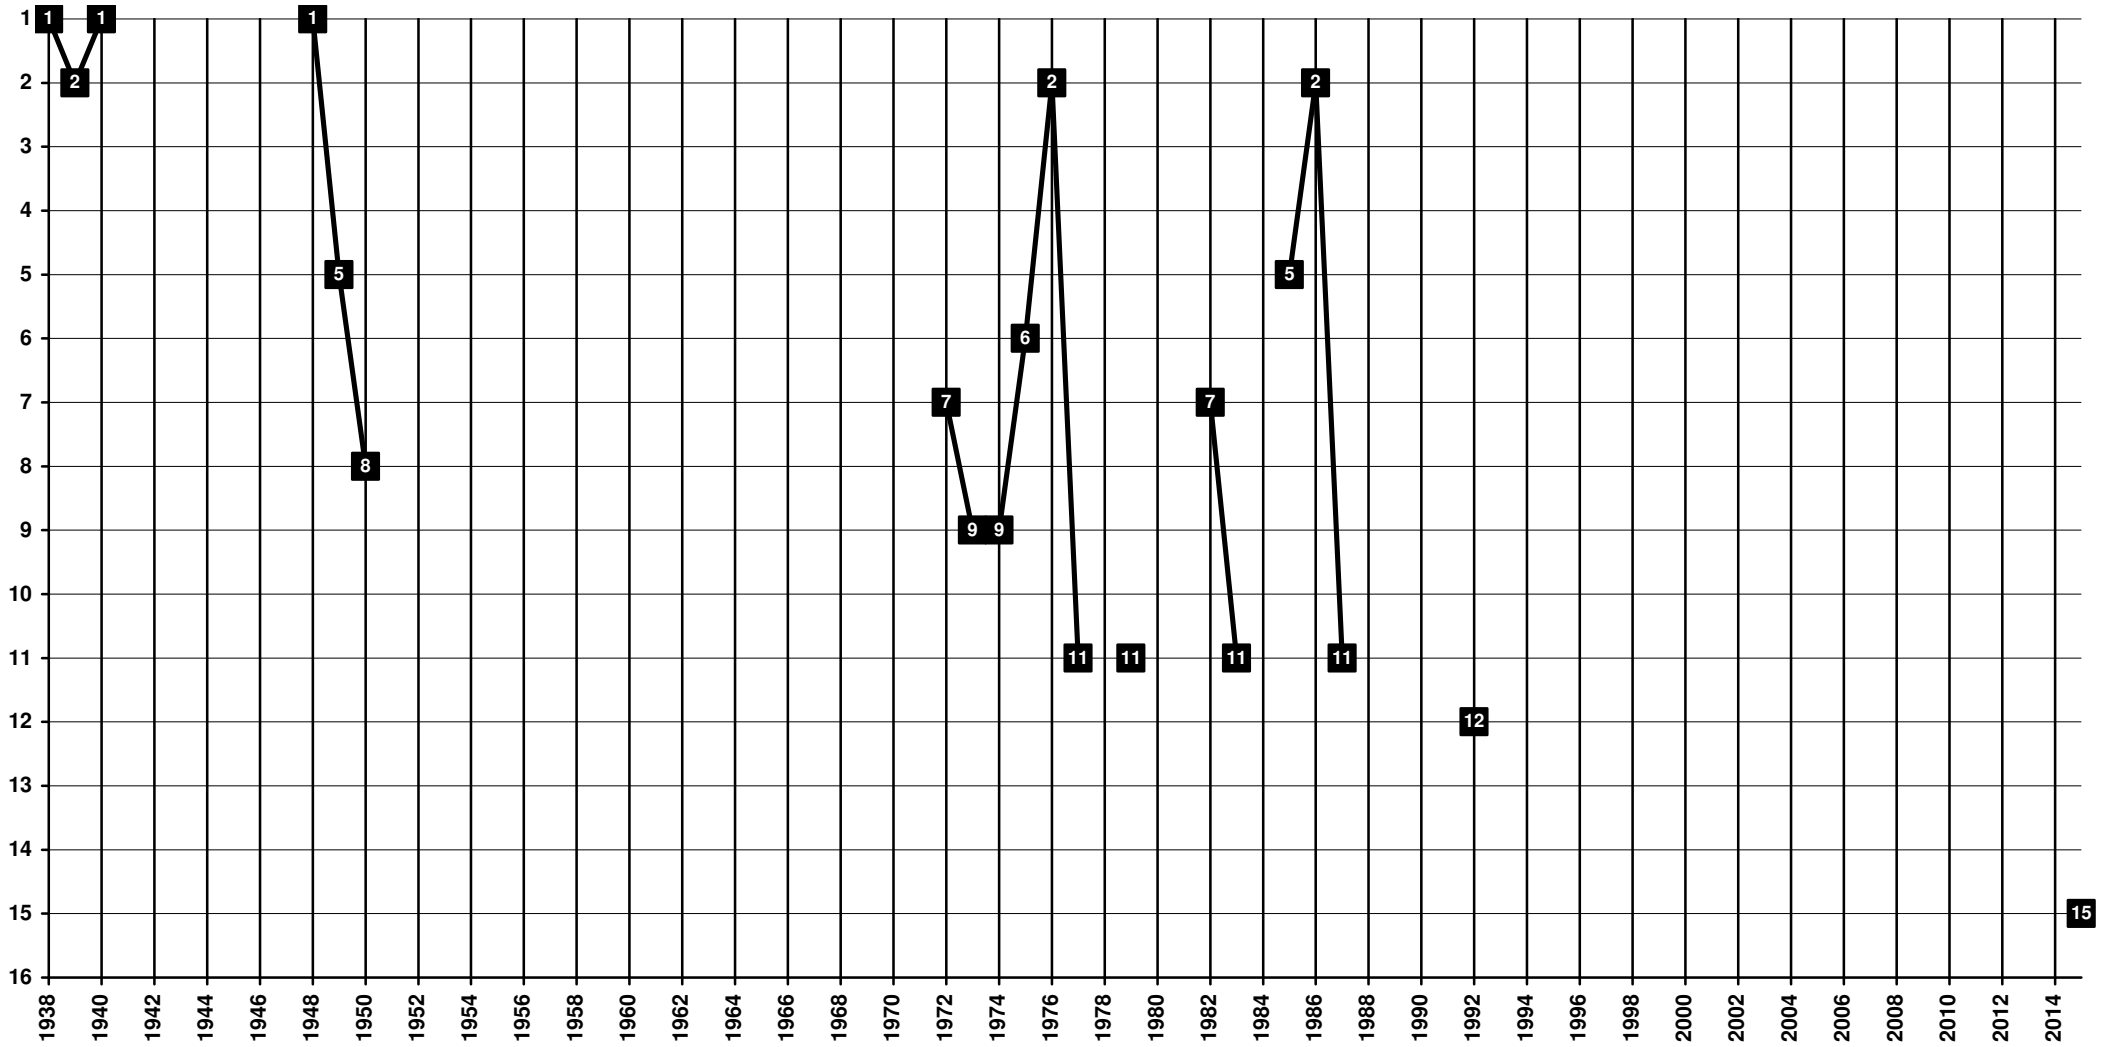

Norway - Tier 1 - Final Table Places

2003 **Kristiansund** Ballklubb (merge of Kristiansund FK and Clausenengen FK) [Kristiansund]

Norway - Tier 1 - Final Table Places

1905 Idrettsklubben **Start** [Kristiansand]

Norway - Tier 1 - Final Table Places

1865 Larvik Turn & Idrettsforening [Larvik]

Norway - Tier 1 - Final Table Places

1917 **Lillestrøm** Sportsklubb [Lillestrøm]

Norway - Tier 1 - Final Table Places

1910 **Mjøndalen** Idrettsforening [Mjøndalen]