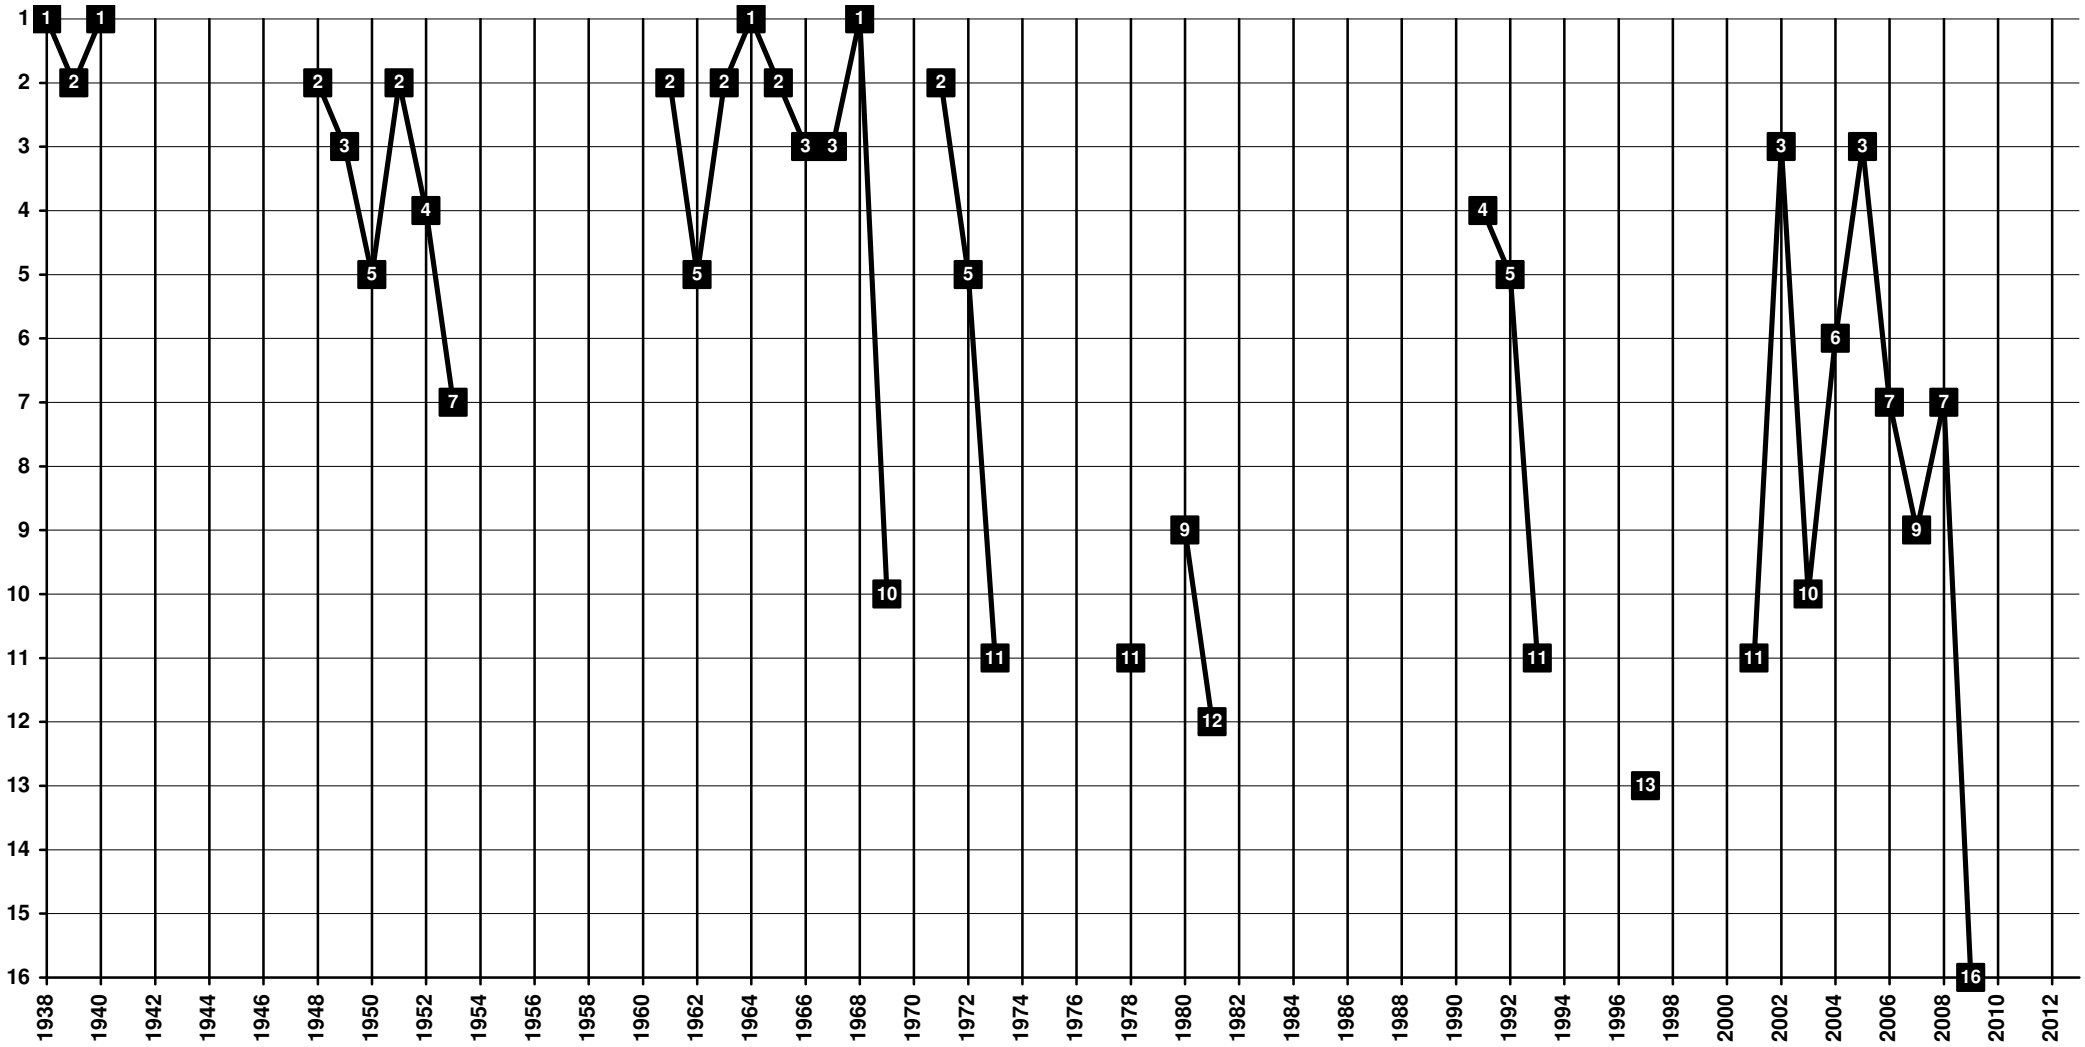

Norway - Tier 1 - Final Table Places

1896 Ski- og Fotballklubben **Lyn** [Oslo]