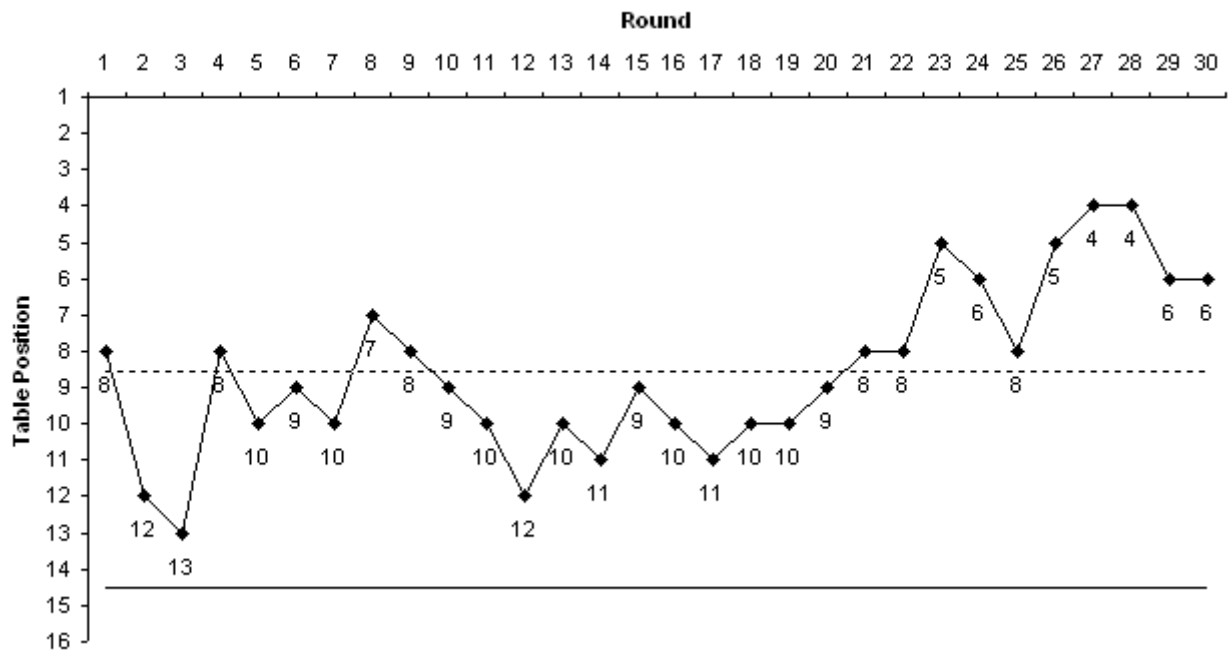

Tippeligaen - Season 2010

Haugesund