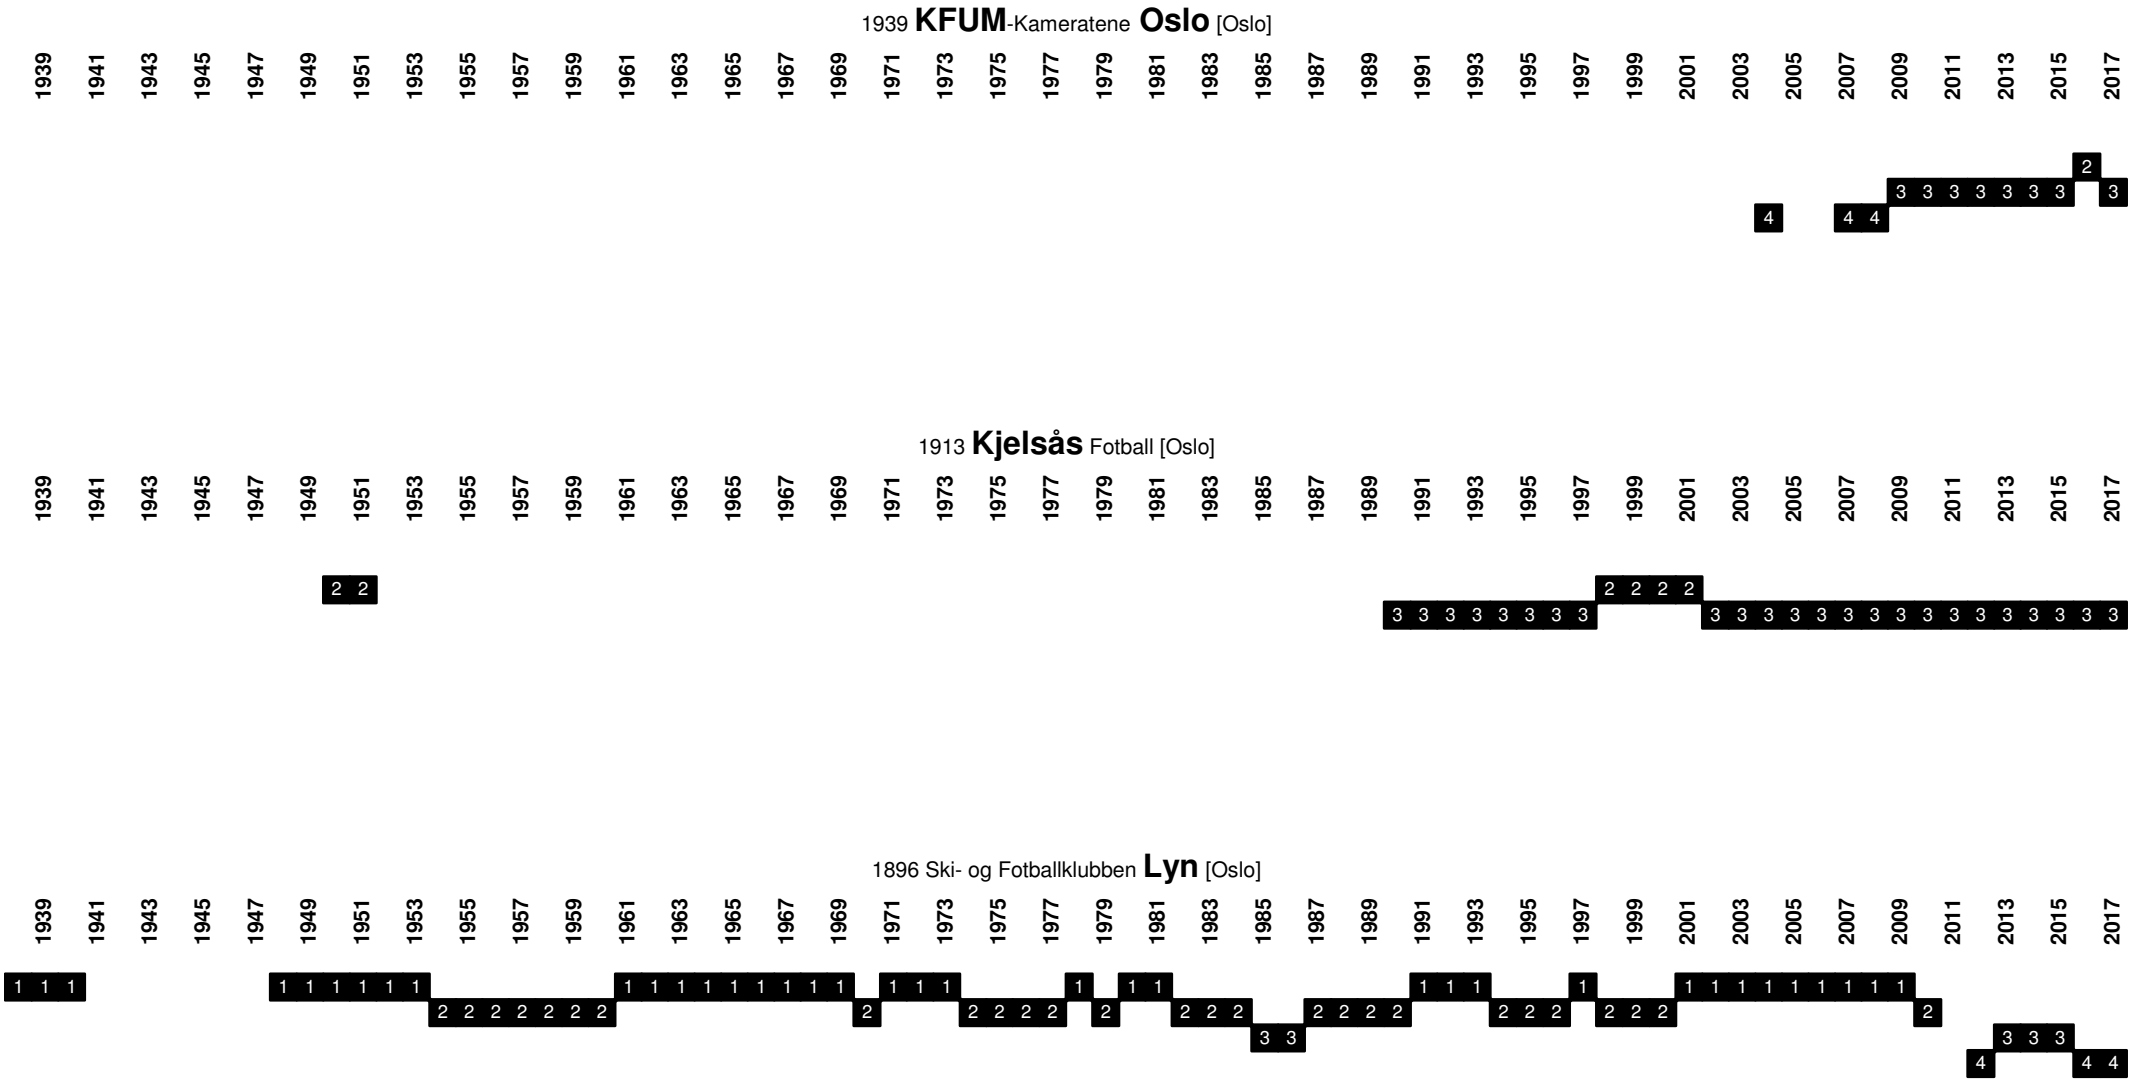

Norway - Divisional Movements