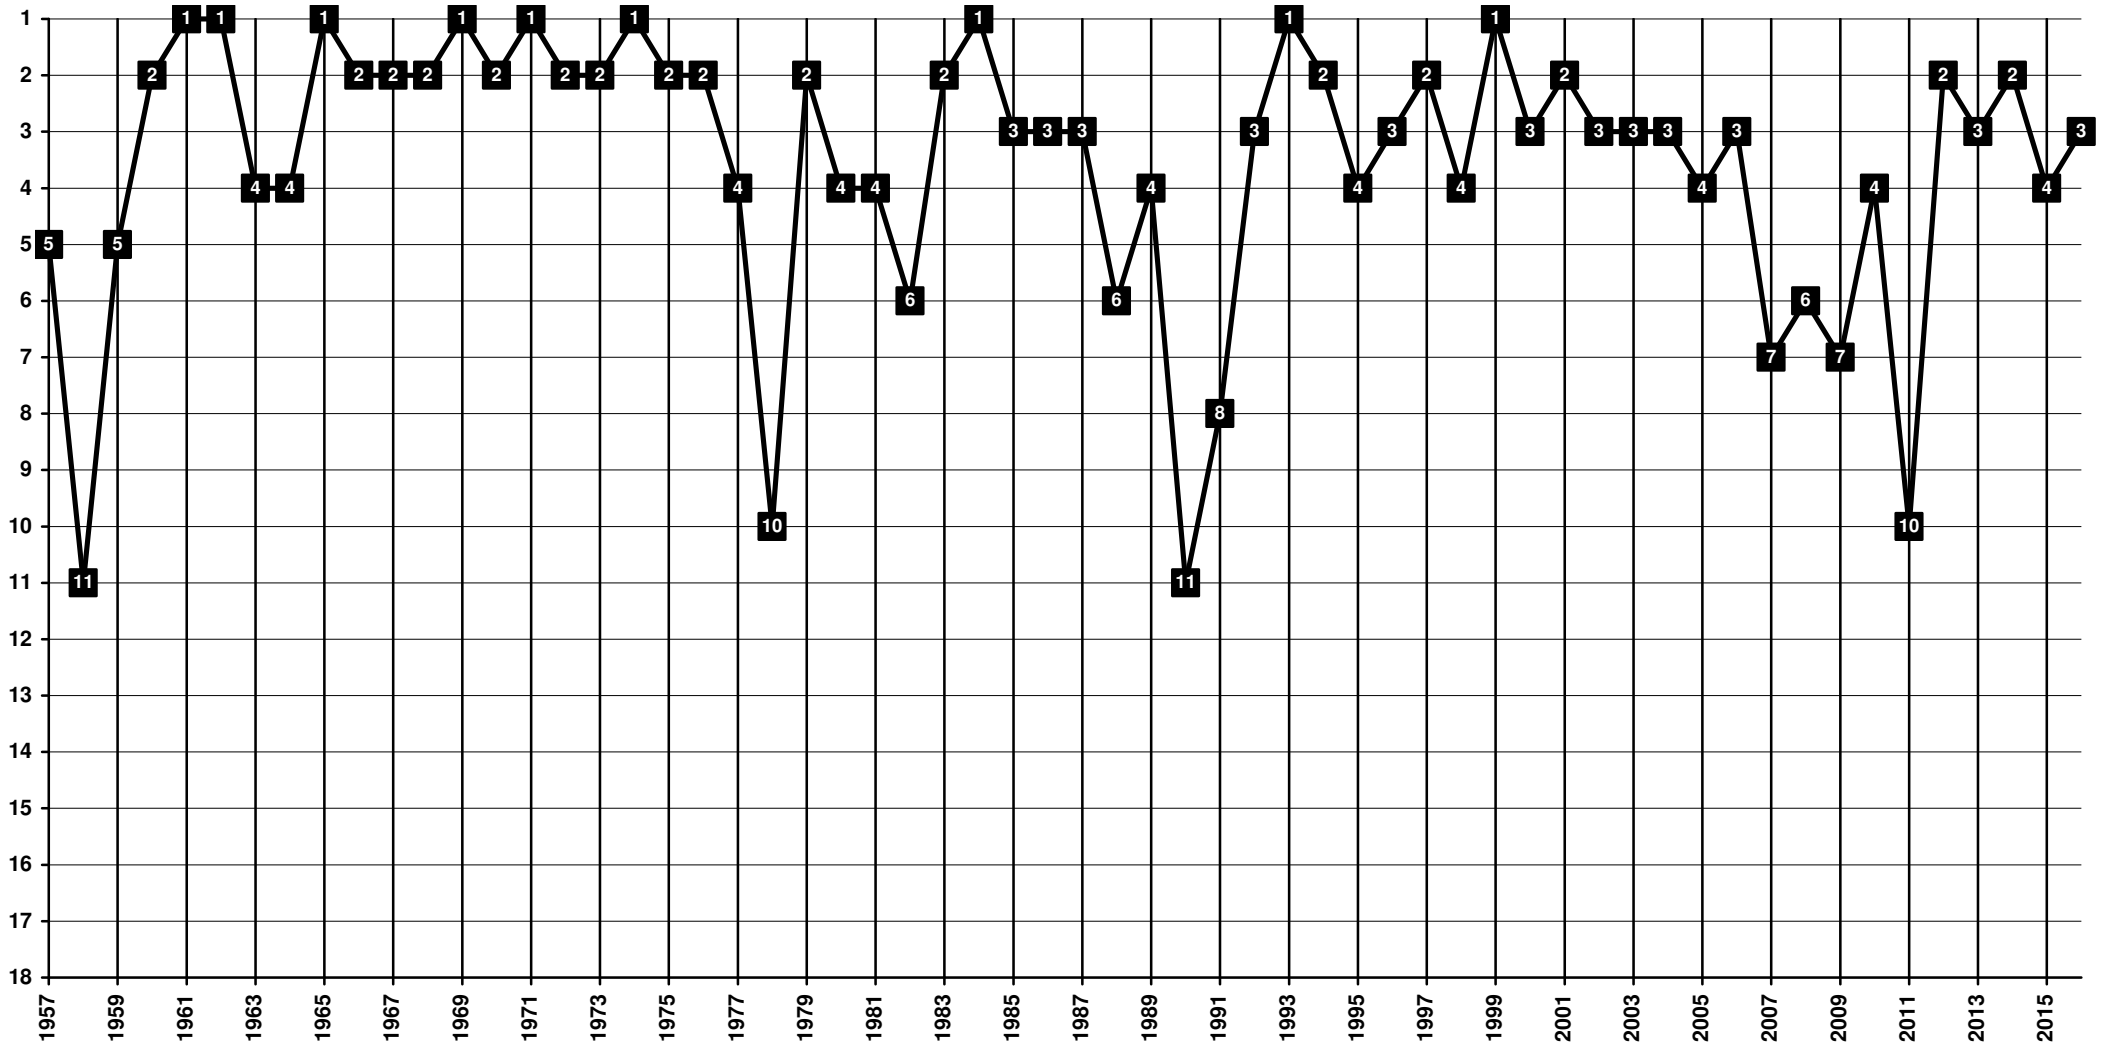

Netherlands - Tier 1 - Final Table Places

1954 De Graafschap Doetinchem

Netherlands - Tier 1 - Final Table Places

1902 **Excelsior Rotterdam**

Netherlands - Tier 1 - Final Table Places

1912 Feijenoord Rotterdam | 1974 Feyenoord Rotterdam