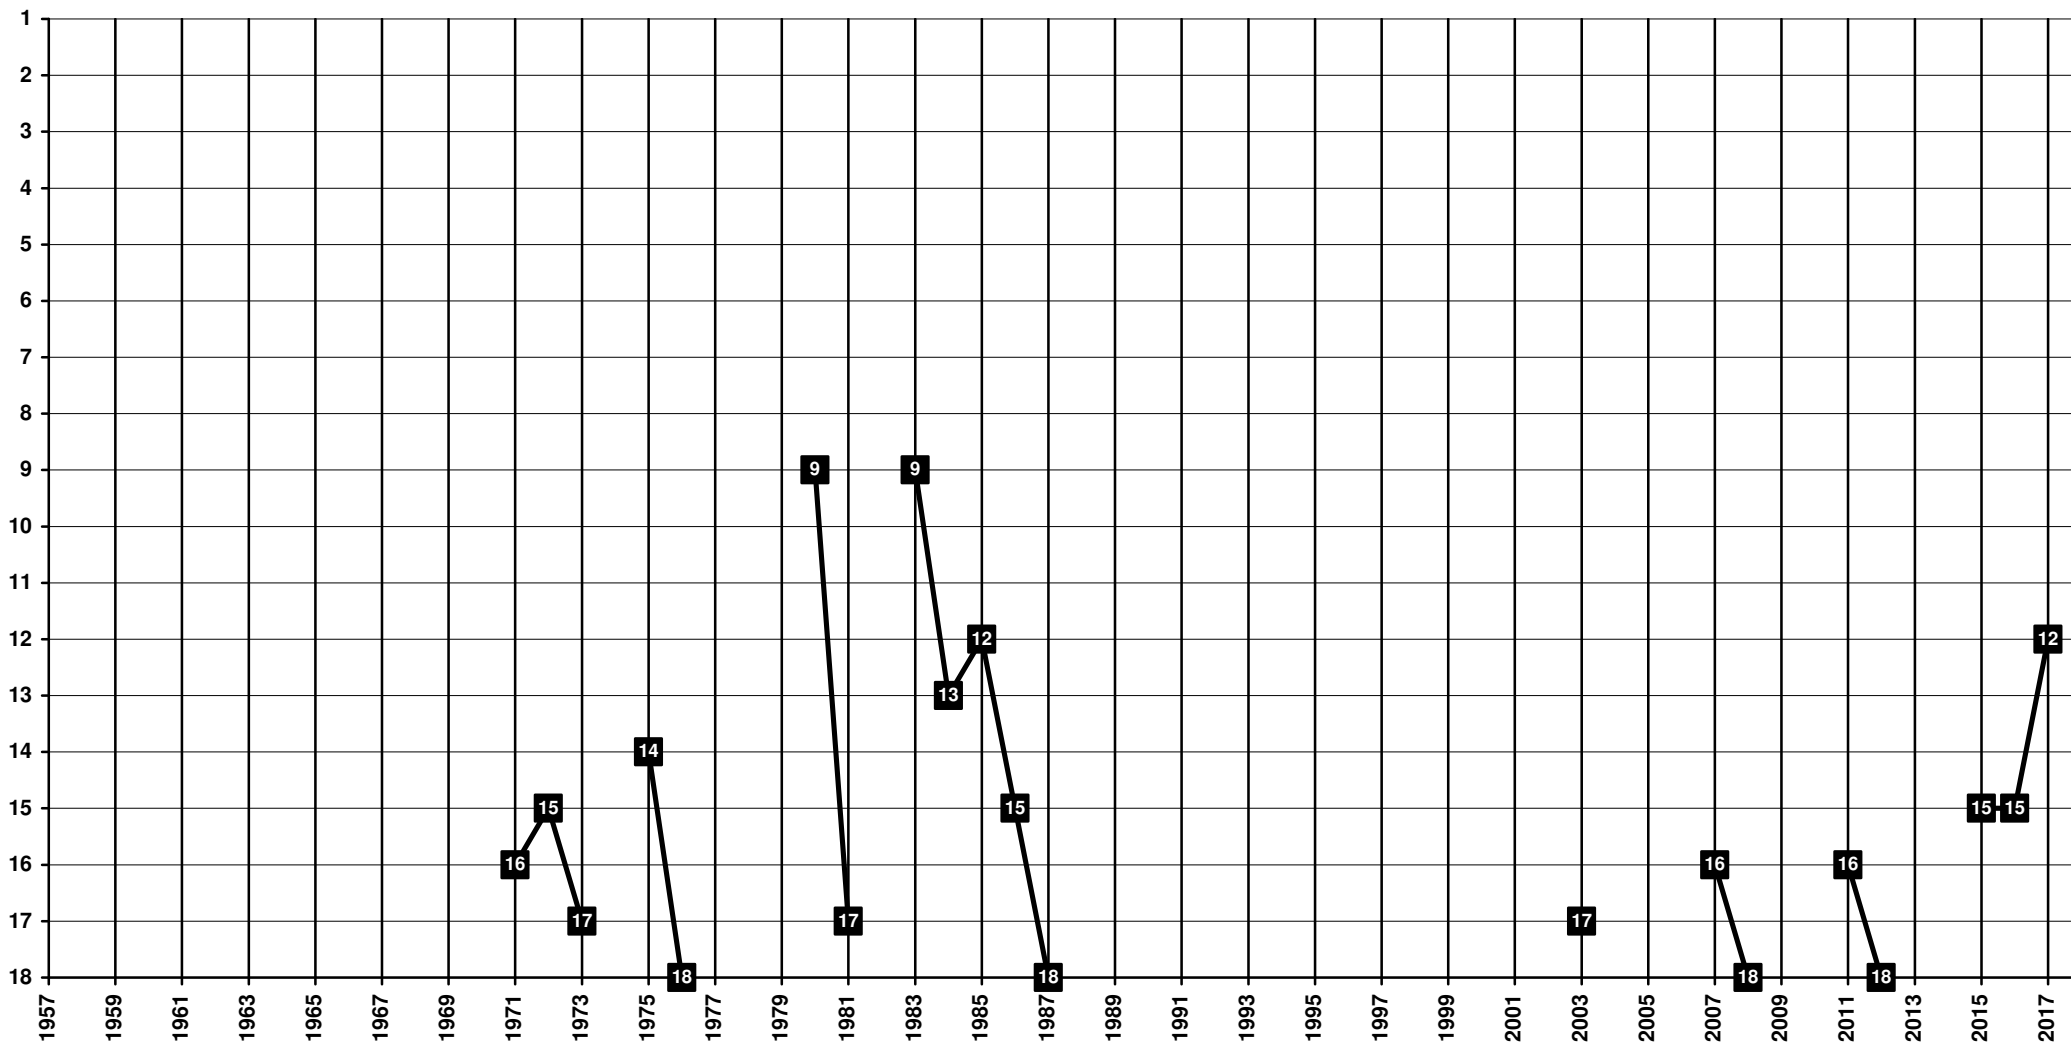

Netherlands - Tier 1 - Final Table Places

1954 De Graafschap Doetinchem

Netherlands - Tier 1 - Final Table Places

1902 **Excelsior Rotterdam**

Netherlands - Tier 1 - Final Table Places

1912 Feijenoord Rotterdam | 1974 Feyenoord Rotterdam