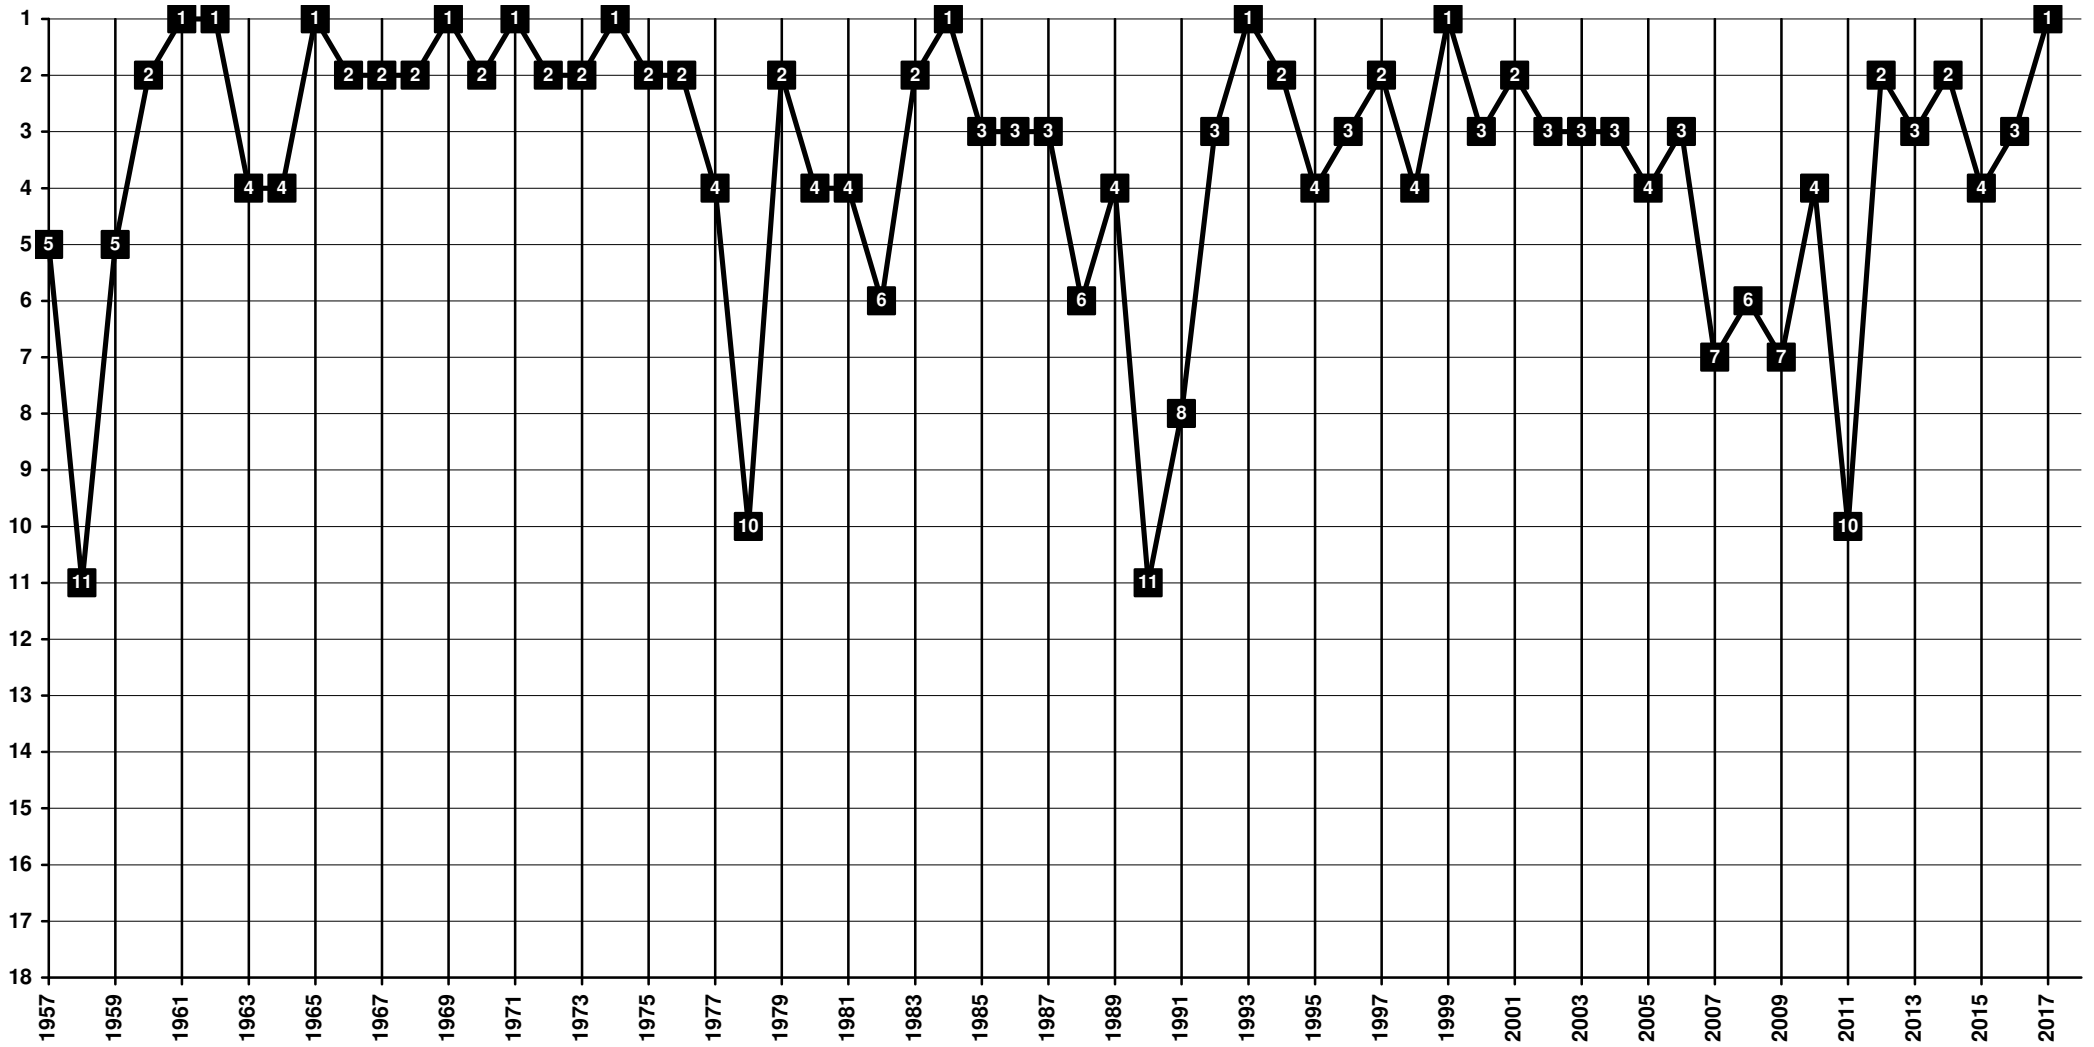

Netherlands - Tier 1 - Final Table Places

1954 De Graafschap Doetinchem

Netherlands - Tier 1 - Final Table Places

1902 **Excelsior Rotterdam**

Netherlands - Tier 1 - Final Table Places

1912 Feijenoord Rotterdam | 1974 Feyenoord Rotterdam