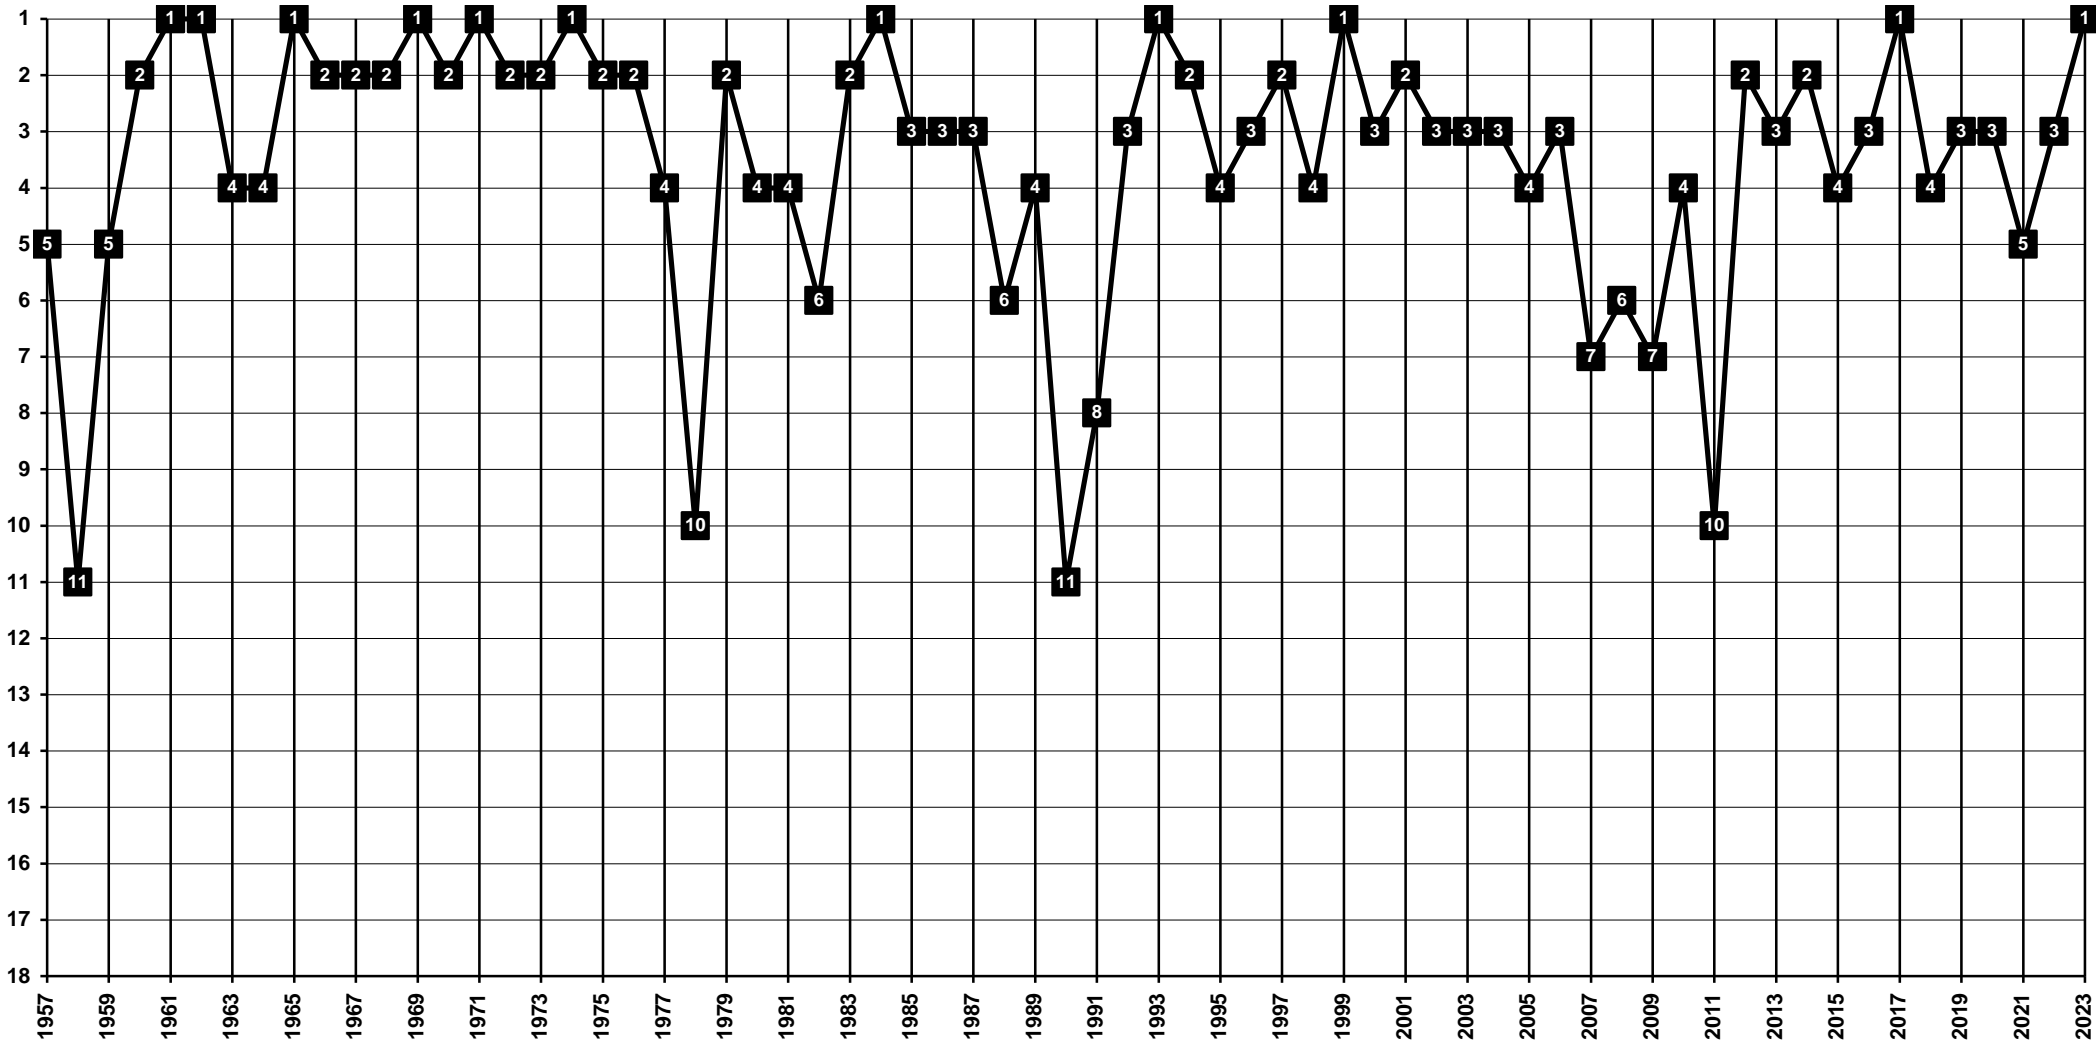

Netherlands - Tier 1 - Final Table Places

1912 Feijenoord Rotterdam | 1974 Feyenoord Rotterdam