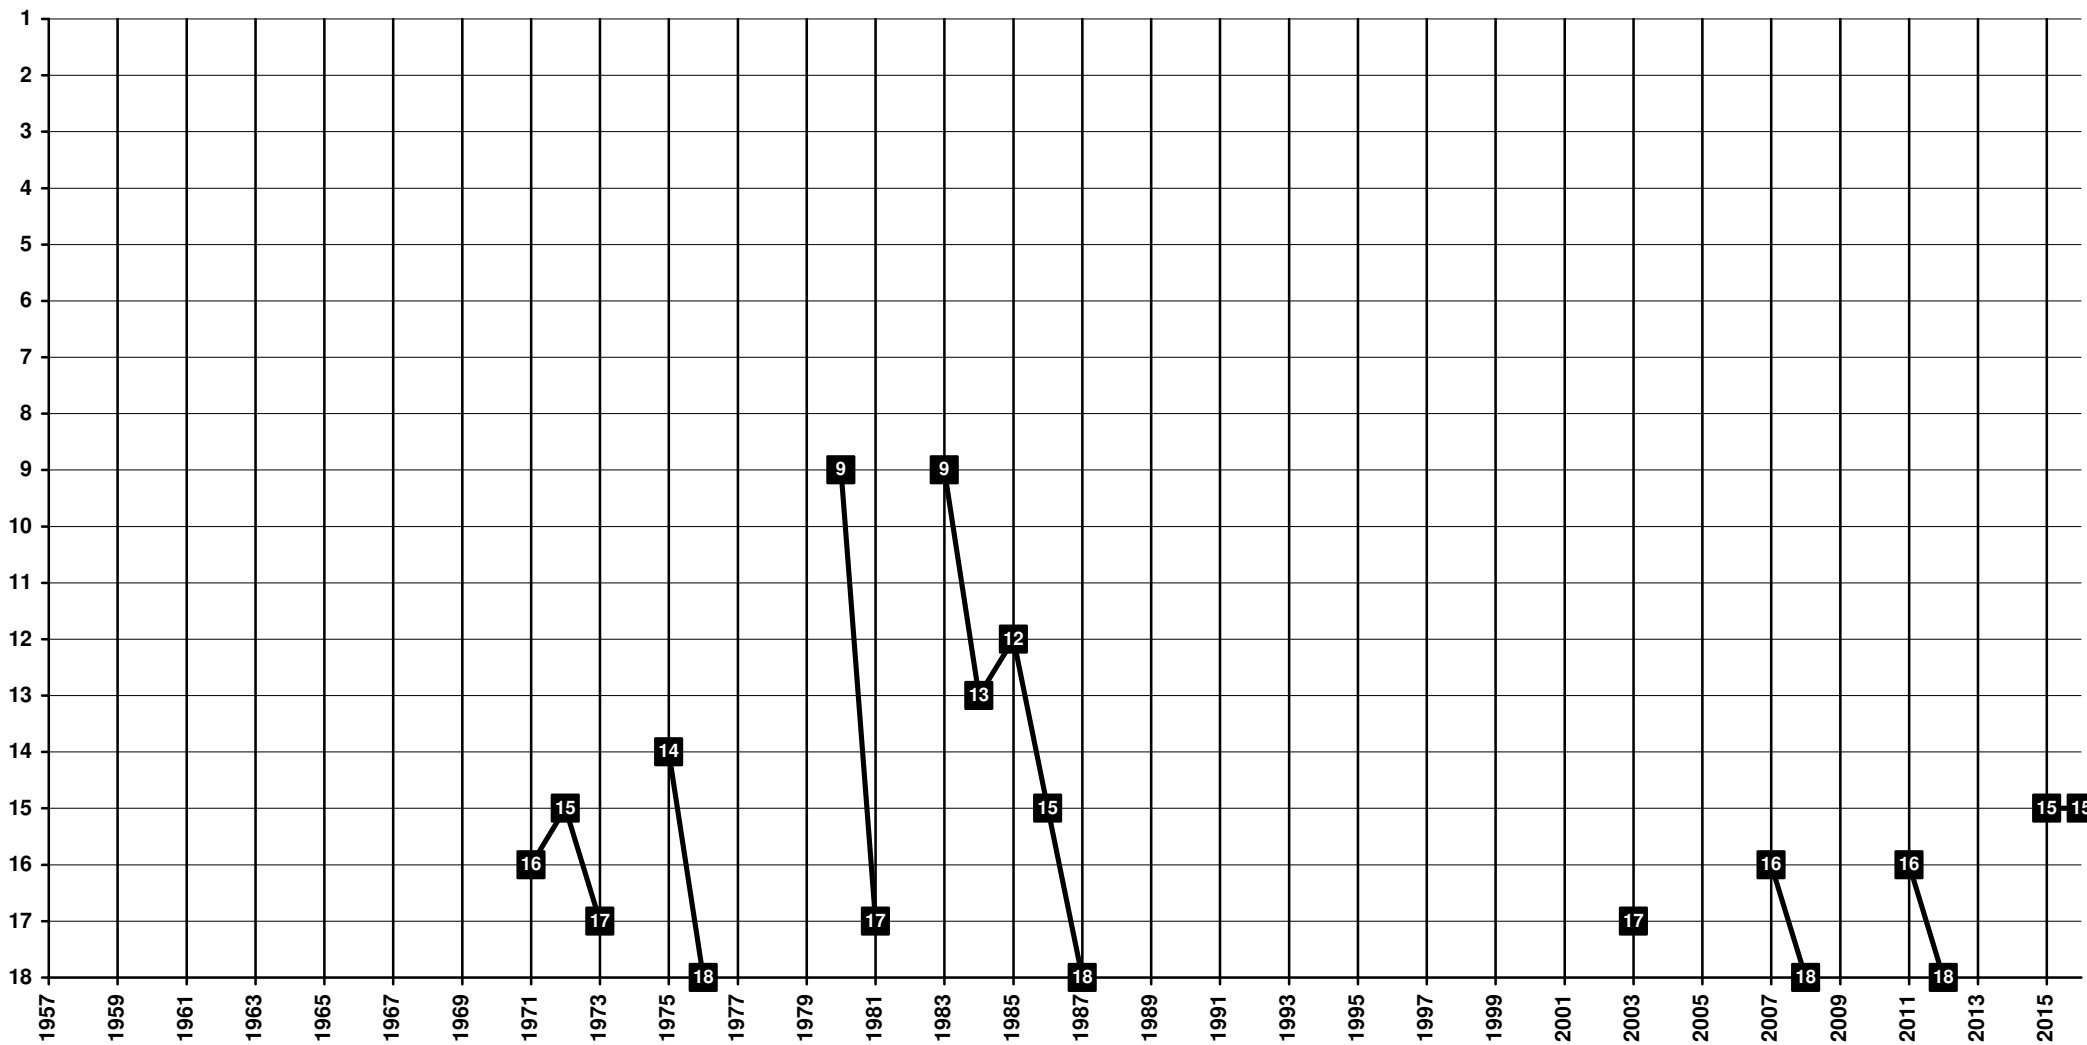

Netherlands - Tier 1 - Final Table Places

1954 De Graafschap Doetinchem

Netherlands - Tier 1 - Final Table Places

1902 **Excelsior Rotterdam**

Netherlands - Tier 1 - Final Table Places

1912 Feijenoord Rotterdam | 1974 Feyenoord Rotterdam