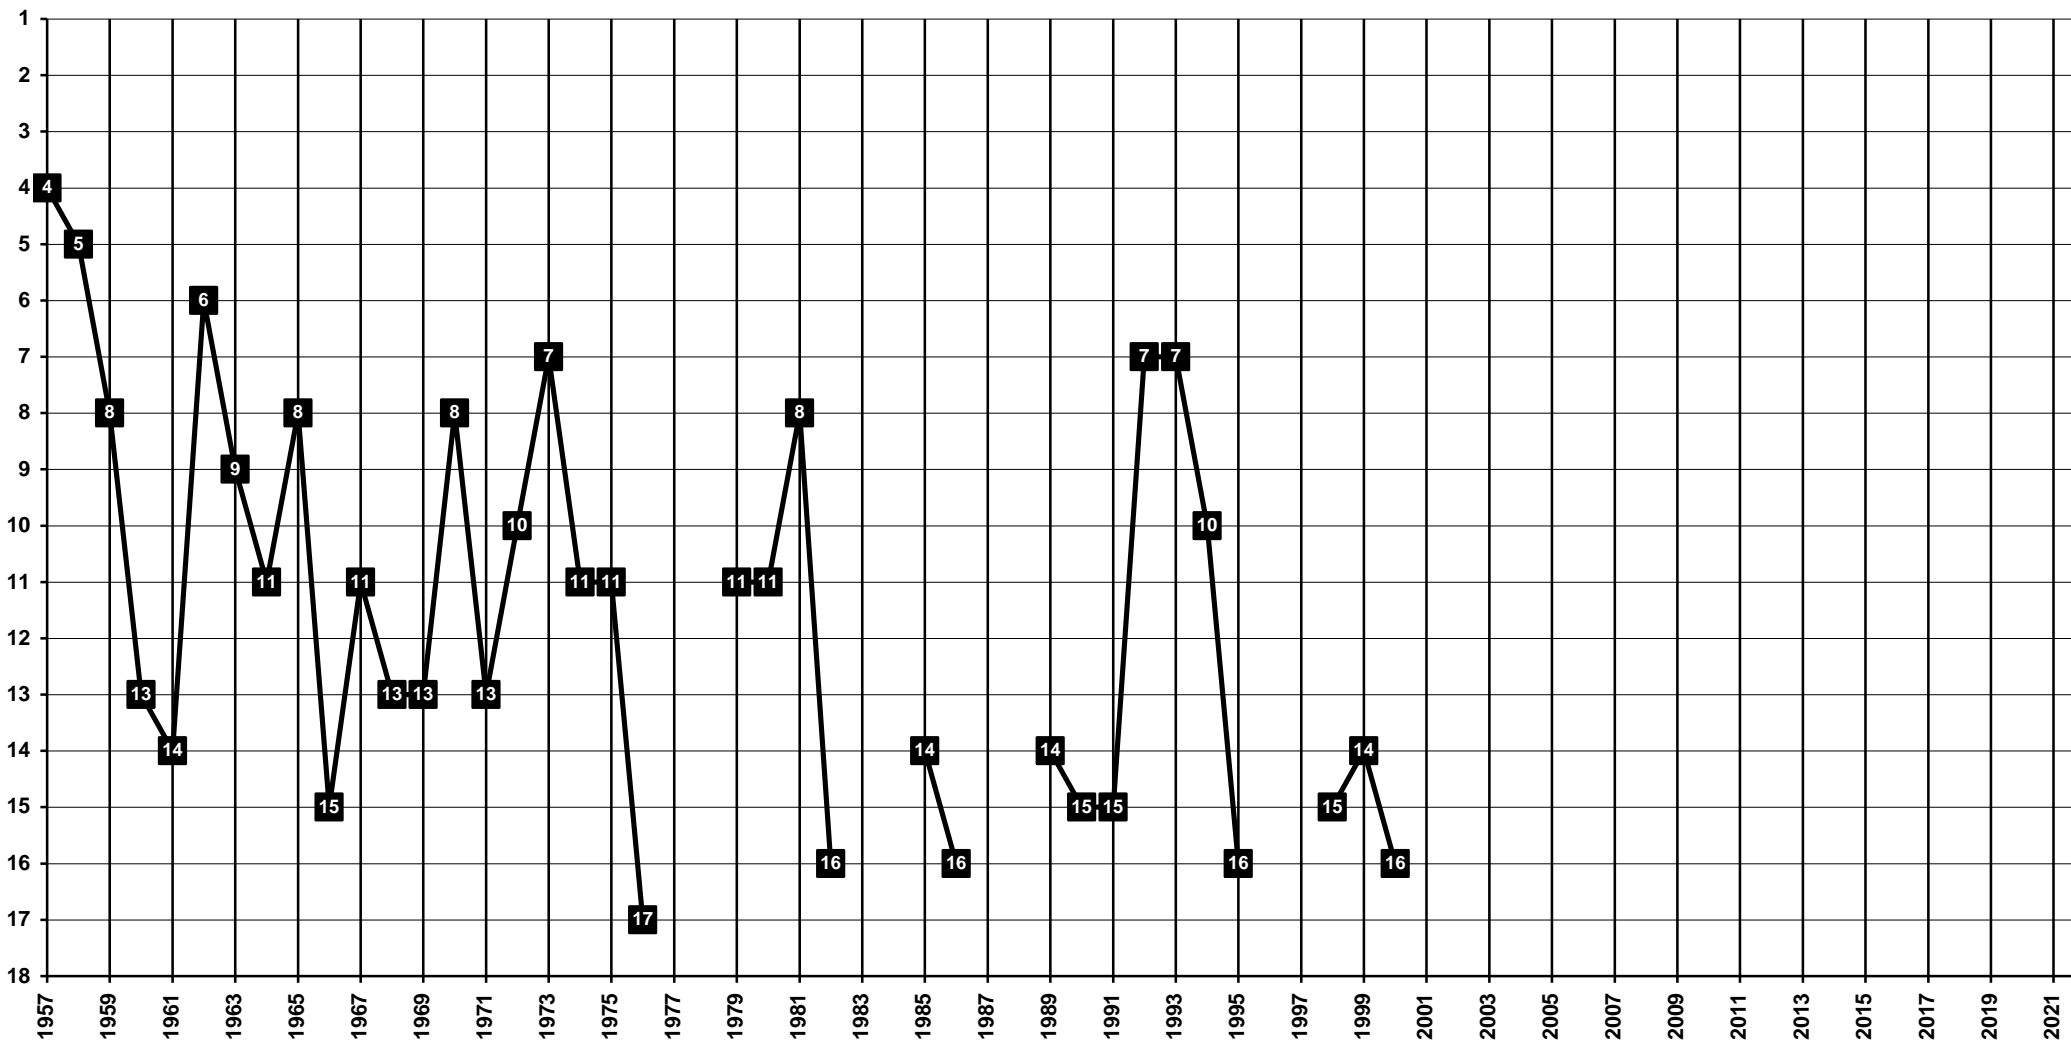

Netherlands - Tier 1 - Final Table Places

1902 **MVV Maastricht**