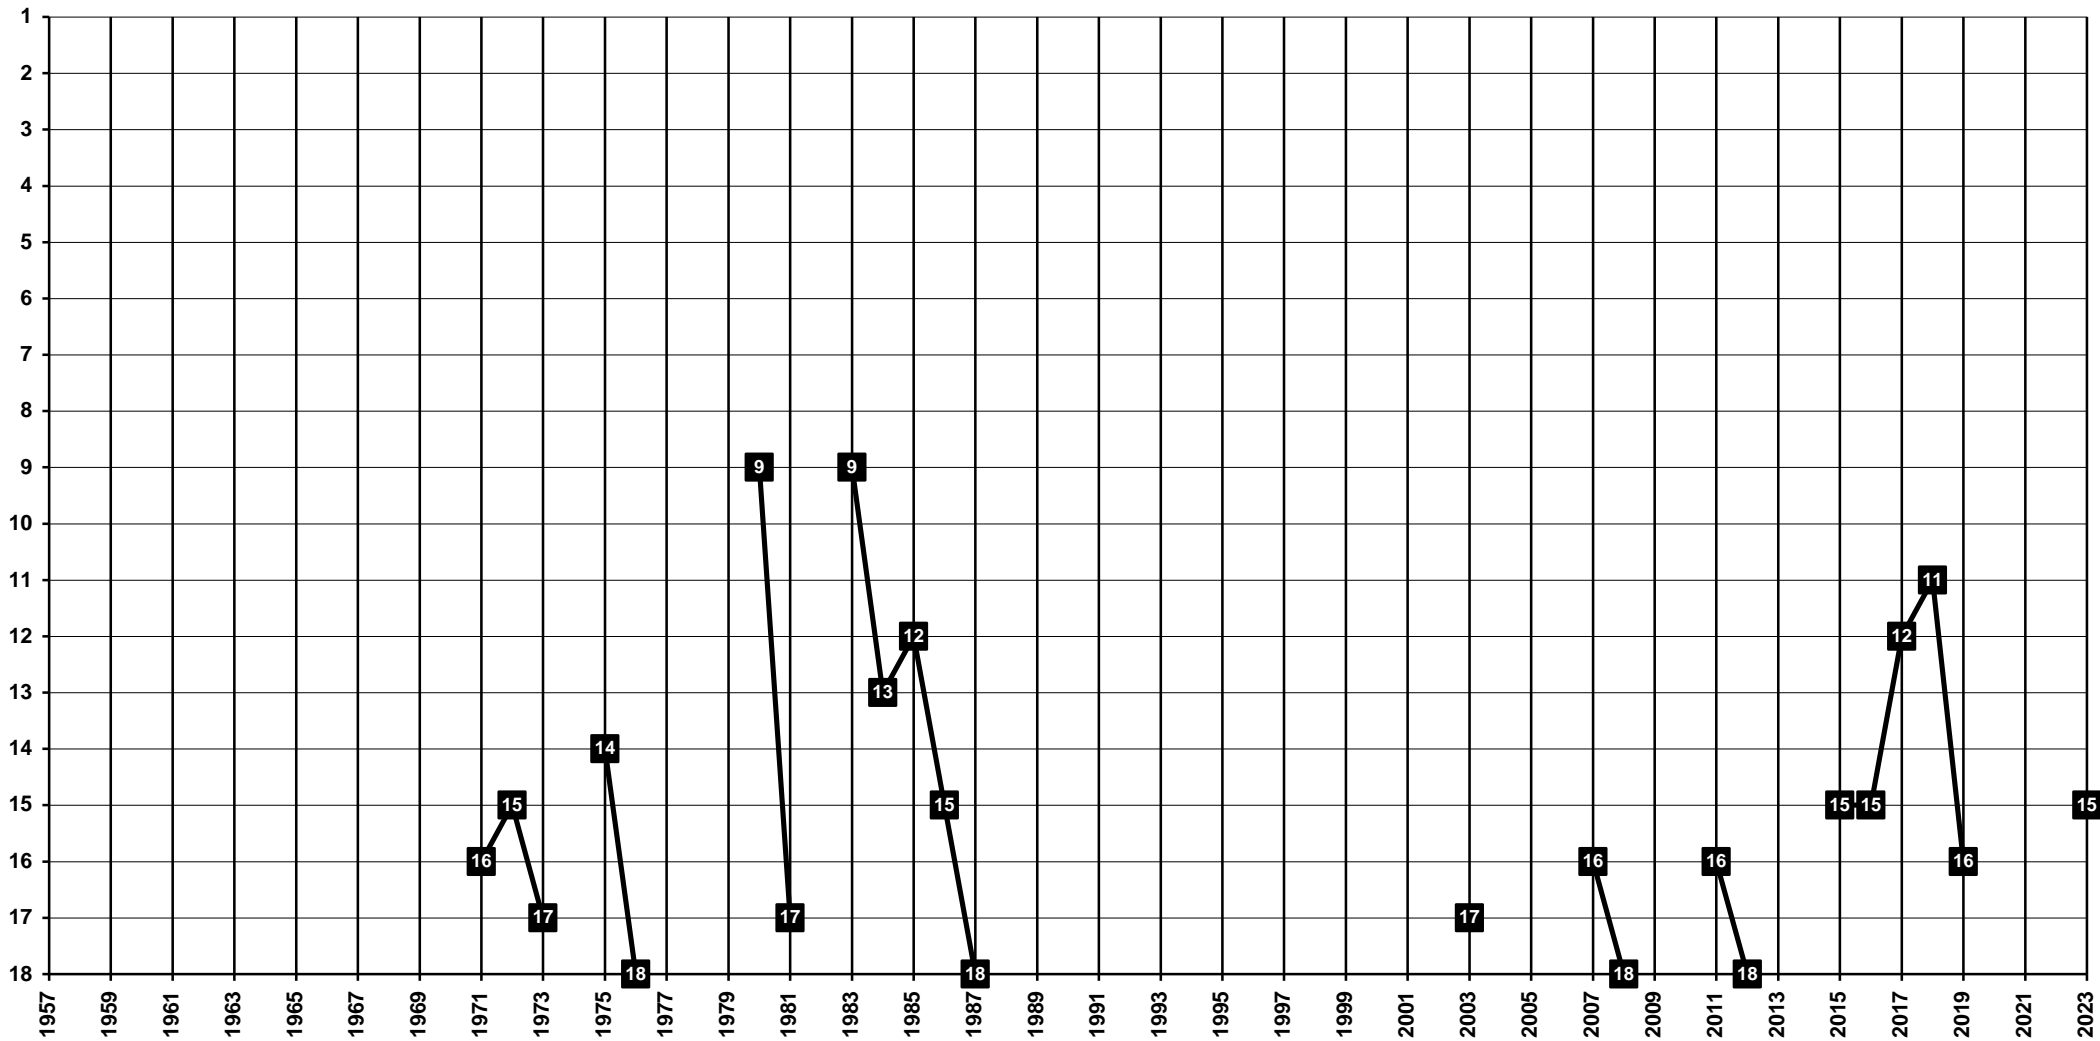

Netherlands - Tier 1 - Final Table Places

1902 **Excelsior Rotterdam**