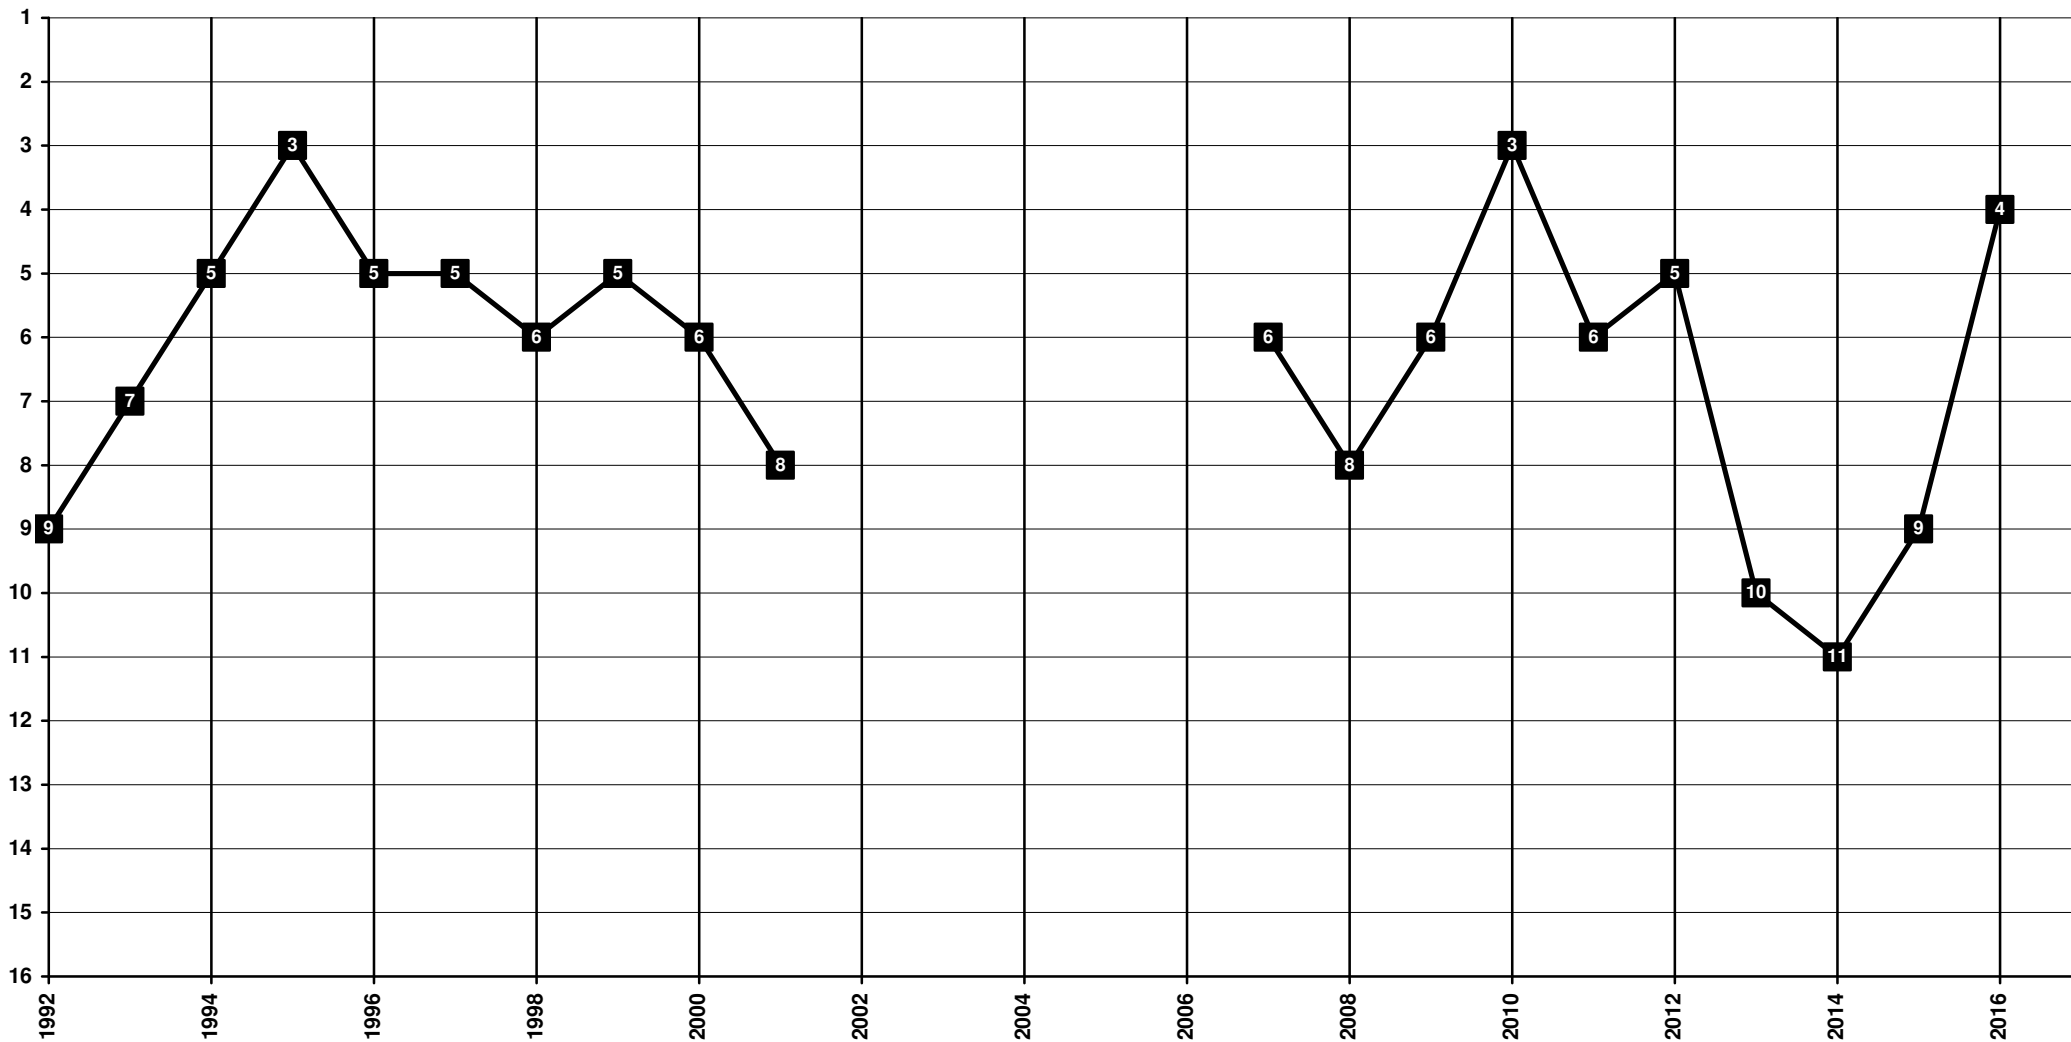

# Moldavia - Tier 1 - Final Table Places

1980 **Zarea Balti** | 1991 **Olimpia Balti** | 2014 **Zaria Balti** [Bălți]