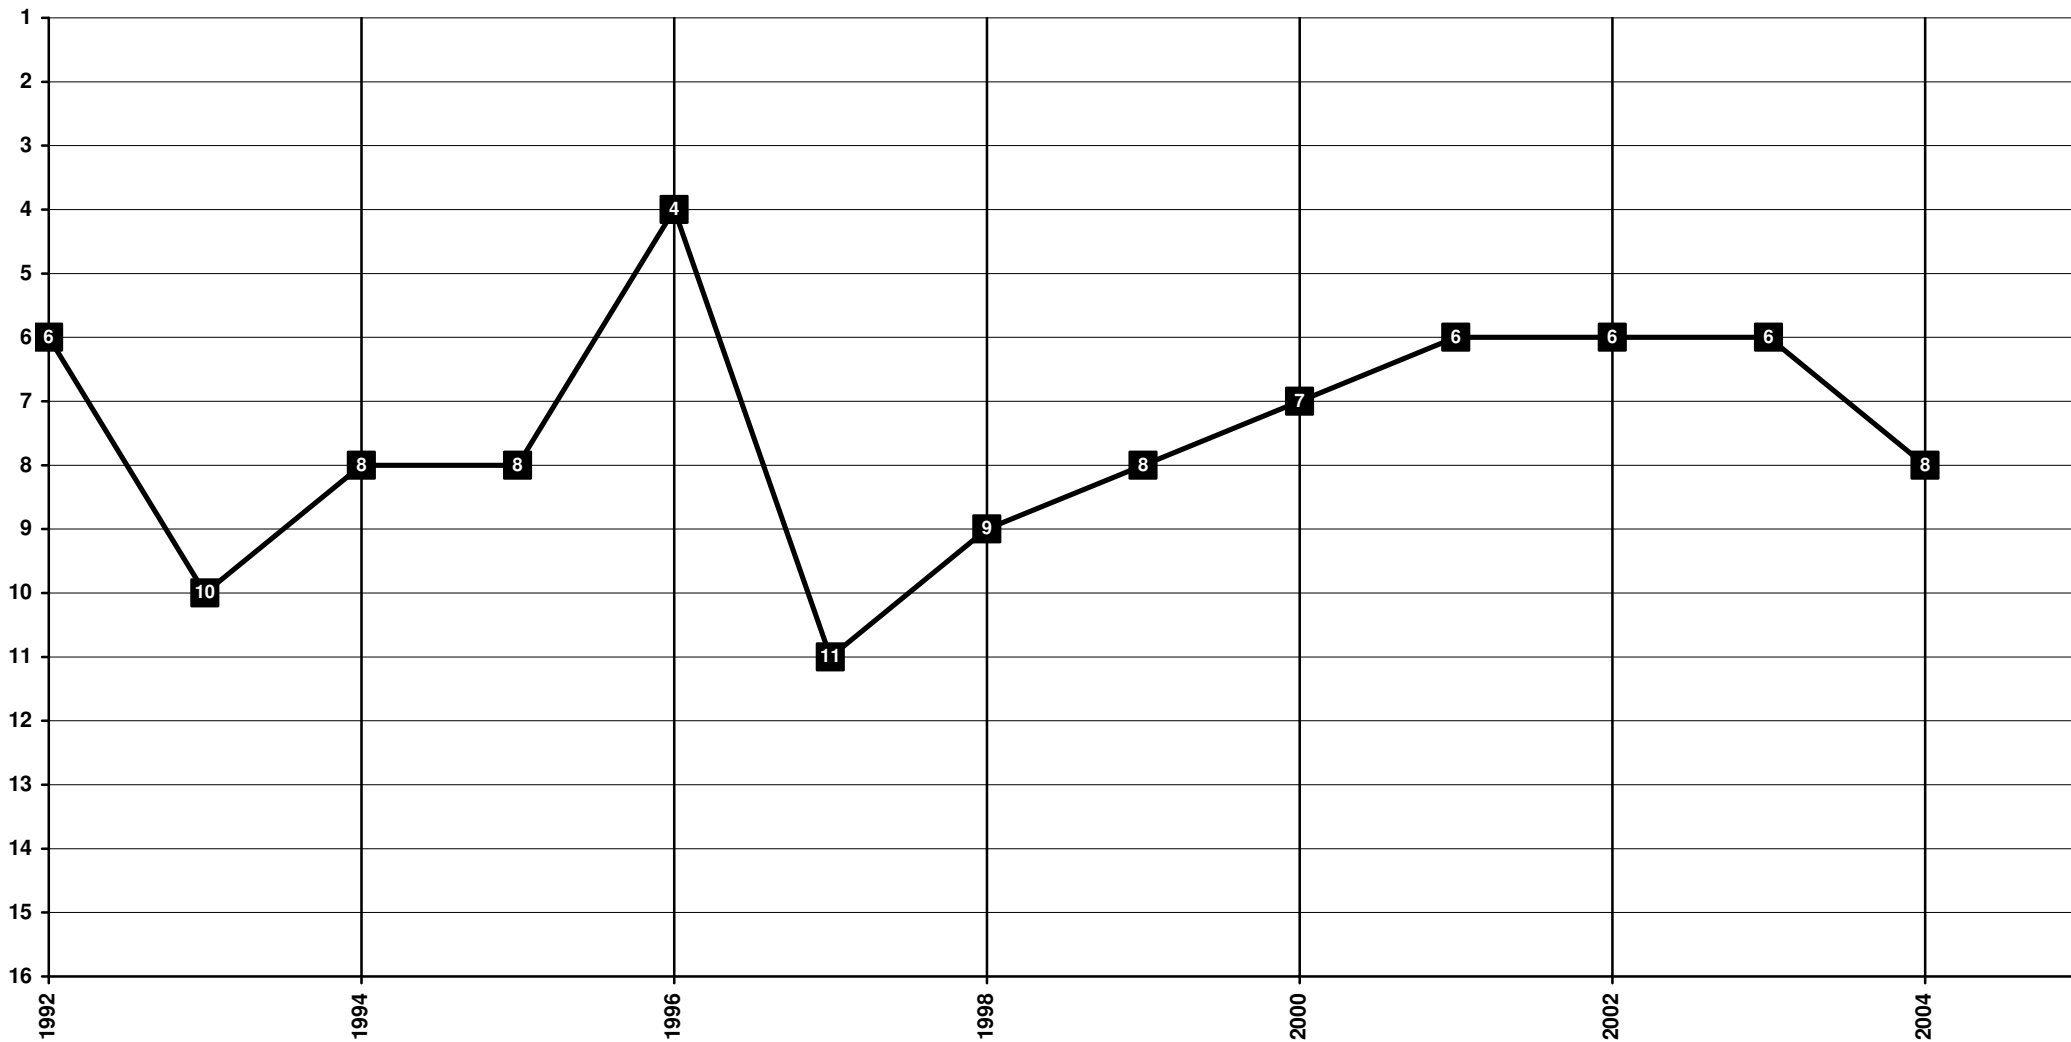

Moldavia - Tier 1 - Final Table Places

1990 **Constructorul Chisinau** | 1992-2005 **Agro-Goliador Chisinau** [Chişinău]