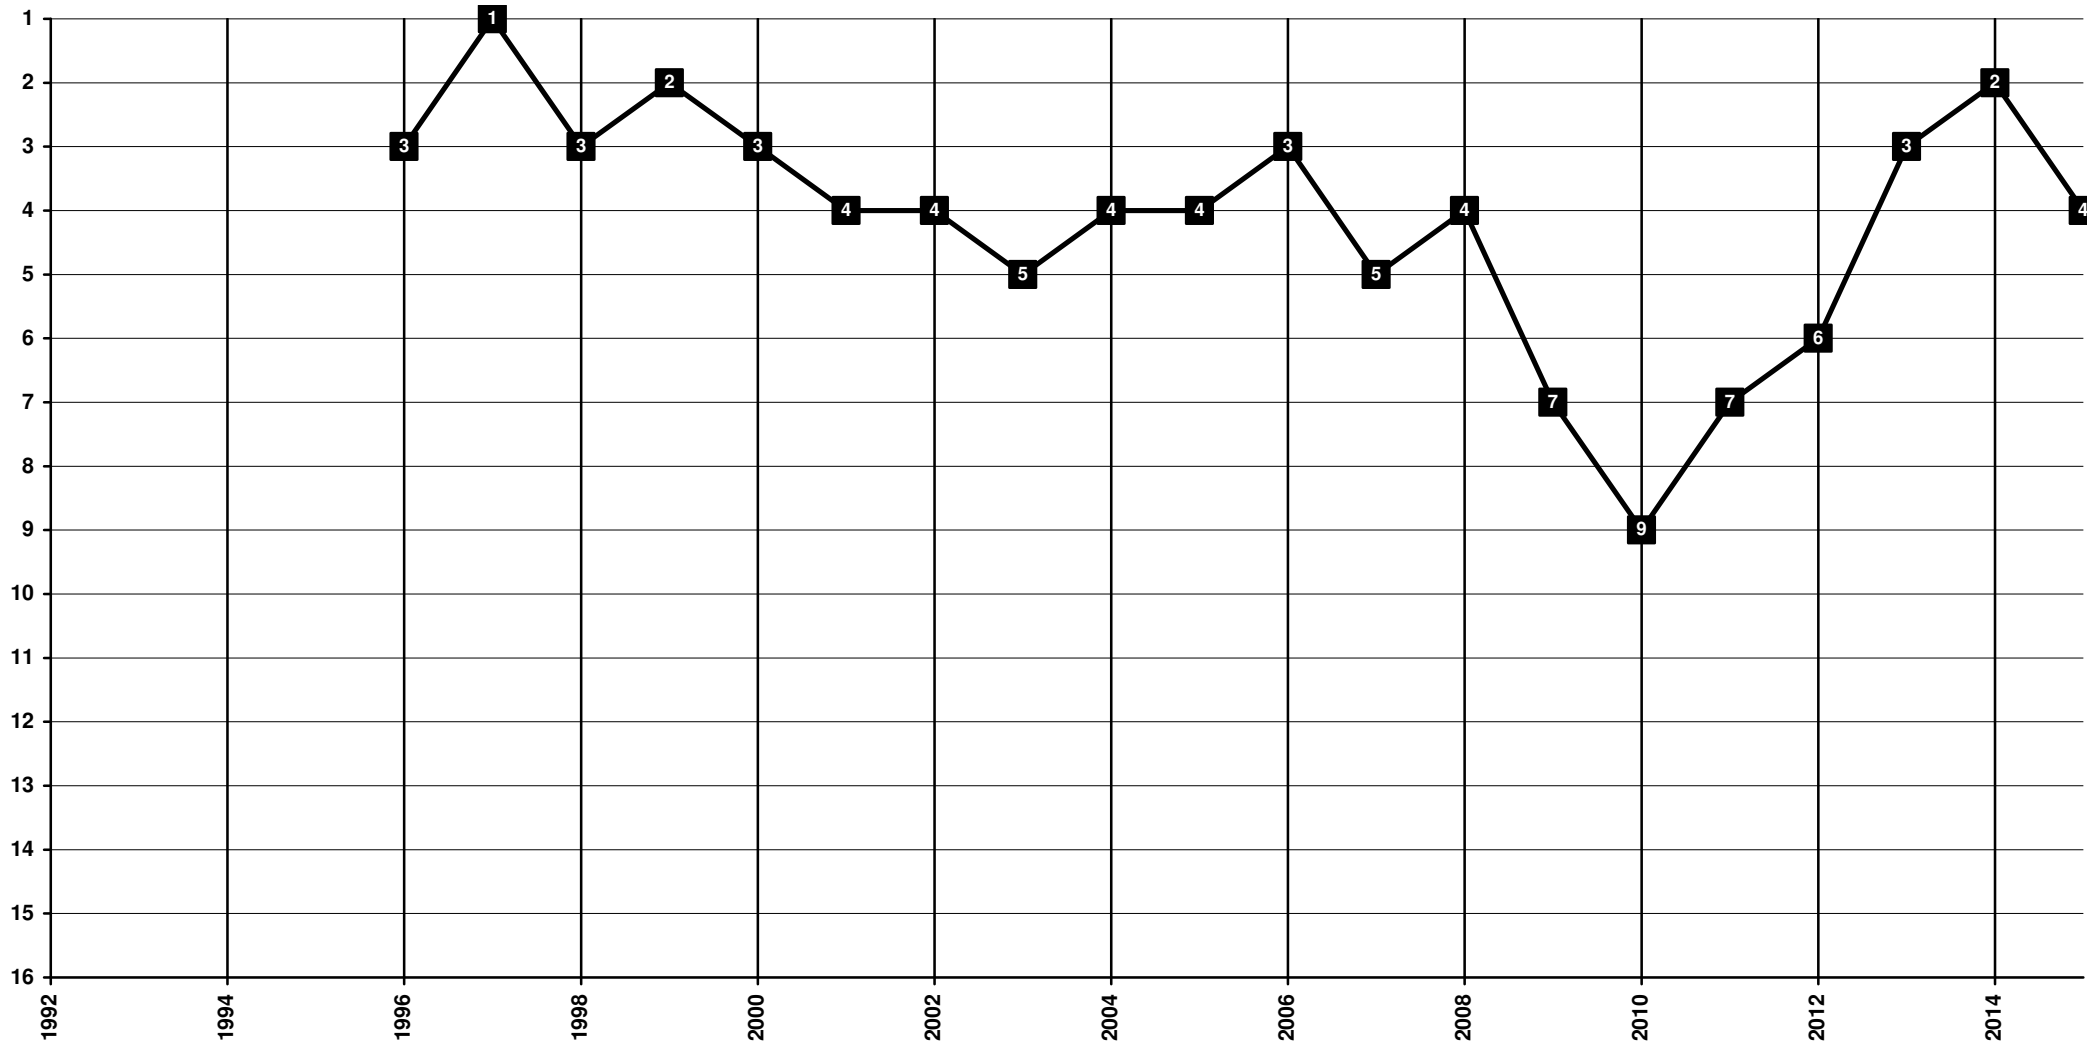

Moldavia - Tier 1 - Final Table Places

1992 Constructorul Chisinau | 2001 Constructorul Cioburcu | 2002-2015 FC Tiraspol [Tiraspol]