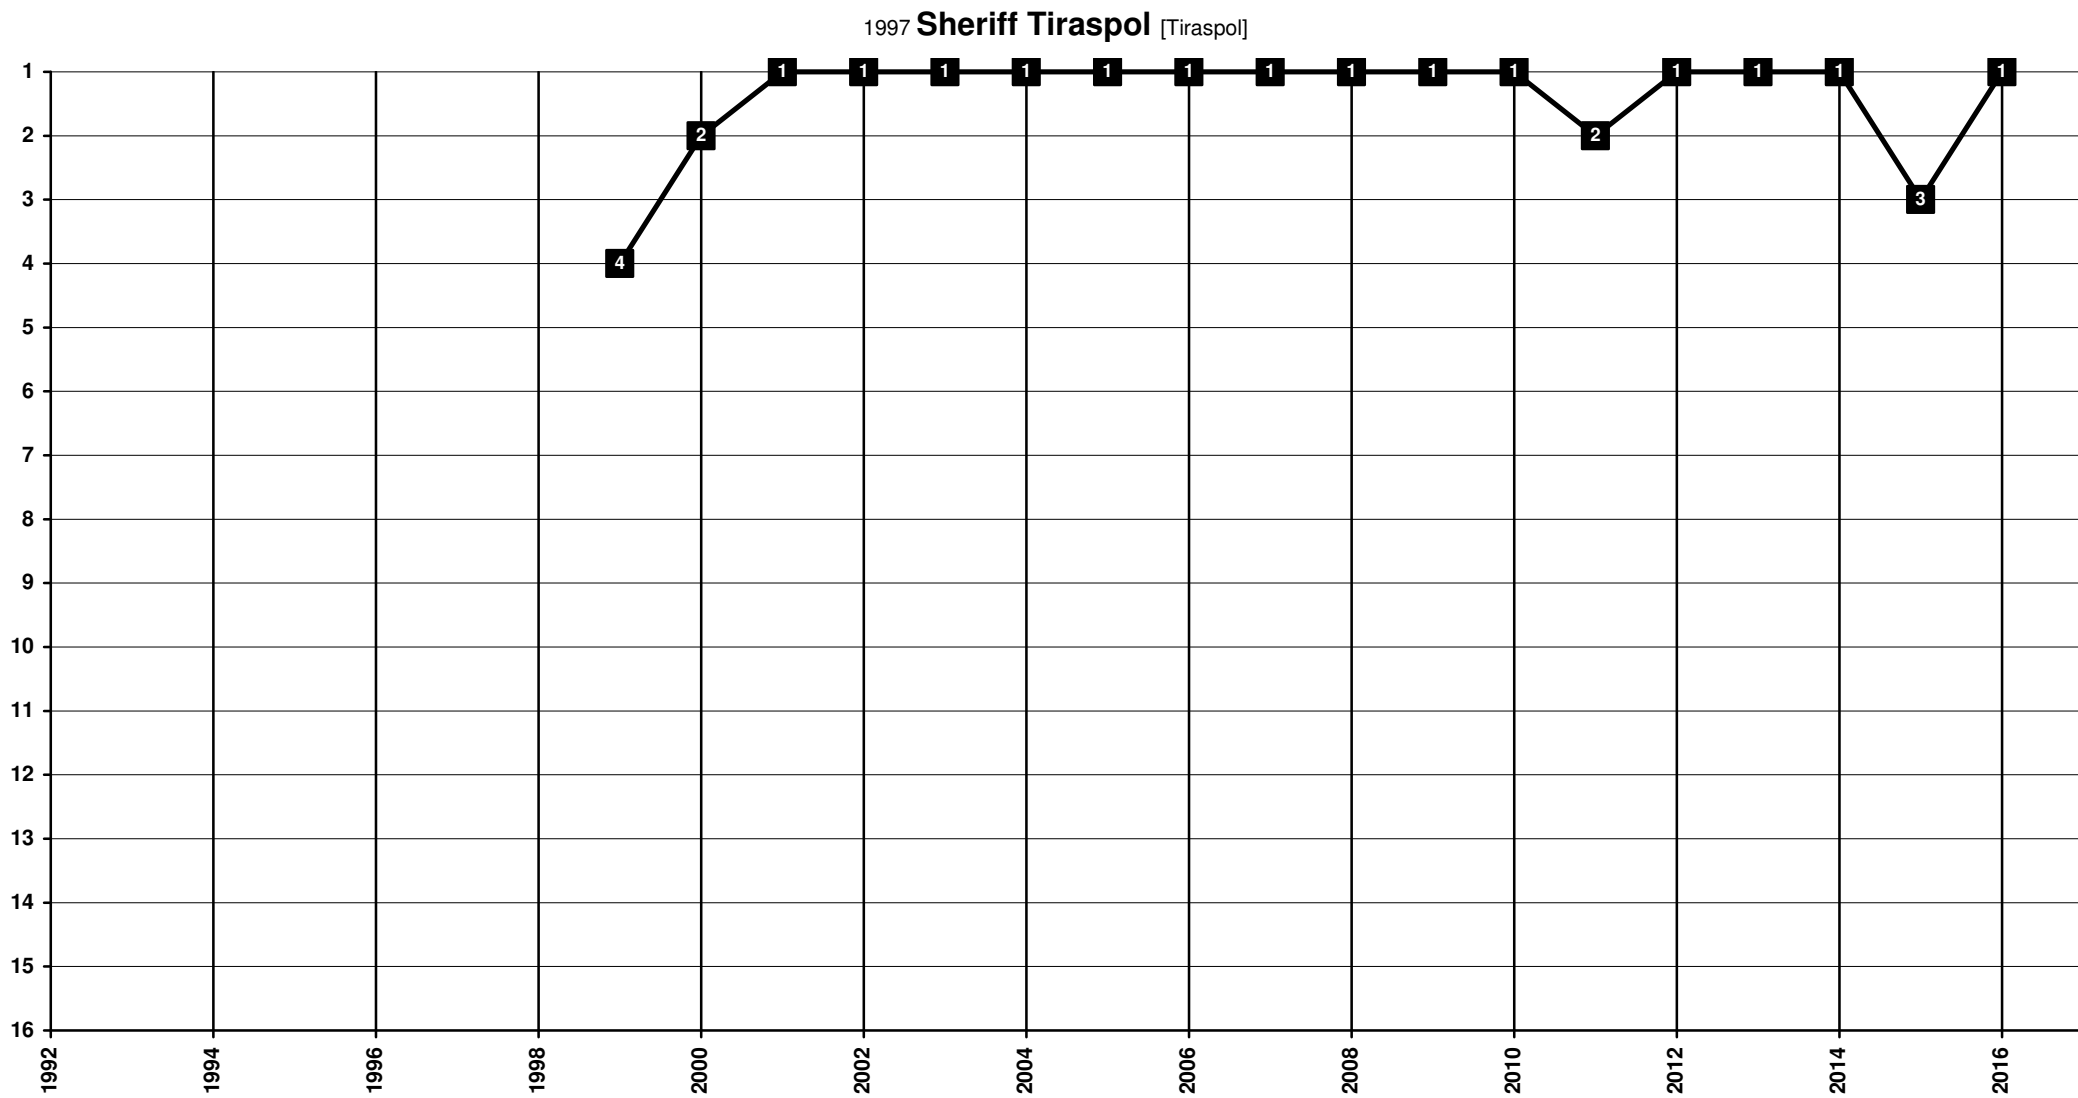

Moldavia - Tier 1 - Final Table Places