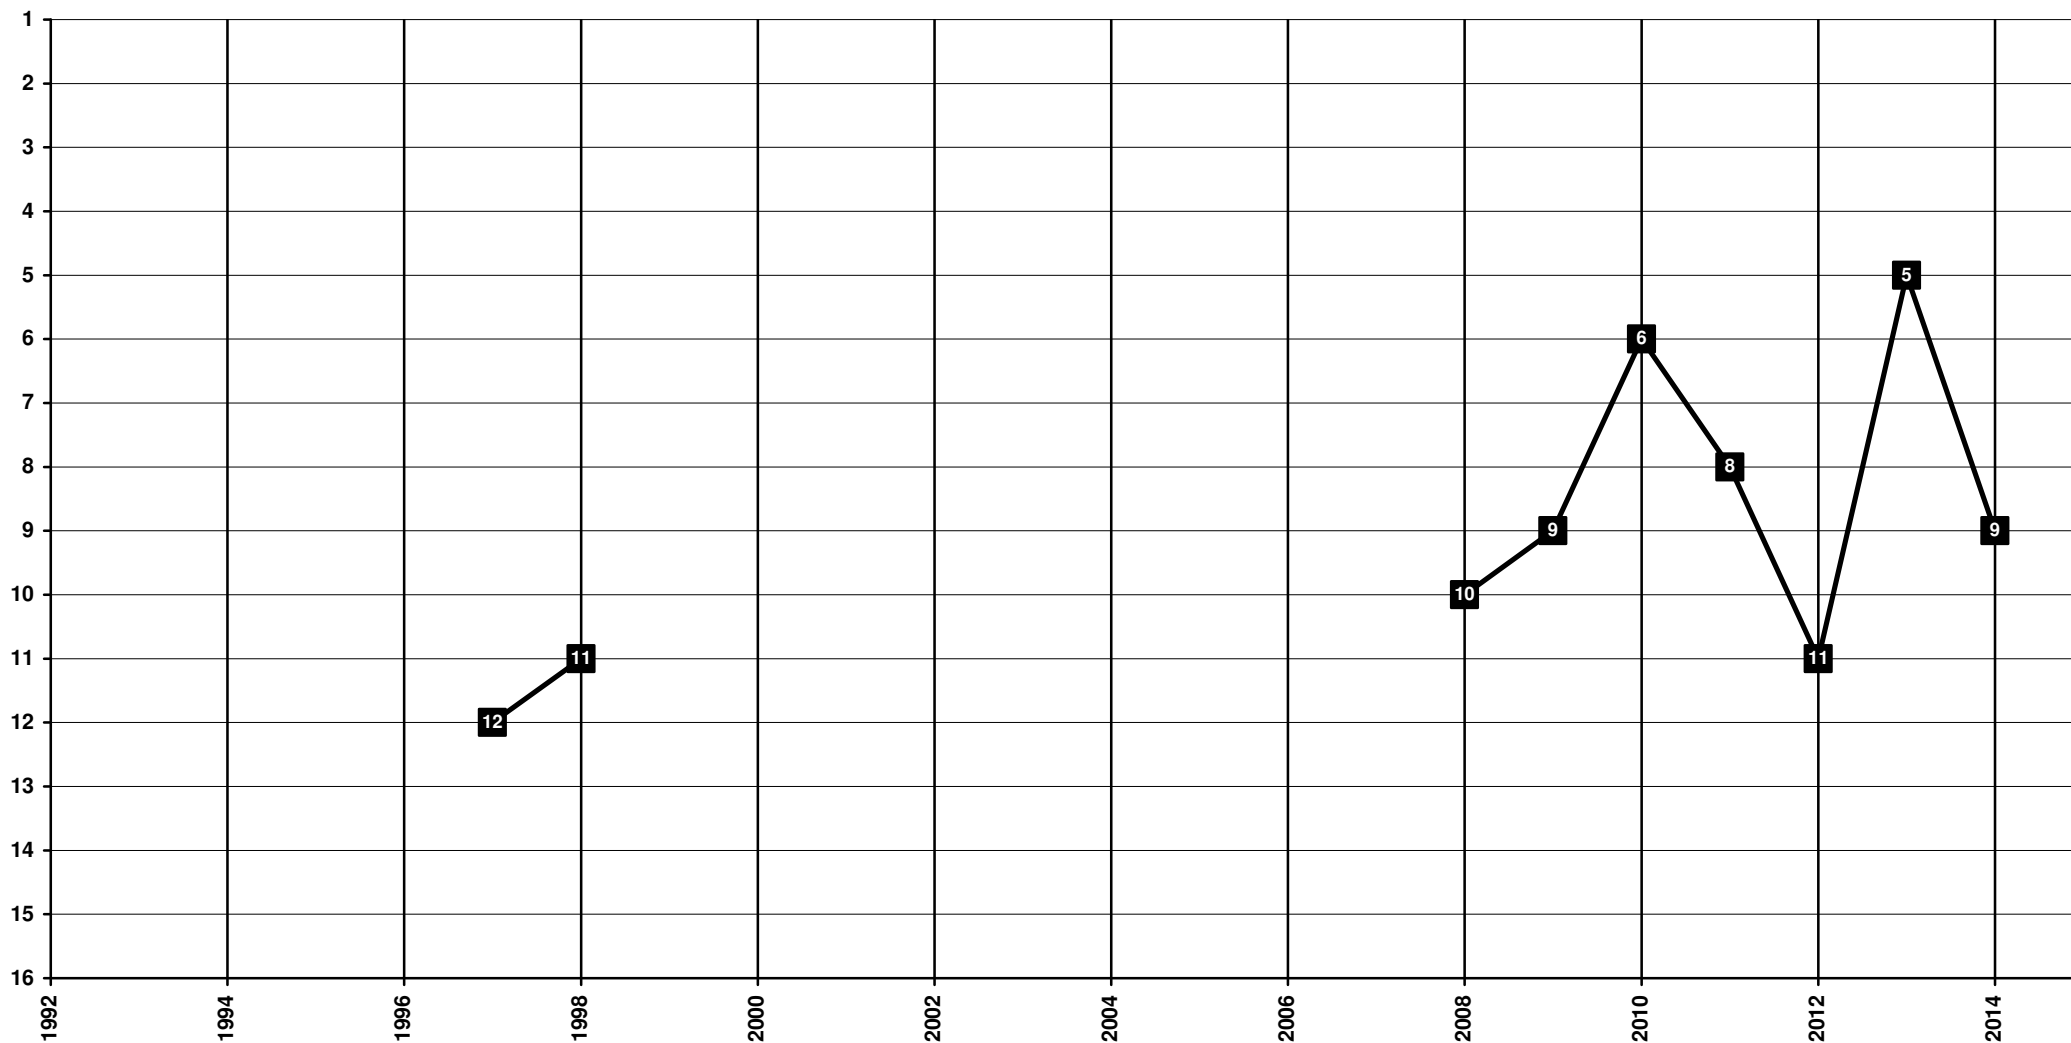

Moldavia - Tier 1 - Final Table Places

1950 SKA Kishinev | 1992 Victoria Cahul | 1998 Victoria Chisinau | 2000 CSA ABV Chisinau | 2001 CSA Buiucani Chisinau | 2002 Victoria Chisinau | 2005 CSCA-Agro Stauceni | 2006 CSCA Chisinau | 2007 CSCA-Steaua Chisinau | 2008 merged with Rapid Ghidigici to CSCA-Rapid Chisinau | 2011 Rapid Ghidighici [Ghidighici]