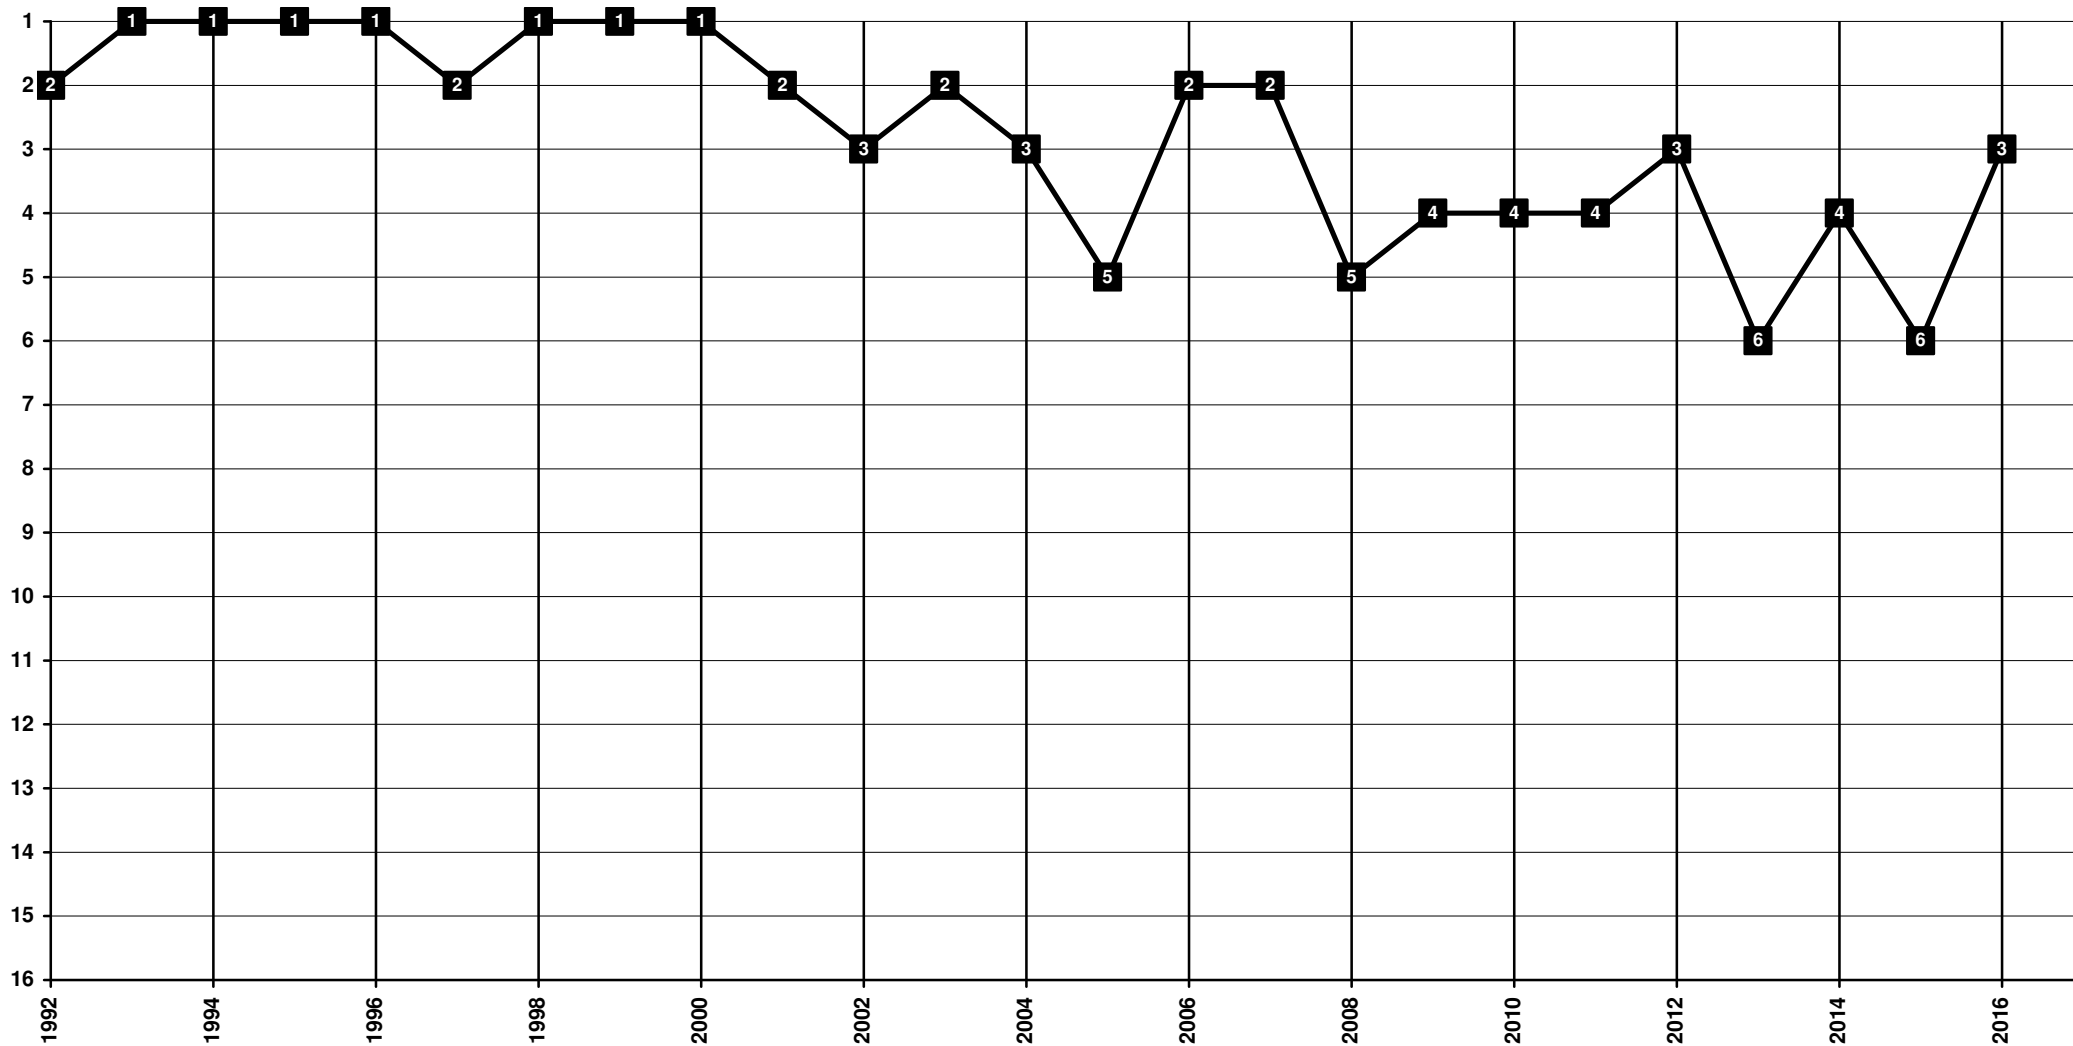

Moldavia - Tier 1 - Final Table Places

1947 **Dinamo Kishinev** | 1950 **Burevestnik Kishinev** | 1958 **Moldova Kishinev** | 1966 **Avantul Kishinev** | 1967 **Moldova Kishinev** | 1972 **Nistru Kishinev** | 1991 **Zimbru Chisinau** [Chişinău]