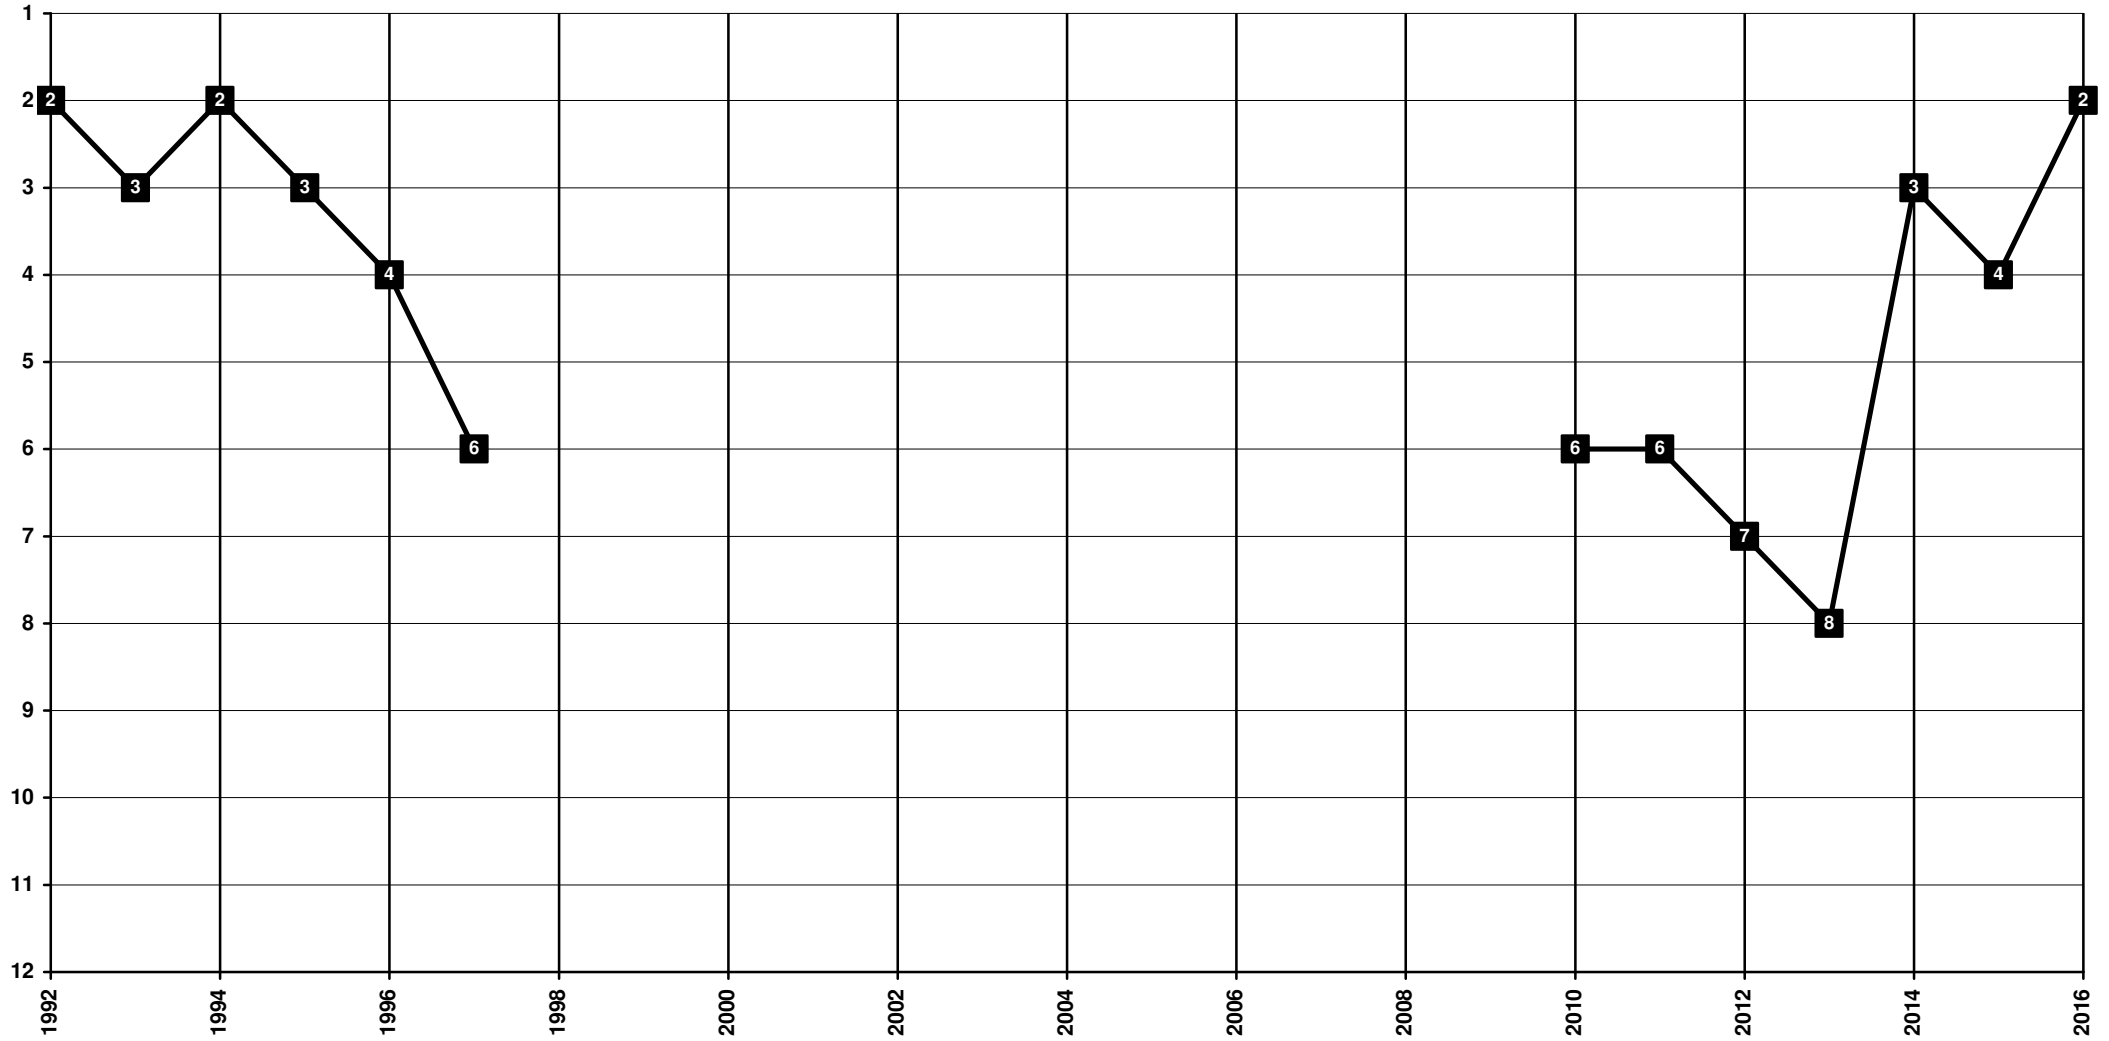

Latvia - Tier 1 - Final Table Places

197? **Automobilists Jelgava** | 1977 **Metalists Jelgava** | 1980 **Automobilists Jelgava** | 1988 **RAF Jelgava** | 1997 **Universitate Riga** | 2001 **RAF Jelgava** | 2004 **FK Jelgava** [Jelgava]