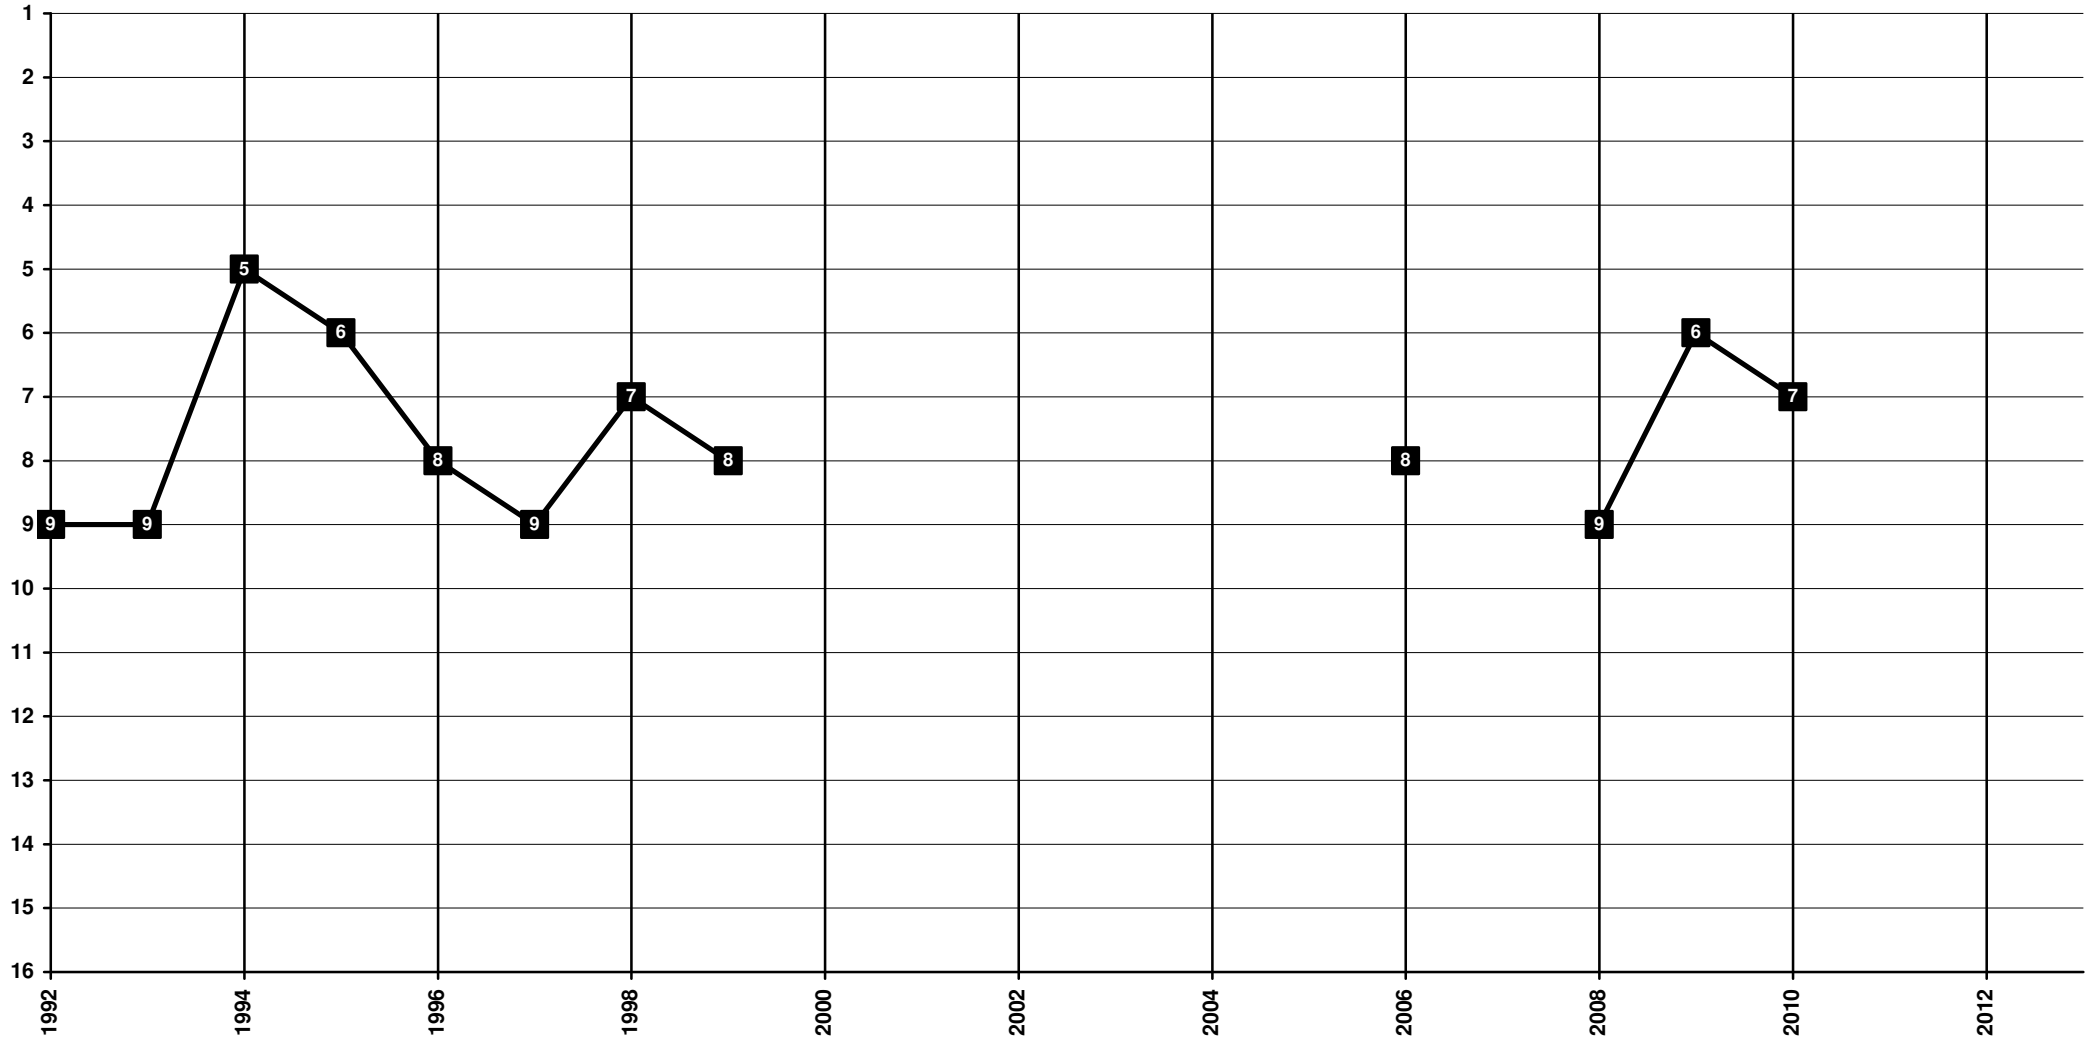

Latvia - Tier 1 - Final Table Places

1950 **Dynamo Rezekne** | 1956 **Rezekne** | 1965 **Masinbuvetajs Rezekne** | 1989 **Torpedo Rezekne** | 1990 **Latgale Rezekne** | 1991 **Strautmala Rezekne** | 1992 **Vairogs Rezekne** | 1997 **FK Rezekne** | 2002 **Dizvanagi Rezekne** | 2007 **Blazma Rezekne** [Rēzekne]