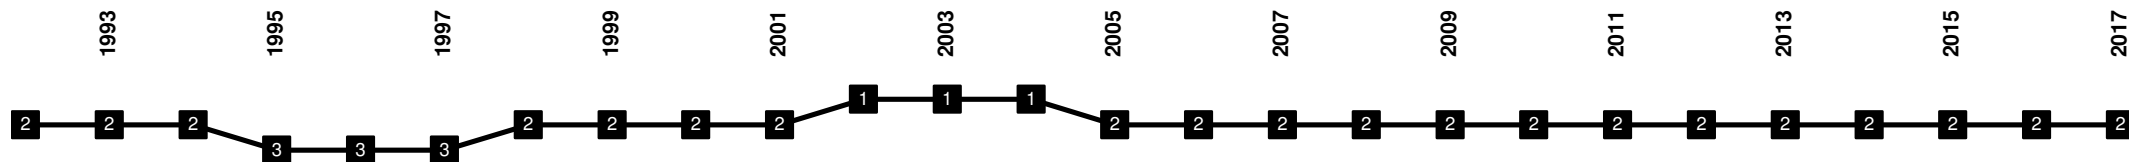

1969 **9. maijs Riga** | 1991 **Auda Riga** | 1992 **RFK Riga** | 1994 **RFK Auda Riga** | 1995 **Auda Riga** [Rīga]