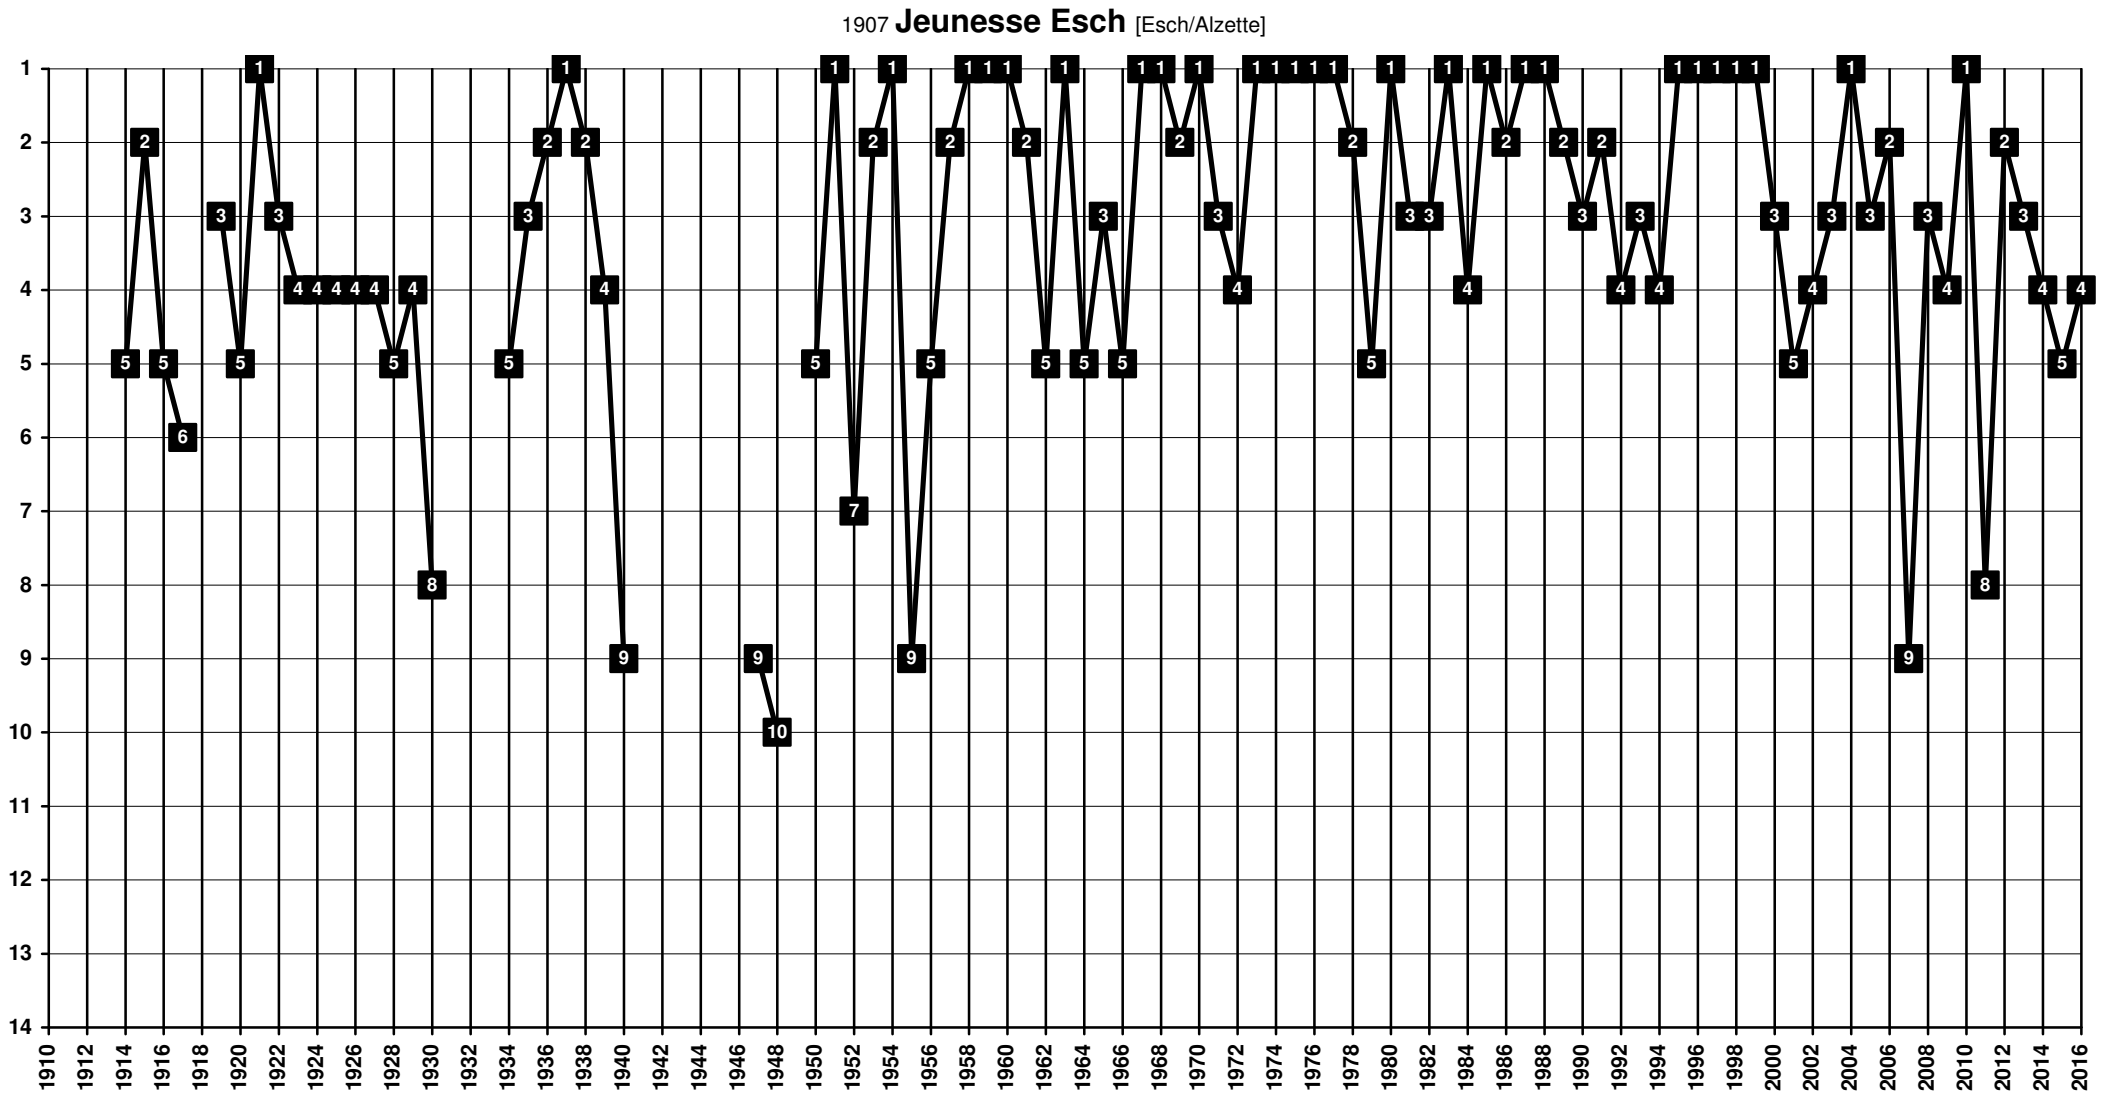

Luxembourg - Tier 1 - Final Table Places