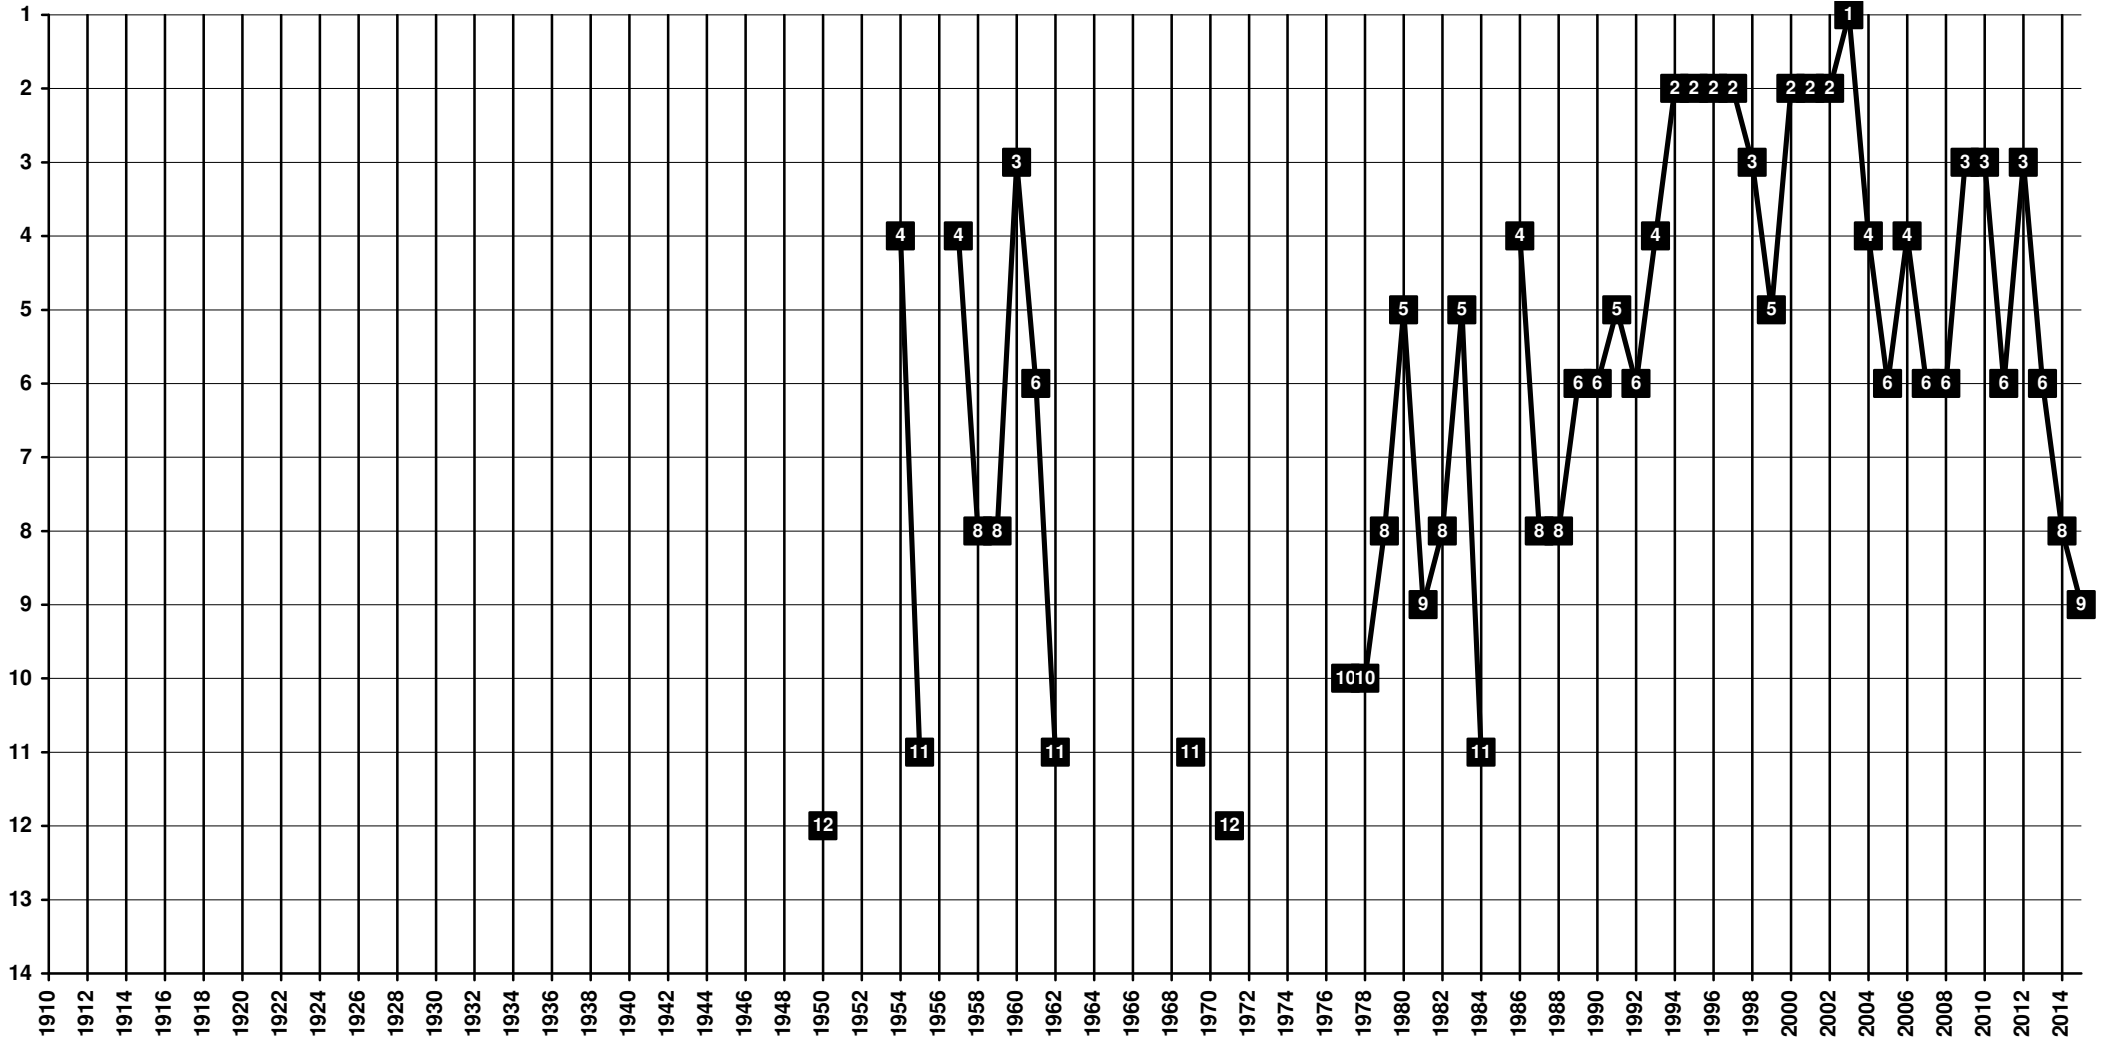

Luxembourg - Tier 1 - Final Table Places

1909 **Stade Mosellan** | 1919 **CS Grevenmacher** [Grevenmacher - Gréiwemaacher]