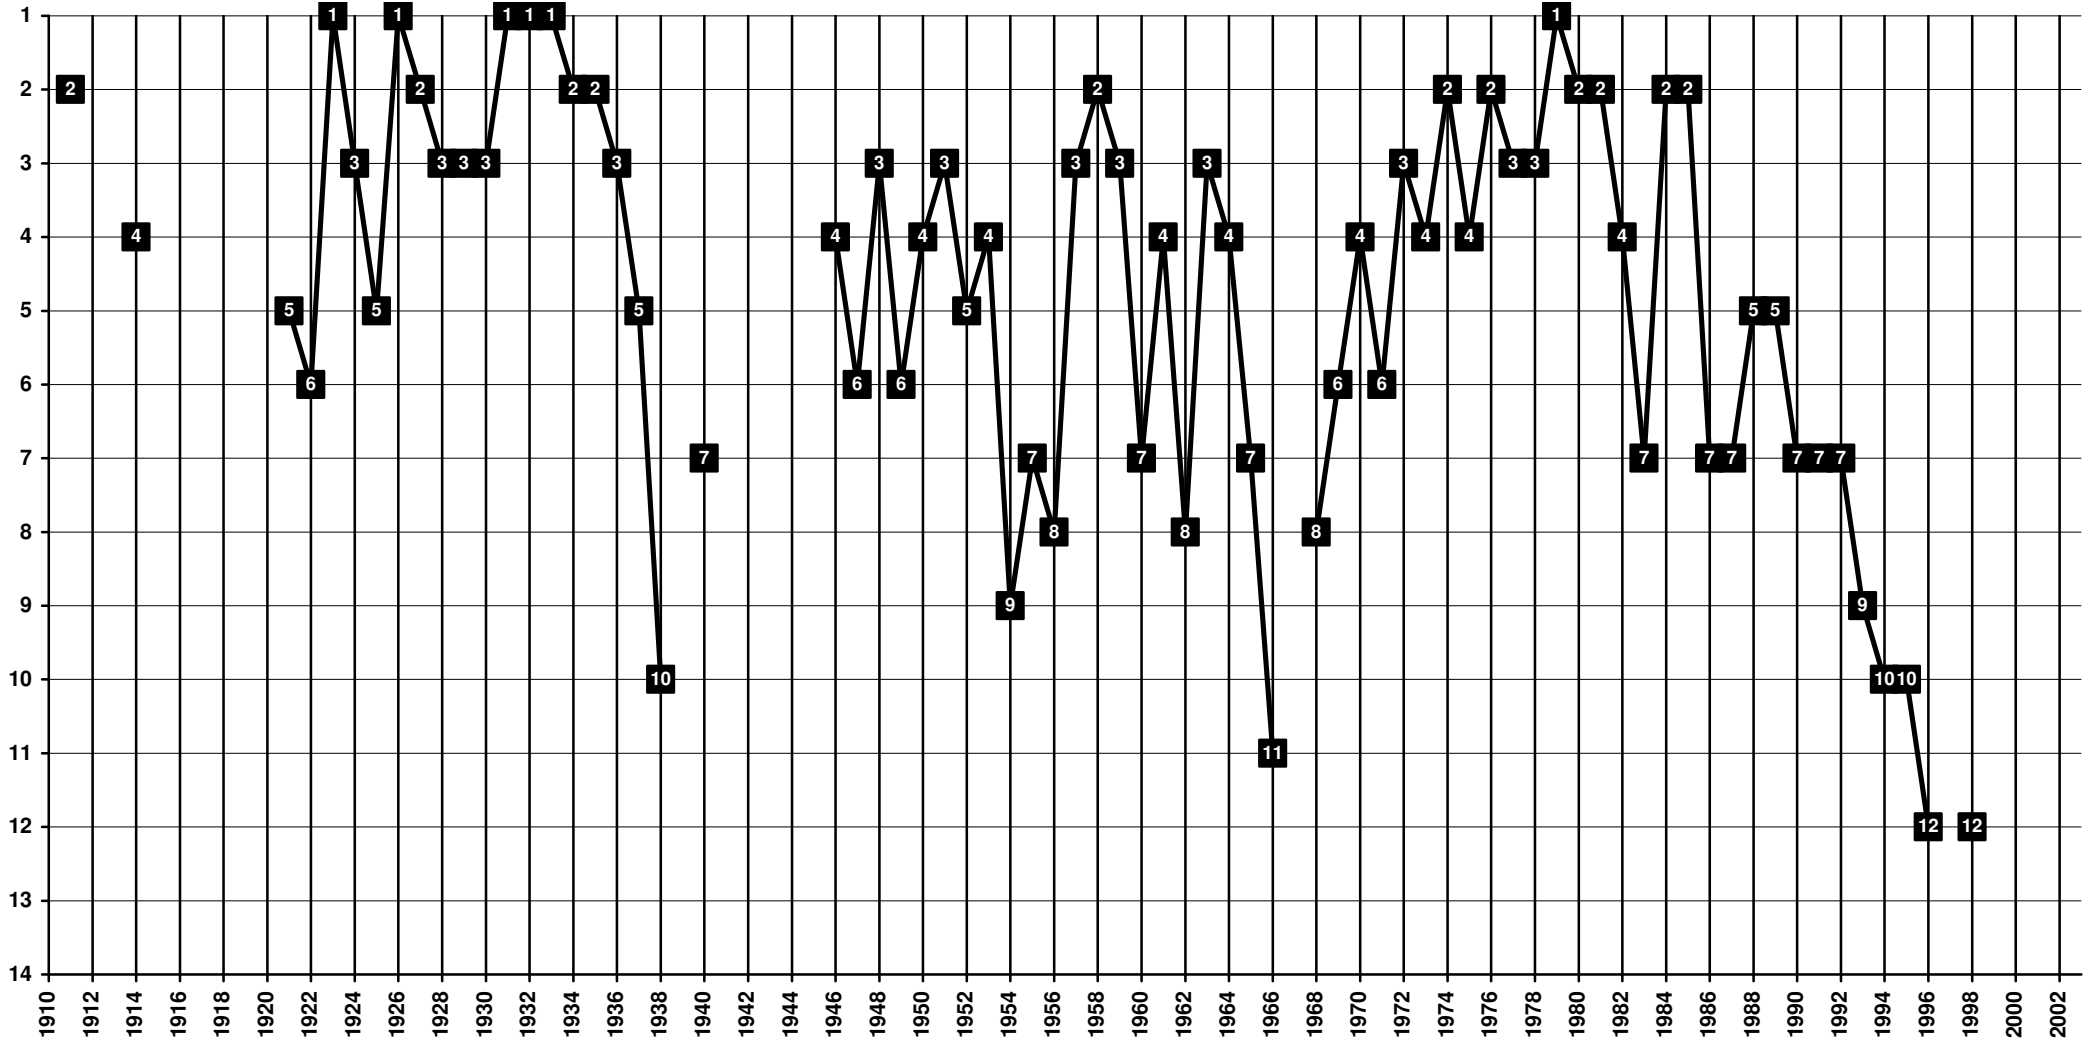

Luxembourg - Tier 1 - Final Table Places

1907 SC Differdingen | 1919-2003 merged with AS Differdingen to FC Differdingen 03 **Red Boys Differdingen** [Differdange - Déifferdeng - Differdingen]