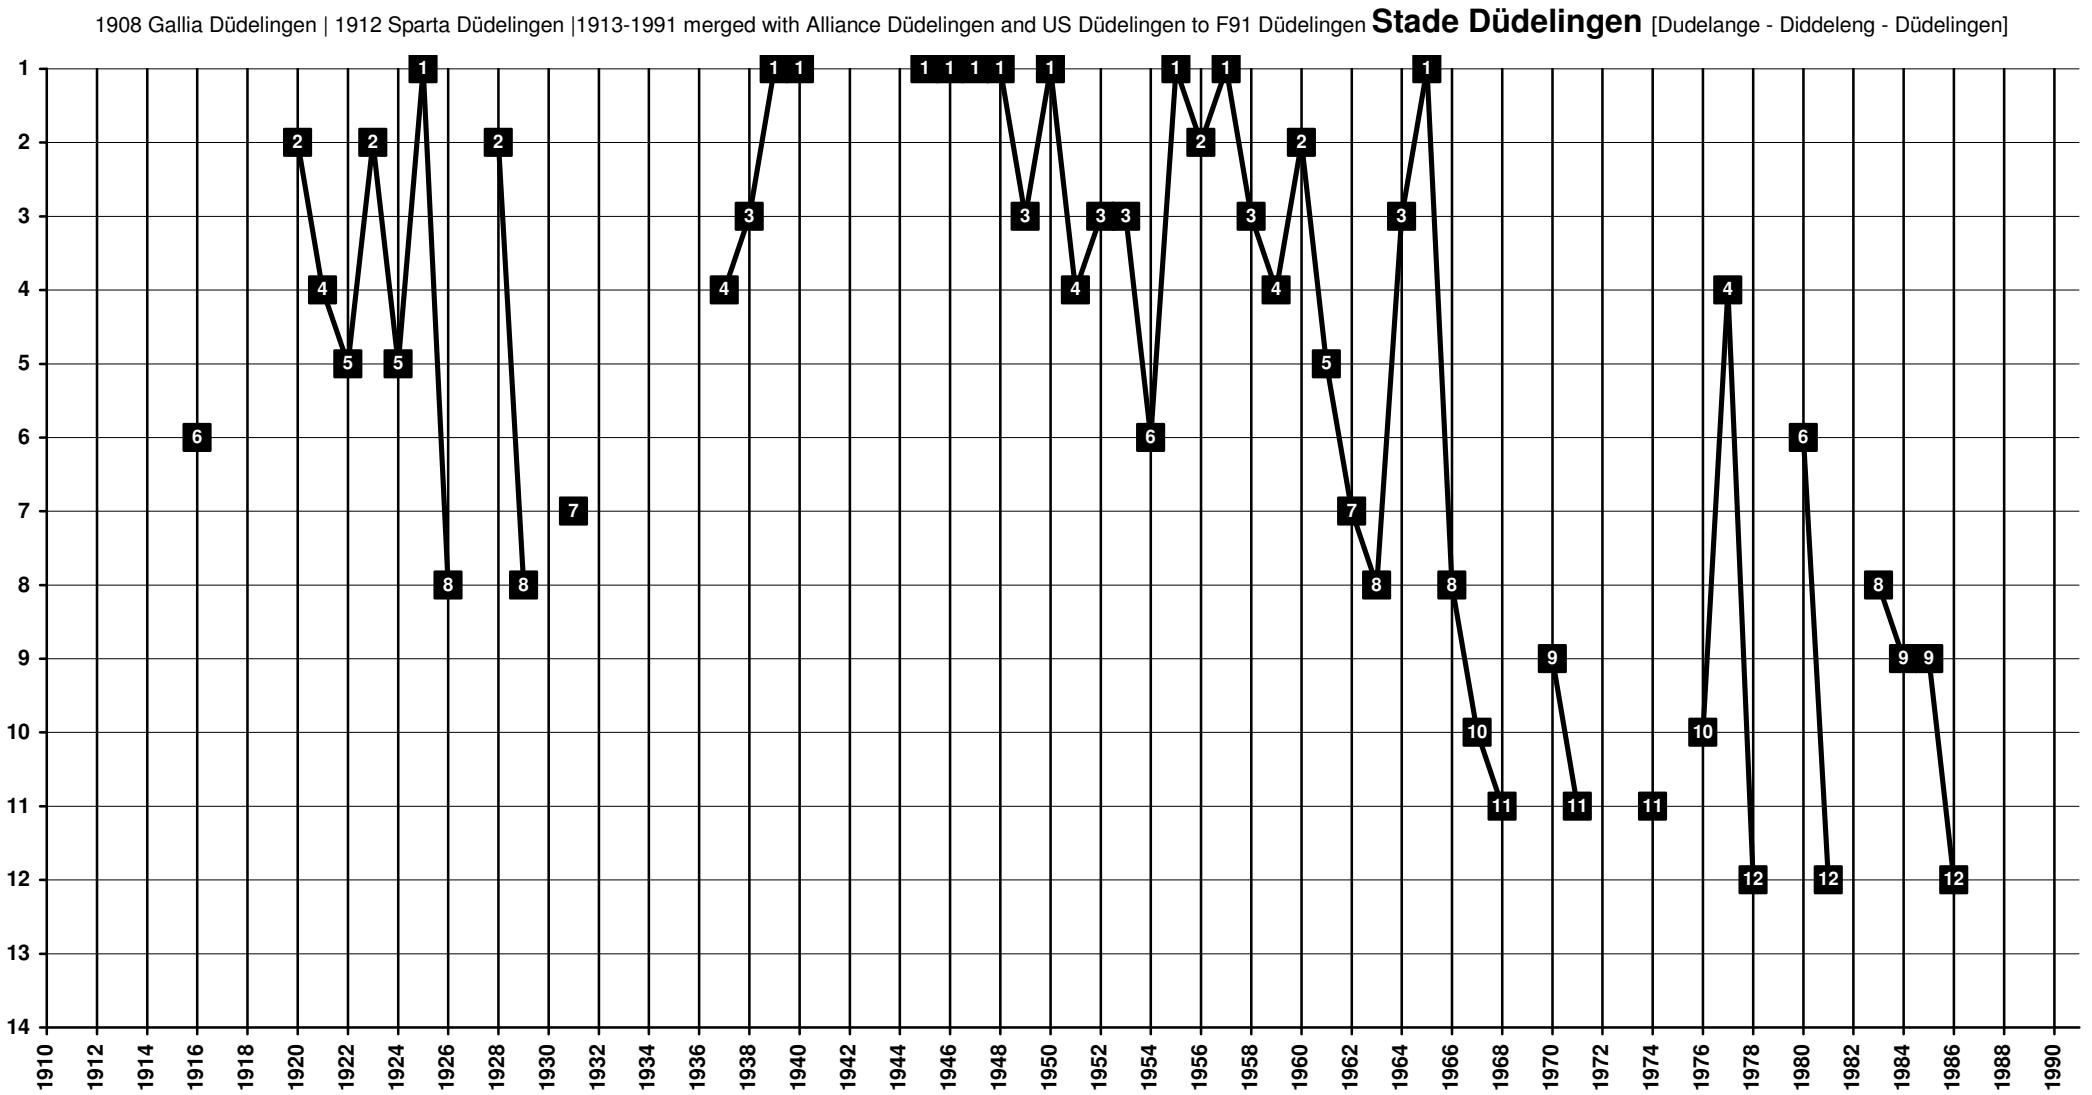

Luxembourg - Tier 1 - Final Table Places