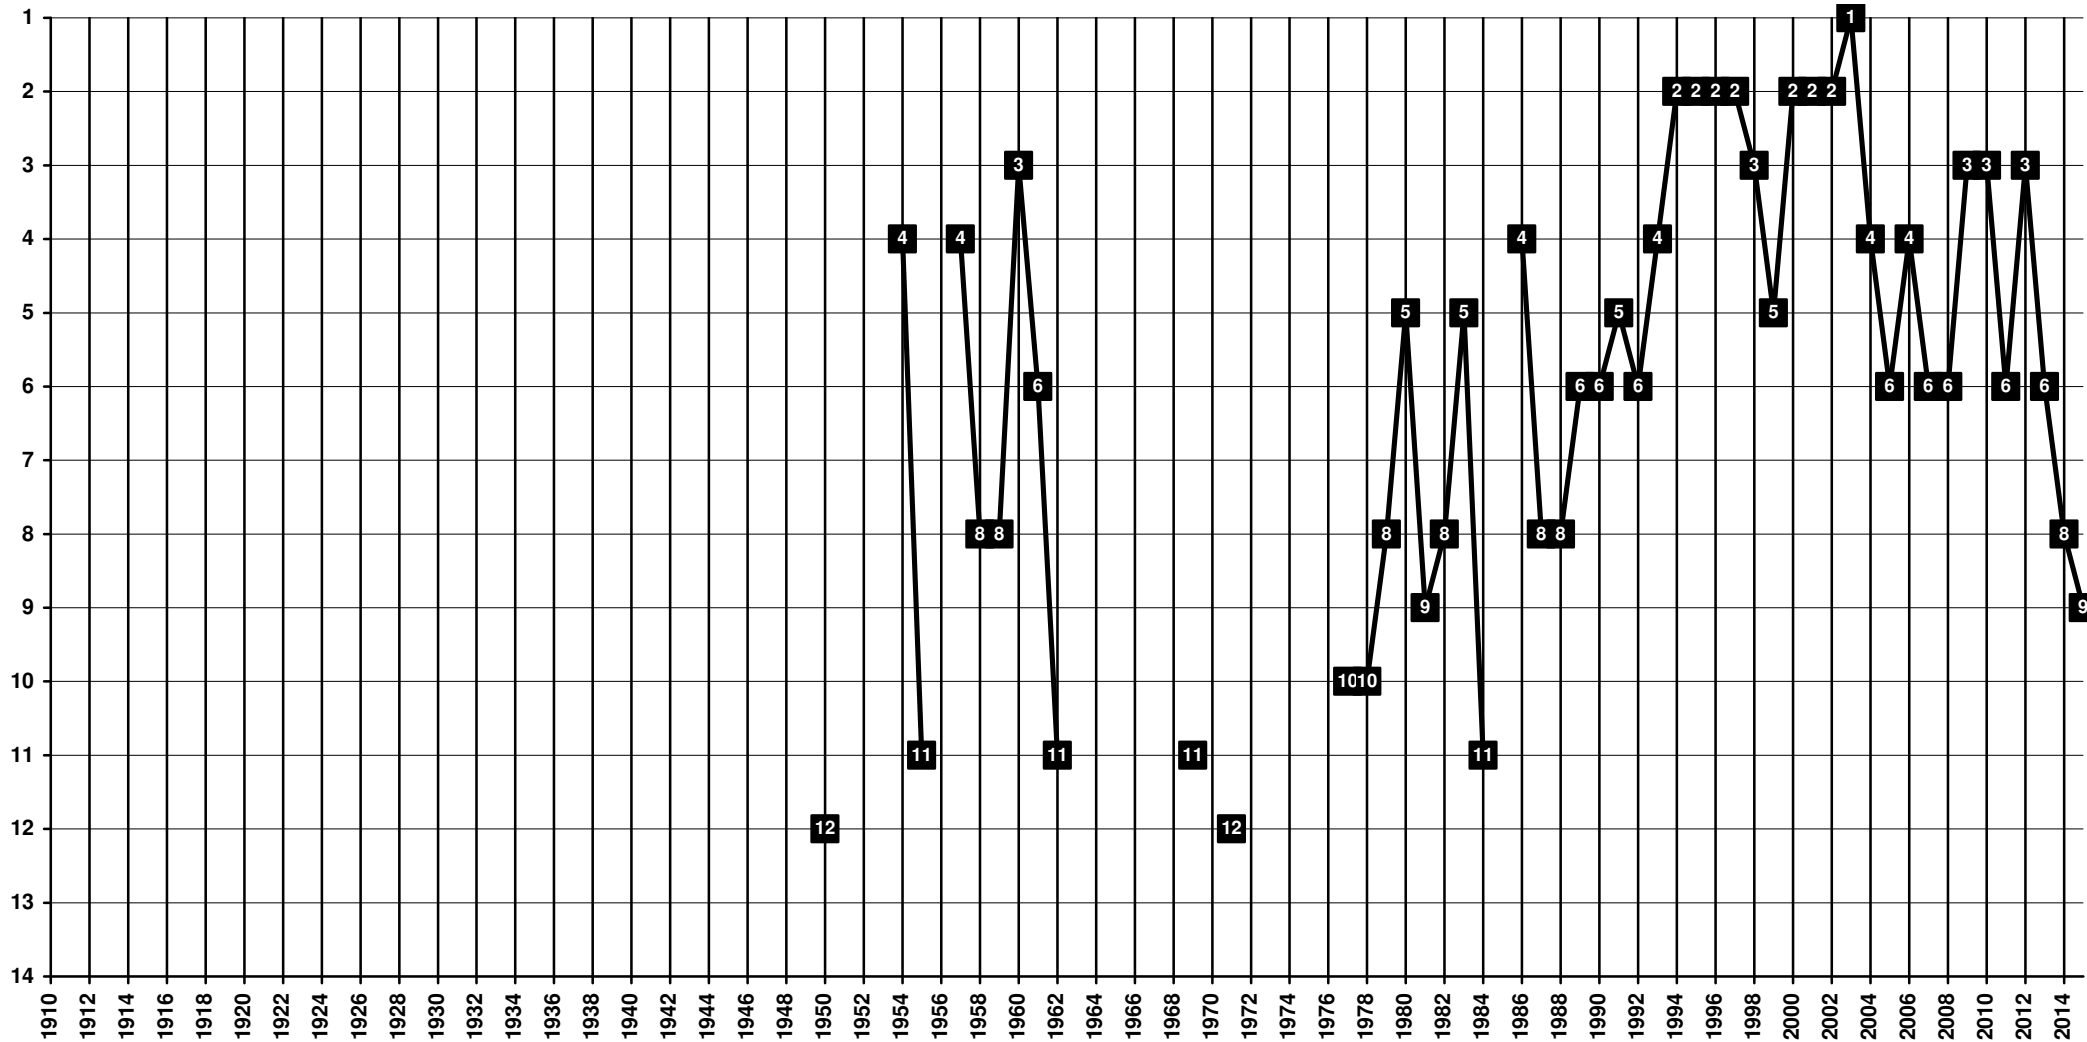

Luxembourg - Tier 1 - Final Table Places

1906 **Fola Esch** [Esch/Alzette - Esch/Uelzecht - Esch/Alzig]

Luxembourg - Tier 1 - Final Table Places

Luxembourg - Tier 1 - Final Table Places

1909 **Stade Mosellan** | 1919 **CS Grevenmacher** [Grevenmacher - Gréiwemaacher]

Luxembourg - Tier 1 - Final Table Places

1917 **Etzella Ettelbrück** [Ettelbruck - Ettelbréck - Ettelbrück]

Luxembourg - Tier 1 - Final Table Places

1916 **Swift Hesperingen** [Hesperange - Hesper - Hesperingen]