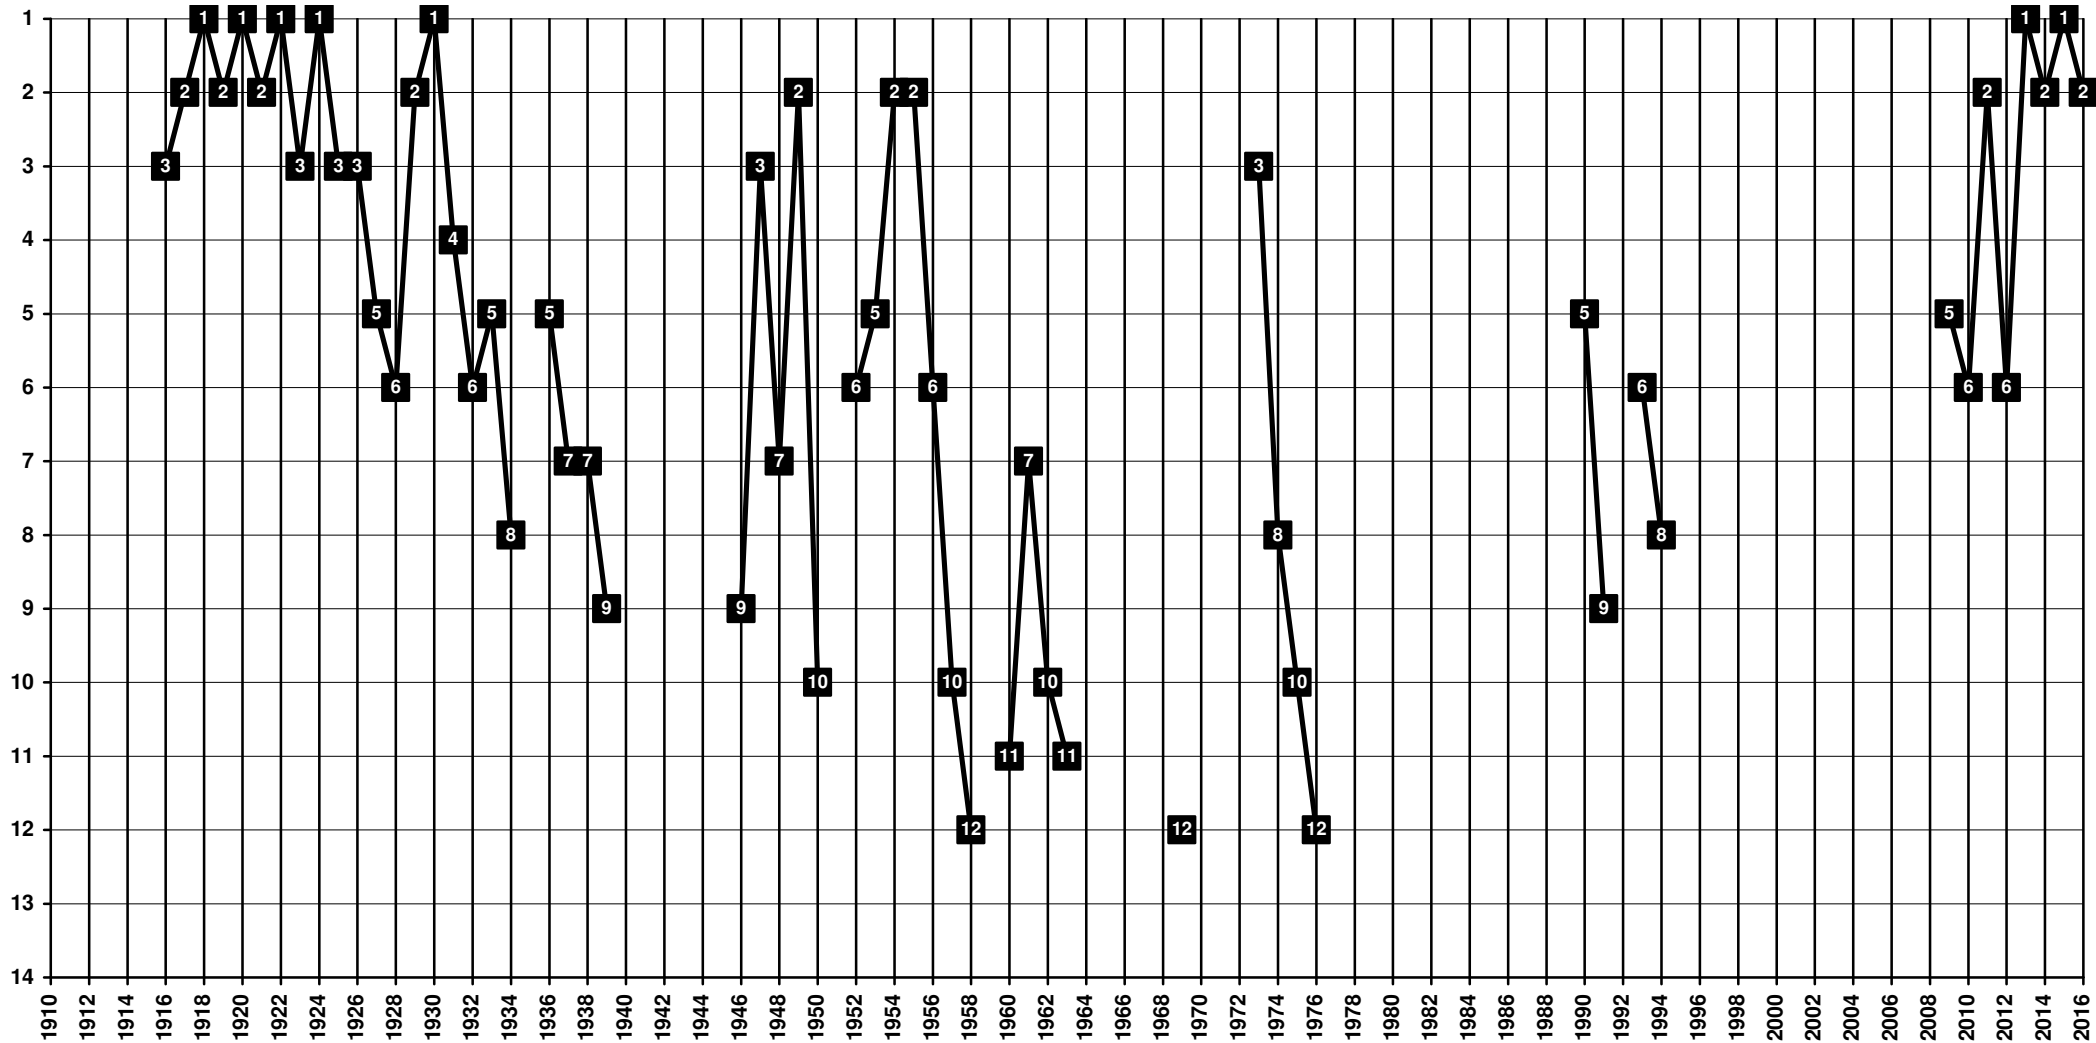

Luxembourg - Tier 1 - Final Table Places

1906 **Fola Esch** [Esch/Alzette - Esch/Uelzecht - Esch/Alzig]