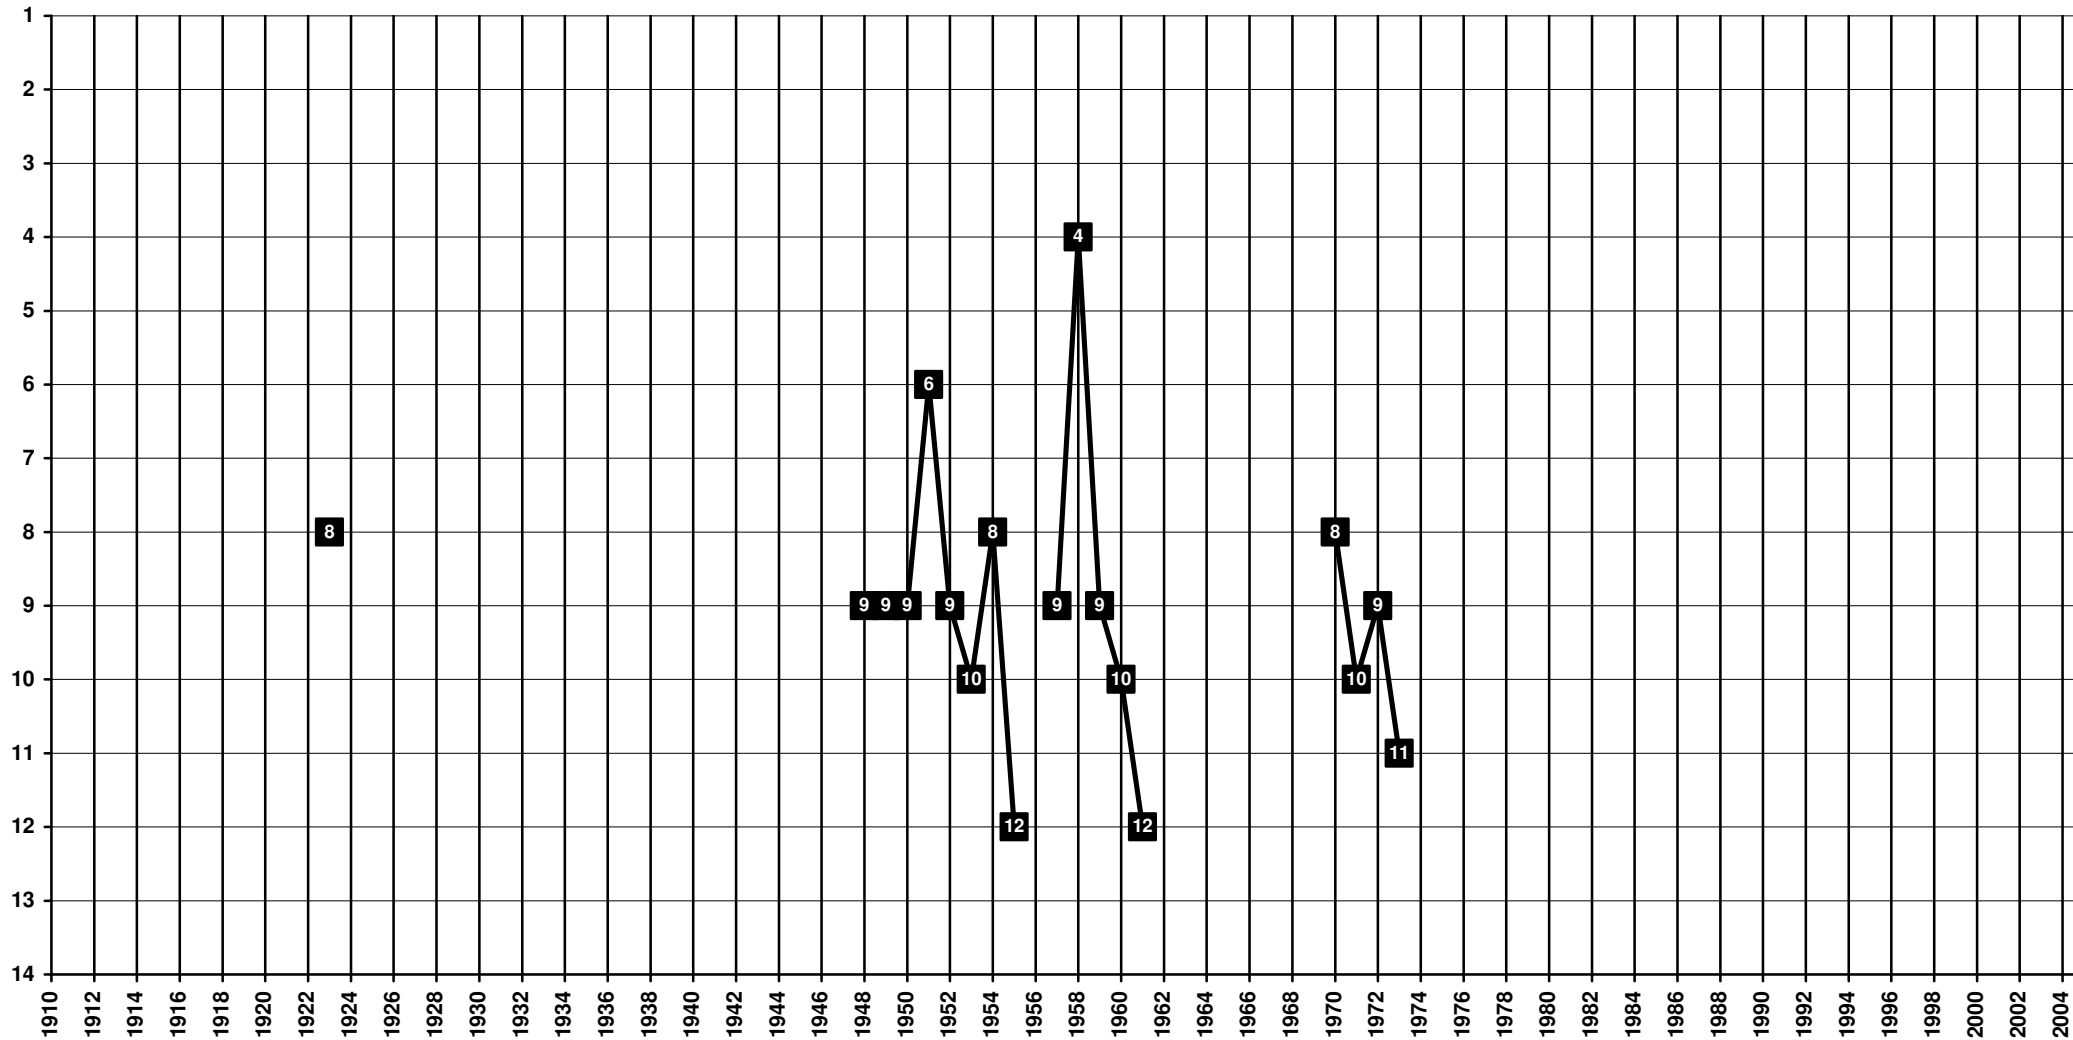

Luxembourg - Tier 1 - Final Table Places

1914-2005 merged with Jeunesse 07 Kayl to Union 05 Kayl/Tétange **SC Tétange** [Tétange - Téteng - Tetingen]