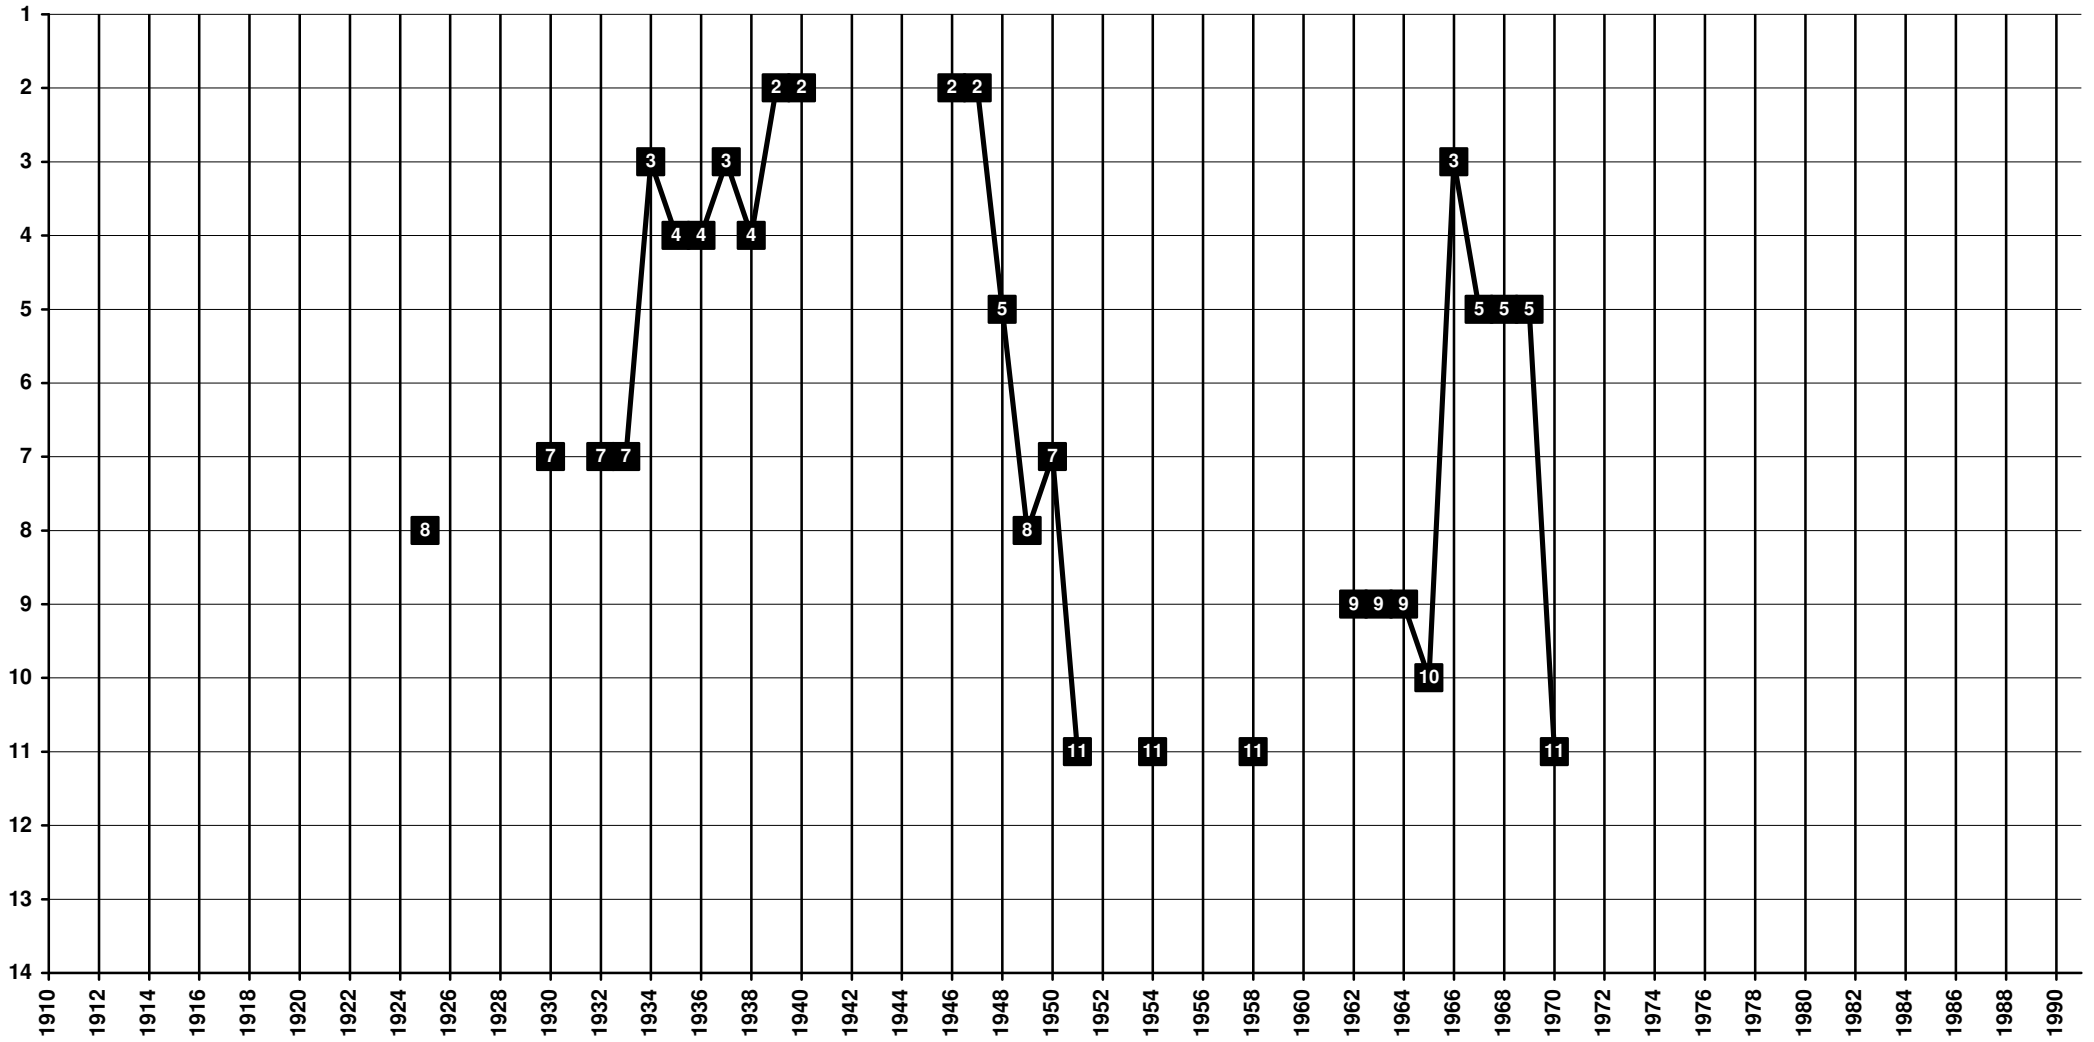

Luxembourg - Tier 1 - Final Table Places

1912 merge of Jeunesse de la Frontière 1908 Düdelingen and Minerva Deich Düdelingen -1991 merged with Alliance Düdelingen and Stade Düdelingen to F91 Düdelingen **US Düdelingen** [Dudelange - Diddeleng - Düdelingen]