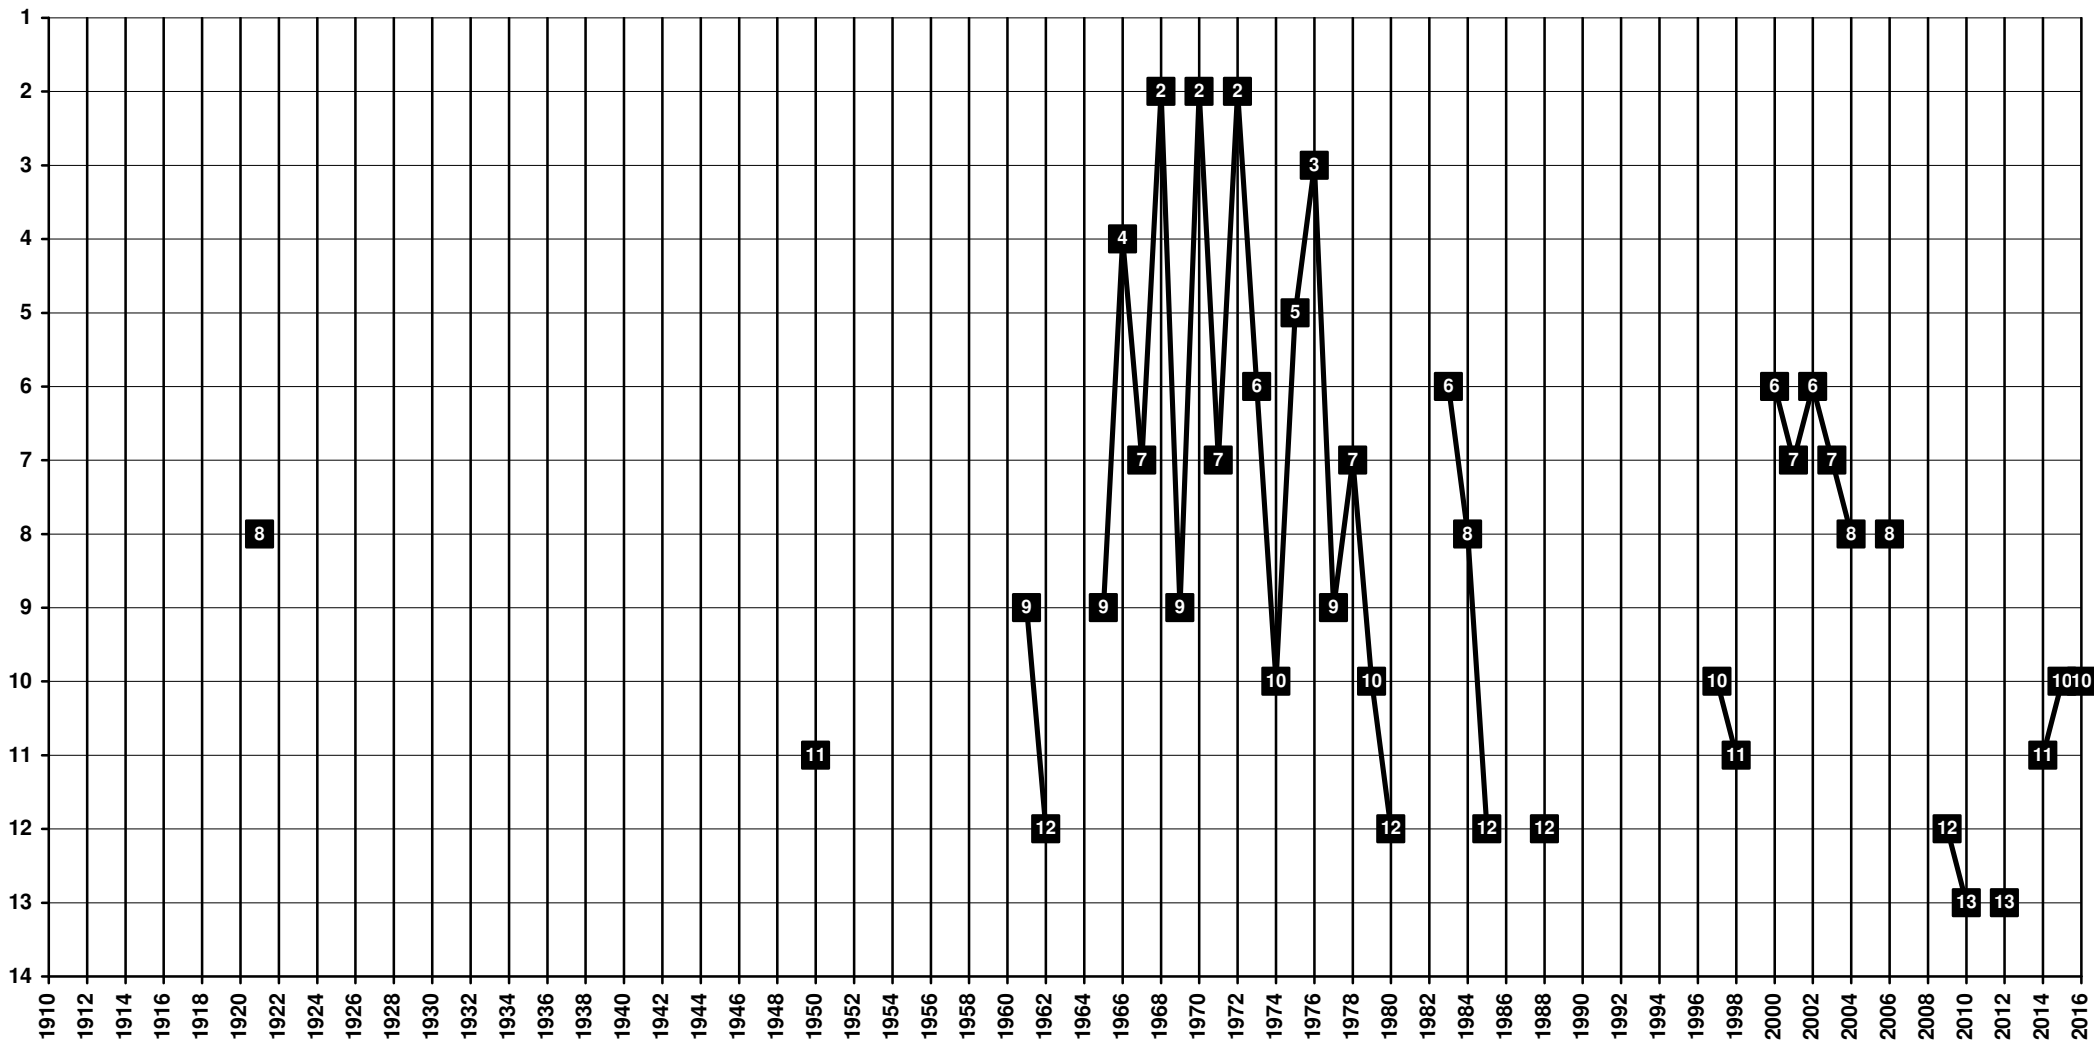

Luxembourg - Tier 1 - Final Table Places

1908 **US Rümelingen** [Rumelange - Rémeleng - Rümelingen]