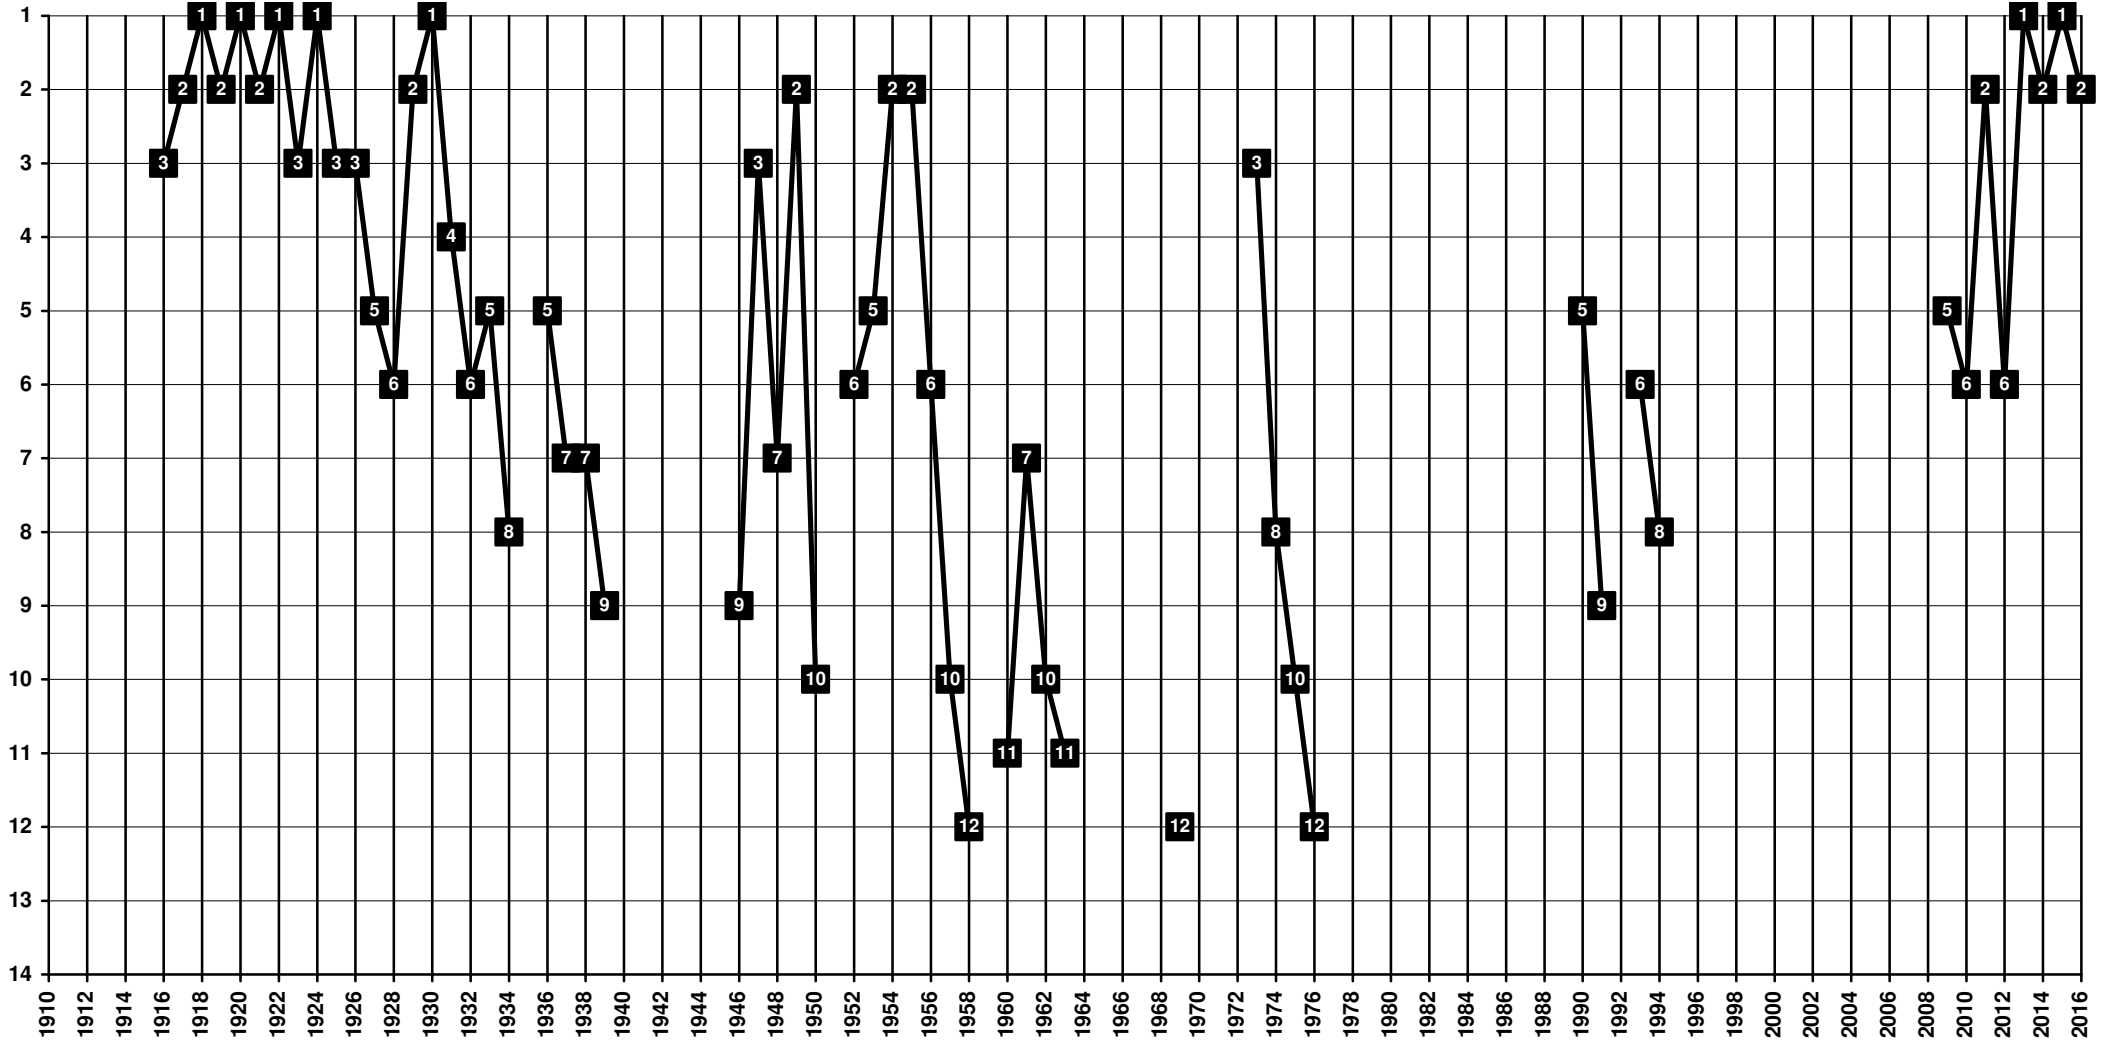

# Luxembourg - Tier 1 - Final Table Places

# Luxembourg - Tier 1 - Final Table Places

1912 merge of Jeunesse de la Frontière 1908 Düdelingen and Minerva Deich Düdelingen -1991 merged with Alliance Düdelingen and Stade Düdelingen to F91 Düdelingen **US Düdelingen** [Dudelange - Diddeleng - Düdelingen]

# Luxembourg - Tier 1 - Final Table Places

1906 **Fola Esch** [Esch/Alzette - Esch/Uelzecht - Esch/Alzig]