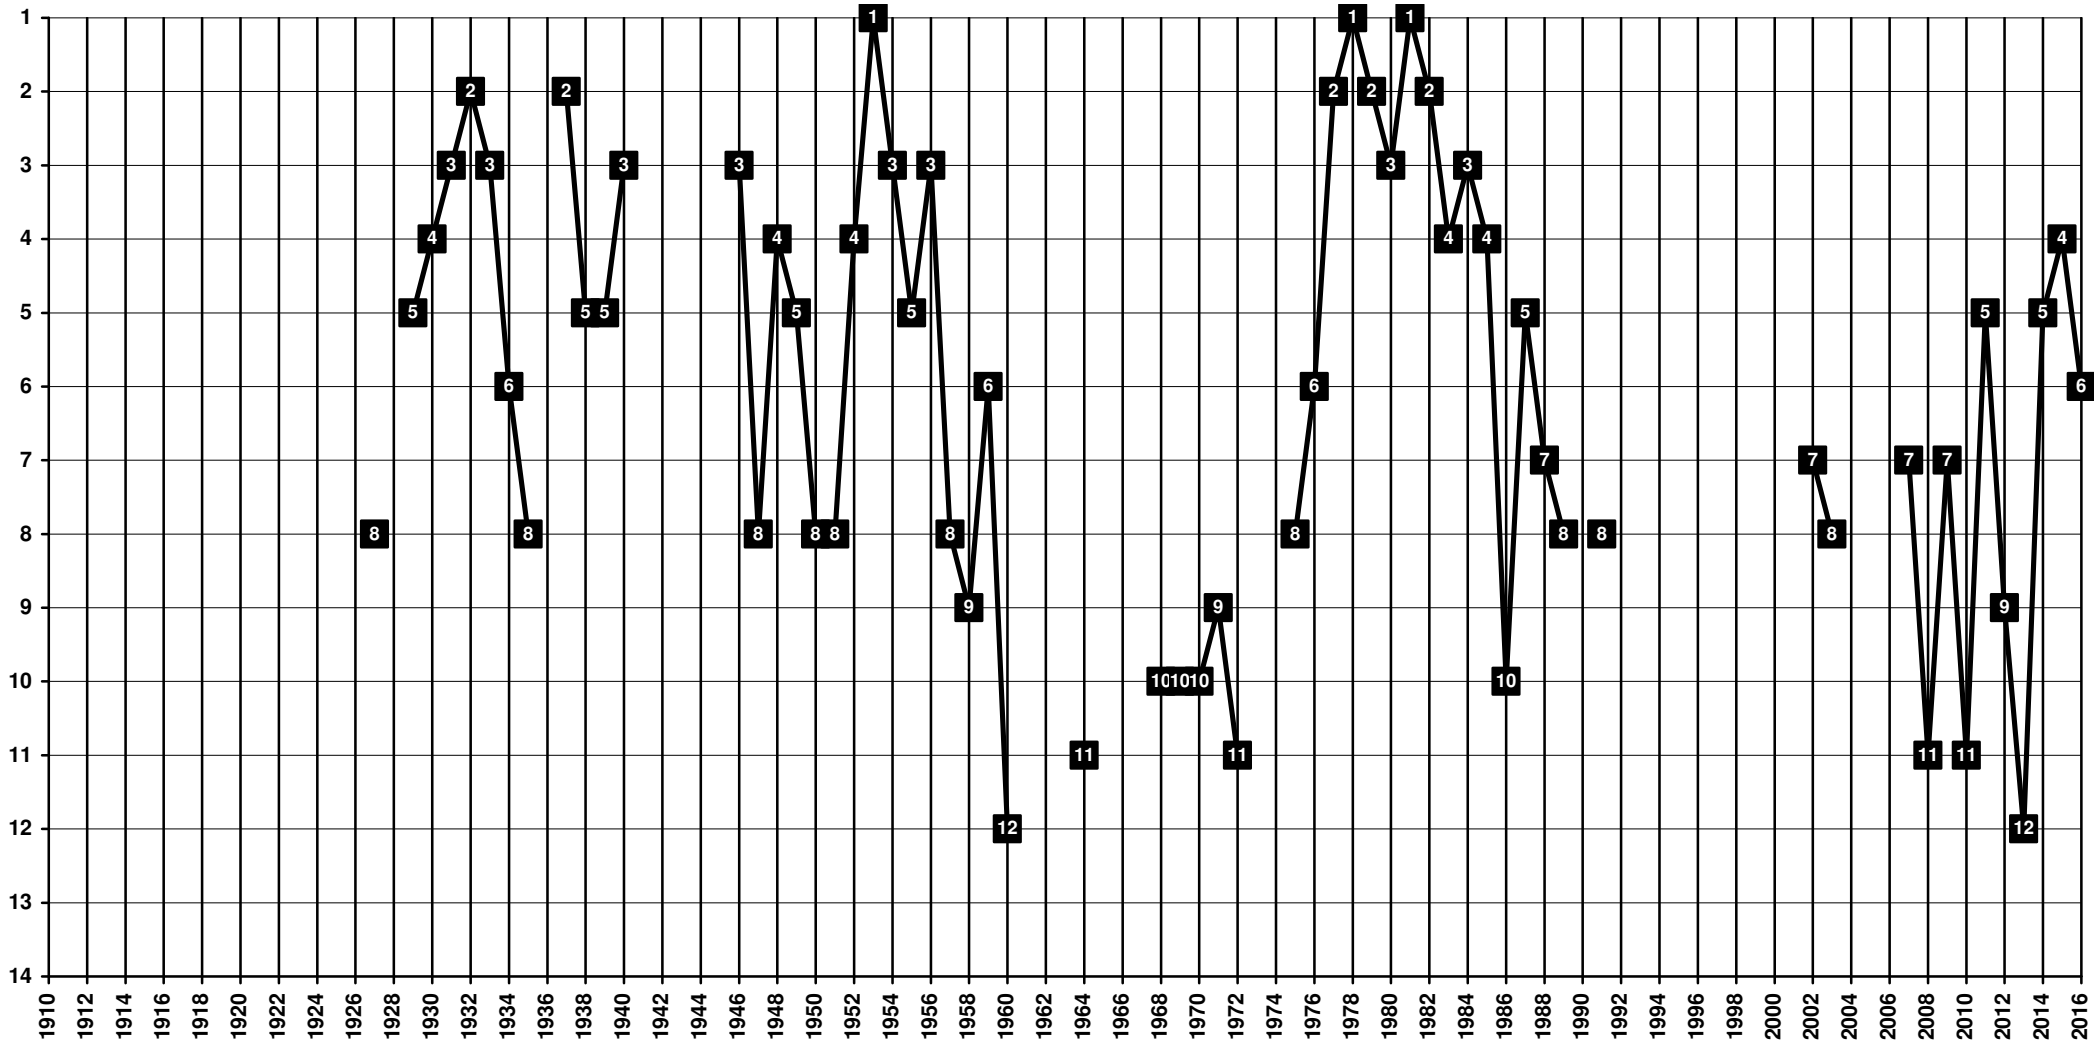

Luxembourg - Tier 1 - Final Table Places

1915 **US Mondorf-les-Bains** [Mondorf-les-Bains - Munneref - Bad Mondorf]

Luxembourg - Tier 1 - Final Table Places

1919 **Progrès Niederkorn** [Niedercom - Nidderkuer - Niederkorn]