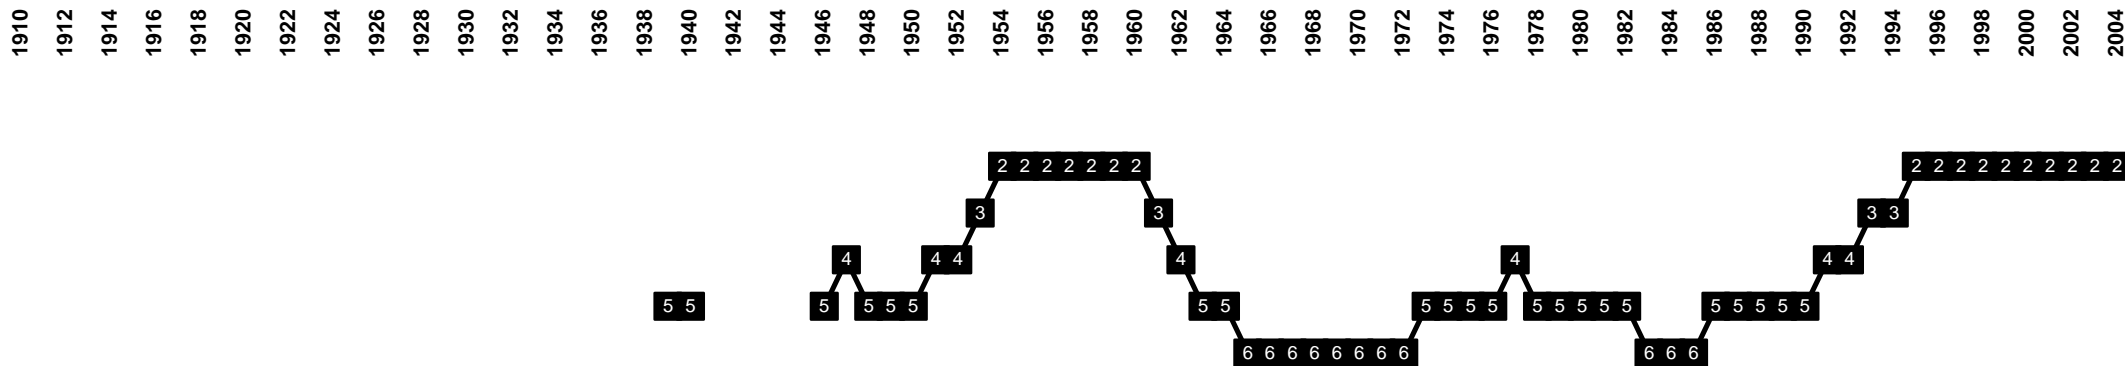

1937-2004 merged with RM 86 Luxemburg to RM Hamm **FC Hamm 37** [Hamm, Luxembourg]