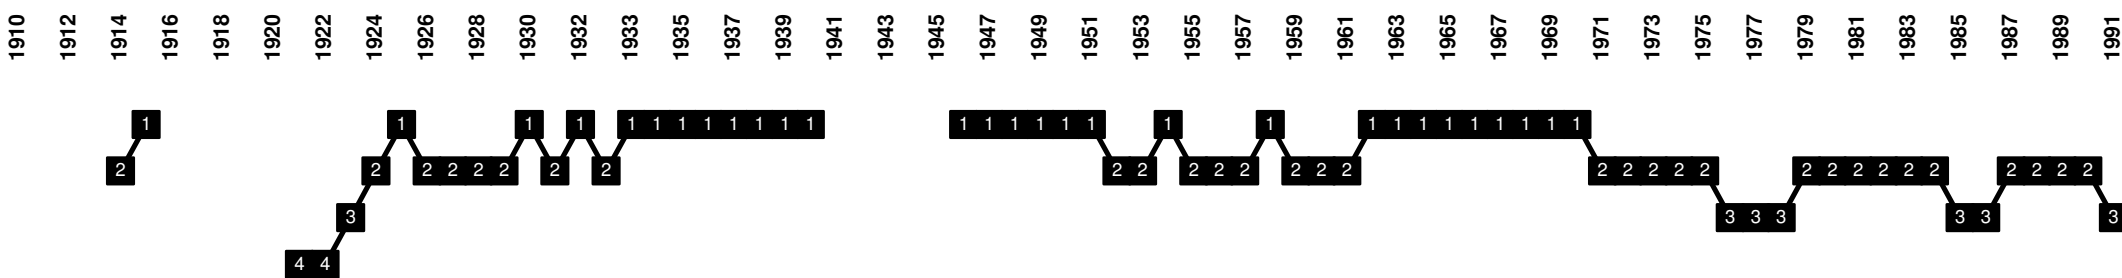

1912 merge of Jeunesse de la Frontière 1908 Düdelingen and Minerva Deich Düdelingen -1991 merged with Alliance Düdelingen and Stade Düdelingen to F91 Düdelingen **US Düdelingen** [Dudelange - Diddeleng]