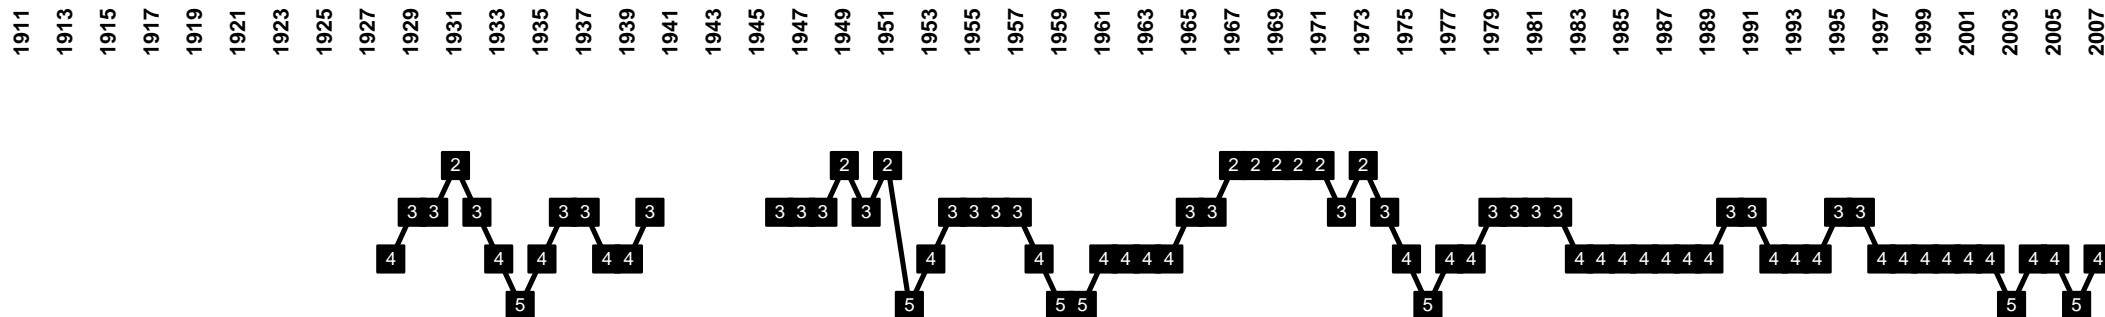

Luxembourg - Divisional Movements

1926-2007 merged with Red Black Pfaffenthal to FC Red Black/Egalité Pfaffenthal/Weimerskirch **Egalité Weimerskirch** [Weimerskirch - Weimerskirch, Luxembourg]

2007 merge of Red Black Pfaffenthal and Egalité Weimerskirch to **FC Red Black/Egalité 07** [Pfaffenthal - Päfendall / Weimerskirch - Weimerskirch, Luxembourg]