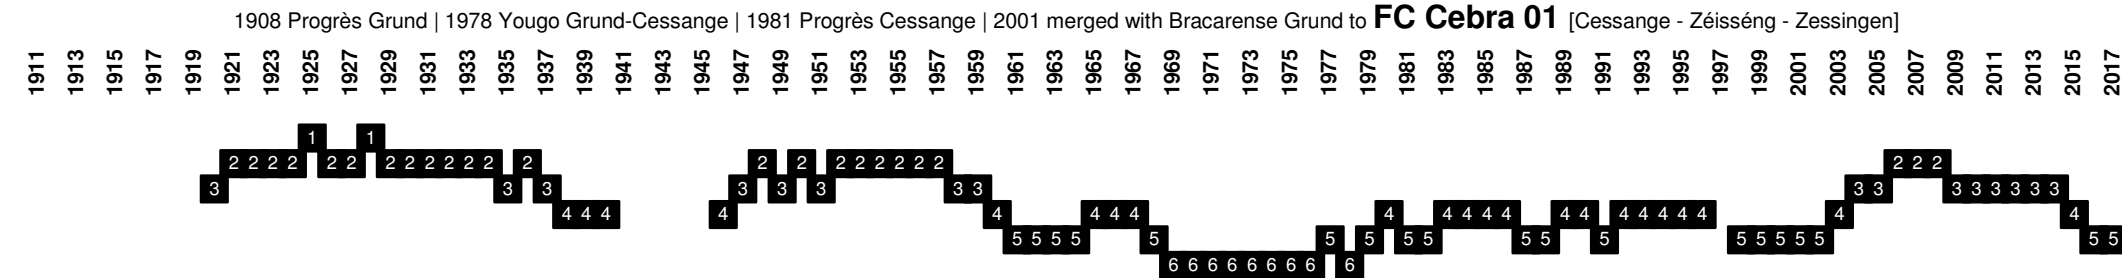

1946 **Olympia Christnach/Waldbillig** [Christnach - Chrëschtnech]

Luxembourg - Divisional Movements