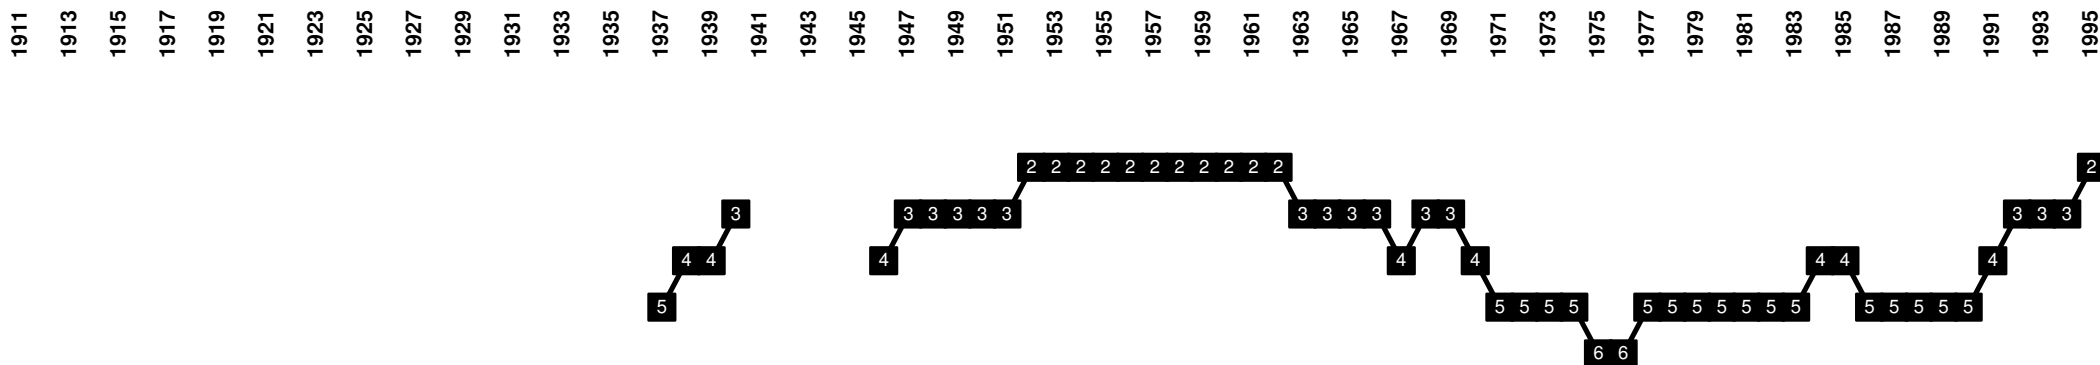

Luxembourg - Divisional Movements

1936-1995 merged with The National Schifflingen to FC Schifflingen 95 **AS Schifflingen** [Schifflange - Schëffleng - Schifflingen]