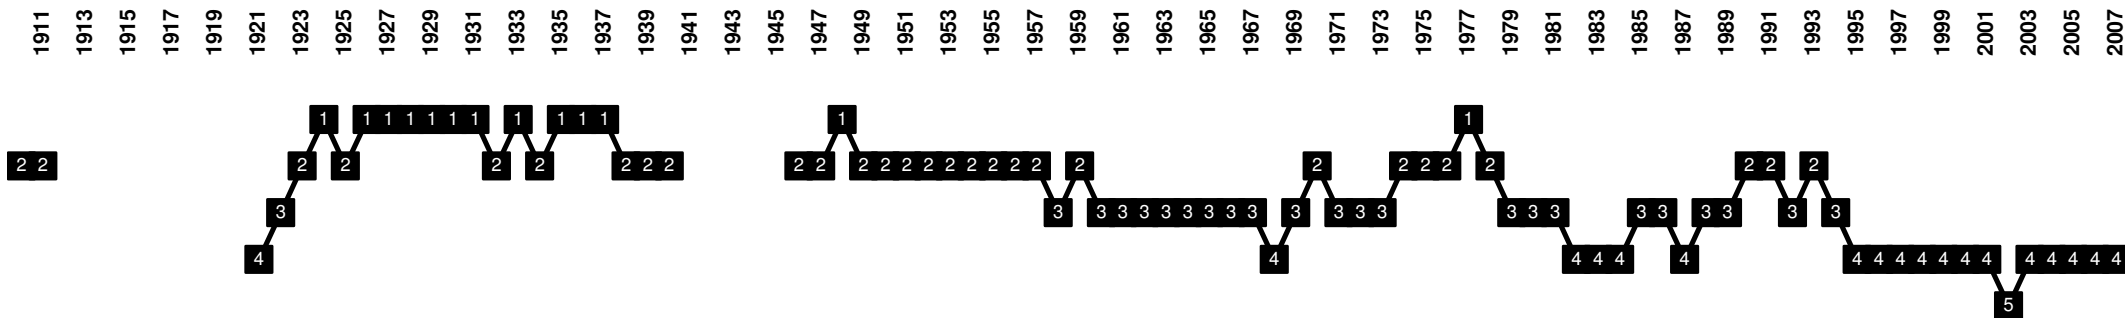

1909-1911 FC Pfaffenthal 1909 | 1919-2007 merged with Egalité Weimerskirch to FC Red Black/Egalité Pfaffenthal/Weimerskirch **Red Black Pfaffenthal** [Pfaffenthal - Pafendall, Luxembourg]