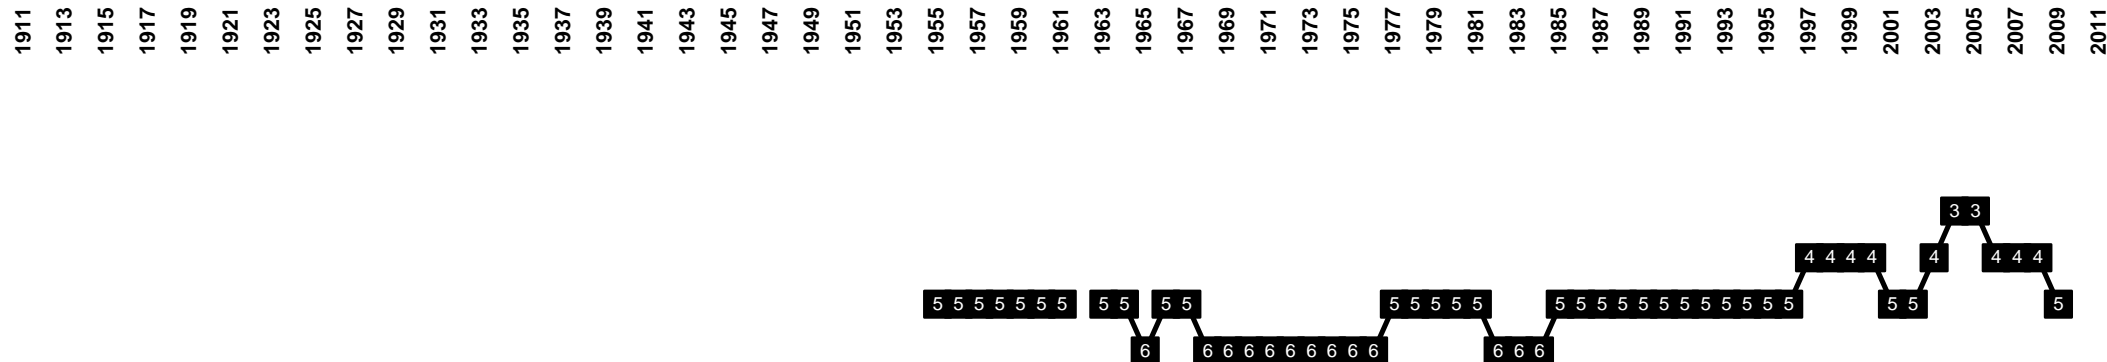

1954-2011 **Iska Boys Simmern** [Septfontaines - Simmern - Simmer]