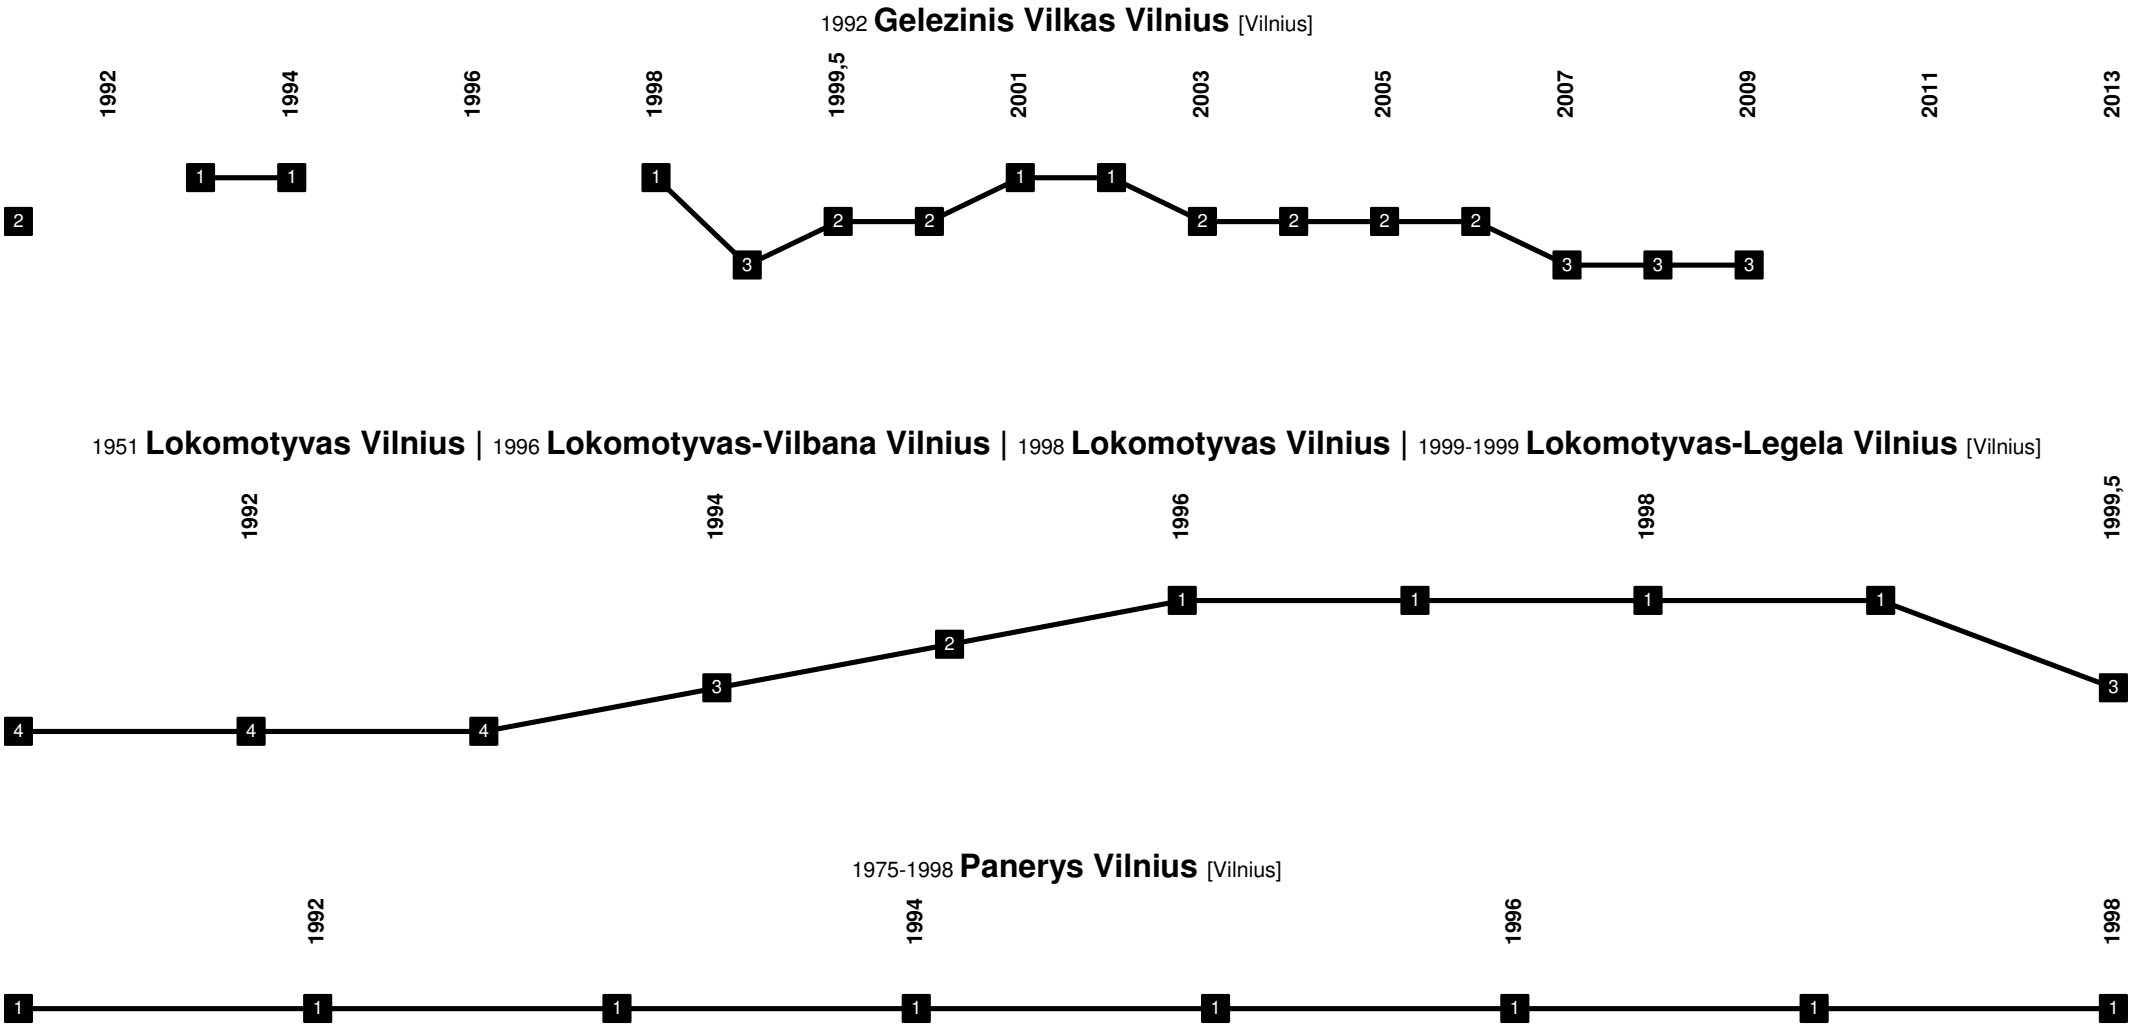

1991 **Gintaras Palanga** | 2011 **FK Palanga** [Palanga]

Lithuania - Divisional Movements

Lithuania - Divisional Movements

Lithuania - Divisional Movements

1942 Tauras Taurage | 1947 Zalgiris Taurage | 1957 Maistas Taurage | 1959 MSK Taurage | 1962 Tauras Taurage | 1990 Elektronas Taurage | 1992 Tauras-Karsuva Taurage | 1995 Tauras Taurage | 2005 Tauras ERRA Taurage | 2008 Tauras Taurage [Tauragė]

Lithuania - Divisional Movements

1962 **Pivonija Ukmerge** | 1967 **Vienybe Ukmerge** | 1992 **Musa Ukmerge** | 1995 **FK Ukmerge** | 1997 **Vienybe Ukmerge** [Ukmergė]

1933 **Utenis** | 1946 **Zalgiris** | 1955 **Spartakas** | 1957 **Nemunas** | 1961 **Vairas** | 1965 **Utenis Utena** [Utena]

1974 **Sviesa Vilnius** | 1991 **SM Vilnius** | 1992 **AFK Vilnius** | 1994 **Sviesa Vilnius** | 2004-2008 **FC Vilnius** [Vilnius]

Lithuania - Divisional Movements

Lithuania - Divisional Movements

1990 **Polonija Vilnius** | 1994 **Polonija-Janusas** | 1995 **Polonija Vilnius** | 1999 **Ardena Vilnius** | 2000 **Polonija Vilnius** [Vilnius]