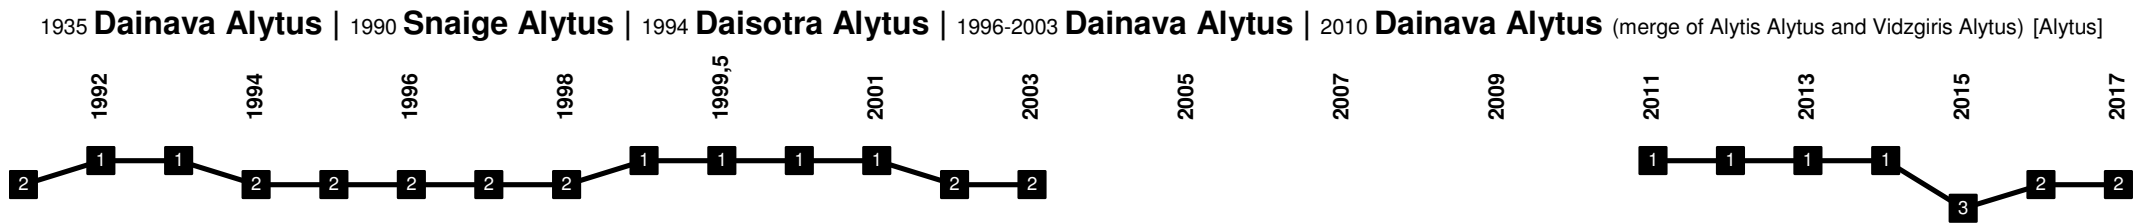

Lithuania - Divisional Movements

Lithuania - Divisional Movements

1954 **Zalgiris | Uz Taika Anyksciai** | 1990 **Rasa Anyksciai** | 1991 **Elma Anyksciai** | 1993 **FK Anyksciai** | 2009 **FSK Anyksciai** [Anykščiai]