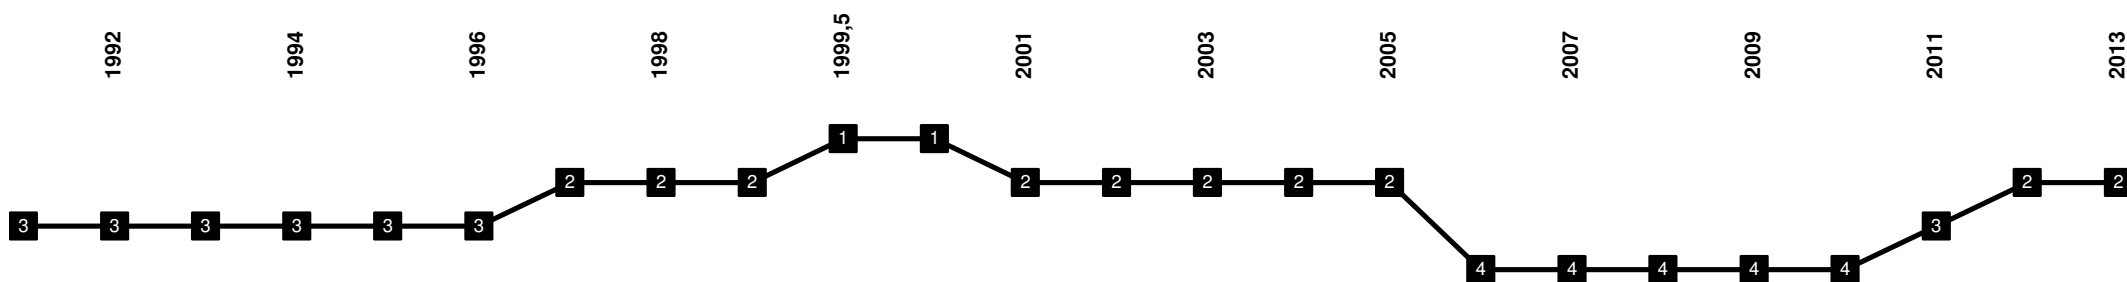

1974 **Sviesa Vilnius** | 1991 **SM Vilnius** | 1992 **AFK Vilnius** | 1994 **Sviesa Vilnius** | 2004-2008 **FC Vilnius** [Vilnius]

Lithuania - Divisional Movements

Lithuania - Divisional Movements

1990 **Polonija Vilnius** | 1994 **Polonija-Janusas** | 1995 **Polonija Vilnius** | 1999 **Ardena Vilnius** | 2000 **Polonija Vilnius** [Vilnius]