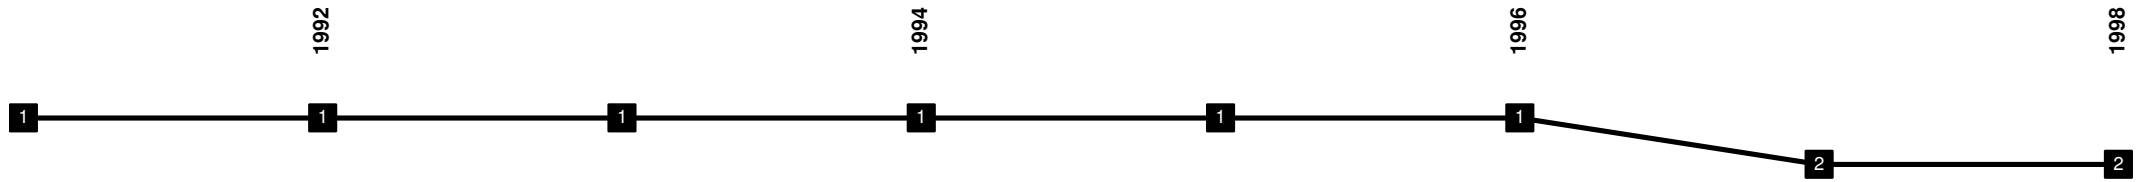

2005 **Glestum Klaipeda** | 2009 **FC Klaipeda** [Klaipėda]

2012 **Granitas Klaipeda** [Klaipėda]

Lithuania - Divisional Movements

1973 **Sirijus Klaipeda** | 1995-1998 **JR Klaipeda** [Klaipeda]

1931 **Saulys** | 1936 **Zemaitis** | 1947 **Zalgiris** | 1957 **Melioratorius** | 1961 **Laisve** | 1962 **Minija Kretinga** [Kretinga]