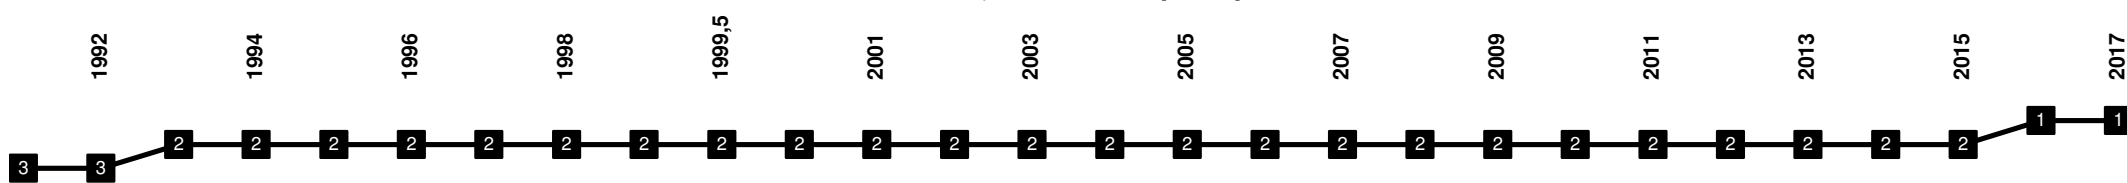

1946 **Spartakas** | 1952 **Zalgiris** | 1958 **Baldininkas** | 1965 **Kooperatininkas** | 1966 **Azotas** | 1968 **Statyba** | 1970 **Kooperatininkas** | 1972 **Automobilinkas** | 1978 **Statyba** | 1990 **Azotas** | 1994 **Achema-Lietava** | 1996 **Lietava Jonava** | 2017 **FK Jonava** [Jonava]