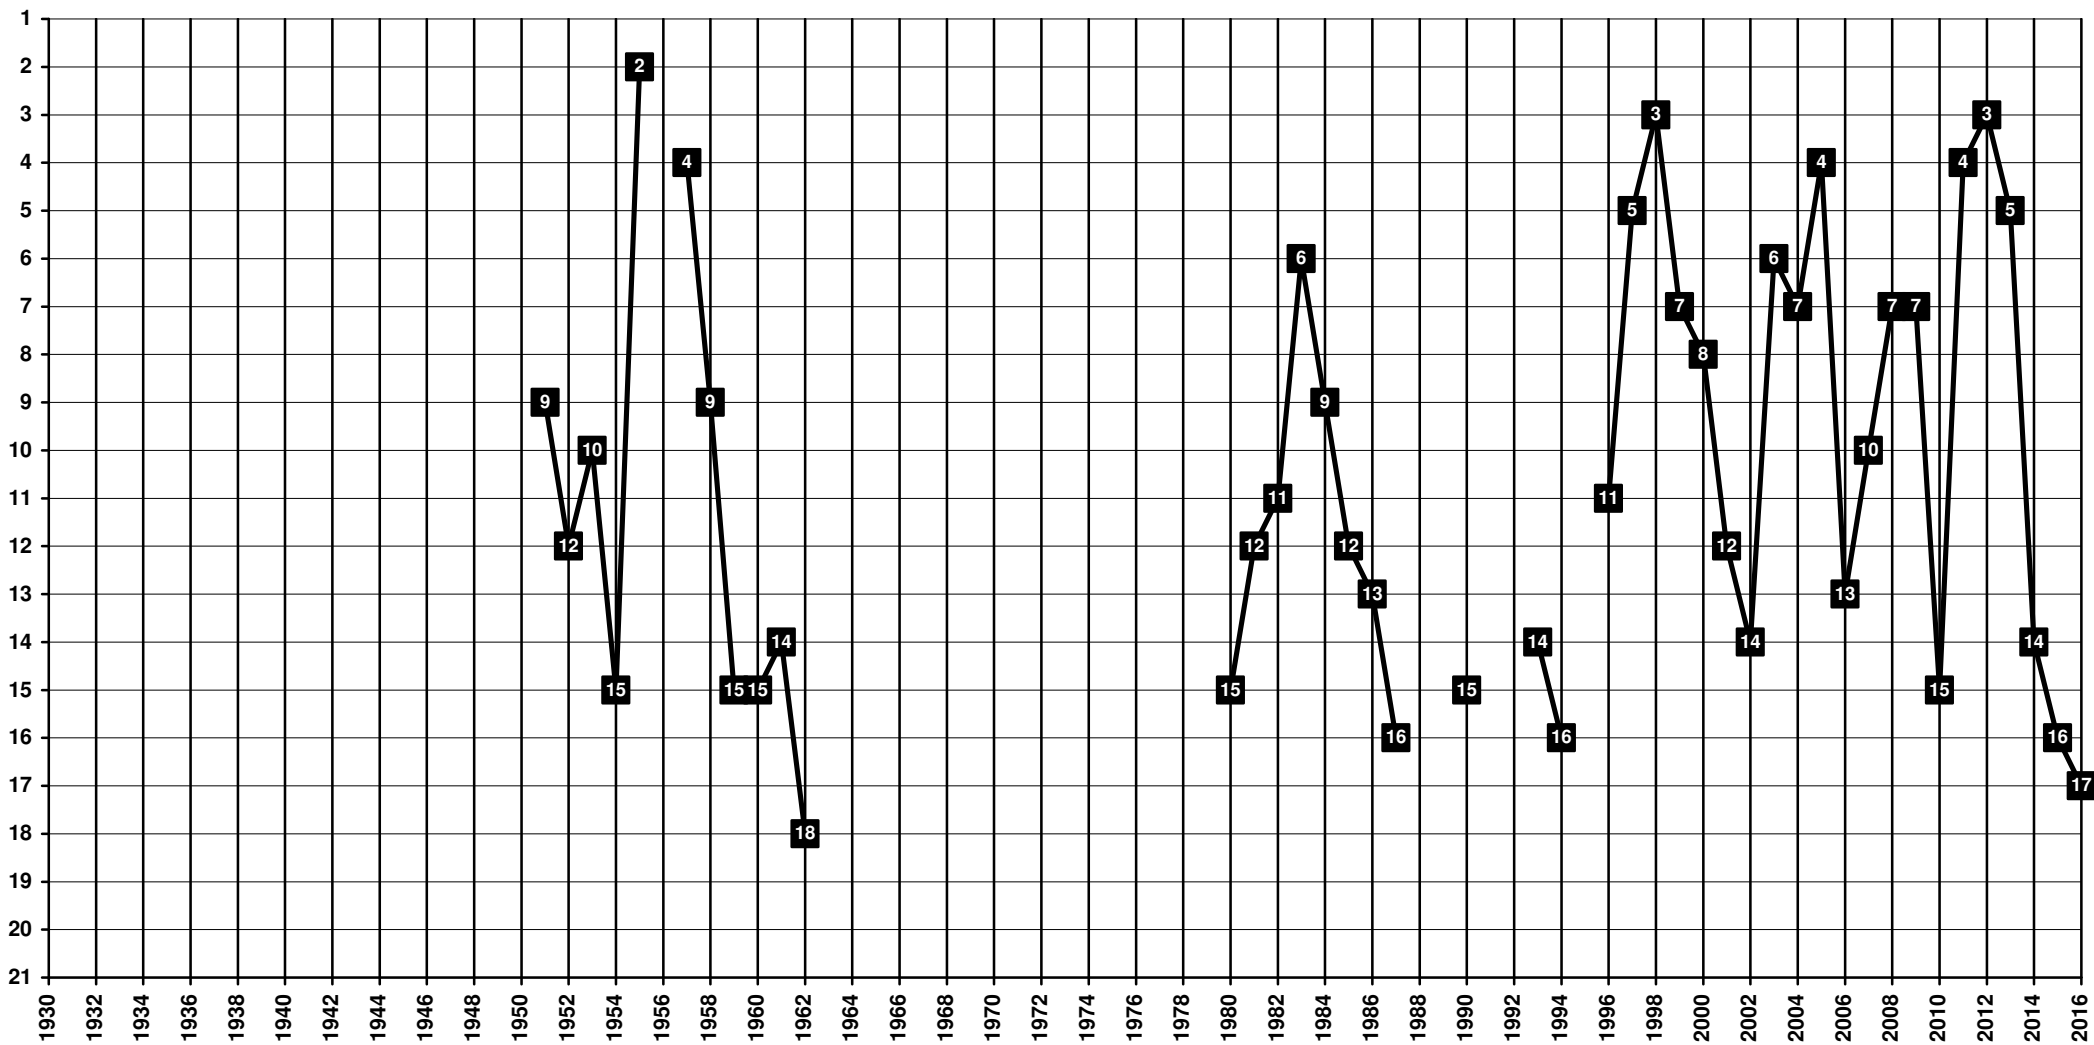

Italy - Tier 1 - Final Table Places

1908 **Novara** [Novara, Piemonte]

Italy - Tier 1 - Final Table Places

1910 **Padova** [Padova, Veneto]

Italy - Tier 1 - Final Table Places

1900 **Palermo** [Palermo, Sicilia]

Italy - Tier 1 - Final Table Places

1906 **Torino** [Torino, Piemonte]

Italy - Tier 1 - Final Table Places

1918 **Triestina** [Triest, Friuli-Venezia Giulia]

Italy - Tier 1 - Final Table Places

1896 **Udinese** [Udine, Friuli-Venezia Giulia]

Italy - Tier 1 - Final Table Places

1907 **Venezia** | 1930-1934 Serenissima [Venezia, Veneto]

Italy - Tier 1 - Final Table Places

1903 Hellas | 1916-1929, 1960- Hellas Verona | 1929-1960 Verona [Verona, Veneto]