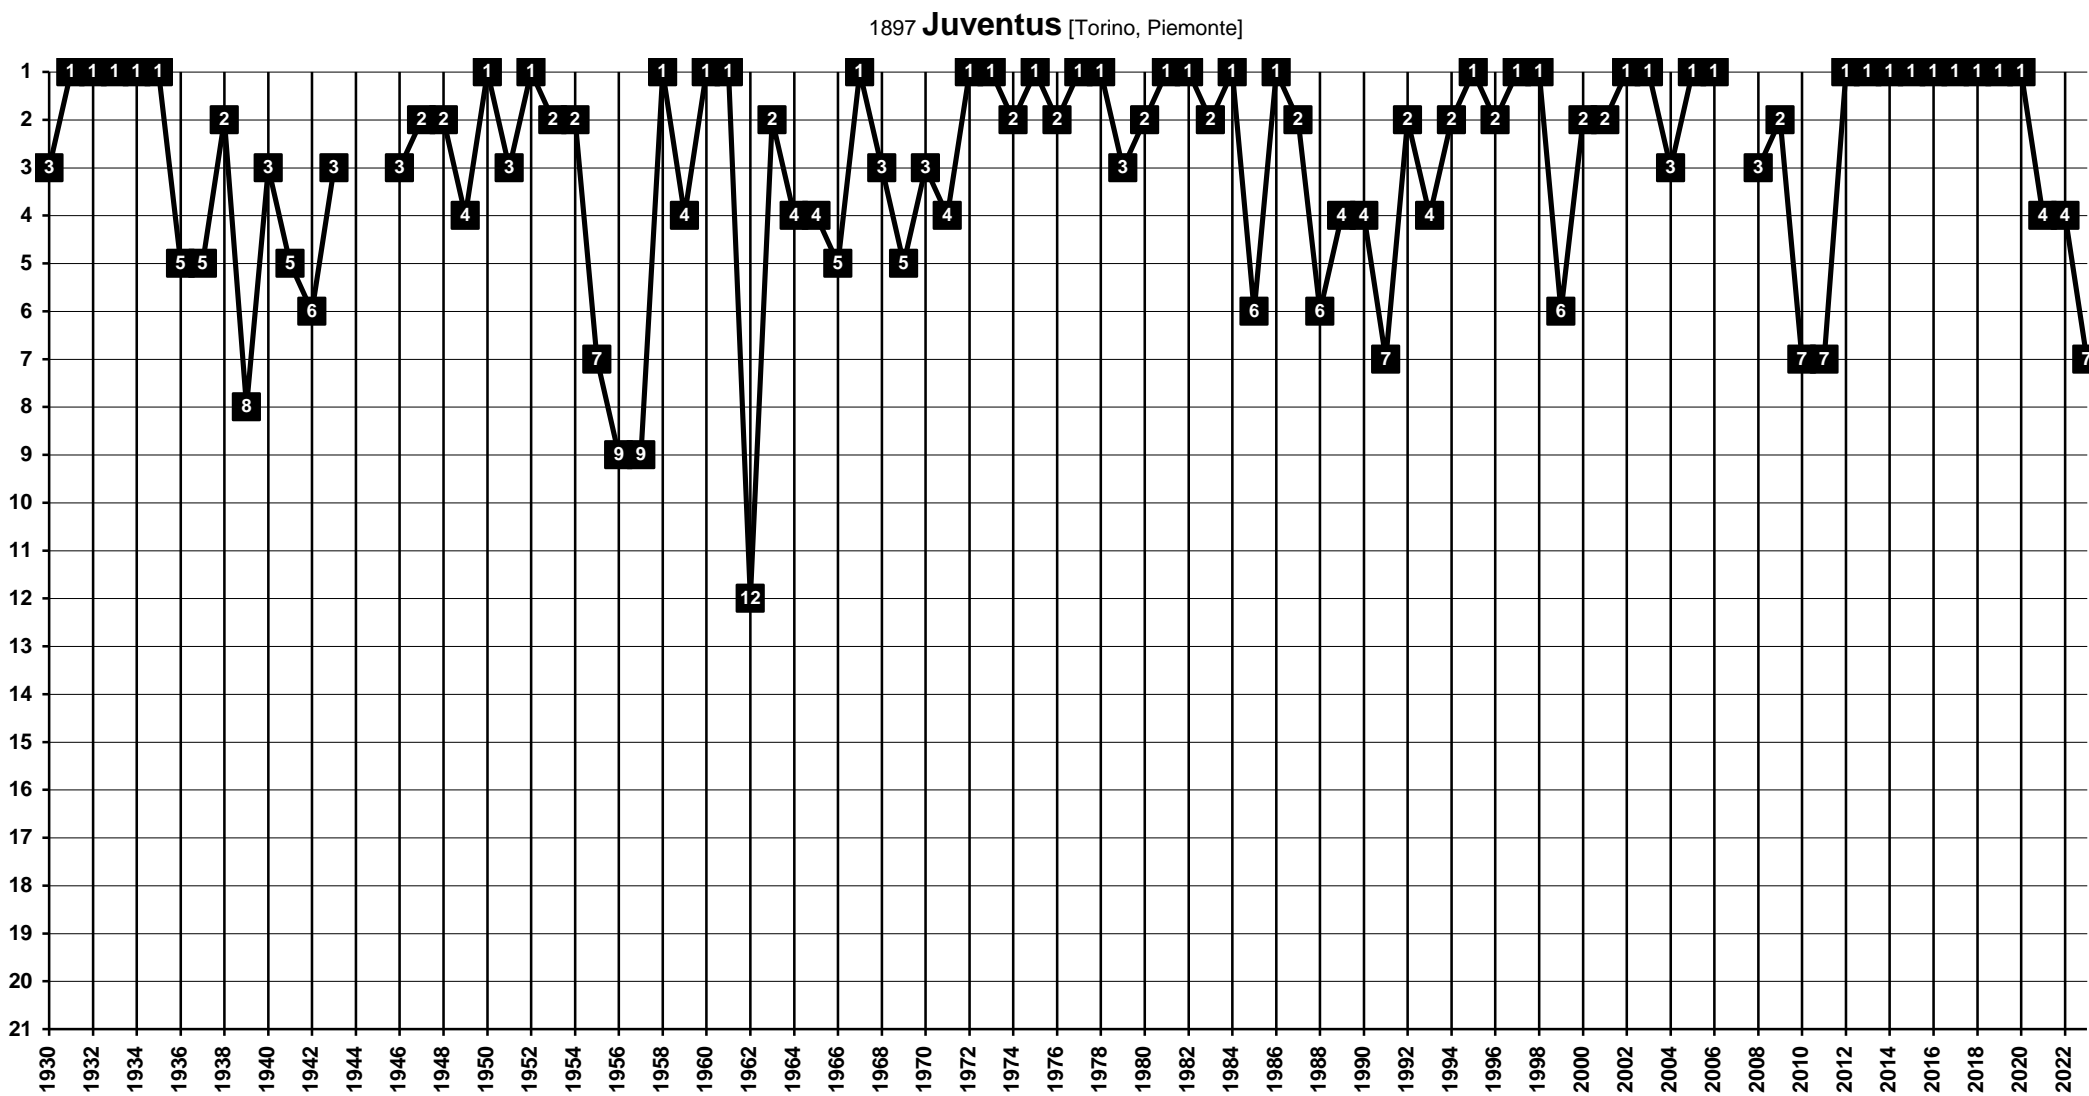

Italy - Tier 1 - Final Table Places

1920 **Foggia** [Foggia, Puglia]

Italy - Tier 1 - Final Table Places

1912 Frusinate | 1931 Bellator Frusino | 1950 **Frosinone** [Frosinone, Lazio]

Italy - Tier 1 - Final Table Places

1893 **Genoa** | 1829-1945 Genova 1893 [Genova, Liguria]

Italy - Tier 1 - Final Table Places

1908 **Internazionale** | 1928-1931 Ambrosiana [Milano, Lombardia]

Italy - Tier 1 - Final Table Places

Italy - Tier 1 - Final Table Places

1900 **Lazio** [Roma, Lazio]

Italy - Tier 1 - Final Table Places

1908 **Lecce** [Lecce, Puglia]

Italy - Tier 1 - Final Table Places

1915 **Livorno** [Livorno, Toscana]

Italy - Tier 1 - Final Table Places

1900 **Messina** | 1910-1919 SG Garibaldi | 1919-1922, 1924-1928 Messinese | 1941-45 US Mario Passamonte [Messina, Sicilia]