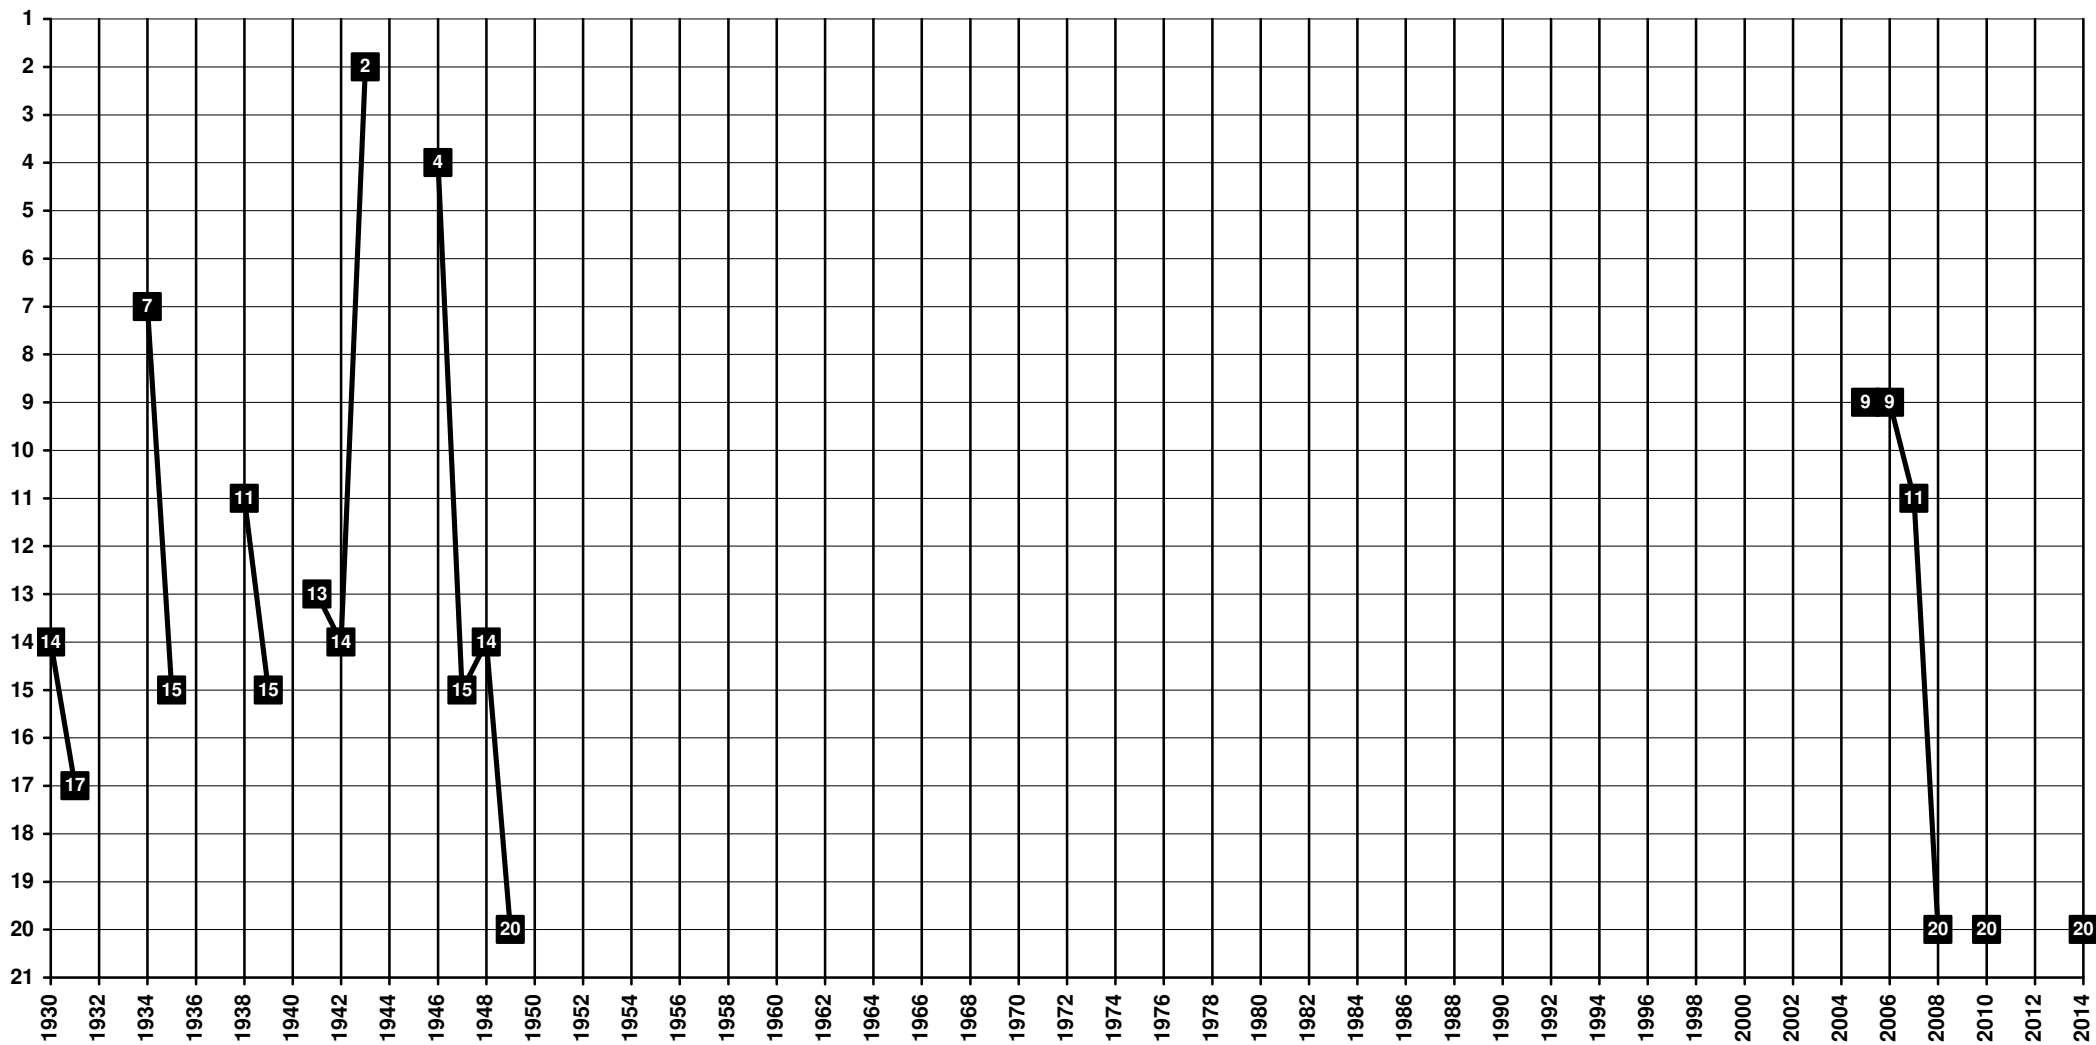

Italy - Tier 1 - Final Table Places

1908 Internazionale | 1928-1931 Ambrosiana [Milano, Lombardia]

Italy - Tier 1 - Final Table Places

1897 **Juventus** [Torino, Piemonte]

Italy - Tier 1 - Final Table Places

1900 **Lazio** [Roma, Lazio]

Italy - Tier 1 - Final Table Places

1908 **Lecce** [Lecce, Puglia]

Italy - Tier 1 - Final Table Places

1915 **Livorno** [Livorno, Toscana]

Italy - Tier 1 - Final Table Places

1900 **Messina** | 1910-1919 SG Garibaldi | 1919-1922, 1924-1928 Messinese | 1941-45 US Mario Passamonte [Messina, Sicilia]

Italy - Tier 1 - Final Table Places

1899 **Milan** [Milano, Lombardia]

Italy - Tier 1 - Final Table Places

1912 **Modena** | 1956-1959 Zenit Modena [Modena, Emilia-Romagna]

Italy - Tier 1 - Final Table Places