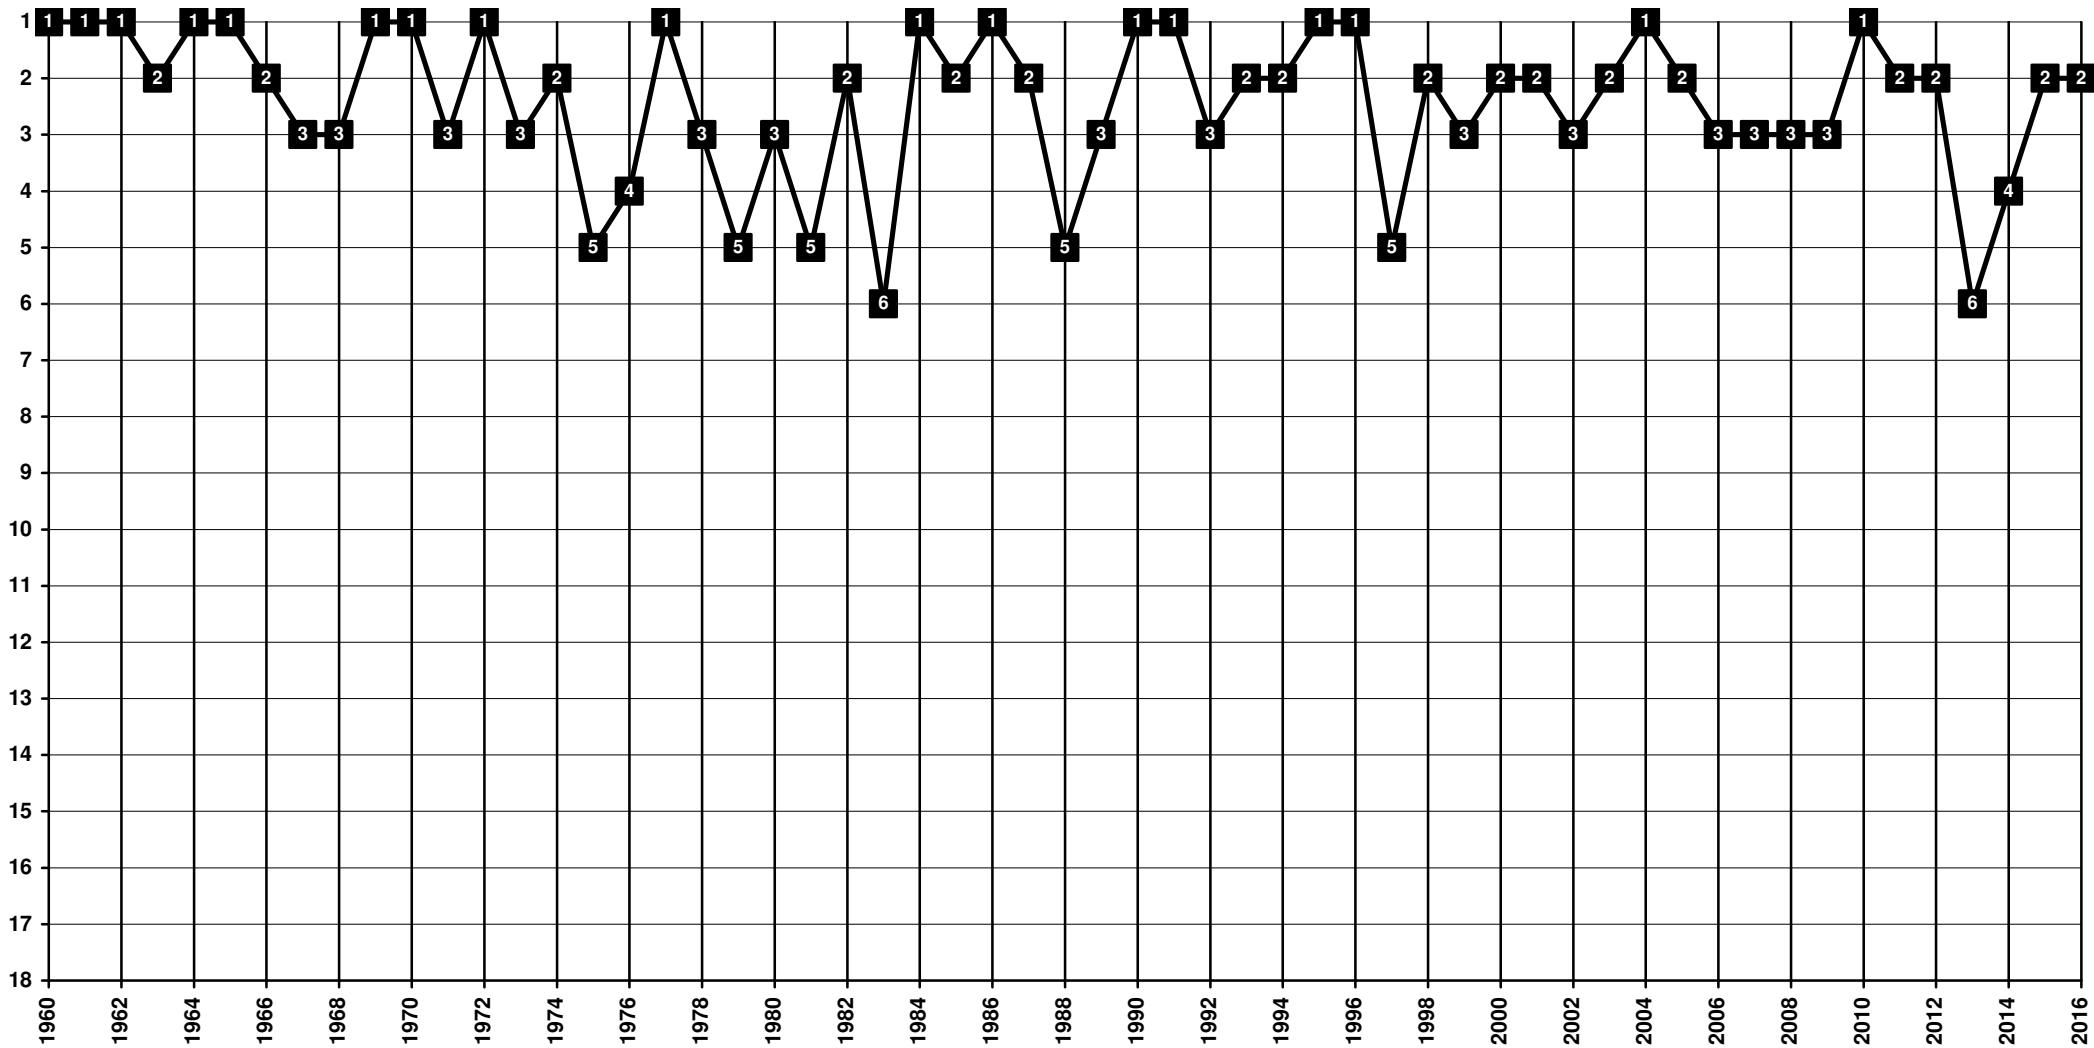

Greece - Tier 1 - Final Table Places

1908 Panathinaikos - Παναθηναϊκός Αθλητικός Όμιλος [Athens - Αθήνα]