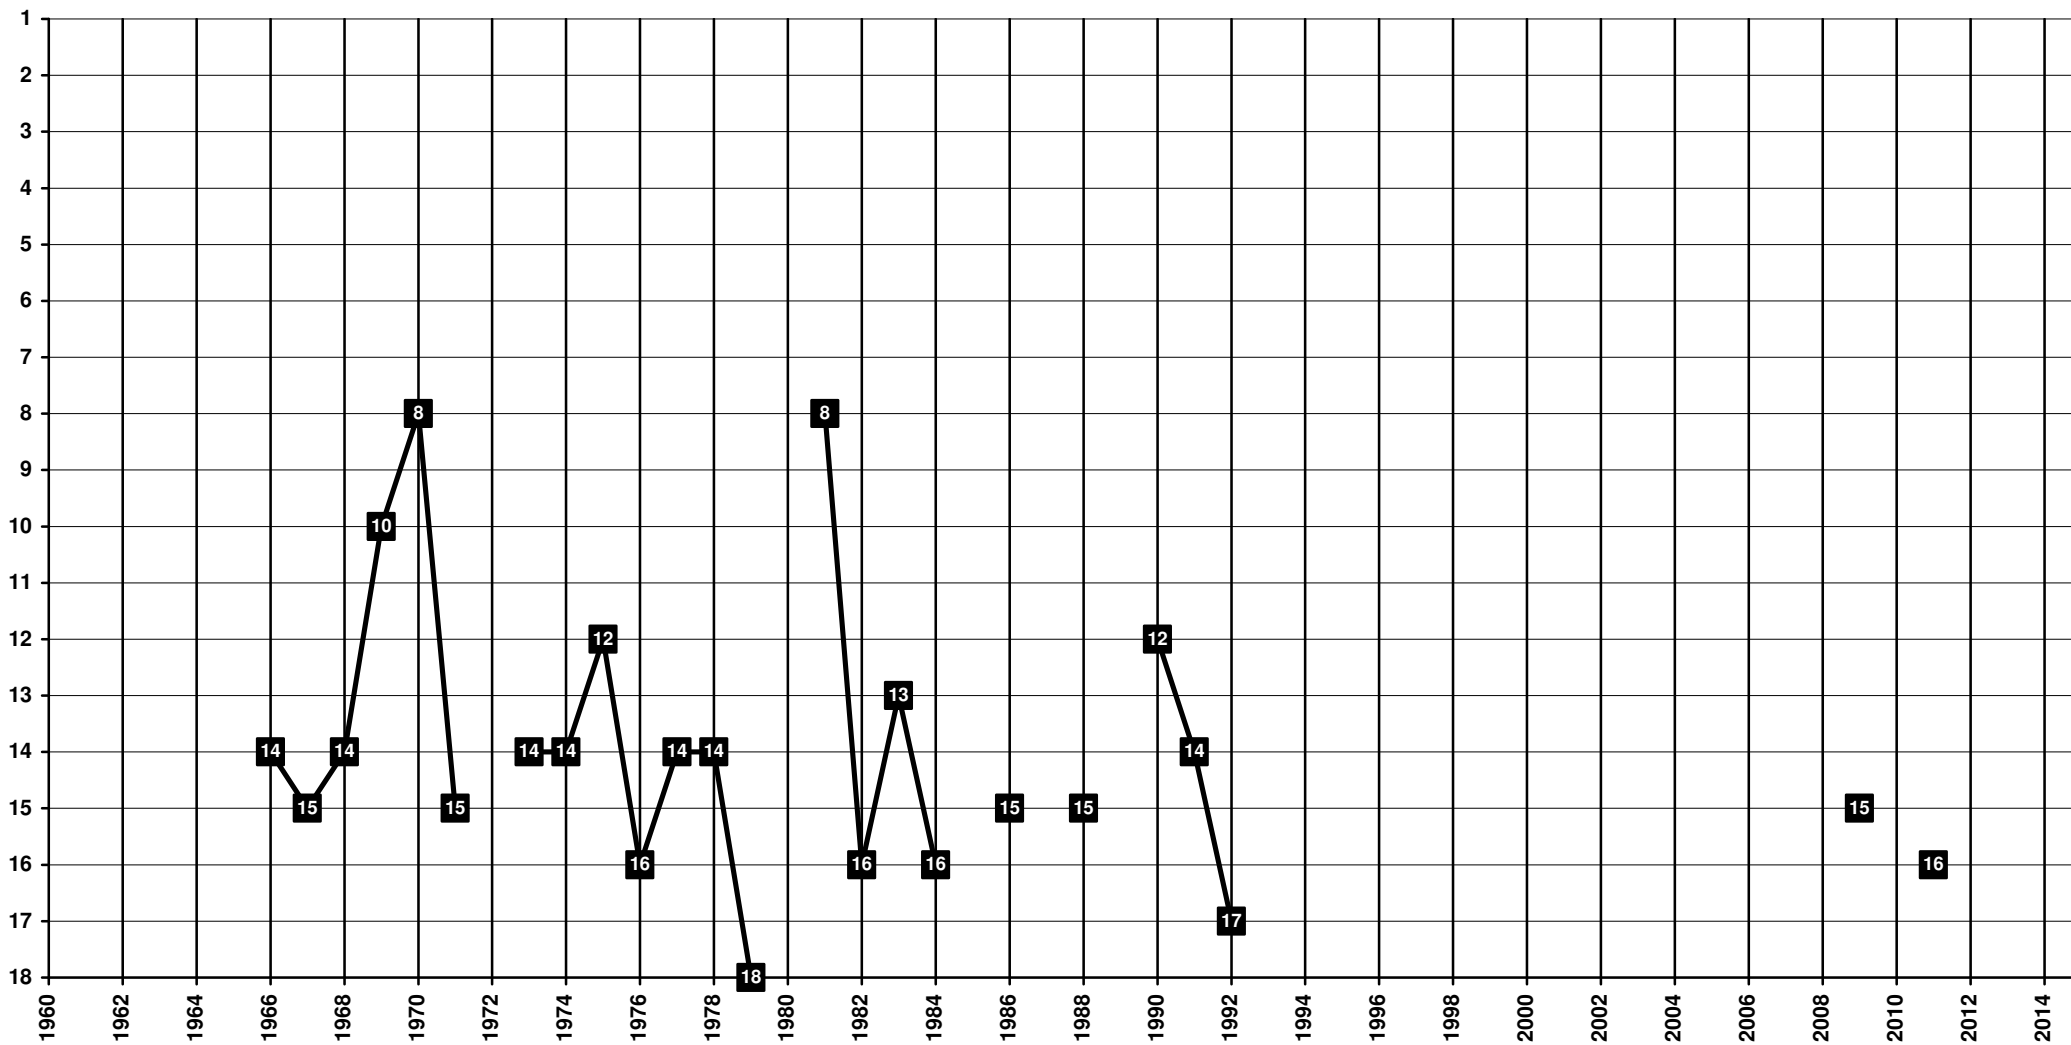

Greece - Tier 1 - Final Table Places

1931 **Platanias - Α.Ο. Πλατανιά Χανίων** [Platanias - Δήμος Πλατανιά]

Greece - Tier 1 - Final Table Places

1964 (merge of Iraklis and Apollon) **Panserraikos Serres - Μ.Γ.Σ. Πανσερραϊκός** [Serres - Σέρρες]