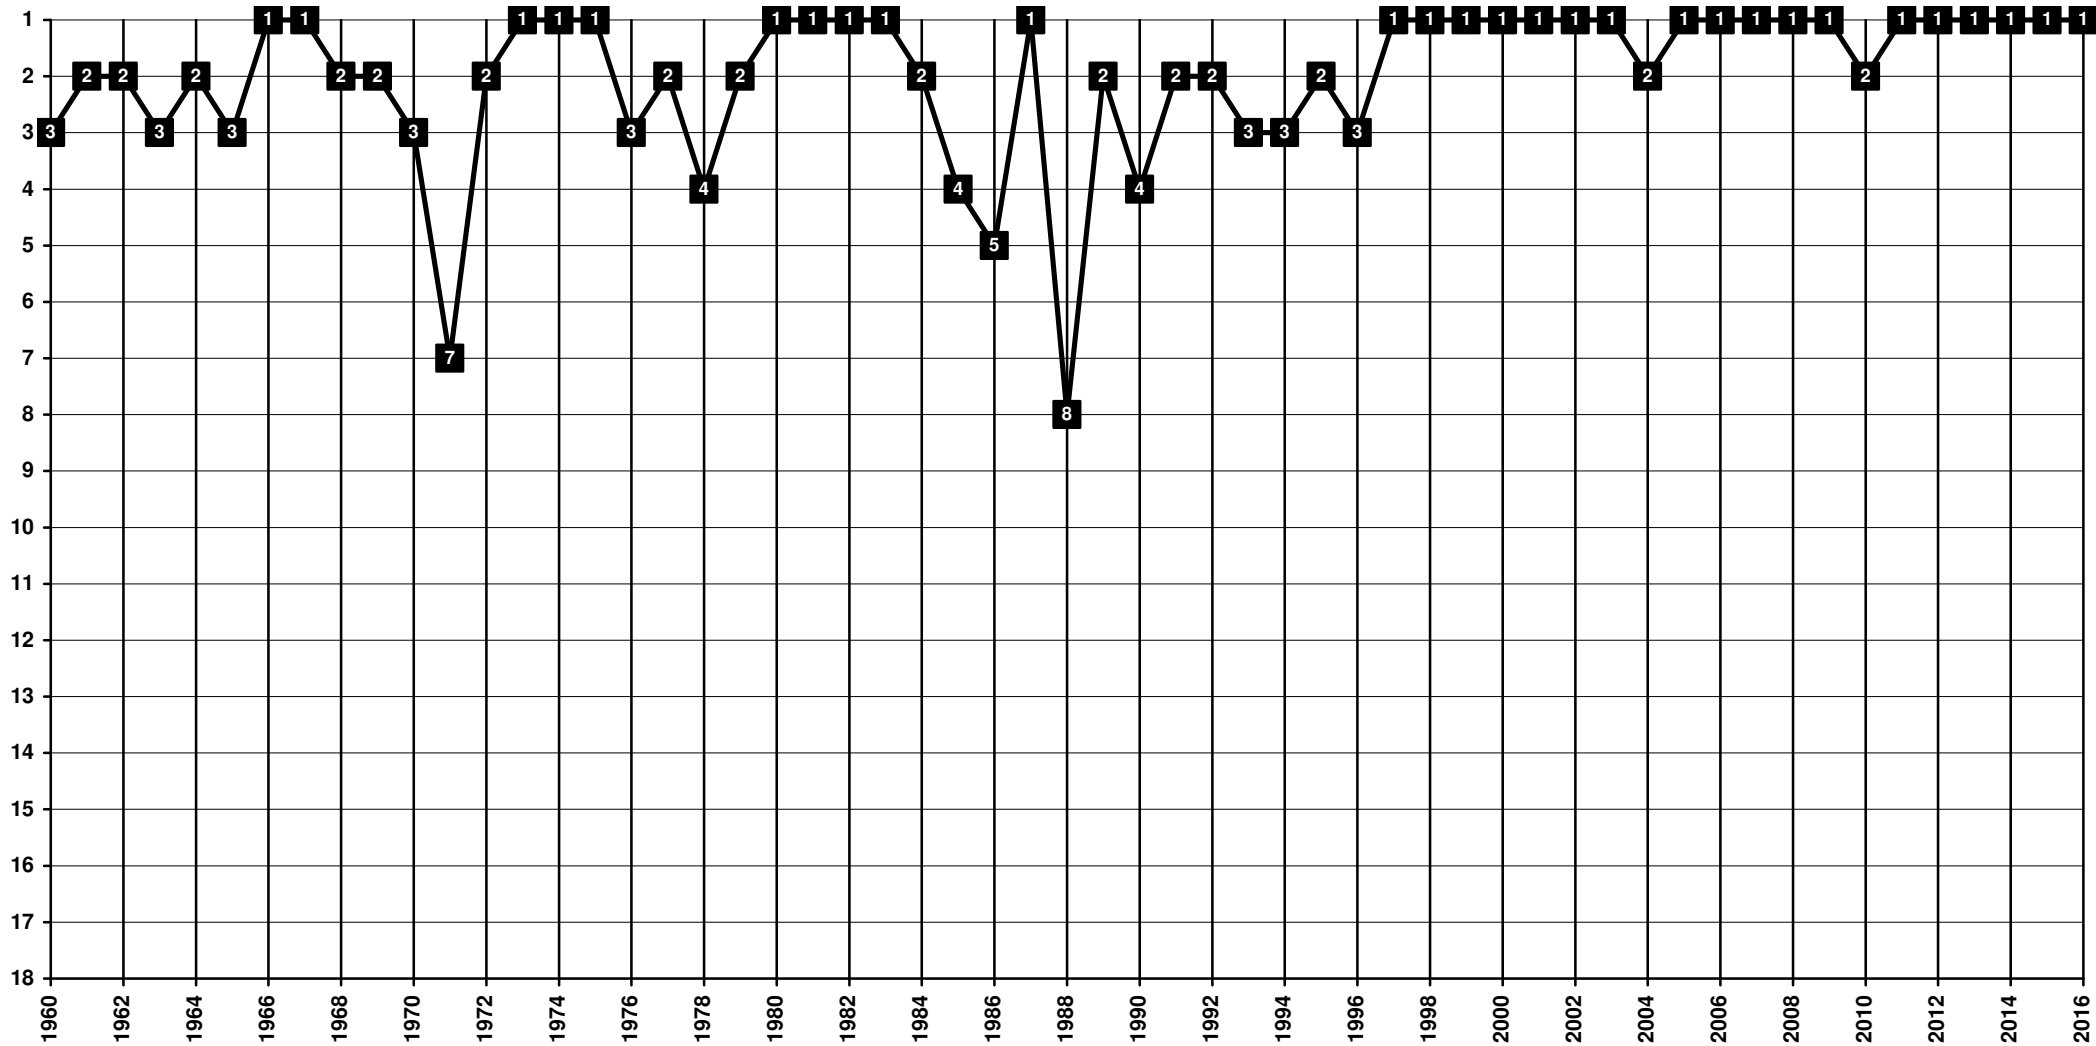

Greece - Tier 1 - Final Table Places

1923 **Εθνικός Piraeus - Εθνικός Ο.Φ.Π.Φ.** [Piraeus - Πειραιάς]

Greece - Tier 1 - Final Table Places

1925 **Olympiacos Piraeus - Ολυμπιακός Σύνδεσμος Φιλάθλων Πειραιώς** [Piraeus - Πειραιάς]