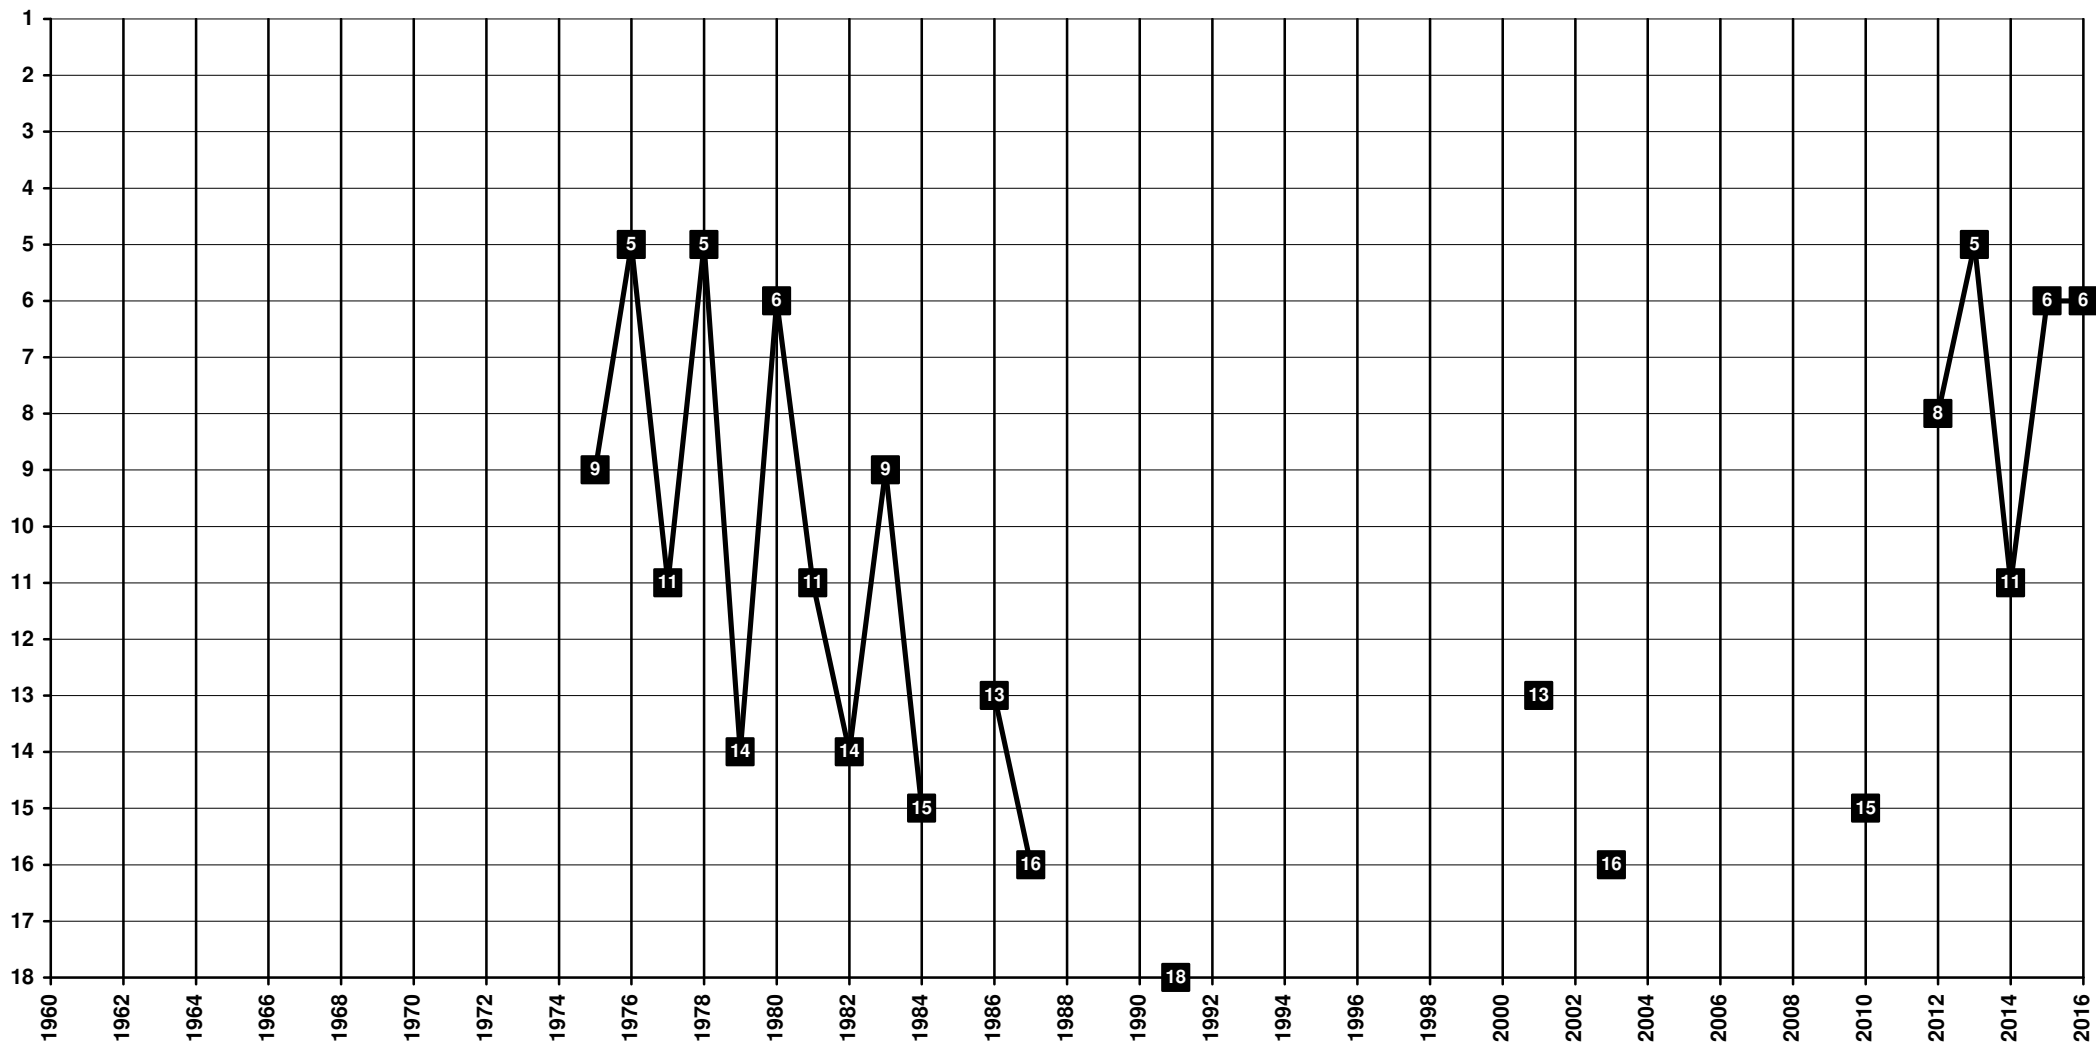

Greece - Tier 1 - Final Table Places

1966 (merge of Atromitos and Averof) **PAS Giannina – Π.Α.Σ. Γιάννινα** [Ioannina - Ιωάννινα]