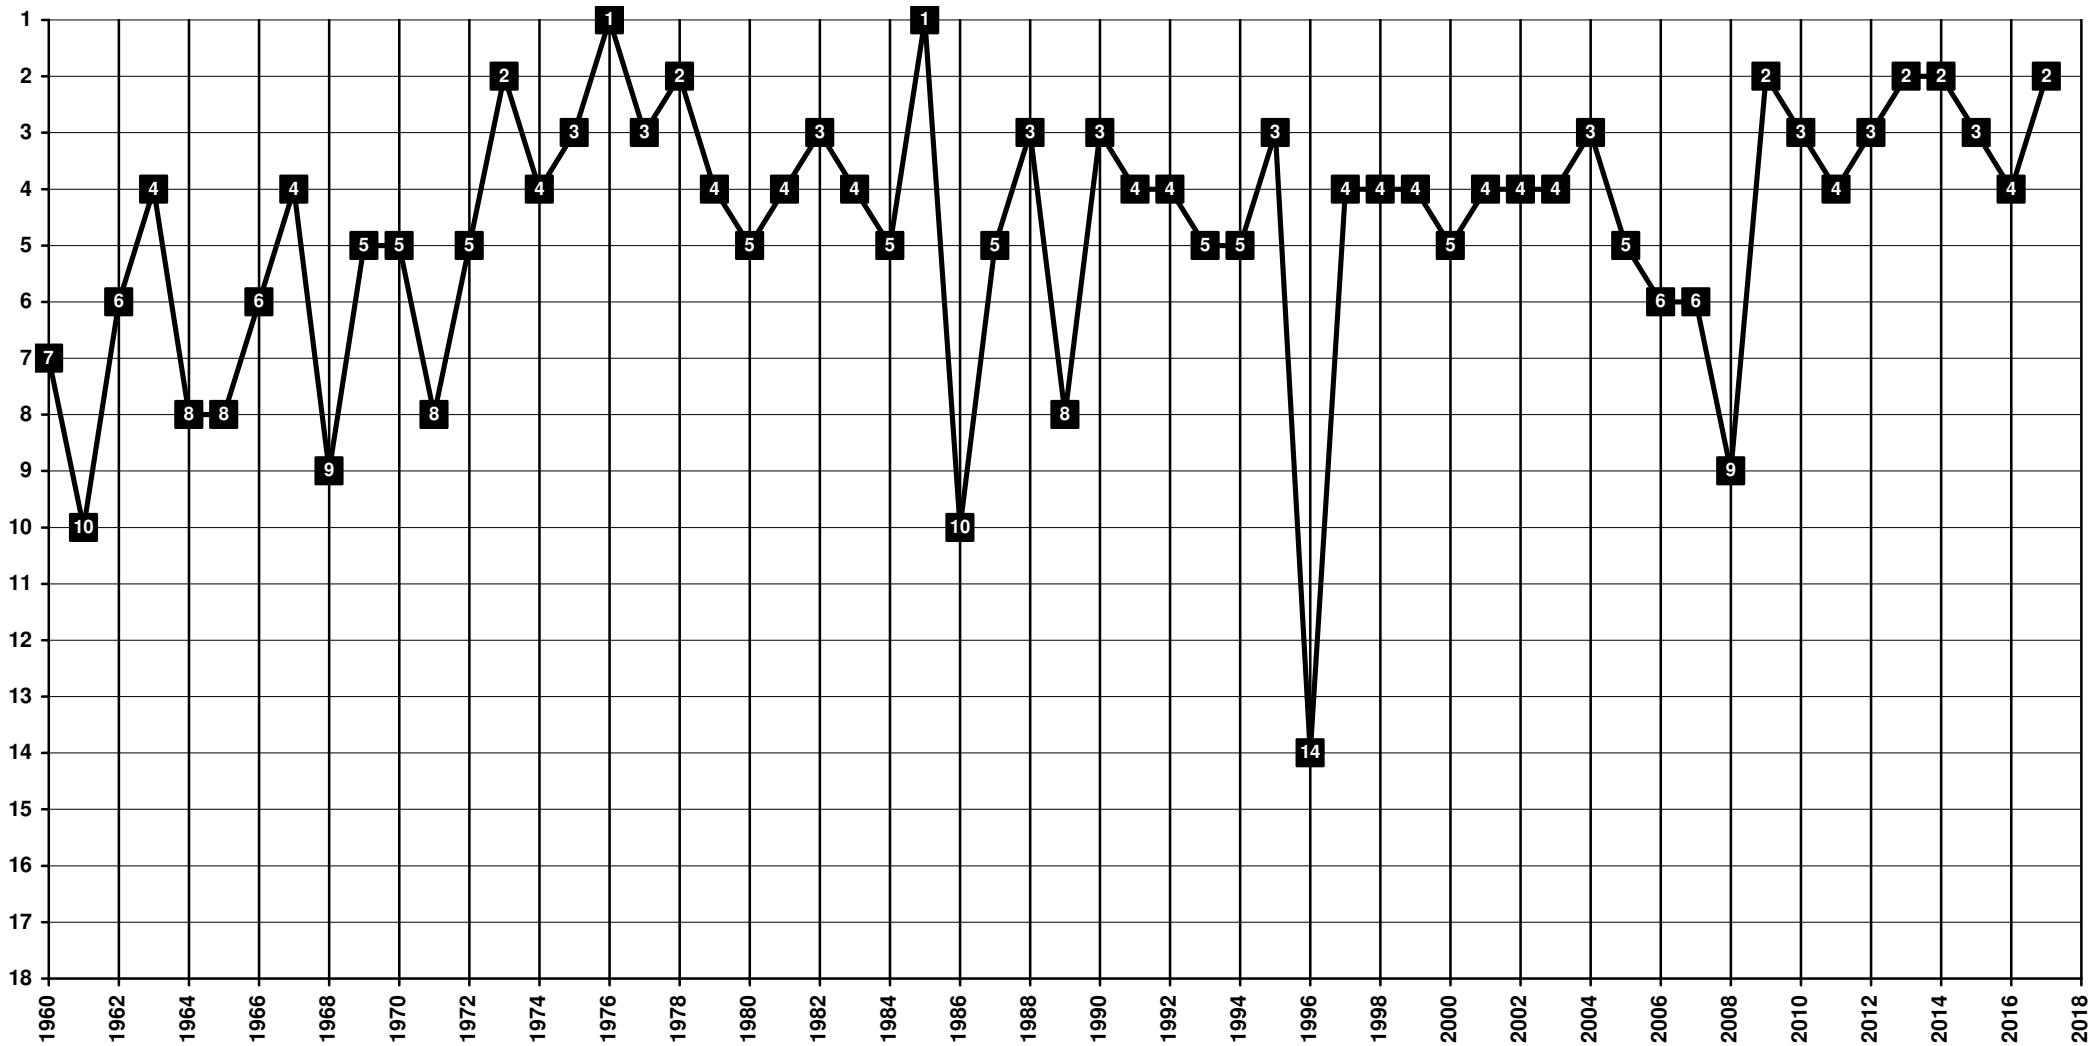

Greece - Tier 1 - Final Table Places

1908 Iraklis Thessaloniki - Γ.Σ. Ηρακλής [Thessaloniki - Θεσσαλονίκη]

Greece - Tier 1 - Final Table Places

1926 **ΠΑΟΚ Θεσσαλονίκη - Πανθεσσαλονίκειος Αθλητικός Όμιλος Κωνσταντινουπολιτών** [Thessaloniki - Θεσσαλονίκη]