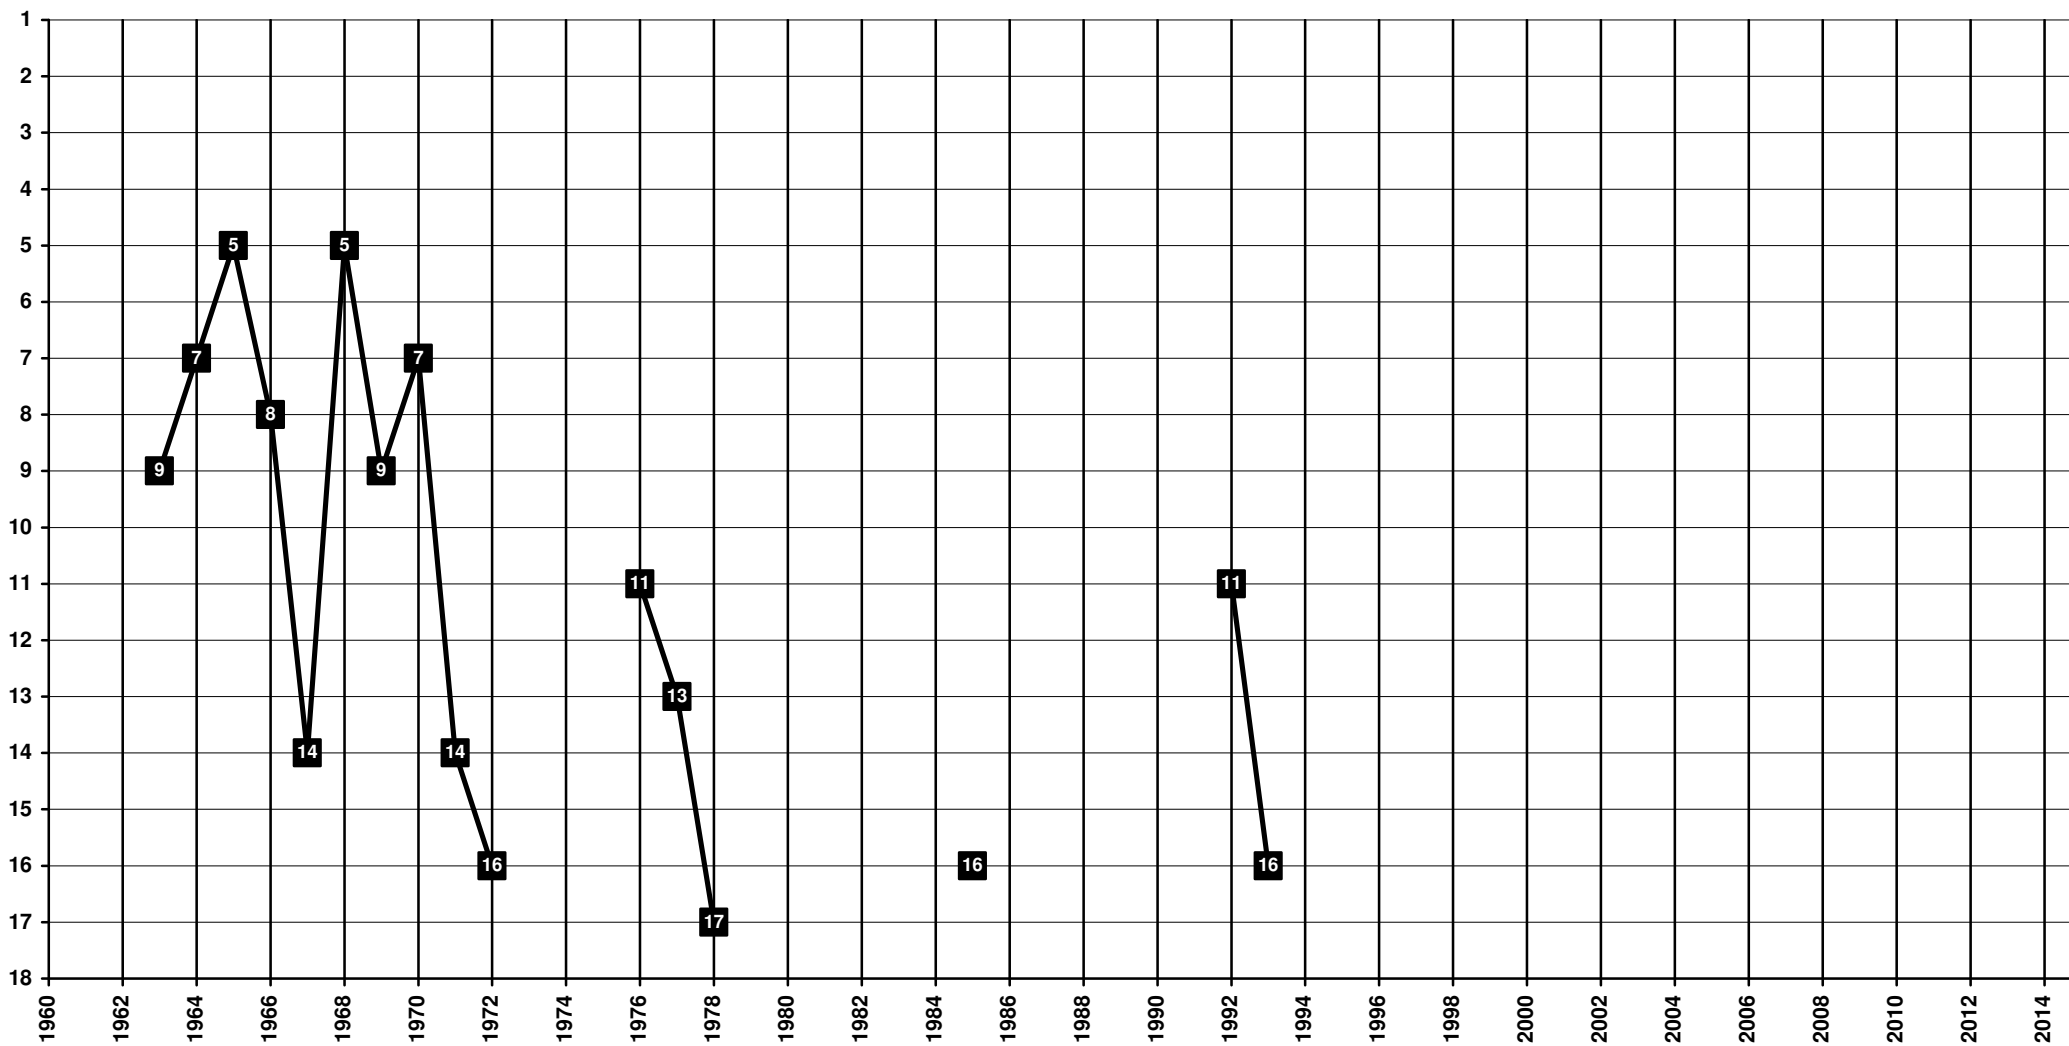

Greece - Tier 1 - Final Table Places

1961 **Pierikos Katerini - Πιερίκος Σ.Φ.Κ.** [Katerini - Κατερίνη]