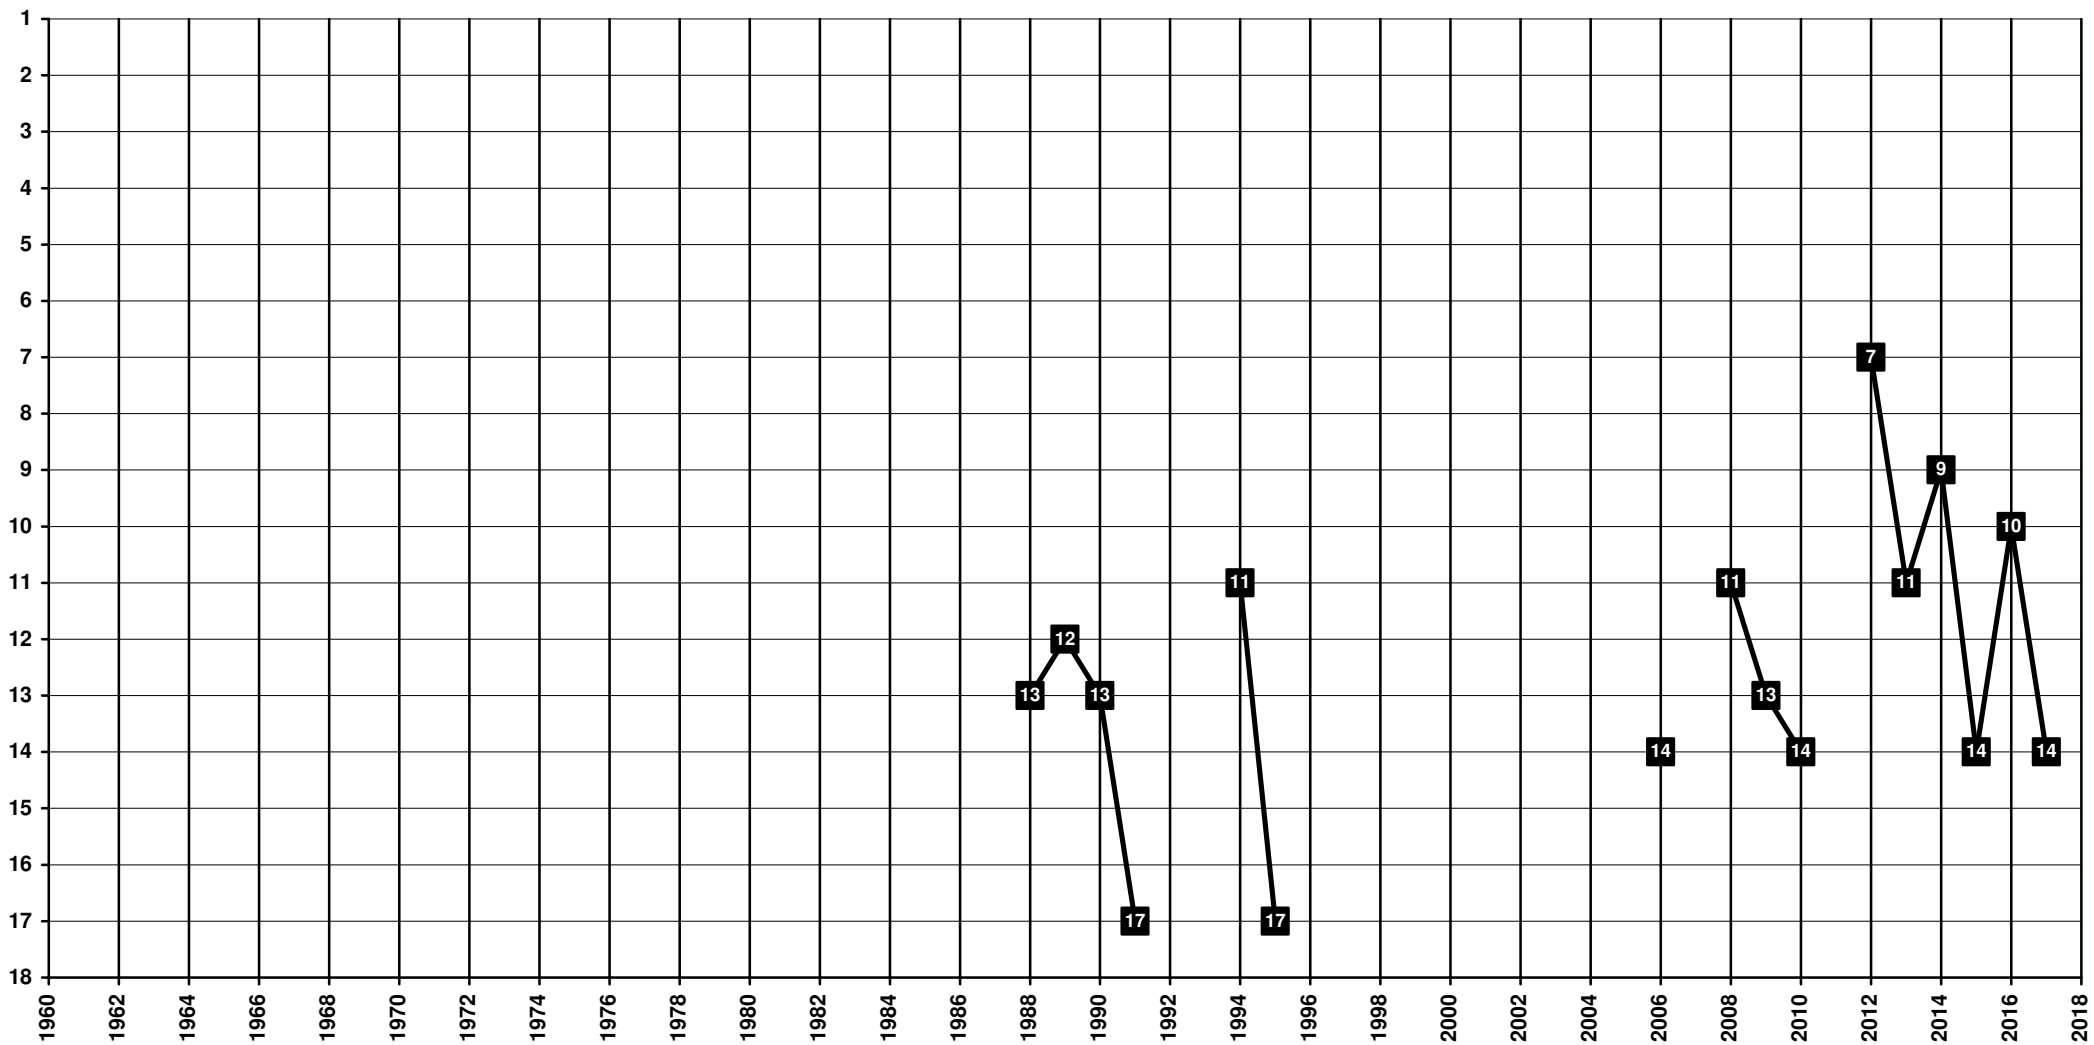

Greece - Tier 1 - Final Table Places

1961 (merge of Trofoni and Pallevadiaki Enosi) **Levadiakos - Α.Π.Ο. Λεβαδειακός** [Livadeia - Λιβαδειά]