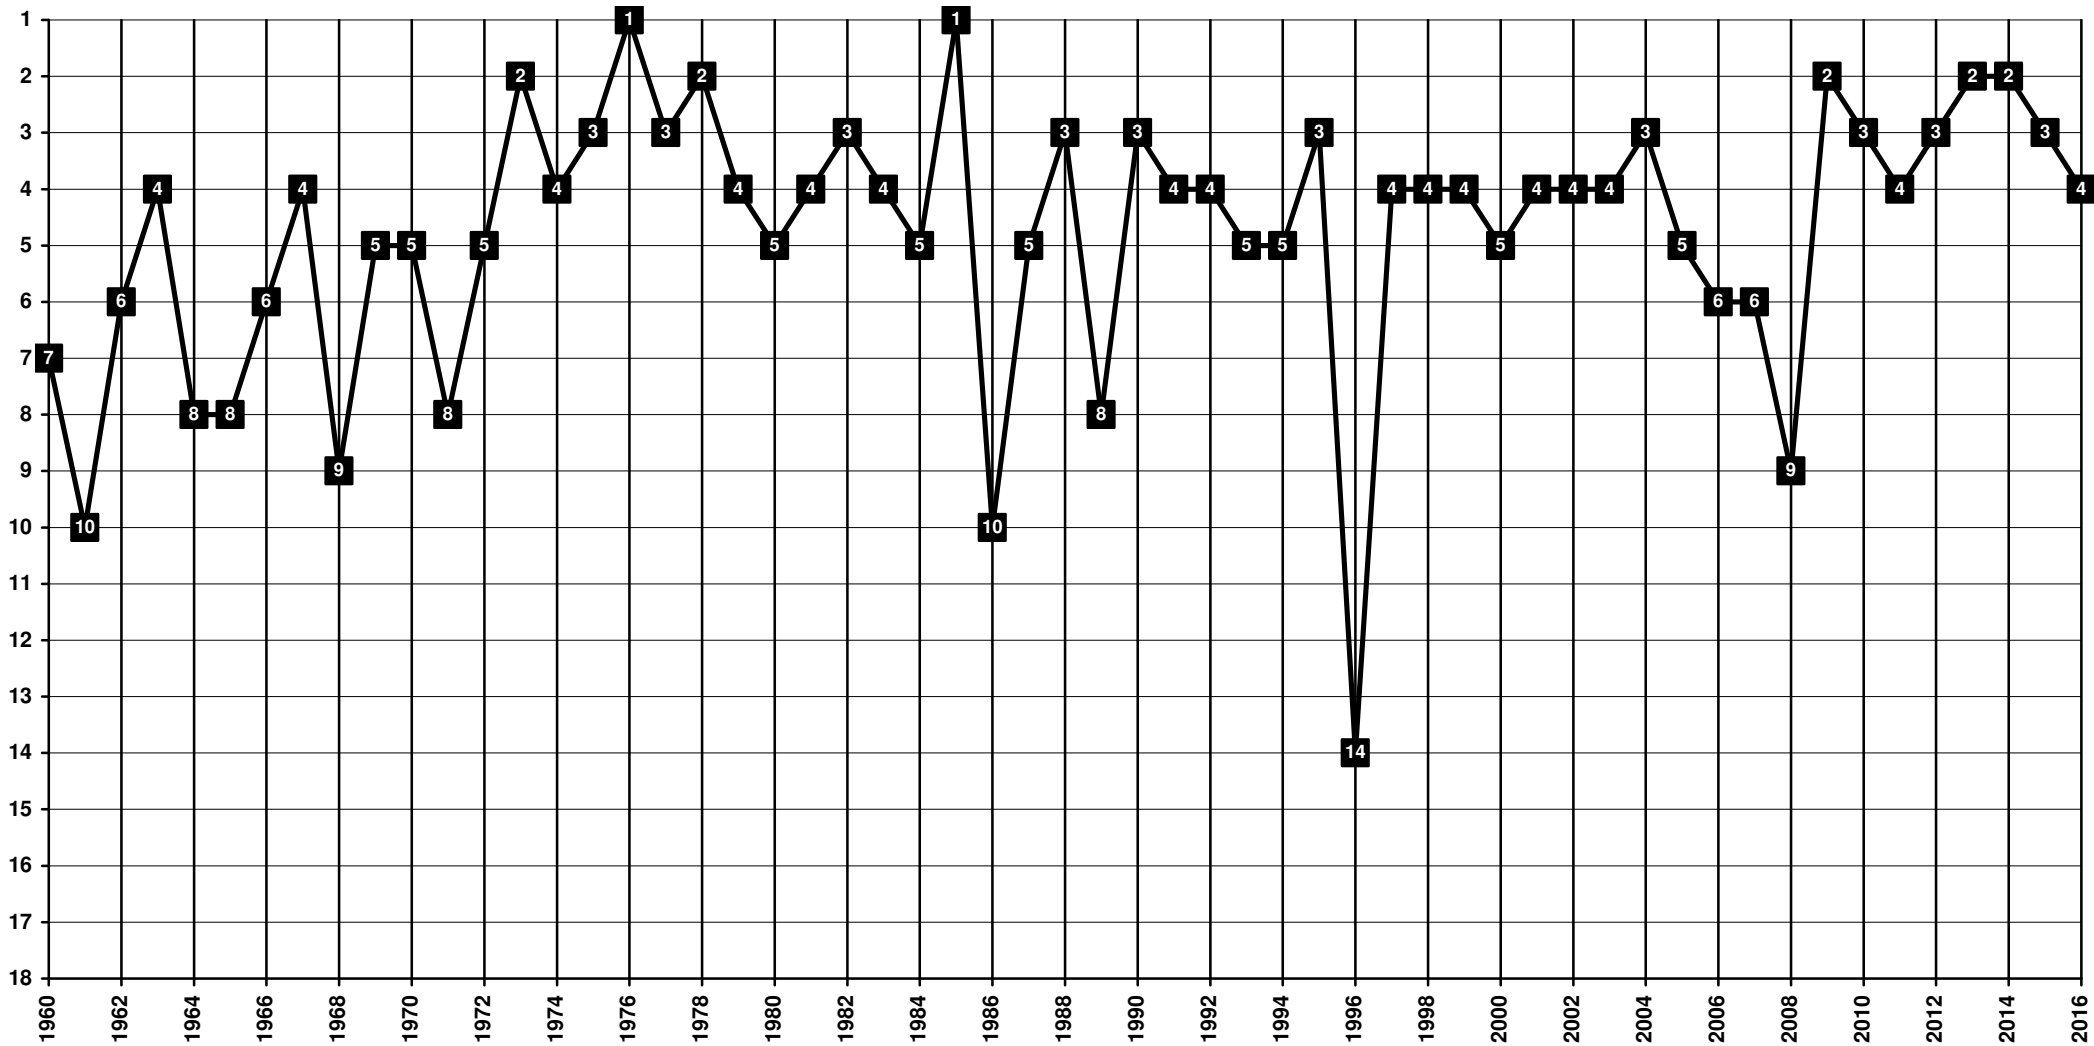

Greece - Tier 1 - Final Table Places

1908 Iraklis Thessaloniki - Γ.Σ. Ηρακλής [Thessaloniki - Θεσσαλονίκη]

Greece - Tier 1 - Final Table Places

1926 **PAOK Thessaloniki - Πανθεσσαλονίκειος Αθλητικός Όμιλος Κωνσταντινουπολιτών** [Thessaloniki - Θεσσαλονίκη]