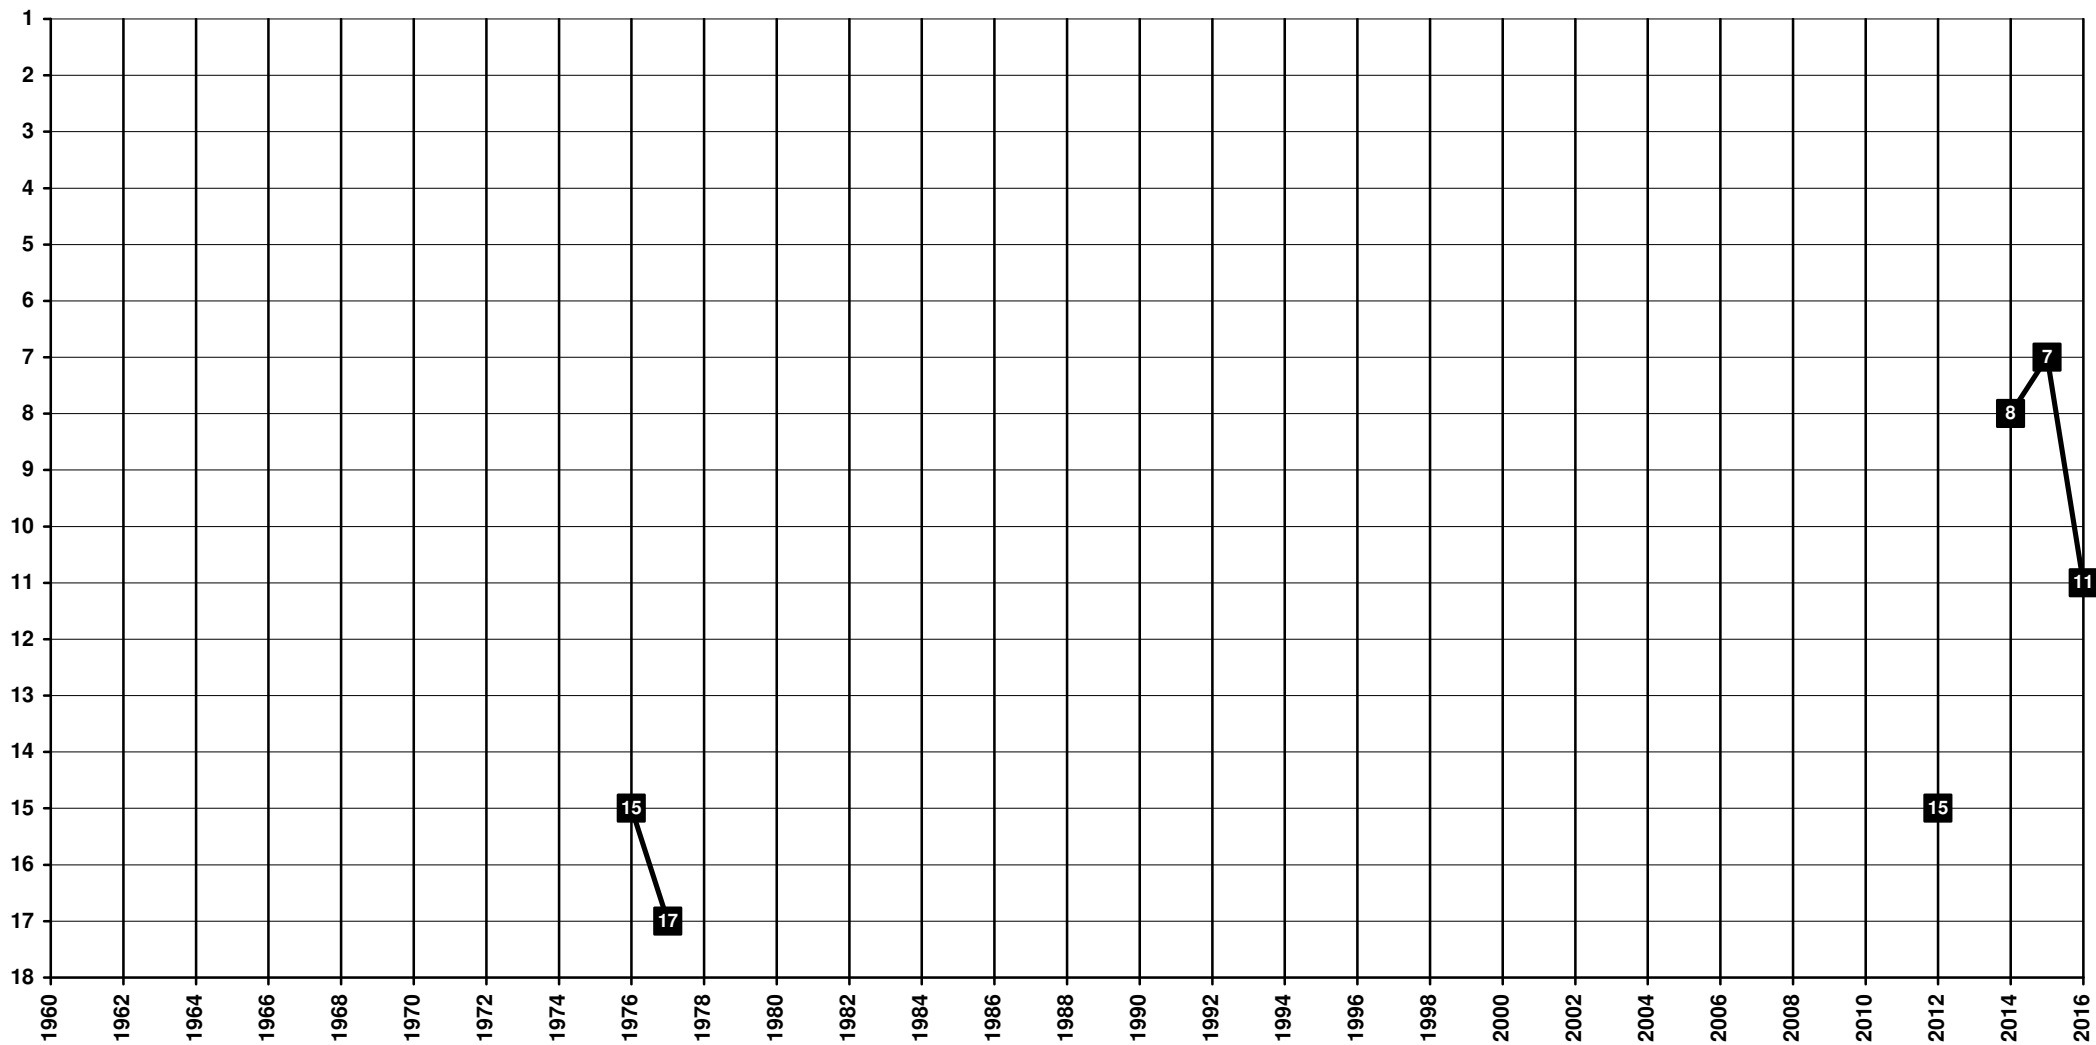

Greece - Tier 1 - Final Table Places

1926 **Panetolikos - Παναιτωλικός Γ.Φ.Σ.** [Agrinio - Αγρίνιο]

Greece - Tier 1 - Final Table Places

1924 ΑΕΚ Athens - Αθλητική Ένωσις Κωνσταντινουπόλεως [Athens - Αθήνα]