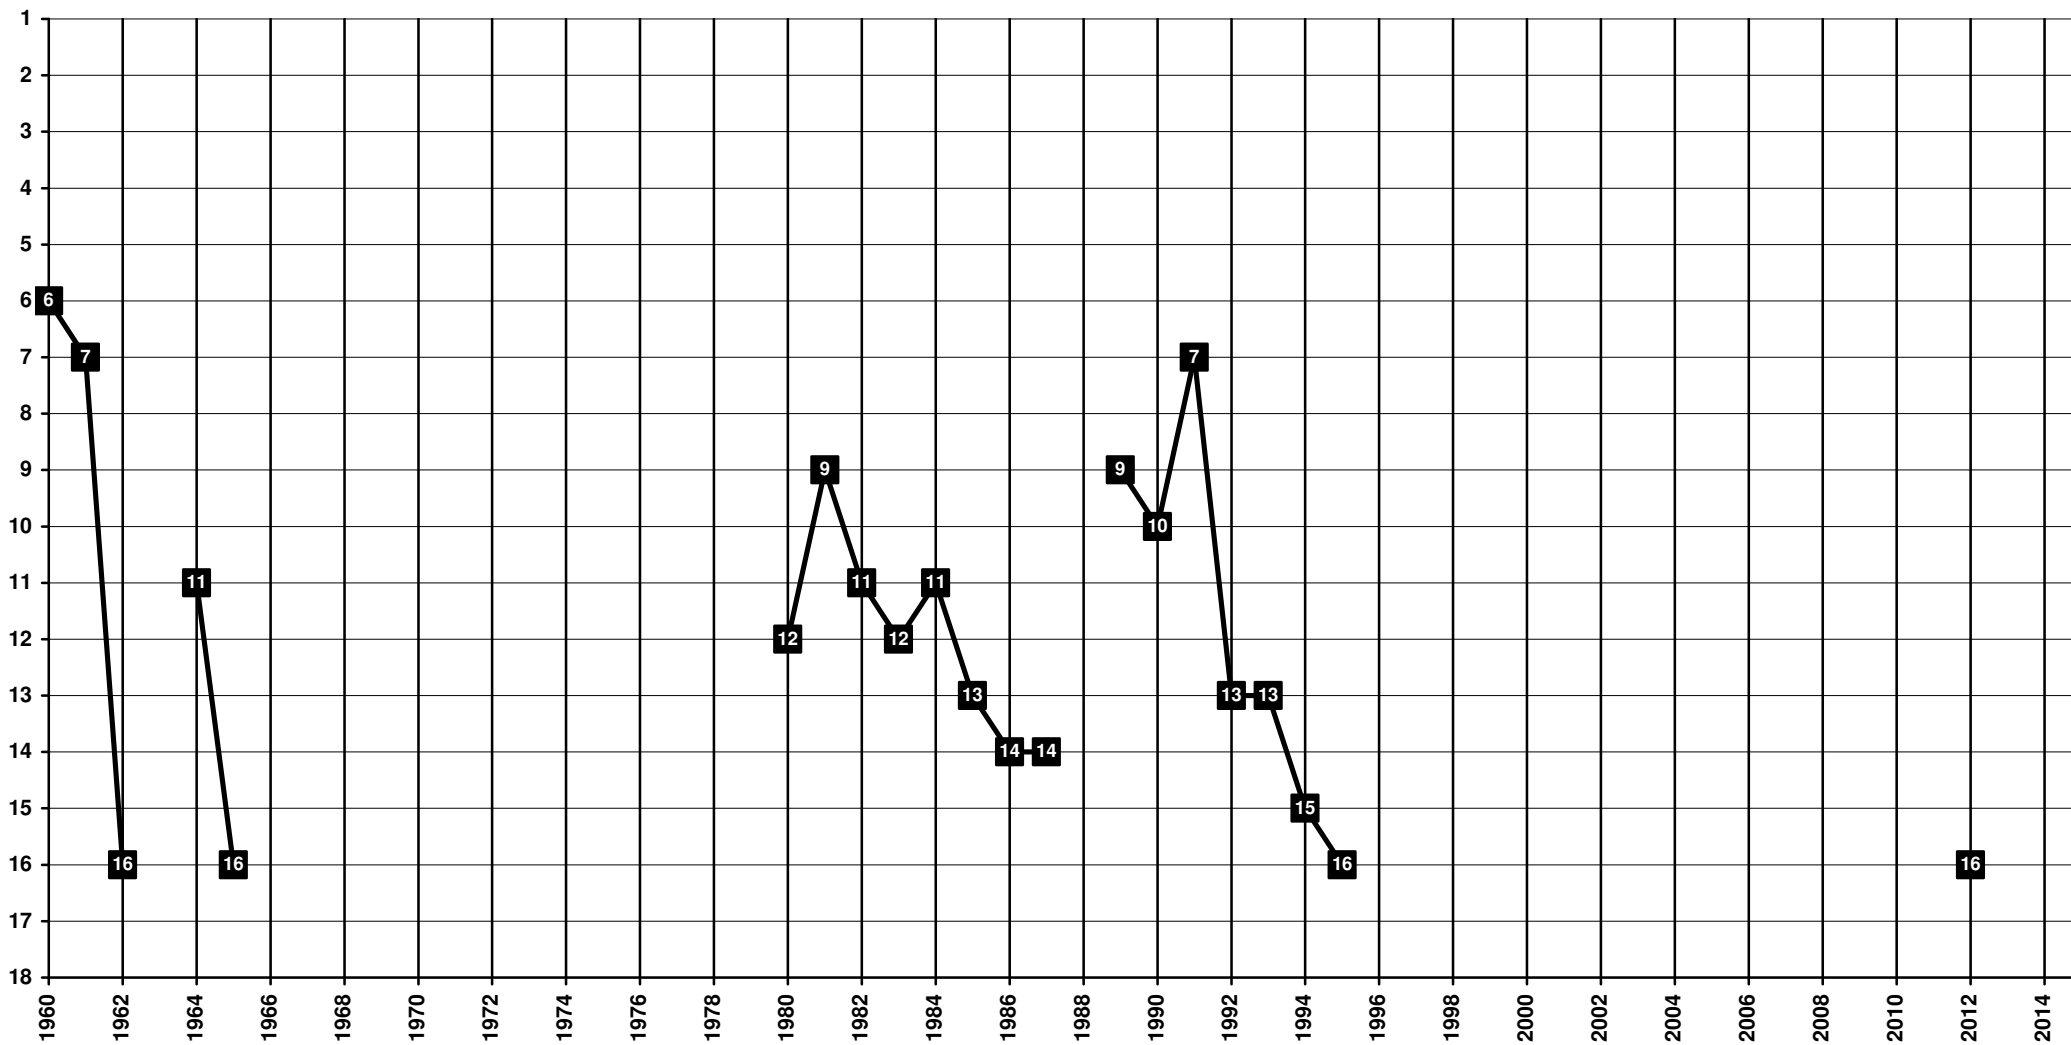

Greece - Tier 1 - Final Table Places

1918 **Peleus - Πηλέας** | 1919 **Doxa Drama - Γ.Σ. Δόξα Δράμας** [Drama - Δράμα]