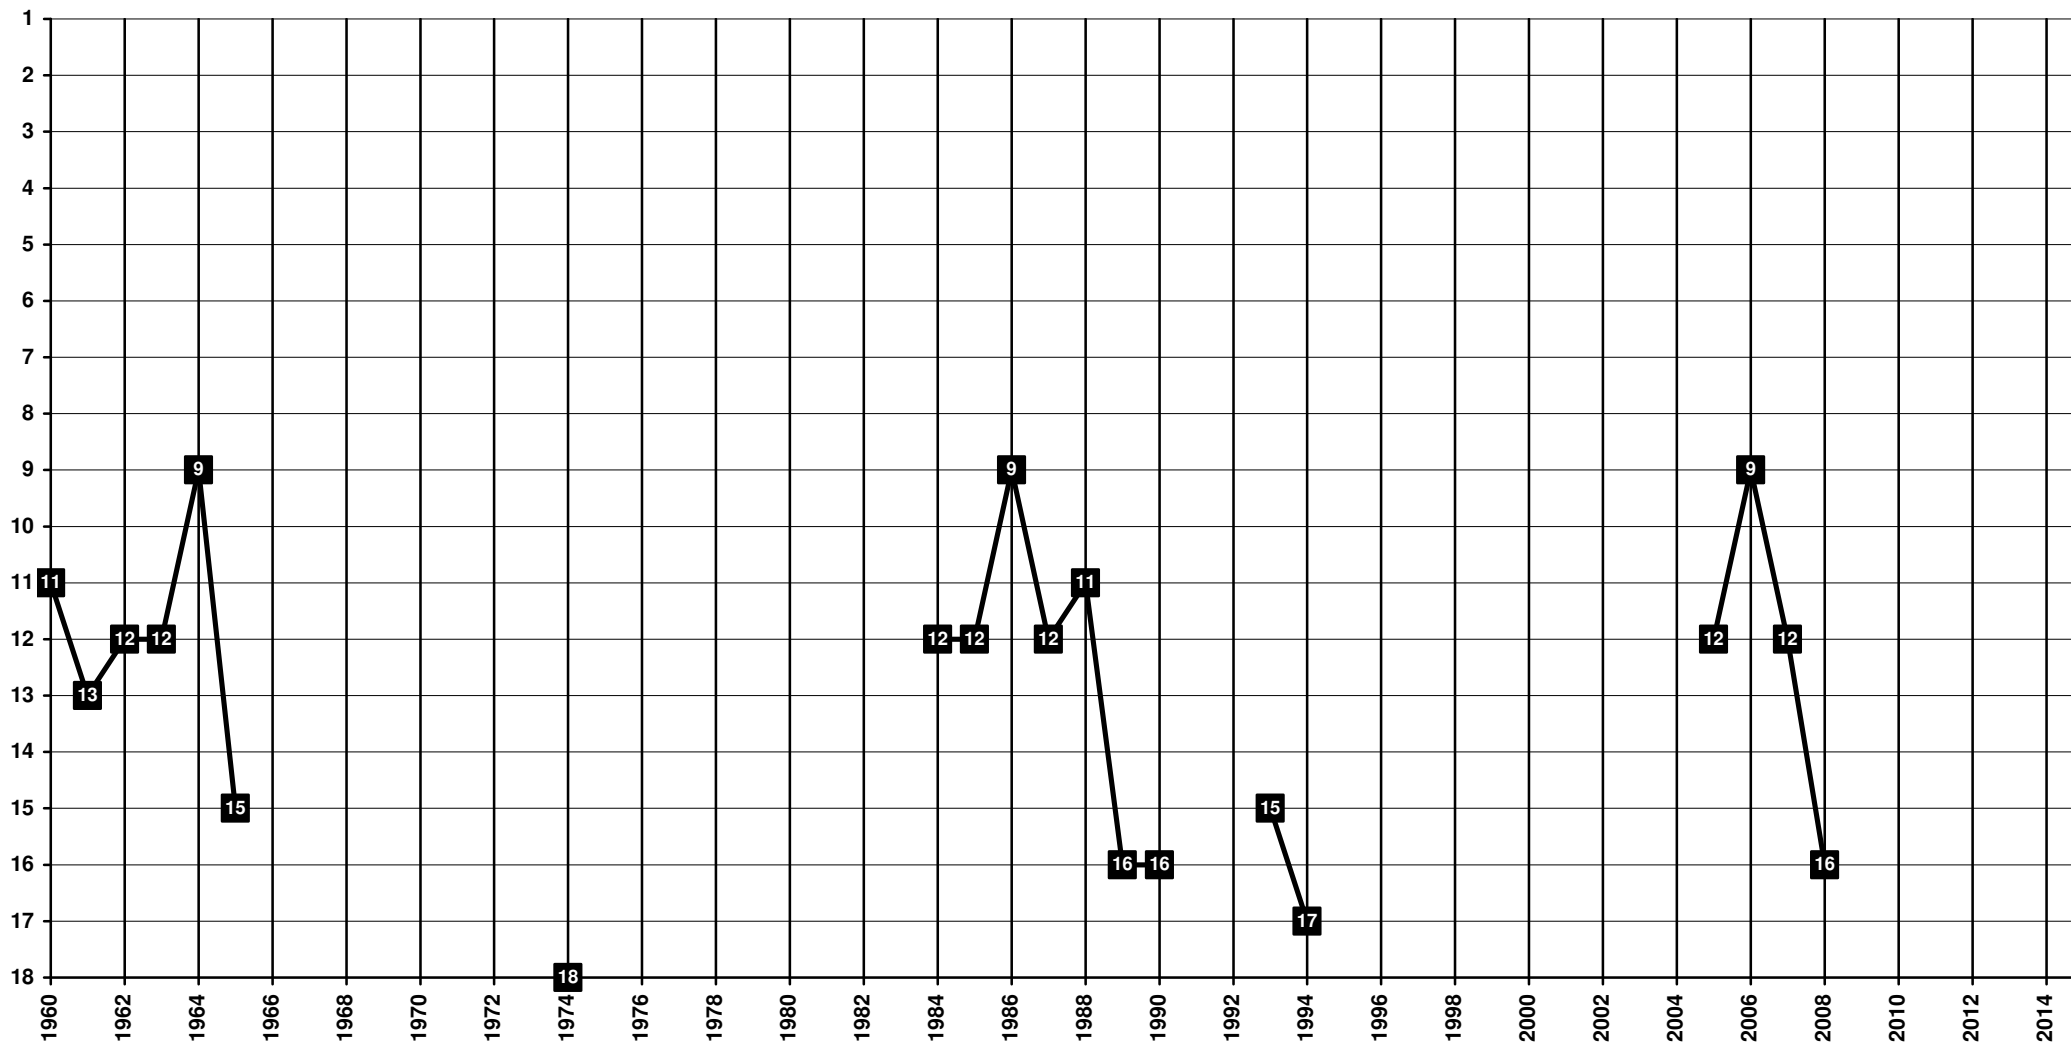

Greece - Tier 1 - Final Table Places

1926 **Apollon Kalamaria - Μ.Γ.Σ. Απόλλων Καλαμαριάς** [Thessaloniki - Θεσσαλονίκη]

Greece - Tier 1 - Final Table Places

1914 **Aris Thessaloniki - Άρης Θεσσαλονίκης** [Thessaloniki - Θεσσαλονίκη]