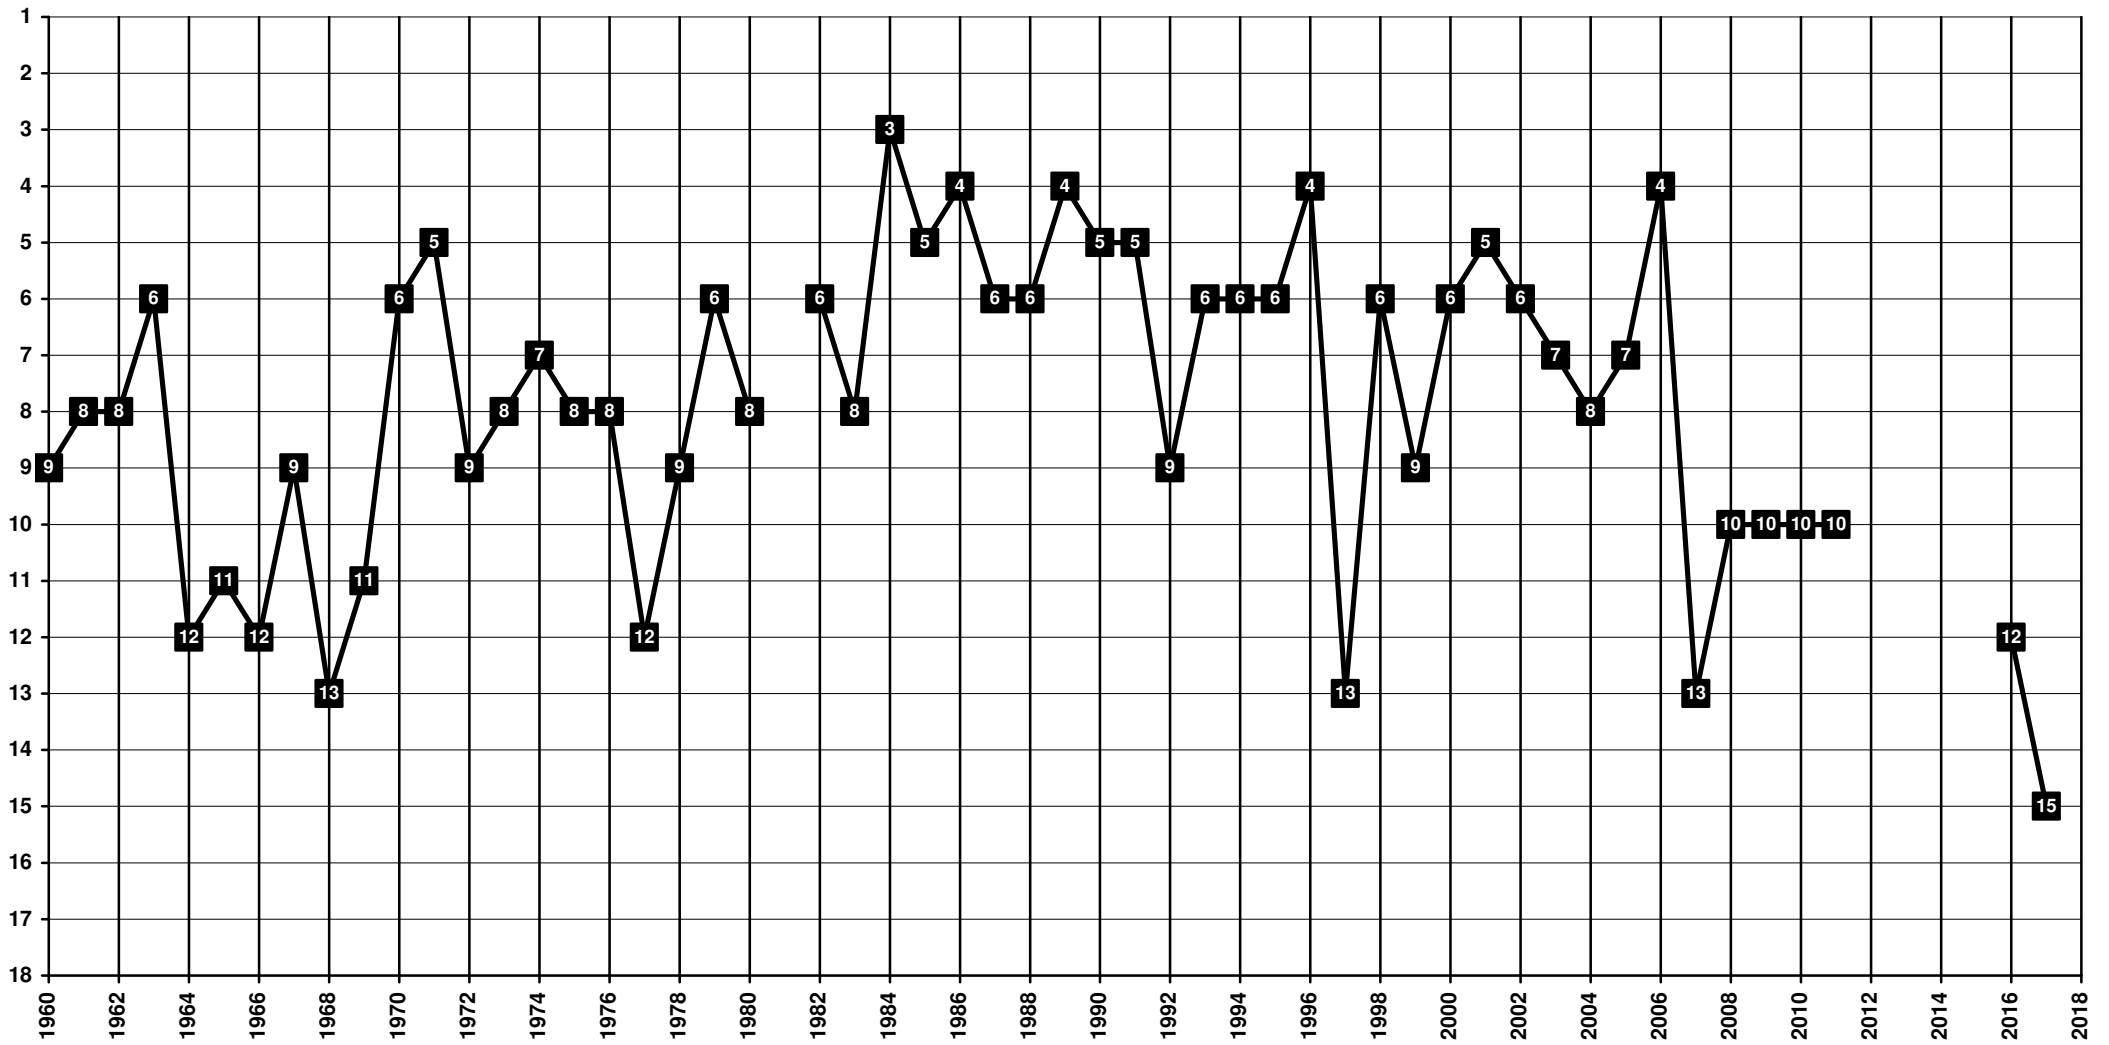

Greece - Tier 1 - Final Table Places

1908 Iraklis Thessaloniki - Γ.Σ. Ηρακλής [Thessaloniki - Θεσσαλονίκη]