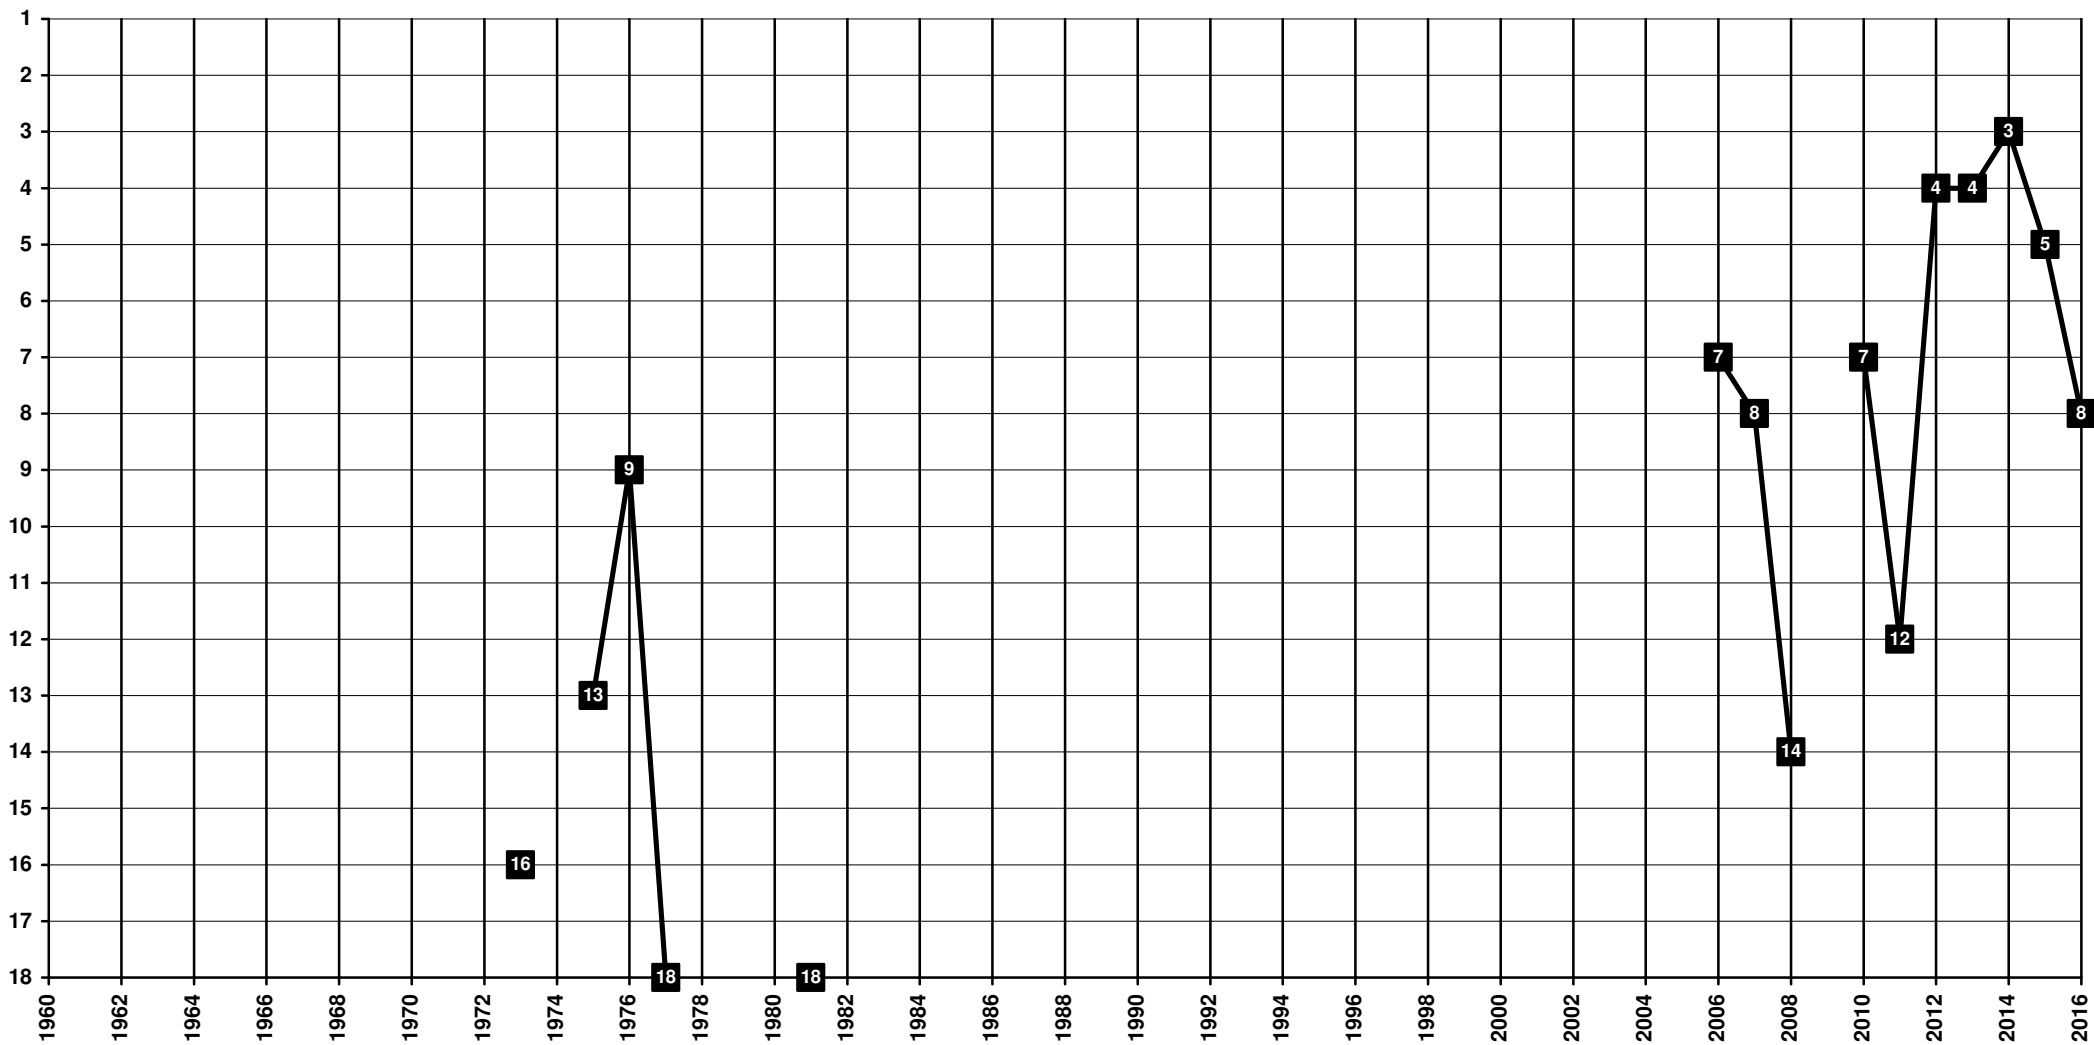

Greece - Tier 1 - Final Table Places

1891 **Apollon Smyrnis - Απόλλων Σμύρνης** [Athens - Αθήνα]

Greece - Tier 1 - Final Table Places

1923 **Atromitos Athens - Α.Π.Σ. Ατρόμητος Αθηνών** [Athens - Αθήνα]

Greece - Tier 1 - Final Table Places