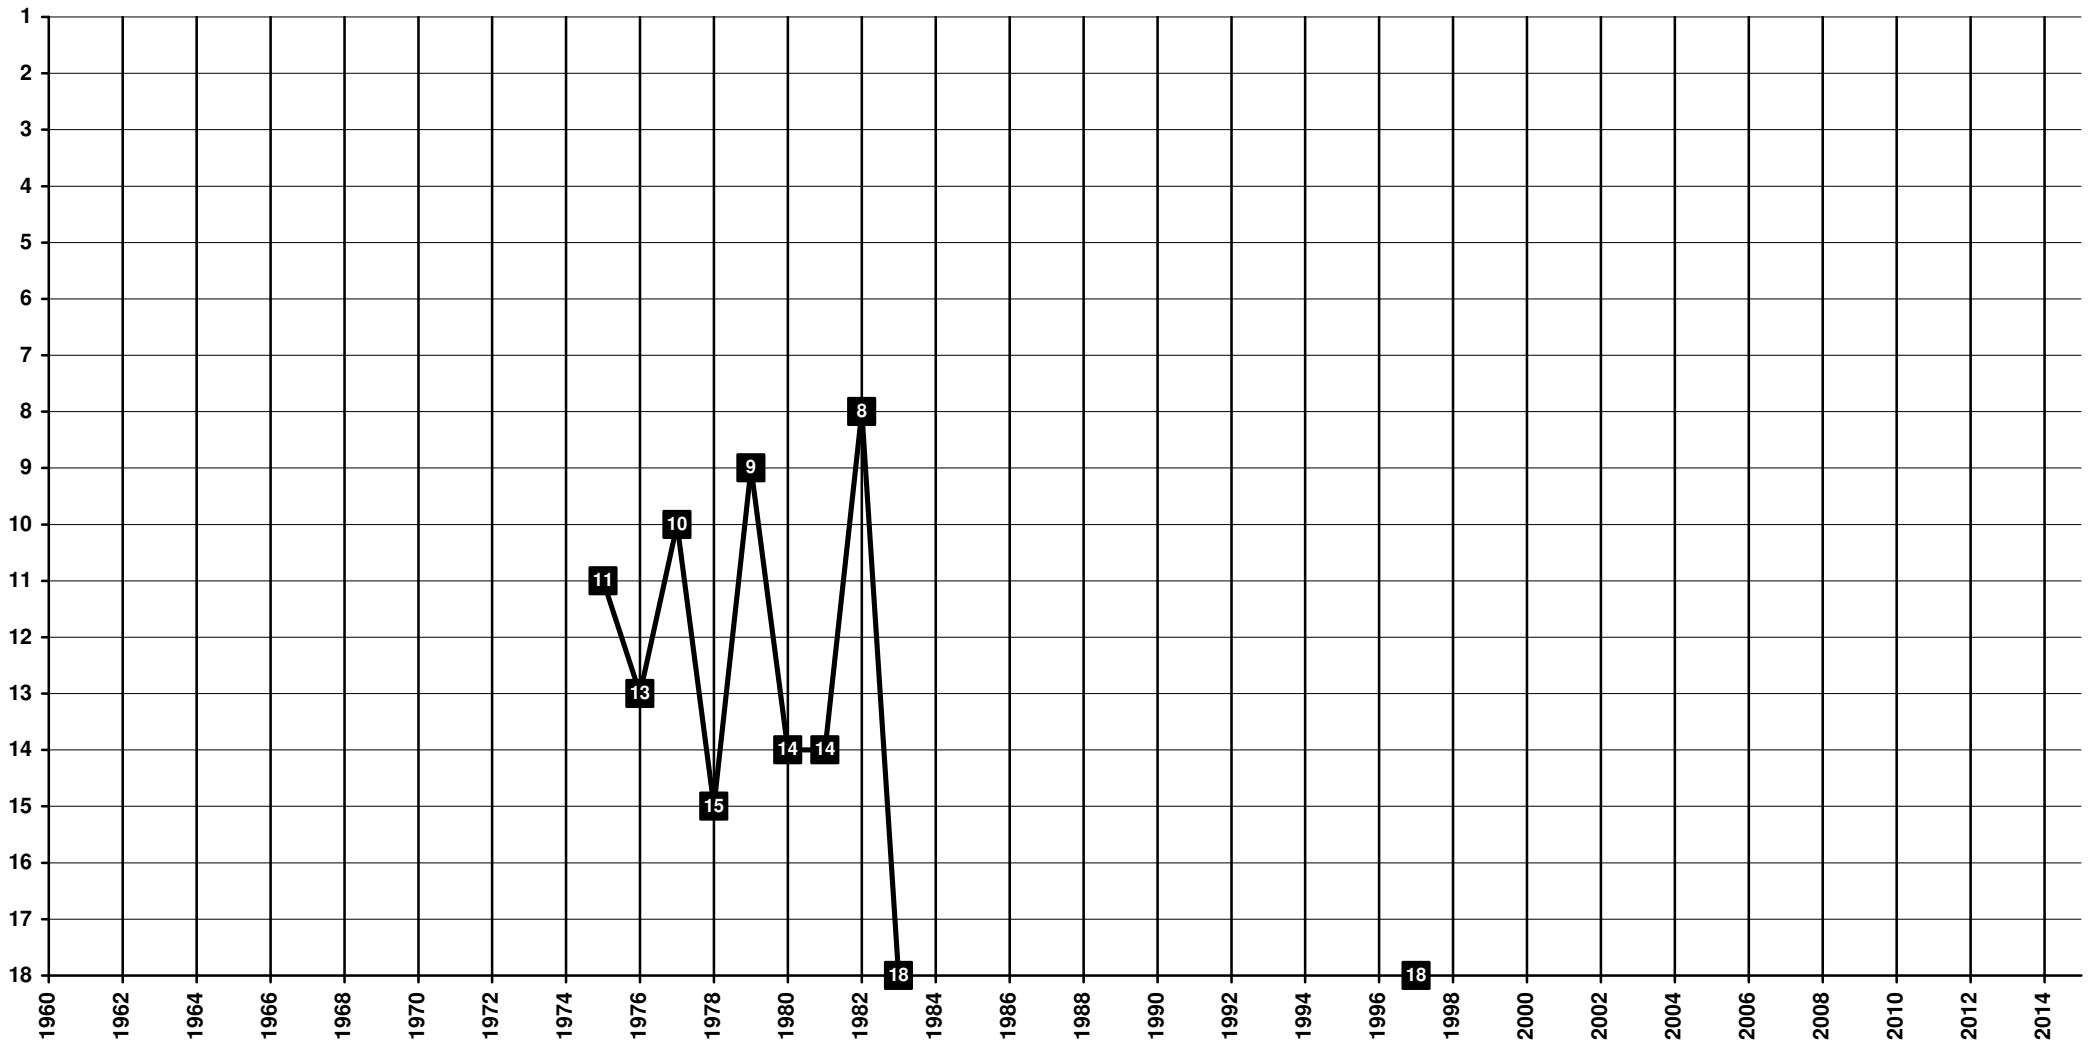

Greece - Tier 1 - Final Table Places

1963 (merge of Aris, Atromitos, and Orestias) **Kastoria - Α.Γ.Σ. Καστοριά** [Kastoria - Καστοριά]