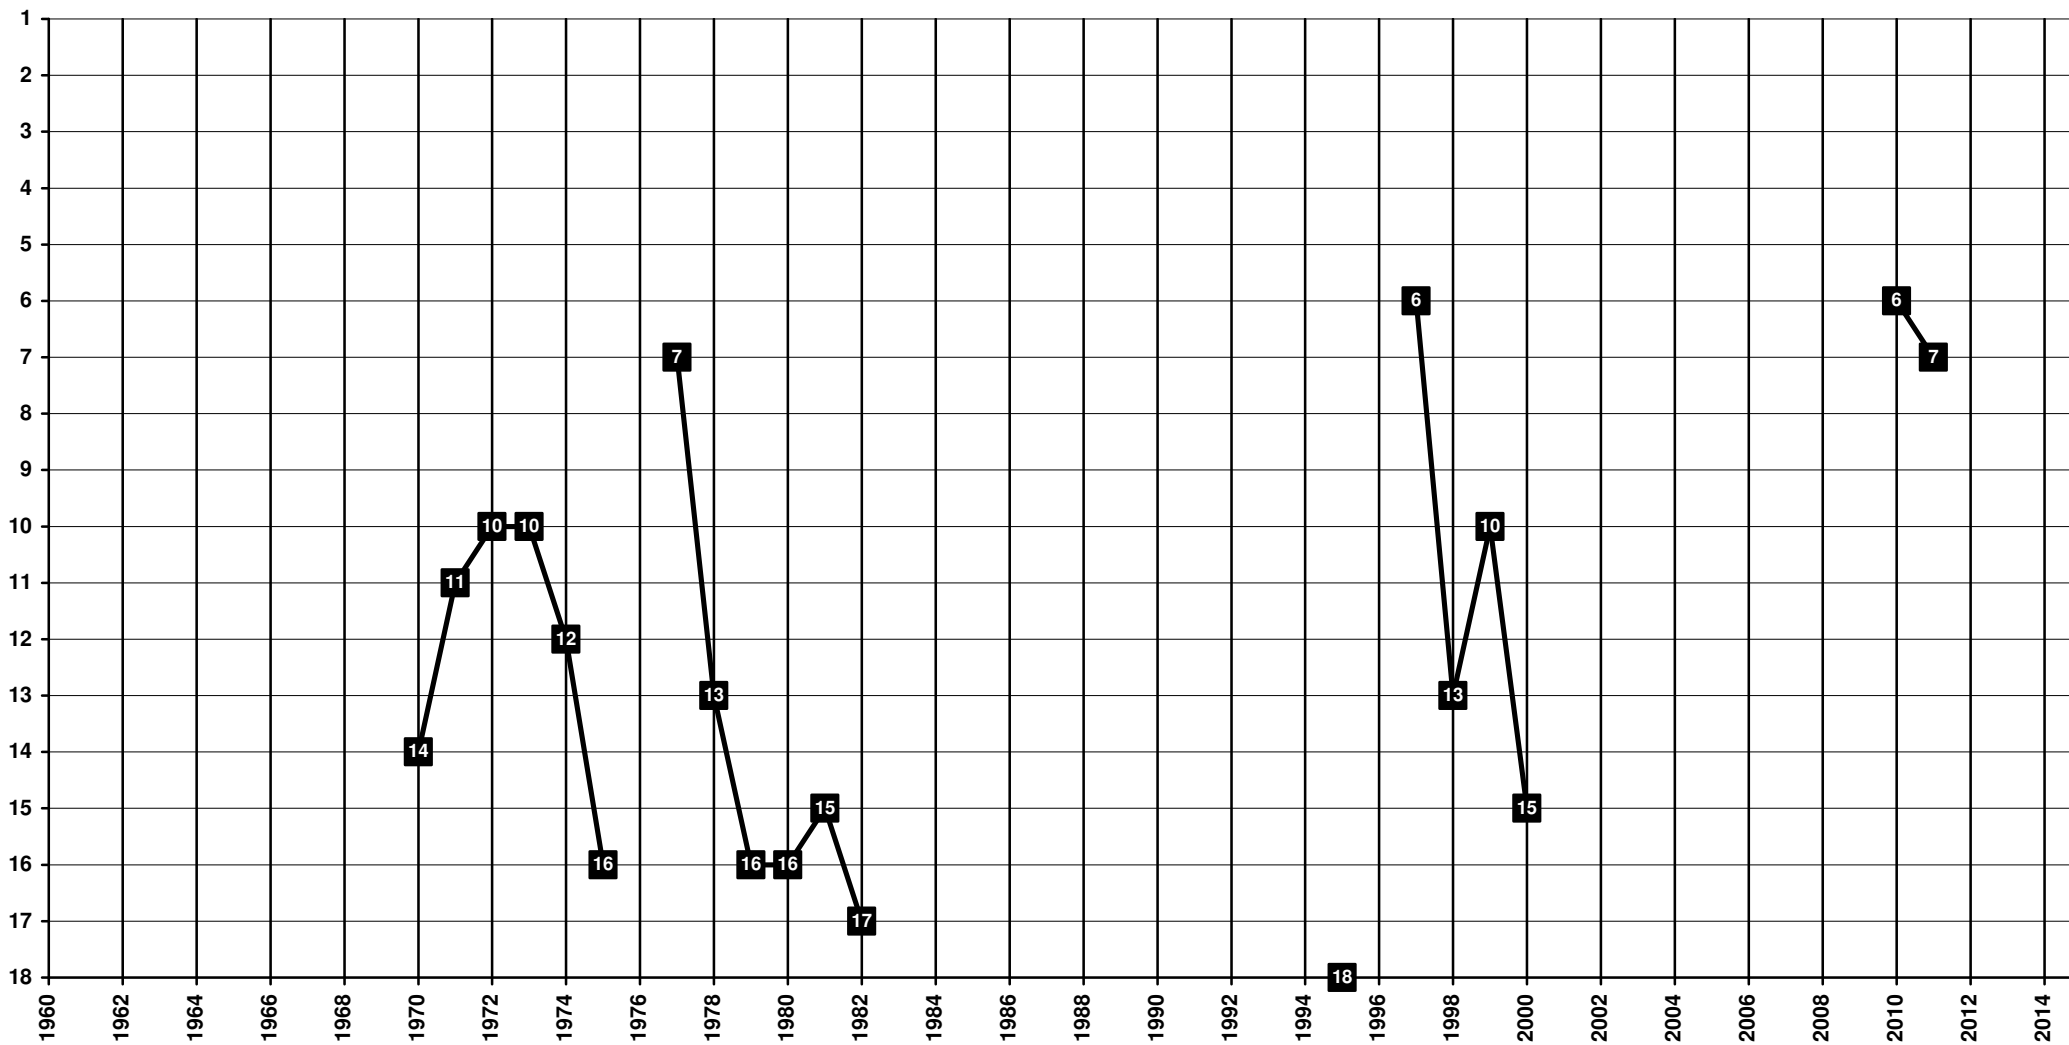

Greece - Tier 1 - Final Table Places

1961 **Pierikos Katerini - Πιερίκος Σ.Φ.Κ.** [Katerini - Κατερίνη]

Greece - Tier 1 - Final Table Places

1965 (merge of Phillipoi Kavala, Iraklis Kavala, and AE Kavala) **Kavala - Α.Ο. Καβάλα** [Kavala - Καβάλα]