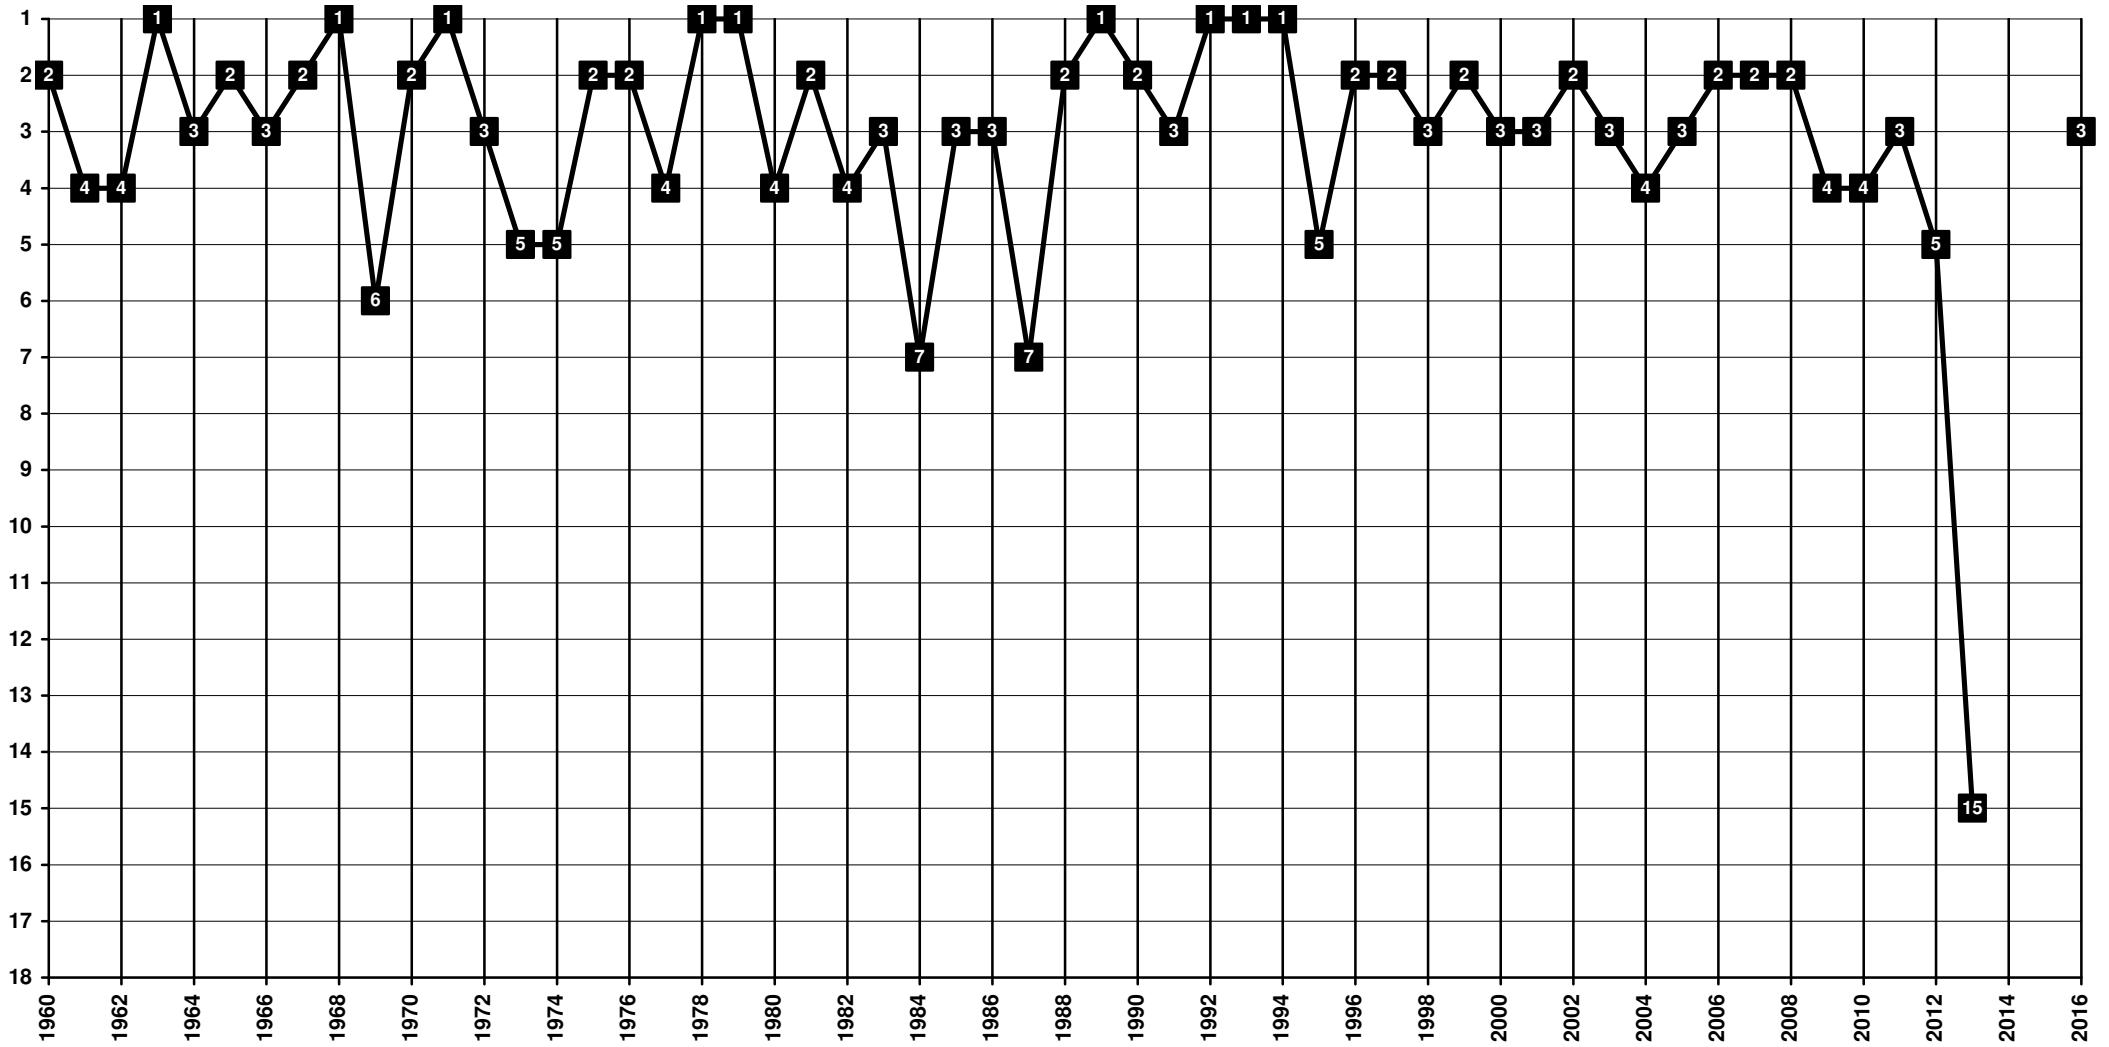

Greece - Tier 1 - Final Table Places

1926 **Panetolikos - Παναιτωλικός Γ.Φ.Σ.** [Agrinio - Αγρίνιο]

Greece - Tier 1 - Final Table Places

1924 ΑΕΚ Athens - Αθλητική Ένωσις Κωνσταντινουπόλεως [Athens - Αθήνα]