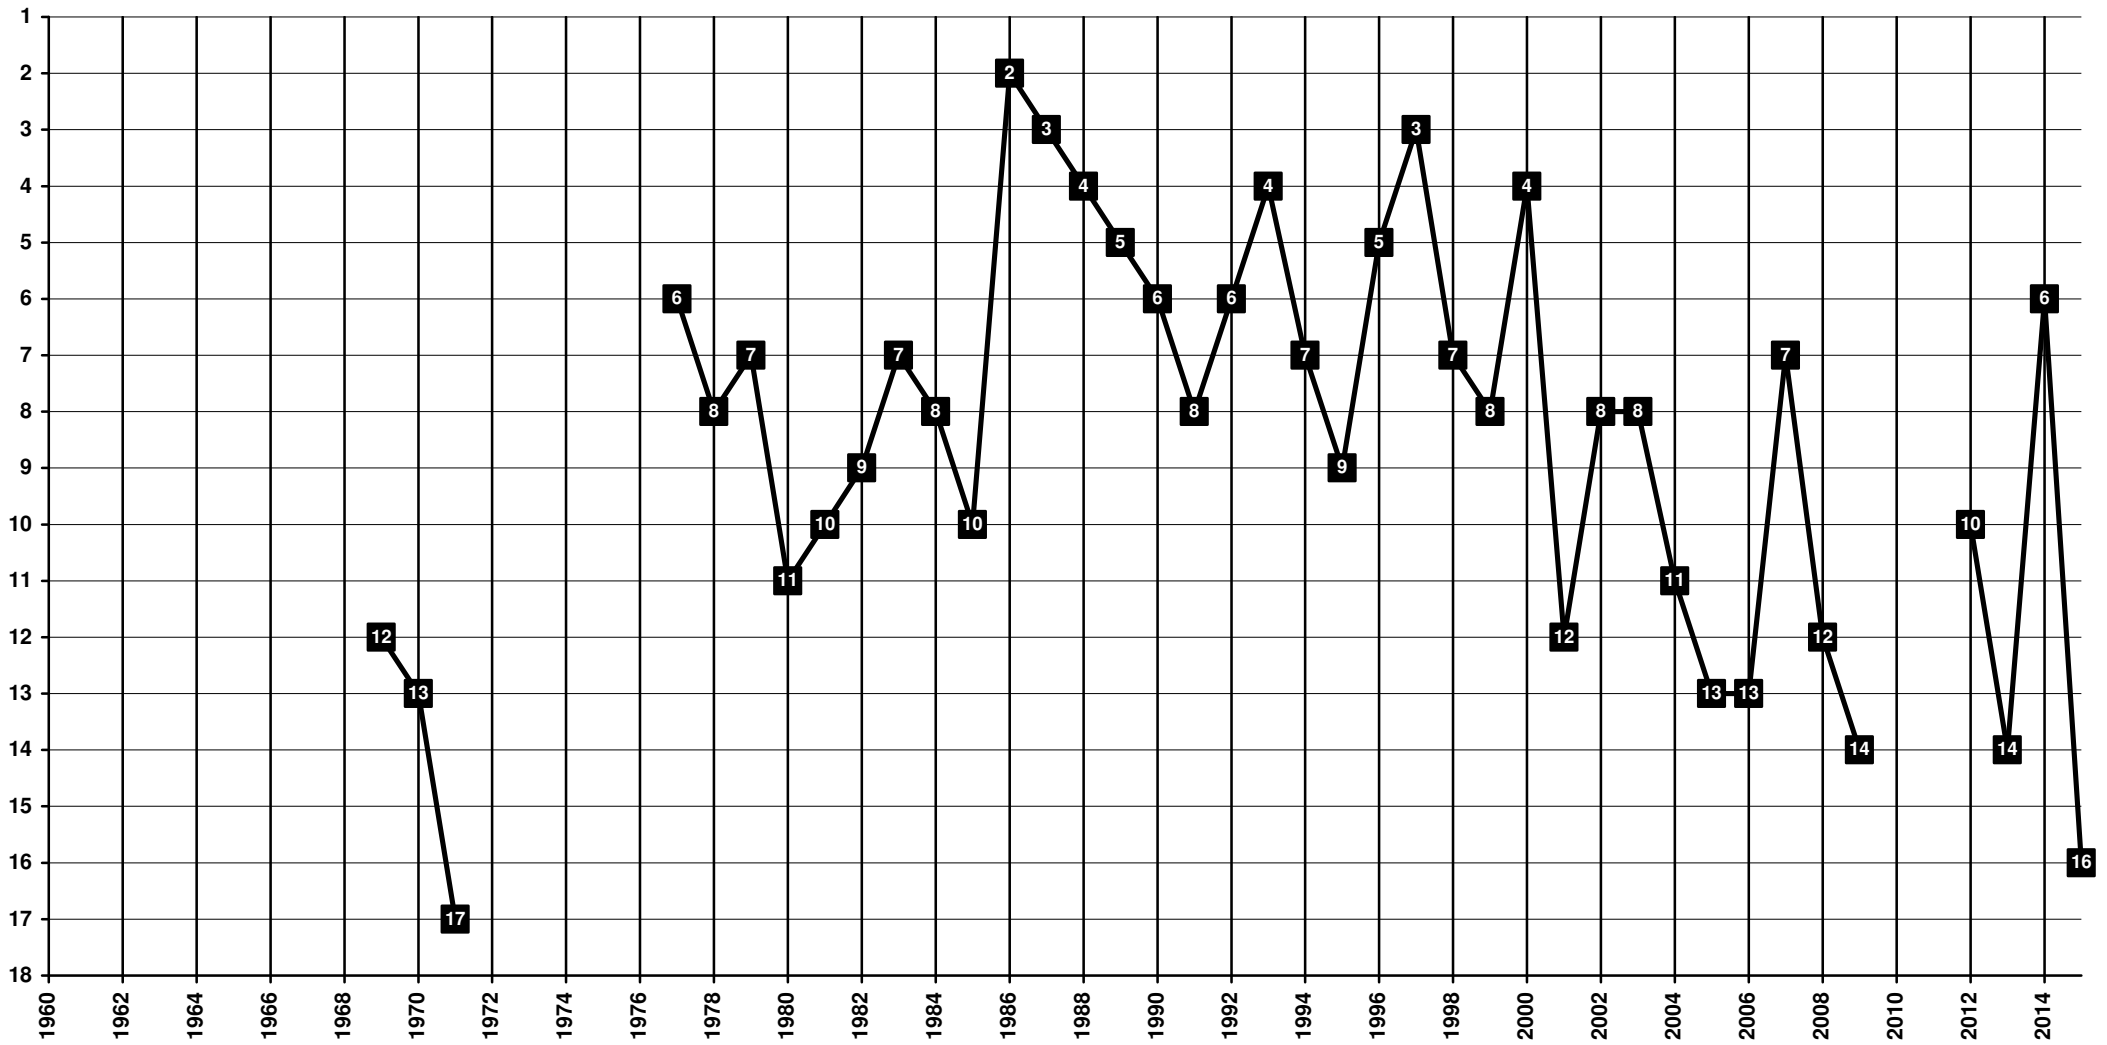

Greece - Tier 1 - Final Table Places

1925 OFI Crete - Όμιλος Φιλιάθλων Ηρακλείου [Heraklion, Crete – Ηρακλείου, Κρήτη]