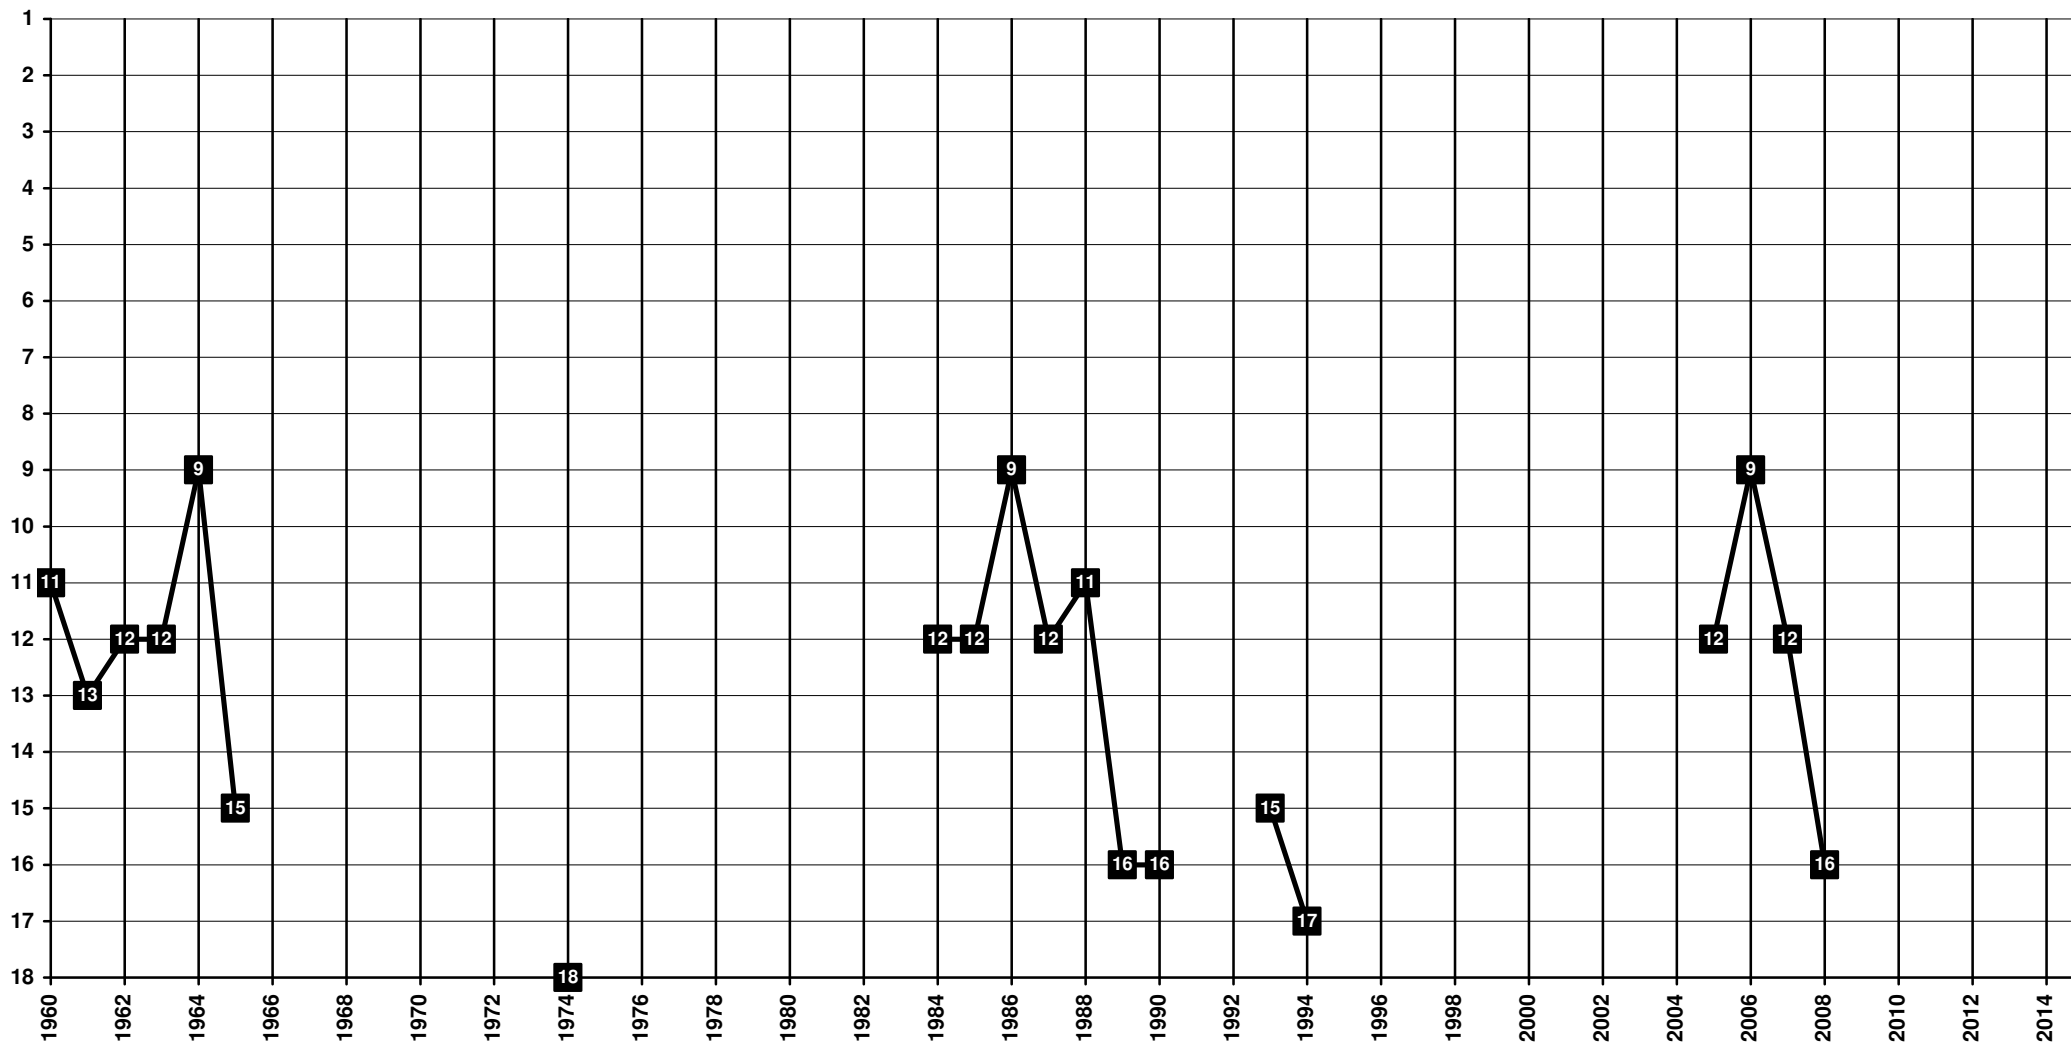

Greece - Tier 1 - Final Table Places

1926 **Apollon Kalamaria - Μ.Γ.Σ. Απόλλων Καλαμαριάς** [Thessaloniki - Θεσσαλονίκη]