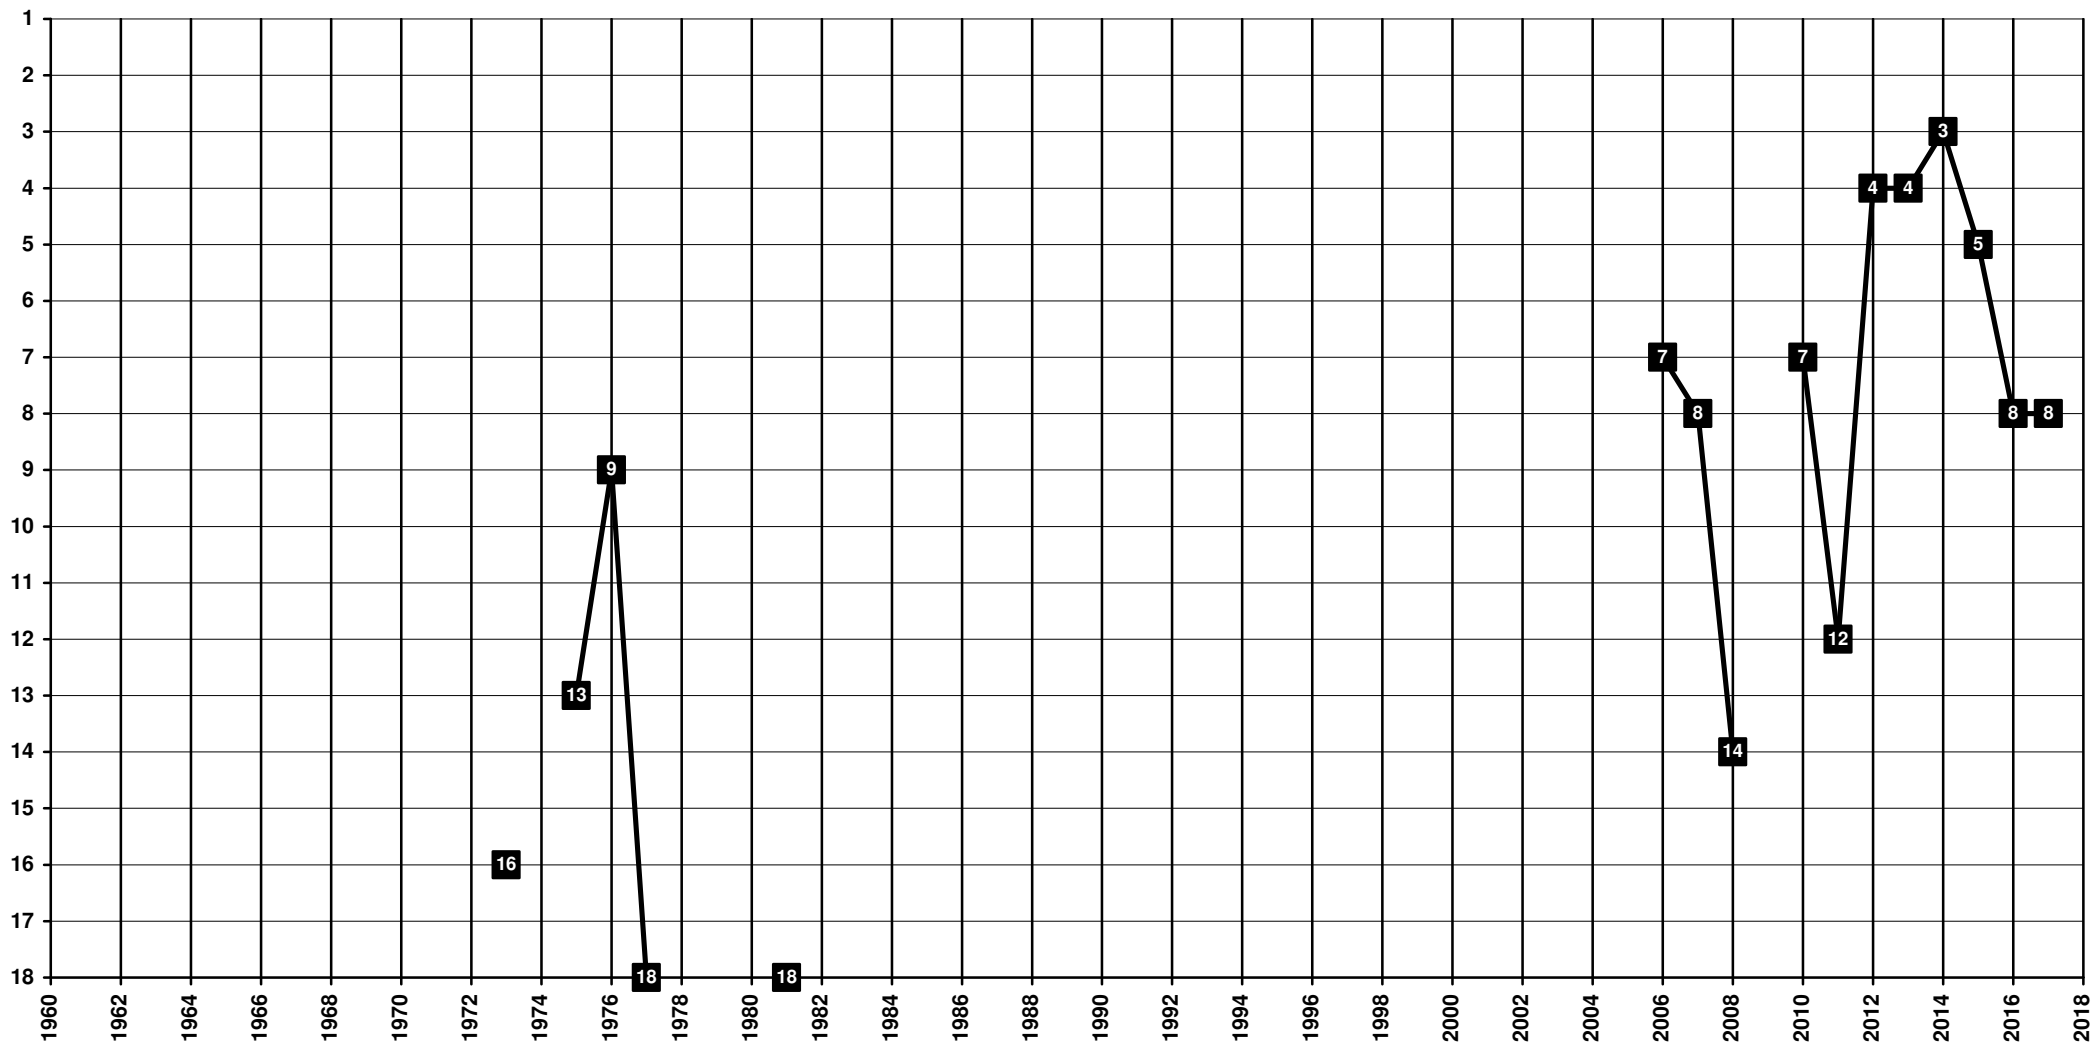

Greece - Tier 1 - Final Table Places

1891 **Apollon Smyrnis - Απόλλων Σμύρνης** [Athens - Αθήνα]

Greece - Tier 1 - Final Table Places

1923 **Atromitos Athens - Α.Π.Σ. Ατρόμητος Αθηνών** [Athens - Αθήνα]

Greece - Tier 1 - Final Table Places