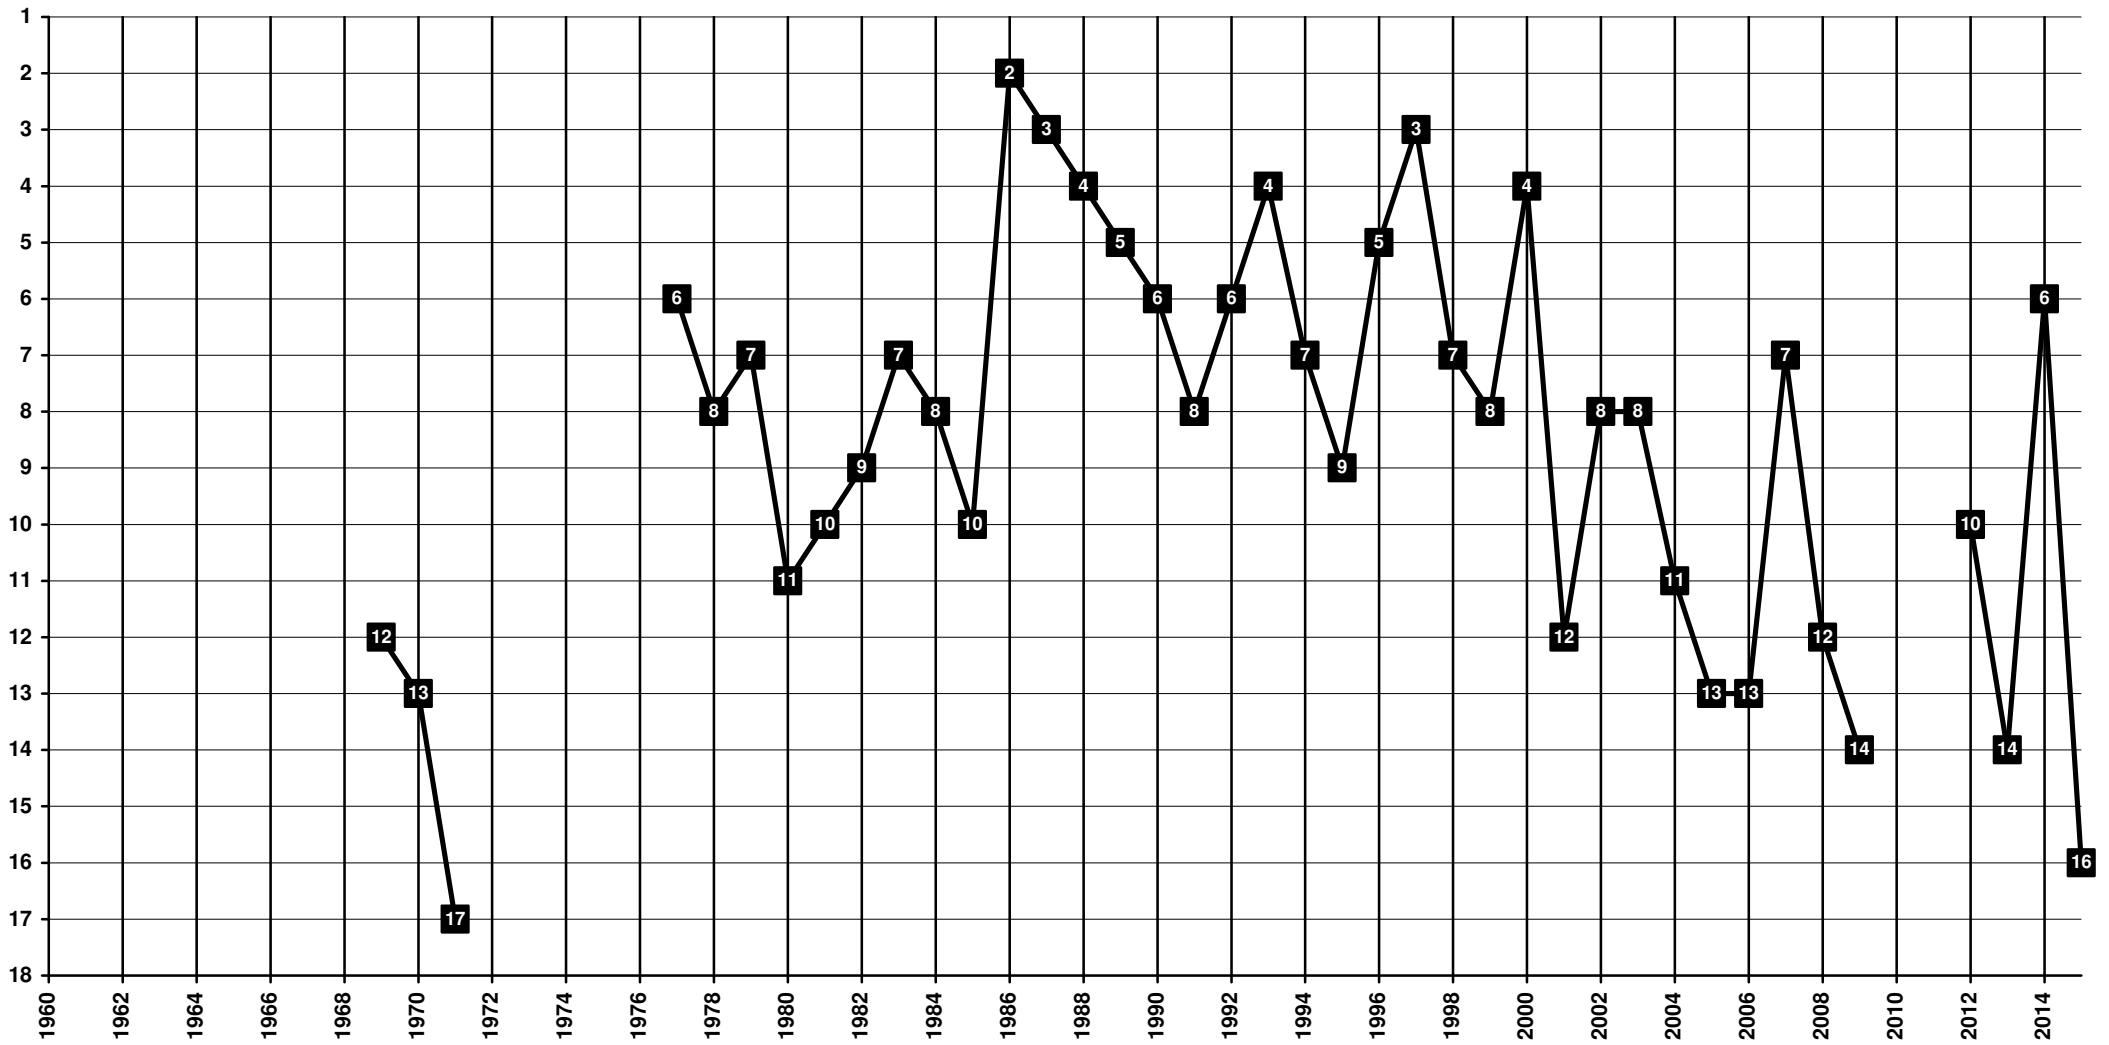

Greece - Tier 1 - Final Table Places

1925 OFI Crete - Όμιλος Φιλιάθλων Ηρακλείου [Heraklion, Crete – Ηρακλείου, Κρήτη]