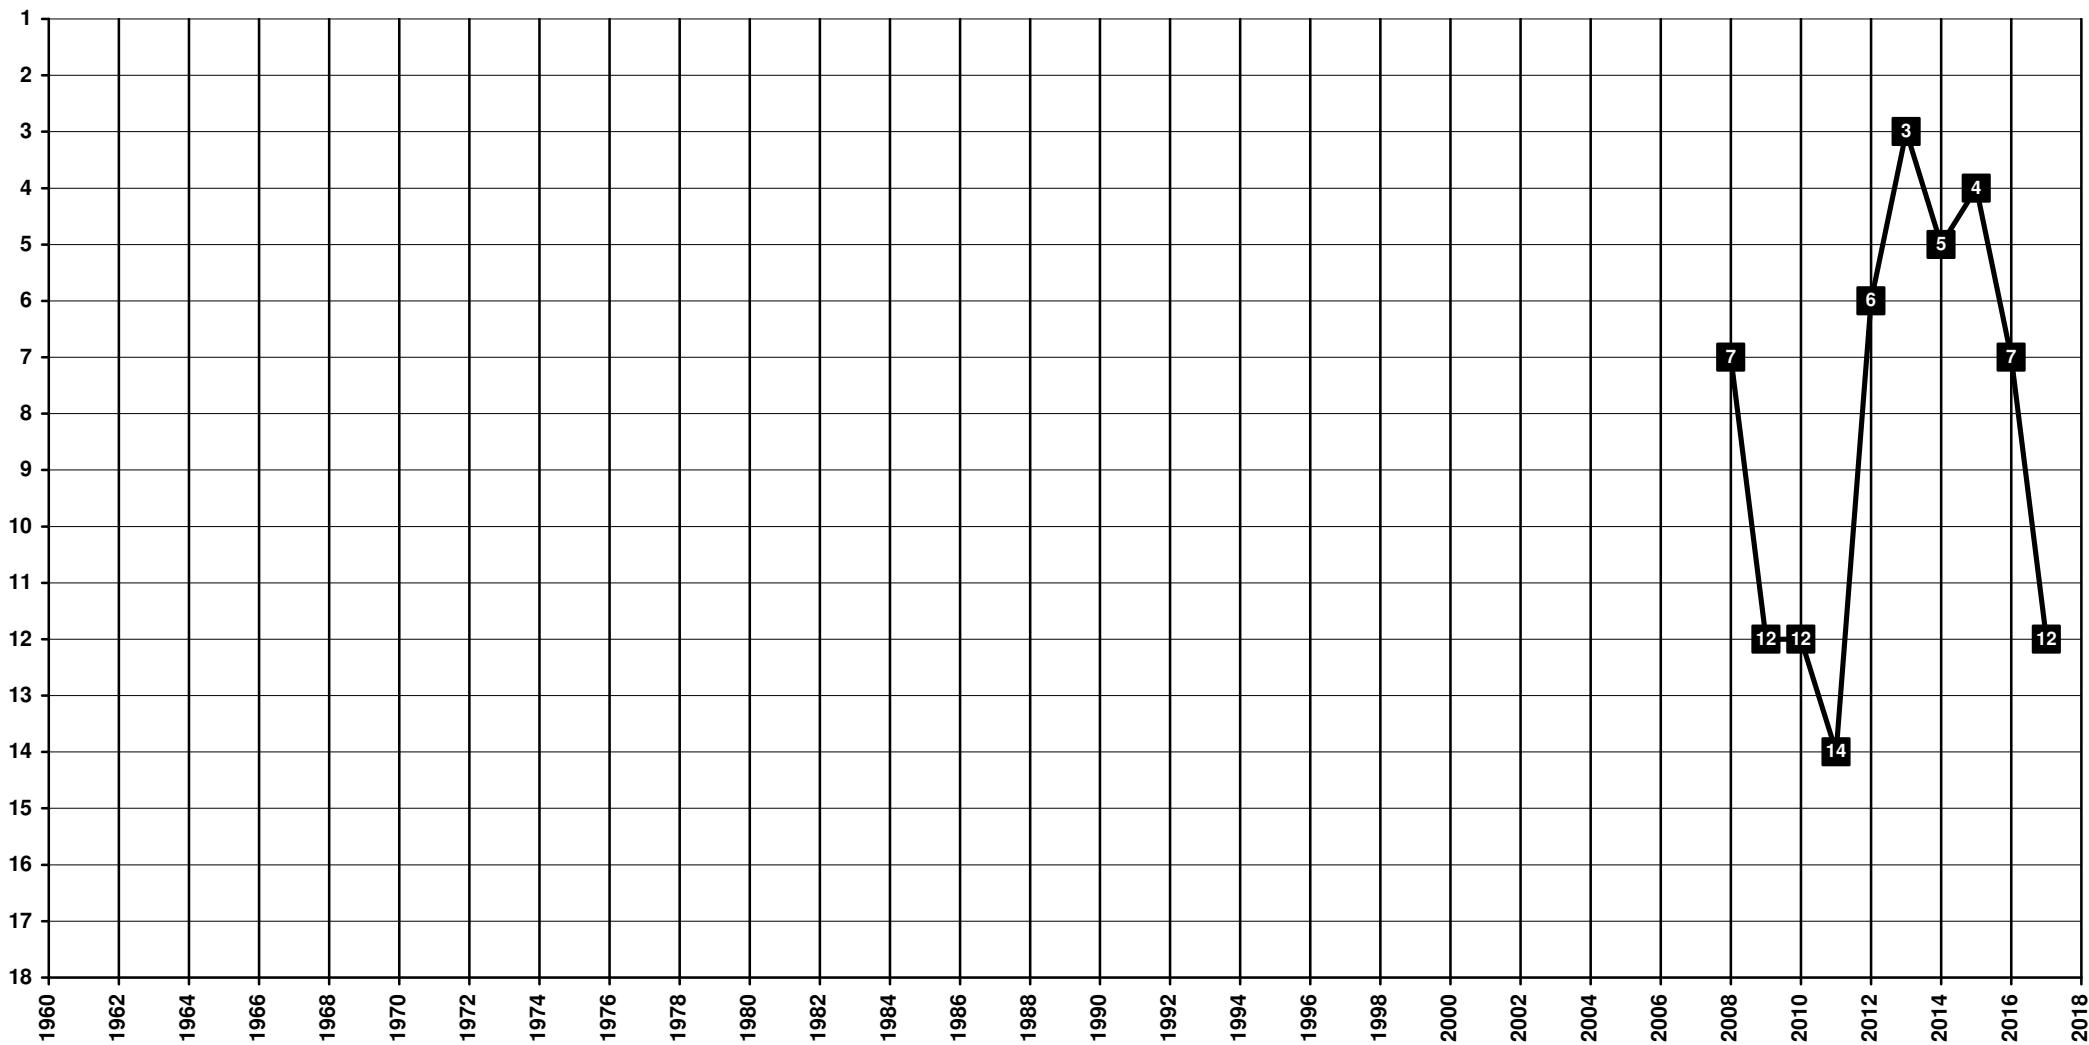

1931 (1963-1968 merged with Aris-Atromitos to AO Tripoli) **Asteras Tripoli - Α.Γ.Σ. Αστέρας Τρίπολης** [Tripoli - Τρίπολη Αρκαδίας]