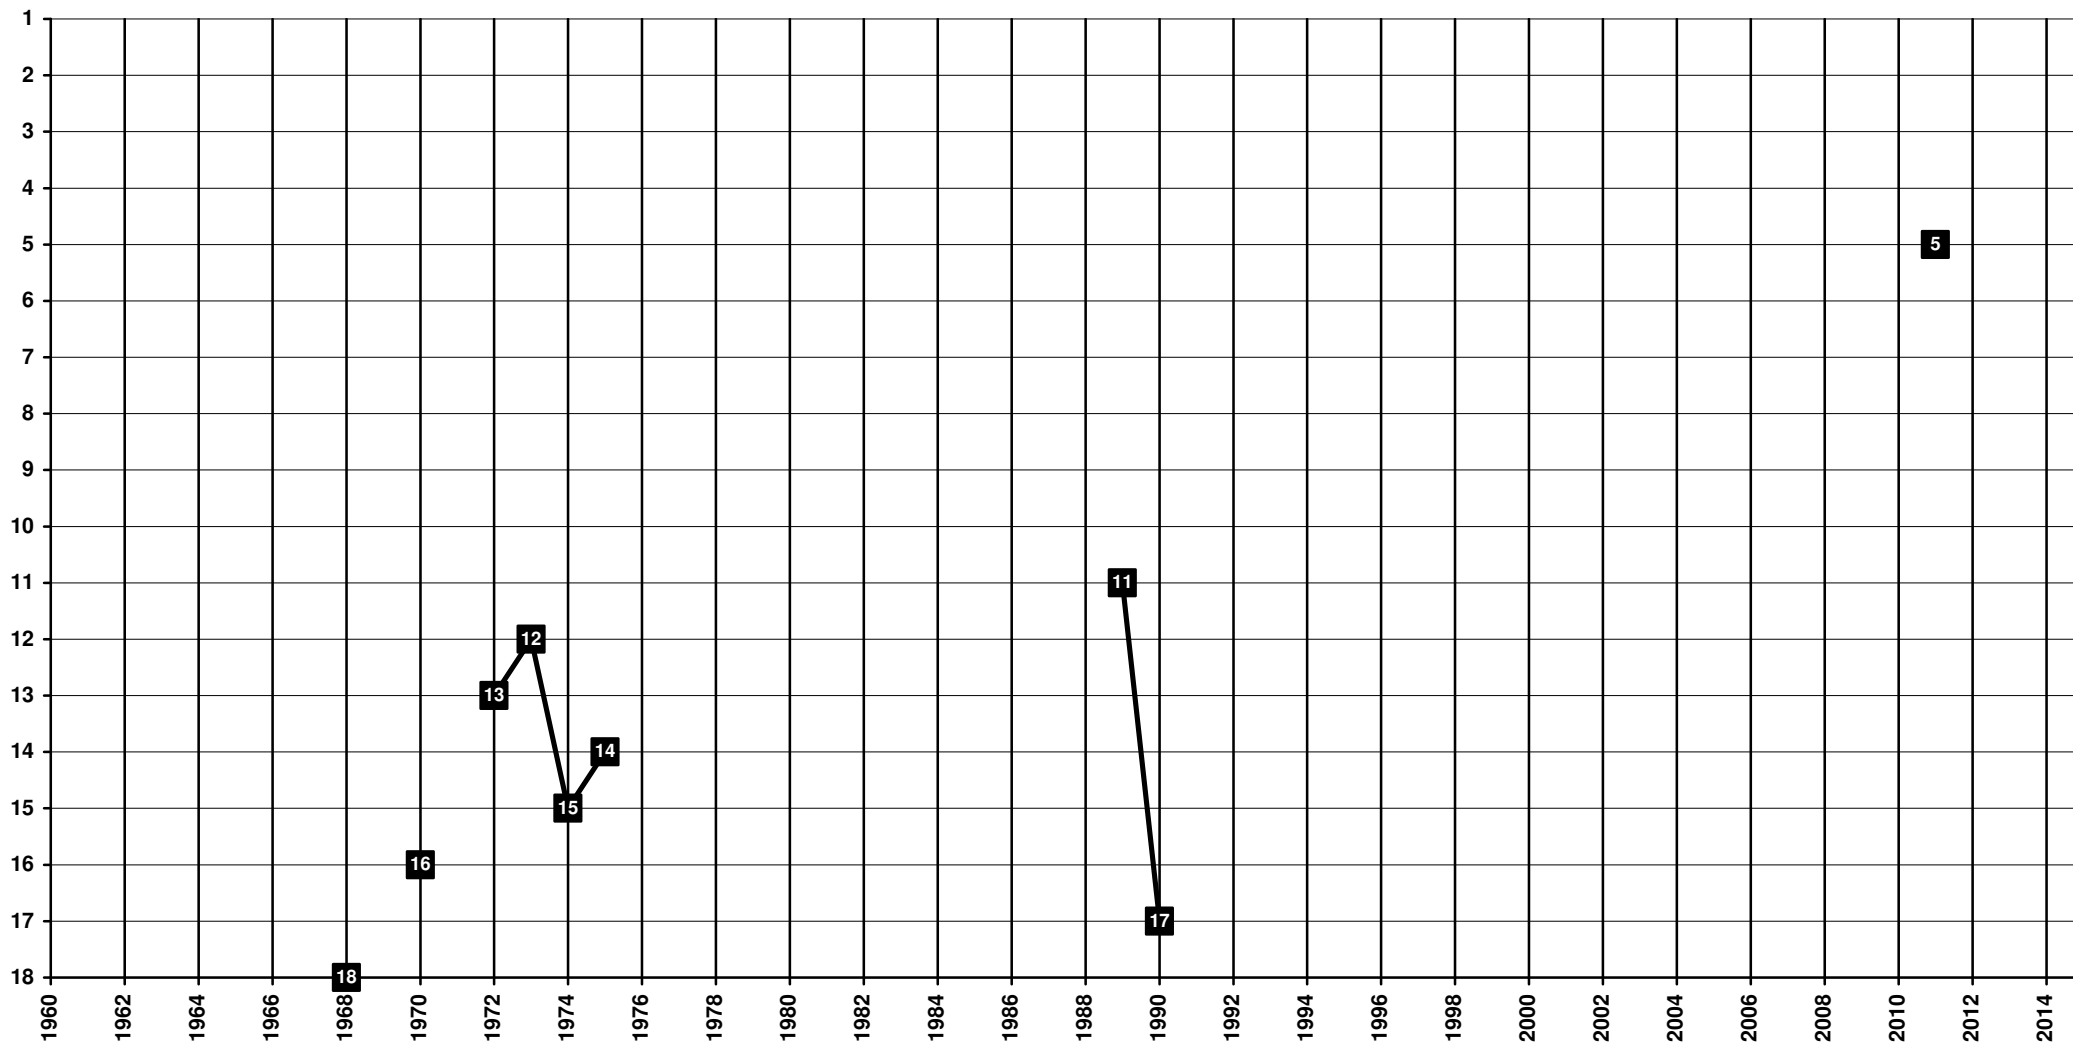

Greece - Tier 1 - Final Table Places

1937 **Ολυμπιακός Βόλου** - Α.Σ. Ολυμπιακός Βόλου [Volos - Βόλος]