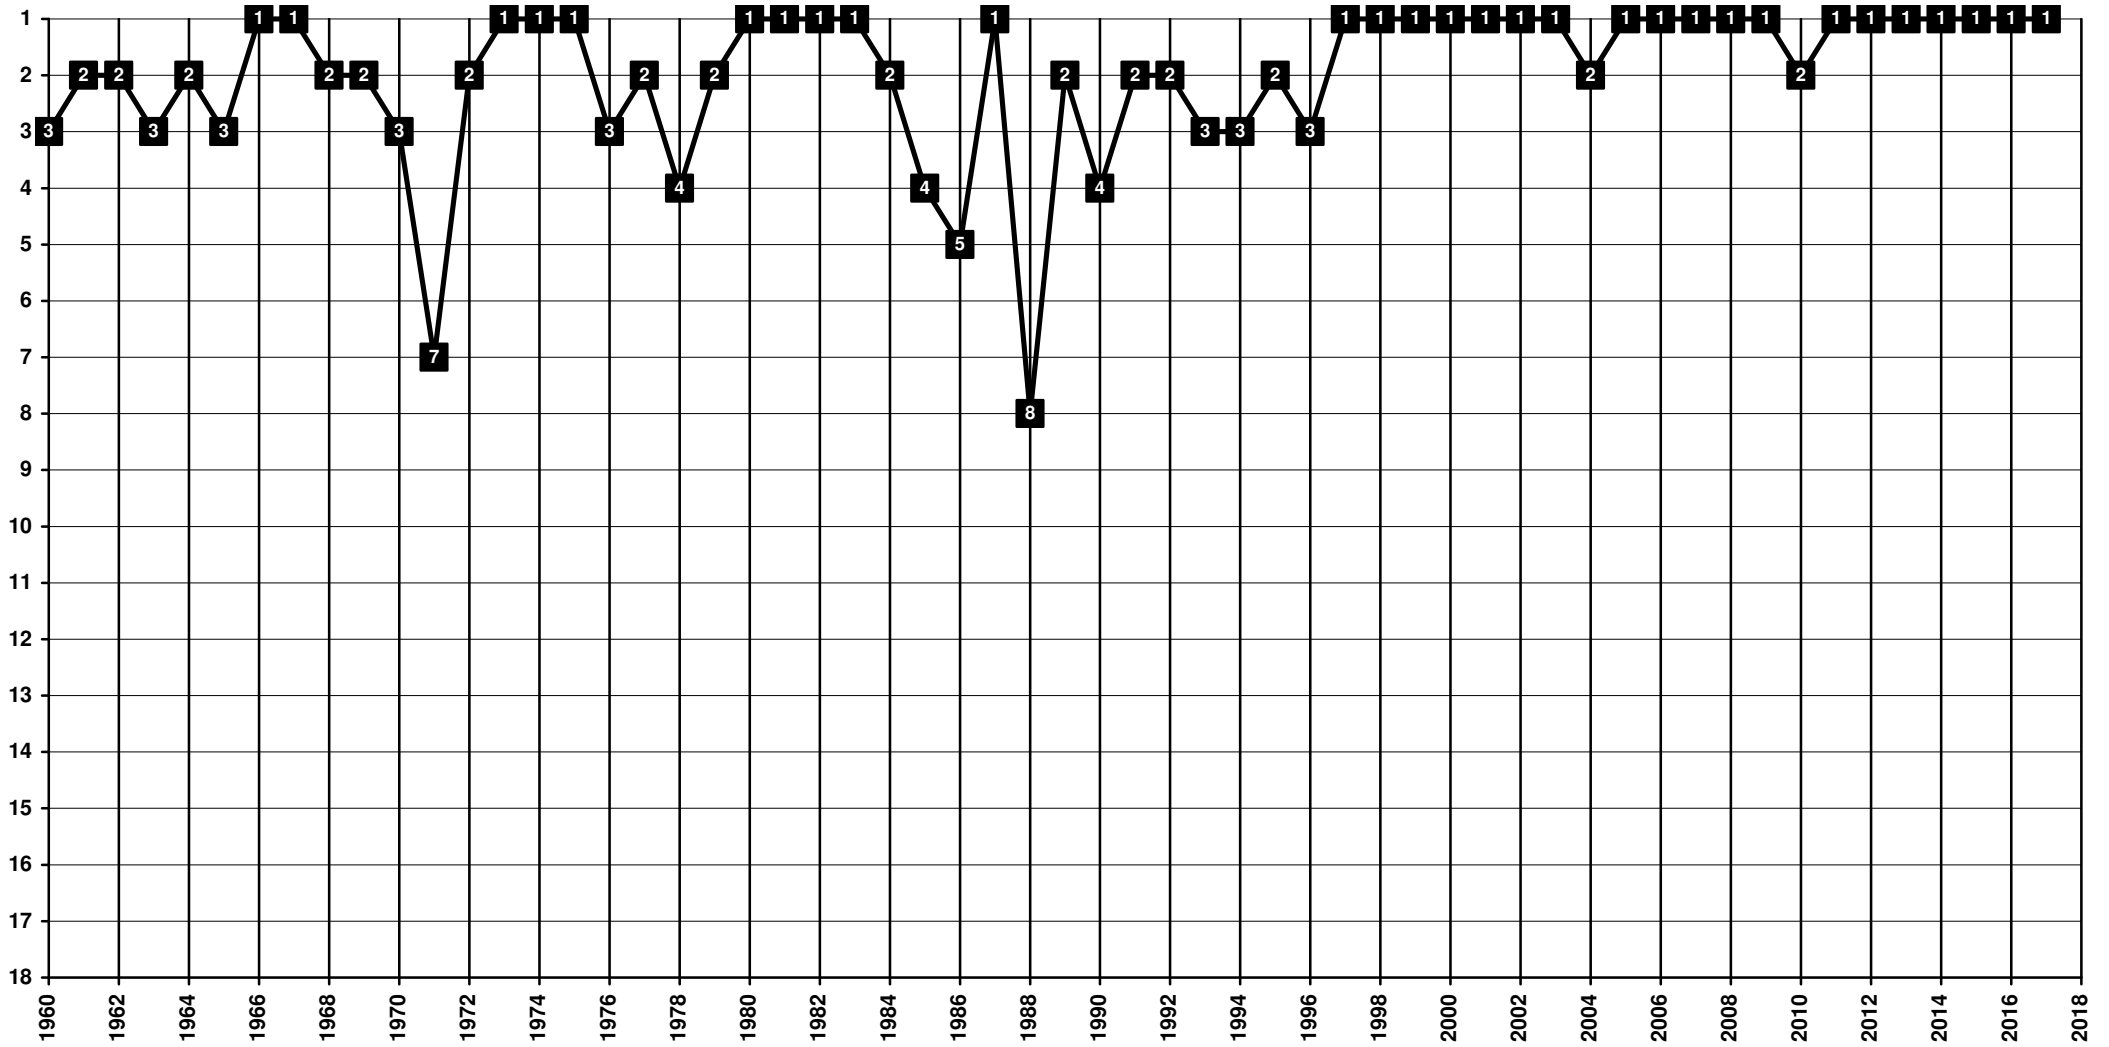

Greece - Tier 1 - Final Table Places

1923 **Εθνικός Piraeus - Εθνικός Ο.Φ.Π.Φ.** [Piraeus - Πειραιάς]

Greece - Tier 1 - Final Table Places

1925 **Olympiacos Piraeus - Ολυμπιακός Σύνδεσμος Φιλάθλων Πειραιώς** [Piraeus - Πειραιάς]