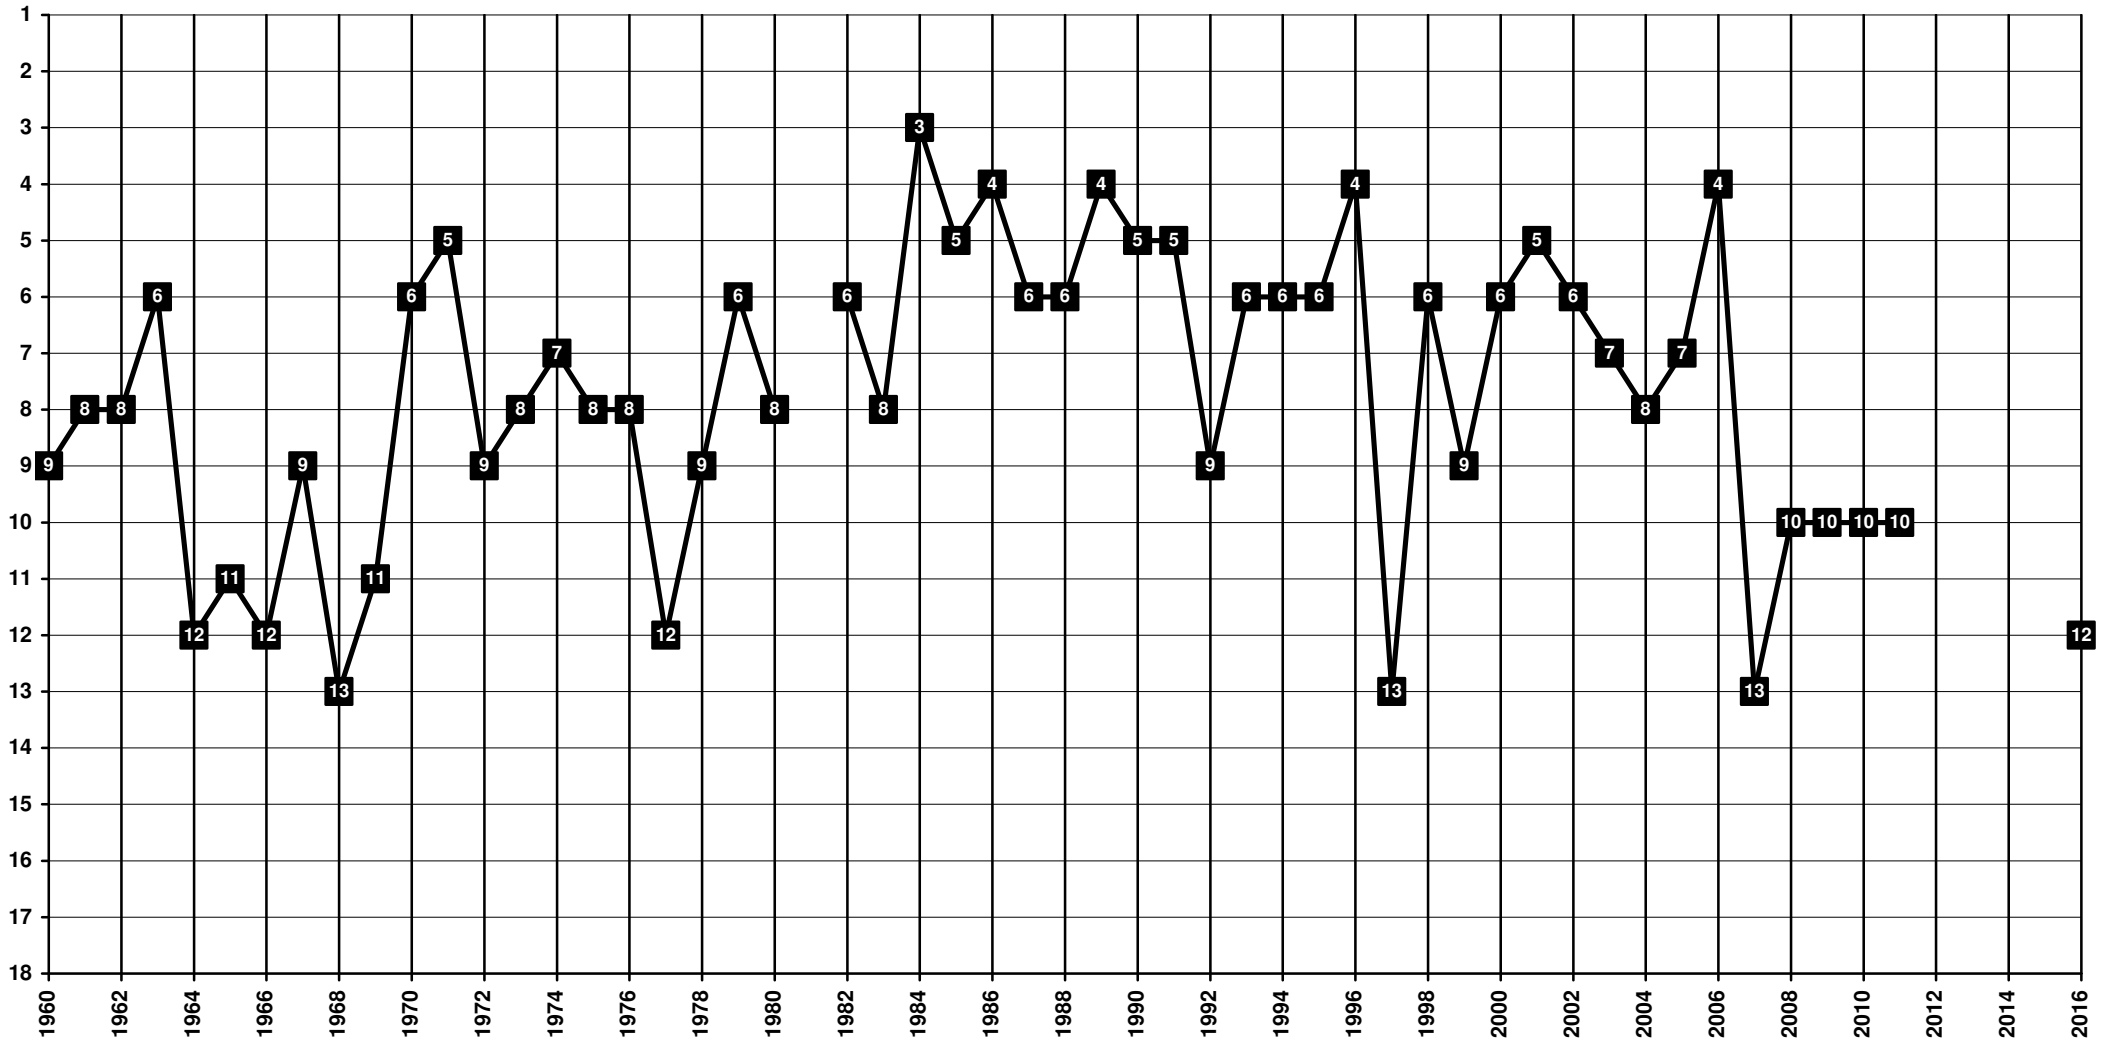

Greece - Tier 1 - Final Table Places

1908 Iraklis Thessaloniki - Γ.Σ. Ηρακλής [Thessaloniki - Θεσσαλονίκη]