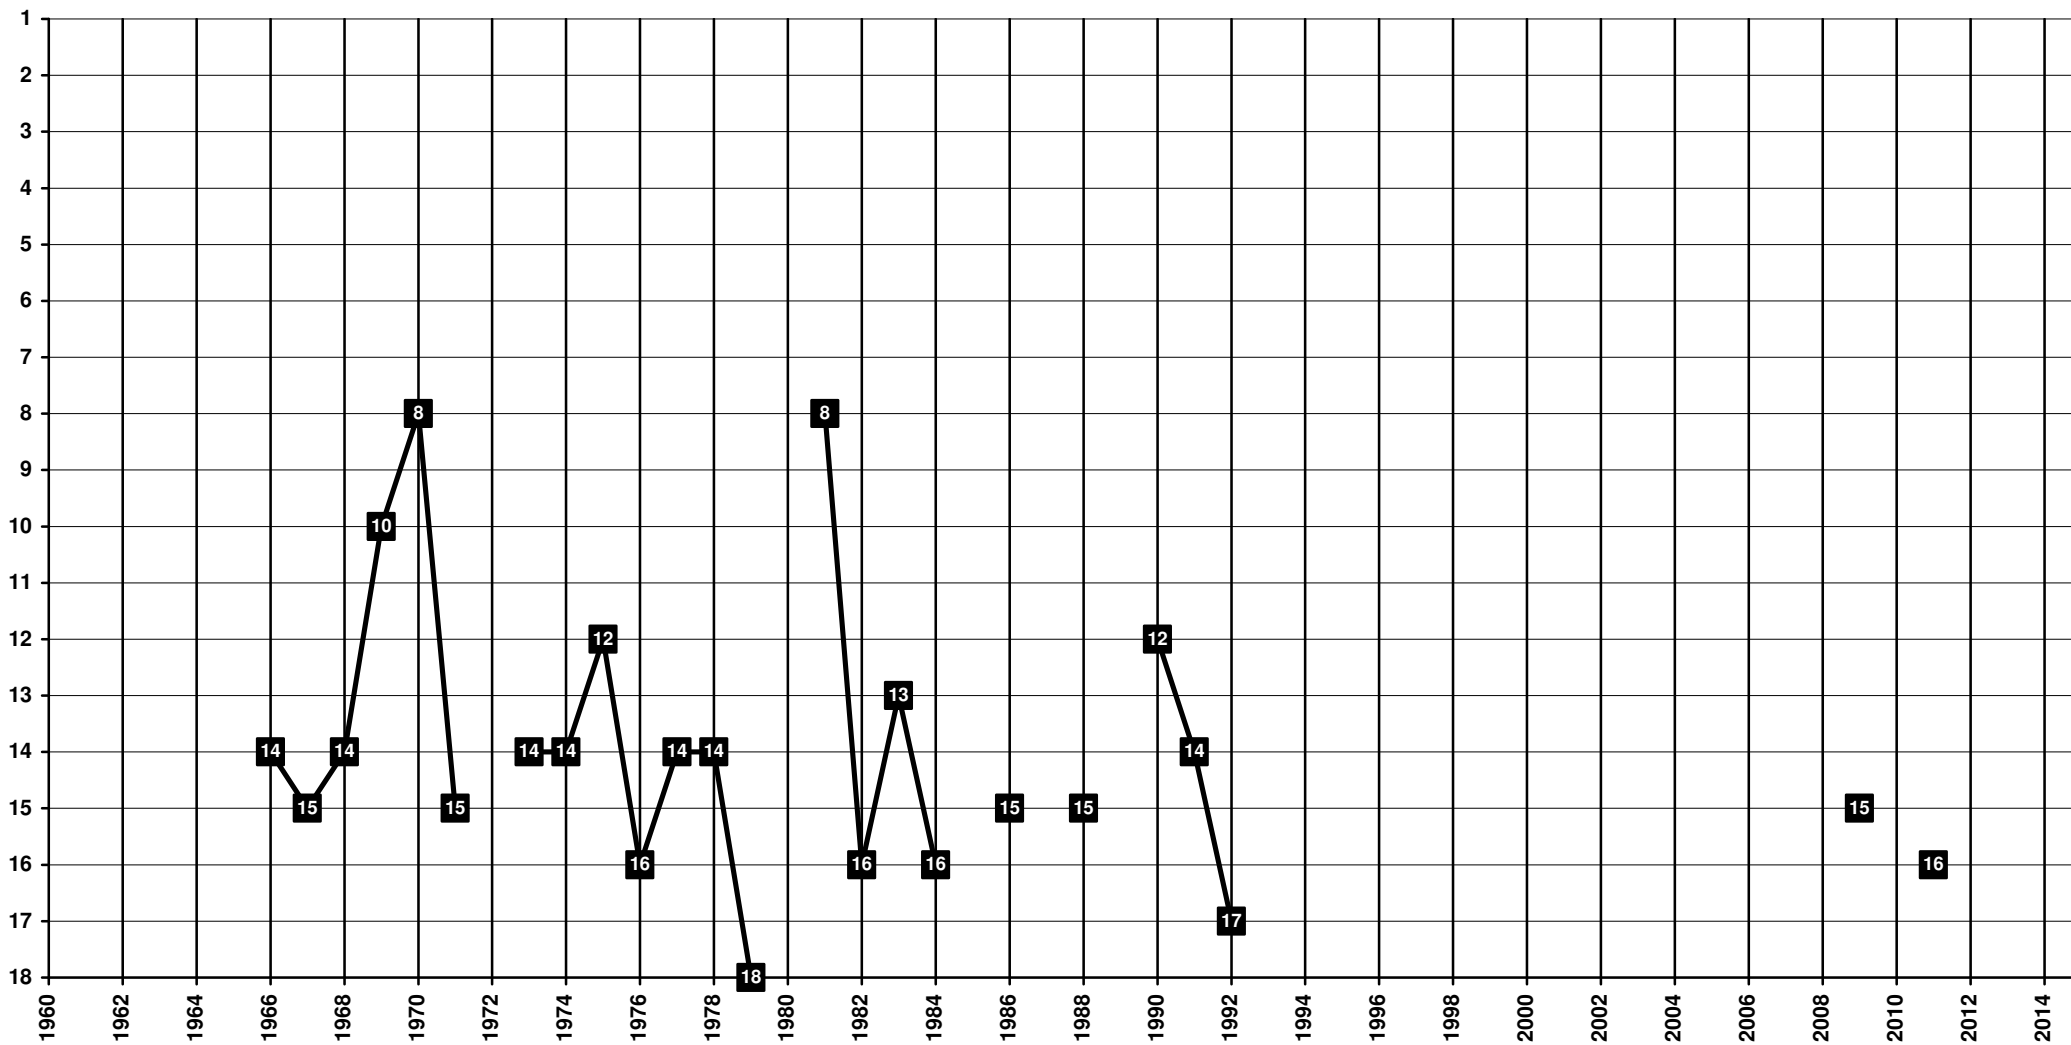

Greece - Tier 1 - Final Table Places

1926 **Apollon Kalamaria - Μ.Γ.Σ. Απόλλων Καλαμαριάς** [Thessaloniki - Θεσσαλονίκη]

Greece - Tier 1 - Final Table Places

1914 **Aris Thessaloniki - Άρης Θεσσαλονίκης** [Thessaloniki - Θεσσαλονίκη]