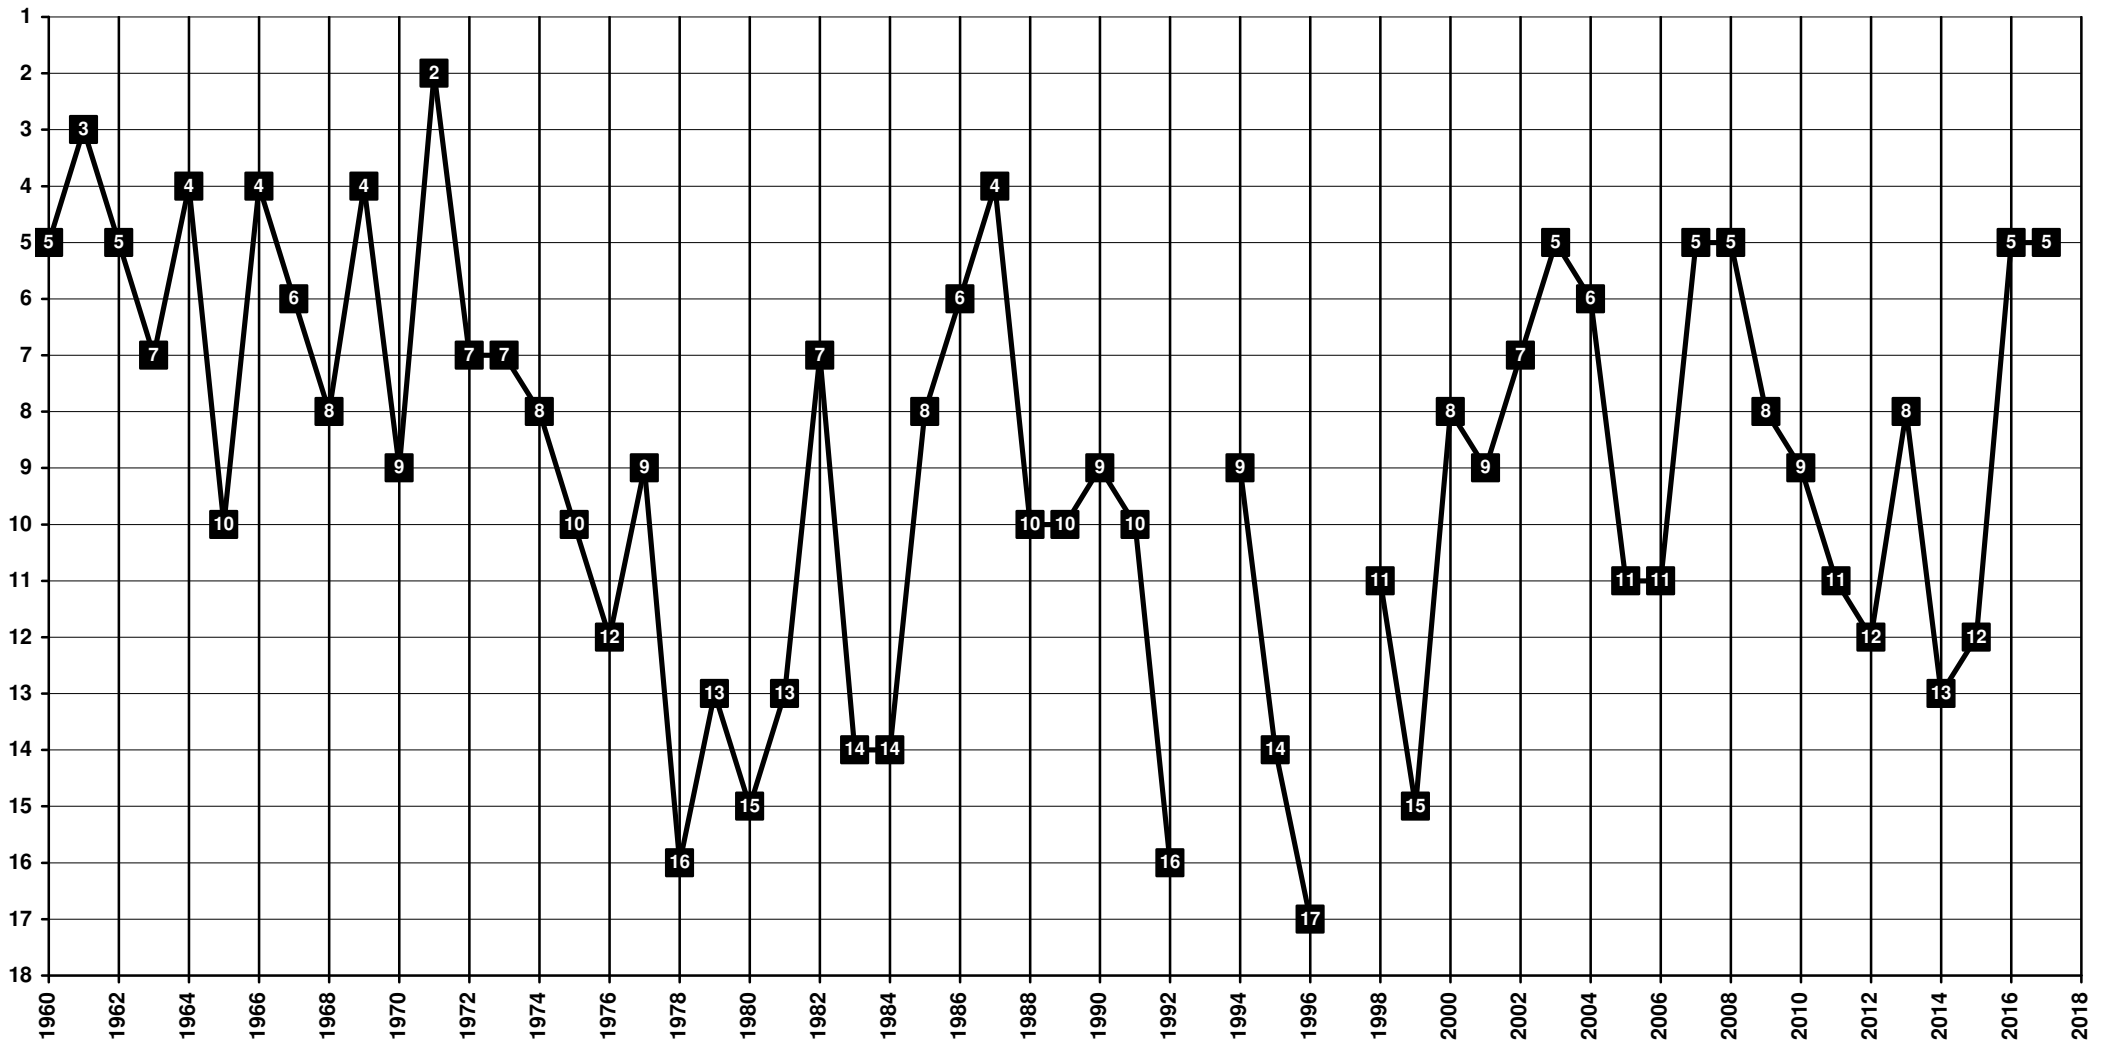

Greece - Tier 1 - Final Table Places

1890 **Panionios - Πανιώνιος Γ.Σ.Σ.** [Nea Smyrni, Athens - Νέα Σμύρνη, Αθήνα]