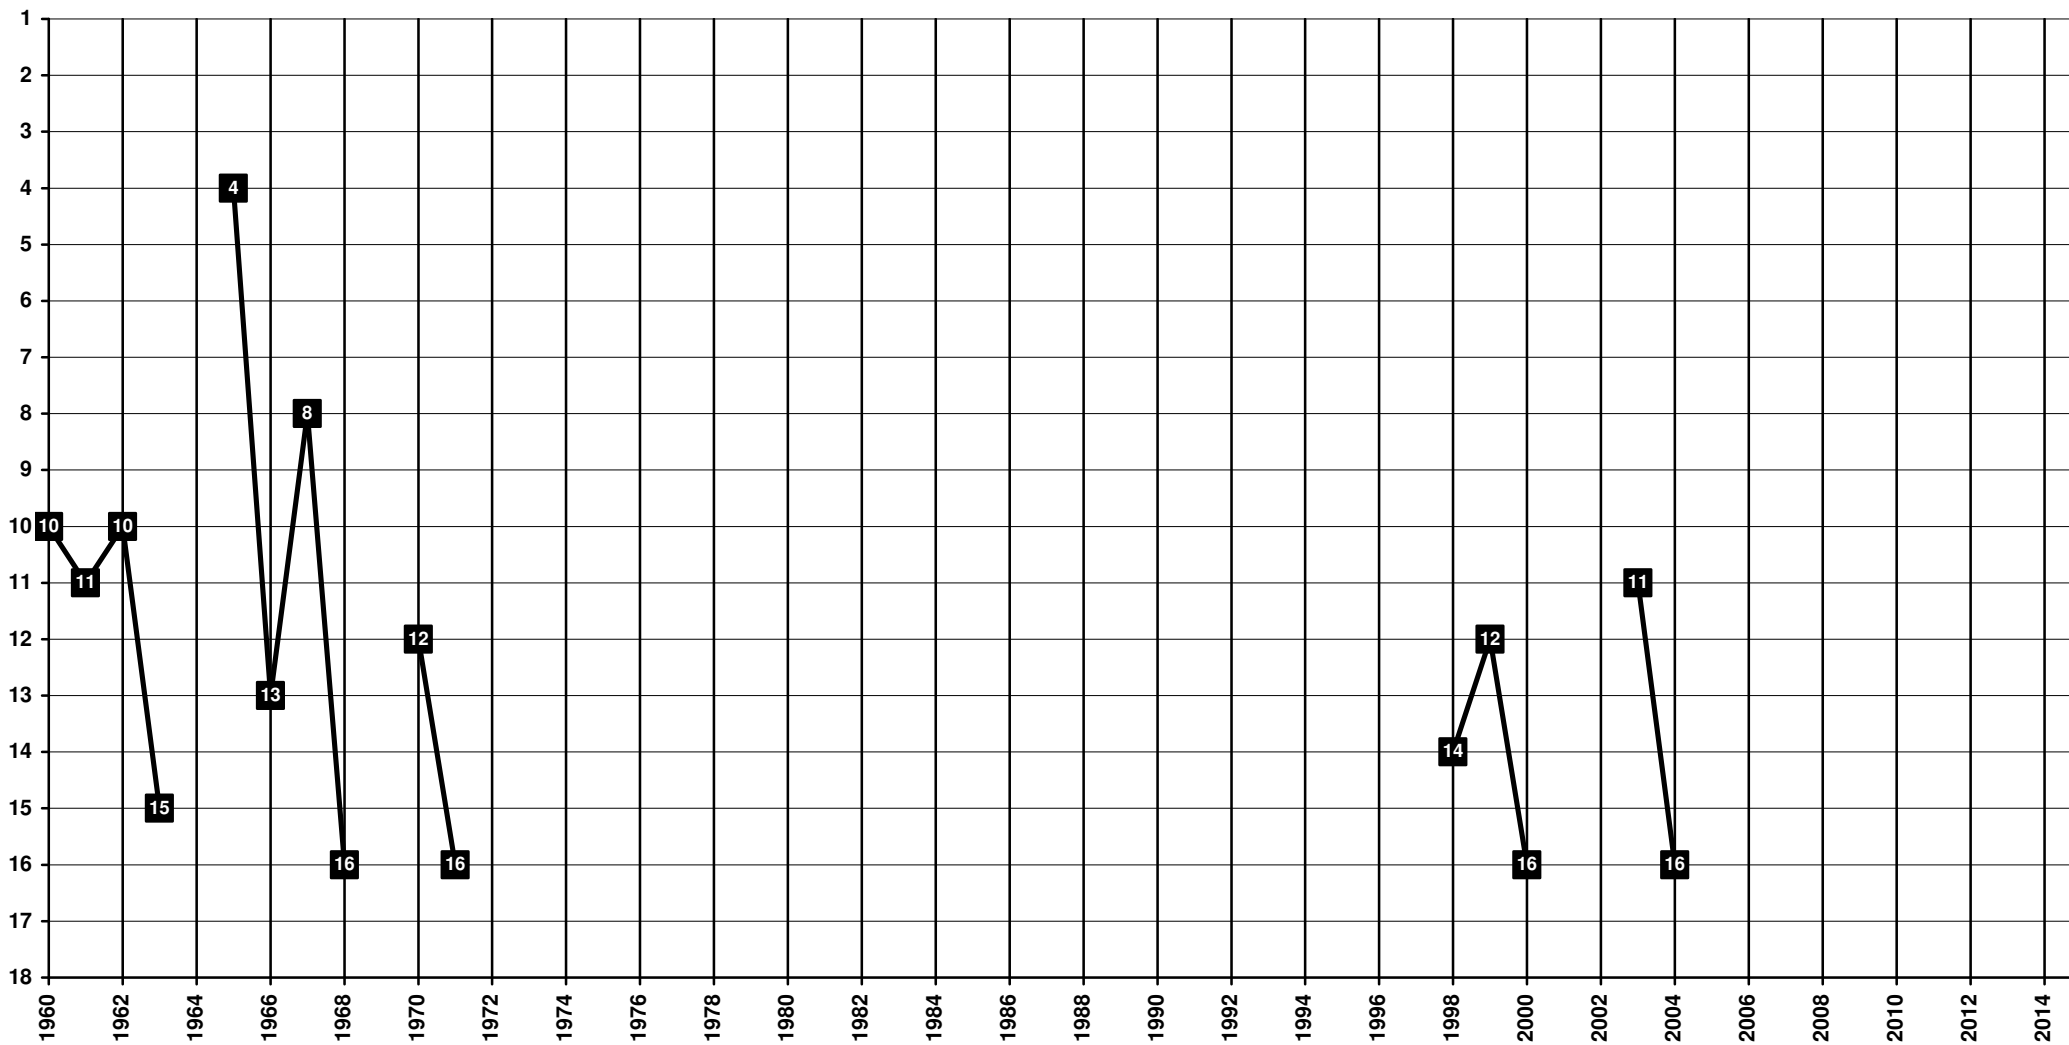

1927 **Proodeftiki - Α.Ο. Προοδευτική Νεολαία** [Korydallos - Κορυδαλλός Αττικής]

Greece - Tier 1 - Final Table Places

1891 **Panachaiki - Παναχαϊκή Γ.Ε.** [Patras - Πάτρας]

Greece - Tier 1 - Final Table Places