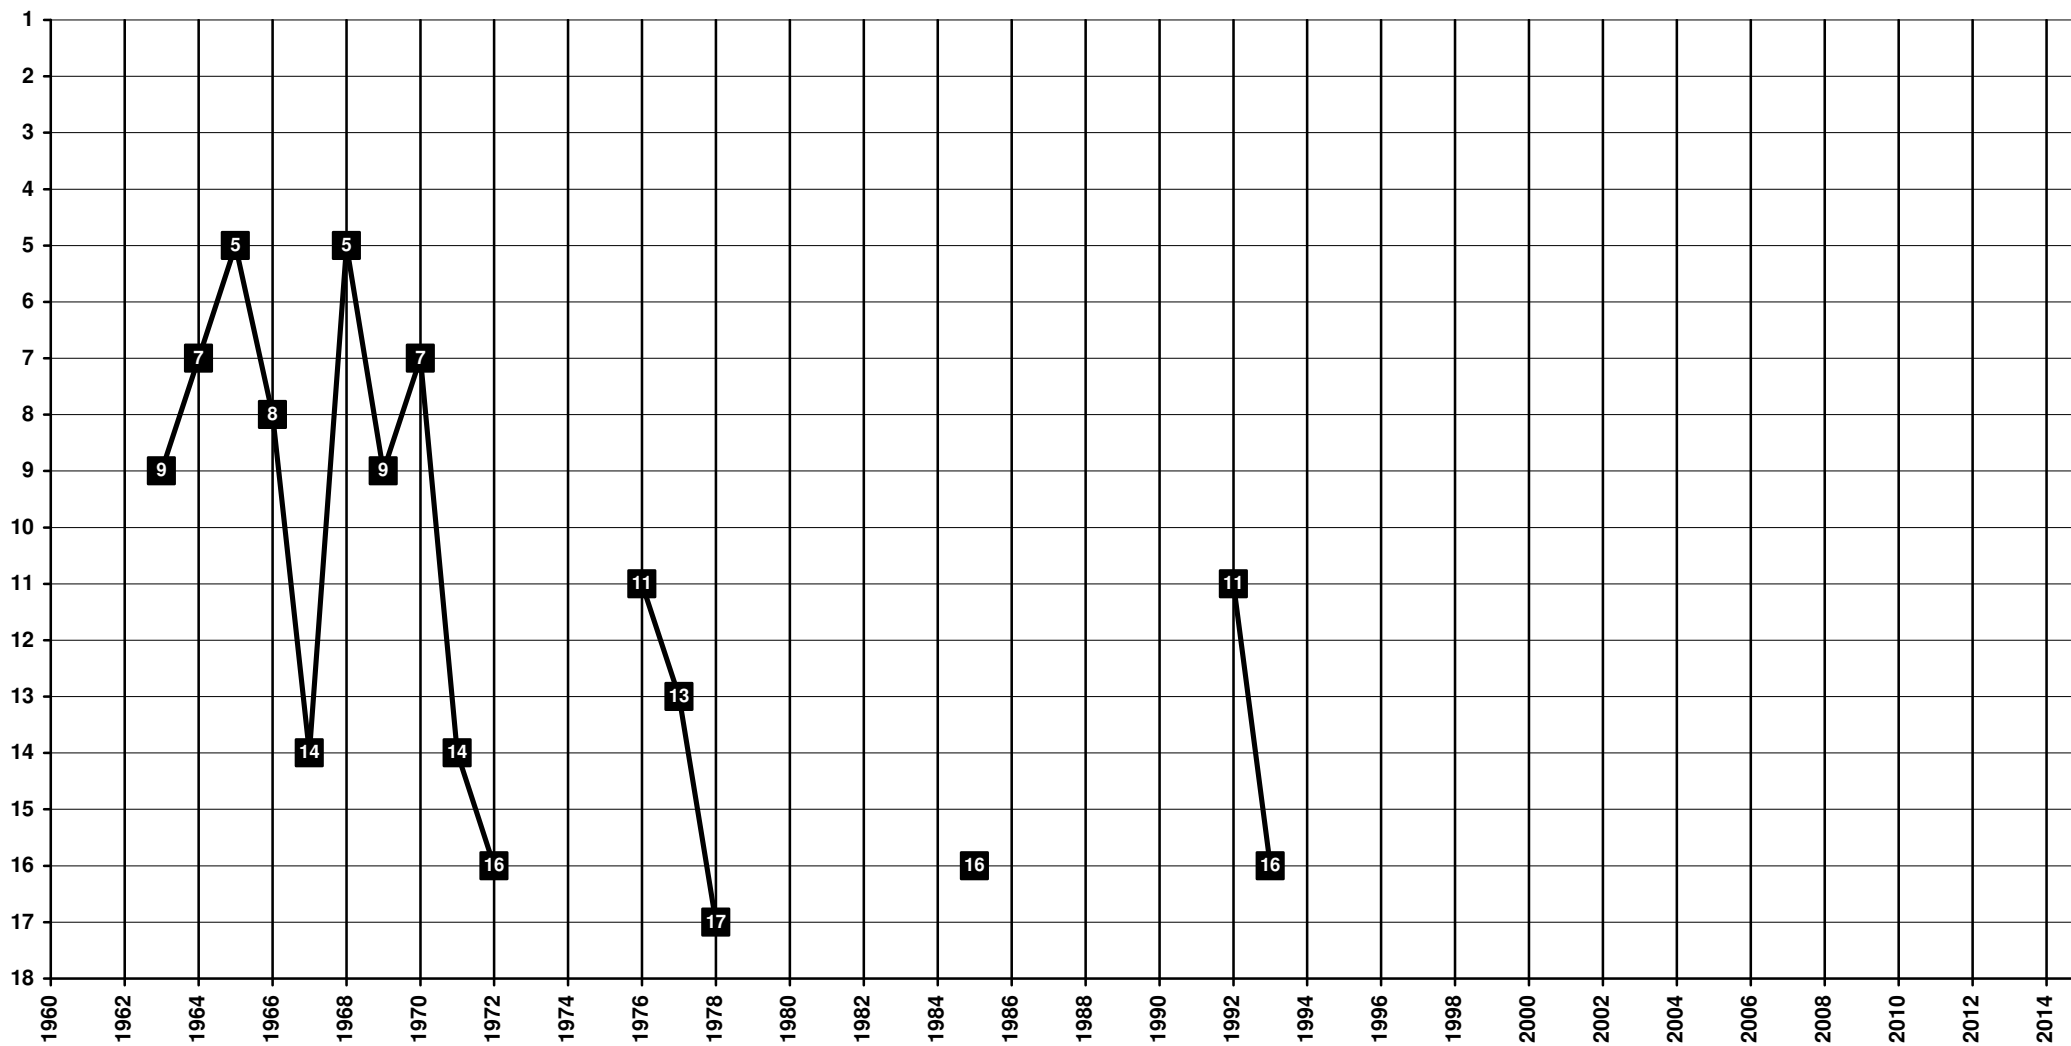

Greece - Tier 1 - Final Table Places

1961 **Pierikos Katerini - Πιερίκος Σ.Φ.Κ.** [Katerini - Κατερίνη]