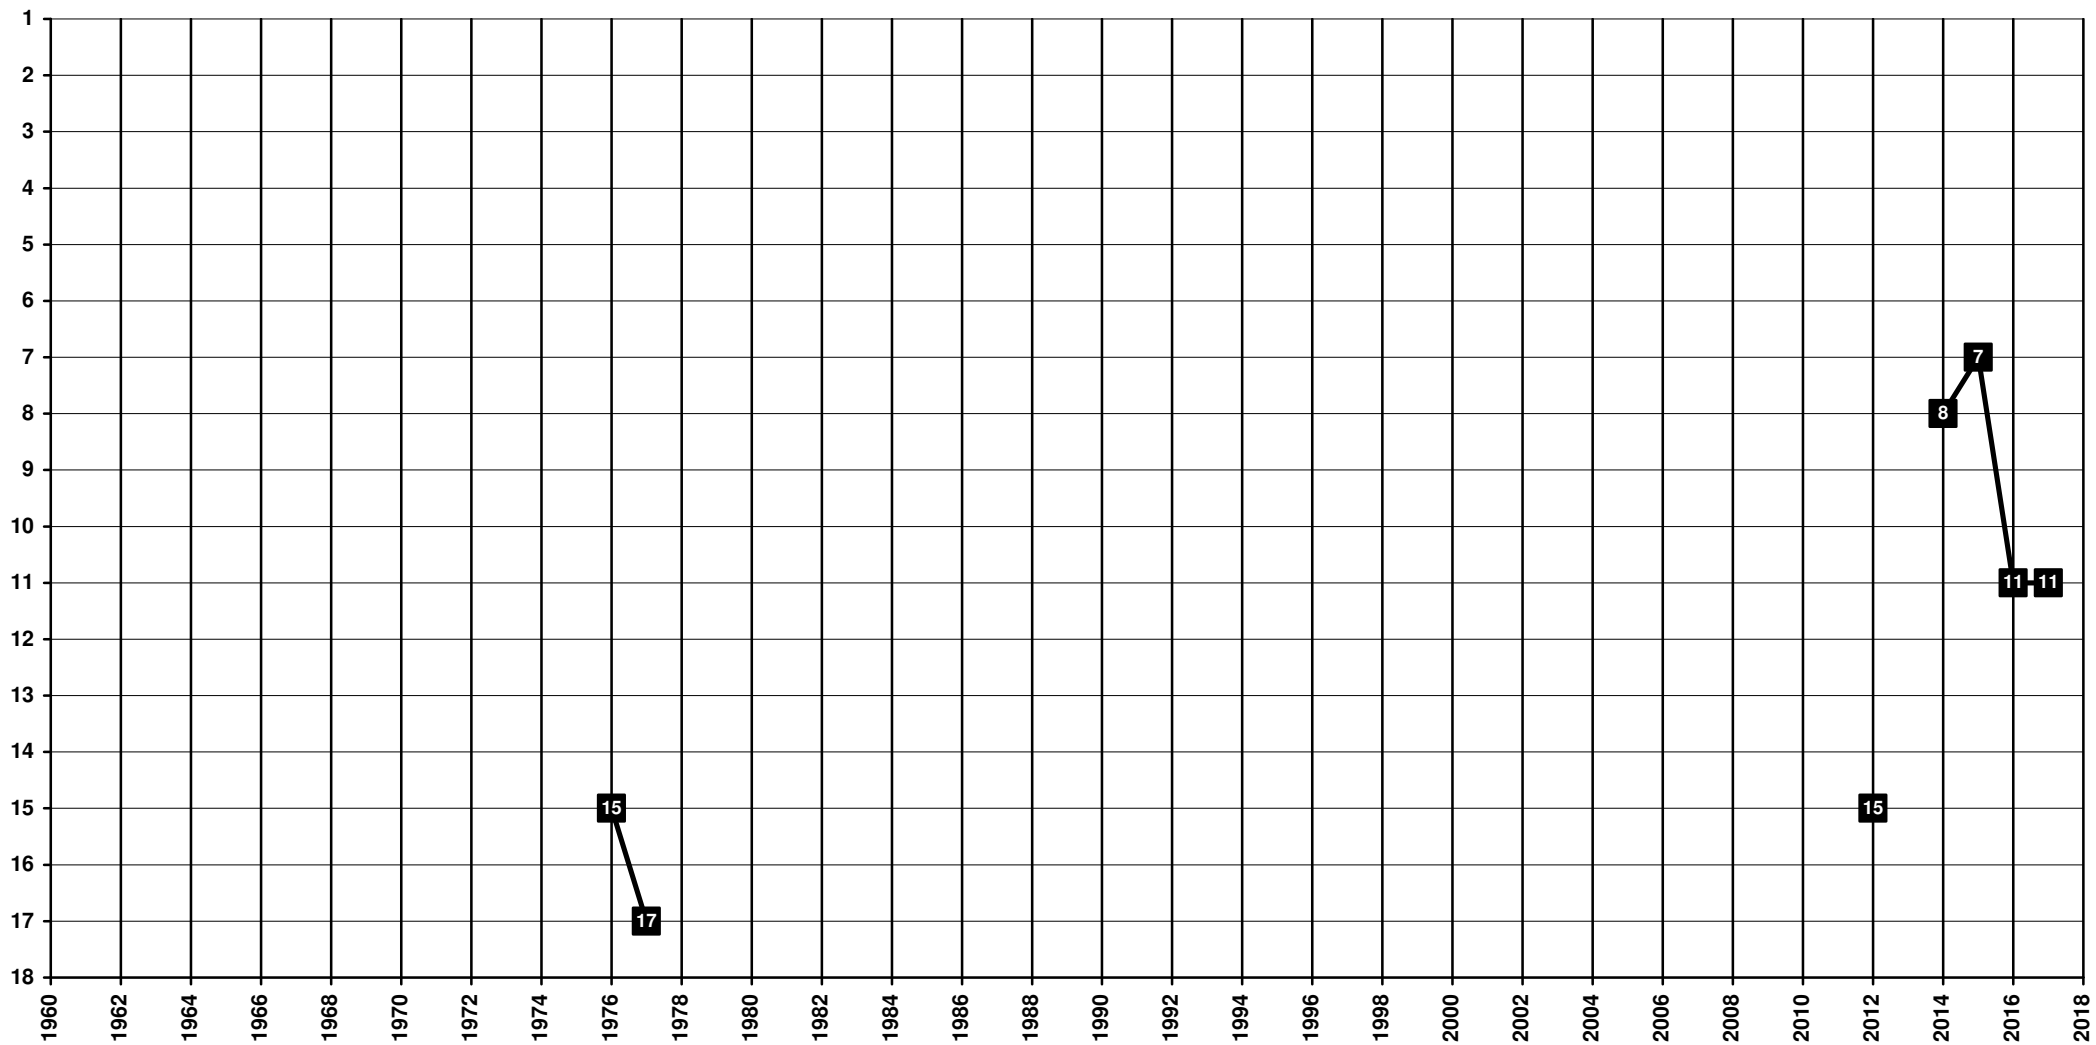

Greece - Tier 1 - Final Table Places

1926 **Panetolikos - Παναιτωλικός Γ.Φ.Σ.** [Agrinio - Αγρίνιο]

Greece - Tier 1 - Final Table Places

1924 ΑΕΚ Athens - Αθλητική Ένωσις Κωνσταντινουπόλεως [Athens - Αθήνα]