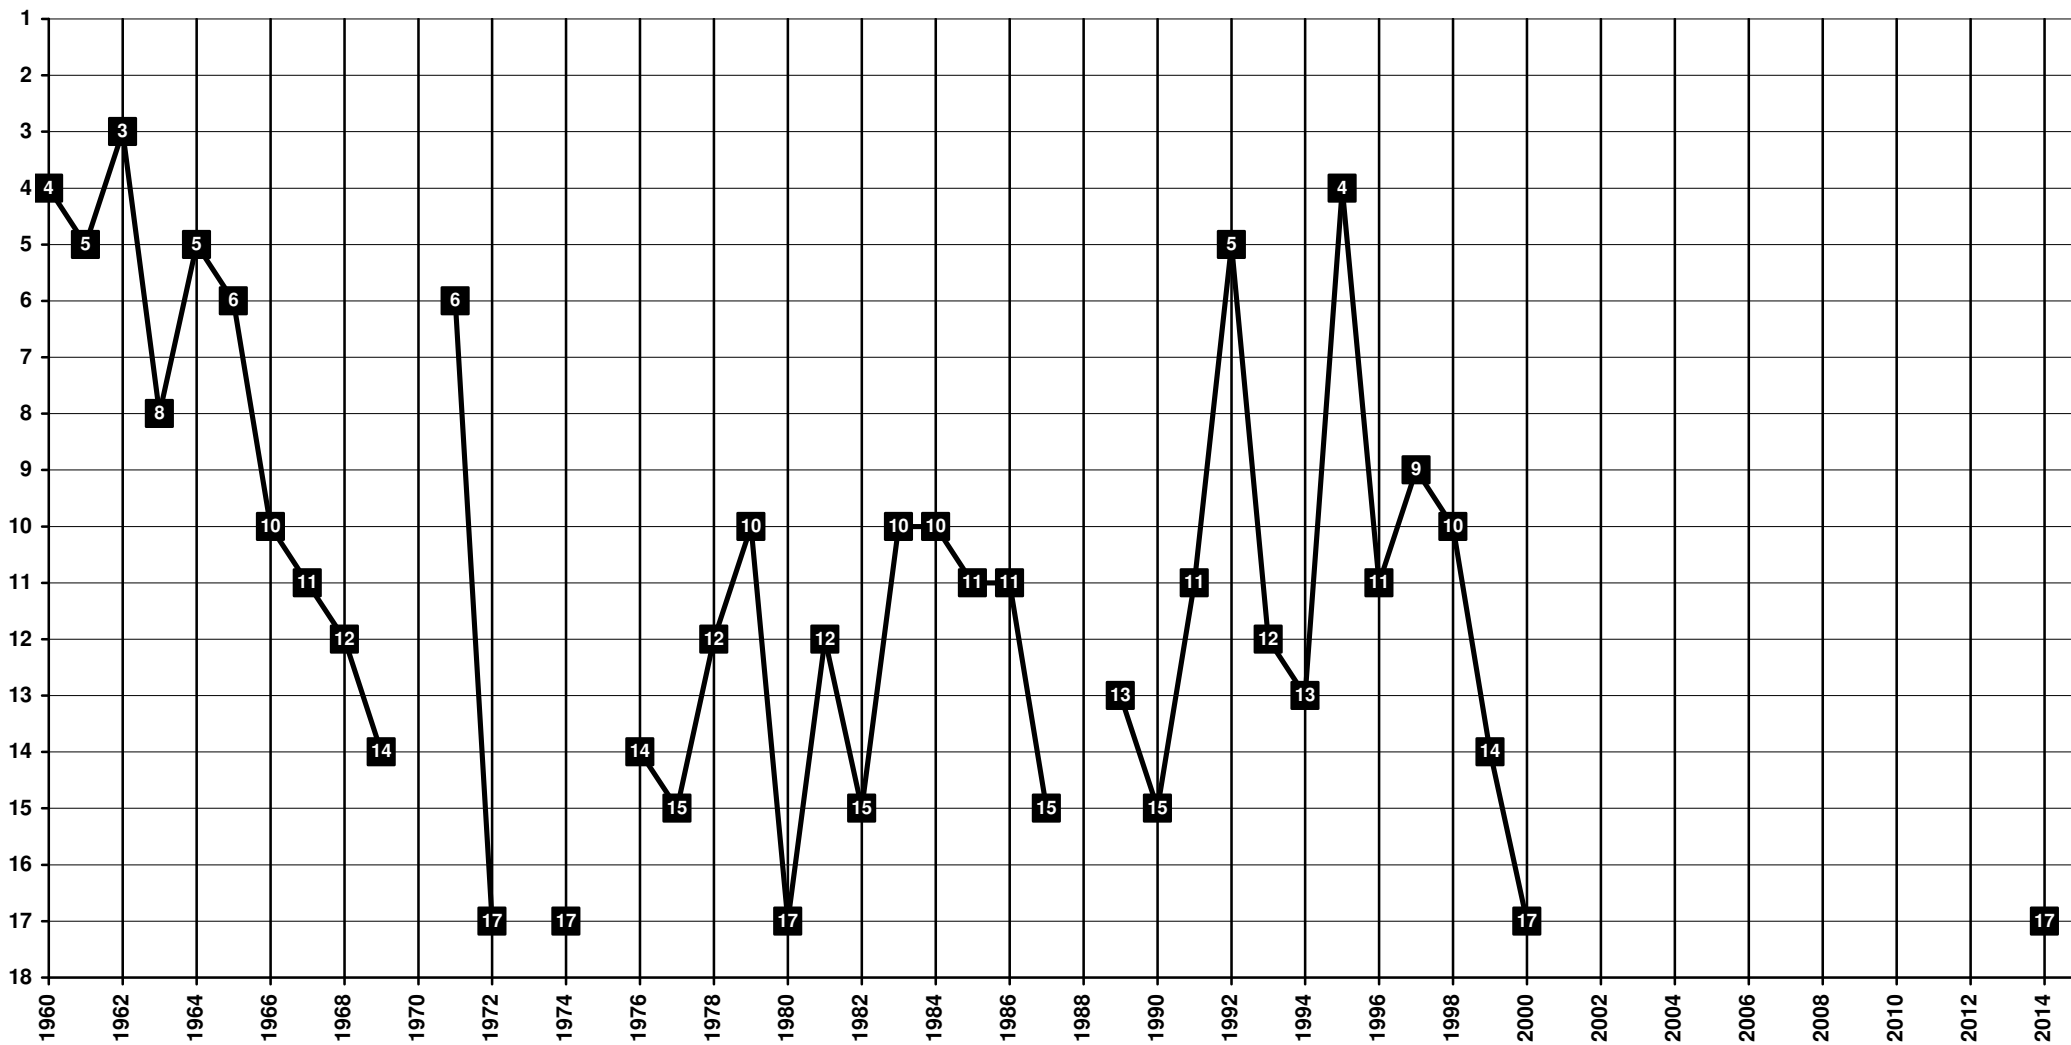

Greece - Tier 1 - Final Table Places

1891 **Apollon Smyrnis - Απόλλων Σμύρνης** [Athens - Αθήνα]