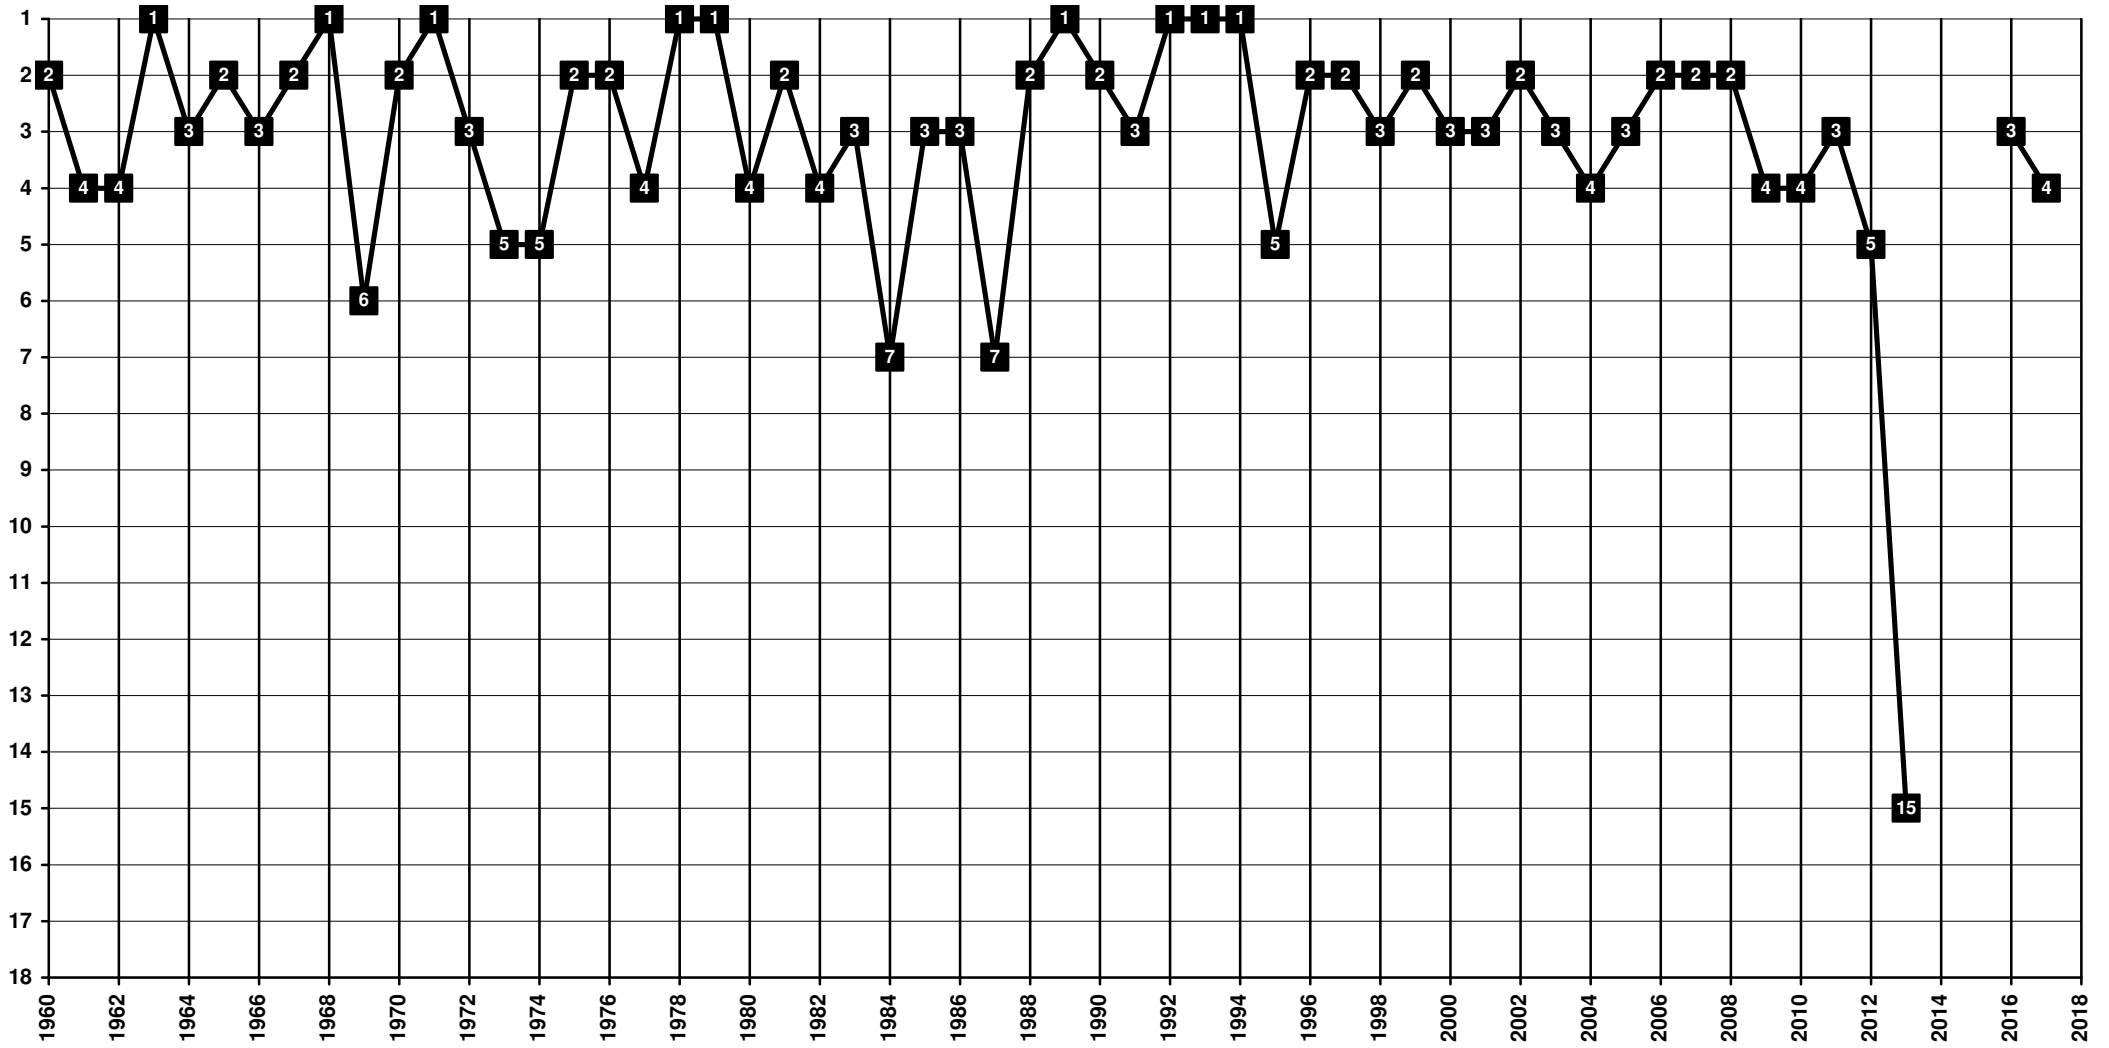

Greece - Tier 1 - Final Table Places

1926 **Panetolikos - Παναιτωλικός Γ.Φ.Σ.** [Agrinio - Αγρίνιο]

Greece - Tier 1 - Final Table Places

1924 ΑΕΚ Athens - Αθλητική Ένωσις Κωνσταντινουπόλεως [Athens - Αθήνα]