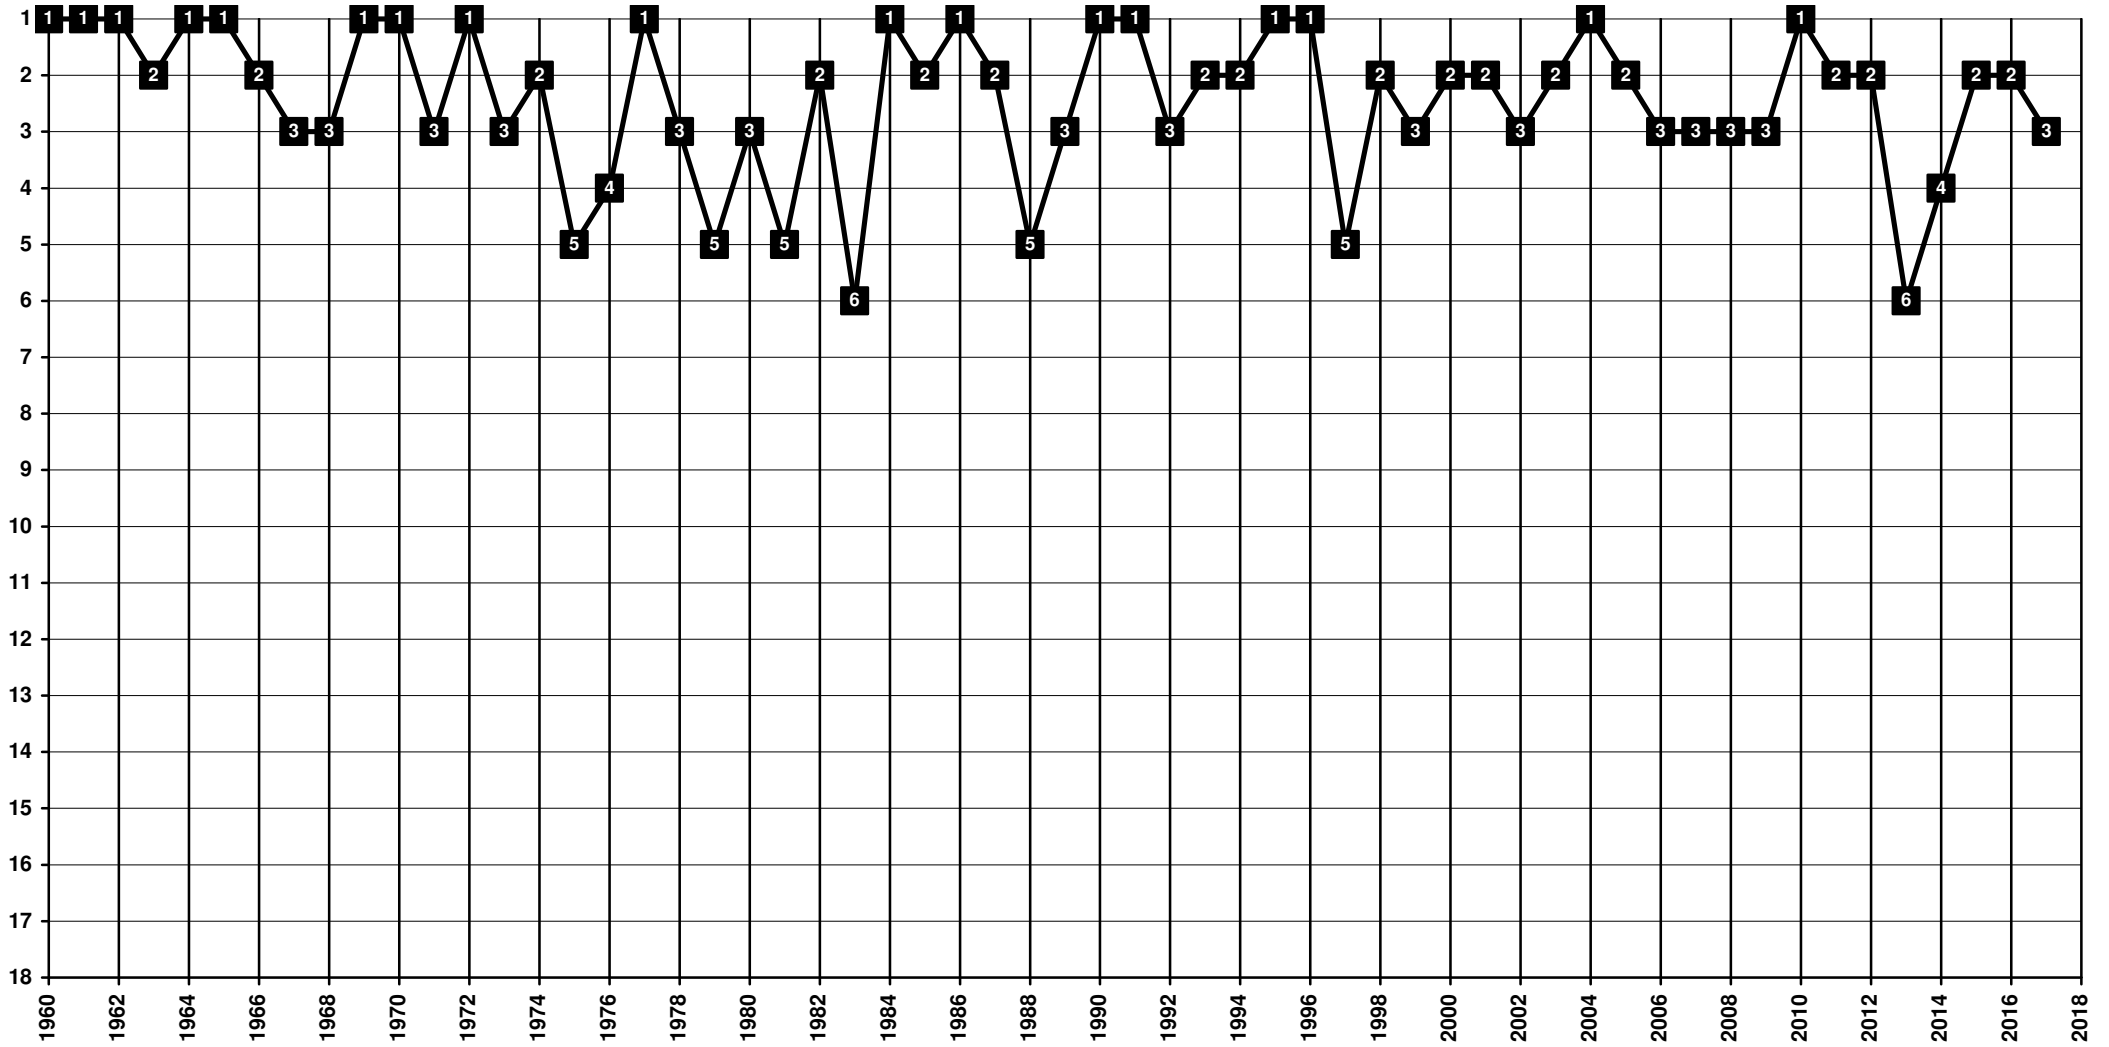

Greece - Tier 1 - Final Table Places

1908 Panathinaikos - Παναθηναϊκός Αθλητικός Όμιλος [Athens - Αθήνα]