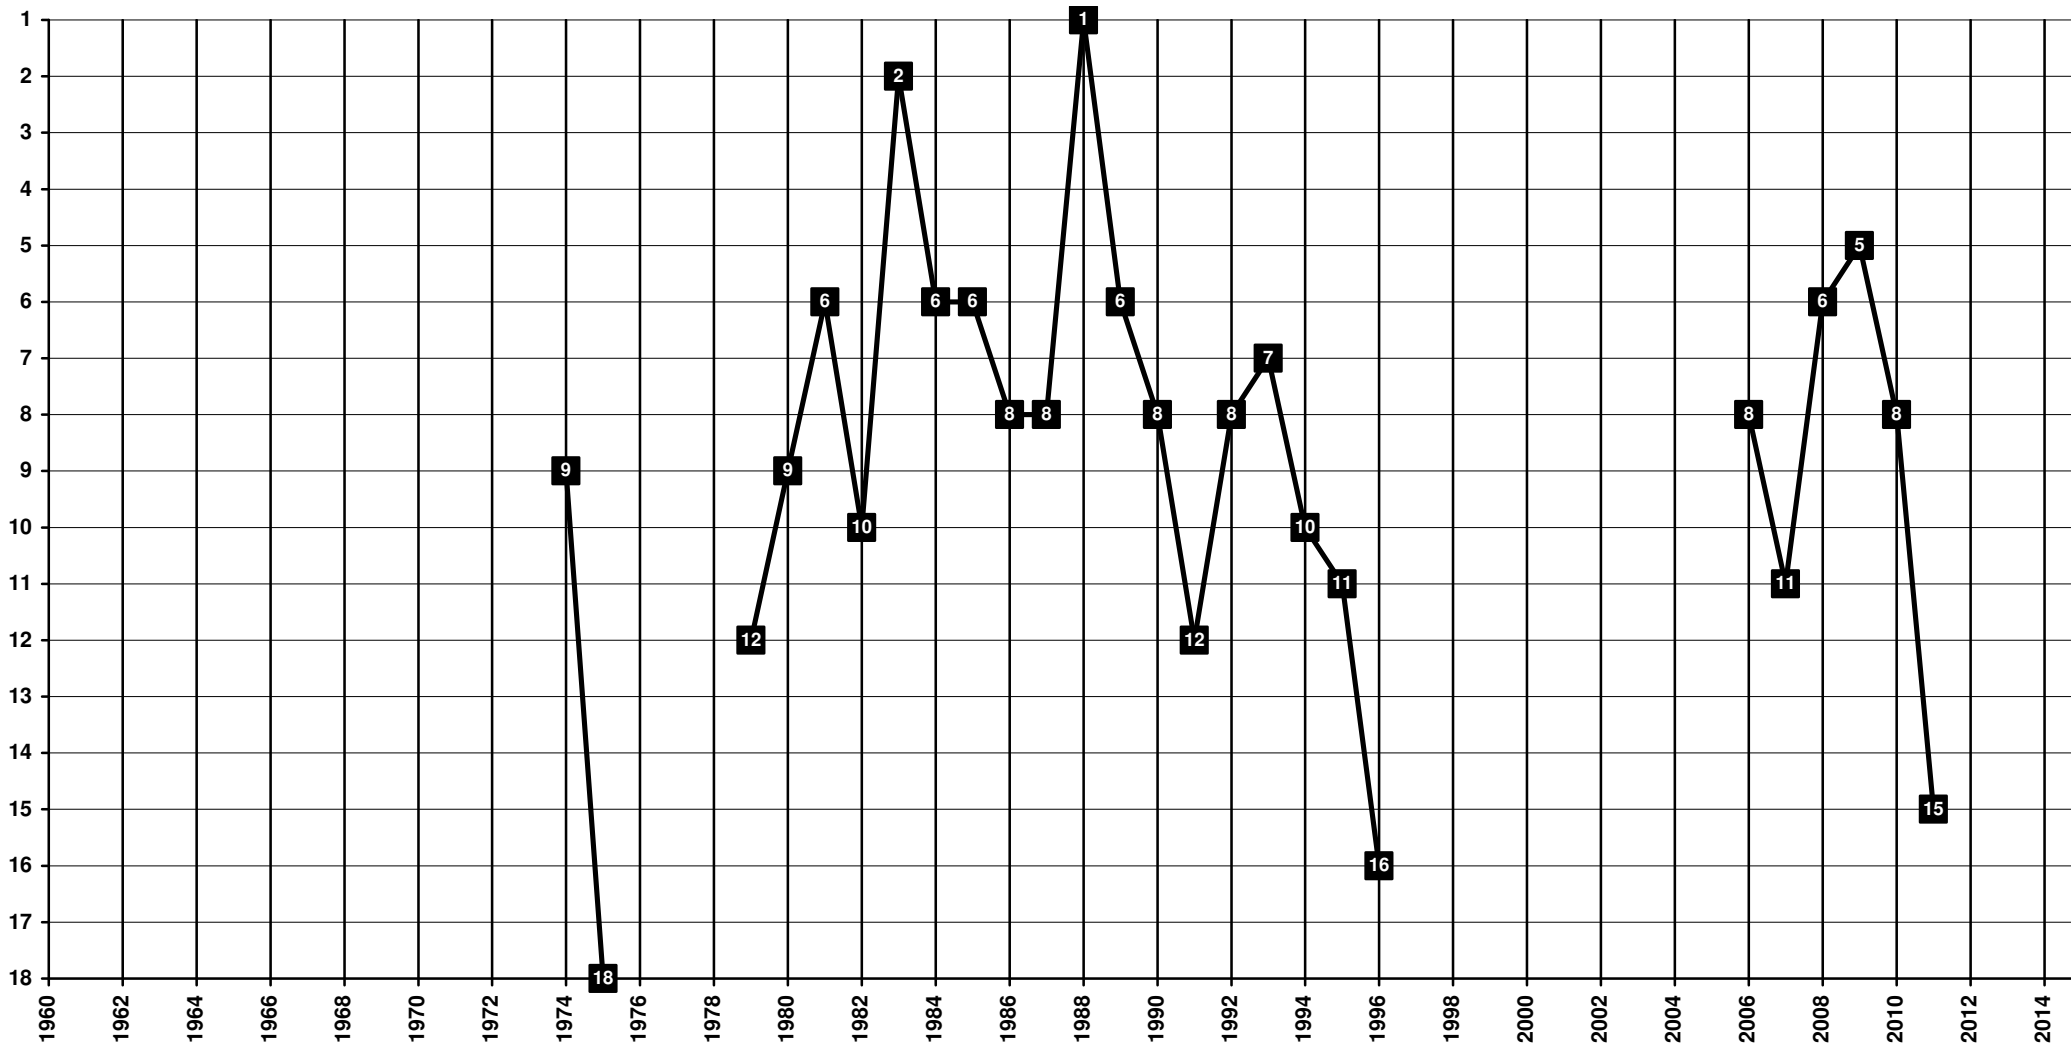

Greece - Tier 1 - Final Table Places

1964 Larissa - Α.Ε. Λάρισα [Larissa - Λάρισα]