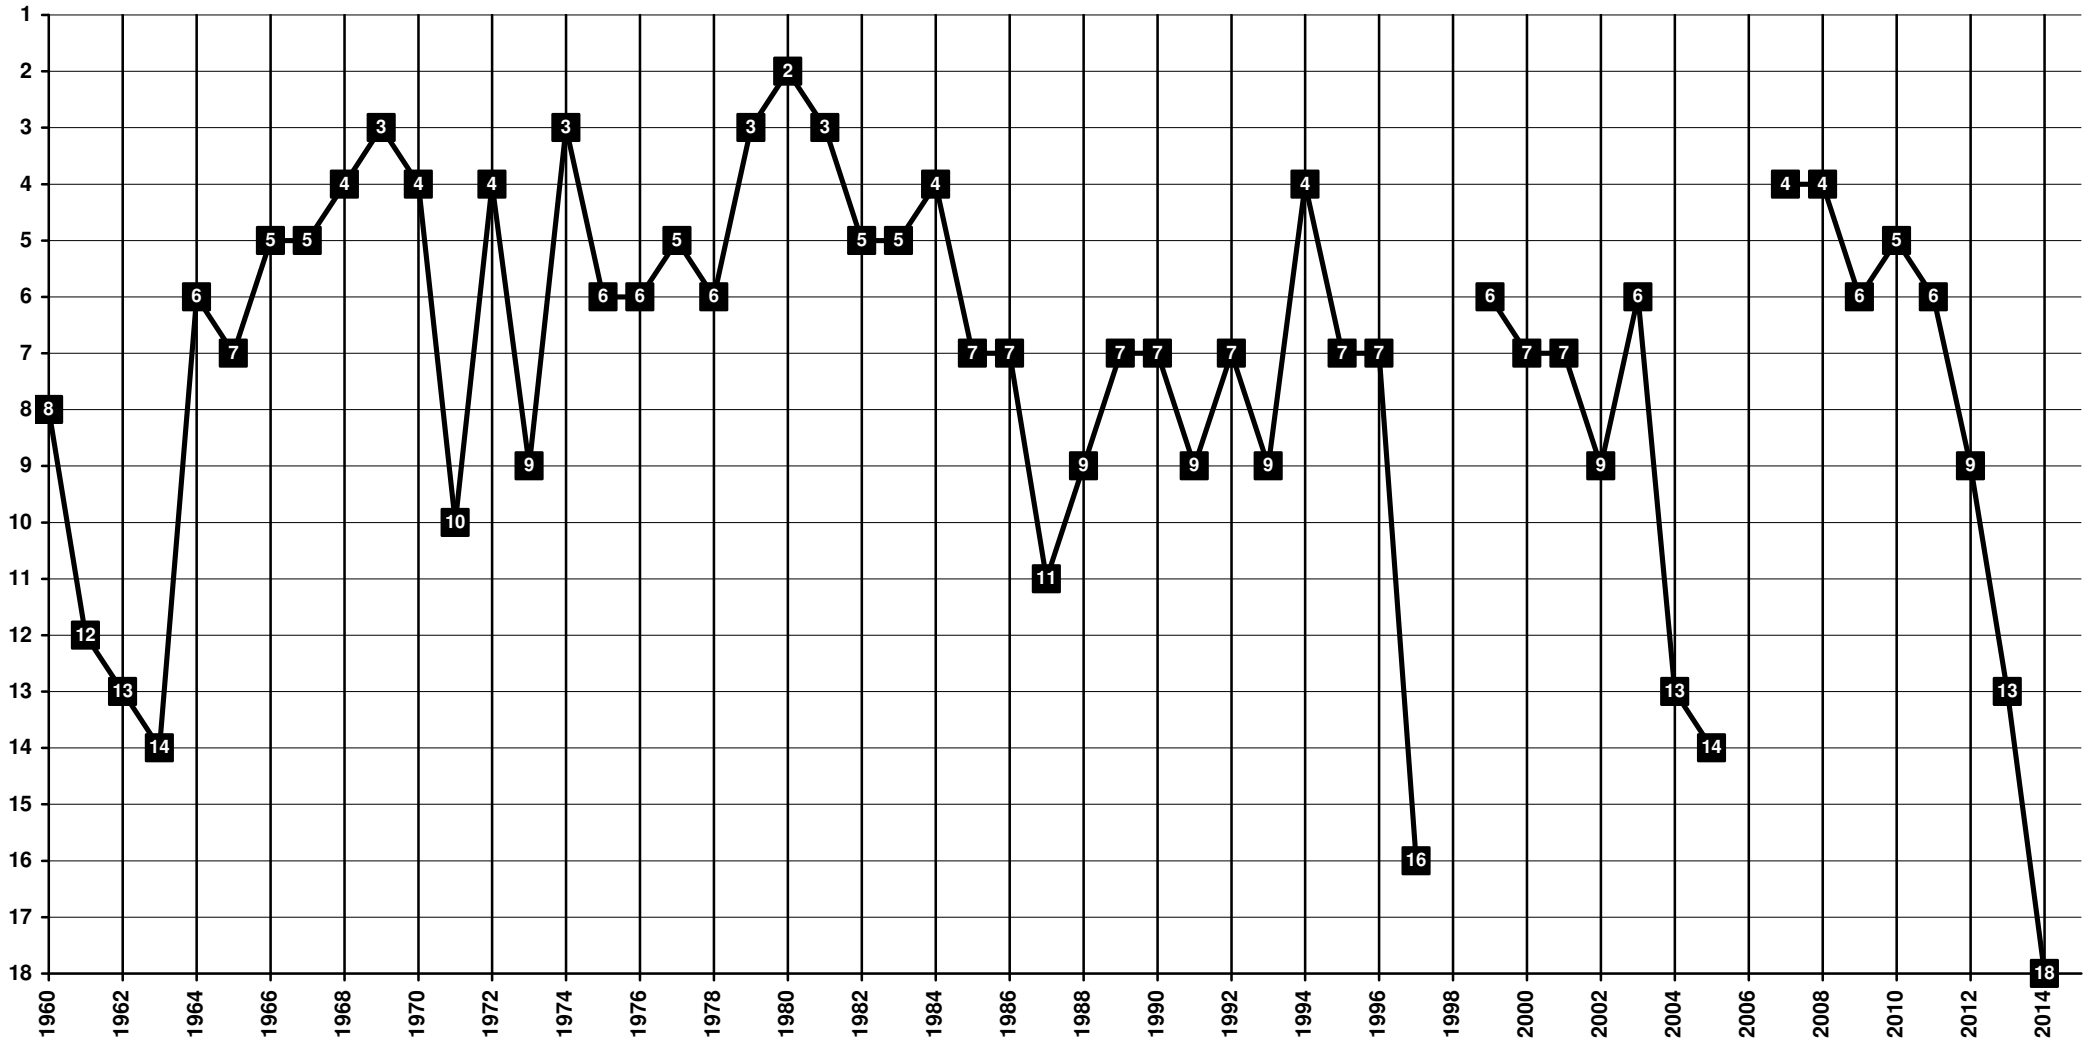

Greece - Tier 1 - Final Table Places

1926 **Apollon Kalamaria - Μ.Γ.Σ. Απόλλων Καλαμαριάς** [Thessaloniki - Θεσσαλονίκη]

Greece - Tier 1 - Final Table Places

1914 **Aris Thessaloniki - Άρης Θεσσαλονίκης** [Thessaloniki - Θεσσαλονίκη]