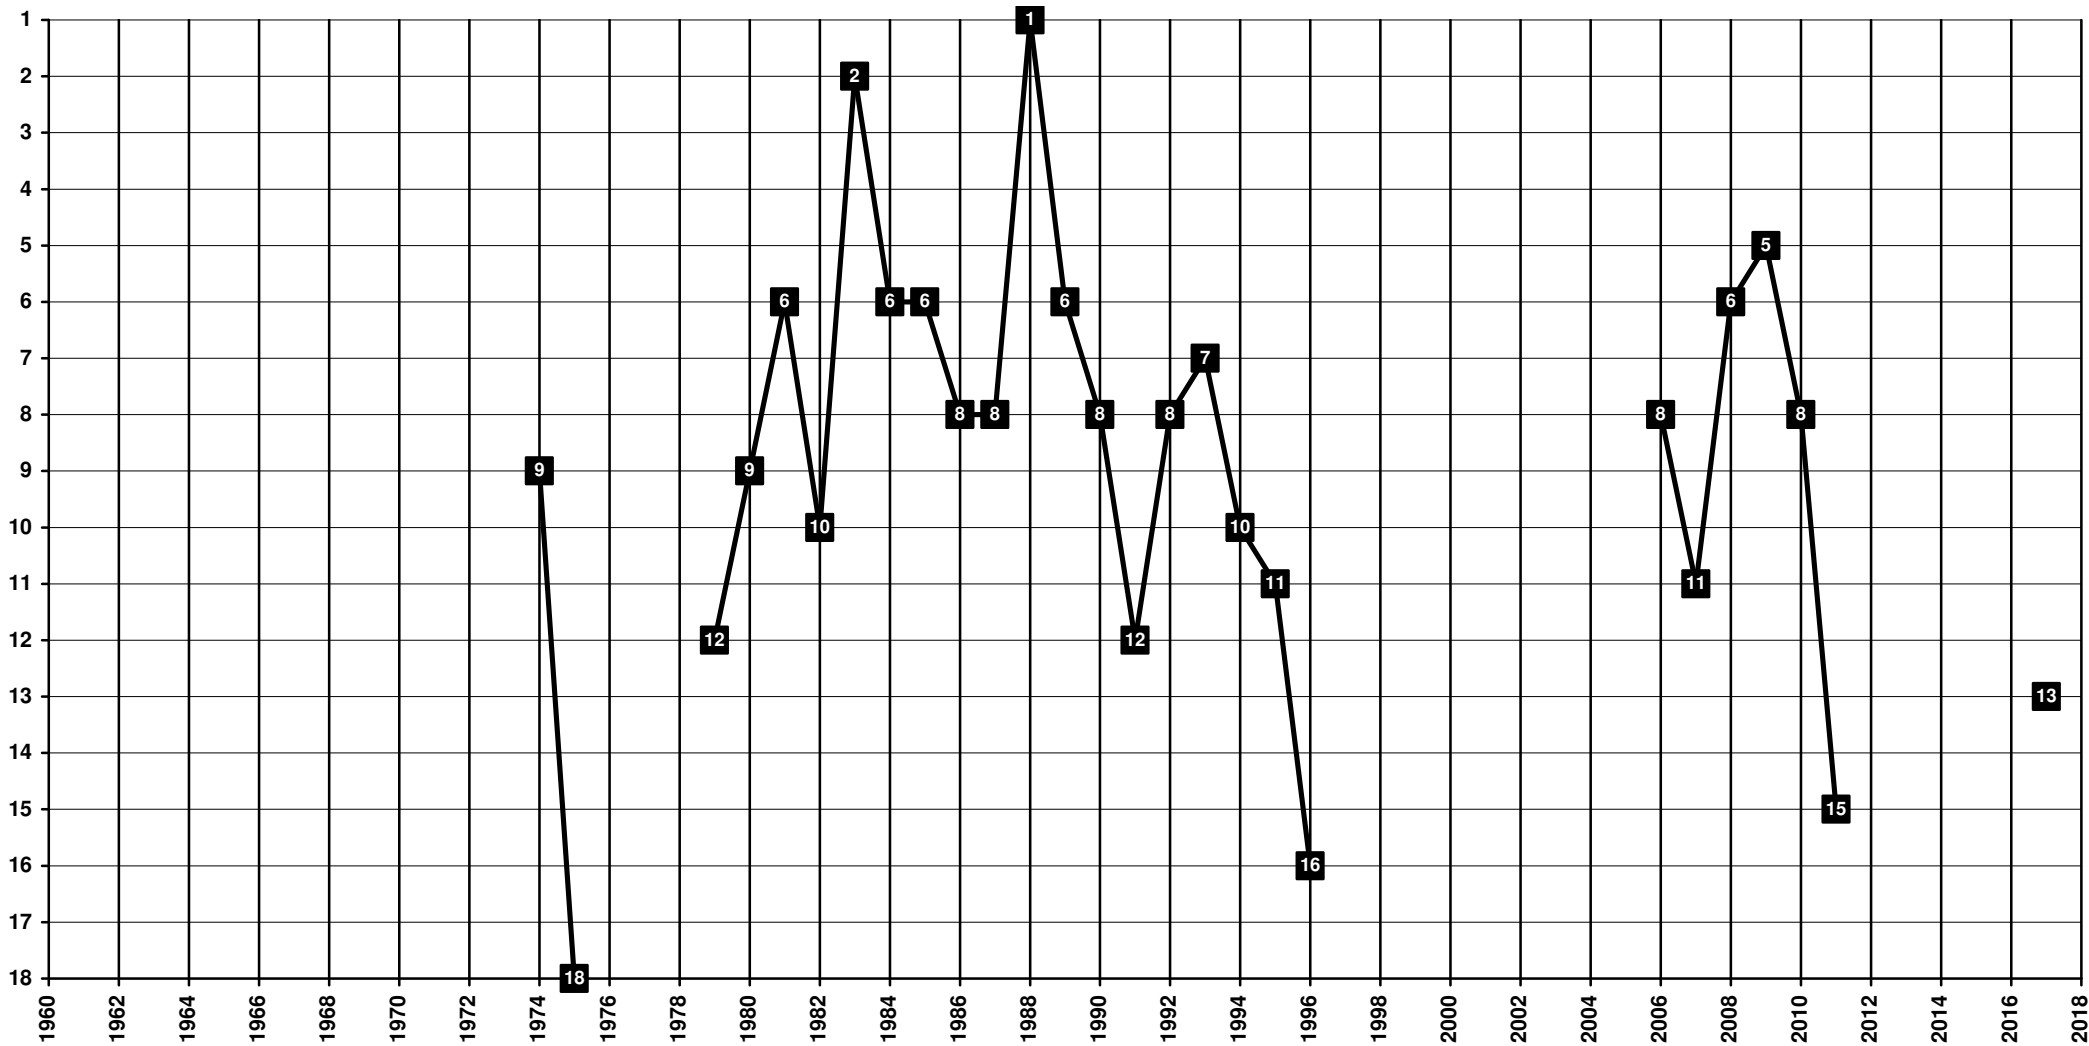

Greece - Tier 1 - Final Table Places

1964 Larissa - Α.Ε. Λάρισα [Larissa - Λάρισα]