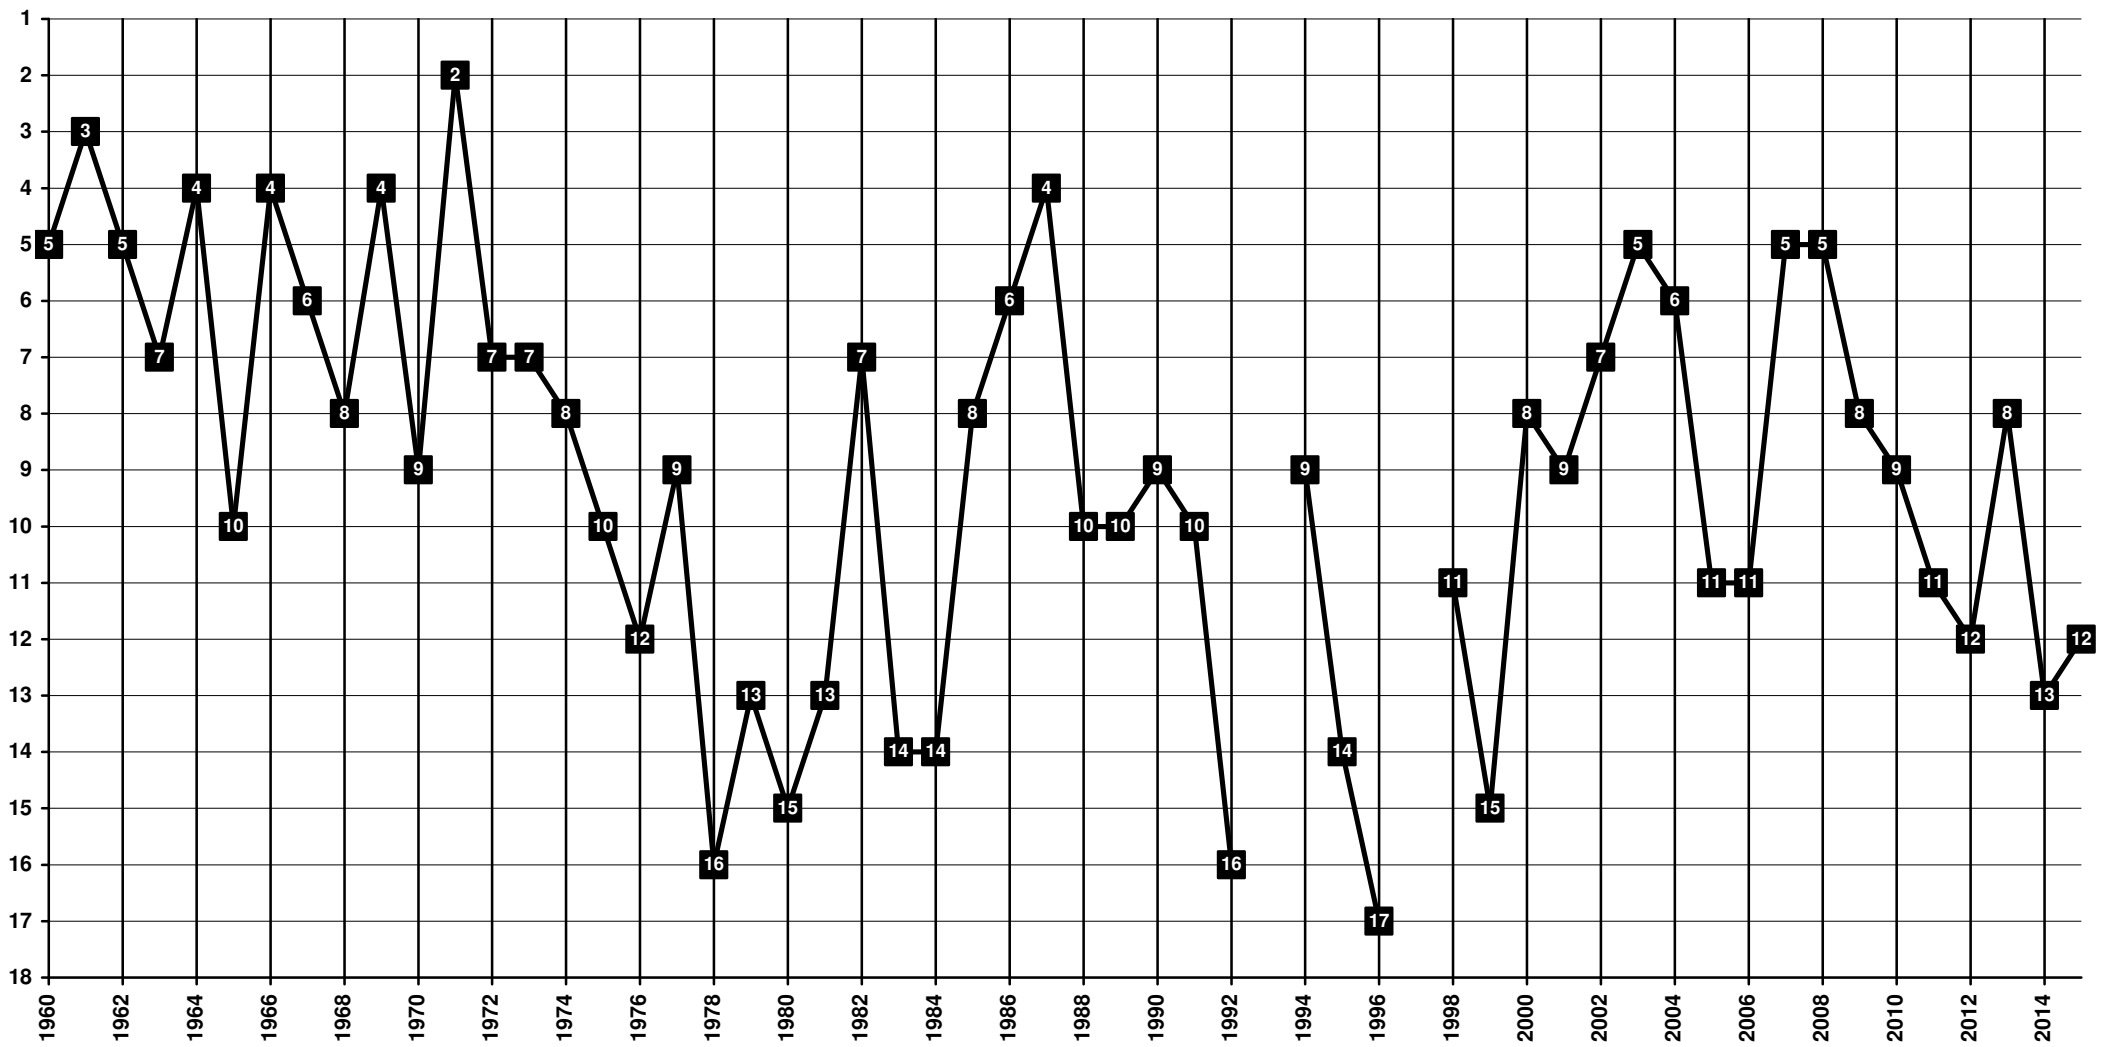

Greece - Tier 1 - Final Table Places

1890 **Panionios - Πανιώνιος Γ.Σ.Σ.** [Nea Smyrni, Athens - Νέα Σμύρνη, Αθήνα]