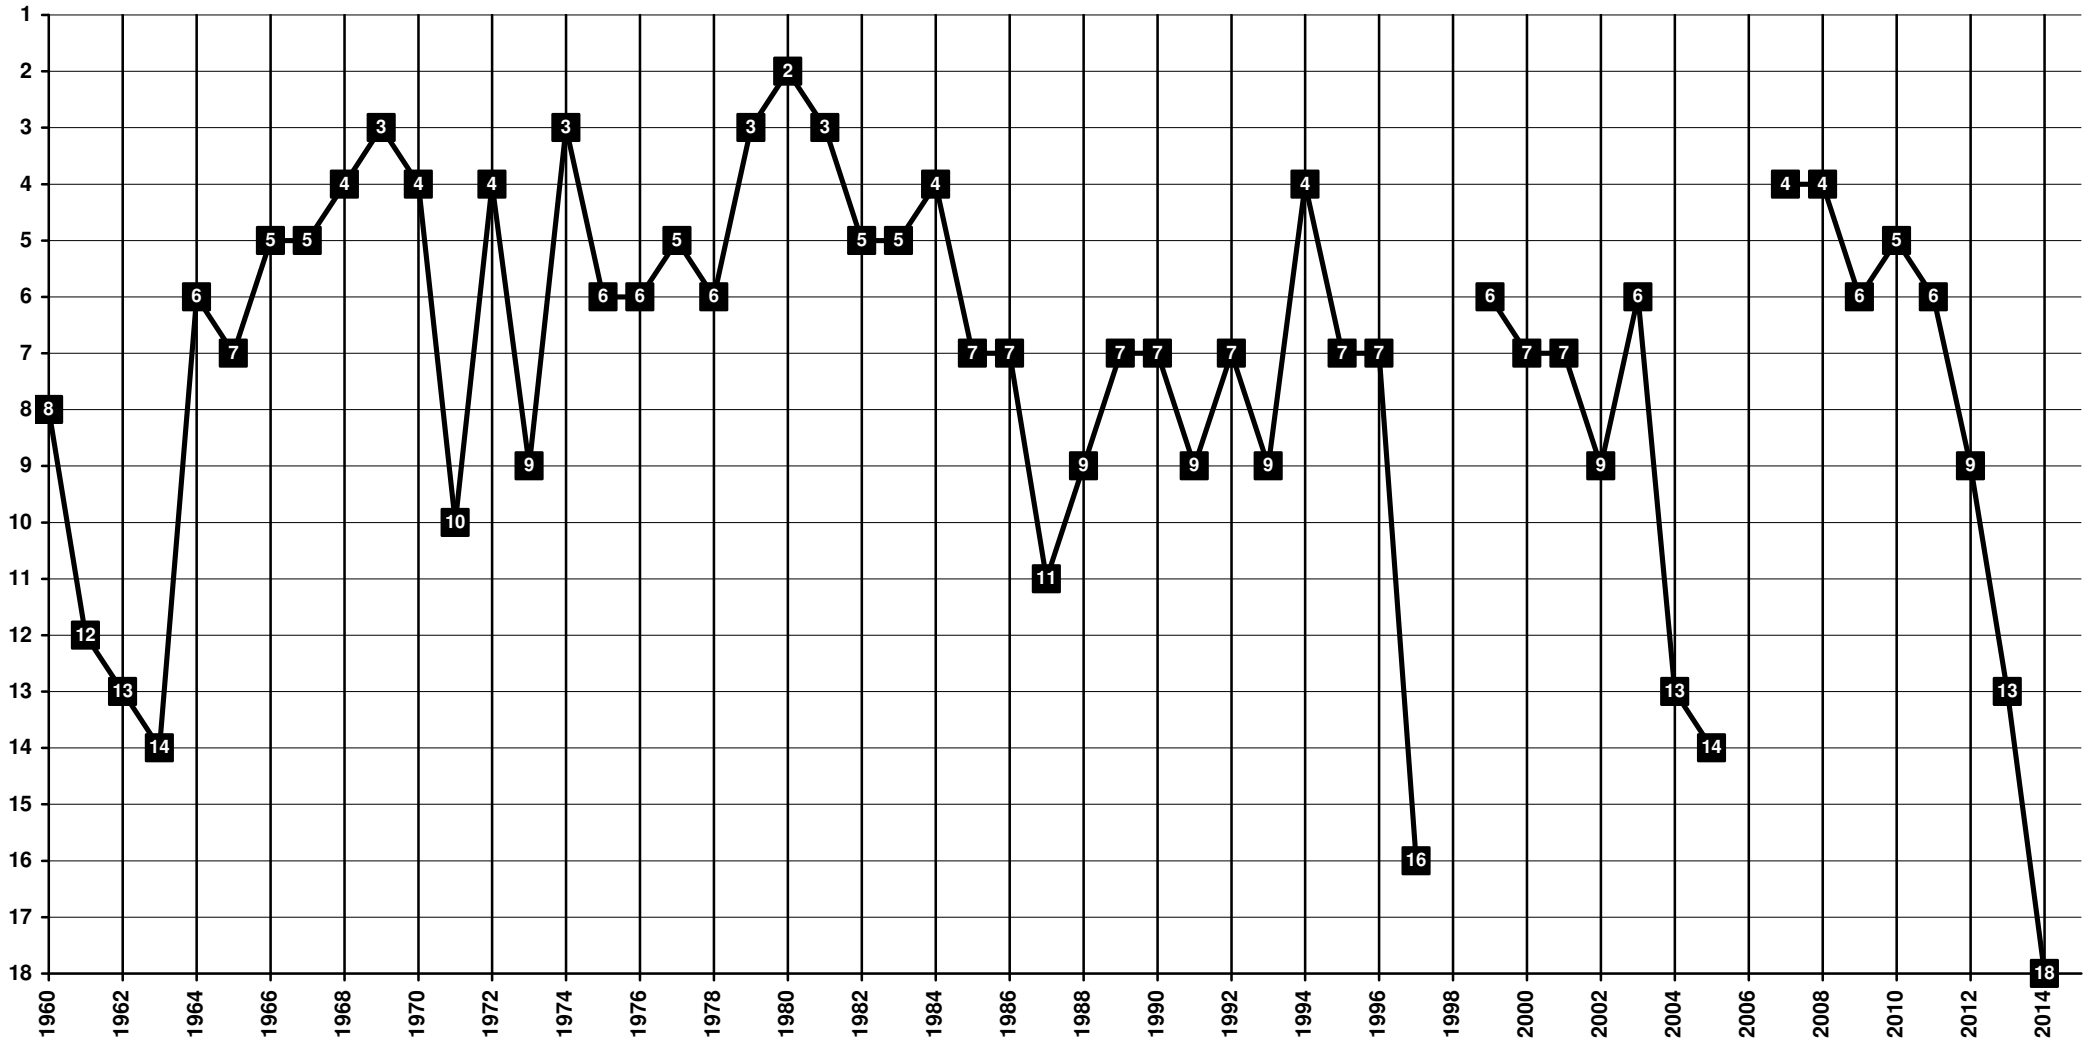

Greece - Tier 1 - Final Table Places

1926 **Apollon Kalamaria - Μ.Γ.Σ. Απόλλων Καλαμαριάς** [Thessaloniki - Θεσσαλονίκη]

Greece - Tier 1 - Final Table Places

1914 Aris Thessaloniki - Άρης Θεσσαλονίκης [Thessaloniki - Θεσσαλονίκη]