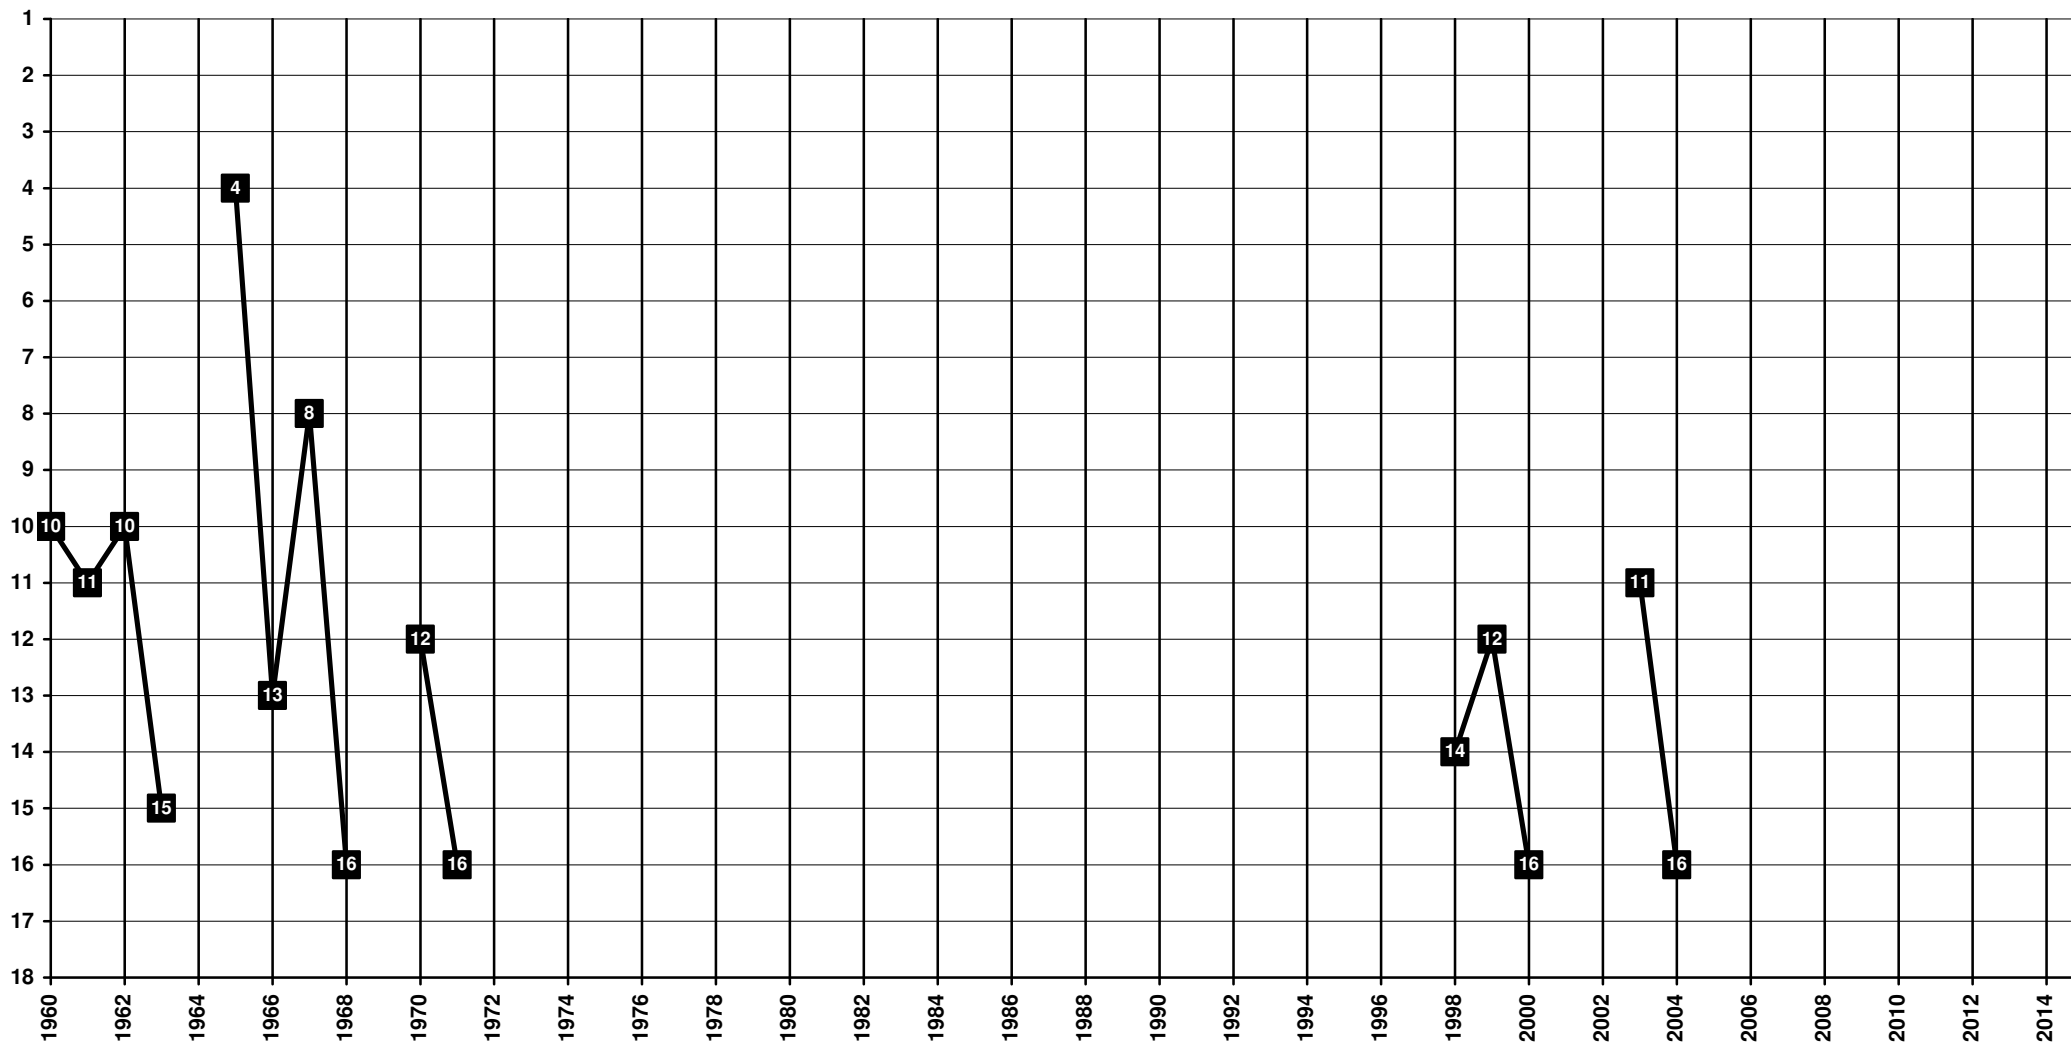

1927 **Proodeftiki - Α.Ο. Προοδευτική Νεολαία** [Korydallos - Κορυδαλλός Αττικής]

Greece - Tier 1 - Final Table Places

1891 **Panachaiki - Παναχαϊκή Γ.Ε.** [Patras - Πάτρας]

Greece - Tier 1 - Final Table Places