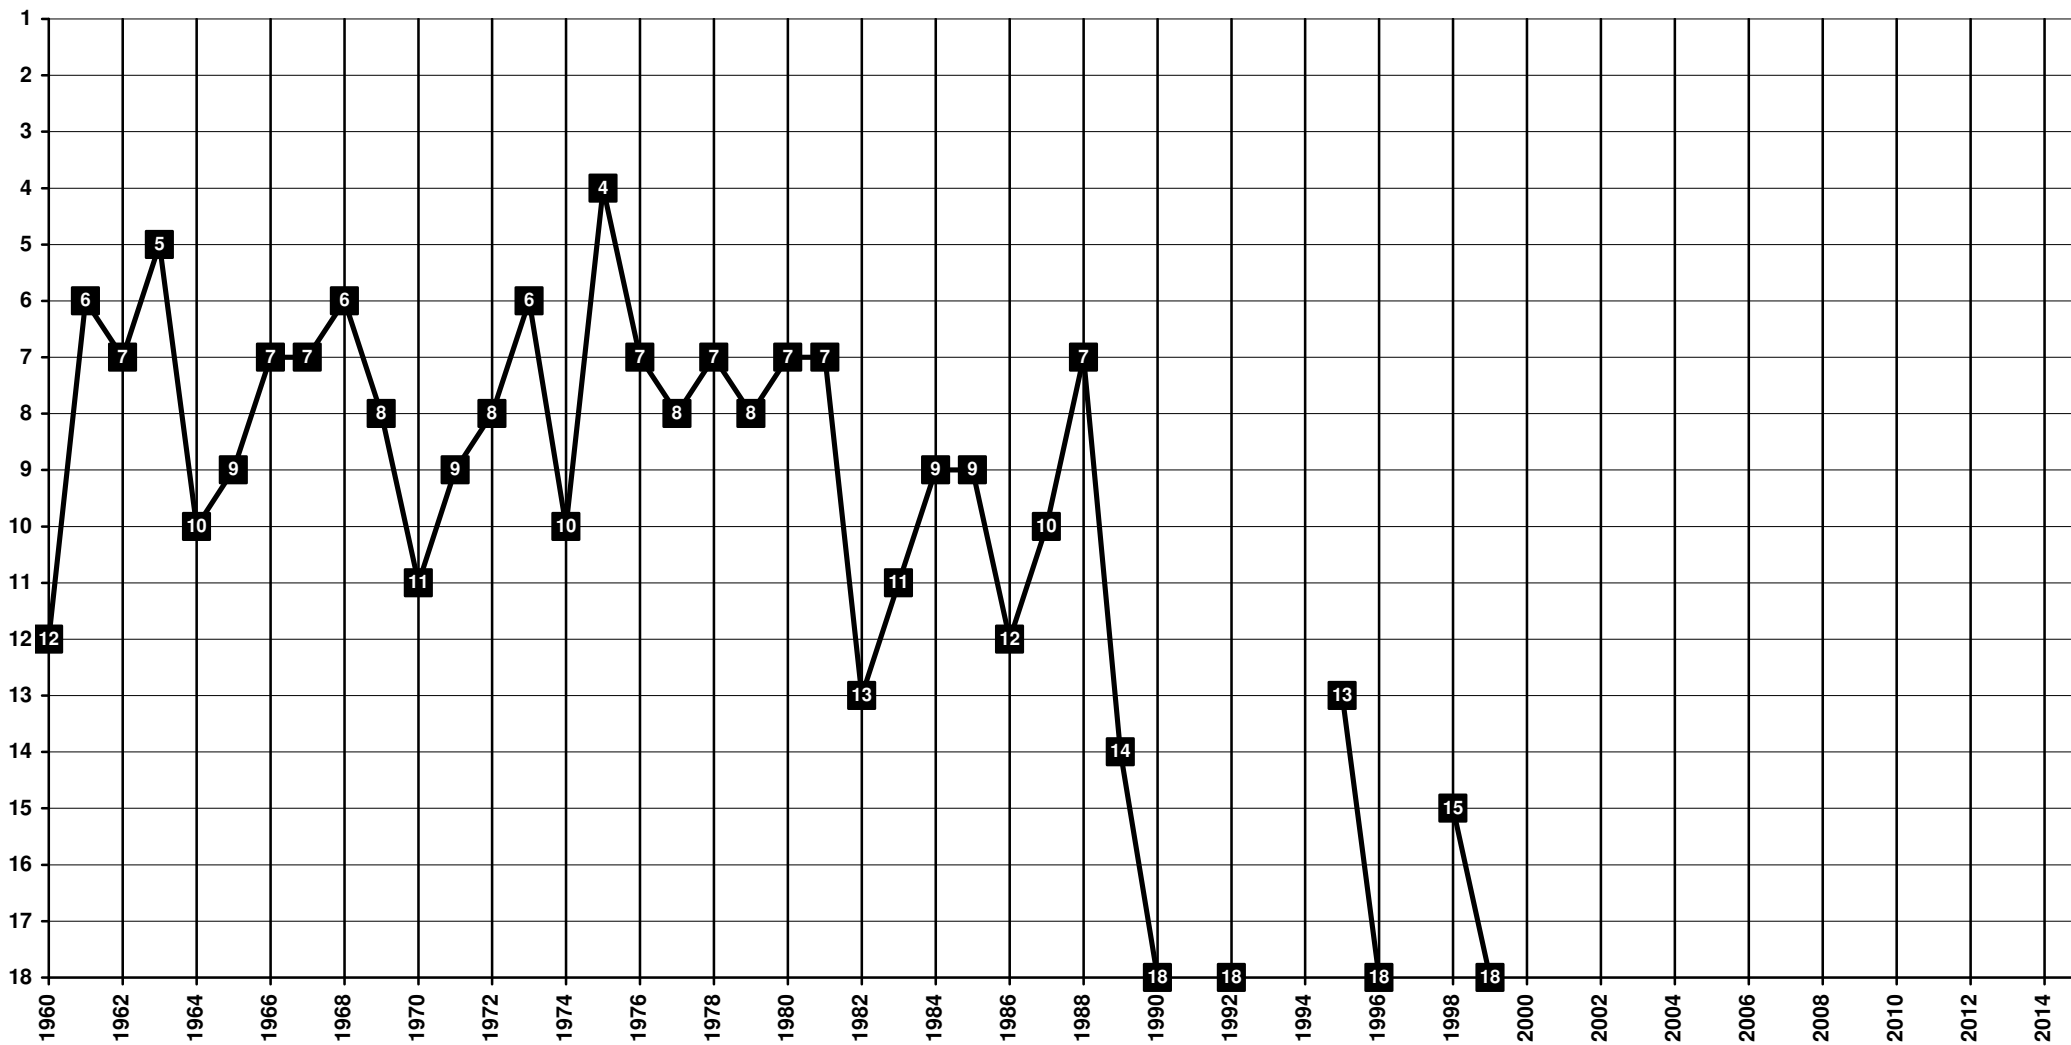

Greece - Tier 1 - Final Table Places

1923 **Εθνικός Piraeus - Εθνικός Ο.Φ.Π.Φ.** [Piraeus - Πειραιάς]