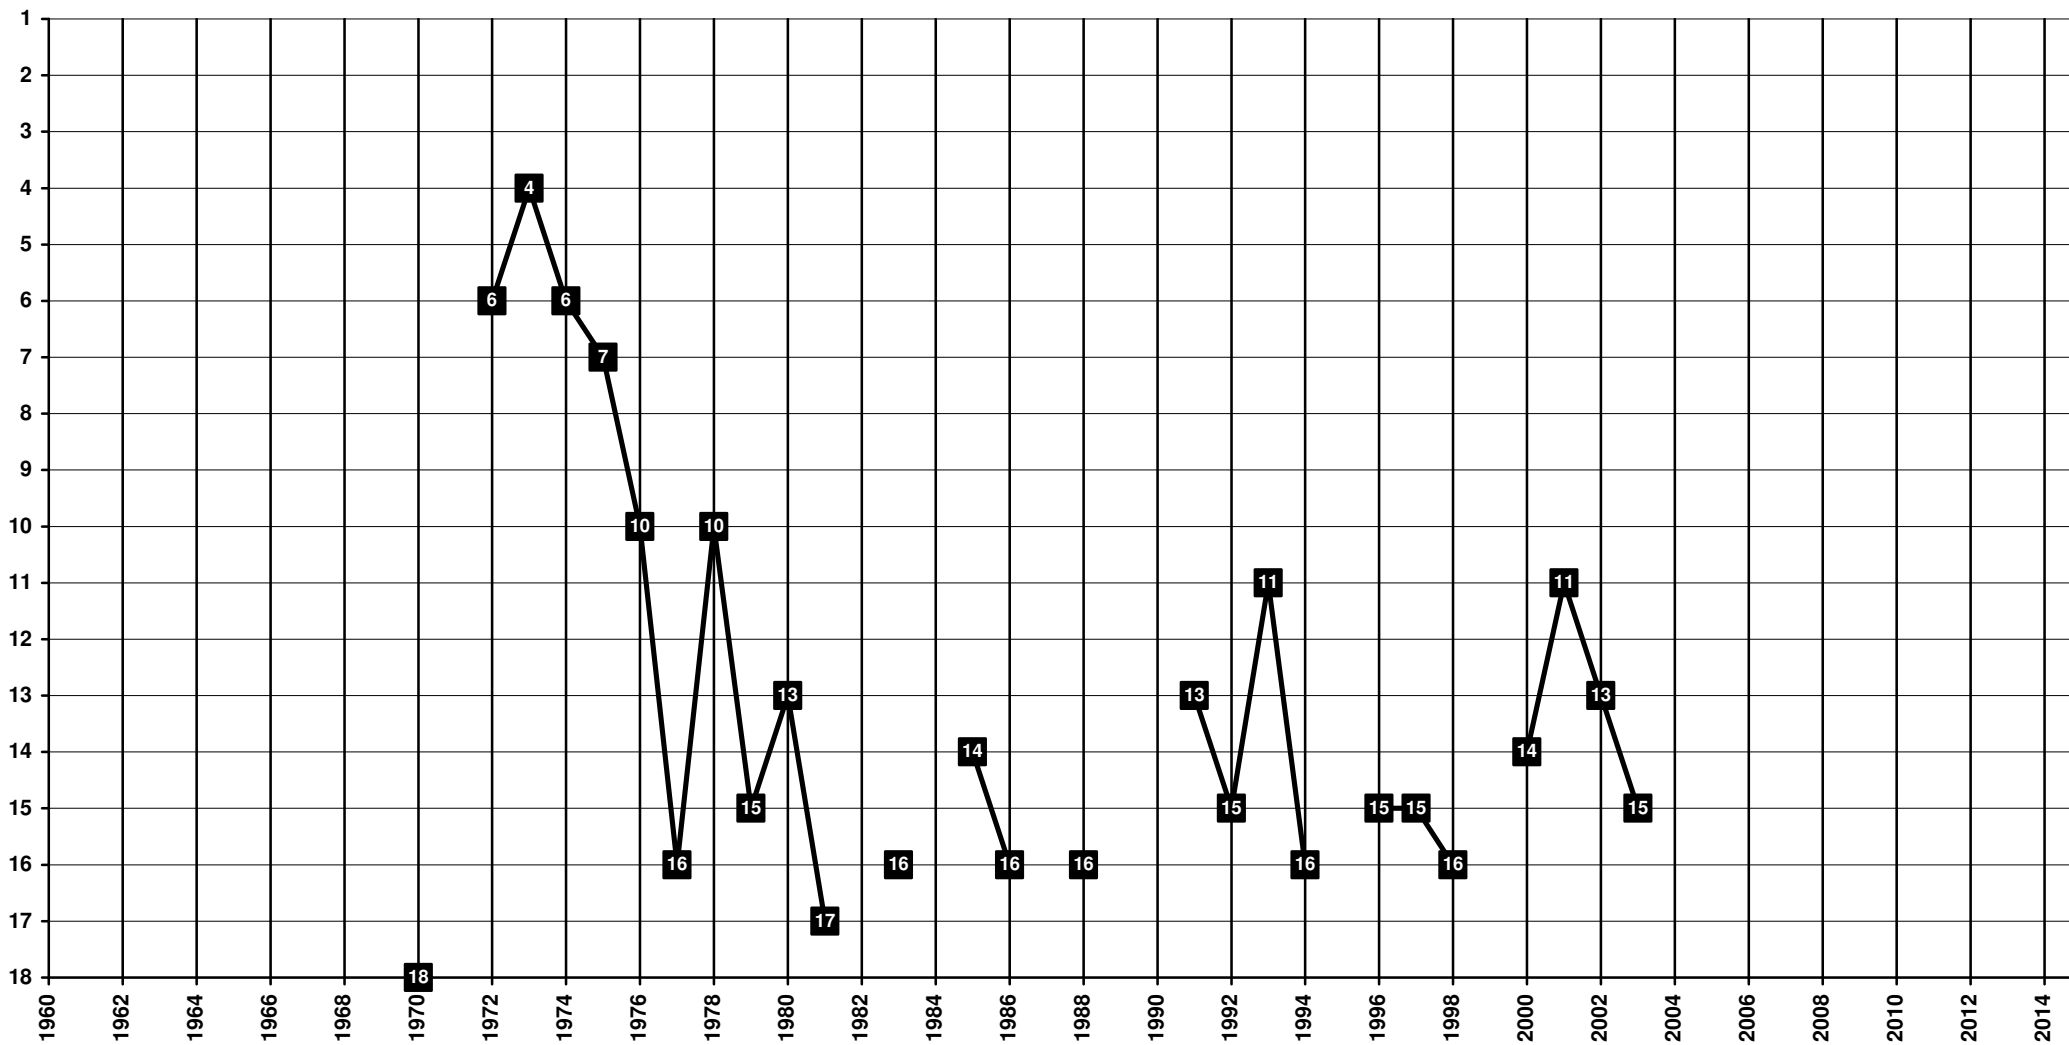

Greece - Tier 1 - Final Table Places

1891 **Panachaiki - Παναχαϊκή Γ.Ε.** [Patras - Πάτρας]