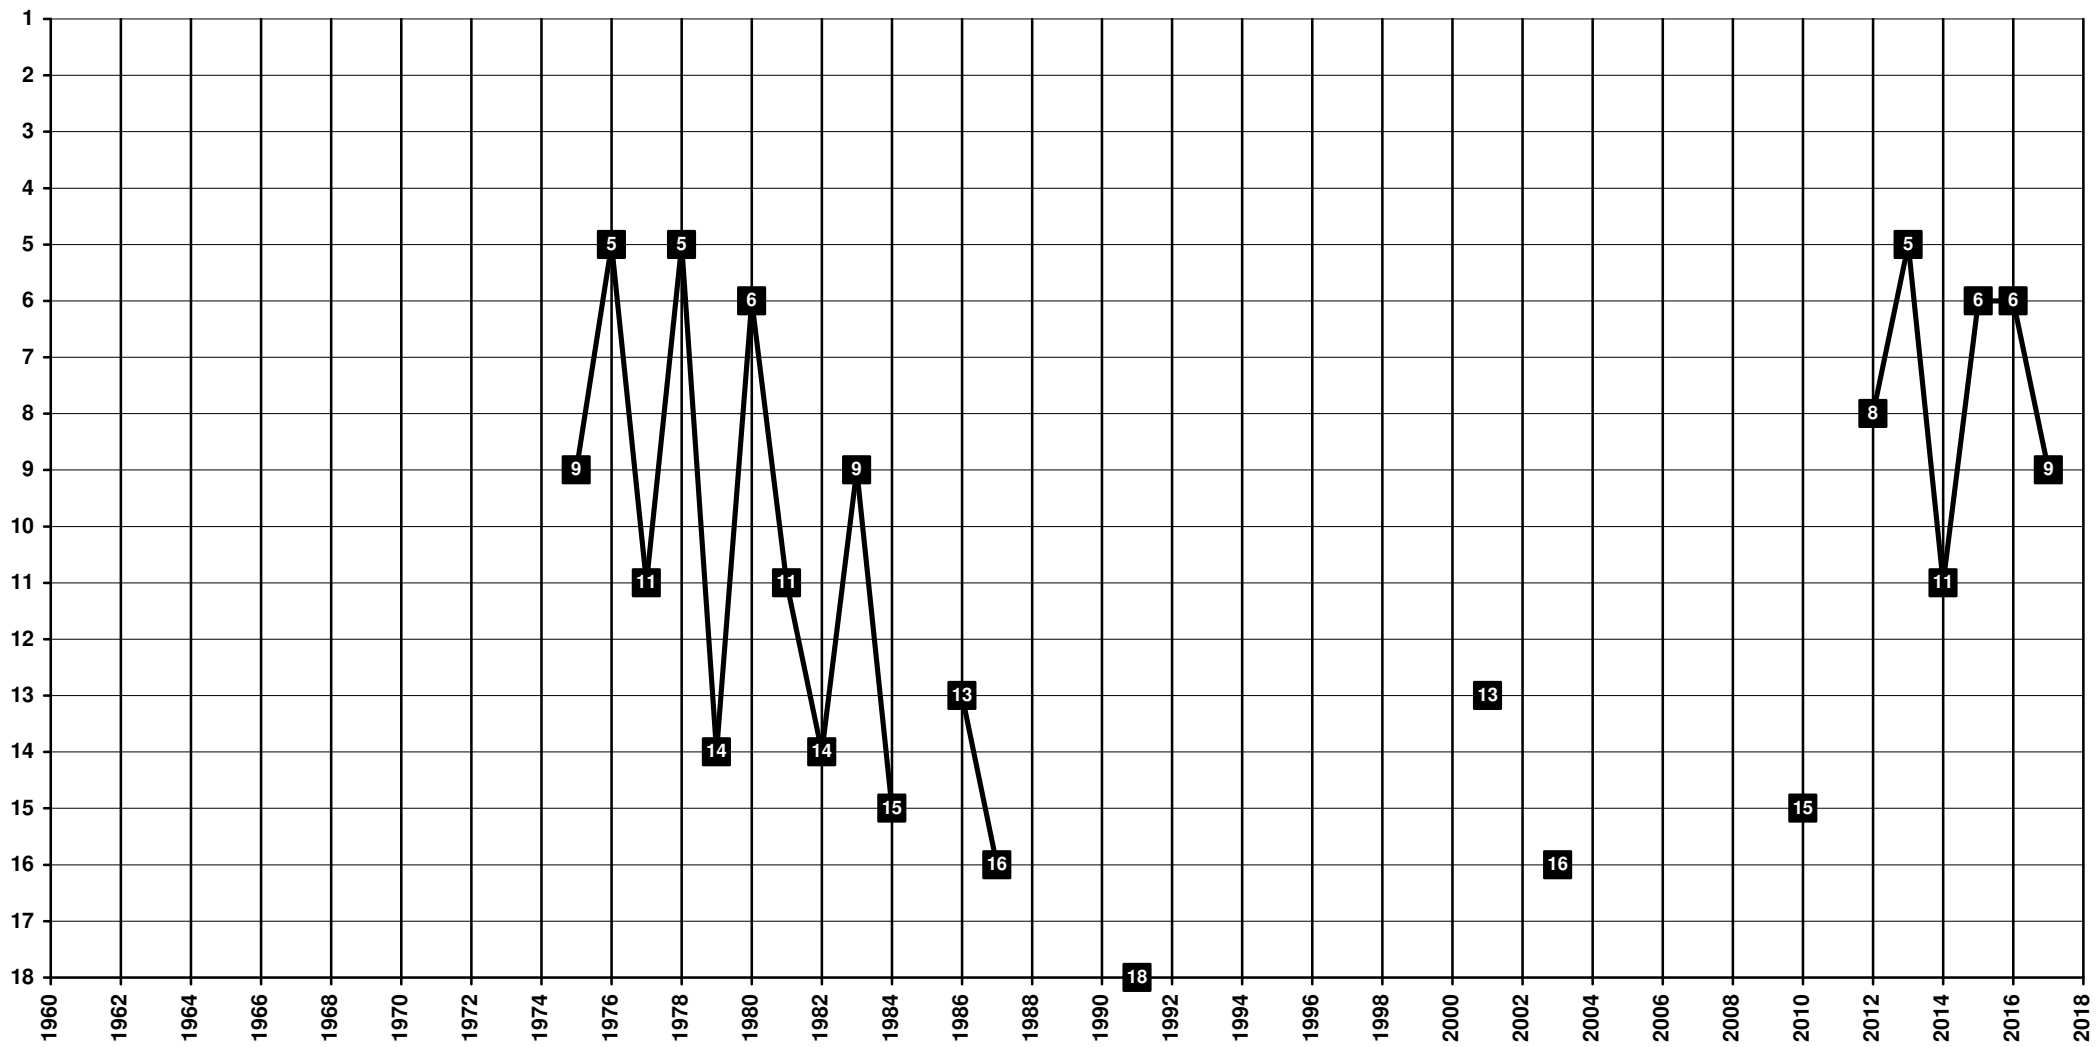

Greece - Tier 1 - Final Table Places

1966 (merge of Atromitos and Averof) **PAS Giannina – Π.Α.Σ. Γιάννινα** [Ioannina - Ιωάννινα]