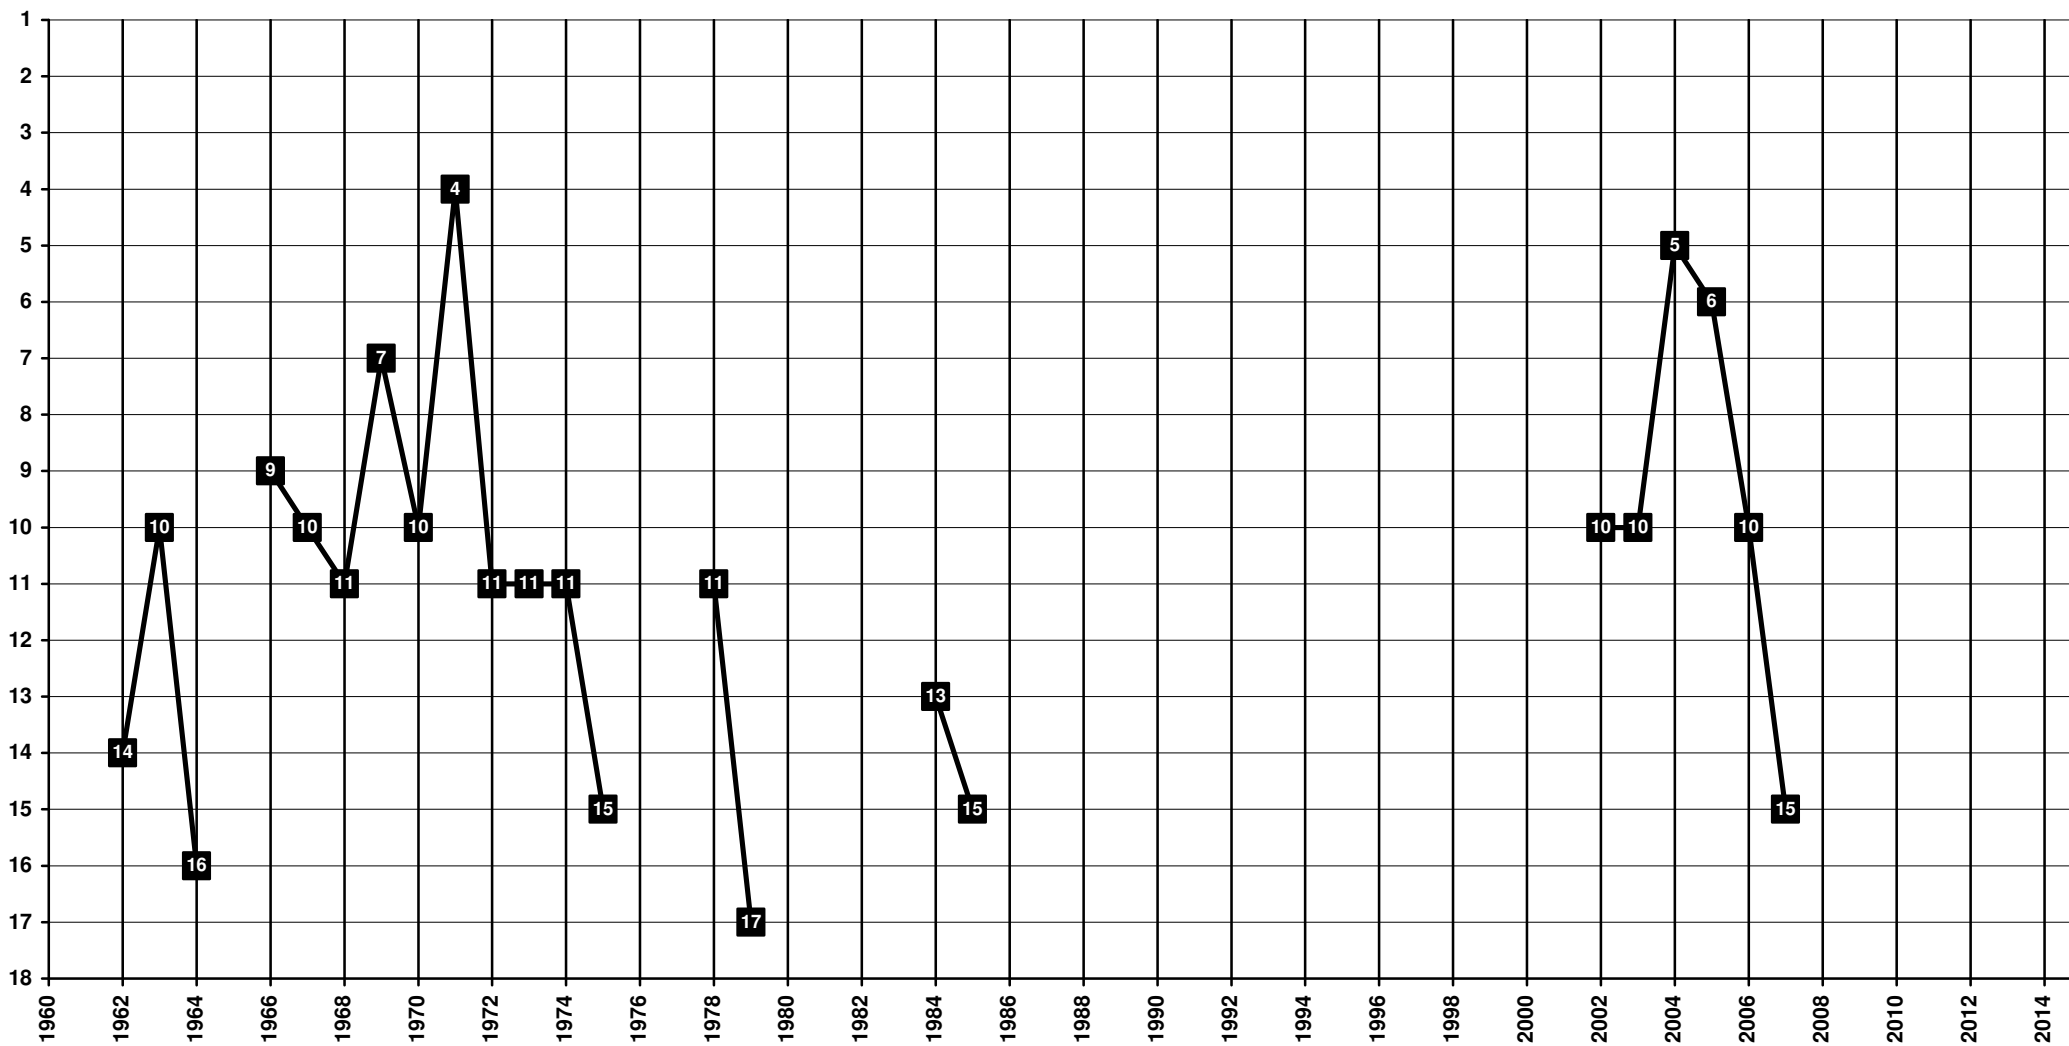

Greece - Tier 1 - Final Table Places

1931 Ierapoleos - Αθλητική Ένωση Ιεράπολης | 1946 Egaleo - Αιγάλεω Α.Ο. [Athens - Αθήνα]