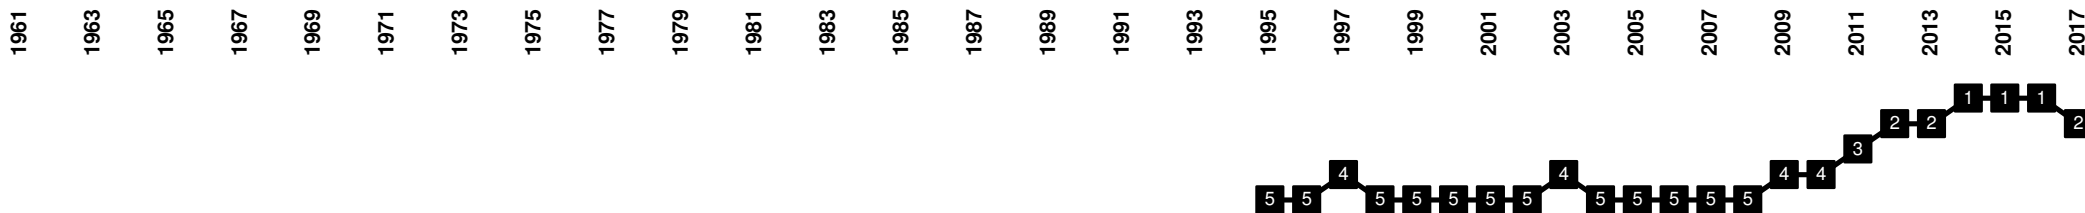

Greece - Divisional Movements

1980 **Asteras Magoula - Α.Ο. Αστέρας Μαγούλας** [Magoula - Μαγούλα Ελευσίνος]

1928 **Vyzas - Α.Γ.Σ. Βύζας Μεγάρων** [Megara - Μέγαρα]

1994 (merge of Apollon Dafia and Arisvaios Kalloni) **Kalloni - Α.Ε. Λεκανοπεδίου Καλλονής** [Mytilene, Lesbos - Καλλονή Λέσβου]