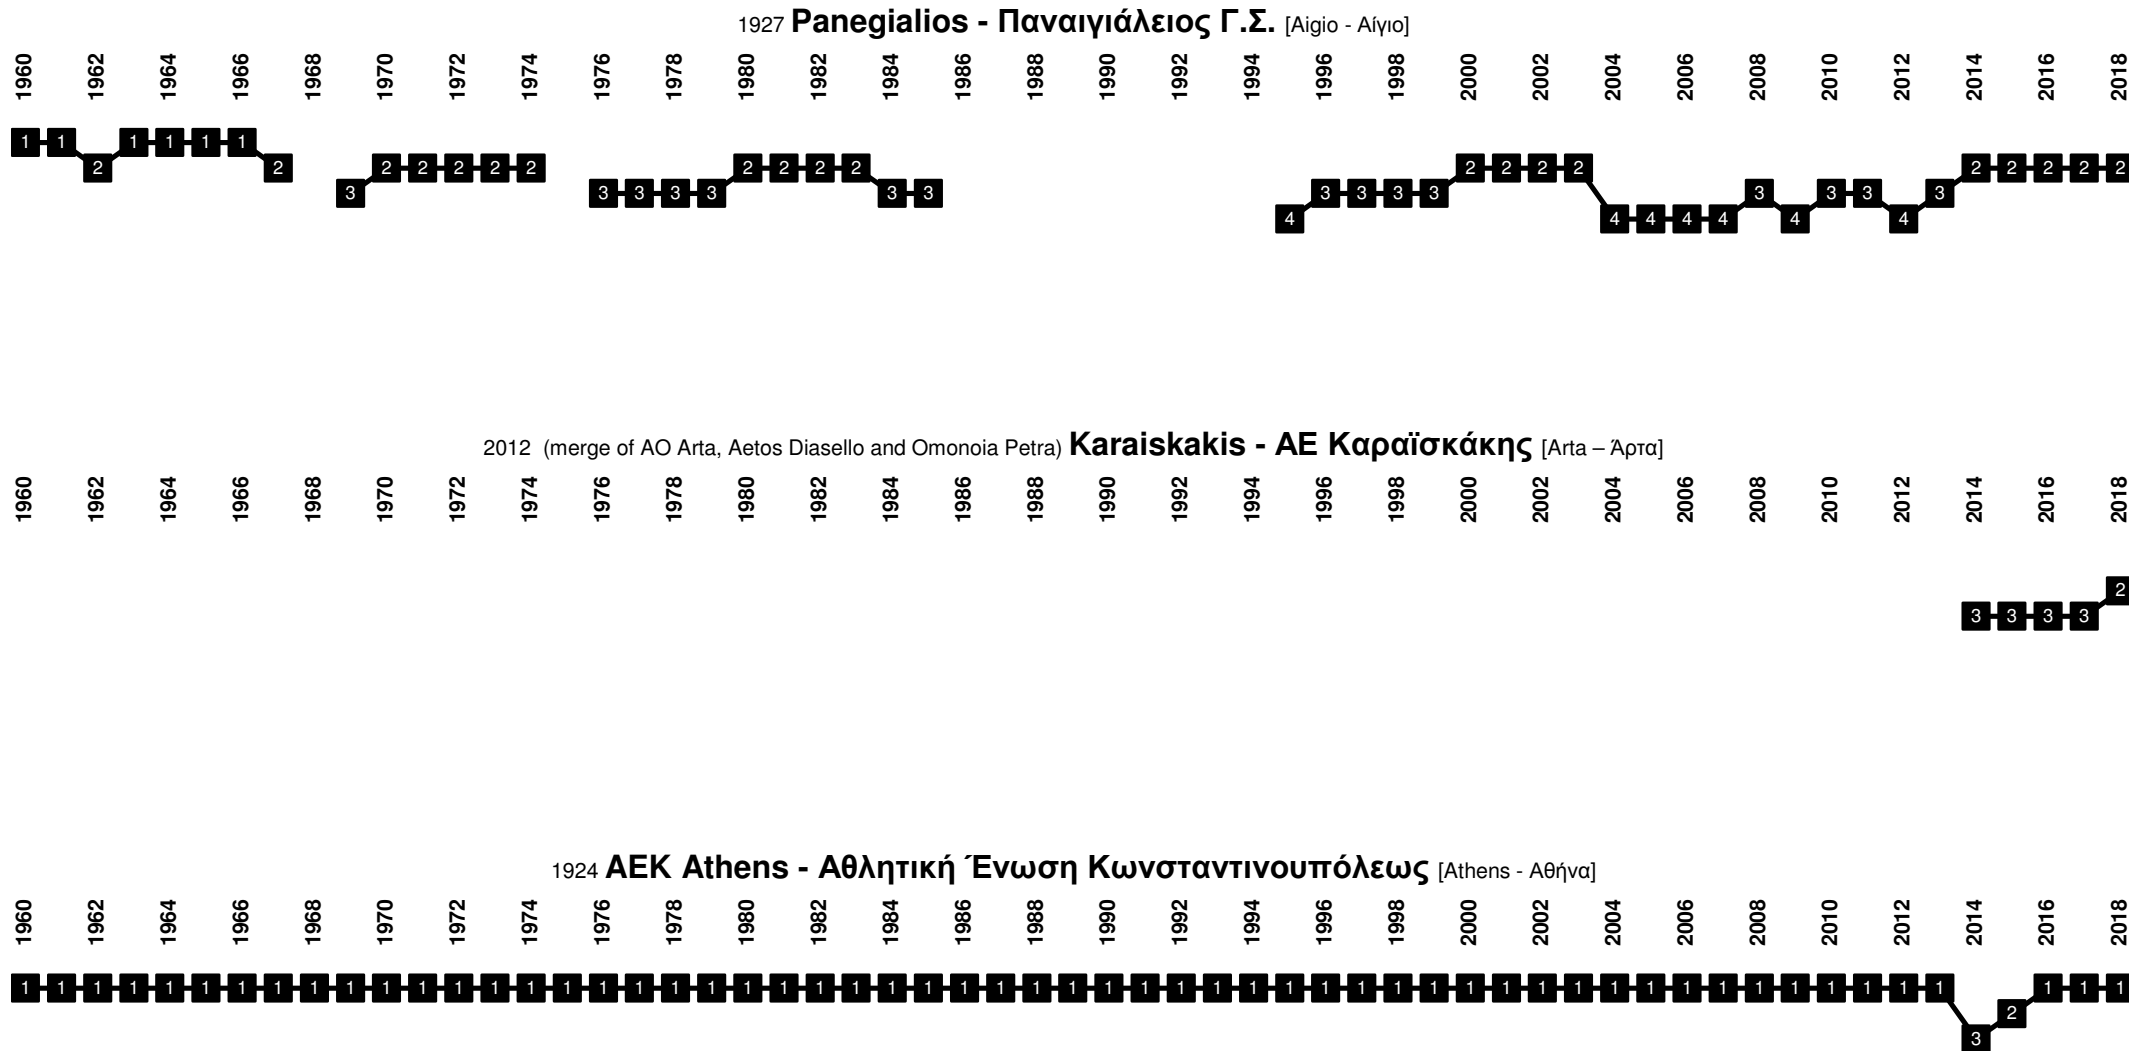

Greece - Divisional Movements