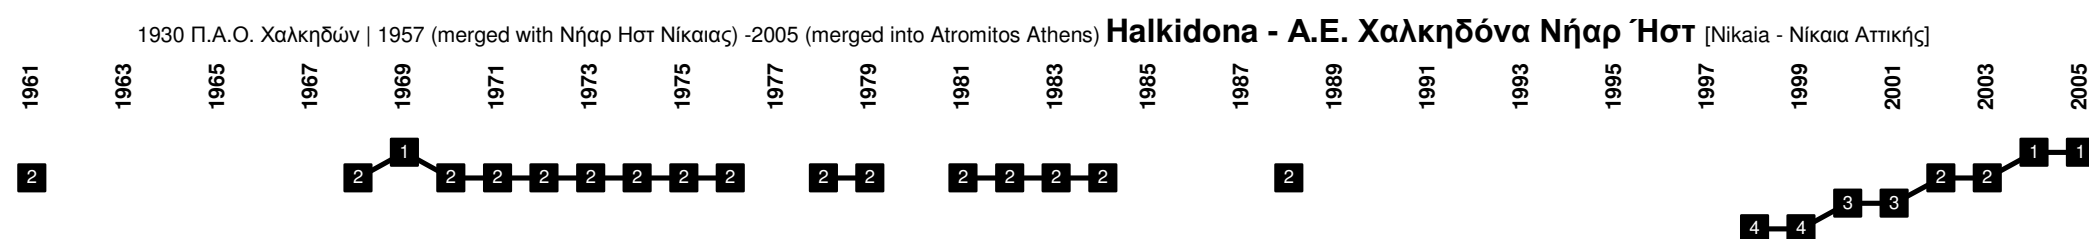

Greece - Divisional Movements