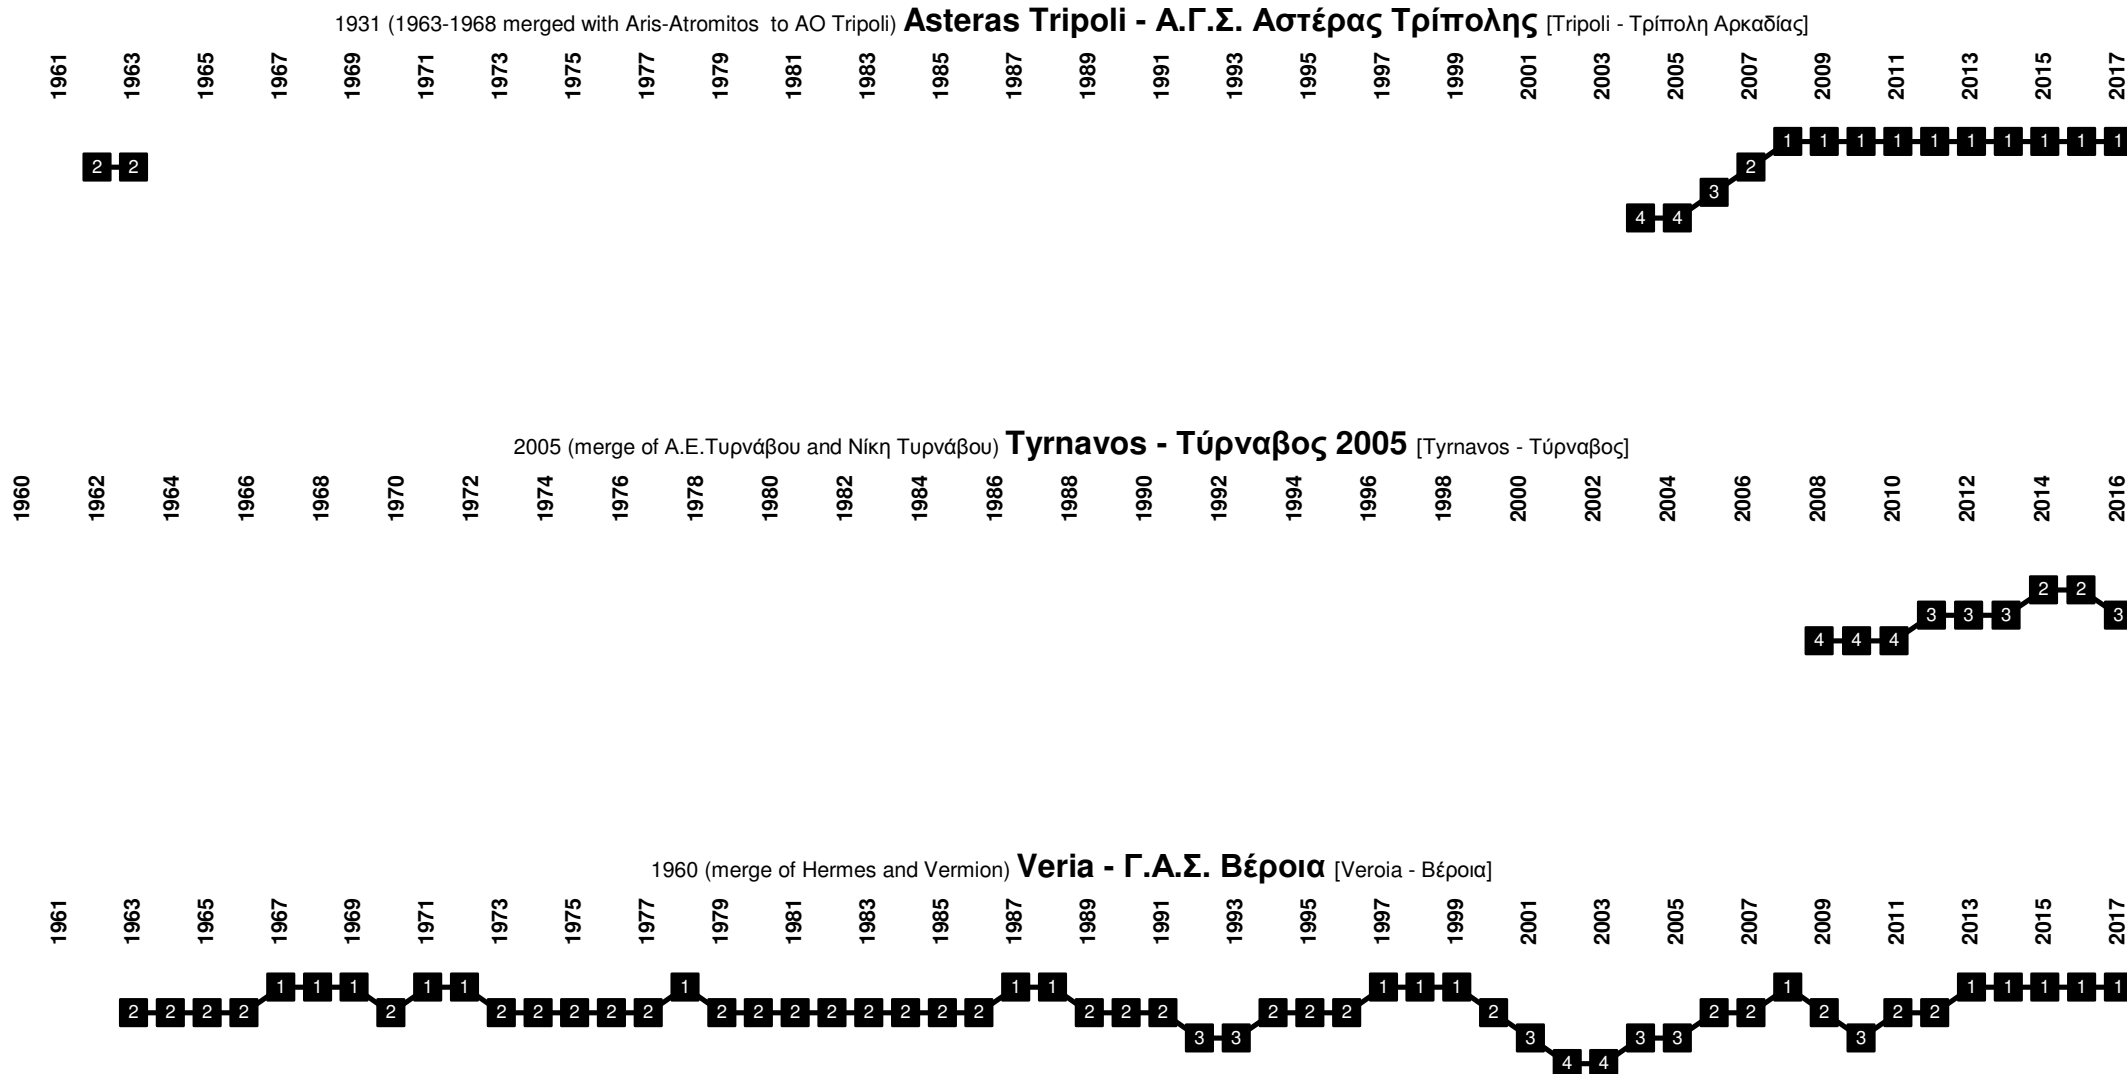

Greece - Divisional Movements