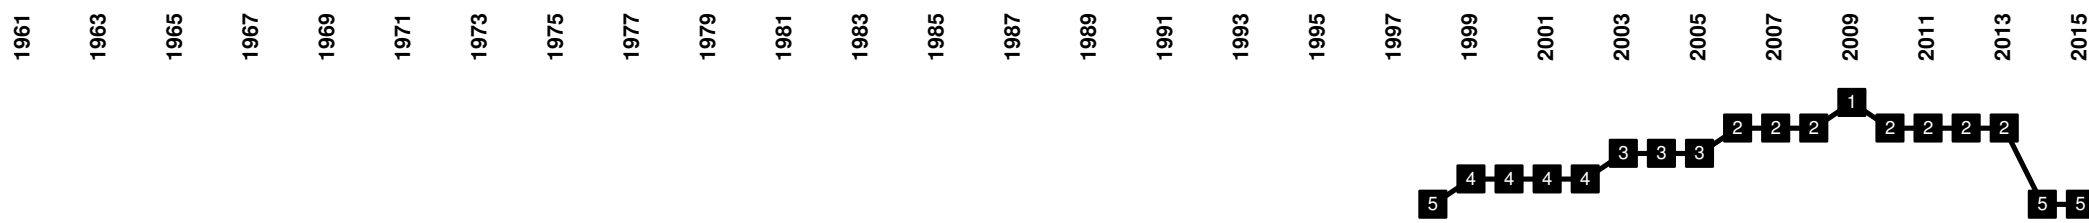

Greece - Divisional Movements

Greece - Divisional Movements

Greece - Divisional Movements

1938 **Thrasynoulos - Α.Ο. Θρασύβουλος Φυλής** [Fyli - Δήμος Φυλής]

1961 **Anagennisi Giannitsa - ΓΑΣ Αναγέννηση Γιαννιτσών** [Giannitsa - Γιαννιτσά]