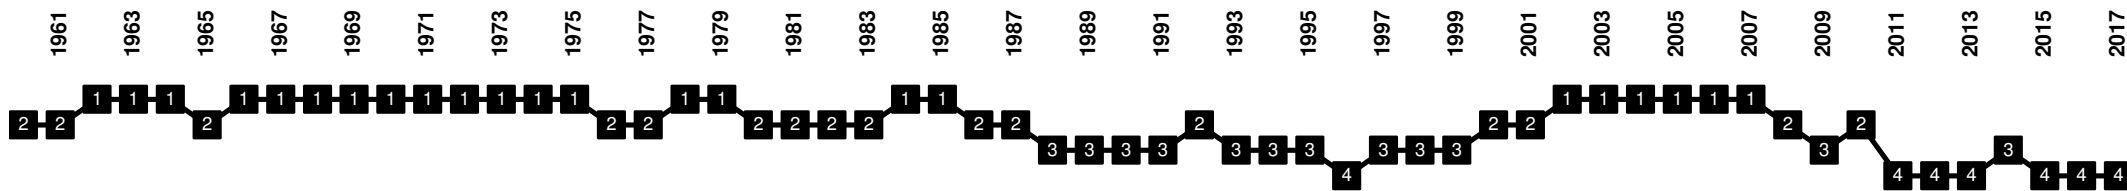

1931 Ierapoleos - Αθλητική Ένωση Ιεράπολης | 1946 **Egaleo - Αιγάλεω Α.Ο.** [Athens - Αθήνα]