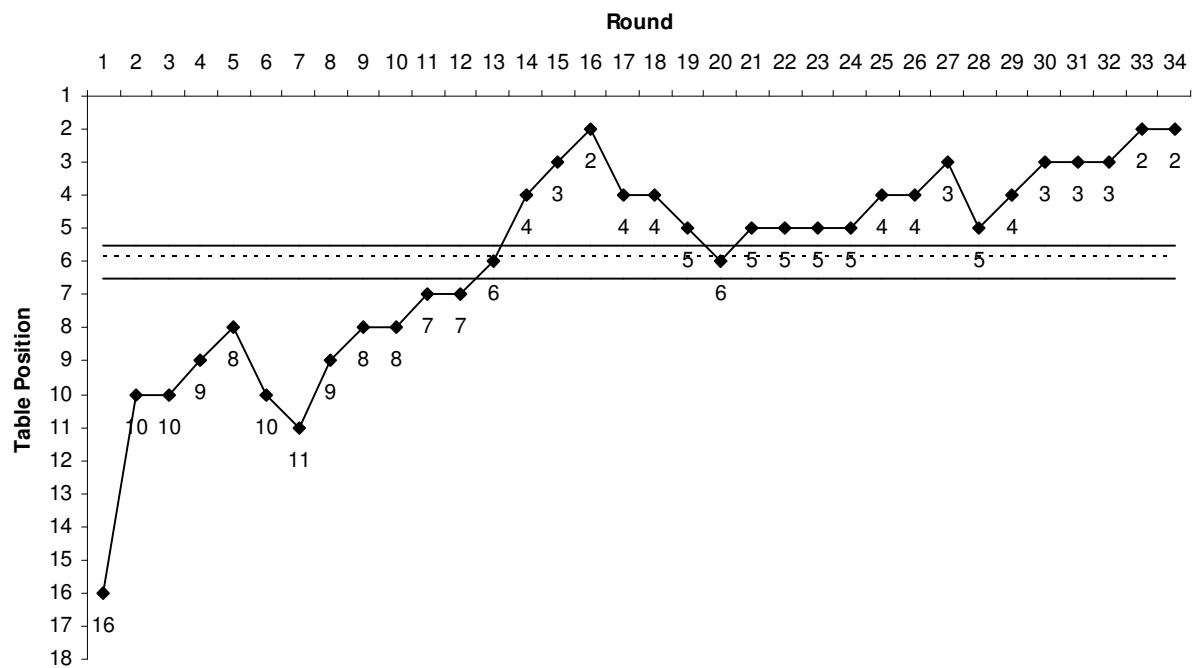

Oberliga Nord - Season 2007/08

Altona

<u>Round</u>	<u>H/A</u>	<u>Opponent</u>	<u>Result</u>	<u>W</u>	<u>D</u>	<u>L</u>	<u>GF</u>	<u>GA</u>	<u>GD</u>	<u>PTS</u>	<u>POS</u>
1	A	Kiel	1 : 3	0	0	1	1	3	-2	0	16
2	H	Braunschweig II	2 : 0	1	0	1	3	3	0	3	10
3	A	Meppen	1 : 1	1	1	1	4	4	0	4	10
4	H	Heeslingen	1 : 1	1	2	1	5	5	0	5	9
5	H	Osnabrück II	2 : 0	2	2	1	7	5	2	8	8
6	A	Hannover II	1 : 2	2	2	2	8	7	1	8	10
7	H	Wilhelmshaven	1 : 2	2	2	3	9	9	0	8	11
8	A	Henstedt-Rhen	1 : 0	3	2	3	10	9	1	11	9
9	H	Cloppenburg	7 : 3	4	2	3	17	12	5	14	8
10	A	Osterholz-Scharmbeck	2 : 2	4	3	3	19	14	5	15	8
11	H	Oberneuland	2 : 1	5	3	3	21	15	6	18	7
12	A	Lurup	1 : 1	5	4	3	22	16	6	19	7
13	H	Oldenburg	2 : 1	6	4	3	24	17	7	22	6
14	A	Lübeck II	9 : 0	7	4	3	33	17	16	25	4
15	H	St. Pauli II	3 : 0	8	4	3	36	17	19	28	3
16	A	Bergedorf	3 : 0	9	4	3	39	17	22	31	2
17	H	Nordhorn	0 : 1	9	4	4	39	18	21	31	4
18	H	Kiel	0 : 0	9	5	4	39	18	21	32	4
19	A	Braunschweig II	0 : 3	9	5	5	39	21	18	32	5
20	A	Heeslingen	1 : 1	9	6	5	40	22	18	33	6
21	A	Osnabrück II	3 : 2	10	6	5	43	24	19	36	5
22	H	Hannover II	1 : 1	10	7	5	44	25	19	37	5
23	A	Wilhelmshaven	0 : 2	10	7	6	44	27	17	37	5
24	H	Henstedt-Rhen	3 : 0	11	7	6	47	27	20	40	5
25	H	Meppen	4 : 1	12	7	6	51	28	23	43	4
26	A	Cloppenburg	1 : 1	12	8	6	52	29	23	44	4
27	H	Osterholz-Scharmbeck	3 : 2	13	8	6	55	31	24	47	3
28	A	Oberneuland	1 : 2	13	8	7	56	33	23	47	5
29	H	Lurup	4 : 0	14	8	7	60	33	27	50	4
30	A	Oldenburg	1 : 0	15	8	7	61	33	28	53	3
31	H	Lübeck II	4 : 0	16	8	7	65	33	32	56	3
32	A	St. Pauli II	2 : 0	17	8	7	67	33	34	59	3
33	H	Bergedorf	9 : 0	18	8	7	76	33	43	62	2
34	A	Nordhorn	4 : 2	19	8	7	80	35	45	65	2

Oberliga Nord - Season 2007/08

Altona

Results