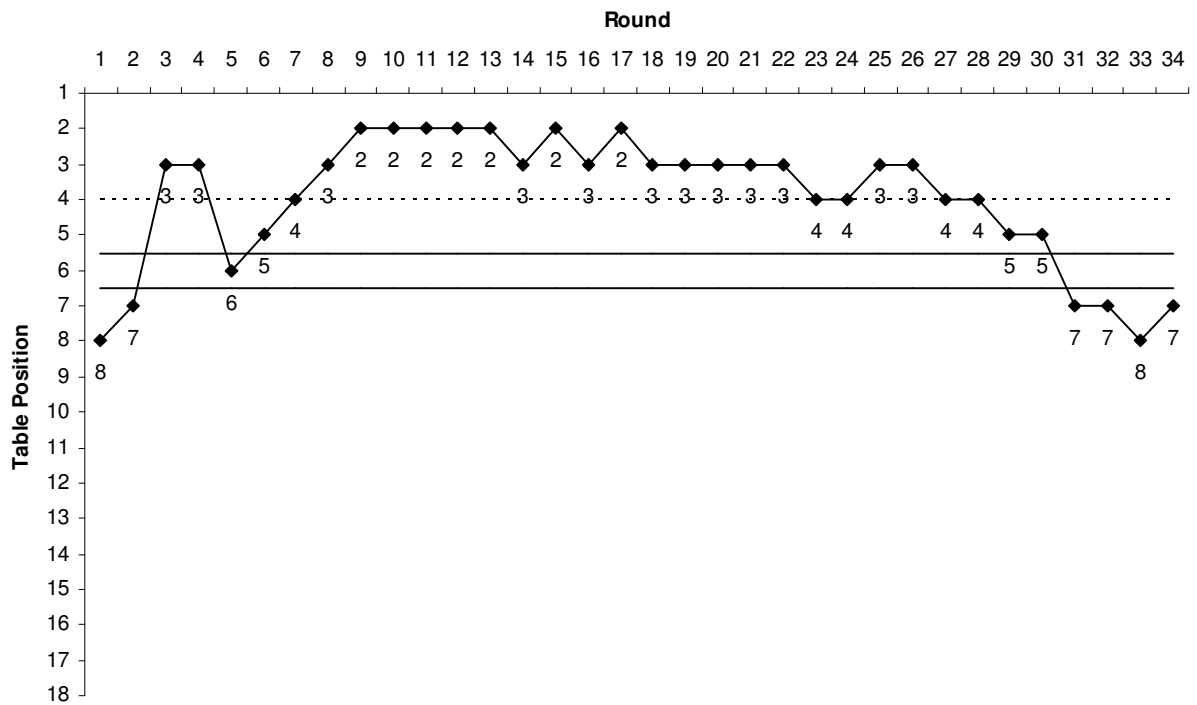

Oberliga Nord - Season 2007/08

Oldenburg

<u>Round</u>	<u>H/A</u>	<u>Opponent</u>	<u>Result</u>	<u>W</u>	<u>D</u>	<u>L</u>	<u>GF</u>	<u>GA</u>	<u>GD</u>	<u>PTS</u>	<u>POS</u>
1	A	Cloppenburg	0 : 0	0	1	0	0	0	0	1	8
2	A	Osterholz-Scharmbeck	3 : 2	1	1	0	3	2	1	4	7
3	H	Oberneuland	2 : 1	2	1	0	5	3	2	7	3
4	A	Lurup	3 : 1	3	1	0	8	4	4	10	3
5	A	Heeslingen	0 : 3	3	1	1	8	7	1	10	6
6	H	Lübeck II	4 : 2	4	1	1	12	9	3	13	5
7	A	St. Pauli II	2 : 2	4	2	1	14	11	3	14	4
8	H	Bergedorf	5 : 0	5	2	1	19	11	8	17	3
9	A	Nordhorn	3 : 1	6	2	1	22	12	10	20	2
10	H	Kiel	3 : 2	7	2	1	25	14	11	23	2
11	A	Braunschweig II	0 : 0	7	3	1	25	14	11	24	2
12	H	Meppen	3 : 0	8	3	1	28	14	14	27	2
13	A	Altona	1 : 2	8	3	2	29	16	13	27	2
14	H	Osnabrück II	0 : 4	8	3	3	29	20	9	27	3
15	A	Hannover II	2 : 1	9	3	3	31	21	10	30	2
16	H	Wilhelmshaven	1 : 2	9	3	4	32	23	9	30	3
17	A	Henstedt-Rhen	4 : 0	10	3	4	36	23	13	33	2
18	H	Cloppenburg	0 : 1	10	3	5	36	24	12	33	3
19	H	Osterholz-Scharmbeck	2 : 1	11	3	5	38	25	13	36	3
20	H	Lurup	3 : 1	12	3	5	41	26	15	39	3
21	H	Heeslingen	0 : 1	12	3	6	41	27	14	39	3
22	A	Lübeck II	1 : 1	12	4	6	42	28	14	40	3
23	H	St. Pauli II	0 : 0	12	5	6	42	28	14	41	4
24	A	Bergedorf	2 : 3	12	5	7	44	31	13	41	4
25	A	Oberneuland	2 : 0	13	5	7	46	31	15	44	3
26	H	Nordhorn	3 : 0	14	5	7	49	31	18	47	3
27	A	Kiel	0 : 1	14	5	8	49	32	17	47	4
28	H	Braunschweig II	2 : 2	14	6	8	51	34	17	48	4
29	A	Meppen	1 : 1	14	7	8	52	35	17	49	5
30	H	Altona	0 : 1	14	7	9	52	36	16	49	5
31	A	Osnabrück II	0 : 2	14	7	10	52	38	14	49	7
32	H	Hannover II	1 : 3	14	7	11	53	41	12	49	7
33	A	Wilhelmshaven	2 : 2	14	8	11	55	43	12	50	8
34	H	Henstedt-Rhen	6 : 0	15	8	11	61	43	18	53	7

Oberliga Nord - Season 2007/08

Oldenburg

Results