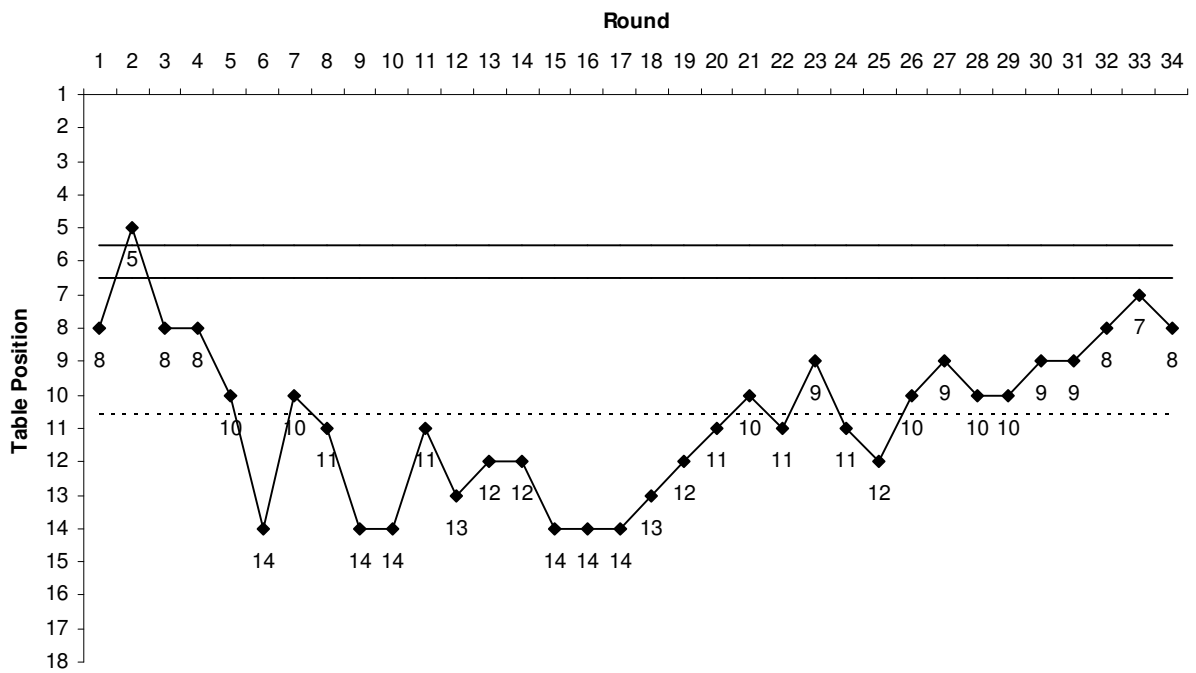

Oberliga Nord - Season 2007/08

Meppen

<u>Round</u>	<u>H/A</u>	<u>Opponent</u>	<u>Result</u>	<u>W</u>	<u>D</u>	<u>L</u>	<u>GF</u>	<u>GA</u>	<u>GD</u>	<u>PTS</u>	<u>POS</u>
1	A	Braunschweig II	0 : 0	0	1	0	0	0	0	1	8
2	H	Heeslingen	3 : 0	1	1	0	3	0	3	4	5
3	H	Altona	1 : 1	1	2	0	4	1	3	5	8
4	A	Osnabrück II	3 : 4	1	2	1	7	5	2	5	8
5	H	Hannover II	1 : 2	1	2	2	8	7	1	5	10
6	A	Wilhelmshaven	2 : 4	1	2	3	10	11	-1	5	14
7	H	Henstedt-Rhen	2 : 0	2	2	3	12	11	1	8	10
8	A	Cloppenburg	2 : 2	2	3	3	14	13	1	9	11
9	H	Osterholz-Scharmbeck	0 : 1	2	3	4	14	14	0	9	14
10	A	Oberneuland	0 : 0	2	4	4	14	14	0	10	14
11	H	Lurup	5 : 2	3	4	4	19	16	3	13	11
12	A	Oldenburg	0 : 3	3	4	5	19	19	0	13	13
13	H	Lübeck II	4 : 3	4	4	5	23	22	1	16	12
14	A	St. Pauli II	0 : 1	4	4	6	23	23	0	16	12
15	H	Bergedorf	3 : 3	4	5	6	26	26	0	17	14
16	A	Nordhorn	1 : 2	4	5	7	27	28	-1	17	14
17	H	Kiel	0 : 0	4	6	7	27	28	-1	18	14
18	H	Braunschweig II	2 : 0	5	6	7	29	28	1	21	13
19	A	Heeslingen	3 : 1	6	6	7	32	29	3	24	12
20	H	Osnabrück II	2 : 0	7	6	7	34	29	5	27	11
21	A	Hannover II	1 : 1	7	7	7	35	30	5	28	10
22	H	Wilhelmshaven	3 : 3	7	8	7	38	33	5	29	11
23	A	Henstedt-Rhen	2 : 0	8	8	7	40	33	7	32	9
24	H	Cloppenburg	1 : 1	8	9	7	41	34	7	33	11
25	A	Altona	1 : 4	8	9	8	42	38	4	33	12
26	A	Osterholz-Scharmbeck	3 : 0	9	9	8	45	38	7	36	10
27	H	Oberneuland	2 : 1	10	9	8	47	39	8	39	9
28	A	Lurup	1 : 5	10	9	9	48	44	4	39	10
29	H	Oldenburg	1 : 1	10	10	9	49	45	4	40	10
30	A	Lübeck II	2 : 0	11	10	9	51	45	6	43	9
31	H	St. Pauli II	2 : 1	12	10	9	53	46	7	46	9
32	A	Bergedorf	1 : 0	13	10	9	54	46	8	49	8
33	H	Nordhorn	3 : 2	14	10	9	57	48	9	52	7
34	A	Kiel	1 : 1	14	11	9	58	49	9	53	8

Oberliga Nord - Season 2007/08

Meppen

Results