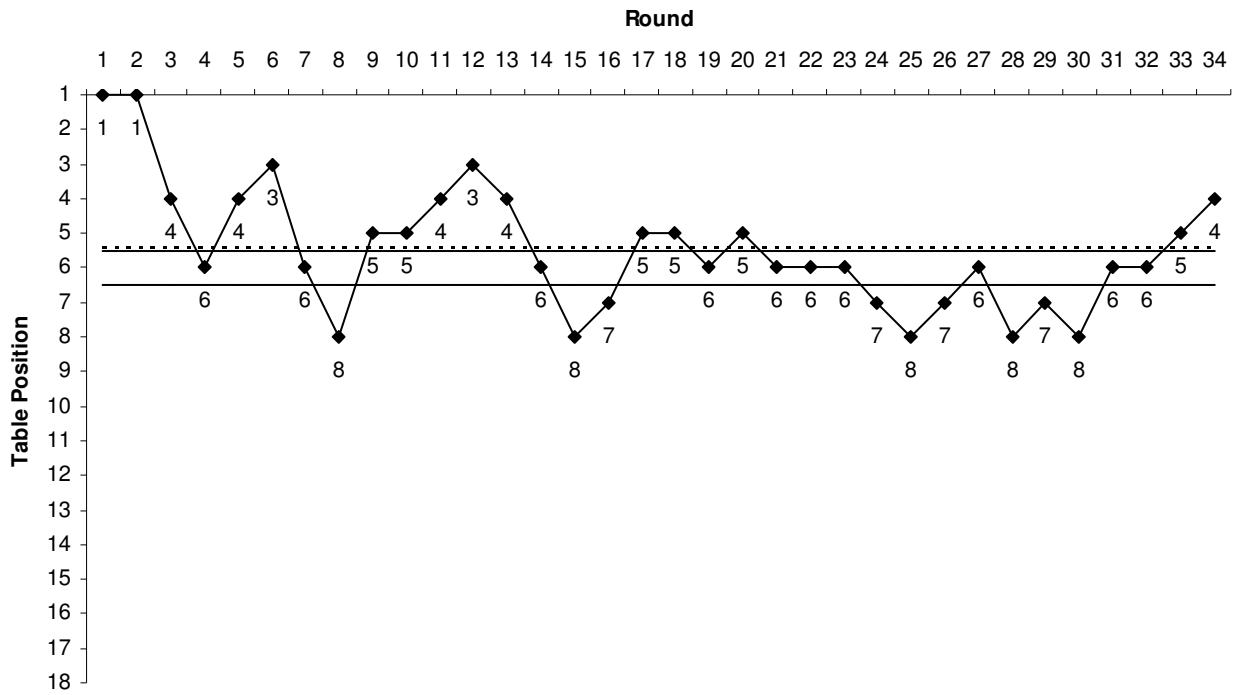

Oberliga Nord - Season 2007/08

Hannover II

<u>Round</u>	<u>Date</u>	<u>H/A</u>	<u>Opponent</u>	<u>Result</u>	<u>W</u>	<u>D</u>	<u>L</u>	<u>GF</u>	<u>GA</u>	<u>GD</u>	<u>PTS</u>	<u>POS</u>
1	12.08.2007	A	Bergedorf	3 : 1	1	0	0	3	1	2	3	1
2	19.08.2007	H	Nordhorn	3 : 0	2	0	0	6	1	5	6	1
3	26.08.2007	A	Kiel	0 : 1	2	0	1	6	2	4	6	4
4	02.09.2007	H	Braunschweig II	2 : 2	2	1	1	8	4	4	7	6
5	09.09.2007	A	Meppen	2 : 1	3	1	1	10	5	5	10	4
6	16.09.2007	H	Altona	2 : 1	4	1	1	12	6	6	13	3
7	23.09.2007	A	Osnabrück II	1 : 3	4	1	2	13	9	4	13	6
8	30.09.2007	H	Heeslingen	0 : 2	4	1	3	13	11	2	13	8
9	07.10.2007	H	Wilhelmshaven	1 : 0	5	1	3	14	11	3	16	5
10	10.02.2008	A	Henstedt-Rhen	1 : 0	6	1	3	15	11	4	19	5
11	20.10.2007	H	Cloppenburg	3 : 0	7	1	3	18	11	7	22	4
12	28.10.2007	A	Osterholz-Scharmbeck	3 : 3	7	2	3	21	14	7	23	3
13	04.11.2007	H	Oberneuland	1 : 2	7	2	4	22	16	6	23	4
14	03.02.2008	A	Lurup	2 : 2	7	3	4	24	18	6	24	6
15	17.11.2007	H	Oldenburg	1 : 2	7	3	5	25	20	5	24	8
16	25.11.2007	A	Lübeck II	1 : 1	7	4	5	26	21	5	25	7
17	02.12.2007	H	St. Pauli II	2 : 0	8	4	5	28	21	7	28	5
18	09.12.2007	H	Bergedorf	1 : 0	9	4	5	29	21	8	31	5
19	09.04.2008	A	Nordhorn	0 : 1	9	4	6	29	22	7	31	6
20	17.02.2008	A	Braunschweig II	1 : 0	10	4	6	30	22	8	34	5
21	24.02.2008	H	Meppen	1 : 1	10	5	6	31	23	8	35	6
22	09.05.2008	A	Altona	1 : 1	10	6	6	32	24	8	36	6
23	09.03.2008	H	Osnabrück II	0 : 0	10	7	6	32	24	8	37	6
24	16.03.2008	A	Heeslingen	1 : 3	10	7	7	33	27	6	37	7
25	24.03.2008	H	Kiel	0 : 1	10	7	8	33	28	5	37	8
26	23.04.2008	A	Wilhelmshaven	2 : 1	11	7	8	35	29	6	40	7
27	06.04.2008	H	Henstedt-Rhen	2 : 1	12	7	8	37	30	7	43	6
28	12.04.2008	A	Cloppenburg	0 : 3	12	7	9	37	33	4	43	8
29	20.04.2008	H	Osterholz-Scharmbeck	3 : 1	13	7	9	40	34	6	46	7
30	26.04.2008	A	Oberneuland	1 : 1	13	8	9	41	35	6	47	8
31	04.05.2008	H	Lurup	2 : 0	14	8	9	43	35	8	50	6
32	18.05.2008	A	Oldenburg	3 : 1	15	8	9	46	36	10	53	6
33	25.05.2008	H	Lübeck II	1 : 0	16	8	9	47	36	11	56	5
34	30.05.2008	A	St. Pauli II	3 : 0	17	8	9	50	36	14	59	4

Oberliga Nord - Season 2007/08

Hannover II