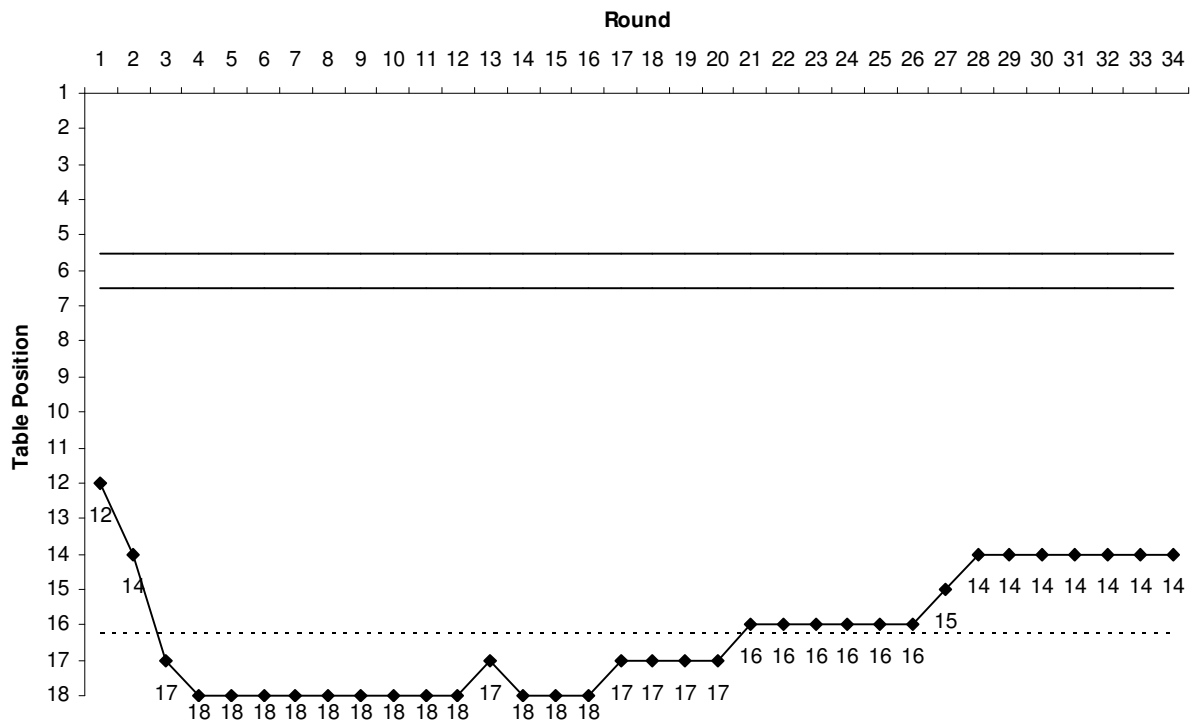

Oberliga Nord - Season 2007/08

Lurup

<u>Round</u>	<u>H/A</u>	<u>Opponent</u>	<u>Result</u>	<u>W</u>	<u>D</u>	<u>L</u>	<u>GF</u>	<u>GA</u>	<u>GD</u>	<u>PTS</u>	<u>POS</u>
1	H	Osterholz-Scharmbeck	2 : 3	0	0	1	2	3	-1	0	12
2	A	Oberneuland	0 : 2	0	0	2	2	5	-3	0	14
3	A	Heeslingen	2 : 5	0	0	3	4	10	-6	0	17
4	H	Oldenburg	1 : 3	0	0	4	5	13	-8	0	18
5	A	Lübeck II	0 : 1	0	0	5	5	14	-9	0	18
6	H	St. Pauli II	0 : 2	0	0	6	5	16	-11	0	18
7	A	Bergedorf	2 : 2	0	1	6	7	18	-11	1	18
8	H	Nordhorn	1 : 1	0	2	6	8	19	-11	2	18
9	A	Kiel	0 : 4	0	2	7	8	23	-15	2	18
10	H	Braunschweig II	0 : 1	0	2	8	8	24	-16	2	18
11	A	Meppen	2 : 5	0	2	9	10	29	-19	2	18
12	H	Altona	1 : 1	0	3	9	11	30	-19	3	18
13	A	Osnabrück II	3 : 2	1	3	9	14	32	-18	6	17
14	H	Hannover II	2 : 2	1	4	9	16	34	-18	7	18
15	A	Wilhelmshaven	1 : 3	1	4	10	17	37	-20	7	18
16	H	Henstedt-Rhen	1 : 1	1	5	10	18	38	-20	8	18
17	A	Cloppenburg	3 : 1	2	5	10	21	39	-18	11	17
18	A	Osterholz-Scharmbeck	3 : 3	2	6	10	24	42	-18	12	17
19	H	Oberneuland	2 : 2	2	7	10	26	44	-18	13	17
20	A	Oldenburg	1 : 3	2	7	11	27	47	-20	13	17
21	H	Lübeck II	2 : 0	3	7	11	29	47	-18	16	16
22	A	St. Pauli II	2 : 1	4	7	11	31	48	-17	19	16
23	H	Bergedorf	2 : 1	5	7	11	33	49	-16	22	16
24	A	Nordhorn	1 : 1	5	8	11	34	50	-16	23	16
25	H	Heeslingen	2 : 1	6	8	11	36	51	-15	26	16
26	H	Kiel	0 : 1	6	8	12	36	52	-16	26	16
27	A	Braunschweig II	1 : 0	7	8	12	37	52	-15	29	15
28	H	Meppen	5 : 1	8	8	12	42	53	-11	32	14
29	A	Altona	0 : 4	8	8	13	42	57	-15	32	14
30	H	Osnabrück II	1 : 1	8	9	13	43	58	-15	33	14
31	A	Hannover II	0 : 2	8	9	14	43	60	-17	33	14
32	H	Wilhelmshaven	0 : 2	8	9	15	43	62	-19	33	14
33	A	Henstedt-Rhen	2 : 1	9	9	15	45	63	-18	36	14
34	H	Cloppenburg	2 : 4	9	9	16	47	67	-20	36	14

Oberliga Nord - Season 2007/08

Lurup

Results