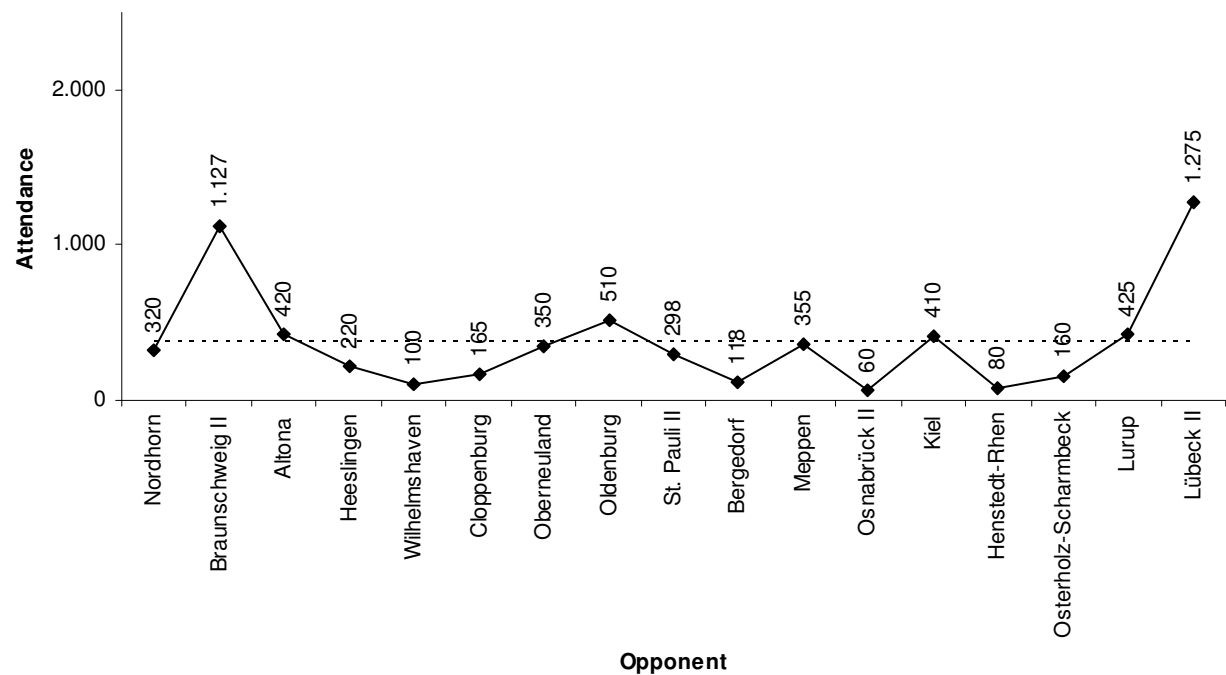

Oberliga Nord - Season 2007/08

Hannover II

<u>Round</u>	<u>Date</u>	<u>H/A</u>	<u>Opponent</u>	<u>Result</u>	<u>W</u>	<u>D</u>	<u>L</u>	<u>GF</u>	<u>GA</u>	<u>GD</u>	<u>PTS</u>	<u>POS</u>
1	12.08.2007	A	Bergedorf	3 : 1	1	0	0	3	1	2	3	1
2	19.08.2007	H	Nordhorn	3 : 0	2	0	0	6	1	5	6	1
3	26.08.2007	A	Kiel	0 : 1	2	0	1	6	2	4	6	4
4	02.09.2007	H	Braunschweig II	2 : 2	2	1	1	8	4	4	7	6
5	09.09.2007	A	Meppen	2 : 1	3	1	1	10	5	5	10	4
6	16.09.2007	H	Altona	2 : 1	4	1	1	12	6	6	13	3
7	23.09.2007	A	Osnabrück II	1 : 3	4	1	2	13	9	4	13	6
8	30.09.2007	H	Heeslingen	0 : 2	4	1	3	13	11	2	13	8
9	07.10.2007	H	Wilhelmshaven	1 : 0	5	1	3	14	11	3	16	5
10	10.02.2008	A	Henstedt-Rhen	1 : 0	6	1	3	15	11	4	19	5
11	20.10.2007	H	Cloppenburg	3 : 0	7	1	3	18	11	7	22	4
12	28.10.2007	A	Osterholz-Scharmbeck	3 : 3	7	2	3	21	14	7	23	3
13	04.11.2007	H	Oberneuland	1 : 2	7	2	4	22	16	6	23	4
14	03.02.2008	A	Lurup	2 : 2	7	3	4	24	18	6	24	6
15	17.11.2007	H	Oldenburg	1 : 2	7	3	5	25	20	5	24	8
16	25.11.2007	A	Lübeck II	1 : 1	7	4	5	26	21	5	25	7
17	02.12.2007	H	St. Pauli II	2 : 0	8	4	5	28	21	7	28	5
18	09.12.2007	H	Bergedorf	1 : 0	9	4	5	29	21	8	31	5
19	09.04.2008	A	Nordhorn	0 : 1	9	4	6	29	22	7	31	6
20	17.02.2008	A	Braunschweig II	1 : 0	10	4	6	30	22	8	34	5
21	24.02.2008	H	Meppen	1 : 1	10	5	6	31	23	8	35	6
22	09.05.2008	A	Altona	1 : 1	10	6	6	32	24	8	36	6
23	09.03.2008	H	Osnabrück II	0 : 0	10	7	6	32	24	8	37	6
24	16.03.2008	A	Heeslingen	1 : 3	10	7	7	33	27	6	37	7
25	24.03.2008	H	Kiel	0 : 1	10	7	8	33	28	5	37	8
26	23.04.2008	A	Wilhelmshaven	2 : 1	11	7	8	35	29	6	40	7
27	06.04.2008	H	Henstedt-Rhen	2 : 1	12	7	8	37	30	7	43	6
28	12.04.2008	A	Cloppenburg	0 : 3	12	7	9	37	33	4	43	8
29	20.04.2008	H	Osterholz-Scharmbeck	3 : 1	13	7	9	40	34	6	46	7
30	26.04.2008	A	Oberneuland	1 : 1	13	8	9	41	35	6	47	8
31	04.05.2008	H	Lurup	2 : 0	14	8	9	43	35	8	50	6
32	18.05.2008	A	Oldenburg	3 : 1	15	8	9	46	36	10	53	6
33	25.05.2008	H	Lübeck II	1 : 0	16	8	9	47	36	11	56	5
34	30.05.2008	A	St. Pauli II	3 : 0	17	8	9	50	36	14	59	4

Oberliga Nord - Season 2007/08

Hannover II