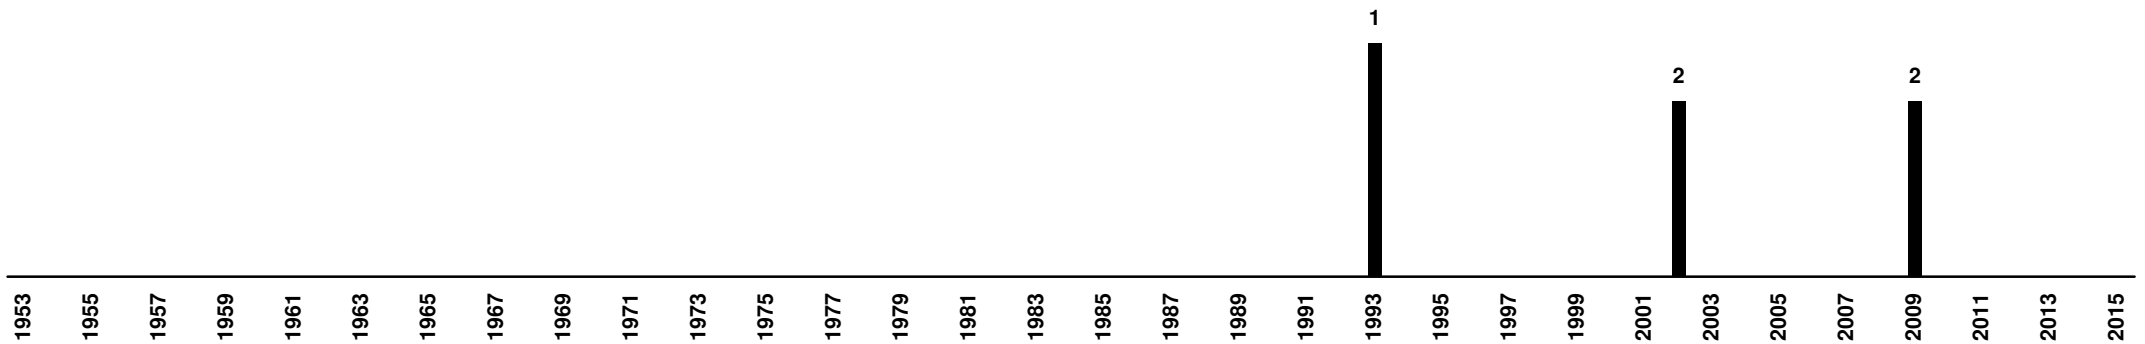

1904 **Bayer Leverkusen** (1993-2009: 3-1-2)