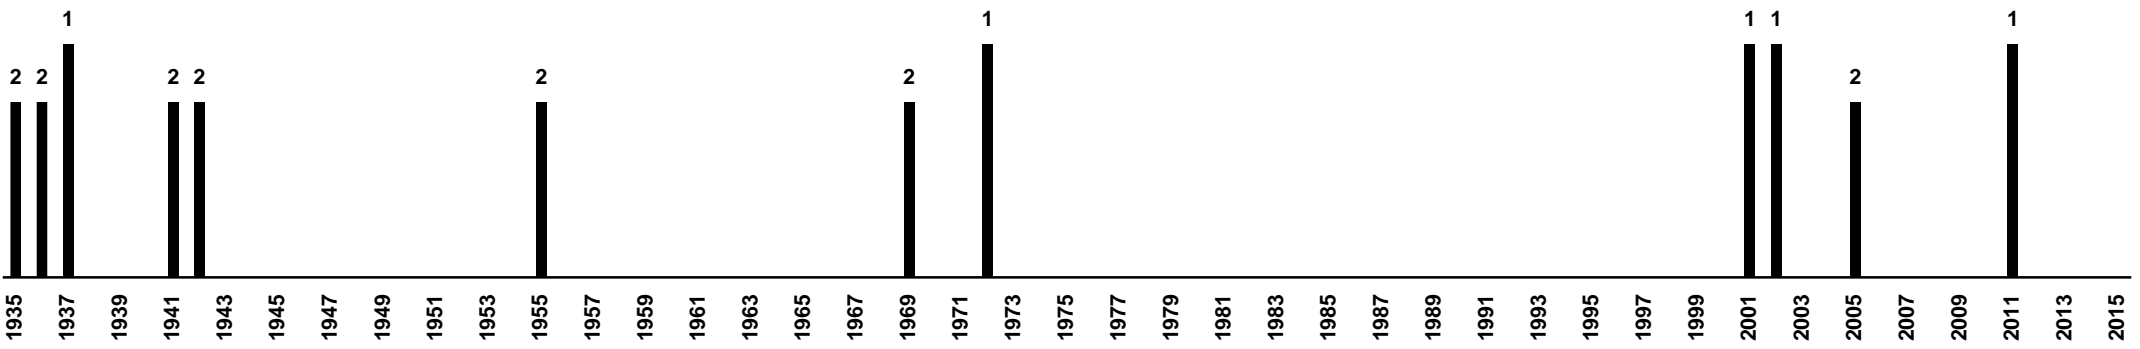

# Germany - Cup Finals

1900 **Bayern München** (1957-2020: 24-20-4)

1899 **Werder Bremen** (1961-2010: 9-6-3)

1904 **Schalke 04** (1935- 2011: 12-5-7)