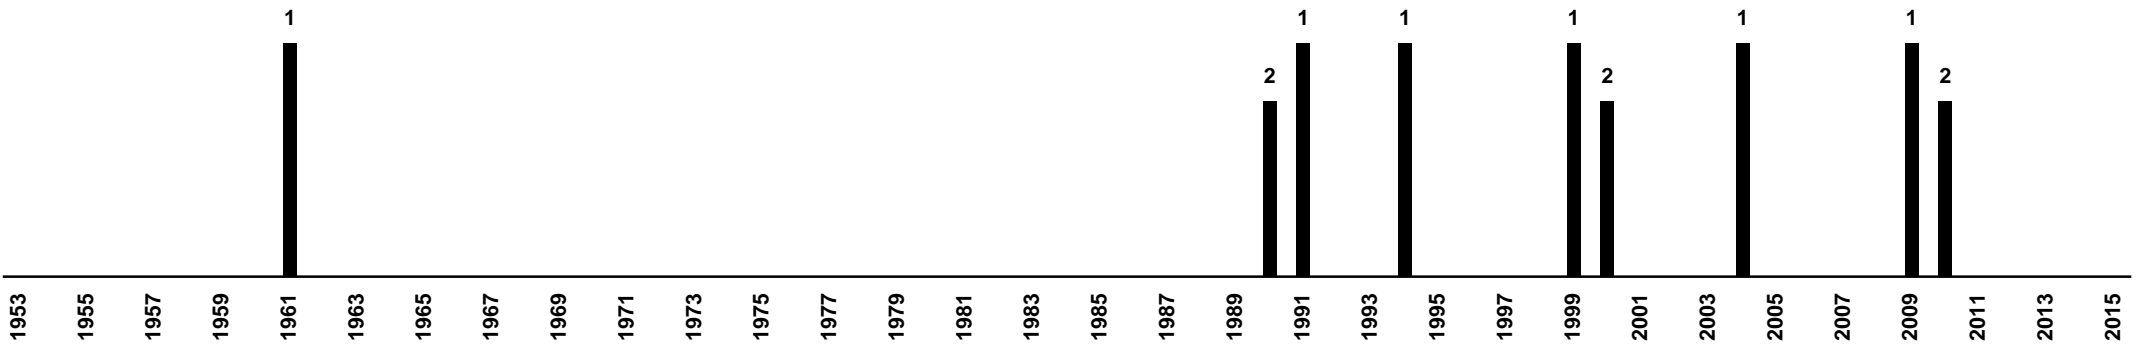

1899 **Werder Bremen** (1961-2010: 9-6-3)