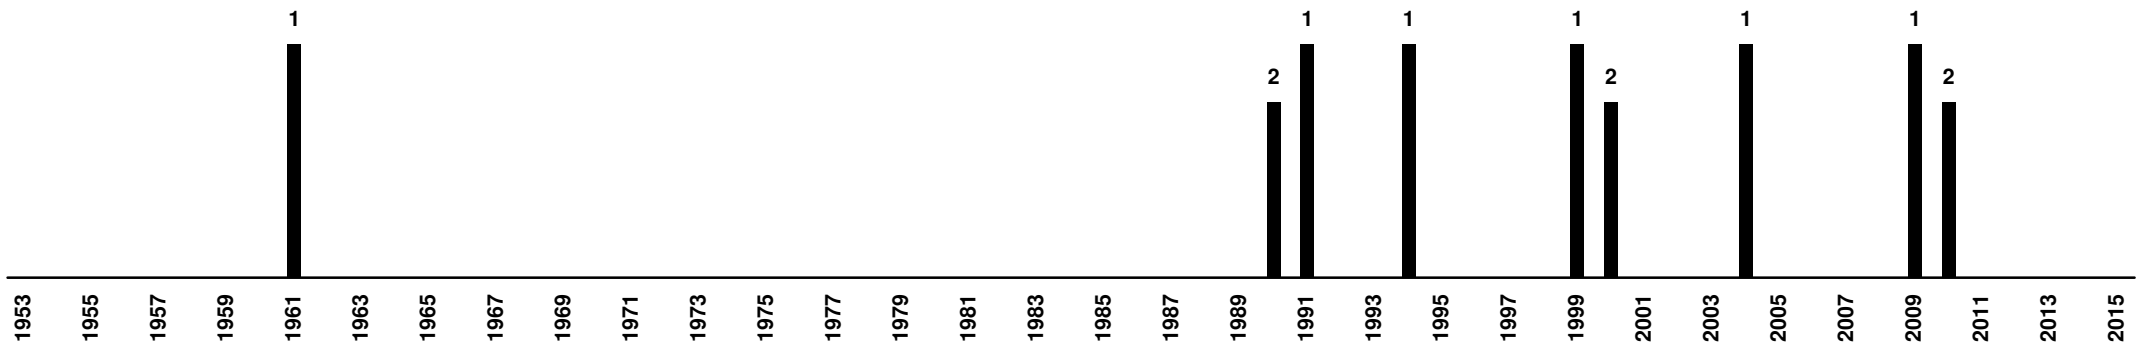

1899 **Werder Bremen** (1961-2010: 9-6-3)