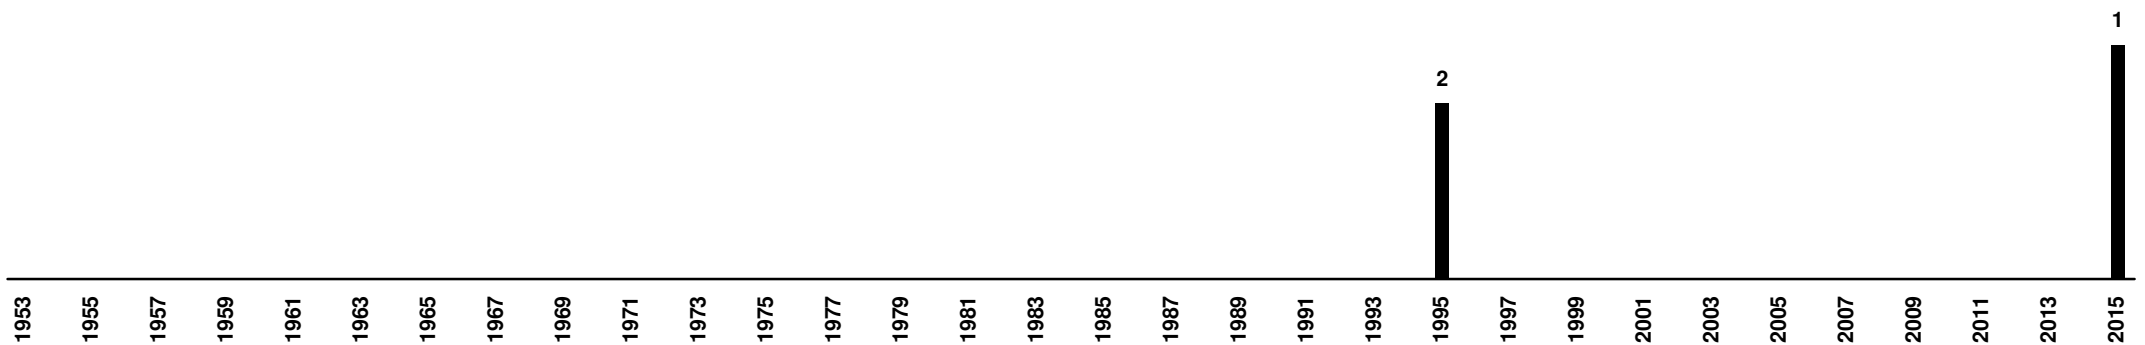

# Germany - Cup Finals

1952 **Karlsruher SC** (1955-1996: 4-2-2)

1904 **Bayer Leverkusen** (1993-2009: 3-1-2)

1945 **VfL Wolfsburg** (1995-2015: 2-1-1)

2017/18

2016/17

2015/16

2014/15

2013/14

2012/13

2011/12

2010/11

2009/10

2008/09

2007/08

2006/07