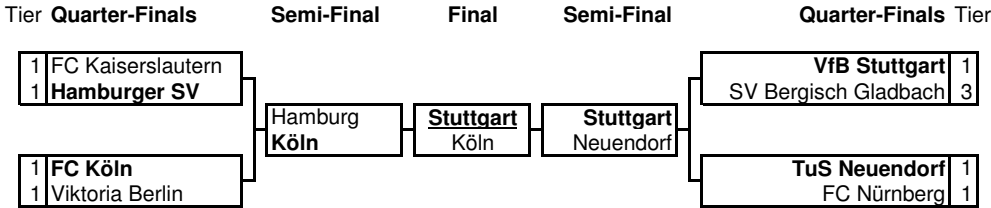

**1957/58**

Tier	Semi-Final	Final	Semi-Final	Qualification	Tier
1	FC Saarbrücken	Düsseldorf	Tasmania Berlin	<b>Tasmania Berlin</b>	1
1	<b>VfB Stuttgart</b>	<b>Stuttgart</b>	<b>Fortuna Düsseldorf (1)</b>	VfL Osnabrück	1

**1956/57**

Tier	Semi-Final	Final	Semi-Final	Qualification	Tier
1	<b>Fortuna Düsseldorf</b>	Düsseldorf	<b>Bayern</b>	Spandauer SV	1
1	Hamburger SV	<b>Bayern</b>	FC Saarbrücken (1)	<b>Bayern München</b>	1