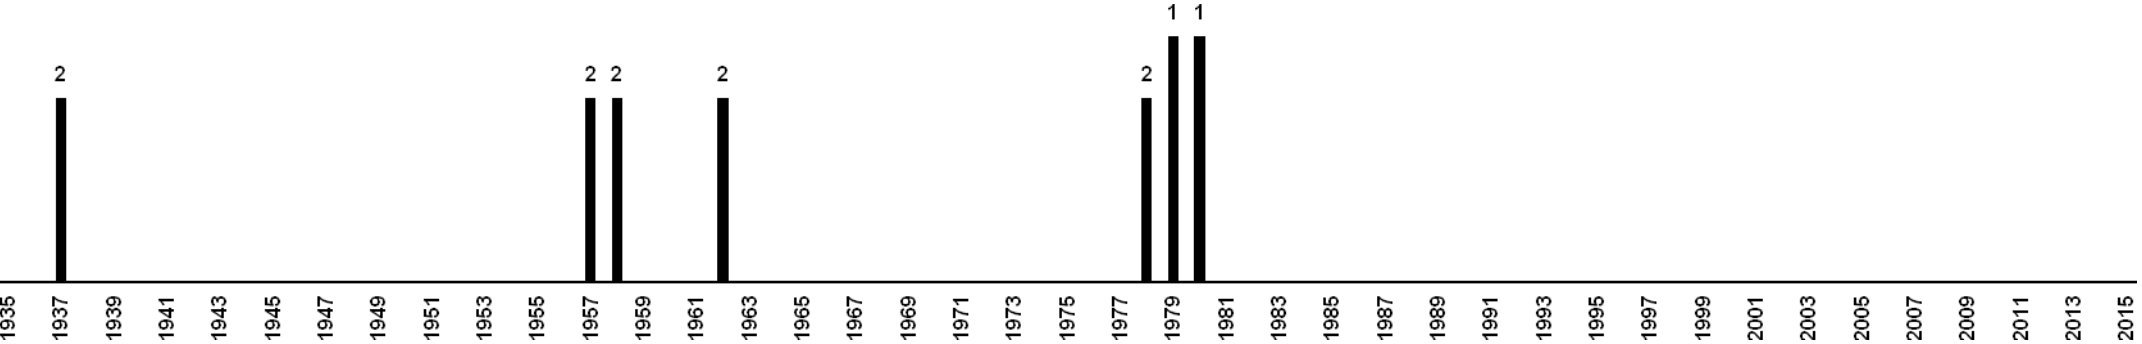

# Germany - Cup Finals

1899 **Borussia Mönchengladbach** (1960-1995: 5-3-2)

1900 **FC Kaiserslautern** (1961-2024: 8-2-6)

1895 **Fortuna Düsseldorf** (1937-1980: 7-2-5)