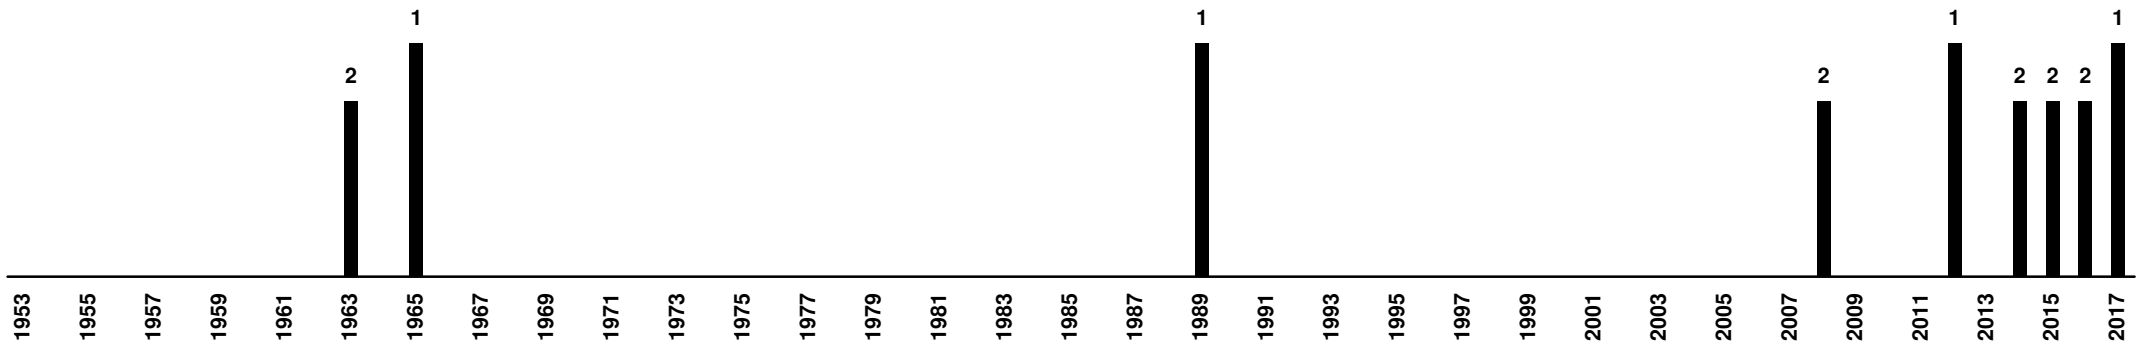

1909 **Borussia Dortmund** (1963-2017: 9-4-5)