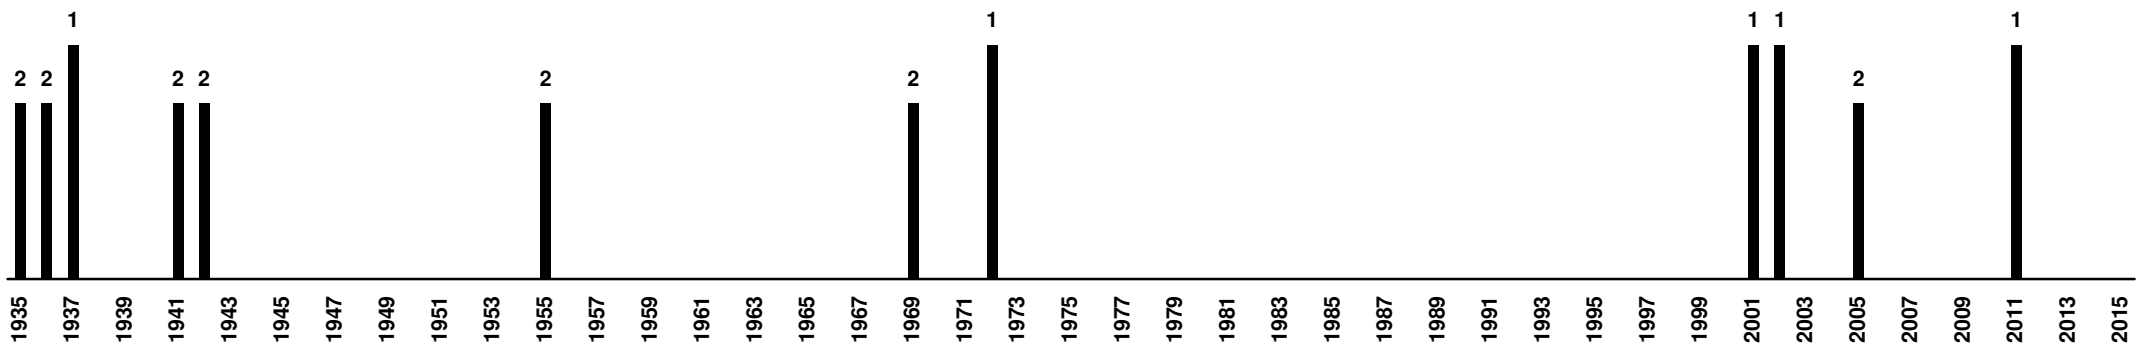

# Germany - Cup Finals

1900 **Bayern München** (1957-2016: 21-18-3)

1899 **Werder Bremen** (1961-2010: 9-6-3)

1904 **Schalke 04** (1935-2011: 12-5-7)