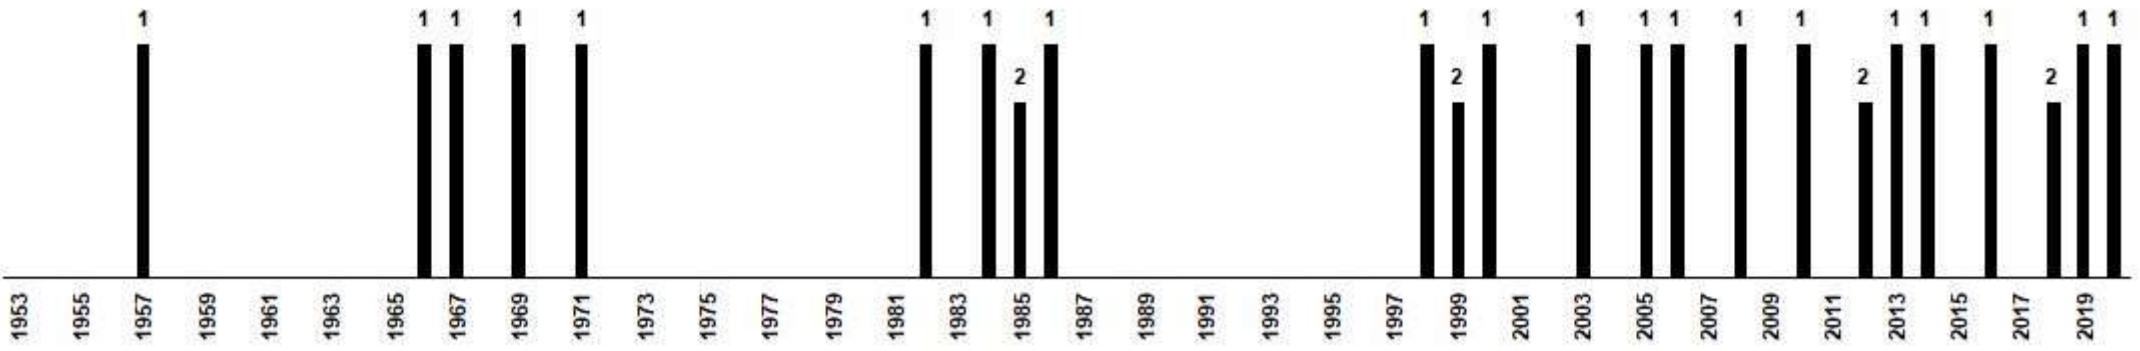

Germany - Cup Finals

1900 **Bayern München** (1957-2020: 24-20-4)