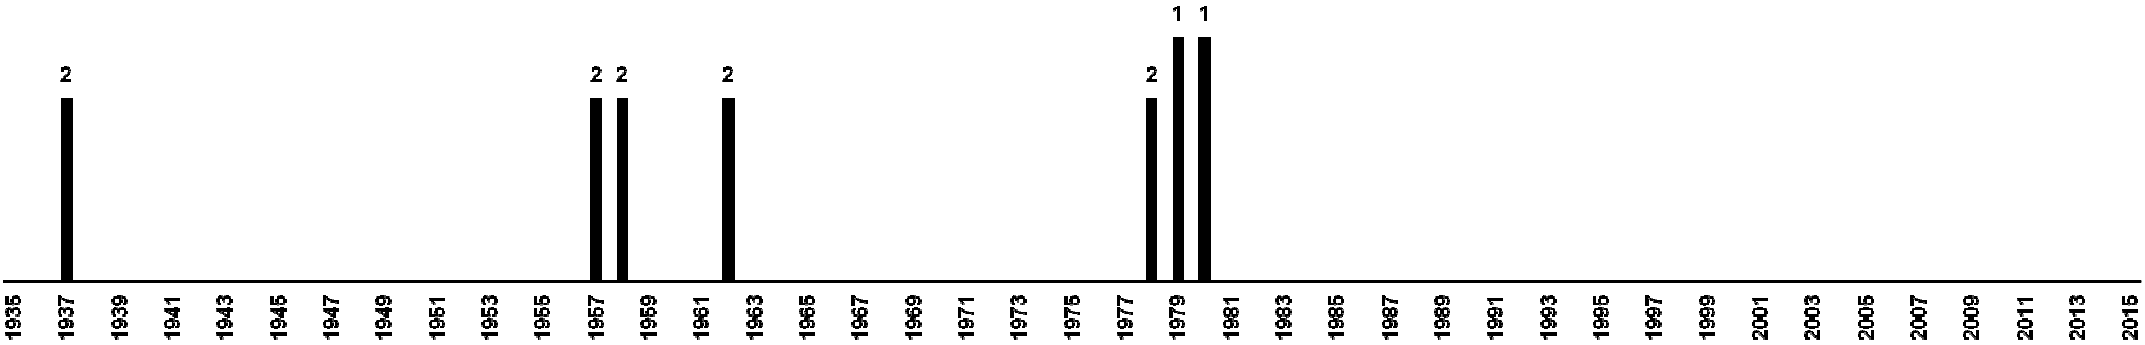

# Germany - Cup Finals

1899 **Borussia Mönchengladbach** (1960-1995: 5-3-2)

1900 **FC Kaiserslautern** (1961-2003: 7-2-5)

1895 **Fortuna Düsseldorf** (1937-1980: 7-2-5)