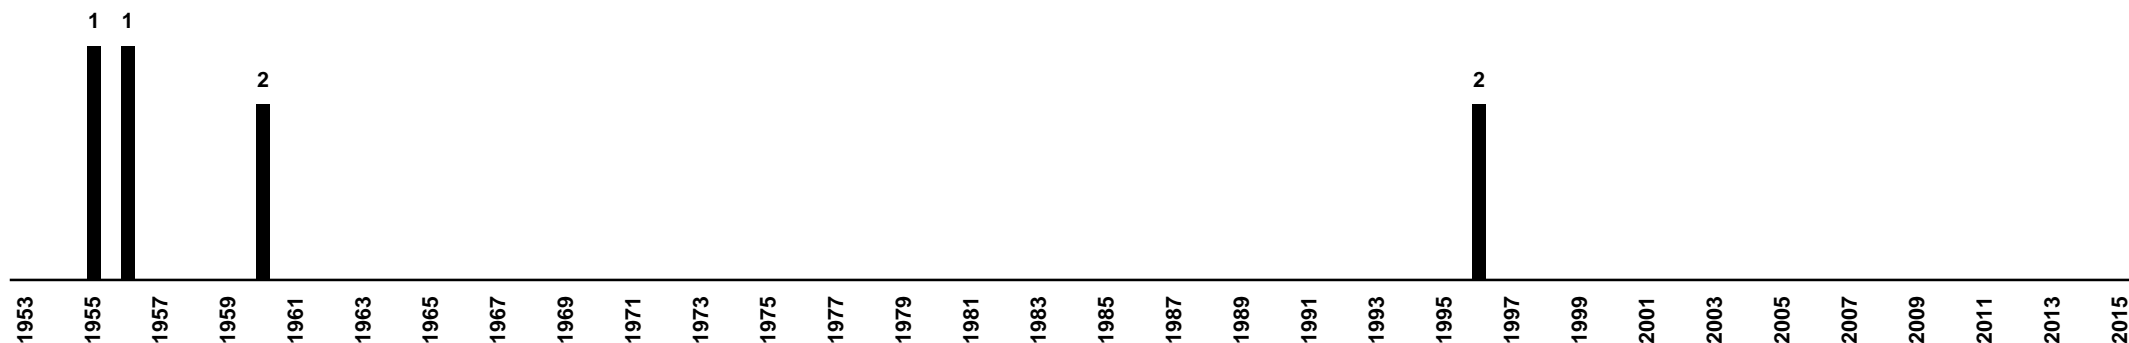

1952 **Karlsruher SC** (1955-1996: 4-2-2)