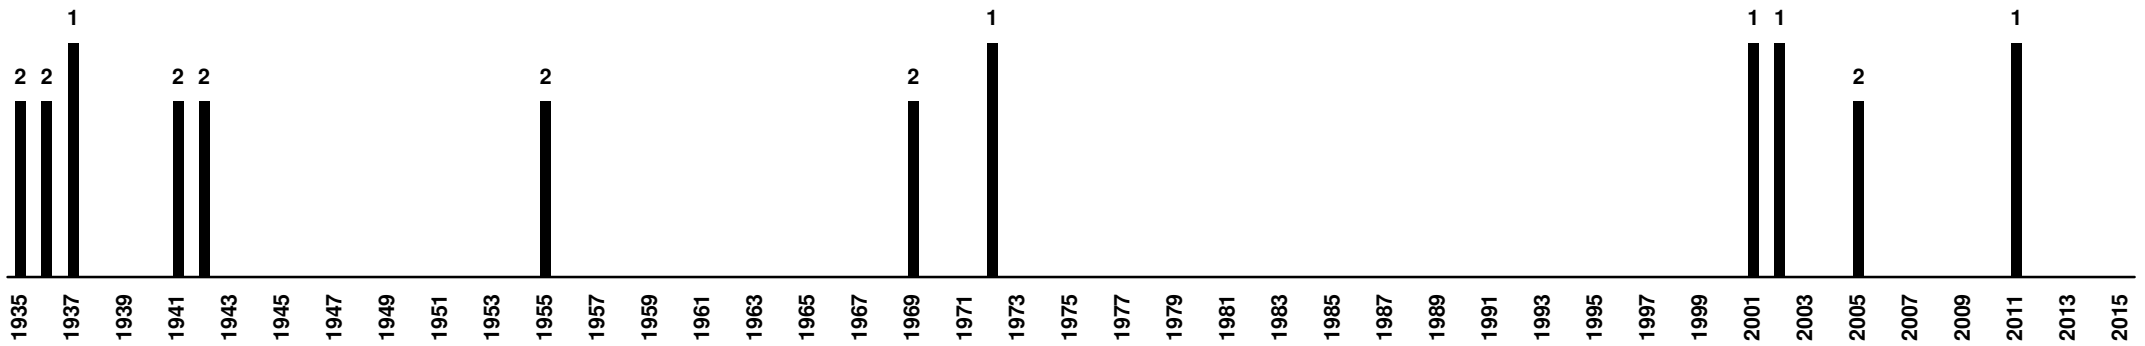

# Germany - Cup Finals

1900 **Bayern München** (1957-2018: 22-18-4)

1899 **Werder Bremen** (1961-2010: 9-6-3)

1904 **Schalke 04** (1935-2011: 12-5-7)