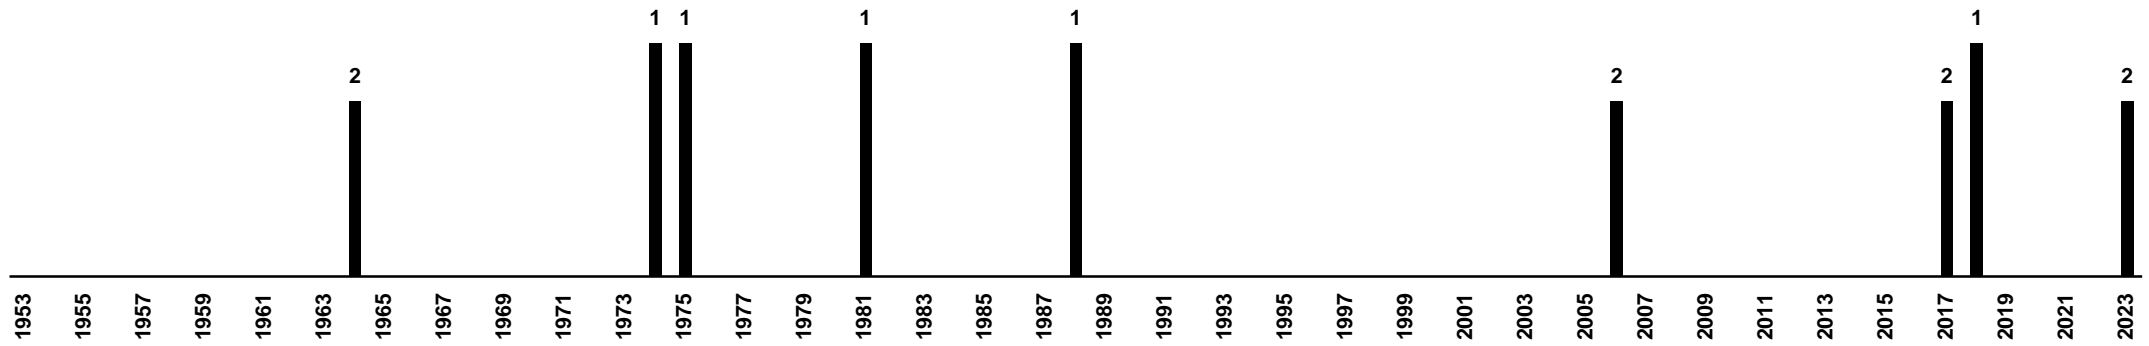

1899 **Eintracht Frankfurt** (1964-2023: 9-5-4)