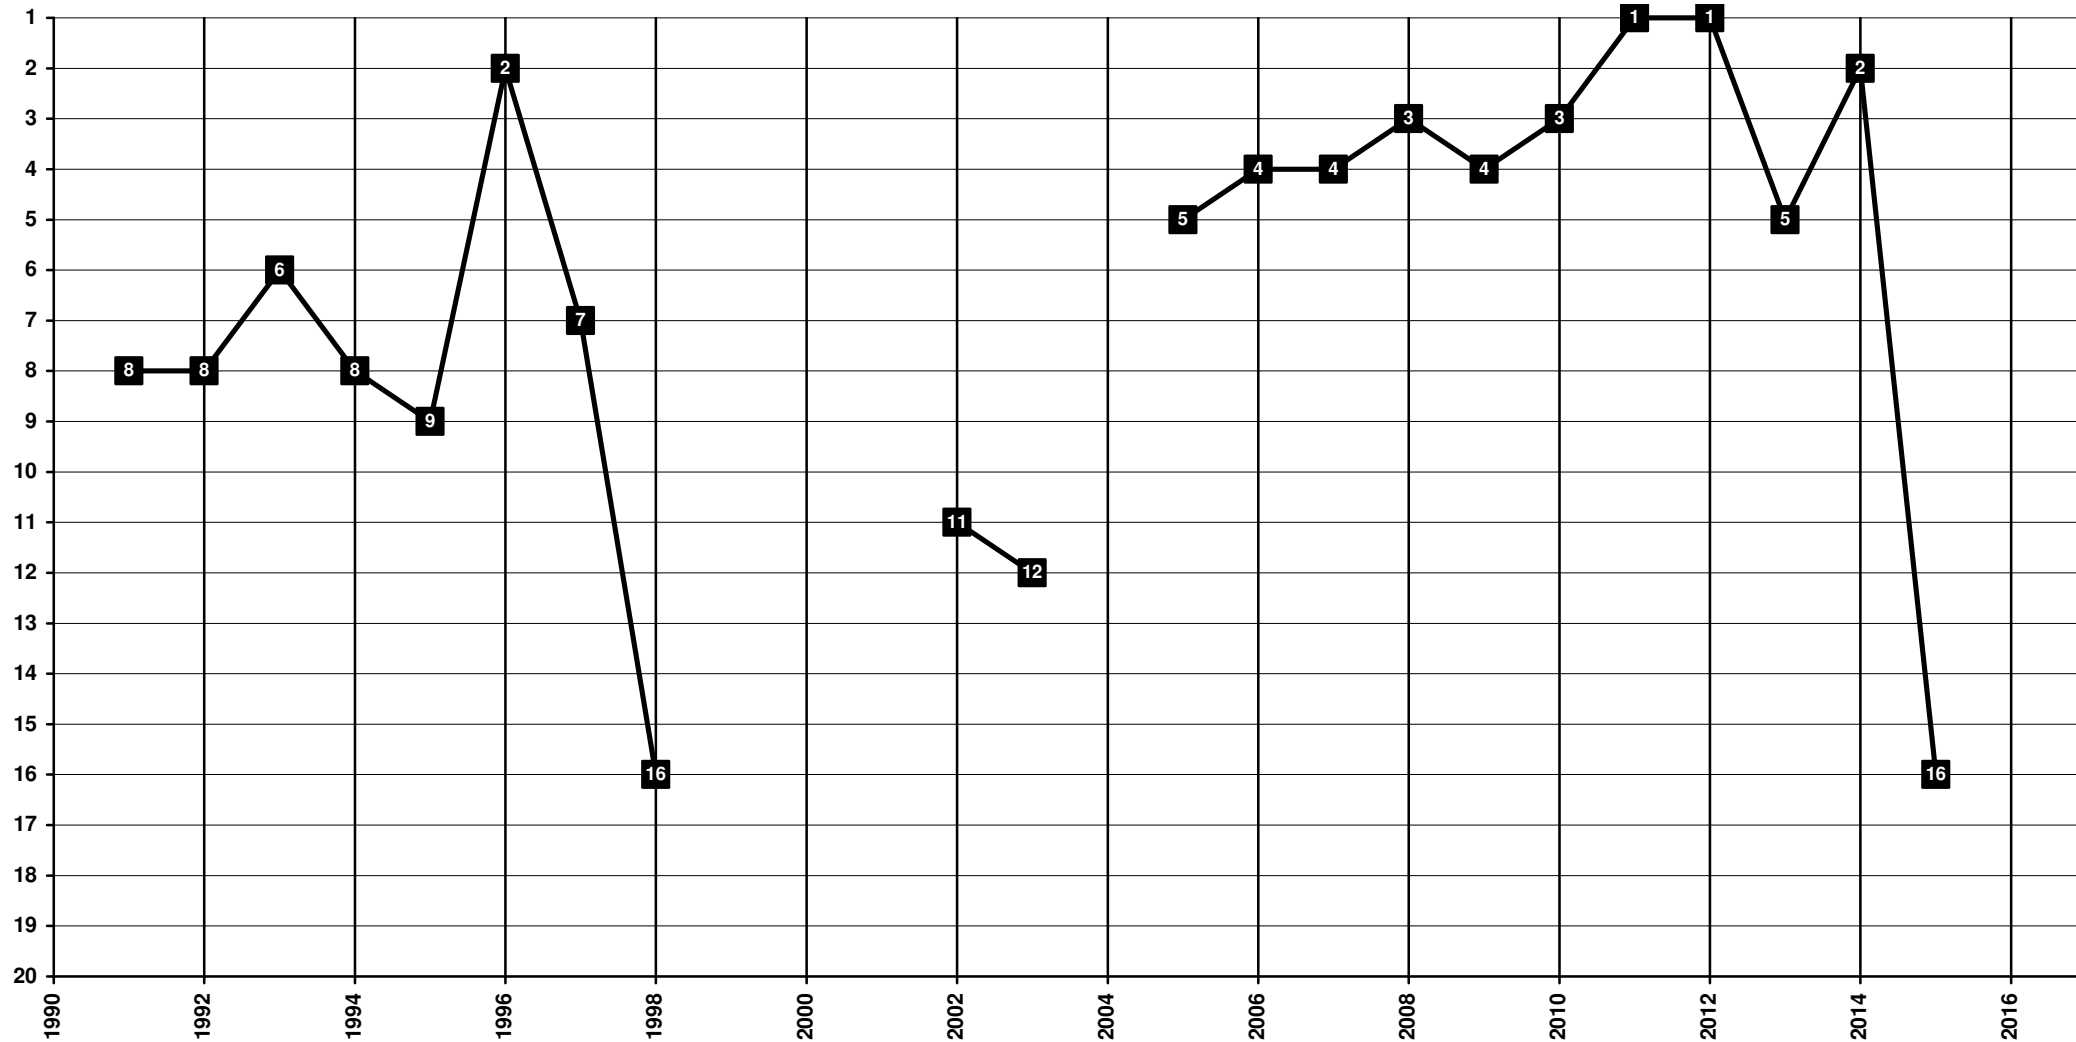

Georgia - Tier 1 - Final Table Places

1937 **Metalurgi** | 1990 **Margveti** | 1999 **Metalurgi** | 2004 **FC Zestafoni** [Zestafoni]