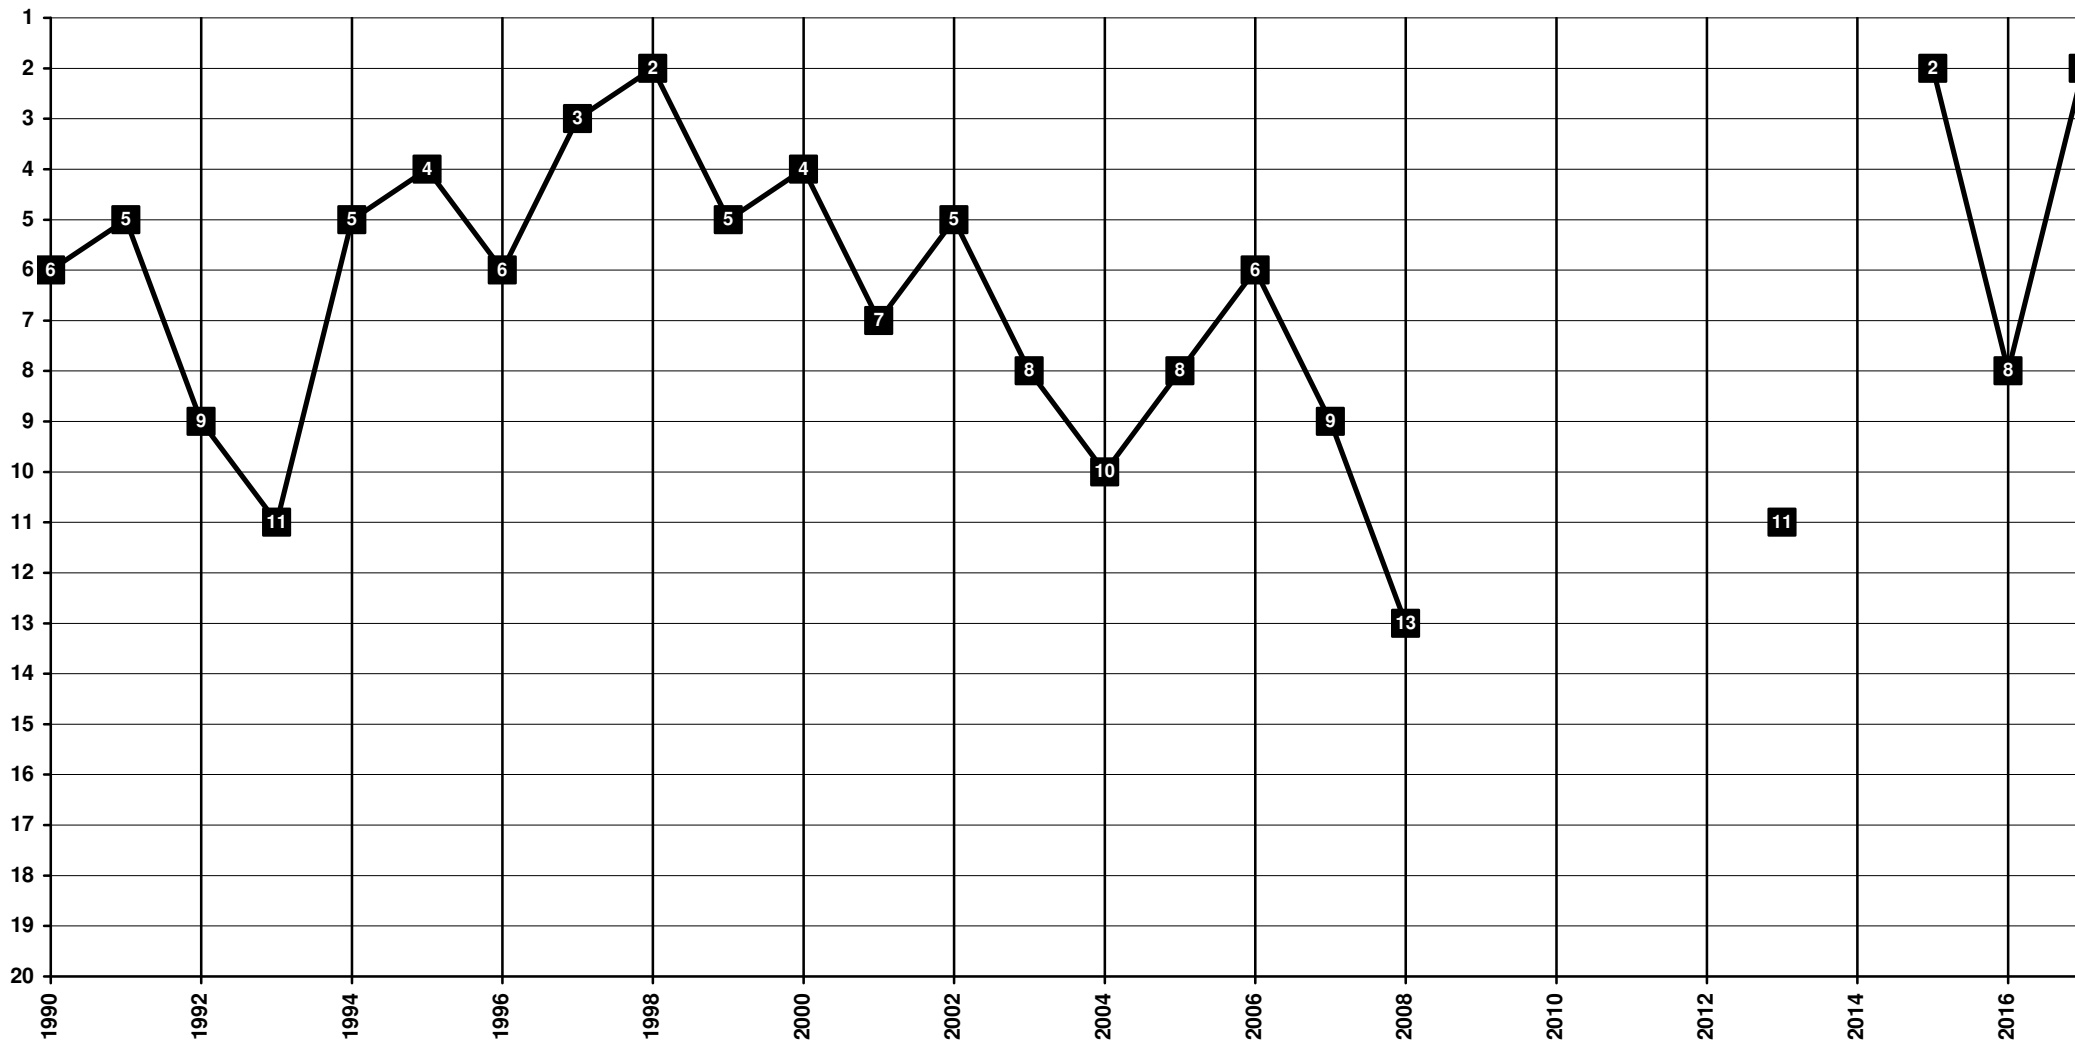

# Georgia - Tier 1 - Final Table Places

1923 **Dinamo** | 1990 **FC** | 1994 **Dinamo Batumi** [Batumi]

# Georgia - Tier 1 - Final Table Places

1936 **Sioni Bolnisi** [Bolnisi]

# Georgia - Tier 1 - Final Table Places

1949 **Dila Gori** [Gori]