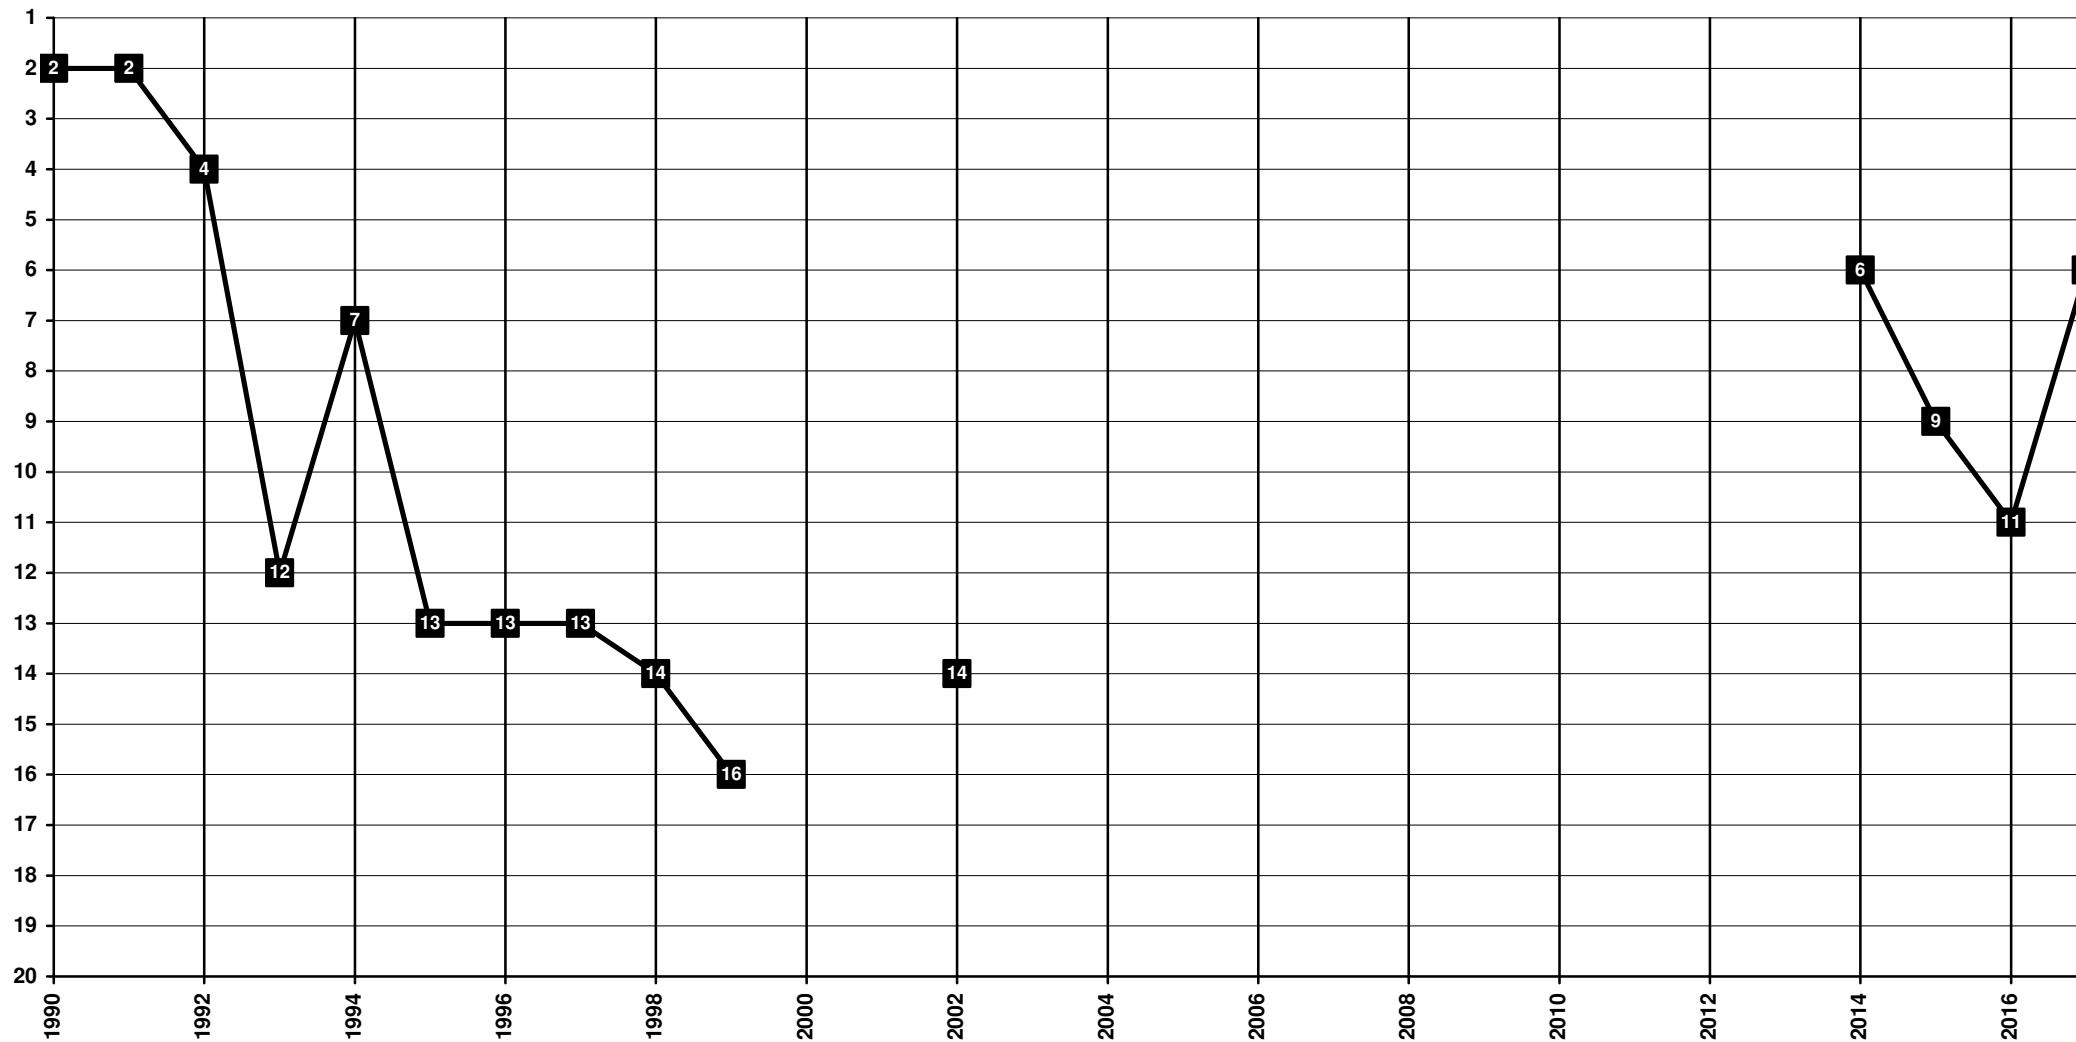

Georgia - Tier 1 - Final Table Places

1926 **Kolmeurne** | 1960 **Guria Lanchkhuti** [Lanchkhuti]