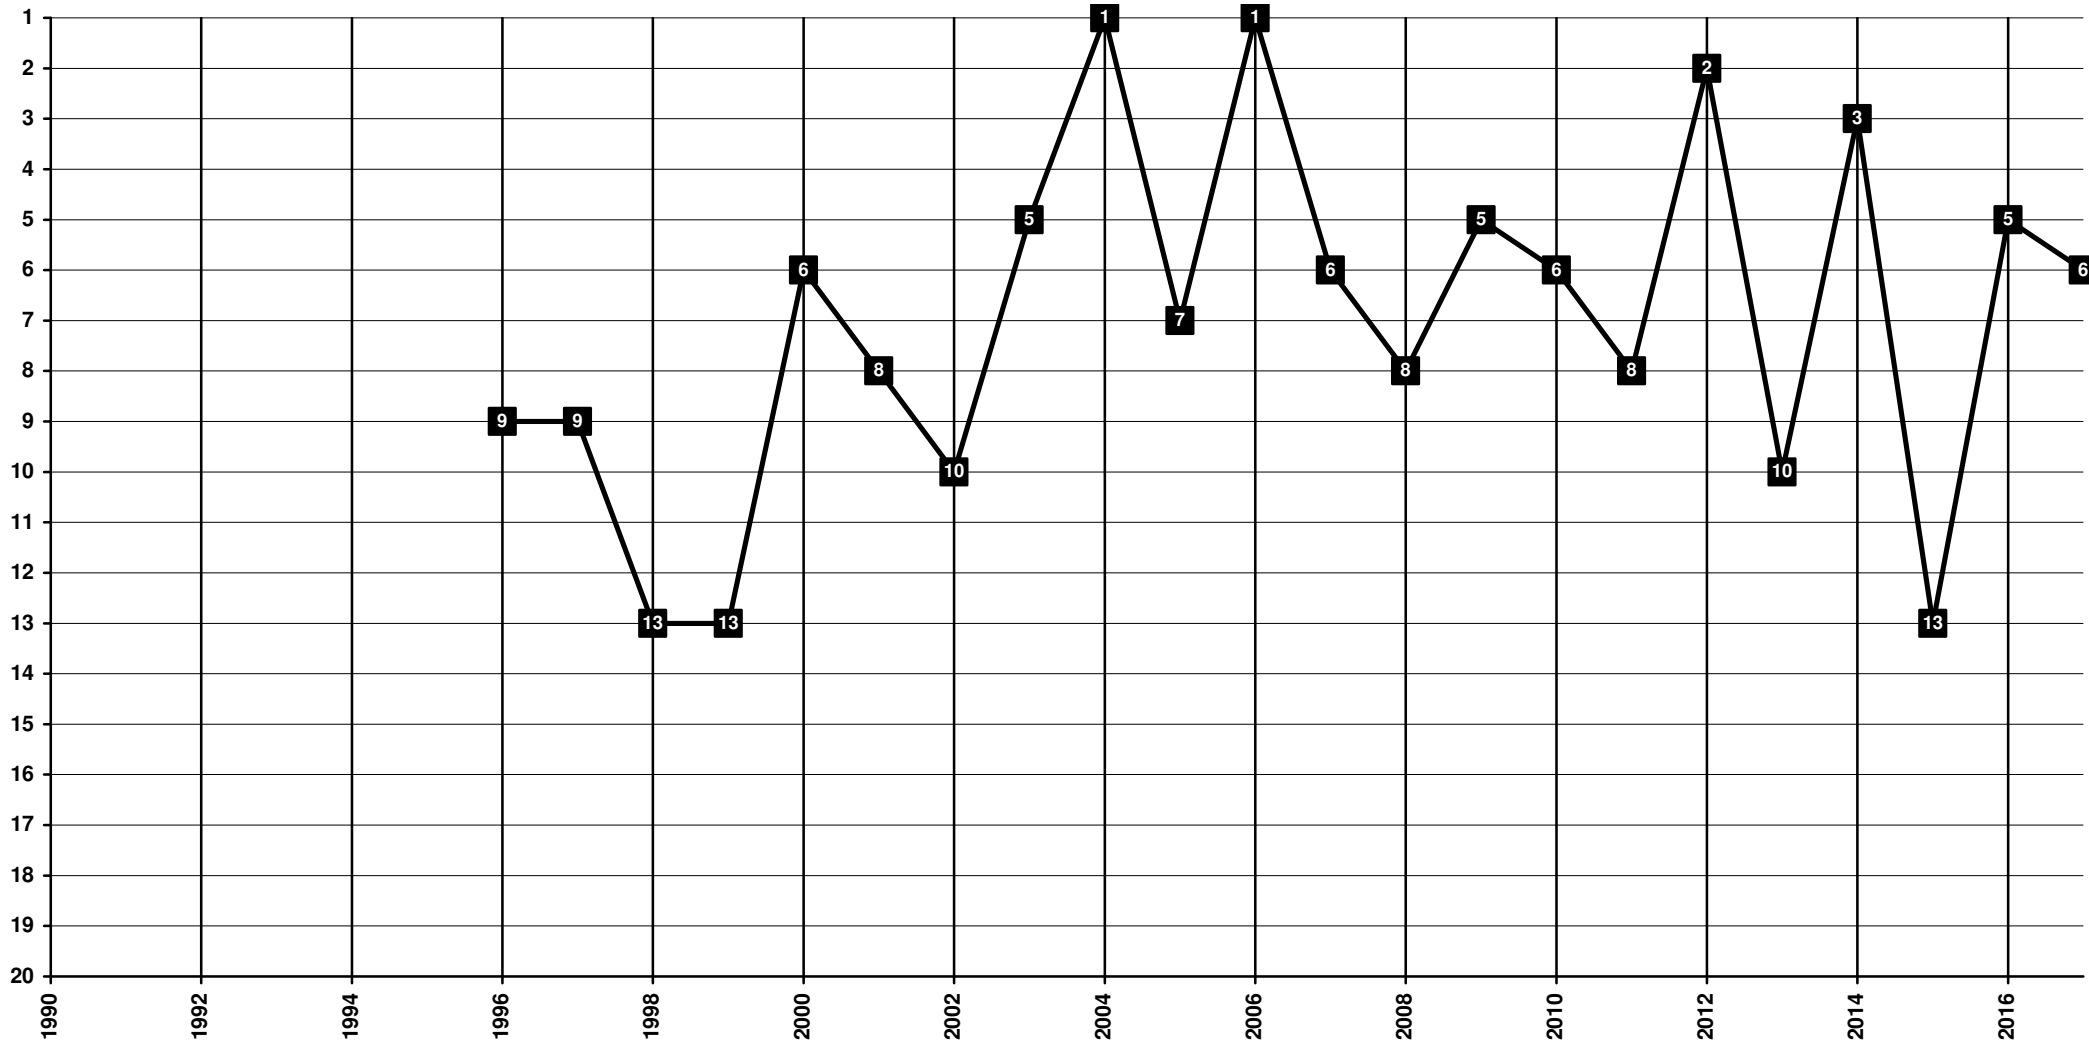

# Georgia - Tier 1 - Final Table Places

1923 **Dinamo** | 1990 **FC** | 1994 **Dinamo Batumi** [Batumi]

# Georgia - Tier 1 - Final Table Places

1936 **Sioni Bolnisi** [Bolnisi]

# Georgia - Tier 1 - Final Table Places

1949 **Dila Gori** [Gori]