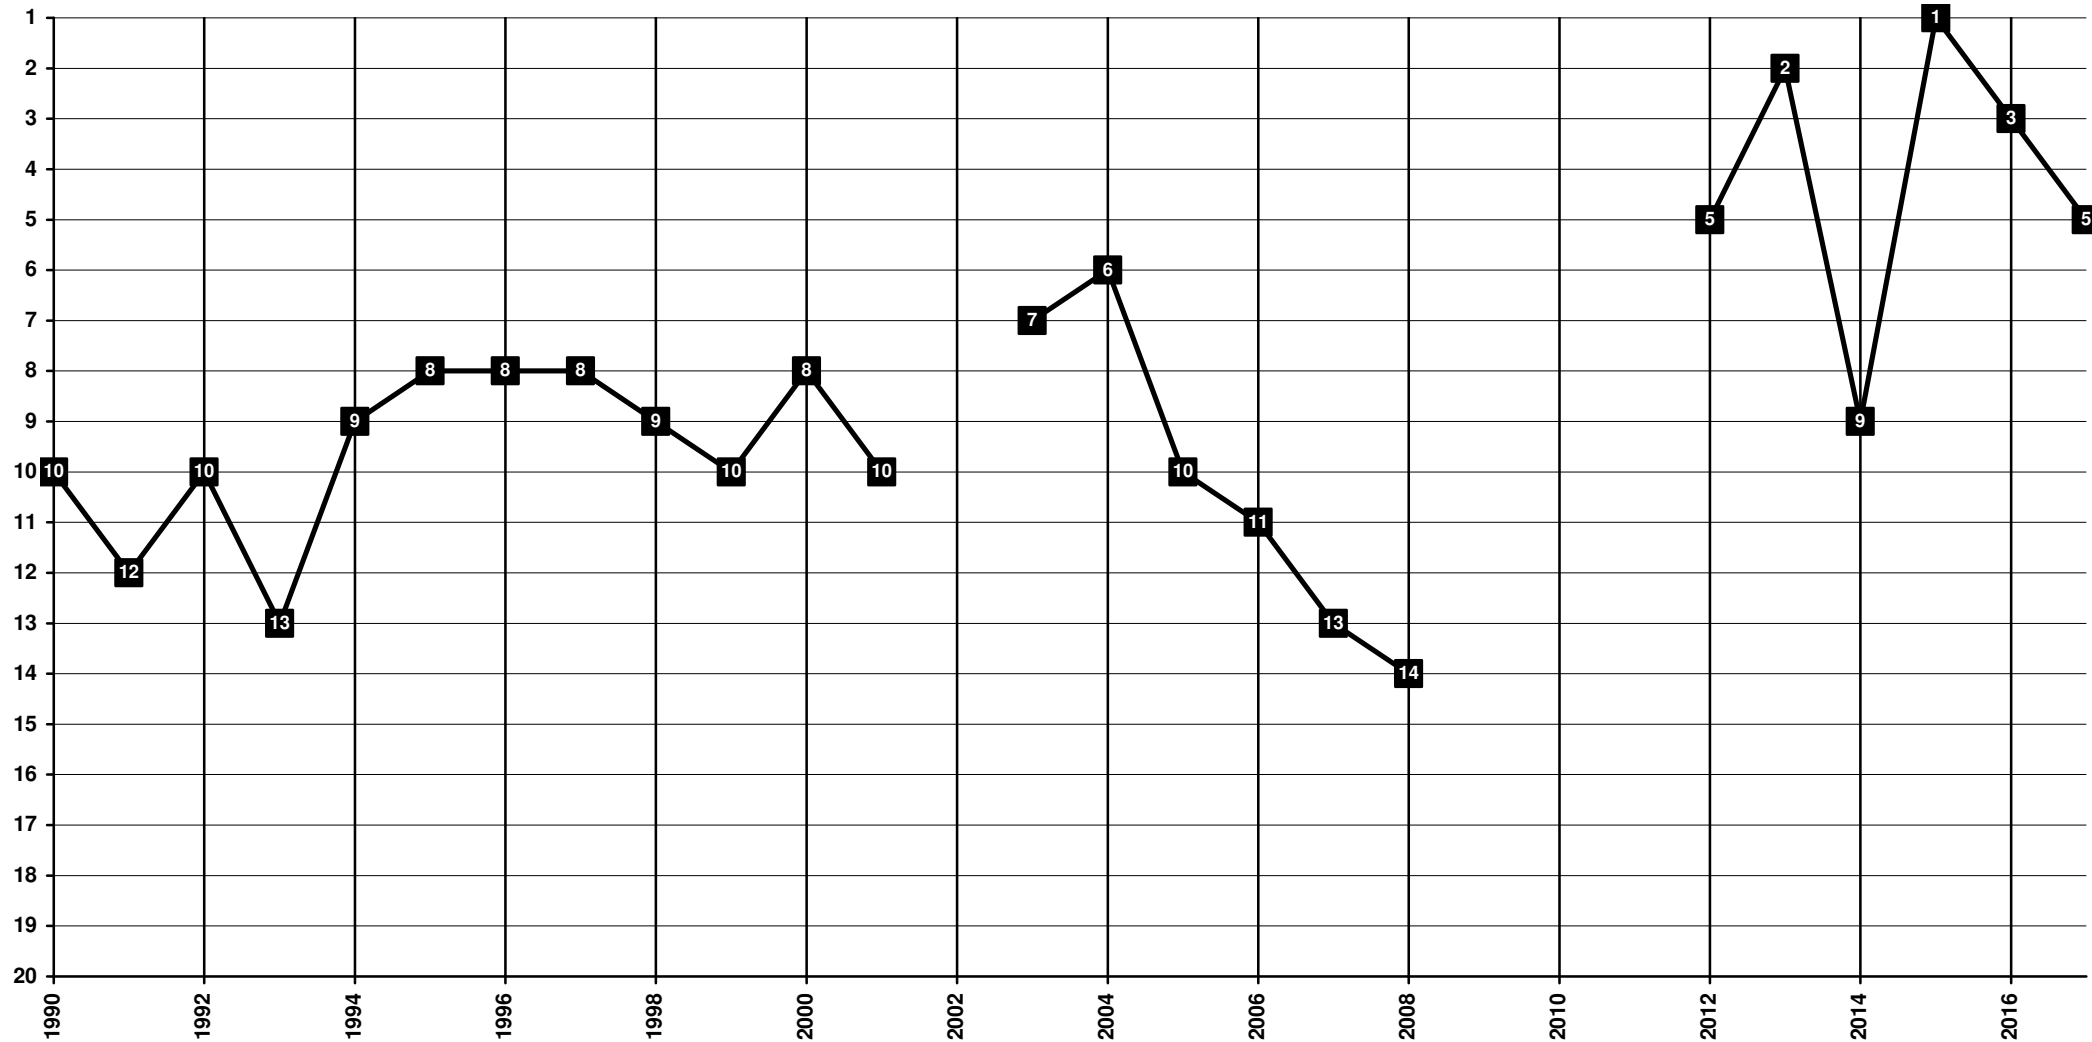

# Georgia - Tier 1 - Final Table Places

1923 **Dinamo** | 1990 **FC** | 1994 **Dinamo Batumi** [Batumi]

# Georgia - Tier 1 - Final Table Places

1936 **Sioni Bolnisi** [Bolnisi]

# Georgia - Tier 1 - Final Table Places

1949 **Dila Gori** [Gori]