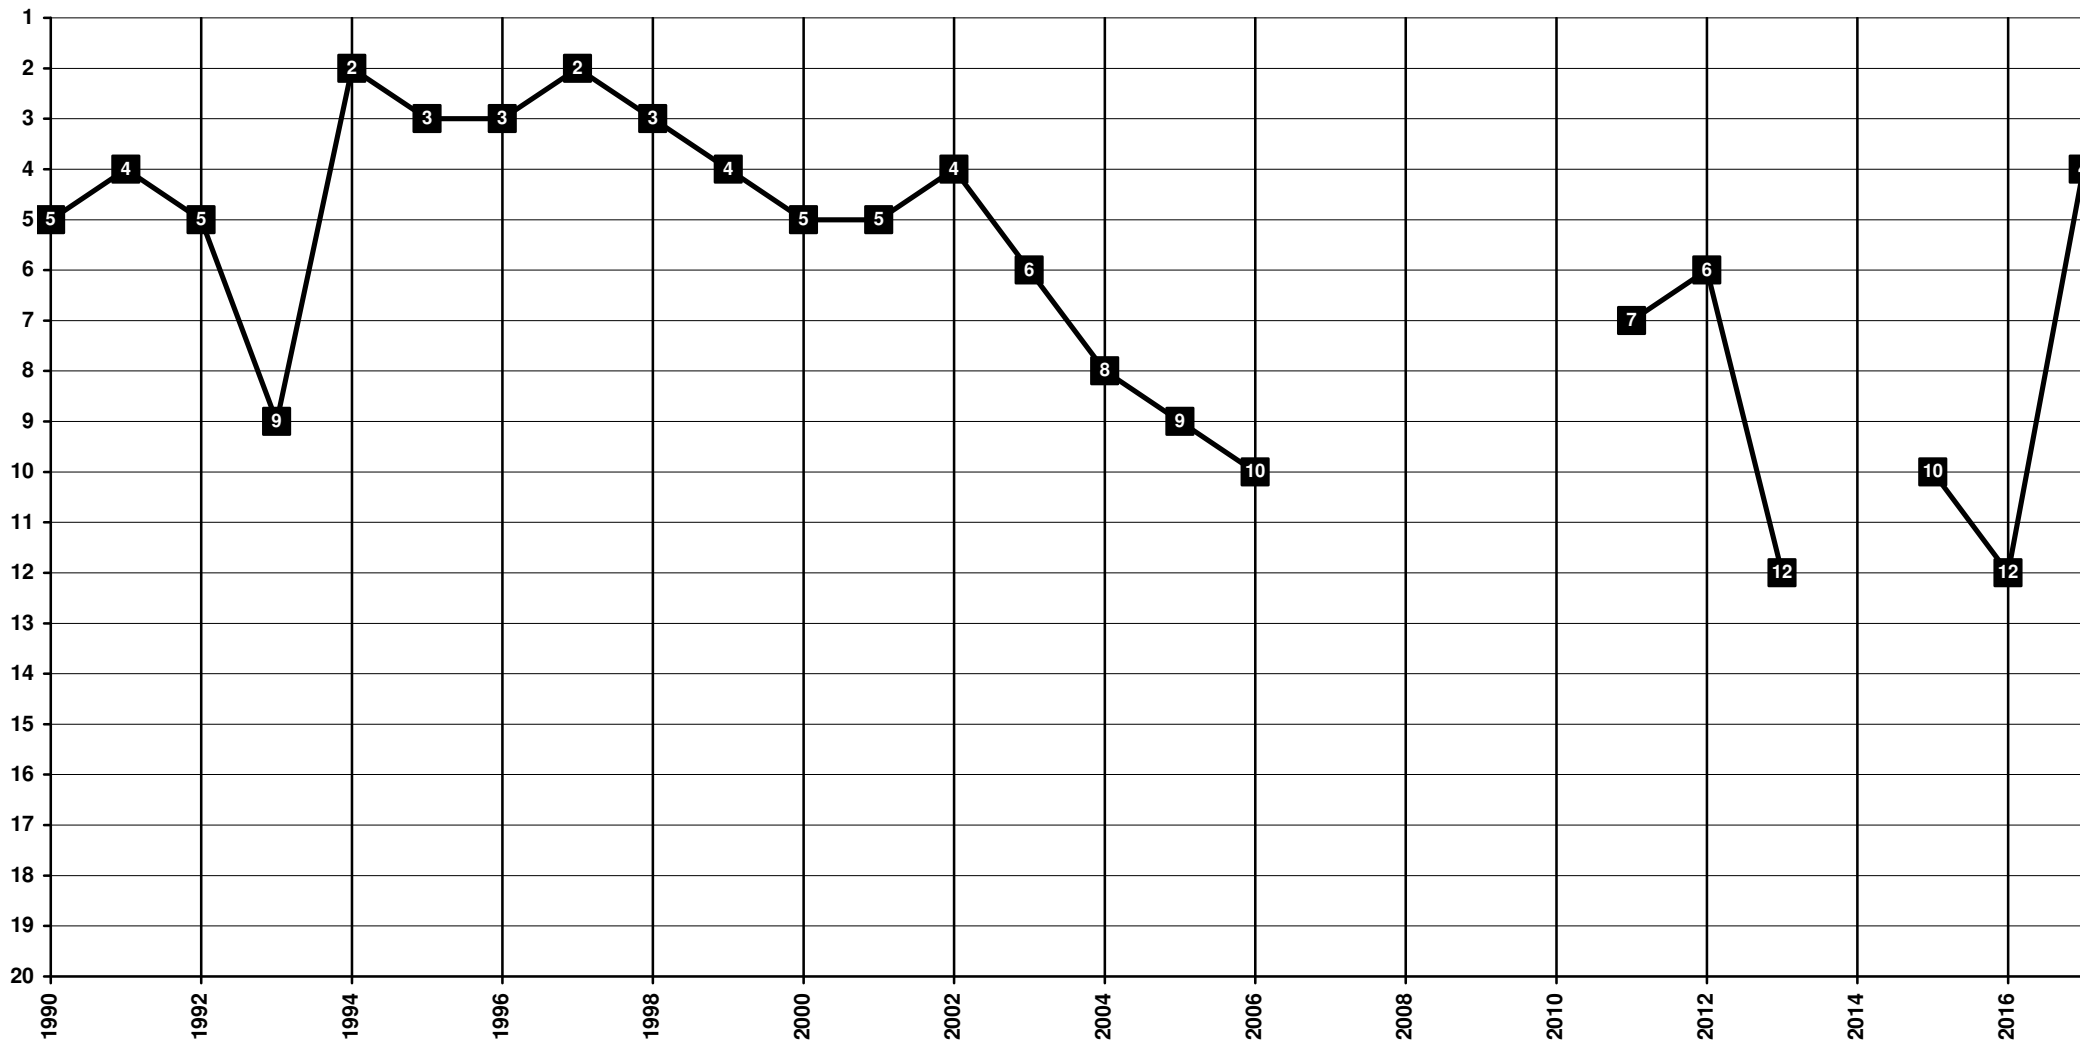

Georgia - Tier 1 - Final Table Places

1913 **Kolkheti Poti** [Poti]