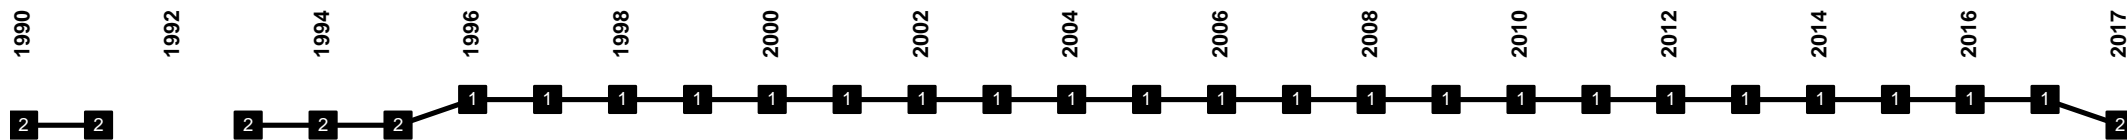

# Georgia - Divisional Movements

1923 **Dinamo Batumi** | 1990 **FC Batumi** | 1994 **Dinamo Batumi**

1936 **Sioni Bolnisi**

1949 **Dila Gori**