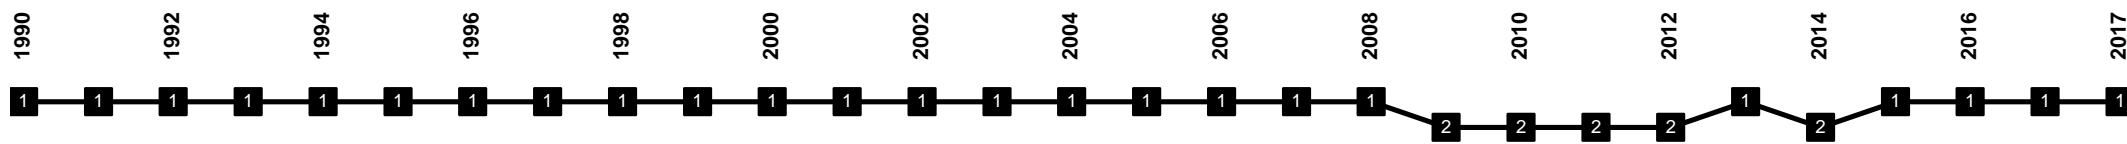

# Georgia - Divisional Movements

1923 **Dinamo Batumi** | 1990 **FC Batumi** | 1994 **Dinamo Batumi**

1936 **Sioni Bolnisi**

1949 **Dila Gori**