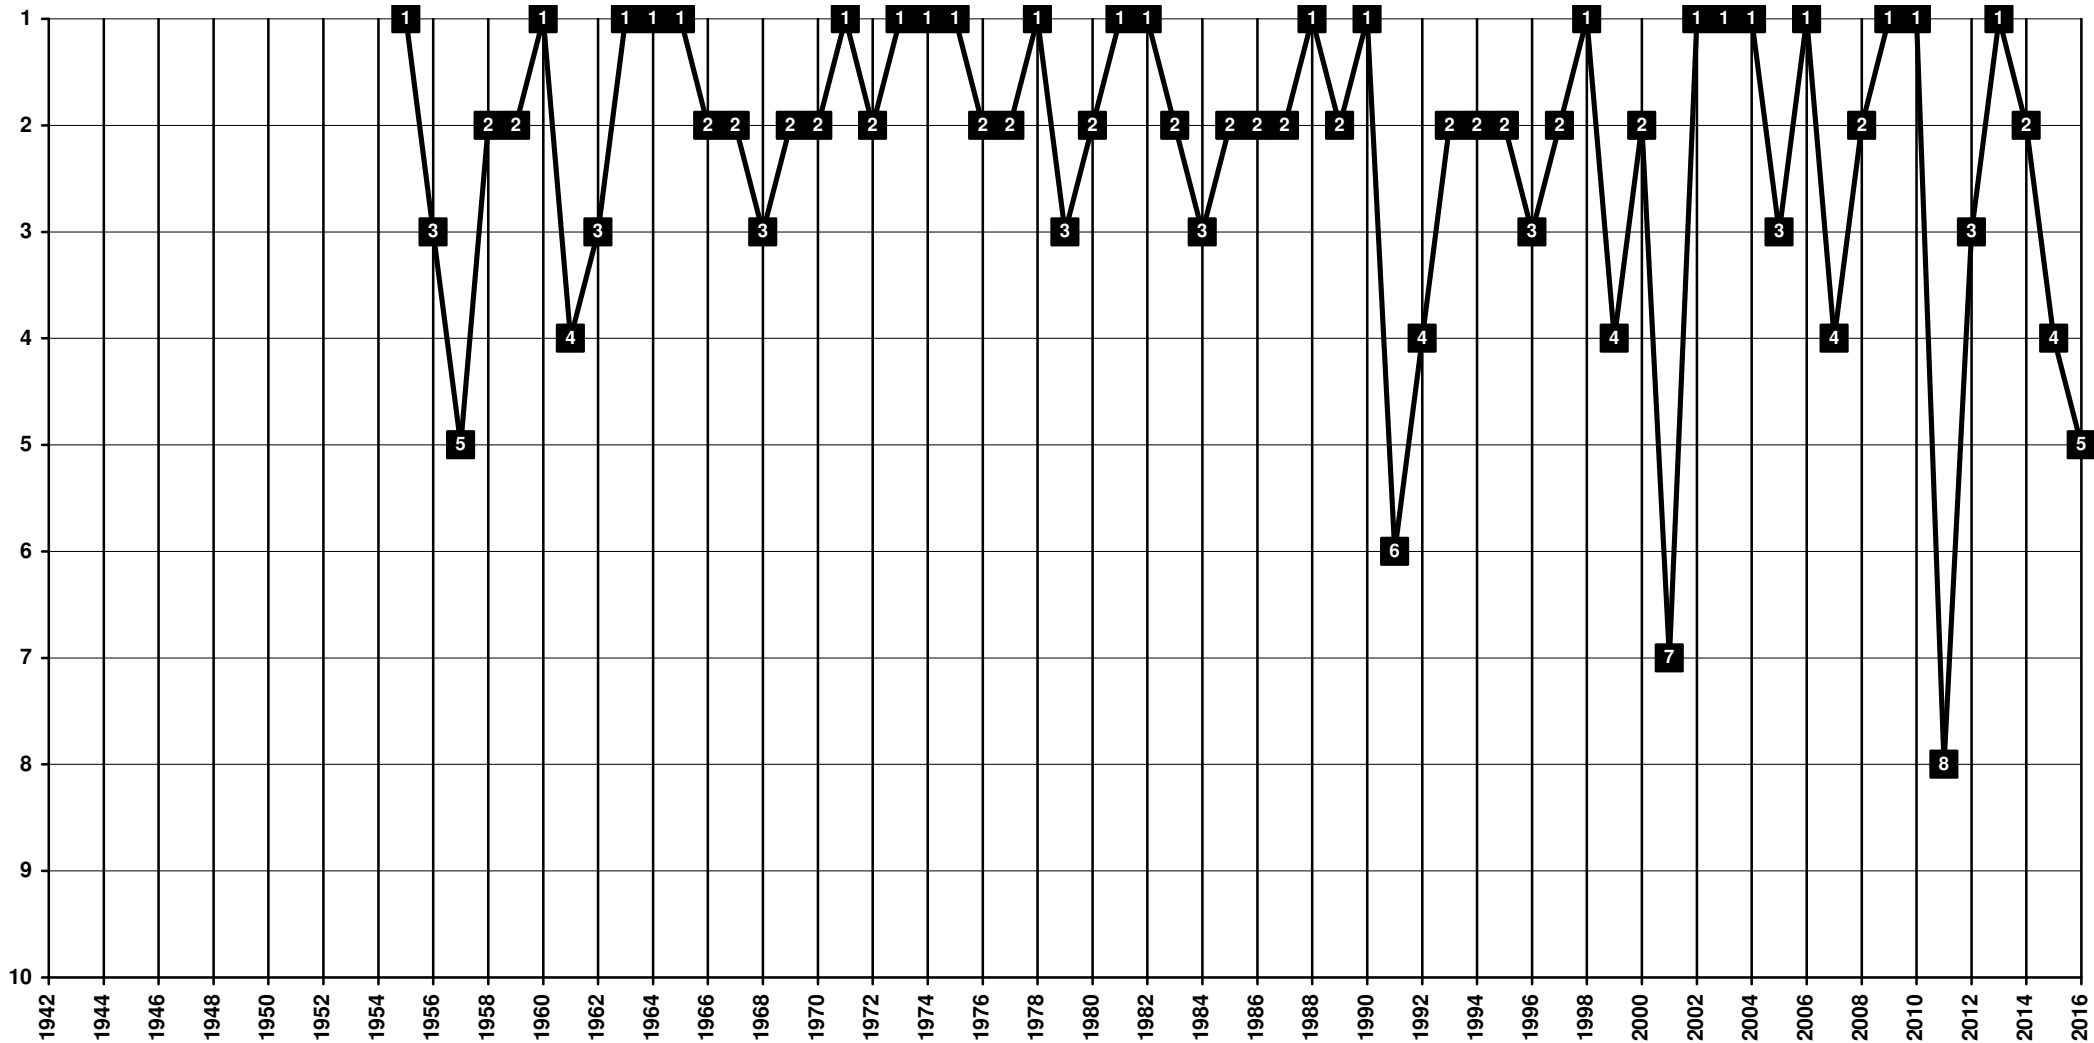

Faroe Island - Tier 1 - Final Table Places

1904 **Havnar Bóltfelag** [Tórshavn] – HB Tórshavn