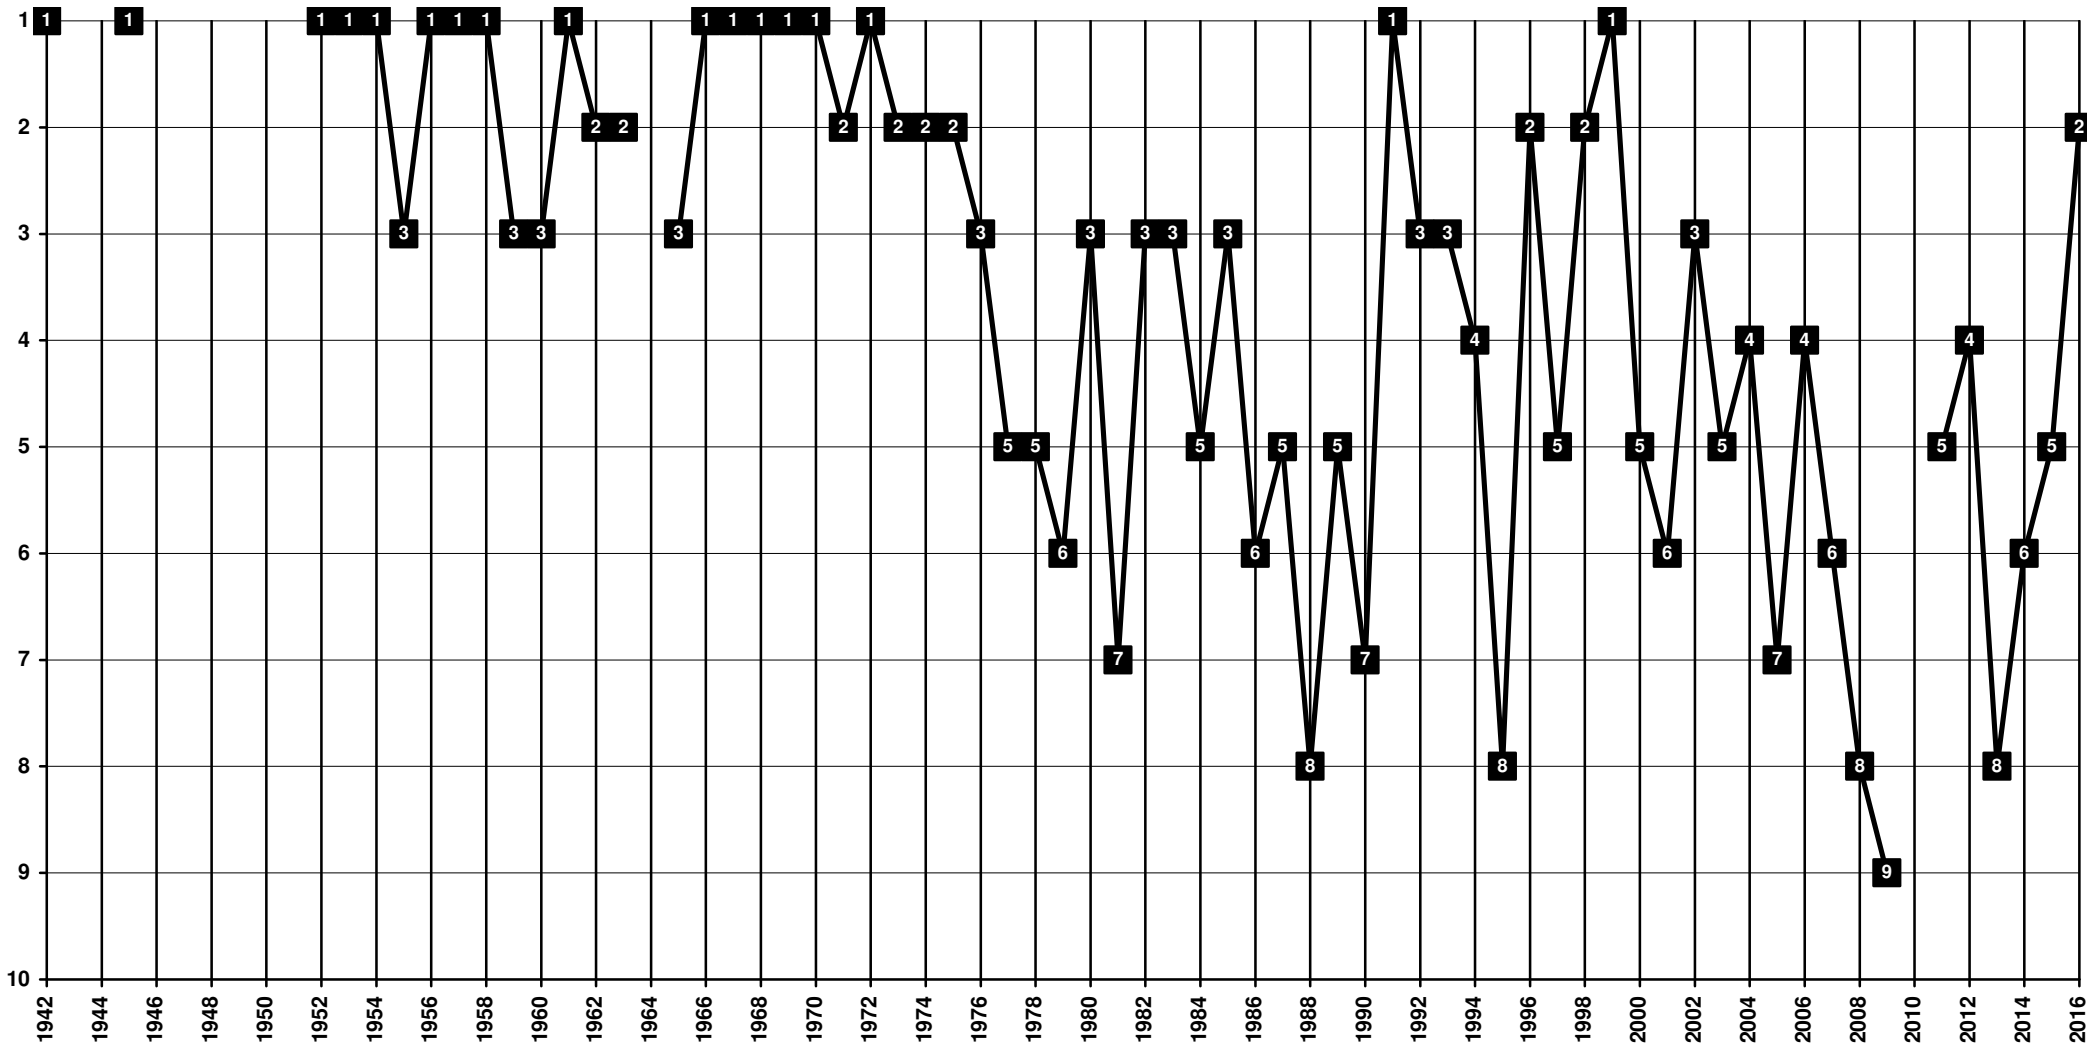

Faroe Island - Tier 1 - Final Table Places

1973 Argja Bóltfelag [Argir] – AB Argir

Faroe Island - Tier 1 - Final Table Places

1946 Ítróttarfelag Fuglafjarðar [Fuglafjørður] – ÍF Fuglafjørður

Faroe Island - Tier 1 - Final Table Places

1926-2007 (merged with Leirvikar Ítróttarfelag to Víkingur) **Gøtu Ítróttarfelag** [Gøta] – Gí Gøta

Faroe Island - Tier 1 - Final Table Places

1904 Klaksvíkar Ítróttarfelag [Klaksvík] – KÍ Klaksvík

Faroe Island - Tier 1 - Final Table Places