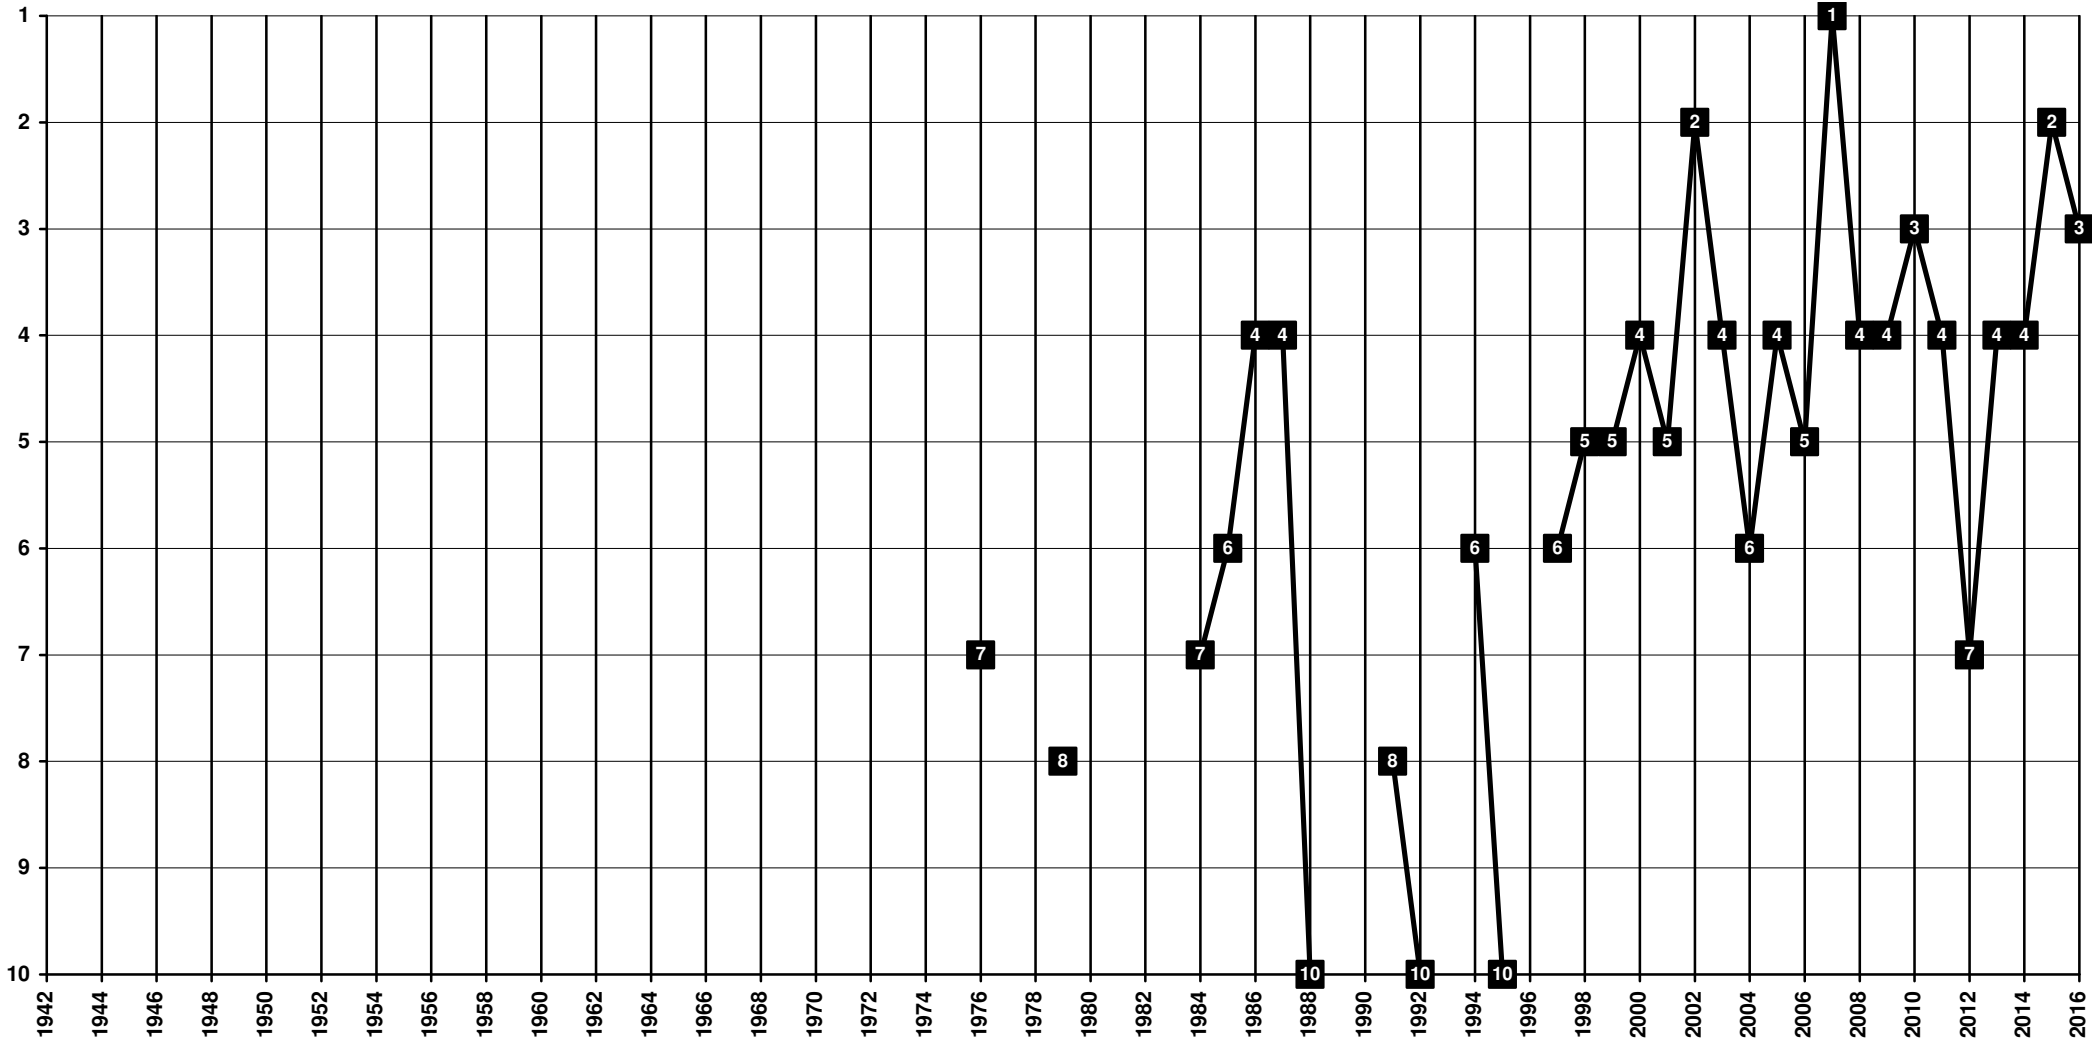

Faroe Island - Tier 1 - Final Table Places

1957 **Nes Sóknar Ítróttarfelag** [Runavík] – NSÍ Runavík