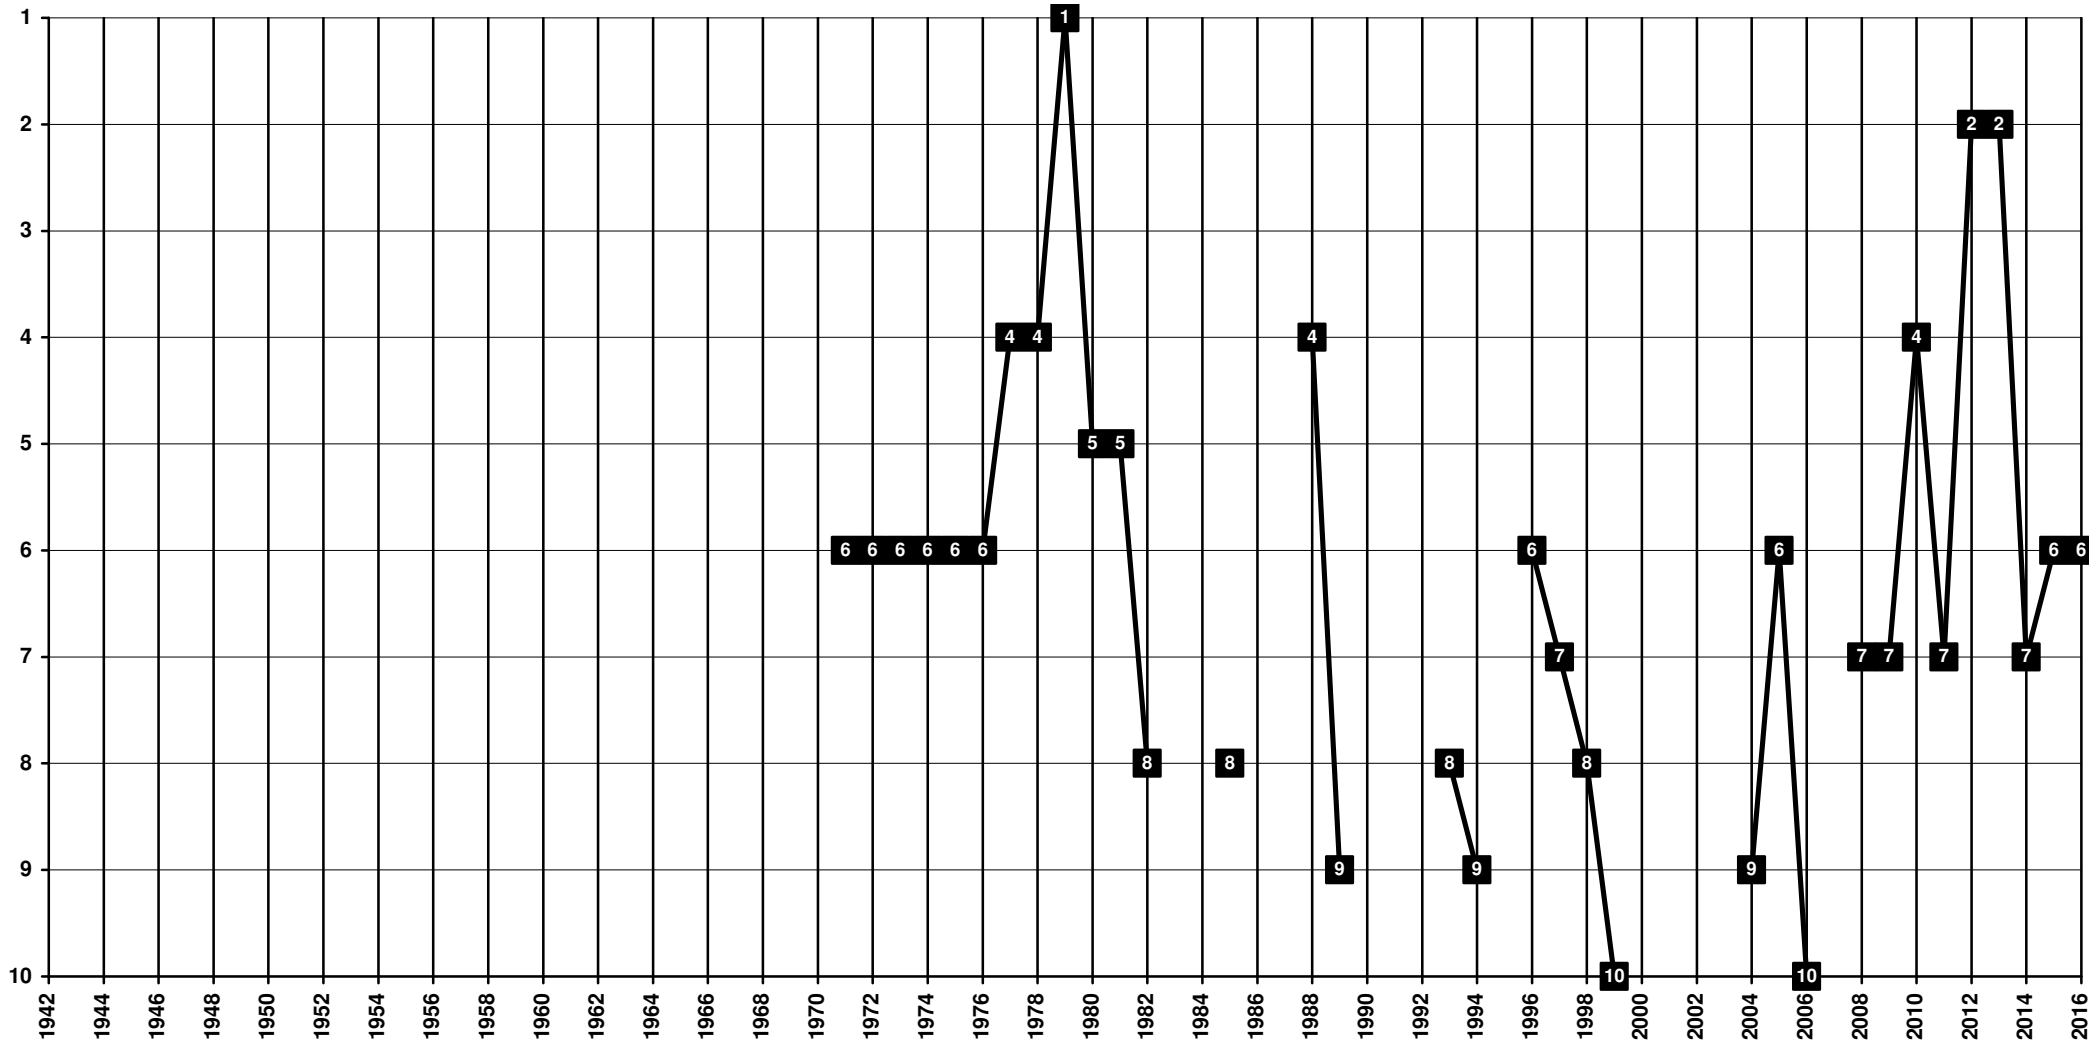

Faroe Island - Tier 1 - Final Table Places

1973 Argja Bóltfelag [Argir] – AB Argir

Faroe Island - Tier 1 - Final Table Places

1946 Ítróttarfelag Fuglafjarðar [Fuglafjørður] – ÍF Fuglafjørður

Faroe Island - Tier 1 - Final Table Places

1926-2007 (merged with Leirvikar Ítróttarfelag to Víkingur) **Gøtu Ítróttarfelag** [Gøta] – Gí Gøta

Faroe Island - Tier 1 - Final Table Places

1904 Klaksvíkar Ítróttarfelag [Klaksvík] – KÍ Klaksvík

Faroe Island - Tier 1 - Final Table Places

1928-2007 (merged with Gøtu Ítróttarfelag to Víkingur) **Leirvíkar Ítróttarfelag** [Leirvík] – Leirvík ÍF

Faroe Island - Tier 1 - Final Table Places

2008 (merge of Gøtu Ítróttarfelag and Leirvíkar Ítróttarfelag) **Víkingur** [Norðragøta]