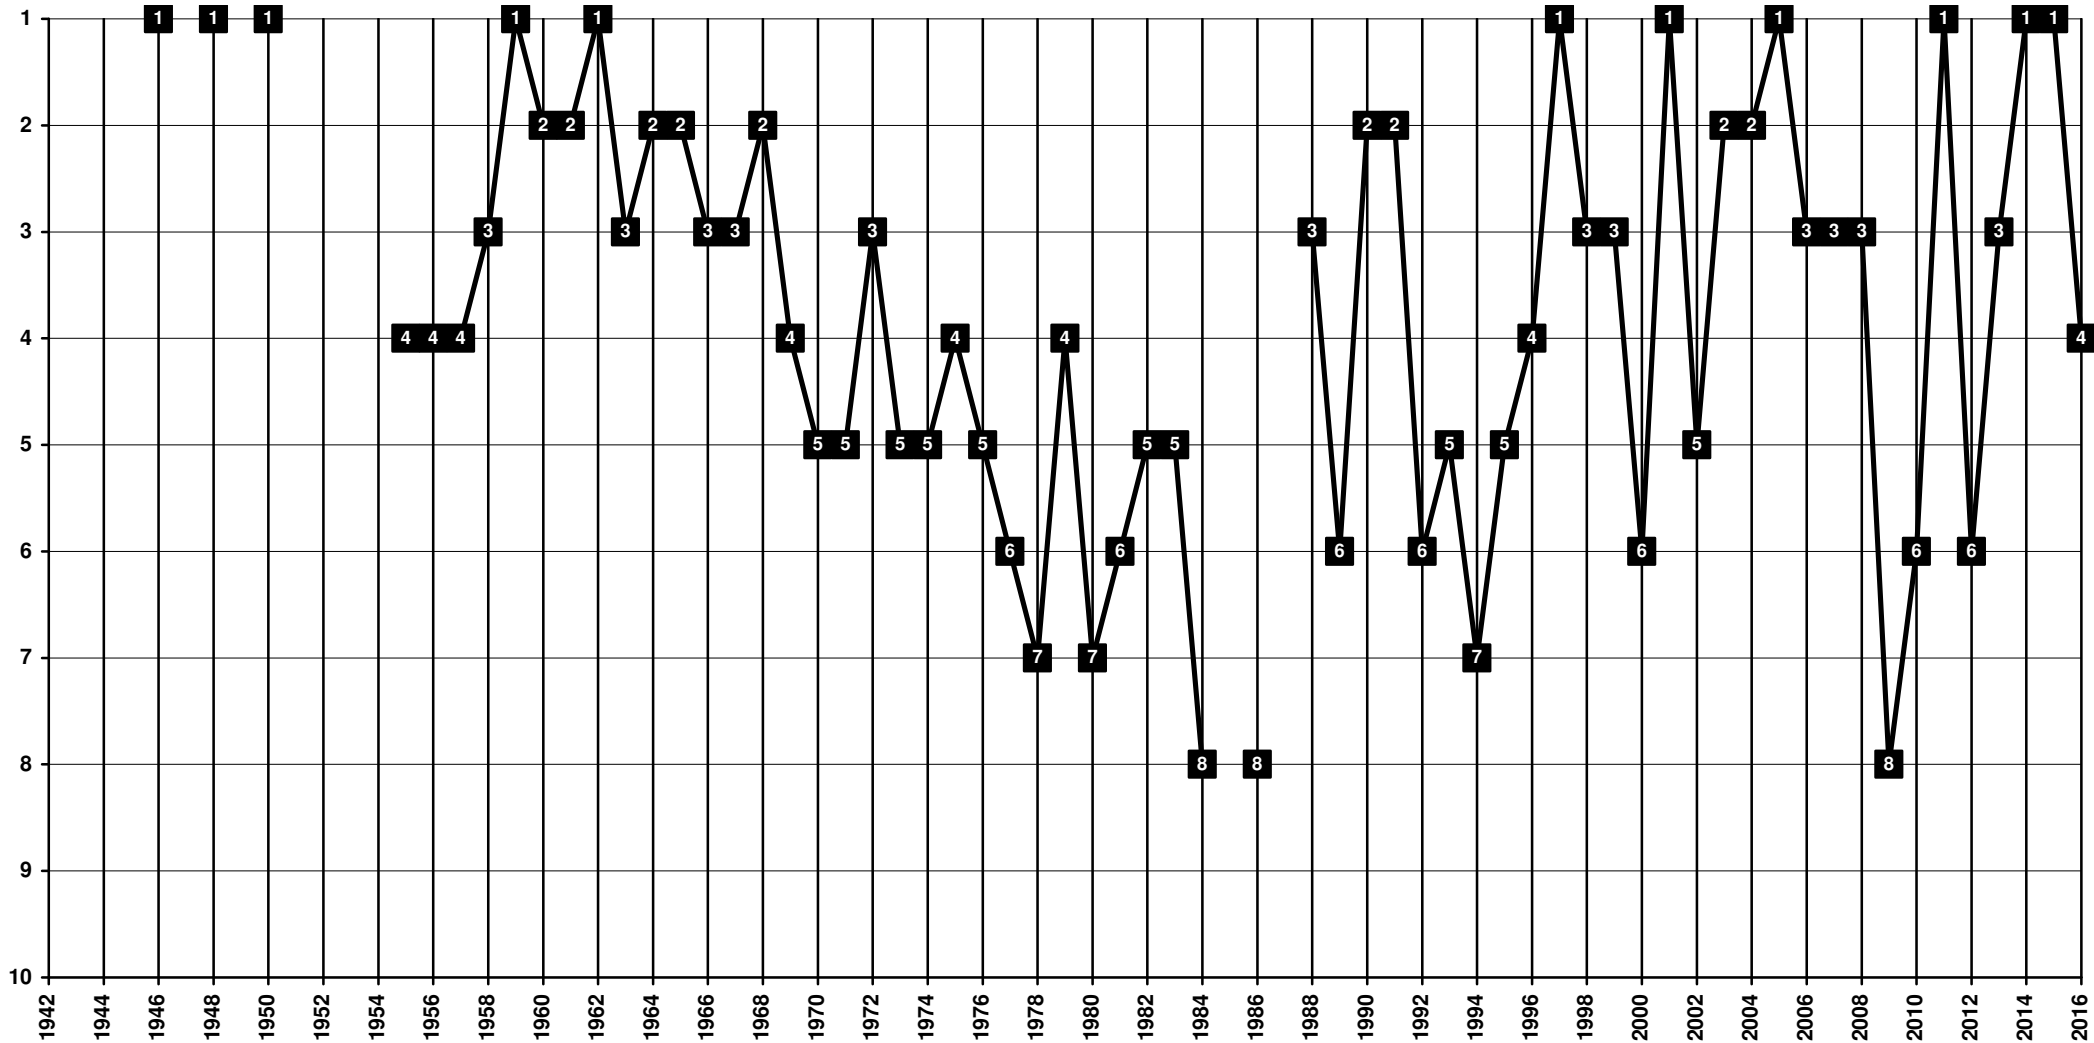

Faroe Island - Tier 1 - Final Table Places

1936 **Bóltfelagið 36** [Tórshavn] – B36 Tórshavn