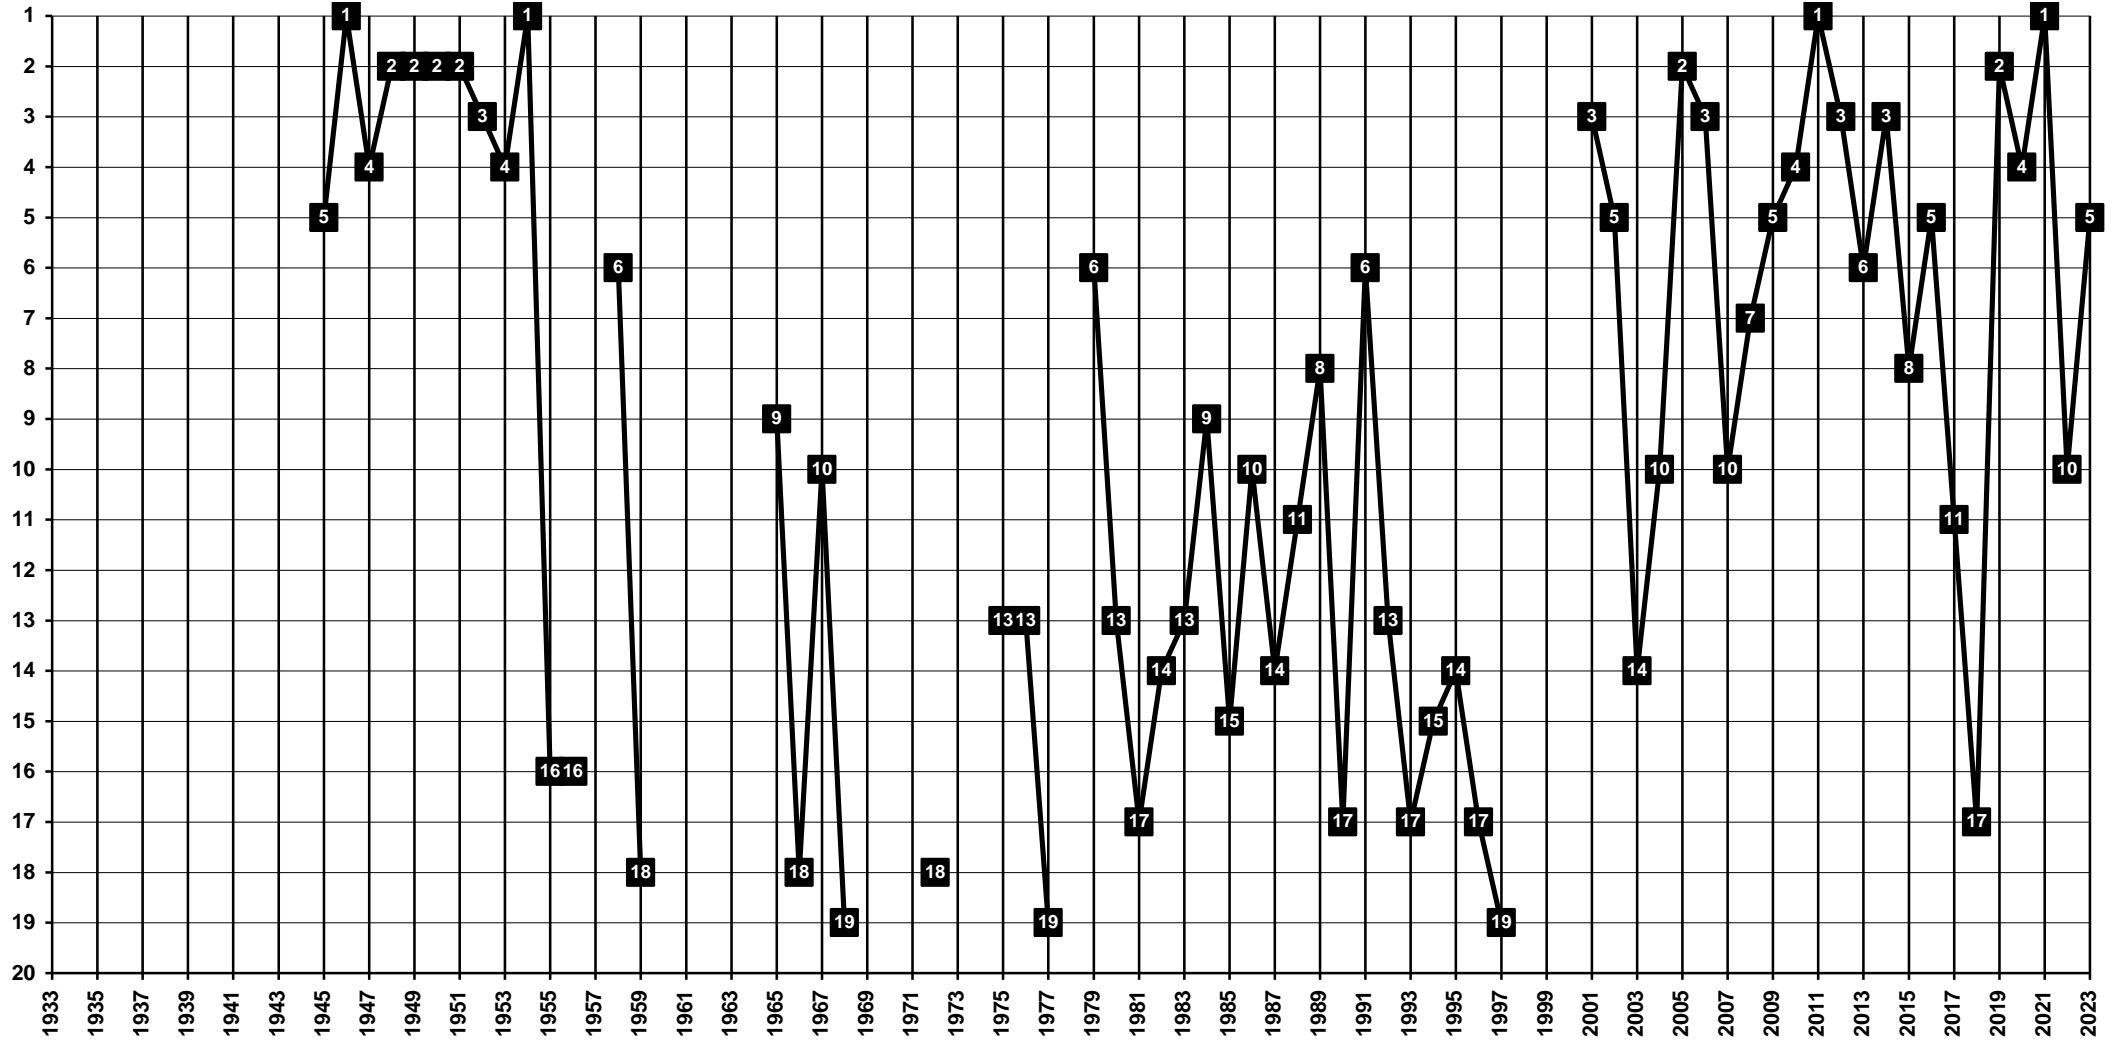

France - Tier 1 - Final Table Places

1944 Stade lillois | 1944 Lille OSC | 1998 LOSC Lille Métropole | 2012 **Lille Olympique Sporting Club** – LOSC [Lille, Nord, Nord-Pas-de-Calais]