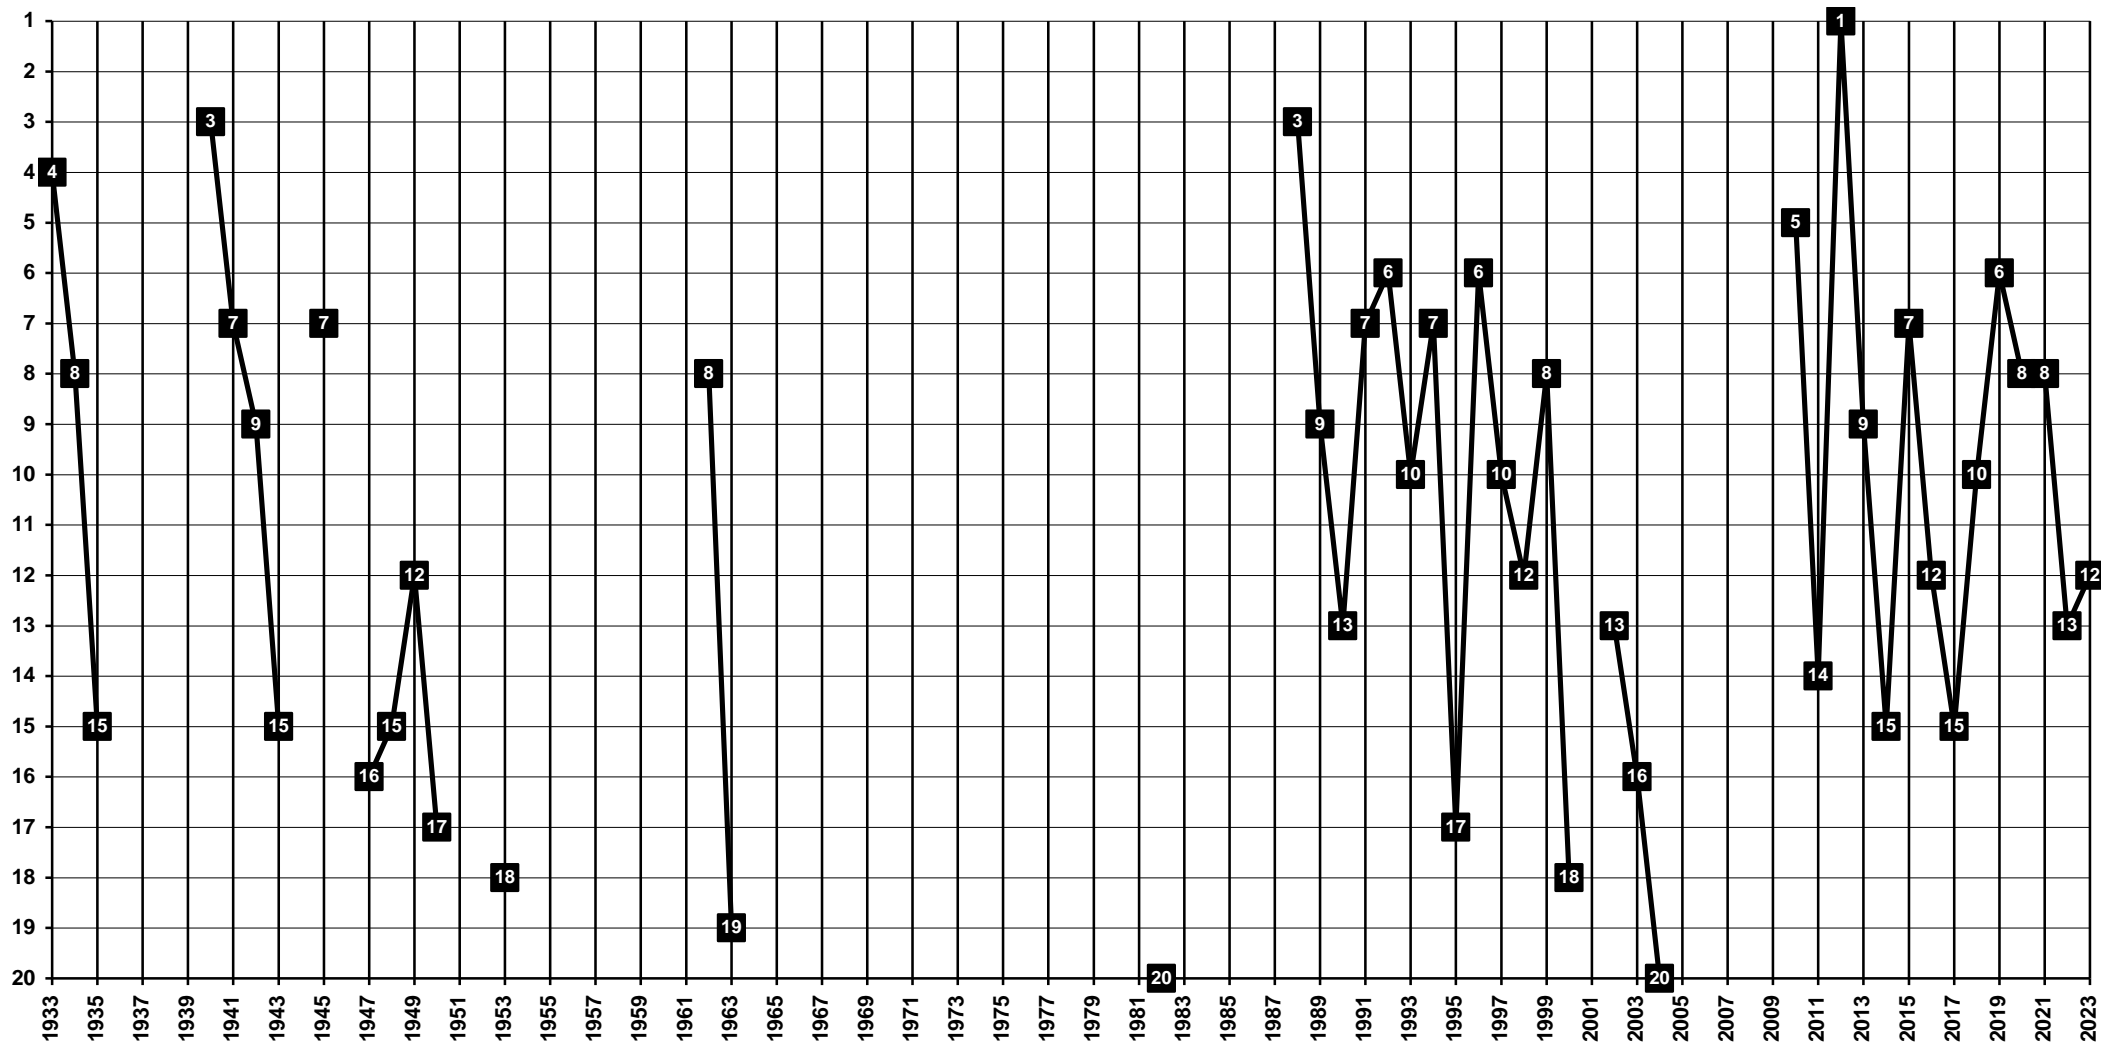

France - Tier 1 - Final Table Places

1919 SO Montpellierain | 1926 SO Montpellierains | 1937 SO Montpellierain | 1941 USO Montpellierains | 1944 SO Montpellierain | 1970 Montpellier Littoral SC | 1974 Montpellier la Paillade SC Littoral | 1976 Montpellier Paillade SC | 1989 **Montpellier Hérault Sport Club** – MHSC [Montpellier, Hérault, Languedoc-Roussillon]