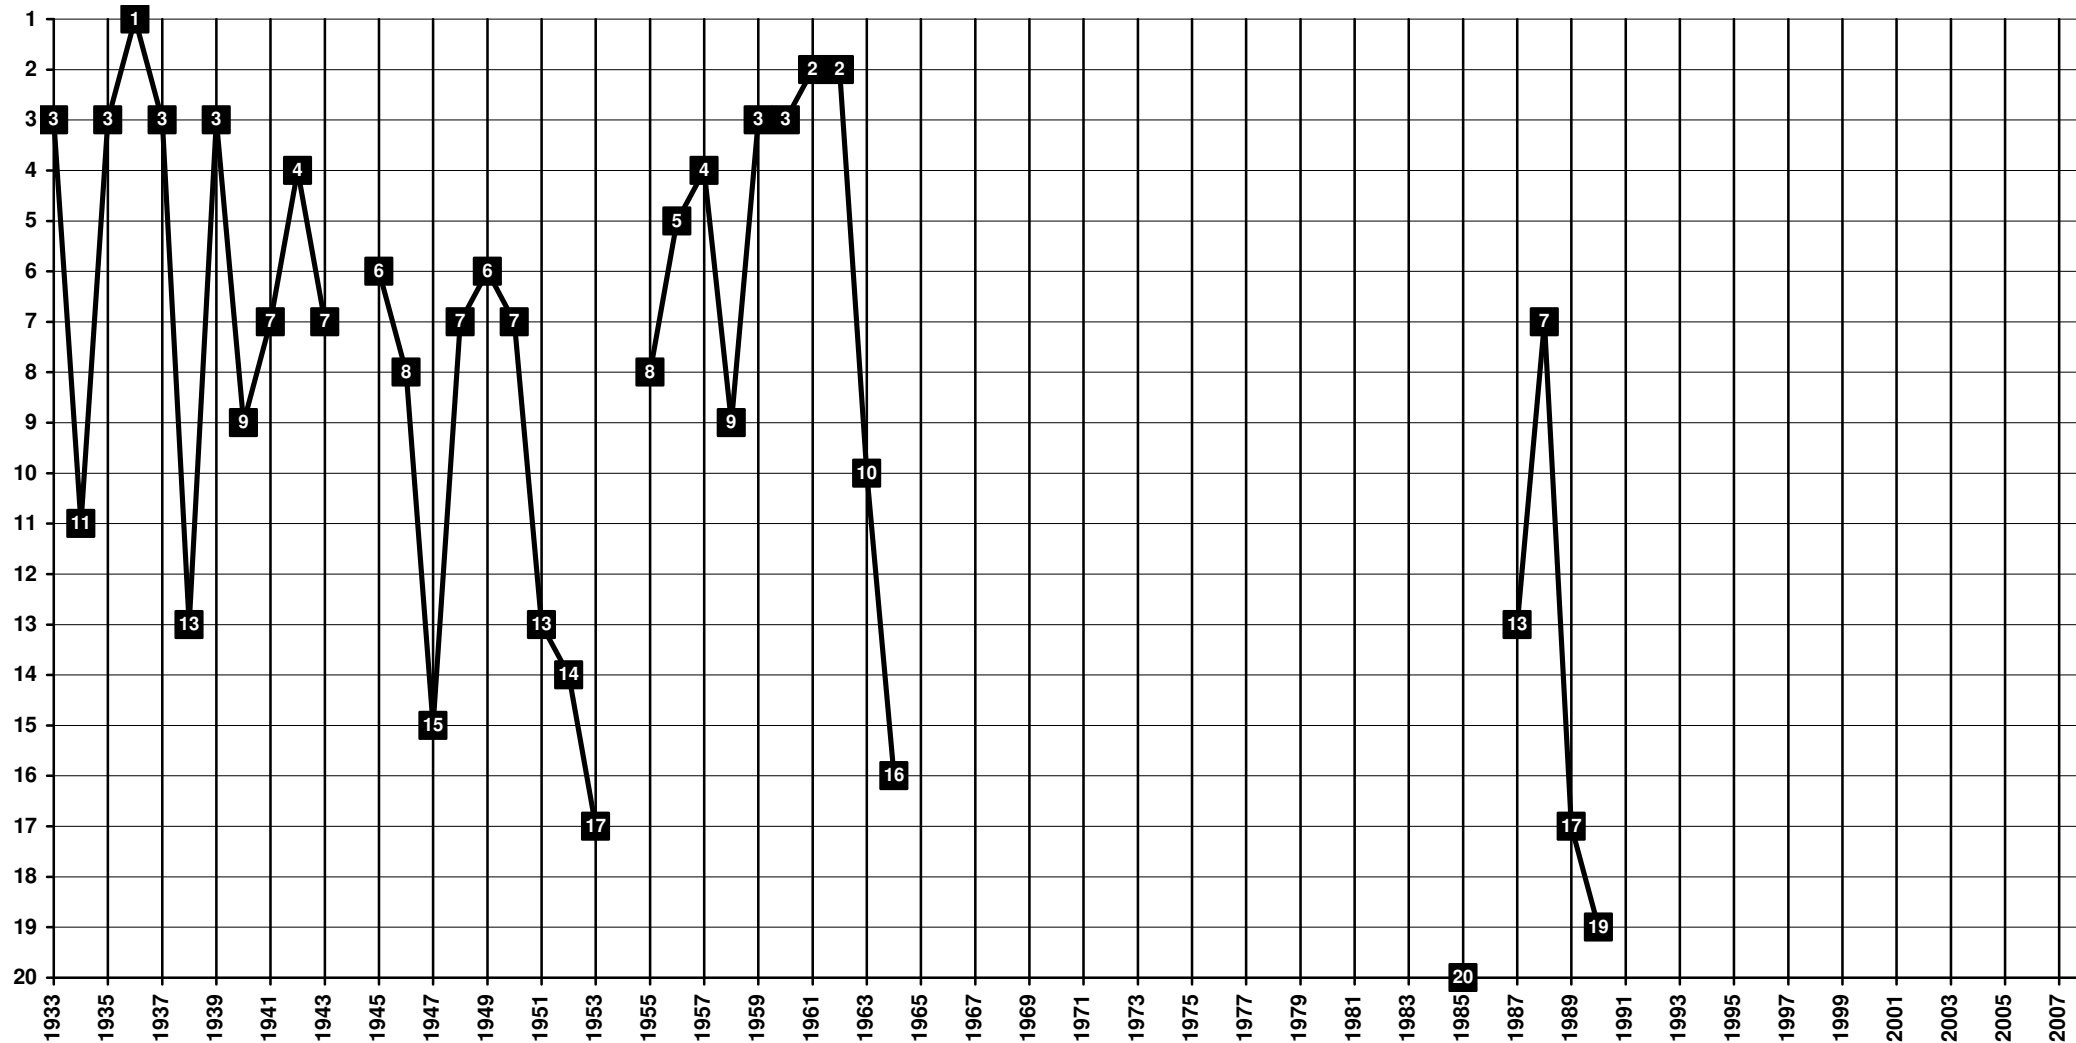

France - Tier 1 - Final Table Places

1896 Racing Club de France | 1932 Racing Club Paris | 1966 Racing Club de France | 1981 Racing Club Paris | 1987 Matra Racing | 1989 Racing Paris 1 | 1991 Racing 92 | 1995 RC France 92 | 1999 Racing Club Paris | 2005 Racing Club de France | 2007 Racing Club France football 92 | 2009 Racing Club France football-Levallois 92 | 2012 **Racing Club de France Colombes 92** [Colombes, Hauts-de-Seine, Île-de-France]