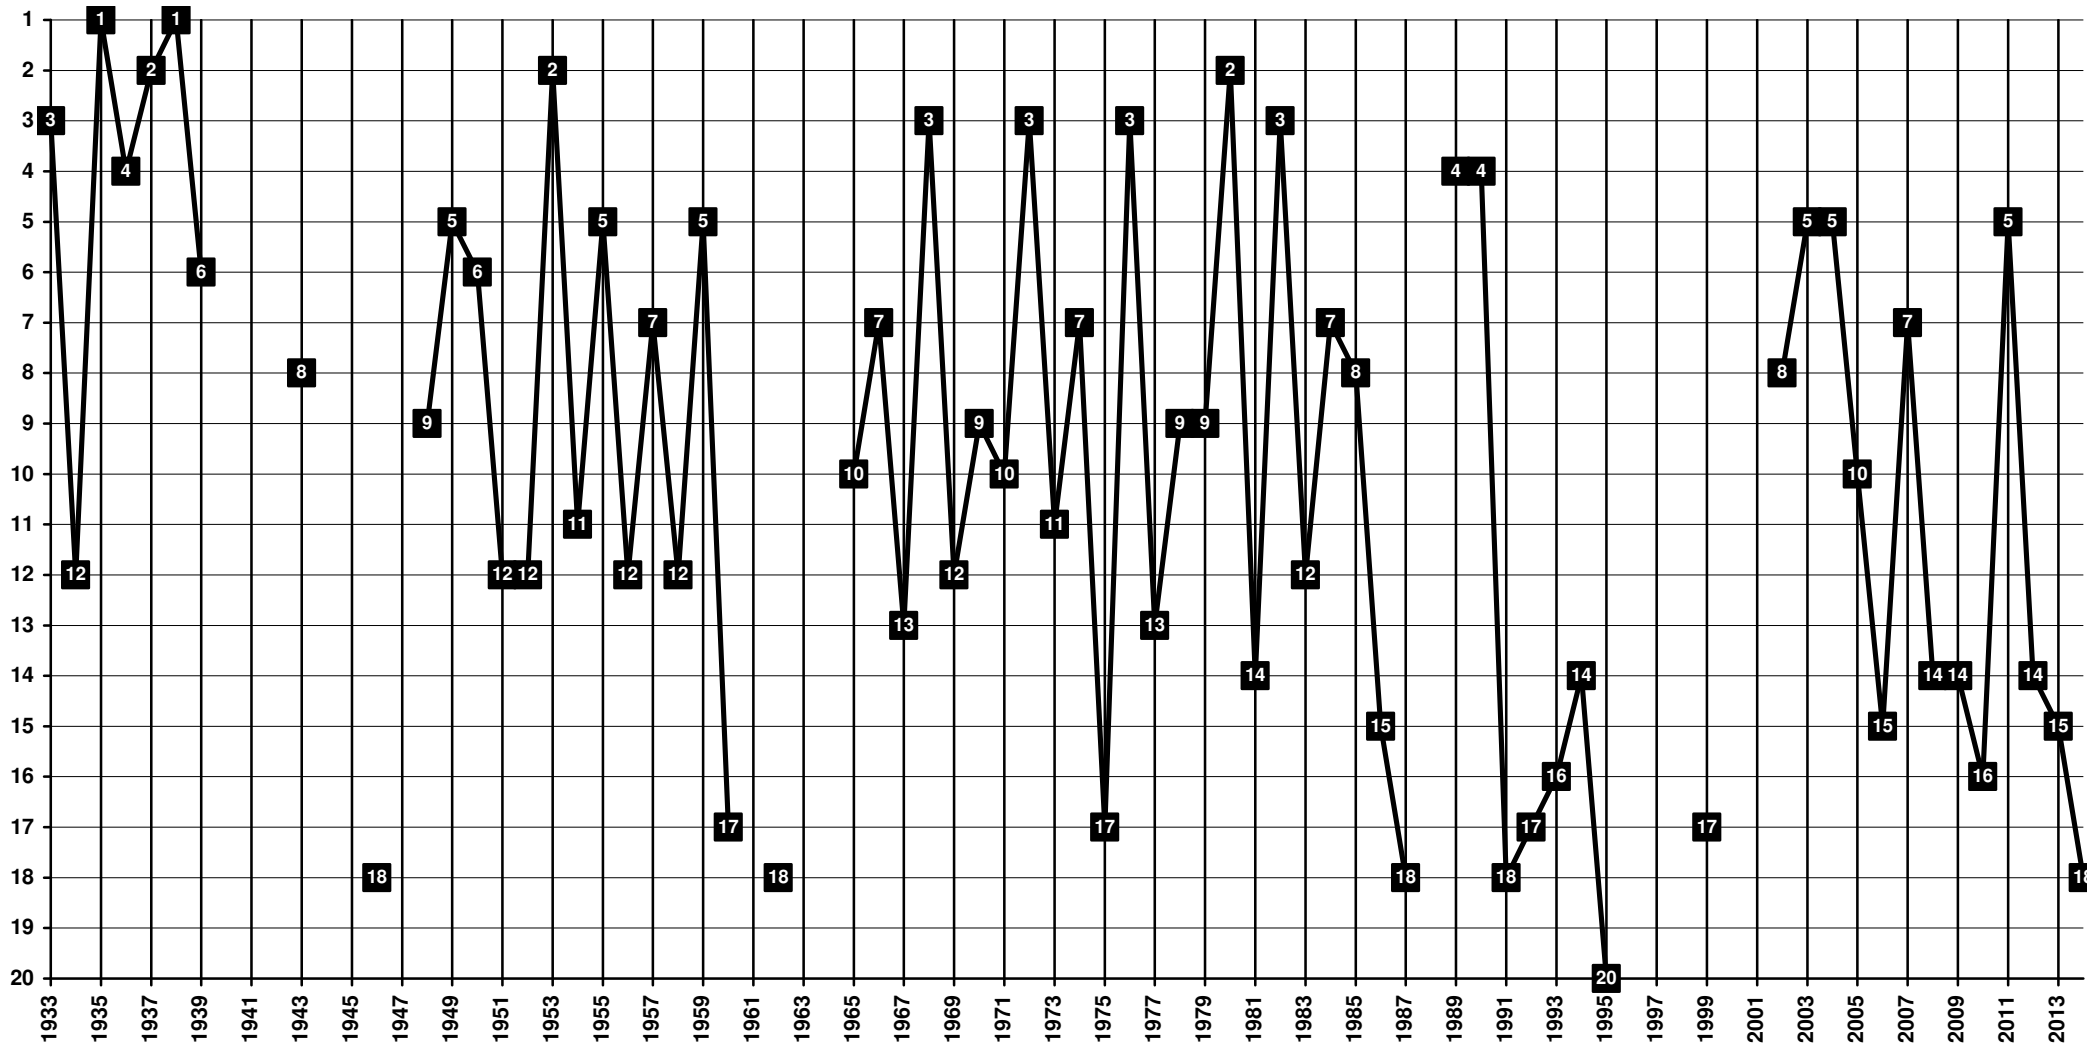

France - Tier 1 - Final Table Places

1928 **FC Sochaux** | 1930 **Football Club Sochaux-Montbéliard** – FCSM [Montbéliard, Doubs, Franche-Comté]