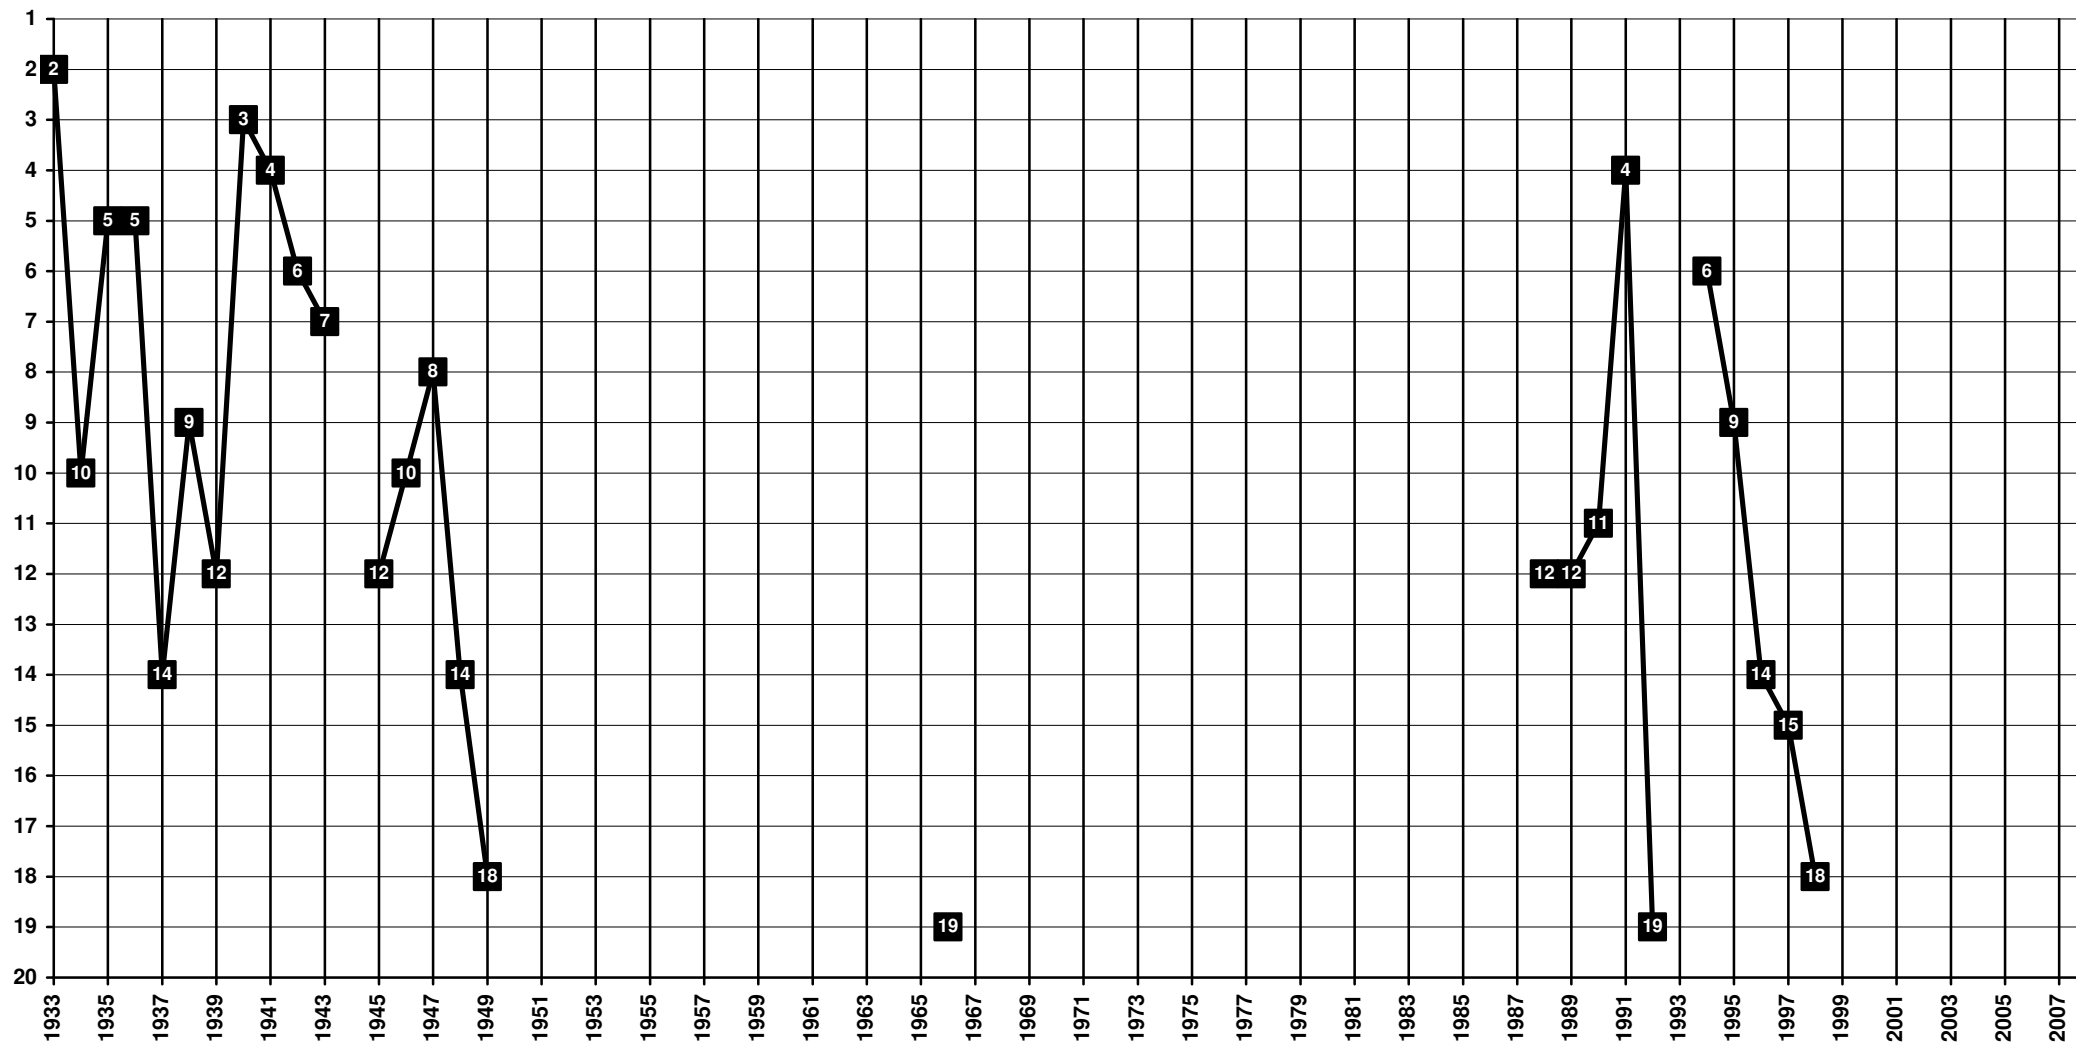

France - Tier 1 - Final Table Places

1902 **Association sportive de Cannes football** – ASC [Cannes, Alpes-Maritimes, Provence-Alpes-Côte d'Azur]