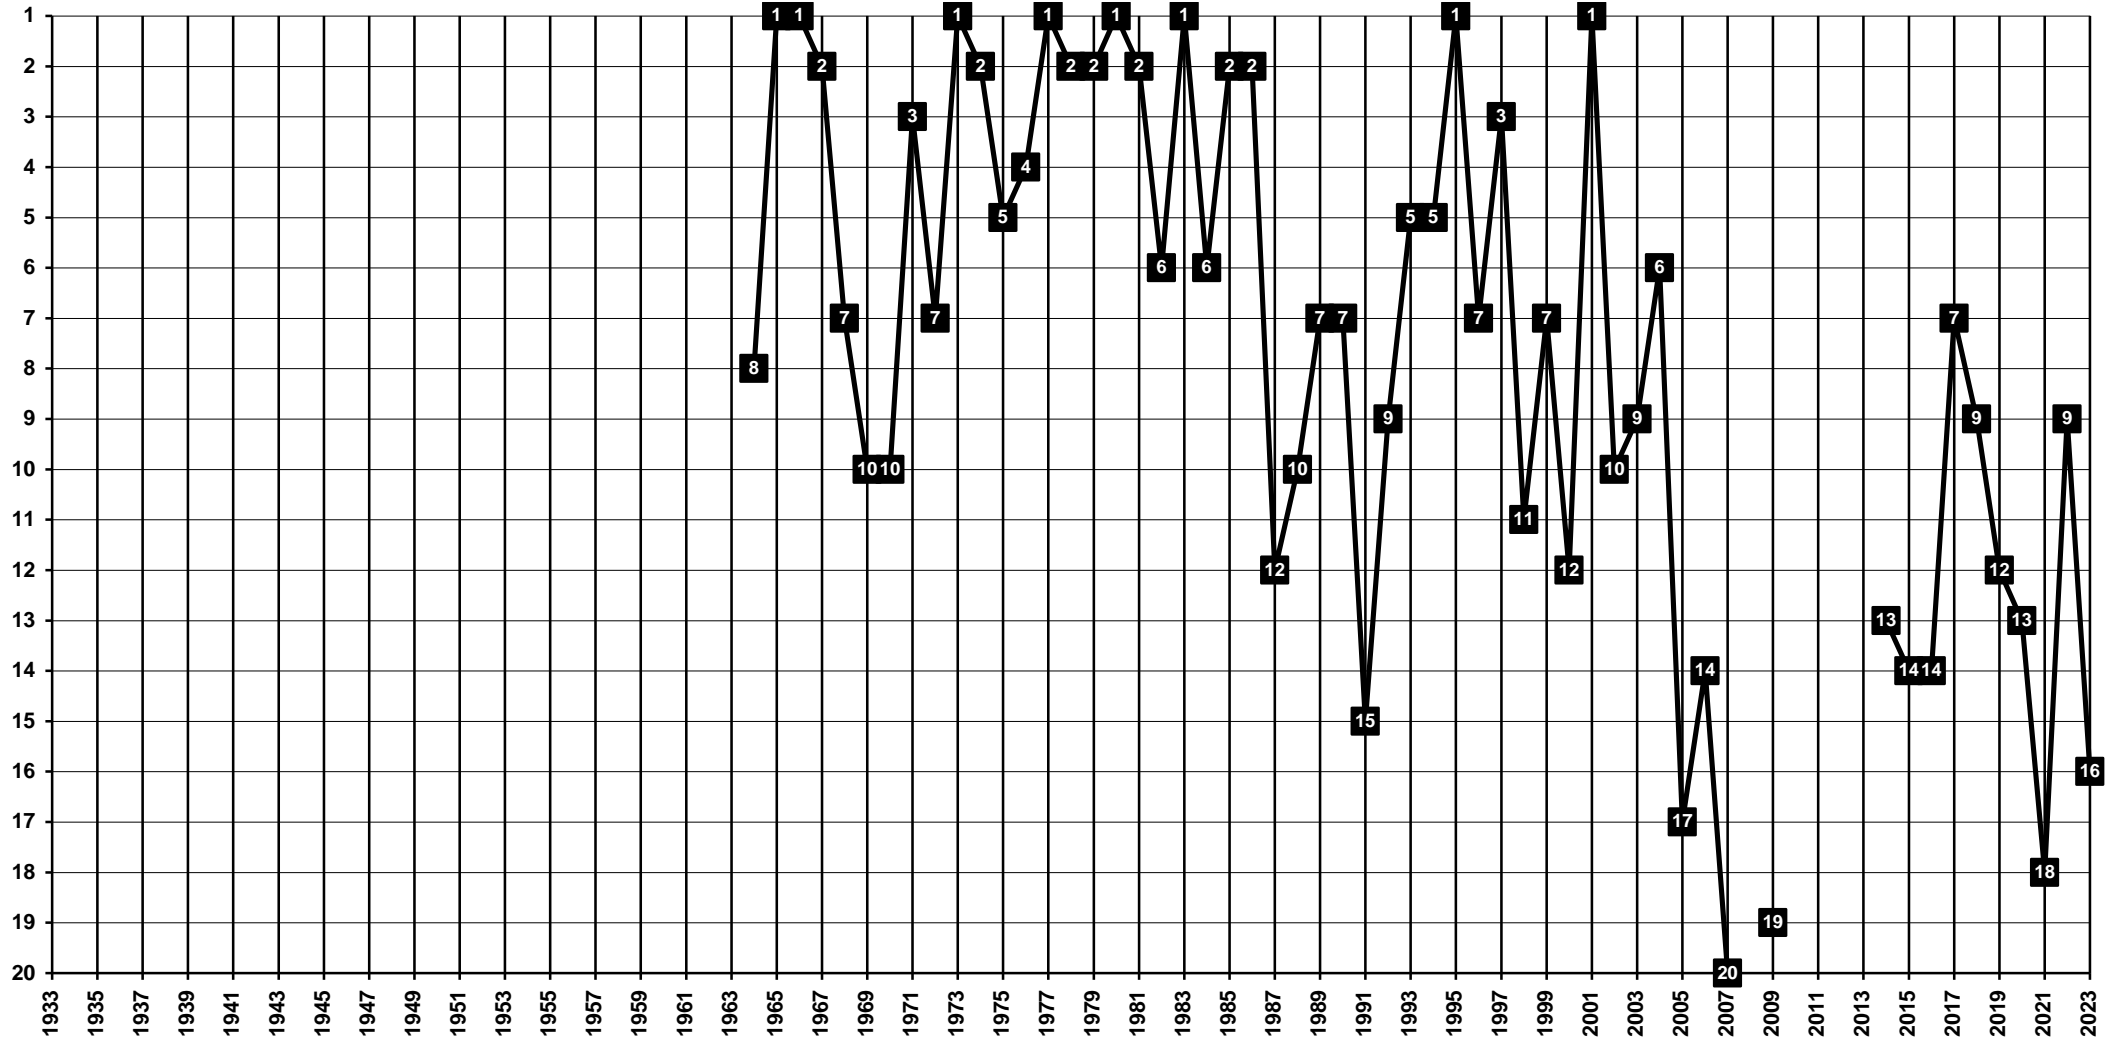

France - Tier 1 - Final Table Places

1943 FC Nantes | 1992 FC Nantes Atlantique | 2007 **Football Club de Nantes** – FCN [Nantes, Loire-Atlantique, Pays de la Loire]