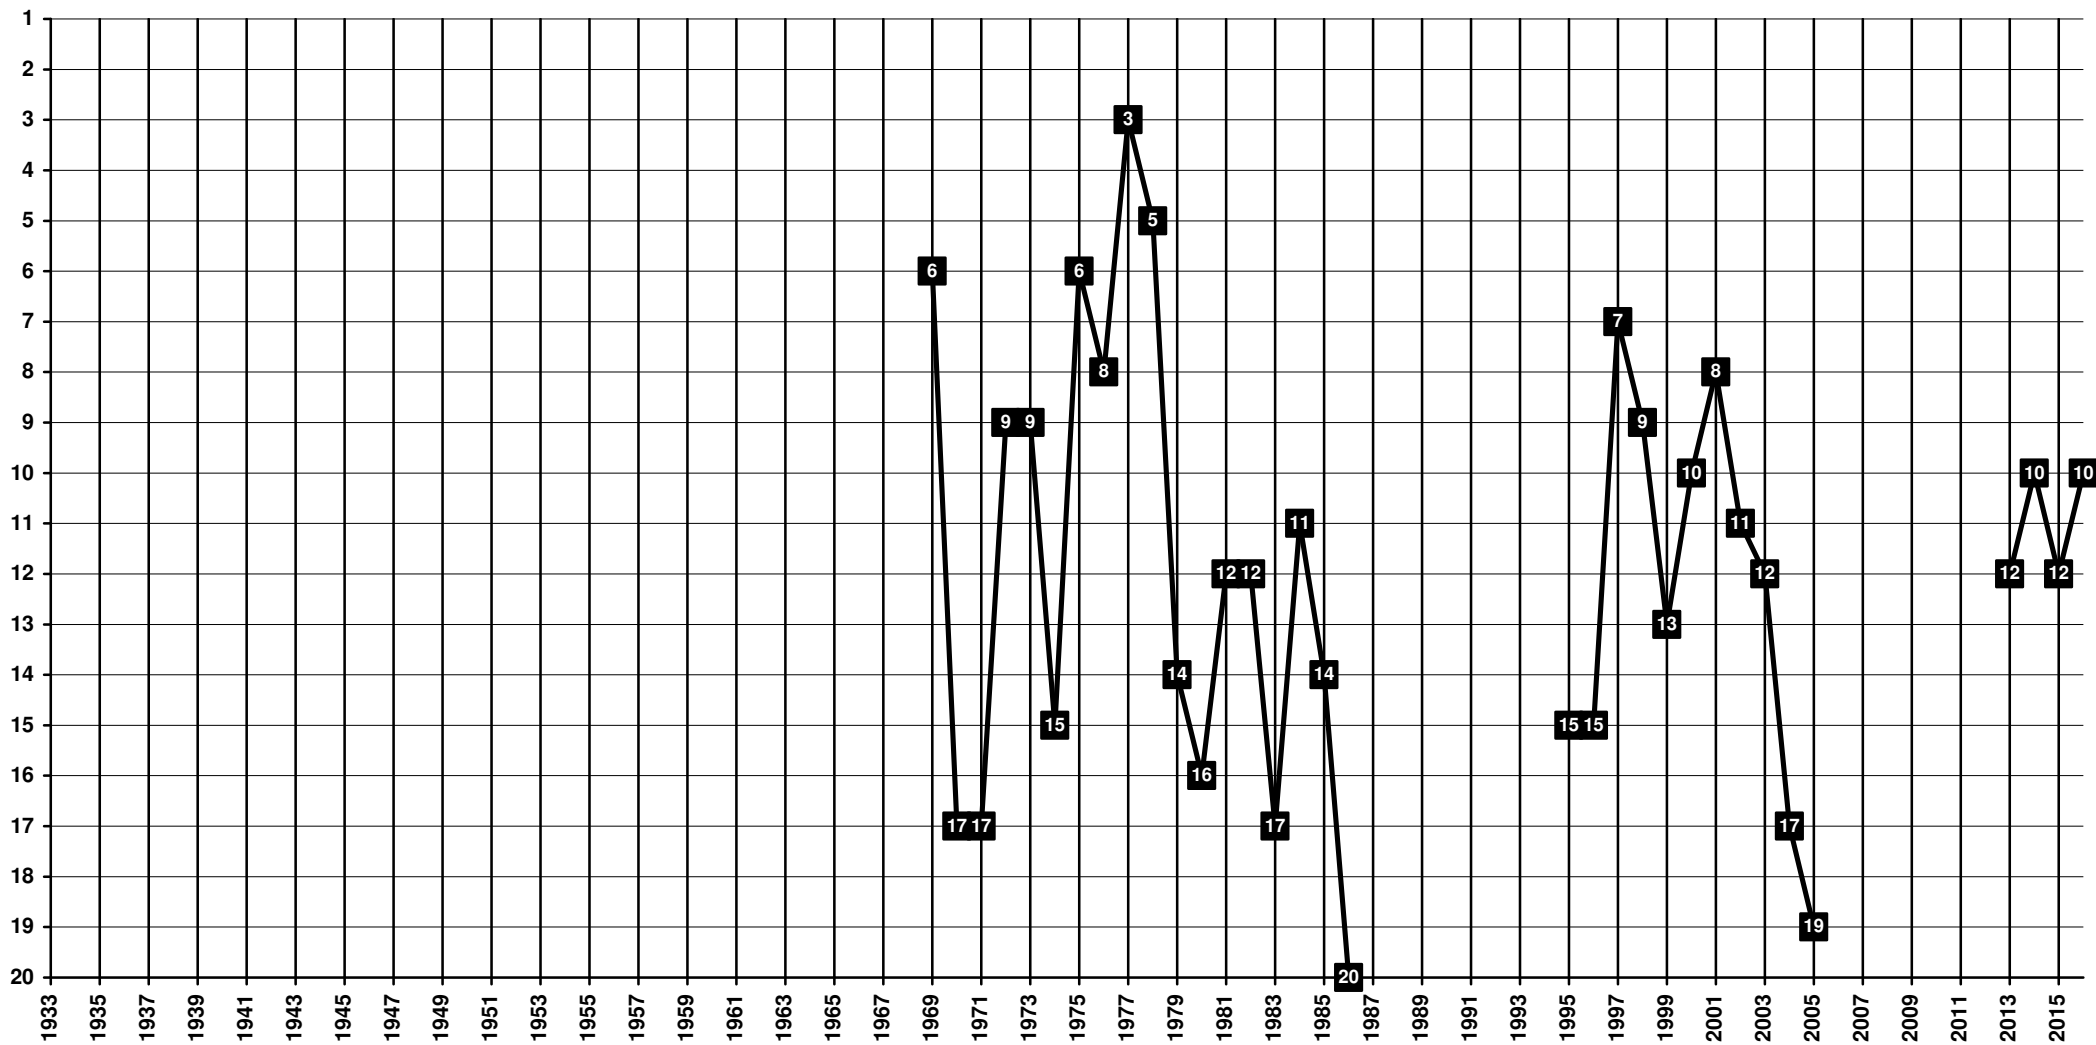

France - Tier 1 - Final Table Places

1905 **Association de la jeunesse auxerroise** – AJA [Auxerre, Yonne, Bourgogne]

France - Tier 1 - Final Table Places

1905 SC Bastia | 1962 SEC Bastia | 1992 **Sporting Club de Bastia** – SCB [Bastia, Haute-Corse, Corse]