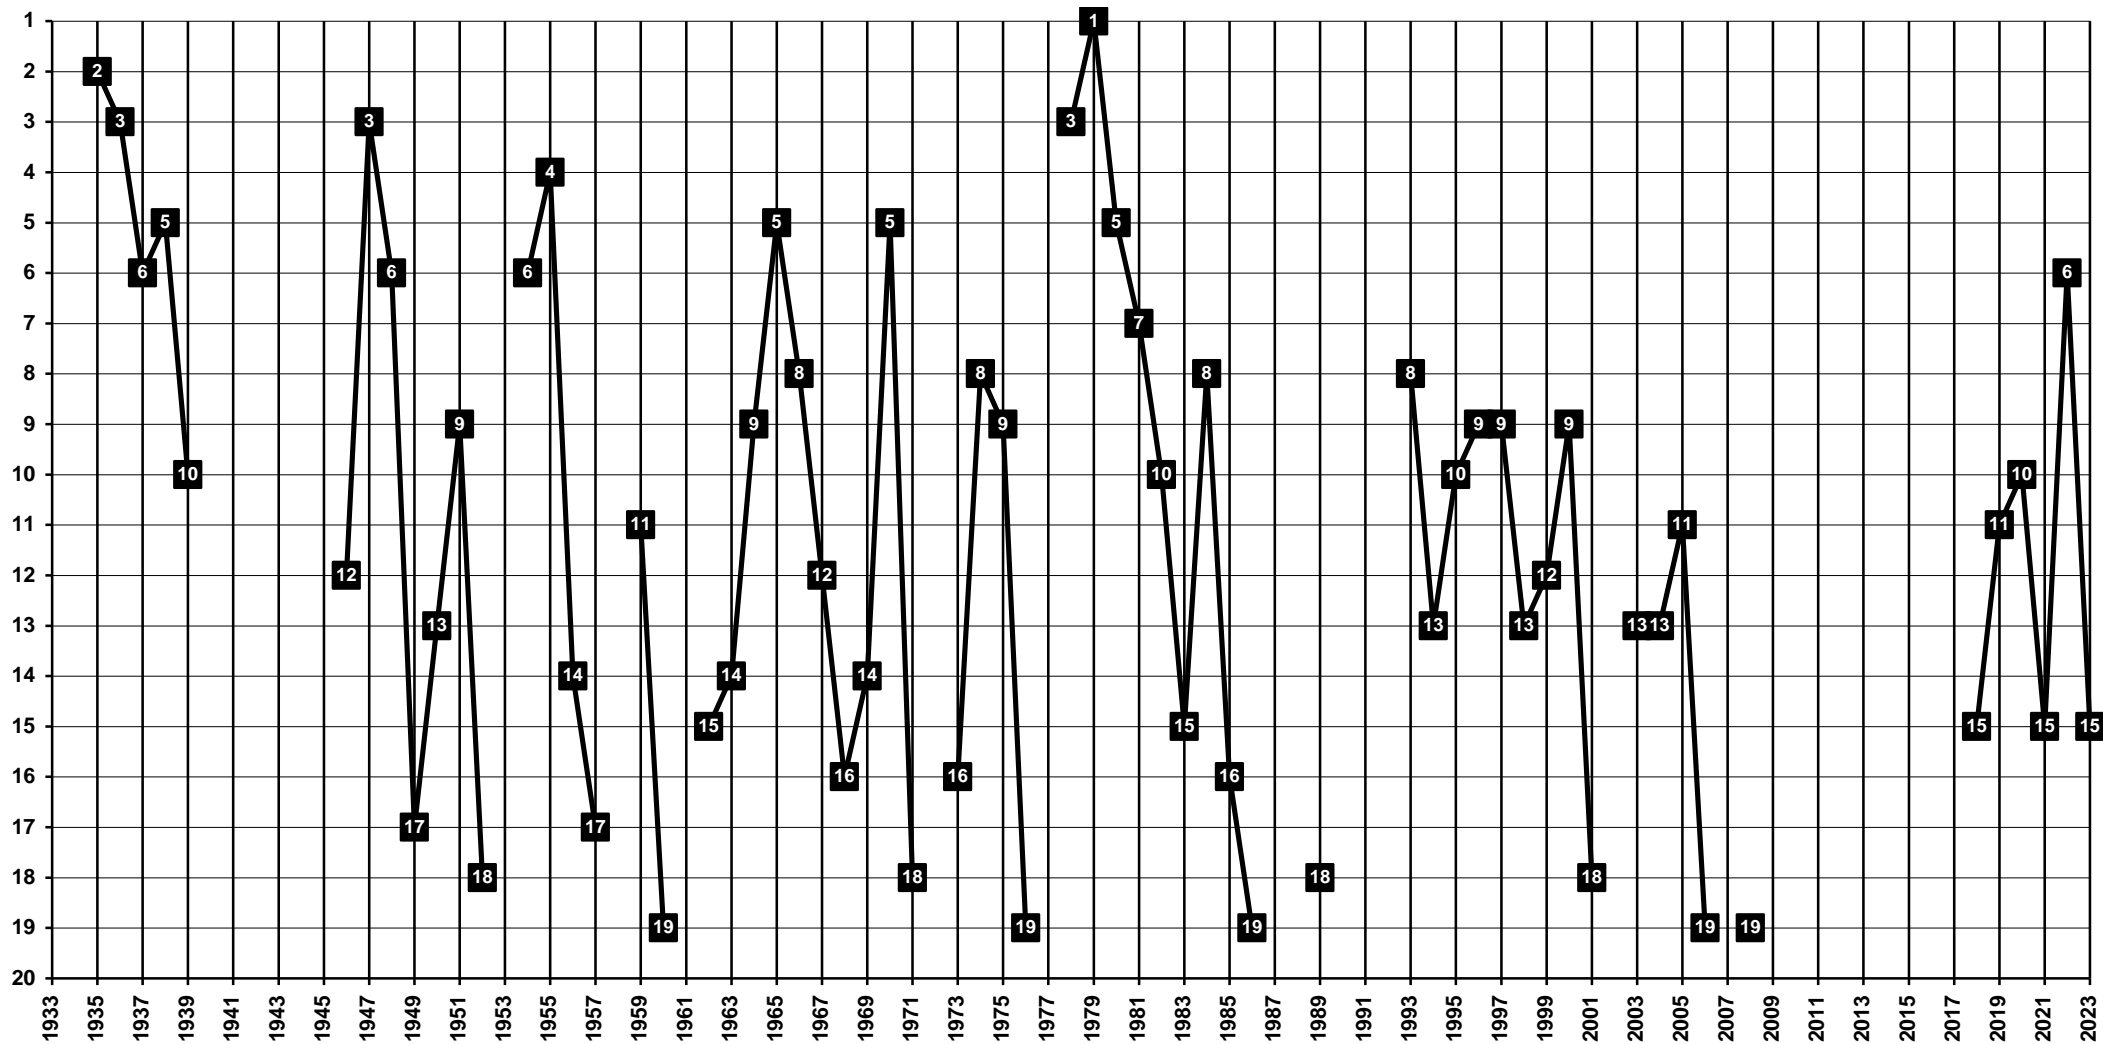

France - Tier 1 - Final Table Places

1906 FC Neudorf | 1919 RC Strasbourg | 1940 RC Straßburg | 1944 RC Strasbourg | 1970 RP Strasbourg-Meinau | 1977 RC Strasbourg | 2012 **Racing Club de Strasbourg Alsace** – RCSA [Strasbourg, Bas-Rhin, Alsace]