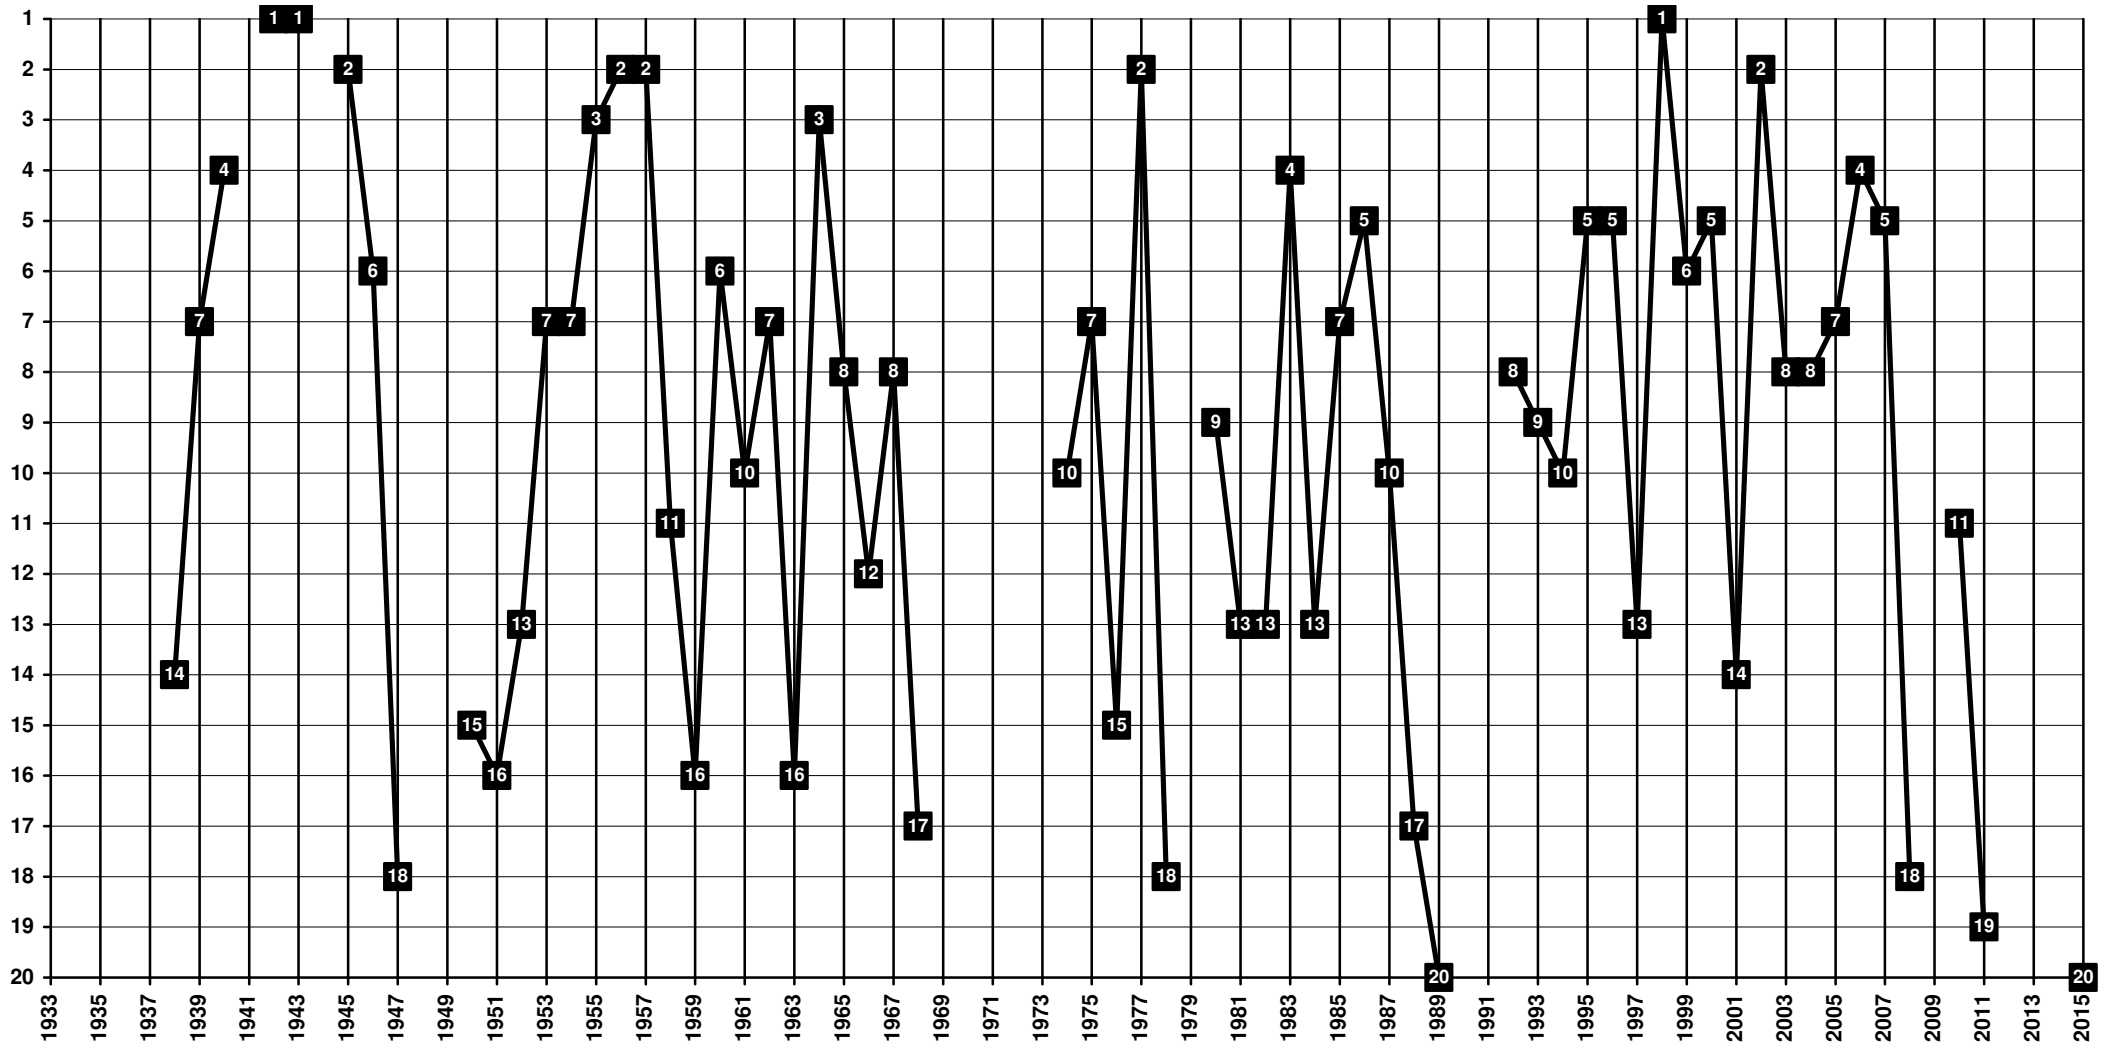

France - Tier 1 - Final Table Places

1906 **Racing Club de Lens** – RCL [Lens, Pas-de-Calais, Nord-Pas-de-Calais]

France - Tier 1 - Final Table Places

1944 Stade lillois | 1944 Lille OSC | 1998 LOSC Lille Métropole | 2012 Lille Olympique Sporting Club – LOSC [Lille, Nord, Nord-Pas-de-Calais]