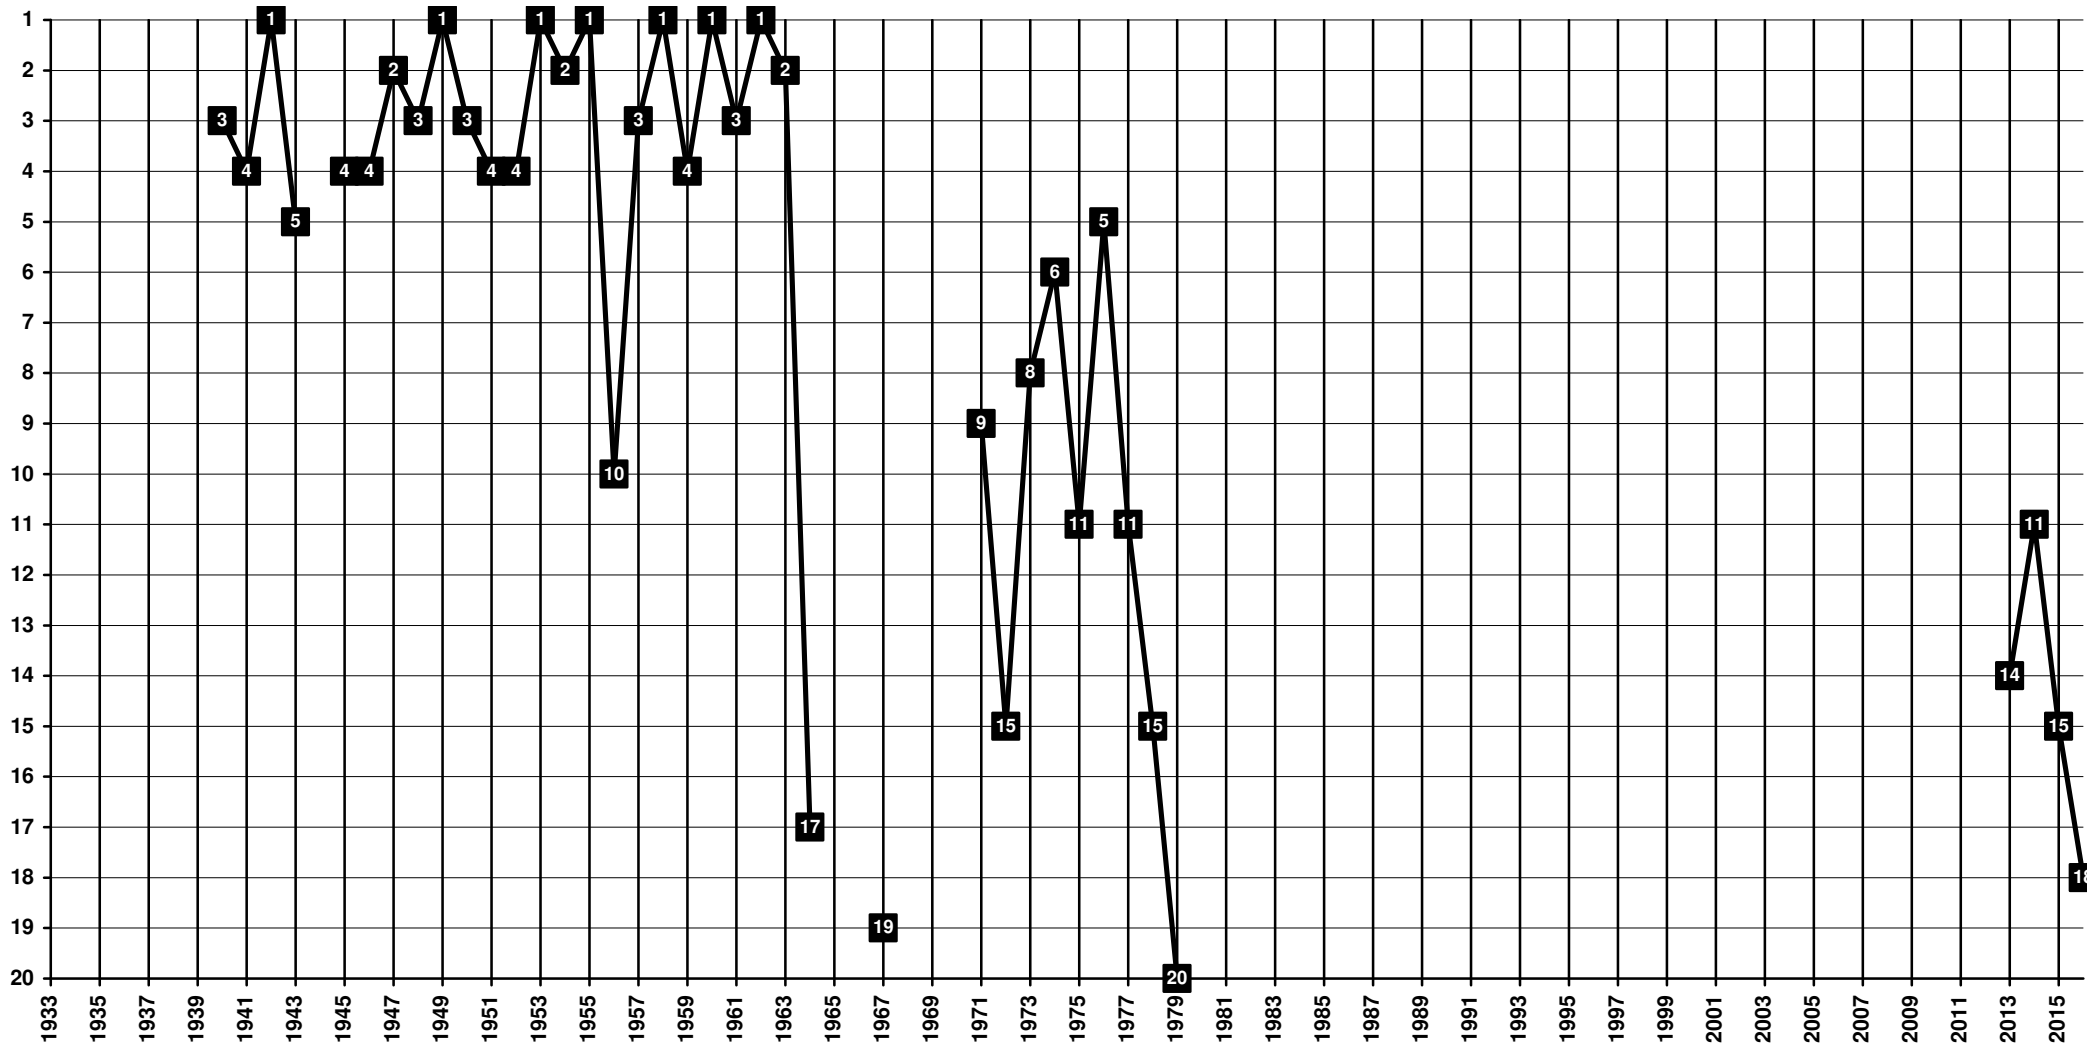

France - Tier 1 - Final Table Places

1931 Stade de Reims | 1991 Stade de Reims Champagne FC | 1992 Stade de Reims Champagne | 1999 **Stade de Reims** – SR [Reims, Marne, Champagne-Ardenne]