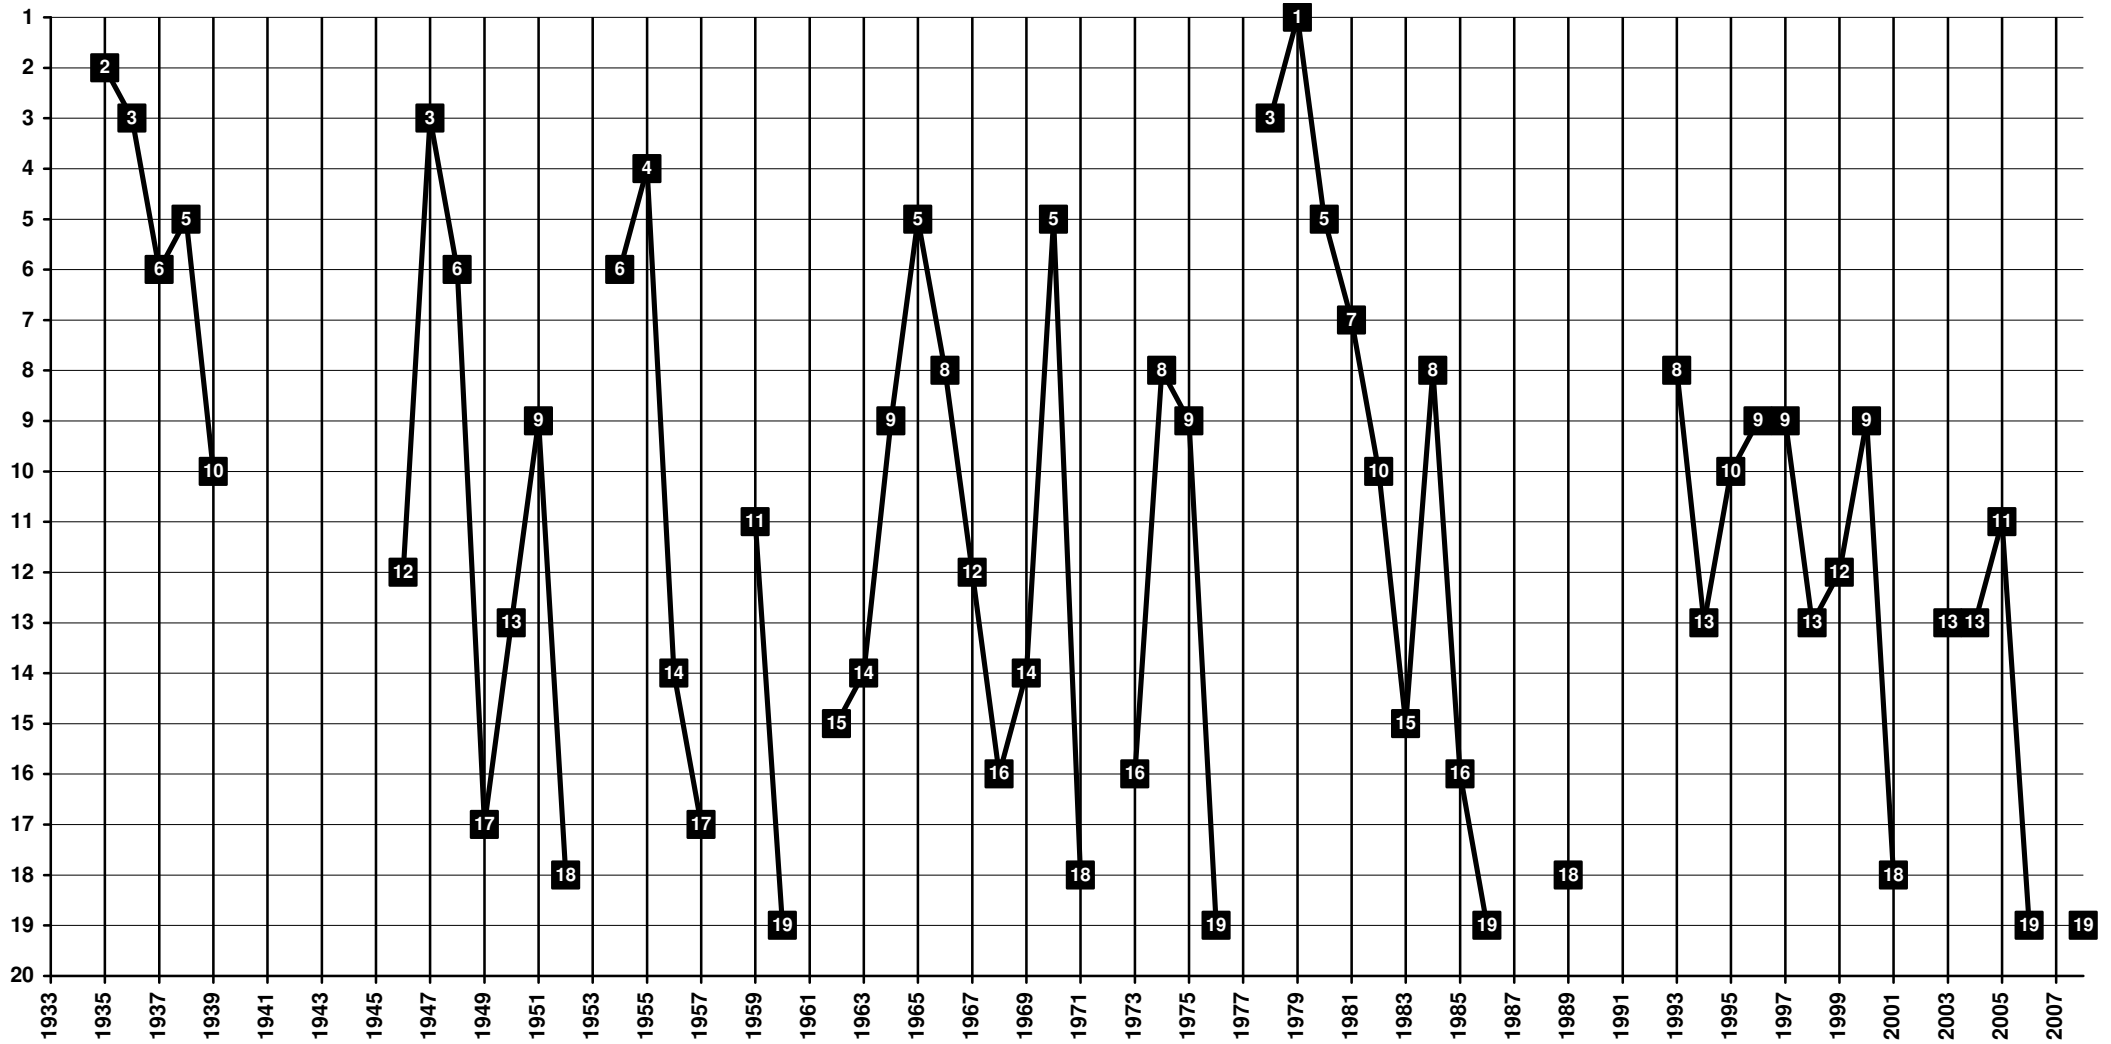

France - Tier 1 - Final Table Places

1906 FC Neudorf | 1919 RC Strasbourg | 1940 RC Straßburg | 1944 RC Strasbourg | 1970 RP Strasbourg-Meinau | 1977 RC Strasbourg | 2012 **Racing Club de Strasbourg Alsace** – RCSA [Strasbourg, Bas-Rhin, Alsace]