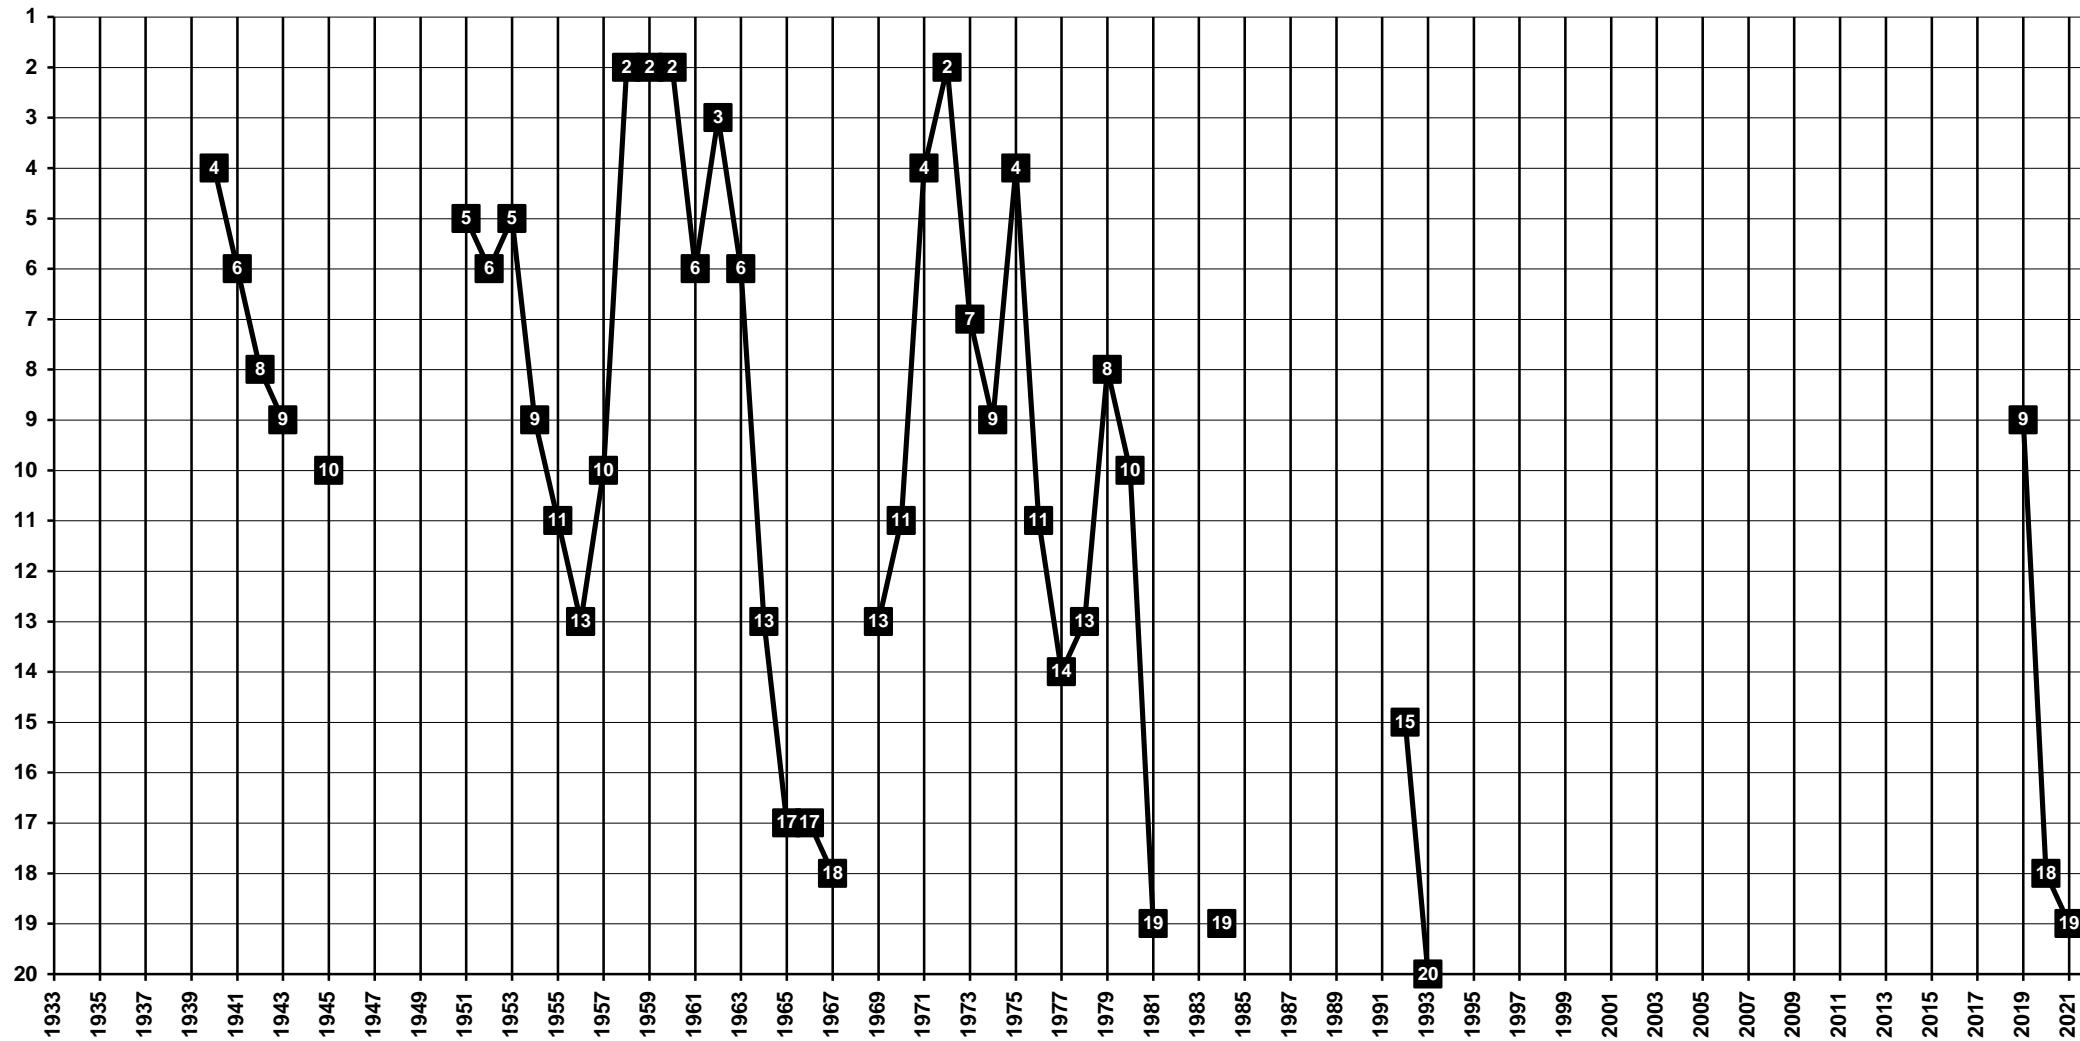

France - Tier 1 - Final Table Places

1937 **Nîmes Olympique** – NO [Nîmes, Gard, Languedoc-Roussillon]