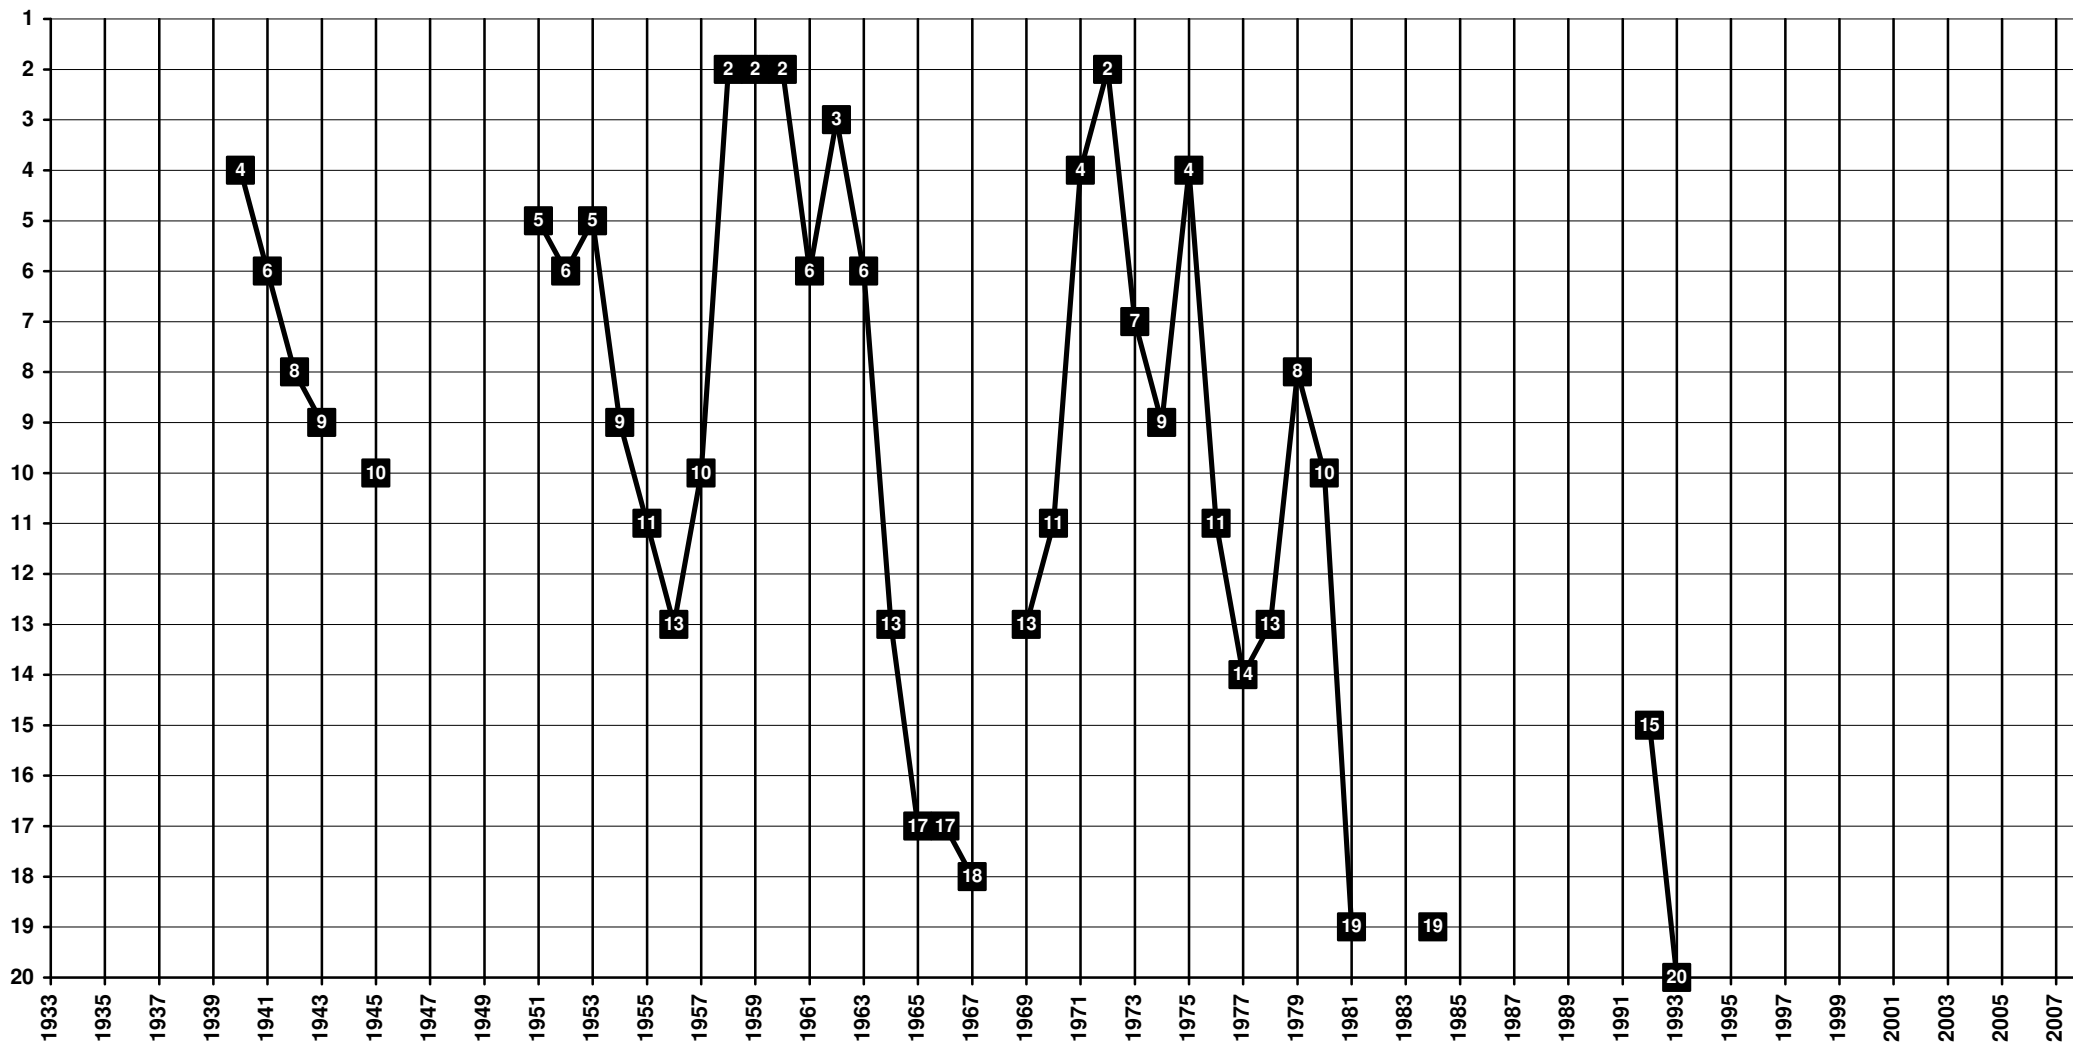

France - Tier 1 - Final Table Places

1904 **Olympique Gymnaste Club Nice Côte d'Azur** – OGCN [Nice, Alpes-Maritimes, Provence-Alpes-Côte d'Azur]

France - Tier 1 - Final Table Places

1937 Nîmes Olympique – NO [Nîmes, Gard, Languedoc-Roussillon]