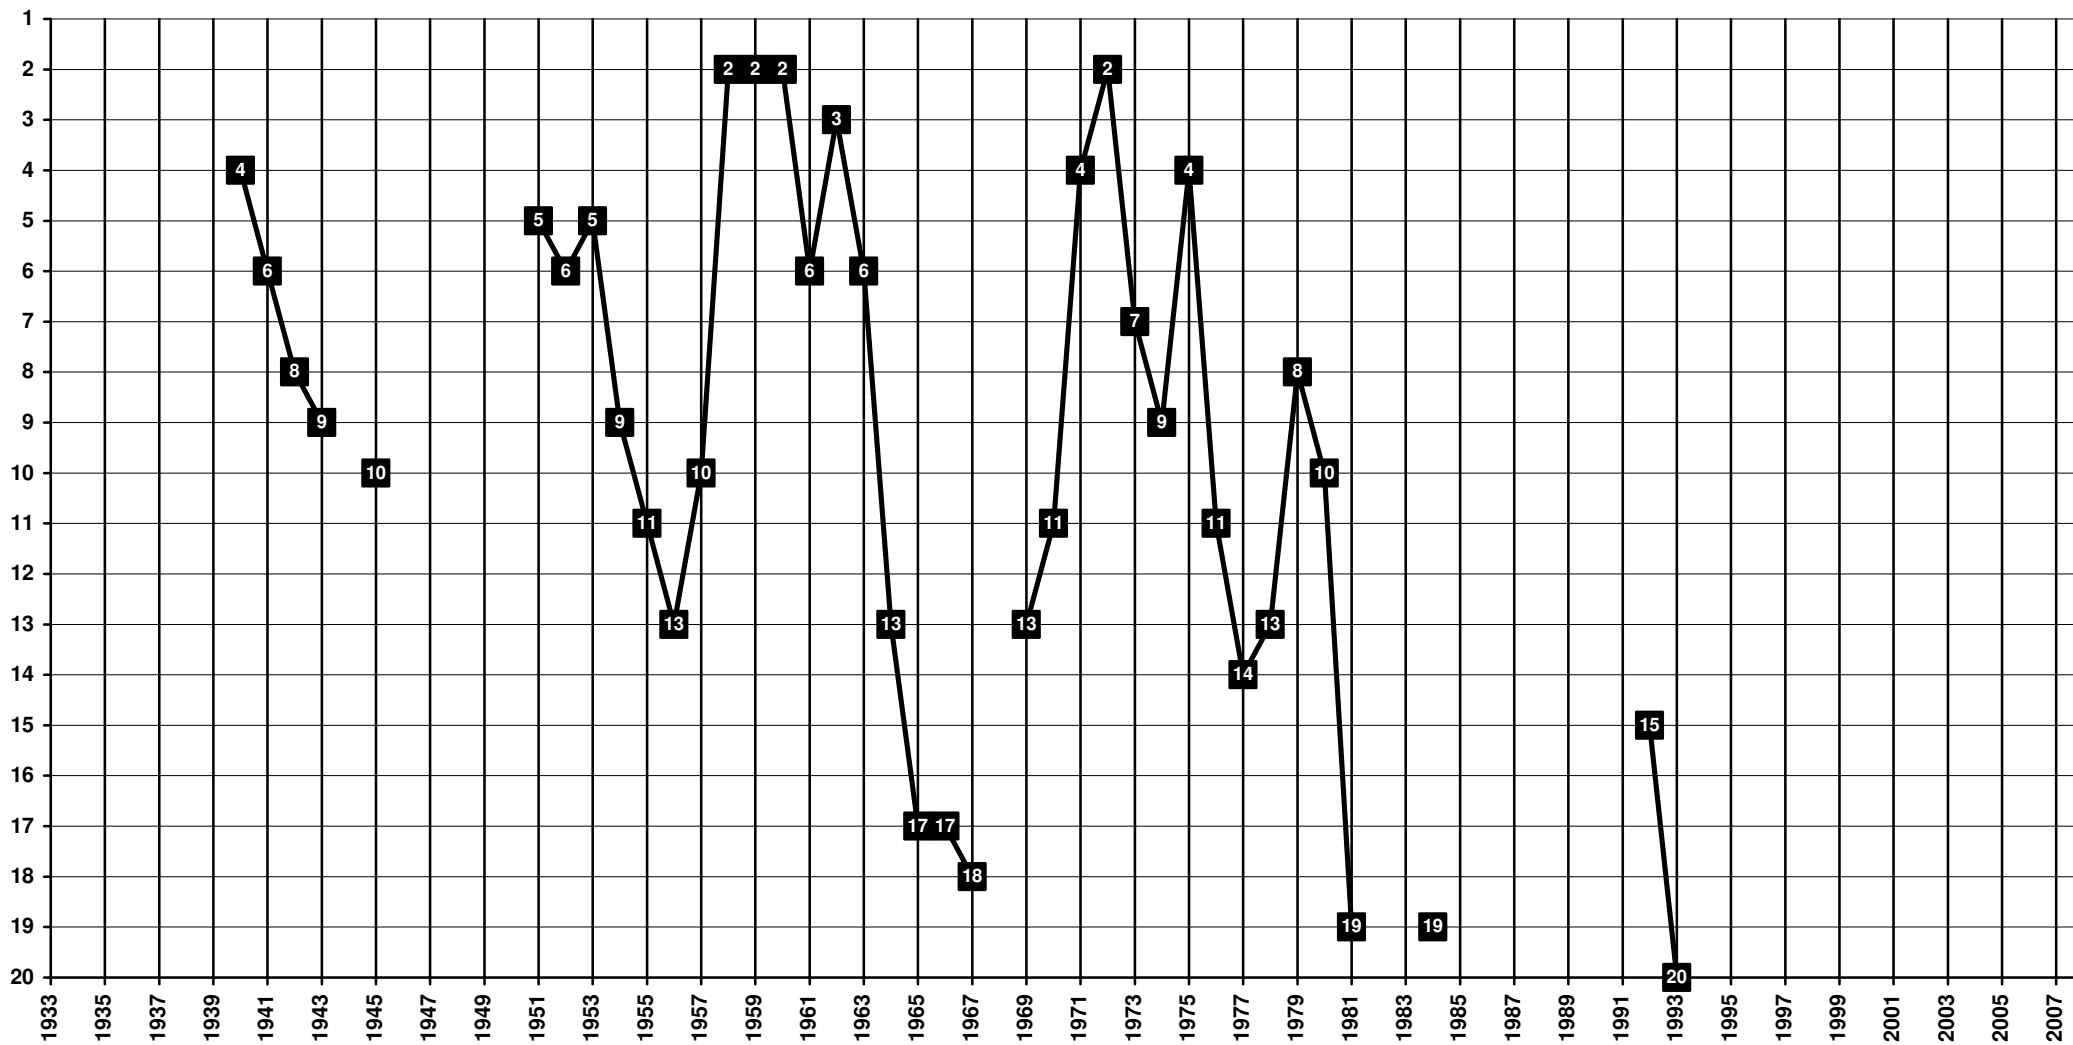

France - Tier 1 - Final Table Places

1904 **Olympique Gymnaste Club Nice Côte d'Azur** – OGCN [Nice, Alpes-Maritimes, Provence-Alpes-Côte d'Azur]

France - Tier 1 - Final Table Places

1937 **Nîmes Olympique** – NO [Nîmes, Gard, Languedoc-Roussillon]