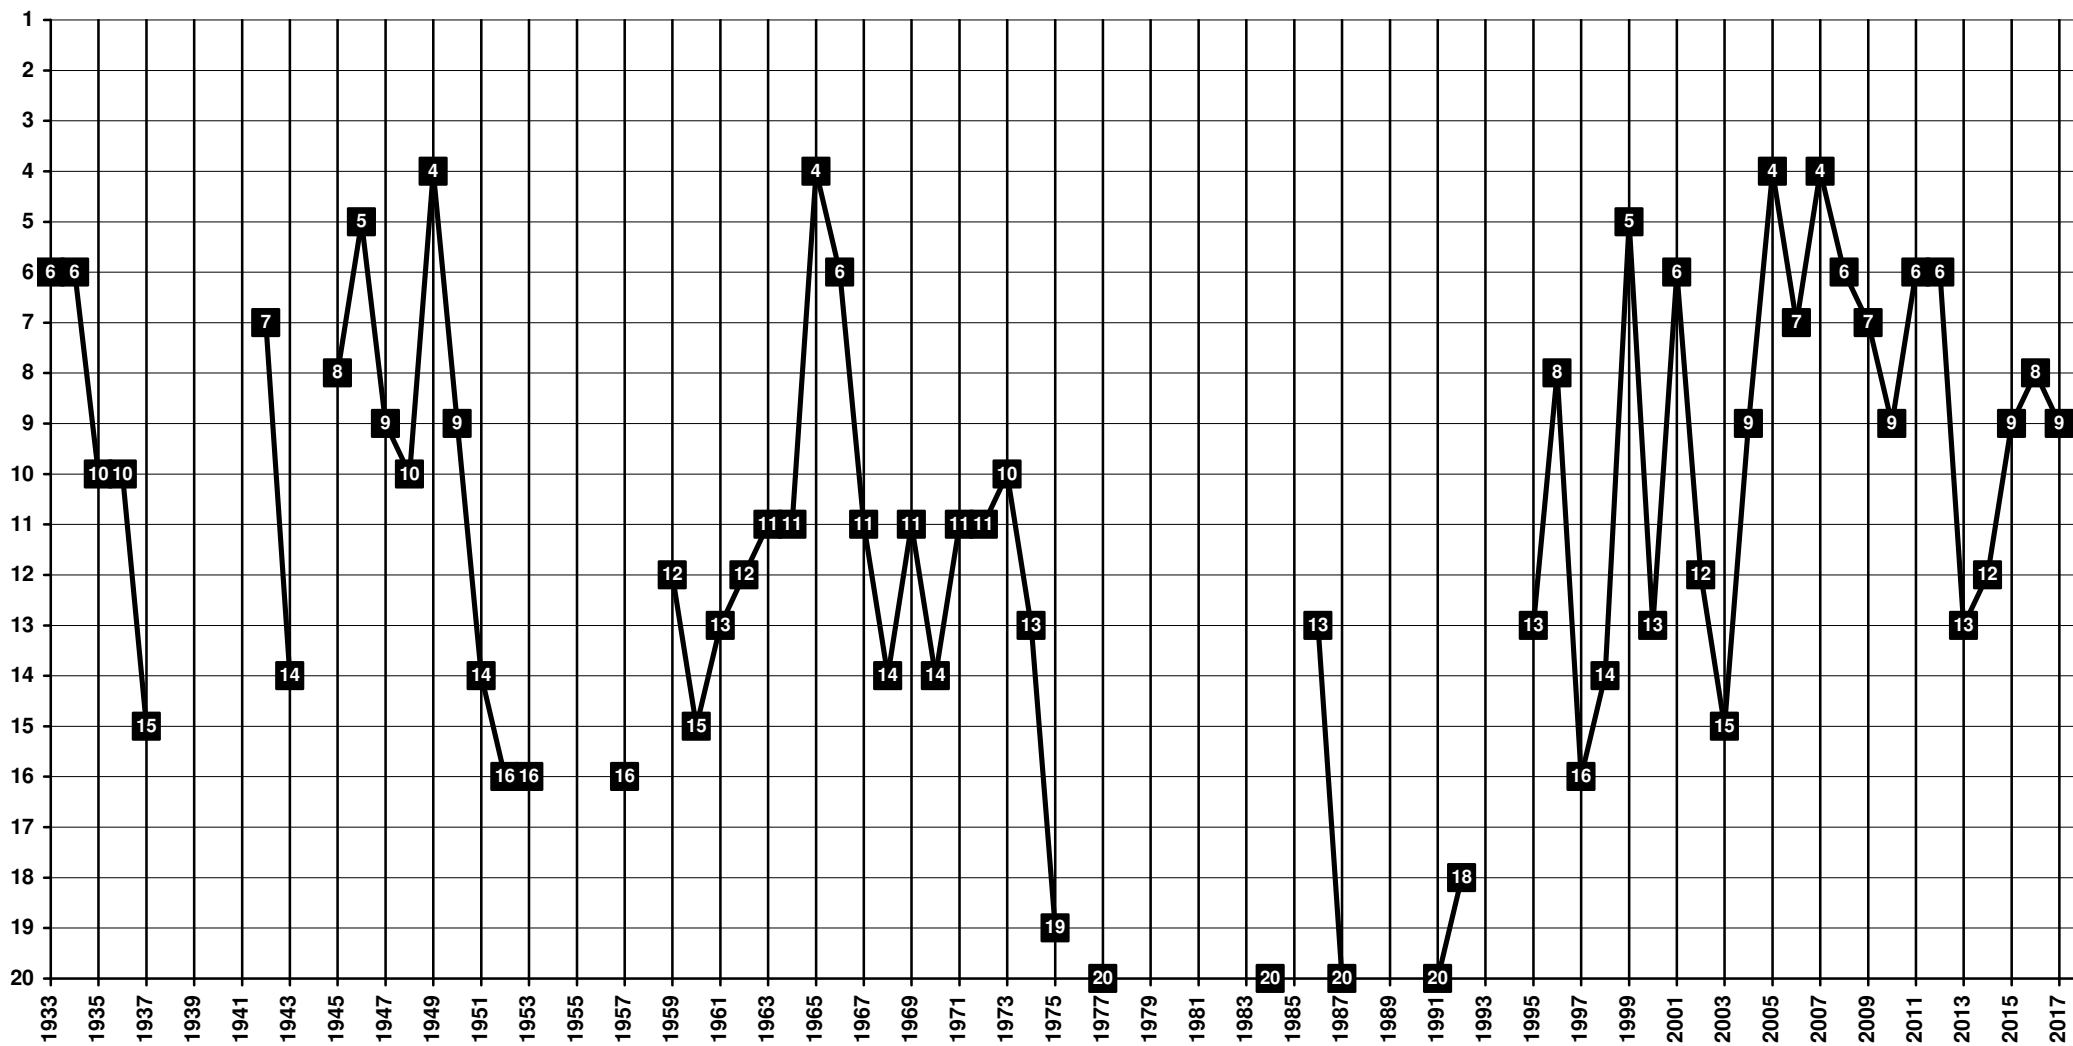

1901 Stade rennais | 1904 Stade rennais université-club | 1972 **Stade rennais football club** – SRFC [Rennes, Ille-et-Vilaine, Bretagne]