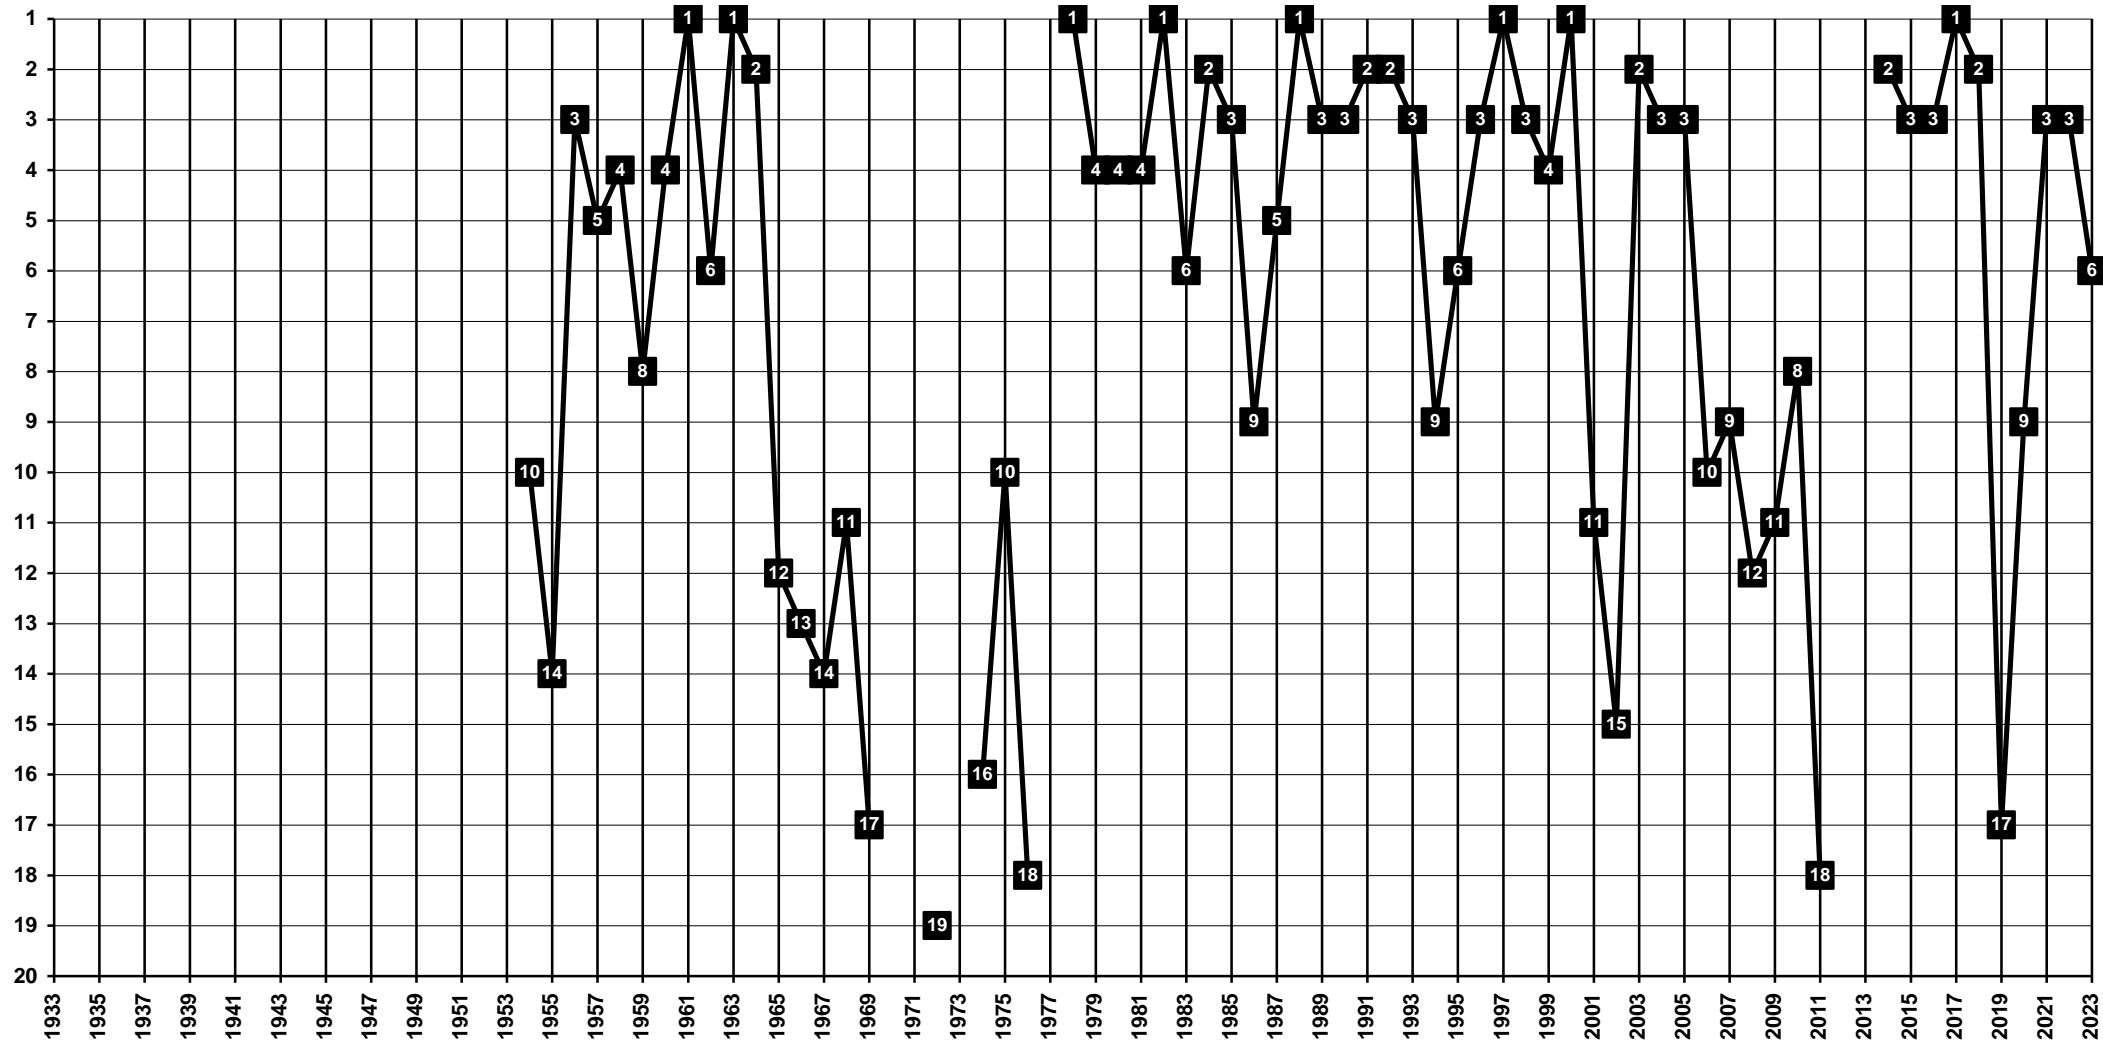

France - Tier 1 - Final Table Places

1924 **Association sportive Monaco Football Club** – ASM [Principauté de Monaco]