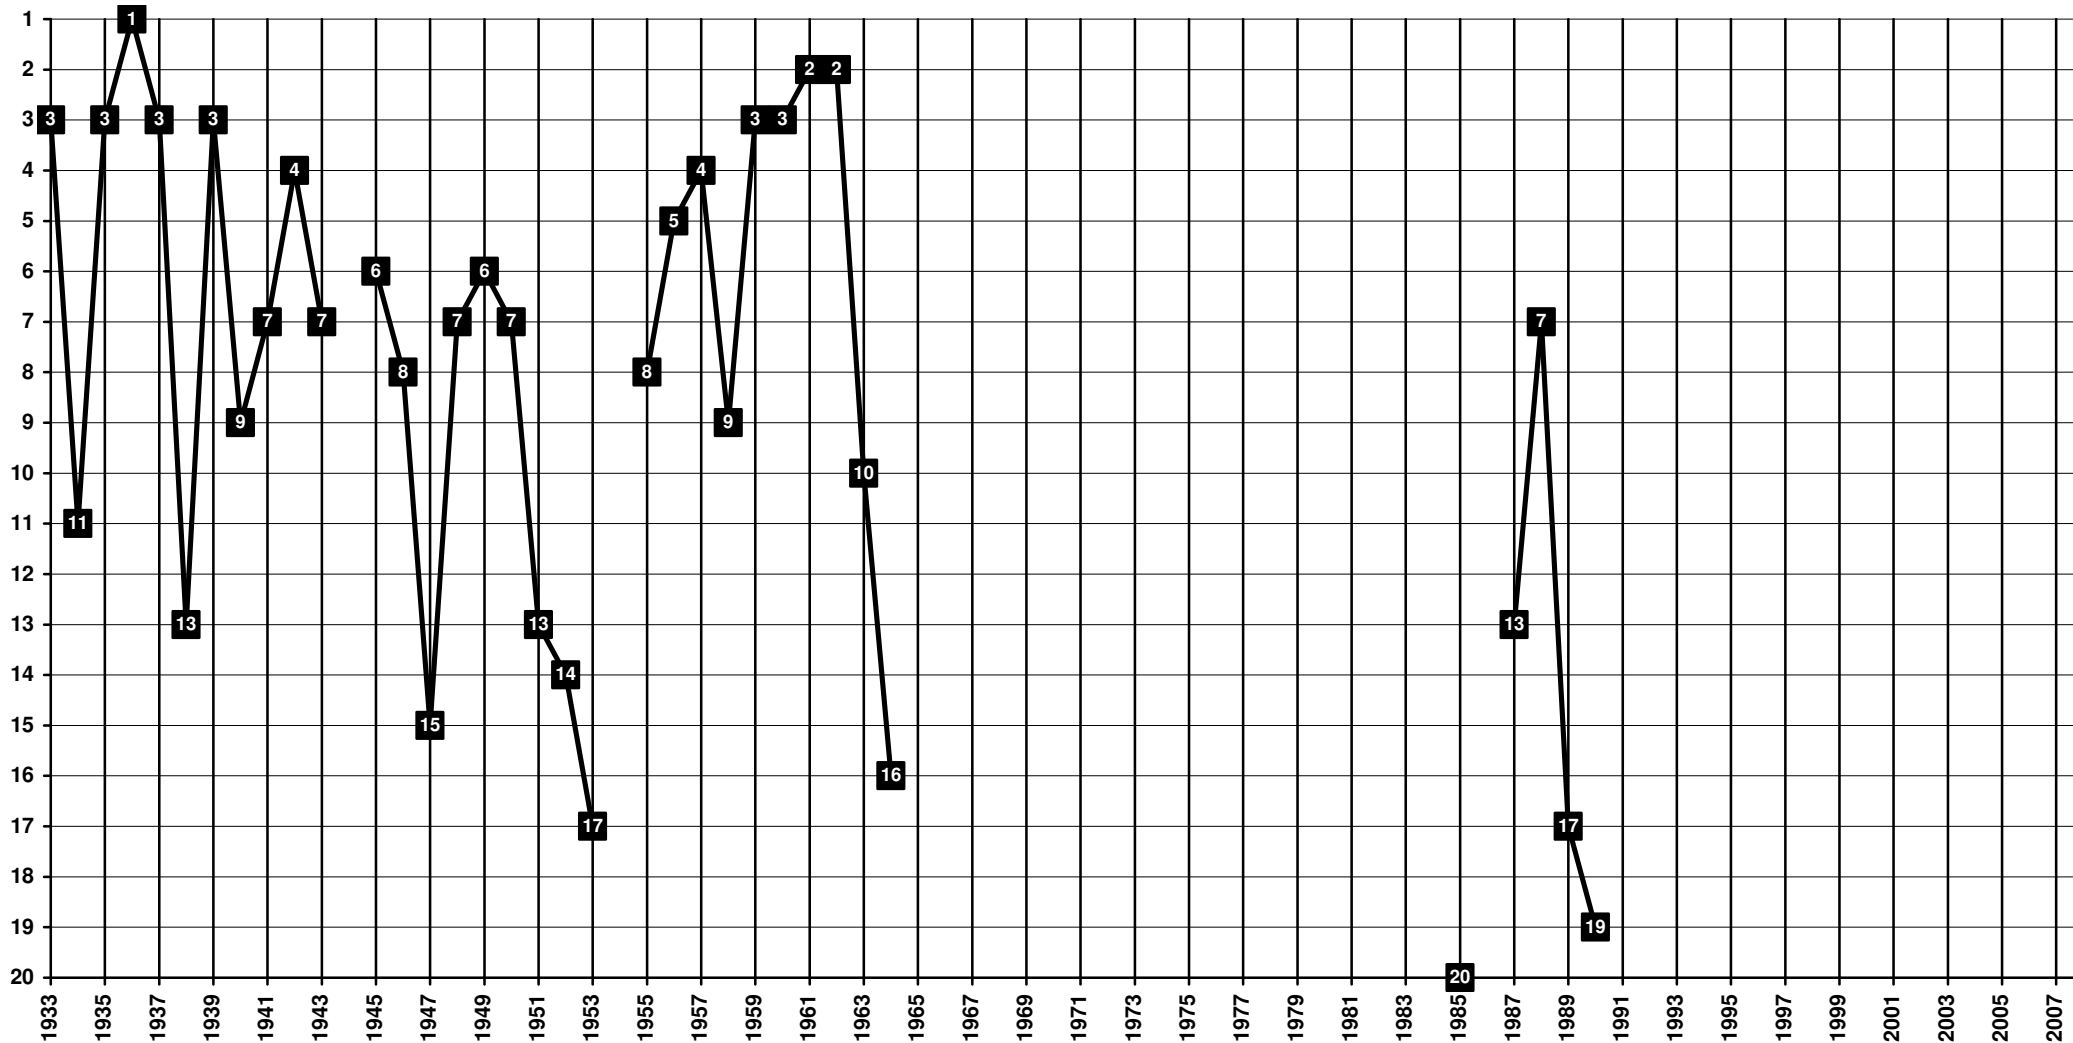

France - Tier 1 - Final Table Places

1896 Racing Club de France | 1932 Racing Club Paris | 1966 Racing Club de France | 1981 Racing Club Paris | 1987 Matra Racing | 1989 Racing Paris 1 | 1991 Racing 92 | 1995 RC France 92 | 1999 Racing Club Paris | 2005 Racing Club de France | 2007 Racing Club France football 92 | 2009 Racing Club France football-Levallois 92 | 2012 **Racing Club de France Colombes 92** [Colombes, Hauts-de-Seine, Île-de-France]