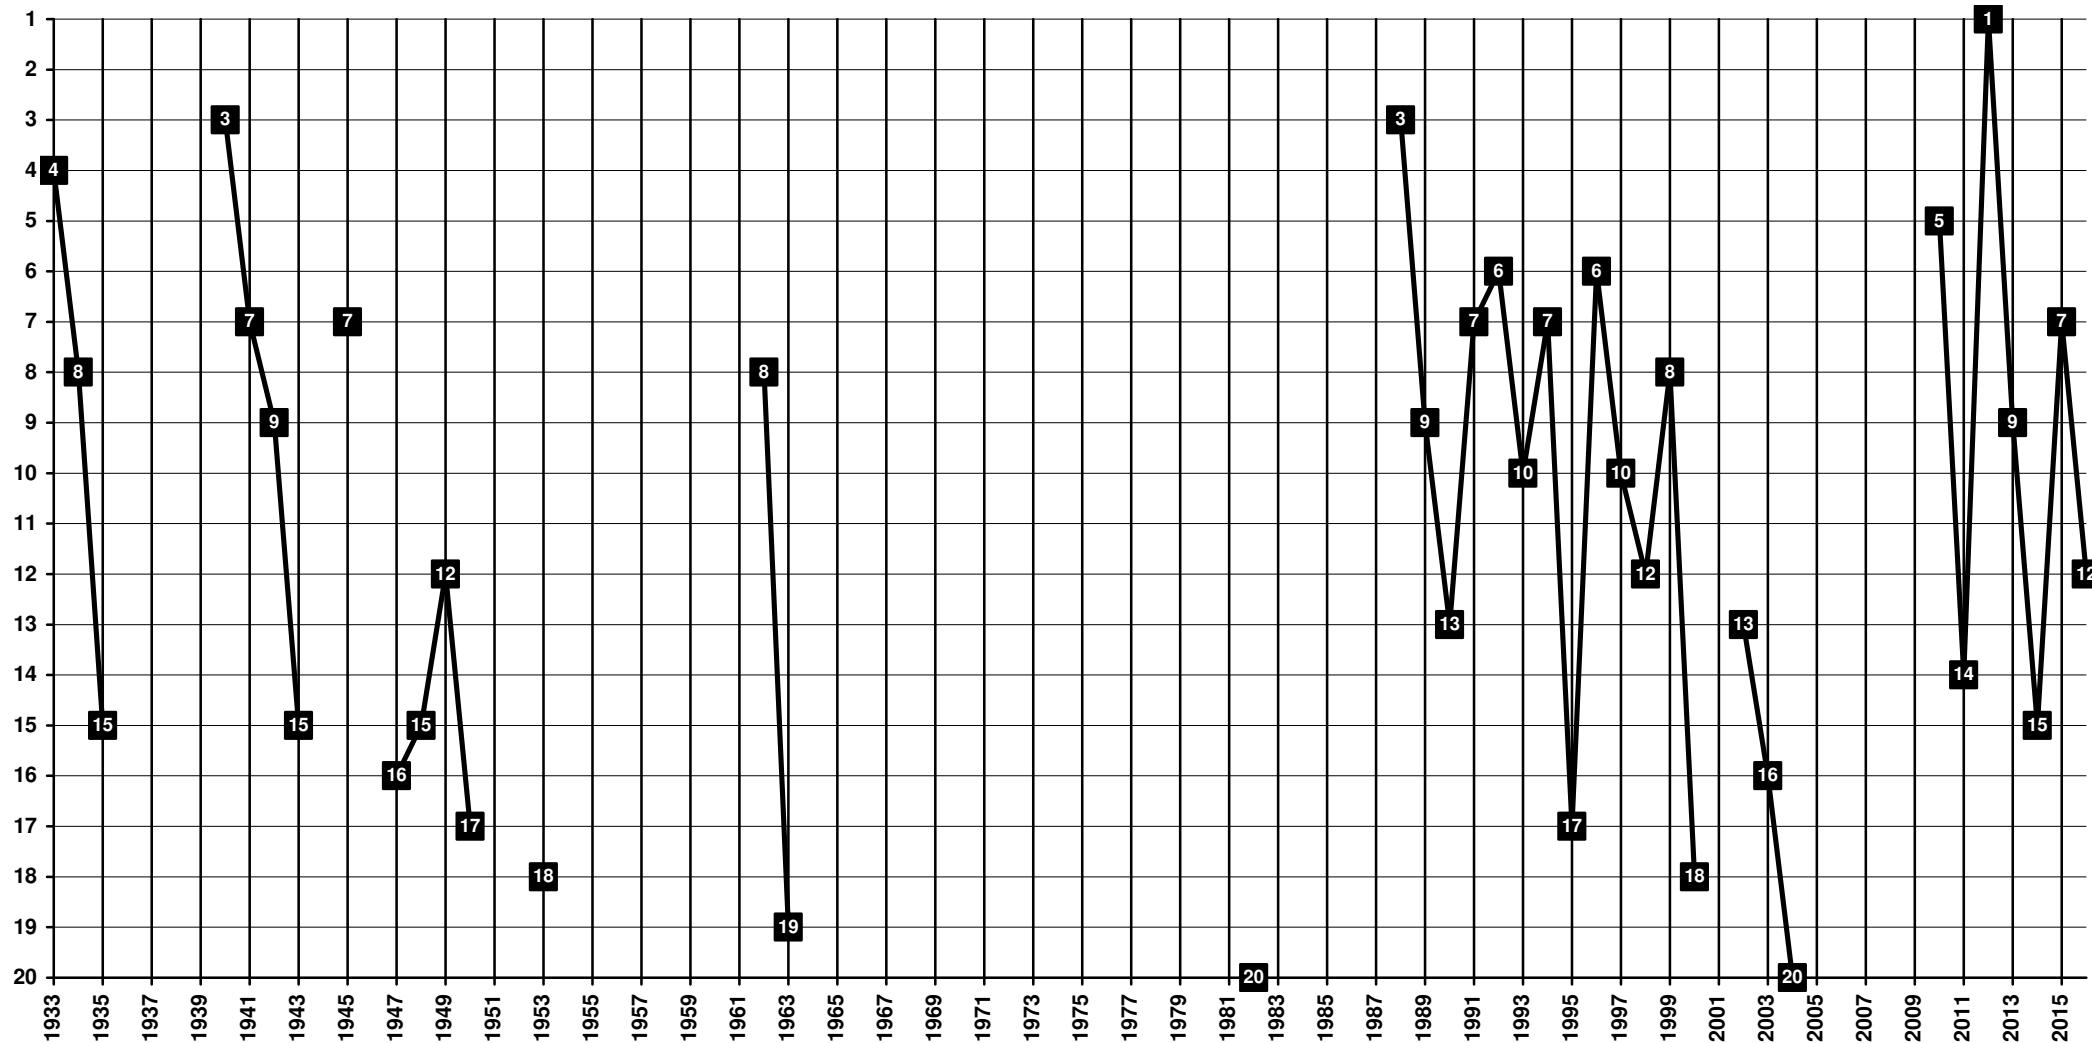

France - Tier 1 - Final Table Places

1924 **Association sportive Monaco Football Club** – ASM [Principauté de Monaco]

France - Tier 1 - Final Table Places

1919 SO Montpelliérain | 1926 SO Montpelliérains | 1937 SO Montpelliérain | 1941 USO Montpelliérains | 1944 SO Montpelliérain | 1970 Montpellier Littoral SC | 1974 Montpellier la Paillade SC Littoral | 1976 Montpellier Paillade SC | 1989 **Montpellier Hérault Sport Club** – MHSC [Montpellier, Hérault, Languedoc-Roussillon]