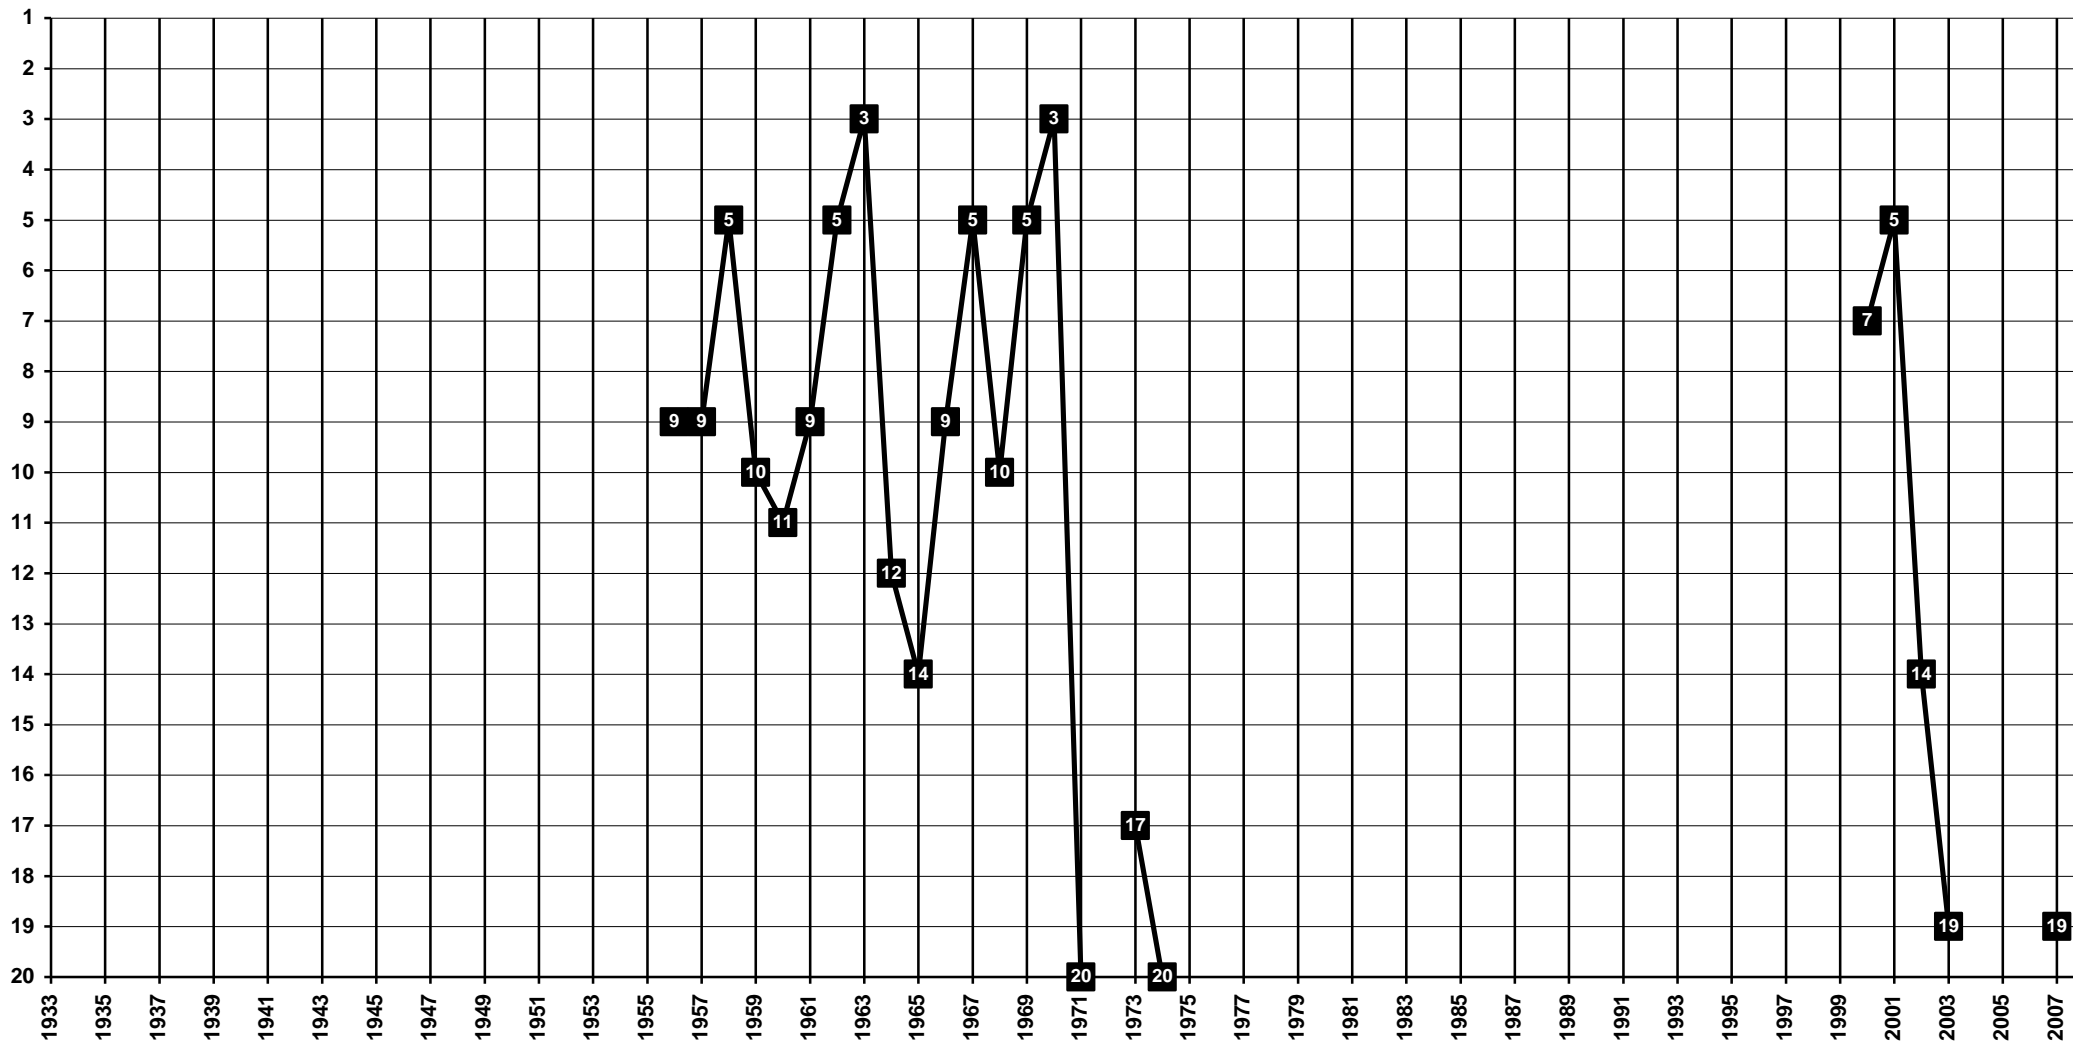

France - Tier 1 - Final Table Places

1919 UA Sedan Torcy | 1970 **Club sportif Sedan Ardennes** – CSSA [Sedan, Ardennes, Champagne-Ardenne]