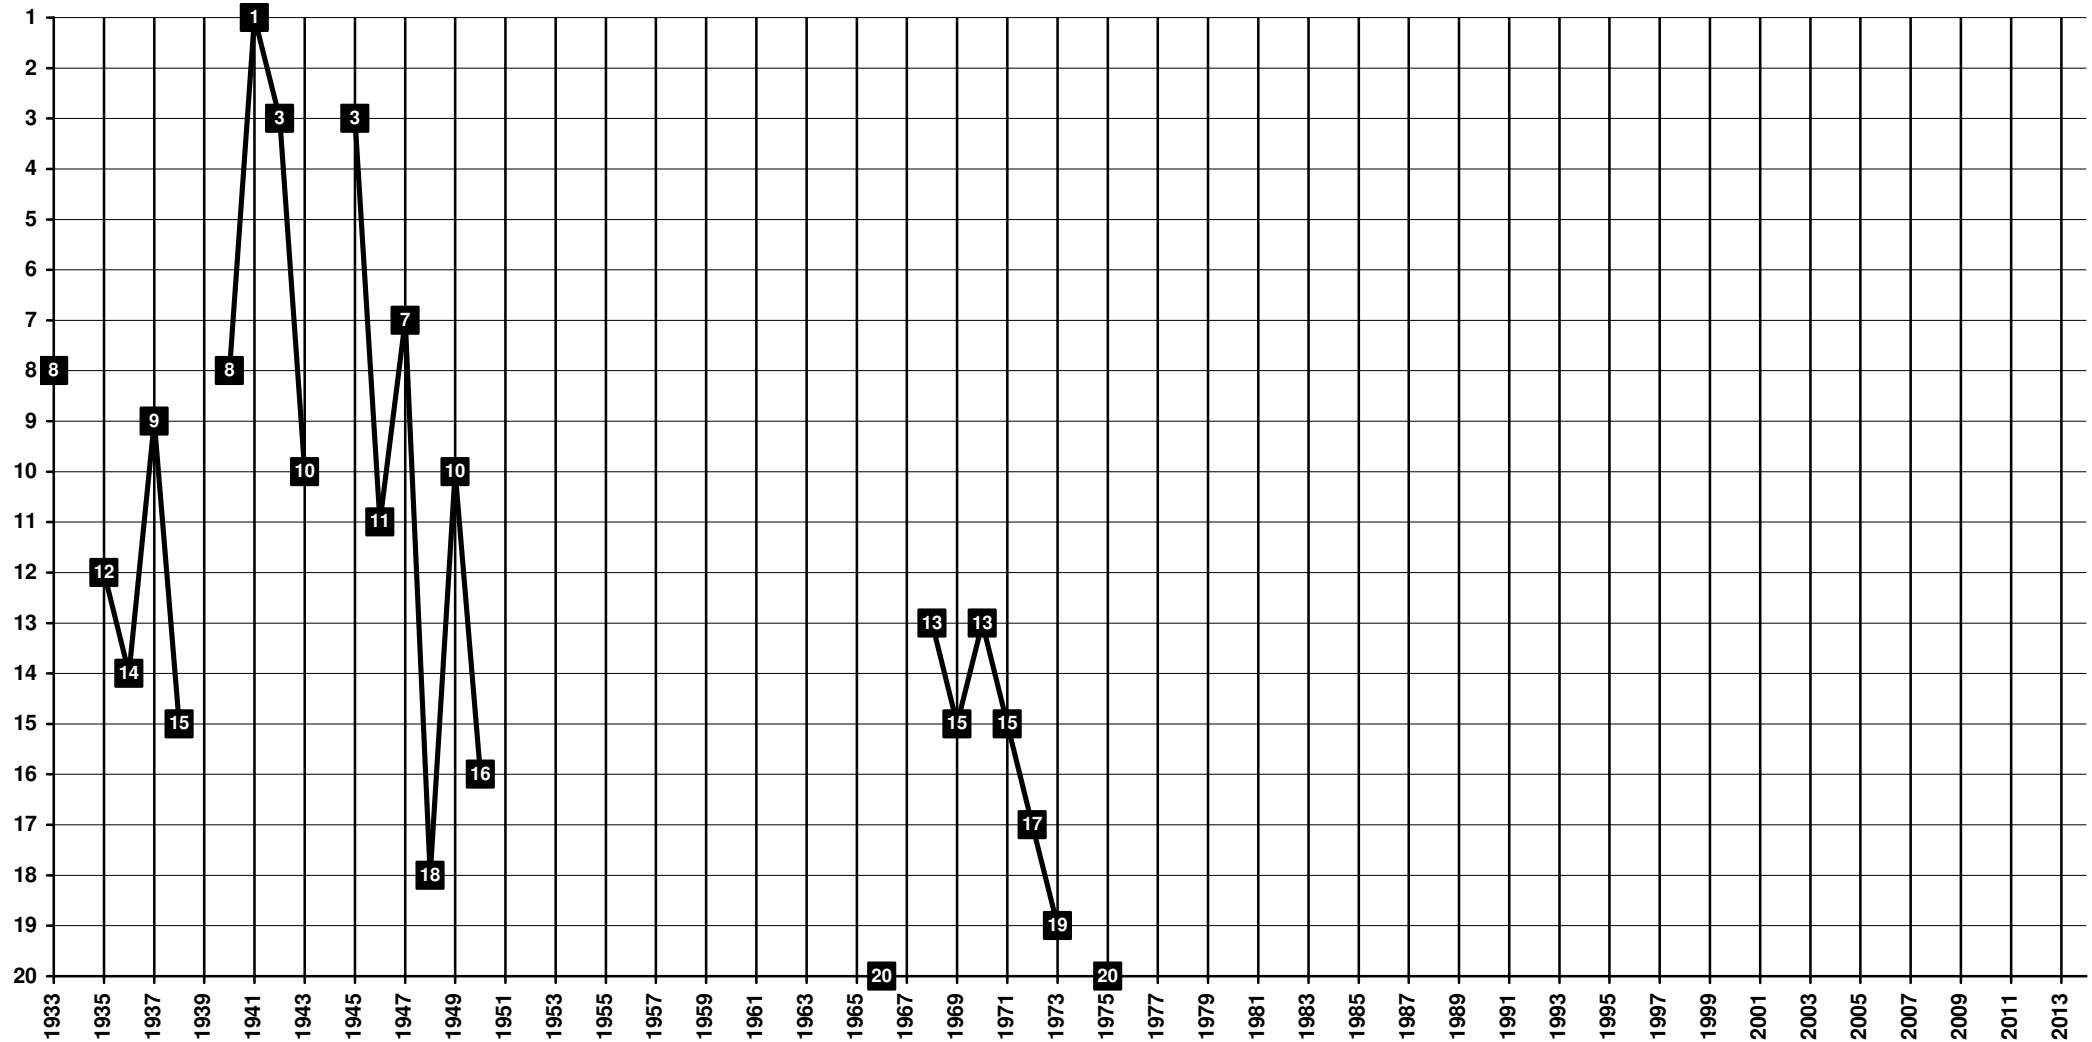

1897 Red Star Club Français | 1906 R.S. Amical Club (merge with Amical FC) | 1927 R.S. Olympique (merge with Olympique de Paris) | 1946 R.S. Olympique Audonien | 1948 Stade français-Red Star (merge with Stade français) | 1950 R.S. Olympique Audonien | 1967 Red Star FC (merge with Toulouse FC) | 1978 AS Red Star | 1984 AS Red Star 93 | 2003 Red Star FC 93 | 2012 **Red Star Football Club** [Saint-Ouen, Seine-Saint-Denis, Île-de-France]