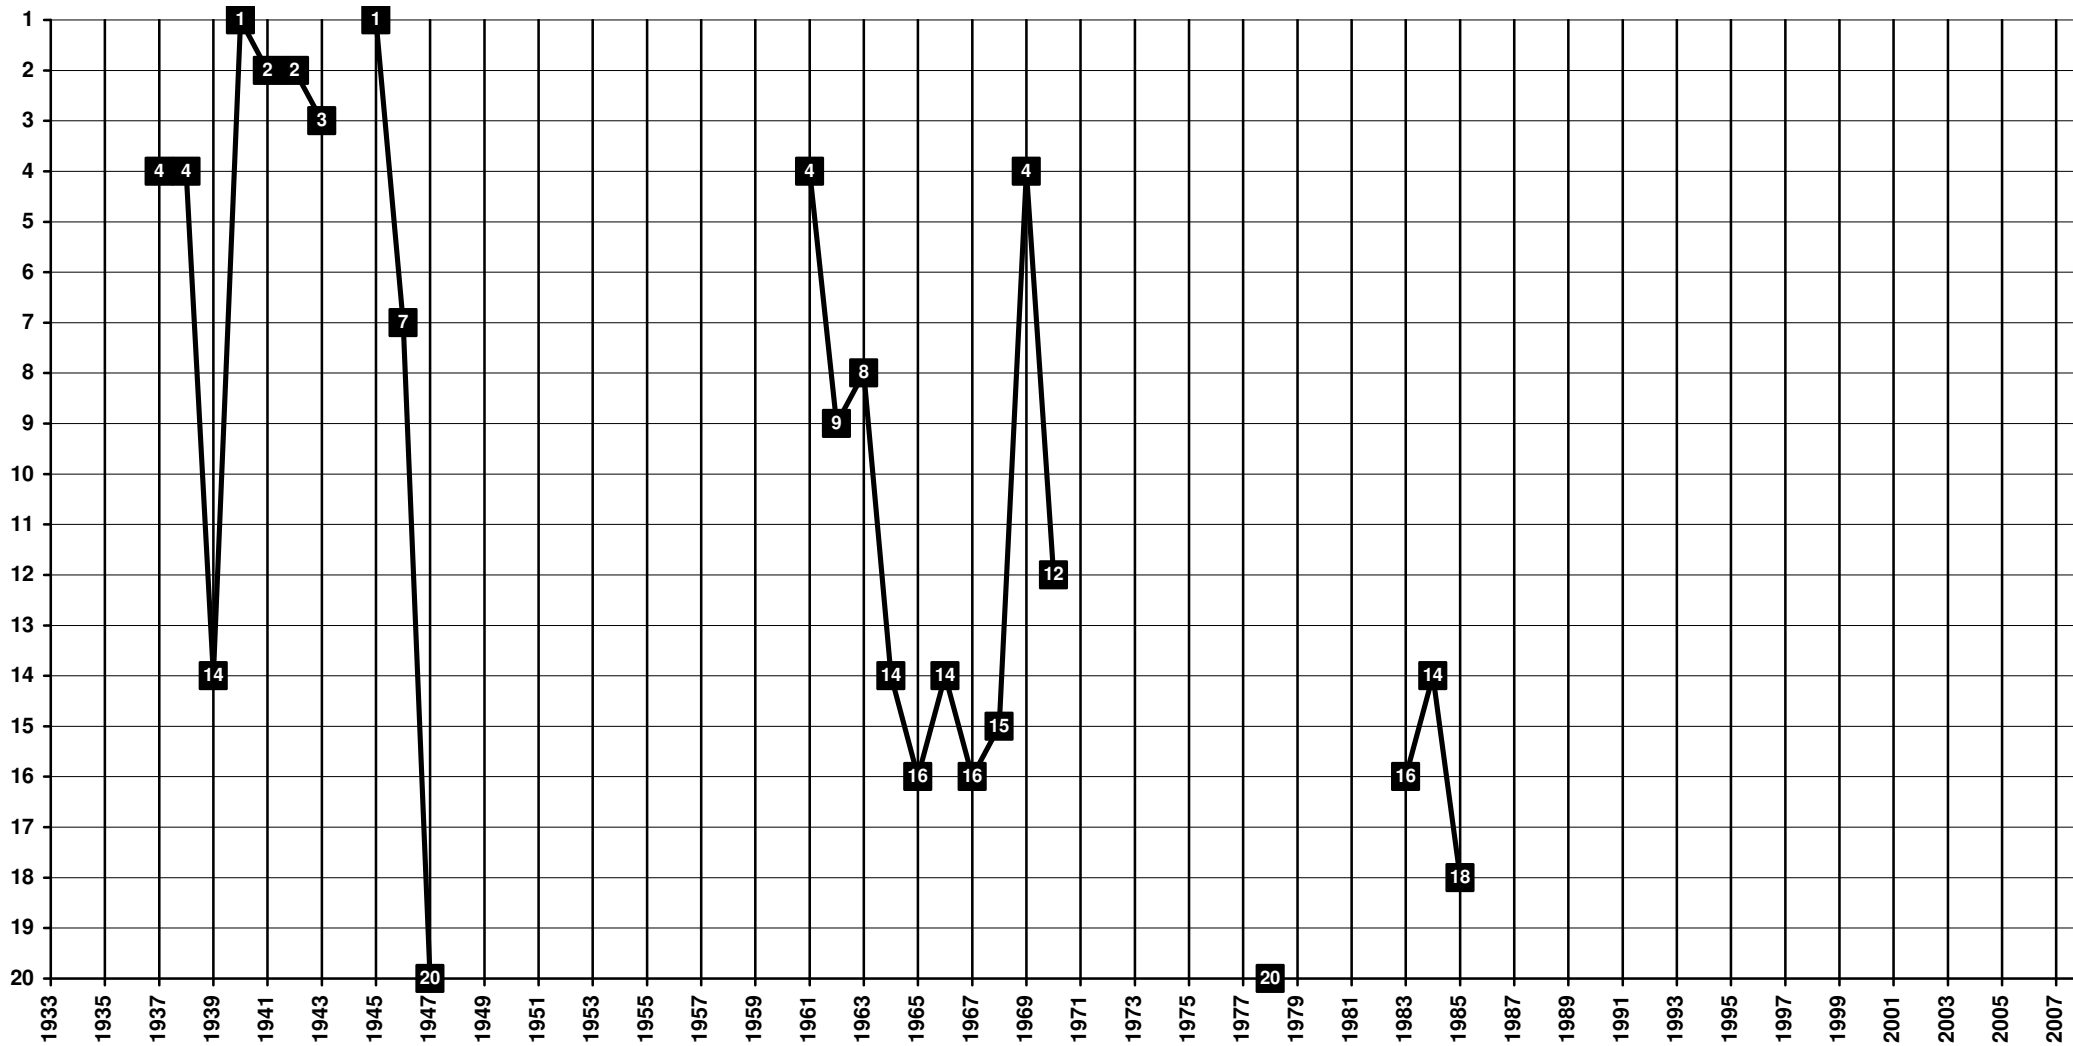

France - Tier 1 - Final Table Places

1899 FC rouennais | 1940 FC Rouen | 1995 FC Grand Rouen | 1997 Olympique du Grand Rouen | 2000 **Football Club de Rouen 1899** – FCR [Rouen, Seine-Maritime, Haute-Normandie]