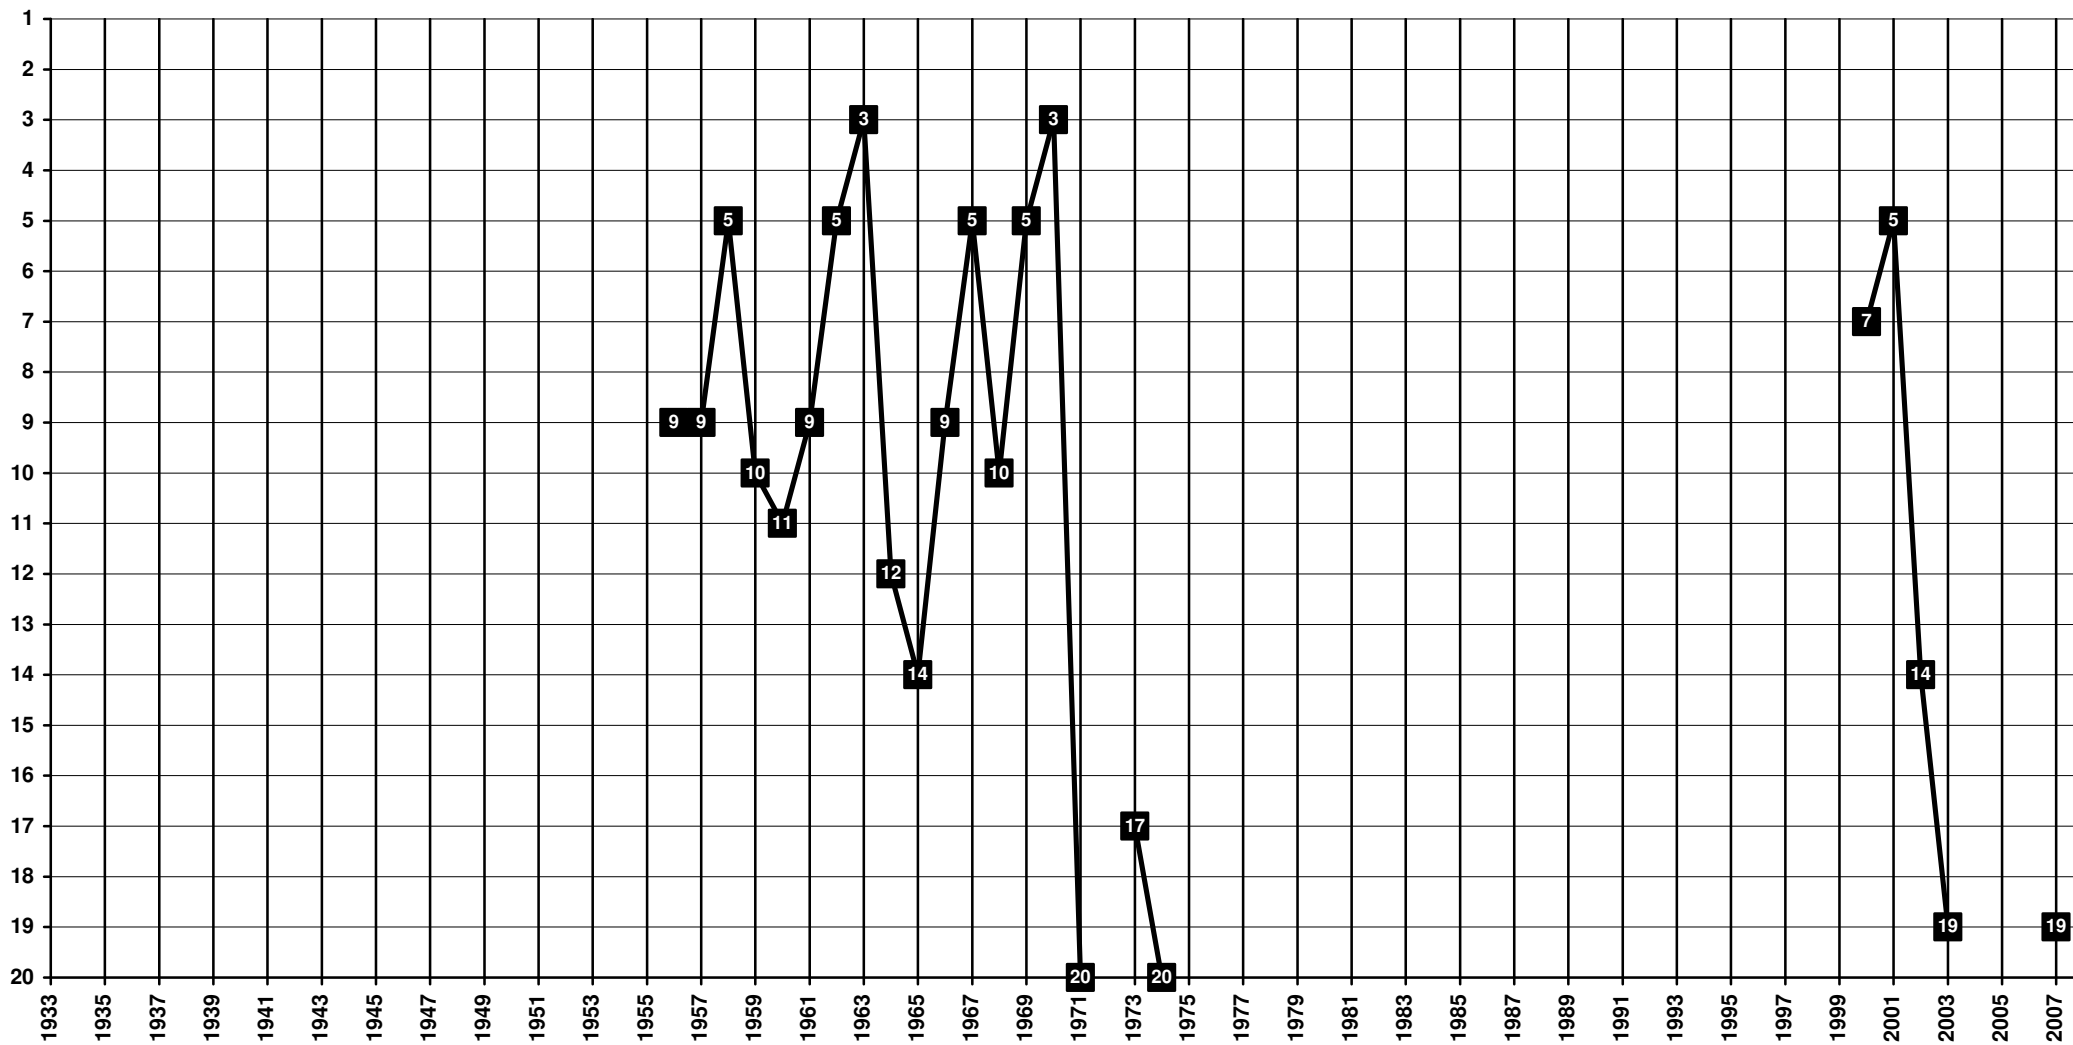

France - Tier 1 - Final Table Places

1919 UA Sedan Torcy | 1970 **Club sportif Sedan Ardennes** – CSSA [Sedan, Ardennes, Champagne-Ardenne]