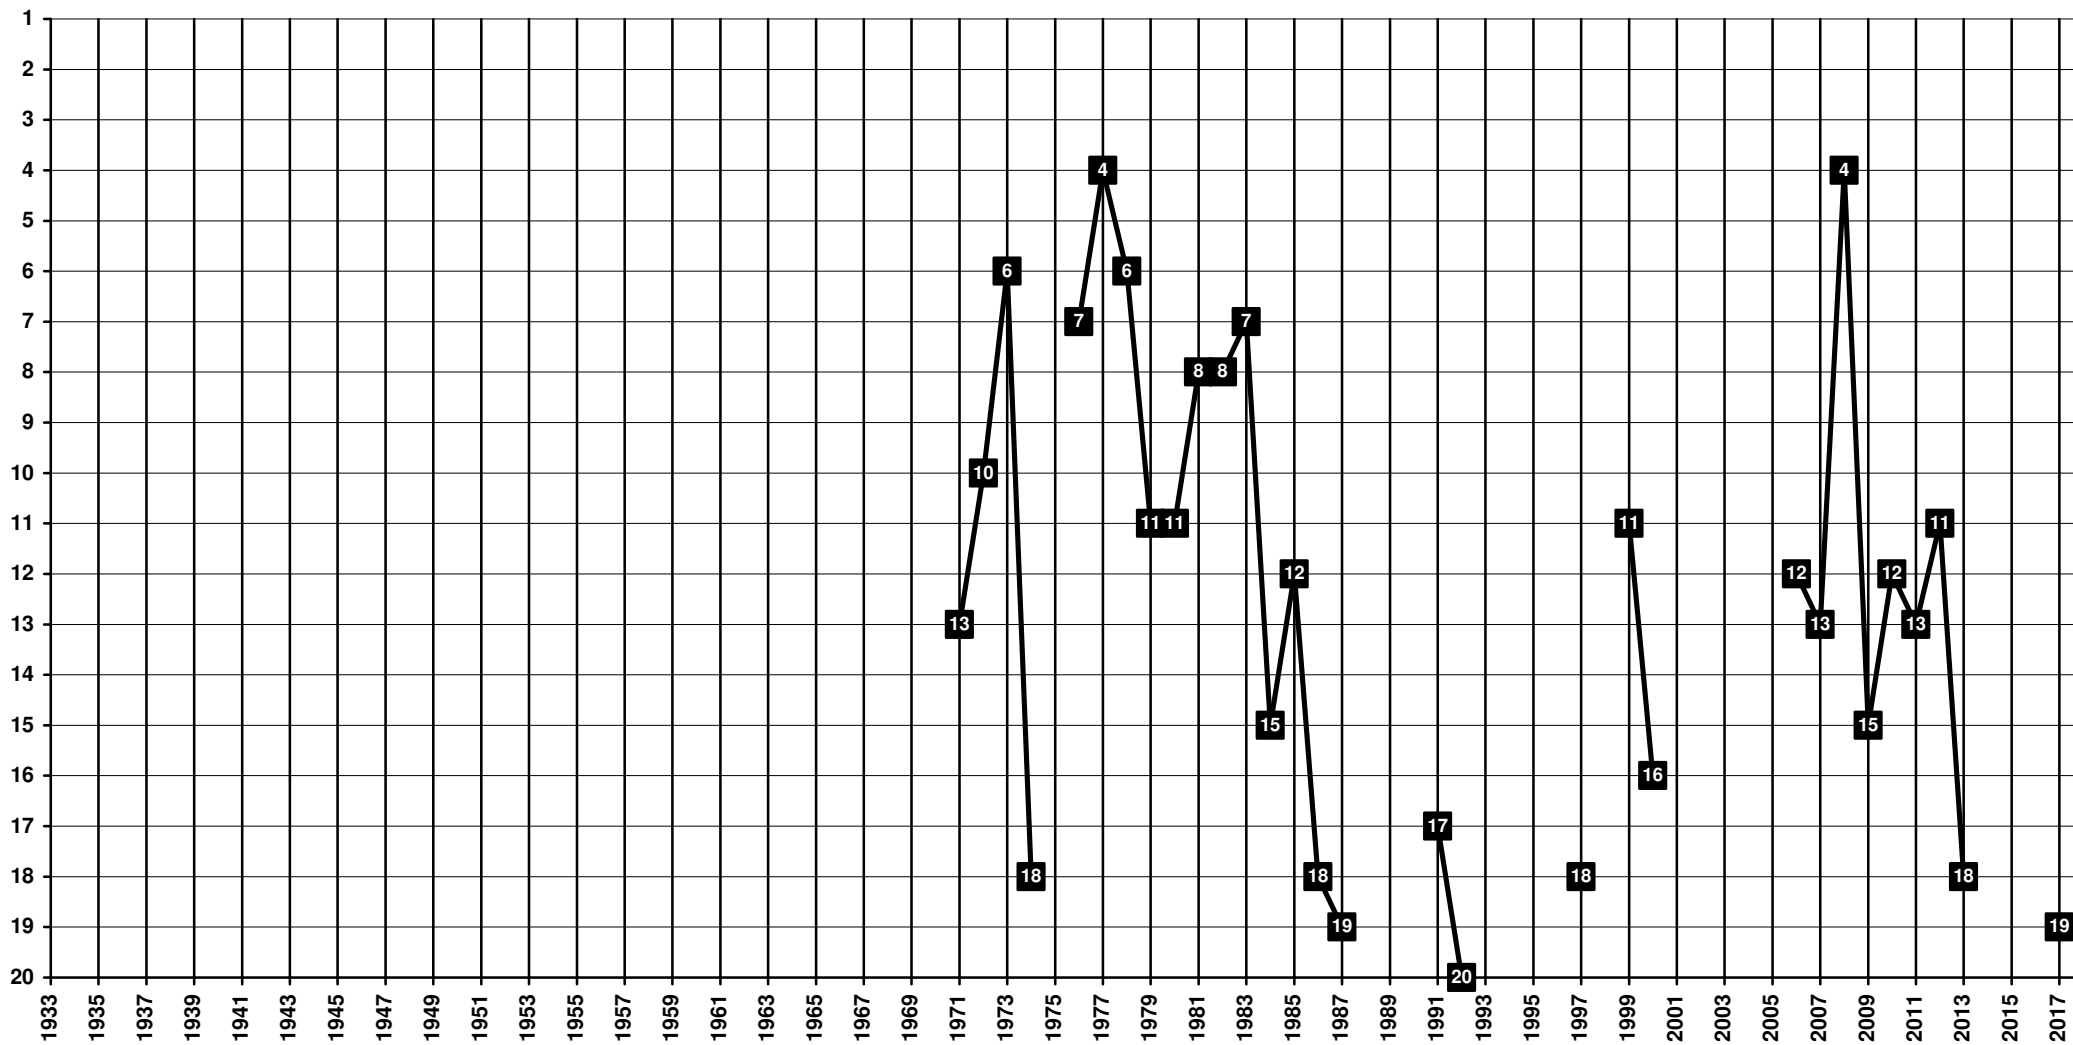

1967 (successor of FC Nancy) **Association sportive Nancy-Lorraine** – ASNL [Nancy, Meurthe-et-Moselle, Lorraine]