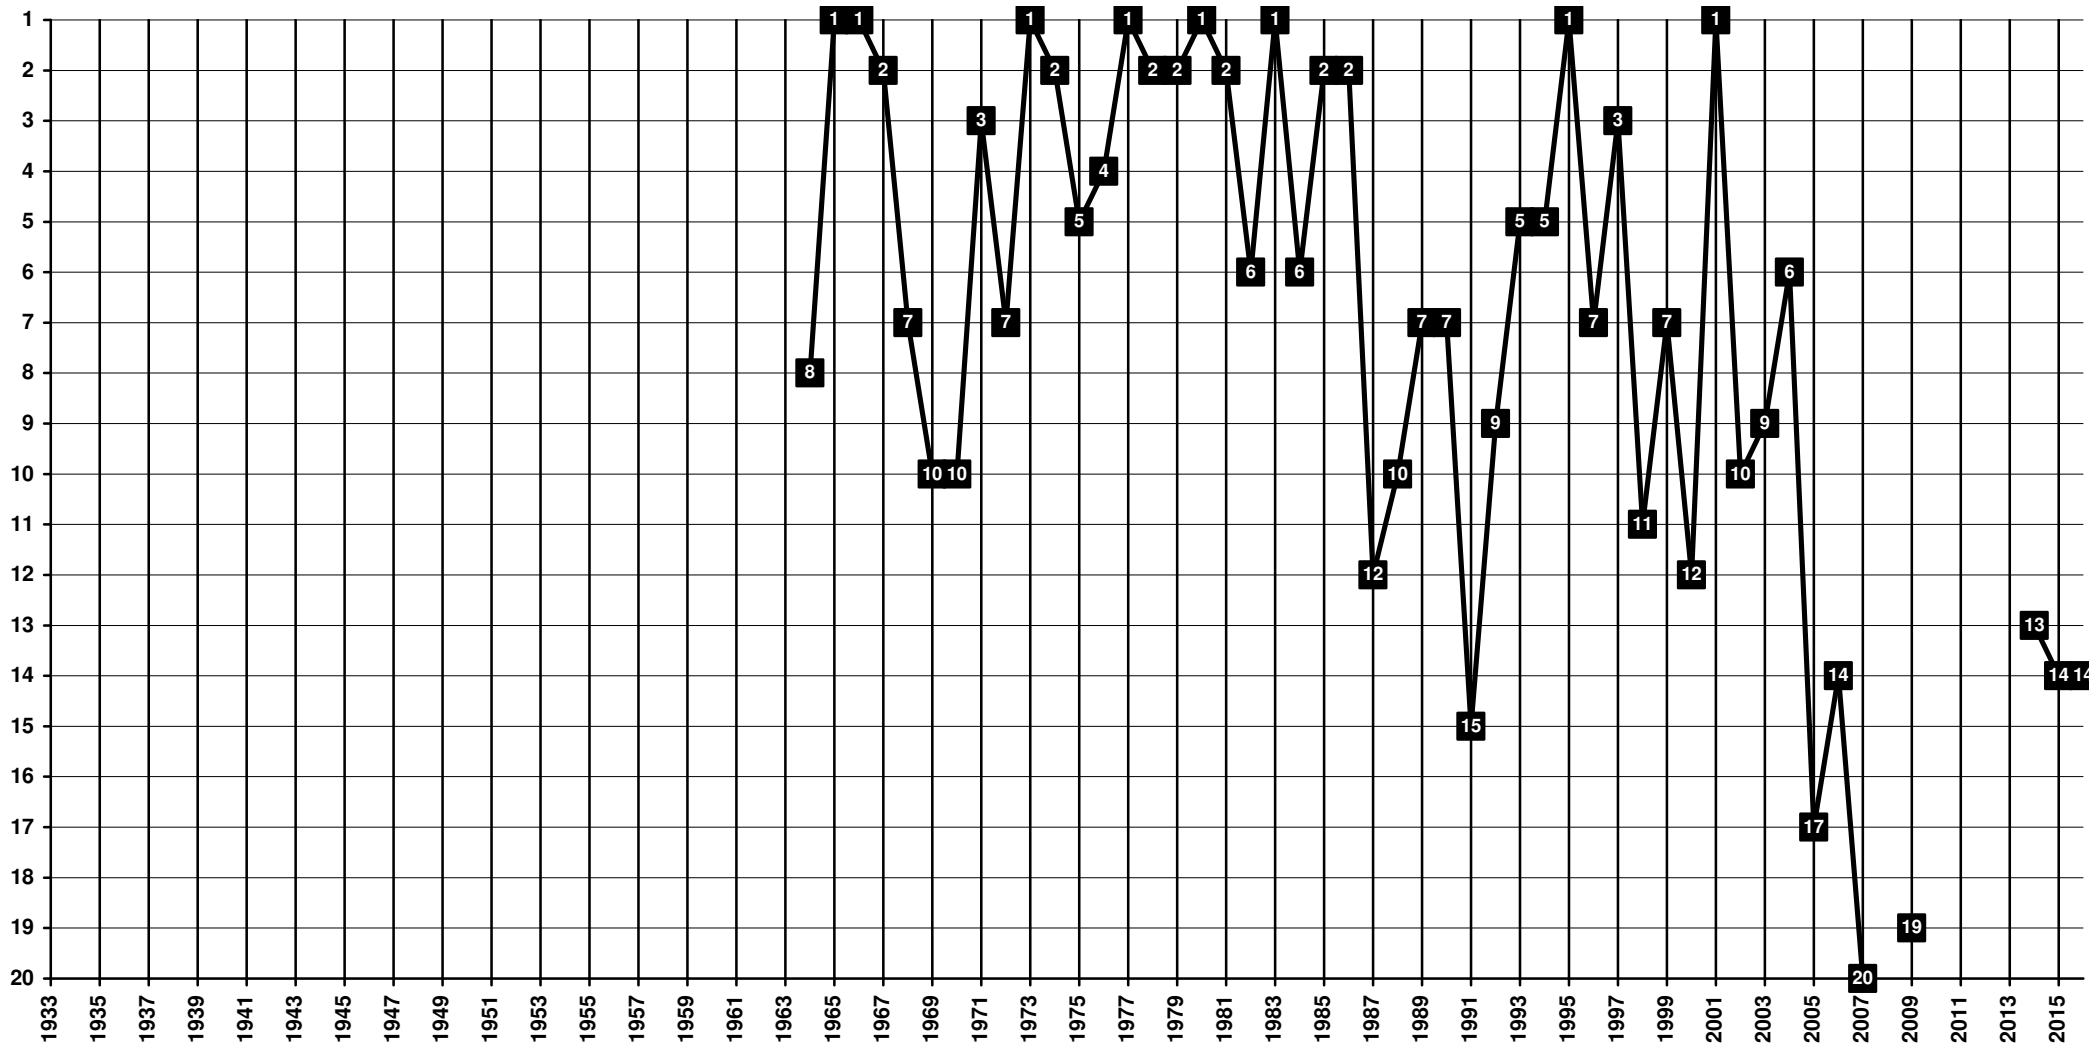

1943 FC Nantes | 1992 FC Nantes Atlantique | 2007 Football Club de Nantes – FCN [Nantes, Loire-Atlantique, Pays de la Loire]