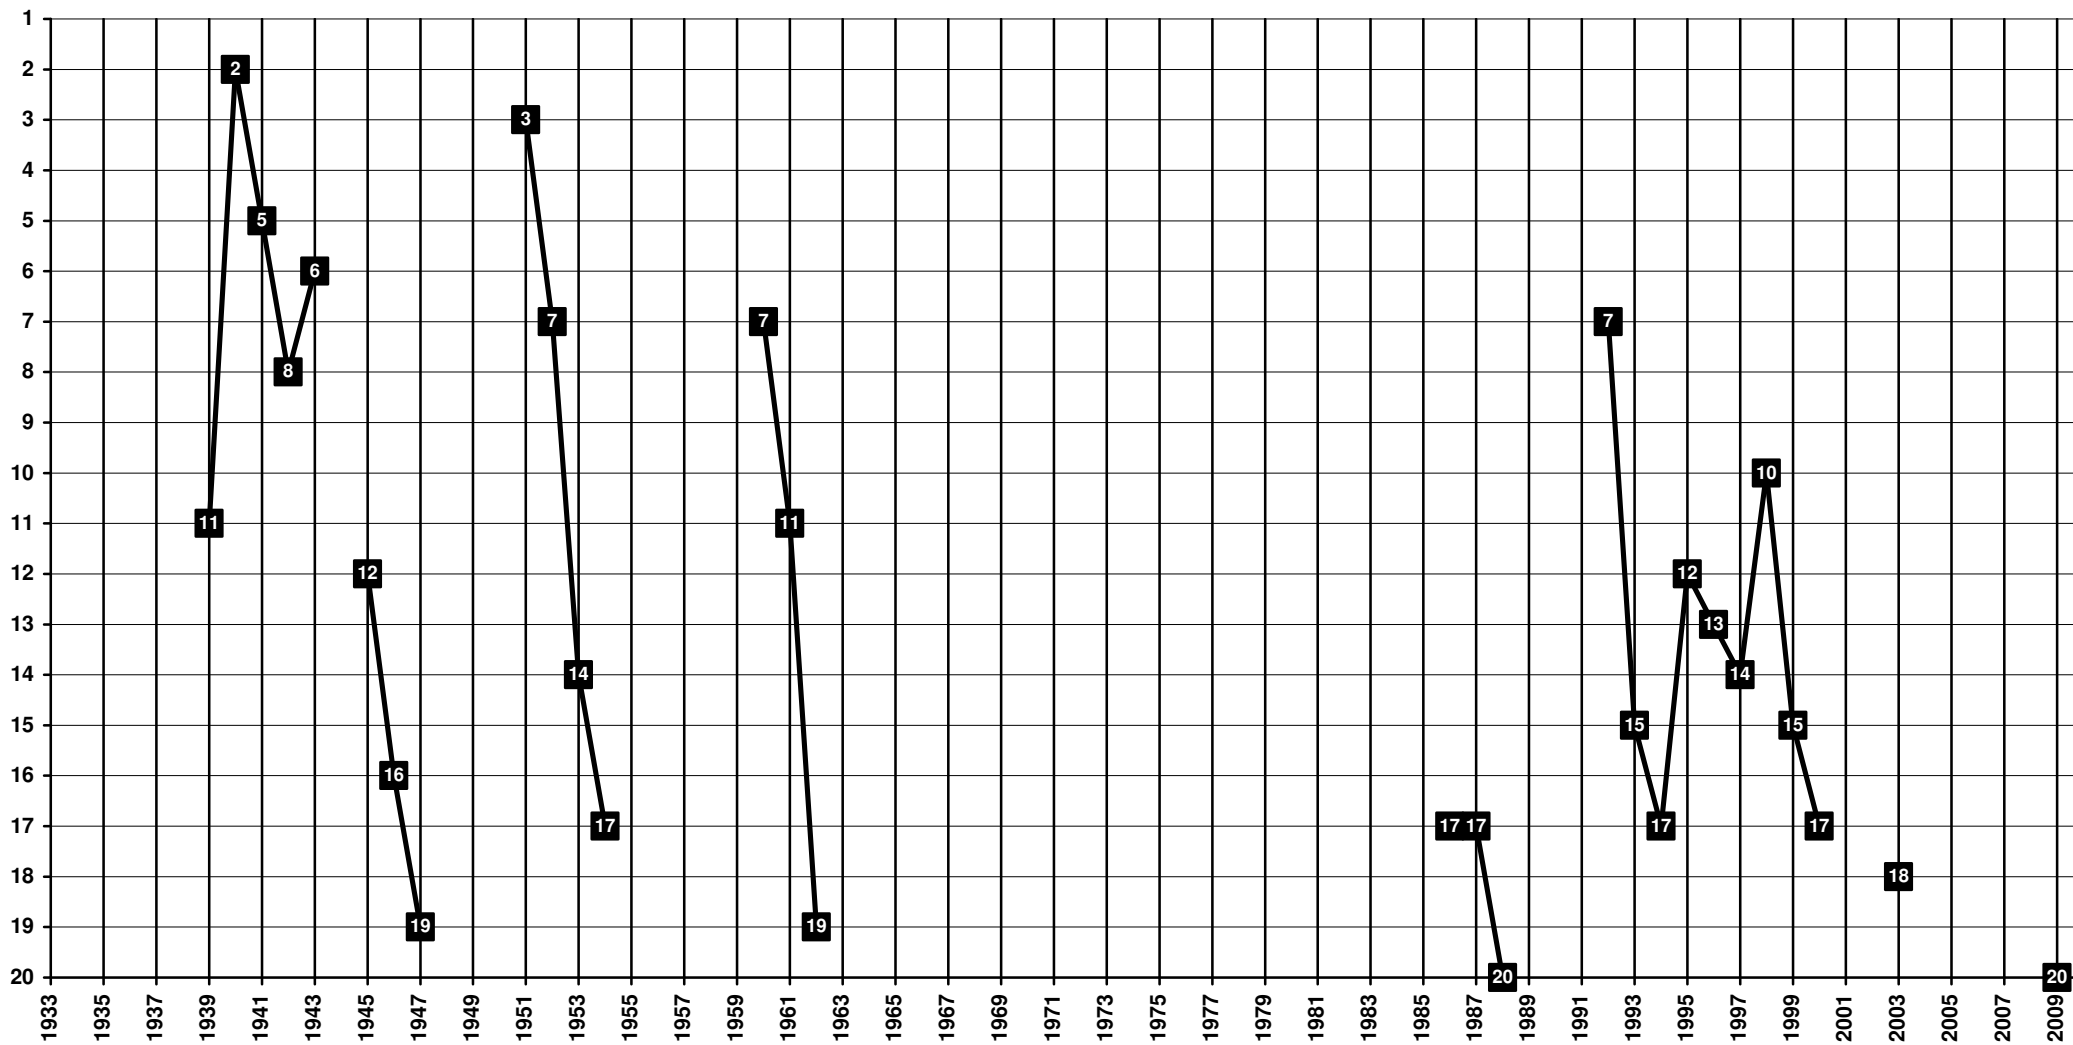

1872 **Le Havre Athletic Club** – HAC [Le Havre, Seine-Maritime, Haute-Normandie]