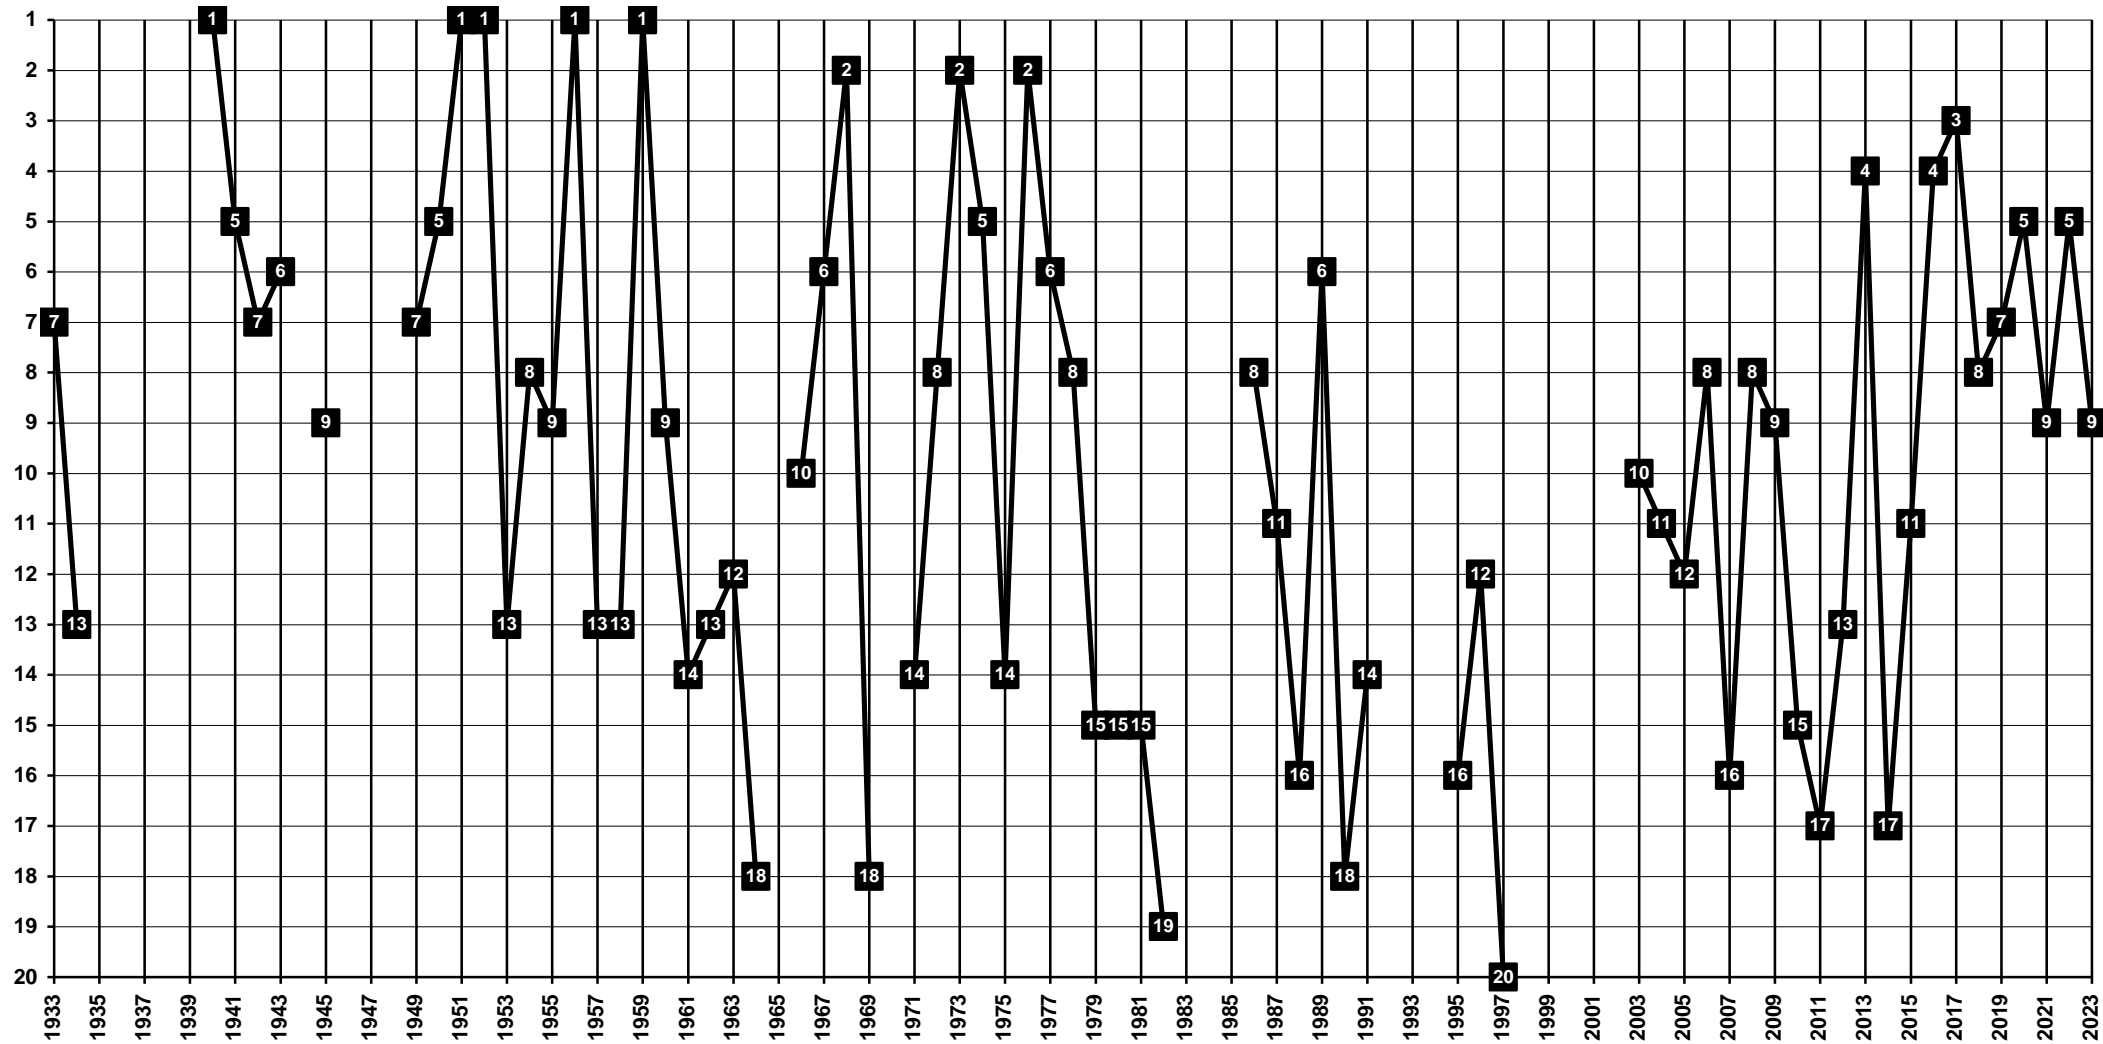

France - Tier 1 - Final Table Places

1904 **Olympique Gymnaste Club Nice Côte d'Azur** – OGCN [Nice, Alpes-Maritimes, Provence-Alpes-Côte d'Azur]