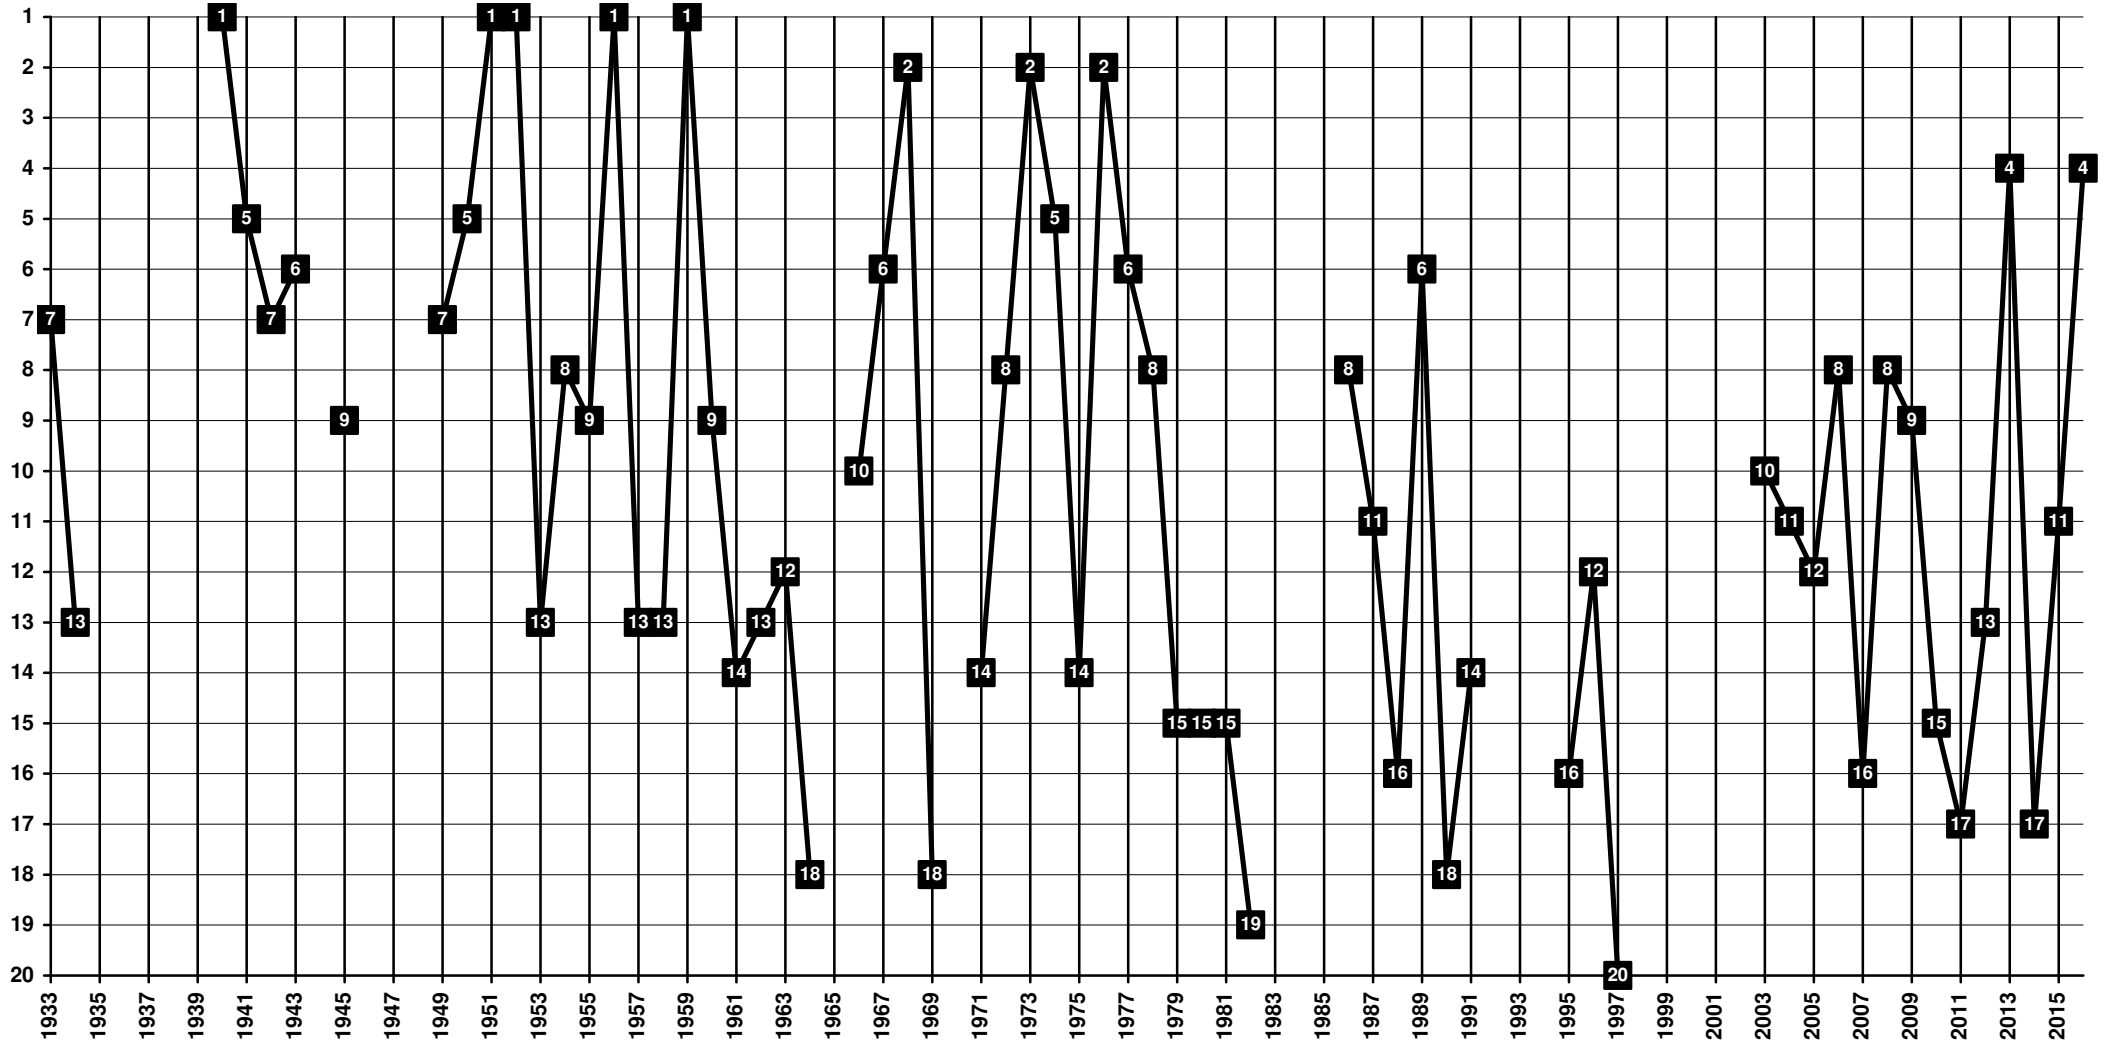

France - Tier 1 - Final Table Places

1904 **Olympique Gymnaste Club Nice Côte d'Azur** – OGCN [Nice, Alpes-Maritimes, Provence-Alpes-Côte d'Azur]

France - Tier 1 - Final Table Places

1937 **Nîmes Olympique** – NO [Nîmes, Gard, Languedoc-Roussillon]