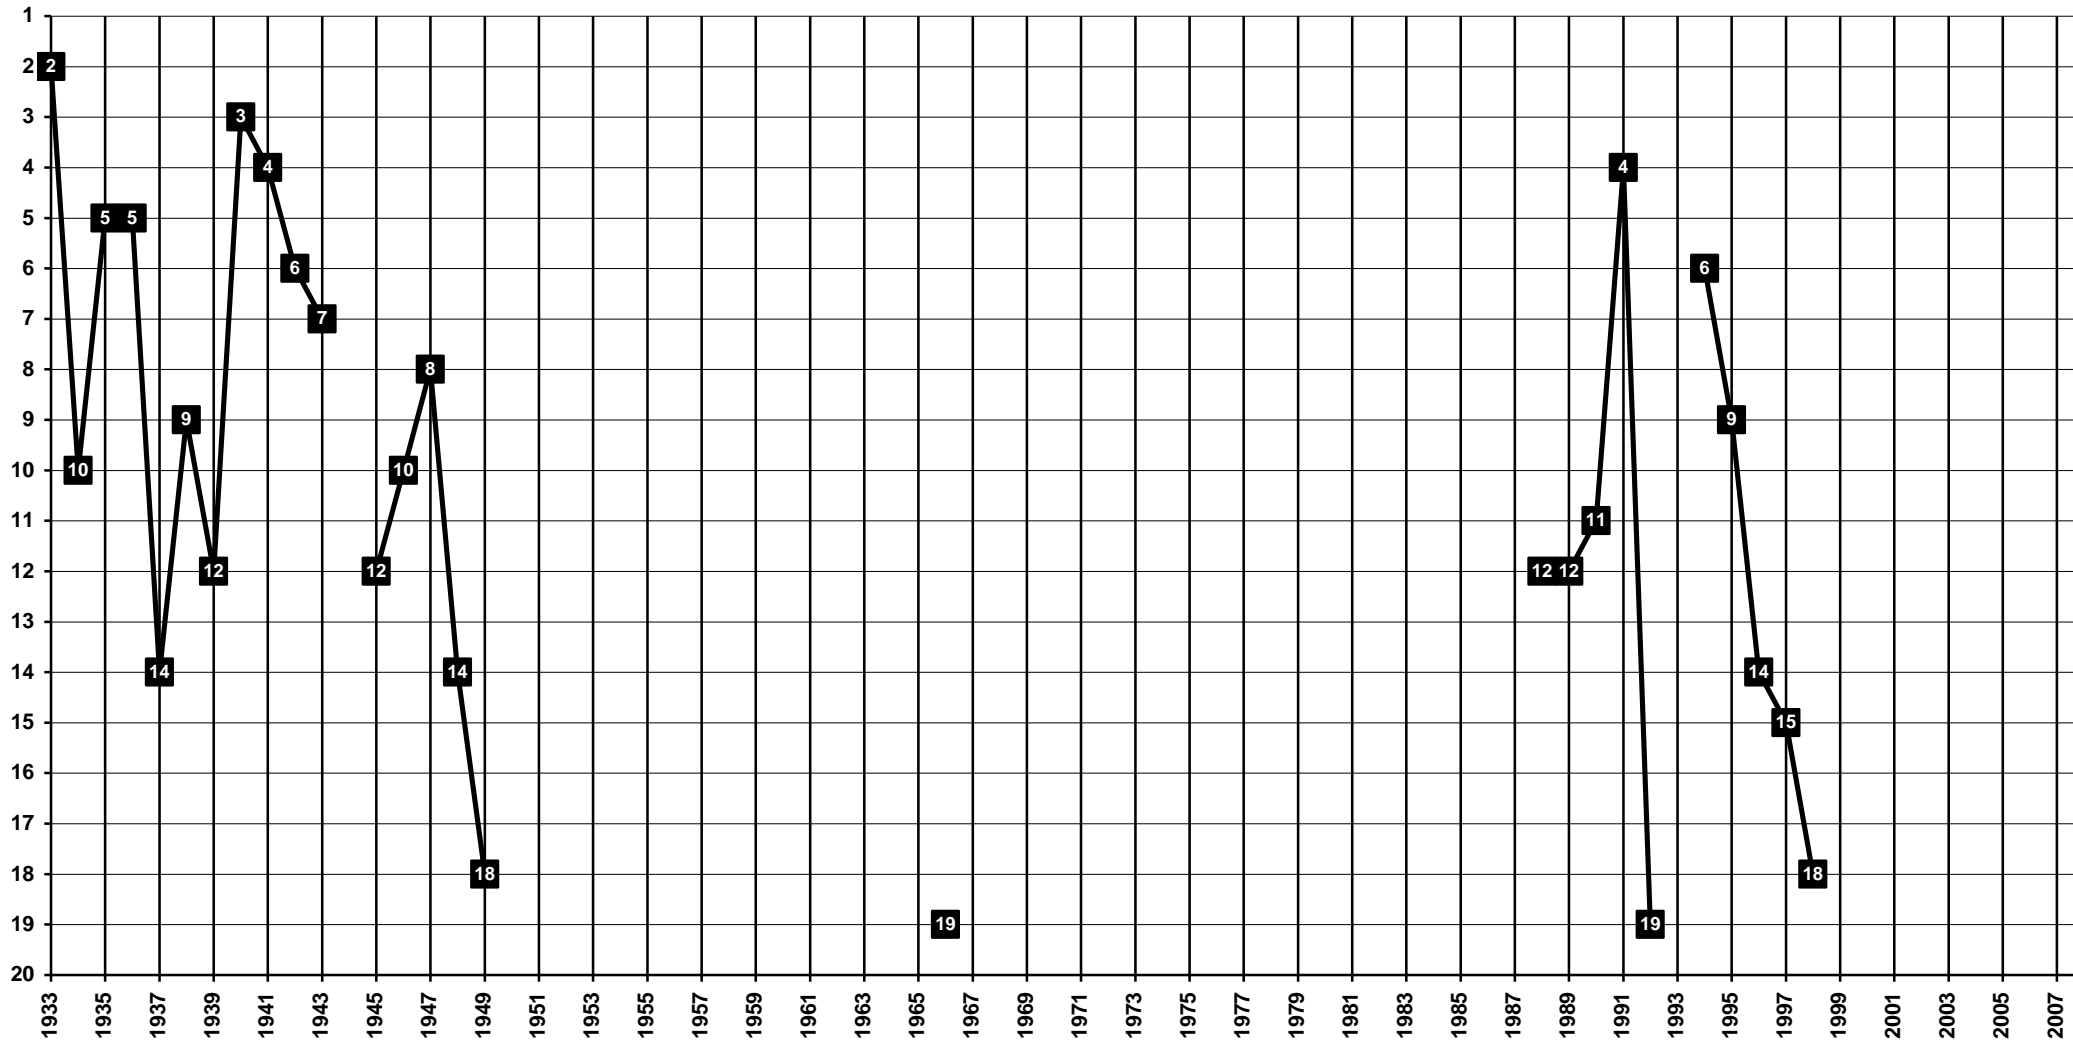

France - Tier 1 - Final Table Places

1902 **Association sportive de Cannes football** – ASC [Cannes, Alpes-Maritimes, Provence-Alpes-Côte d'Azur]