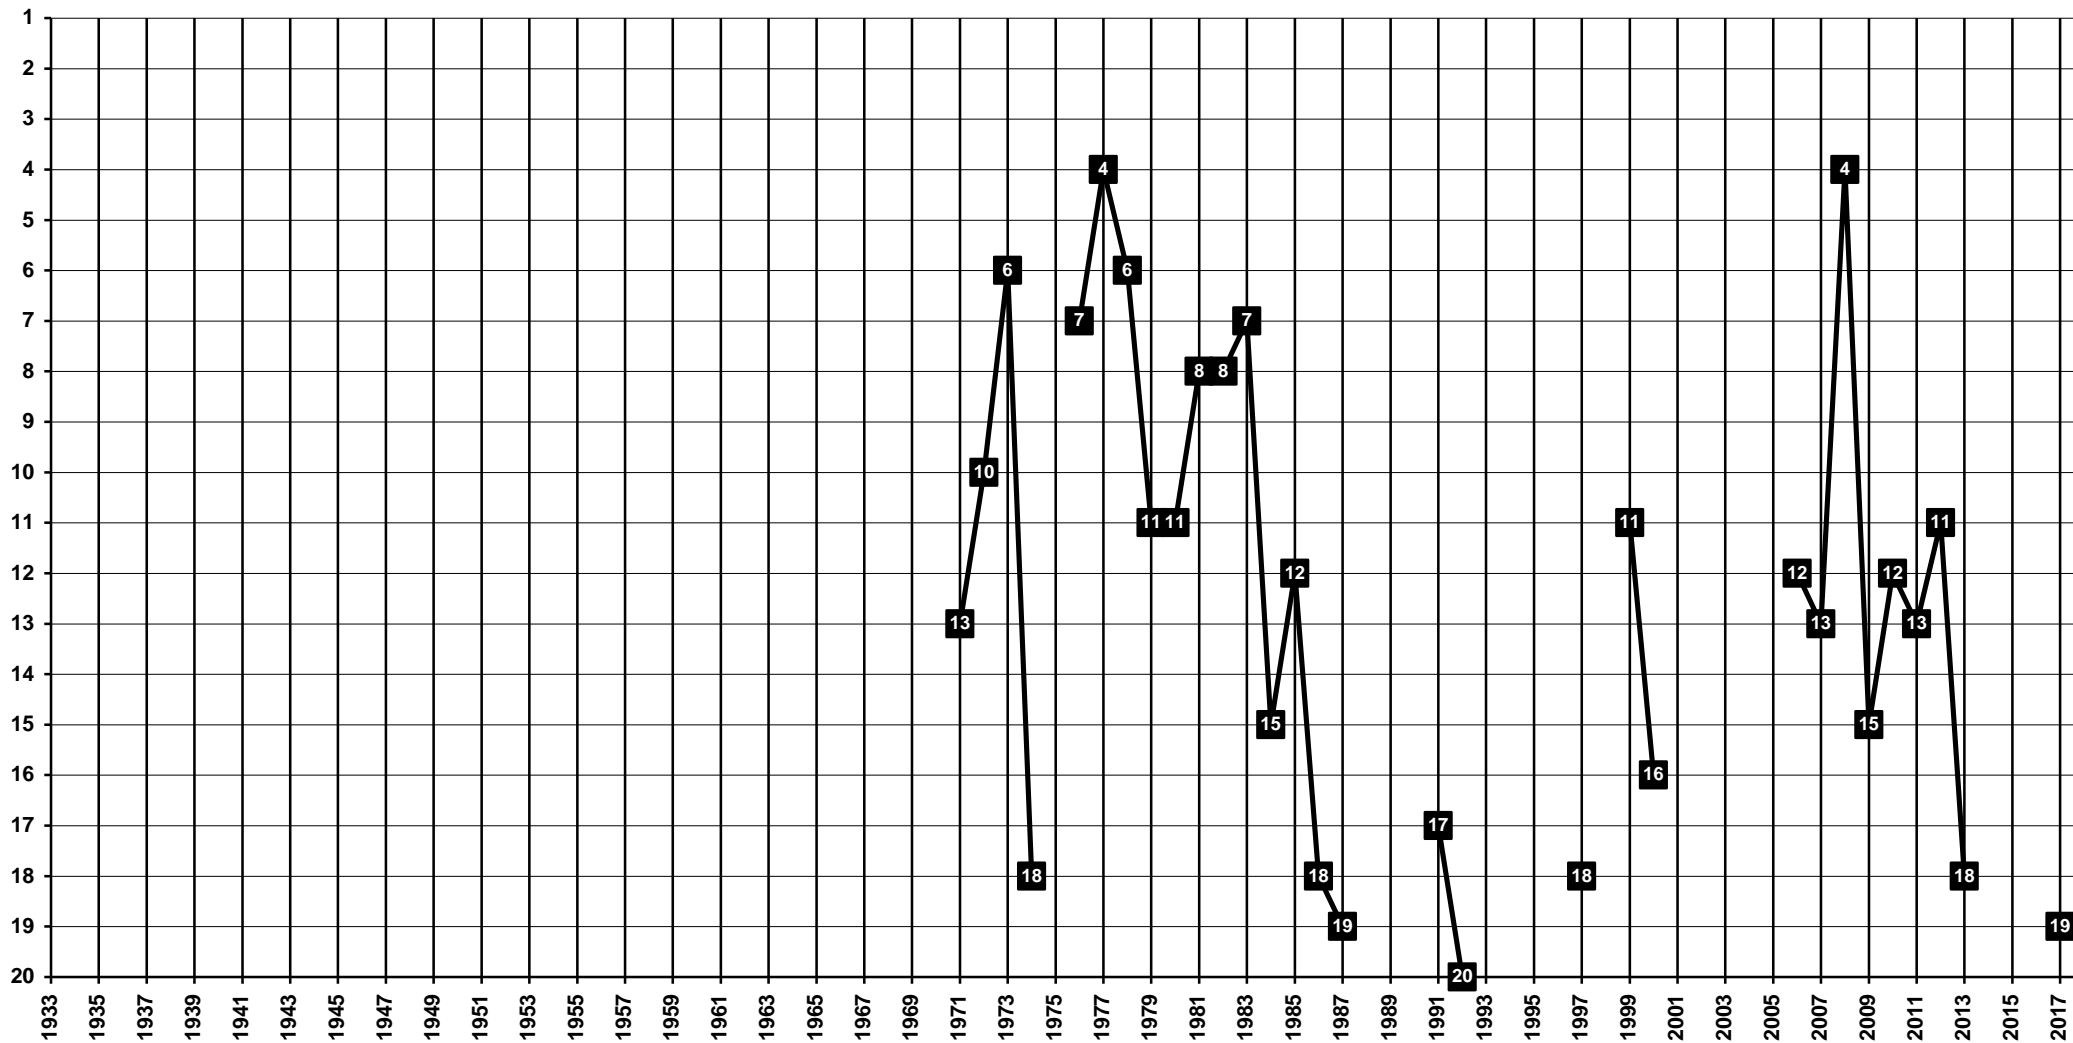

France - Tier 1 - Final Table Places

1967 (successor of FC Nancy) **Association sportive Nancy-Lorraine** – ASNL [Nancy, Meurthe-et-Moselle, Lorraine]