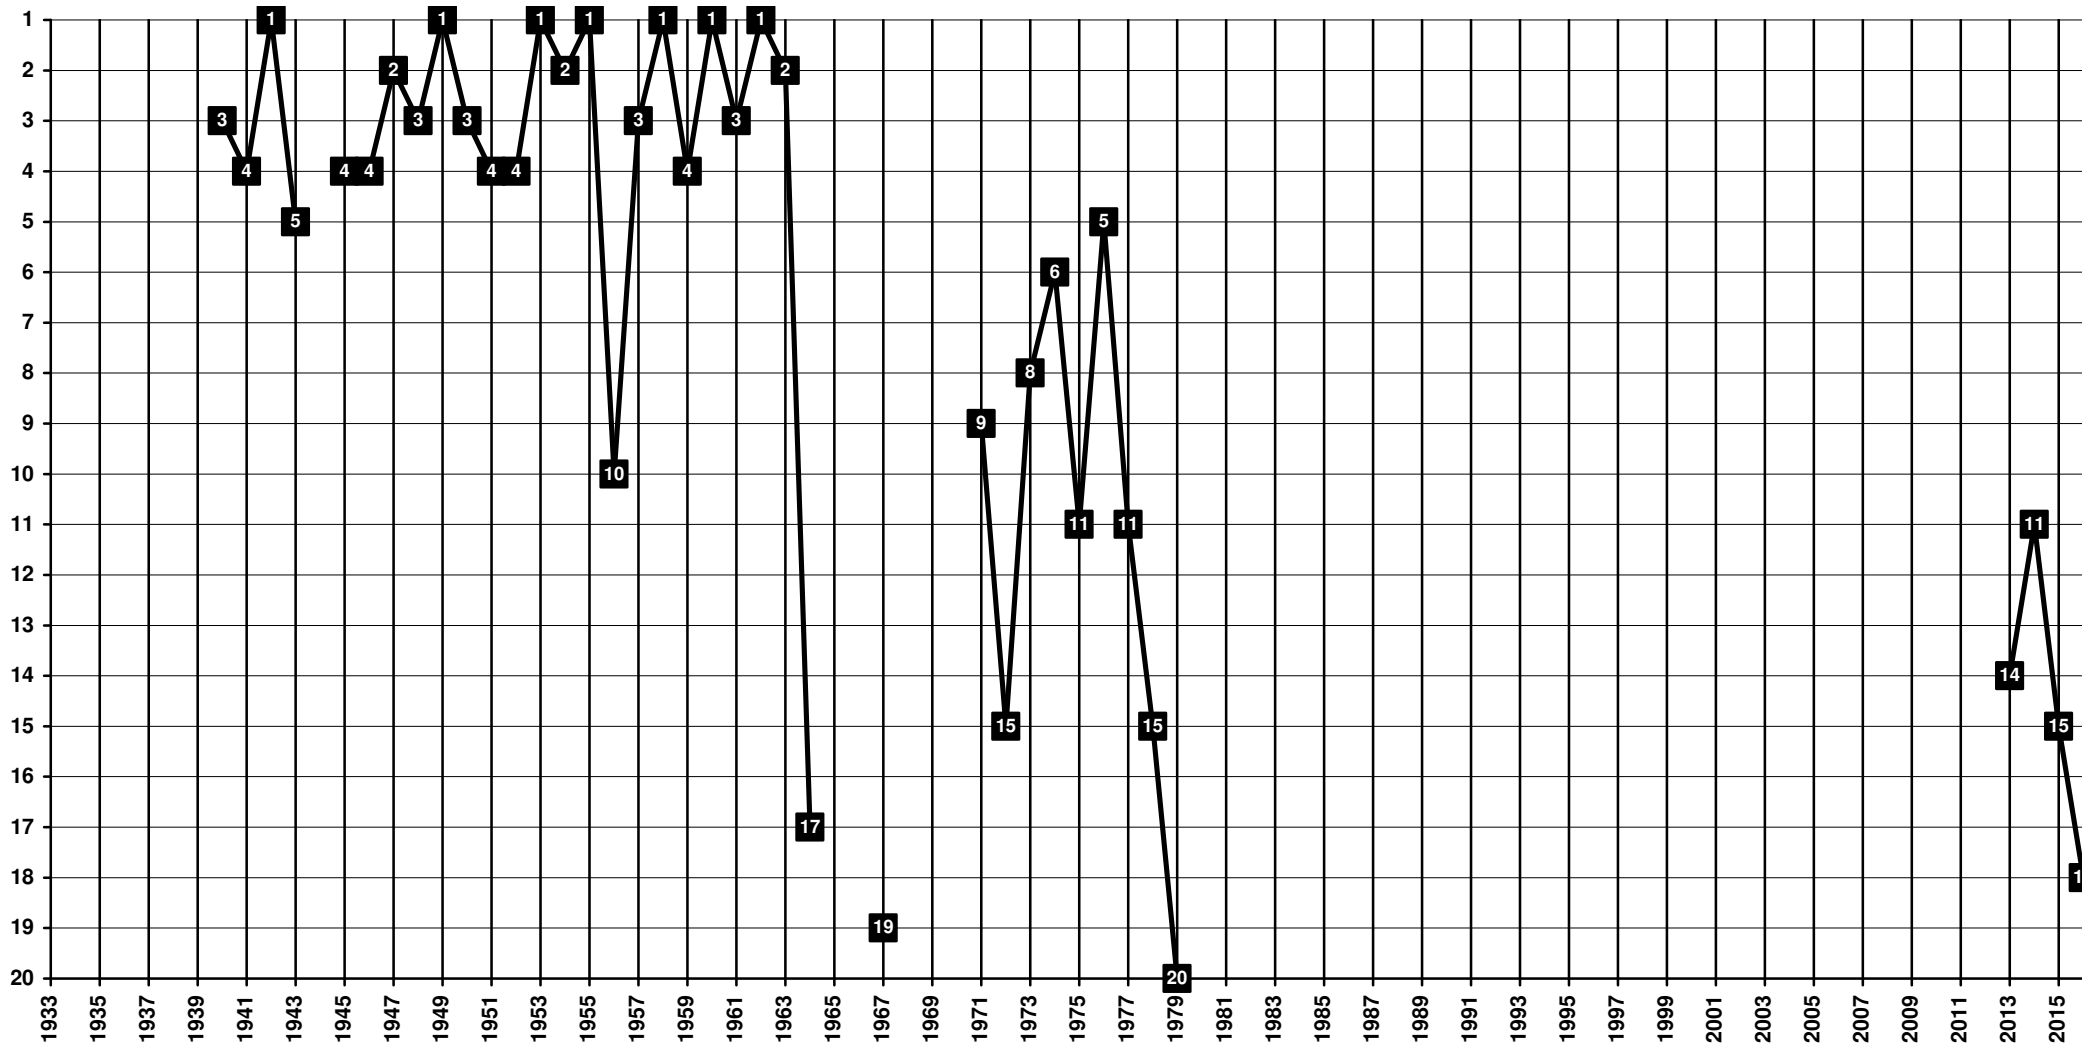

France - Tier 1 - Final Table Places

1931 Stade de Reims | 1991 Stade de Reims Champagne FC | 1992 Stade de Reims Champagne | 1999 **Stade de Reims** – SR [Reims, Marne, Champagne-Ardenne]