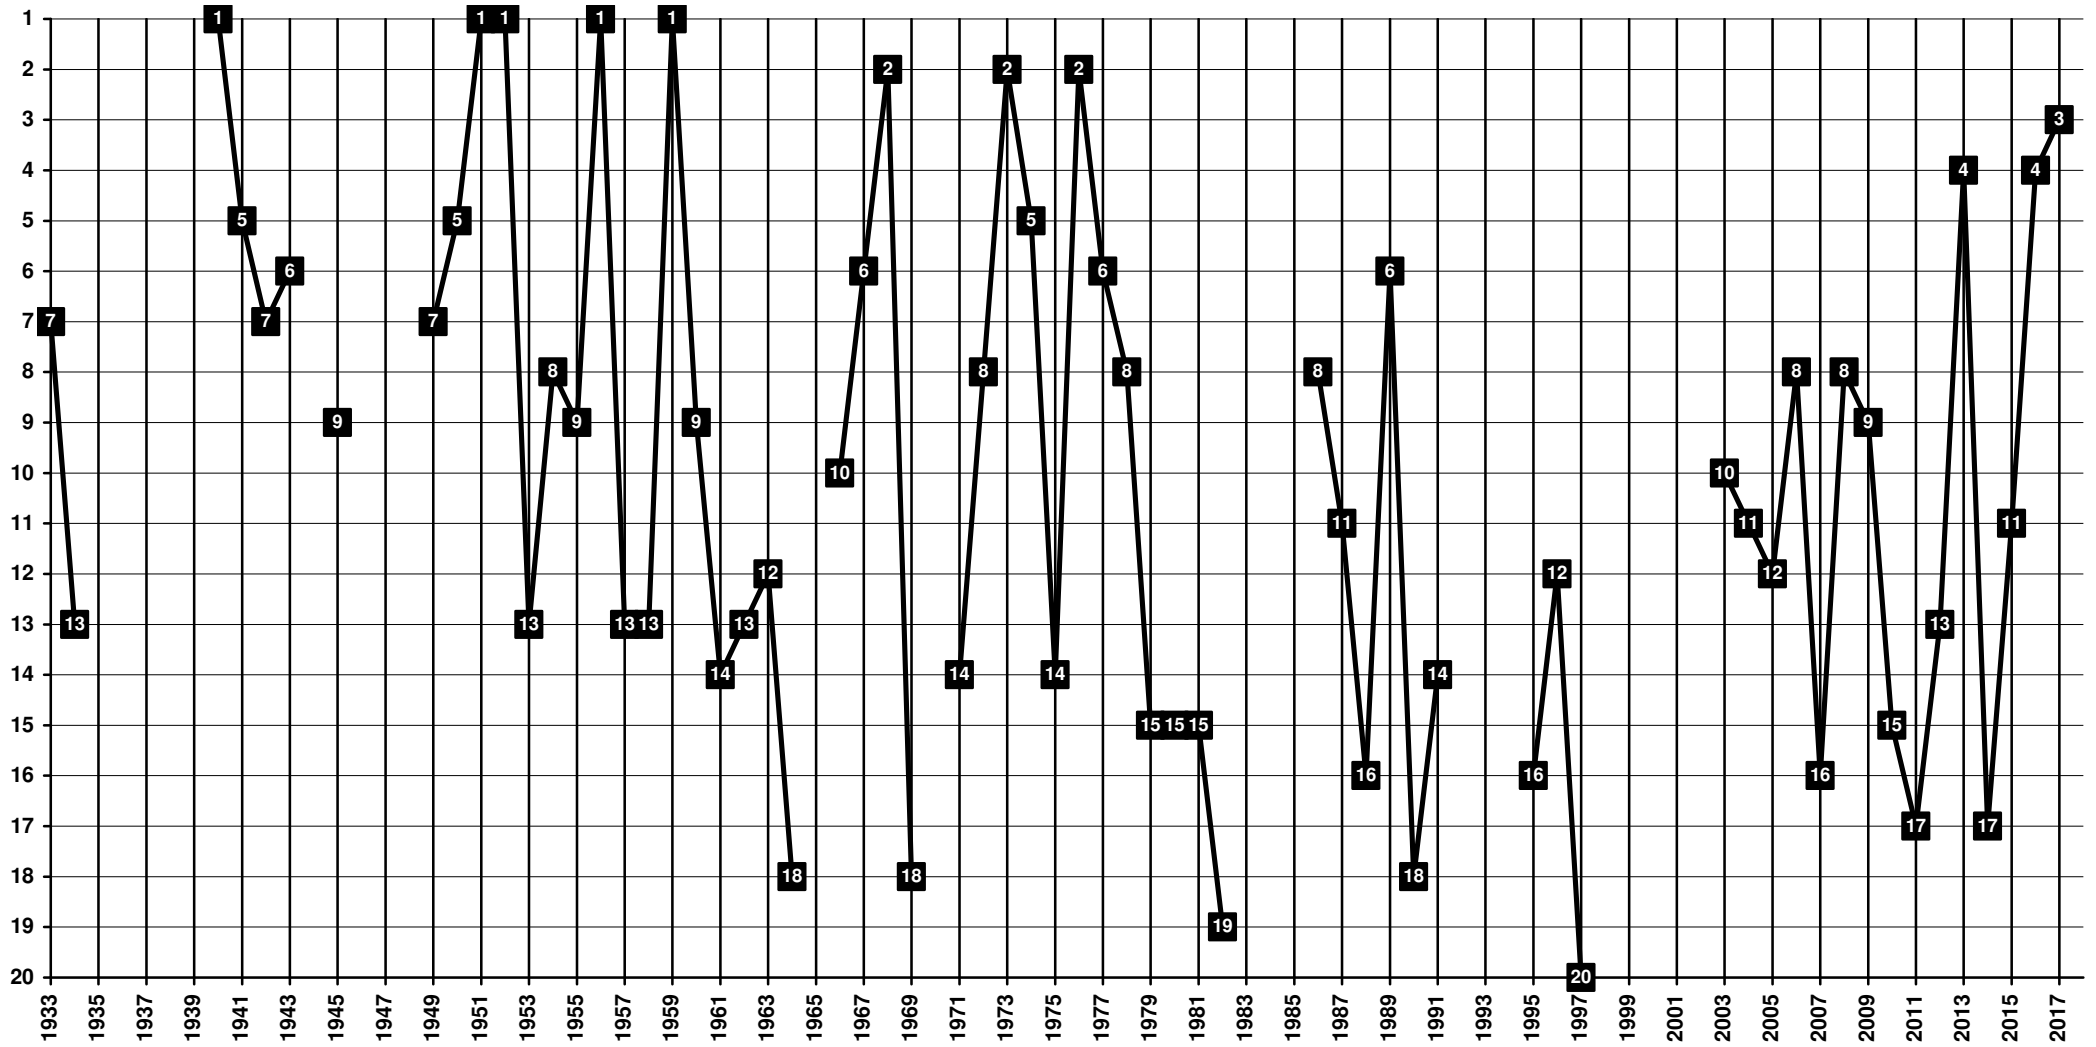

France - Tier 1 - Final Table Places

1904 **Olympique Gymnaste Club Nice Côte d'Azur** – OGCN [Nice, Alpes-Maritimes, Provence-Alpes-Côte d'Azur]