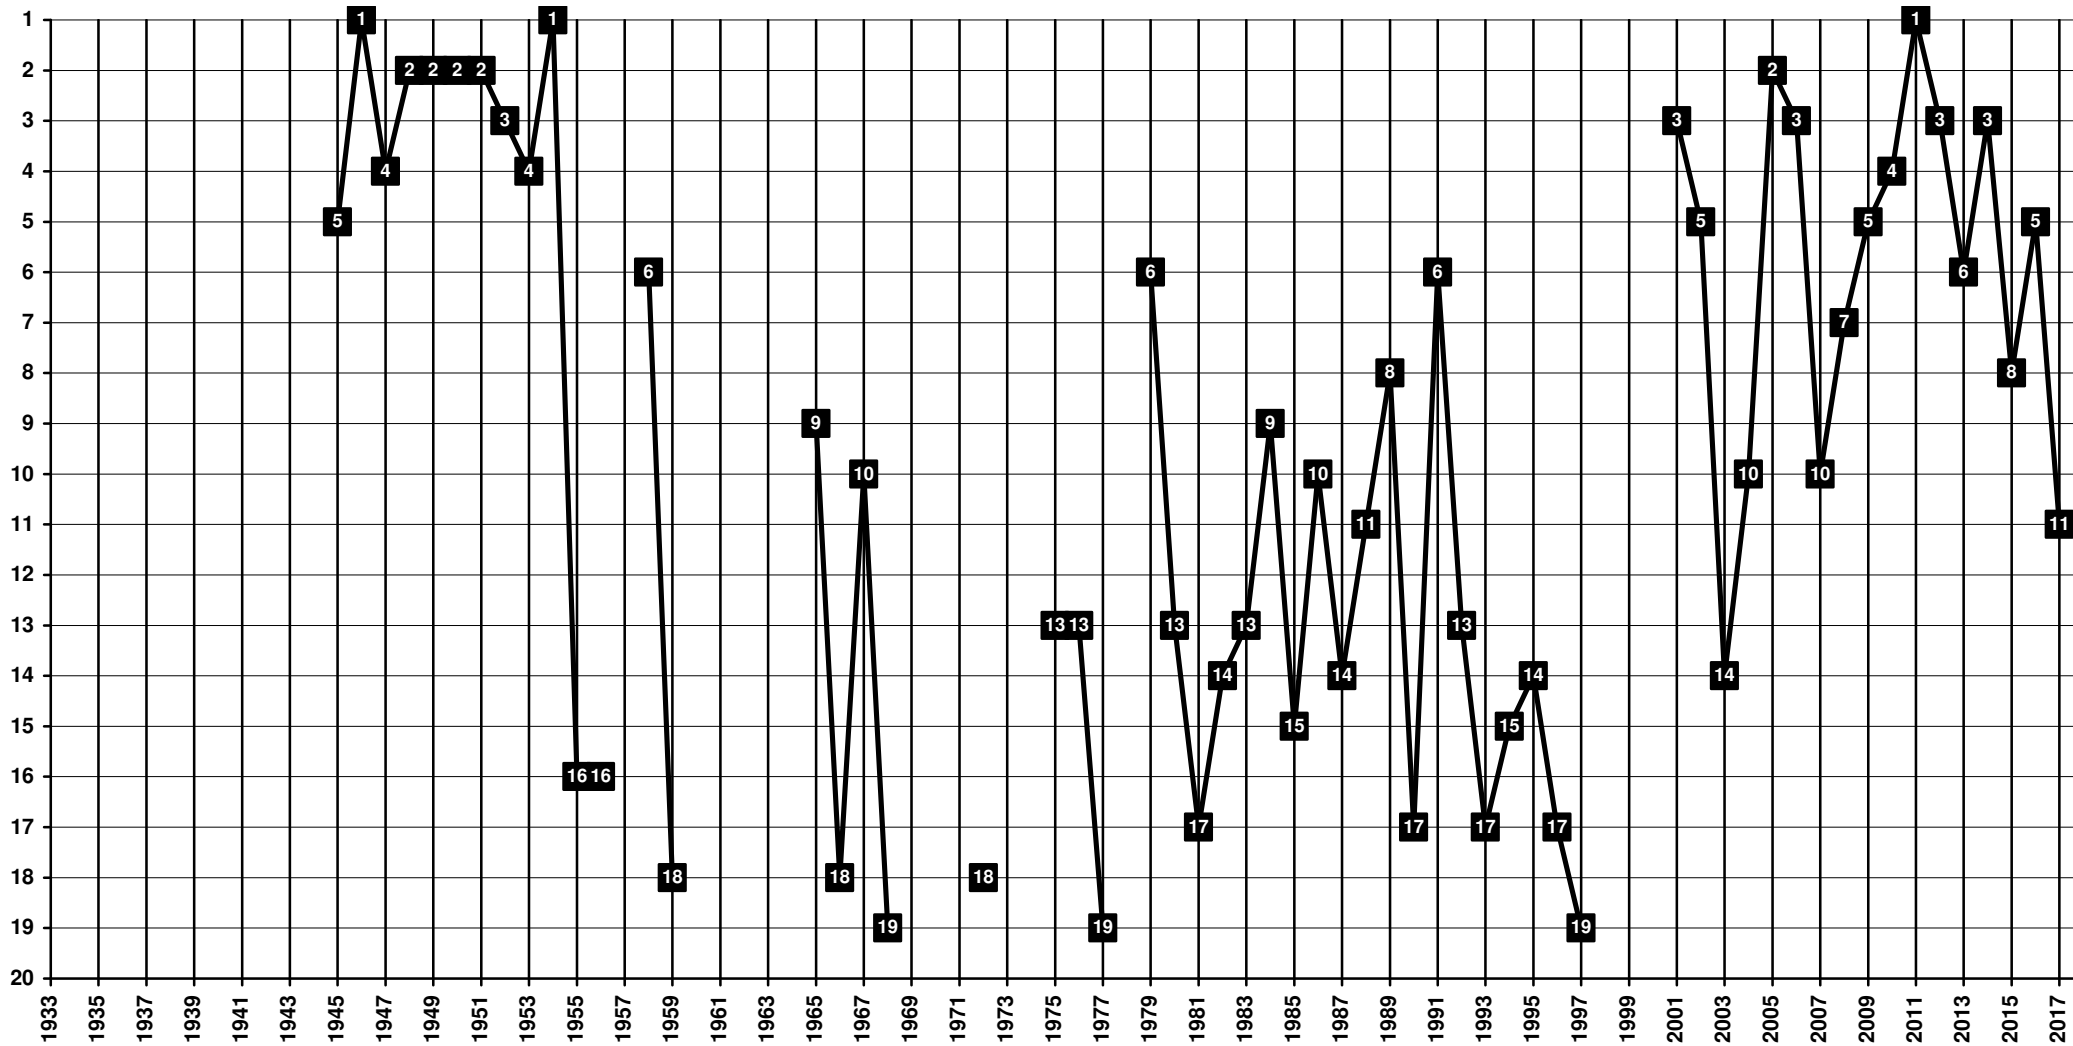

France - Tier 1 - Final Table Places

1906 **Racing Club de Lens** – RCL [Lens, Pas-de-Calais, Nord-Pas-de-Calais]

France - Tier 1 - Final Table Places

1944 Stade lillois | 1944 Lille OSC | 1998 LOSC Lille Métropole | 2012 Lille Olympique Sporting Club – LOSC [Lille, Nord, Nord-Pas-de-Calais]