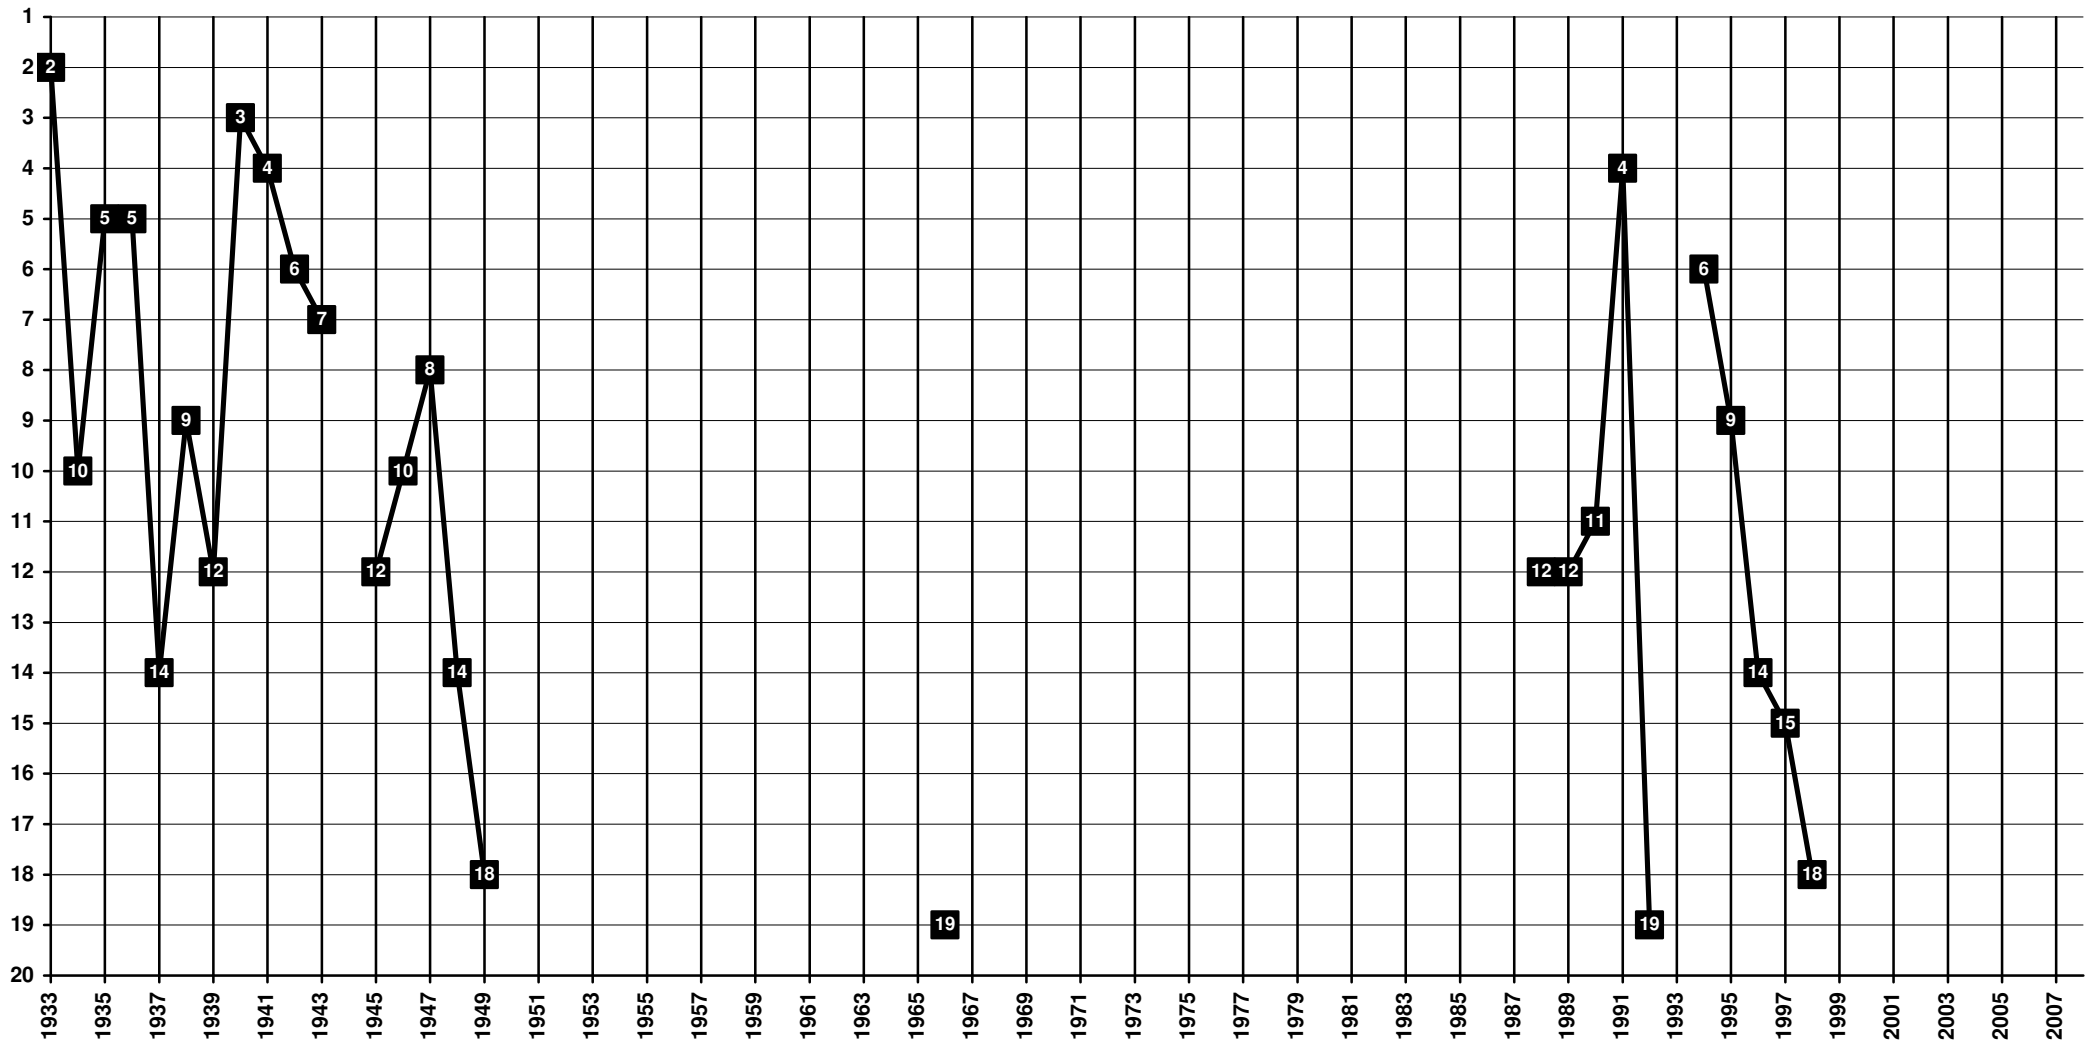

France - Tier 1 - Final Table Places

1902 **Association sportive de Cannes football** – ASC [Cannes, Alpes-Maritimes, Provence-Alpes-Côte d'Azur]