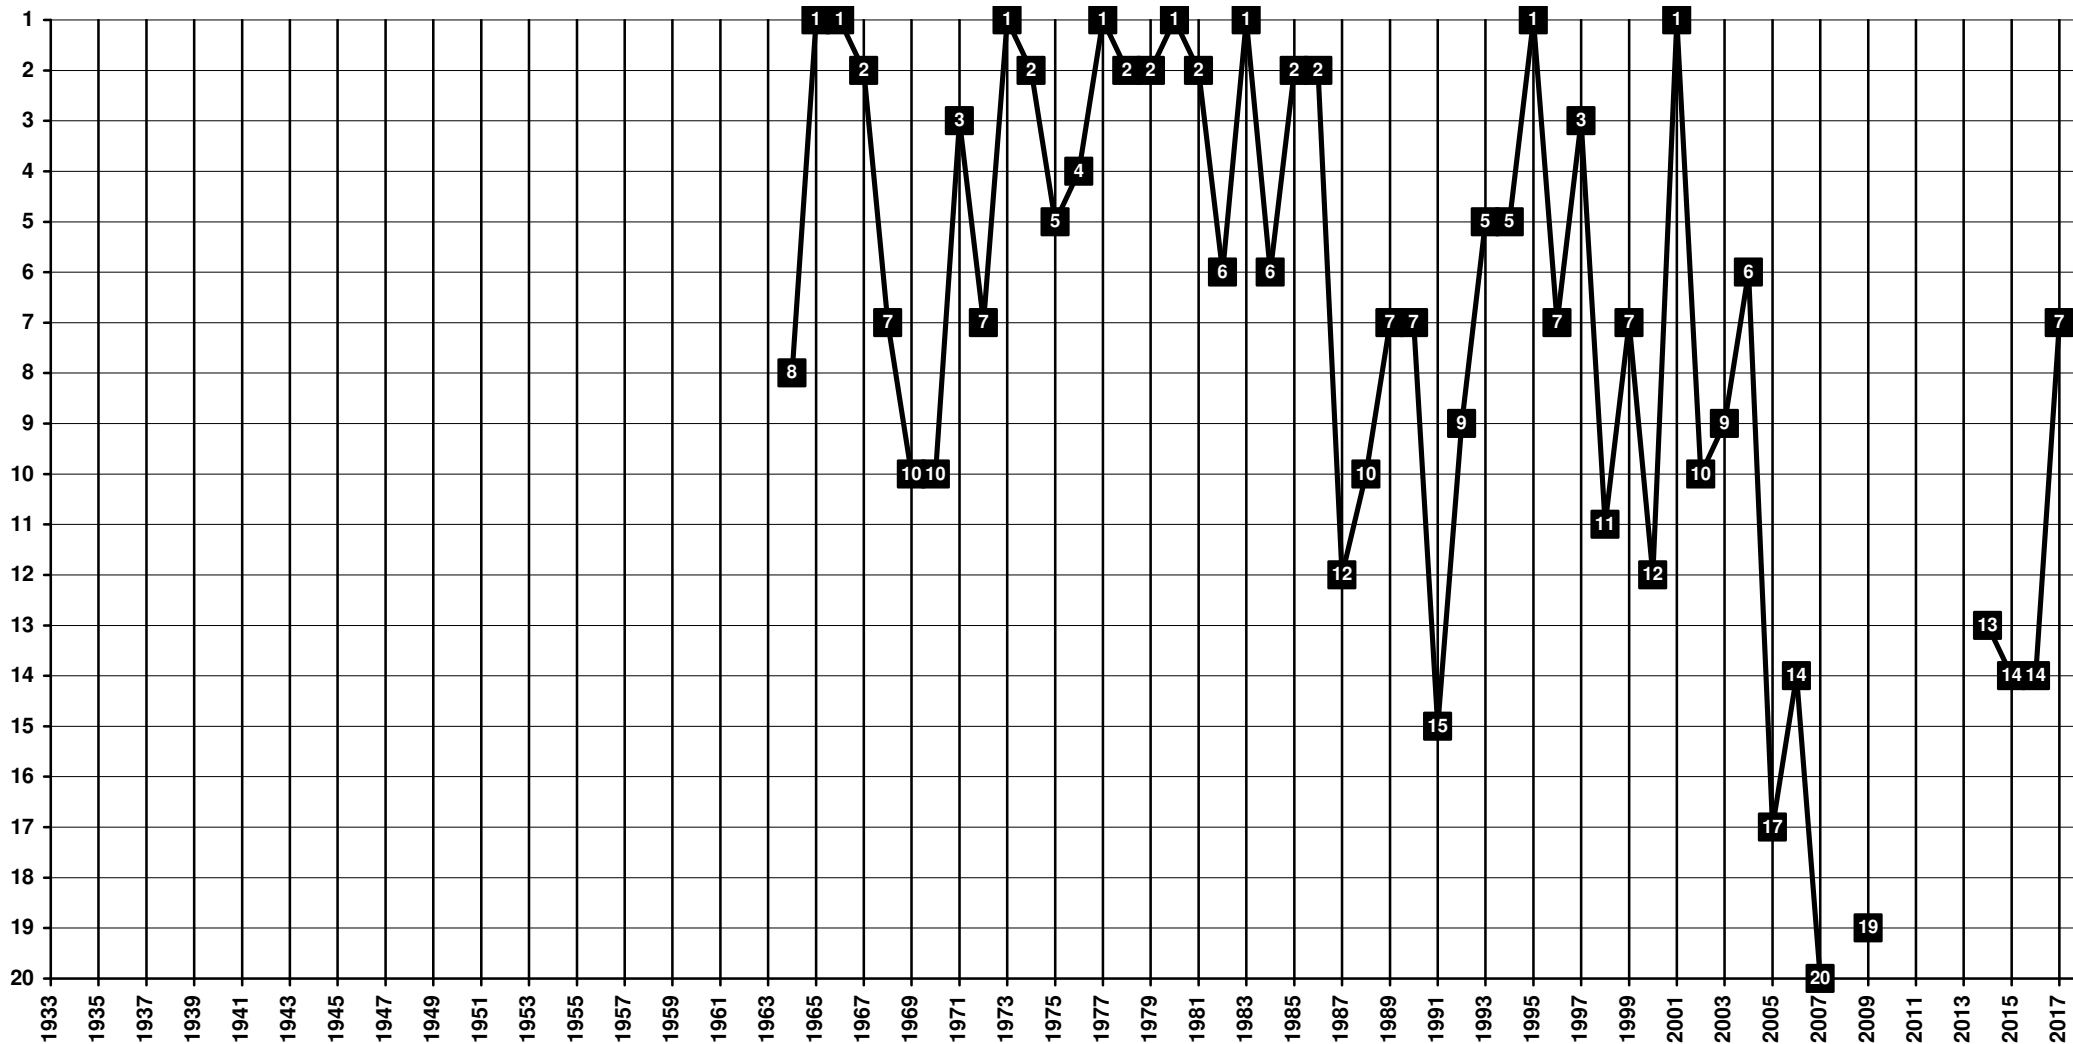

France - Tier 1 - Final Table Places

1943 FC Nantes | 1992 FC Nantes Atlantique | 2007 **Football Club de Nantes** – FCN [Nantes, Loire-Atlantique, Pays de la Loire]