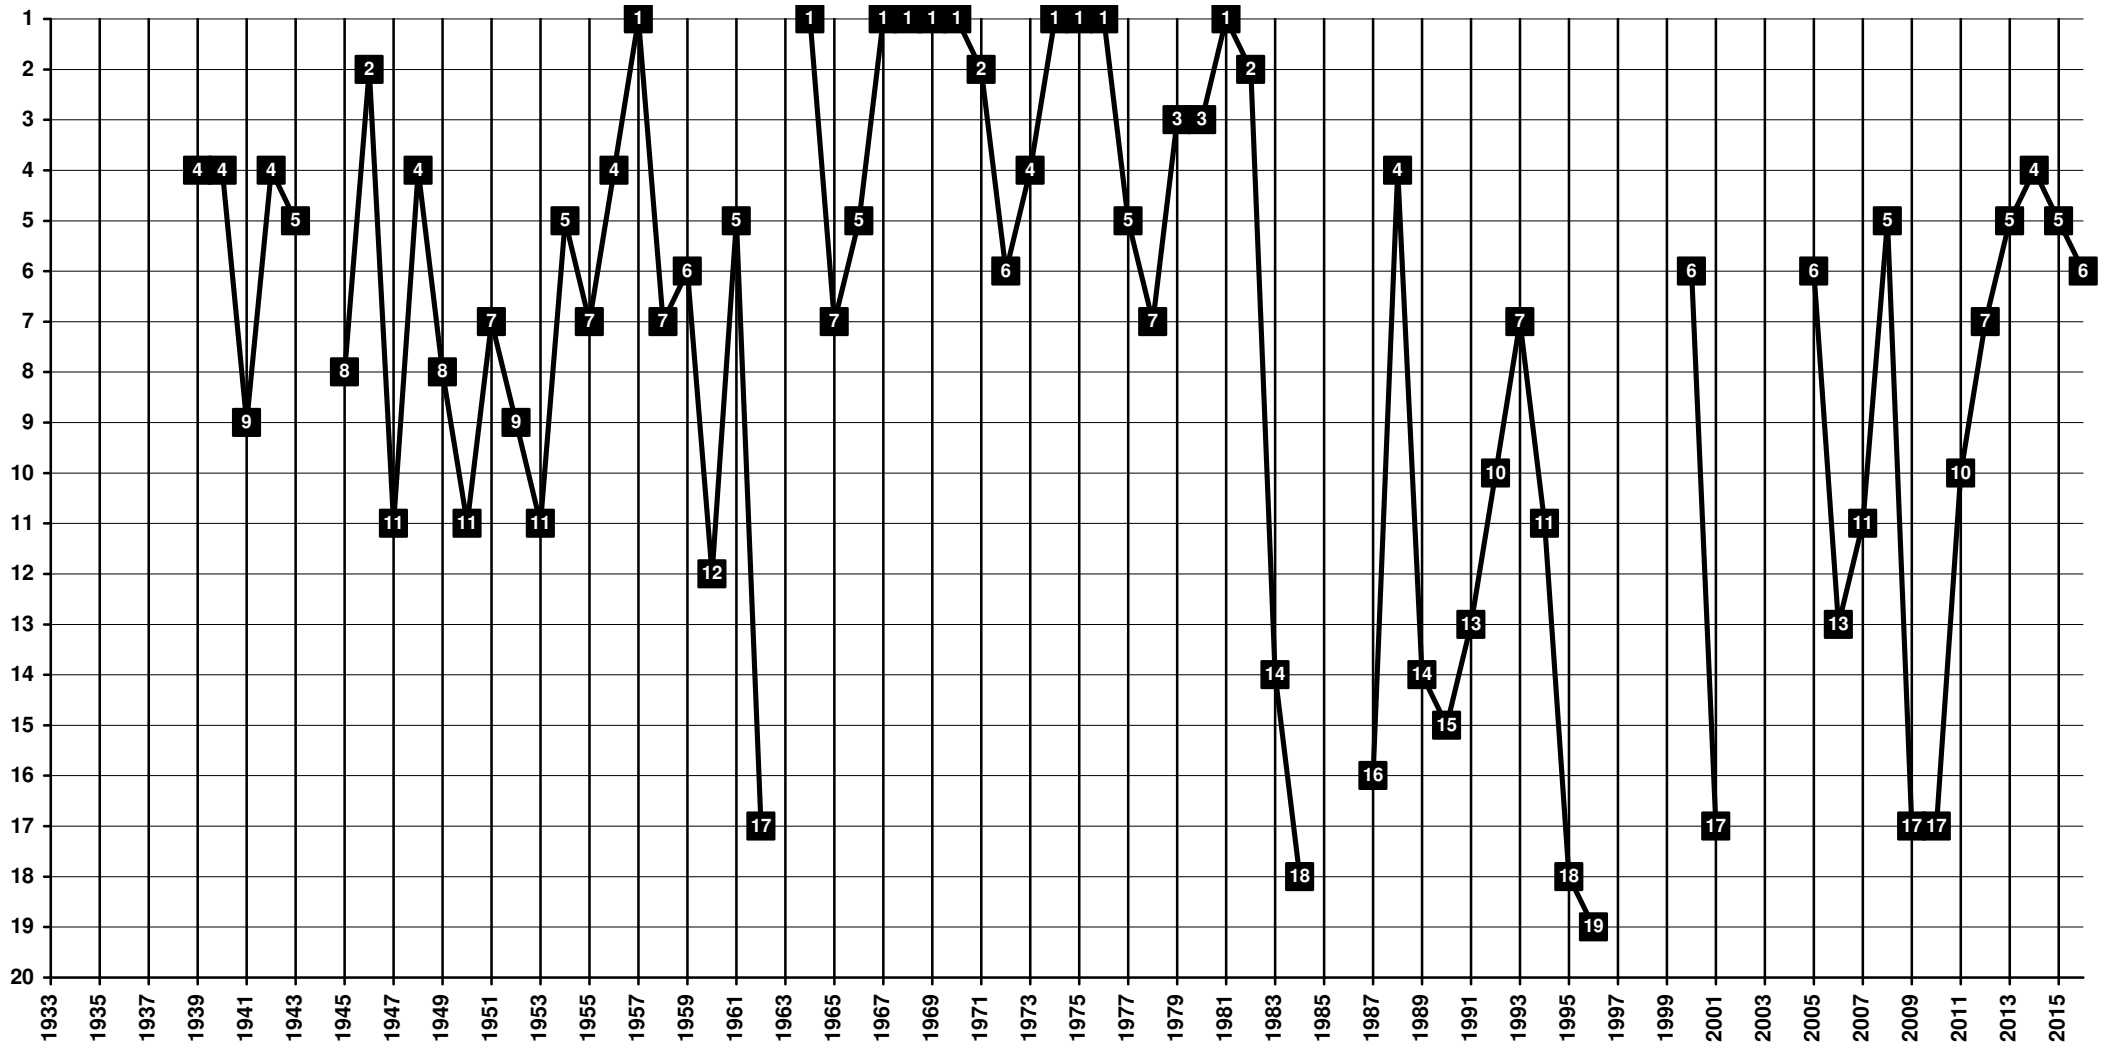

France - Tier 1 - Final Table Places

1919 Amicale des employés de la Société des magasins Casino | 1920 Amicale SC | 1927 AS Stéphanoise | 1933 **Association sportive de Saint-Étienne** – ASSE [Saint-Étienne, Loire, Rhône-Alpes]