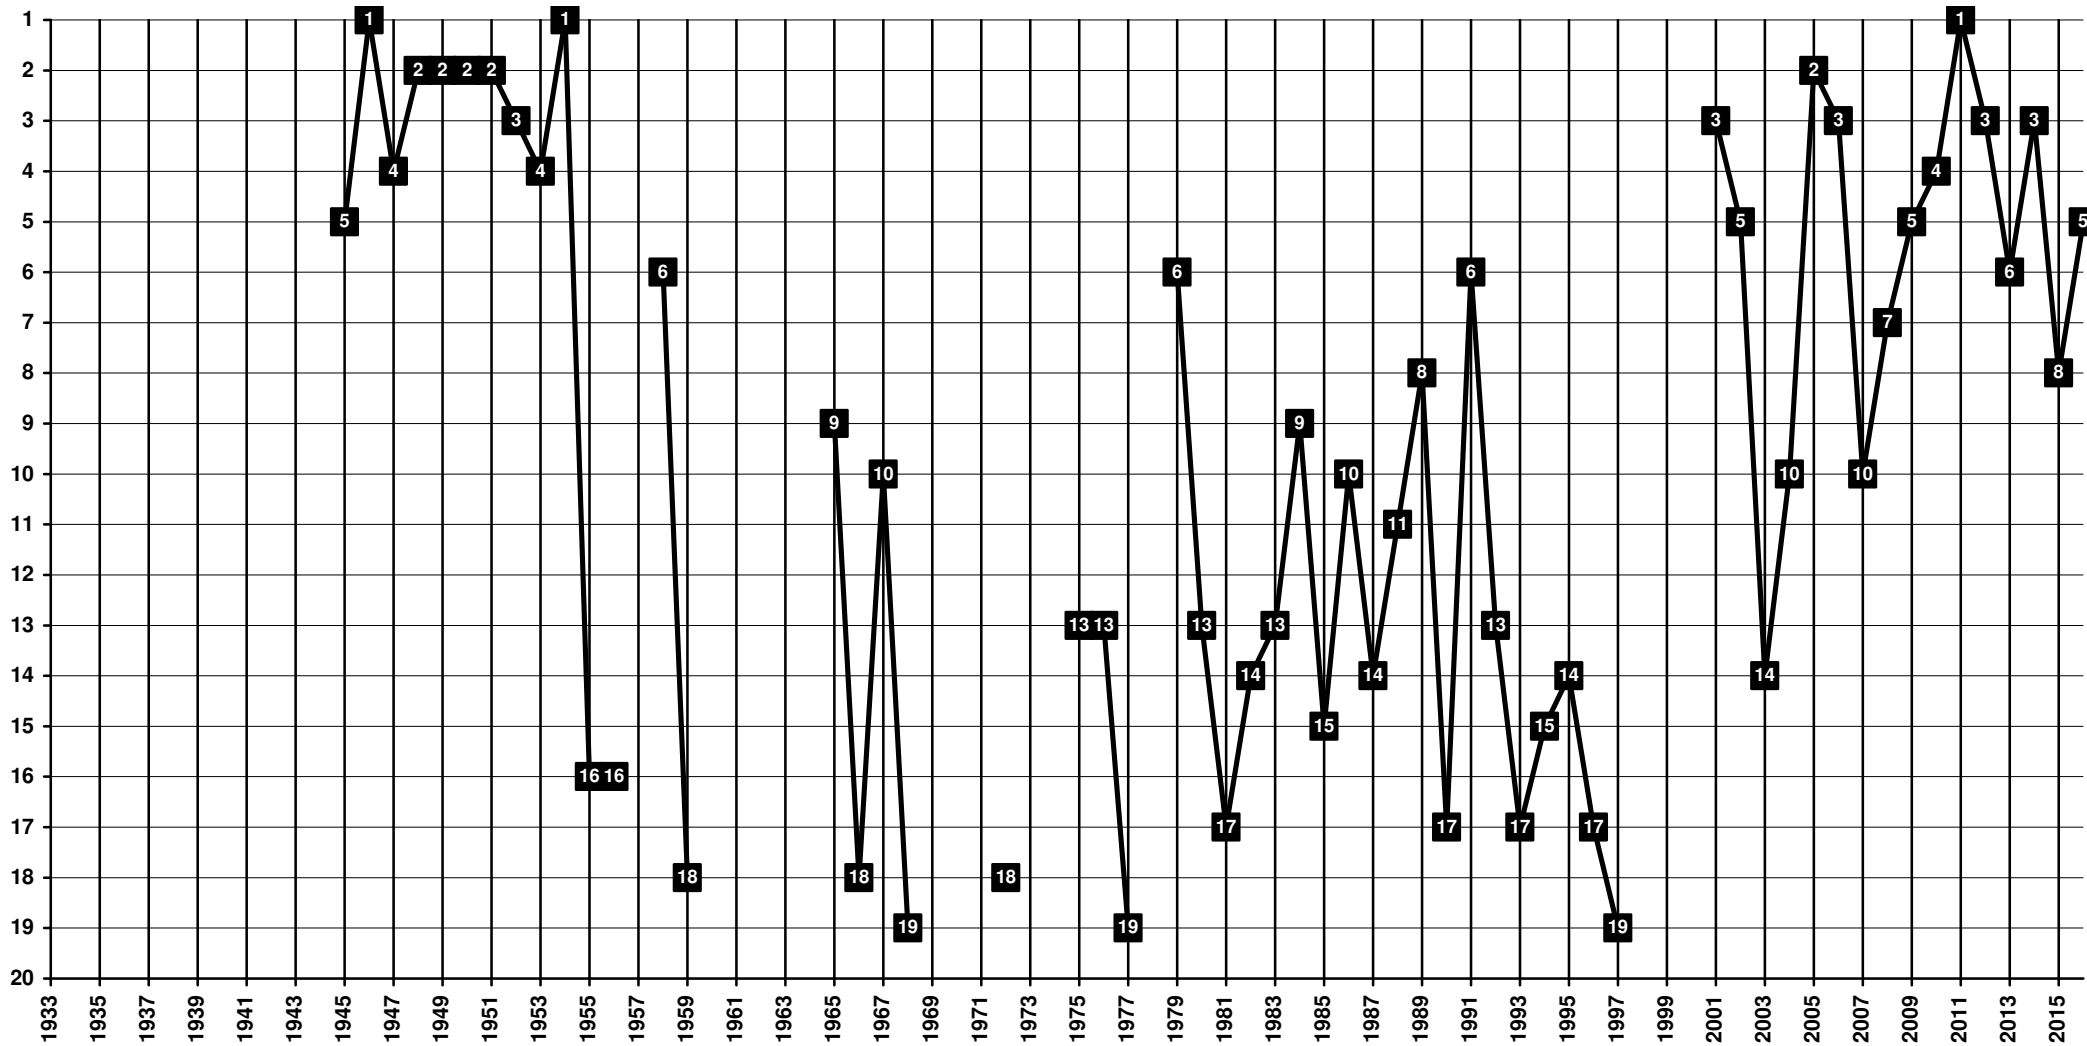

France - Tier 1 - Final Table Places

1906 **Racing Club de Lens** – RCL [Lens, Pas-de-Calais, Nord-Pas-de-Calais]

France - Tier 1 - Final Table Places

1944 Stade lillois | 1944 Lille OSC | 1998 LOSC Lille Métropole | 2012 Lille Olympique Sporting Club – LOSC [Lille, Nord, Nord-Pas-de-Calais]