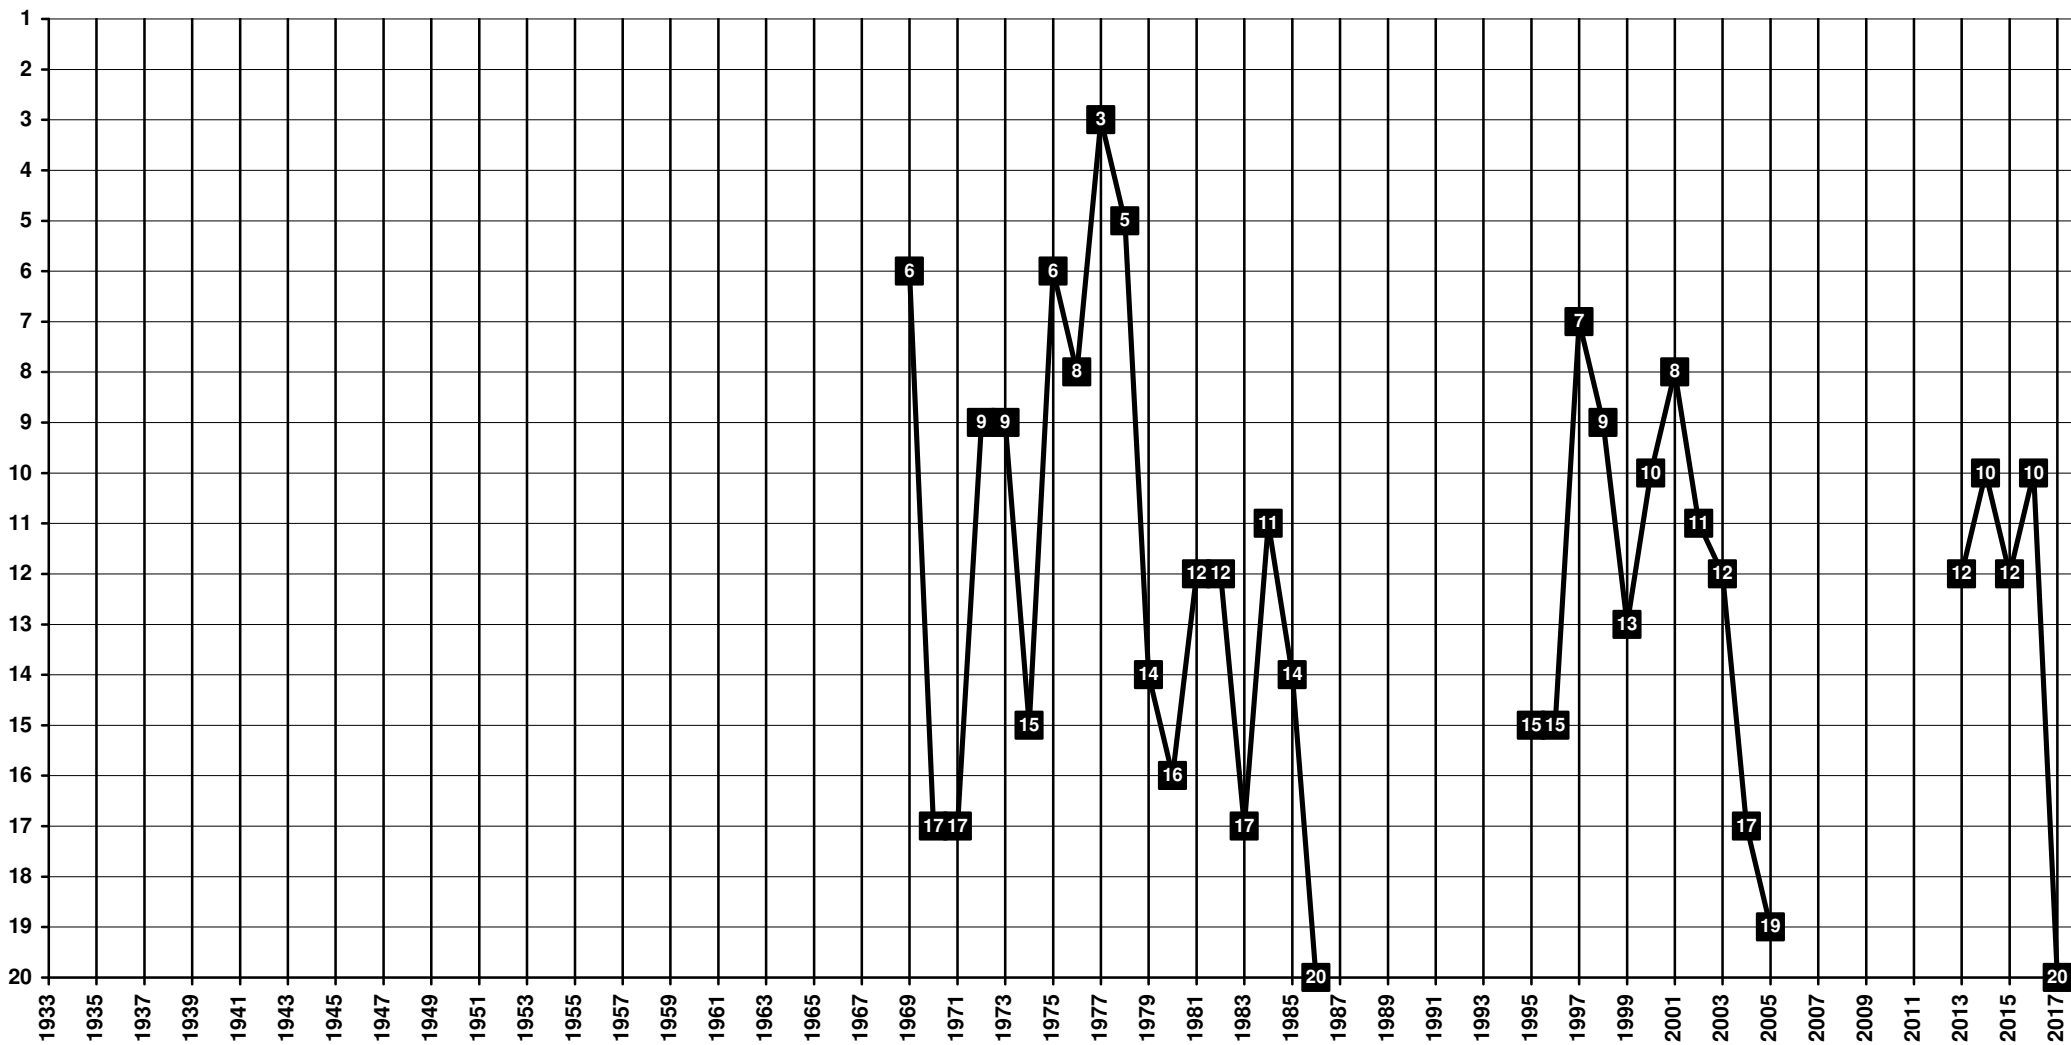

France - Tier 1 - Final Table Places

1905 **Association de la jeunesse auxerroise** – AJA [Auxerre, Yonne, Bourgogne]

France - Tier 1 - Final Table Places

1905 SC Bastia | 1962 SEC Bastia | 1992 **Sporting Club de Bastia** – SCB [Bastia, Haute-Corse, Corse]