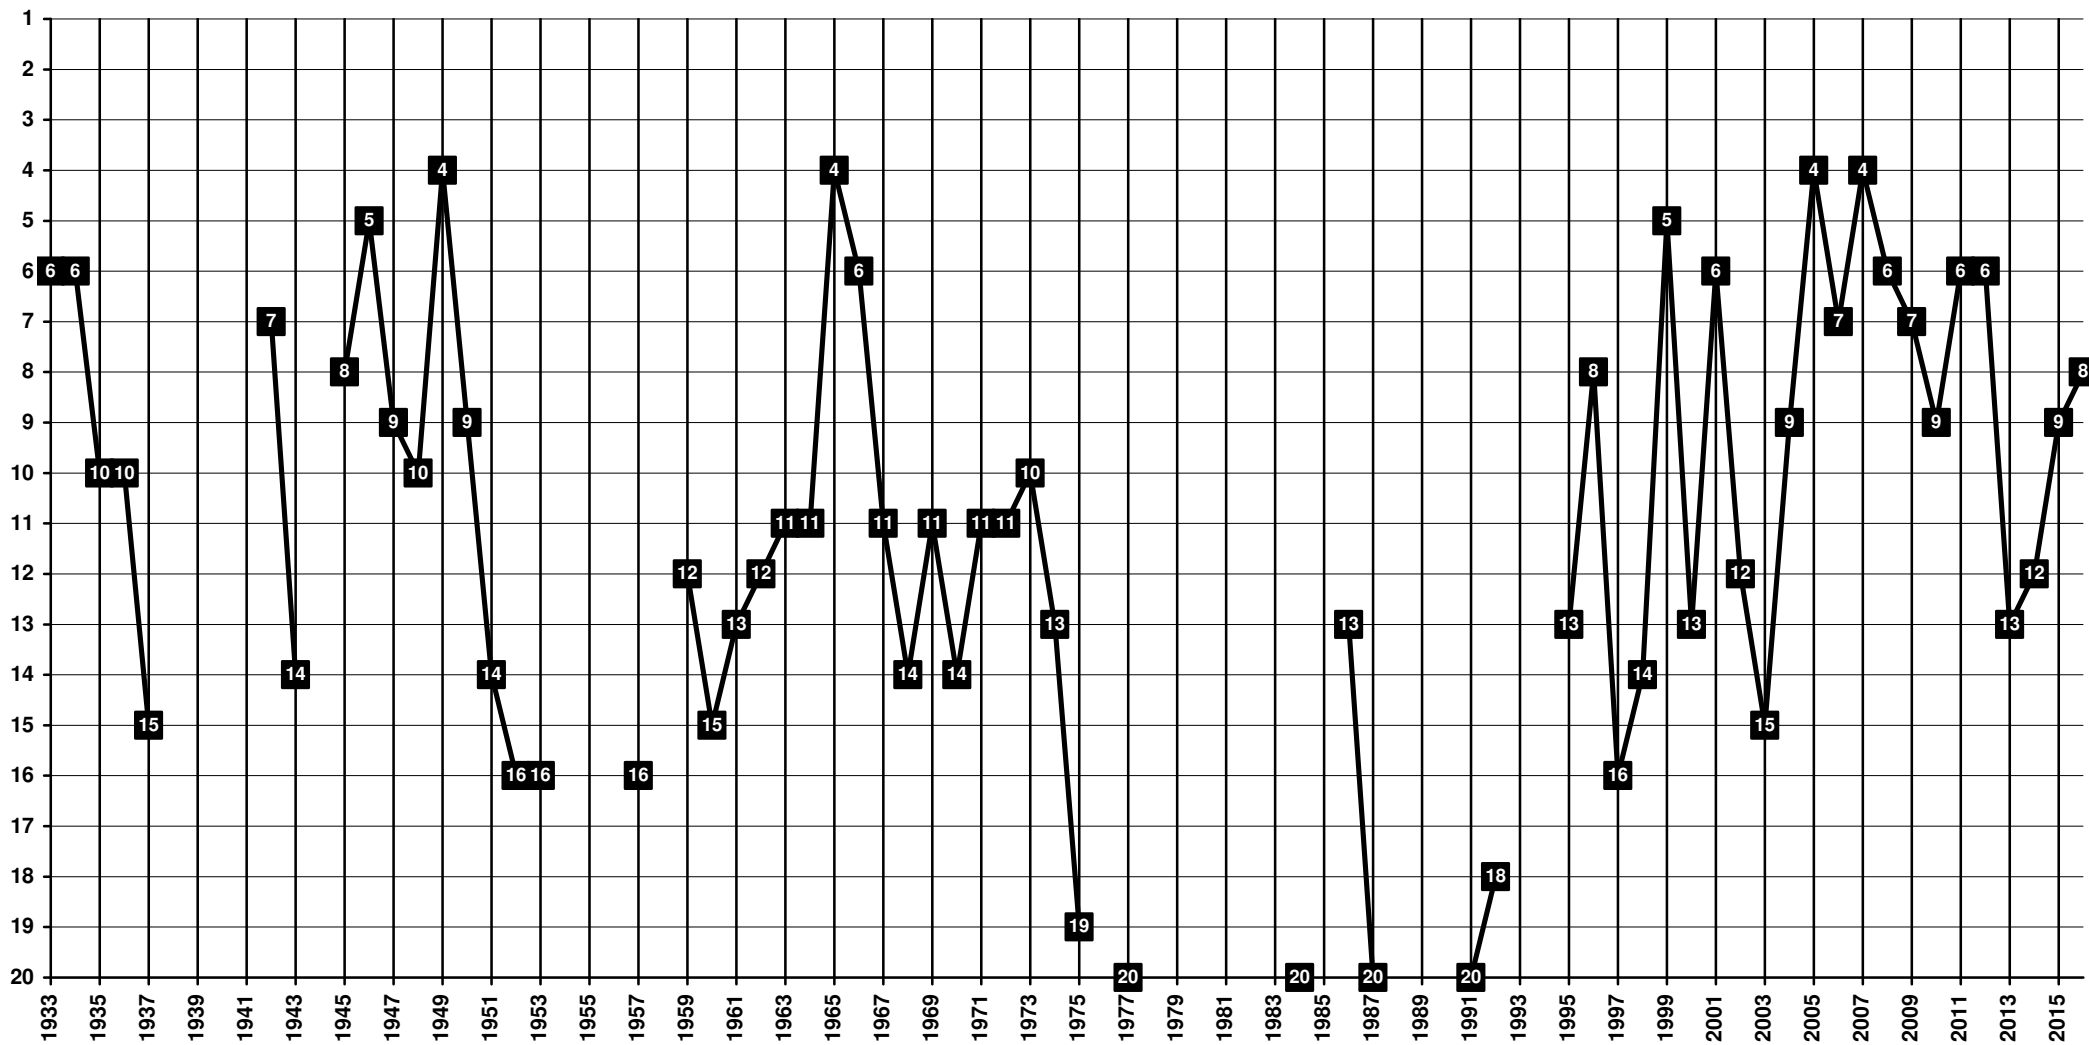

France - Tier 1 - Final Table Places

1901 Stade rennais | 1904 Stade rennais université-club | 1972 **Stade rennais football club** – SRFC [Rennes, Ille-et-Vilaine, Bretagne]