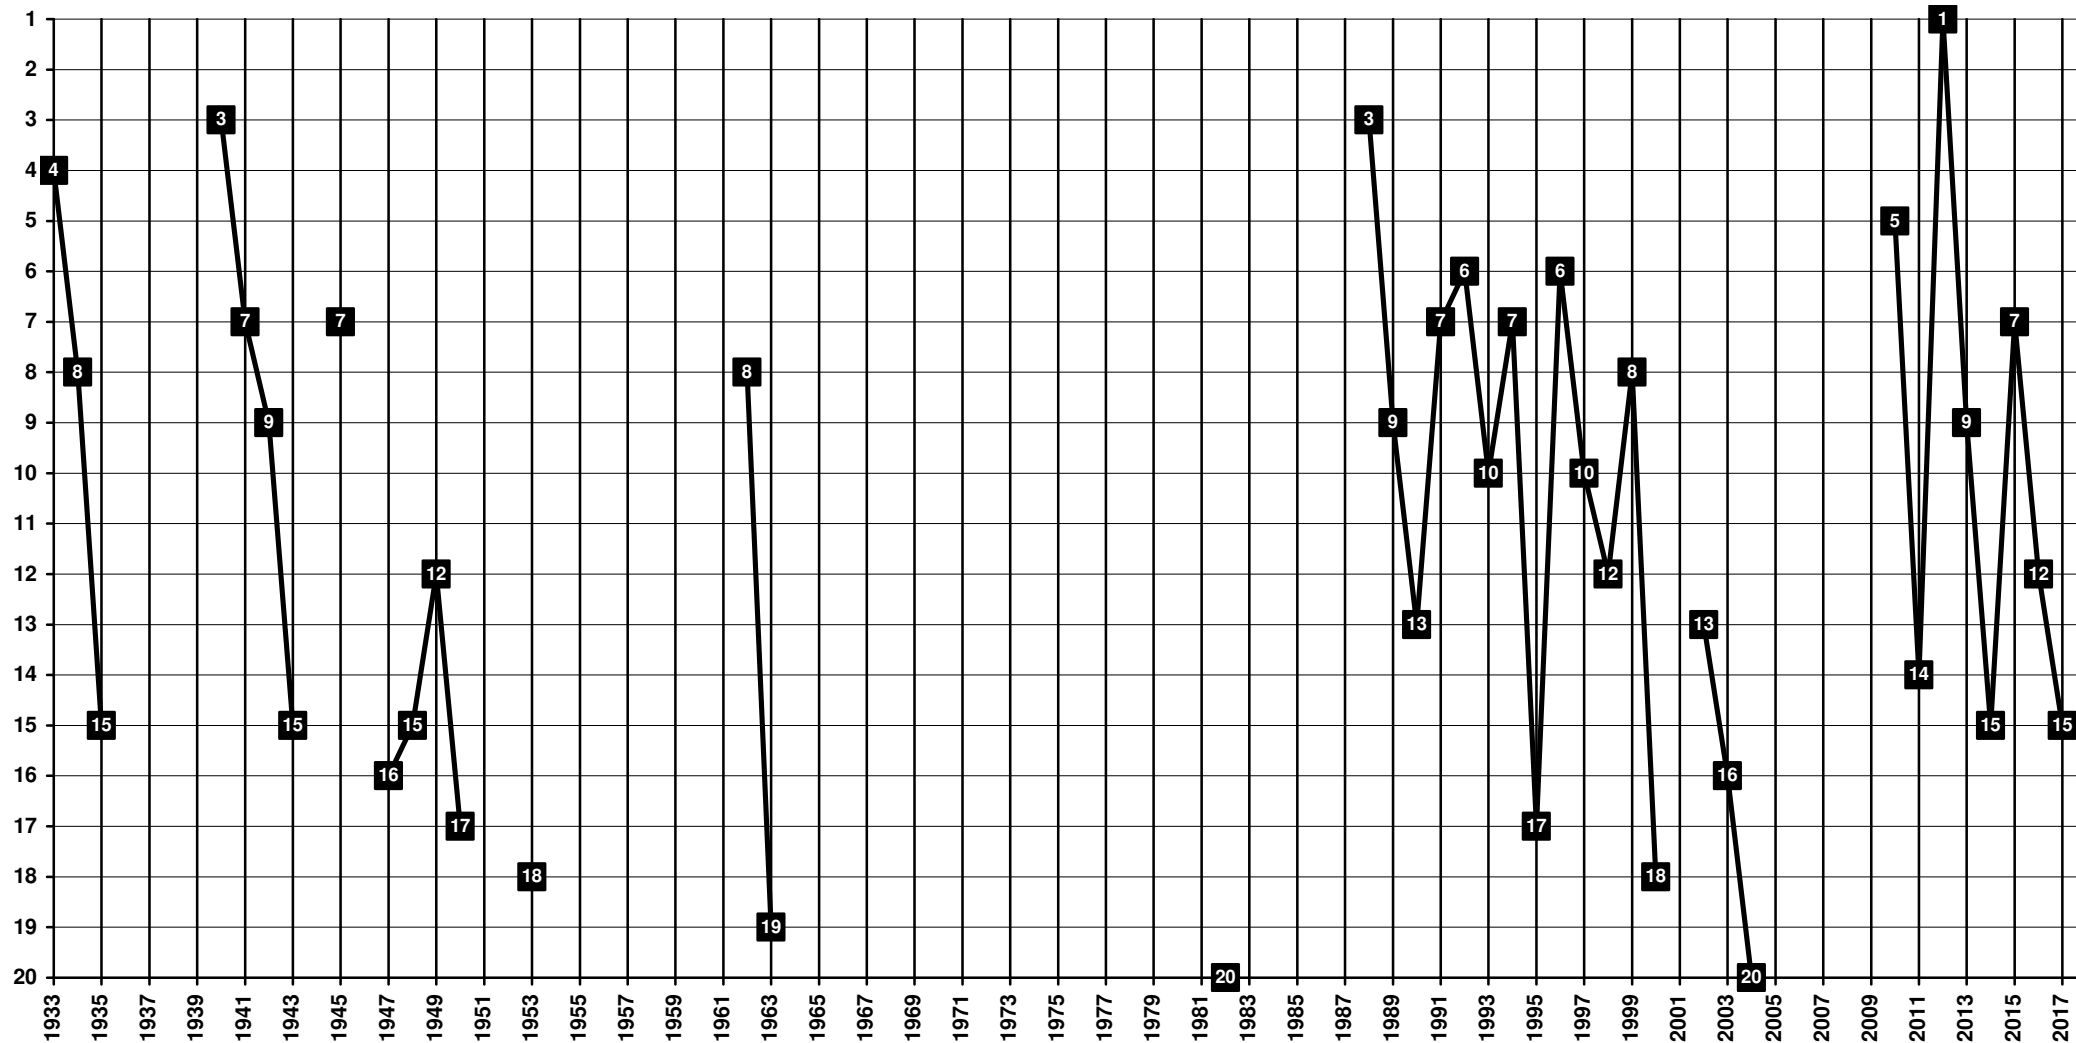

France - Tier 1 - Final Table Places

1924 **Association sportive Monaco Football Club** – ASM [Principauté de Monaco]

France - Tier 1 - Final Table Places

1919 SO Montpelliérain | 1926 SO Montpelliérains | 1937 SO Montpelliérain | 1941 USO Montpelliérains | 1944 SO Montpelliérain | 1970 Montpellier Littoral SC | 1974 Montpellier la Paillade SC Littoral | 1976 Montpellier Paillade SC | 1989 **Montpellier Hérault Sport Club** – MHSC [Montpellier, Hérault, Languedoc-Roussillon]