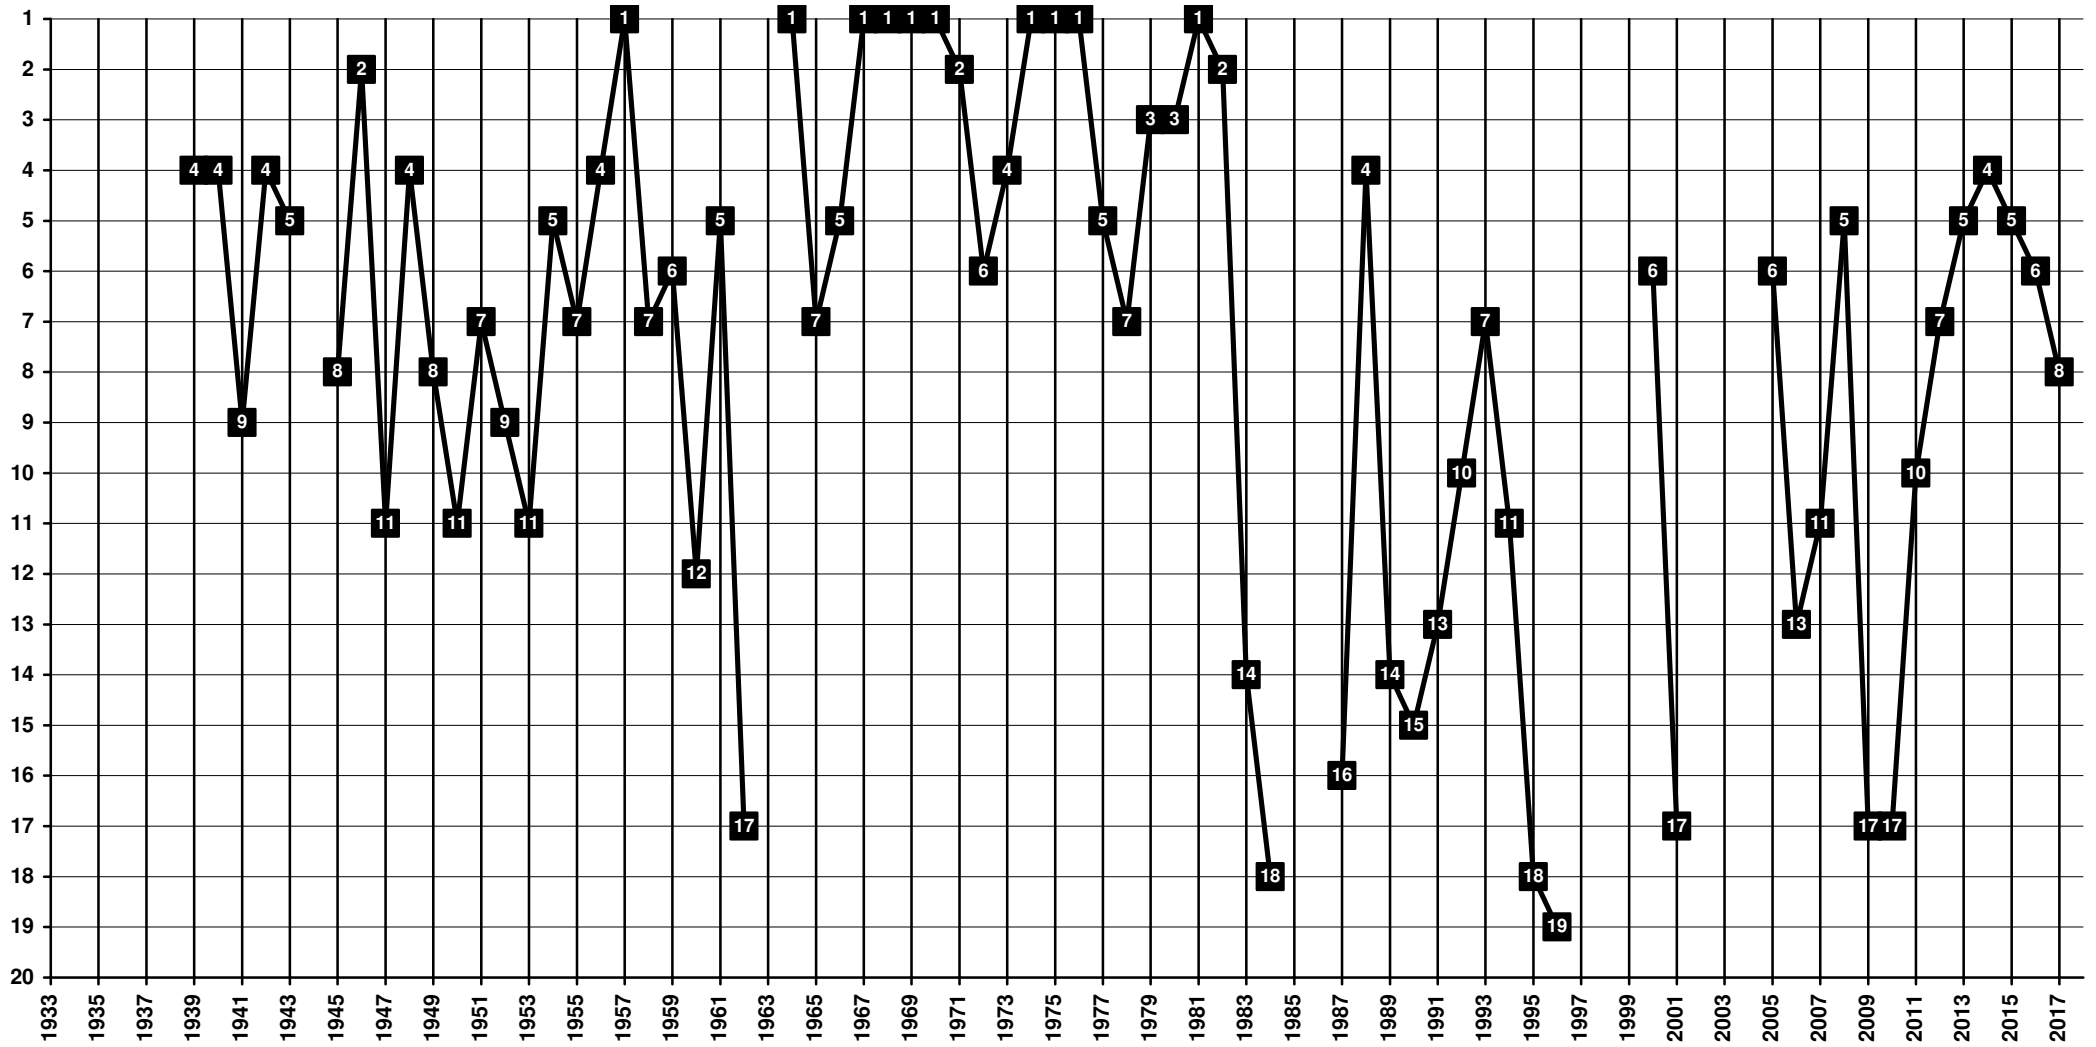

France - Tier 1 - Final Table Places

1919 Amicale des employés de la Société des magasins Casino | 1920 Amicale SC | 1927 AS Stéphanoise | 1933 **Association sportive de Saint-Étienne** – ASSE [Saint-Étienne, Loire, Rhône-Alpes]