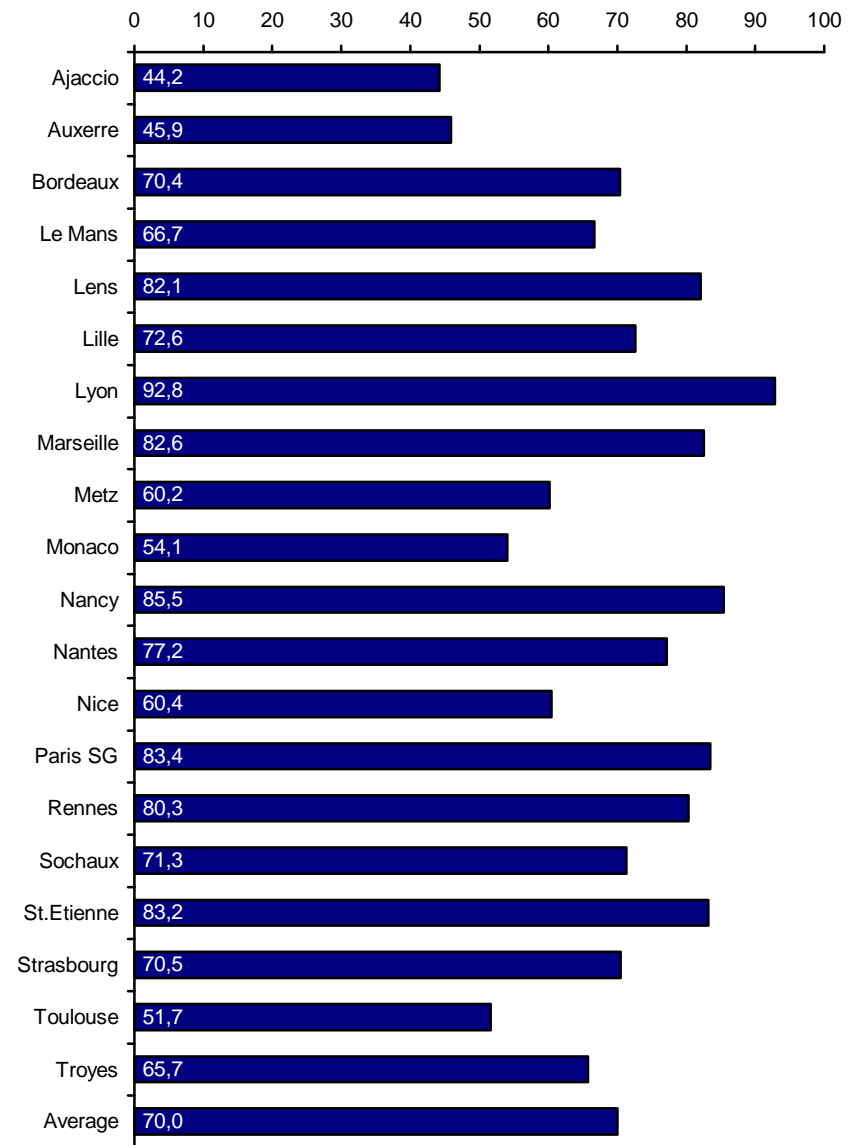

Average Utilization