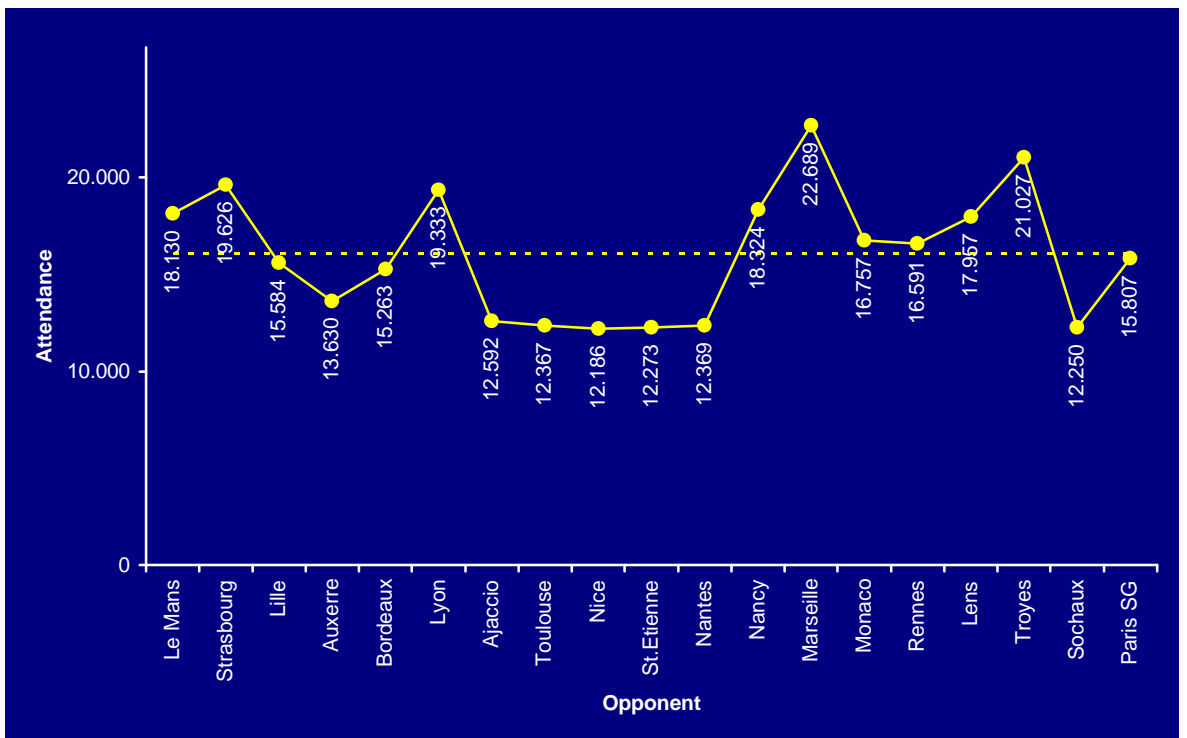

Ligue 1 - Season 2005/06

FC METZ

Ligue 1 - Season 2005/06

FC NANTES ATLANTIQUE

<u>Round</u>	<u>Date</u>	<u>H/A</u>	<u>Opponent</u>	<u>Result</u>	<u>W</u>	<u>D</u>	<u>L</u>	<u>GF</u>	<u>GA</u>	<u>GD</u>	<u>PTS</u>	<u>POS</u>
1	30.07.2005	H	Lens	2 : 0	1	0	0	2	0	2	3	2
2	07.08.2005	A	Rennes	3 : 0	2	0	0	5	0	5	6	1
3	13.08.2005	H	Ajaccio	0 : 2	2	0	1	5	2	3	6	4
4	20.08.2005	A	Nice	1 : 1	2	1	1	6	3	3	7	5
5	27.08.2005	H	Metz	0 : 0	2	2	1	6	3	3	8	6
6	10.09.2005	A	Troyes	0 : 1	2	2	2	6	4	2	8	10
7	17.09.2005	H	Toulouse	2 : 0	3	2	2	8	4	4	11	8
8	21.09.2005	A	Sochaux	0 : 1	3	2	3	8	5	3	11	9
9	25.09.2005	H	Lyon	0 : 1	3	2	4	8	6	2	11	10
10	01.10.2005	A	Paris SG	0 : 2	3	2	5	8	8	0	11	14
11	15.10.2005	H	St.Etienne	1 : 1	3	3	5	9	9	0	12	15
12	22.10.2005	A	Lille	0 : 2	3	3	6	9	11	-2	12	15
13	29.10.2005	H	Le Mans	1 : 0	4	3	6	10	11	-1	15	14
14	05.11.2005	H	Nancy	3 : 0	5	3	6	13	11	2	18	11
15	19.11.2005	A	Marseille	1 : 2	5	3	7	14	13	1	18	13
16	27.11.2005	H	Strasbourg	4 : 3	6	3	7	18	16	2	21	12
17	03.12.2005	A	Auxerre	0 : 4	6	3	8	18	20	-2	21	13
18	11.12.2005	H	Monaco	0 : 0	6	4	8	18	20	-2	22	12
19	17.12.2005	A	Bordeaux	0 : 0	6	5	8	18	20	-2	23	13
20	04.01.2006	H	Rennes	0 : 2	6	5	9	18	22	-4	23	14
21	11.01.2006	A	Ajaccio	2 : 0	7	5	9	20	22	-2	26	13
22	14.01.2006	H	Nice	0 : 0	7	6	9	20	22	-2	27	13
23	21.01.2006	A	Metz	4 : 1	8	6	9	24	23	1	30	13
24	14.02.2006	H	Troyes	1 : 1	8	6	9	24	23	1	30	13
25	04.02.2006	A	Toulouse	0 : 1	8	6	10	24	24	0	30	15
26	11.02.2006	H	Sochaux	3 : 1	9	6	10	27	25	2	33	13
27	17.02.2006	A	Lyon	1 : 3	9	7	11	29	29	0	34	13
28	25.02.2006	H	Paris SG	0 : 0	9	8	11	29	29	0	35	14
29	05.03.2006	A	St.Etienne	0 : 1	9	8	12	29	30	-1	35	14
30	12.03.2006	H	Lille	1 : 1	9	9	12	30	31	-1	36	14
31	18.03.2006	A	Le Mans	0 : 0	9	10	12	30	31	-1	37	14
32	25.03.2006	A	Nancy	0 : 0	9	11	12	30	31	-1	38	14
33	01.04.2006	H	Marseille	1 : 3	9	11	13	31	34	-3	38	14
34	08.04.2006	A	Strasbourg	1 : 0	10	11	13	32	34	-2	41	14
35	15.04.2006	H	Auxerre	3 : 2	11	11	13	35	36	-1	44	13
36	30.04.2006	A	Monaco	1 : 1	11	12	13	36	37	-1	45	14
37	06.05.2006	H	Bordeaux	0 : 1	11	12	14	36	38	-2	45	14
38	13.05.2006	A	Lens	1 : 3	11	12	15	37	41	-4	45	14