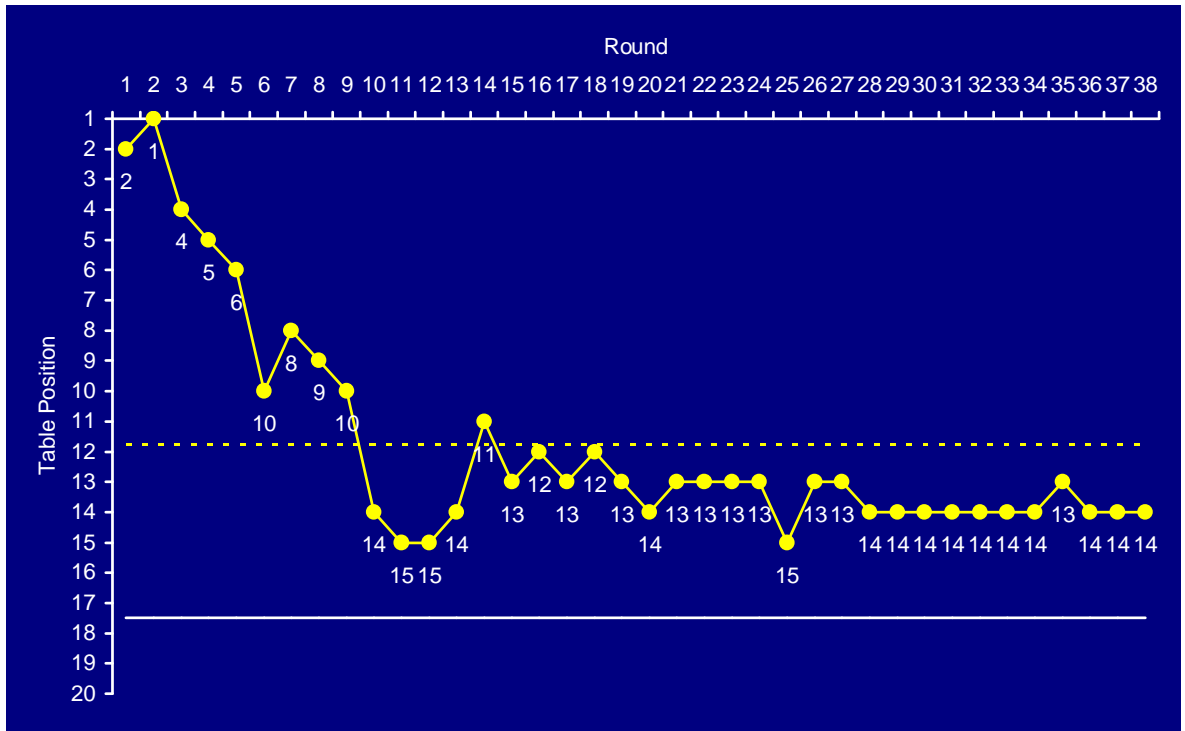

Ligue 1 - Season 2005/06

FC NANTES ATLANTIQUE

Ligue 1 - Season 2005/06

FC SOCHAUX-MONTBELIARD

<u>Round</u>	<u>Date</u>	<u>H/A</u>	<u>Opponent</u>	<u>Result</u>	<u>W</u>	<u>D</u>	<u>L</u>	<u>GF</u>	<u>GA</u>	<u>GD</u>	<u>PTS</u>	<u>POS</u>
1	30.07.2005	H	Toulouse	0 : 1	0	0	1	0	1	-1	0	15
2	06.08.2005	H	Paris SG	0 : 1	0	0	2	0	2	-2	0	17
3	13.08.2005	A	Nice	2 : 1	1	0	2	2	3	-1	3	14
4	20.08.2005	H	Lille	0 : 0	1	1	2	2	3	-1	4	14
5	27.08.2005	A	St.Etienne	0 : 0	1	2	2	2	3	-1	5	14
6	11.09.2005	H	Marseille	0 : 1	1	2	3	2	4	-2	5	15
7	17.09.2005	A	Le Mans	1 : 2	1	2	4	3	6	-3	5	16
8	21.09.2005	H	Nantes	1 : 0	2	2	4	4	6	-2	8	15
9	24.09.2005	A	Auxerre	0 : 3	2	2	5	4	9	-5	8	18
10	01.10.2005	H	Nancy	0 : 2	2	2	6	4	11	-7	8	18
11	15.10.2005	A	Bordeaux	1 : 1	2	3	6	5	12	-7	9	18
12	23.10.2005	H	Monaco	2 : 1	3	3	6	7	13	-6	12	16
13	29.10.2005	A	Lyon	0 : 1	3	3	7	7	14	-7	12	16
14	06.11.2005	H	Lens	1 : 1	3	4	7	8	15	-7	13	17
15	19.11.2005	A	Ajaccio	1 : 0	4	4	7	9	15	-6	16	15
16	26.11.2005	H	Rennes	1 : 0	5	4	7	10	15	-5	19	15
17	03.12.2005	A	Strasbourg	0 : 0	5	5	7	10	15	-5	20	14
18	10.12.2005	H	Metz	1 : 1	5	6	7	11	16	-5	21	16
19	17.12.2005	A	Troyes	1 : 2	5	6	8	12	18	-6	21	17
20	04.01.2006	A	Paris SG	1 : 3	5	6	9	13	21	-8	21	17
21	11.01.2006	H	Nice	1 : 1	5	7	9	14	22	-8	22	17
22	14.01.2006	A	Lille	0 : 3	5	7	10	14	25	-11	22	17
23	21.01.2006	H	St.Etienne	4 : 0	6	7	10	18	25	-7	25	16
24	28.01.2006	A	Marseille	0 : 0	6	8	10	18	25	-7	26	16
25	04.02.2006	H	Le Mans	0 : 0	6	9	10	18	25	-7	27	16
26	11.02.2006	A	Nantes	1 : 3	6	9	11	19	28	-9	27	16
27	18.02.2006	H	Auxerre	1 : 0	7	9	11	20	28	-8	30	16
28	25.02.2006	A	Nancy	3 : 0	8	9	11	23	28	-5	33	16
29	23.04.2006	H	Bordeaux	0 : 3	8	9	11	23	28	-5	33	16
30	11.03.2006	A	Monaco	1 : 4	8	9	12	24	32	-8	33	16
31	18.03.2006	H	Lyon	0 : 4	8	9	13	24	36	-12	33	16
32	25.03.2006	A	Lens	1 : 2	8	9	14	25	38	-13	33	16
33	01.04.2006	H	Ajaccio	3 : 1	9	9	14	28	39	-11	36	16
34	09.04.2006	A	Rennes	1 : 2	9	9	15	29	41	-12	36	16
35	15.04.2006	H	Strasbourg	1 : 1	9	10	15	30	42	-12	37	16
36	30.04.2006	A	Metz	1 : 0	10	10	16	31	45	-14	40	16
37	06.05.2006	H	Troyes	1 : 1	10	11	16	32	46	-14	41	16
38	13.05.2006	A	Toulouse	2 : 1	11	11	16	34	47	-13	44	15