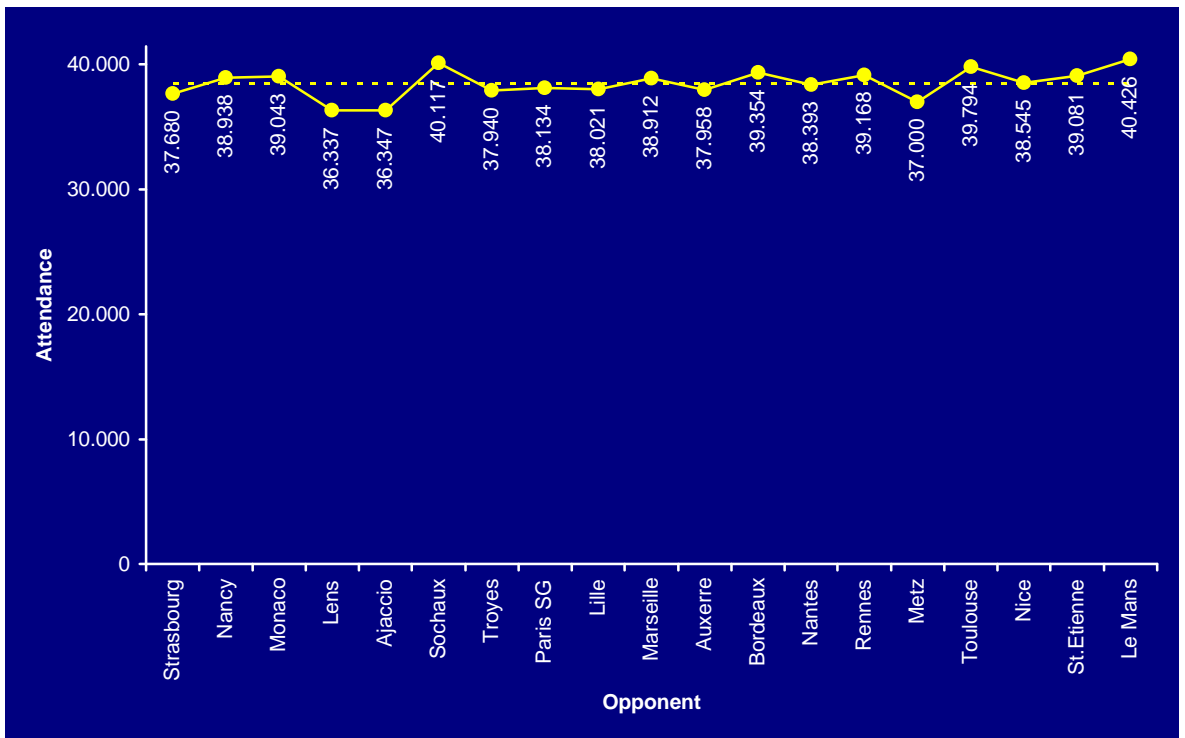

Ligue 1 - Season 2005/06

OLYMPIQUE LYONNAIS

Ligue 1 - Season 2005/06

PARIS SAINT-GERMAIN FC

<u>Round</u>	<u>Date</u>	<u>H/A</u>	<u>Opponent</u>	<u>Result</u>	<u>W</u>	<u>D</u>	<u>L</u>	<u>GF</u>	<u>GA</u>	<u>GD</u>	<u>PTS</u>	<u>POS</u>
1	29.07.2005	H	Metz	4 : 1	1	0	0	4	1	3	3	1
2	06.08.2005	A	Sochaux	1 : 0	2	0	0	5	1	4	6	2
3	13.08.2005	H	Toulouse	2 : 0	3	0	0	7	1	6	9	1
4	21.08.2005	A	Troyes	1 : 1	3	1	0	8	2	6	10	1
5	27.08.2005	H	Nice	1 : 2	3	1	1	9	4	5	10	3
6	10.09.2005	H	Strasbourg	1 : 0	4	1	1	10	4	6	13	2
7	18.09.2005	A	St.Etienne	0 : 3	4	1	2	10	7	3	13	4
8	21.09.2005	H	Lille	2 : 1	5	1	2	12	8	4	16	2
9	24.09.2005	A	Le Mans	0 : 0	5	2	2	12	8	4	17	2
10	01.10.2005	H	Nantes	2 : 0	6	2	2	14	8	6	20	2
11	16.10.2005	A	Marseille	0 : 1	6	2	3	14	9	5	20	2
12	22.10.2005	H	Nancy	1 : 0	7	2	3	15	9	6	23	2
13	30.10.2005	A	Auxerre	0 : 2	7	2	4	15	11	4	23	4
14	06.11.2005	H	Monaco	0 : 0	7	3	4	15	11	4	24	4
15	20.11.2005	A	Bordeaux	2 : 0	8	3	4	17	11	6	27	2
16	27.11.2005	H	Lens	3 : 4	8	3	5	20	15	5	27	4
17	03.12.2005	A	Lyon	0 : 2	8	3	6	20	17	3	27	6
18	10.12.2005	H	Rennes	2 : 0	9	3	6	22	17	5	30	4
19	17.12.2005	A	Ajaccio	1 : 1	9	4	6	23	18	5	31	6
20	04.01.2006	H	Sochaux	3 : 1	10	4	6	26	19	7	34	3
21	12.01.2006	A	Toulouse	0 : 1	10	4	7	26	20	6	34	4
22	15.01.2006	H	Troyes	2 : 1	11	4	7	28	21	7	37	4
23	21.01.2006	A	Nice	0 : 1	11	4	8	28	22	6	37	5
24	08.02.2006	A	Strasbourg	1 : 1	11	4	8	28	22	6	37	5
25	04.02.2006	H	St.Etienne	2 : 2	11	5	8	30	24	6	38	6
26	12.02.2006	A	Lille	0 : 0	11	7	8	31	25	6	40	5
27	18.02.2006	H	Le Mans	0 : 1	11	7	9	31	26	5	40	6
28	25.02.2006	A	Nantes	0 : 0	11	8	9	31	26	5	41	8
29	05.03.2006	H	Marseille	0 : 0	11	9	9	31	26	5	42	7
30	11.03.2006	A	Nancy	1 : 1	11	10	9	32	27	5	43	9
31	19.03.2006	H	Auxerre	4 : 1	12	10	9	36	28	8	46	8
32	26.03.2006	A	Monaco	1 : 1	12	11	9	37	29	8	47	8
33	02.04.2006	H	Bordeaux	3 : 1	13	11	9	40	30	10	50	8
34	08.04.2006	A	Lens	1 : 1	13	12	9	41	31	10	51	8
35	16.04.2006	H	Lyon	0 : 1	13	12	10	41	32	9	51	8
36	03.05.2006	A	Rennes	1 : 1	13	13	10	42	33	9	52	8
37	06.05.2006	H	Ajaccio	2 : 4	13	13	11	44	37	7	52	9
38	13.05.2006	A	Metz	0 : 1	13	13	12	44	38	6	52	9