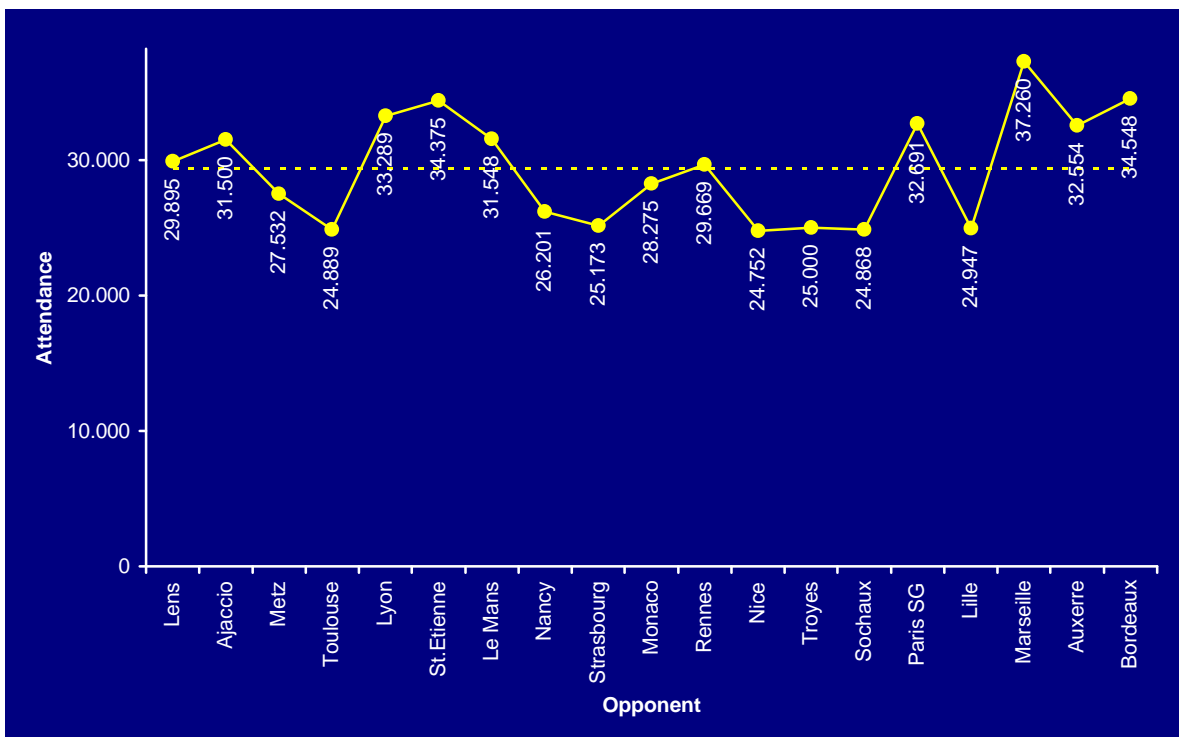

Ligue 1 - Season 2005/06

FC NANTES ATLANTIQUE

Ligue 1 - Season 2005/06

FC SOCHAUX-MONTBELIARD

<u>Round</u>	<u>Date</u>	<u>H/A</u>	<u>Opponent</u>	<u>Result</u>	<u>W</u>	<u>D</u>	<u>L</u>	<u>GF</u>	<u>GA</u>	<u>GD</u>	<u>PTS</u>	<u>POS</u>
1	30.07.2005	H	Toulouse	0 : 1	0	0	1	0	1	-1	0	15
2	06.08.2005	H	Paris SG	0 : 1	0	0	2	0	2	-2	0	17
3	13.08.2005	A	Nice	2 : 1	1	0	2	2	3	-1	3	14
4	20.08.2005	H	Lille	0 : 0	1	1	2	2	3	-1	4	14
5	27.08.2005	A	St.Etienne	0 : 0	1	2	2	2	3	-1	5	14
6	11.09.2005	H	Marseille	0 : 1	1	2	3	2	4	-2	5	15
7	17.09.2005	A	Le Mans	1 : 2	1	2	4	3	6	-3	5	16
8	21.09.2005	H	Nantes	1 : 0	2	2	4	4	6	-2	8	15
9	24.09.2005	A	Auxerre	0 : 3	2	2	5	4	9	-5	8	18
10	01.10.2005	H	Nancy	0 : 2	2	2	6	4	11	-7	8	18
11	15.10.2005	A	Bordeaux	1 : 1	2	3	6	5	12	-7	9	18
12	23.10.2005	H	Monaco	2 : 1	3	3	6	7	13	-6	12	16
13	29.10.2005	A	Lyon	0 : 1	3	3	7	7	14	-7	12	16
14	06.11.2005	H	Lens	1 : 1	3	4	7	8	15	-7	13	17
15	19.11.2005	A	Ajaccio	1 : 0	4	4	7	9	15	-6	16	15
16	26.11.2005	H	Rennes	1 : 0	5	4	7	10	15	-5	19	15
17	03.12.2005	A	Strasbourg	0 : 0	5	5	7	10	15	-5	20	14
18	10.12.2005	H	Metz	1 : 1	5	6	7	11	16	-5	21	16
19	17.12.2005	A	Troyes	1 : 2	5	6	8	12	18	-6	21	17
20	04.01.2006	A	Paris SG	1 : 3	5	6	9	13	21	-8	21	17
21	11.01.2006	H	Nice	1 : 1	5	7	9	14	22	-8	22	17
22	14.01.2006	A	Lille	0 : 3	5	7	10	14	25	-11	22	17
23	21.01.2006	H	St.Etienne	4 : 0	6	7	10	18	25	-7	25	16
24	28.01.2006	A	Marseille	0 : 0	6	8	10	18	25	-7	26	16
25	04.02.2006	H	Le Mans	0 : 0	6	9	10	18	25	-7	27	16
26	11.02.2006	A	Nantes	1 : 3	6	9	11	19	28	-9	27	16
27	18.02.2006	H	Auxerre	1 : 0	7	9	11	20	28	-8	30	16
28	25.02.2006	A	Nancy	3 : 0	8	9	11	23	28	-5	33	16
29	23.04.2006	H	Bordeaux	0 : 3	8	9	11	23	28	-5	33	16
30	11.03.2006	A	Monaco	1 : 4	8	9	12	24	32	-8	33	16
31	18.03.2006	H	Lyon	0 : 4	8	9	13	24	36	-12	33	16
32	25.03.2006	A	Lens	1 : 2	8	9	14	25	38	-13	33	16
33	01.04.2006	H	Ajaccio	3 : 1	9	9	14	28	39	-11	36	16
34	09.04.2006	A	Rennes	1 : 2	9	9	15	29	41	-12	36	16
35	15.04.2006	H	Strasbourg	1 : 1	9	10	15	30	42	-12	37	16
36	30.04.2006	A	Metz	1 : 0	10	10	16	31	45	-14	40	16
37	06.05.2006	H	Troyes	1 : 1	10	11	16	32	46	-14	41	16
38	13.05.2006	A	Toulouse	2 : 1	11	11	16	34	47	-13	44	15