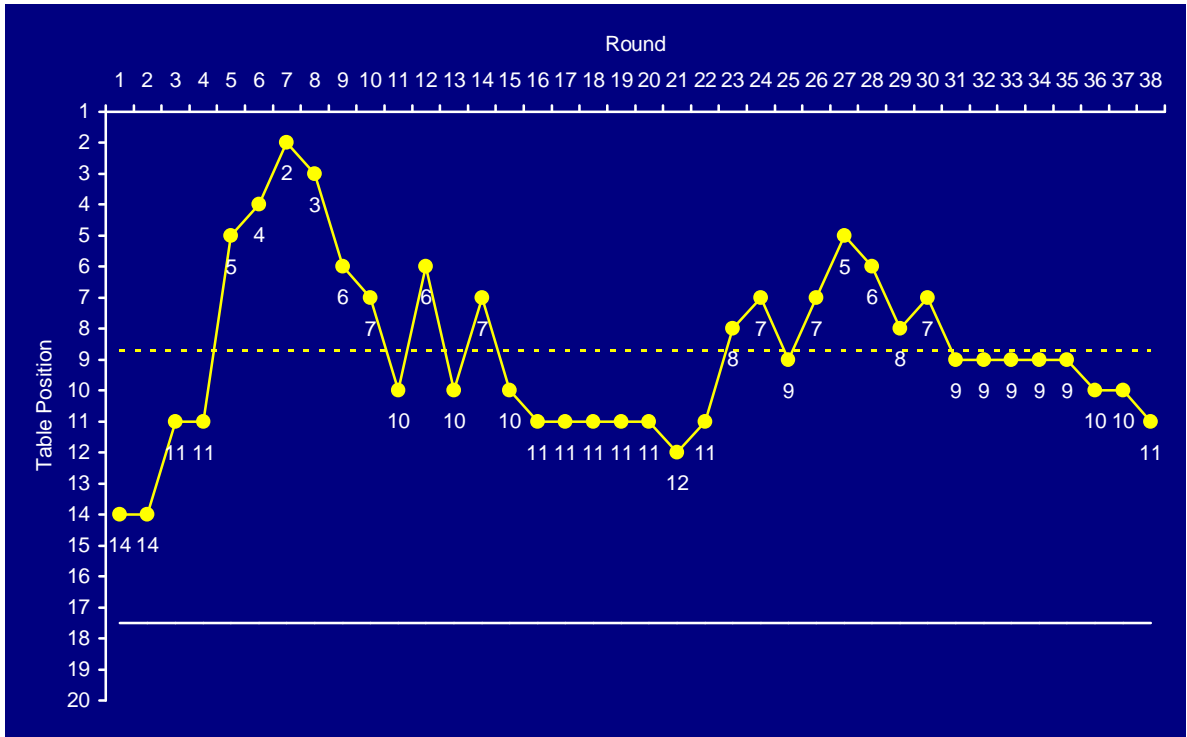

Ligue 1 - Season 2005/06

LE MANS UC 72

Ligue 1 - Season 2005/06

LILLE OSC

<u>Round</u>	<u>Date</u>	<u>H/A</u>	<u>Opponent</u>	<u>Result</u>	<u>W</u>	<u>D</u>	<u>L</u>	<u>GF</u>	<u>GA</u>	<u>GD</u>	<u>PTS</u>	<u>POS</u>
1	30.07.2005	H	Rennes	1 : 0	1	0	0	1	0	1	3	5
2	06.08.2005	A	Ajaccio	3 : 3	1	1	0	4	3	1	4	7
3	13.08.2005	H	Troyes	1 : 2	1	1	1	5	5	0	4	13
4	20.08.2005	A	Sochaux	0 : 0	1	2	1	5	5	0	5	13
5	24.08.2005	H	Toulouse	0 : 0	1	3	1	5	5	0	6	12
6	10.09.2005	A	Metz	2 : 0	2	3	1	7	5	2	9	8
7	17.09.2005	H	Nice	4 : 0	3	3	1	11	5	6	12	6
8	21.09.2005	A	Paris SG	1 : 2	3	3	2	12	7	5	12	8
9	24.09.2005	H	St.Etienne	2 : 0	4	3	2	14	7	7	15	5
10	02.10.2005	H	Monaco	0 : 1	4	3	3	14	8	6	15	6
11	15.10.2005	A	Le Mans	1 : 1	4	4	3	15	9	6	16	9
12	22.10.2005	H	Nantes	2 : 0	5	4	3	17	9	8	19	5
13	29.10.2005	A	Marseille	1 : 1	5	5	3	18	10	8	20	6
14	06.11.2005	H	Strasbourg	2 : 0	6	5	3	20	10	10	23	5
15	19.11.2005	A	Auxerre	2 : 3	6	5	4	22	13	9	23	7
16	26.11.2005	H	Nancy	1 : 0	7	5	4	23	13	10	26	5
17	03.12.2005	A	Bordeaux	0 : 1	7	5	5	23	14	9	26	7
18	10.12.2005	H	Lens	0 : 0	7	6	5	23	14	9	27	8
19	16.12.2005	A	Lyon	3 : 1	8	6	5	26	15	11	30	8
20	04.01.2006	H	Ajaccio	2 : 0	9	6	5	28	15	13	33	4
21	11.01.2006	A	Troyes	0 : 1	9	6	6	28	16	12	33	6
22	14.01.2006	H	Sochaux	3 : 0	10	6	6	31	16	15	36	5
23	21.01.2006	A	Toulouse	0 : 0	10	7	6	31	16	15	37	4
24	29.01.2006	H	Metz	3 : 1	11	7	6	34	17	17	40	4
25	04.02.2006	A	Nice	0 : 2	11	7	7	34	19	15	40	4
26	12.02.2006	H	Paris SG	0 : 0	11	8	7	34	19	15	41	4
27	18.02.2006	A	St.Etienne	2 : 0	12	8	7	36	19	17	44	3
28	26.02.2006	A	Monaco	1 : 0	13	8	7	37	19	18	47	3
29	04.03.2006	H	Le Mans	4 : 0	14	8	7	41	19	22	50	3
30	12.03.2006	A	Nantes	1 : 1	14	9	7	42	20	22	51	3
31	19.03.2006	H	Marseille	0 : 0	14	10	7	42	20	22	52	3
32	25.03.2006	A	Strasbourg	2 : 2	14	11	7	44	22	22	53	3
33	01.04.2006	H	Auxerre	1 : 1	14	12	7	45	23	22	54	3
34	08.04.2006	A	Nancy	0 : 0	14	13	7	45	23	22	55	4
35	15.04.2006	H	Bordeaux	3 : 2	15	13	7	48	25	23	58	3
36	29.04.2006	A	Lens	2 : 4	15	13	8	50	29	21	58	3
37	06.05.2006	H	Lyon	4 : 0	16	13	8	54	29	25	61	3
38	13.05.2006	A	Rennes	2 : 2	16	14	8	56	31	25	62	3