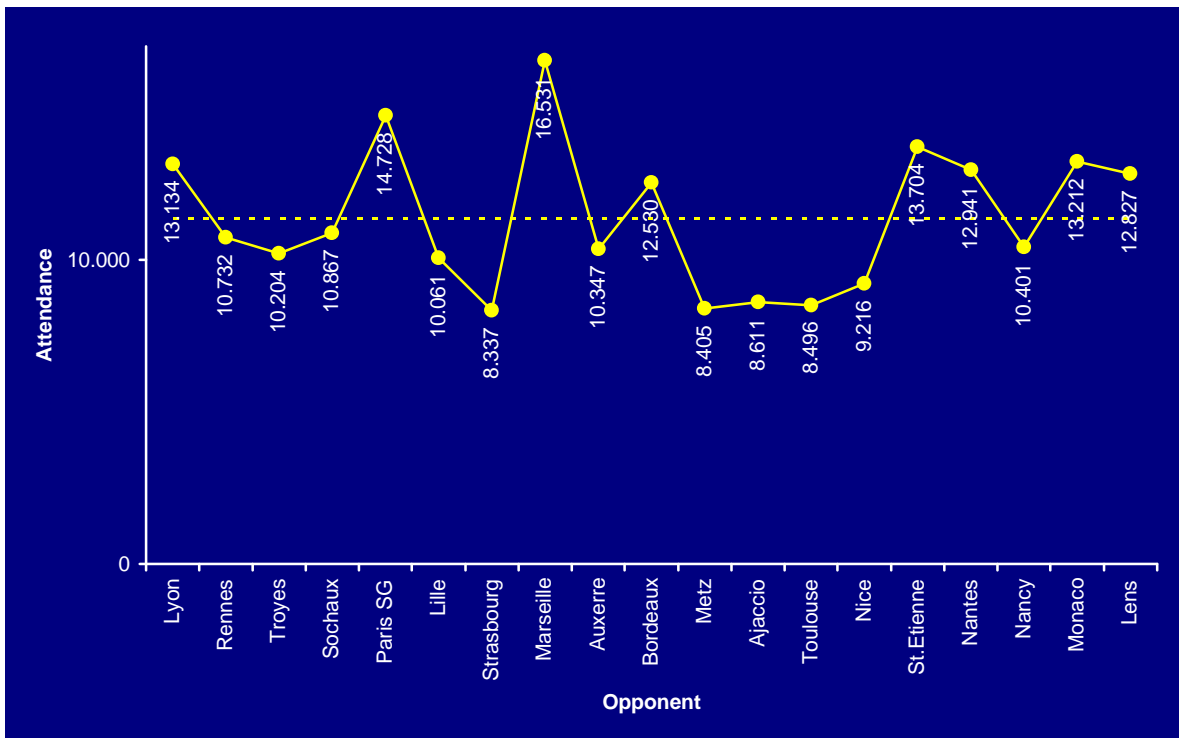

Ligue 1 - Season 2005/06

LE MANS UC 72

Ligue 1 - Season 2005/06

LILLE OSC

<u>Round</u>	<u>Date</u>	<u>H/A</u>	<u>Opponent</u>	<u>Result</u>	<u>W</u>	<u>D</u>	<u>L</u>	<u>GF</u>	<u>GA</u>	<u>GD</u>	<u>PTS</u>	<u>POS</u>
1	30.07.2005	H	Rennes	1 : 0	1	0	0	1	0	1	3	5
2	06.08.2005	A	Ajaccio	3 : 3	1	1	0	4	3	1	4	7
3	13.08.2005	H	Troyes	1 : 2	1	1	1	5	5	0	4	13
4	20.08.2005	A	Sochaux	0 : 0	1	2	1	5	5	0	5	13
5	24.08.2005	H	Toulouse	0 : 0	1	3	1	5	5	0	6	12
6	10.09.2005	A	Metz	2 : 0	2	3	1	7	5	2	9	8
7	17.09.2005	H	Nice	4 : 0	3	3	1	11	5	6	12	6
8	21.09.2005	A	Paris SG	1 : 2	3	3	2	12	7	5	12	8
9	24.09.2005	H	St.Etienne	2 : 0	4	3	2	14	7	7	15	5
10	02.10.2005	H	Monaco	0 : 1	4	3	3	14	8	6	15	6
11	15.10.2005	A	Le Mans	1 : 1	4	4	3	15	9	6	16	9
12	22.10.2005	H	Nantes	2 : 0	5	4	3	17	9	8	19	5
13	29.10.2005	A	Marseille	1 : 1	5	5	3	18	10	8	20	6
14	06.11.2005	H	Strasbourg	2 : 0	6	5	3	20	10	10	23	5
15	19.11.2005	A	Auxerre	2 : 3	6	5	4	22	13	9	23	7
16	26.11.2005	H	Nancy	1 : 0	7	5	4	23	13	10	26	5
17	03.12.2005	A	Bordeaux	0 : 1	7	5	5	23	14	9	26	7
18	10.12.2005	H	Lens	0 : 0	7	6	5	23	14	9	27	8
19	16.12.2005	A	Lyon	3 : 1	8	6	5	26	15	11	30	8
20	04.01.2006	H	Ajaccio	2 : 0	9	6	5	28	15	13	33	4
21	11.01.2006	A	Troyes	0 : 1	9	6	6	28	16	12	33	6
22	14.01.2006	H	Sochaux	3 : 0	10	6	6	31	16	15	36	5
23	21.01.2006	A	Toulouse	0 : 0	10	7	6	31	16	15	37	4
24	29.01.2006	H	Metz	3 : 1	11	7	6	34	17	17	40	4
25	04.02.2006	A	Nice	0 : 2	11	7	7	34	19	15	40	4
26	12.02.2006	H	Paris SG	0 : 0	11	8	7	34	19	15	41	4
27	18.02.2006	A	St.Etienne	2 : 0	12	8	7	36	19	17	44	3
28	26.02.2006	A	Monaco	1 : 0	13	8	7	37	19	18	47	3
29	04.03.2006	H	Le Mans	4 : 0	14	8	7	41	19	22	50	3
30	12.03.2006	A	Nantes	1 : 1	14	9	7	42	20	22	51	3
31	19.03.2006	H	Marseille	0 : 0	14	10	7	42	20	22	52	3
32	25.03.2006	A	Strasbourg	2 : 2	14	11	7	44	22	22	53	3
33	01.04.2006	H	Auxerre	1 : 1	14	12	7	45	23	22	54	3
34	08.04.2006	A	Nancy	0 : 0	14	13	7	45	23	22	55	4
35	15.04.2006	H	Bordeaux	3 : 2	15	13	7	48	25	23	58	3
36	29.04.2006	A	Lens	2 : 4	15	13	8	50	29	21	58	3
37	06.05.2006	H	Lyon	4 : 0	16	13	8	54	29	25	61	3
38	13.05.2006	A	Rennes	2 : 2	16	14	8	56	31	25	62	3