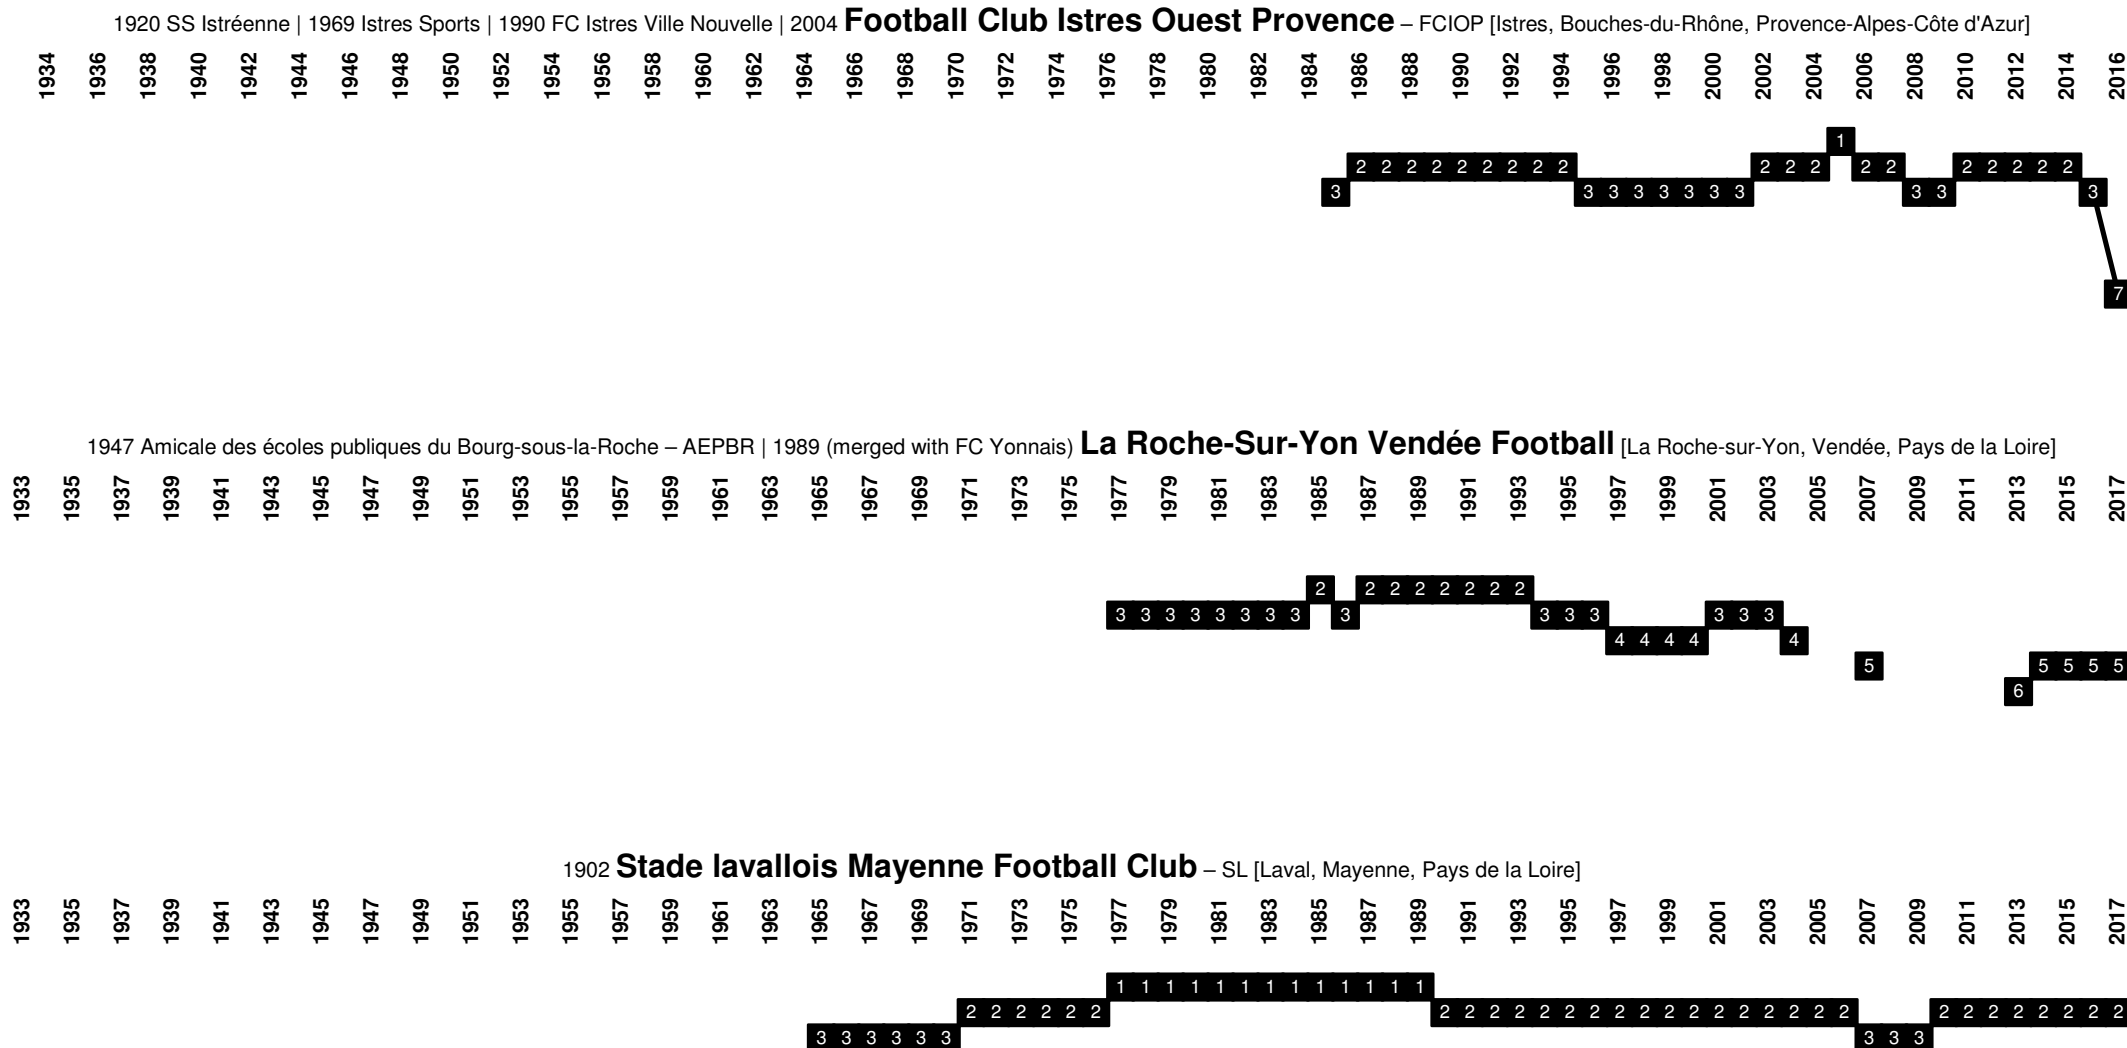

France - Divisional Movements