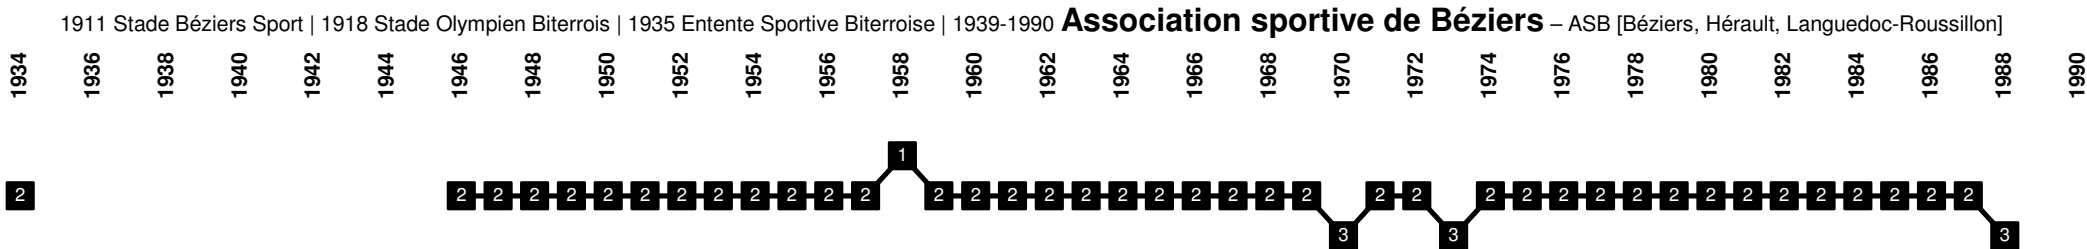

France - Divisional Movements