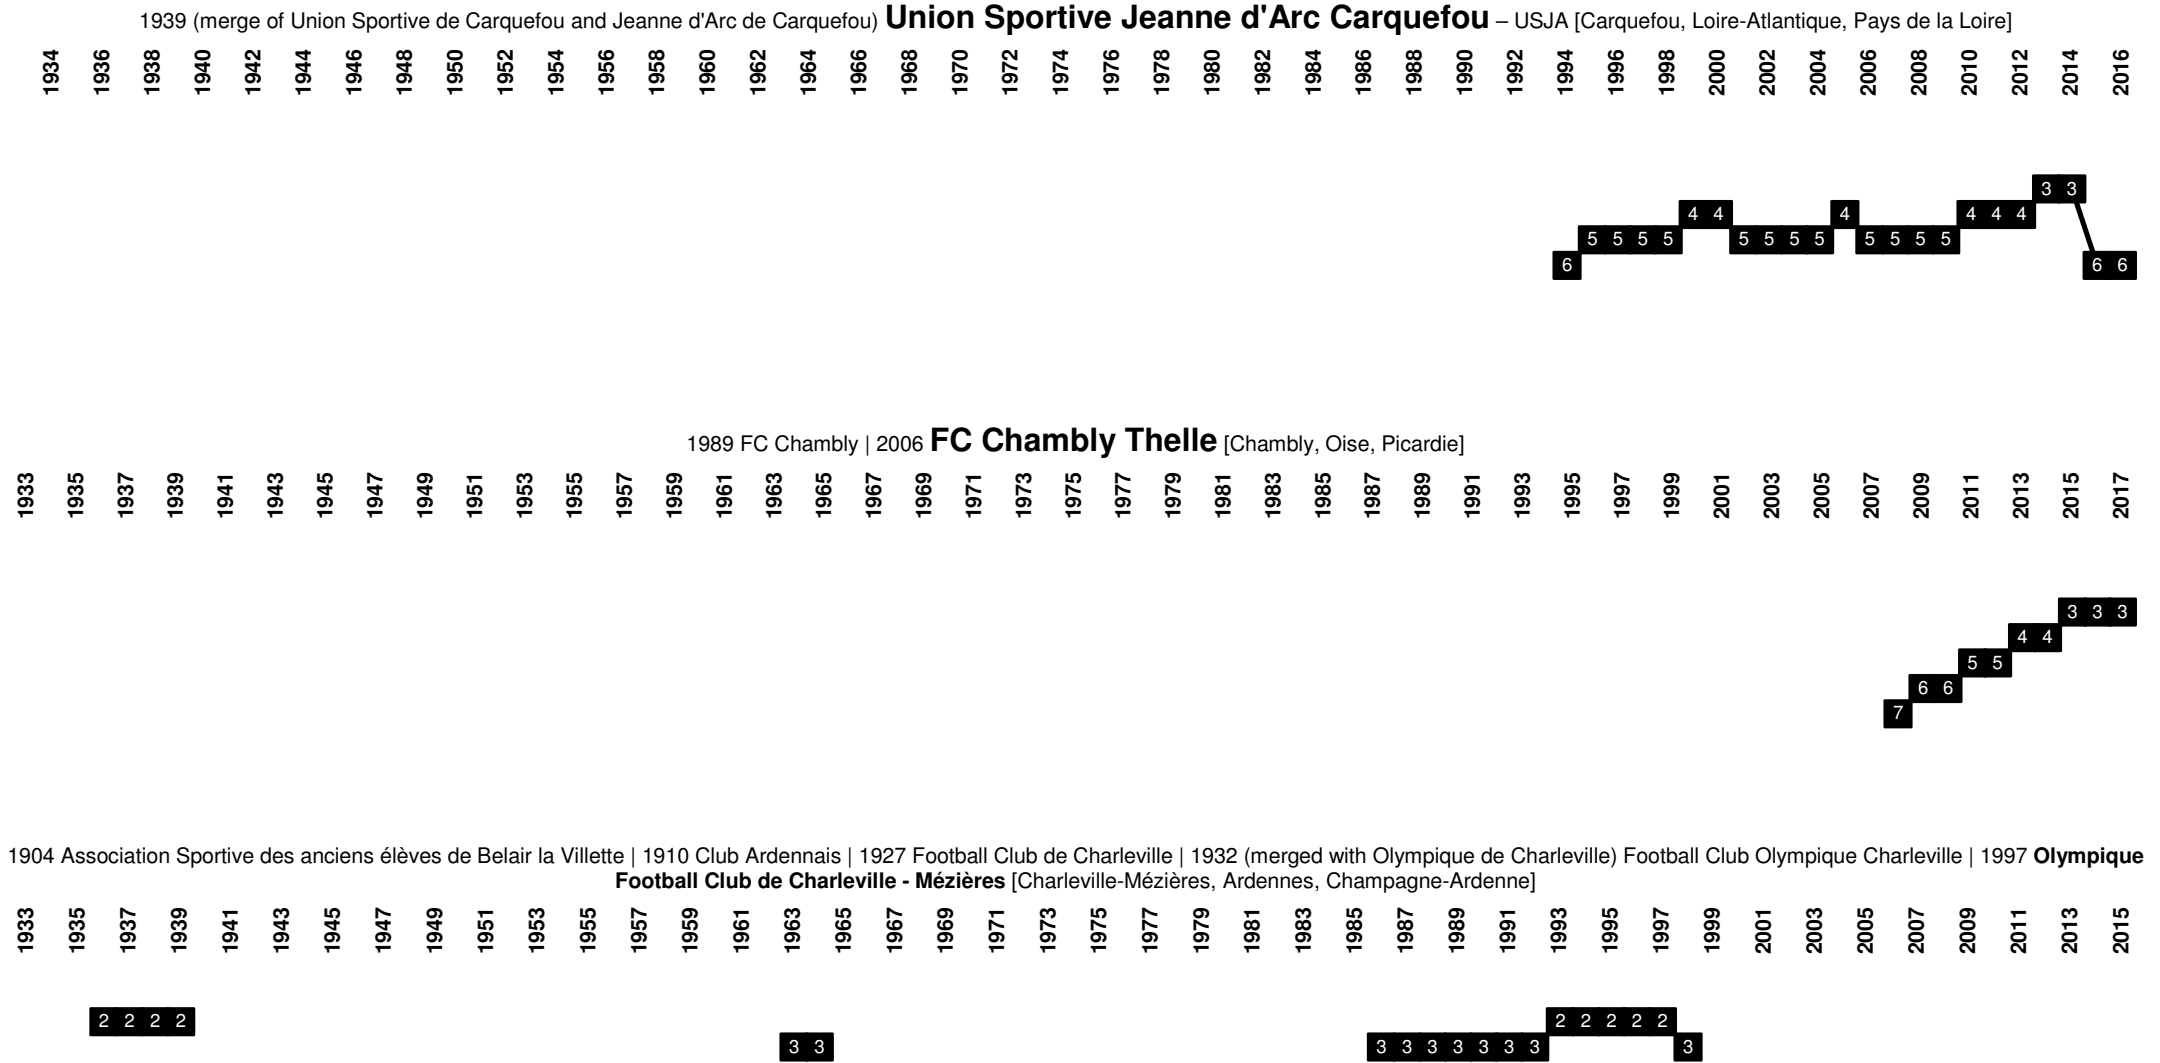

France - Divisional Movements