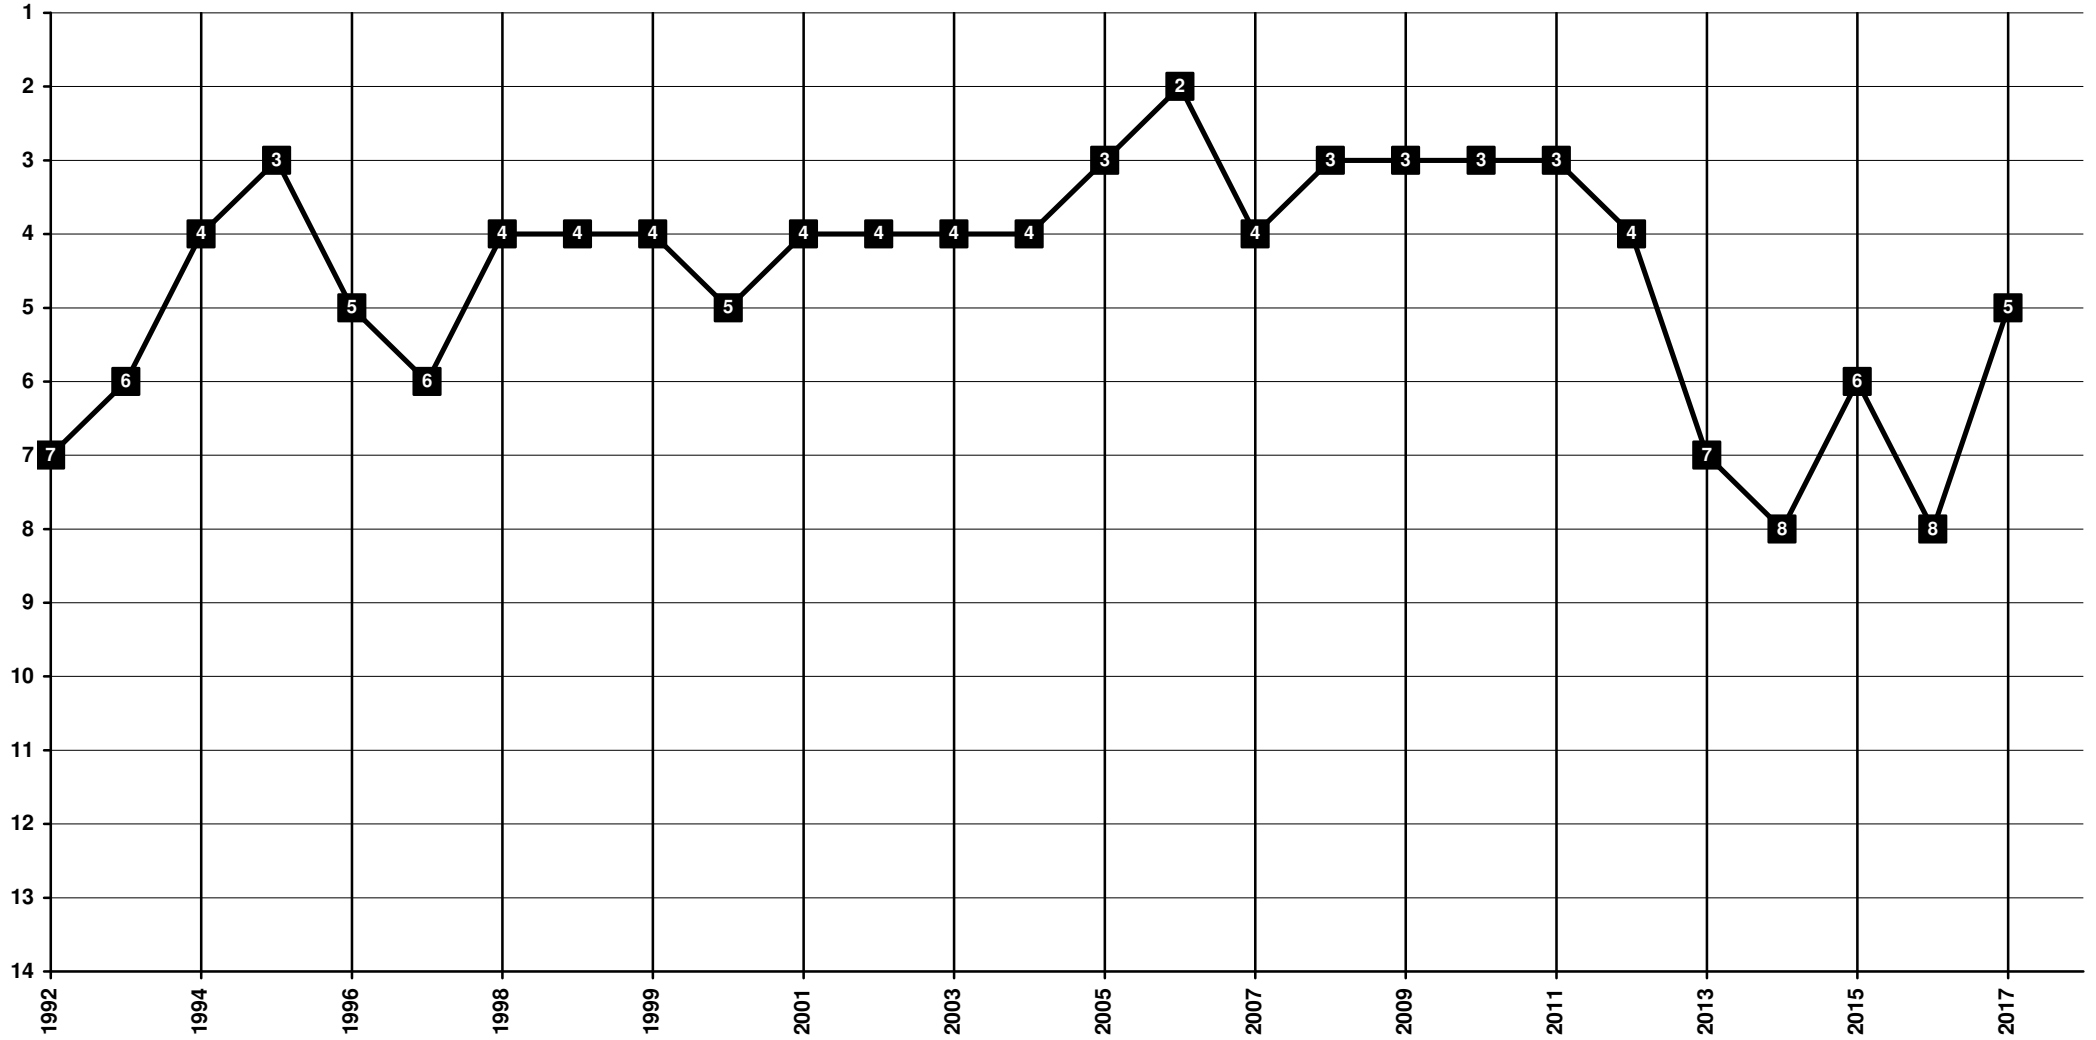

Estonia - Tier 1 - Final Table Places

1979 **Trans Narva** [Narva]