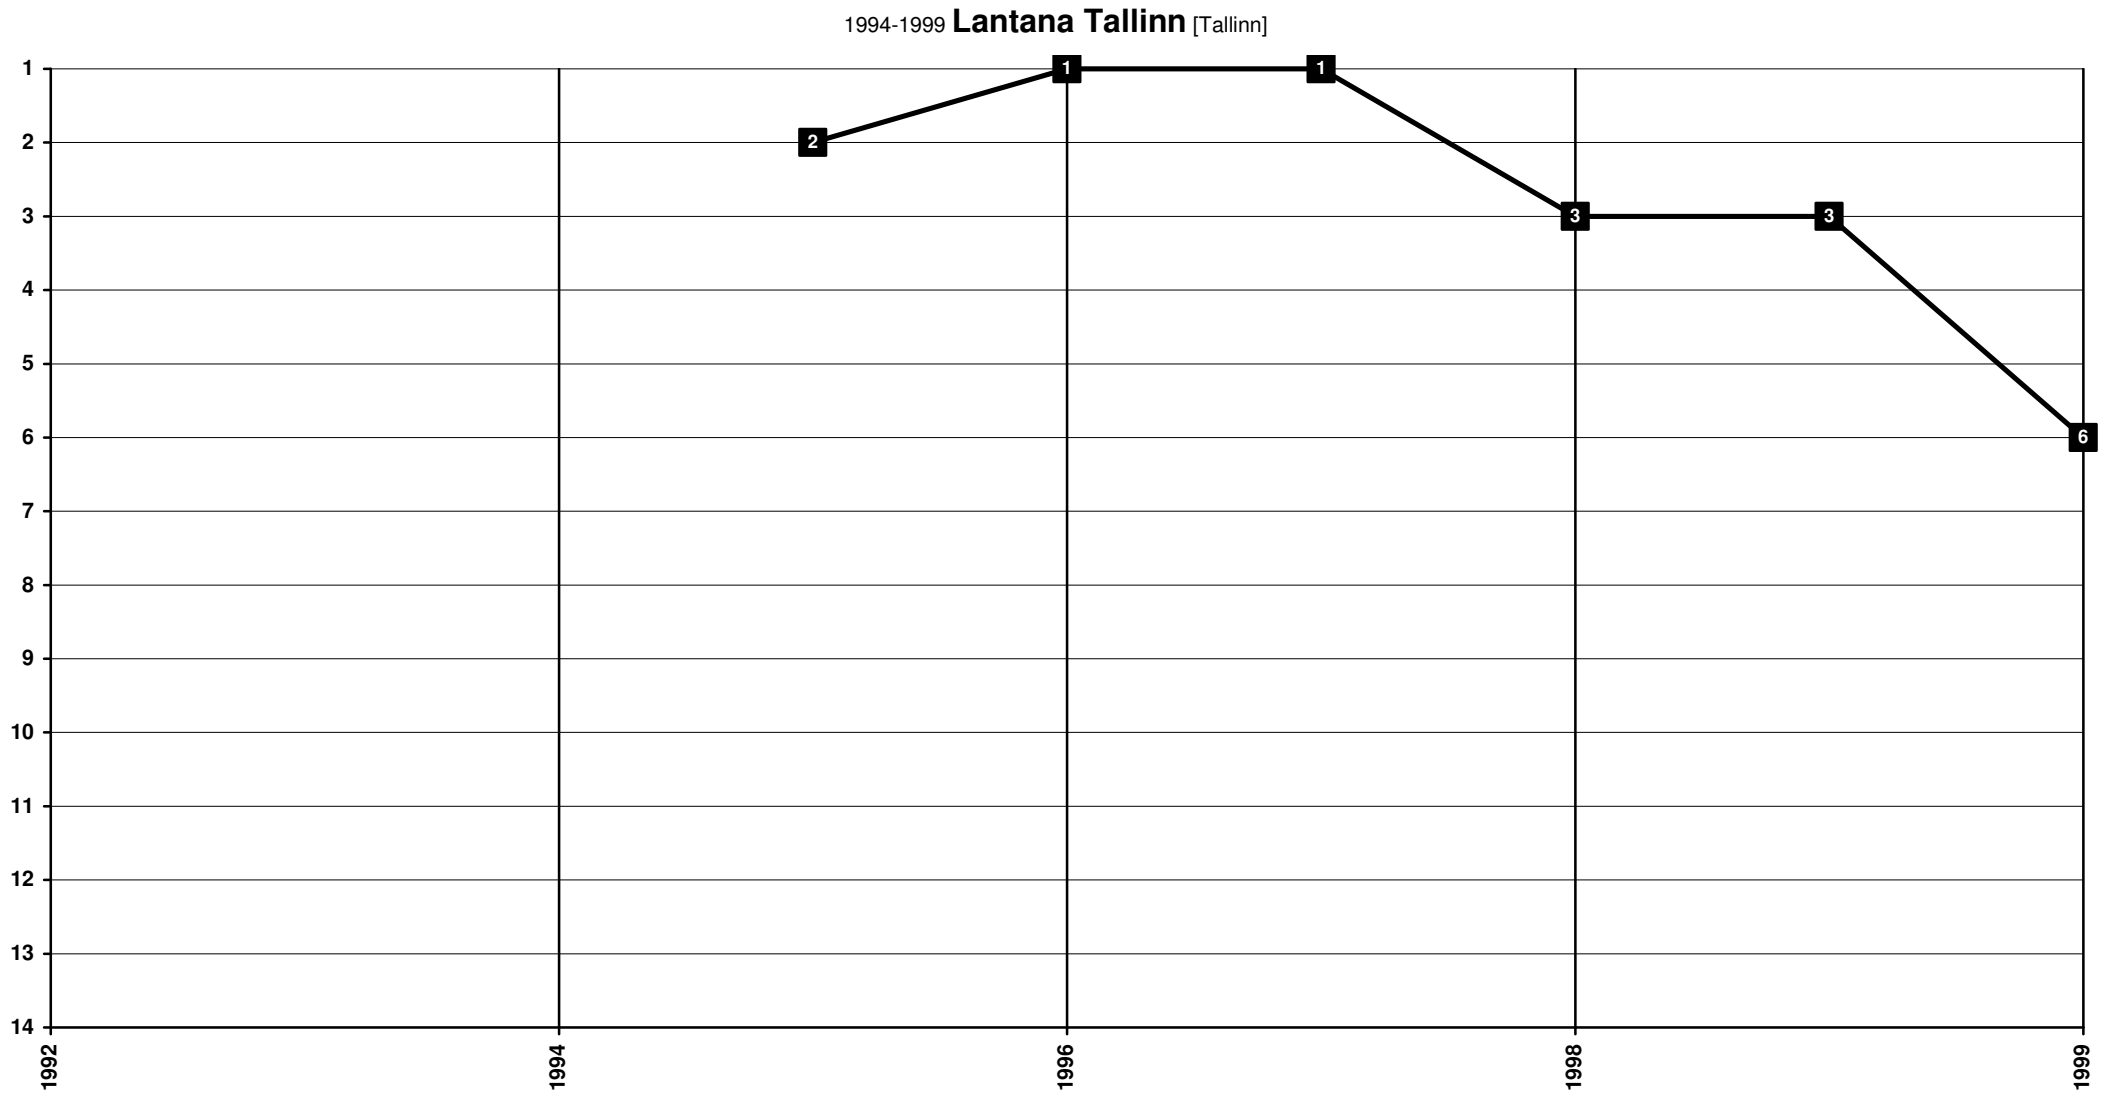

1911 Kalev Tallinn [Tallinn]

Estonia - Tier 1 - Final Table Places

1923 **Kalju Nomme** [Tallinn]

Estonia - Tier 1 - Final Table Places

Estonia - Tier 1 - Final Table Places

1998 **Levadia Maardu** (1999 merged with Sadam Tallinn) | 2004 **Levadia Tallinn** [Tallinn]