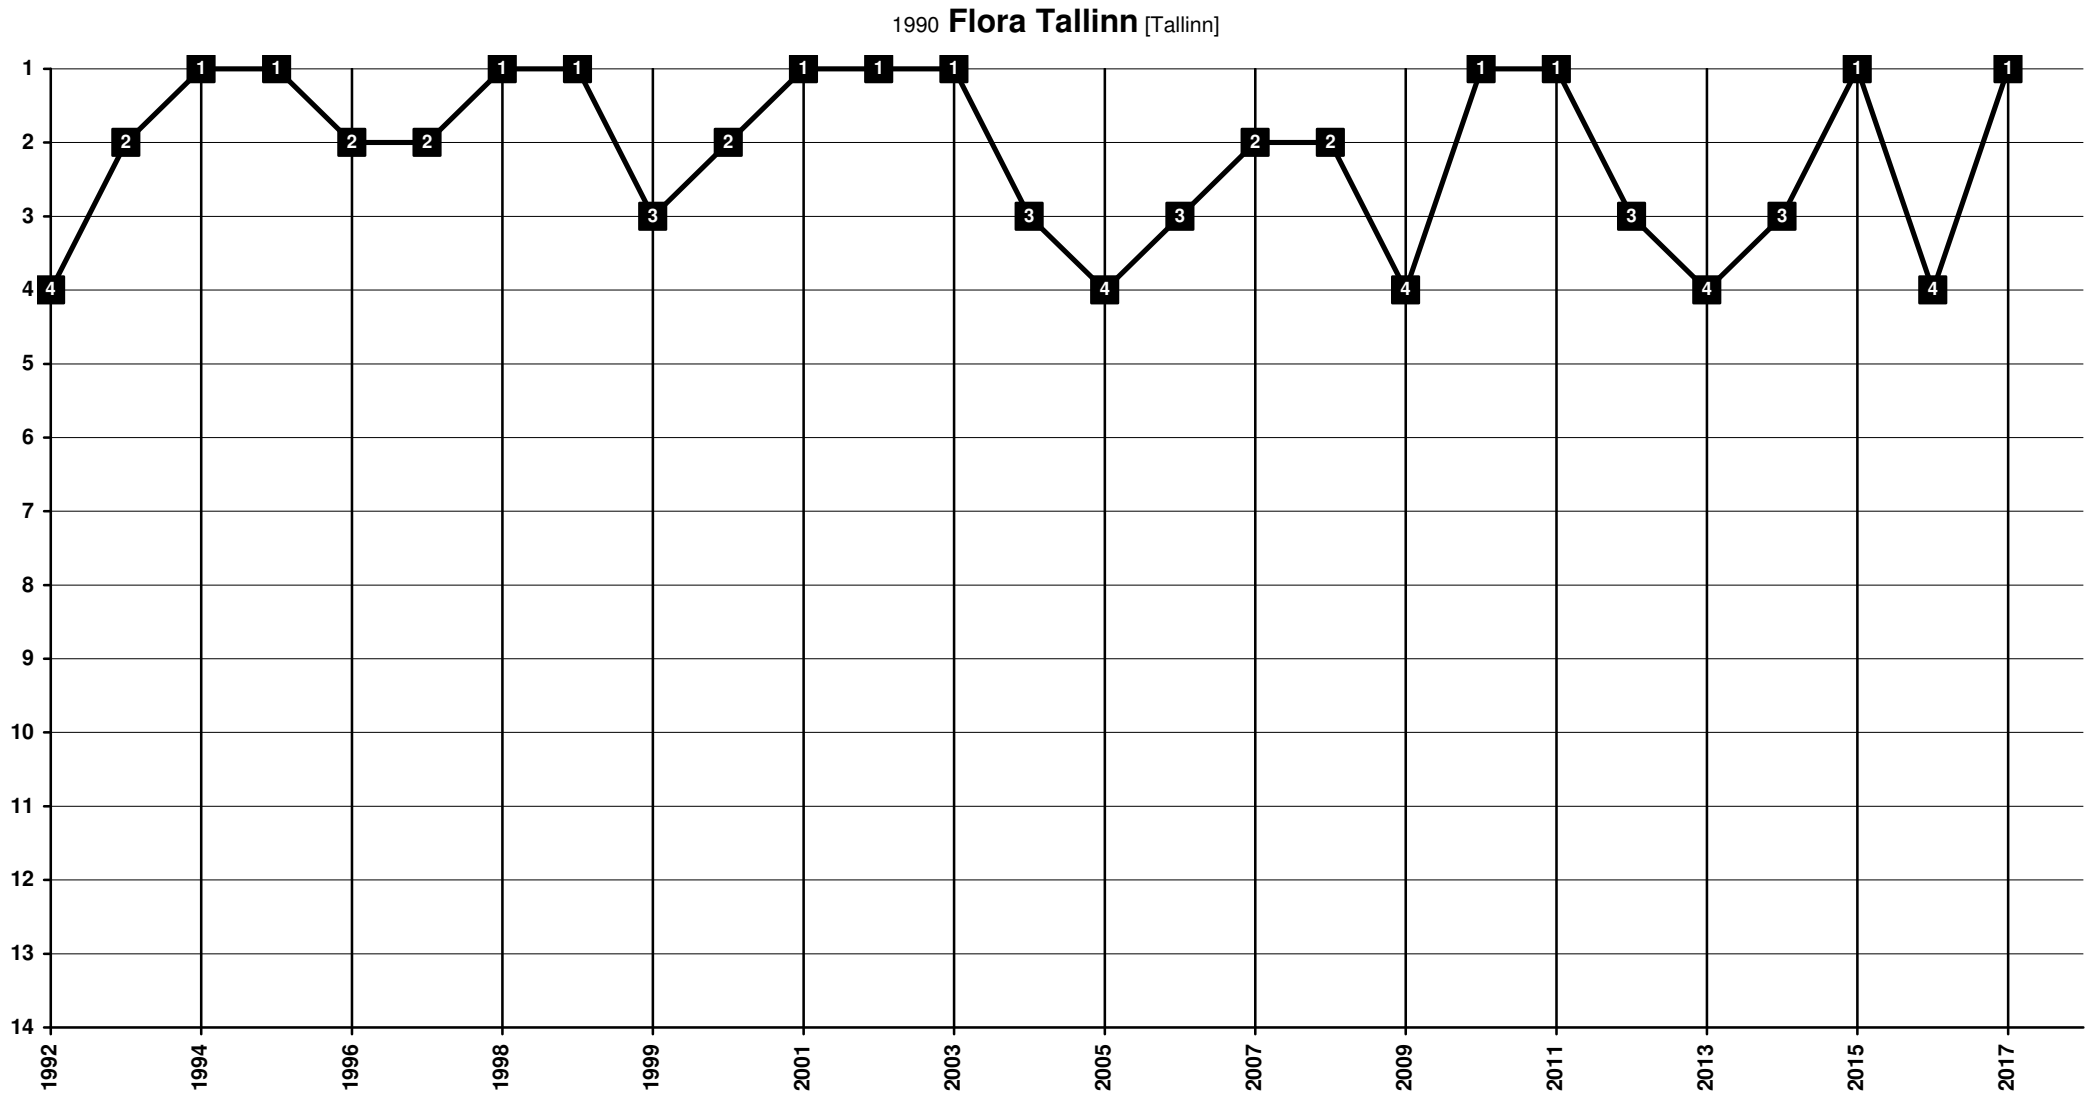

Estonia - Tier 1 - Final Table Places