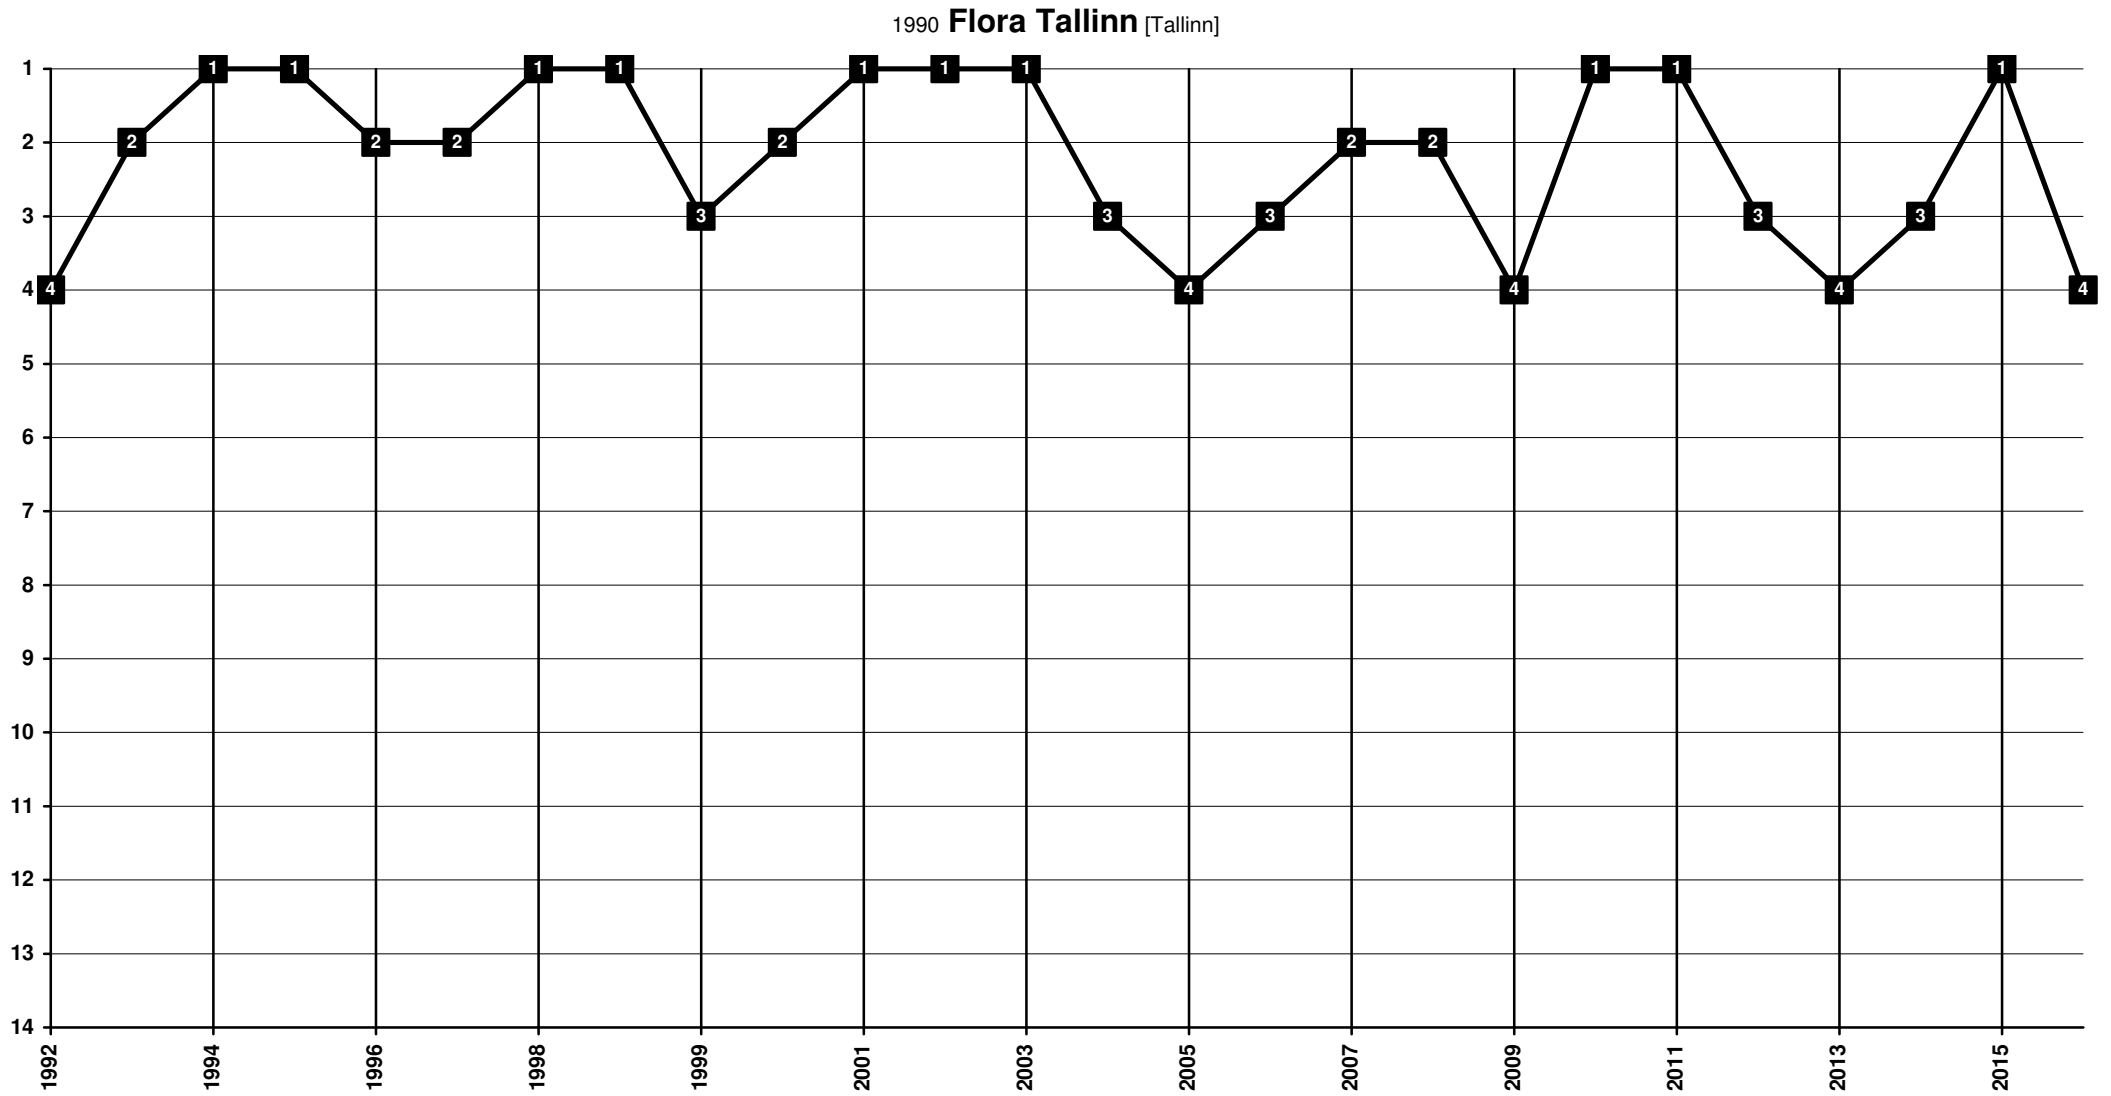

Estonia - Tier 1 - Final Table Places