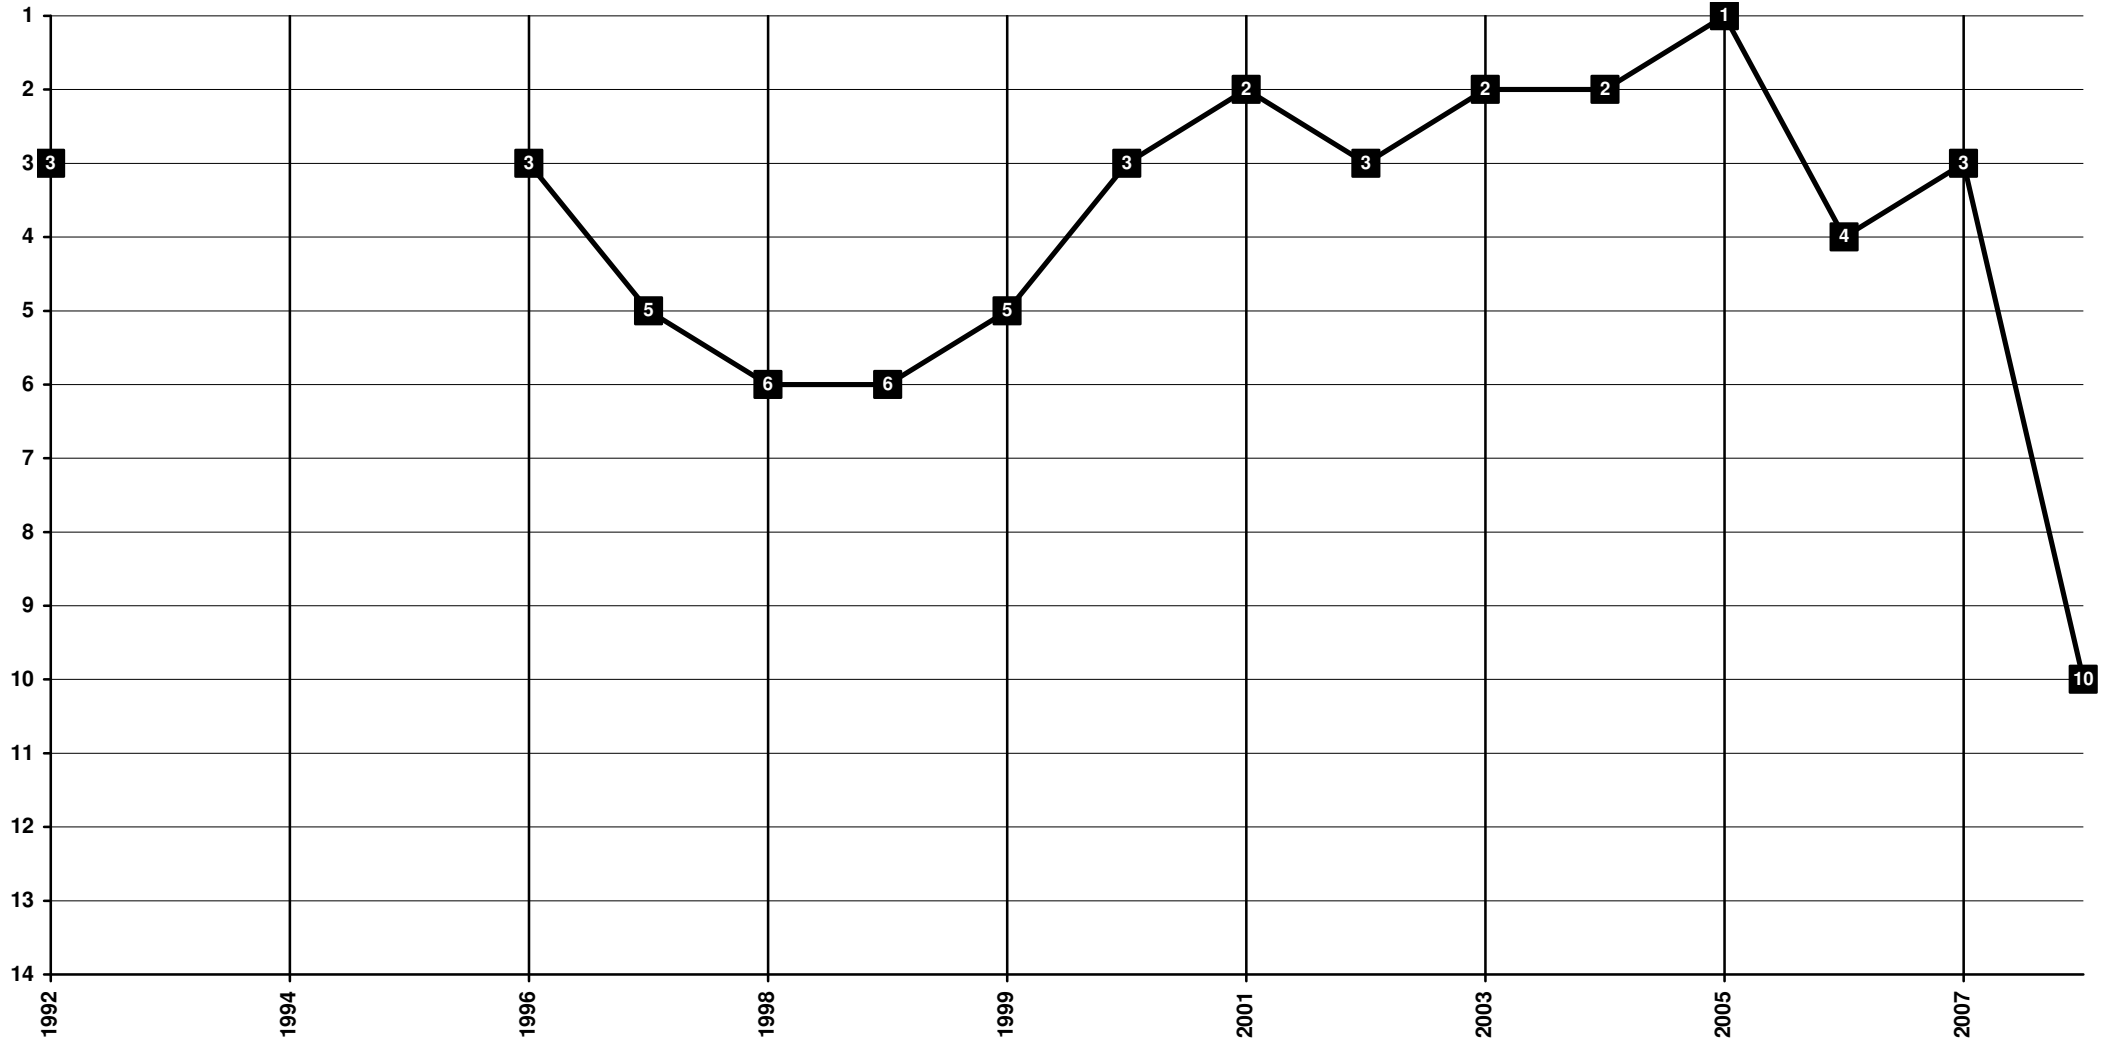

Estonia - Tier 1 - Final Table Places

Estonia - Tier 1 - Final Table Places

1991-1998 **Sadam Tallinn** [Tallinn]

Estonia - Tier 1 - Final Table Places

1951 TVMK Tallinn | 1992 TVMV Tallinn | 1995 Tevalte-Marlekor Tallinn | 1996 Marlekor Tallinn | 1997-2008 TVMK Tallinn [Tallinn]