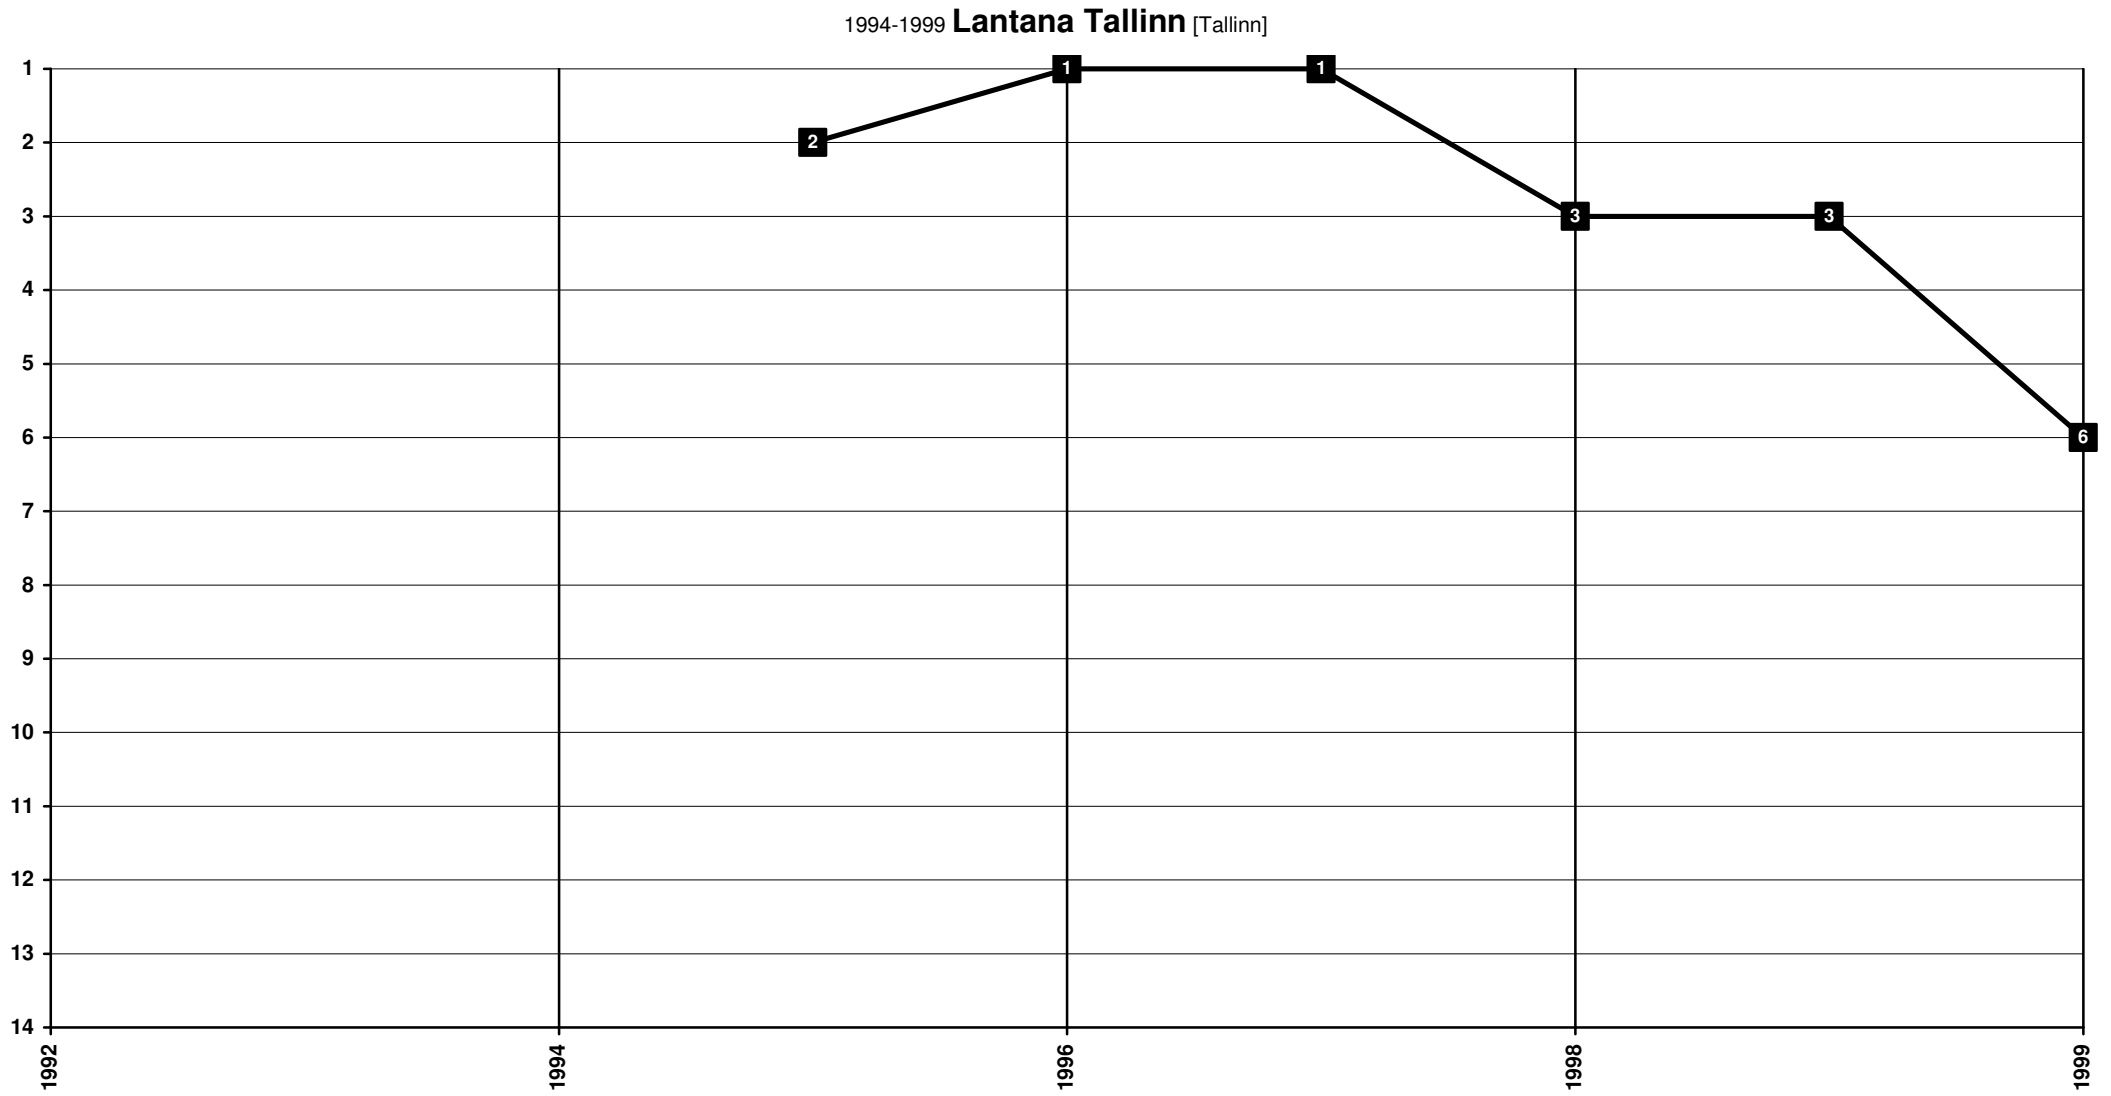

Estonia - Tier 1 - Final Table Places

1911 Kalev Tallinn [Tallinn]

Estonia - Tier 1 - Final Table Places

1923 **Kalju Nomme** [Tallinn]

Estonia - Tier 1 - Final Table Places

Estonia - Tier 1 - Final Table Places