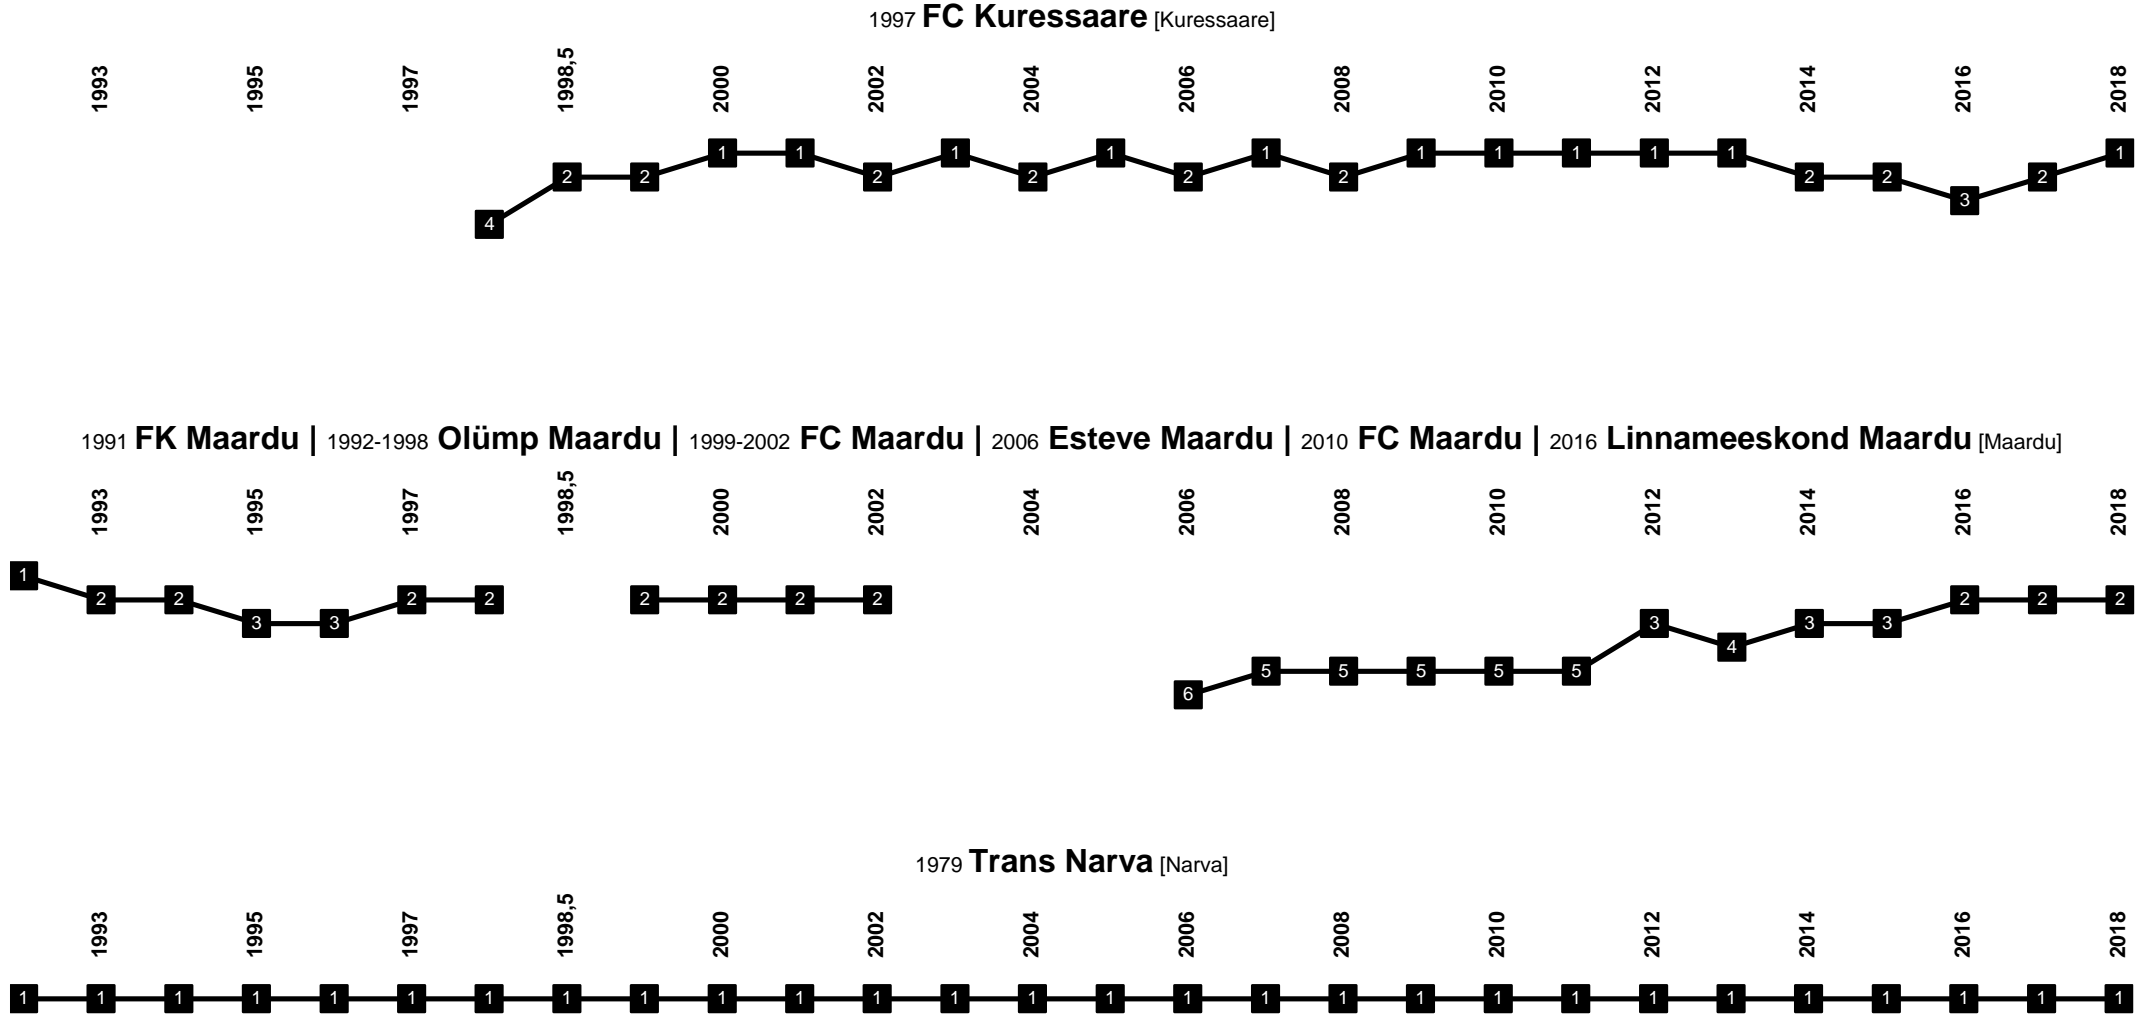

Estonia - Divisional Movements