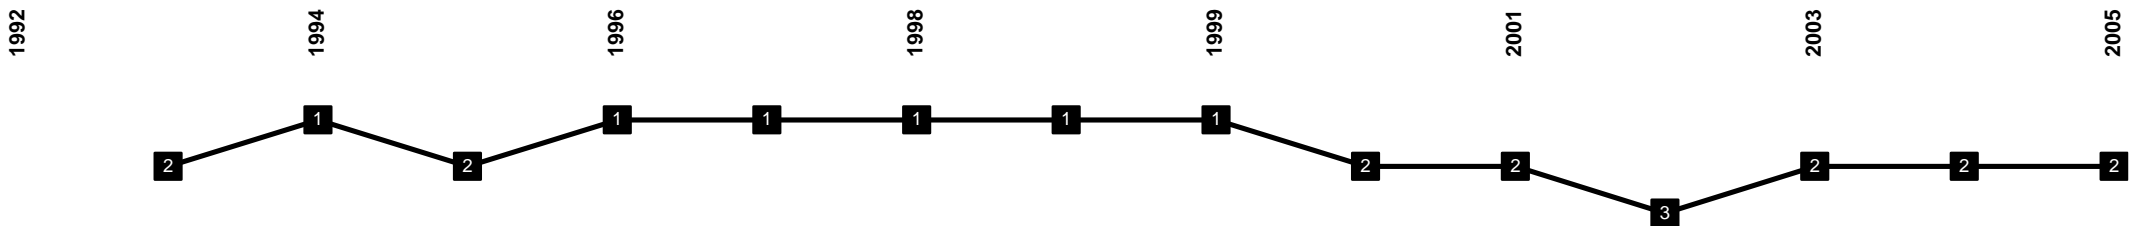

1922 **Tervis Pärnu** | 1996 **Lelle SK** | 2000-2005 **Tervis Pärnu** [Pärnu]