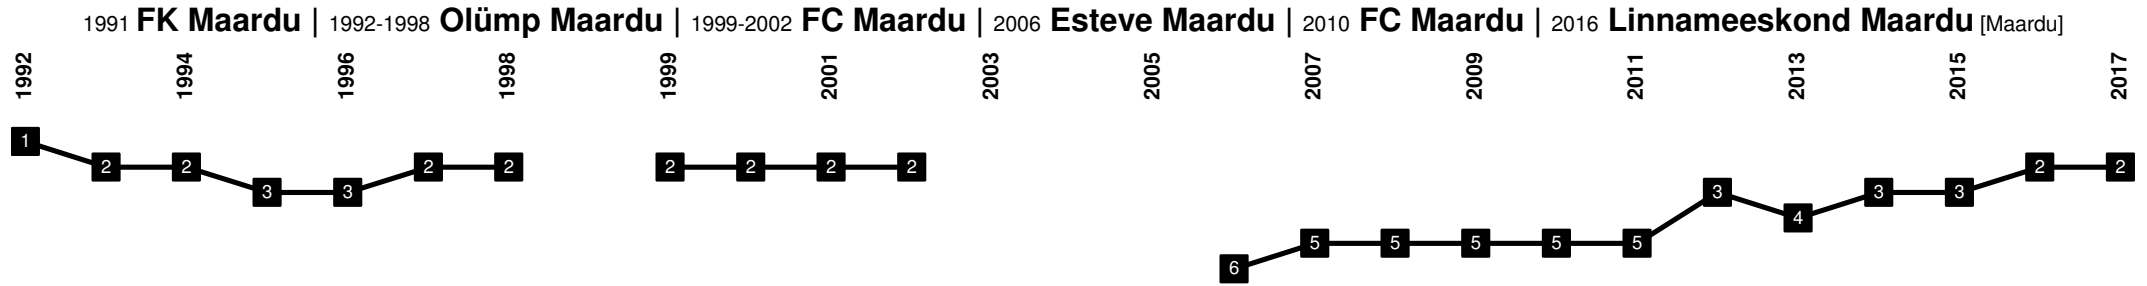

Estonia - Divisional Movements