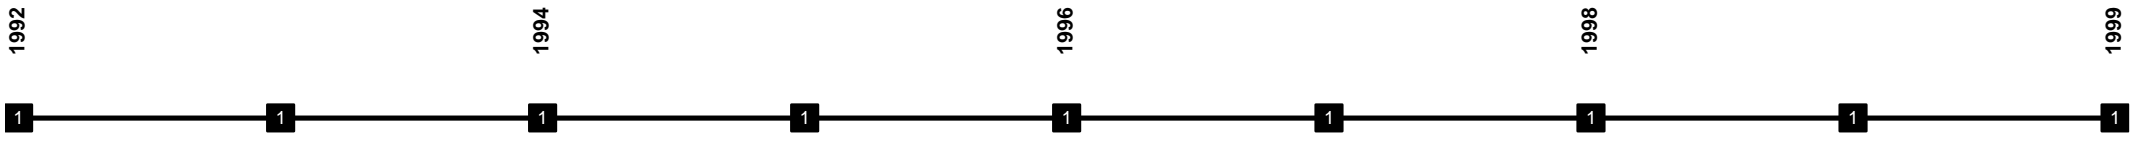

# Estonia - Divisional Movements

2000 FC Elva [Elva]

1974-1999 Eesti Polevkivi Johvi [Jõhvi]

1998 Orbiit Johvi | 2011 Lokomotiv Johvi [Jõhvi]