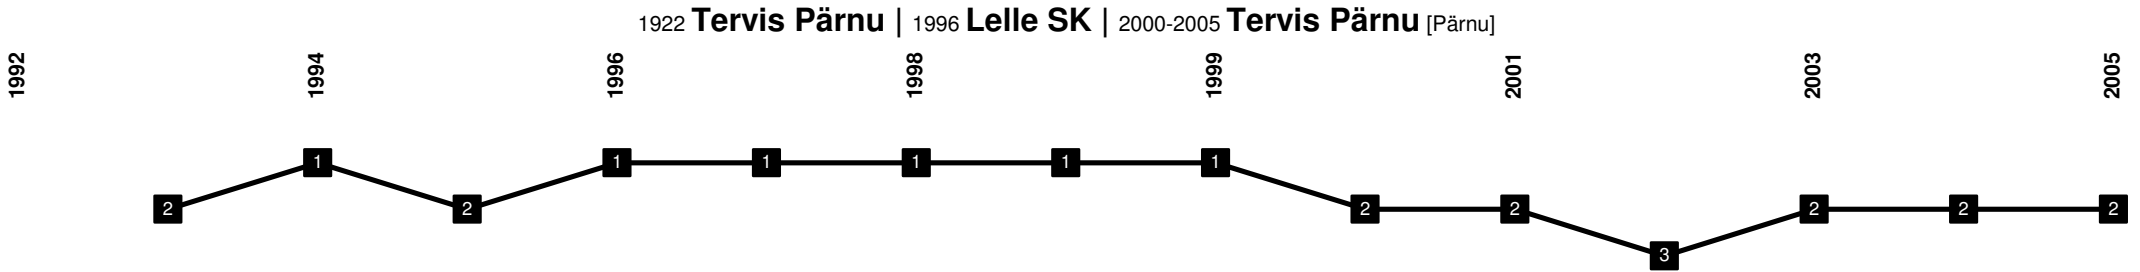

Estonia - Divisional Movements