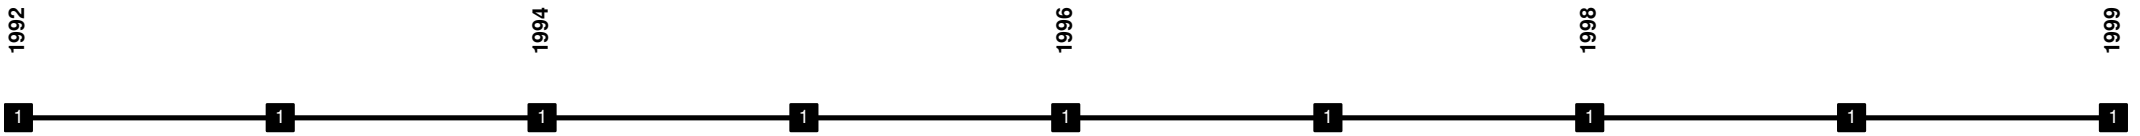

Estonia - Divisional Movements

2000 **FC Elva** [Elva]

1974-1999 **Eesti Põlvkivi Jõhvi** [Jõhvi]

1998 **Orbiit Jõhvi** | 2011 **Lokomotiv Jõhvi** [Jõhvi]

Estonia - Divisional Movements

1995 **Keila JK** [Keila]