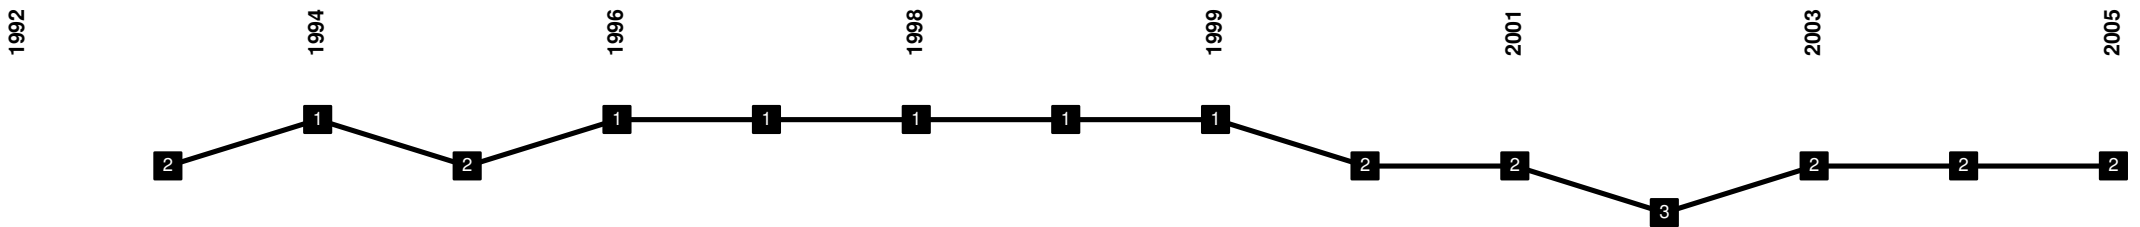

1922 **Tervis Pärnu** | 1996 **Lelle SK** | 2000-2005 **Tervis Pärnu** [Pärnu]