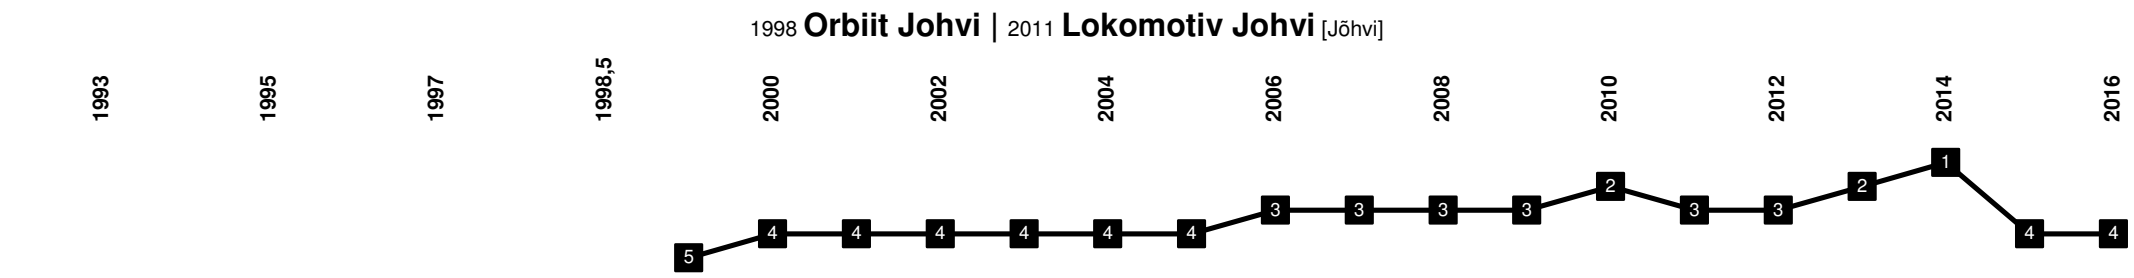

Estonia - Divisional Movements

Estonia - Divisional Movements

1999 **Tamme Auto Kivioli** | 2013 **Irbis Kivioli** [Kiviöli]

1989 **Lootus Kohtla-Järve** | 2004 **Lootus Kohtla-Järve** | 2006 **Järve Kohtla-Järve** [Kohtla-Järve]