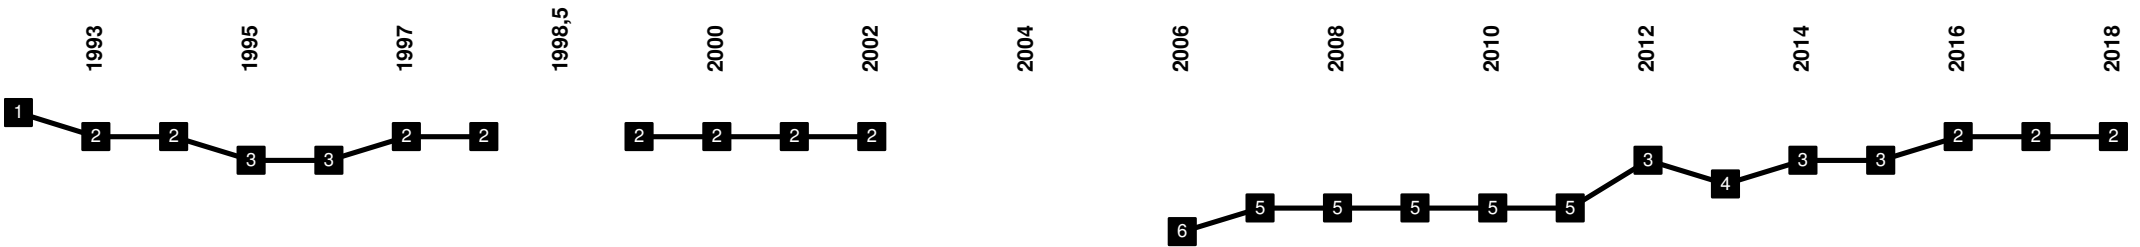

1991 **FK Maardu** | 1992-1998 **Olümp Maardu** | 1999-2002 **FC Maardu** | 2006 **Esteve Maardu** | 2010 **FC Maardu** | 2016 **Linnameeskond Maardu** [Maardu]