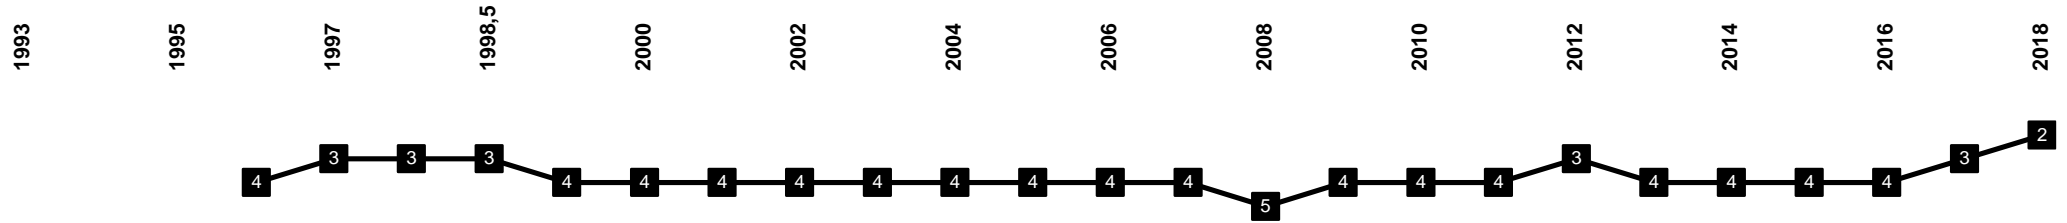

Estonia - Divisional Movements

1995 **Keila JK** [Keila]