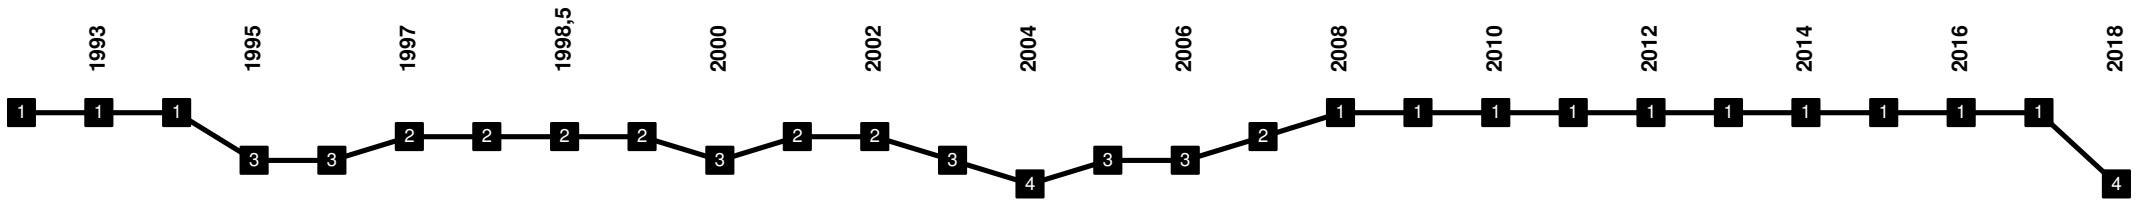

1951 **Kalev Sillamäe** [Sillamäe]