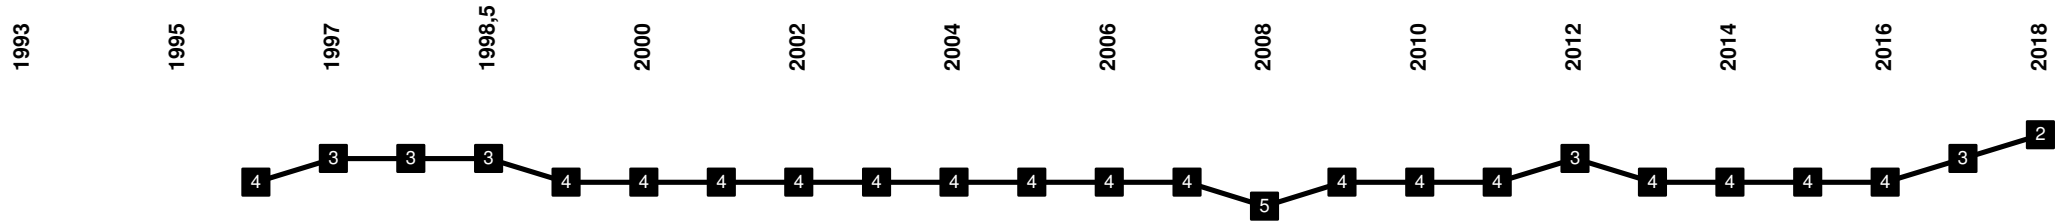

Estonia - Divisional Movements

2000 **FC Elva** [Elva]

1974-1999 **Eesti Põlvkivi Jõhvi** [Jõhvi]

1998 **Orbiit Jõhvi** | 2011 **Lokomotiv Jõhvi** [Jõhvi]

Estonia - Divisional Movements

1995 **Keila JK** [Keila]