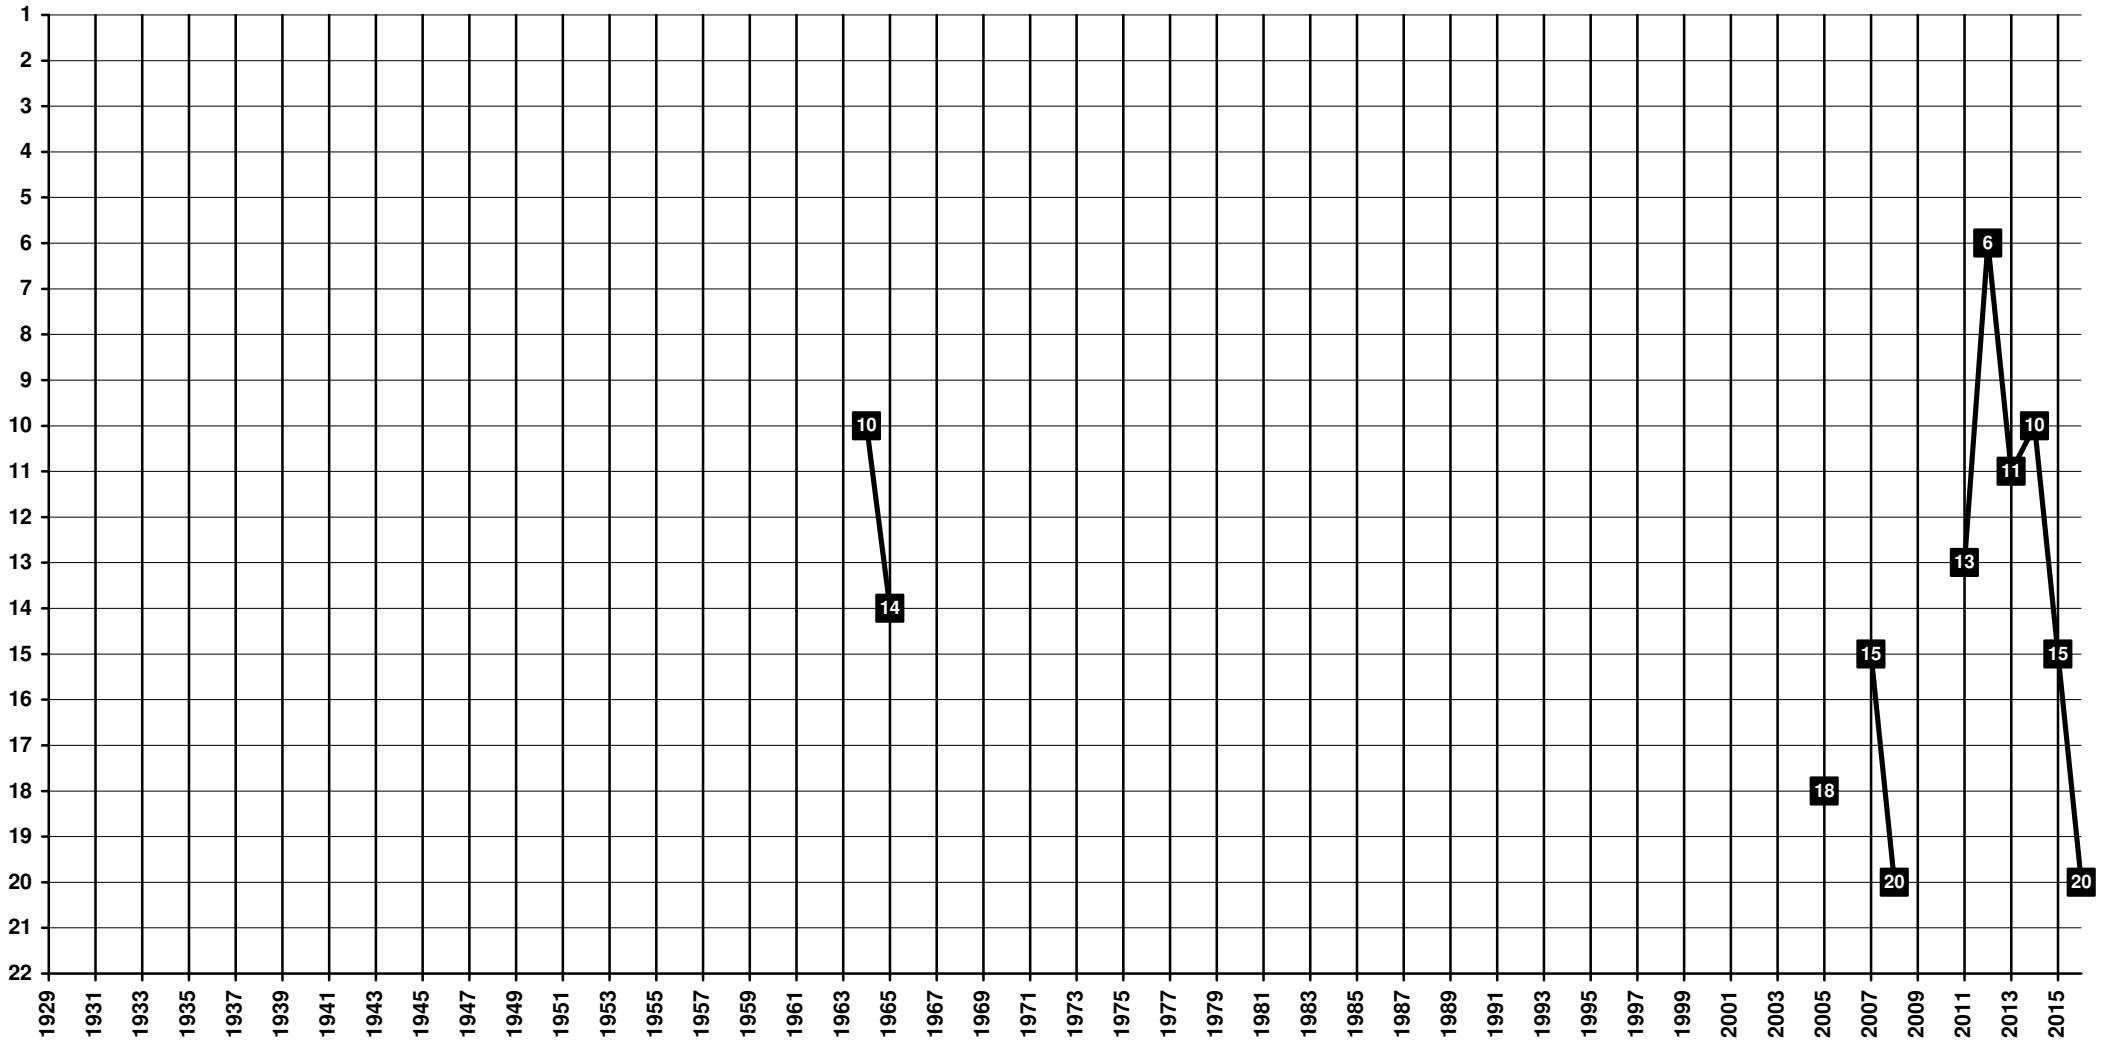

Spain - Tier 1 - Final Table Places

1909 Levante FC | 1939 UD Levante-Gimnástico | 1941 Levante UD [Valencia, CV]