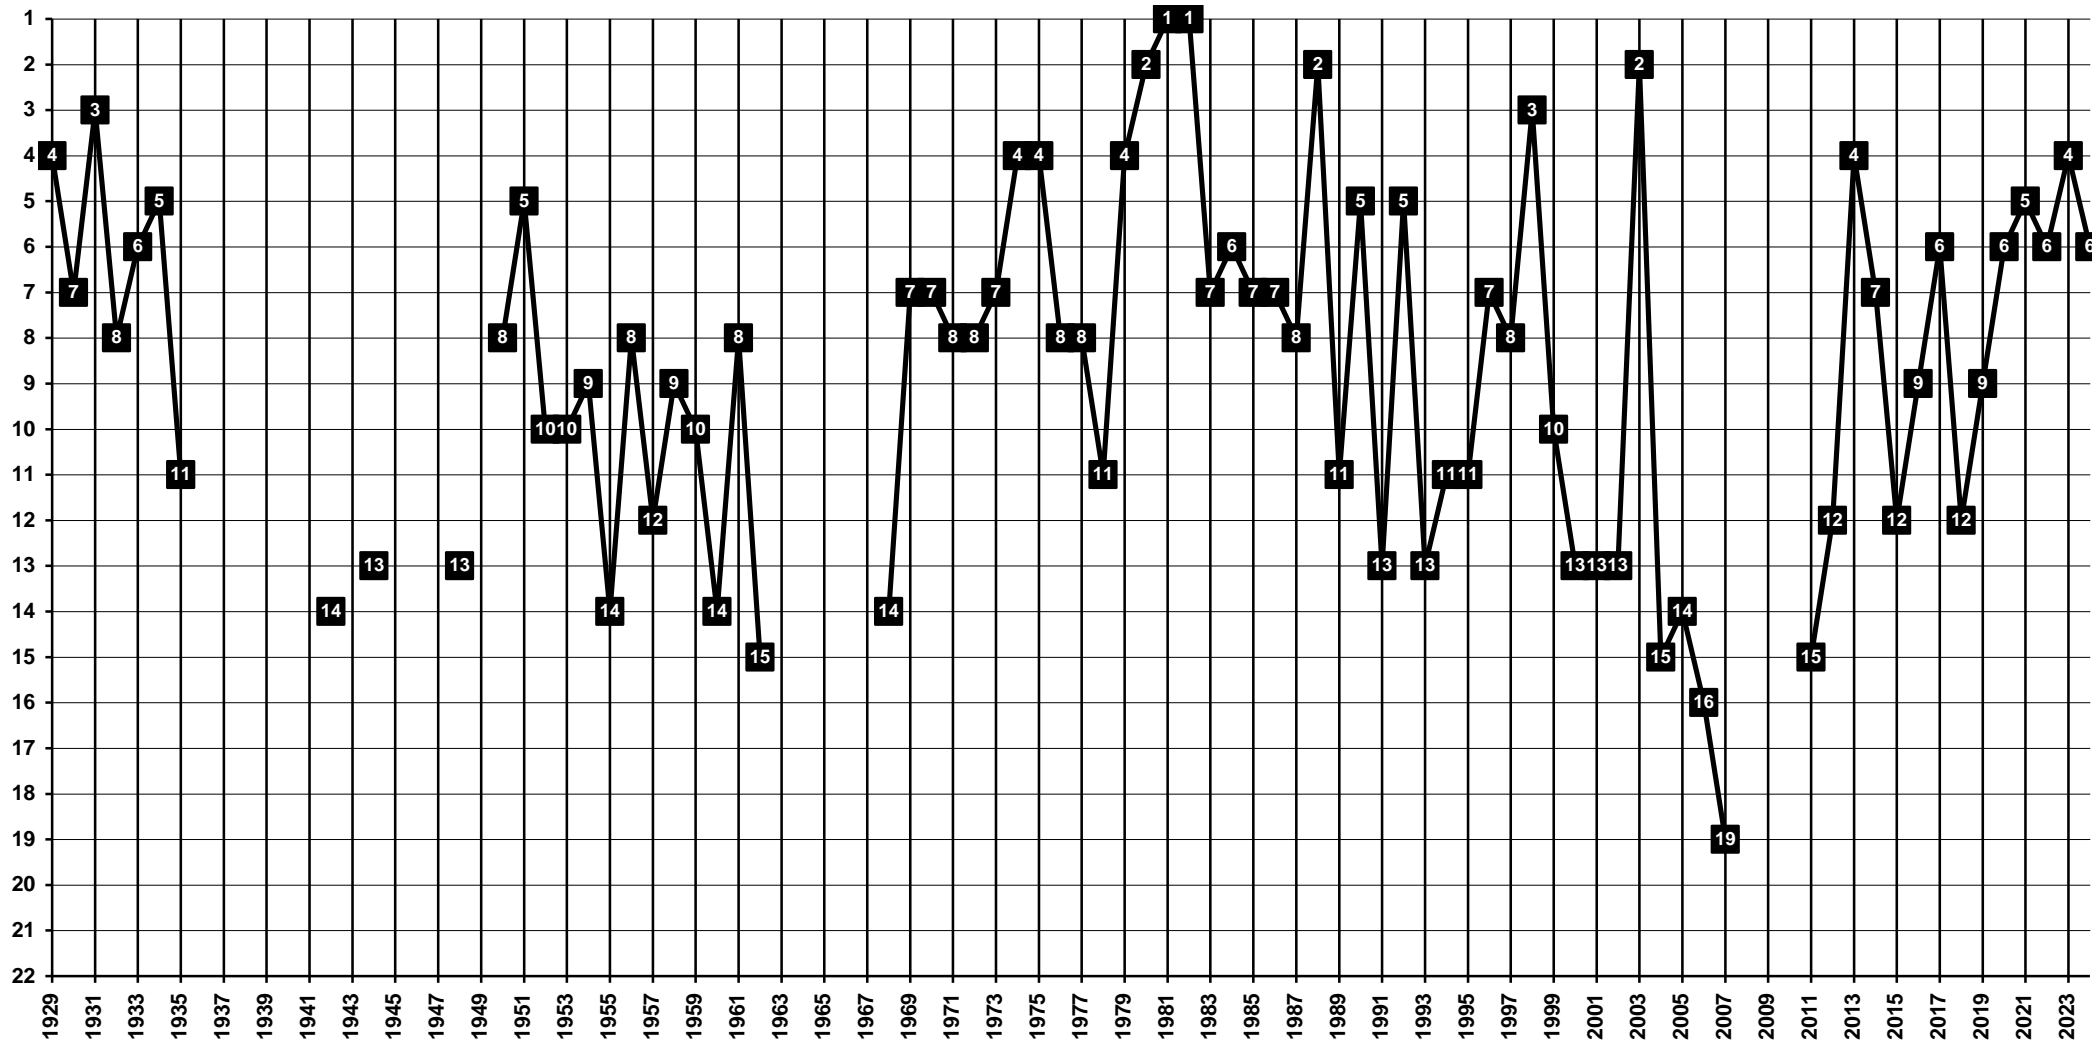

1903 **CE Sabadell** [Sabadell, CAT]

Spain - Tier 1 - Final Table Places

1923-2013 **UD Salamanca** [Salamanca, CE]

Spain - Tier 1 - Final Table Places

1909 **Real Sociedad San Sebastián** | 1931-1940 **Donostia FC** [San Sebastián, PV]