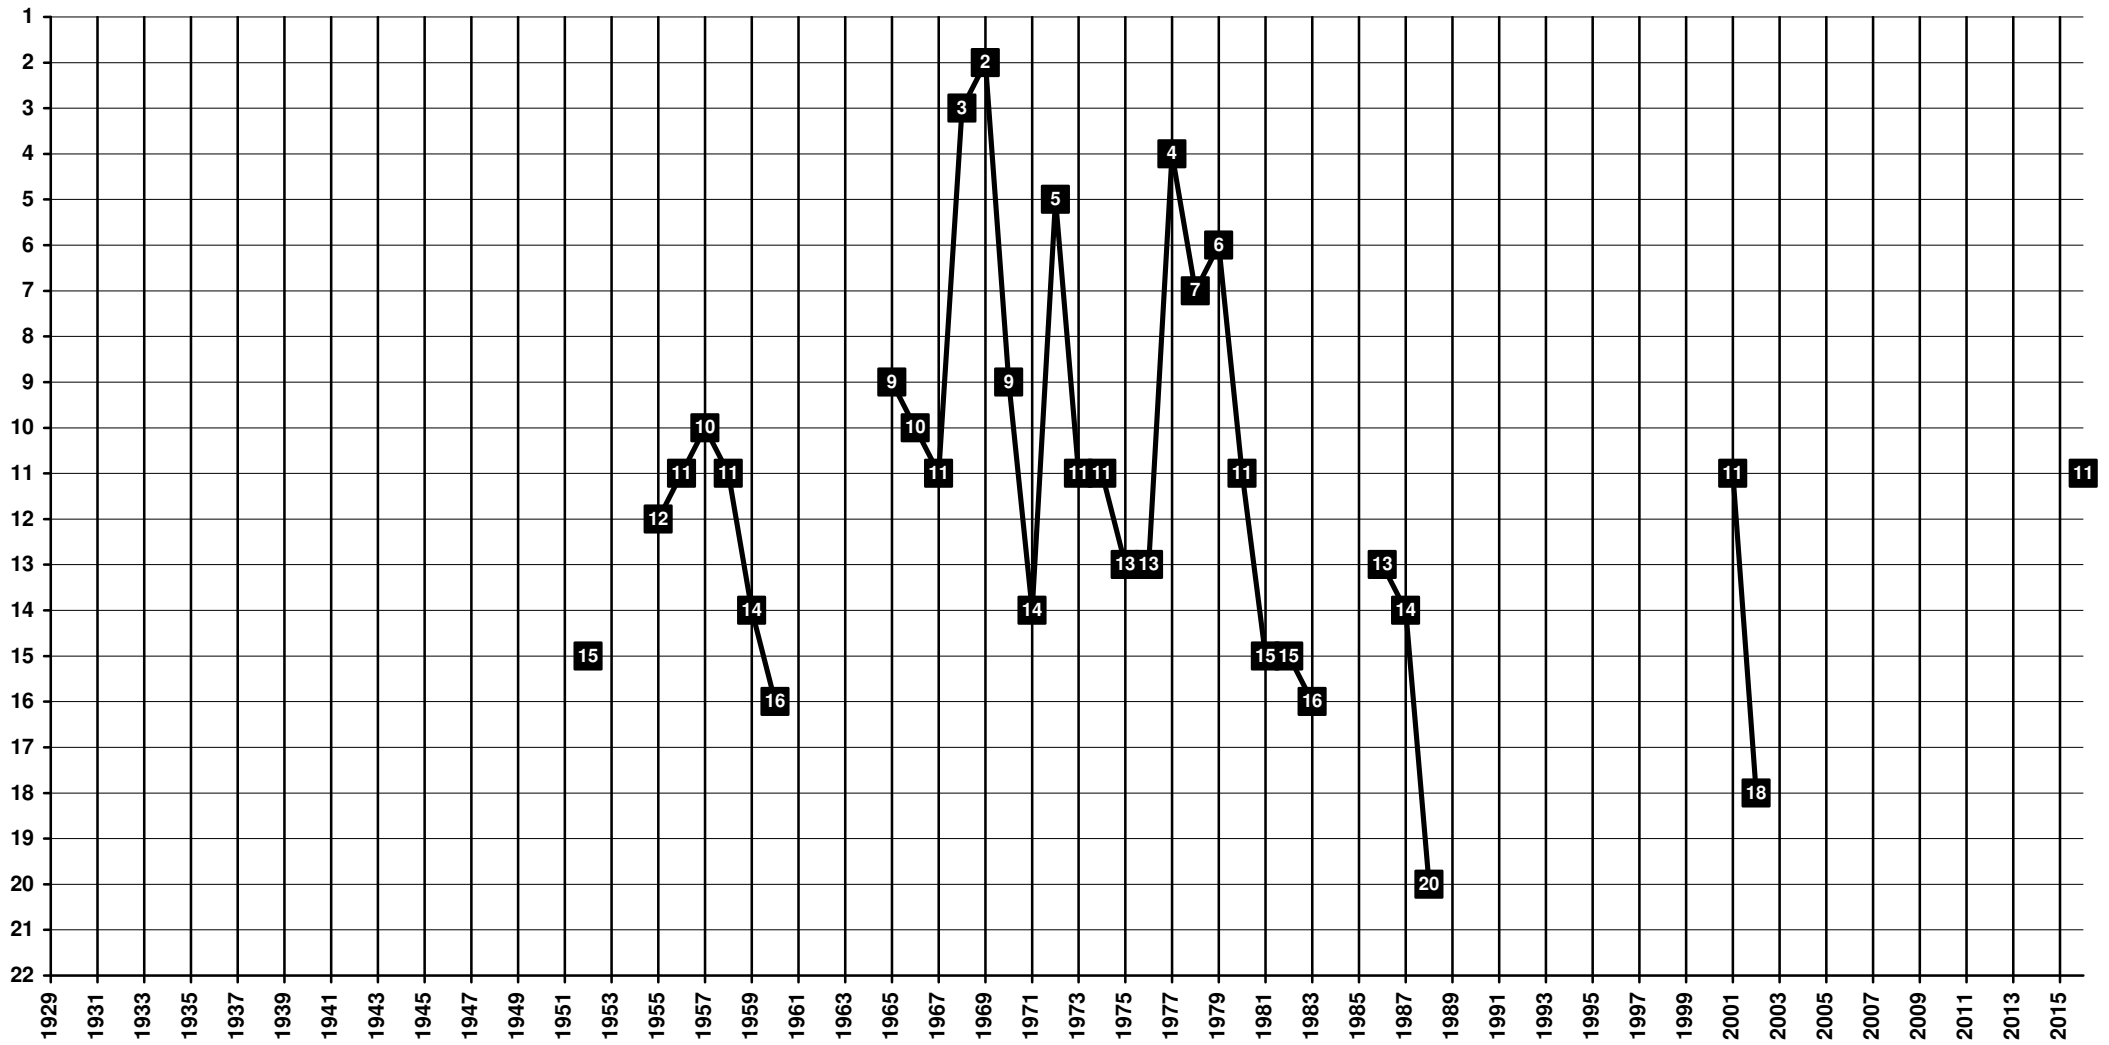

Spain - Tier 1 - Final Table Places

1905 **RSporting Gijón** [Gijón, AST]

Spain - Tier 1 - Final Table Places

1931 **Granada CF** [Granada, AN]

Spain - Tier 1 - Final Table Places

1889 **R**Recreativo Huelva (Recreativo) | 1939/40 **O**nuba FC [Huelva, AN]

Spain - Tier 1 - Final Table Places

1949 **UD Las Palmas** [Las Palmas de Gran Canaria, IC]

Spain - Tier 1 - Final Table Places

1928 **CD Leganés** [Leganés, M]

Spain - Tier 1 - Final Table Places

1903 AC Madrid | 1939 AC Aviación | 1946 CA Atlético Madrid [Madrid, M]