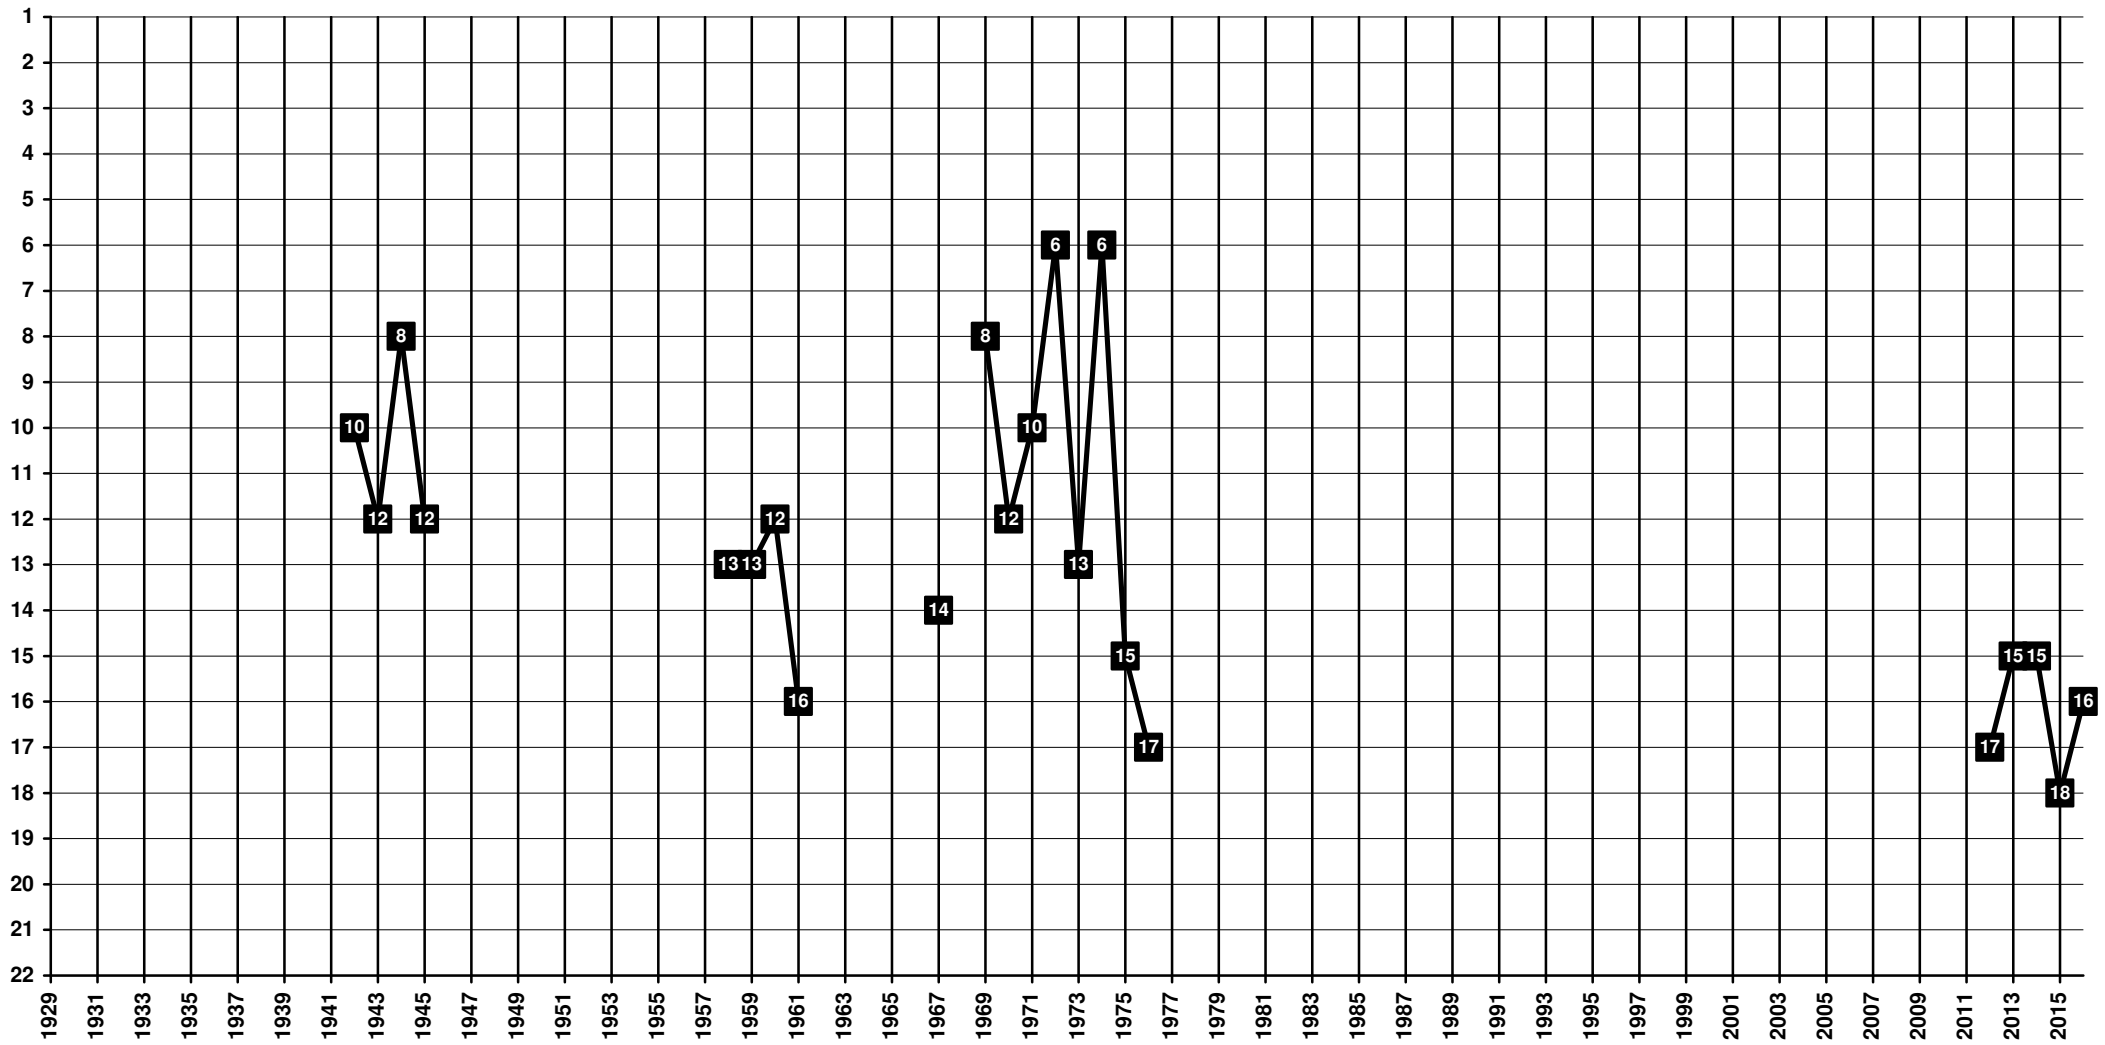

Spain - Tier 1 - Final Table Places

1905 **RSporting Gijón** [Gijón, AST]

Spain - Tier 1 - Final Table Places

1931 **Granada CF** [Granada, AN]

Spain - Tier 1 - Final Table Places

1889 **R**Recreativo Huelva (Recreativo) | 1939/40 **O**nuba FC [Huelva, AN]

Spain - Tier 1 - Final Table Places

1949 **UD Las Palmas** [Las Palmas de Gran Canaria, IC]

Spain - Tier 1 - Final Table Places

1928 **CD Leganés** [Leganés, M]

Spain - Tier 1 - Final Table Places

1903 AC Madrid | 1939 AC Aviación | 1946 CA Atlético Madrid [Madrid, M]