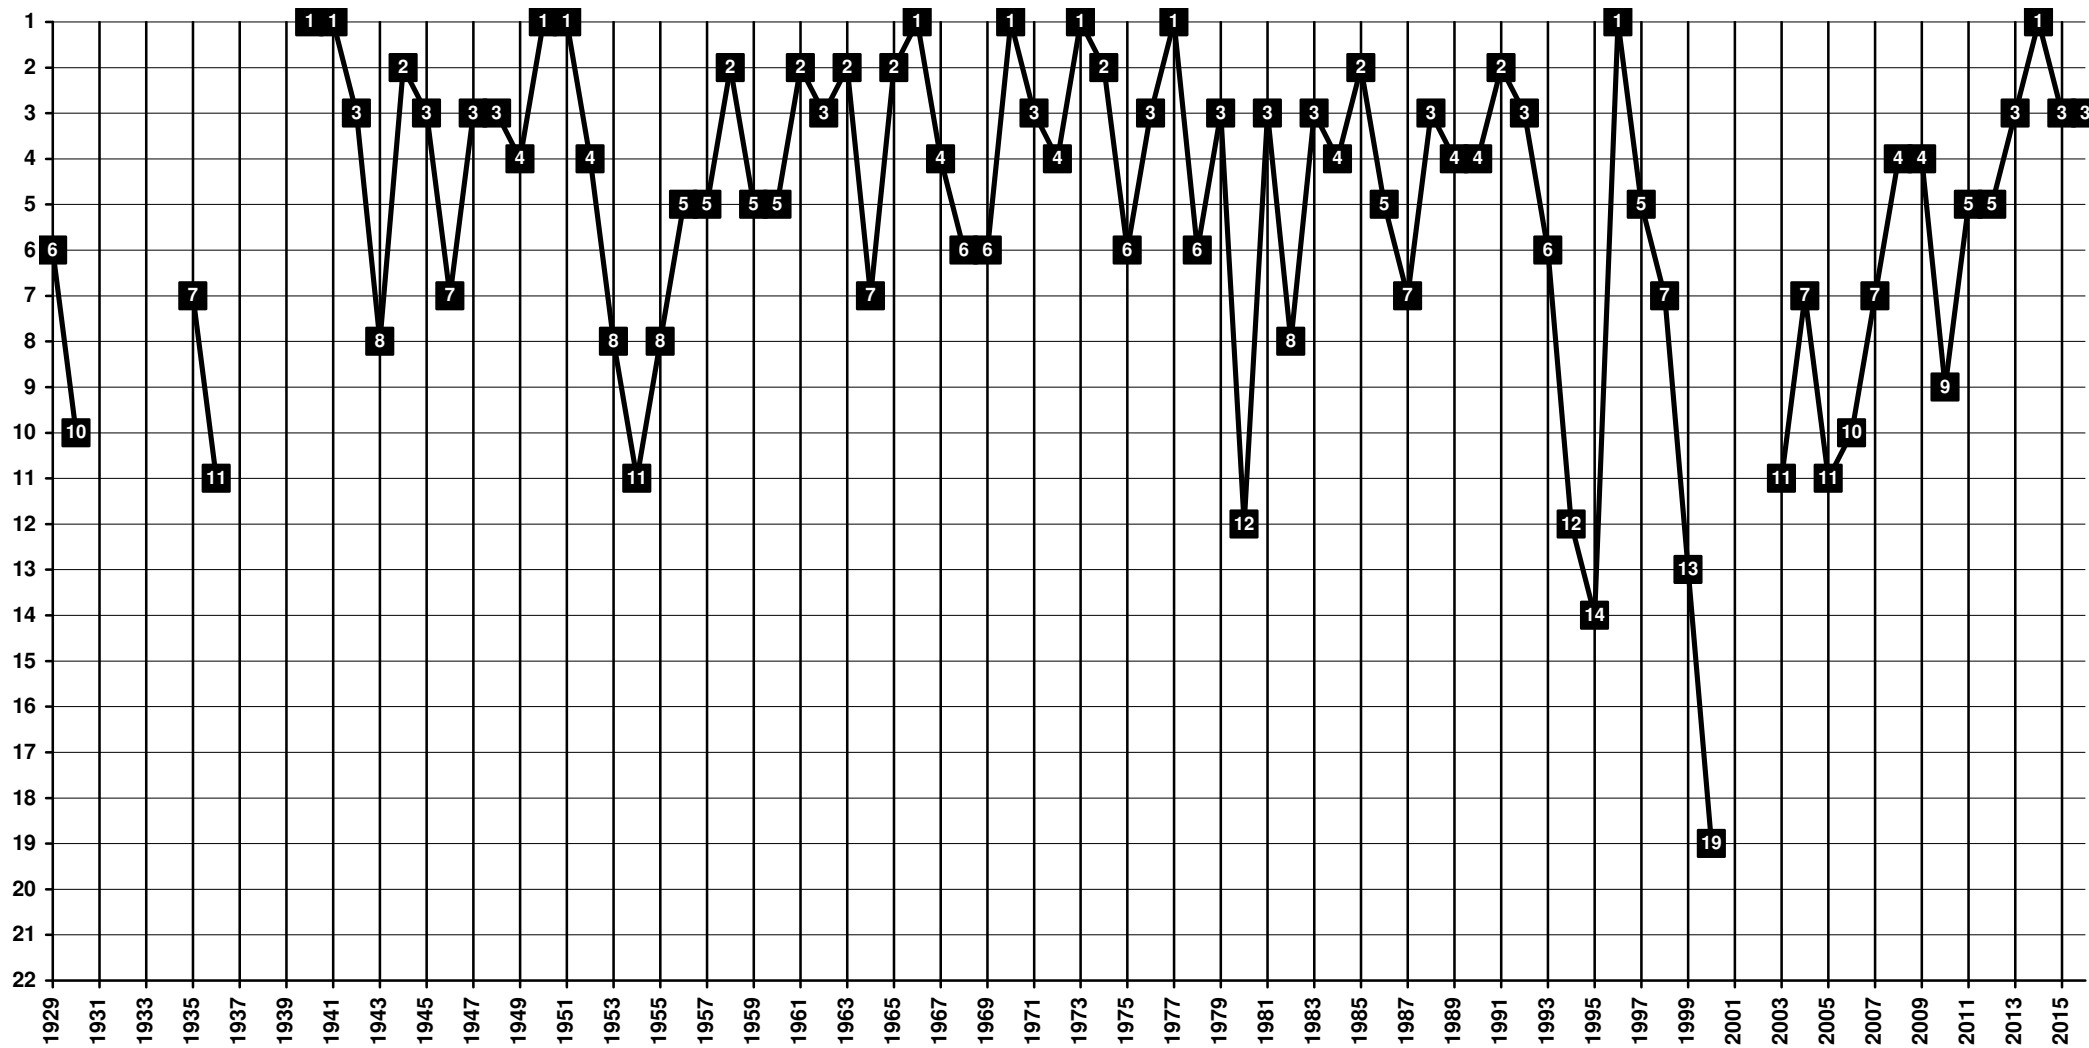

Spain - Tier 1 - Final Table Places

1949 **UD Las Palmas** [Las Palmas de Gran Canaria, IC]

Spain - Tier 1 - Final Table Places

1928 **CD Leganés** [Leganés, M]

Spain - Tier 1 - Final Table Places

1903 AC Madrid | 1939 AC Aviación | 1946 CA Atlético Madrid [Madrid, M]

Spain - Tier 1 - Final Table Places

1902 Real Madrid [Madrid, M]

Spain - Tier 1 - Final Table Places

1924 **Rayo Vallecano** [Madrid, M]

Spain - Tier 1 - Final Table Places

1994 **Málaga CF** [Málaga, AN]

Spain - Tier 1 - Final Table Places