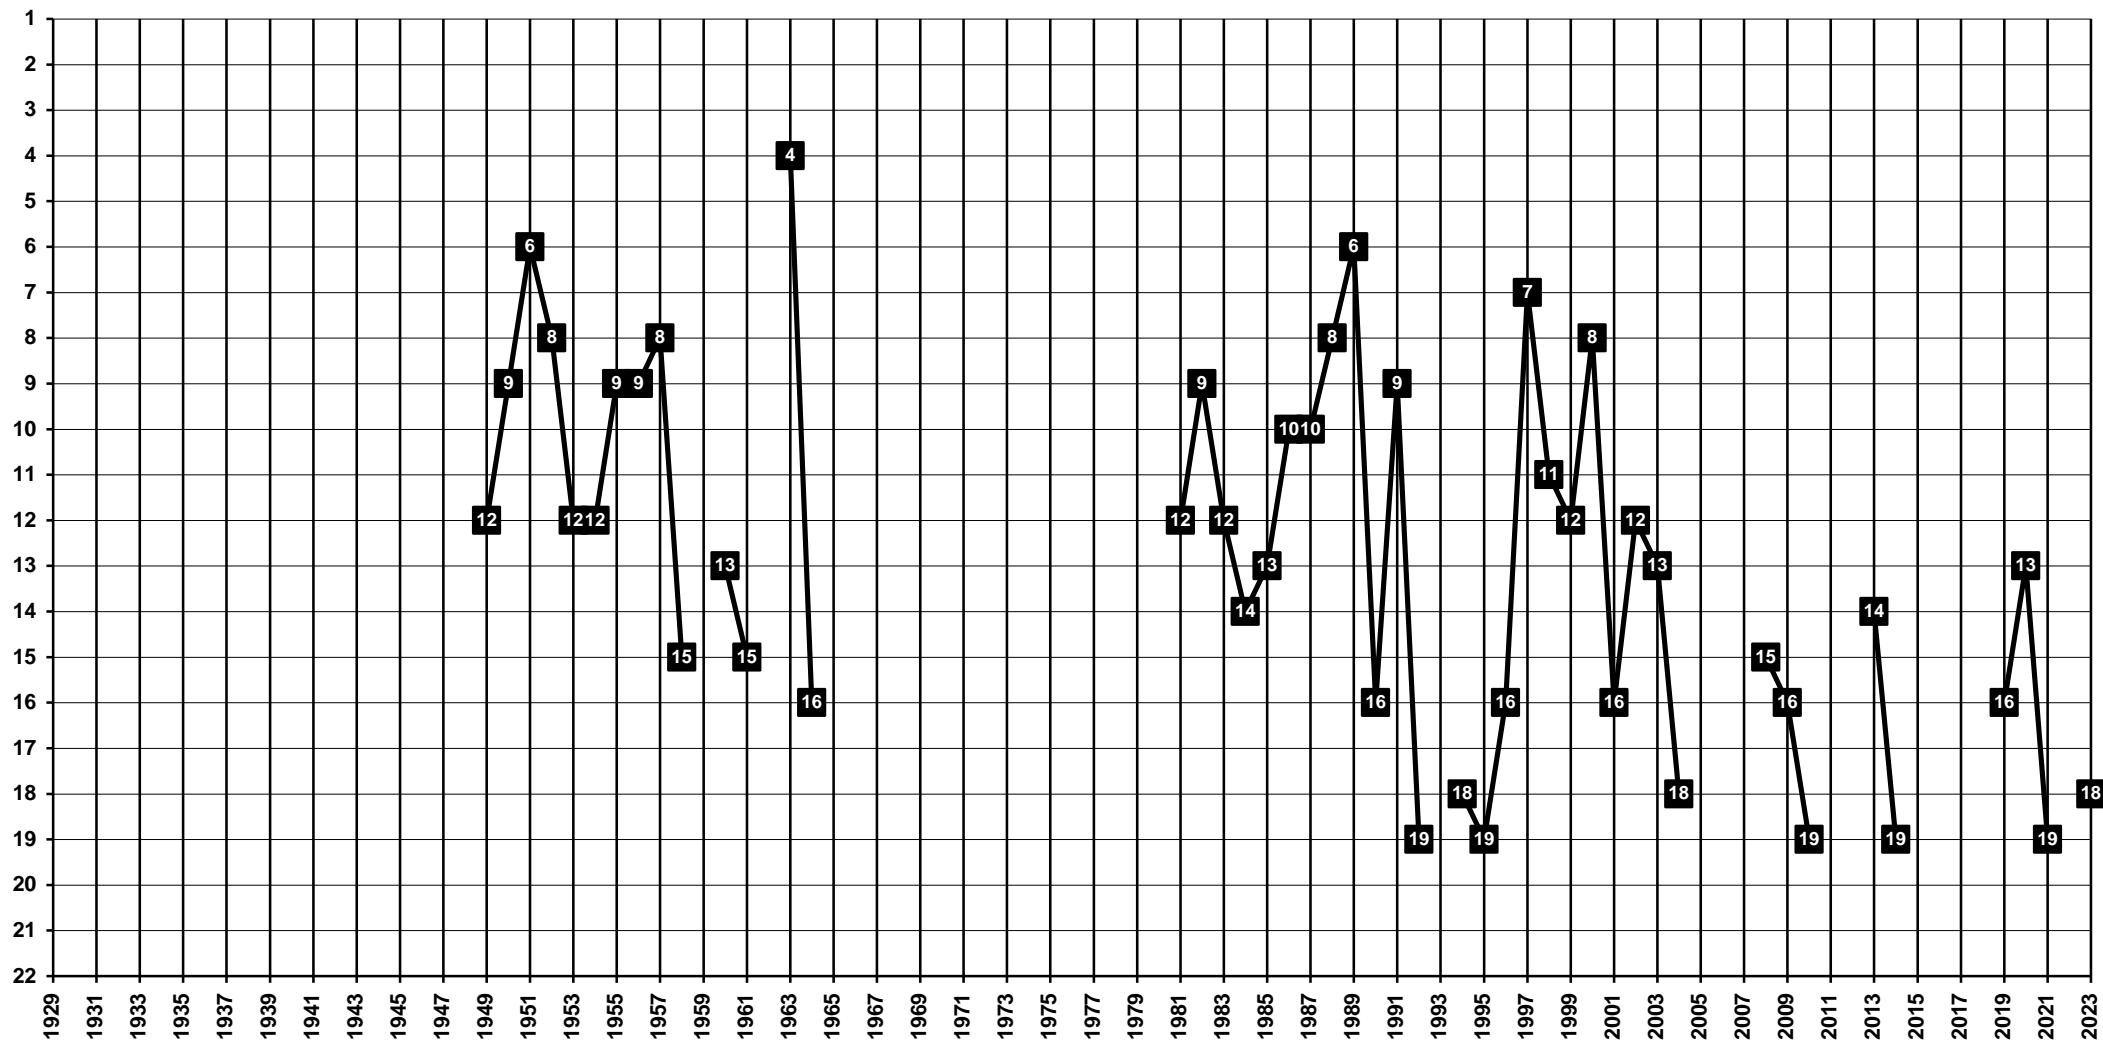

Spain - Tier 1 - Final Table Places

1928 **Real Valladolid** [Valladolid, CL]