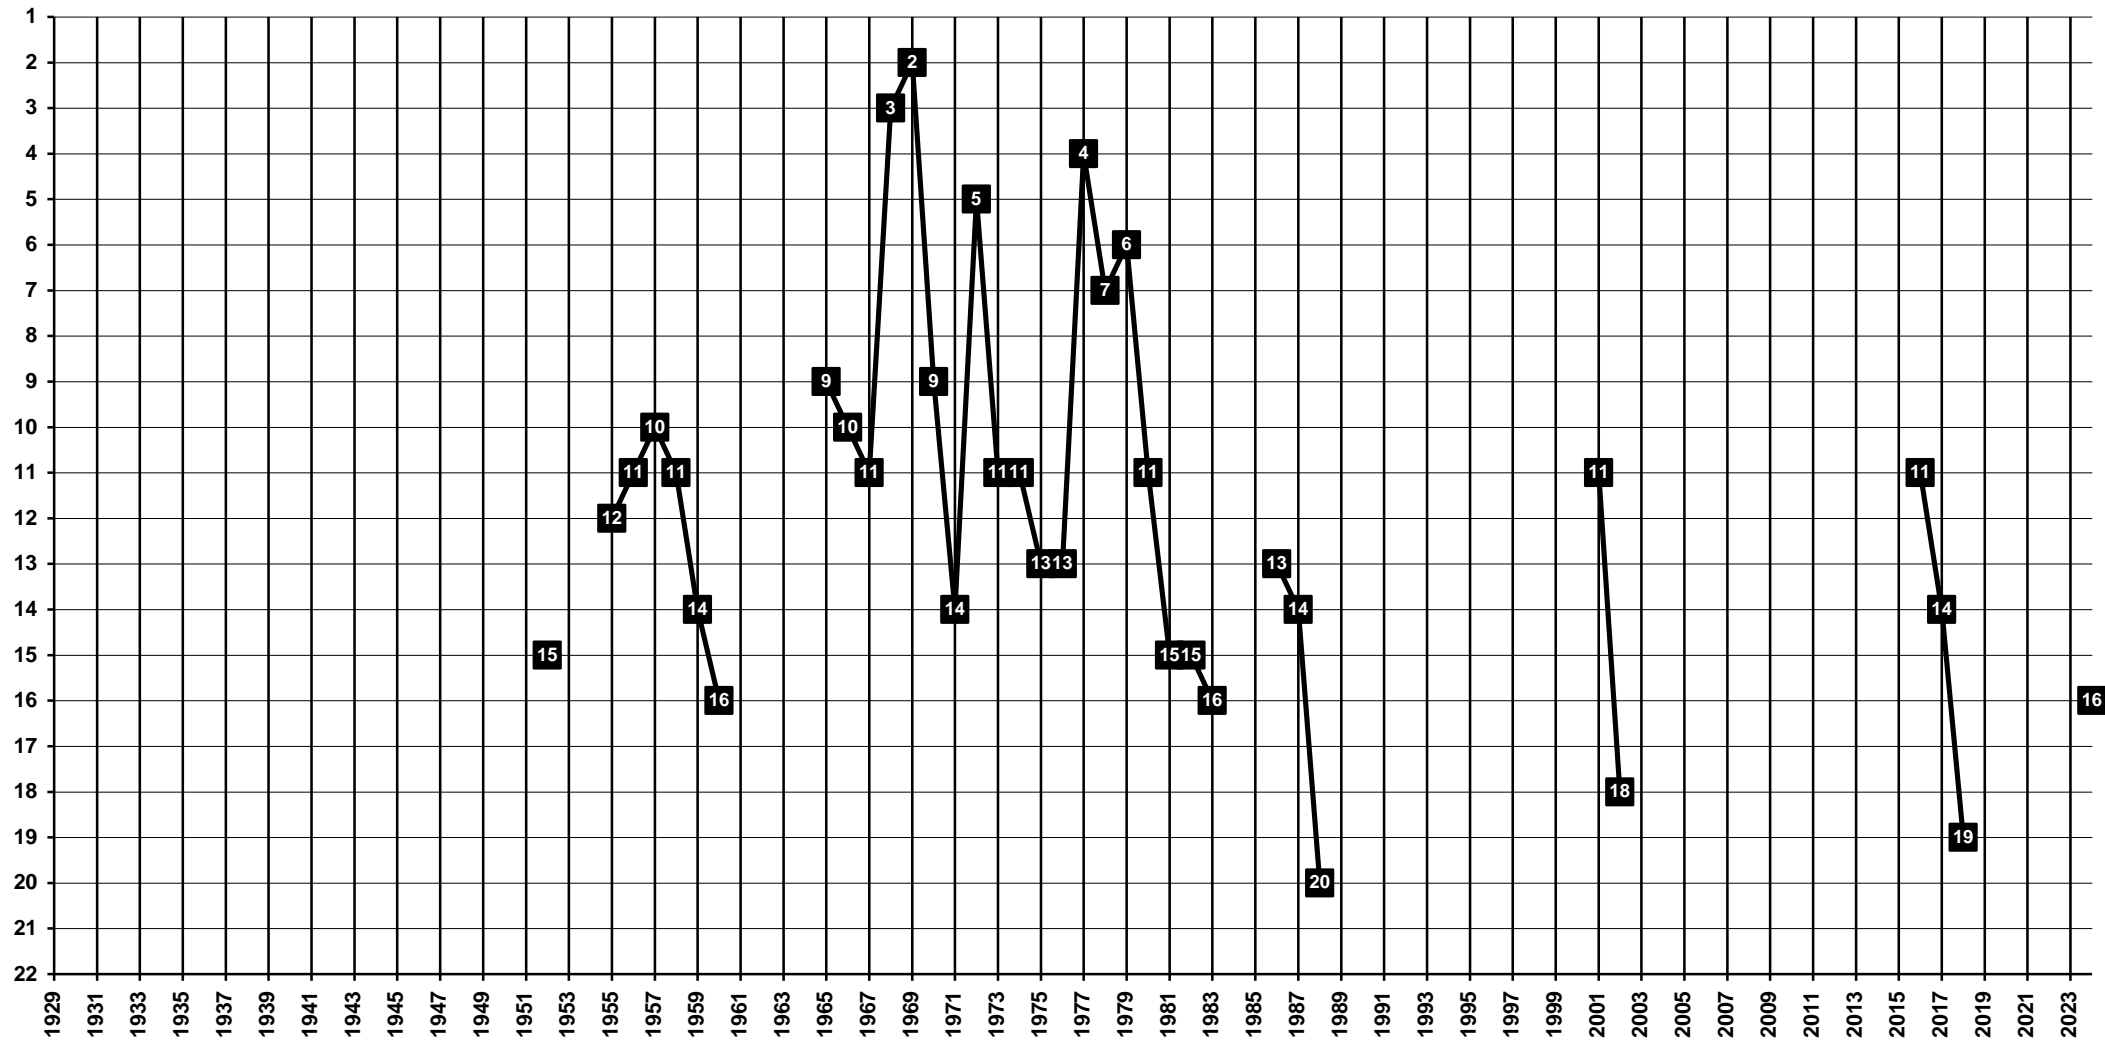

1900 RCD Espanyol [Barcelona, CAT]

Spain - Tier 1 - Final Table Places

1898 AthleticC Bilbao [Bilbao, PV]

Spain - Tier 1 - Final Table Places

1910 **Cádiz CF** [Cádiz, AN]

Spain - Tier 1 - Final Table Places

1930 **Girona FC** [Girona, CAT]

Spain - Tier 1 - Final Table Places

1931 **Granada CF** [Granada, AN]

Spain - Tier 1 - Final Table Places

1889 **R**Recreativo Huelva (Recreativo) | 1939/40 **O**nuba FC [Huelva, AN]

Spain - Tier 1 - Final Table Places

1960 **SD Huesca** [Huesca, AR]

Spain - Tier 1 - Final Table Places

1949 **UD Las Palmas** [Las Palmas de Gran Canaria, IC]

Spain - Tier 1 - Final Table Places

1928 **CD Leganés** [Leganés, M]