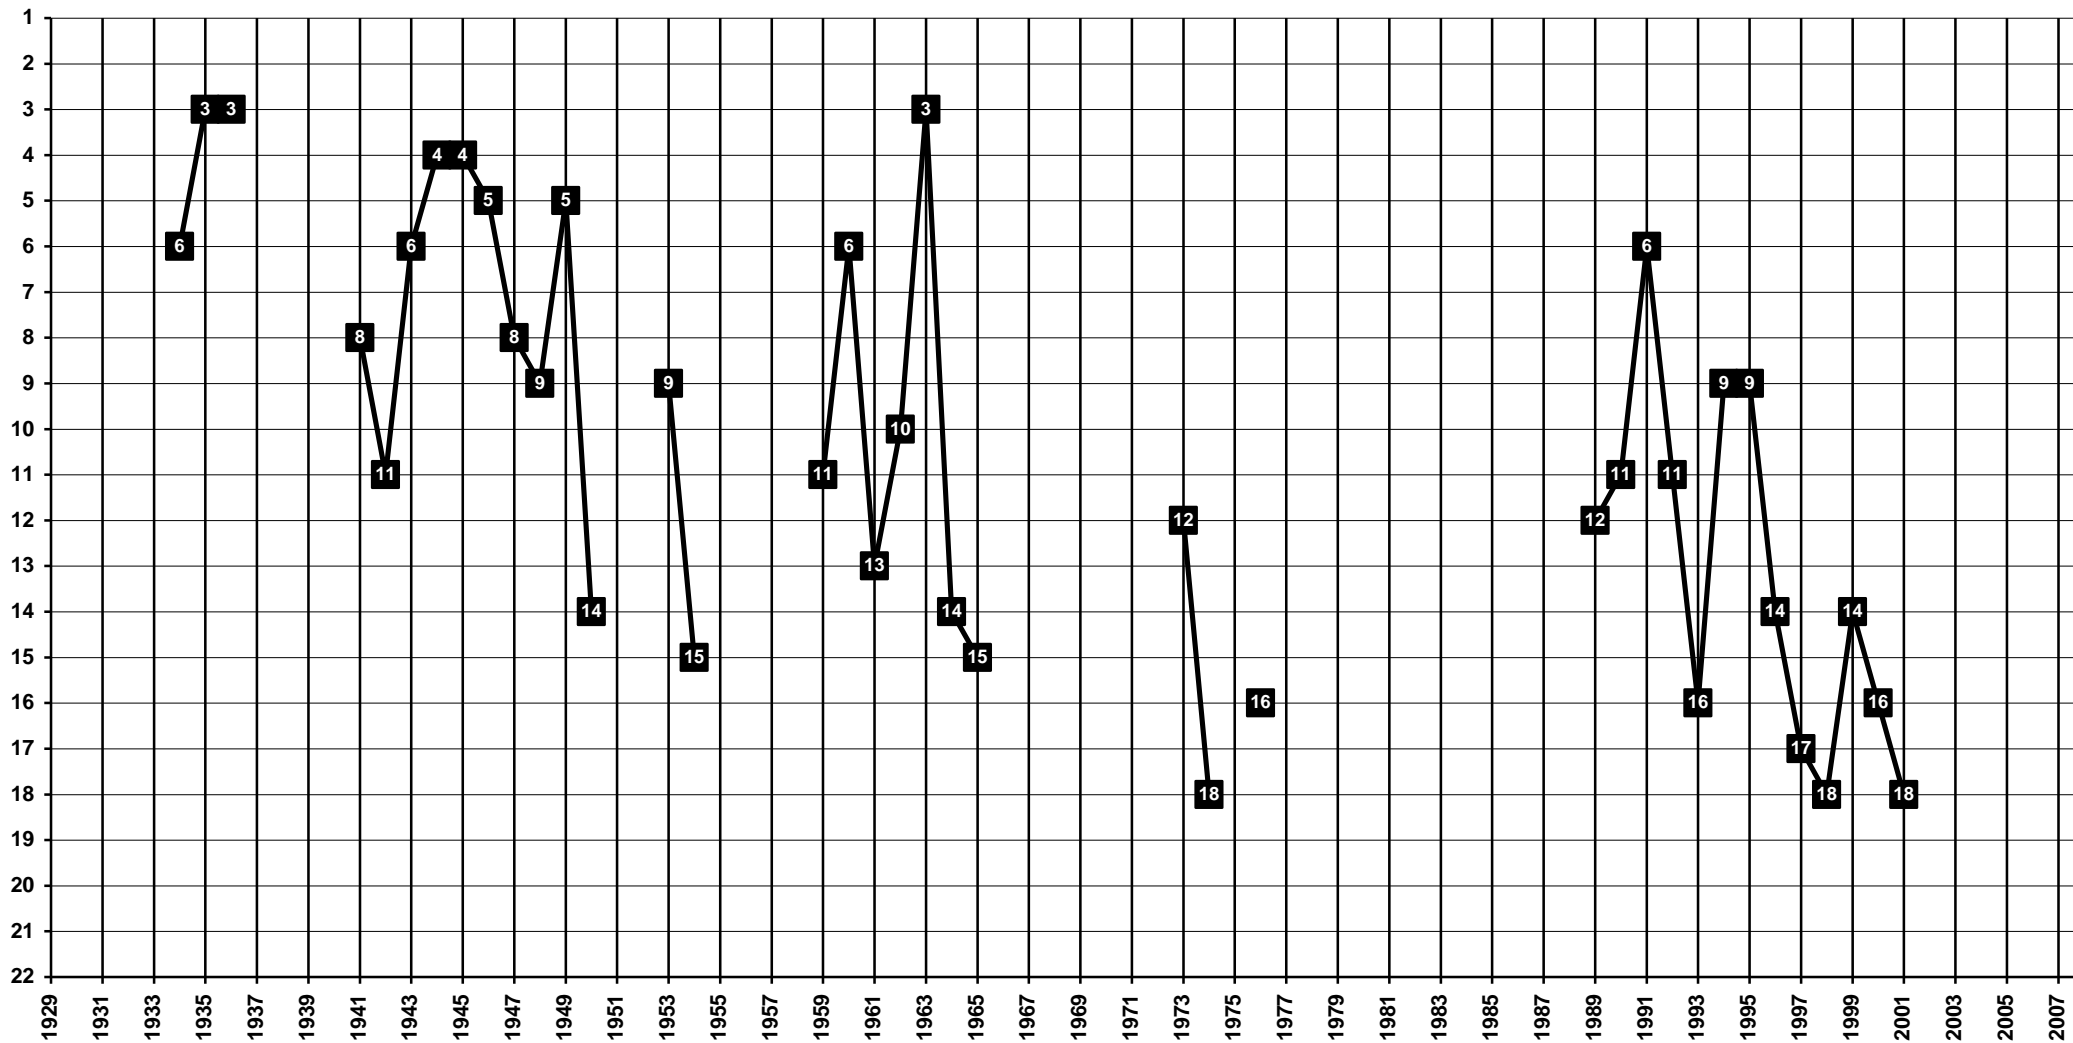

1916 **RCD Mallorca** [Palma de Mallorca, IB]

Spain - Tier 1 - Final Table Places

1920 **CA Osasuna** [Pamplona, NA]

Spain - Tier 1 - Final Table Places

1926 **Real Oviedo** [Oviedo, AST]

Spain - Tier 1 - Final Table Places

1903 **CE Sabadell** [Sabadell, CAT]

Spain - Tier 1 - Final Table Places

1923-2013 **UD Salamanca** [Salamanca, CE]

Spain - Tier 1 - Final Table Places

1909 **Real Sociedad San Sebastián** | 1931-1940 **Donostia FC** [San Sebastián, PV]