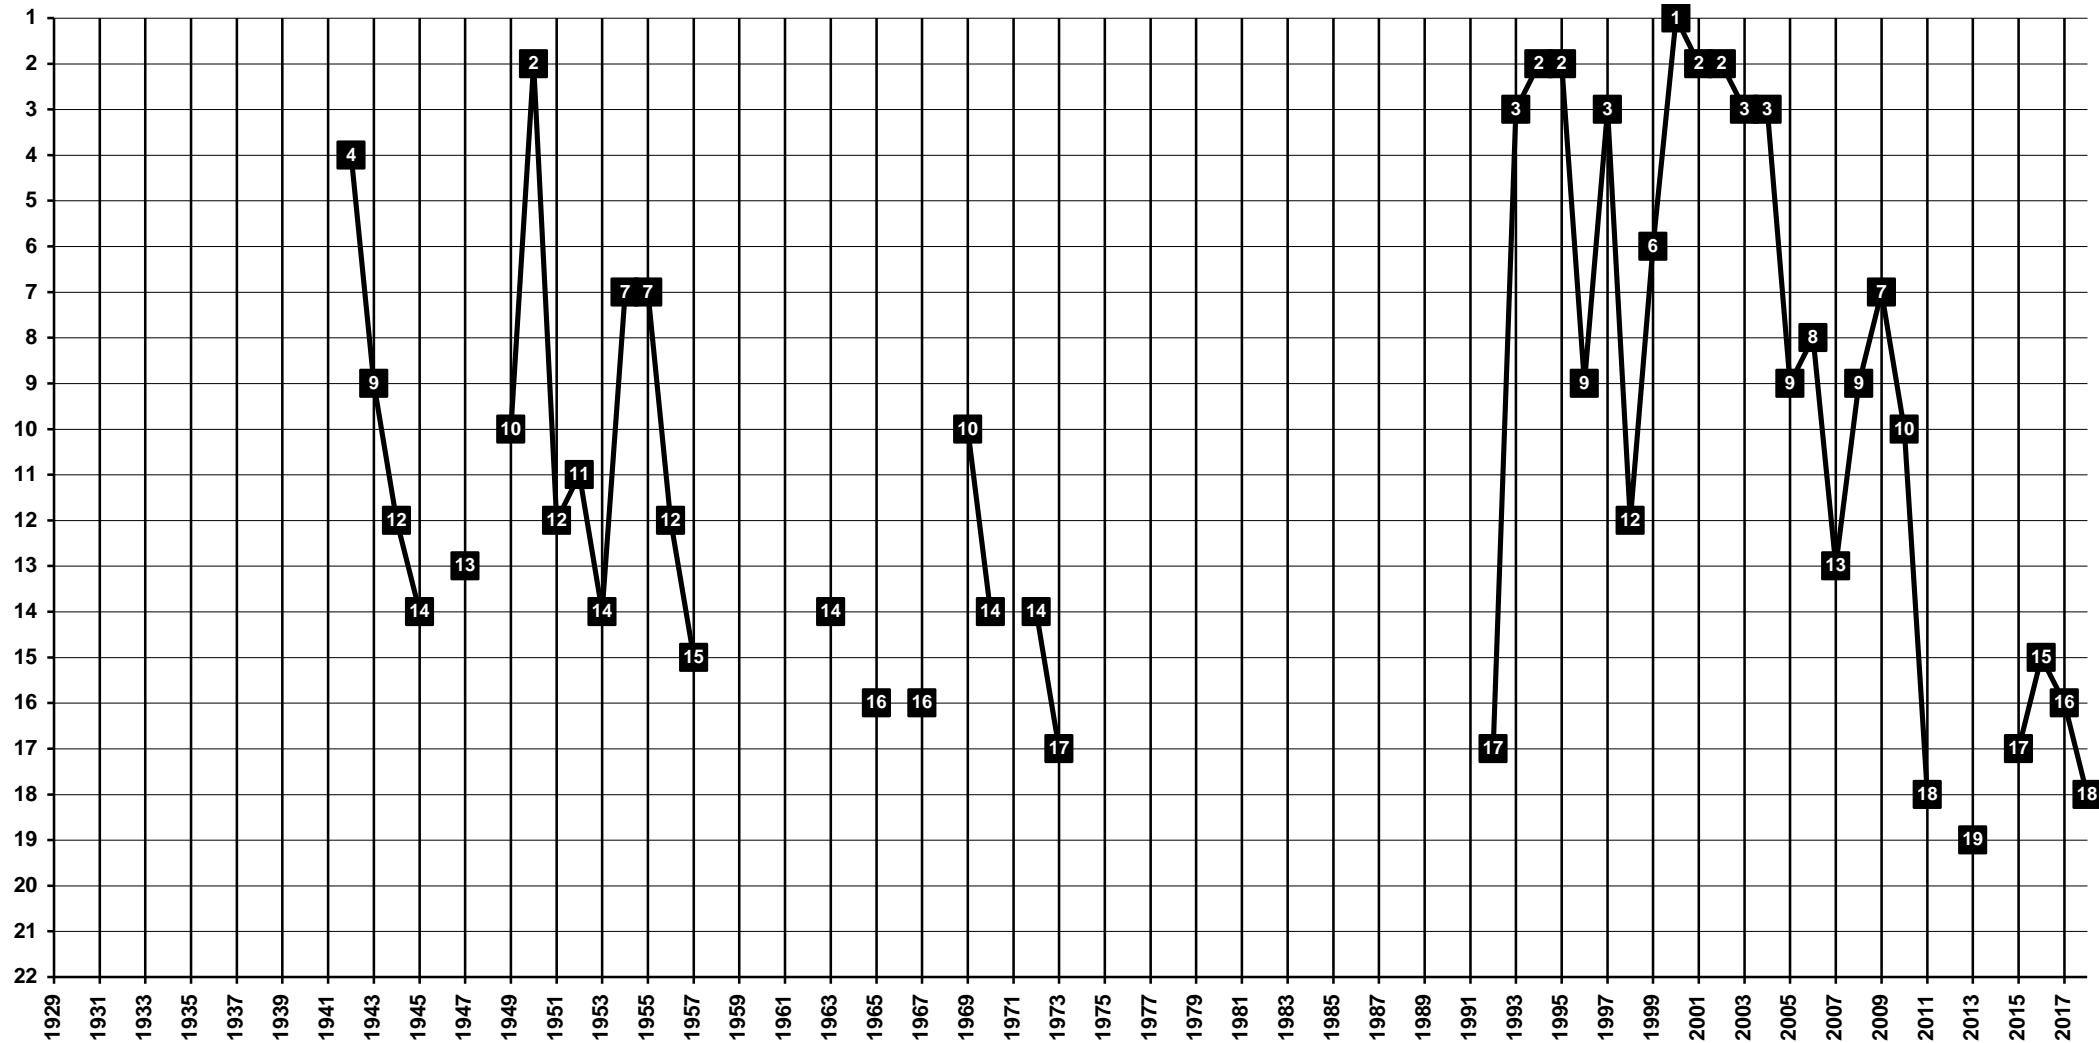

Spain - Tier 1 - Final Table Places

1906 RCDdeportivo La Coruña [A Coruña, G]

Spain - Tier 1 - Final Table Places

1940 **Albacete Balompié** (1951/52 No compete por problemas económicos.) [Albacete, CM]

Spain - Tier 1 - Final Table Places

1914 **Hércules CF** [Alicante, CV]

Spain - Tier 1 - Final Table Places

1989 **Almería CF** | 2002 **UD Almería** [Almería, AN]

Spain - Tier 1 - Final Table Places

1899 FC Barcelona [Barcelona, CAT]

Spain - Tier 1 - Final Table Places

1900 RCD Espanyol [Barcelona, CAT]

Spain - Tier 1 - Final Table Places

1898 AthleticC Bilbao [Bilbao, PV]

Spain - Tier 1 - Final Table Places

1910 **Cádiz CF** [Cádiz, AN]

Spain - Tier 1 - Final Table Places