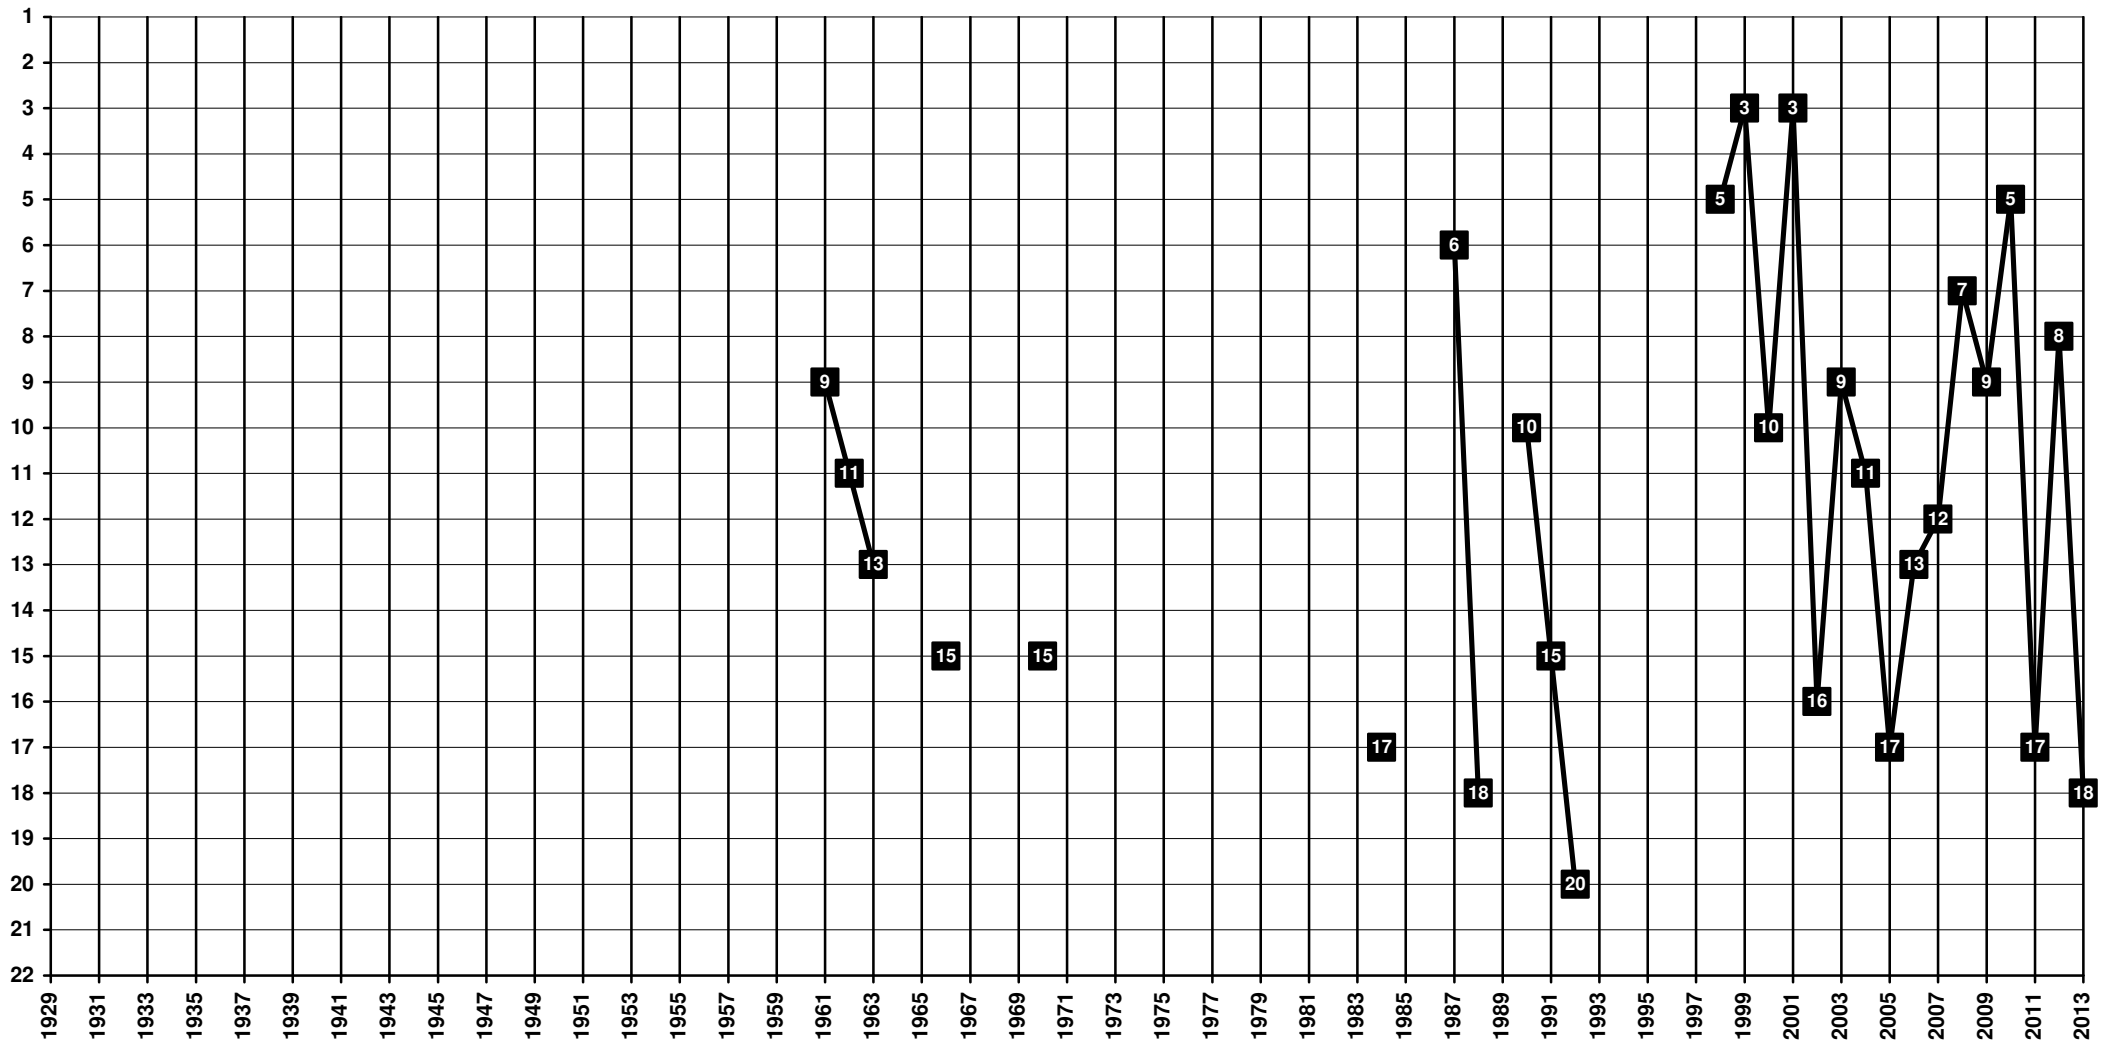

Spain - Tier 1 - Final Table Places

1916 **RCD Mallorca** [Palma de Mallorca, IB]