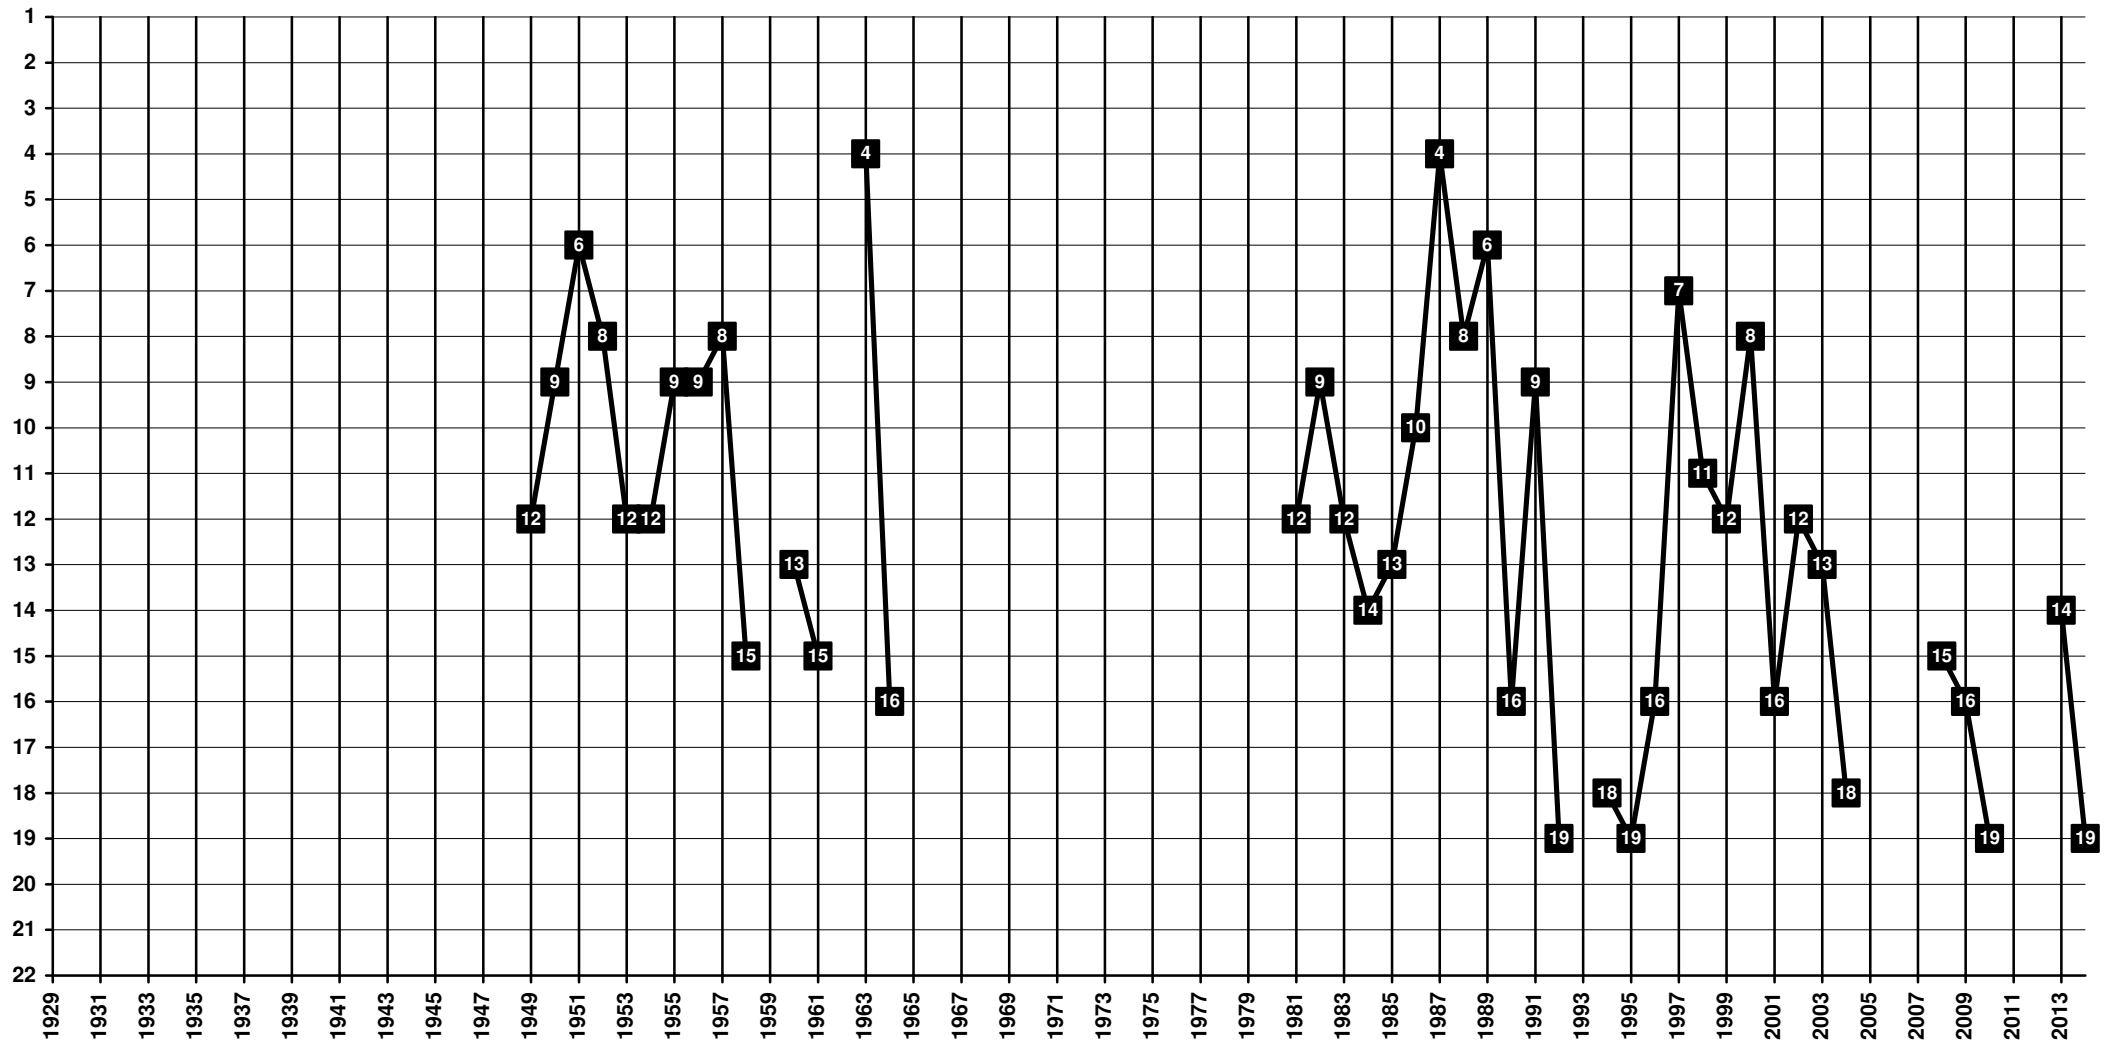

Spain - Tier 1 - Final Table Places

1928 **Real Valladolid** [Valladolid, CL]