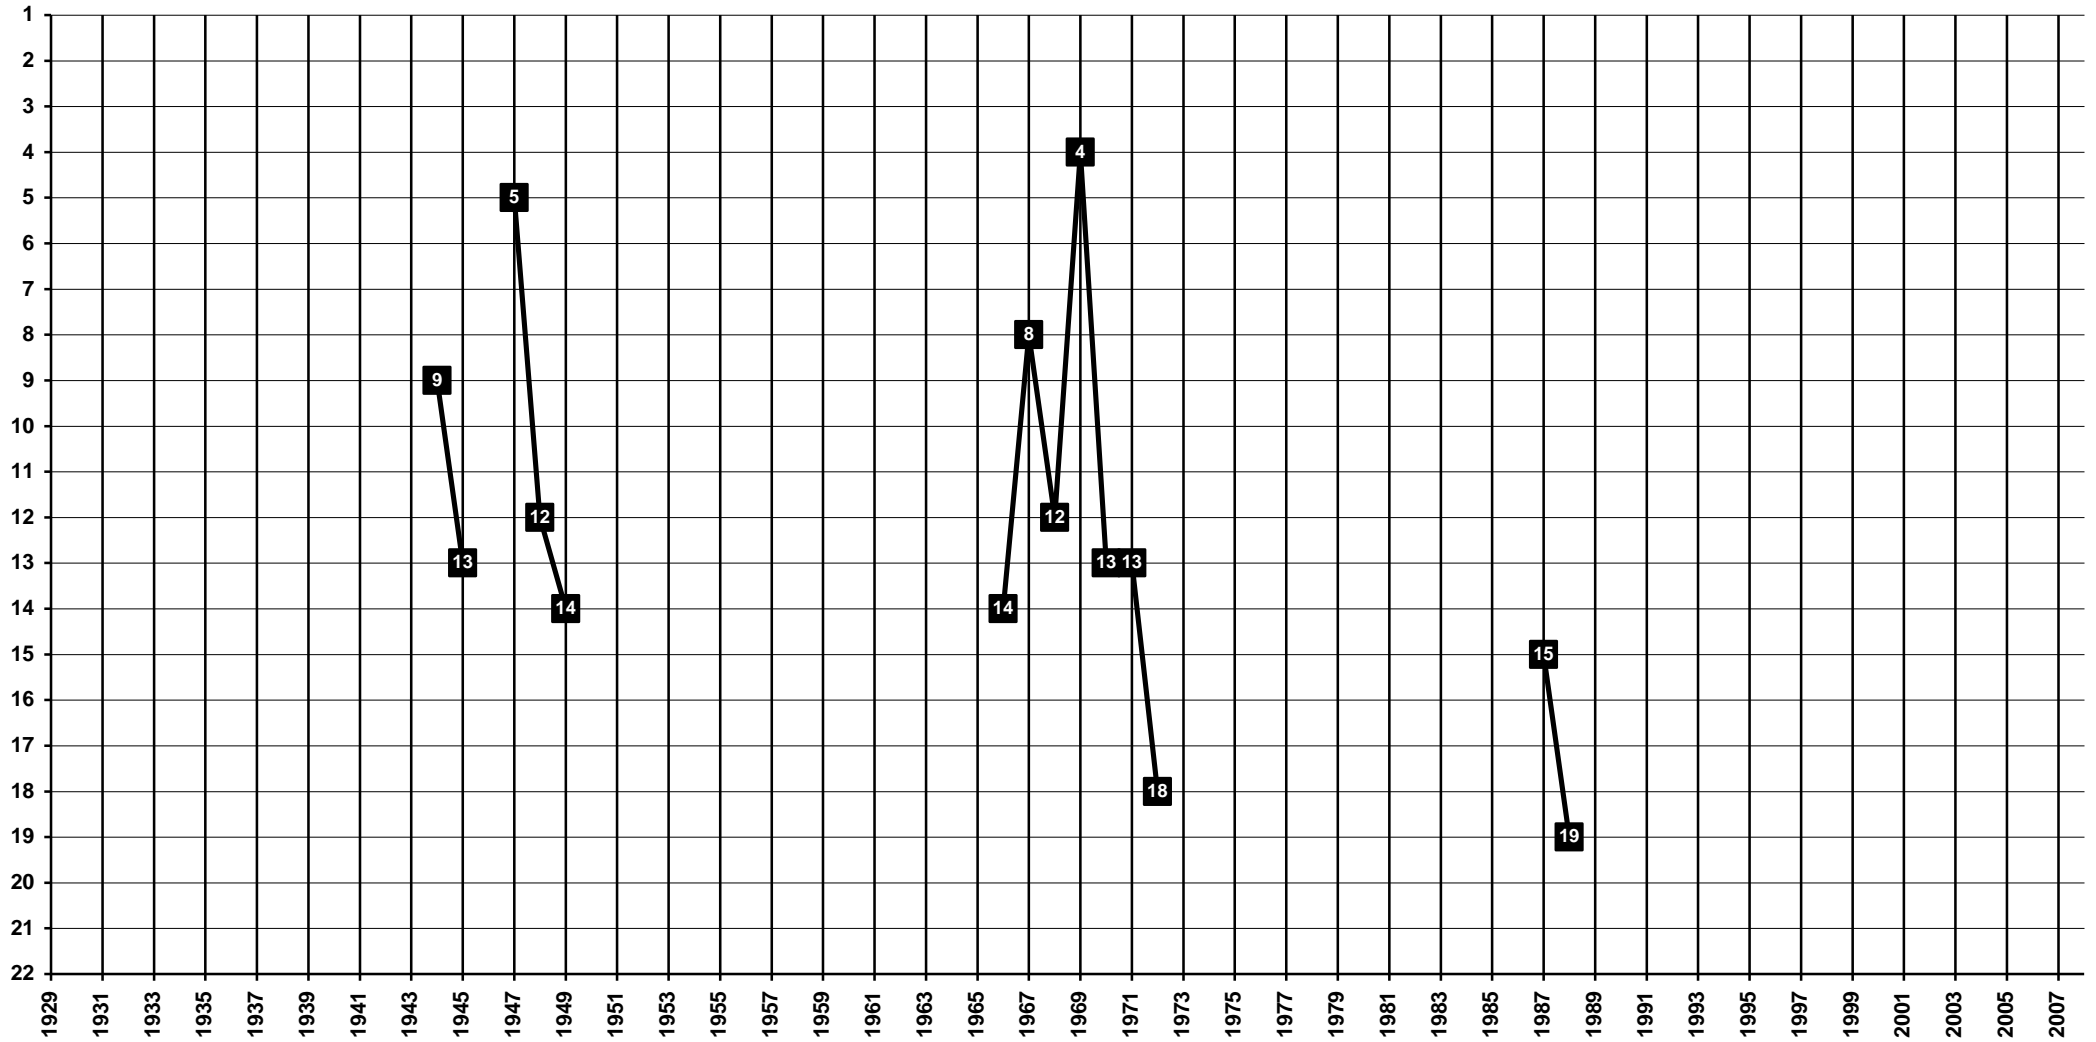

1916 **RCD Mallorca** [Palma de Mallorca, IB]

Spain - Tier 1 - Final Table Places

1920 **CA Osasuna** [Pamplona, NA]

Spain - Tier 1 - Final Table Places

1926 **Real Oviedo** [Oviedo, AST]

Spain - Tier 1 - Final Table Places

1903 **CE Sabadell** [Sabadell, CAT]

Spain - Tier 1 - Final Table Places

1923-2013 **UD Salamanca** [Salamanca, CE]

Spain - Tier 1 - Final Table Places

1909 **Real Sociedad San Sebastián** | 1931-1940 **Donostia FC** [San Sebastián, PV]