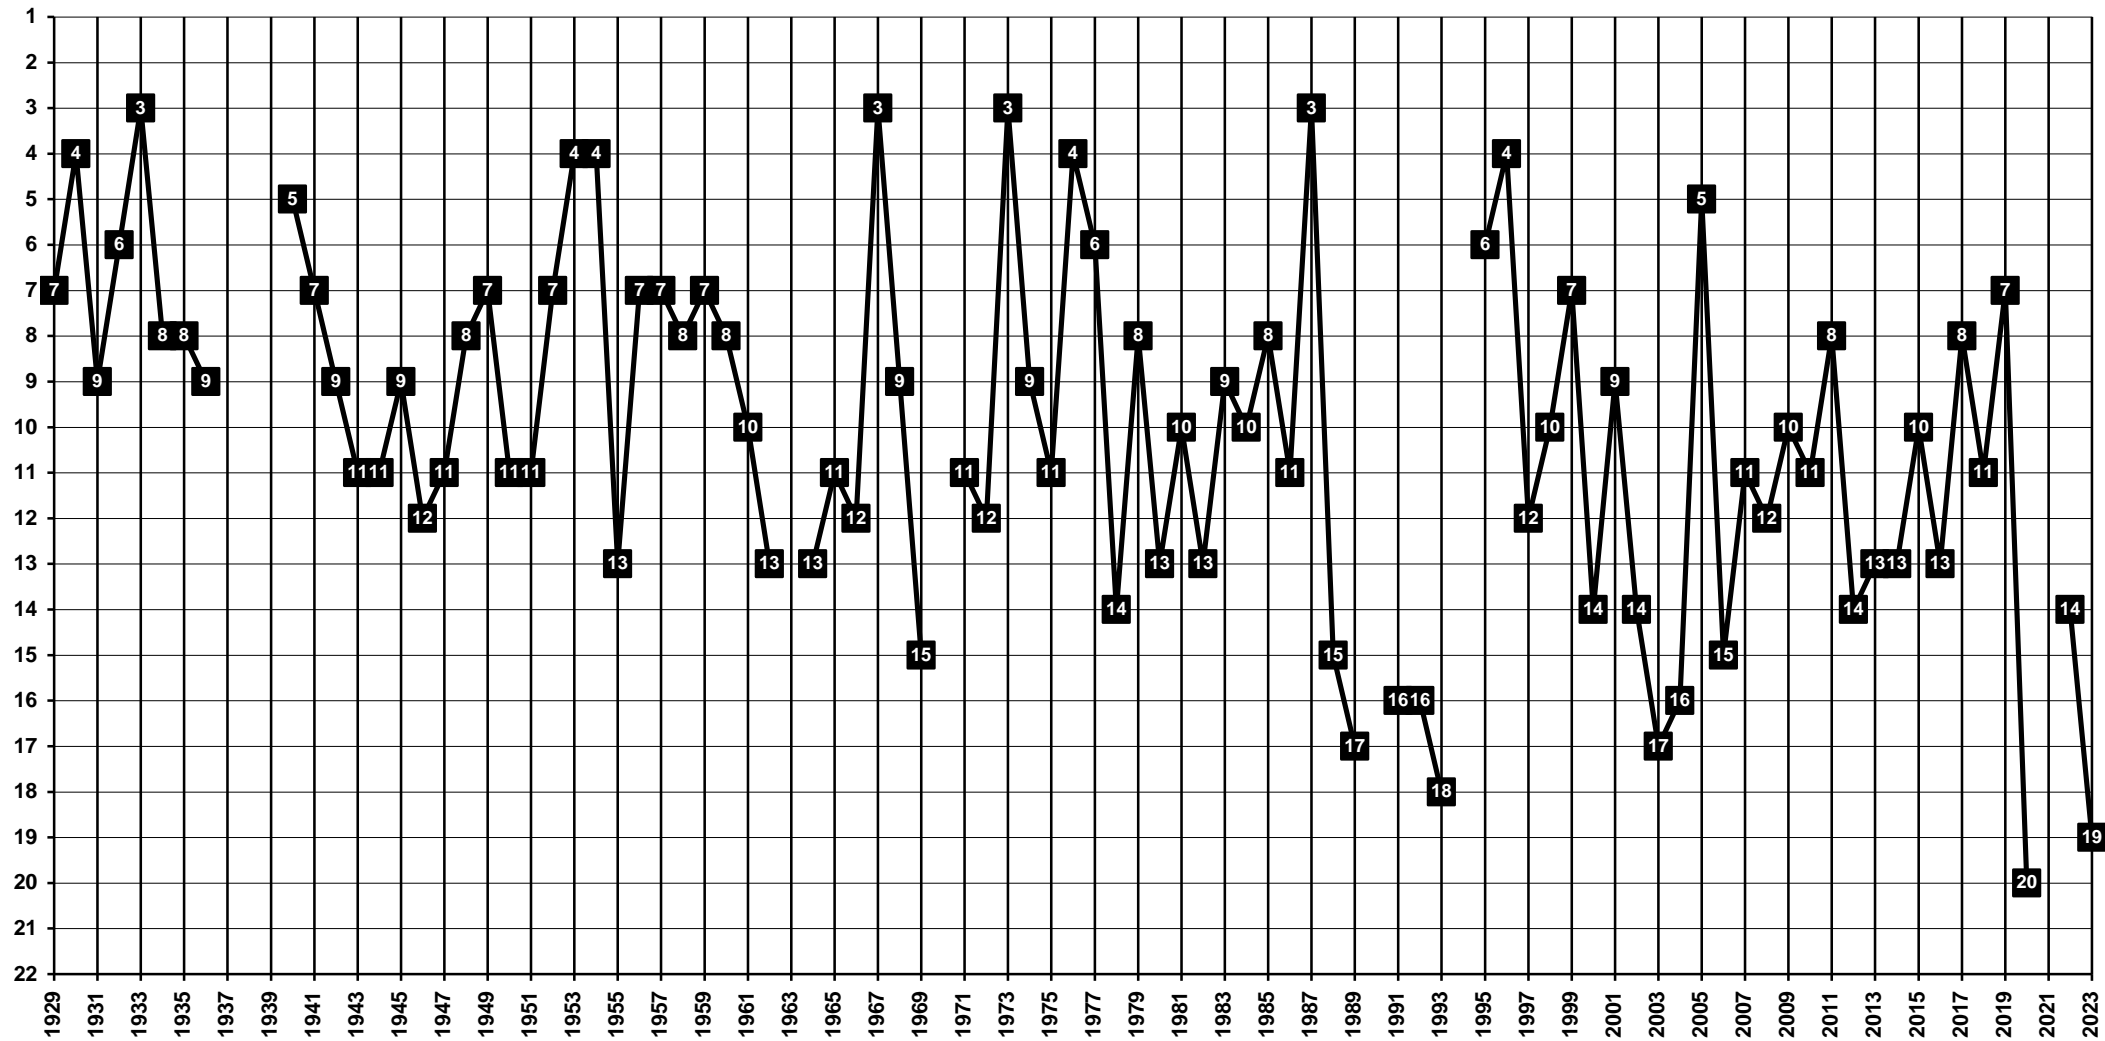

Spain - Tier 1 - Final Table Places

1906 RCDdeportivo La Coruña [A Coruña, G]

Spain - Tier 1 - Final Table Places

1940 **Albacete Balompié** (1951/52 No compete por problemas económicos.) [Albacete, CM]

Spain - Tier 1 - Final Table Places

1914 **Hércules CF** [Alicante, CV]

Spain - Tier 1 - Final Table Places

1989 **Almería CF** | 2002 **UD Almería** [Almería, AN]

Spain - Tier 1 - Final Table Places

1899 FC Barcelona [Barcelona, CAT]

Spain - Tier 1 - Final Table Places

1900 RCD Espanyol [Barcelona, CAT]

Spain - Tier 1 - Final Table Places

1898 AthleticC Bilbao [Bilbao, PV]

Spain - Tier 1 - Final Table Places

1910 **Cádiz CF** [Cádiz, AN]

Spain - Tier 1 - Final Table Places