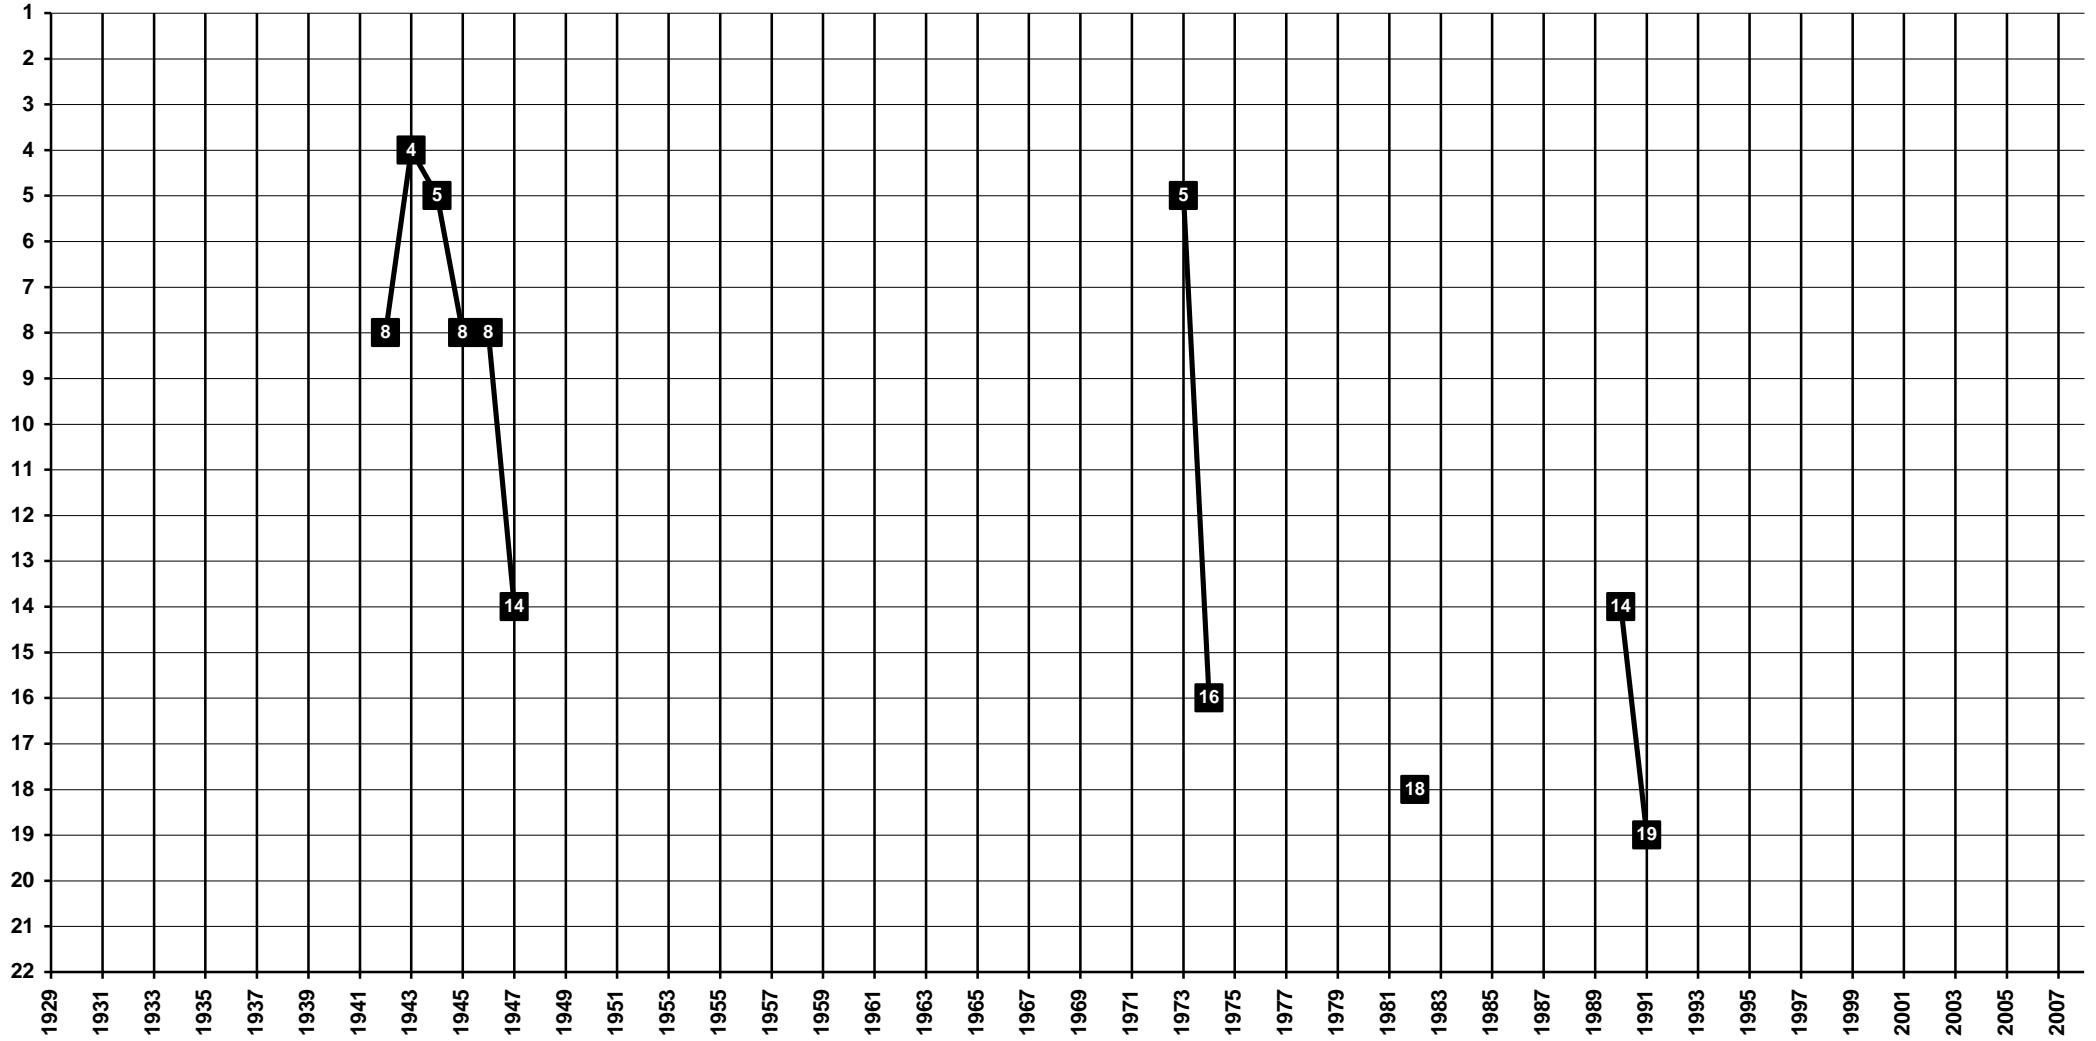

Spain - Tier 1 - Final Table Places

1922 **CD Castellón** [Castellón, CV]