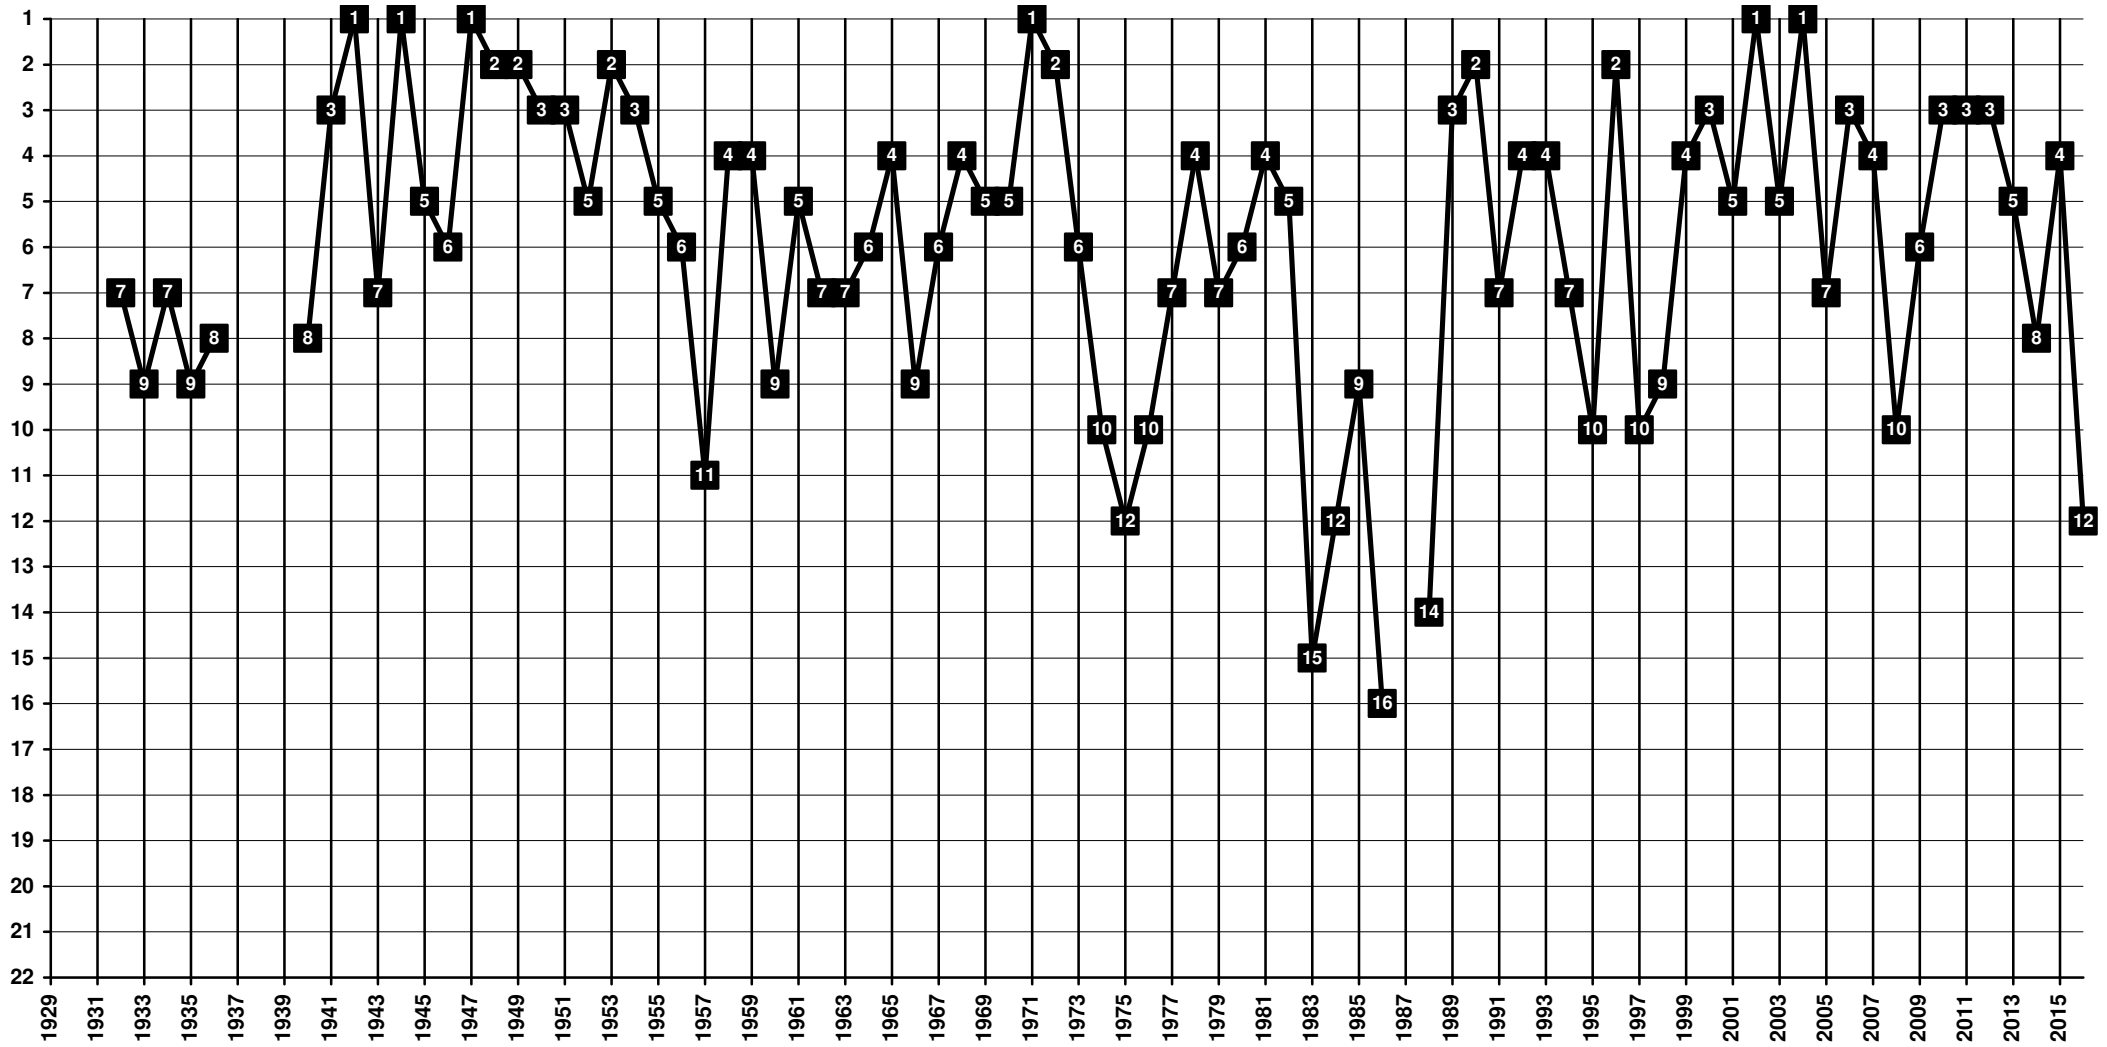

Spain - Tier 1 - Final Table Places

1919 Valencia CF [Valencia, CV]