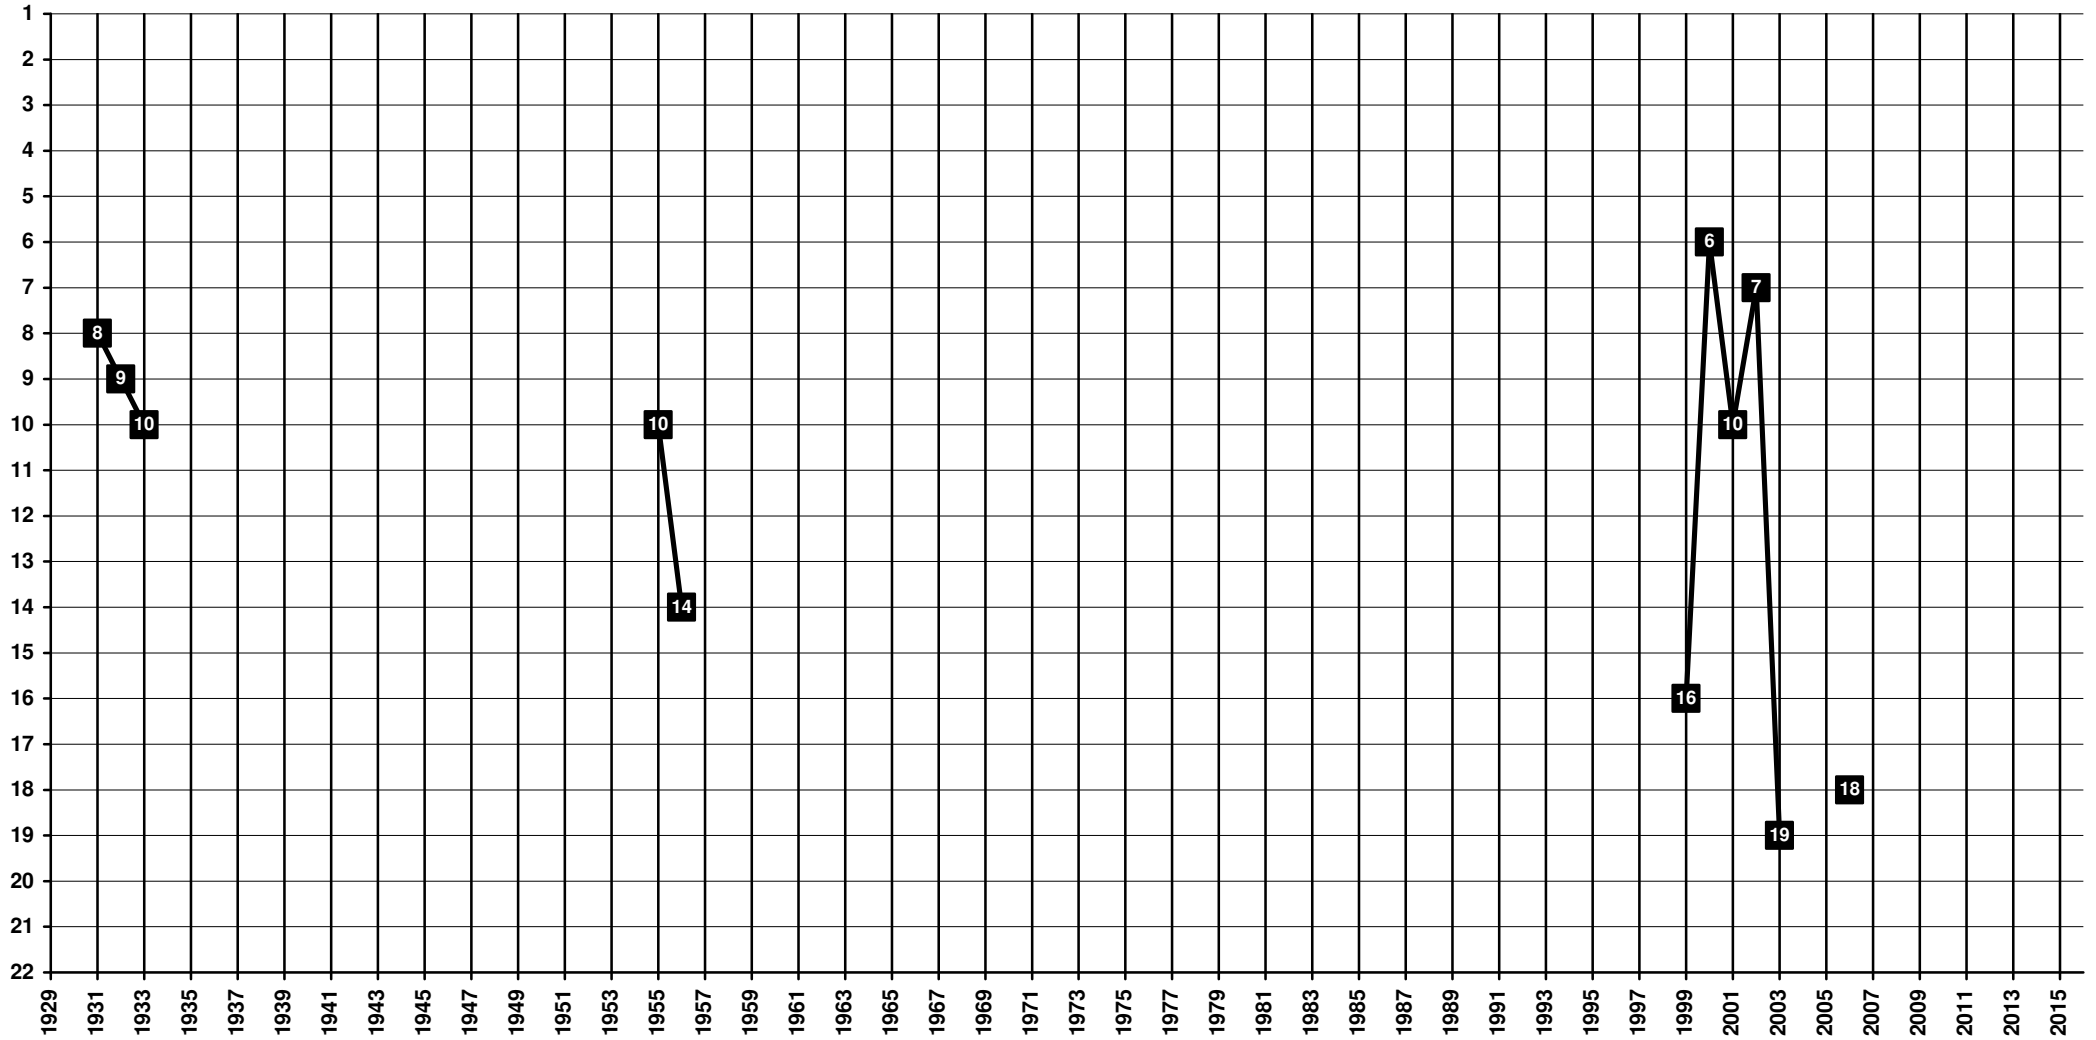

Spain - Tier 1 - Final Table Places

1921 **Deportivo Alavés** [Vitoria-Gasteiz, PV]