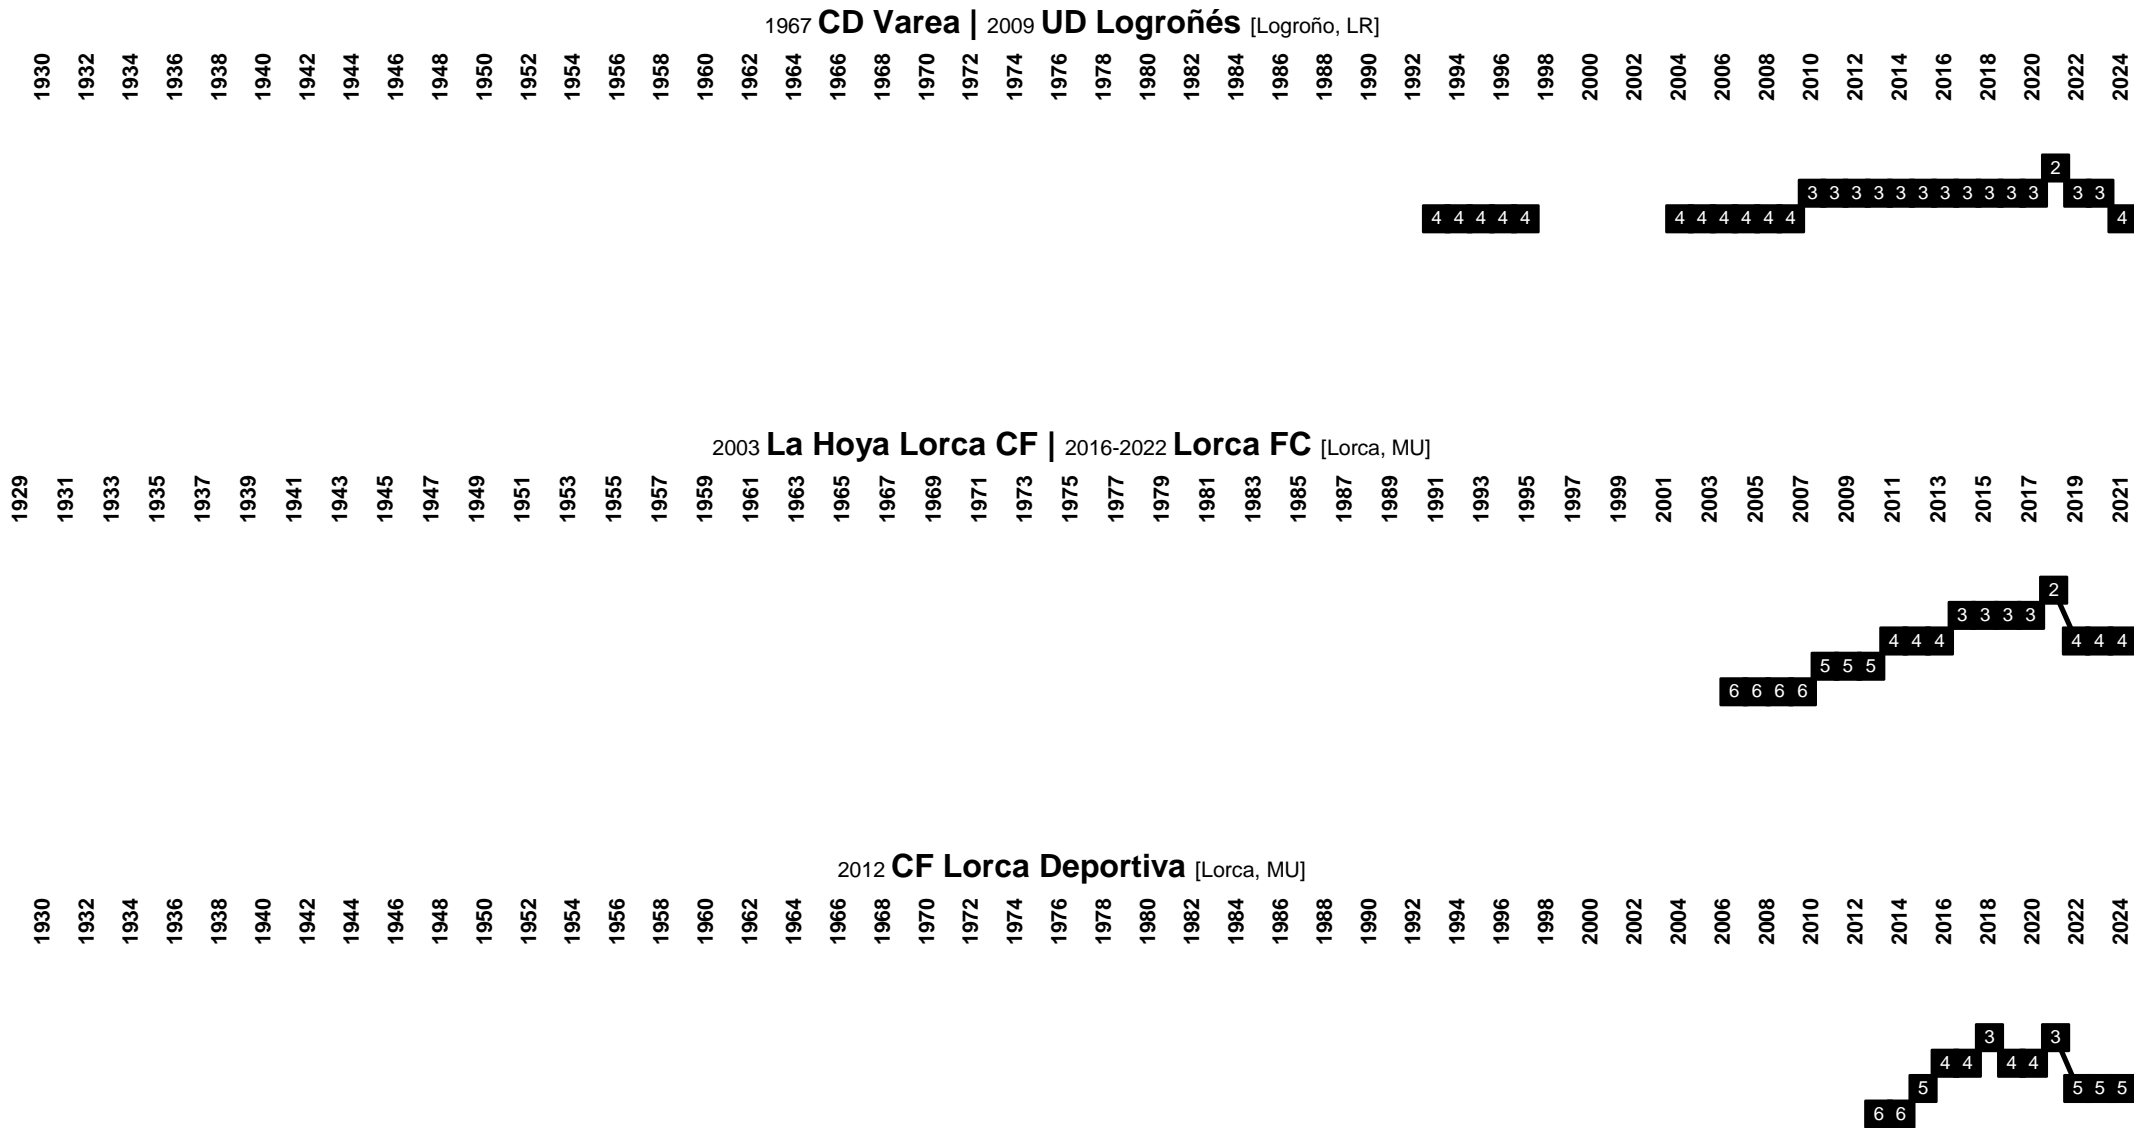

Spain - Divisional Movements

Spain - Divisional Movements

Spain - Divisional Movements

Spain - Divisional Movements

1909 **SG Linarense** | 1920 **Linares FC** | 1929 **Gimnástica Linarense** | 1940 **Linares Deportivo** | 1946 **Atlético Linares** | 1952 **CD Linares** | 1960 **Linares CF** | 1990 **CD Linares** | 2009 **Linares Deportivo** [Linares, AN]

1939 **Lérida-Balompíe** | 1947 **UD Lérida** | 1978 **UE Lleida** | 2012 **Lleida Esportiu** [Lleida, CAT]

1947 **UE Llagostera** | 2021 **Costa Brava** | 2022 (part of CF Badalona) **CF Badalona Futur** [Llagostera, CAT]

Spain - Divisional Movements

Spain - Divisional Movements

Spain - Divisional Movements

2002-2012 **Lorca Deportiva CF** [Lorca, MU]

1936 **Club Marino de Luanco** [Luanco, AST]

1953 **CD Lugo** [Lugo, G]

Spain - Divisional Movements

1903 **AC Madrid** | 1939 **AC Aviación** | 1946 **CA Atlético Madrid** [Madrid, M]

1902 **Real Madrid** [Madrid, M]

1924 **Rayo Vallecano** [Madrid, M]

Spain - Divisional Movements

2006 **AD Unión Adarve** (merge of ADC Adarve and Unión Barrio del Pilar) [Madrid, M]