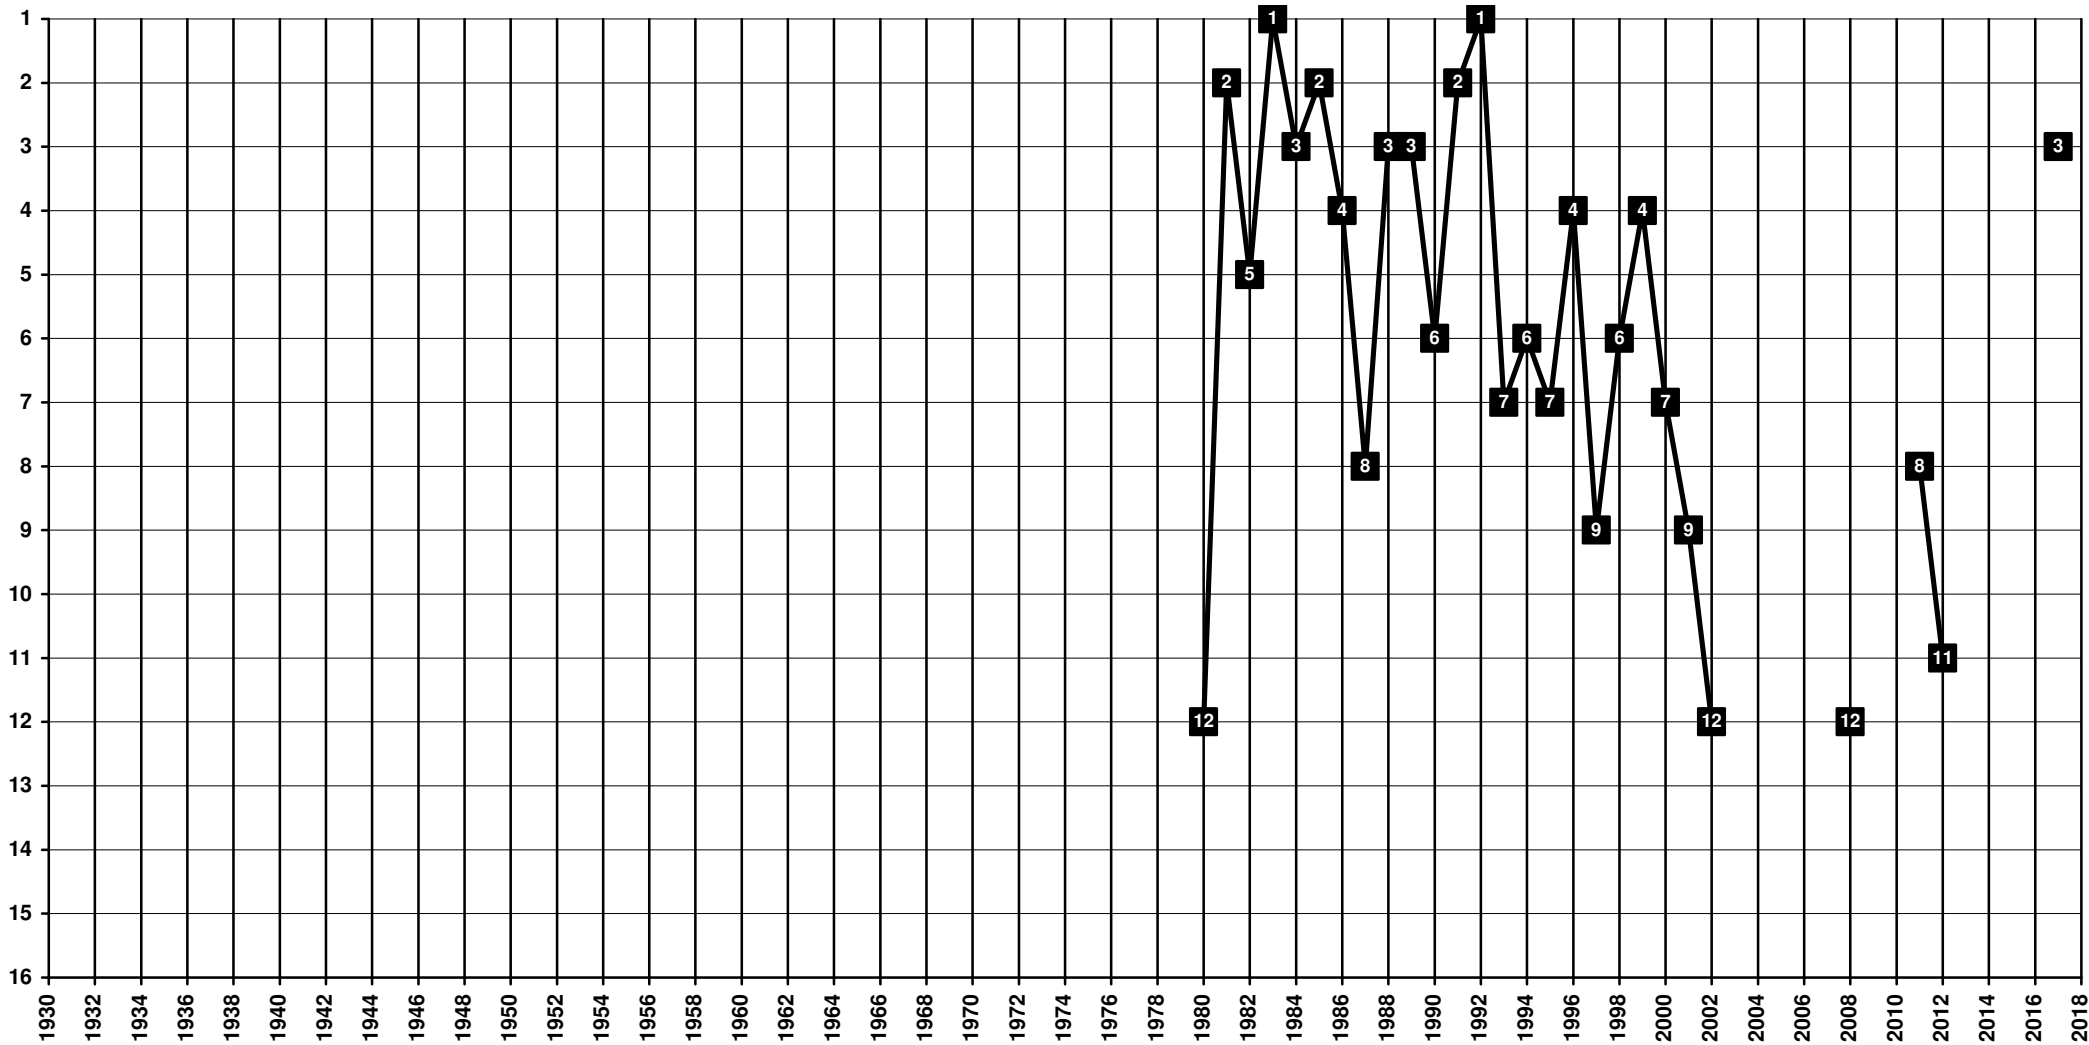

Denmark - Tier 1 - Final Table Places

1921 Lyngby BK | 1994 Lyngby FC | 2001 Lyngby BK [Kongens Lyngby]