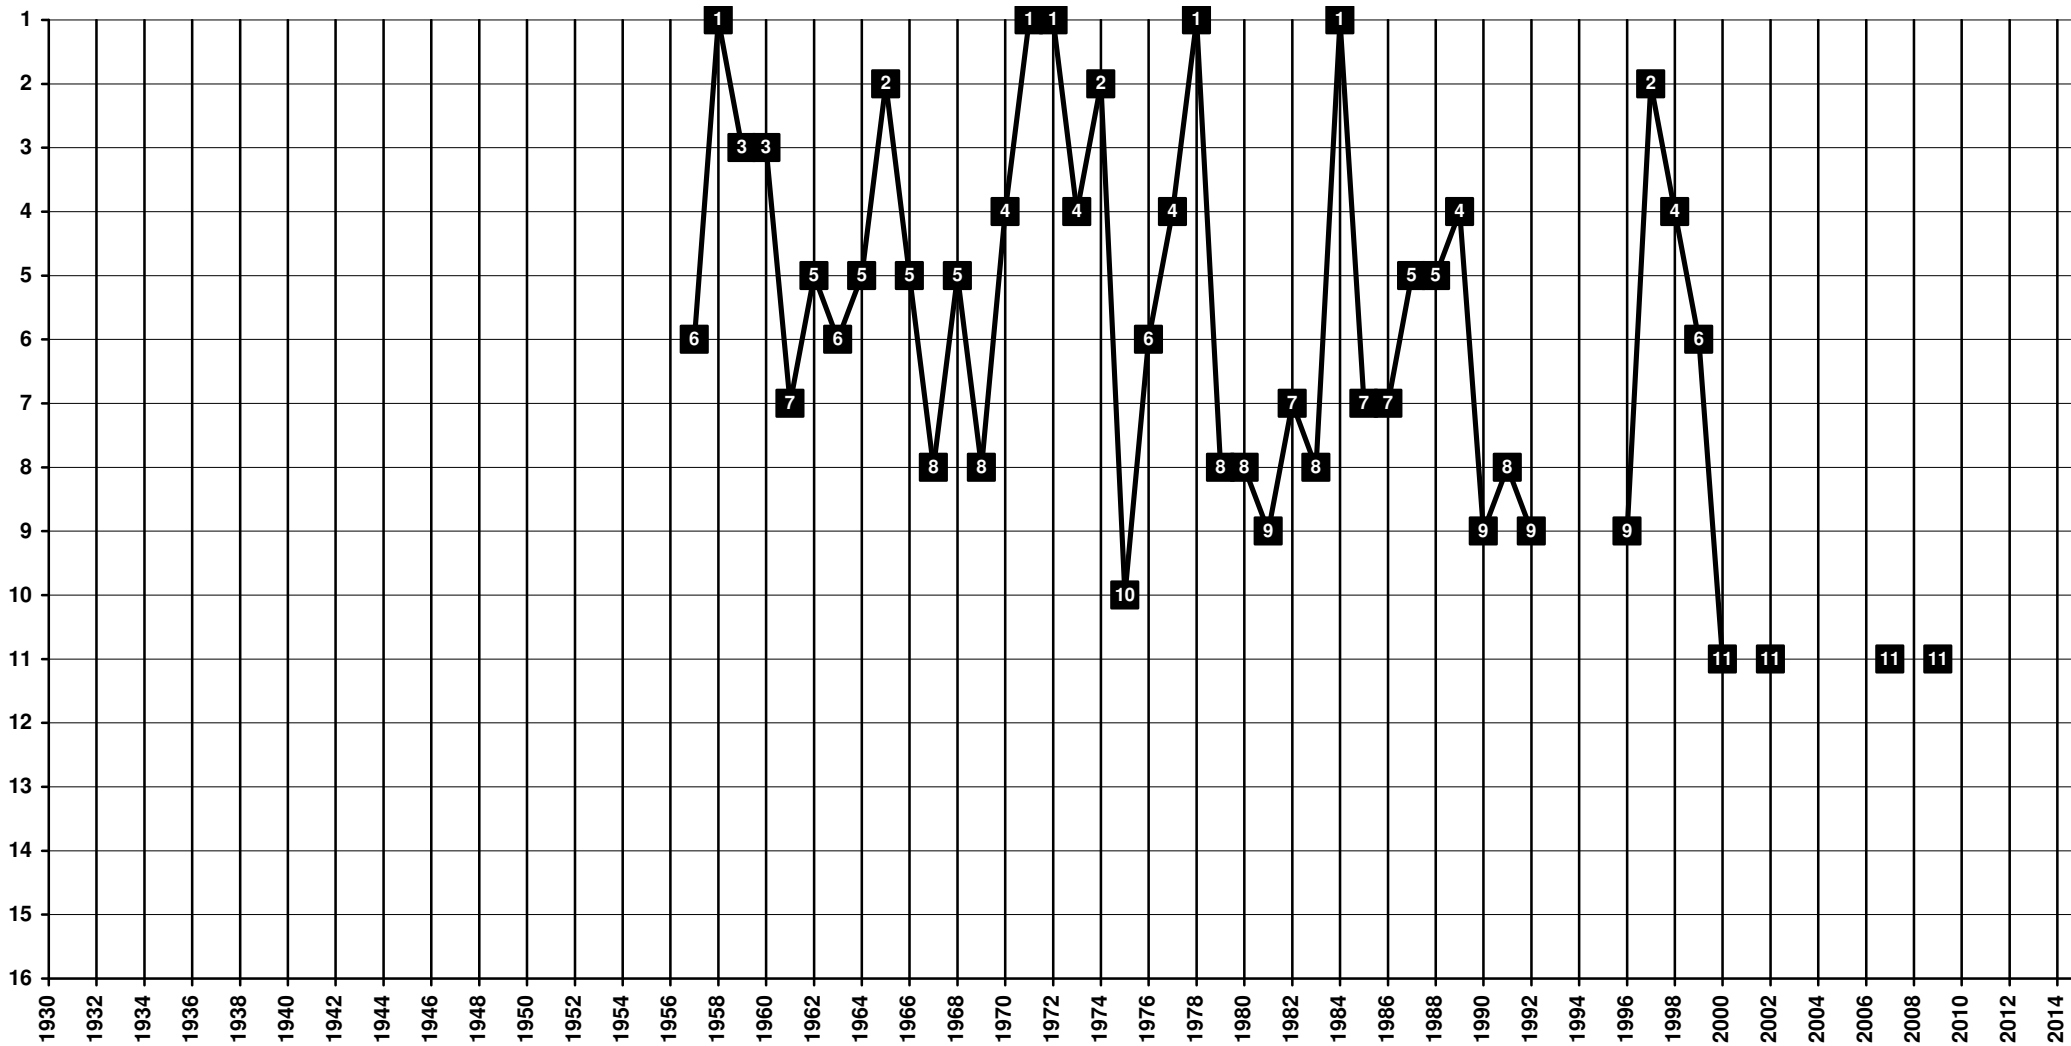

Denmark - Tier 1 - Final Table Places

1917 **Silkeborg IF** [Silkeborg]

Denmark - Tier 1 - Final Table Places

1887 **Slagelse B&I** | 2008 **FC Vestsjælland** [Slagelse]

Denmark - Tier 1 - Final Table Places

1891 **Vejle BK** [Vejle]

Denmark - Tier 1 - Final Table Places

1896 **Viborg FF** [Viborg]