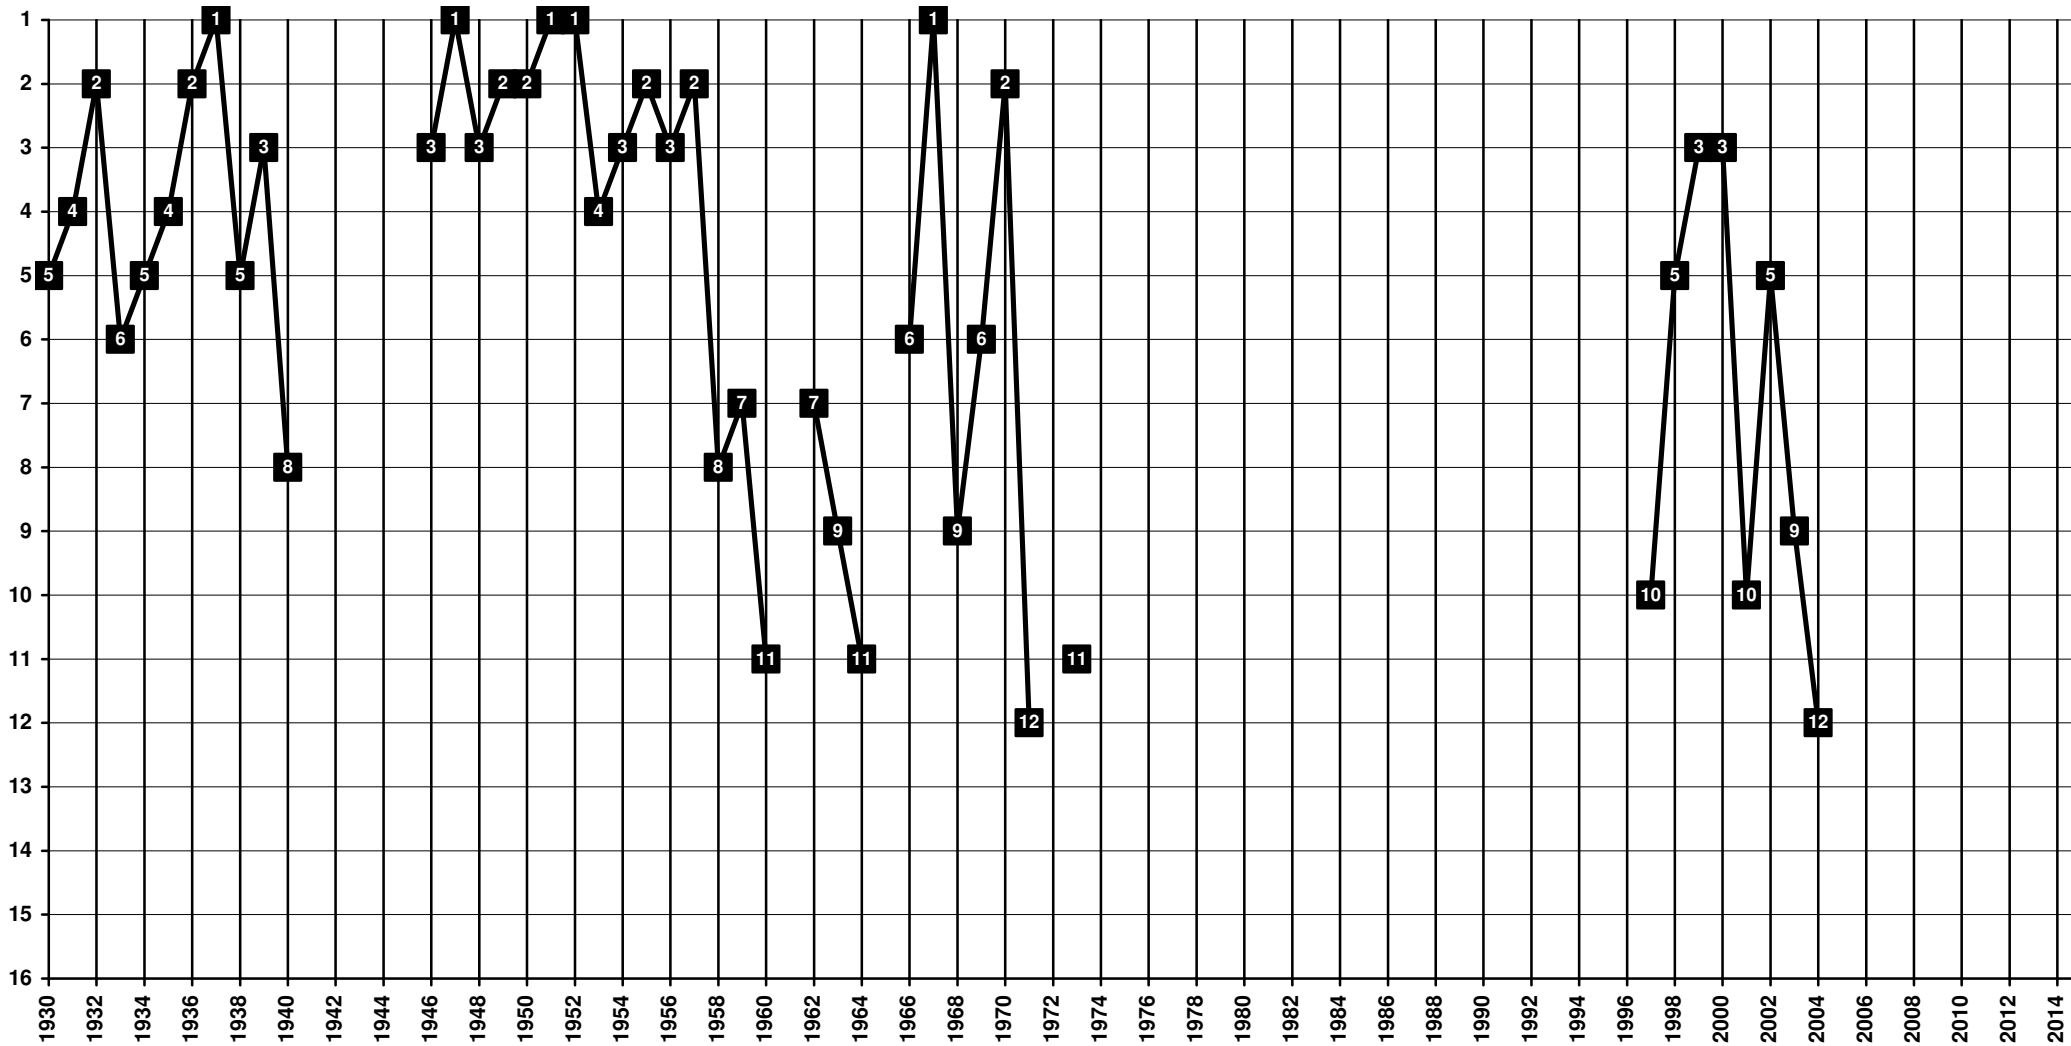

Denmark - Tier 1 - Final Table Places

1913 **Hobro IK** [Hobro]

Denmark - Tier 1 - Final Table Places

1994 **AC Horsens** (merge of Horsens fS and FC Horsens) [Horsens]

Denmark - Tier 1 - Final Table Places

1925 Hvidovre IF [Hvidovre]

Denmark - Tier 1 - Final Table Places

1935-1999 **Ikast FS** (merged with Herning Fremad to FC Midtjylland) [Ikast]

Denmark - Tier 1 - Final Table Places

1889 Akademisk København [København]

Denmark - Tier 1 - Final Table Places

1893 **B.93 København** [København]

Denmark - Tier 1 - Final Table Places

1964 **Brøndby København** (merge of Brøndbyøster IF and Brøndbyvester IF) [København]

Denmark - Tier 1 - Final Table Places