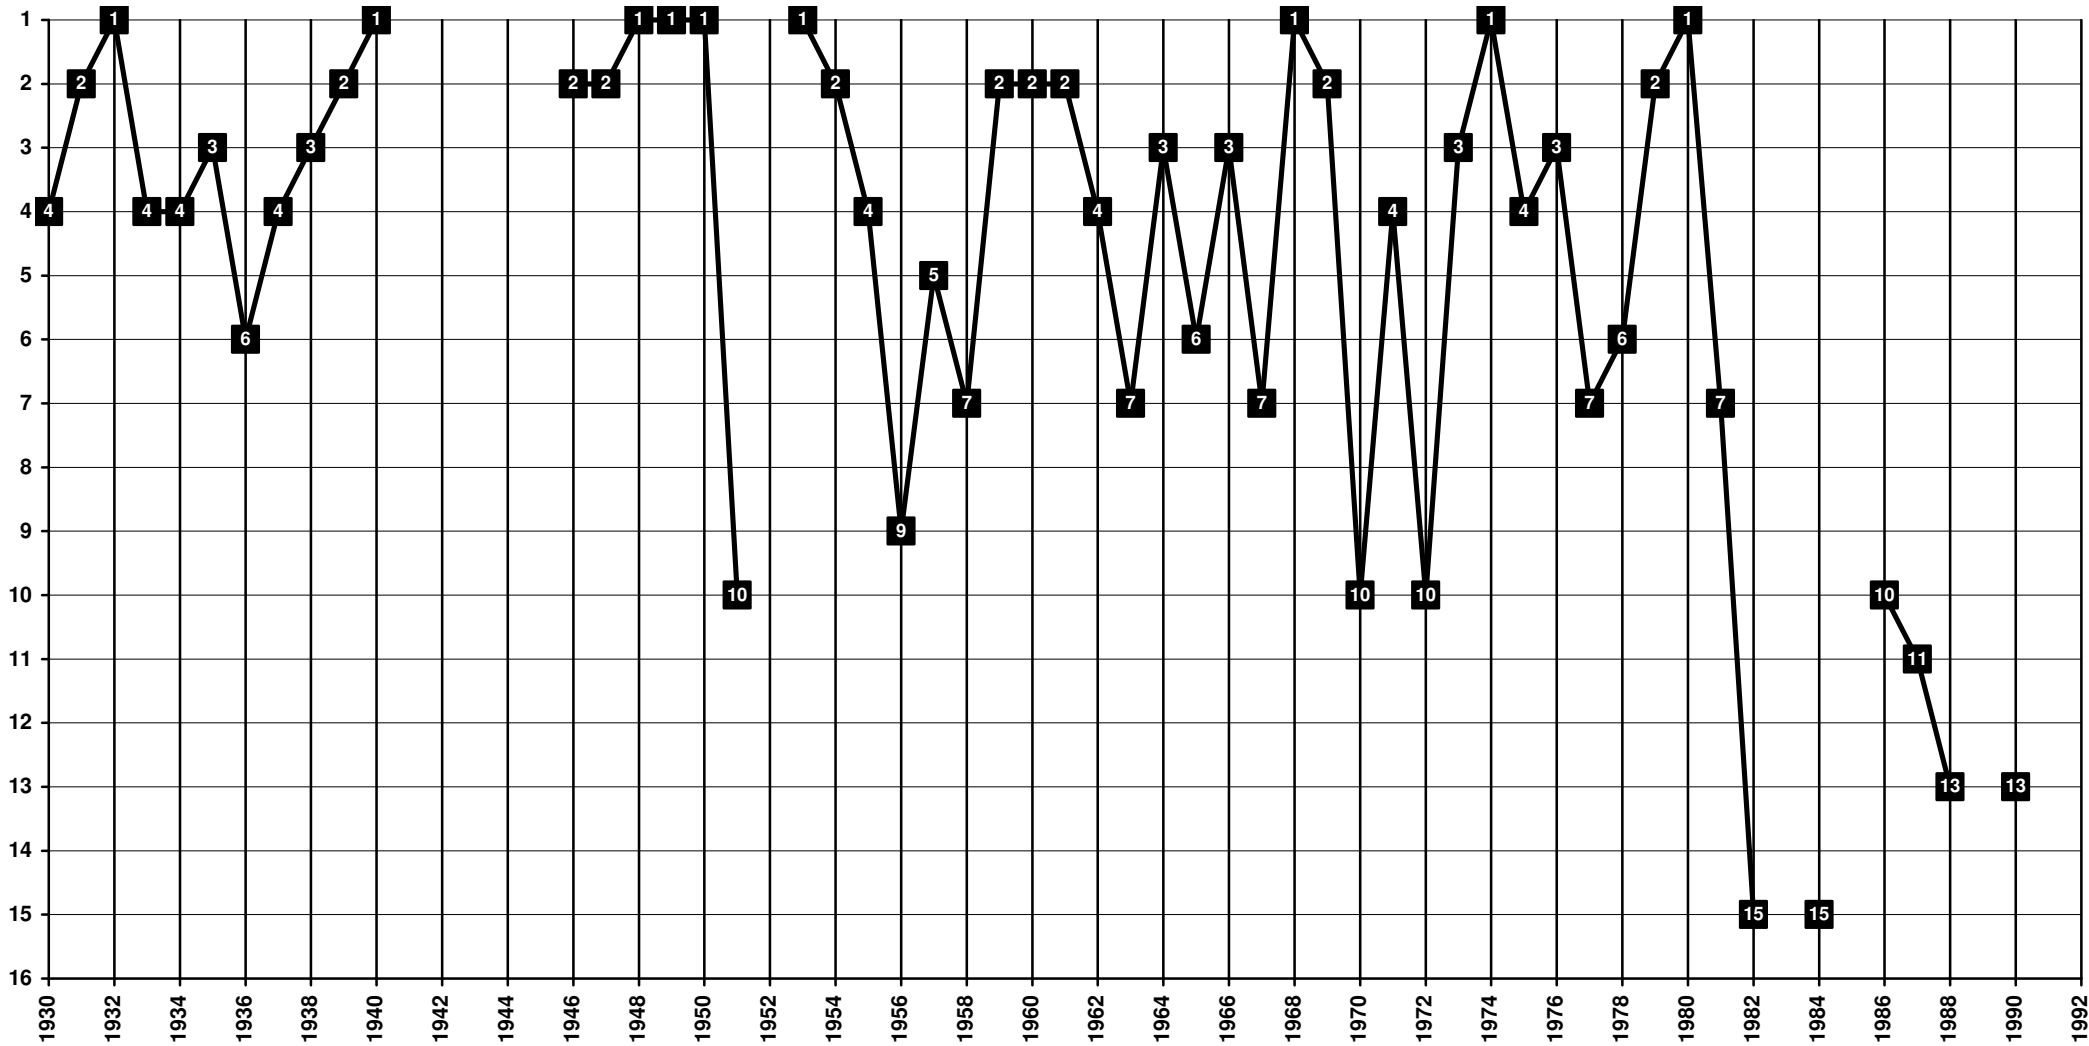

Denmark - Tier 1 - Final Table Places

1876-1992 **Kjøbenhavns BK** (merged with B 1903 København to FC København) [København]