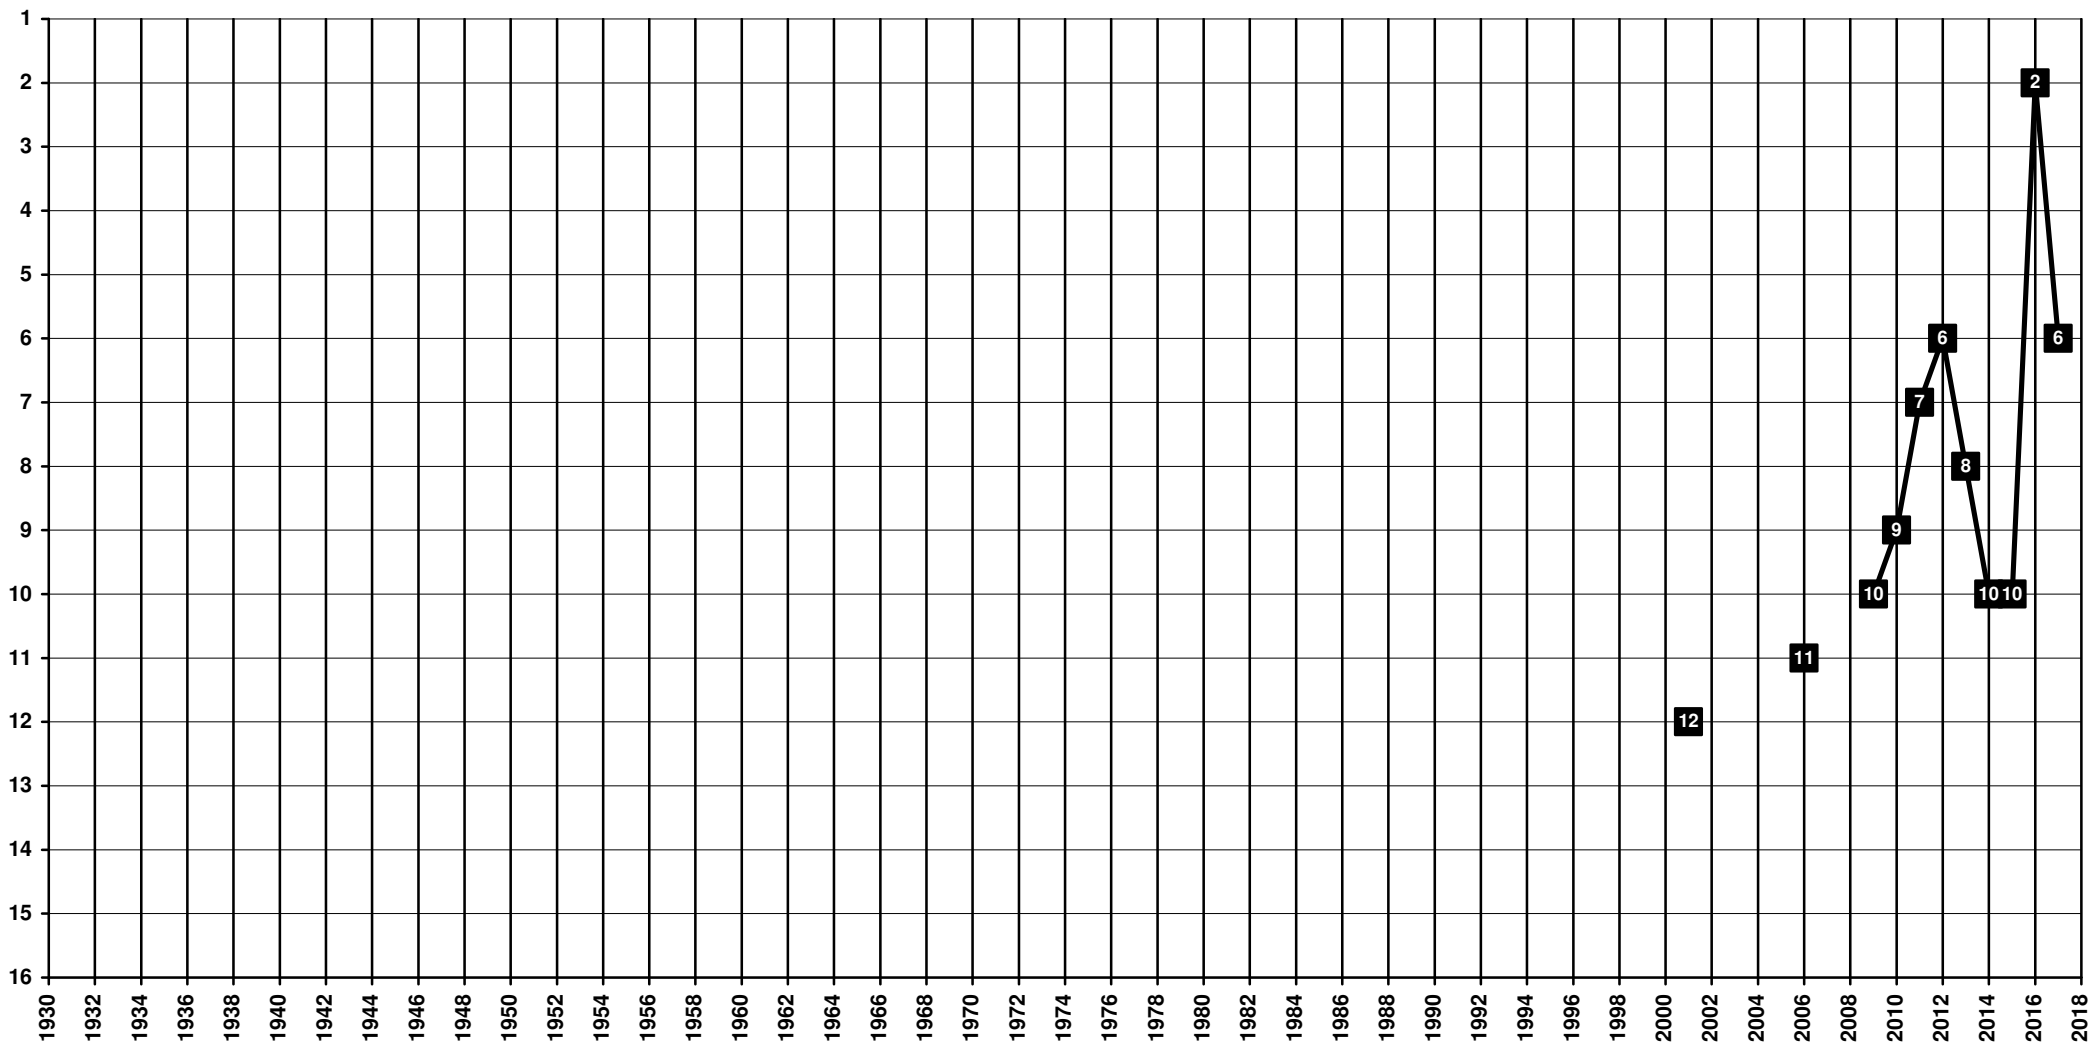

# Denmark - Tier 1 - Final Table Places

1885 **Aalborg BK** [Aalborg]

# Denmark - Tier 1 - Final Table Places

1924 **Esbjerg fB** [Esbjerg]

# Denmark - Tier 1 - Final Table Places

1991 **Farum BK** (merge of Farum IK and Stavsholt BK) | 2003 **FC Nordsjælland** [Farum]

# Denmark - Tier 1 - Final Table Places

1906 **Haderslev FK** | 2000 **HFK Sønderjylland** | 2004 **SønderjyskE** [Haderslev]