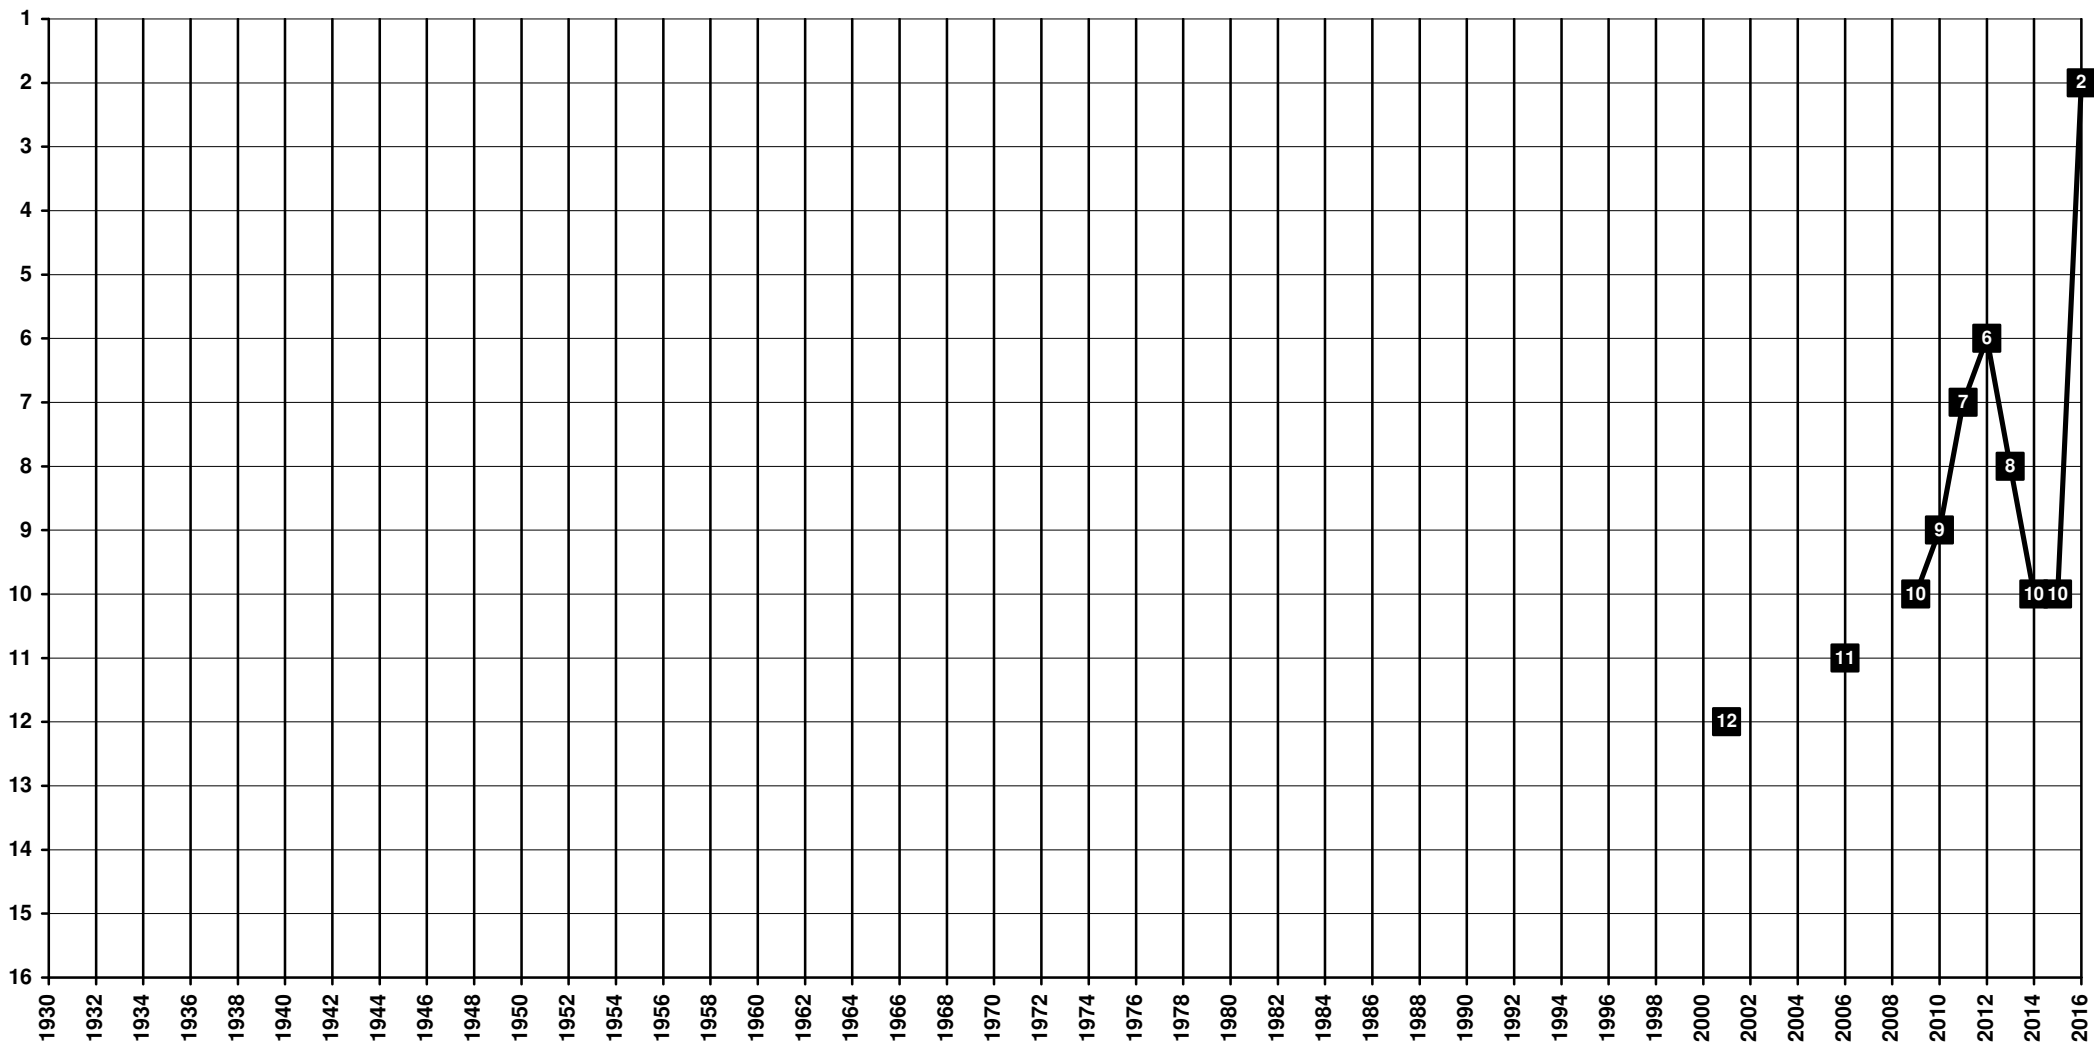

Denmark - Tier 1 - Final Table Places

1885 **Aalborg BK** [Aalborg]

Denmark - Tier 1 - Final Table Places

1880 AGF Aarhus [Aarhus]

Denmark - Tier 1 - Final Table Places

1924 **Esbjerg fB** [Esbjerg]

Denmark - Tier 1 - Final Table Places

1991 **Farum BK** (merge of Farum IK and Stavsholt BK) | 2003 **FC Nordsjælland** [Farum]

Denmark - Tier 1 - Final Table Places

1906 **Haderslev FK** | 2000 **HFK Sønderjylland** | 2004 **SønderjyskE** [Haderslev]