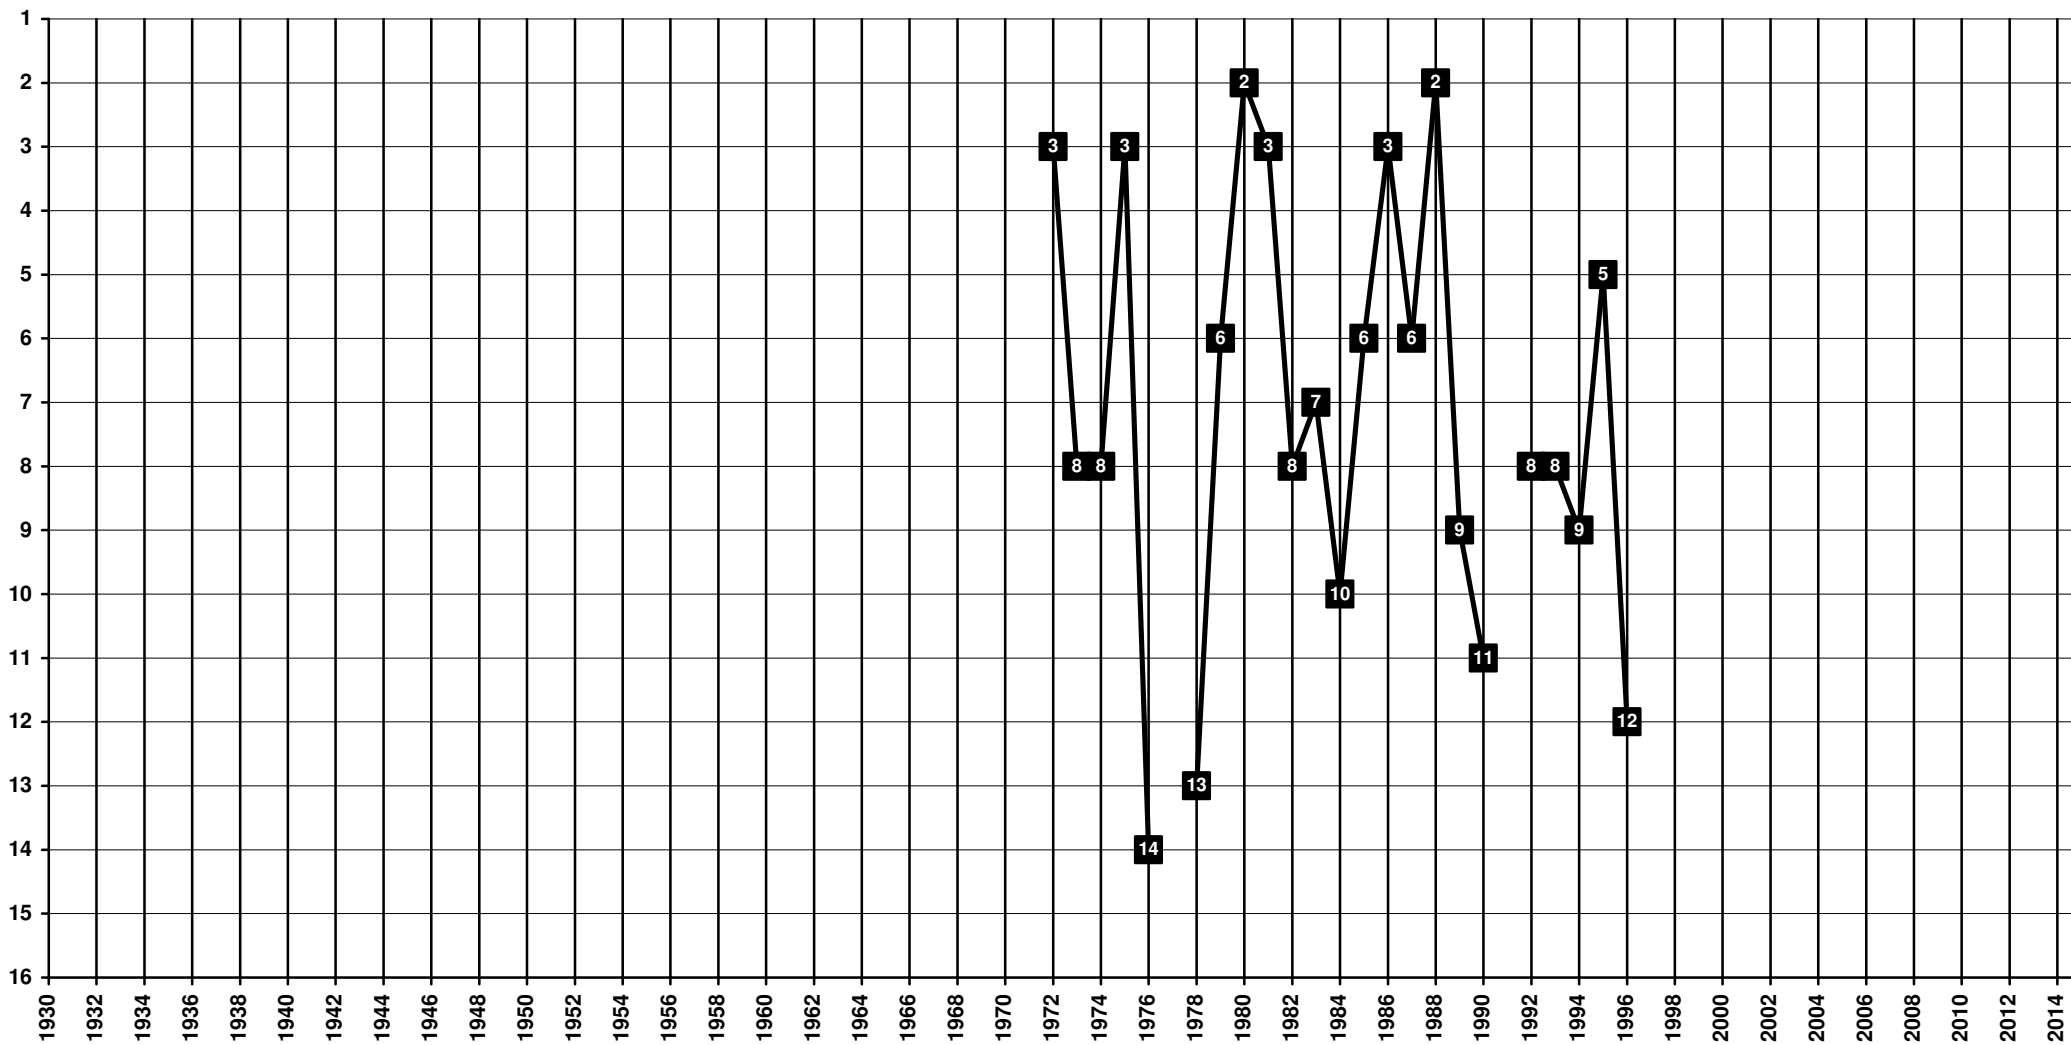

Denmark - Tier 1 - Final Table Places

1939 **Næstved IF** | 1996 **Næstved BK** [Næstved]