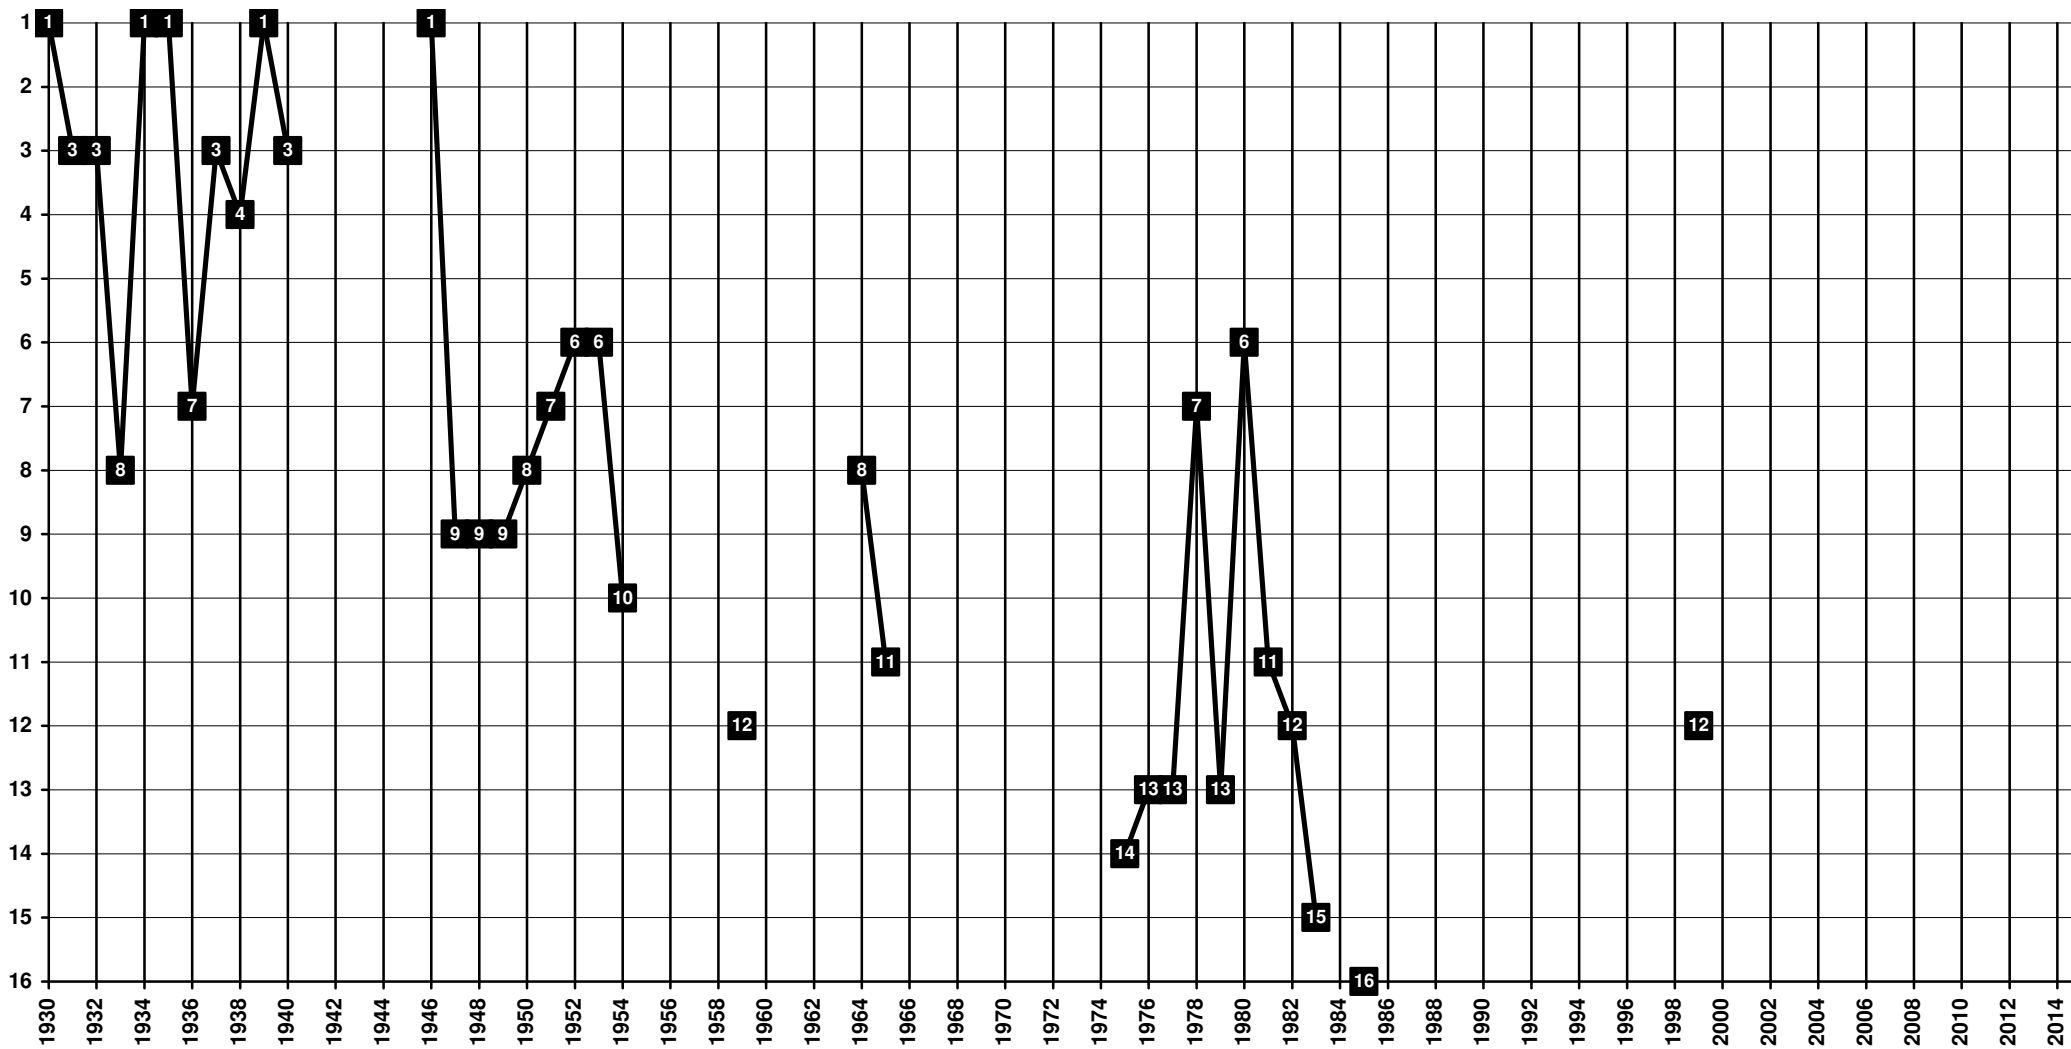

Denmark - Tier 1 - Final Table Places

1885 **Aalborg BK** [Aalborg]

Denmark - Tier 1 - Final Table Places

1880 AGF Aarhus [Aarhus]

Denmark - Tier 1 - Final Table Places

1924 **Esbjerg fB** [Esbjerg]

Denmark - Tier 1 - Final Table Places

Denmark - Tier 1 - Final Table Places

1913 **Hobro IK** [Hobro]

Denmark - Tier 1 - Final Table Places

1994 **AC Horsens** (merge of Horsens fS and FC Horsens) [Horsens]

Denmark - Tier 1 - Final Table Places

1925 Hvidovre IF [Hvidovre]

Denmark - Tier 1 - Final Table Places

1935-1999 **Ikast FS** (merged with Herning Fremad to FC Midtjylland) [Ikast]

Denmark - Tier 1 - Final Table Places

1889 Akademisk København [København]

Denmark - Tier 1 - Final Table Places

1893 **B.93 København** [København]

Denmark - Tier 1 - Final Table Places

1964 **Brøndby København** (merge of Brøndbyøster IF and Brøndbyvester IF) [København]

Denmark - Tier 1 - Final Table Places