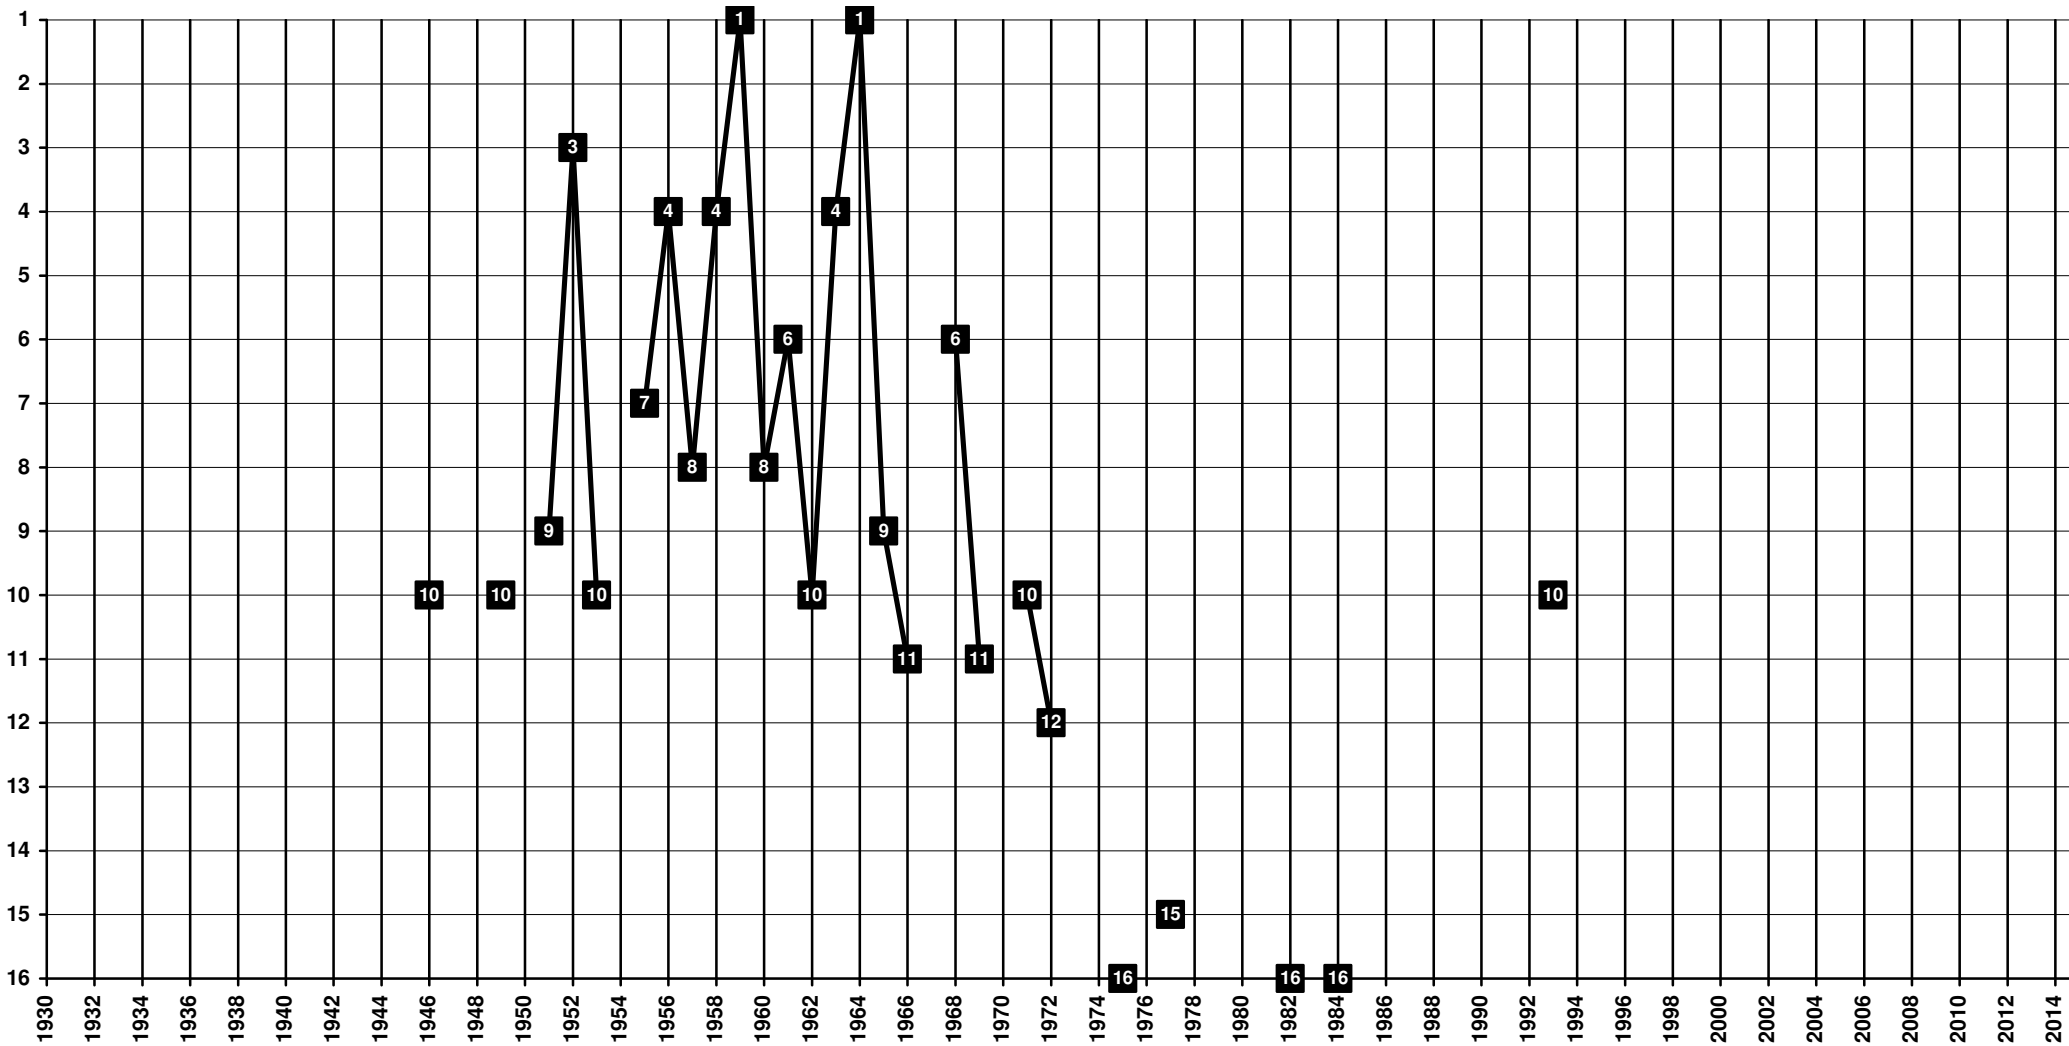

Denmark - Tier 1 - Final Table Places

1927-2009 **Køge BK** (merged with Herfølge BK to HB Køge) [Køge]

Denmark - Tier 1 - Final Table Places

1921 Lyngby BK | 1994 Lyngby FC | 2001 Lyngby BK [Kongens Lyngby]

Denmark - Tier 1 - Final Table Places

1939 Næstved IF | 1996 Næstved BK [Næstved]

Denmark - Tier 1 - Final Table Places

1909 **B 1909 Odense** (2006-2013 merged with B 1913 Odense and Dalum IF to FC Fyn) [Odense]