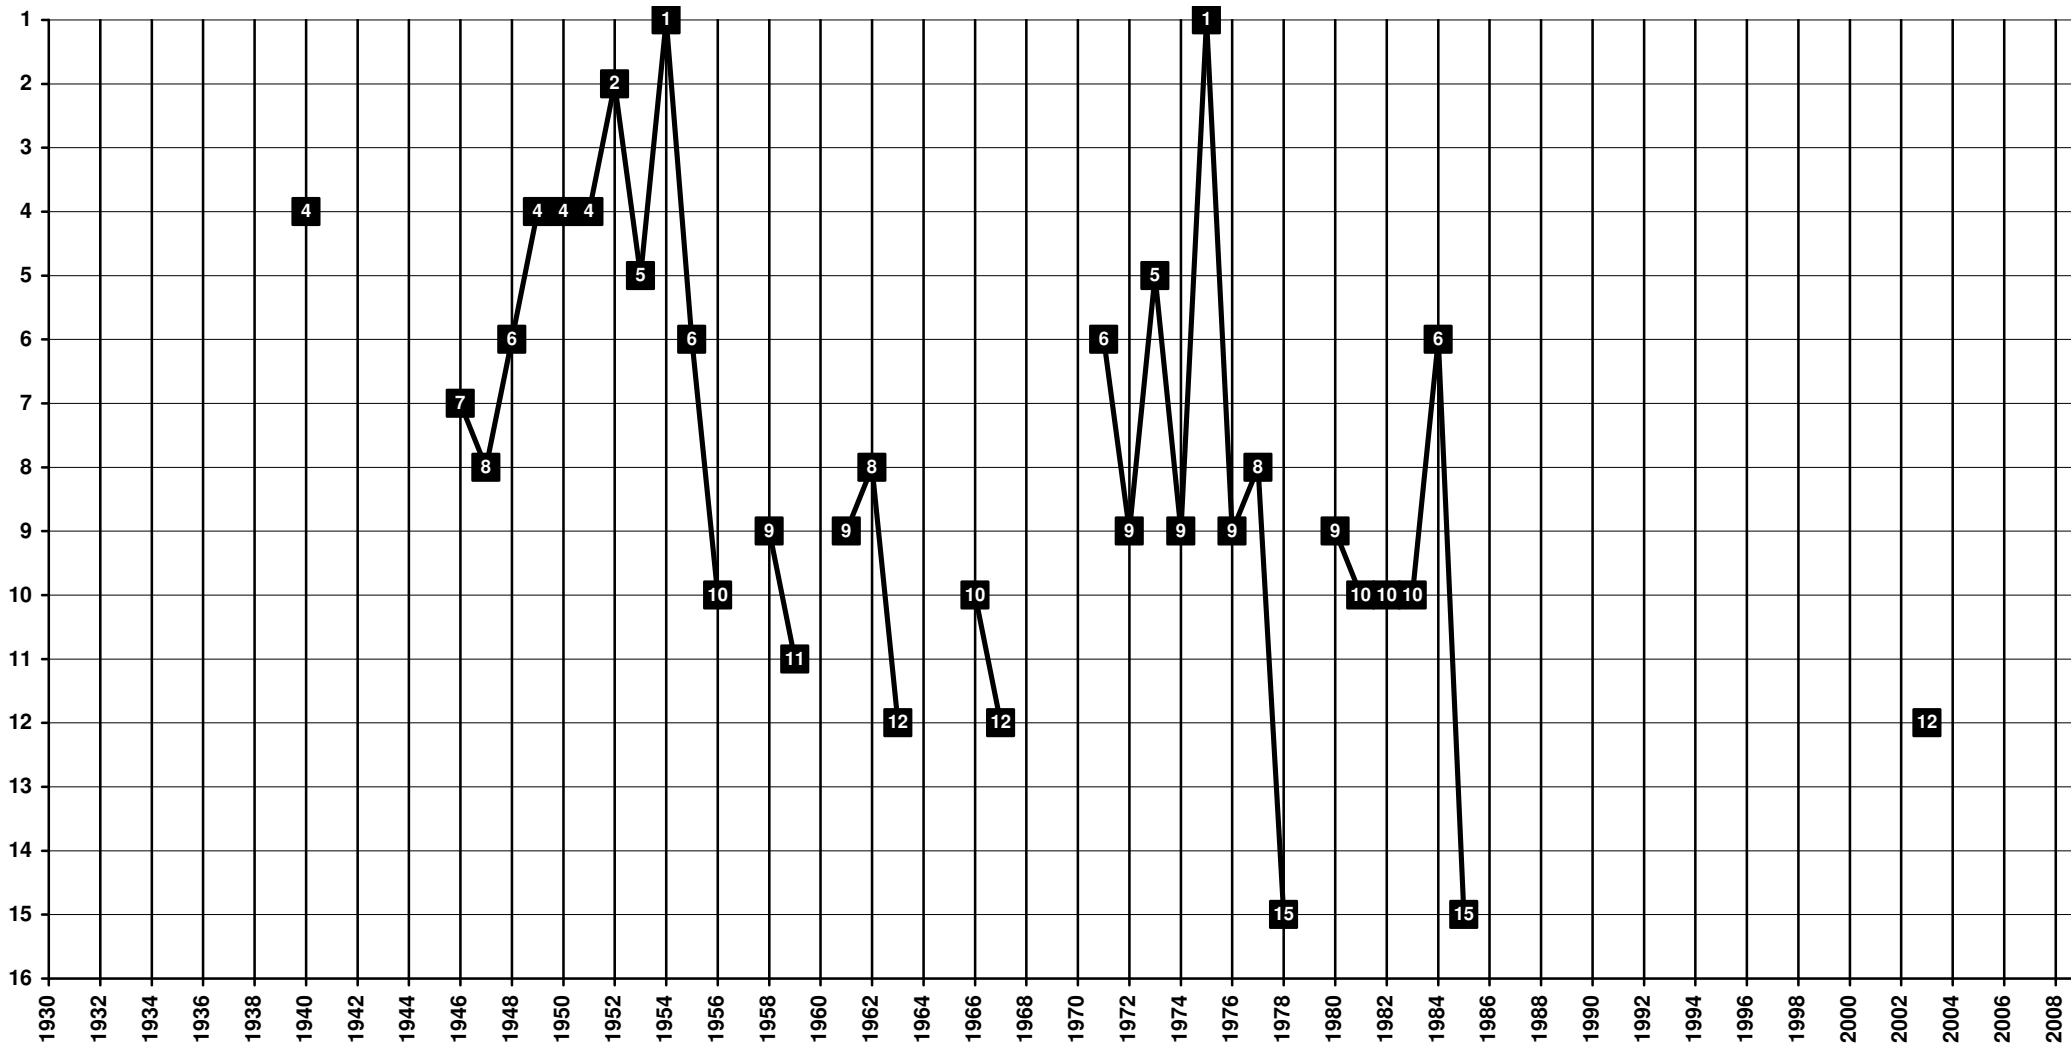

1886 Frem København [København]

Denmark - Tier 1 - Final Table Places

1992 **FC København** (merge of Kjøbenhavns BK and B 1903 København) [København]

Denmark - Tier 1 - Final Table Places

1903-1992 **B 1903 København** (merged with Kjøbenhavns BK to FC København) [København]

Denmark - Tier 1 - Final Table Places

1876-1992 **Kjøbenhavns BK** (merged with B 1903 København to FC København) [København]

Denmark - Tier 1 - Final Table Places

2009 **HB Køge** (merge of Herfølge BK and Køge BK) [Køge]

Denmark - Tier 1 - Final Table Places

1927-2009 **Køge BK** (merged with Herfølge BK to HB Køge) [Køge]

Denmark - Tier 1 - Final Table Places

1921 Lyngby BK | 1994 Lyngby FC | 2001 Lyngby BK [Kongens Lyngby]