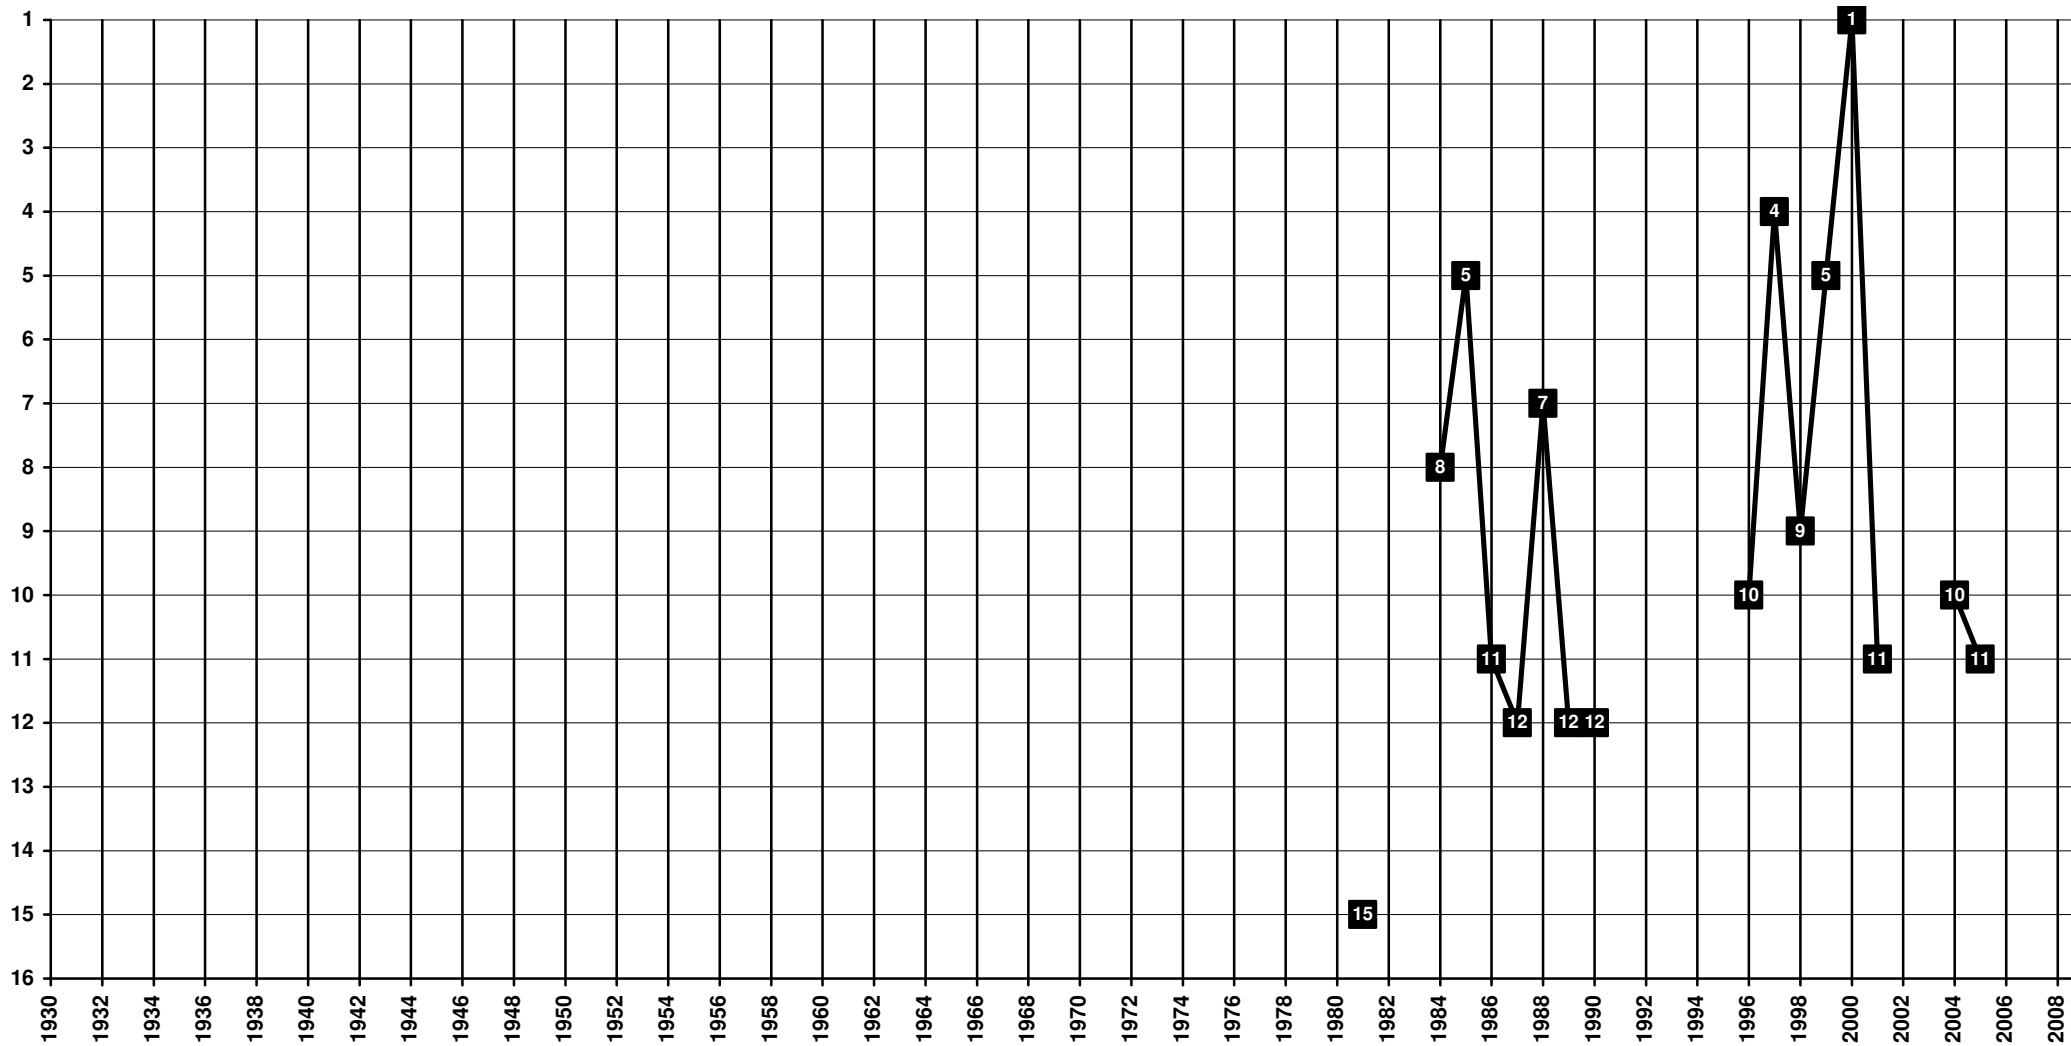

# Denmark - Tier 1 - Final Table Places

1885 **Aalborg BK** [Aalborg]

# Denmark - Tier 1 - Final Table Places

1906 **Haderslev FK** | 2000 **HFK Sønderjylland** | 2004 **SønderjyskE** [Haderslev]

# Denmark - Tier 1 - Final Table Places

1921-2009 **Herfølge BK** (merged with Køge BK to HB Køge) [Herfølge]