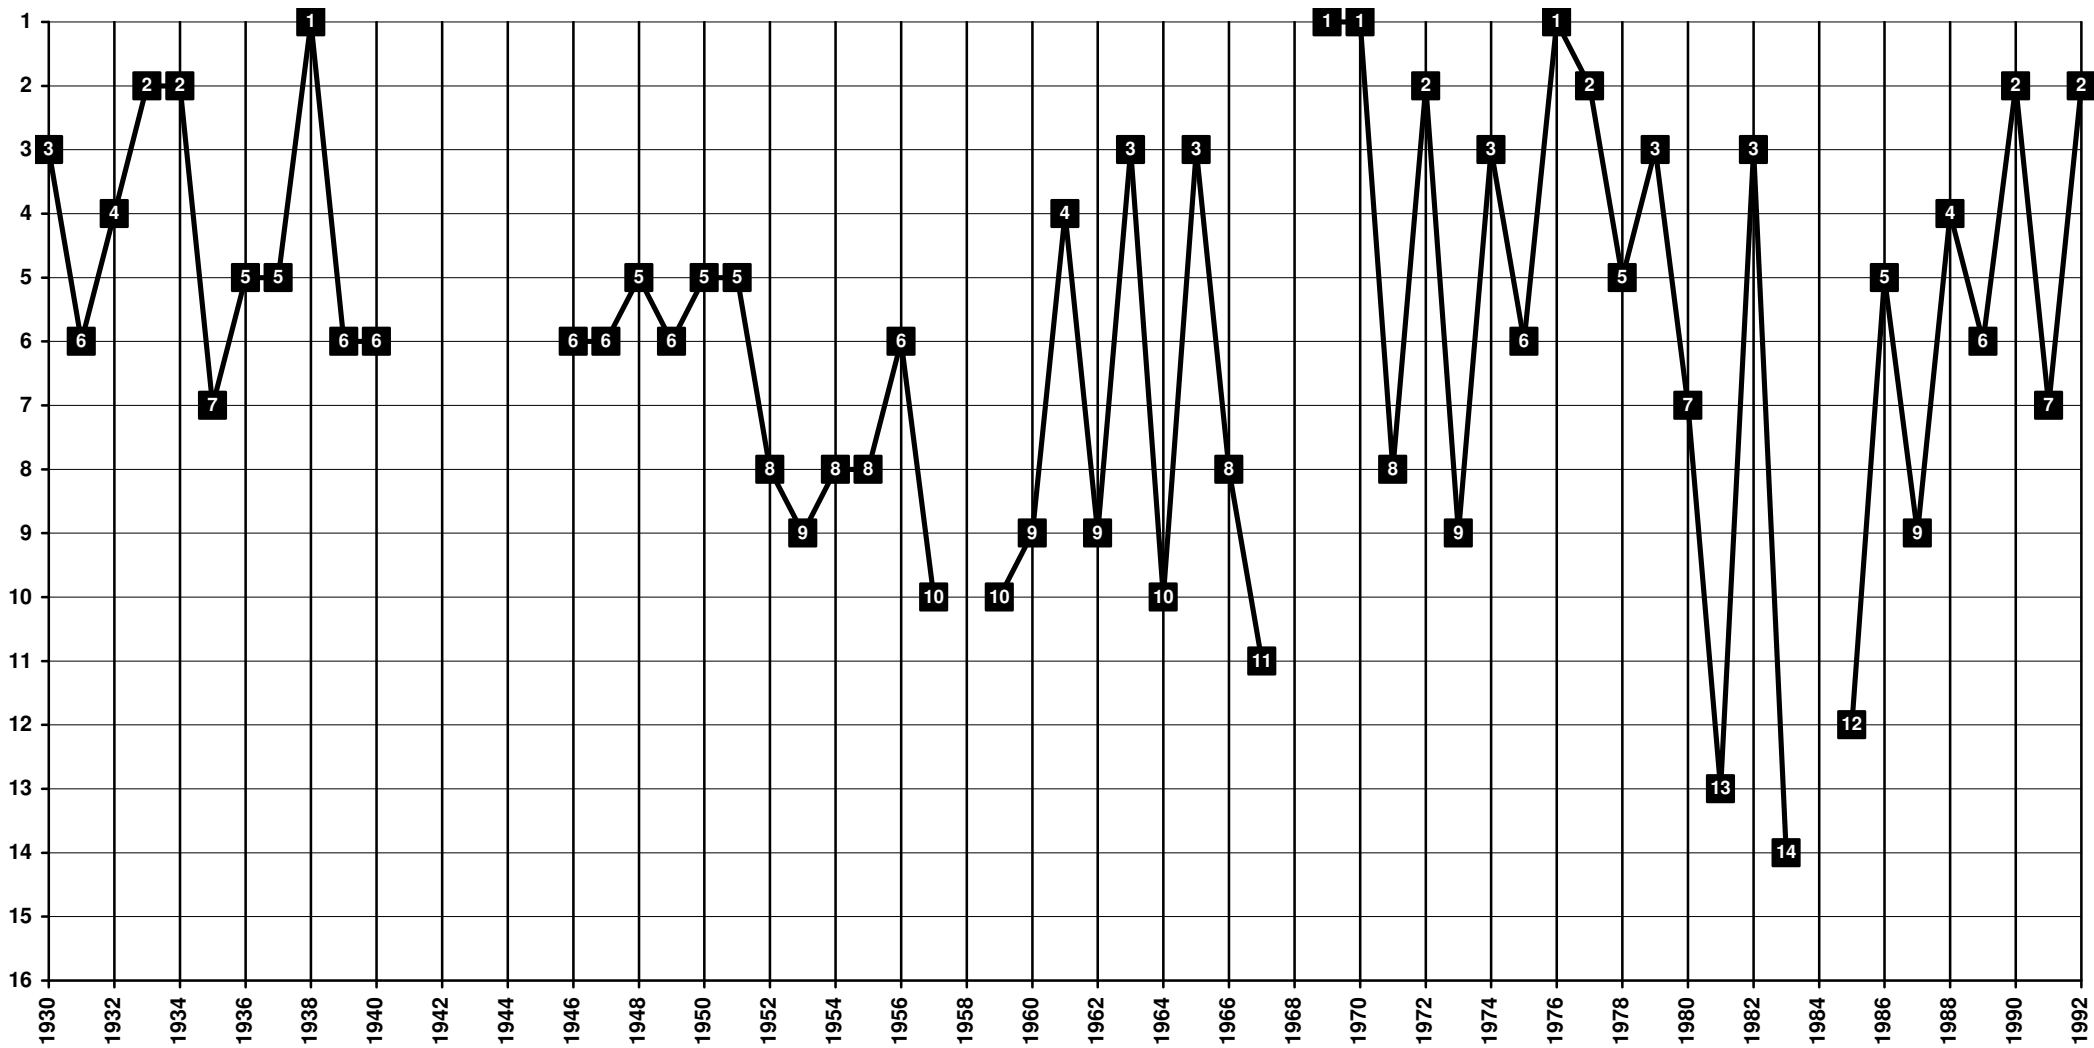

Denmark - Tier 1 - Final Table Places

1893 **B.93 København** [København]

Denmark - Tier 1 - Final Table Places

1964 **Brøndby København** (merge of Brøndbyøster IF and Brøndbyvester IF) [København]

Denmark - Tier 1 - Final Table Places

1886 Frem København [København]

Denmark - Tier 1 - Final Table Places

1992 **FC København** (merge of Kjøbenhavns BK and B 1903 København) [København]

Denmark - Tier 1 - Final Table Places

1903-1992 **B 1903 København** (merged with Kjøbenhavns BK to FC København) [København]

Denmark - Tier 1 - Final Table Places

1876-1992 **Kjøbenhavns BK** (merged with B 1903 København to FC København) [København]

Denmark - Tier 1 - Final Table Places

2009 **HB Køge** (merge of Herfølge BK and Køge BK) [Køge]