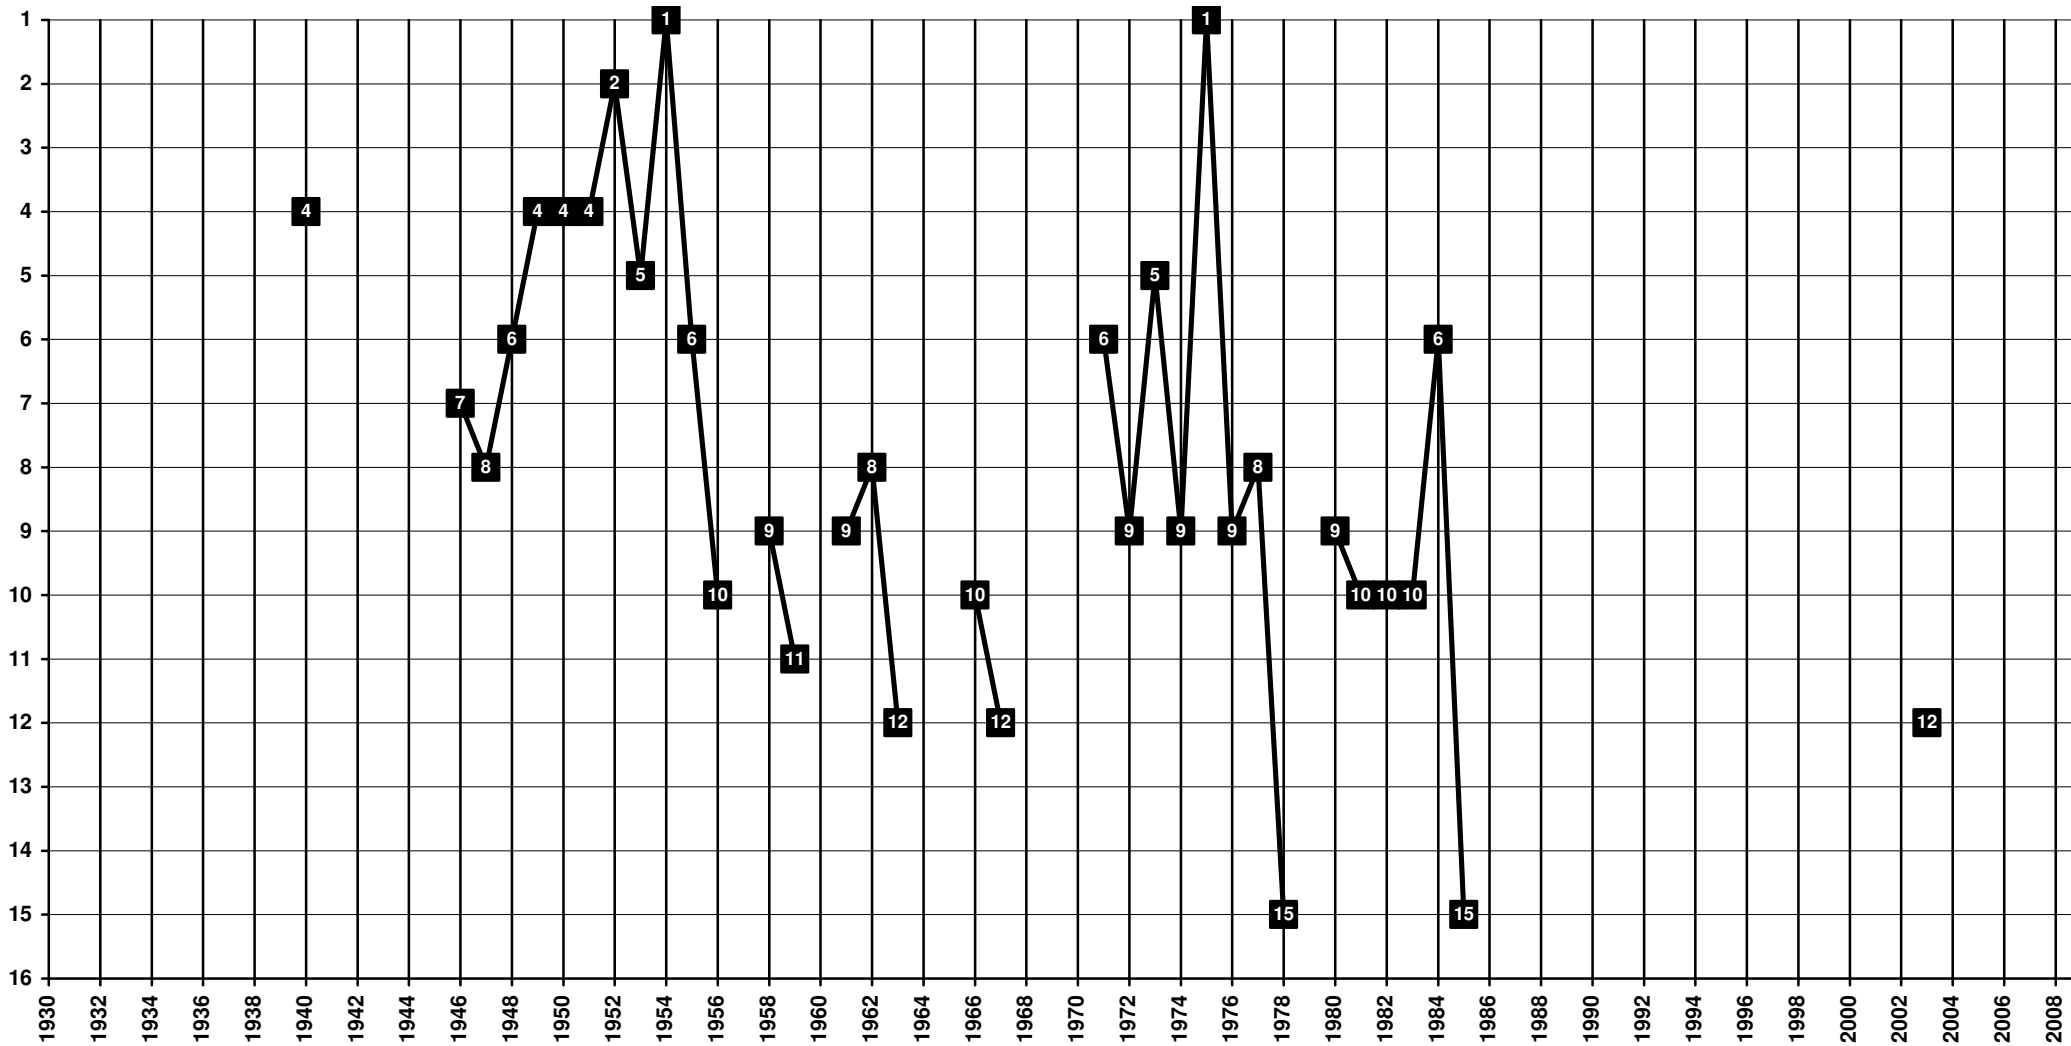

# Denmark - Tier 1 - Final Table Places

2009 **HB Køge** (merge of Herfølge BK and Køge BK) [Køge]

# Denmark - Tier 1 - Final Table Places

1927-2009 **Køge BK** (merged with Herfølge BK to HB Køge) [Køge]