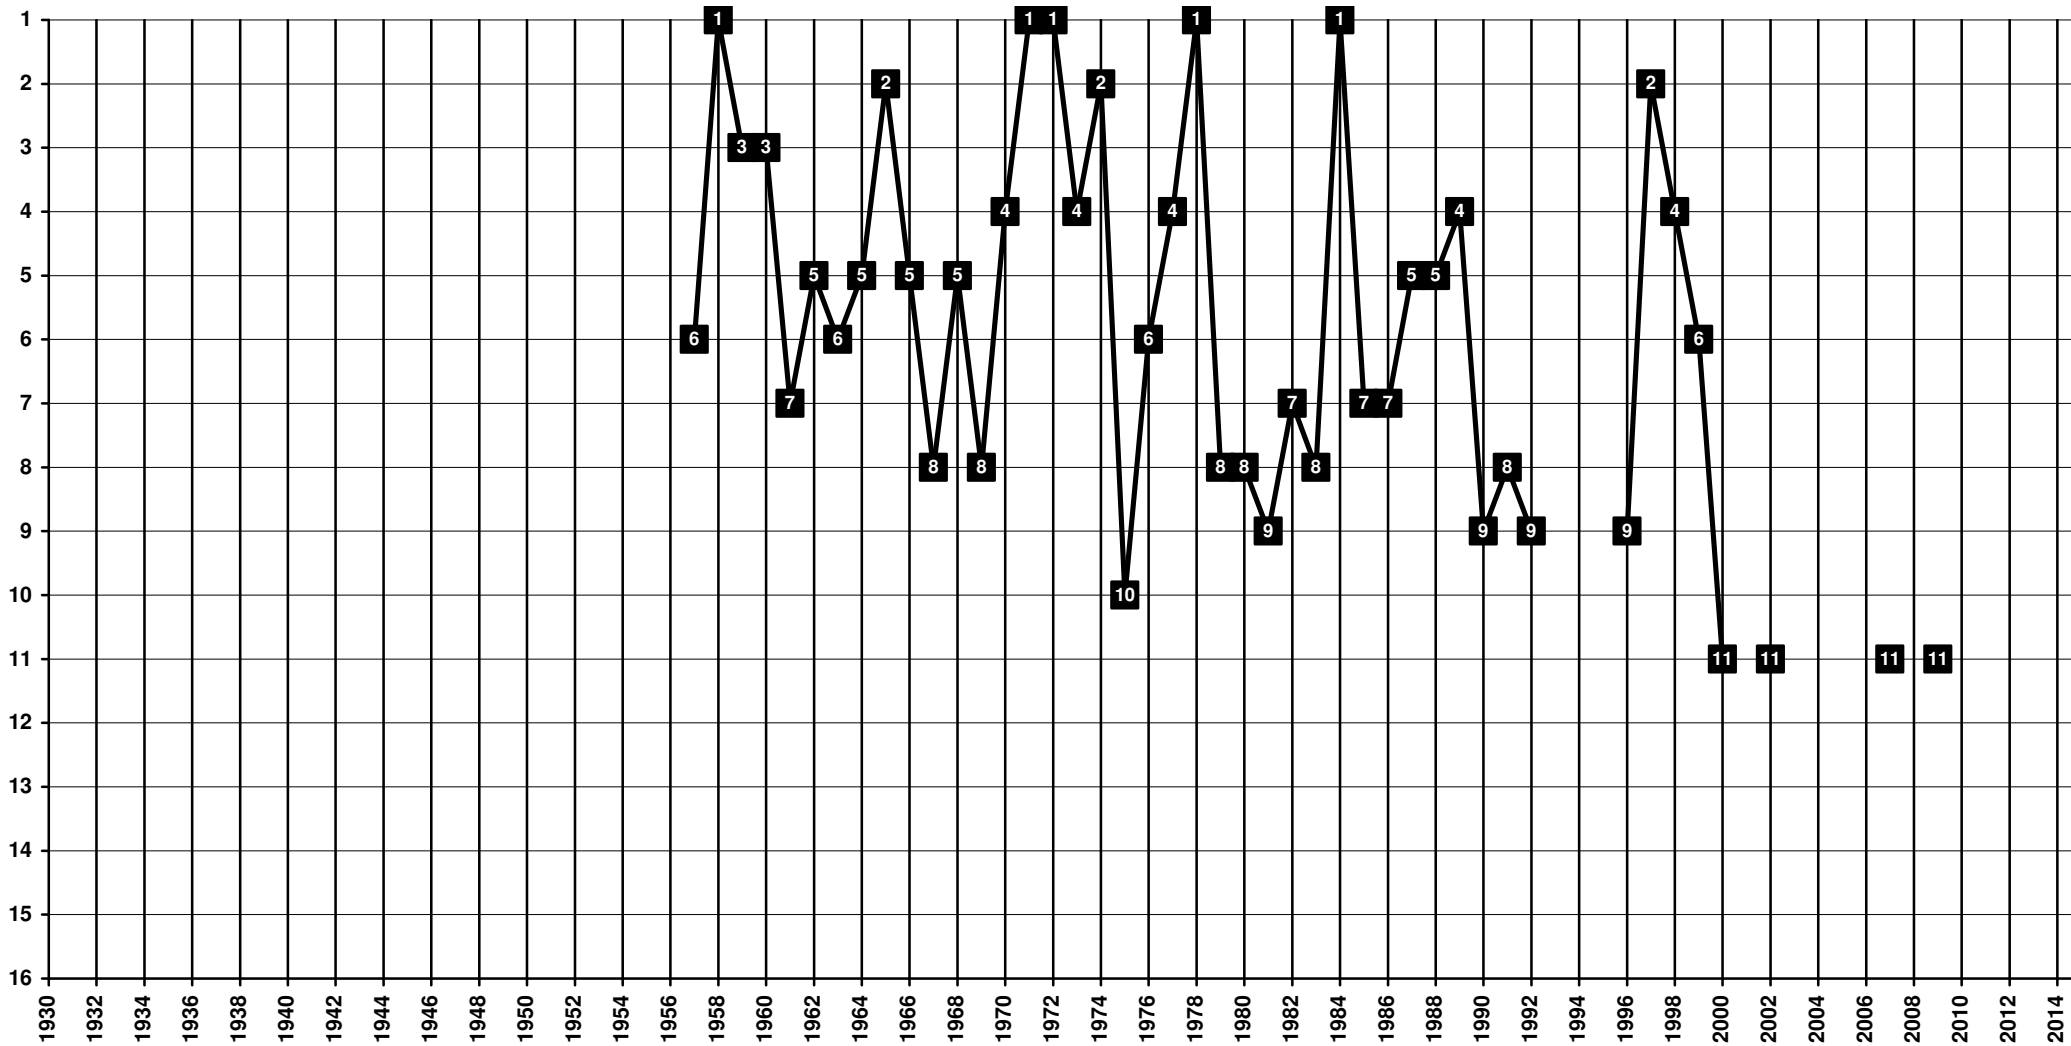

# Denmark - Tier 1 - Final Table Places

1891 **Vejle BK** [Vejle]