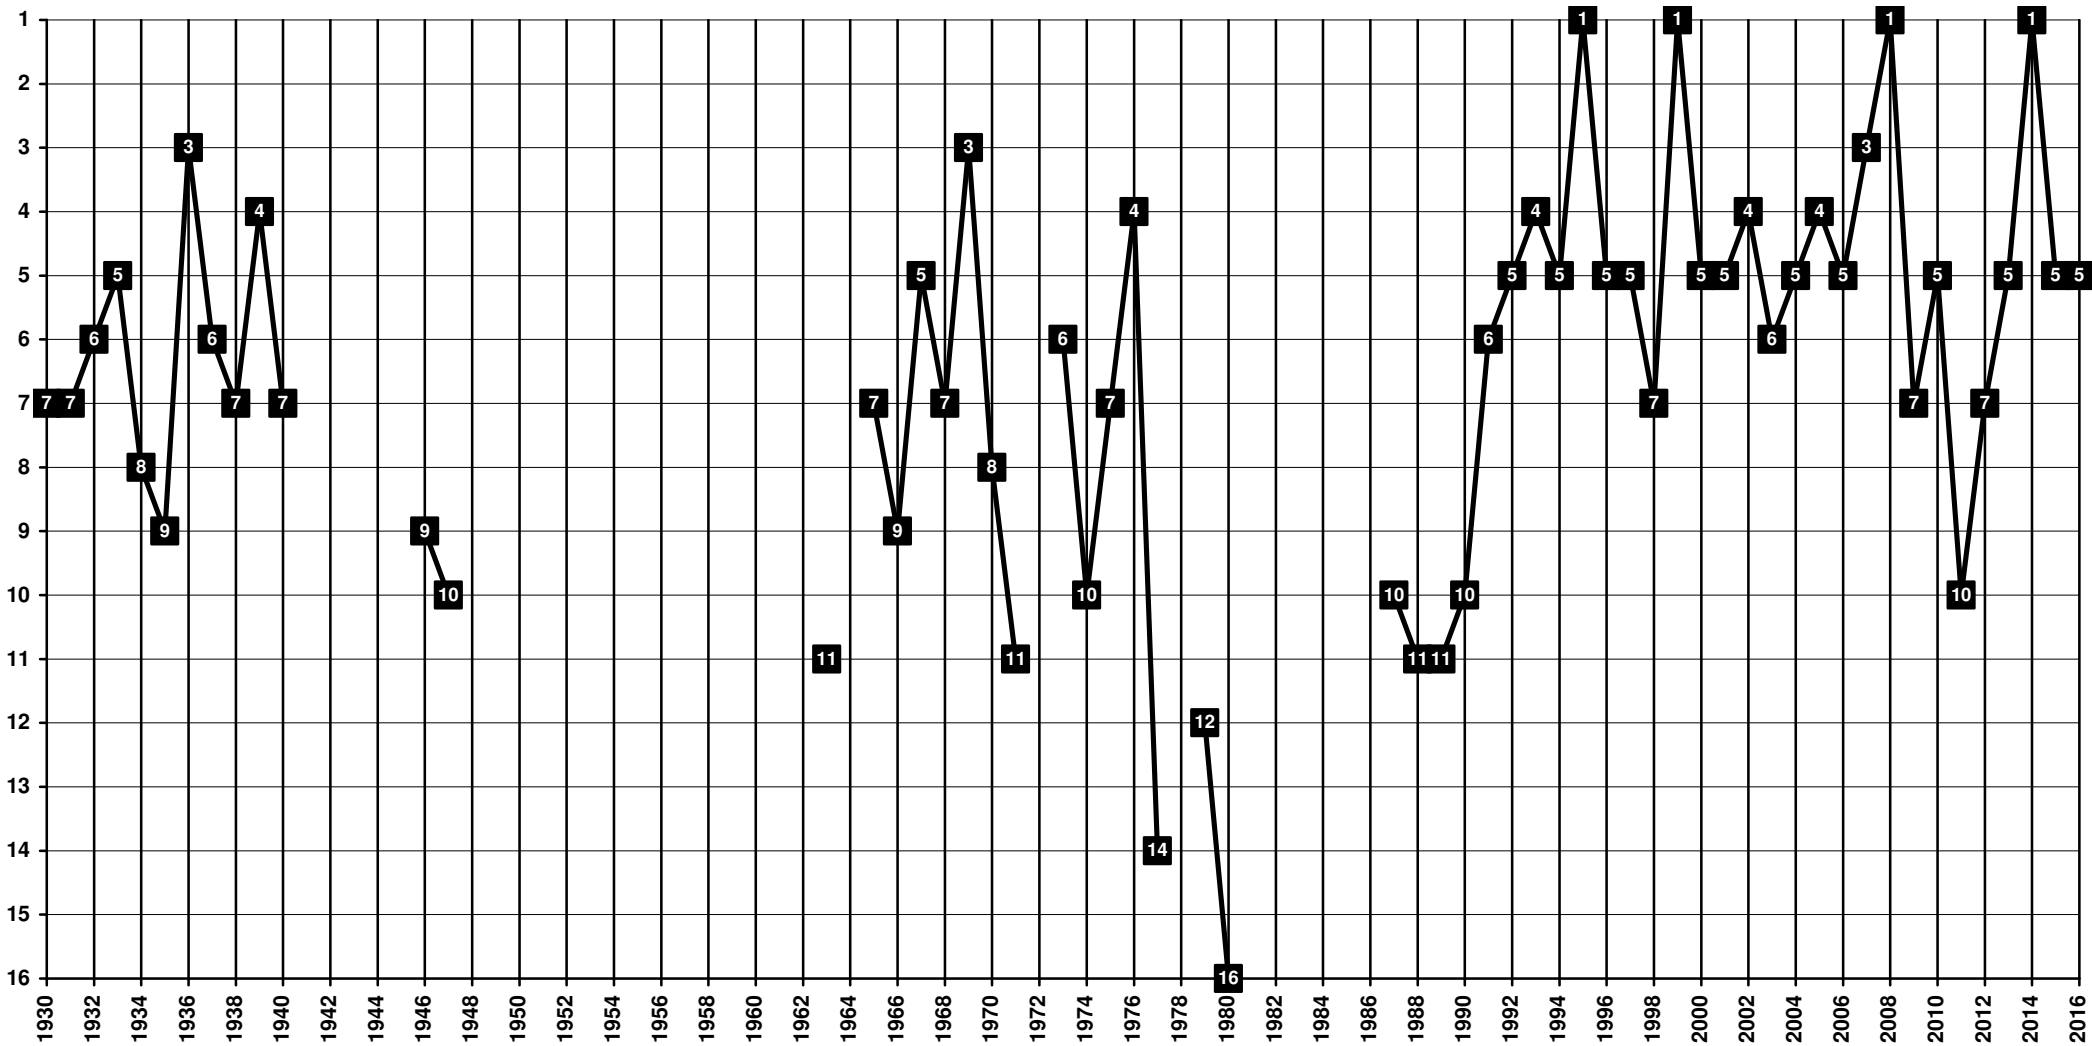

Denmark - Tier 1 - Final Table Places

1885 **Aalborg BK** [Aalborg]

Denmark - Tier 1 - Final Table Places

1880 AGF Aarhus [Aarhus]

Denmark - Tier 1 - Final Table Places

1924 **Esbjerg fB** [Esbjerg]

Denmark - Tier 1 - Final Table Places

1991 **Farum BK** (merge of Farum IK and Stavsholt BK) | 2003 **FC Nordsjælland** [Farum]

Denmark - Tier 1 - Final Table Places

1906 **Haderslev FK** | 2000 **HFK Sønderjylland** | 2004 **SønderjyskE** [Haderslev]