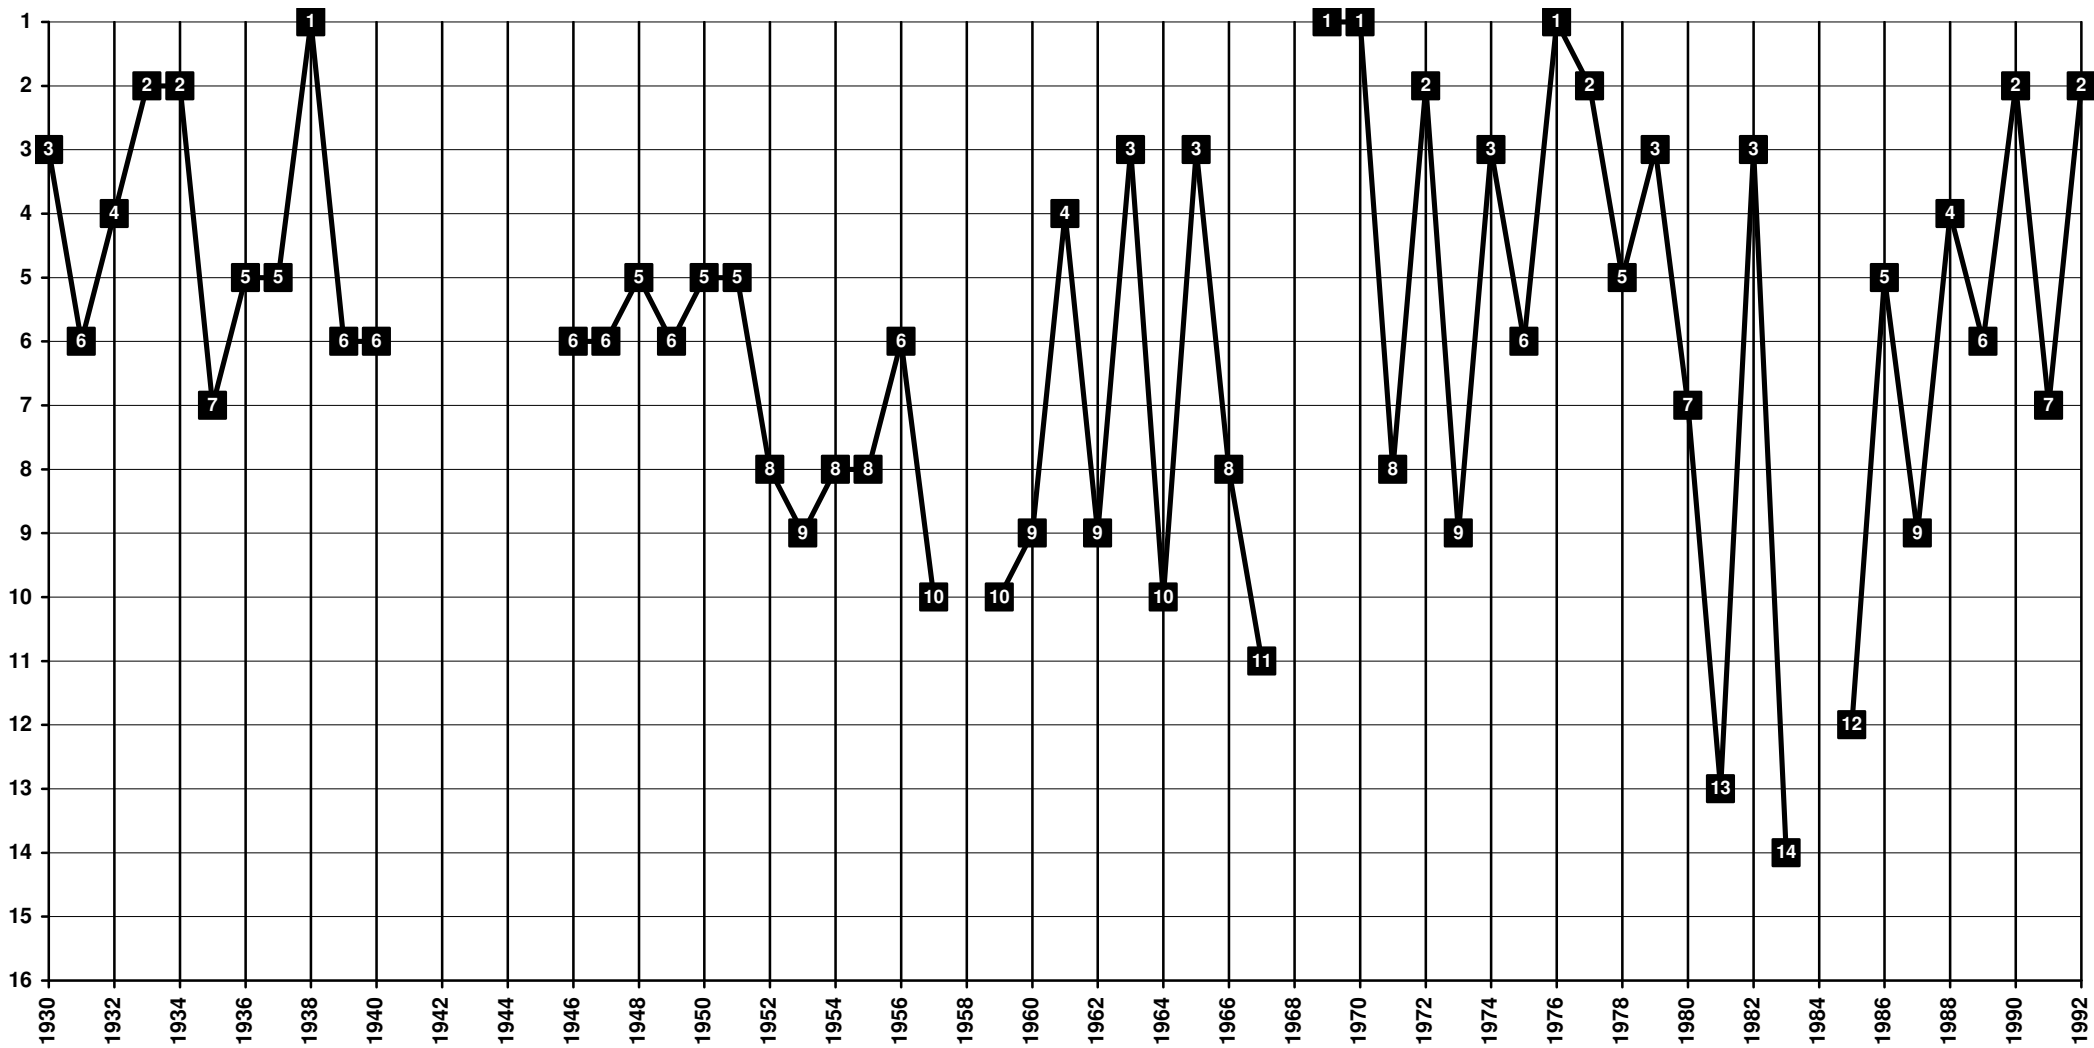

Denmark - Tier 1 - Final Table Places

1903-1992 **B 1903 København** (merged with Kjøbenhavns BK to FC København) [København]