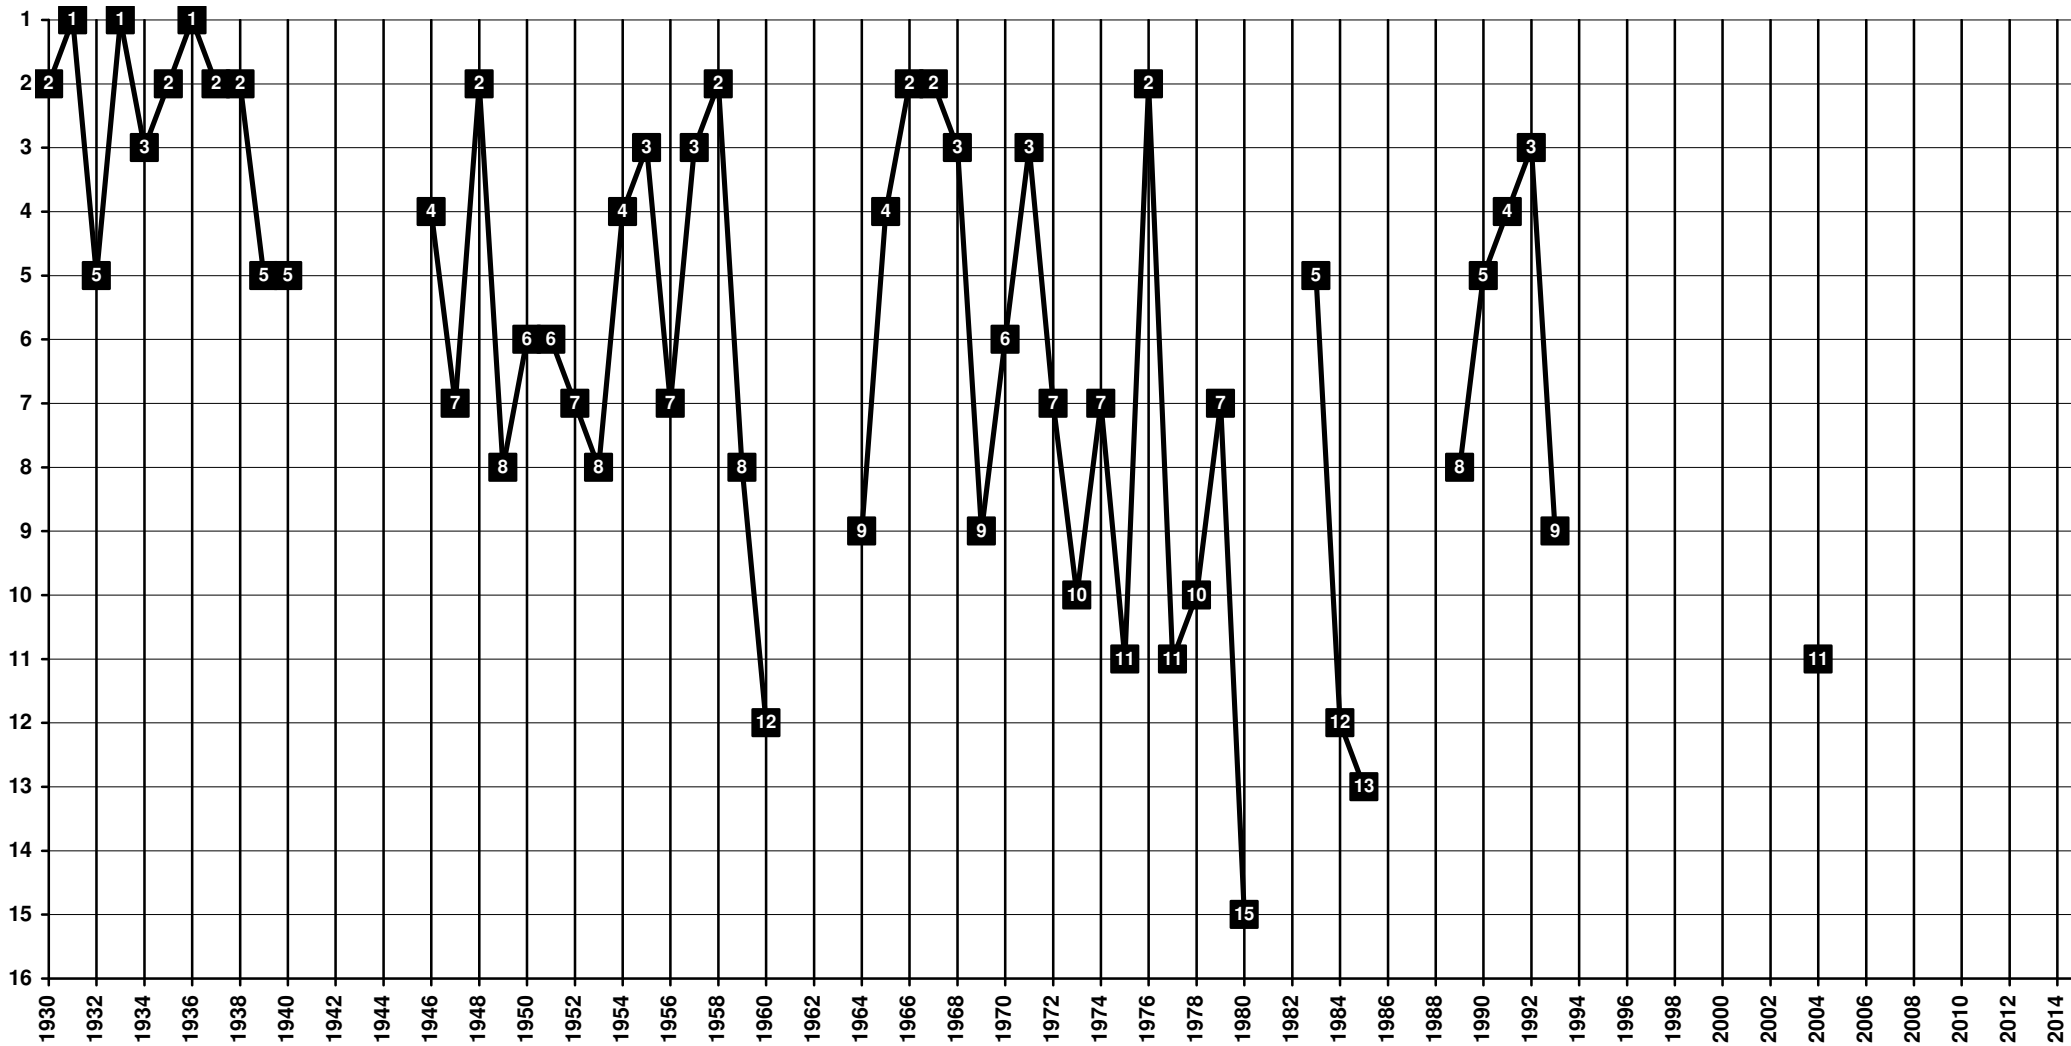

Denmark - Tier 1 - Final Table Places

1886 Frem København [København]