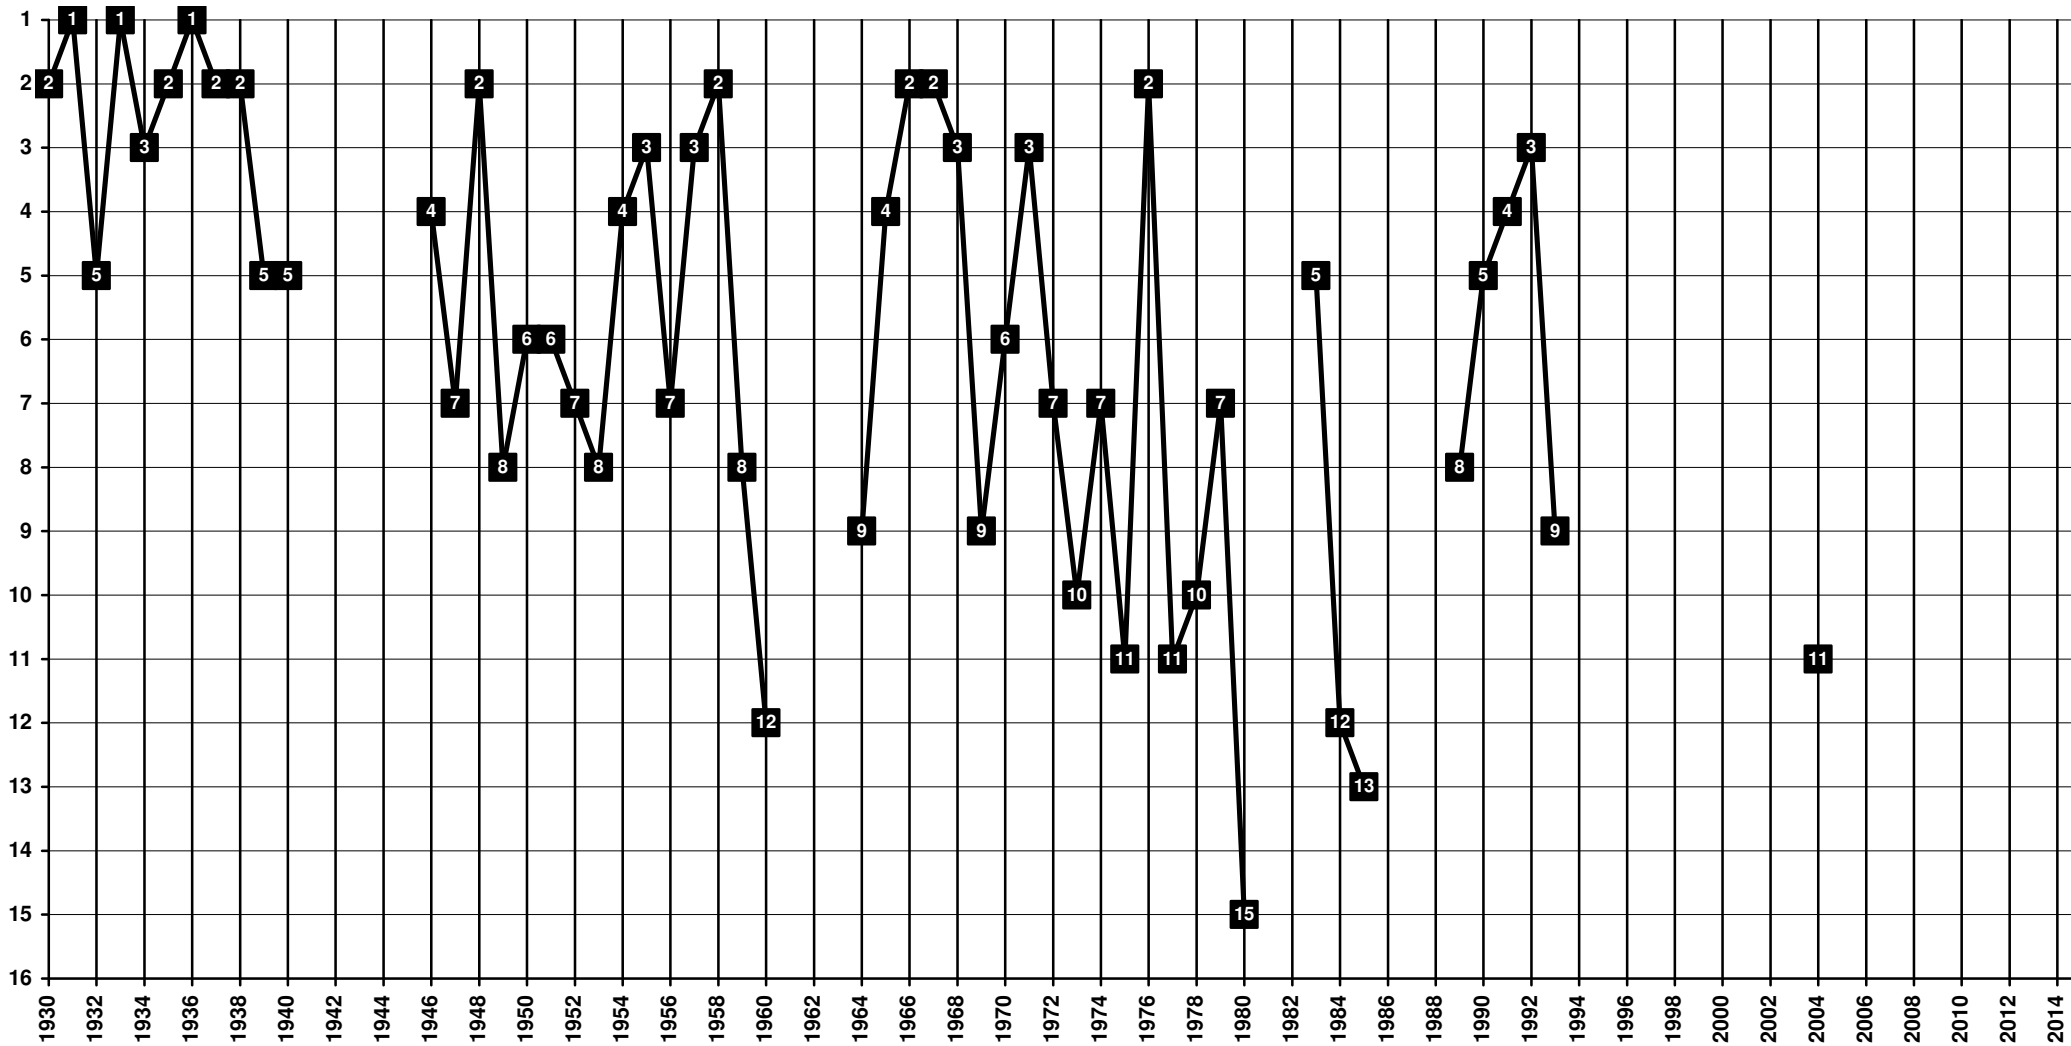

Denmark - Tier 1 - Final Table Places

1893 **B.93 København** [København]

Denmark - Tier 1 - Final Table Places

1964 **Brøndby København** (merge of Brøndbyøster IF and Brøndbyvester IF) [København]

Denmark - Tier 1 - Final Table Places

1886 Frem København [København]

Denmark - Tier 1 - Final Table Places

1992 **FC København** (merge of Kjøbenhavns BK and B 1903 København) [København]

Denmark - Tier 1 - Final Table Places

1903-1992 **B 1903 København** (merged with Kjøbenhavns BK to FC København) [København]