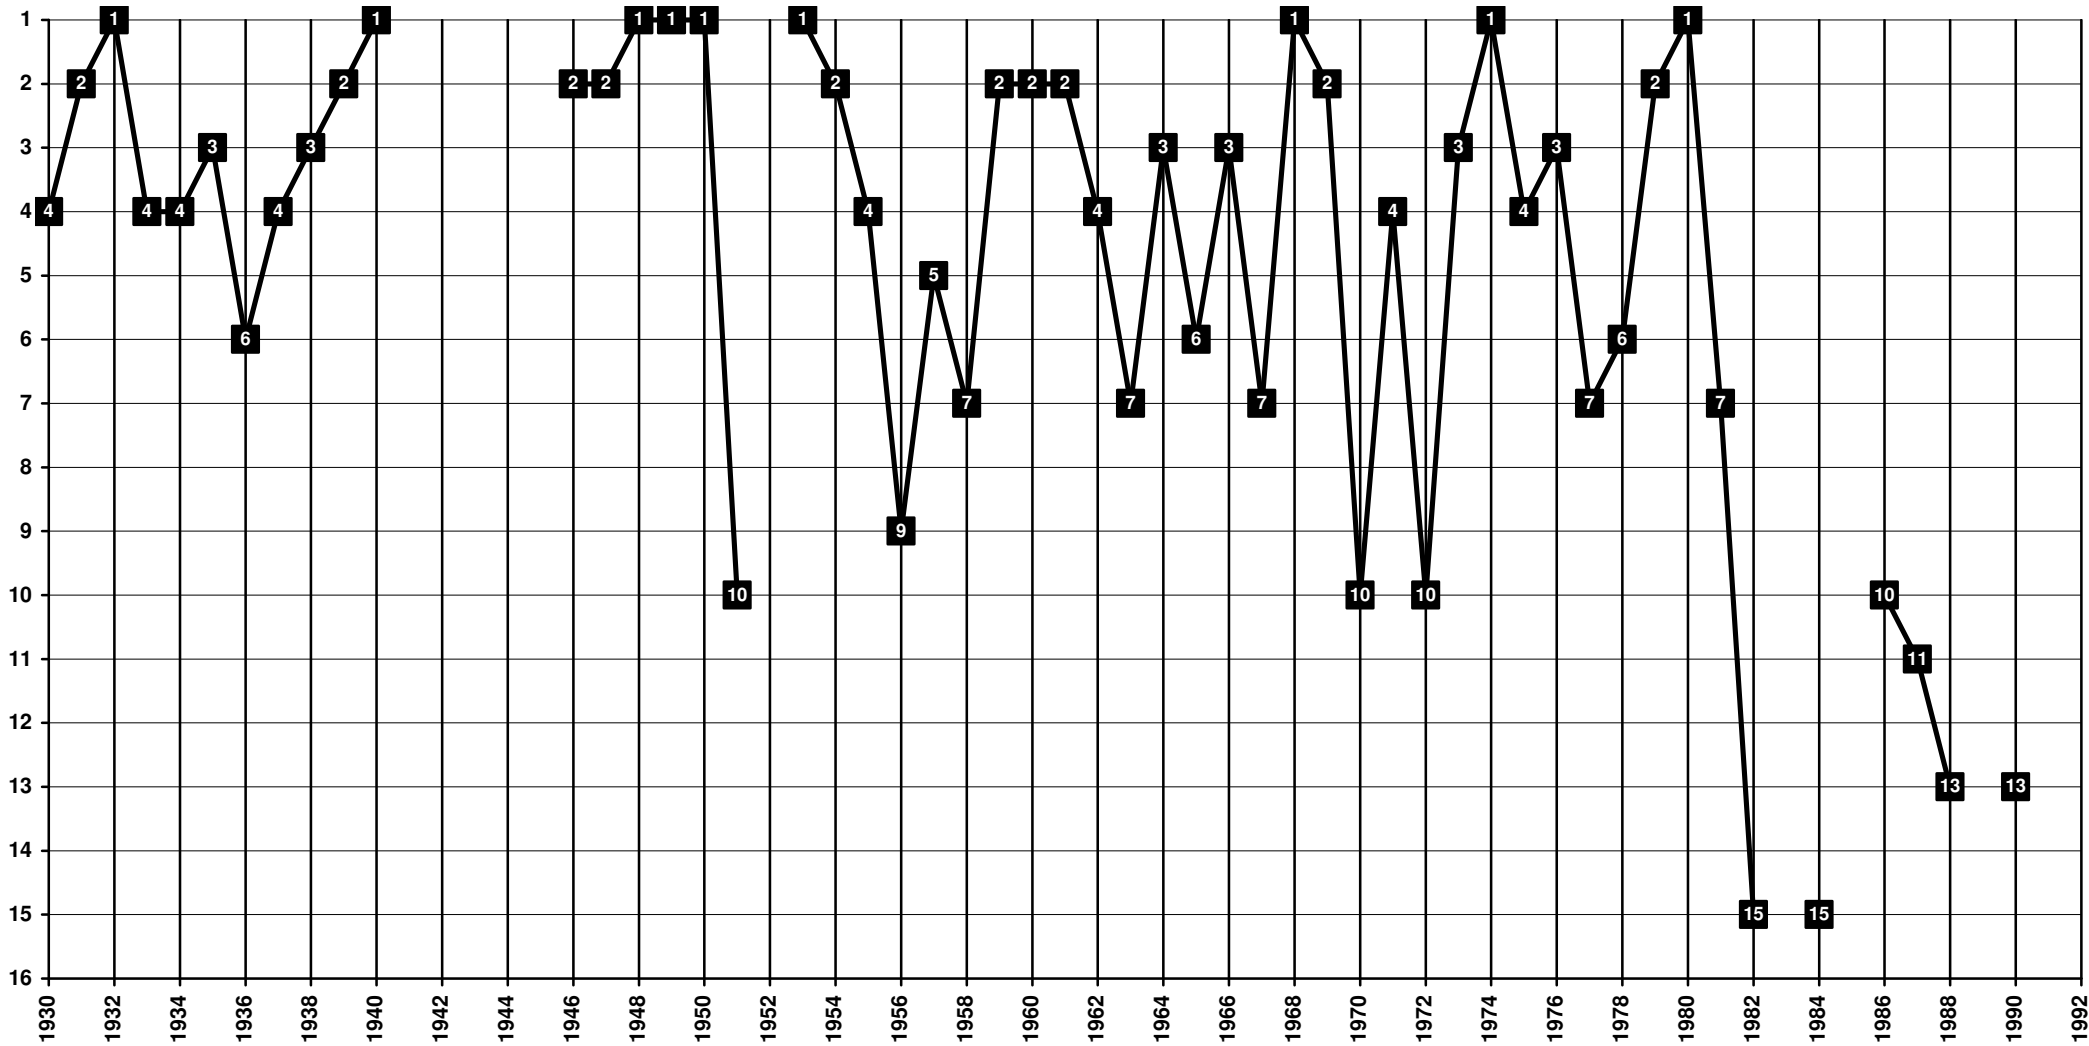

Denmark - Tier 1 - Final Table Places

1893 **B.93 København** [København]

Denmark - Tier 1 - Final Table Places

1964 **Brøndby København** (merge of Brøndbyøster IF and Brøndbyvester IF) [København]

Denmark - Tier 1 - Final Table Places

1886 Frem København [København]

Denmark - Tier 1 - Final Table Places

1992 **FC København** (merge of Kjøbenhavns BK and B 1903 København) [København]

Denmark - Tier 1 - Final Table Places

1903-1992 **B 1903 København** (merged with Kjøbenhavns BK to FC København) [København]

Denmark - Tier 1 - Final Table Places

1876-1992 **Kjøbenhavns BK** (merged with B 1903 København to FC København) [København]

Denmark - Tier 1 - Final Table Places

2009 **HB Køge** (merge of Herfølge BK and Køge BK) [Køge]