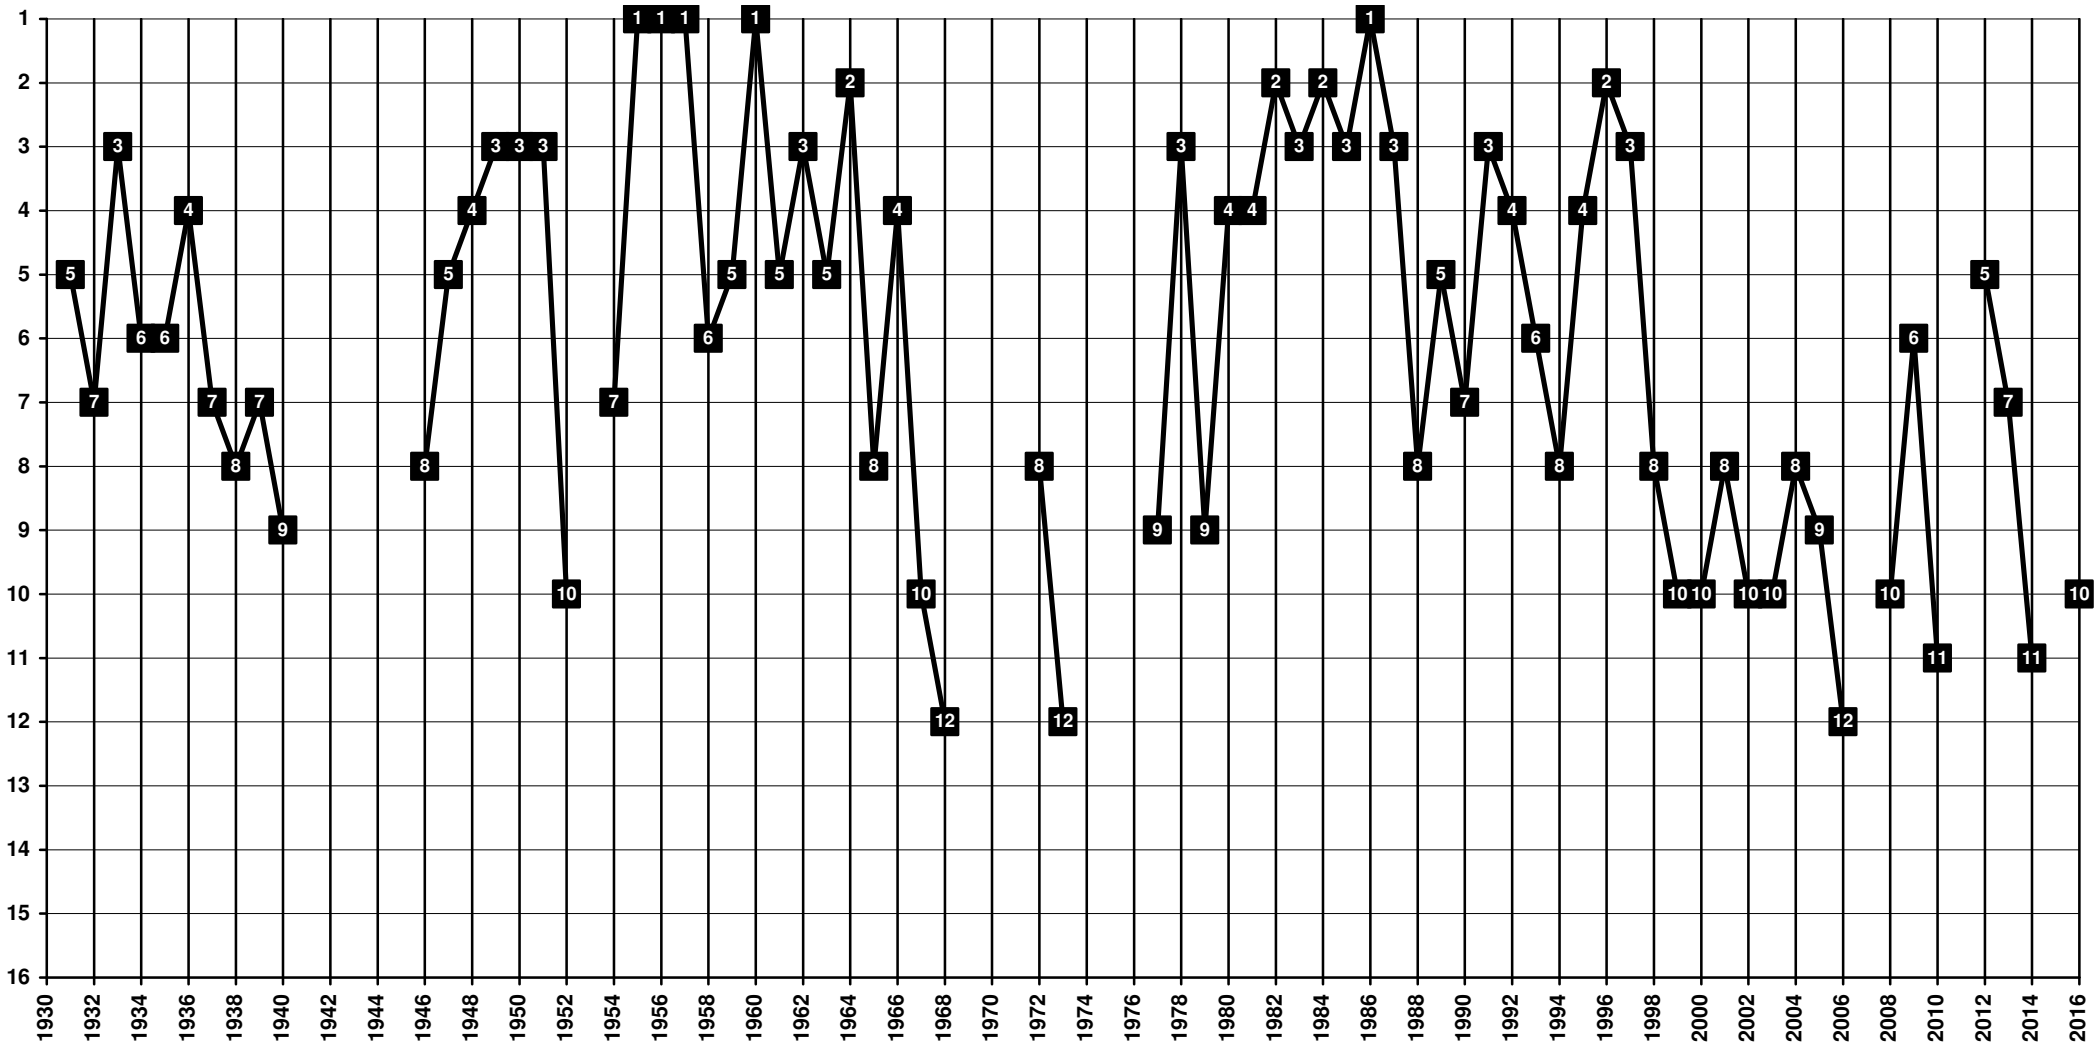

Denmark - Tier 1 - Final Table Places

1885 **Aalborg BK** [Aalborg]

Denmark - Tier 1 - Final Table Places

1880 AGF Aarhus [Aarhus]

Denmark - Tier 1 - Final Table Places

1924 **Esbjerg fB** [Esbjerg]

Denmark - Tier 1 - Final Table Places

1991 **Farum BK** (merge of Farum IK and Stavsholt BK) | 2003 **FC Nordsjælland** [Farum]

Denmark - Tier 1 - Final Table Places

1906 **Haderslev FK** | 2000 **HFK Sønderjylland** | 2004 **SønderjyskE** [Haderslev]