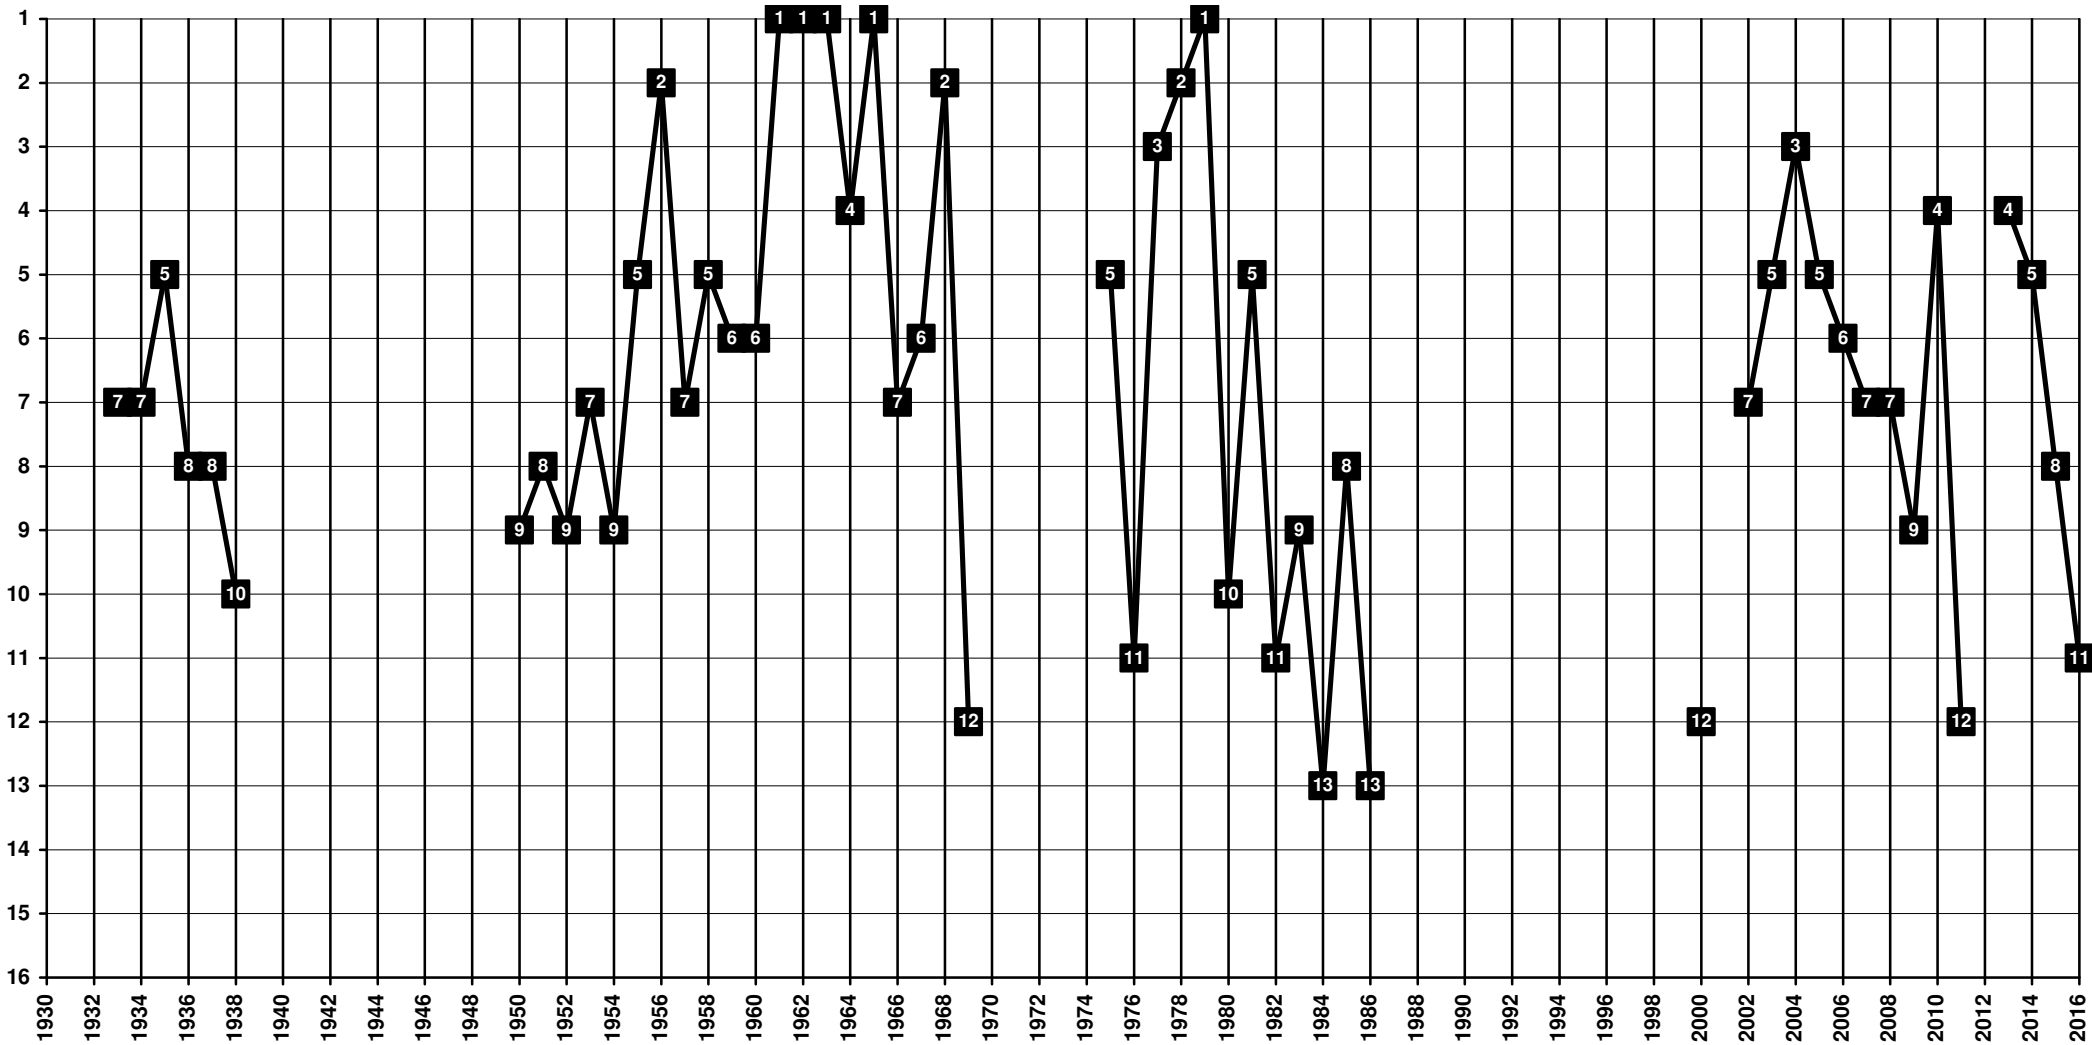

Denmark - Tier 1 - Final Table Places

1885 **Aalborg BK** [Aalborg]

Denmark - Tier 1 - Final Table Places

1880 AGF Aarhus [Aarhus]

Denmark - Tier 1 - Final Table Places

1924 **Esbjerg fB** [Esbjerg]

Denmark - Tier 1 - Final Table Places

1991 **Farum BK** (merge of Farum IK and Stavsholt BK) | 2003 **FC Nordsjælland** [Farum]

Denmark - Tier 1 - Final Table Places

1906 **Haderslev FK** | 2000 **HFK Sønderjylland** | 2004 **SønderjyskE** [Haderslev]