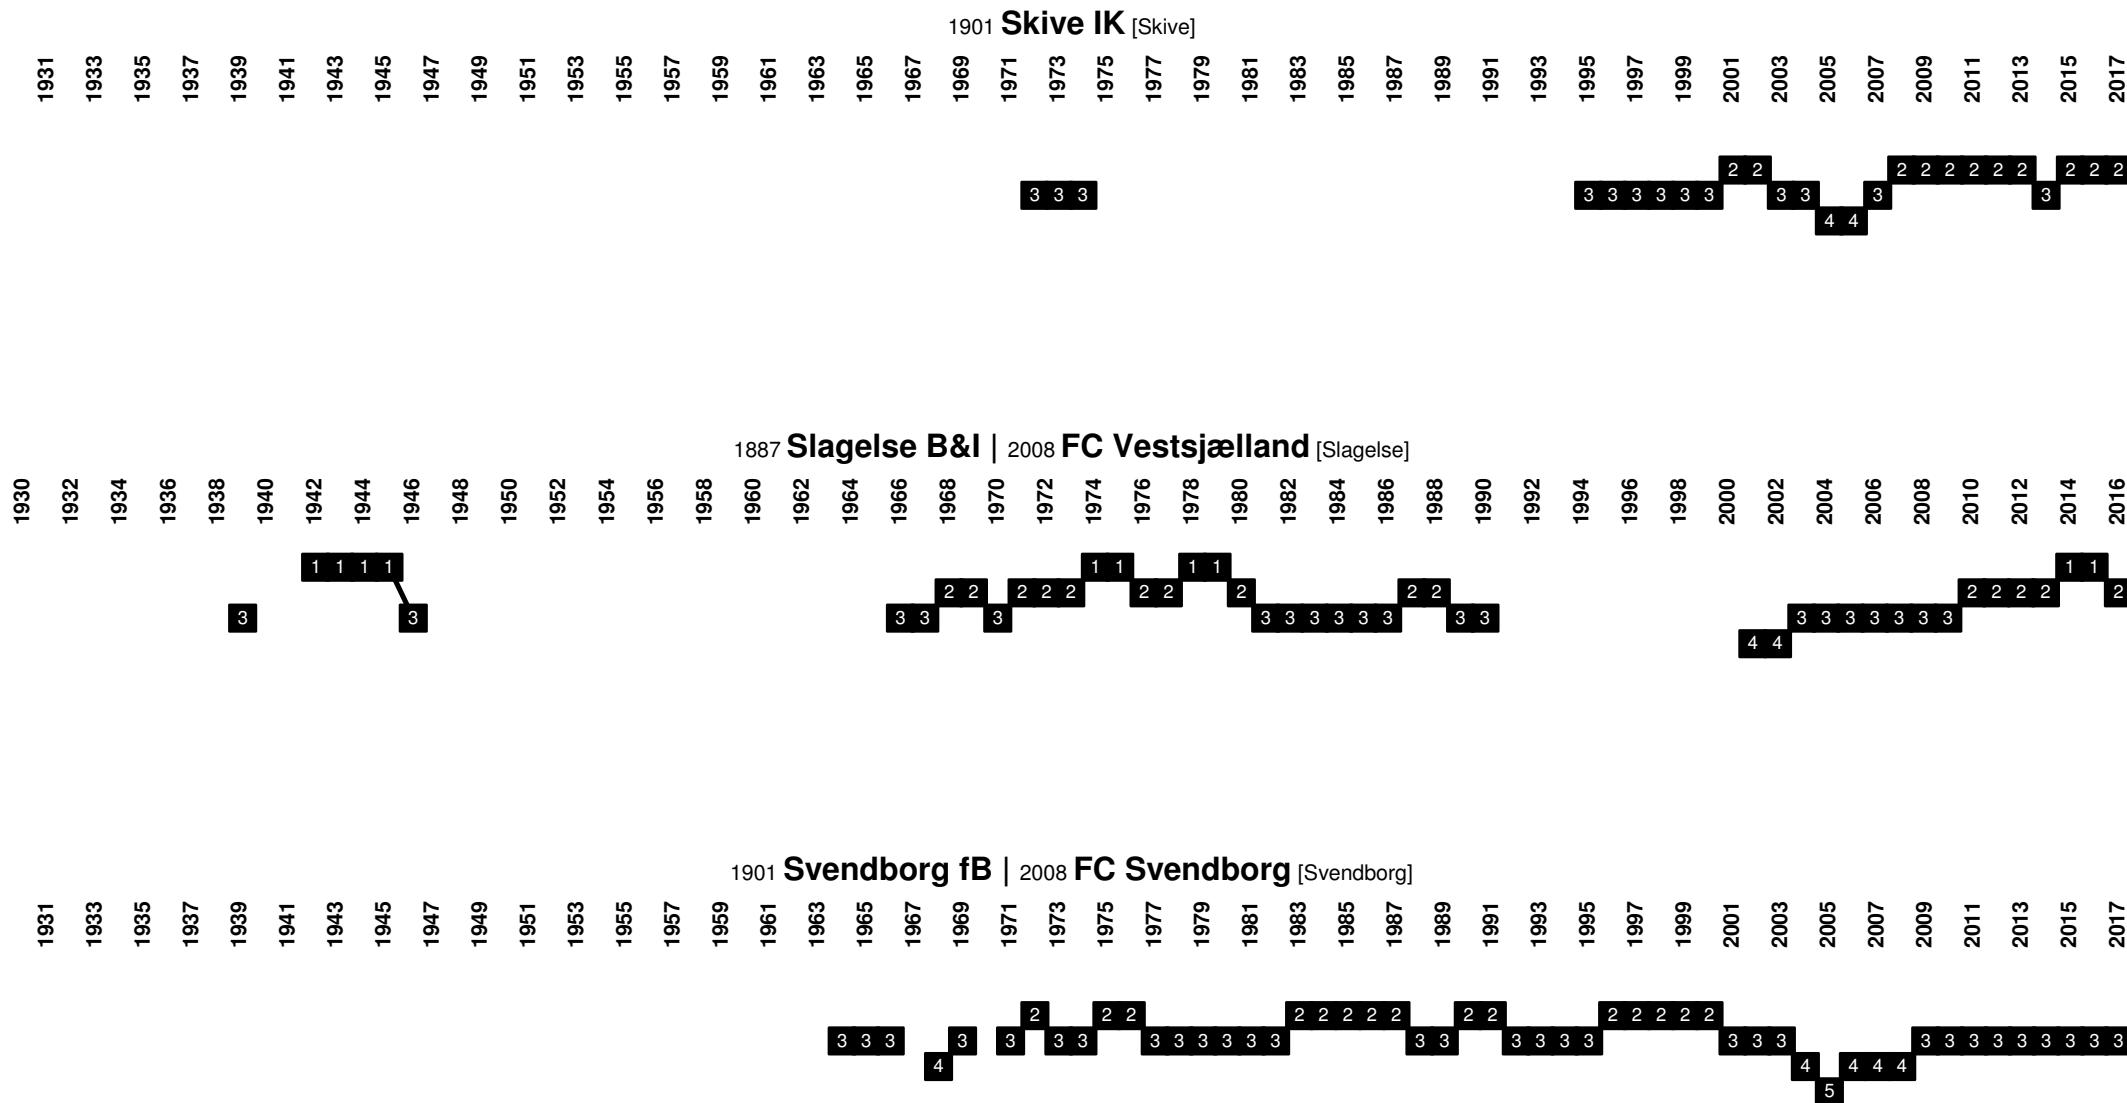

1901-1994 **B 1901 Nykøbing Falster** (merged with B 1921 Nykøbing Falster to Nykøbing Falster Alliancen) [Nykøbing Falster]

Denmark - Divisional Movements

Denmark - Divisional Movements

Denmark - Divisional Movements

Denmark - Divisional Movements

Denmark - Divisional Movements

Denmark - Divisional Movements

2009 **AB Tårnby** (merge of Tårnby Boldklub and Amager Boldklub af 1970) [Tårnby]

1931 1933 1935 1937 1939 1941 1943 1945 1947 1949 1951 1953 1955 1957 1959 1961 1963 1965 1967 1969 1971 1973 1975 1977 1979 1981 1983 1985 1987 1989 1991 1993 1995 1997 1999 2001 2003 2005 2007 2009 2011 2013 2015 2017

2005 **FC Sydvest** (cooperation of Løgum IF Fodbold, Bredebro IF, Ballum IF, and Tønder SF Fodbold) [Tønder]

1931 1933 1935 1937 1939 1941 1943 1945 1947 1949 1951 1953 1955 1957 1959 1961 1963 1965 1967 1969 1971 1973 1975 1977 1979 1981 1983 1985 1987 1989 1991 1993 1995 1997 1999 2001 2003 2005 2007 2009 2011 2013 2015 2017