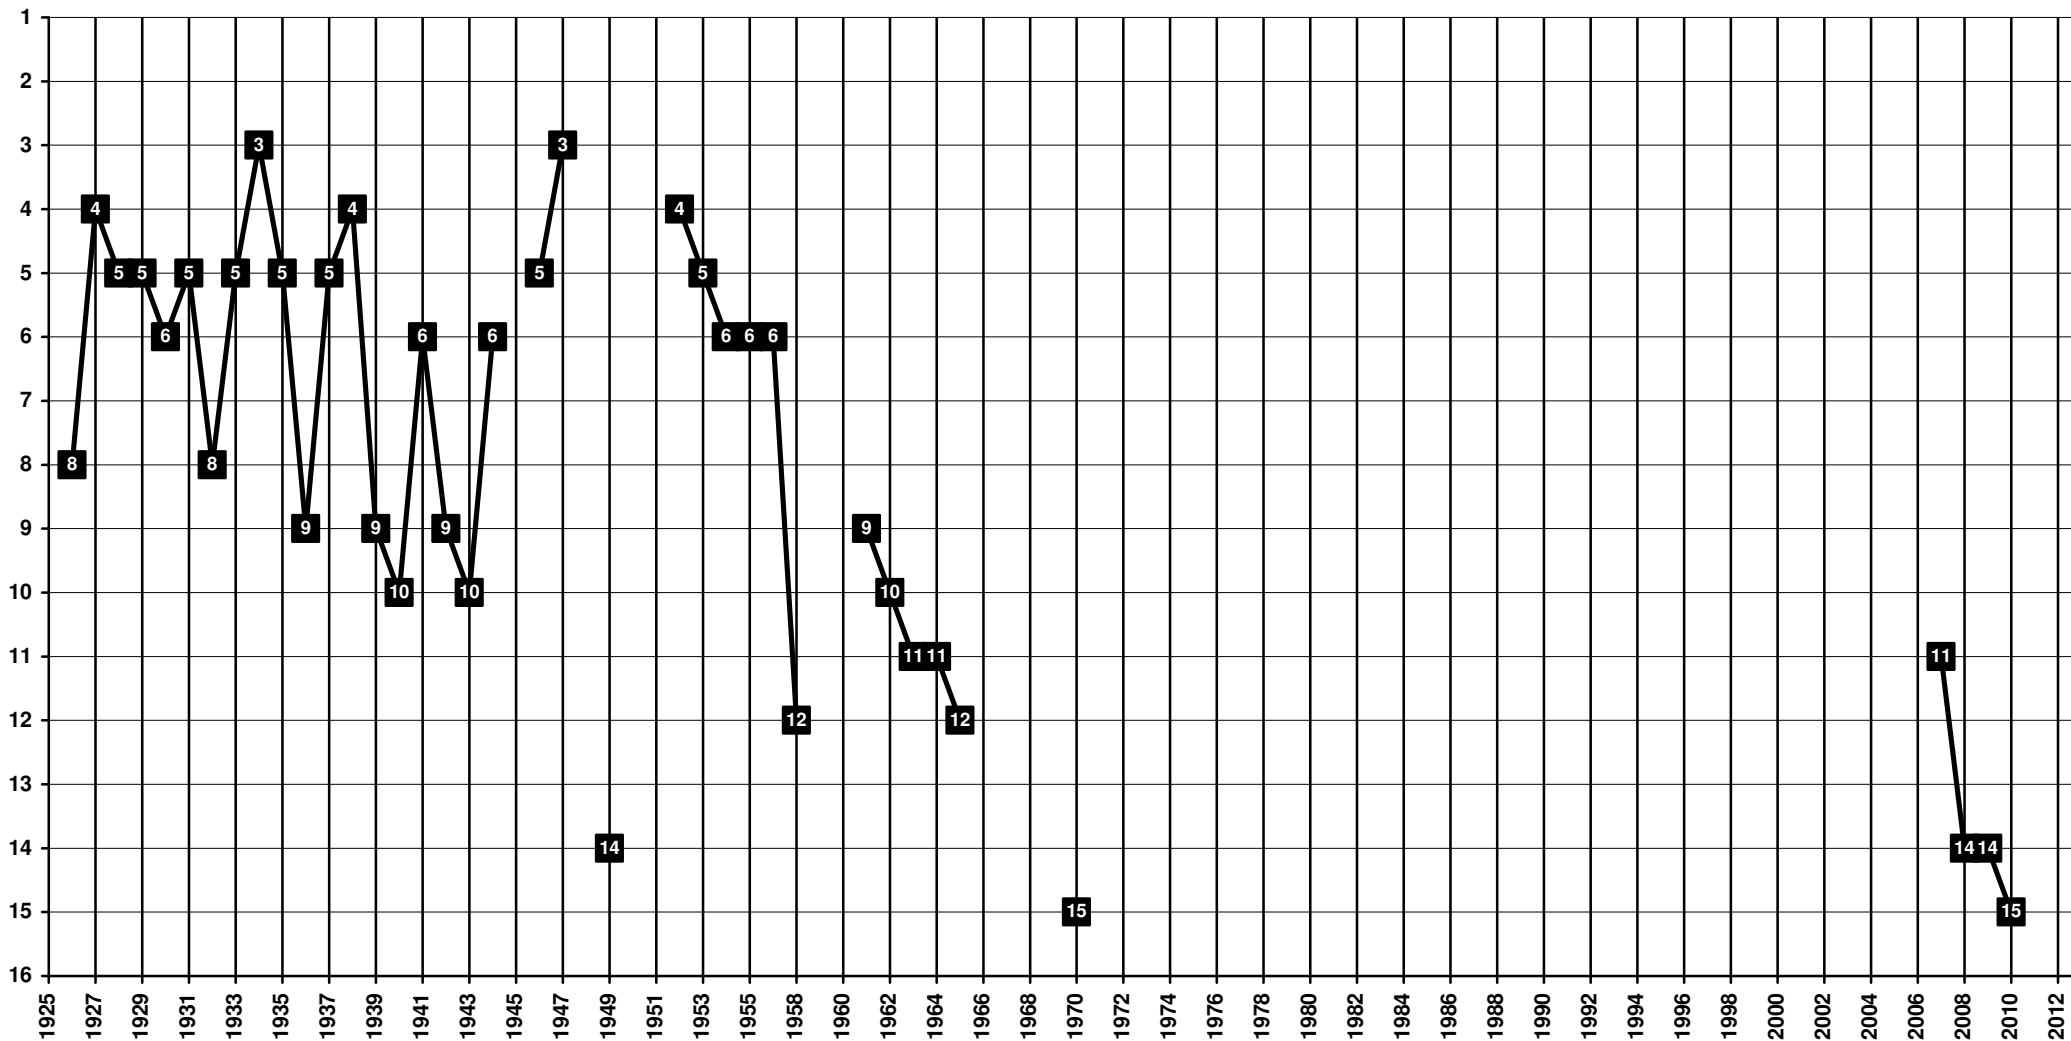

Czech Republic & Czechoslovakia (without slovak clubs) - Tier 1 - Final Table Places

1903 **SK Kladno** | 1948 **SONP Kladno** | 1949 **Sokol SONP Kladno** | 1953 **Banik Kladno** | 1958 **SONP Kladno** | 1960 **Banik Kladno** | 1961 **SONP Kladno** | 1977 **Poldi SONP Kladno** | 1989 **Poldi Kladno** | 1993 **Terrex Kladno** | 1994 **Agrox Kladno** | 1995 **SK Kladno** [Kladno]