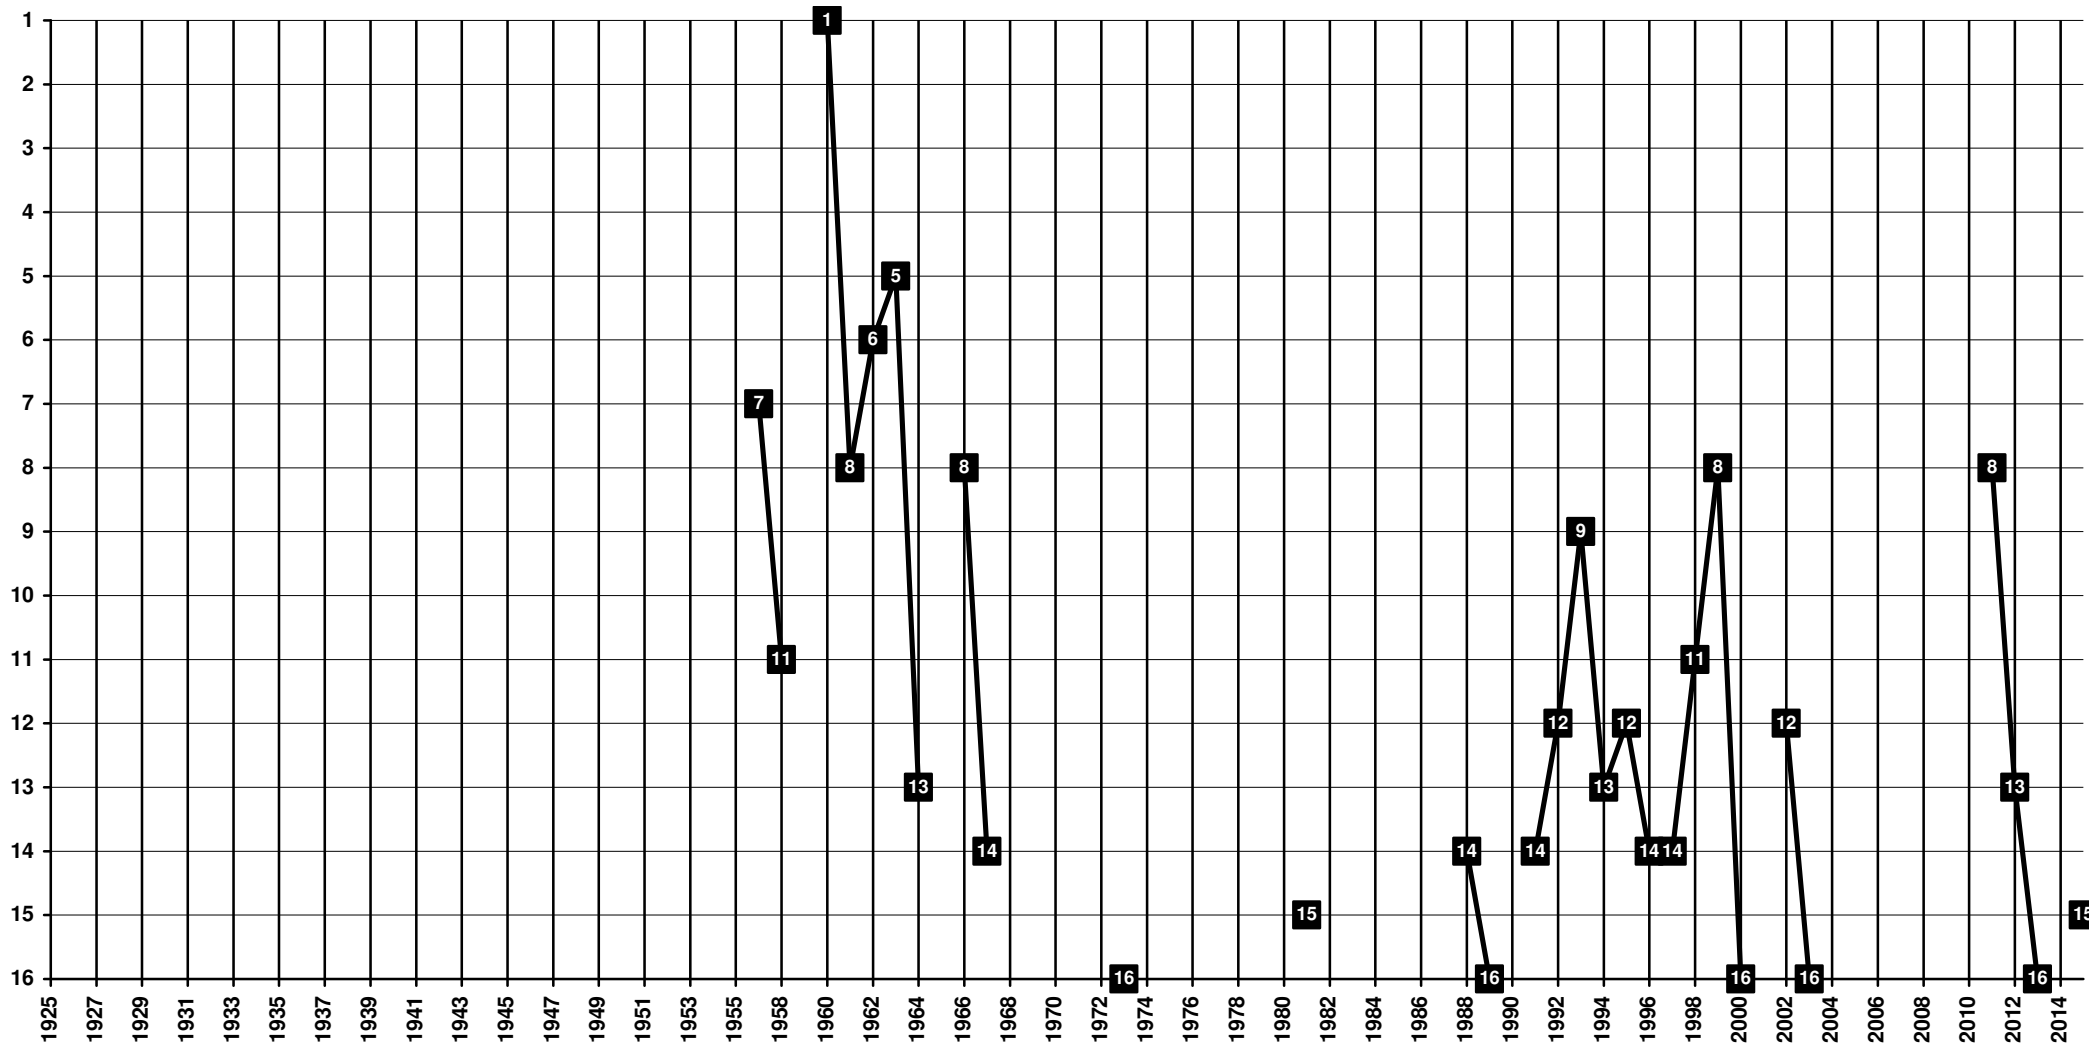

Czech Republic & Czechoslovakia (without slovak clubs) - Tier 1 - Final Table Places

1905 **SK Hradec Kralove** | 1948 **Sokol Hradec Kralove** | 1949 **Sokol Skoda Hradec Kralove** | 1953 **Spartak Hradec Kralove** | 1976 **Spartak ZVU Hradec Kralove** | 1990 **Spartak Hradec Kralove** | 1992 **Fomei Hradec Kralove** | 1994 **SK Hradec Kralove** | 2005 **FC Hradec Kralove** [Hradec Králové]