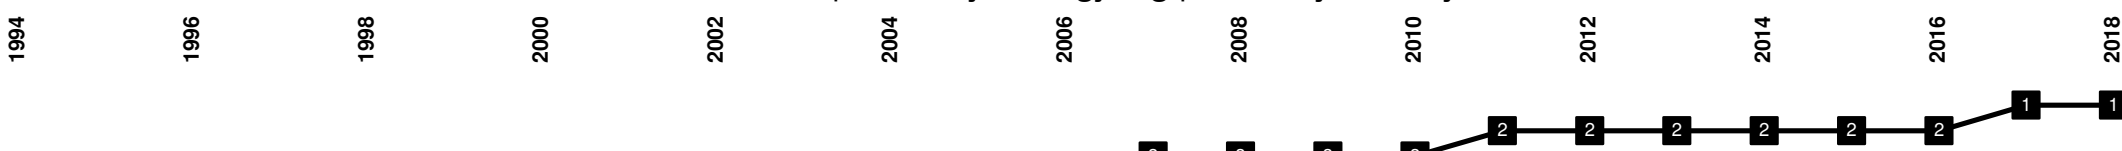

2006 **Hohhot Binhai** | 2008 **Tianjin Songjiang** | 2015 **Tianjin Quanjian** [Tianjin]