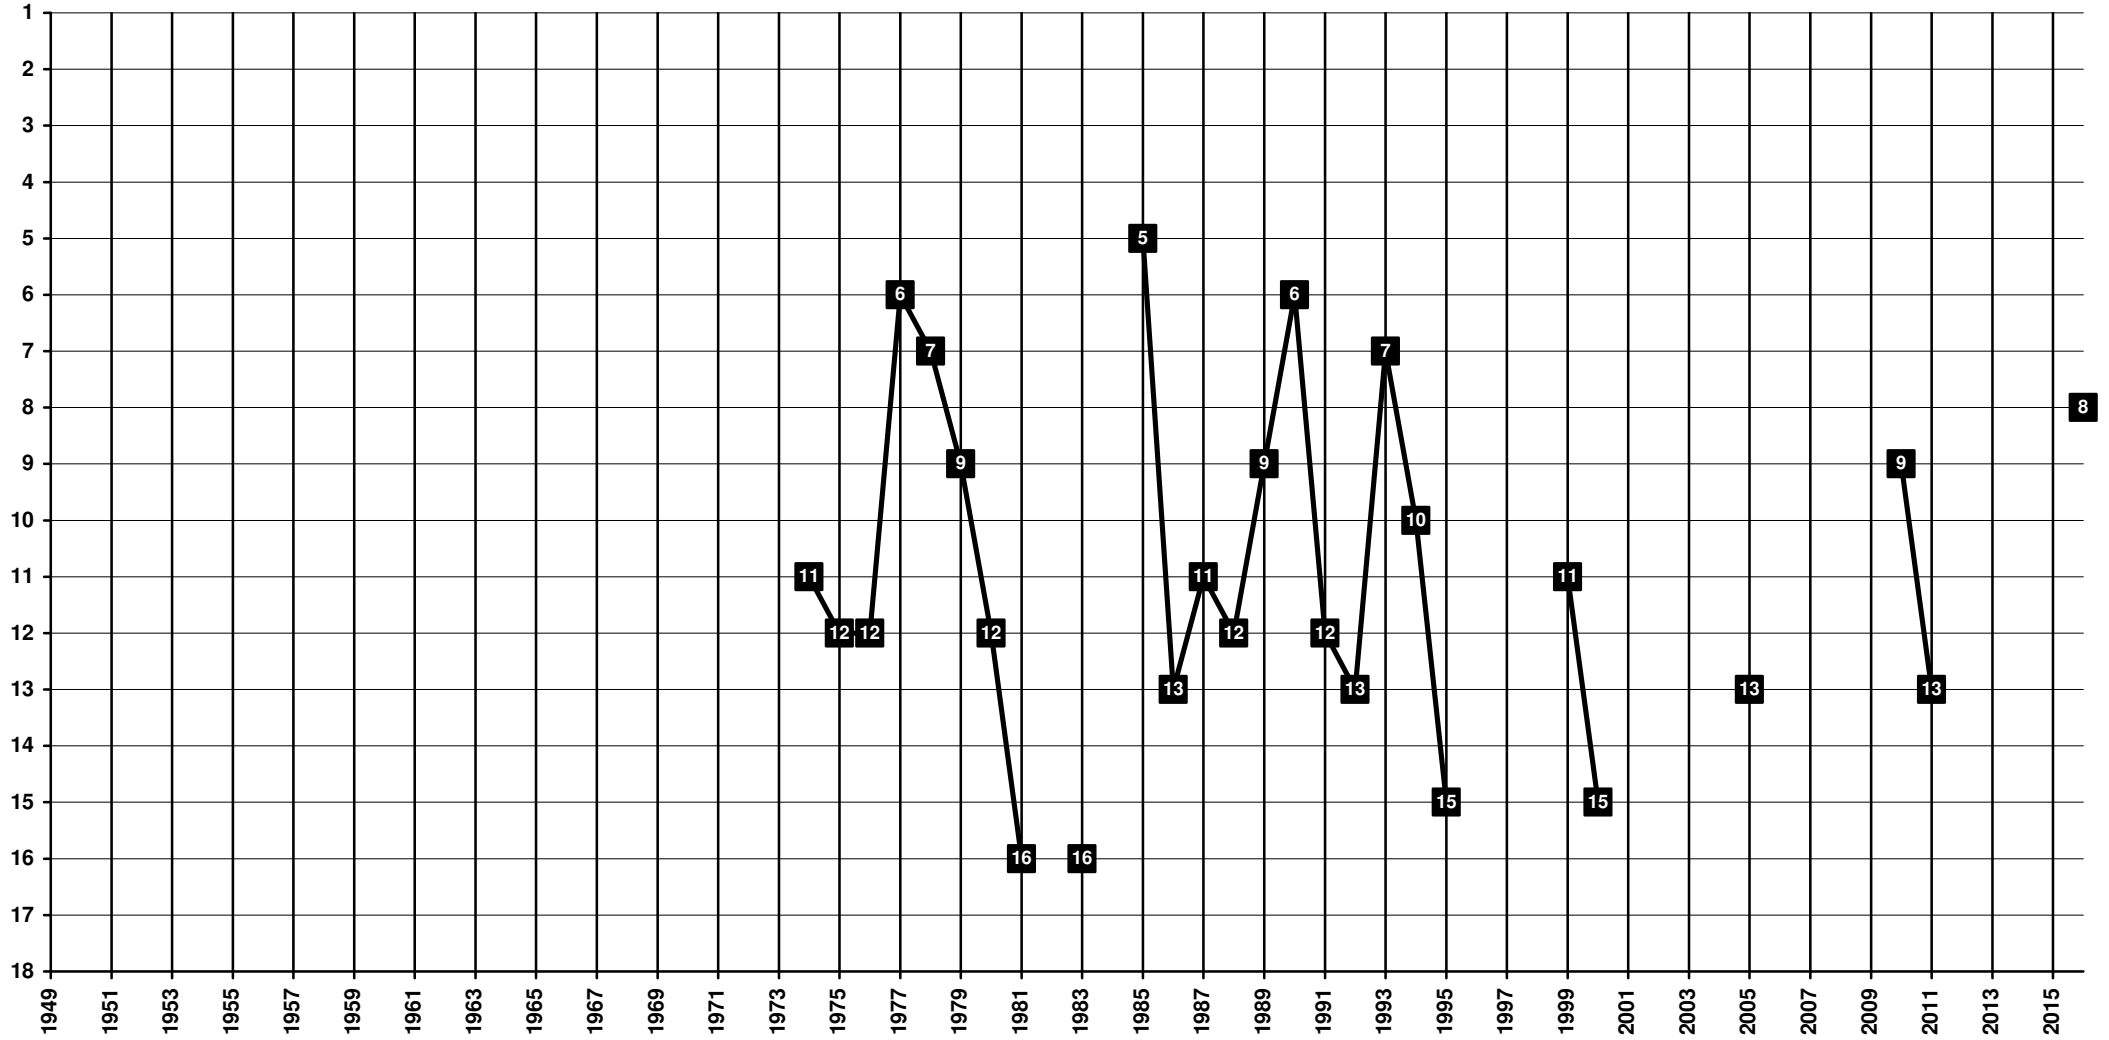

Bulgaria - Tier 1 - Final Table Places

1922 Pirin | 1946 Yulij Dermendzhiev | 1957 Botev | 1969 Pirin Blagoevgrad [Blagoevgrad - Благоевград]

Bulgaria - Tier 1 - Final Table Places

1919 **Chernomorets** | 1944 **Lyuboslav** | 1958 **Botev** | 1969-2006 **Chernomorets Burgas** [Burgas - Bypac]

Bulgaria - Tier 1 - Final Table Places

2005 **Chernomorets Burgas** [Burgas - Бургас]

Bulgaria - Tier 1 - Final Table Places

1962 **Stroitel** | 1964-1969,1981 **Neftochimic** | 2002 **Naftex** | 2009 **Neftochimic Burgas** (merged 2015 with PFC Burgas) [Burgas - Bypac]