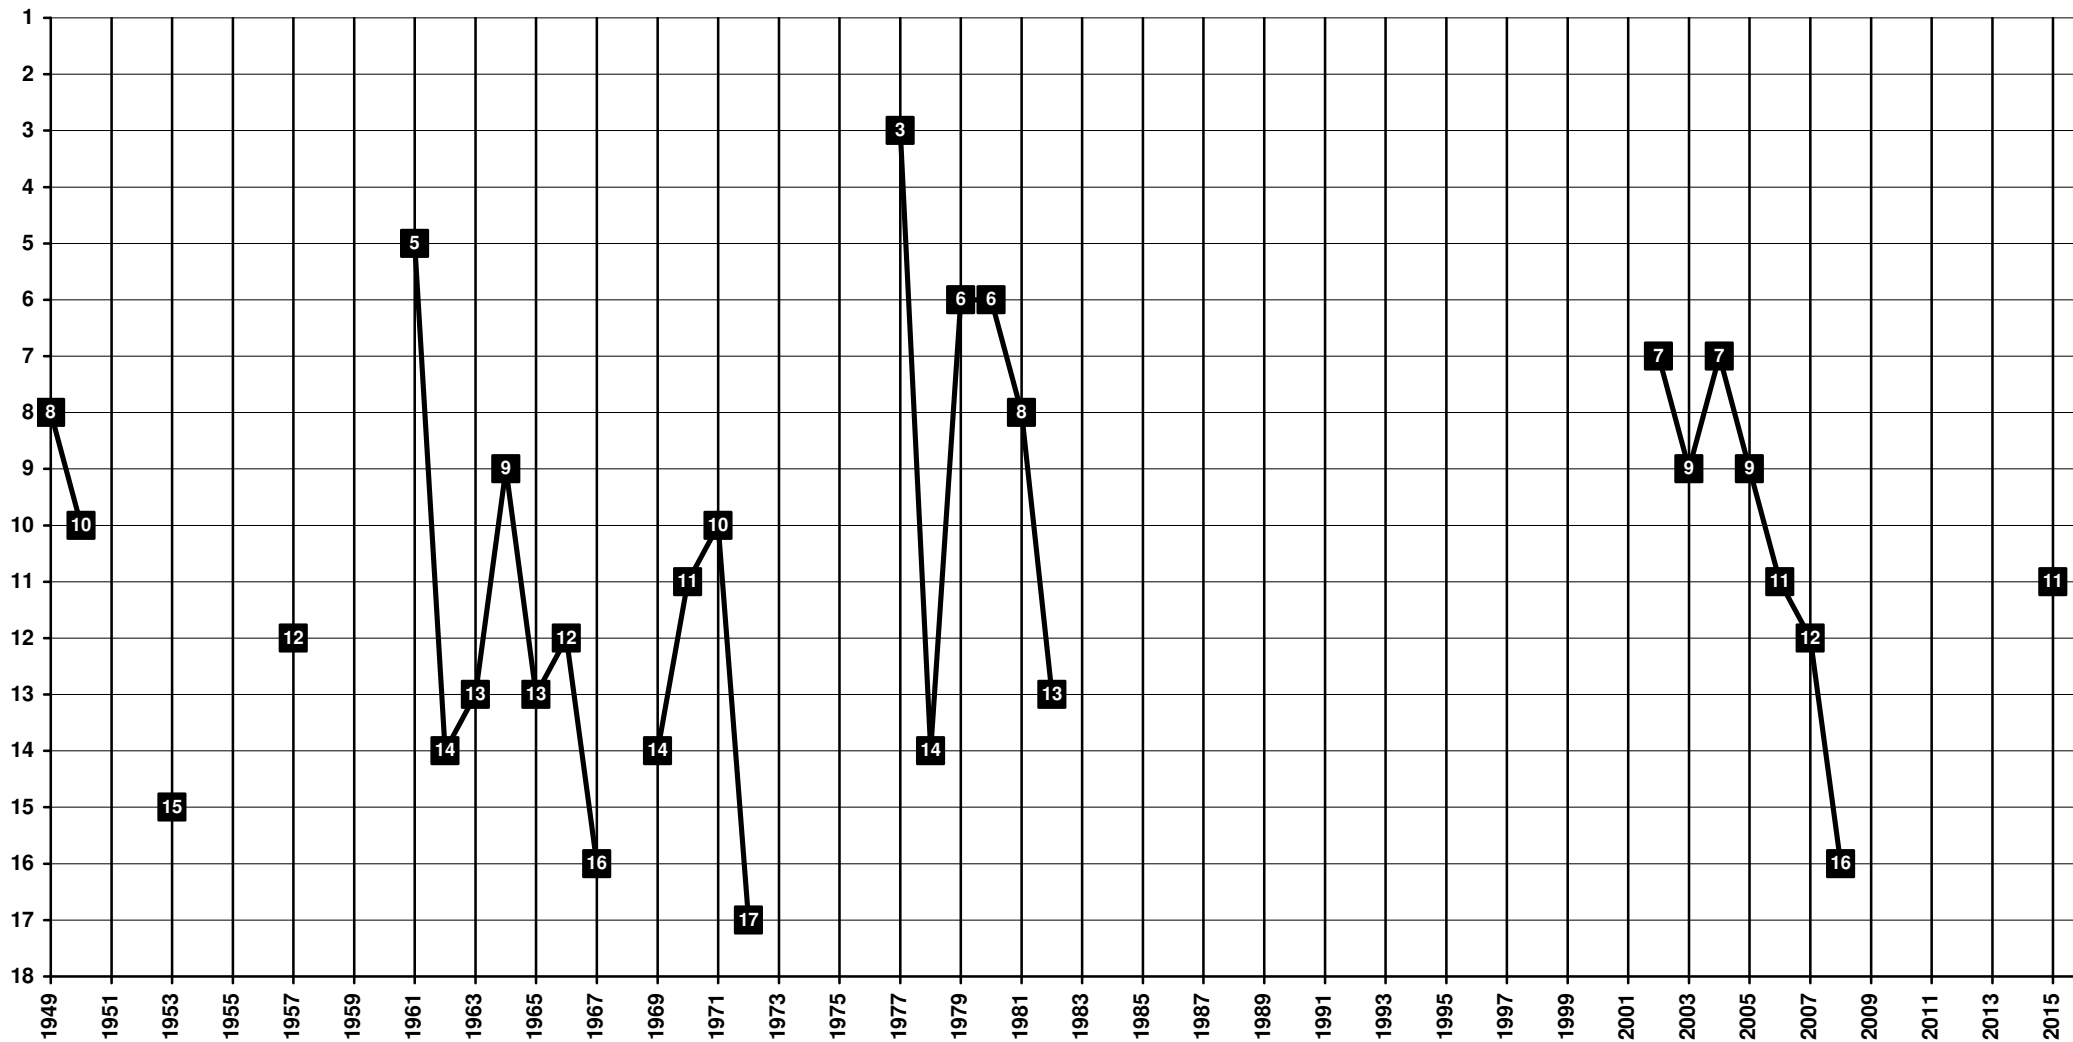

Bulgaria - Tier 1 - Final Table Places

1947 merge of Slavia, Levski, ZHSK, and Athletic to **Marek Dupnitsa** (1949-1957 Червено знаме, Динамо, and Локомотив) [Dupnitsa - Дупница, 1948-1990 Stanke Dimitrov - Станке Димитров]