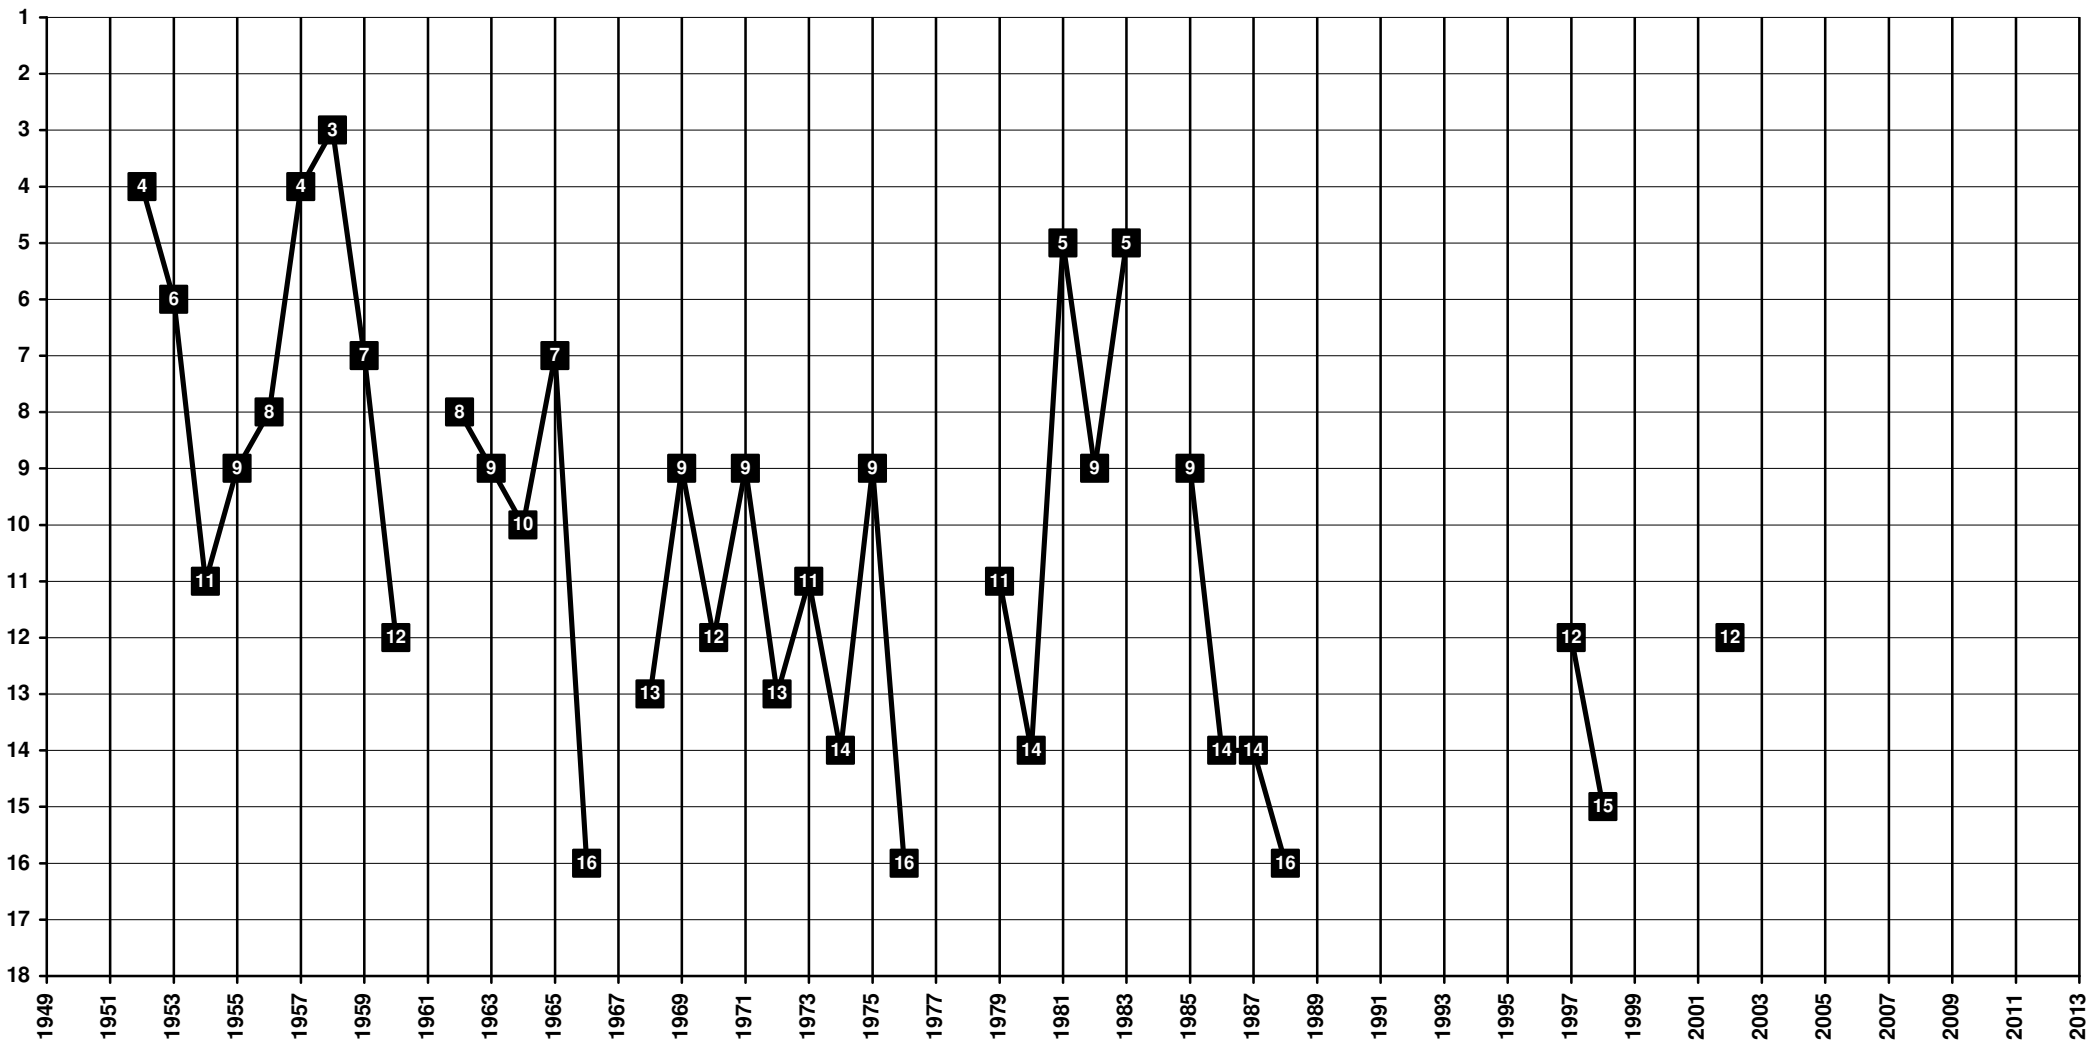

Bulgaria - Tier 1 - Final Table Places

1919 **Skobeljev** | 1919 **Pobeda** | **Levski** | **Vit** | **Botev** | **SP-39** | 1944 **Trud** | 1947 **Republikanets** | 1948 **General Vinarov** | 1949 **Septemvri** | **Dinamo** | 1956 **Spartak Pleven** [Pleven - Плевен]