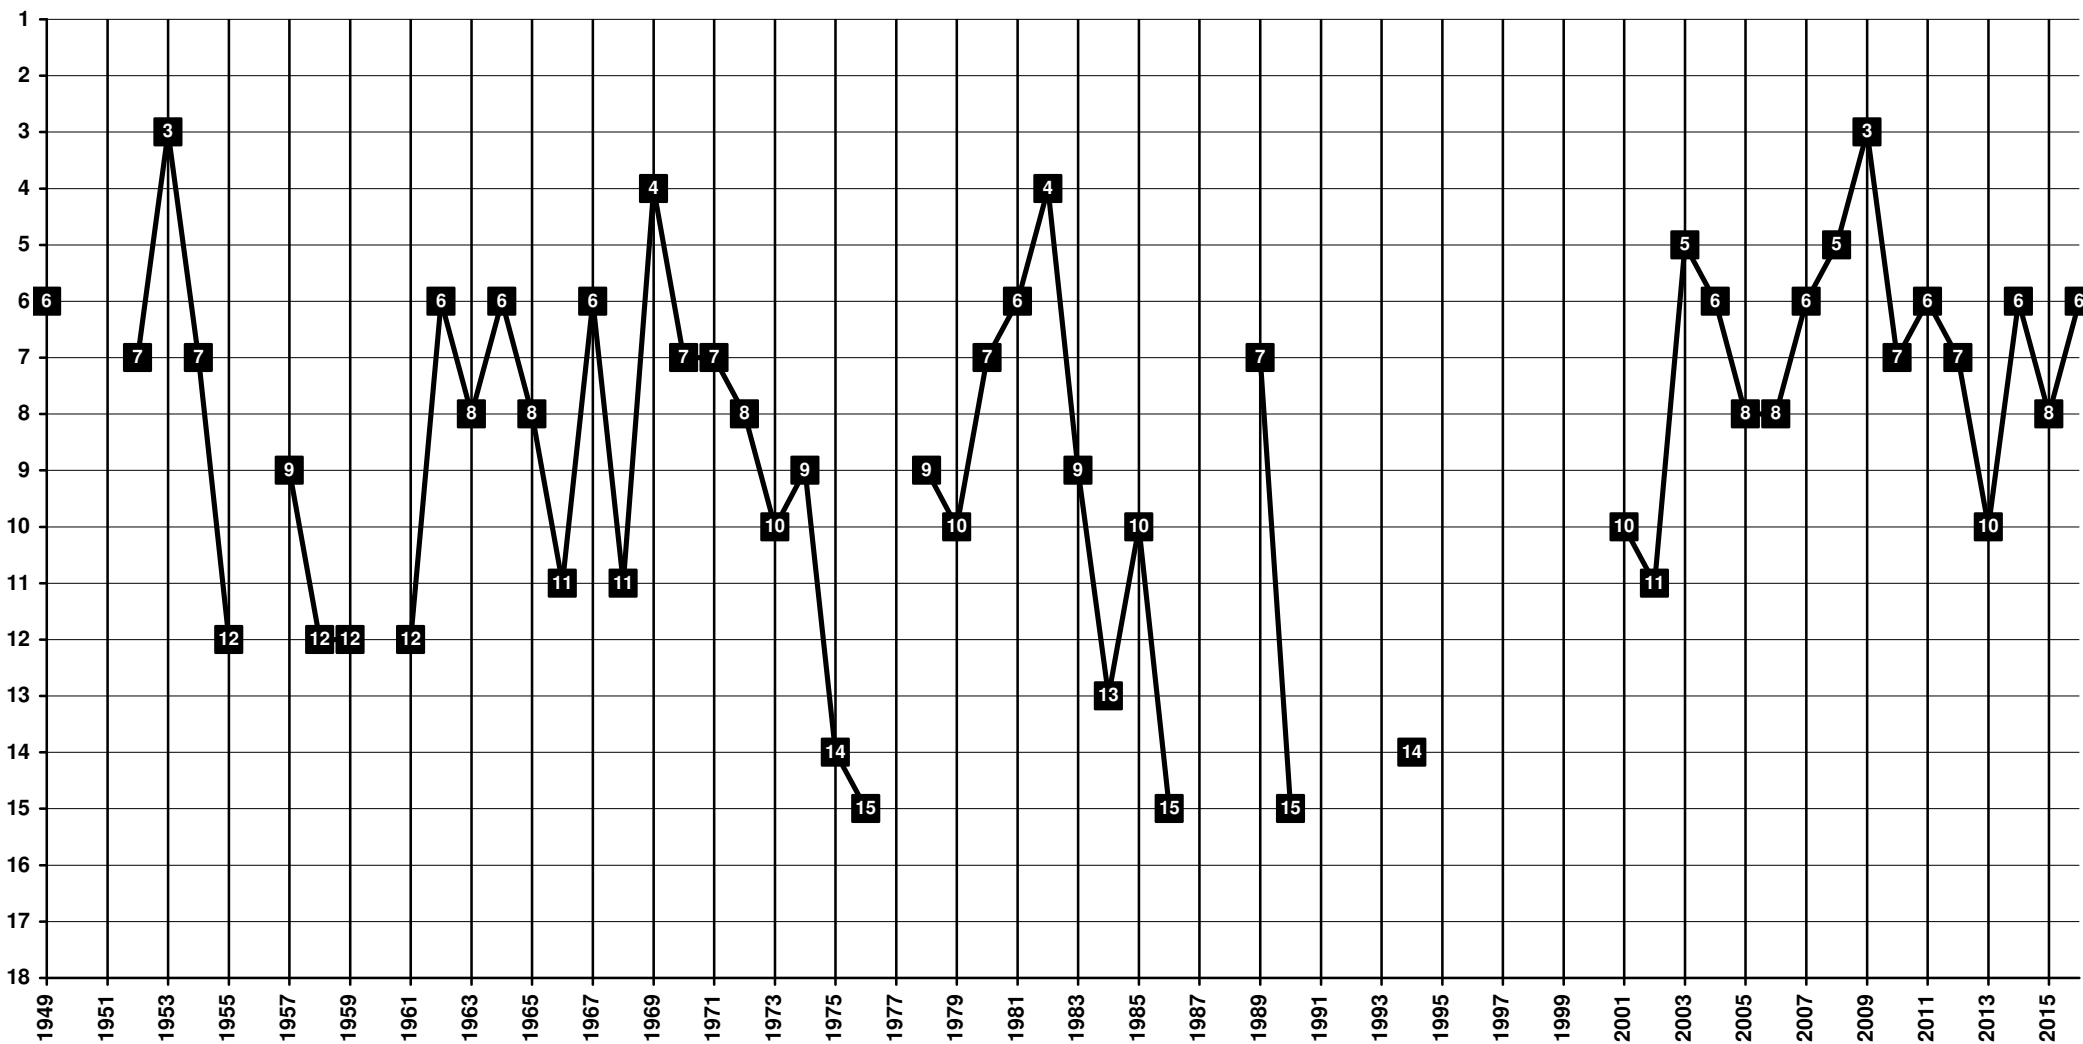

Bulgaria - Tier 1 - Final Table Places

1909 **Galata** | 1913 **Reka Ticha** | 1919 **Ticha** | 1945 **TV-45** | 1947 **TVP** | 1948 **Botev-DNV** | 1950 **VMS** | 1956 **SCNA** | 1957 **Botev** | 1959 **Cherno More Varna** [Varna, 1949-1956 Stalin - Варна, 1949-1956 Сталин]