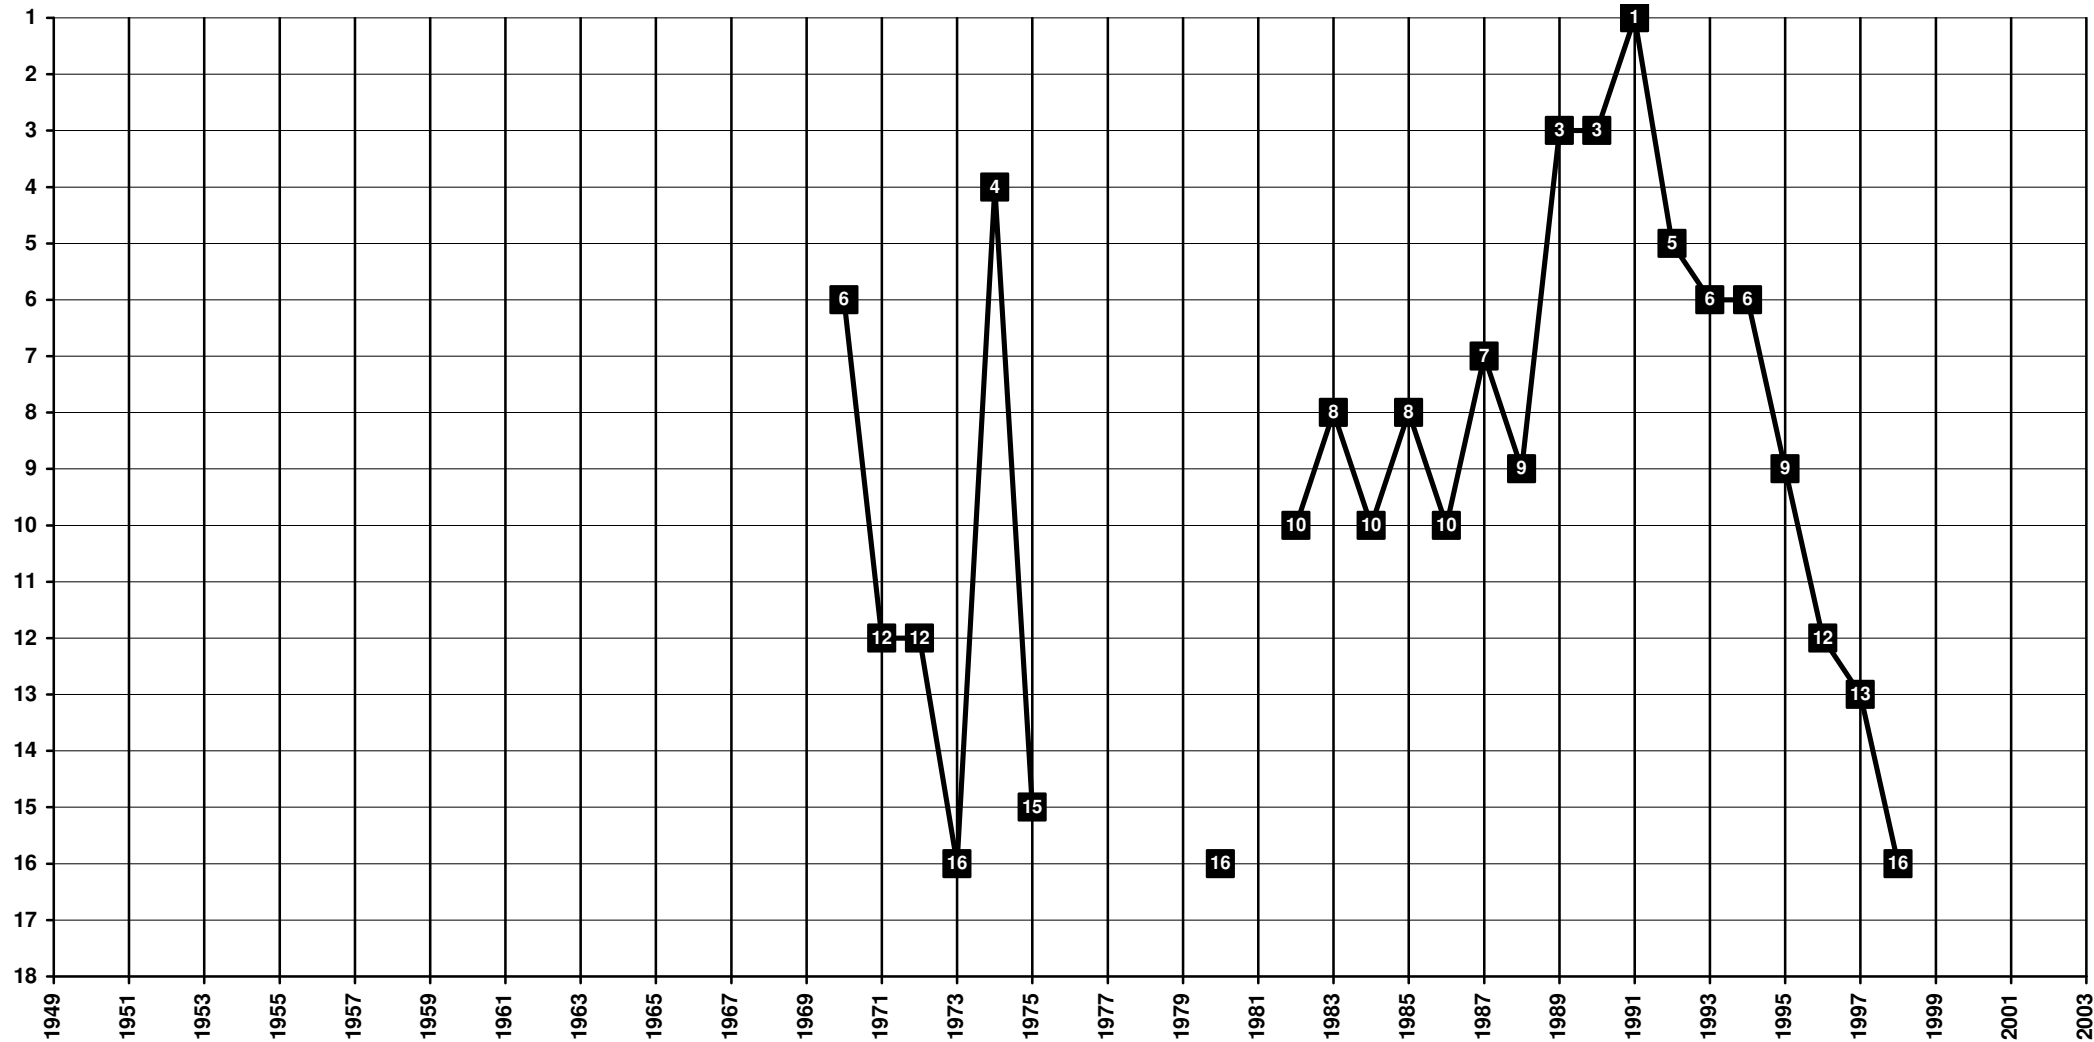

Bulgaria - Tier 1 - Final Table Places

1924 (merge of MSK, Slava, Feniks, Viktoria) **Etar** | 1946 **Trapezitsa** | **Udarnik** | **Cherveno Zname** | **Sparta** | **DNA** | 1957-2003 **Etar Veliko Tarnovo** [Veliko Tarnovo - Велико Търново]