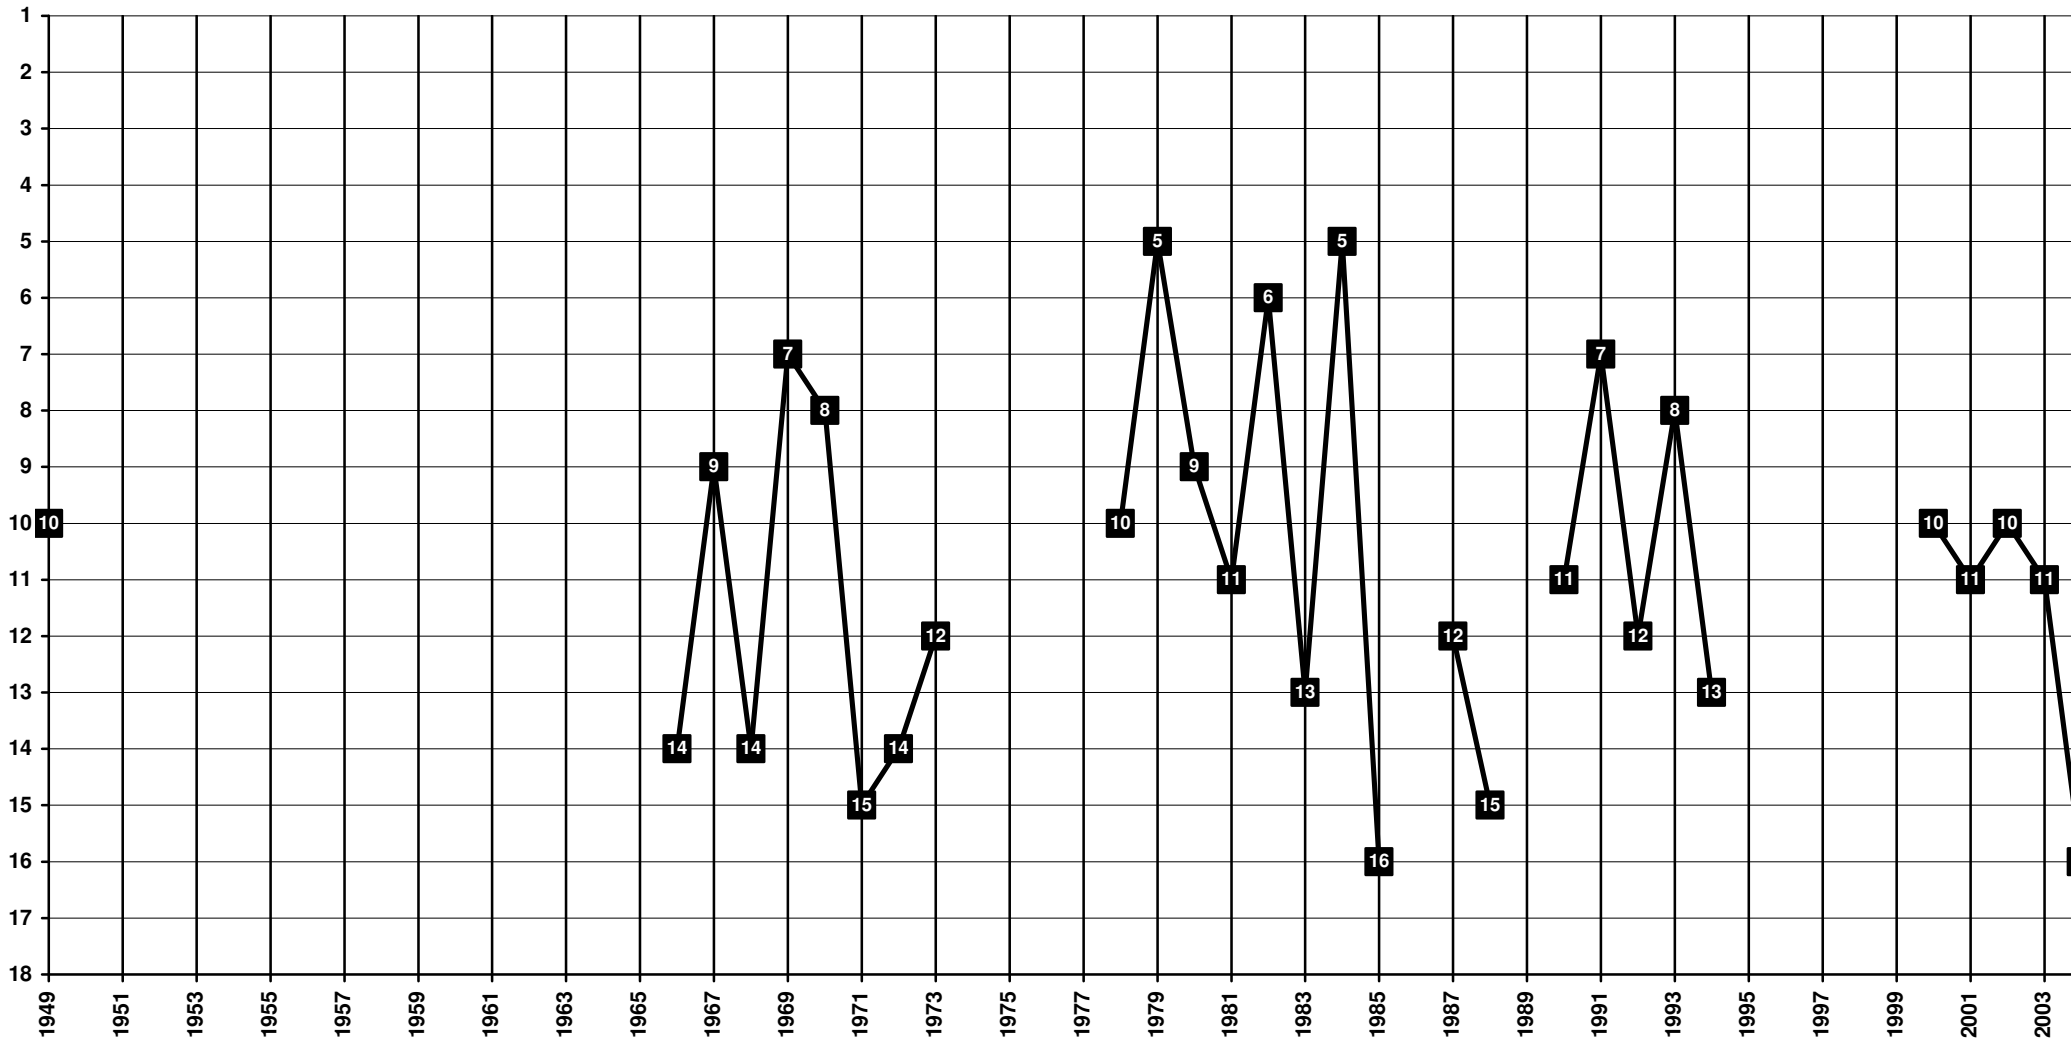

Bulgaria - Tier 1 - Final Table Places

1922 Pirin | 1946 Yulij Dermendzhiev | 1957 Botev | 1969 Pirin Blagoevgrad [Blagoevgrad - Благоевград]

Bulgaria - Tier 1 - Final Table Places

1919 **Chernomorets** | 1944 **Lyuboslav** | 1958 **Botev** | 1969-2006 **Chernomorets Burgas** [Burgas - Bypac]

Bulgaria - Tier 1 - Final Table Places

2005 **Chernomorets Burgas** [Burgas - Бургас]

Bulgaria - Tier 1 - Final Table Places

1962 **Stroitel** | 1964-1969,1981 **Neftochimic** | 2002 **Naftex** | 2009 **Neftochimic Burgas** (merged 2015 with PFC Burgas) [Burgas - Bypac]