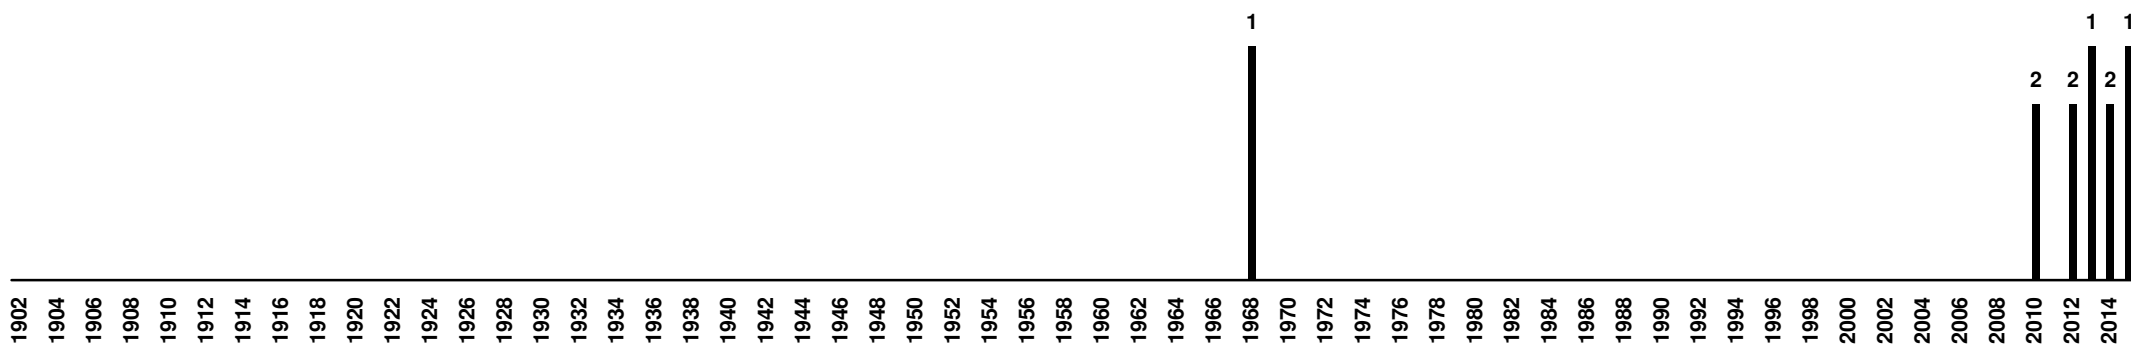

1962 **Náutico** Futebol Clube [Caracaráí, RR]