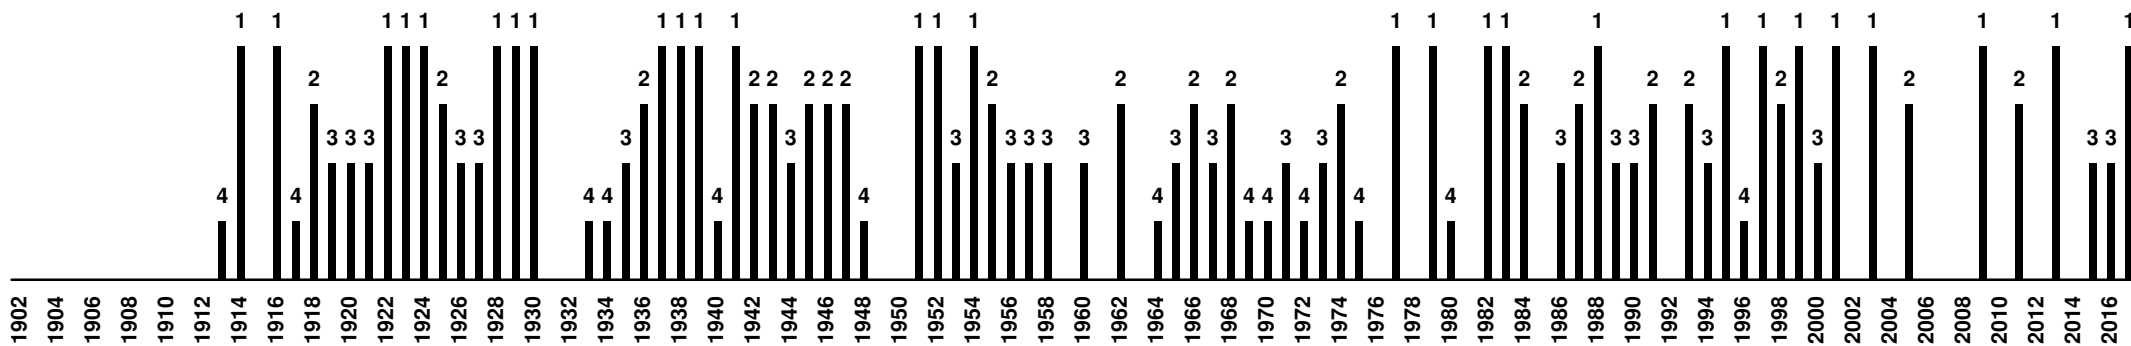

Brazil - Position in State Championship

Campeonato Paulista since 1902 (Federação Paulista de Futebol)

1910 Sport Club **Corinthians** Paulista [São Paulo, SP]