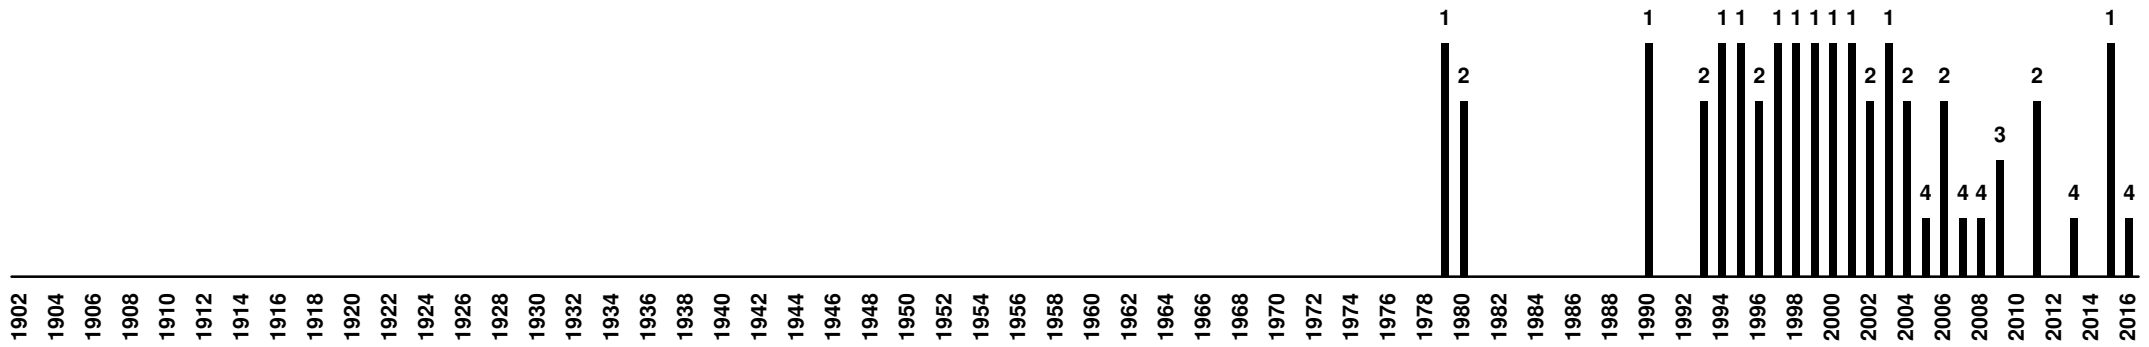

Brazil - Position in State Championship

1975 Sociedade Esportiva do **Gama** [Gama, DF]