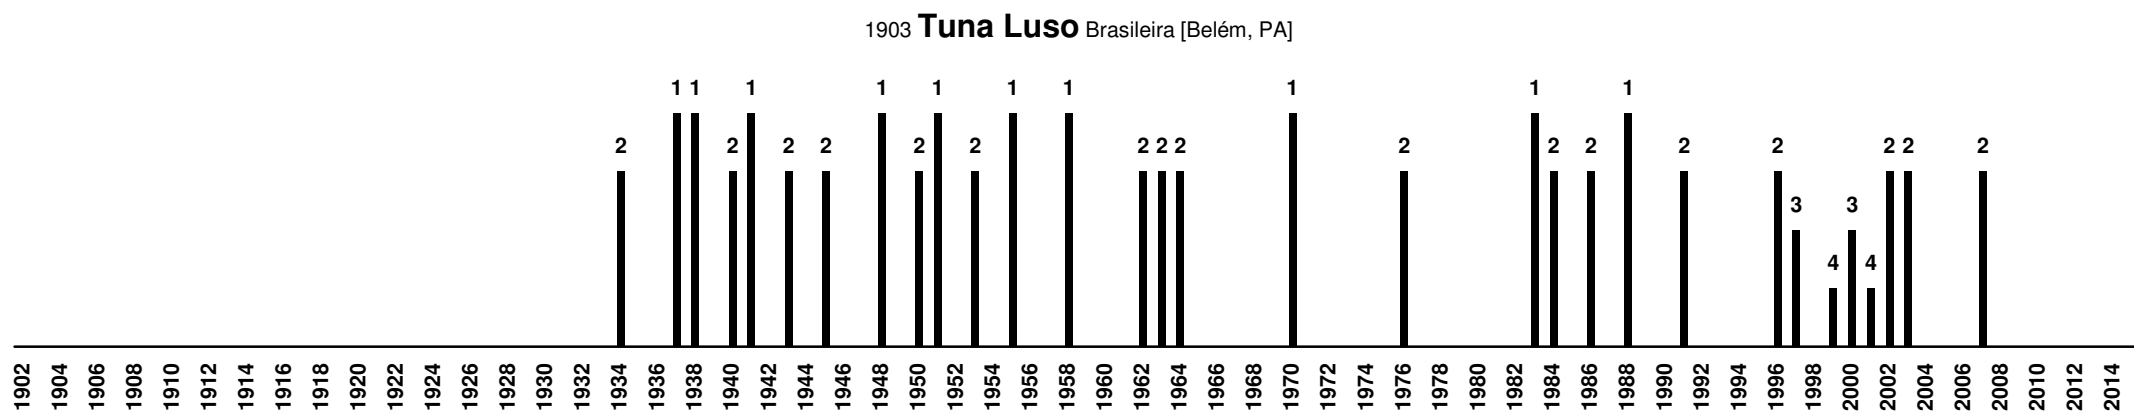

Brazil - Position in State Championship