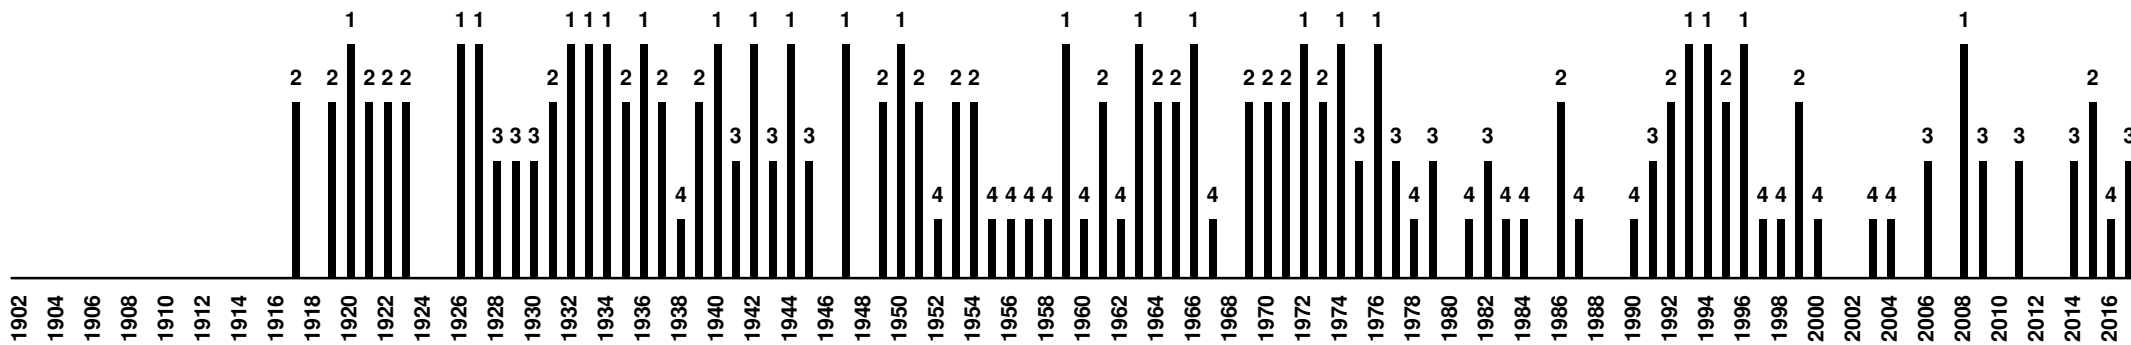

1914 Palestra Itália | 1942 Sociedade Esportiva **Palmeiras** [São Paulo, SP]