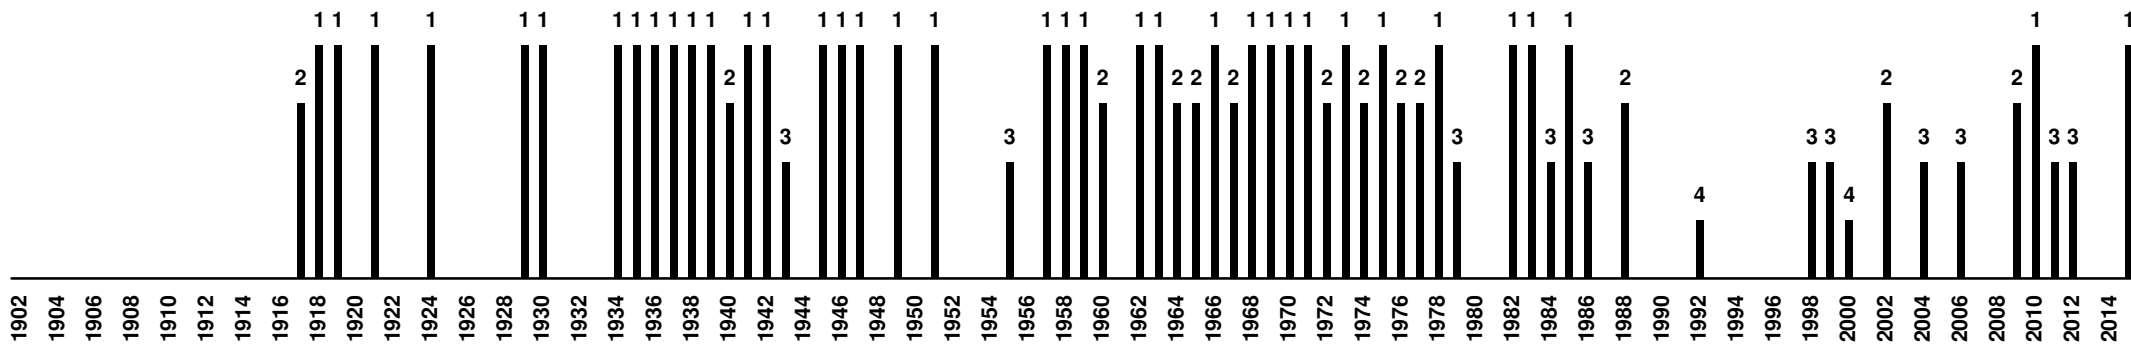

Brazil - Position in State Championship

Campeonato Capixaba since 1917 (Federação de Futebol do Estado do Espírito Santo)

1913 **Rio Branco** Atlético Clube [Vitória, ES]