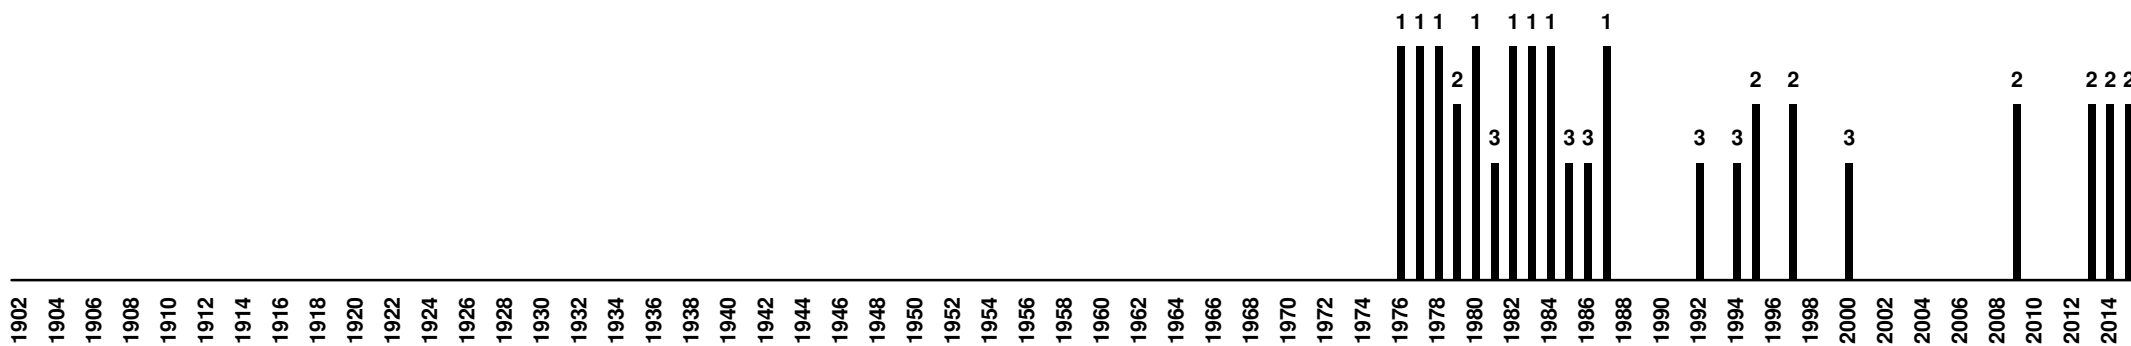

1975 Brasília Esporte Clube | 1999 **Brasília** Futebol Clube [Brasília, DF]