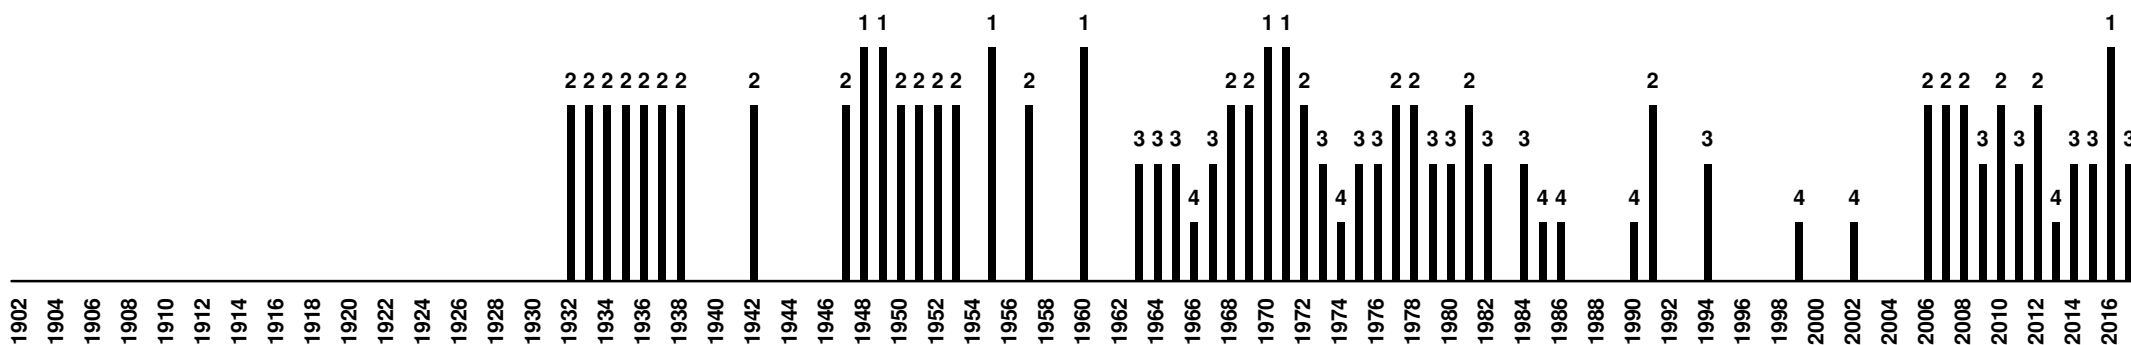

1930 Nacional **Fast Clube** [Manaus, AM]