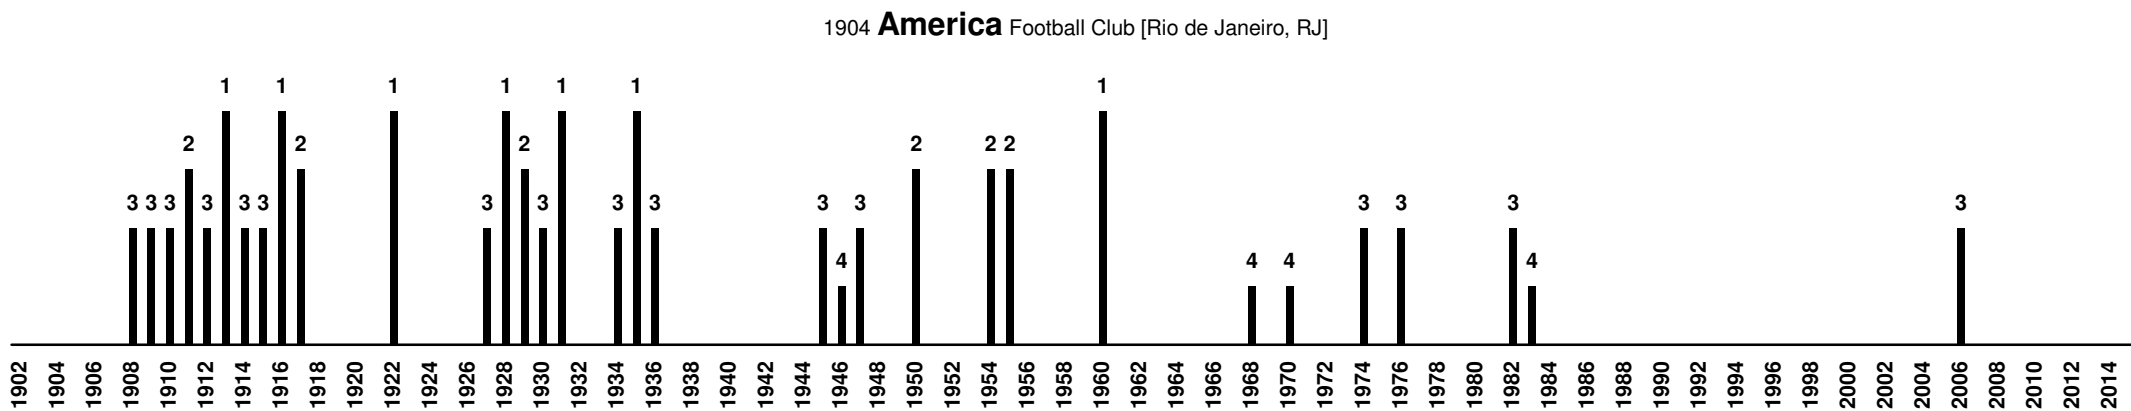

Brazil - Position in State Championship

Campeonato Carioca since 1906 (Federação de Futebol do Estado do Rio de Janeiro)