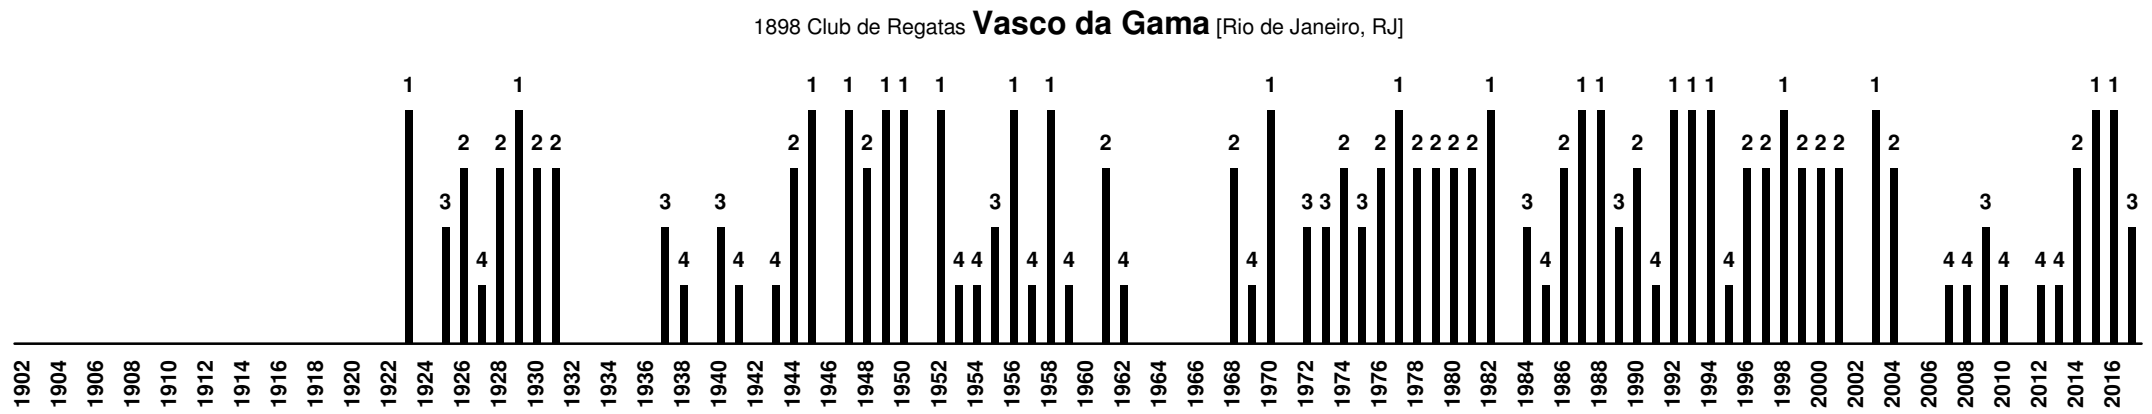

Brazil - Position in State Championship