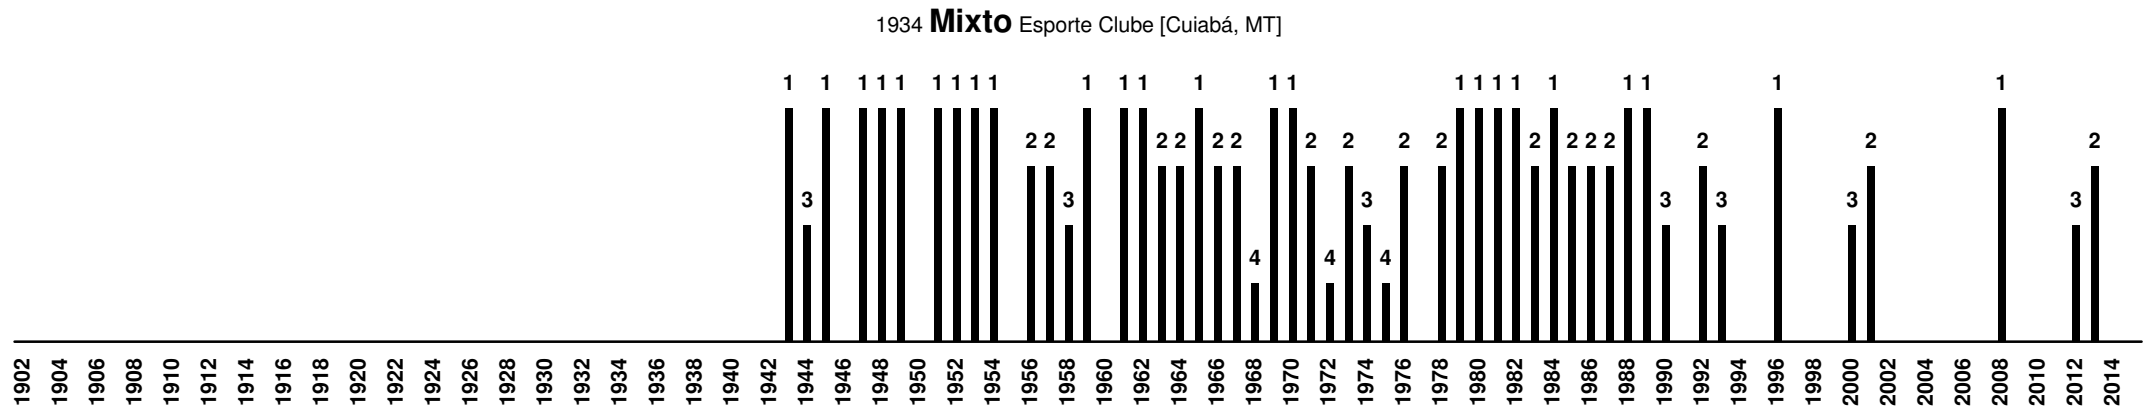

Brazil - Position in State Championship