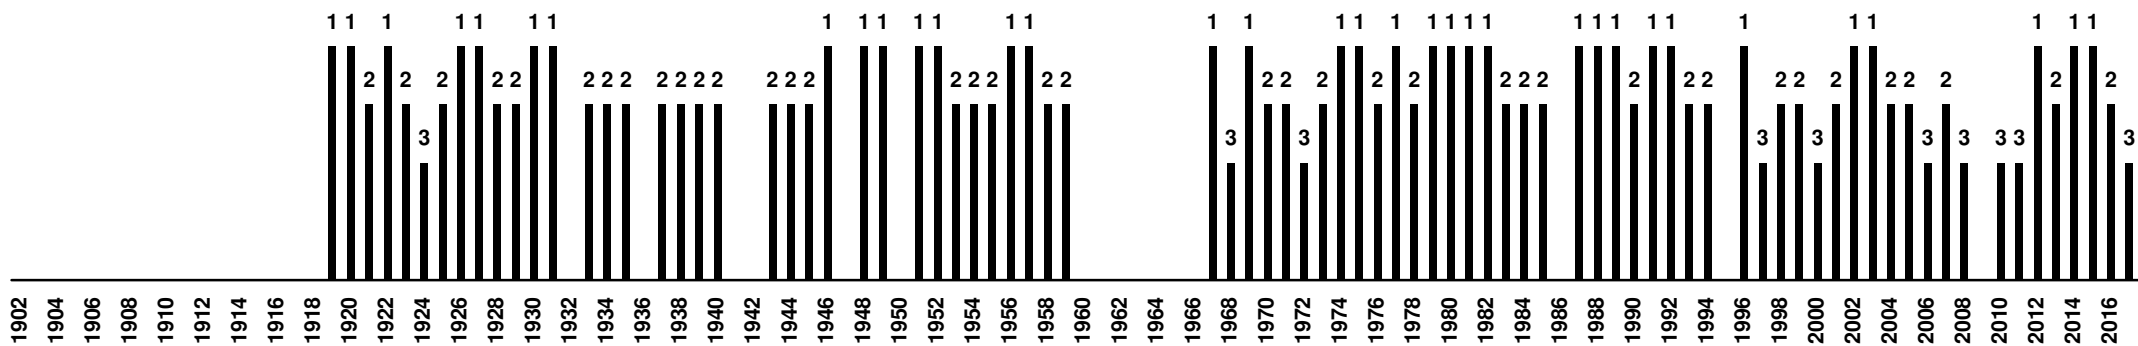

1946 **Ríver** Atlético Clube [Teresina, PI]

Brazil - Position in State Championship

Campeonato Potiguar since 1919 (Federação Norte-rio-grandense de Futebol)

1915 ABC Futebol Clube [Natal, RN]

1915 América Futebol Clube (de Natal) [Natal, RN]