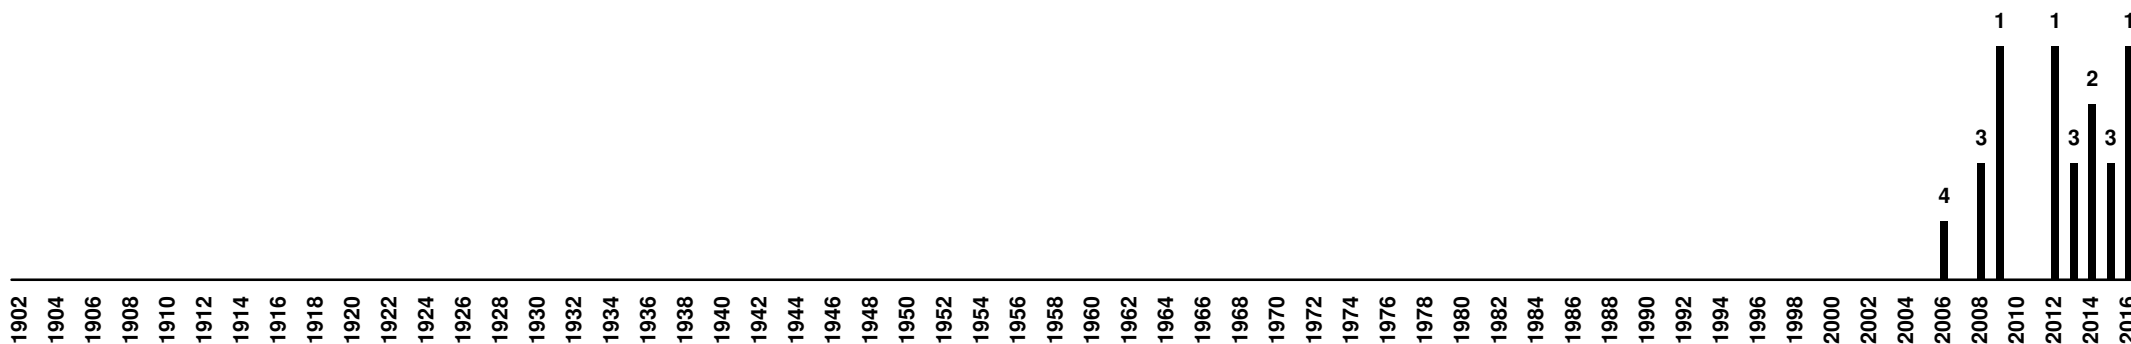

Brazil - Position in State Championship

Campeonato Mato-Grossense since 1943 (Federação Mato-Grossense de Futebol)

2004 **Luverdense** Esporte Clube [Lucas do Rio Verde, MT]