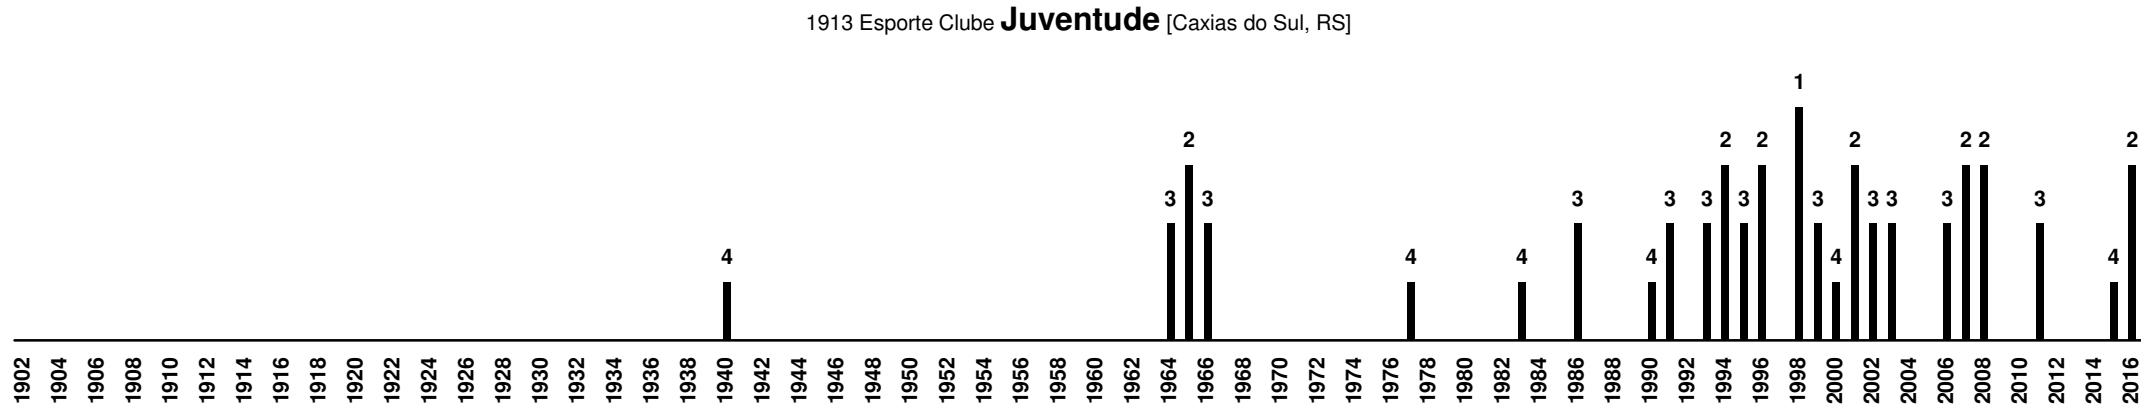

Brazil - Position in State Championship