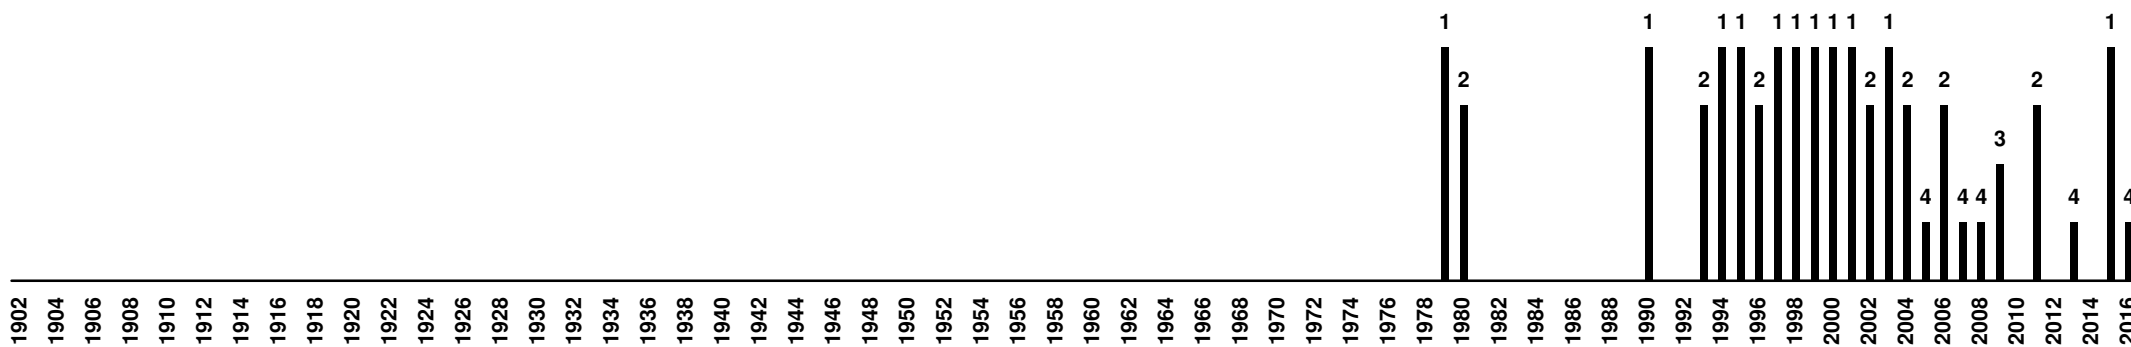

Brazil - Position in State Championship

Campeonato Brasiliense (Candangão) since 1959 (Federação Brasiliense de Futebol)

1975 Sociedade Esportiva do **Gama** [Gama, DF]