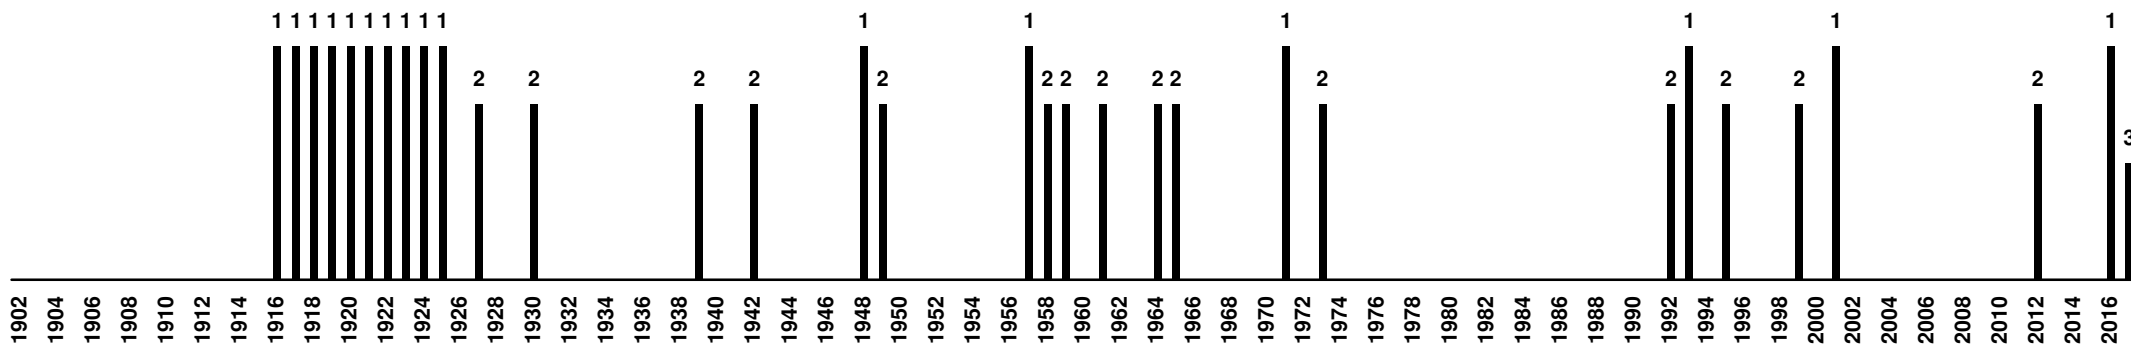

1912 **América** Futebol Clube (Mineiro) [Belo Horizonte, MG]

1908 Athletic Mineiro Foot Ball Club | 1913 Clube **Atlético Mineiro** [Belo Horizonte, MG]

Brazil - Position in State Championship

1921 Societá Sportiva Palestra Italia | 1942 **Cruzeiro** Esporte Clube [Belo Horizonte, MG]