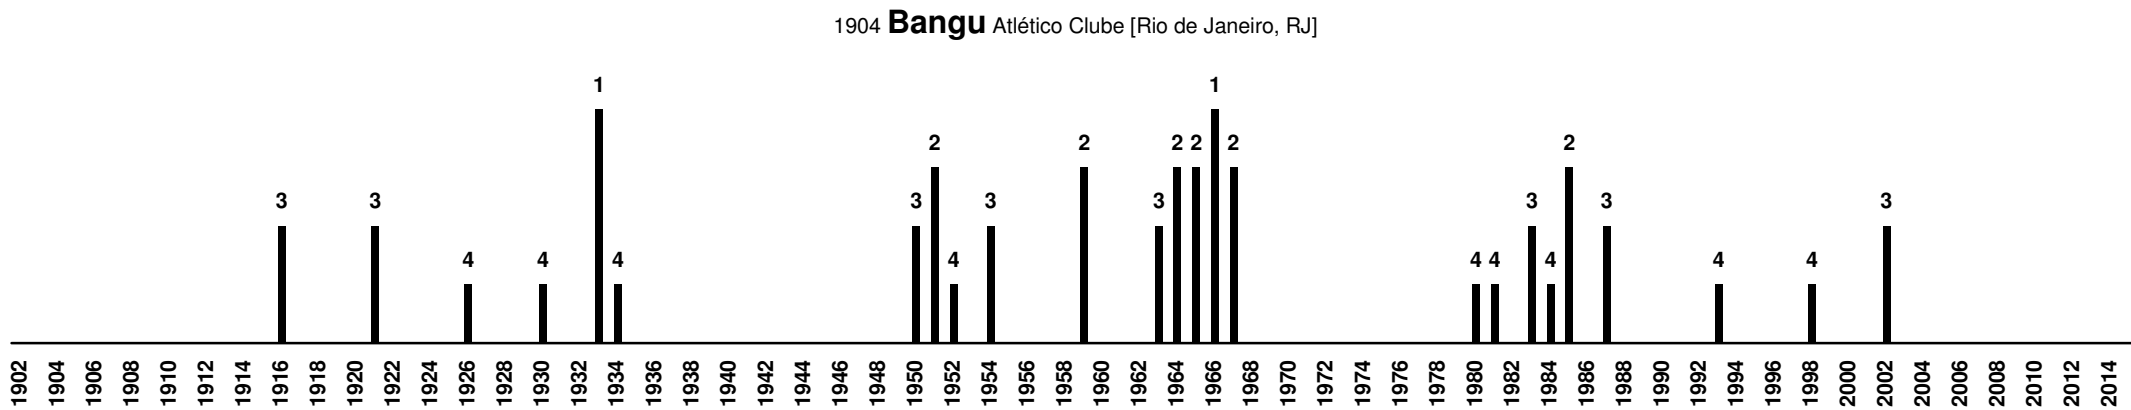

1913 **Rio Branco** Atlético Clube [Vitória, ES]

Brazil - Position in State Championship

Campeonato Carioca since 1906 (Federação de Futebol do Estado do Rio de Janeiro)

Brazil - Position in State Championship