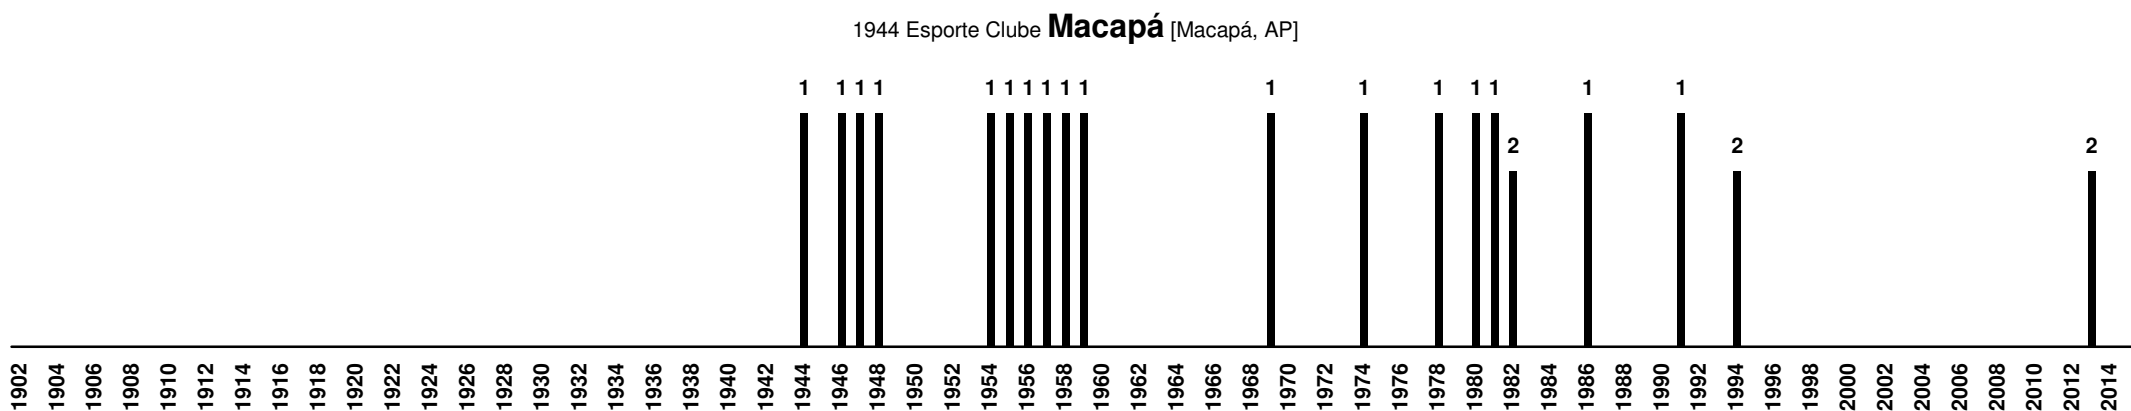

Brazil - Position in State Championship

Campeonato Amapaense since 1944 (Federação Amapaense de Futebol)