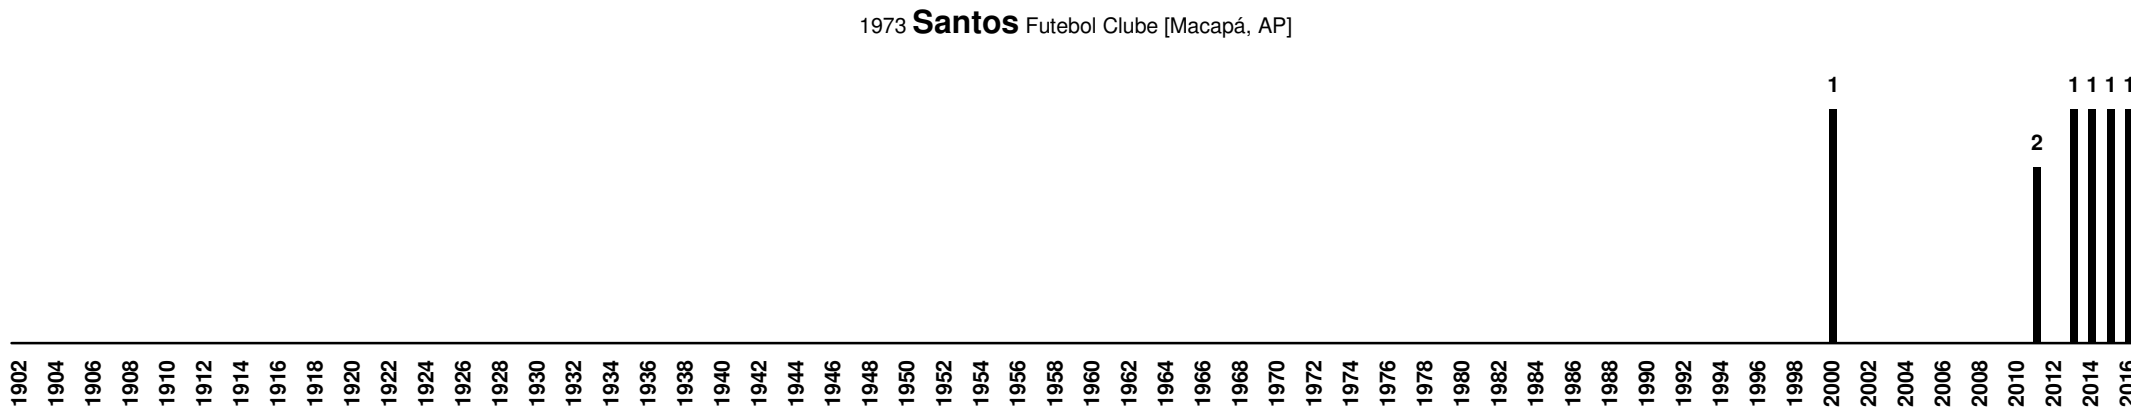

Brazil - Position in State Championship

Campeonato Amapaense since 1944 (Federação Amapaense de Futebol)