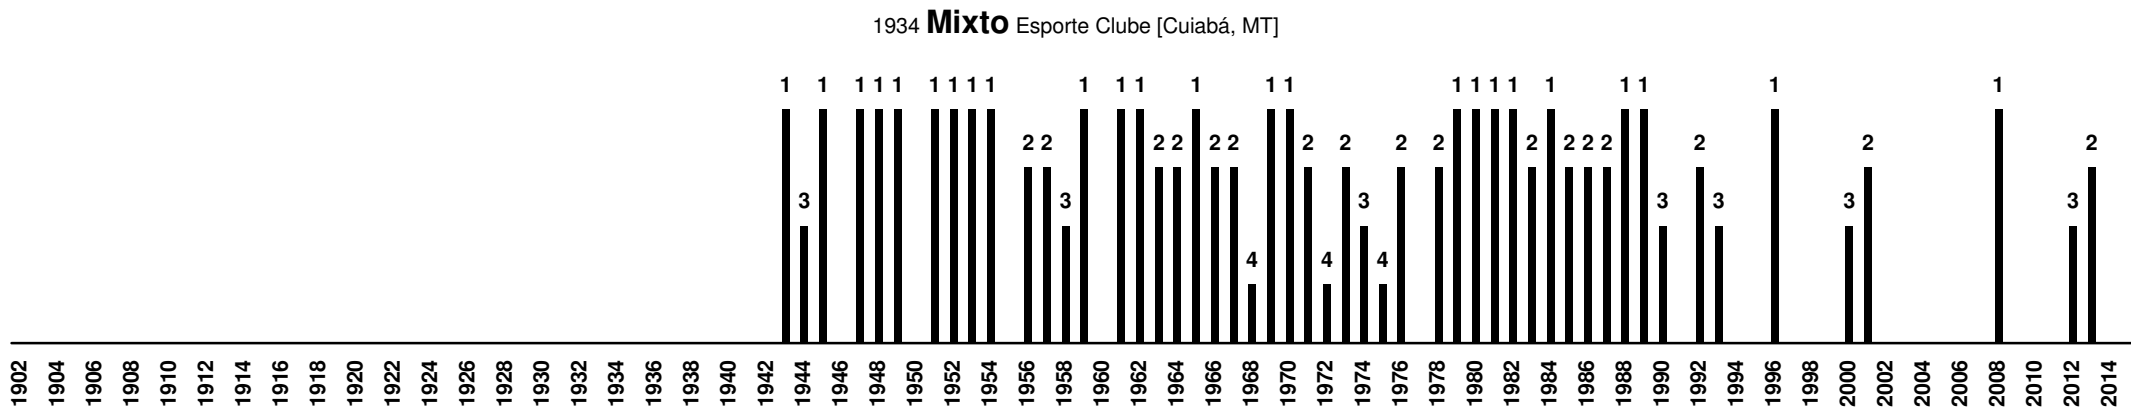

Brazil - Position in State Championship

Campeonato Mato-Grossense since 1943 (Federação Mato-Grossense de Futebol)

2004 **Luverdense** Esporte Clube [Lucas do Rio Verde, MT]