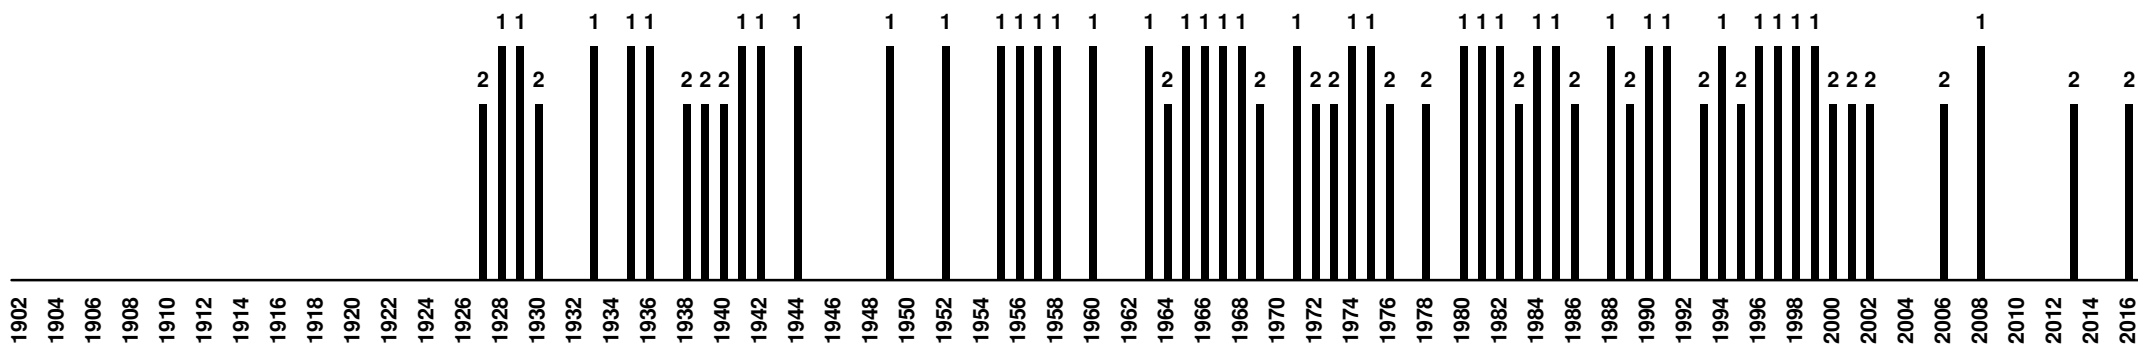

1913 Centro Sportivo Sete de Setembro | 1914 Centro Sportivo Floriano Peixoto | 1918 **C**entro **S**portivo **A**lagoano [Maceió, AL]