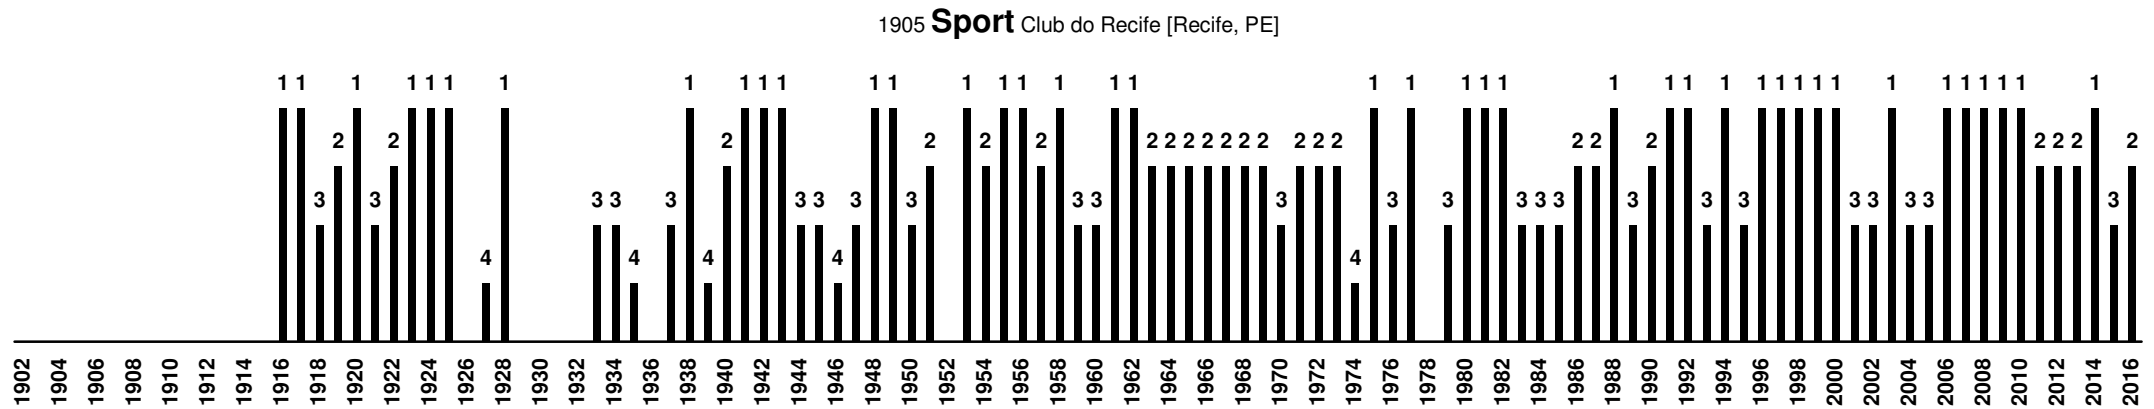

Brazil - Position in State Championship