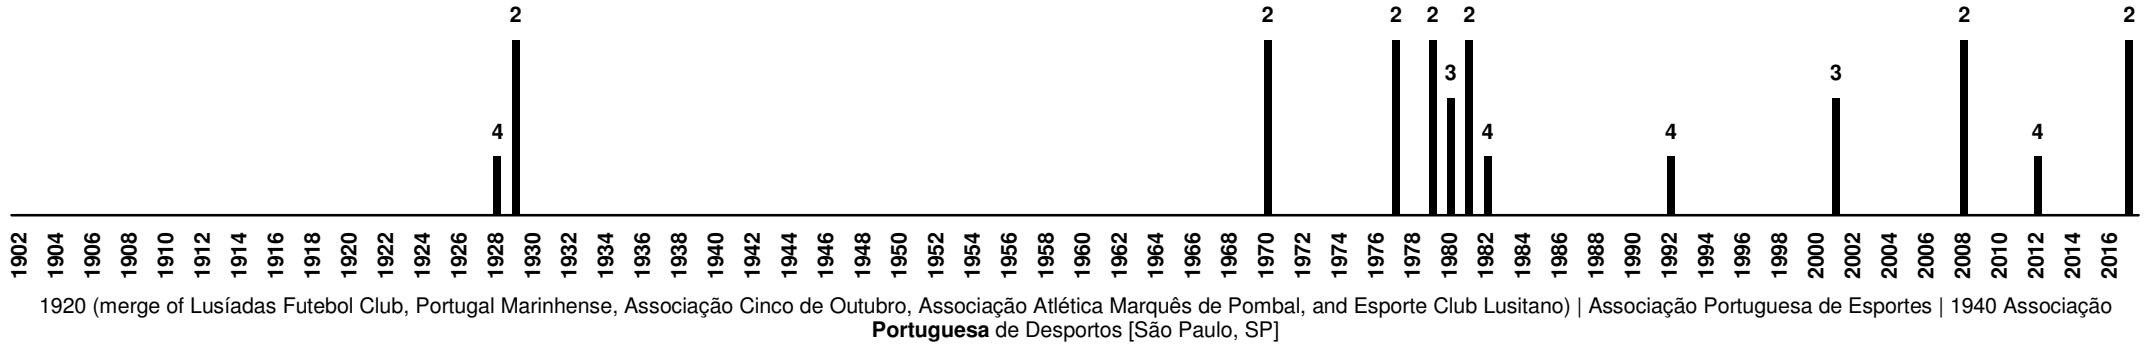

1909 Teuto-Brasileiro | 1910 **Coritiba** Foot Ball Club [Curitiba, PR]

Brazil - Position in State Championship

Brazil - Position in State Championship

Campeonato Paulista since 1902 (Federação Paulista de Futebol)

1910 Sport Club **Corinthians** Paulista [São Paulo, SP]

1914 Palestra Itália | 1942 Sociedade Esportiva **Palmeiras** [São Paulo, SP]

Brazil - Position in State Championship

1900 Associação Atlética **Ponte Preta** [Campinas, SP]

Brazil - Position in State Championship

1930 (merge of Associação Atlética das Palmeiras and Club Athletico Paulistano) São Paulo da Floresta | 1935 **São Paulo** Futebol Clube [São Paulo, SP]

Brazil - Position in State Championship