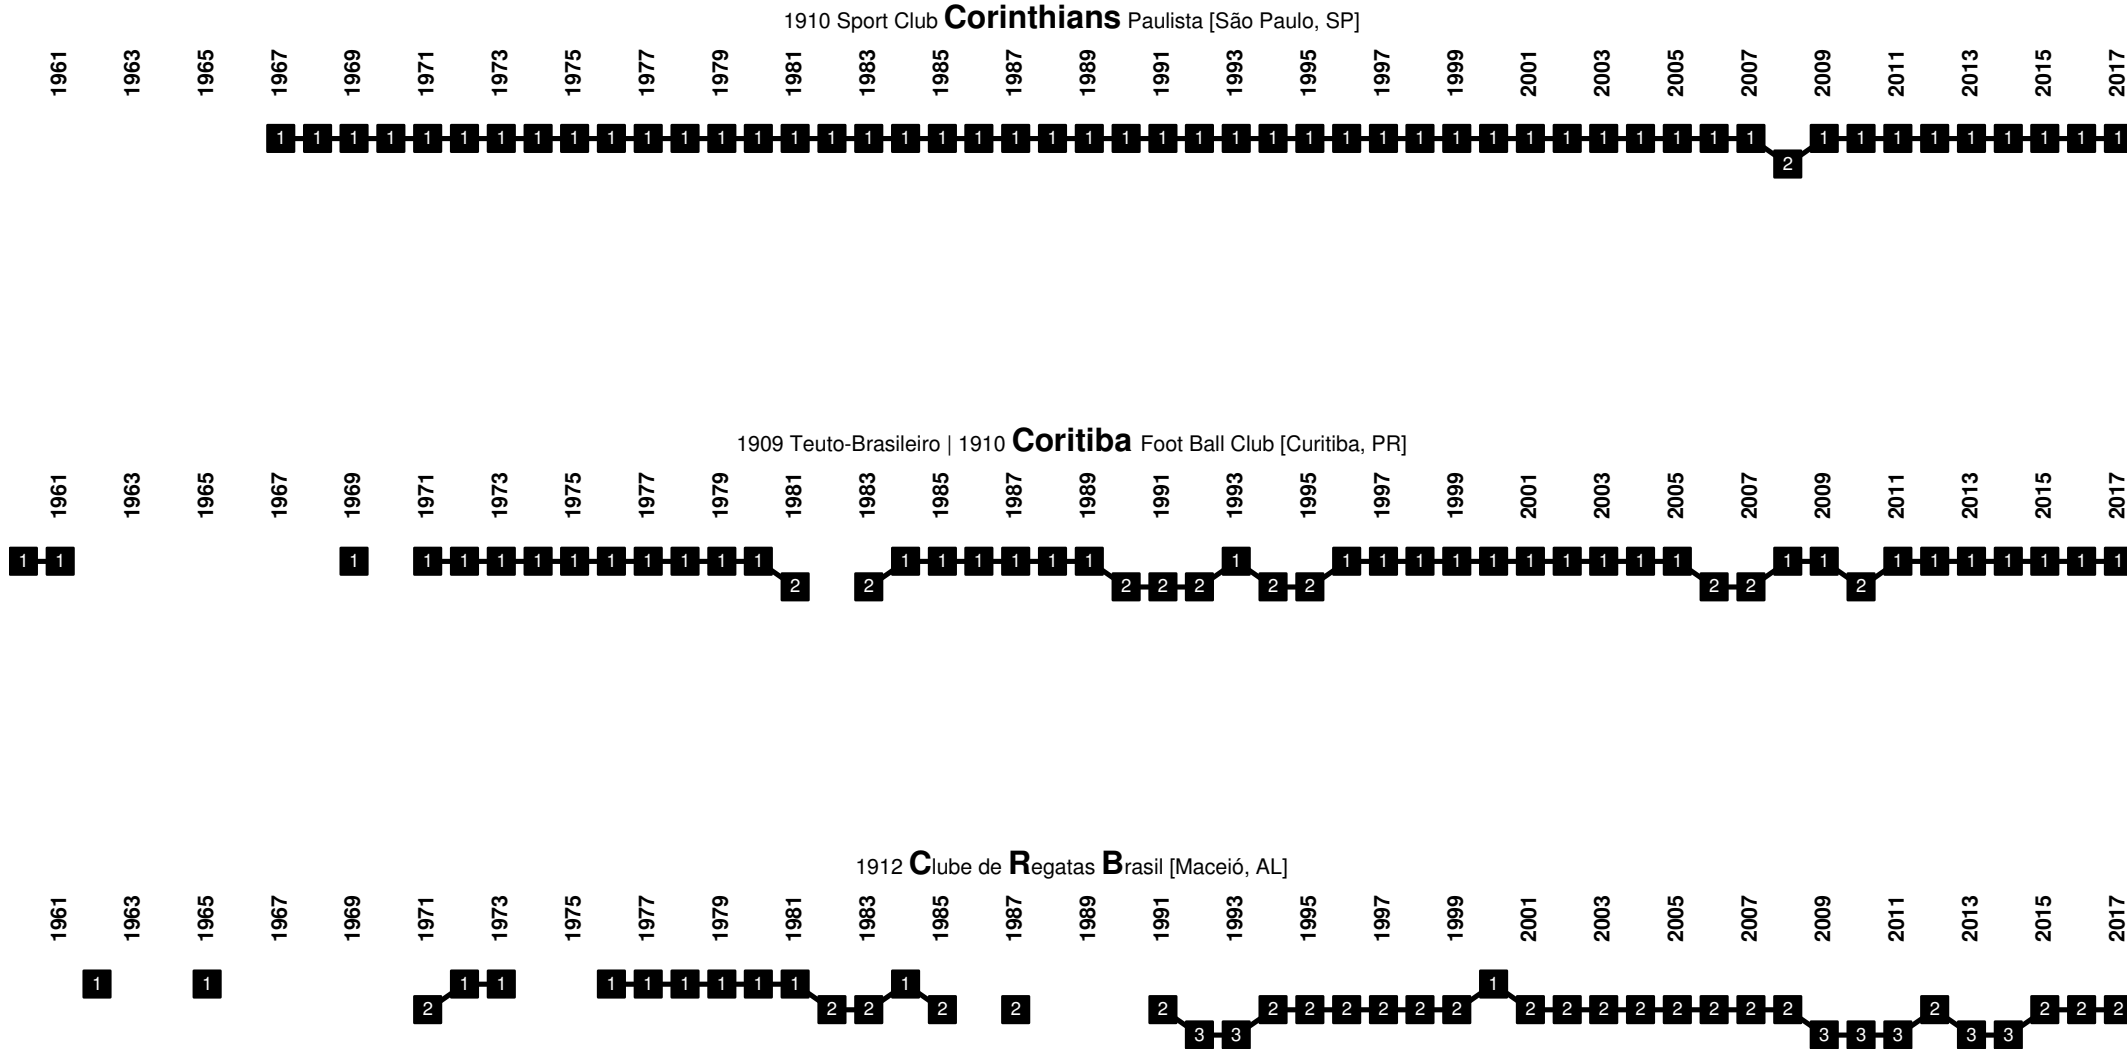

Brazil - Divisional Movements