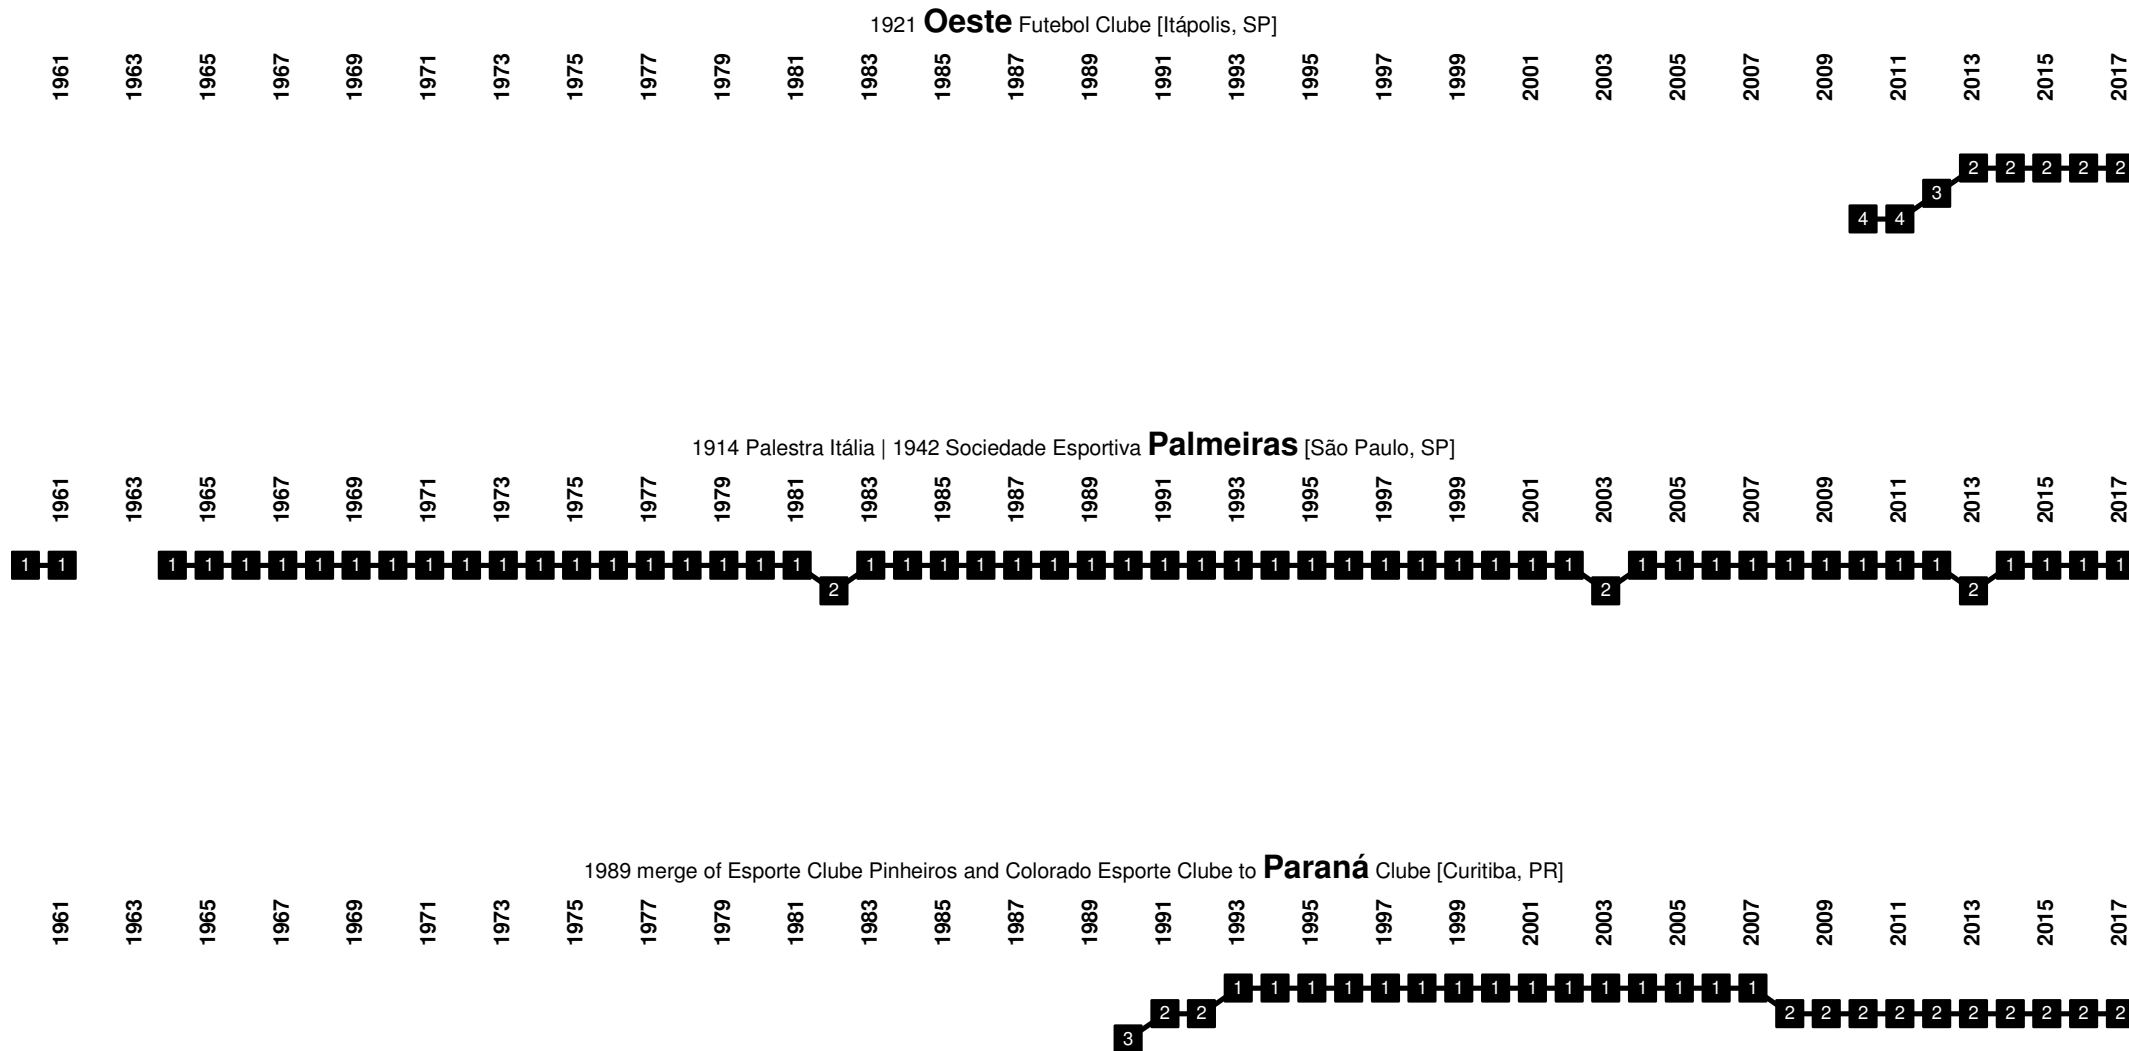

1913 Esporte Clube **Juventude** [Caxias do Sul, RS]

Brazil - Divisional Movements

1956 **Londrina** Esporte Clube [Londrina, PR]

2004 **Luverdense** Esporte Clube [Lucas do Rio Verde, MT]

1990 **Macaé** Esporte Futebol Clube [Macaé, RJ]

Brazil - Divisional Movements

1920 merge of Lusíadas Futebol Club, Portugal Marinhense, Associação Cinco de Outubro, Associação Atlética Marquês de Pombal, and Esporte Club Lusitano to Associação Portuguesa de Esportes | 1940 Associação **Portuguesa** de Desportos [São Paulo, SP]

Brazil - Divisional Movements

Brazil - Divisional Movements

Brazil - Divisional Movements

1930 merge of Associação Atlética das Palmeiras and Club Athletico Paulistano to São Paulo da Floresta | 1935 **São Paulo** Futebol Clube [São Paulo, SP]

1909 Club Sportivo **Sergipe** [Aracaju, SE]

1905 **Sport** Club do Recife [Recife, PE]

Brazil - Divisional Movements

Brazil - Divisional Movements