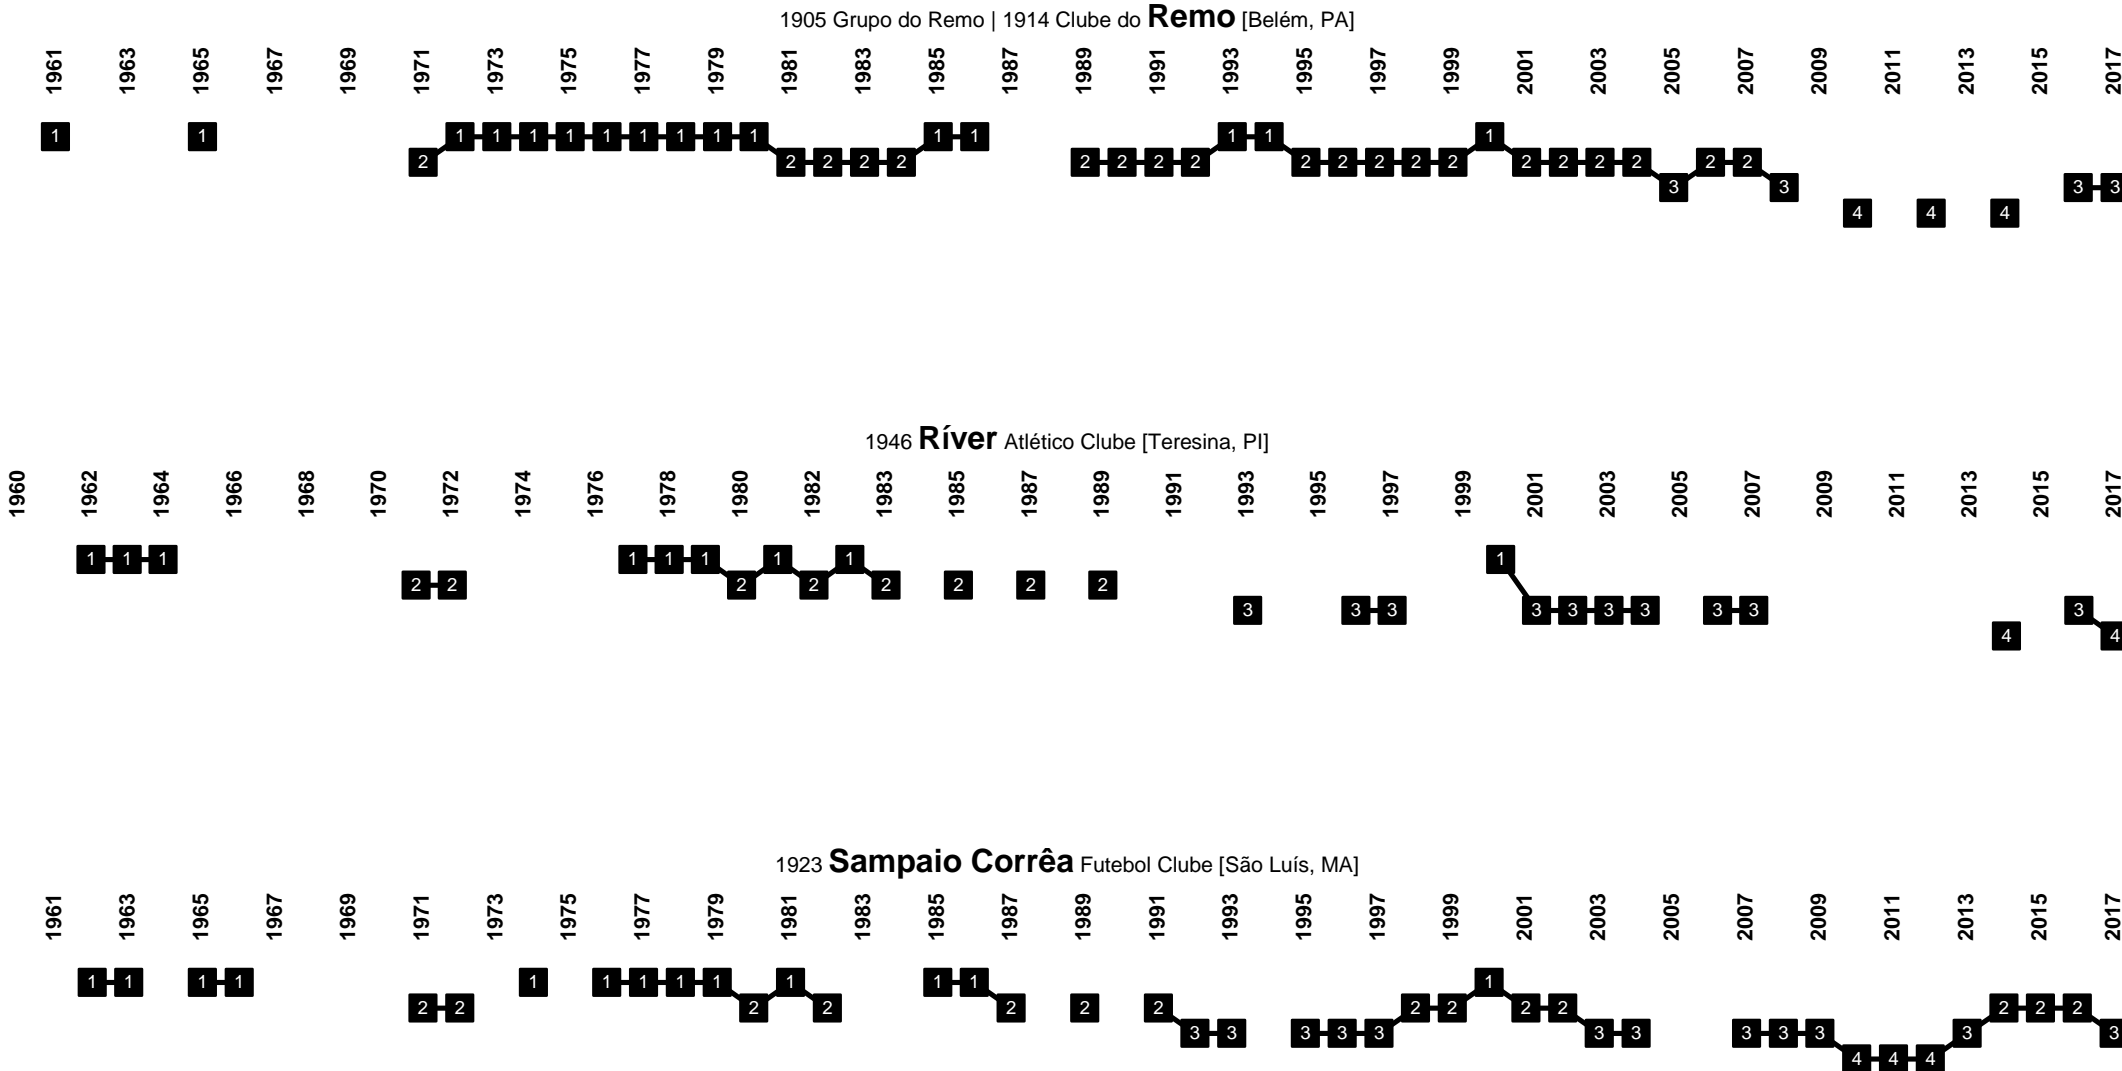

Brazil - Divisional Movements

1932 **Mogi Mirim** Esporte Clube [Mogi Mirim, SP]

1937 Ciclo Moto | **Moto Club** de São Luís [São Luís, MA]

1901 Clube **Náutico** Capibaribe [Recife, PE]

Brazil - Divisional Movements

Brazil - Divisional Movements

1920 merge of Lusíadas Futebol Club, Portugal Marinhense, Associação Cinco de Outubro, Associação Atlética Marquês de Pombal, and Esporte Club Lusitano to Associação Portuguesa de Esportes | 1940 Associação Portuguesa de Desportos [São Paulo, SP]

Brazil - Divisional Movements

Brazil - Divisional Movements

Brazil - Divisional Movements

1930 merge of Associação Atlética das Palmeiras and Club Athletico Paulistano to São Paulo da Floresta | 1935 **São Paulo** Futebol Clube [São Paulo, SP]

Brazil - Divisional Movements

Brazil - Divisional Movements

1943 Vila Nova Futebol Clube | 1946 Operário | 1949 Araguaia | 1950 Fênix Futebol Clube | 1955 Vila Nova Futebol Clube [Goiânia, GO]

1899 Club de Cricket Victoria | 1902 Sport Club Victoria | 1946 Esporte Clube Vitória [Salvador, BA]