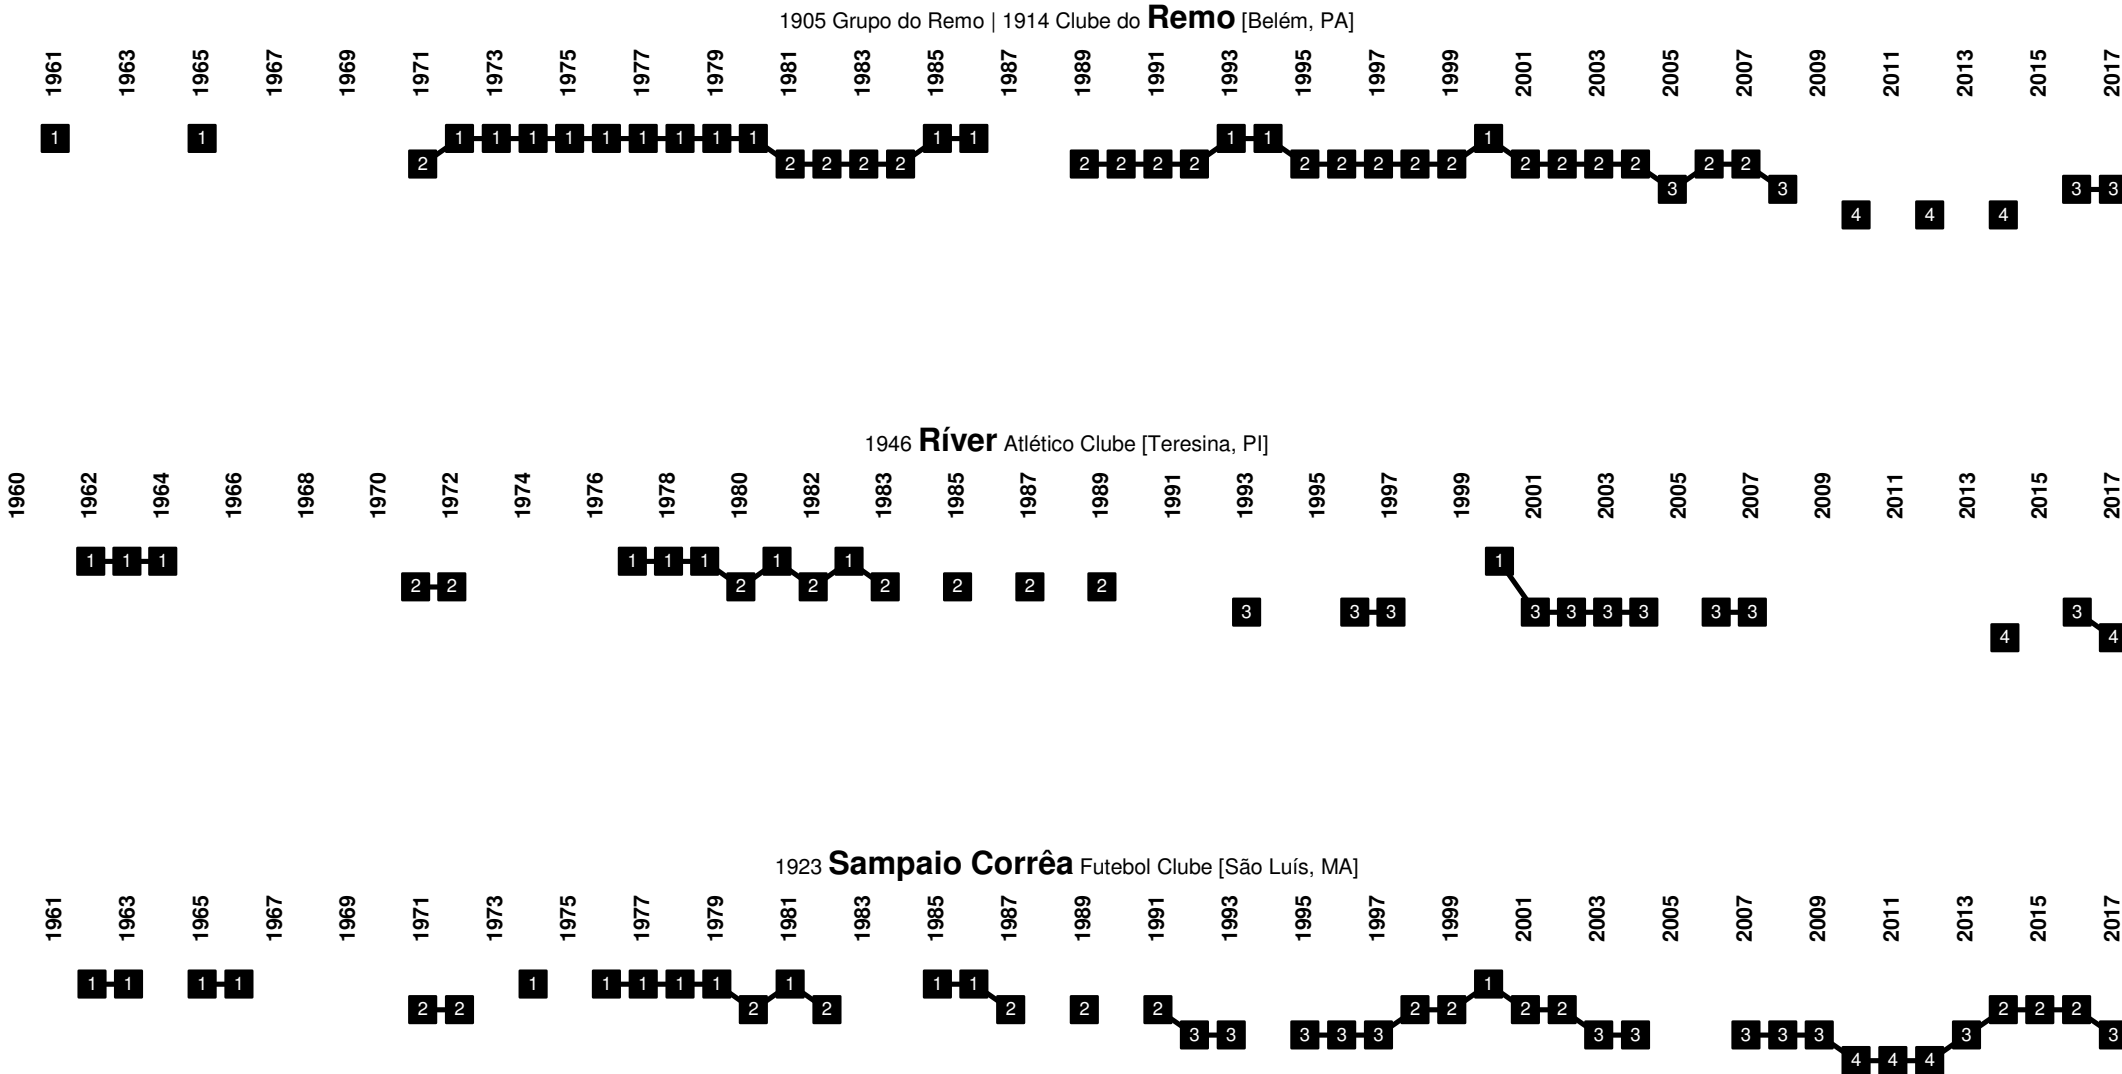

Brazil - Divisional Movements

1932 **Mogi Mirim** Esporte Clube [Mogi Mirim, SP]

1937 Ciclo Moto | **Moto Club** de São Luís [São Luís, MA]

1901 Clube **Náutico** Capibaribe [Recife, PE]

Brazil - Divisional Movements

Brazil - Divisional Movements

1920 merge of Lusíadas Futebol Club, Portugal Marinhense, Associação Cinco de Outubro, Associação Atlética Marquês de Pombal, and Esporte Club Lusitano to Associação Portuguesa de Esportes | 1940 Associação **Portuguesa** de Desportos [São Paulo, SP]

Brazil - Divisional Movements

Brazil - Divisional Movements

Brazil - Divisional Movements

1930 merge of Associação Atlética das Palmeiras and Club Athletico Paulistano to São Paulo da Floresta | 1935 **São Paulo** Futebol Clube [São Paulo, SP]

1909 Club Sportivo **Sergipe** [Aracaju, SE]

1905 **Sport** Club do Recife [Recife, PE]

Brazil - Divisional Movements

Brazil - Divisional Movements