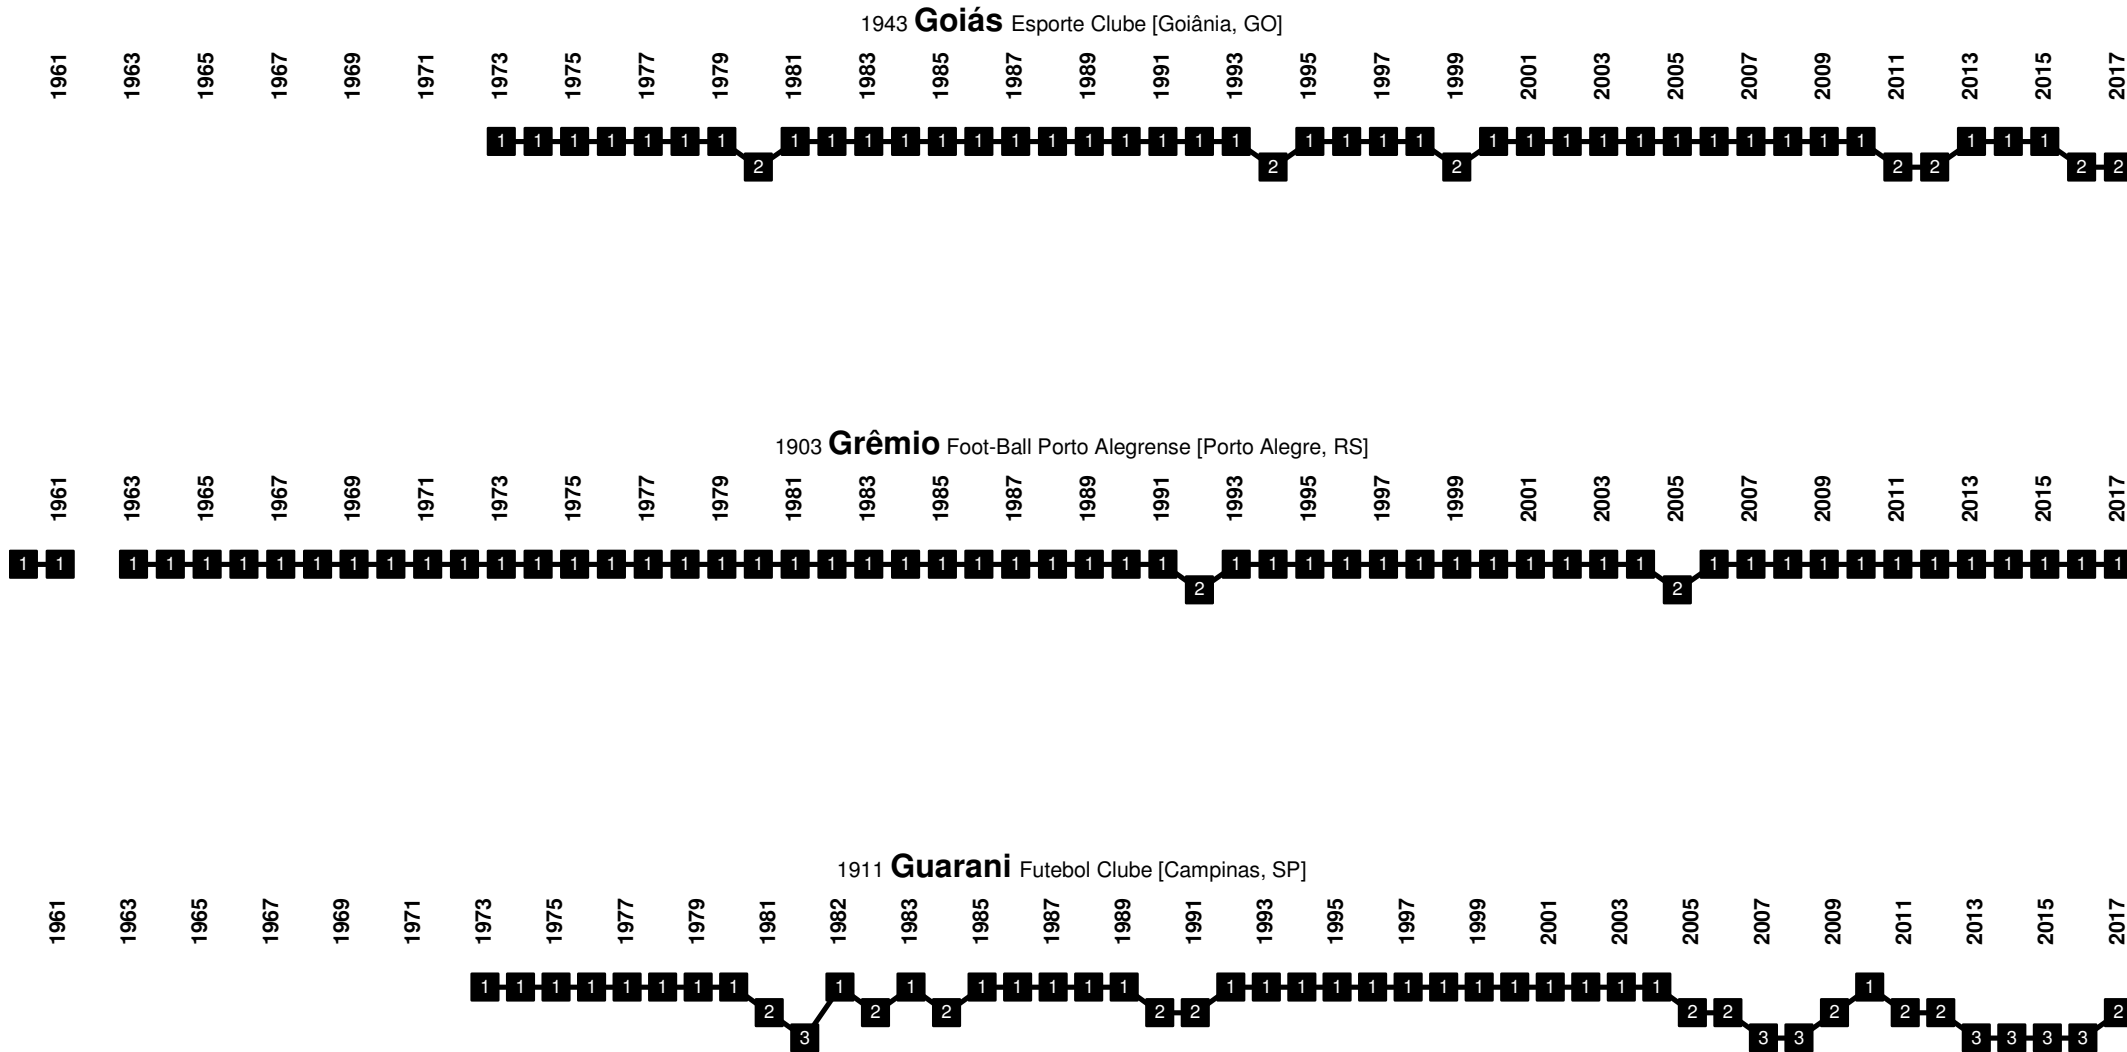

Brazil - Divisional Movements