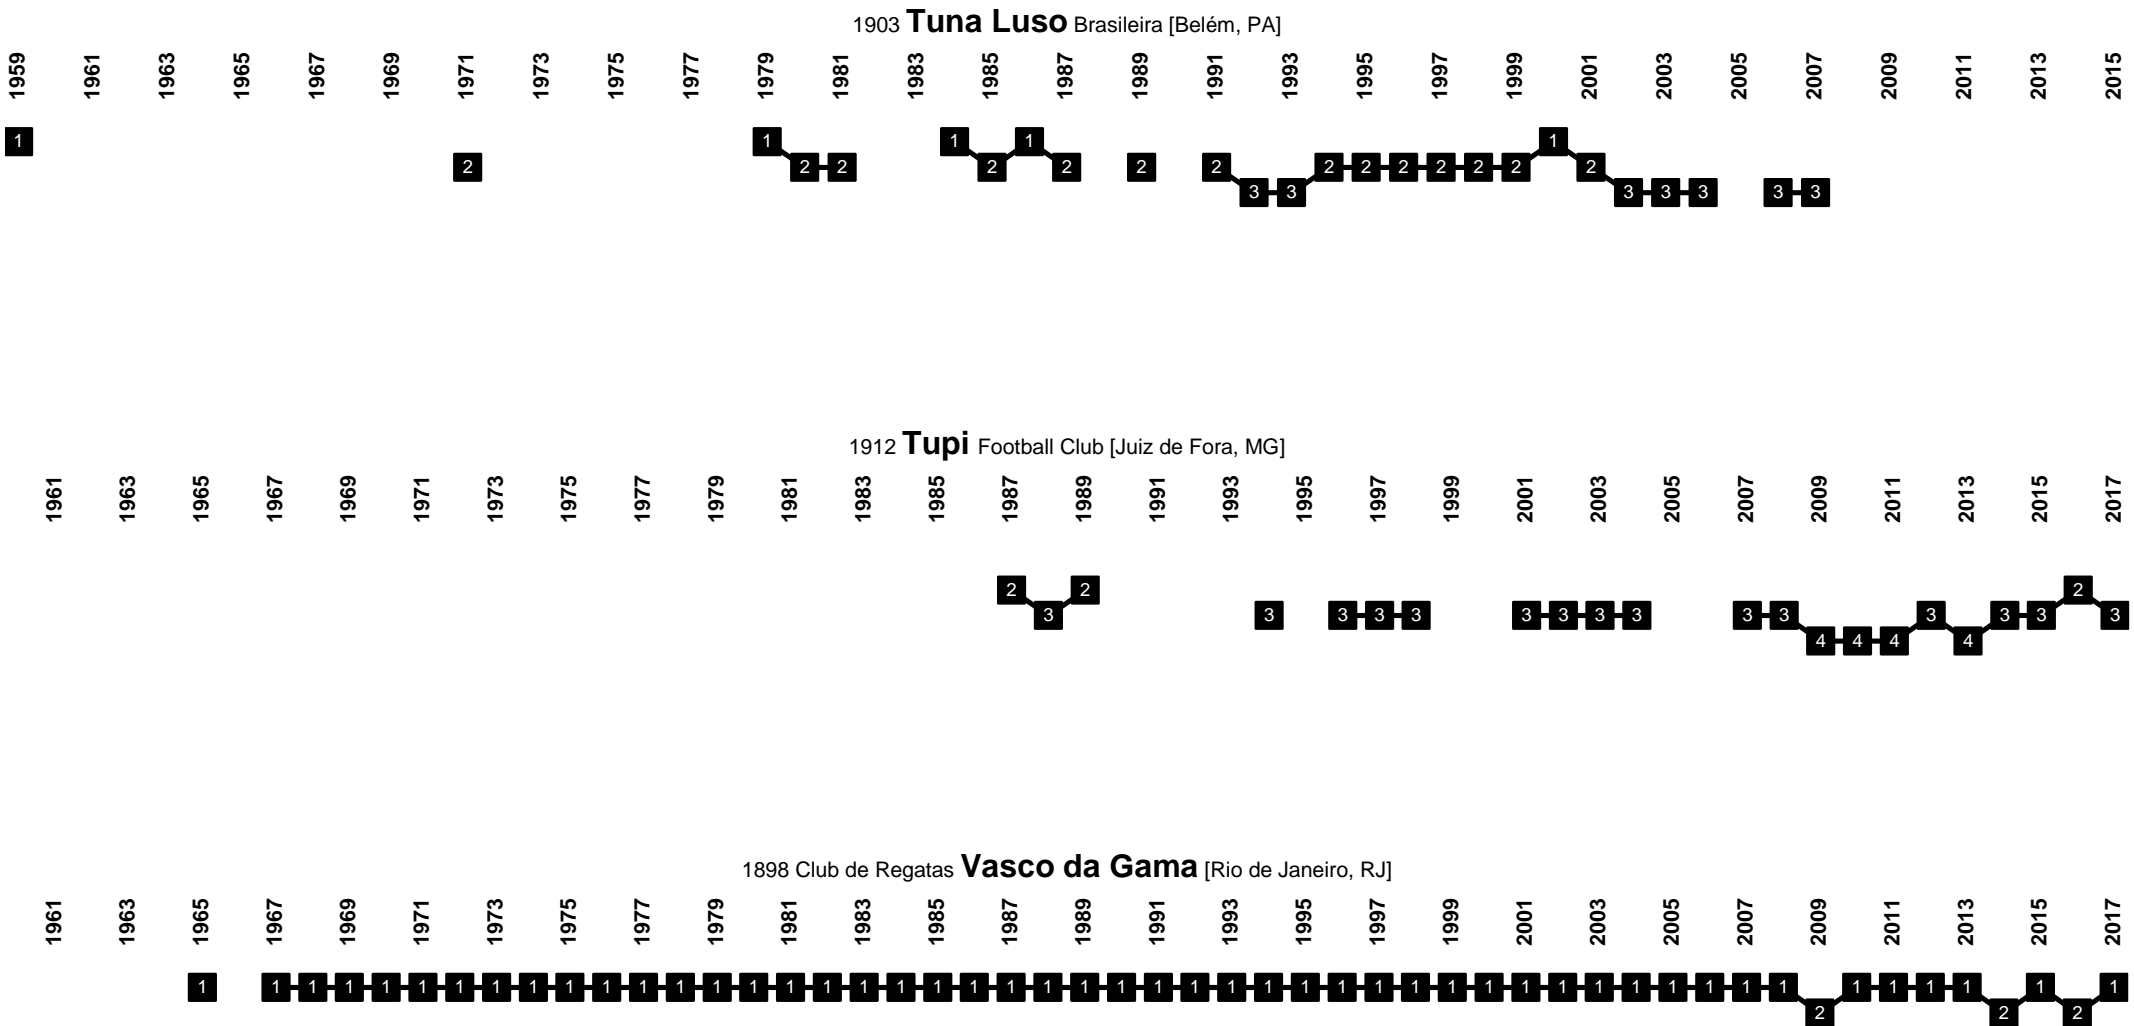

Brazil - Divisional Movements

Brazil - Divisional Movements

1952 Associação Sportiva de Arapiraca | 1977 Associação Sportiva Arapiraquense [Arapiraca, AL]

1937 Atlético Clube Goianiense [Goiânia, GO]

1908 Athletico Mineiro Foot Ball Club | 1913 Clube Atlético Mineiro [Belo Horizonte, MG]

Brazil - Divisional Movements

1920 merge of Lusíadas Futebol Club, Portugal Marinhense, Associação Cinco de Outubro, Associação Atlética Marquês de Pombal, and Esporte Club Lusitano to Associação Portuguesa de Esportes | 1940 Associação Portuguesa de Desportos [São Paulo, SP]

Brazil - Divisional Movements

Brazil - Divisional Movements

Brazil - Divisional Movements

1930 merge of Associação Atlética das Palmeiras and Club Athletico Paulistano to São Paulo da Floresta | 1935 **São Paulo** Futebol Clube [São Paulo, SP]

Brazil - Divisional Movements

Brazil - Divisional Movements

1943 Vila Nova Futebol Clube | 1946 Operário | 1949 Araguaia | 1950 Fênix Futebol Clube | 1955 Vila Nova Futebol Clube [Goiânia, GO]

1899 Club de Cricket Victoria | 1902 Sport Club Victoria | 1946 Esporte Clube Vitória [Salvador, BA]