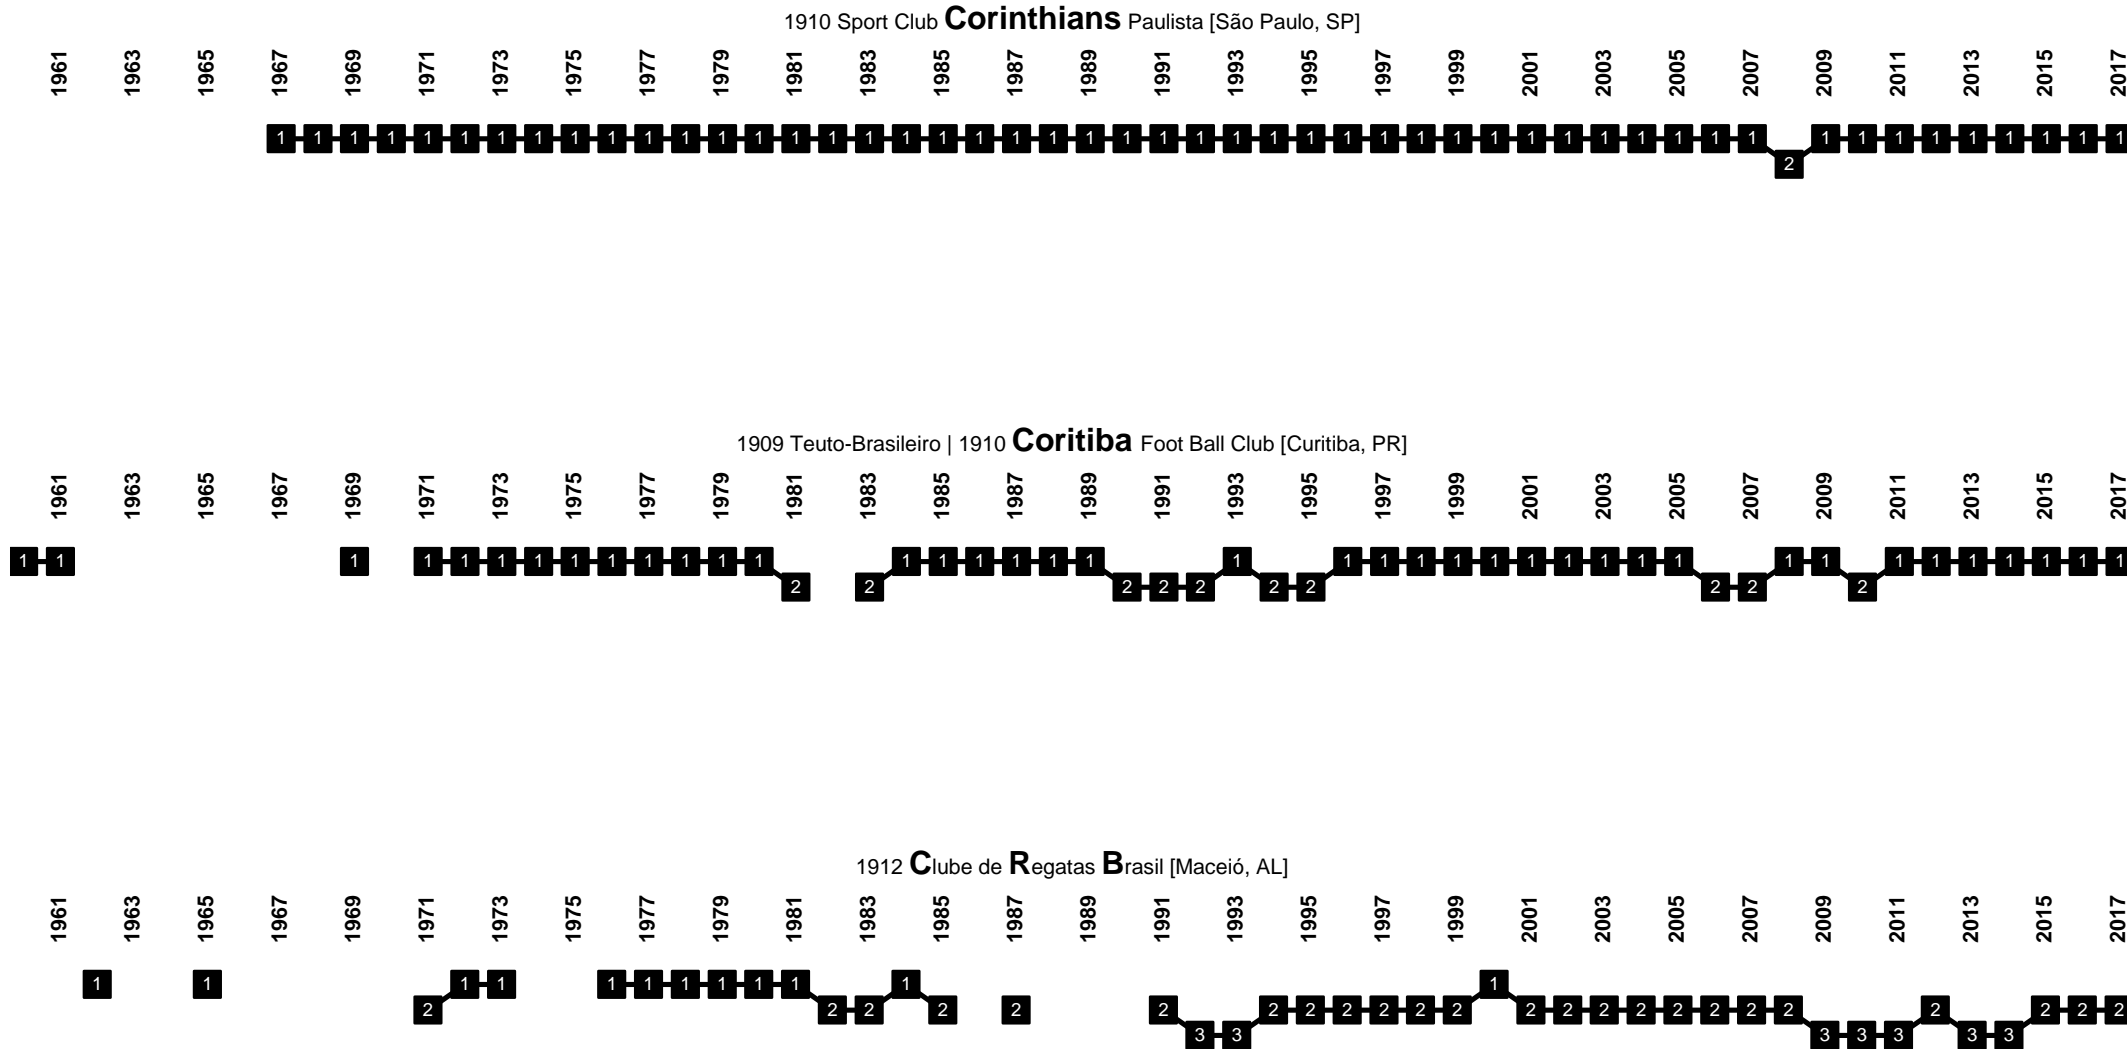

Brazil - Divisional Movements