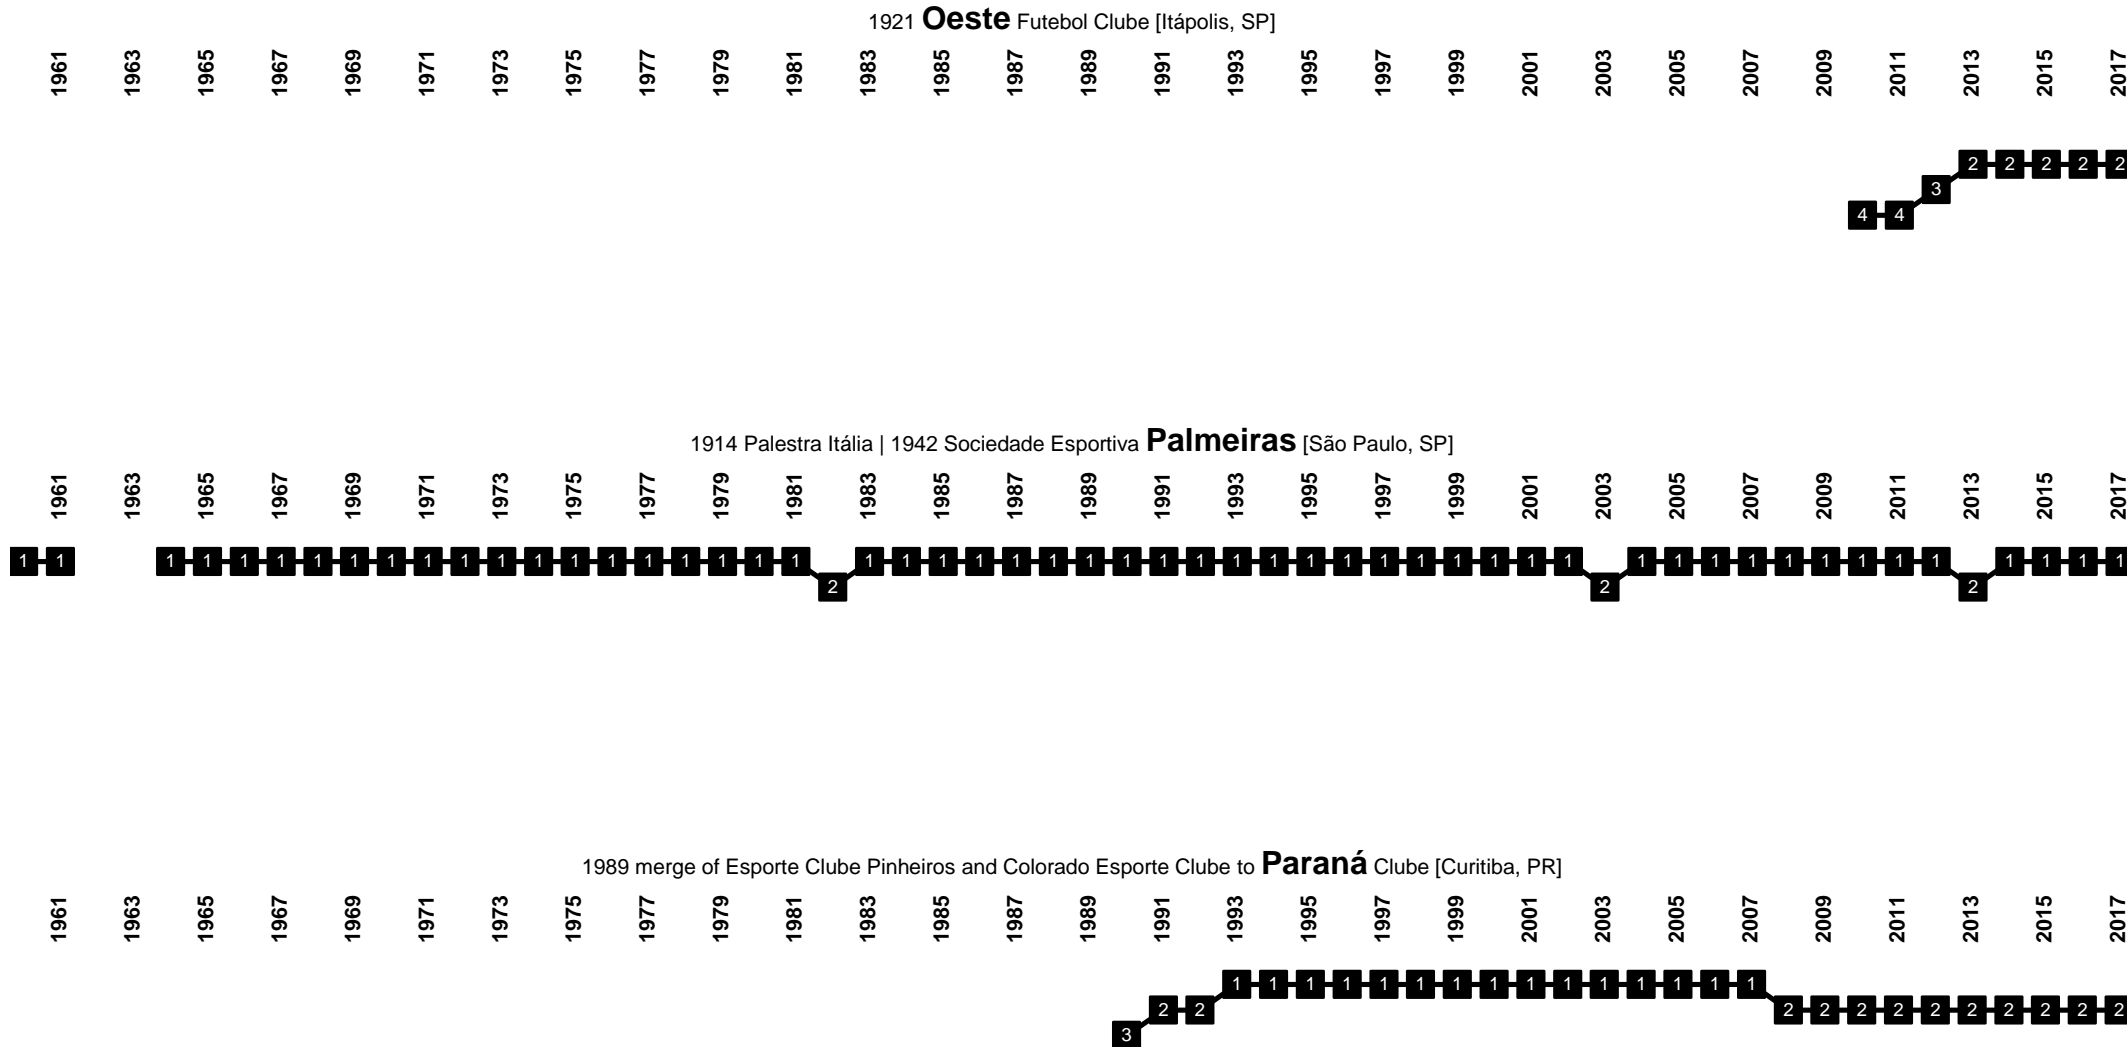

Brazil - Divisional Movements

1932 **Mogi Mirim** Esporte Clube [Mogi Mirim, SP]

1937 Ciclo Moto | **Moto Club** de São Luís [São Luís, MA]

1901 Clube **Náutico** Capibaribe [Recife, PE]

Brazil - Divisional Movements

Brazil - Divisional Movements

1920 merge of Lusíadas Futebol Club, Portugal Marinhense, Associação Cinco de Outubro, Associação Atlética Marquês de Pombal, and Esporte Club Lusitano to Associação Portuguesa de Esportes | 1940 Associação Portuguesa de Desportos [São Paulo, SP]

Brazil - Divisional Movements

Brazil - Divisional Movements

Brazil - Divisional Movements

1930 merge of Associação Atlética das Palmeiras and Club Athletico Paulistano to São Paulo da Floresta | 1935 **São Paulo** Futebol Clube [São Paulo, SP]

Brazil - Divisional Movements

Brazil - Divisional Movements

1943 Vila Nova Futebol Clube | 1946 Operário | 1949 Araguaia | 1950 Fênix Futebol Clube | 1955 Vila Nova Futebol Clube [Goiânia, GO]

1899 Club de Cricket Victoria | 1902 Sport Club Victoria | 1946 Esporte Clube Vitória [Salvador, BA]