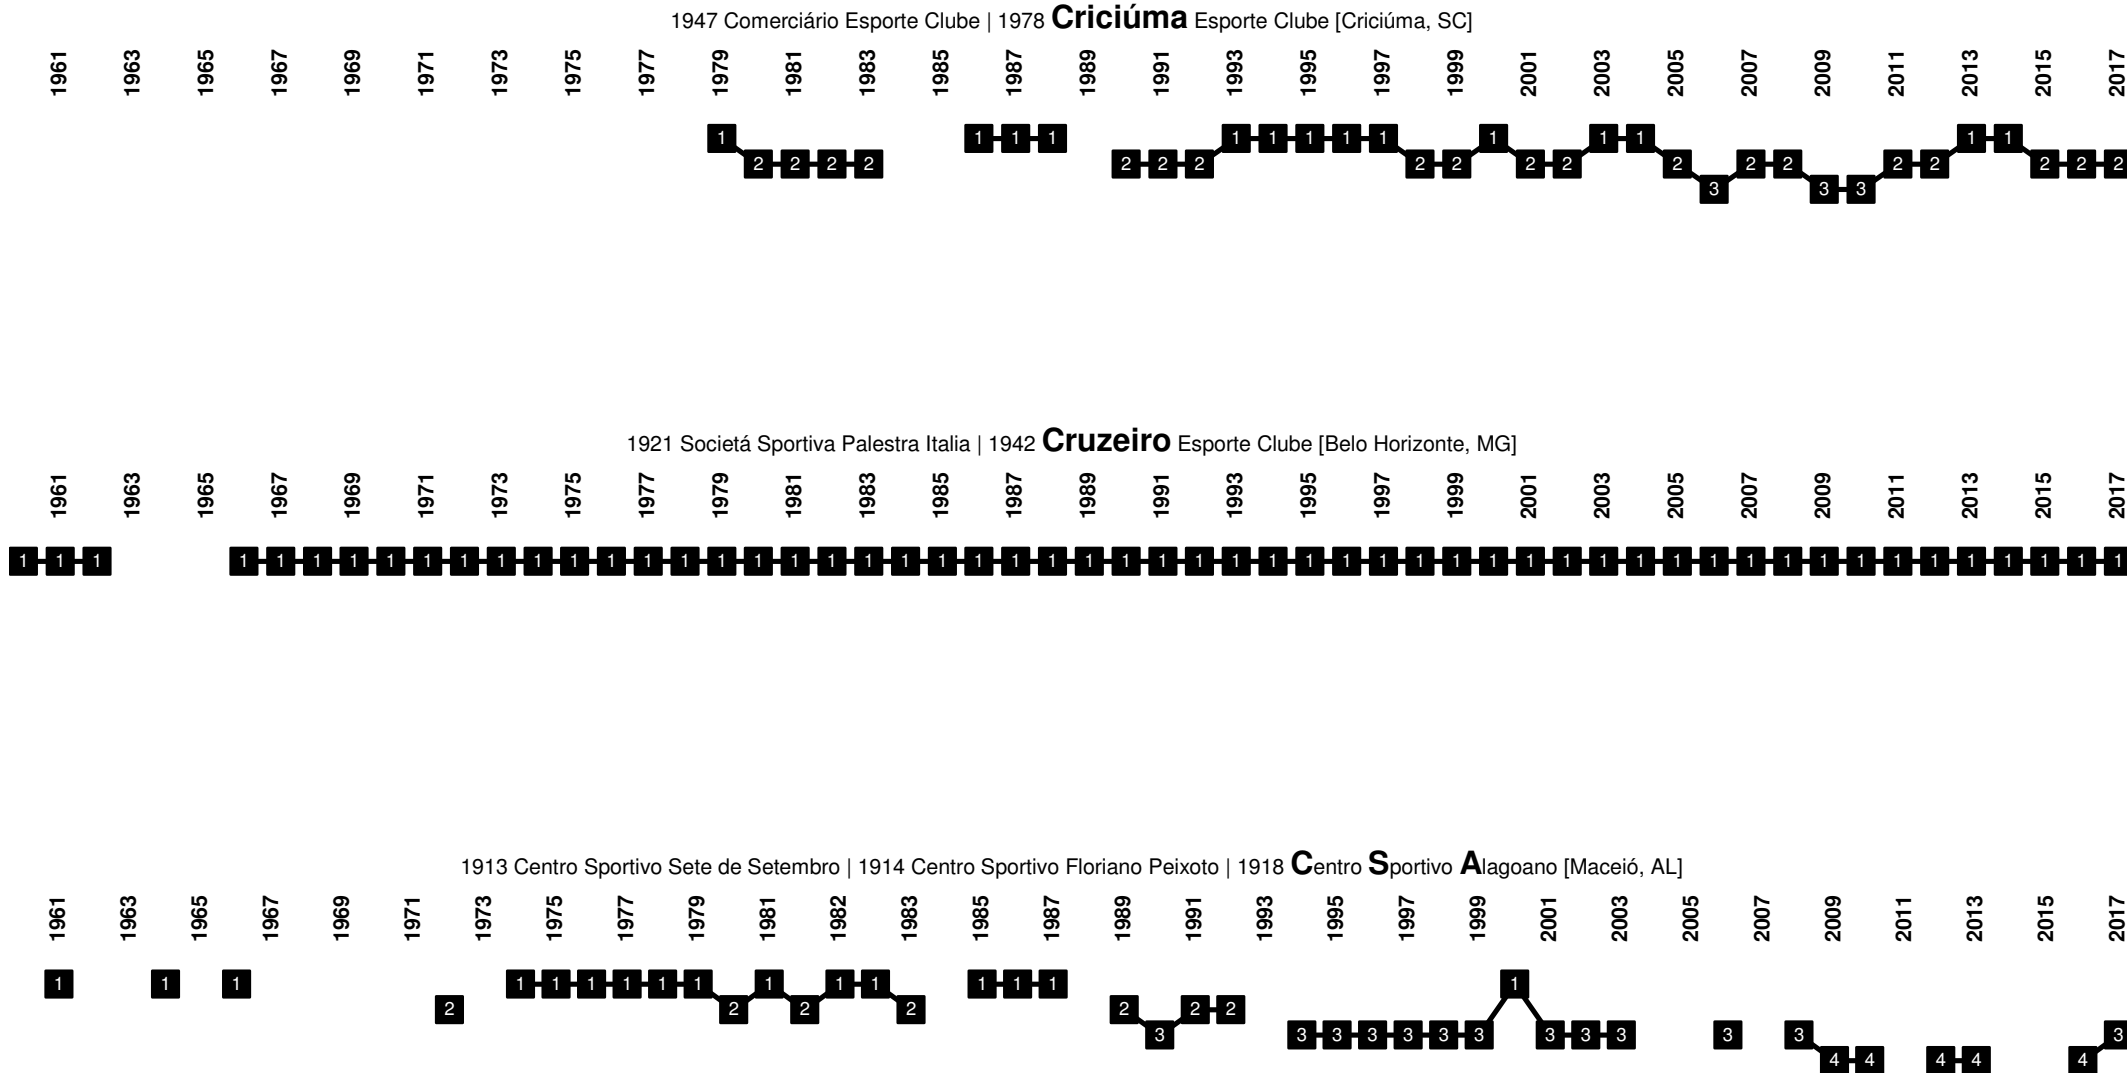

Brazil - Divisional Movements