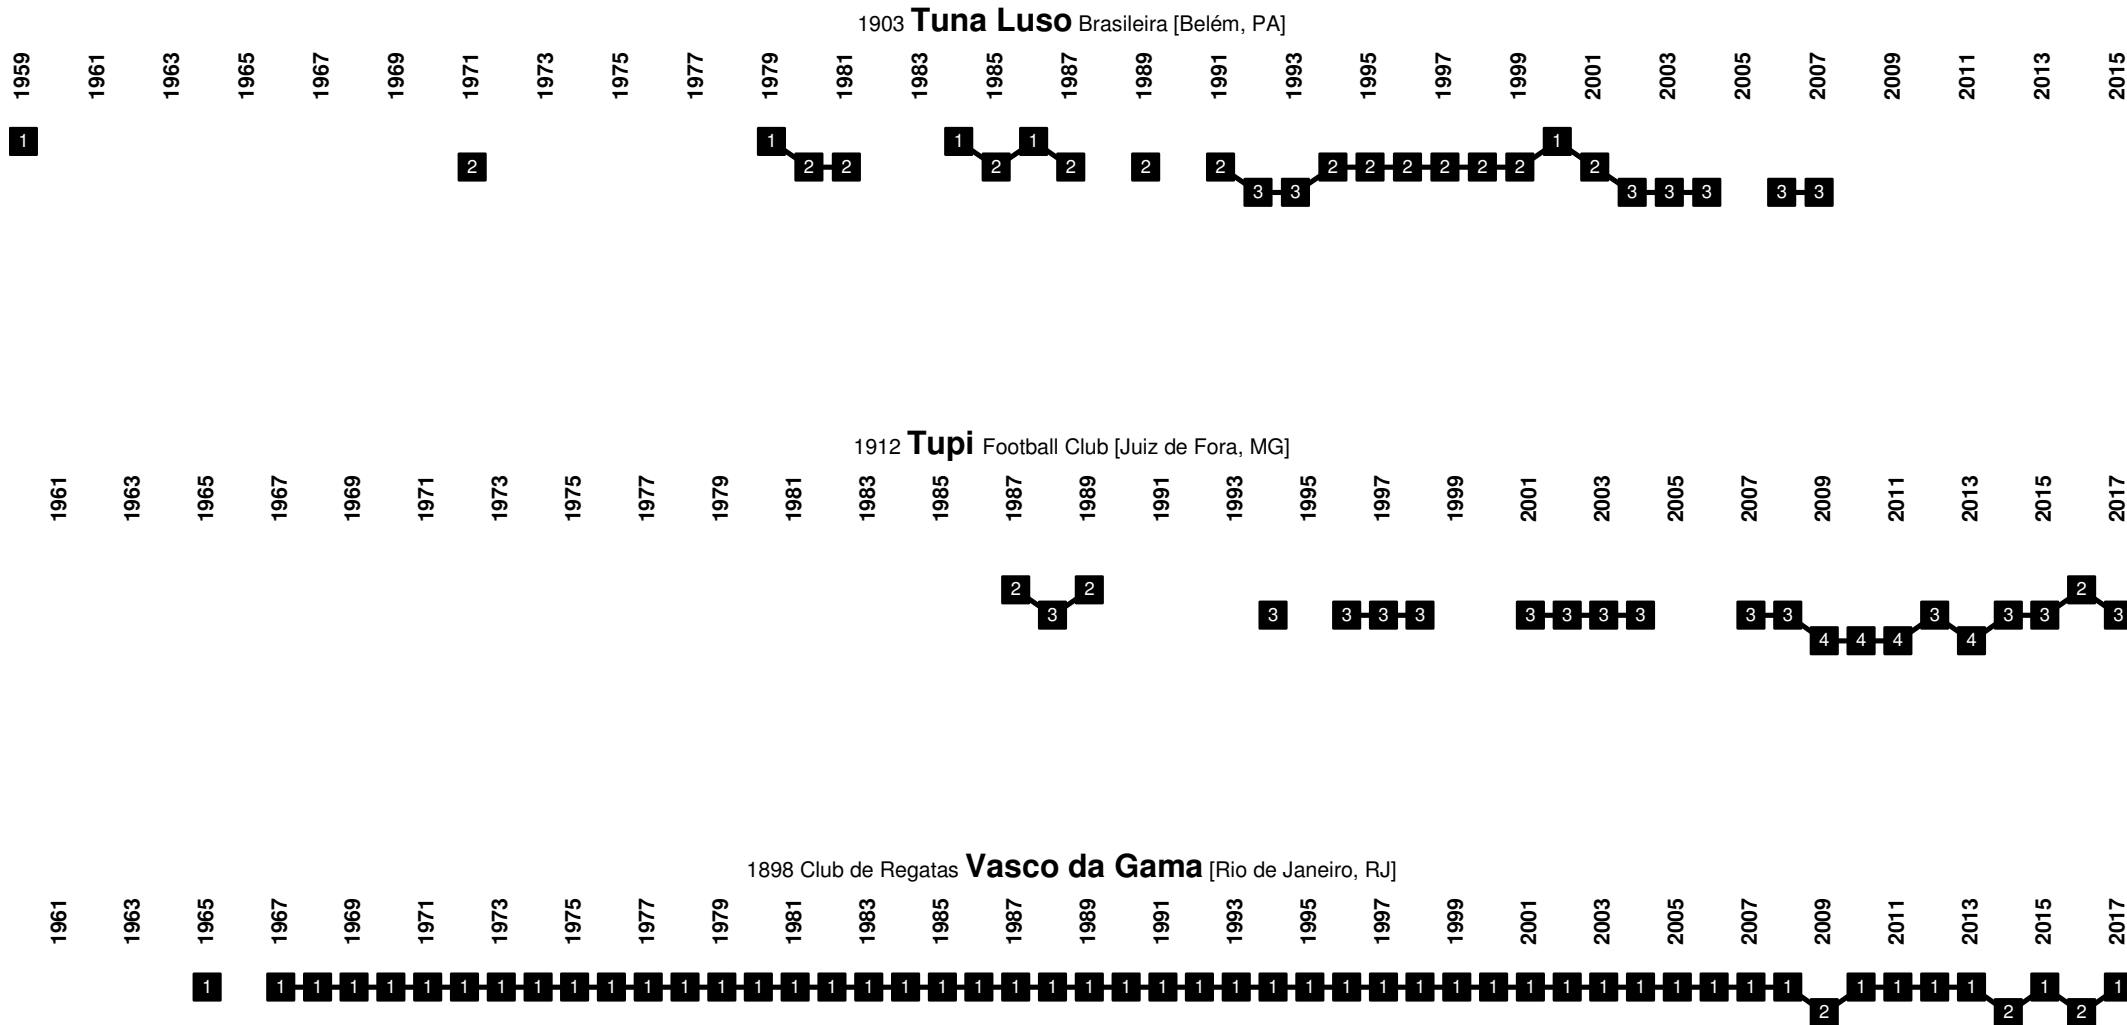

Brazil - Divisional Movements

Brazil - Divisional Movements

1952 Associação Sportiva de Arapiraca | 1977 Associação Sportiva Arapiraquense [Arapiraca, AL]

1937 Atlético Clube Goianiense [Goiânia, GO]

1908 Athletico Mineiro Foot Ball Club | 1913 Clube Atlético Mineiro [Belo Horizonte, MG]

Brazil - Divisional Movements

1920 merge of Lusíadas Futebol Club, Portugal Marinhense, Associação Cinco de Outubro, Associação Atlética Marquês de Pombal, and Esporte Club Lusitano to Associação Portuguesa de Esportes | 1940 Associação **Portuguesa** de Desportos [São Paulo, SP]

Brazil - Divisional Movements

Brazil - Divisional Movements

Brazil - Divisional Movements

1930 merge of Associação Atlética das Palmeiras and Club Athletico Paulistano to São Paulo da Floresta | 1935 **São Paulo** Futebol Clube [São Paulo, SP]

1909 Club Sportivo **Sergipe** [Aracaju, SE]

1905 **Sport** Club do Recife [Recife, PE]

Brazil - Divisional Movements

Brazil - Divisional Movements