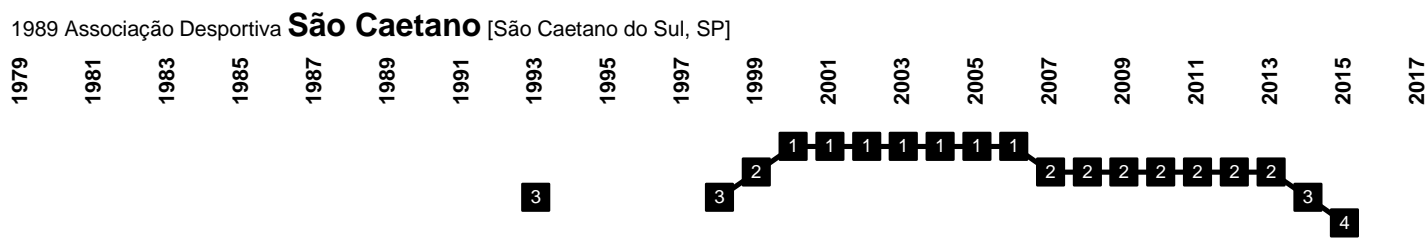

Brazil - Divisional Movements