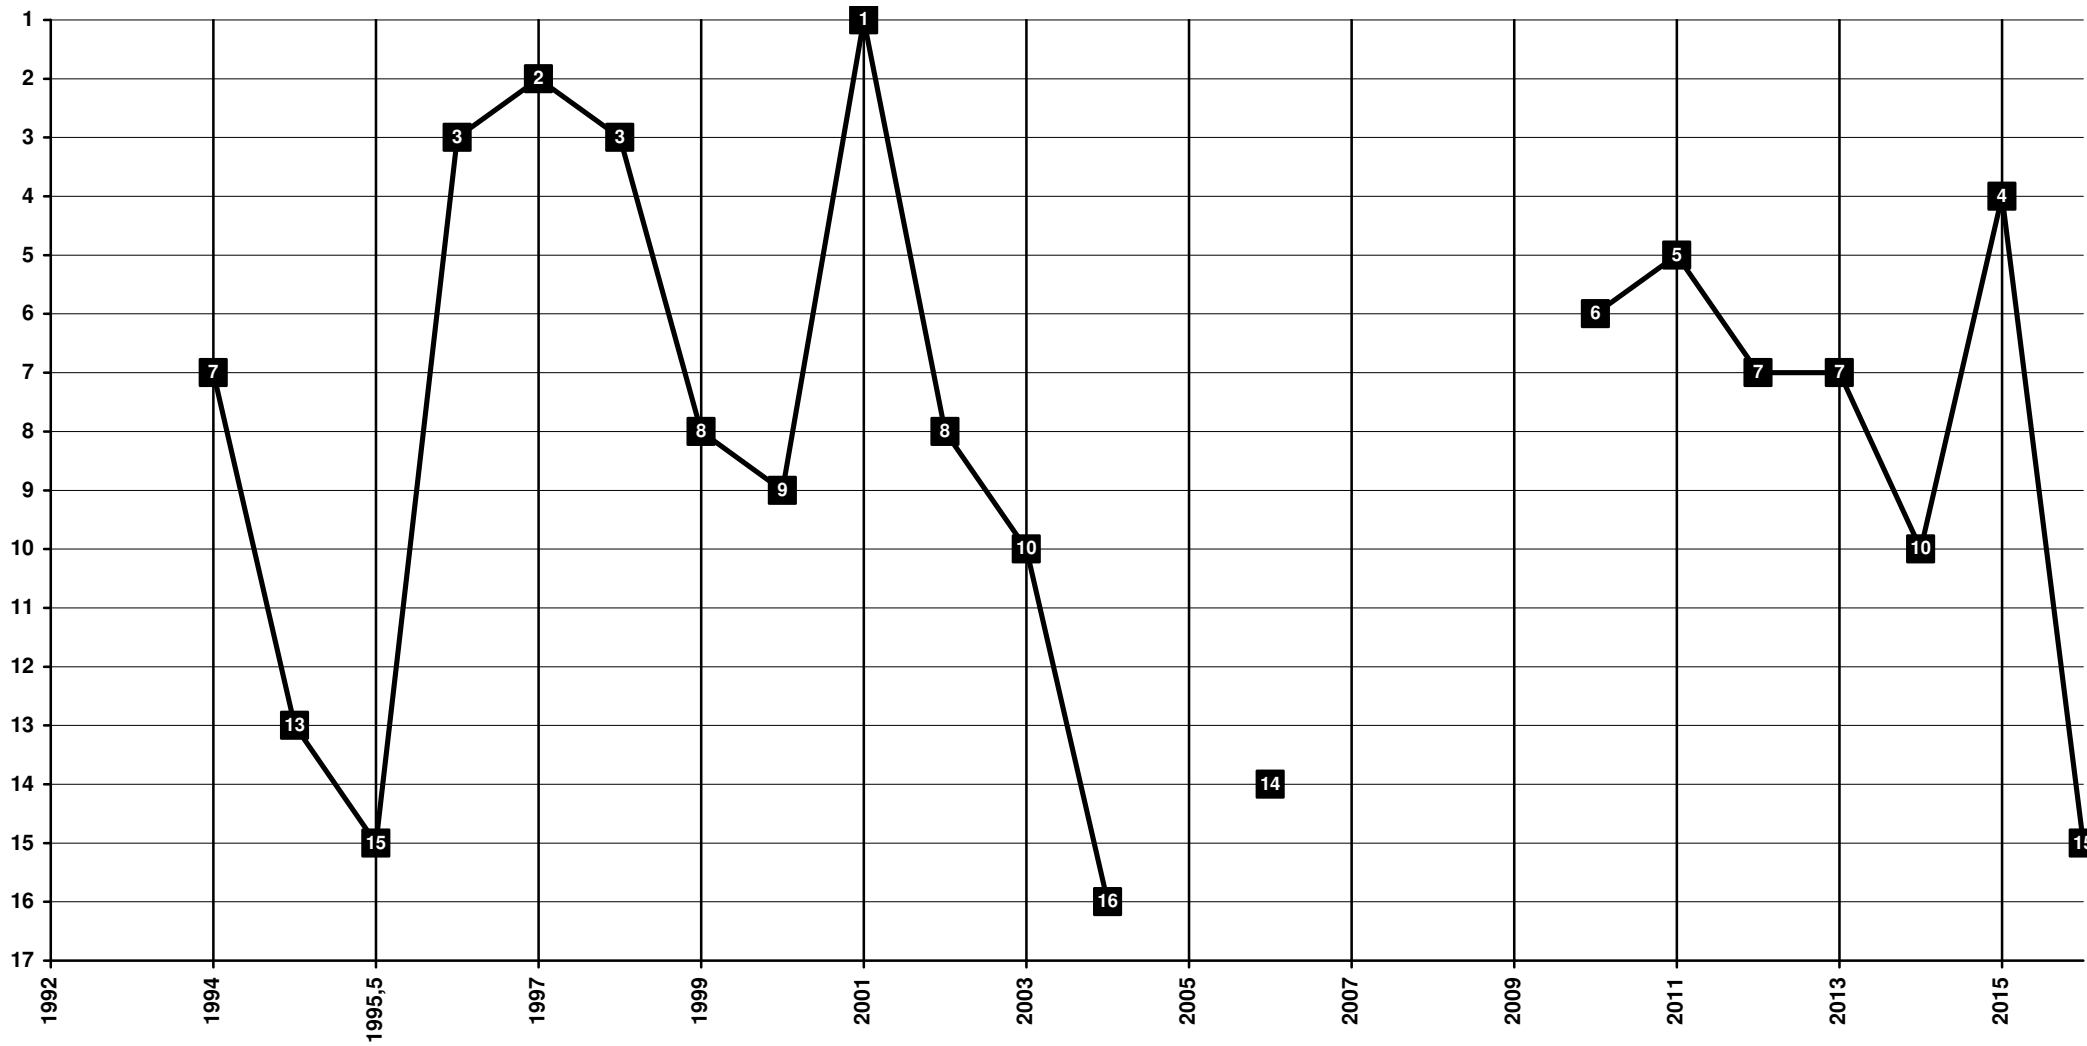

Belarus - Tier 1 - Final Table Places

1977 **Shinnik** | 1996 **Belshina Bobruisk** [Babruysk - Бабру́йск]

Belarus - Tier 1 - Final Table Places

1984 **Traktor** | 1992 **Fandok** | 1995-1995 **FC Bobruisk** [Babruysk - Бабру́йск]

Belarus - Tier 1 - Final Table Places

1973-1981, 1996 **BATE Borisov** [Barysaw - Барысаў]

Belarus - Tier 1 - Final Table Places

1960 **Spartak** | 1972 **Bug** | 1976 **Dinamo** | 2012 **FC** | 2013 **Dinamo Brest** [Brest - Брэст]