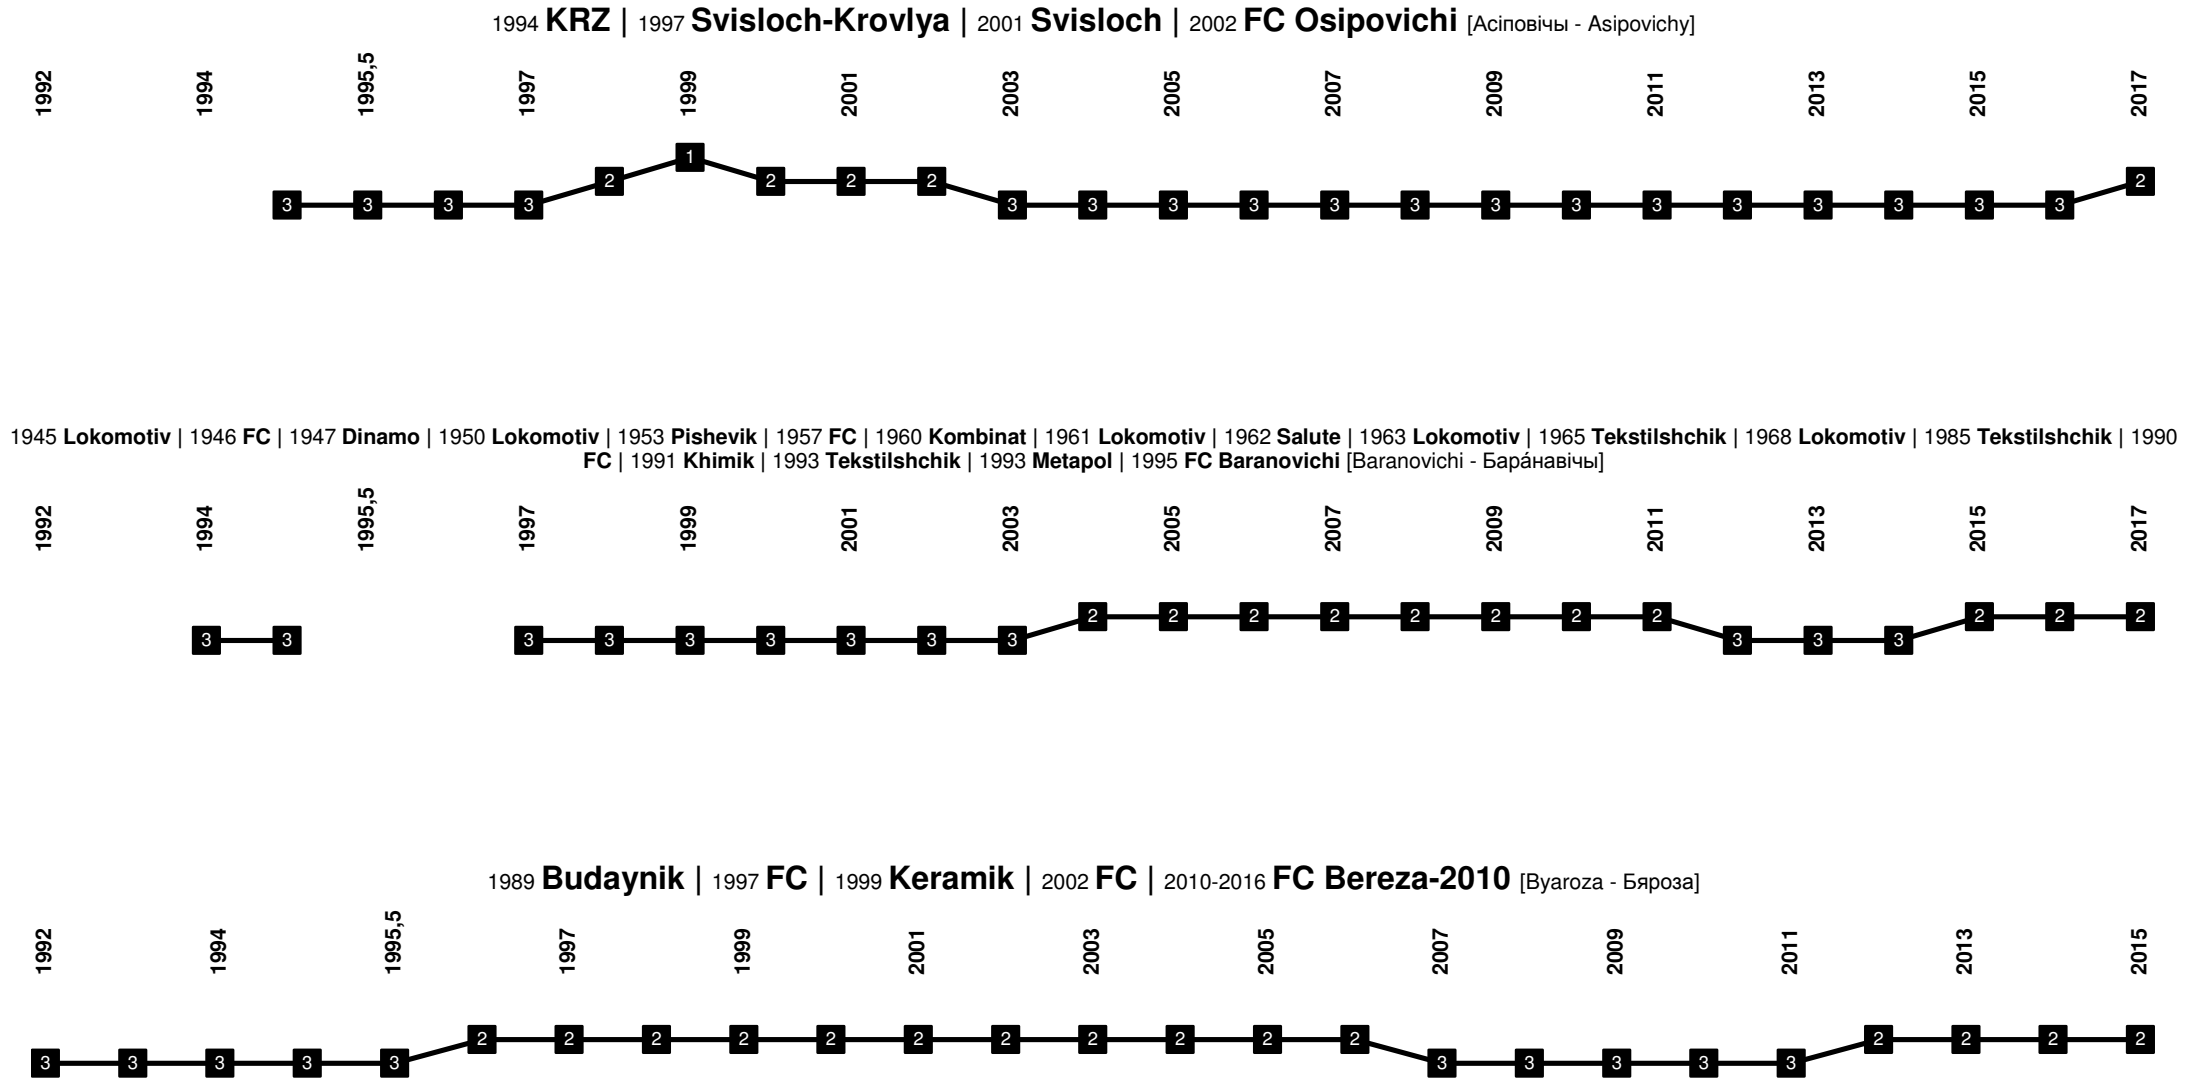

## Belarus - Divisional Movements

# Belarus - Divisional Movements

1977 **Shinnik** | 1996 **Belshina Bobruisk** [Babruysk - Бабру́йск]

1984 **Traktor** | 1992 **Fandok** | 1995-1995 **FC Bobruisk** [Babruysk - Бабру́йск]

1973-1981, 1996 **BATE Borisov** [Barysaw - Барысаў]