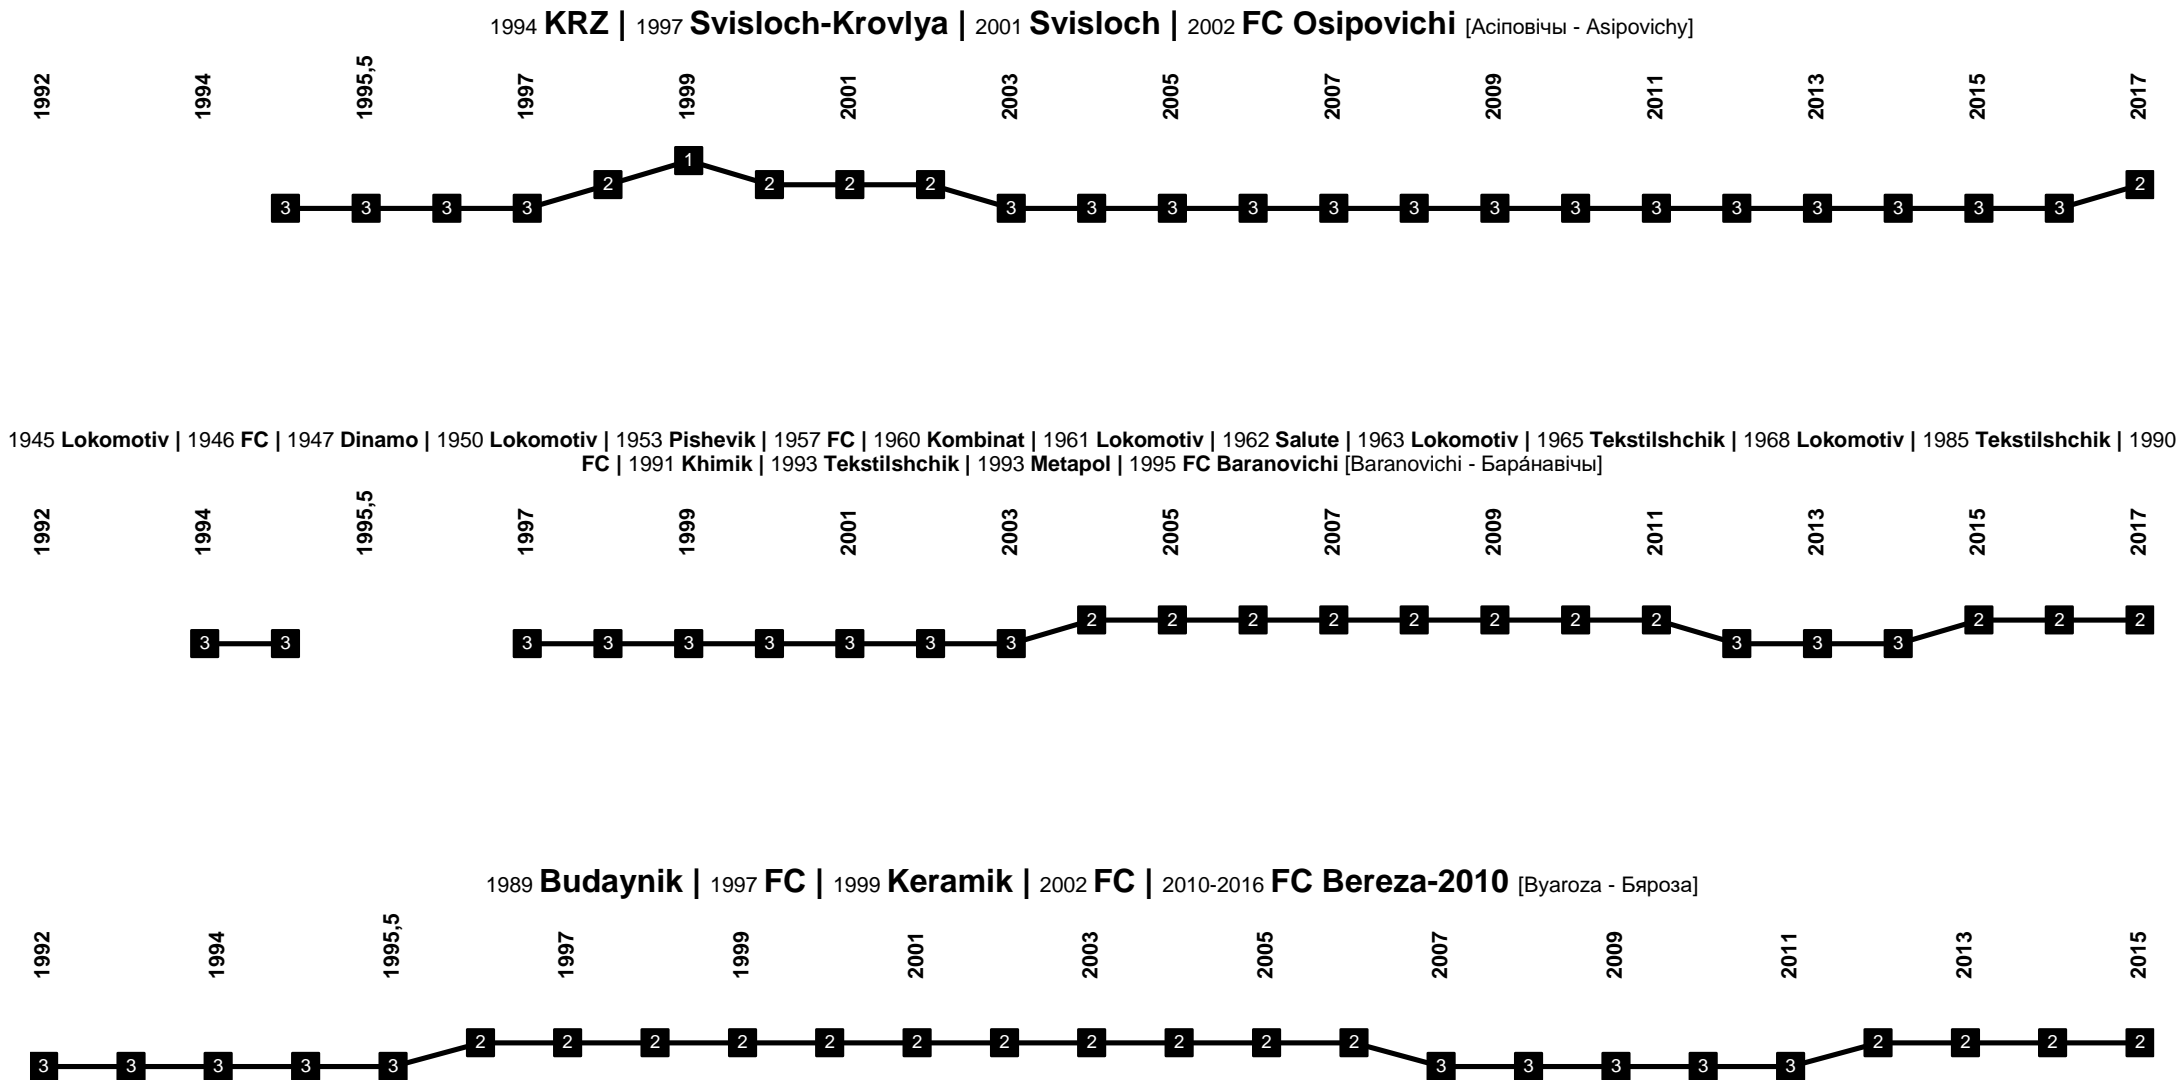

Belarus - Divisional Movements

Belarus - Divisional Movements

1977 **Shinnik** | 1996 **Belshina Bobruisk** [Babruysk - Бабру́йск]

1984 **Traktor** | 1992 **Fandok** | 1995-1995 **FC Bobruisk** [Babruysk - Бабру́йск]

1973-1981, 1996 **BATE Borisov** [Barysaw - Барысаў]

Belarus - Divisional Movements

1960 **Spartak** | 1972 **Bug** | 1976 **Dinamo** | 2012 **FC** | 2013 **Dinamo Brest** [Brest - Брэст]

1959 **Lokomotiv** | 1965 **Spartak** | 1969 **Gomselmash** | 1976 **Mashinostroitel** | 1978 **Gomselmash** | 1995 **FC Gomel** [Gomel - Гóмель]

1960 **Khimik** | 1963 **Spartak** | 1973 **Dnepr** | 1998 **Dnepr-Transmash** | 2006 **Dnepr Mogilev** [Mogilev - Маринёў]

Belarus - Divisional Movements

Belarus - Divisional Movements

Belarus - Divisional Movements