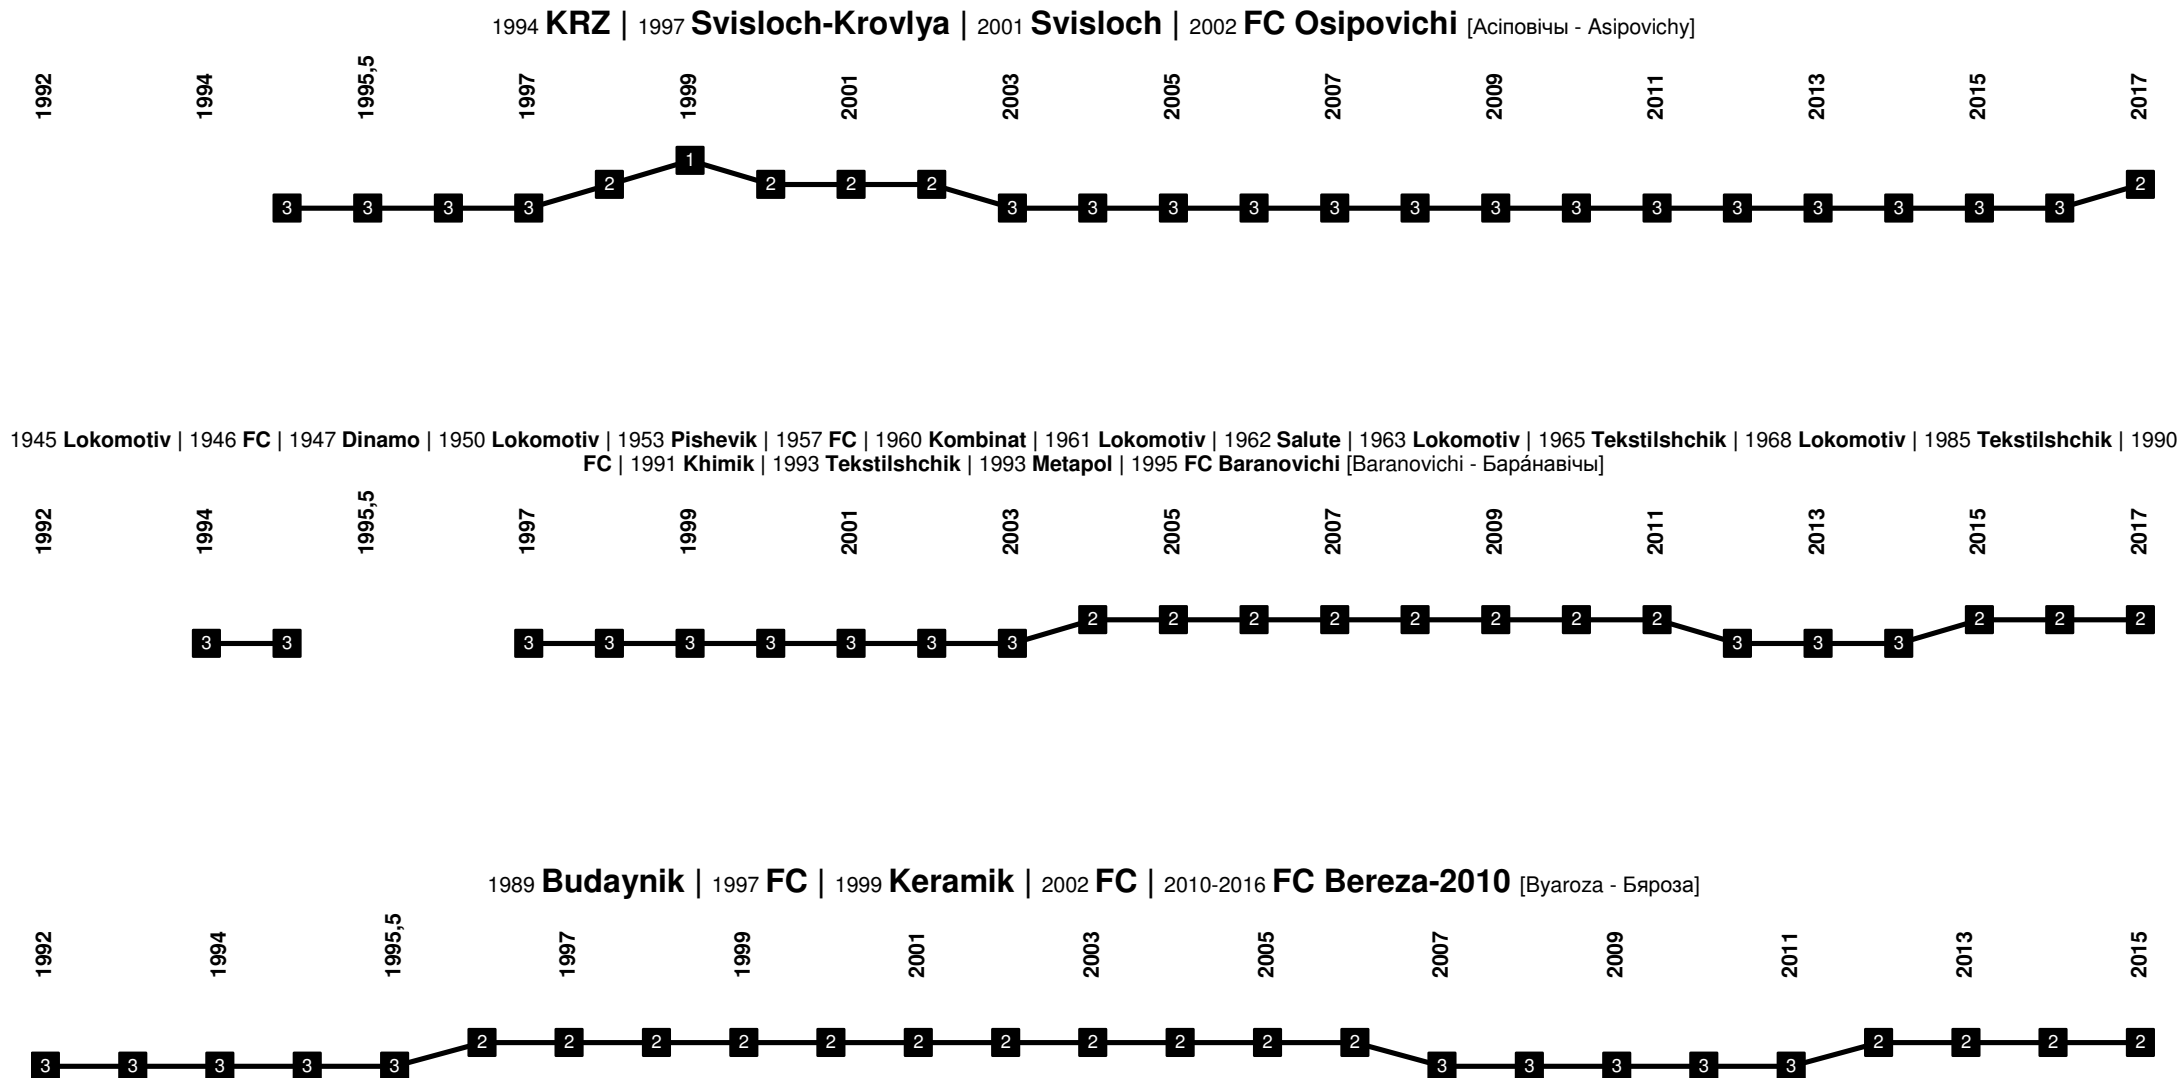

Belarus - Divisional Movements

Belarus - Divisional Movements

1977 **Shinnik** | 1996 **Belshina Bobruisk** [Babruysk - Бабру́йск]

1984 **Traktor** | 1992 **Fandok** | 1995-1995 **FC Bobruisk** [Babruysk - Бабру́йск]