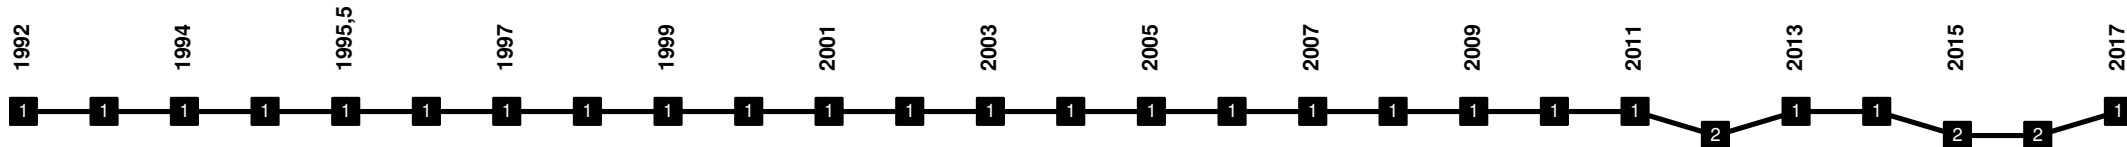

# Belarus - Divisional Movements

2000-2008 **Darida Zhdanovichi** [Minsk Raion - Мінскі раён]

2007 **Isloch Minsk Raion** [Minsk Raion - Мінскі раён]

1960 **Khimik** | 1963 **Spartak** | 1973 **Dnepr** | 1998 **Dnepr-Transmash** | 2006 **Dnepr Mogilev** [Mogilev - Марінэў]