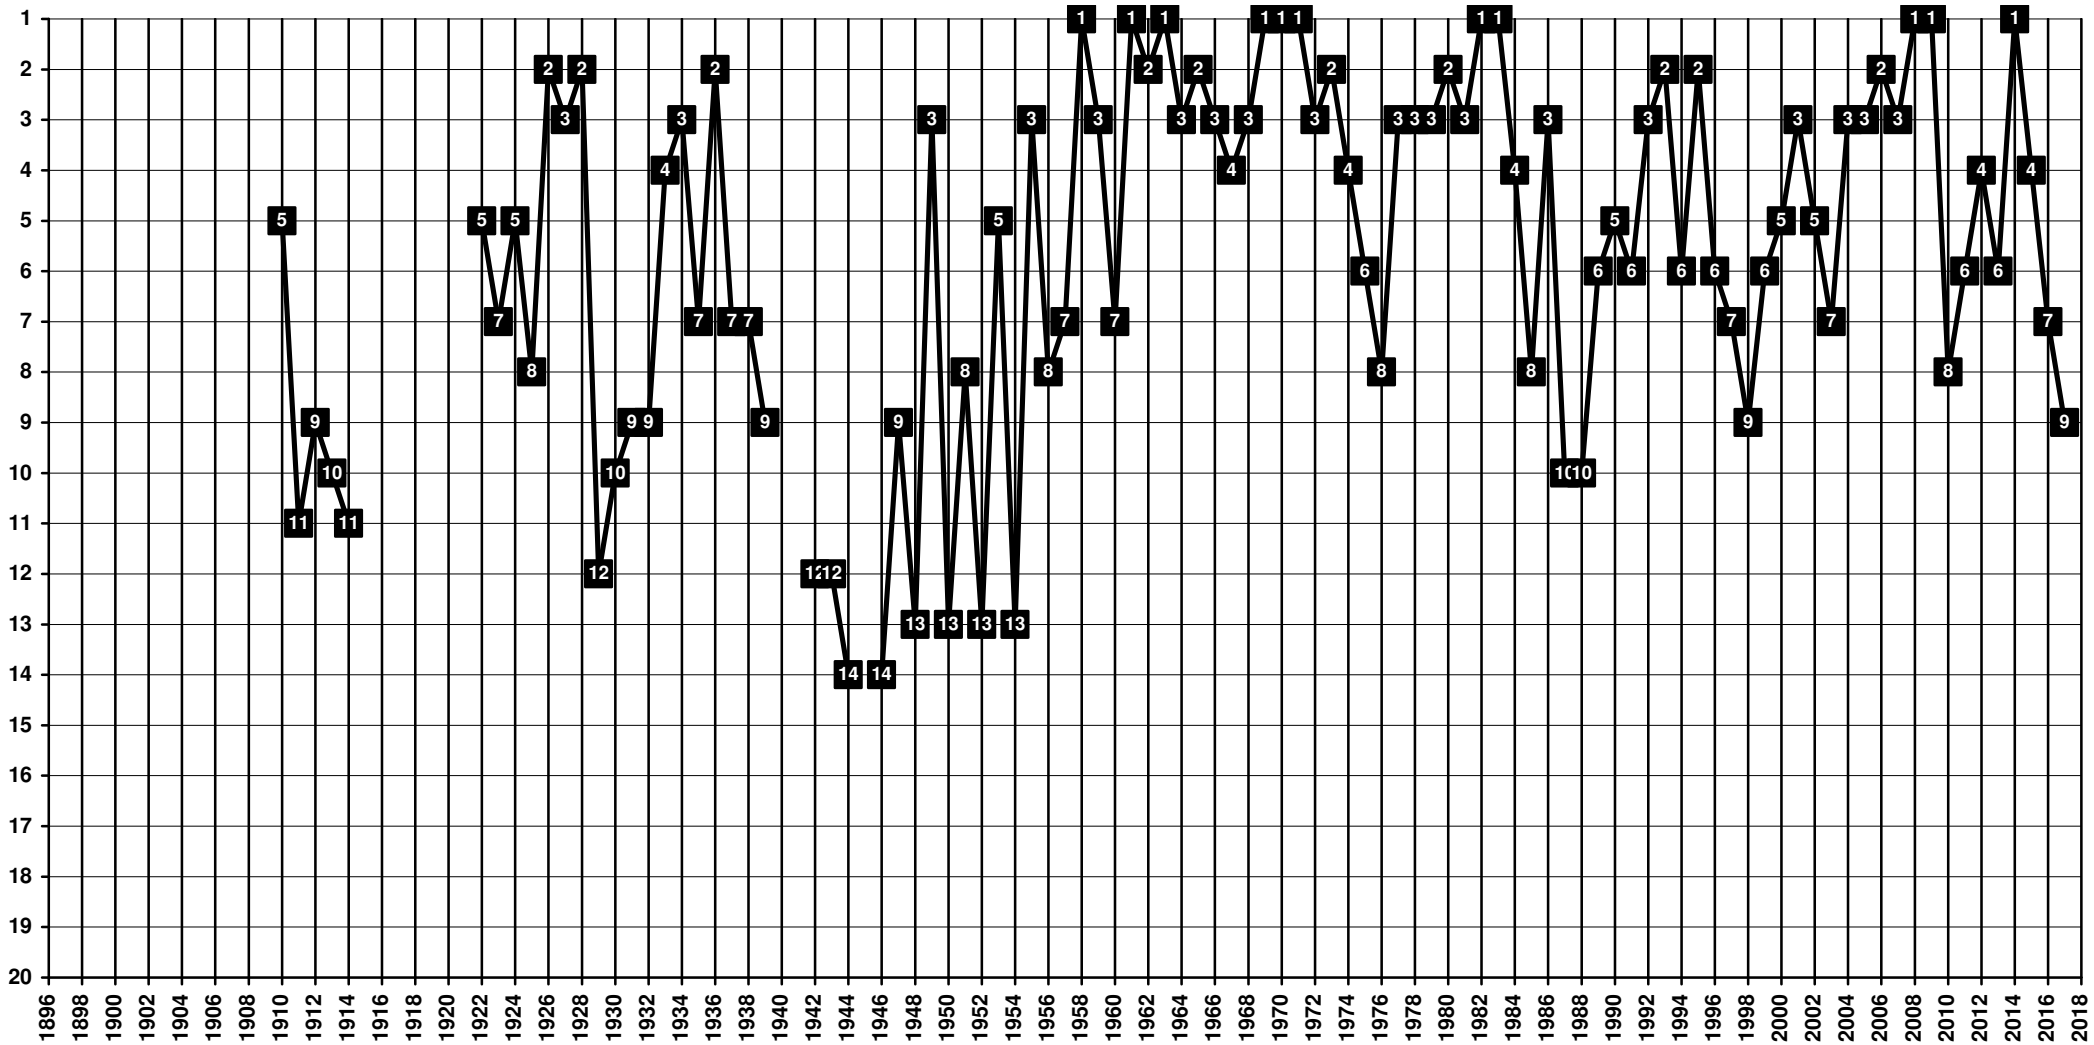

Belgium - Tier 1 - Final Table Places

1921 **RC Péruwelz** | 2010 **Royal Mouscron-Péruwelz** (merged with Excelsior Mouscron) [Mouscron | Moeskroen]

Belgium - Tier 1 - Final Table Places

1908 **SC Anderlecht** | 1933 **RSC Anderlecht** [Anderlecht]

Belgium - Tier 1 - Final Table Places

1922 **White Star Woluwe** | 1963 **Racing White Molenbeek** (merged with Racing Club Bruxelles) | 1973-2002 **RWD Molenbeek** (merged with Daring Club Molenbeek) [Molenbeek-Saint-Jean | Sint-Jans-Molenbeek]

Belgium - Tier 1 - Final Table Places

1924 **Sint-Truiden VV** [Saint-Trond | Sint-Truiden]

Belgium - Tier 1 - Final Table Places

1898 **Standard Liège** [Liège | Luik]

Belgium - Tier 1 - Final Table Places