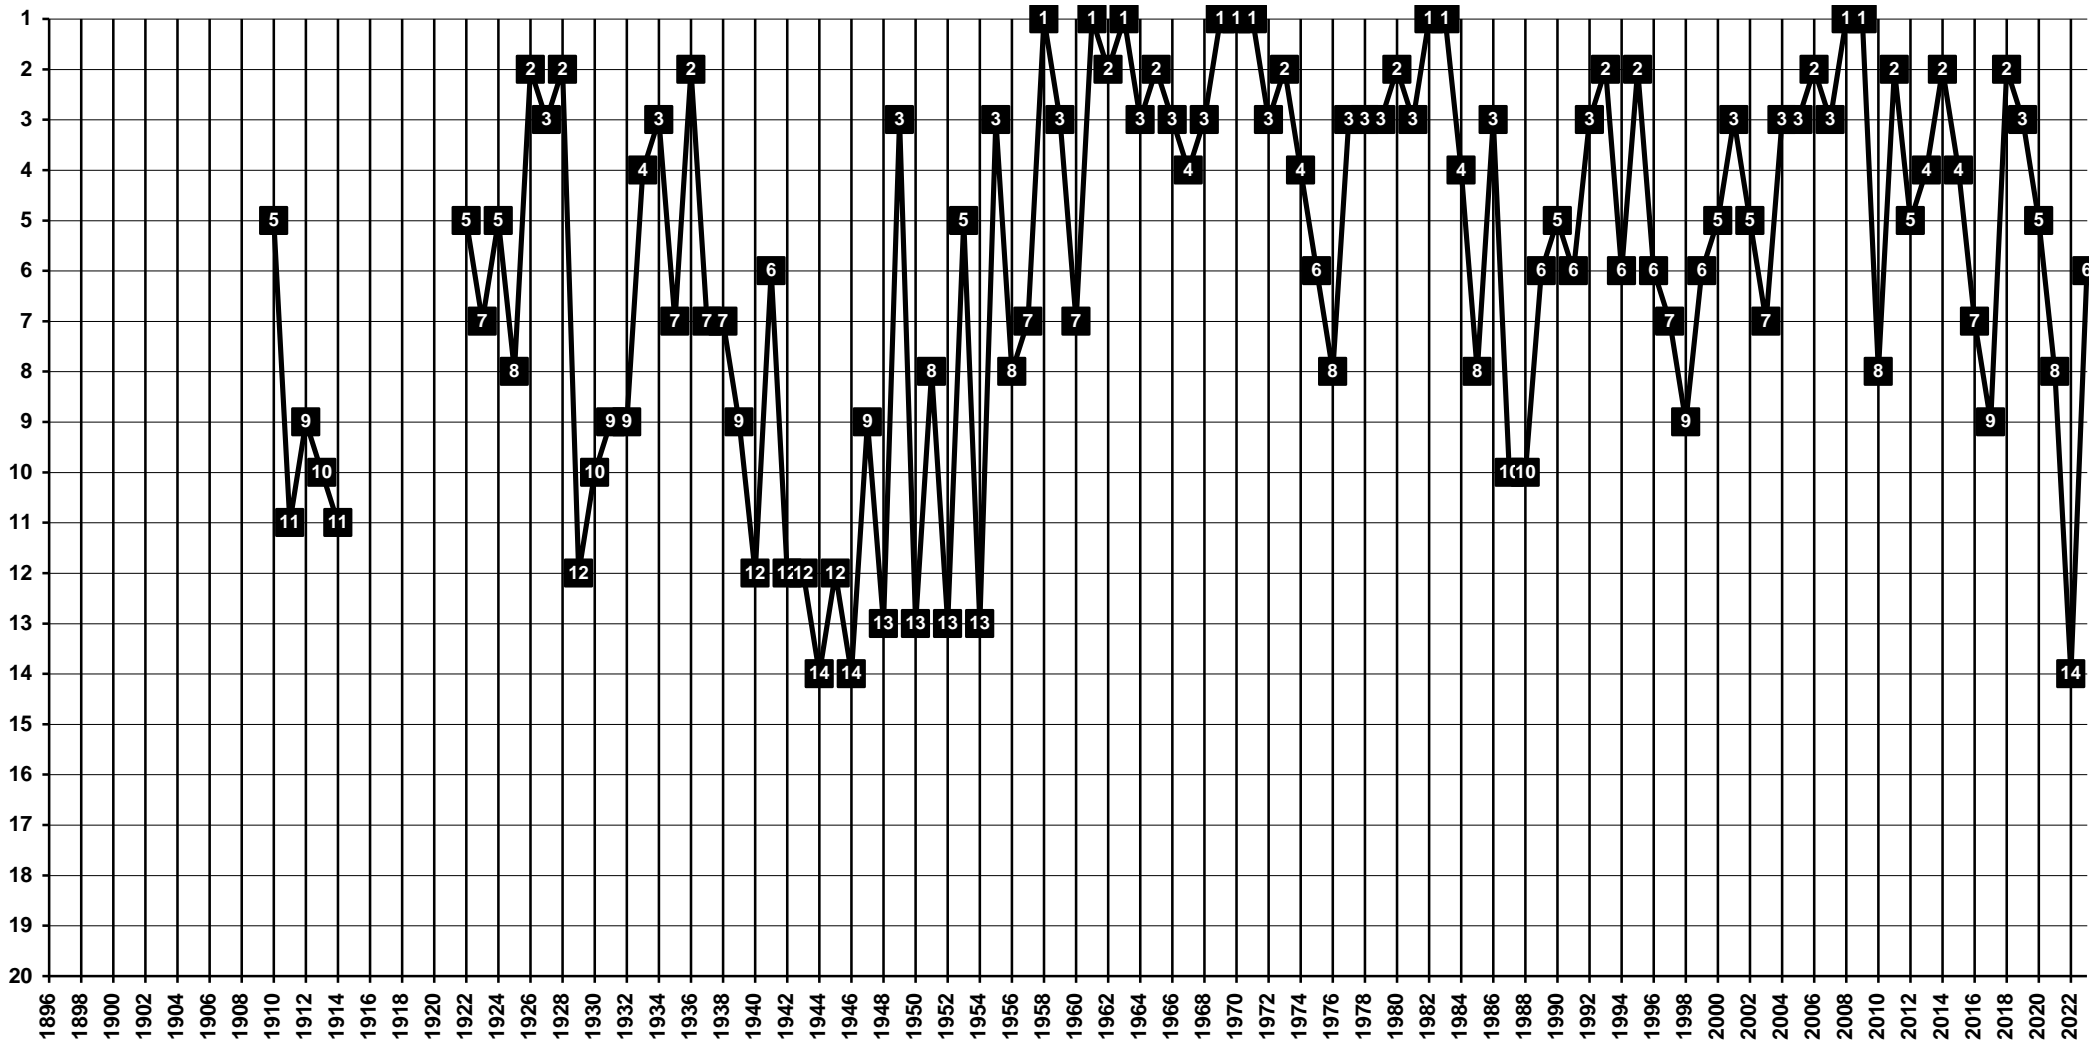

Belgium - Tier 1 - Final Table Places

1898 **Royal Standard de Liège** [Liège | Luik]