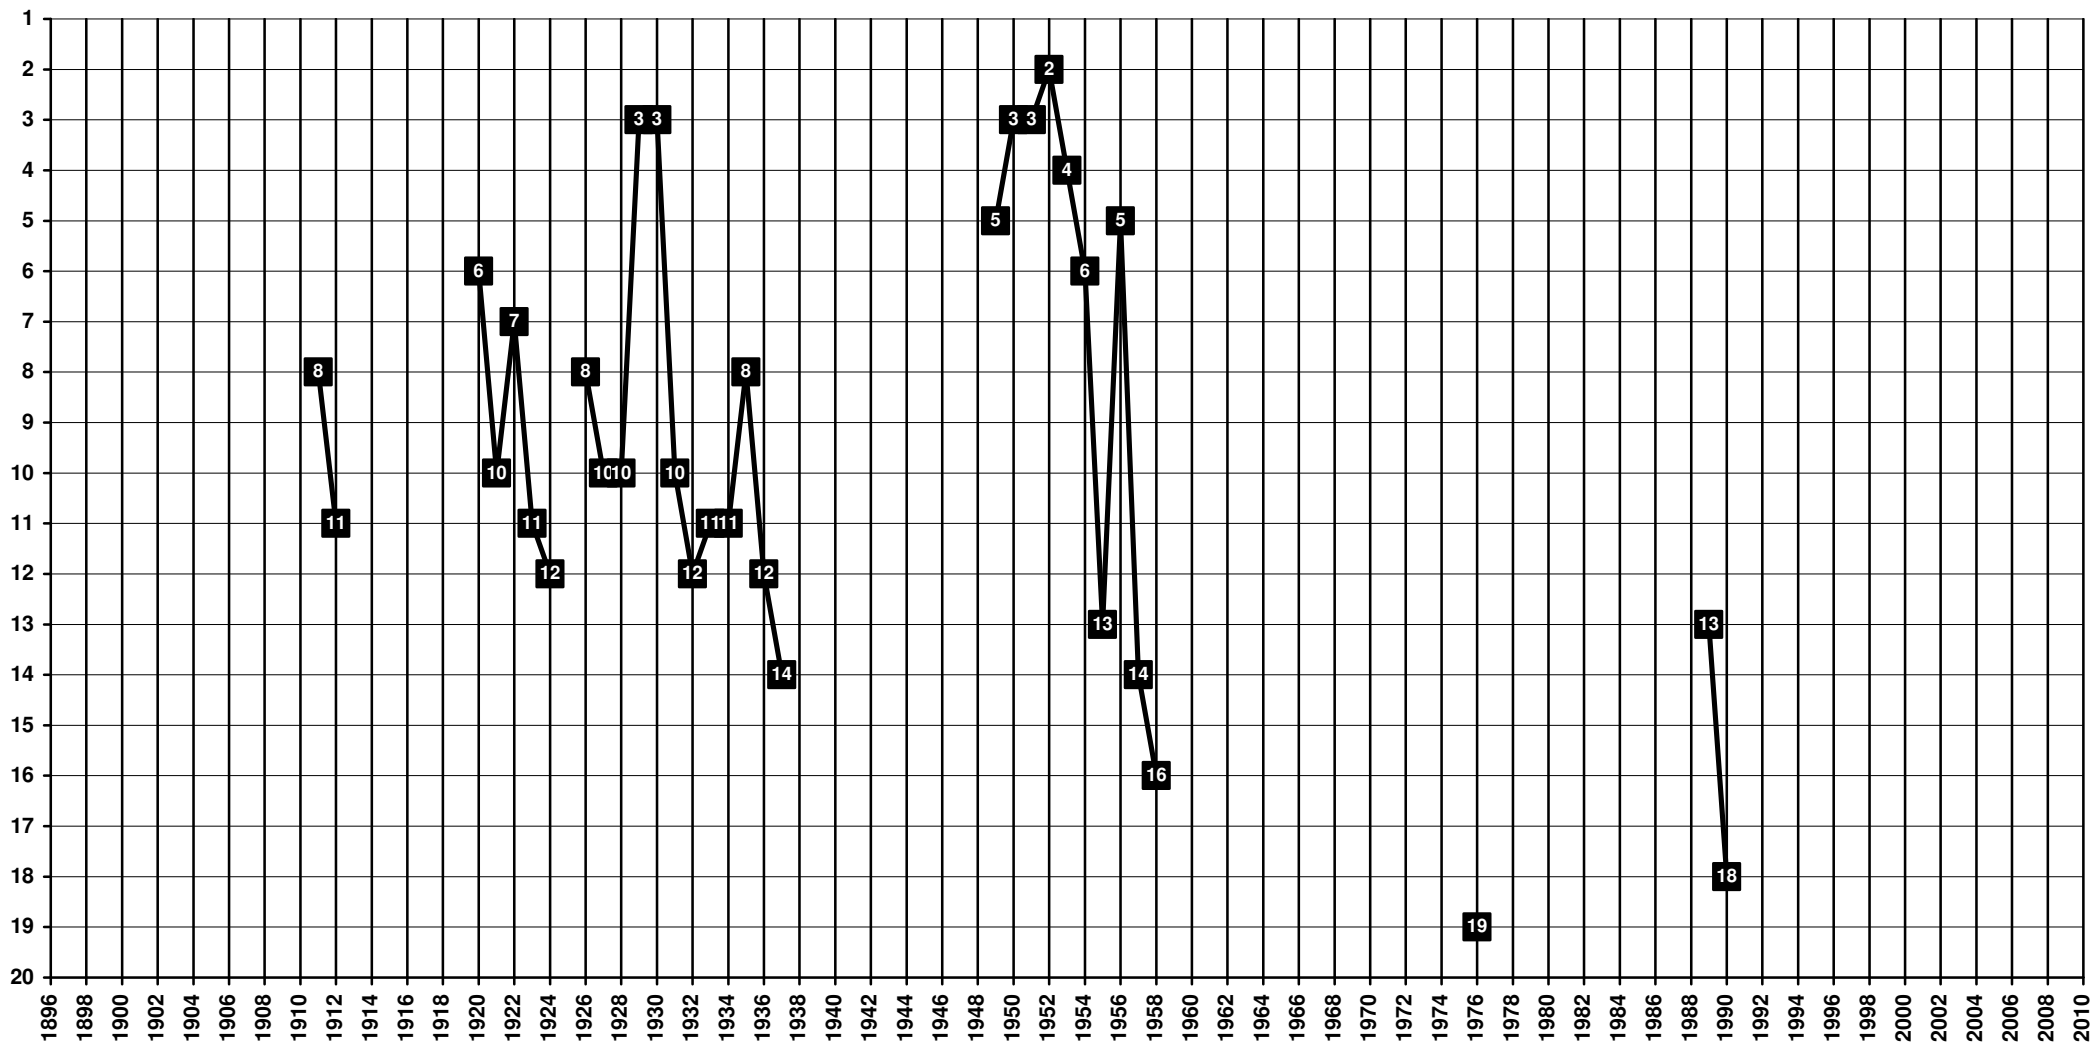

Belgium - Tier 1 - Final Table Places

1957 **Zwarte Duivels Oud-Heverlee** | 2002 **OH Leuven** (merge with Daring Club Leuven and Stade Leuven) [Louvain | Leuven]

Belgium - Tier 1 - Final Table Places

1894-1963 **Racing Club Bruxelles** (merged with White Star Woluwe to Racing White Molenbeek) [Bruxelles | Brussel]

Belgium - Tier 1 - Final Table Places

1904 **RC Mechelen** [Malines | Mechelen]

Belgium - Tier 1 - Final Table Places

1910 **RAEC Mons** [Mons | Bergen]

Belgium - Tier 1 - Final Table Places

1892 **FC Liège** | 1920 **RFC Liège** | 1996 **Tilleur FC Liège** | 2000 **RFC Liège** [Liège | Luik]