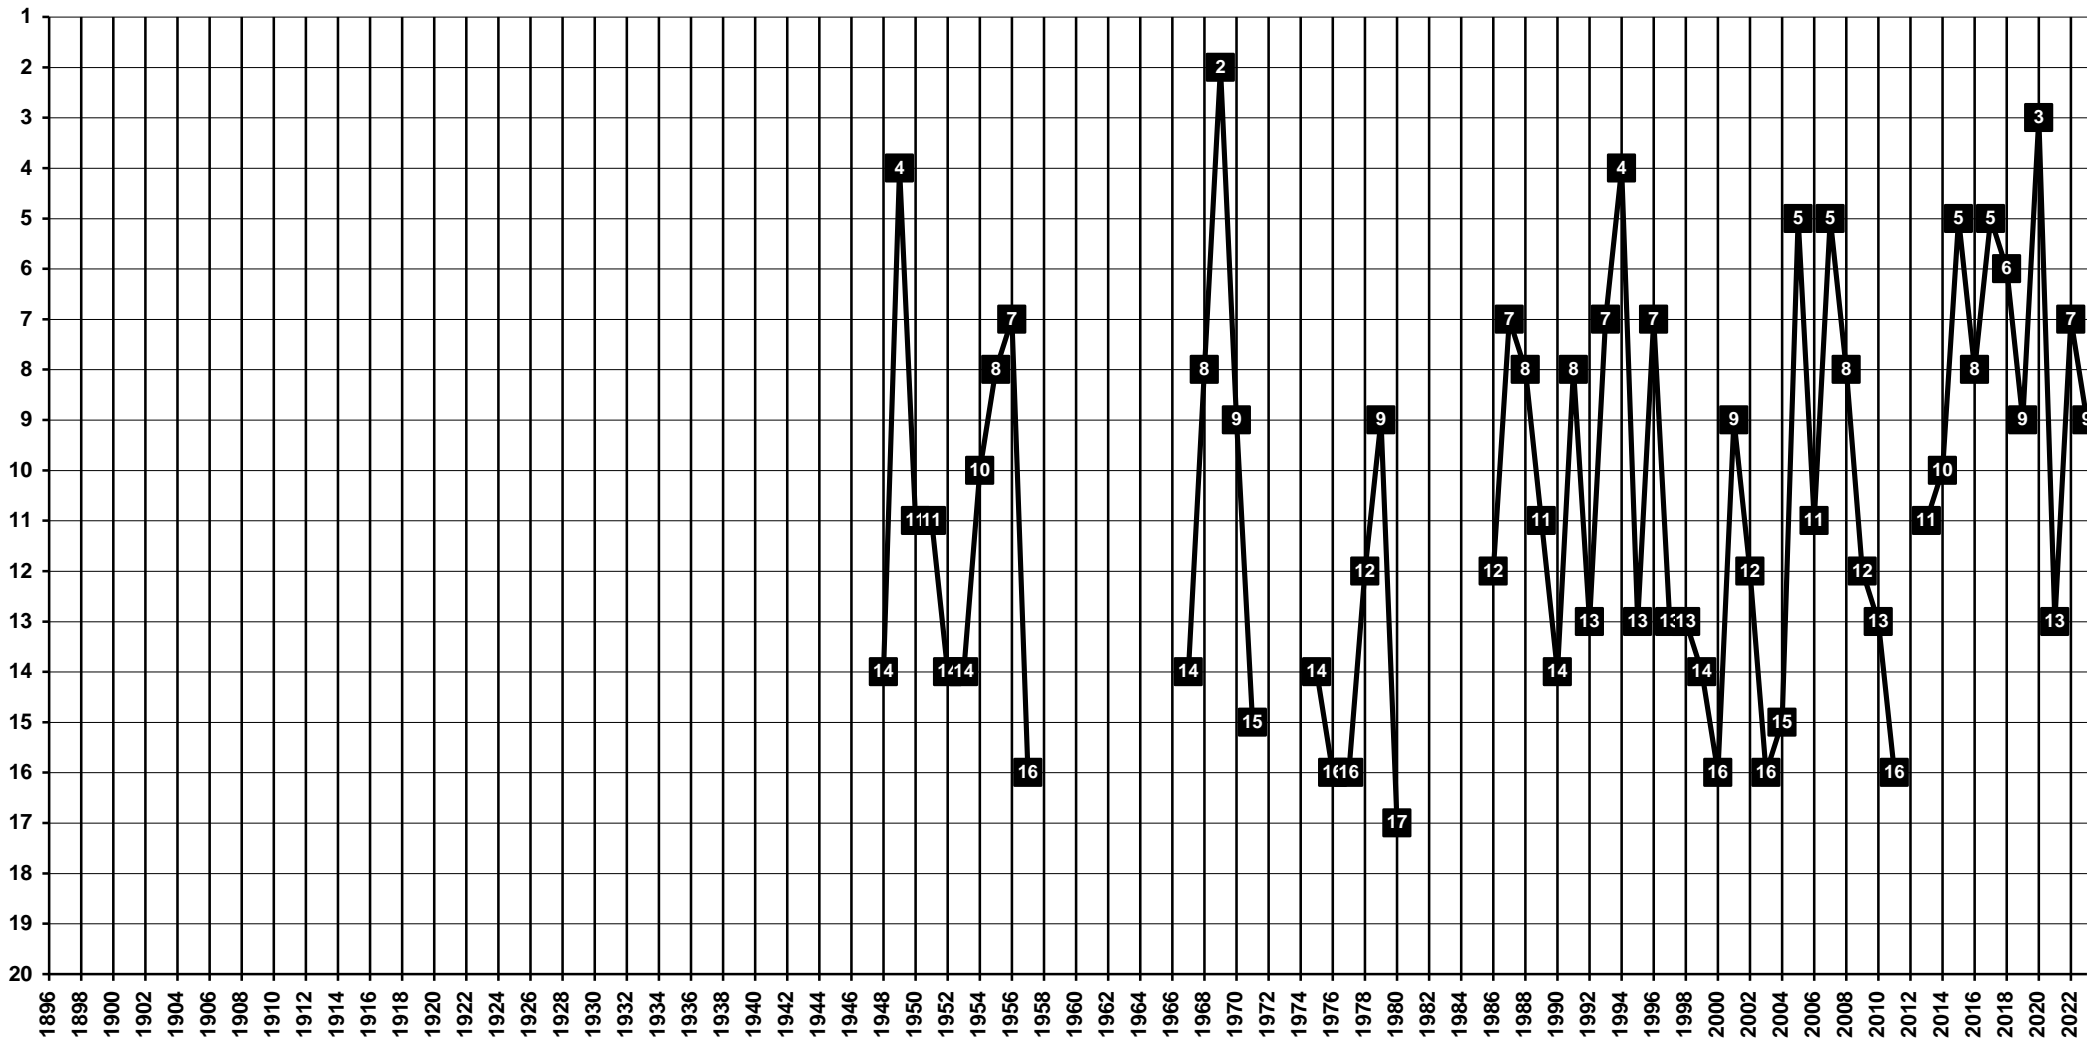

Belgium - Tier 1 - Final Table Places

1904 **Royal Charleroi Sporting Club** [Charleroi]