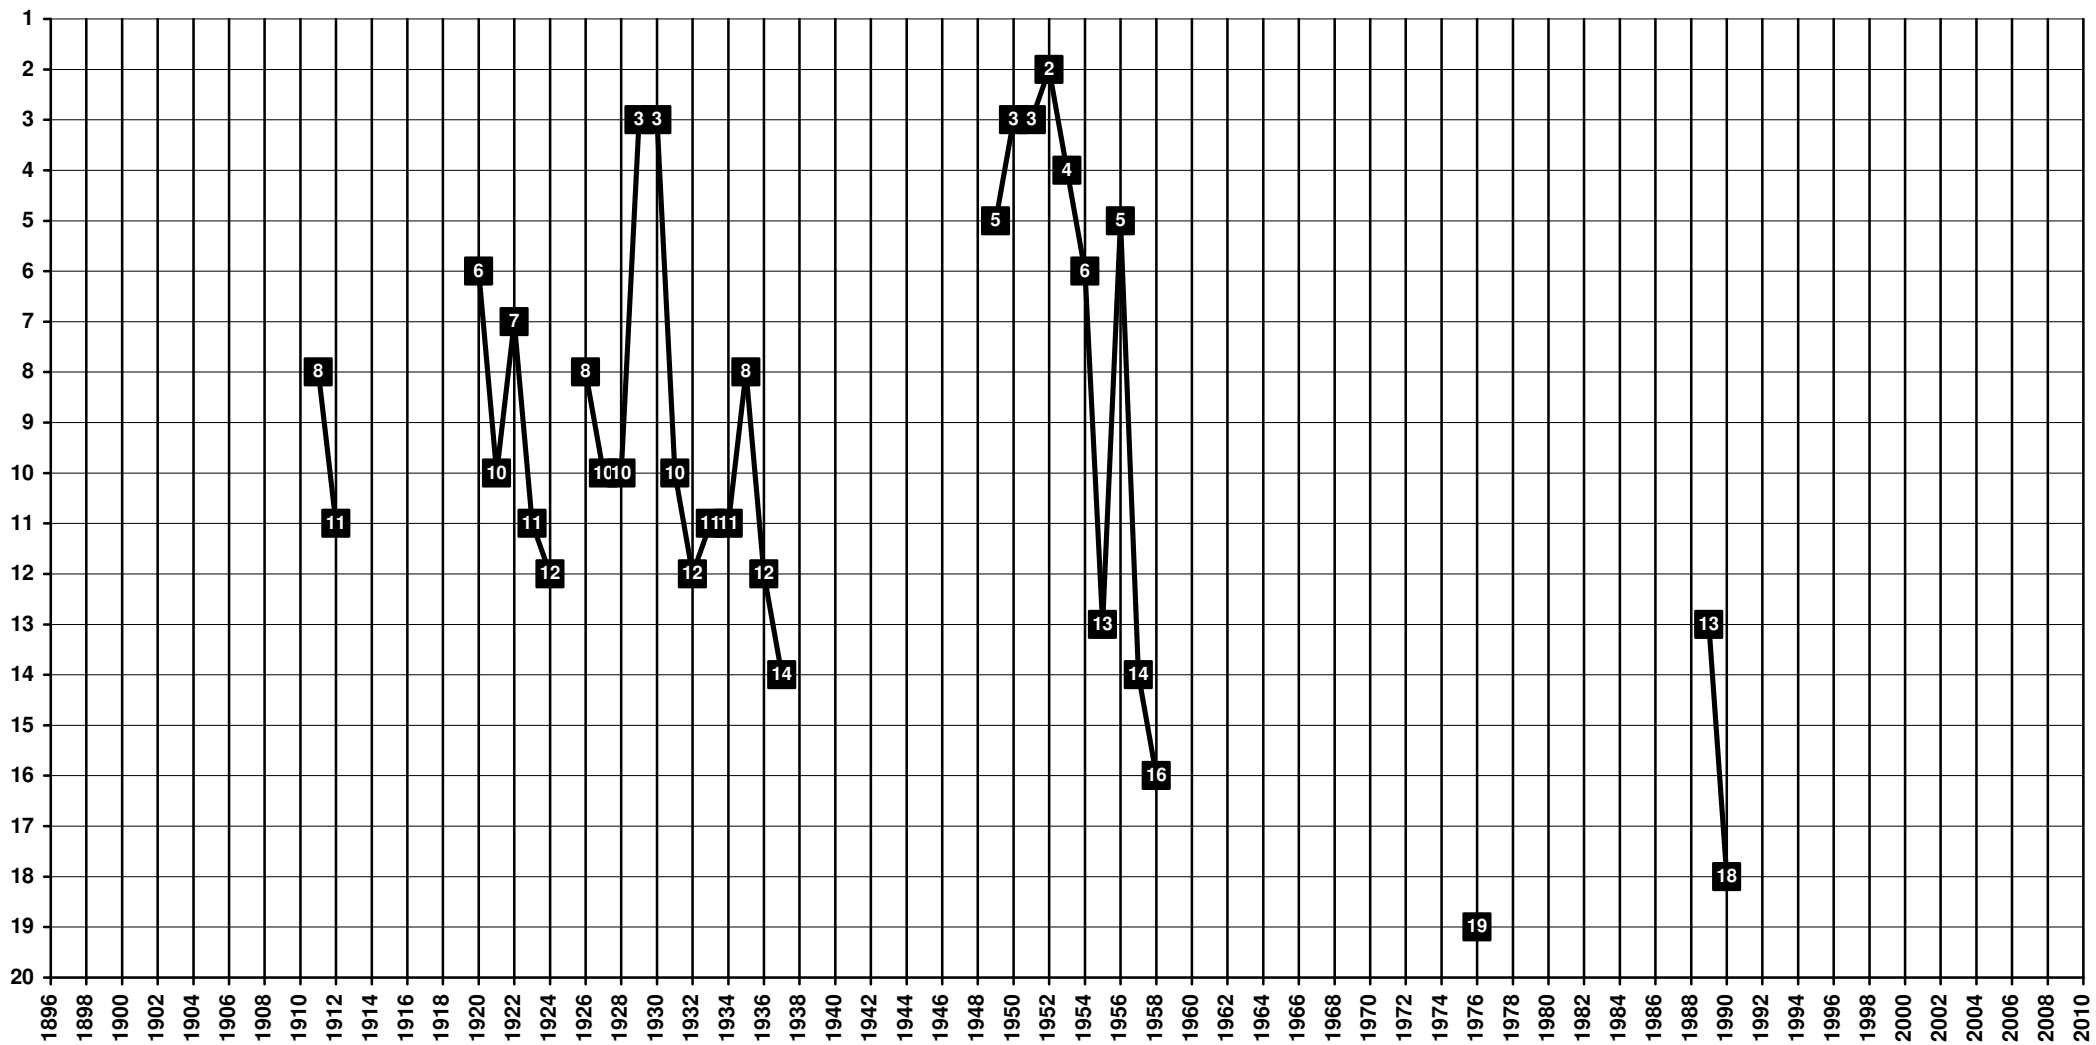

1957 **Zwarte Duivels Oud-Heverlee** | 2002 **OH Leuven** (merge with Daring Club Leuven and Stade Leuven) [Louvain | Leuven]

Belgium - Tier 1 - Final Table Places

1894-1963 **Racing Club Bruxelles** (merged with White Star Woluwe to Racing White Molenbeek) [Bruxelles | Brussel]

Belgium - Tier 1 - Final Table Places

1904 **RC Mechelen** [Malines | Mechelen]

Belgium - Tier 1 - Final Table Places

1910 **RAEC Mons** [Mons | Bergen]

Belgium - Tier 1 - Final Table Places

1892 **FC Liège** | 1920 **RFC Liège** | 1996 **Tilleur FC Liège** | 2000 **RFC Liège** [Liège | Luik]