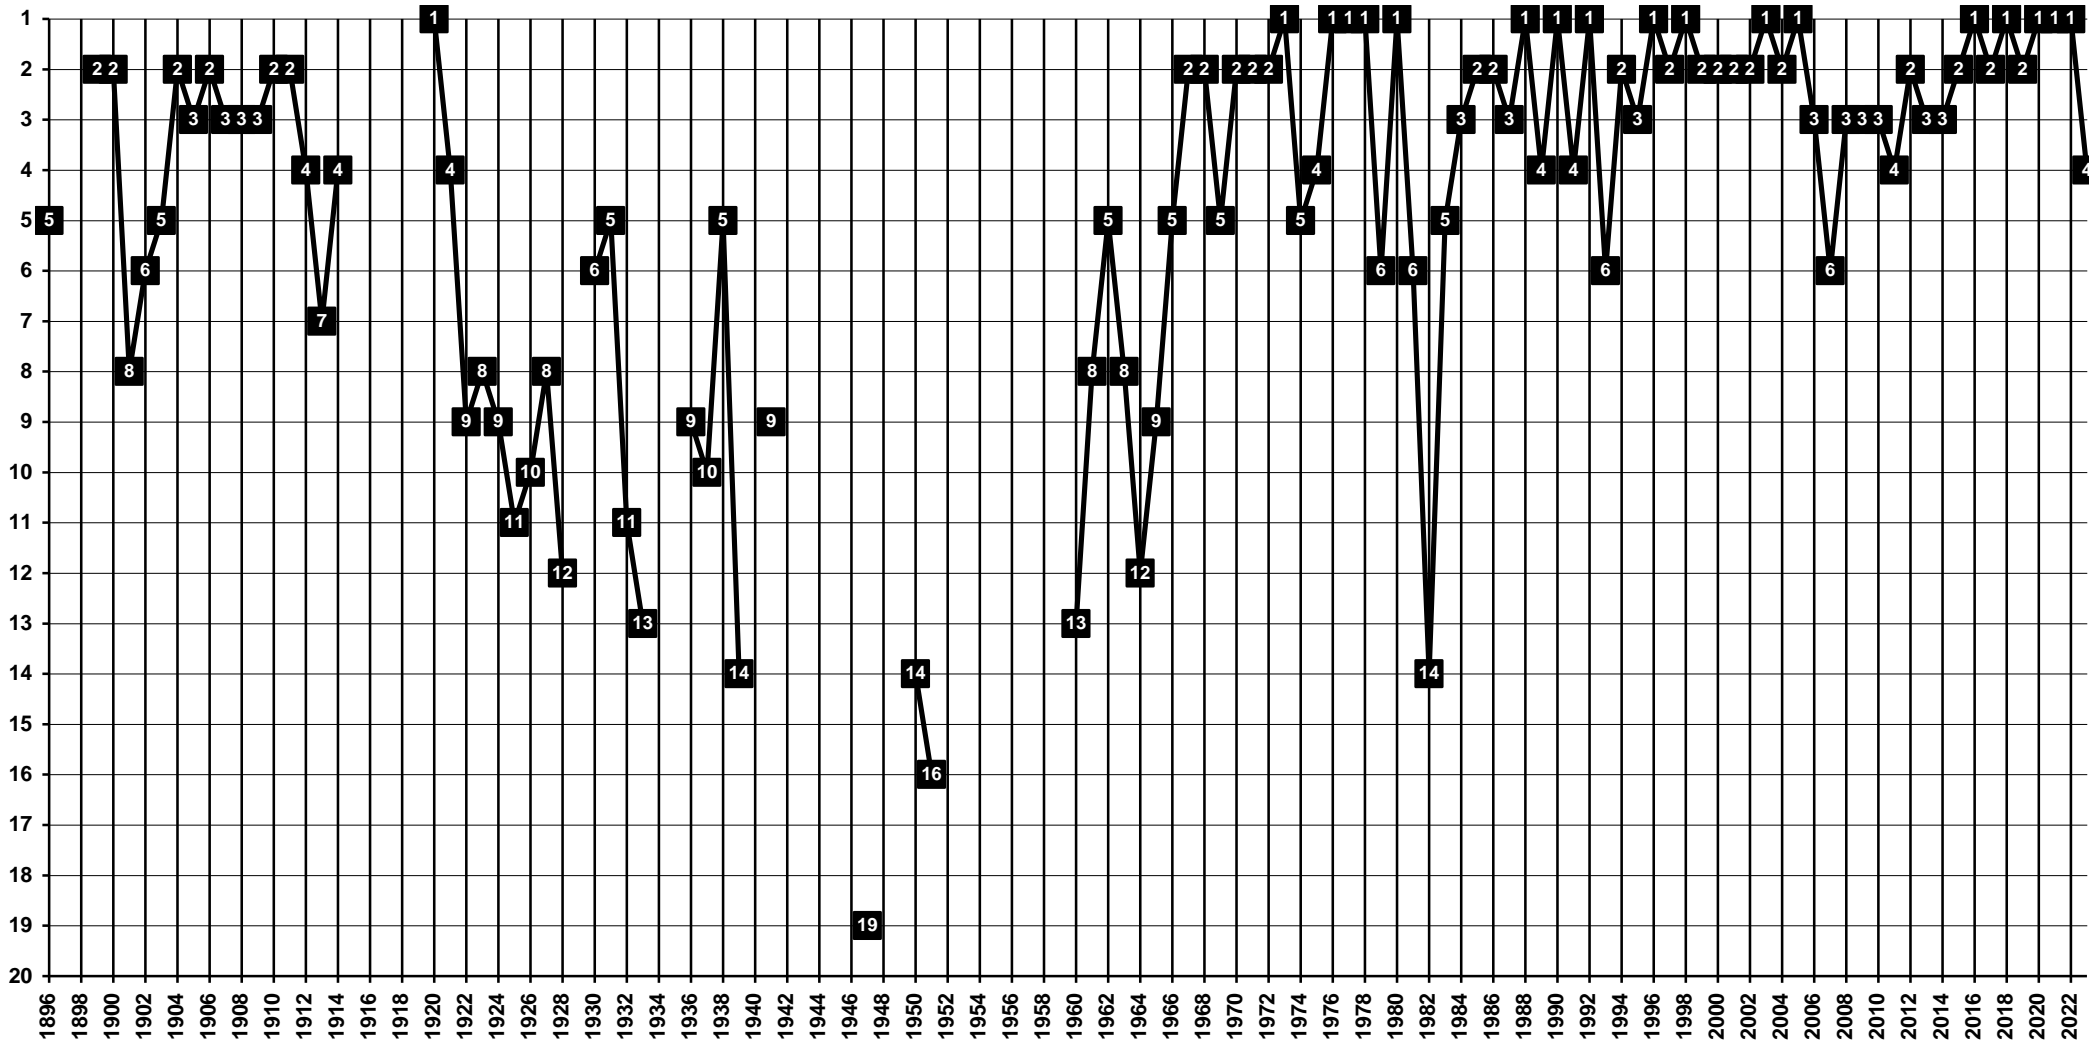

Belgium - Tier 1 - Final Table Places

1891 **Club Brugge Koninklijke Voetbalvereniging** [Bruges | Brugge]