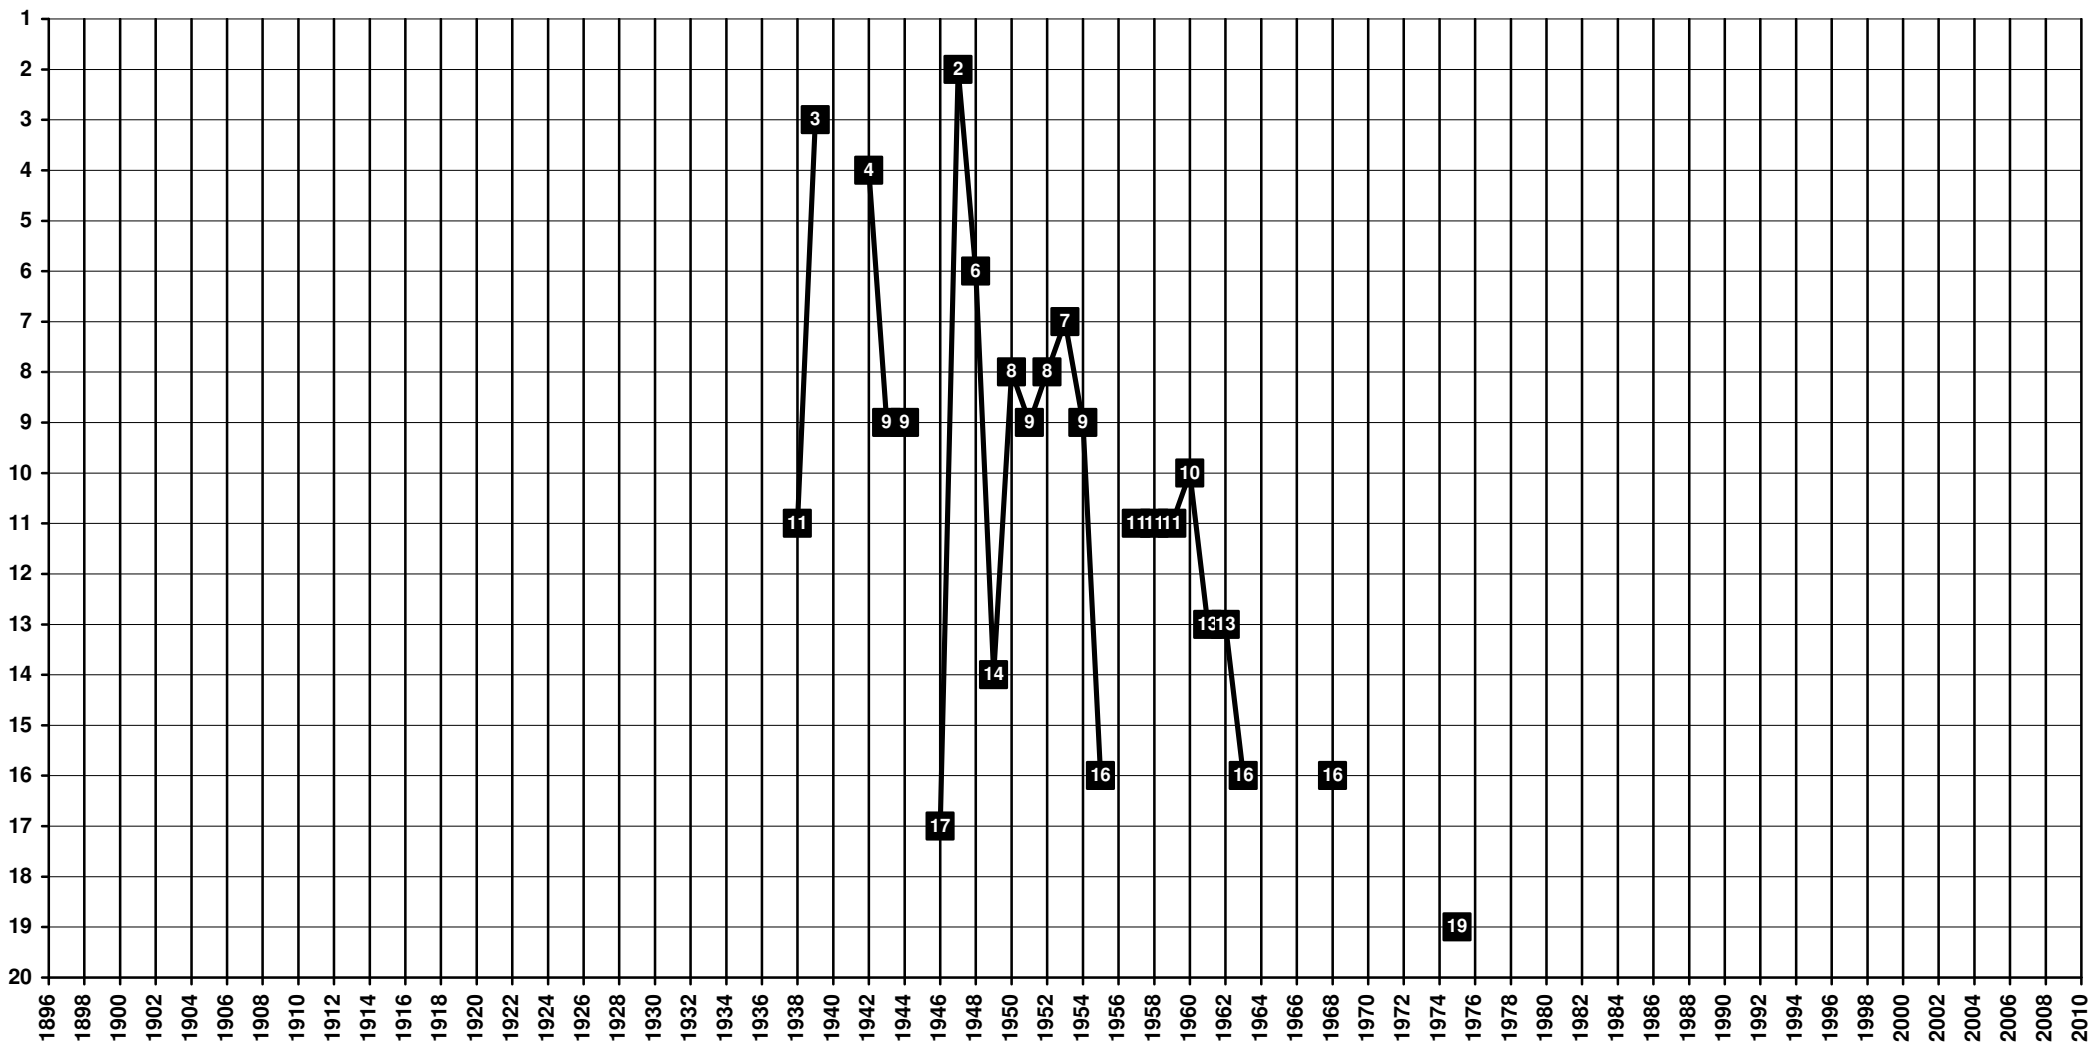

Belgium - Tier 1 - Final Table Places

1901 **SC Courtraisien** | 1951 **Kortrijk Sport** | 1971 **KV Kortrijk** [Courtrai | Kortrijk]

Belgium - Tier 1 - Final Table Places

1904 KV Mechelen [Malines | Mechelen]

Belgium - Tier 1 - Final Table Places

1906 **Lierse SK** [Lierre | Lier]

Belgium - Tier 1 - Final Table Places

ROCCM

1972 Olympic Montignies | 1982 Olympic Charleroi [Charleroi]

Belgium - Tier 1 - Final Table Places

1957 **Zwarte Duivels Oud-Heverlee** | 2002 **OH Leuven** (merge with Daring Club Leuven and Stade Leuven) [Louvain | Leuven]

Belgium - Tier 1 - Final Table Places

1894-1963 **Racing Club Bruxelles** (merged with White Star Woluwe to Racing White Molenbeek) [Bruxelles | Brussel]