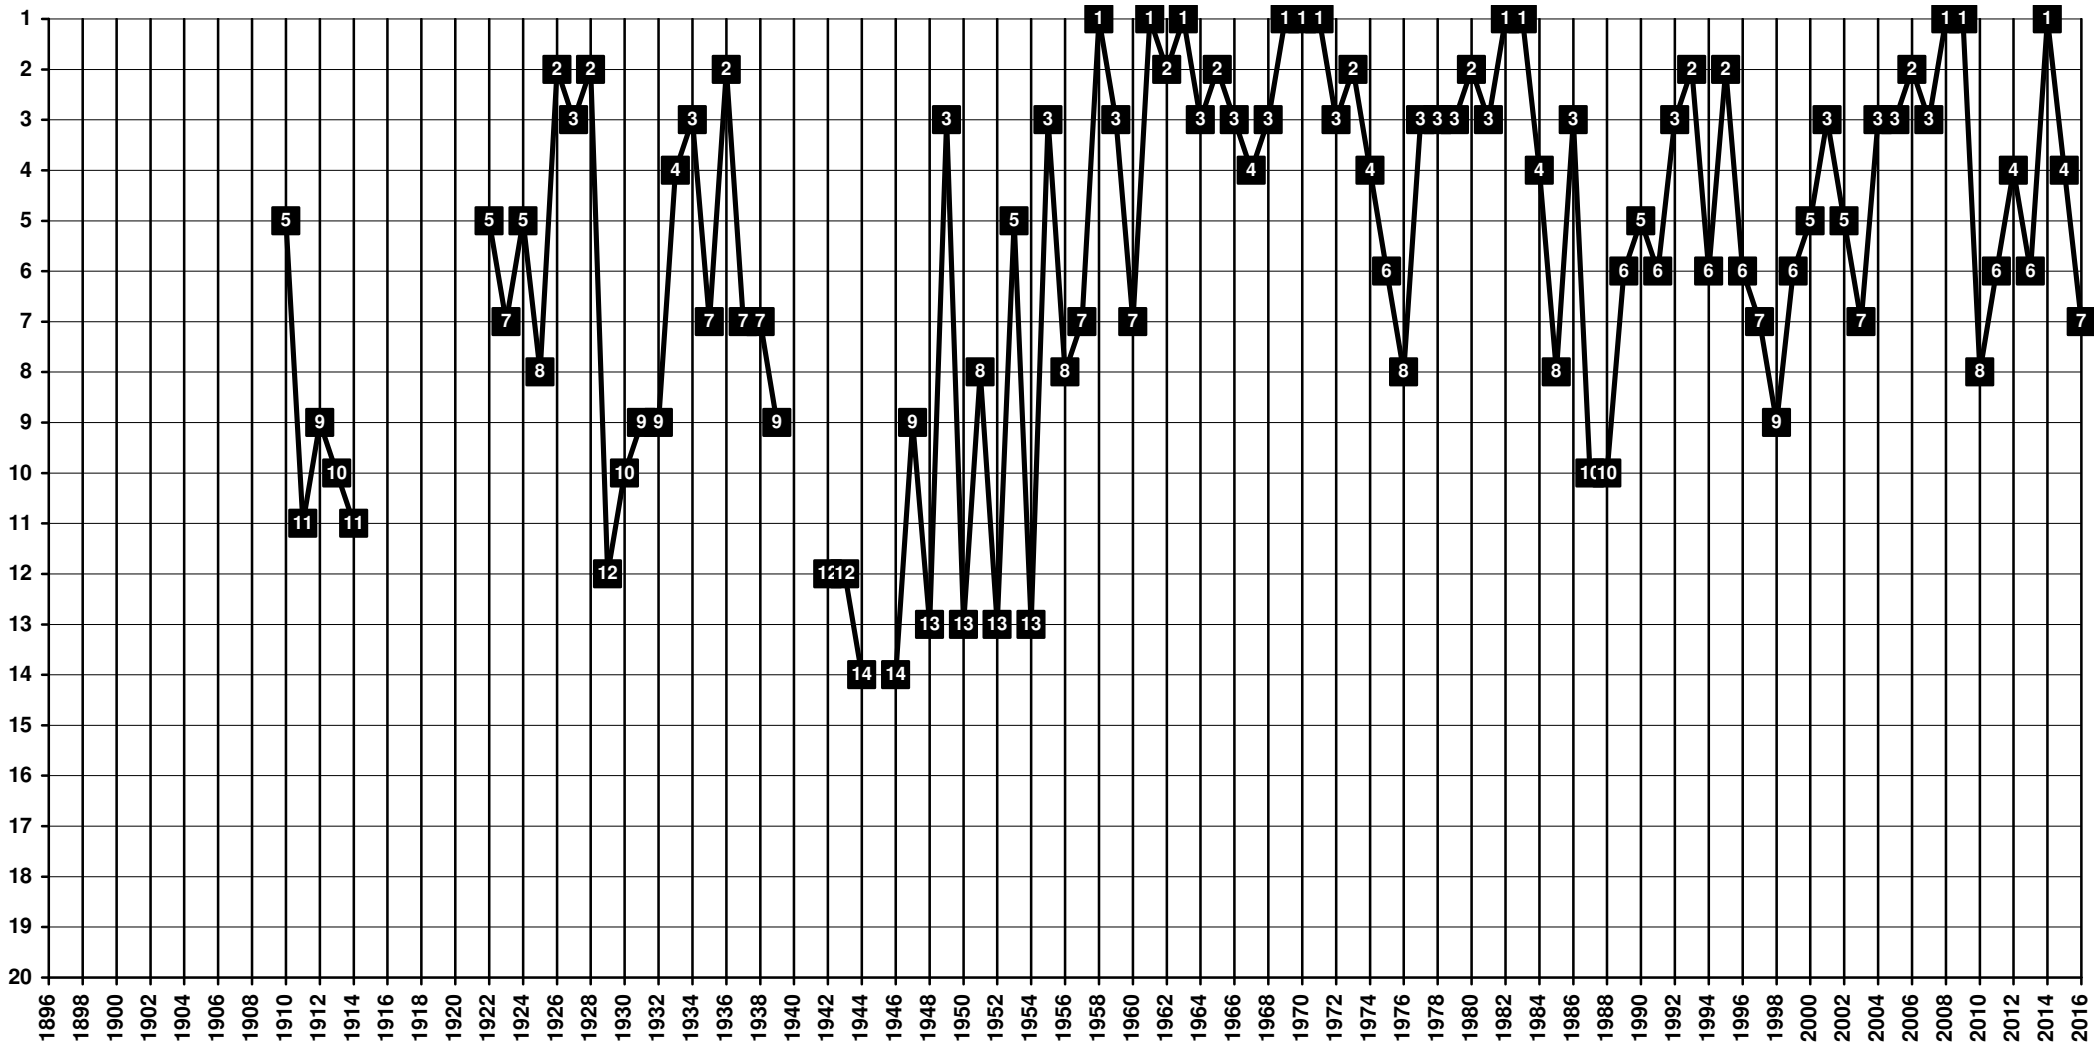

Belgium - Tier 1 - Final Table Places

1904 **RC Mechelen** [Malines | Mechelen]

Belgium - Tier 1 - Final Table Places

1910 **RAEC Mons** [Mons | Bergen]

Belgium - Tier 1 - Final Table Places

1892 **FC Liège** | 1920 **RFC Liège** | 1996 **Tilleur FC Liège** | 2000 **RFC Liège** [Liège | Luik]

Belgium - Tier 1 - Final Table Places

1921 **RC Péruwelz** | 2010 **Royal Mouscron-Péruwelz** (merged with Excelsior Mouscron) [Mouscron | Moeskroen]

Belgium - Tier 1 - Final Table Places

1908 **SC Anderlecht** | 1933 **RSC Anderlecht** [Anderlecht]

Belgium - Tier 1 - Final Table Places

1922 **White Star Woluwe** | 1963 **Racing White Molenbeek** (merged with Racing Club Bruxelles) | 1973-2002 **RWD Molenbeek** (merged with Daring Club Molenbeek) [Molenbeek-Saint-Jean | Sint-Jans-Molenbeek]

Belgium - Tier 1 - Final Table Places

1924 **Sint-Truiden VV** [Saint-Trond | Sint-Truiden]

Belgium - Tier 1 - Final Table Places

1898 **Standard Liège** [Liège | Luik]

Belgium - Tier 1 - Final Table Places