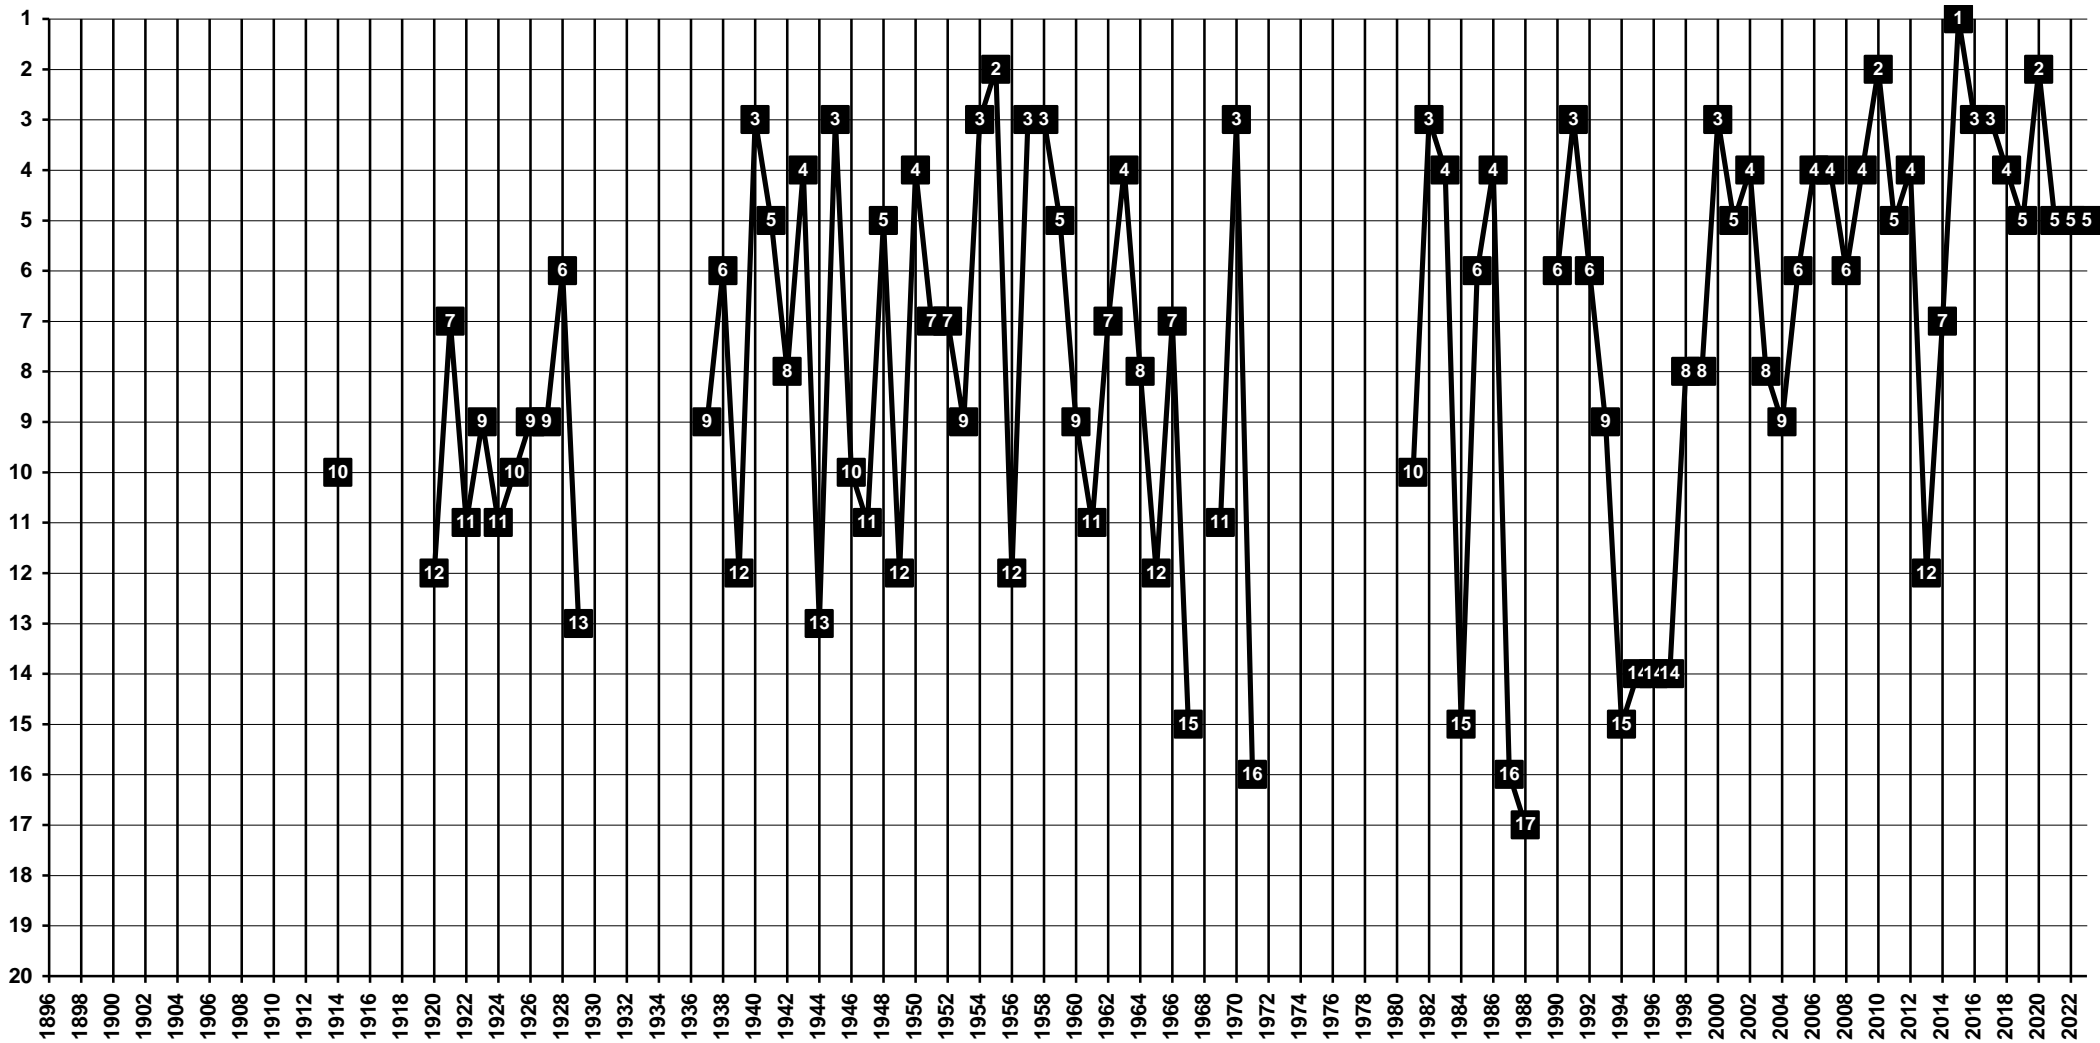

Belgium - Tier 1 - Final Table Places

1900 Association athlétique La Gantoise | 1914 Association Royale Athlétique La Gantoise | 1971 Koninklijke Atletiek Associatie Gent [Gand | Gent]