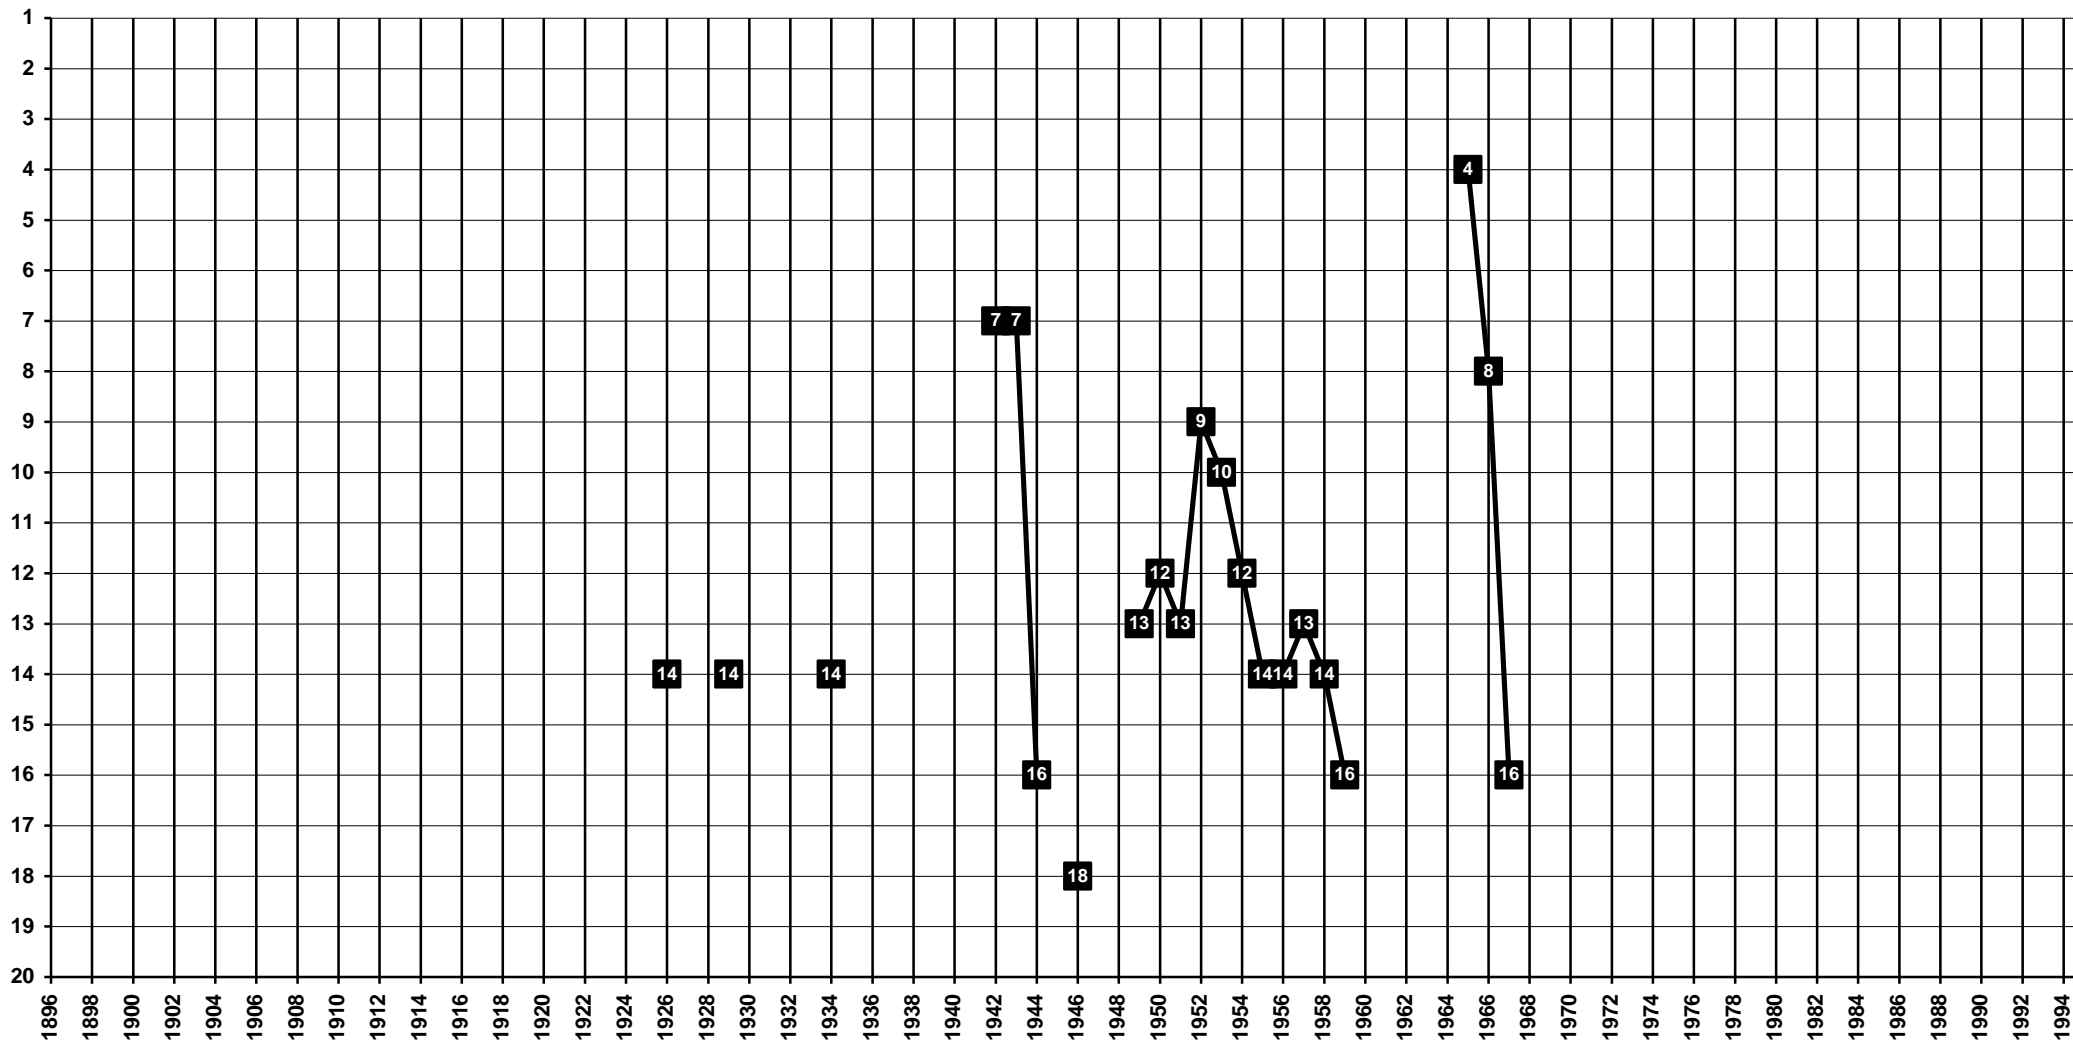

Belgium - Tier 1 - Final Table Places

1899 R Tilleur FC | 1989-1995 **Royal Football Club Tilleur-Saint-Nicolas** [Tilleur]