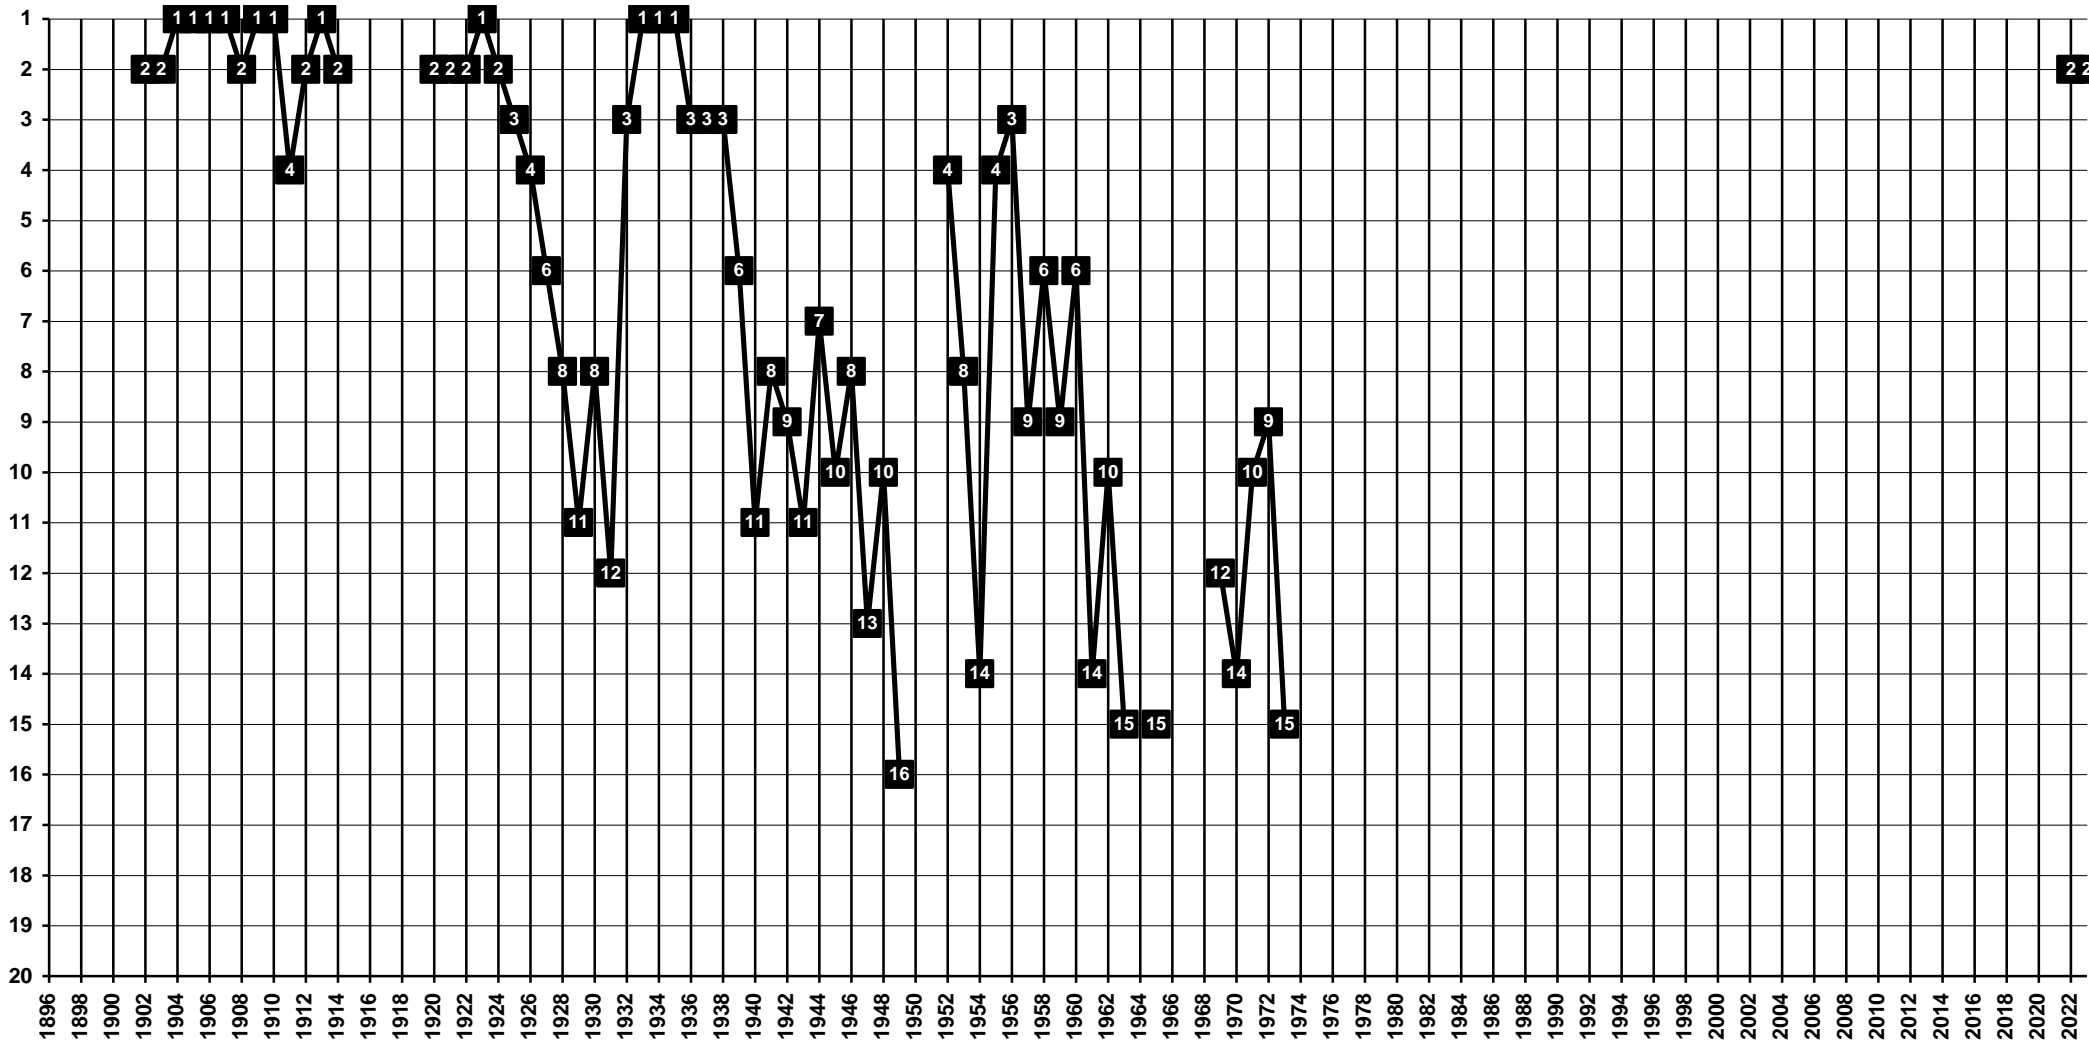

Belgium - Tier 1 - Final Table Places

1897 **Royale Union Saint-Gilloise** [Saint-Gilles | Sint-Gillis]