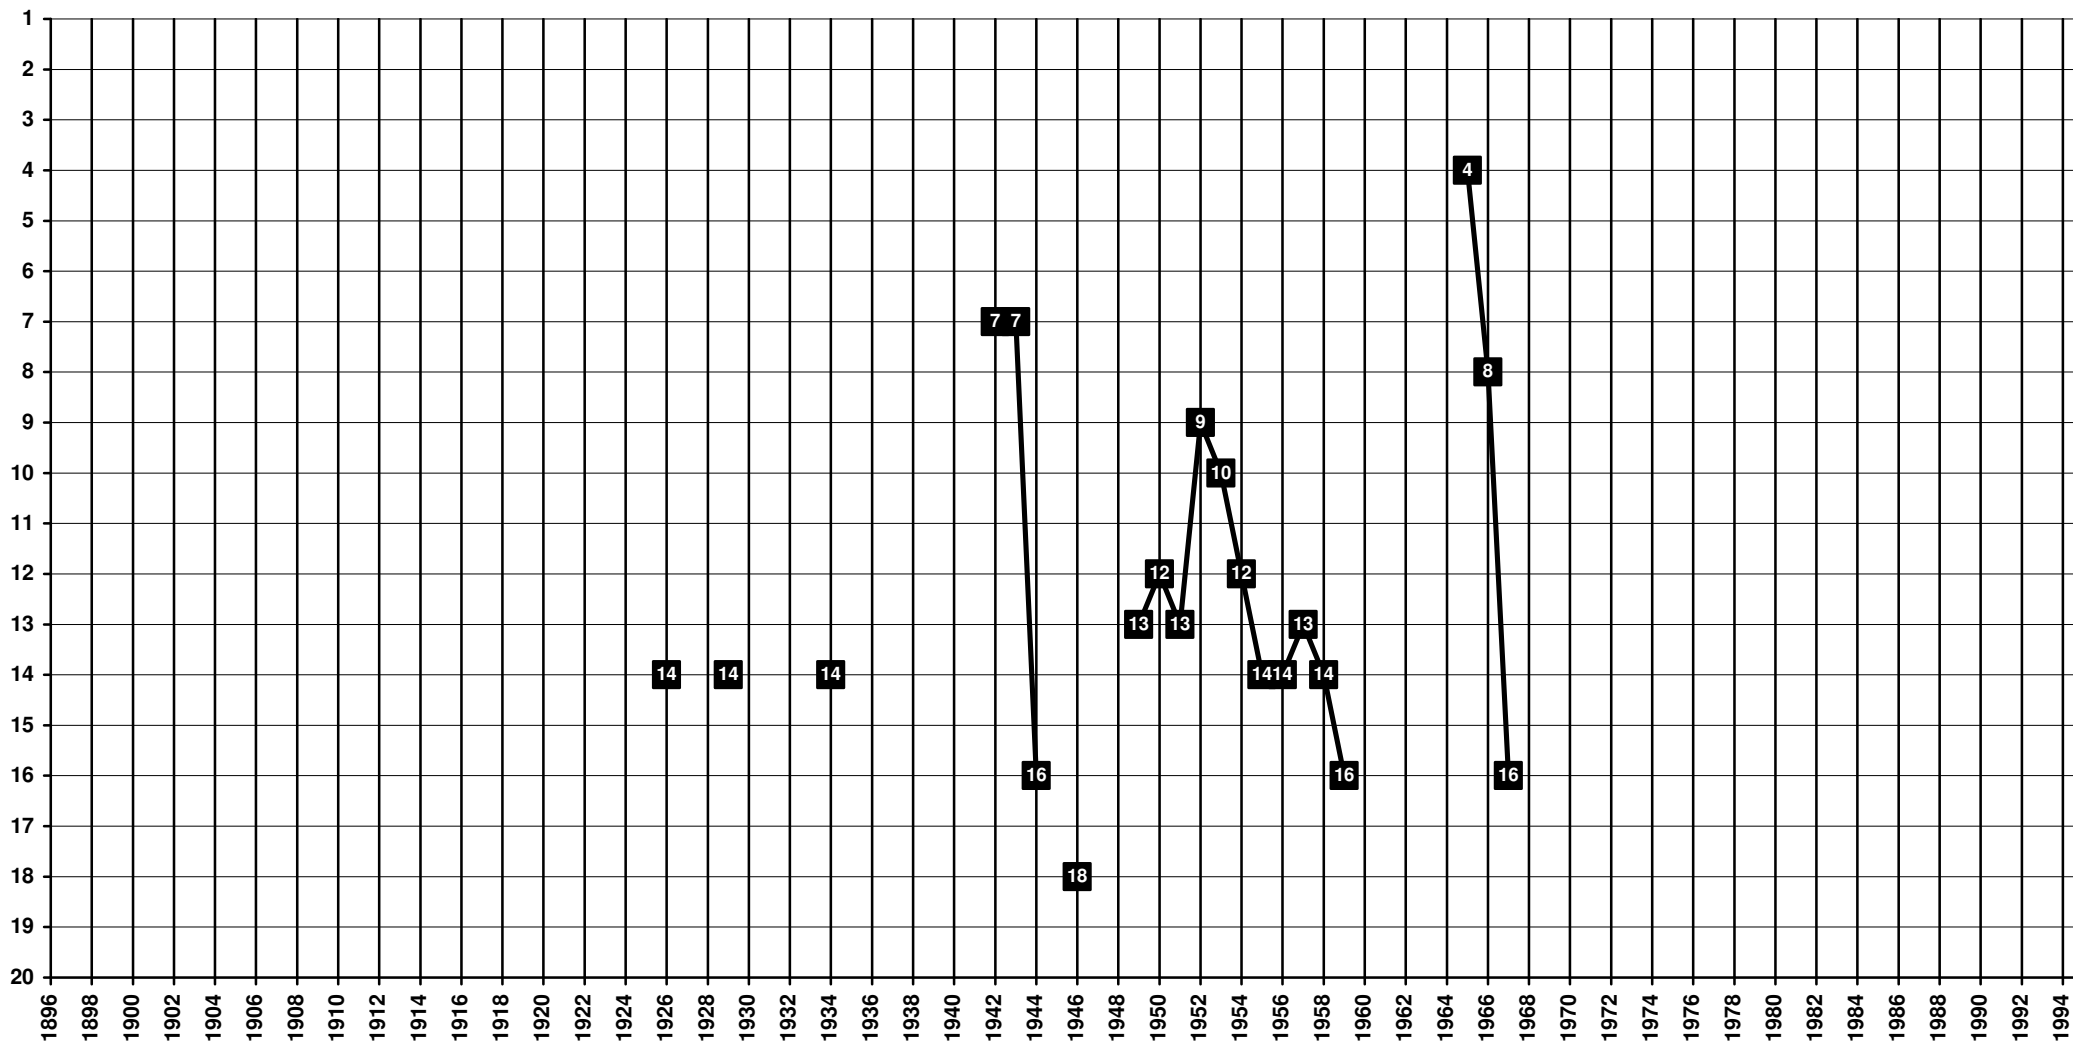

Belgium - Tier 1 - Final Table Places

1899 **Tilleur FC** | 1989-1995 **RFC Tilleur-Saint-Nicolas** [Tilleur]