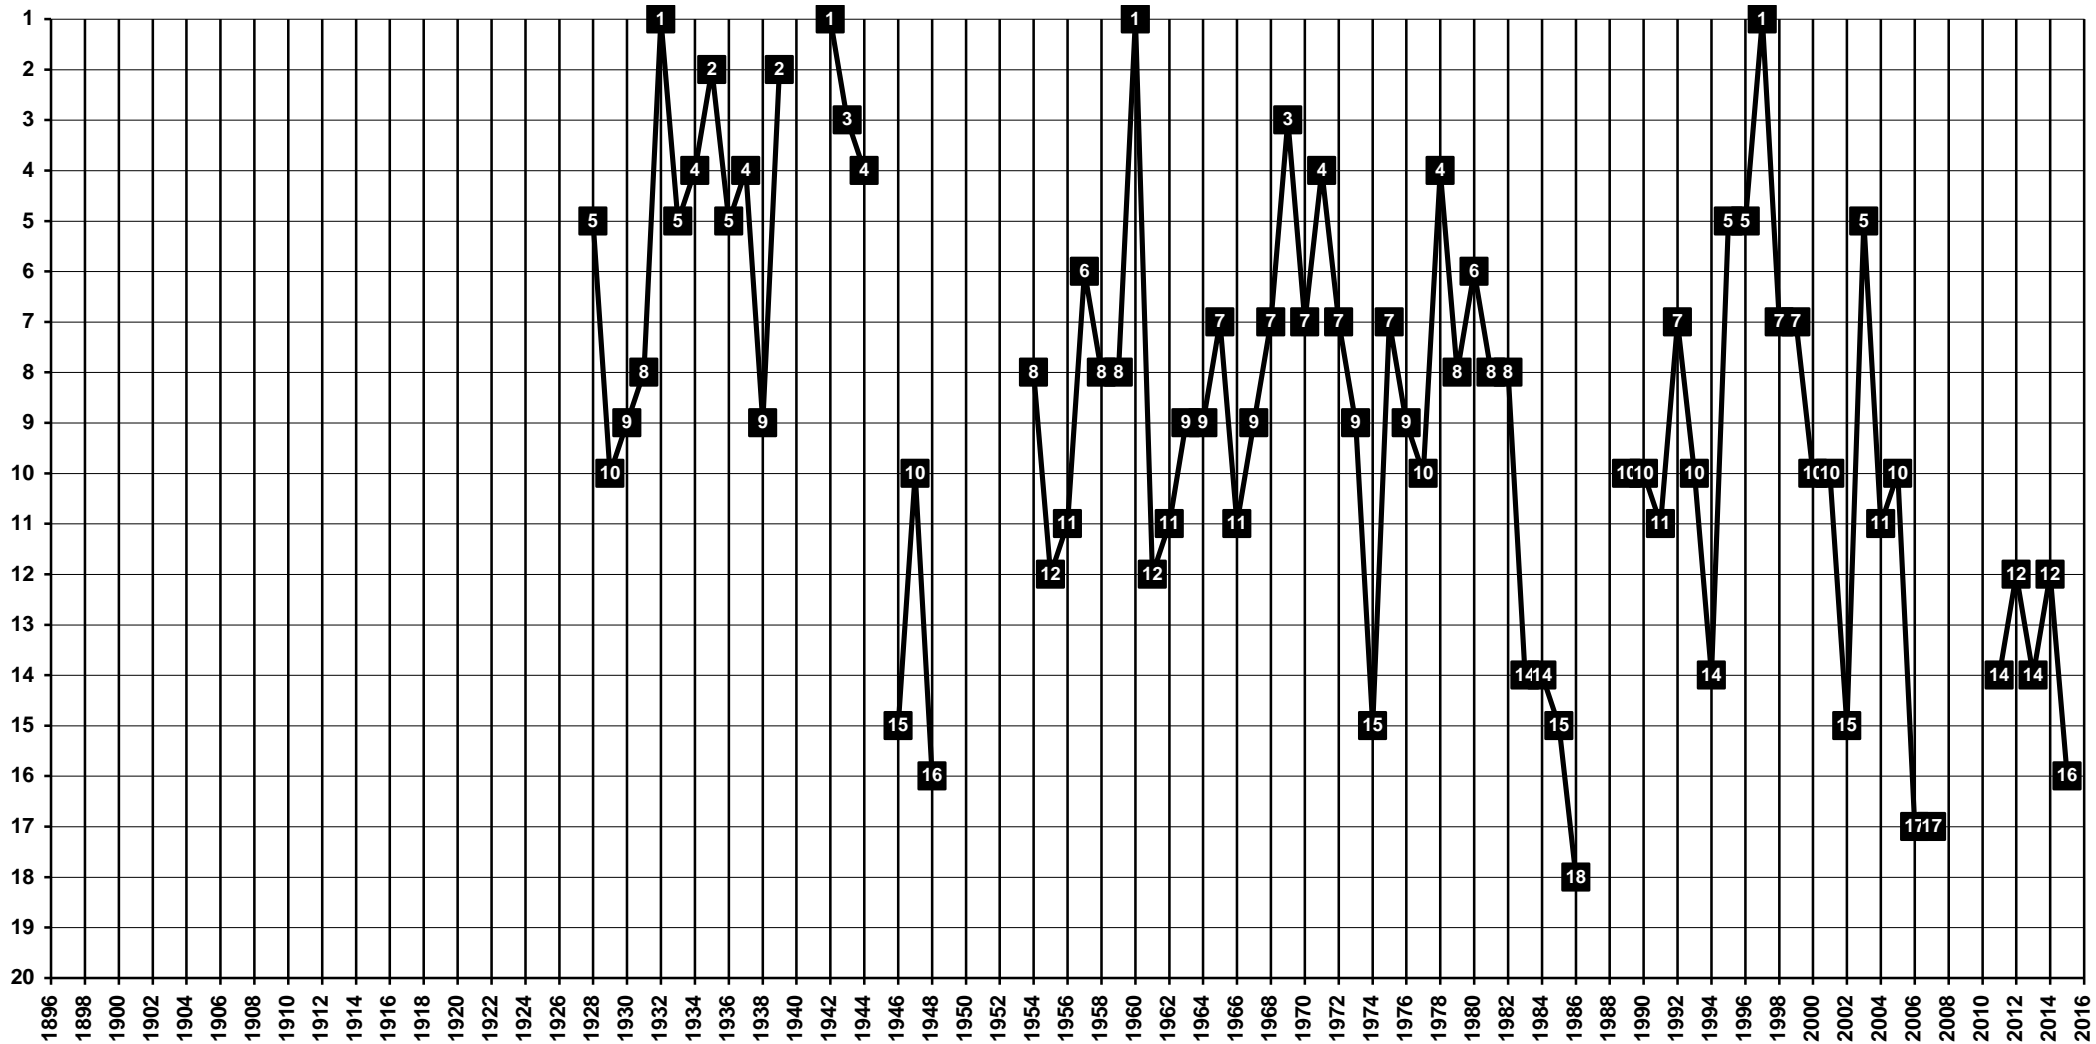

Belgium - Tier 1 - Final Table Places

1906-2018 **Koninklijke Lierse Sportkring** [Lierre | Lier]