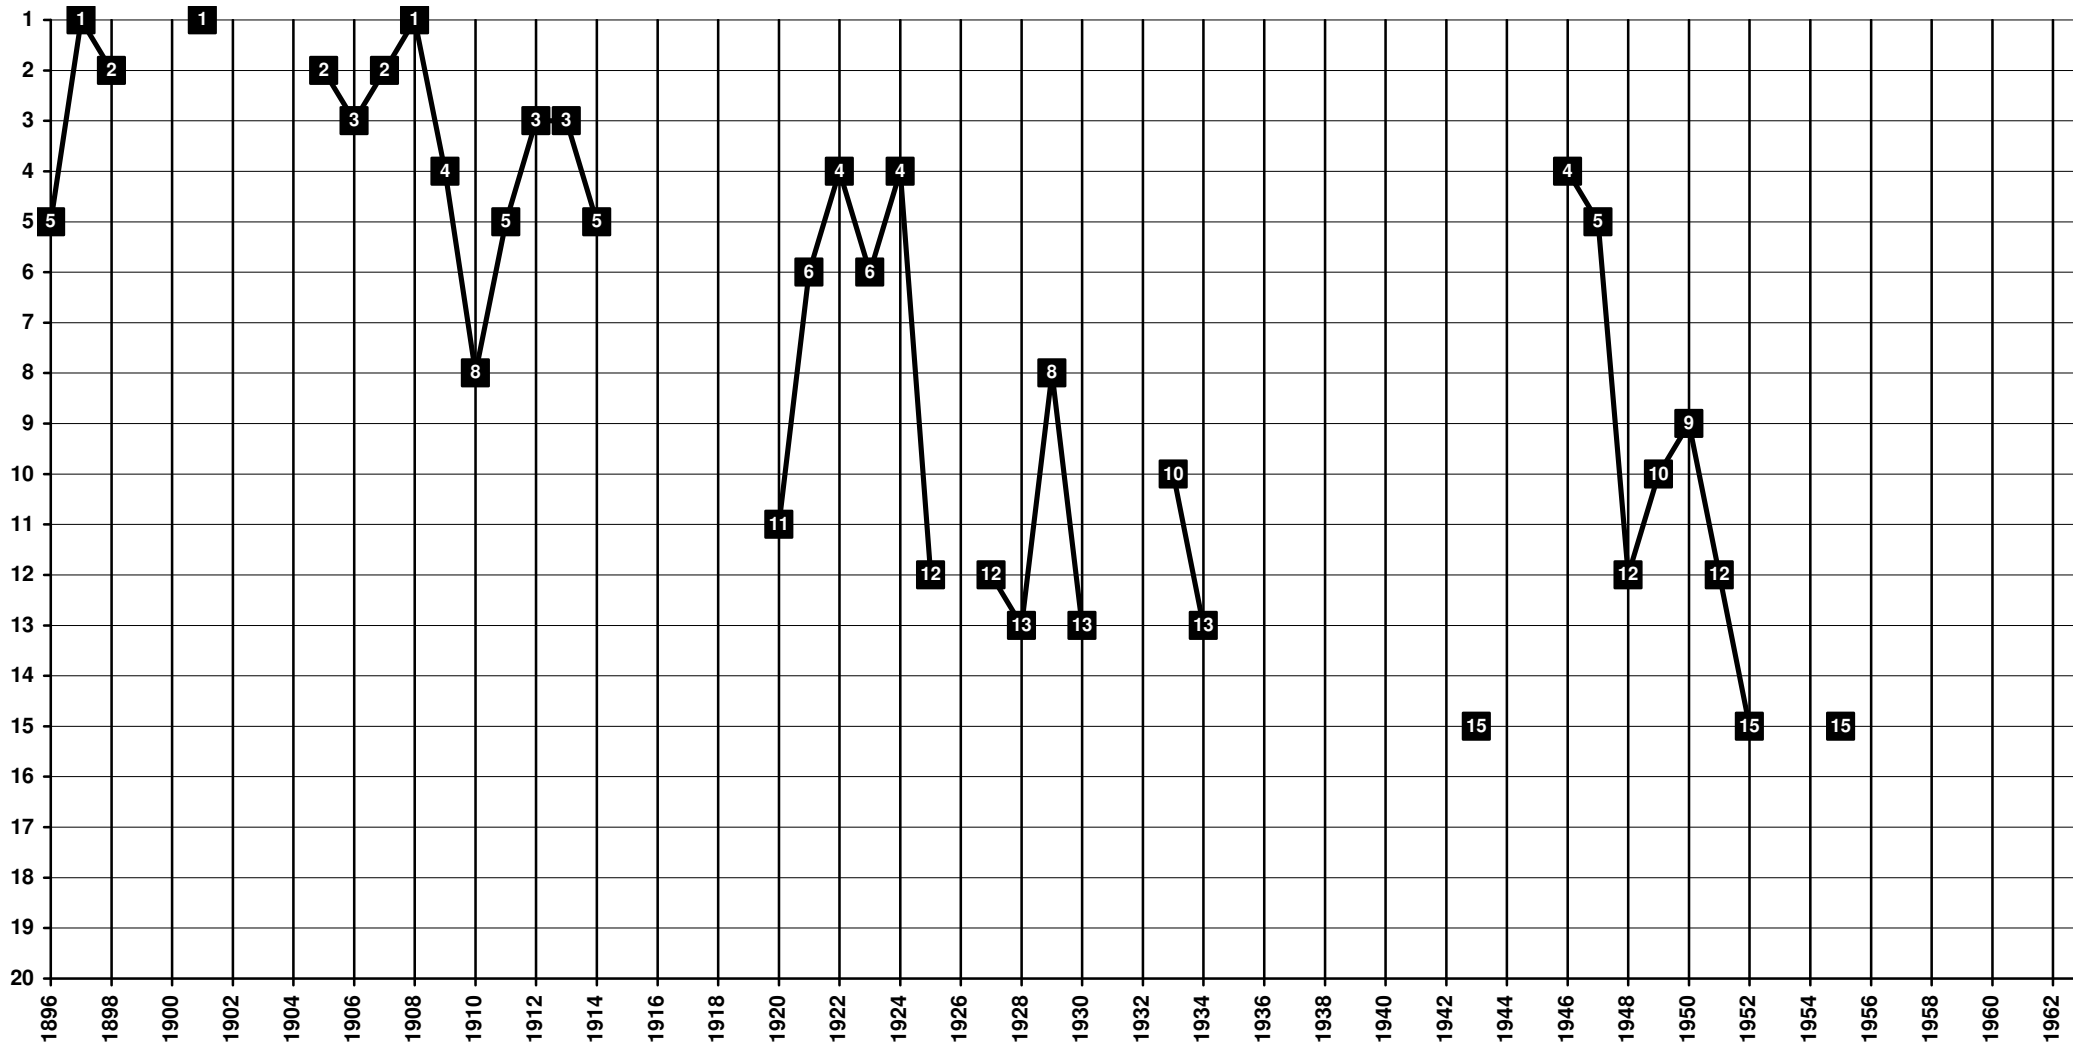

Belgium - Tier 1 - Final Table Places

1901 **SC Courtraisien** | 1951 **Kortrijk Sport** | 1971 **KV Kortrijk** [Courtrai | Kortrijk]

Belgium - Tier 1 - Final Table Places

1904 KV Mechelen [Malines | Mechelen]

Belgium - Tier 1 - Final Table Places

1906 **Lierse SK** [Lierre | Lier]

Belgium - Tier 1 - Final Table Places

ROCCM

1972 Olympic Montignies | 1982 Olympic Charleroi [Charleroi]

Belgium - Tier 1 - Final Table Places

1957 **Zwarte Duivels Oud-Heverlee** | 2002 **OH Leuven** (merge with Daring Club Leuven and Stade Leuven) [Louvain | Leuven]

Belgium - Tier 1 - Final Table Places

1894-1963 **Racing Club Bruxelles** (merged with White Star Woluwe to Racing White Molenbeek) [Bruxelles | Brussel]