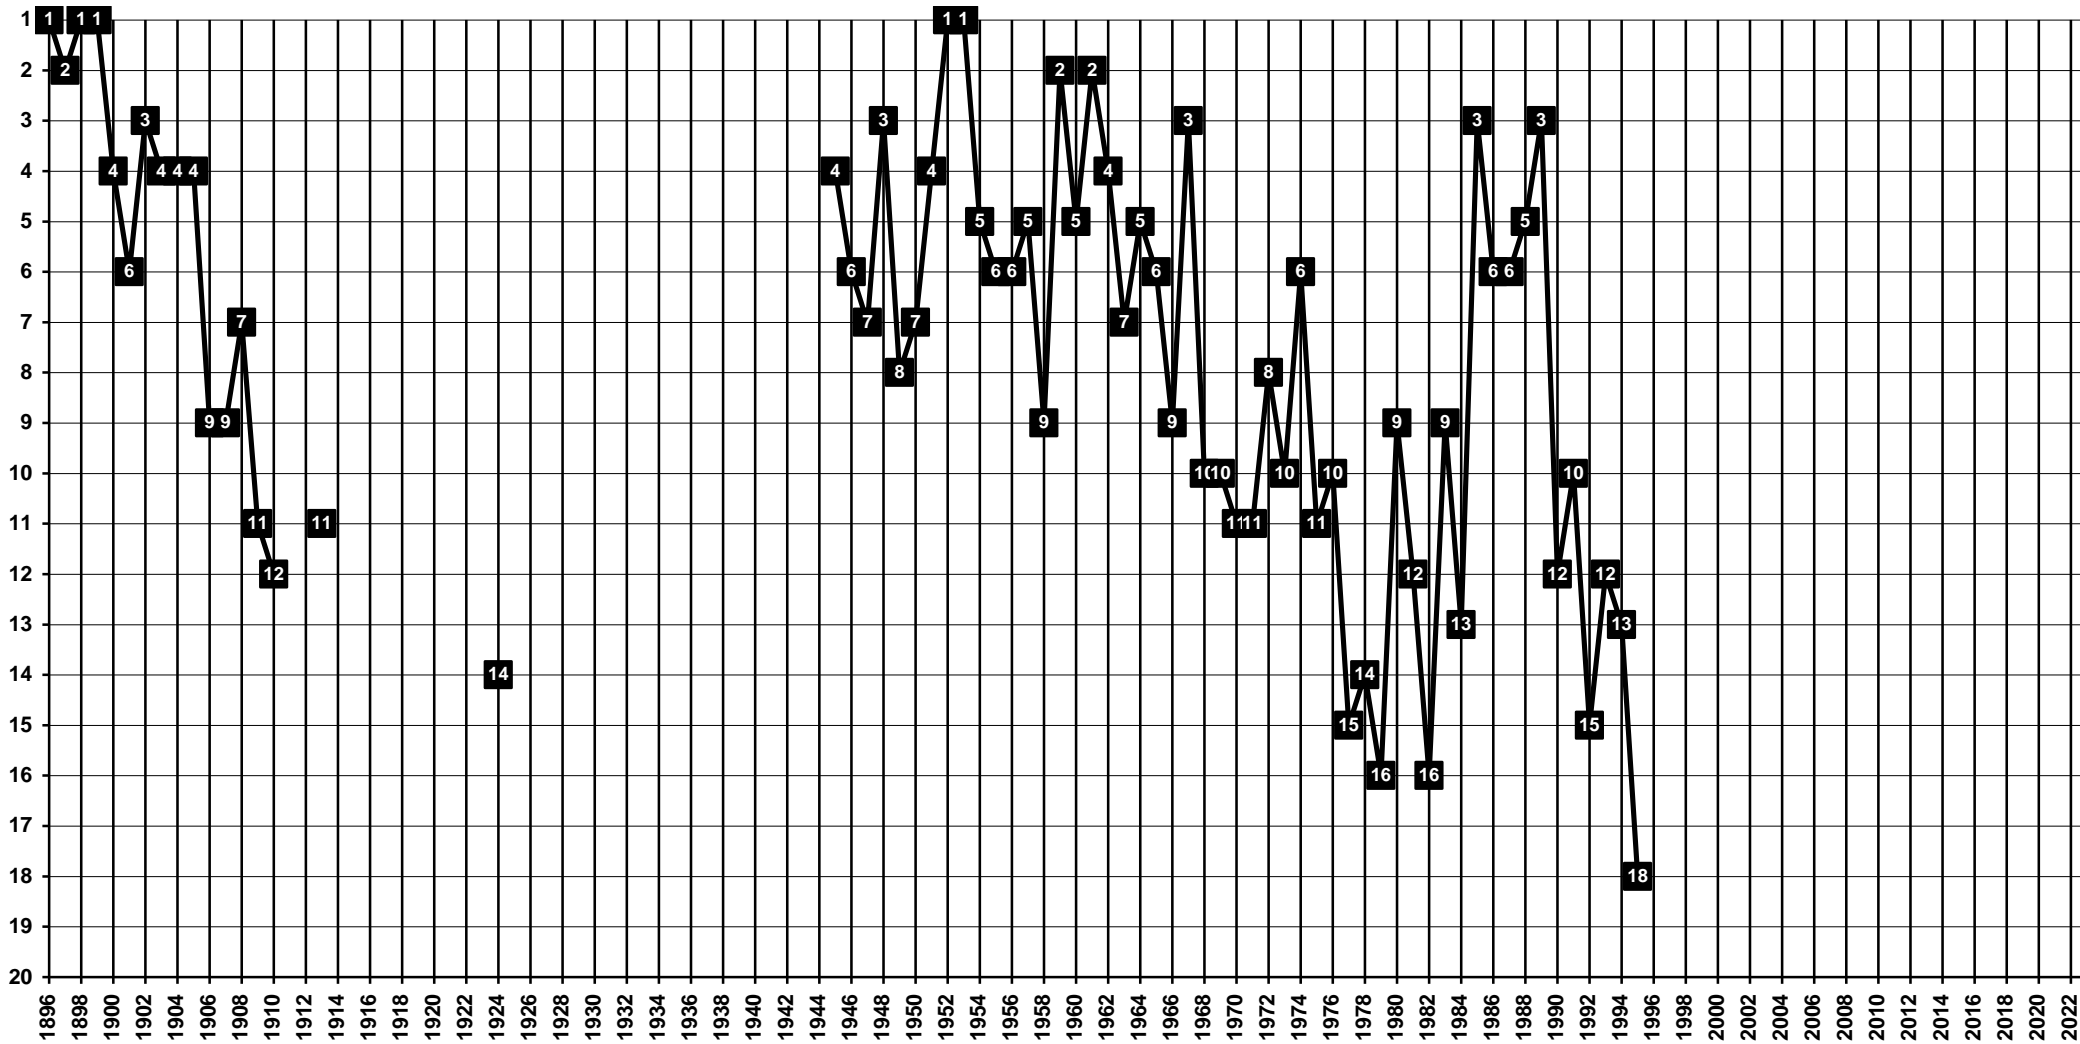

Belgium - Tier 1 - Final Table Places

1892 RFC Liège | 1996 Tilleur FC Liège | 2000 **Royal Football Club de Liège** [Liège | Luik]