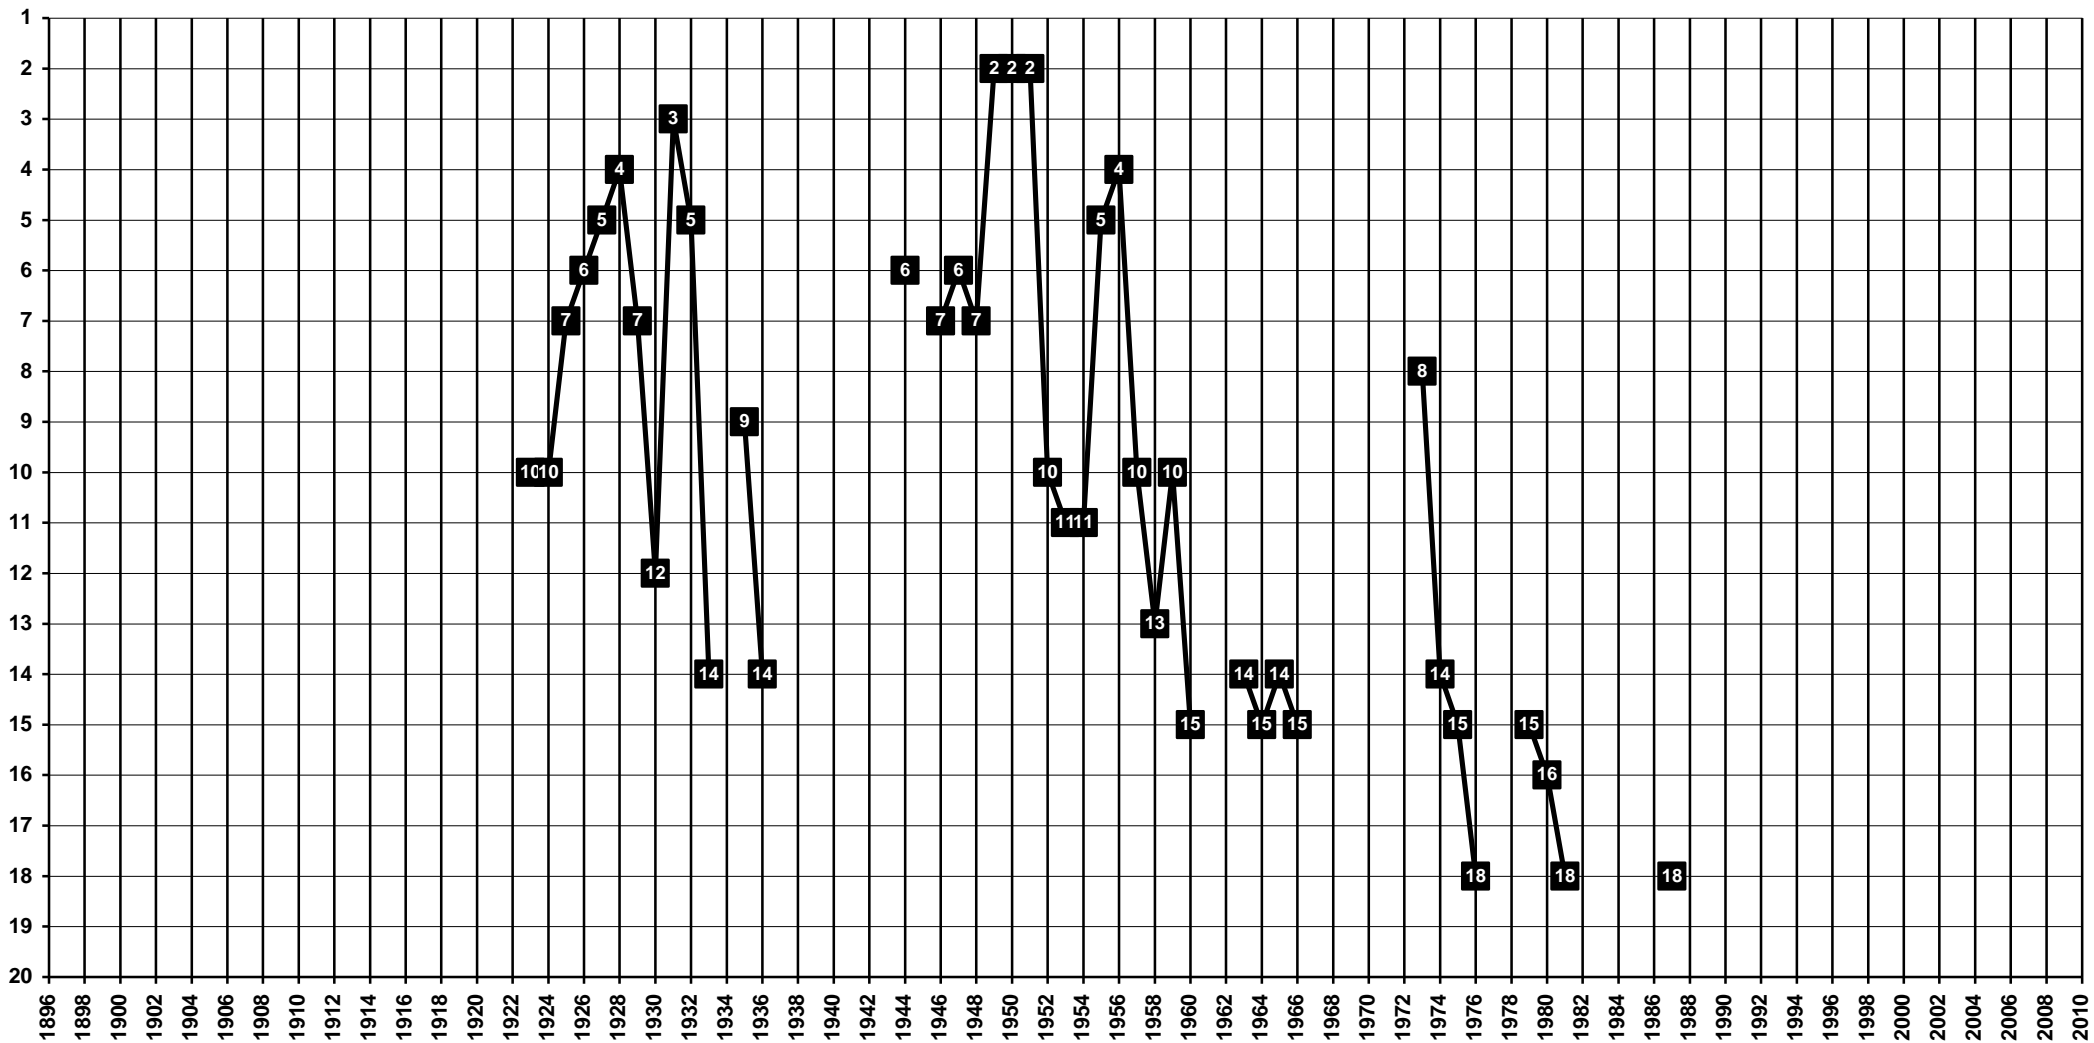

Belgium - Tier 1 - Final Table Places

1906 **Koninklijke Berchem Sport** [Antwers | Antwerp]