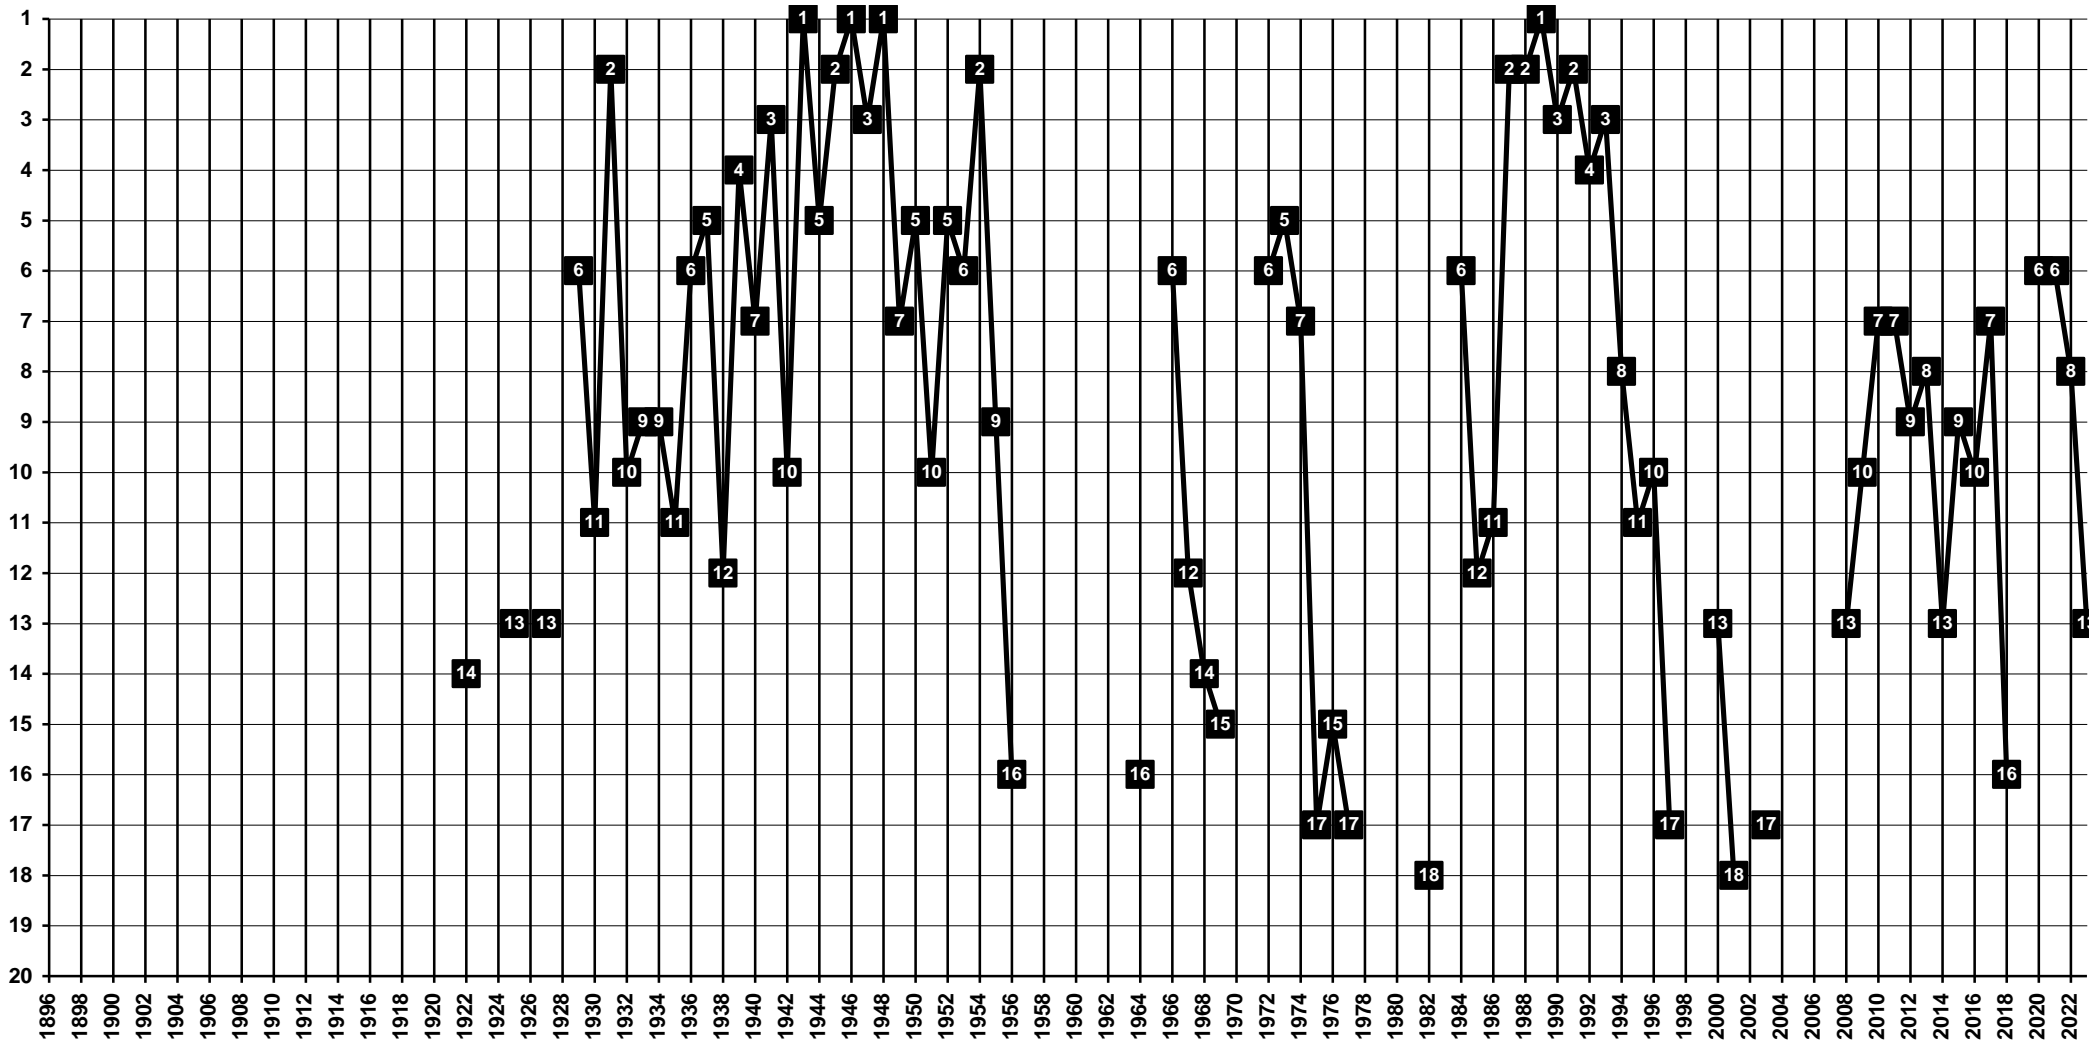

Belgium - Tier 1 - Final Table Places

1904 **Yellow Red Koninklijke Voetbalclub Mechelen** [Malines | Mechelen]