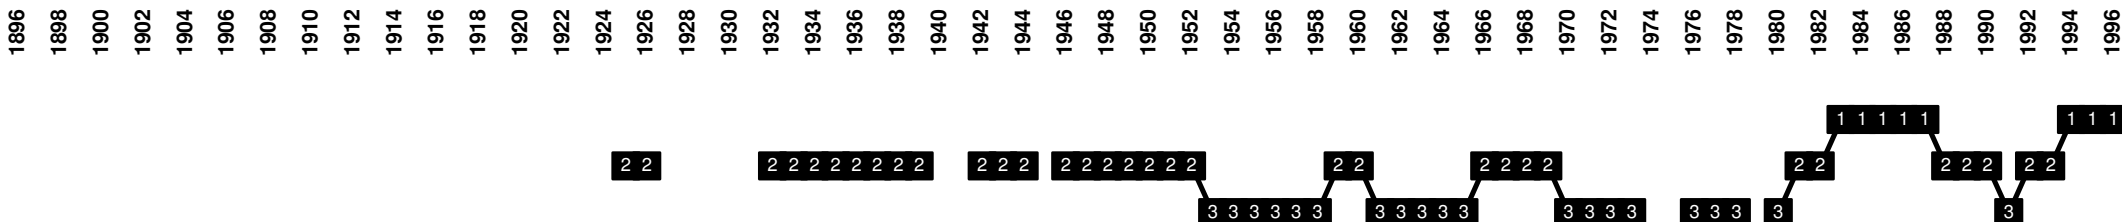

Belgium - Divisional Movements

1992 **FC Nieuwkerken** | 2003 **FCN Sint-Niklaas** | 2010 **SK Sint-Niklaas** [Saint-Nicolas | Sint-Niklaas]

1924 **Sint-Truiden VV** [Saint-Trond | Sint-Truiden]

1900 **FC Sérésien** | 1928 **RFC Sérésien** | 1994-1996 **RFC Seraing** (merged with Standard Liège) [Seraing]