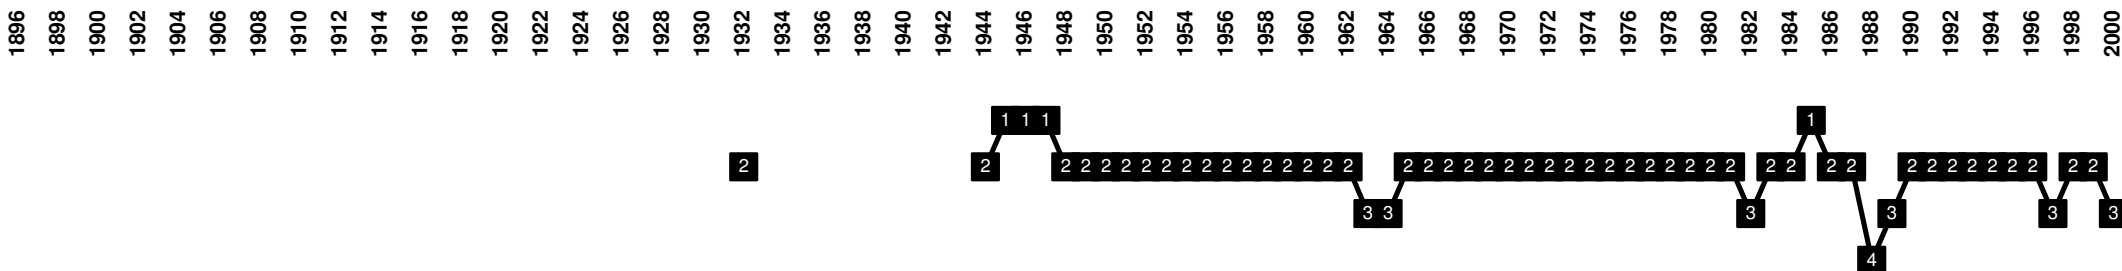

Belgium - Divisional Movements

1999 **KSV Roeselare** (merge of KFC Roeselare and KSK Roeselare) [Roulers | Roeselare]

1897 **Union Saint-Gilloise** [Saint-Gilles | Sint-Gillis]

1920 **FC Beerschot** | 1921 **VV Beerschot Sint-Niklaas** | 1922 **Sint-Niklaassche SK** | 1951 **Sint-Niklaasse SK** | 1974 **Sint-Niklase SK** | 2000 **Sint-Niklase SK Excelsior** (merged with KSC Lokeren) [Saint-Nicolas | Sint-Niklaas]