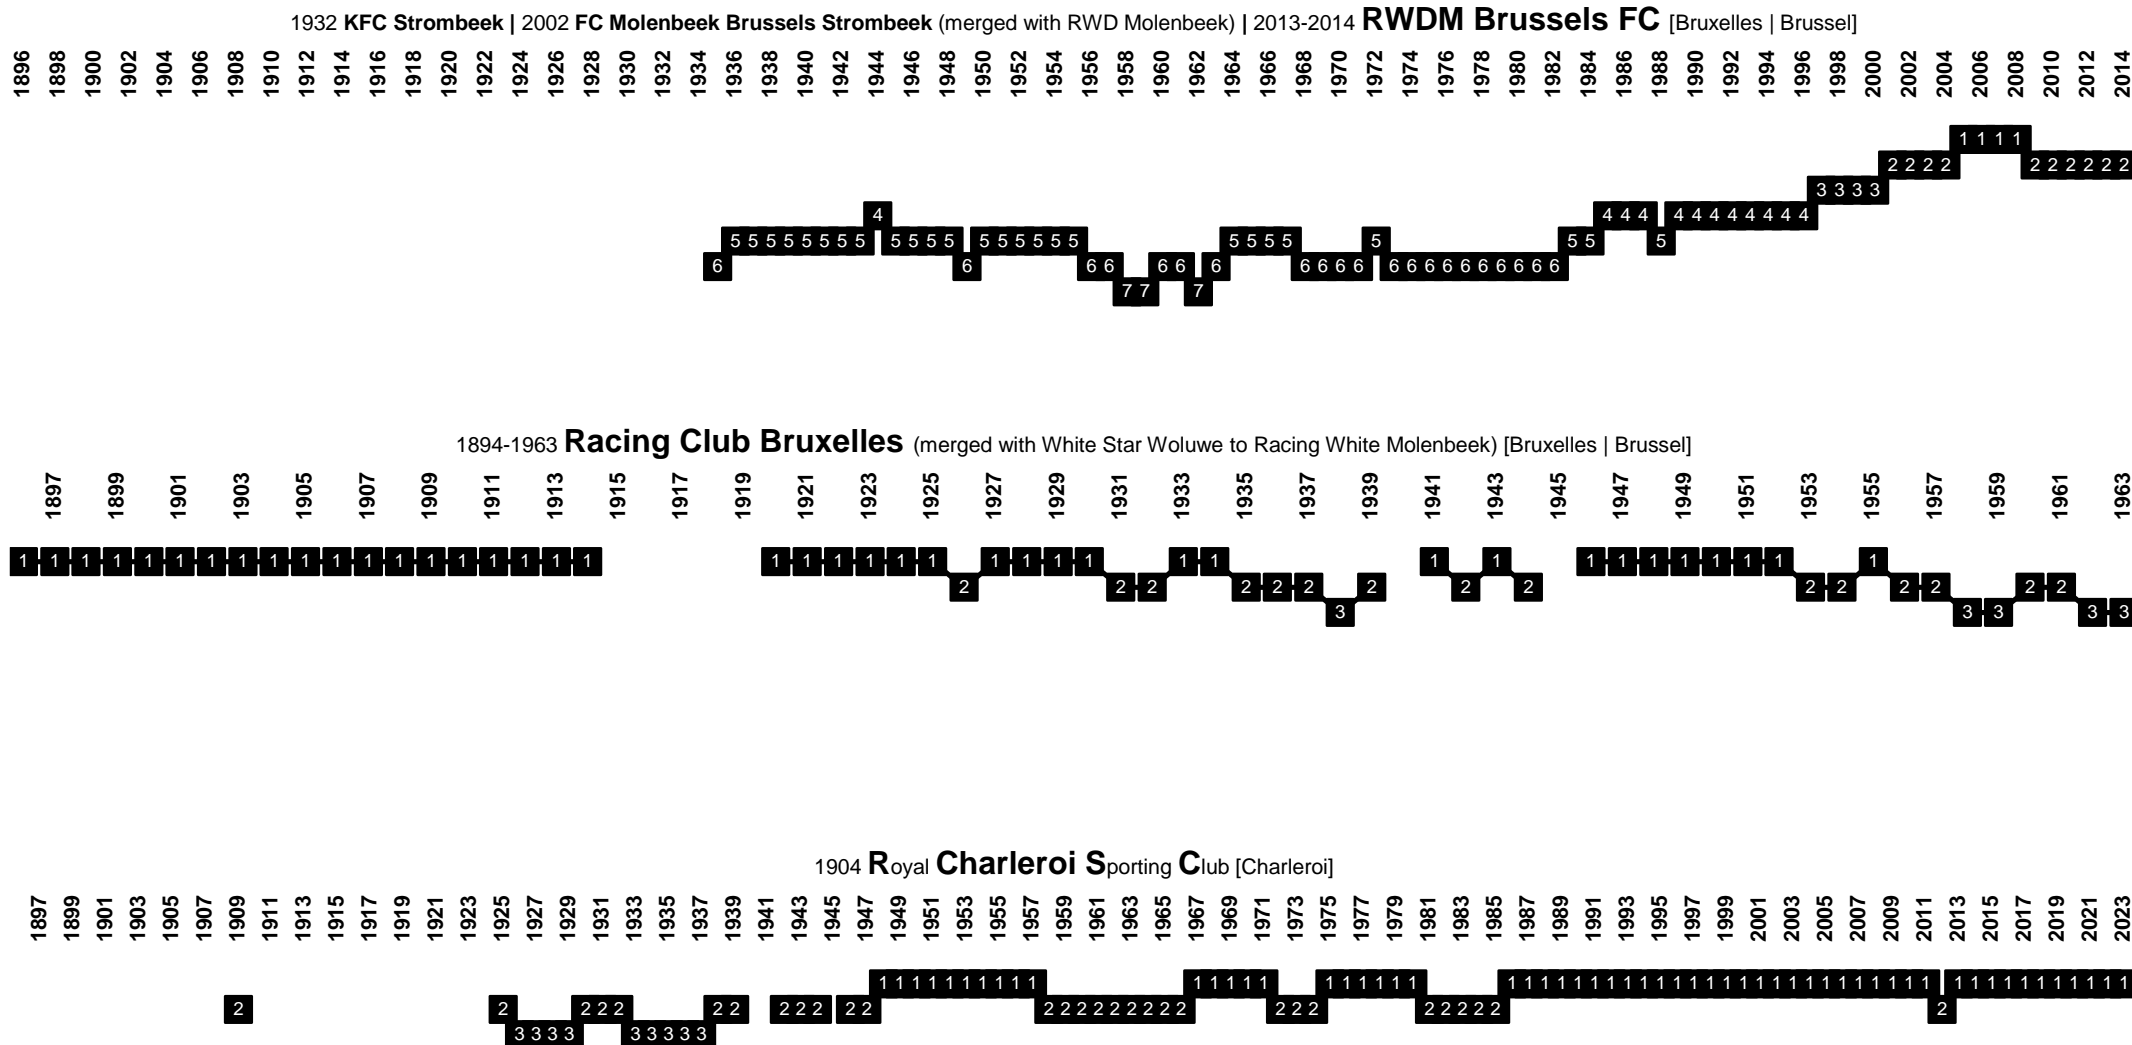

1921 **FC Wilrijk** | 1993 FC **Olympia Wilrijk** (merged with Olympia Wilrijk) | 2013 KFCO **Beerschot-Wilrijk** | 2019 Koninklijke **Beerschot** Voetbalclub **A**ntwerpen [Antwers | Antwerp]

Belgium - Divisional Movements

Belgium - Divisional Movements

Belgium - Divisional Movements

1949 **SC Lambusart** | 1978 **RSC Lambusart-Fleurus** (merged with RUS Fleurusienne) | 2002 **RJS Heppignies-Lambusart-Fleurus** (merged with JS Heppignies) | 2013 **R Charleroi-Fleurus** | 2014 **Royal Francs-Borains**
[Boussu-Bois]

1899 **Cercle Brugge Koninklijke Sport Vereniging** [Bruges | Brugge]

1891 **Club Brugge Koninklijke Voetbalvereniging** [Bruges | Brugge]

Belgium - Divisional Movements

Belgium - Divisional Movements

1912 **Royal Olympic Club de Charleroi** (1972-1982 **Olympic de Montignies**) [Charleroi]