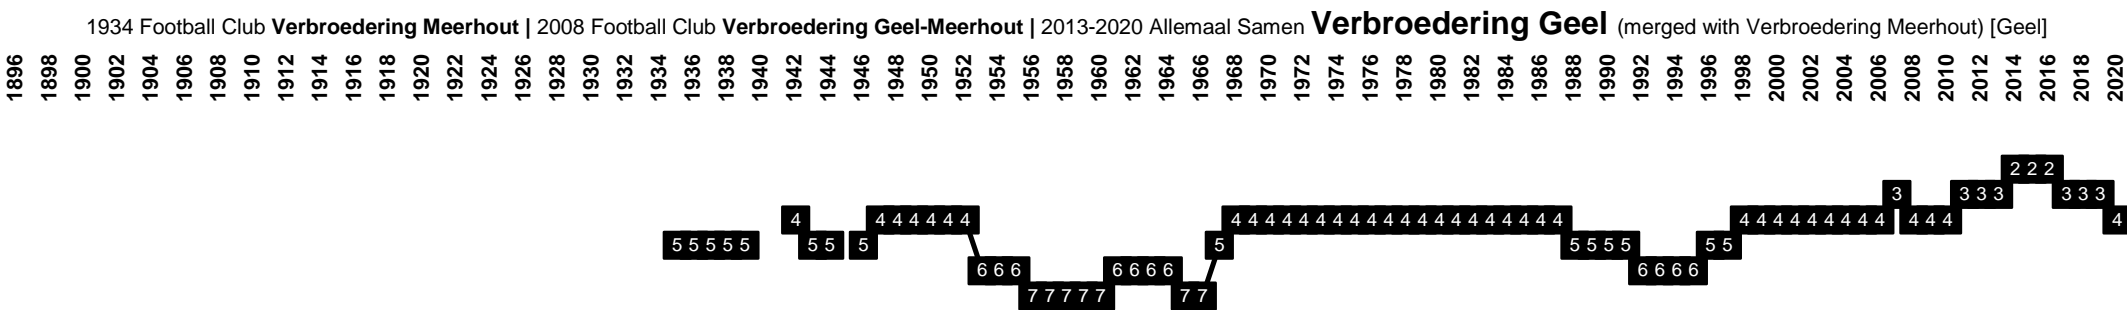

1934-2020 **Koninklijke Voetbal Vereniging Coxyde** [Coxyde | Koksijde]

1926 **Koninklijke Maatschappij Sportkring Deinze** [Deinze]

Belgium - Divisional Movements

Belgium - Divisional Movements

Belgium - Divisional Movements