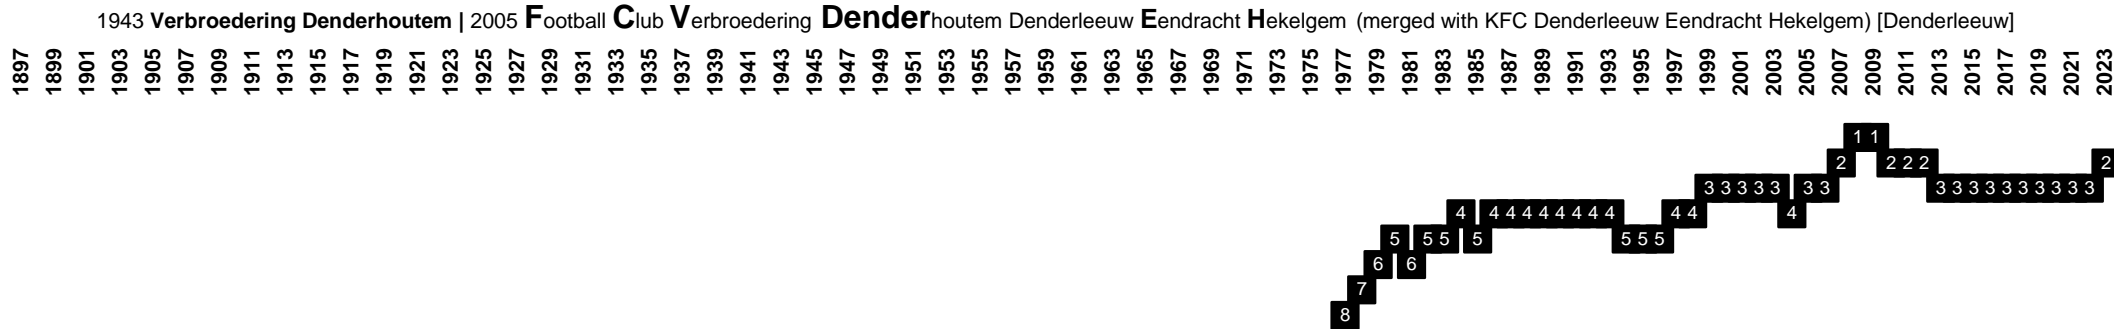

Belgium - Divisional Movements