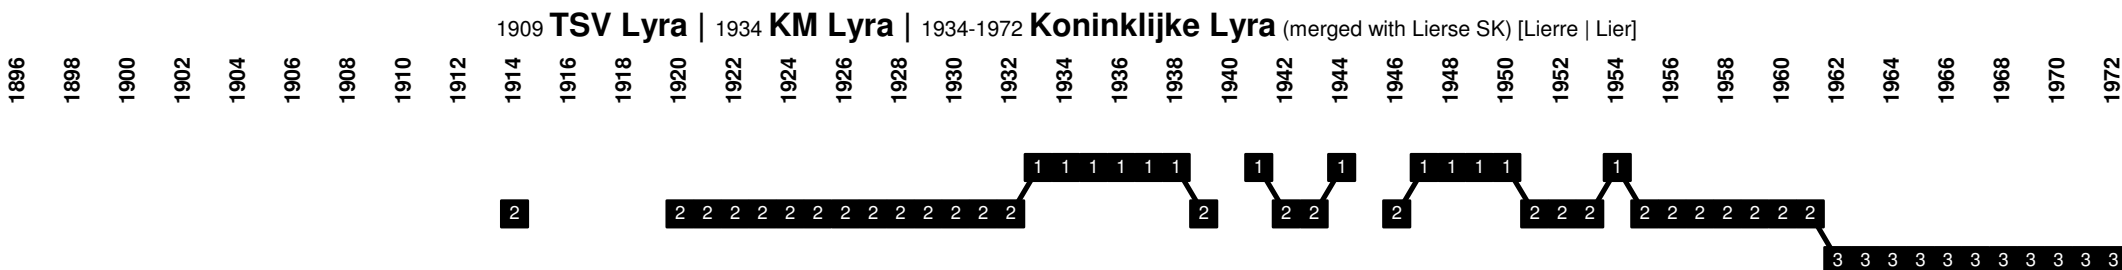

Belgium - Divisional Movements