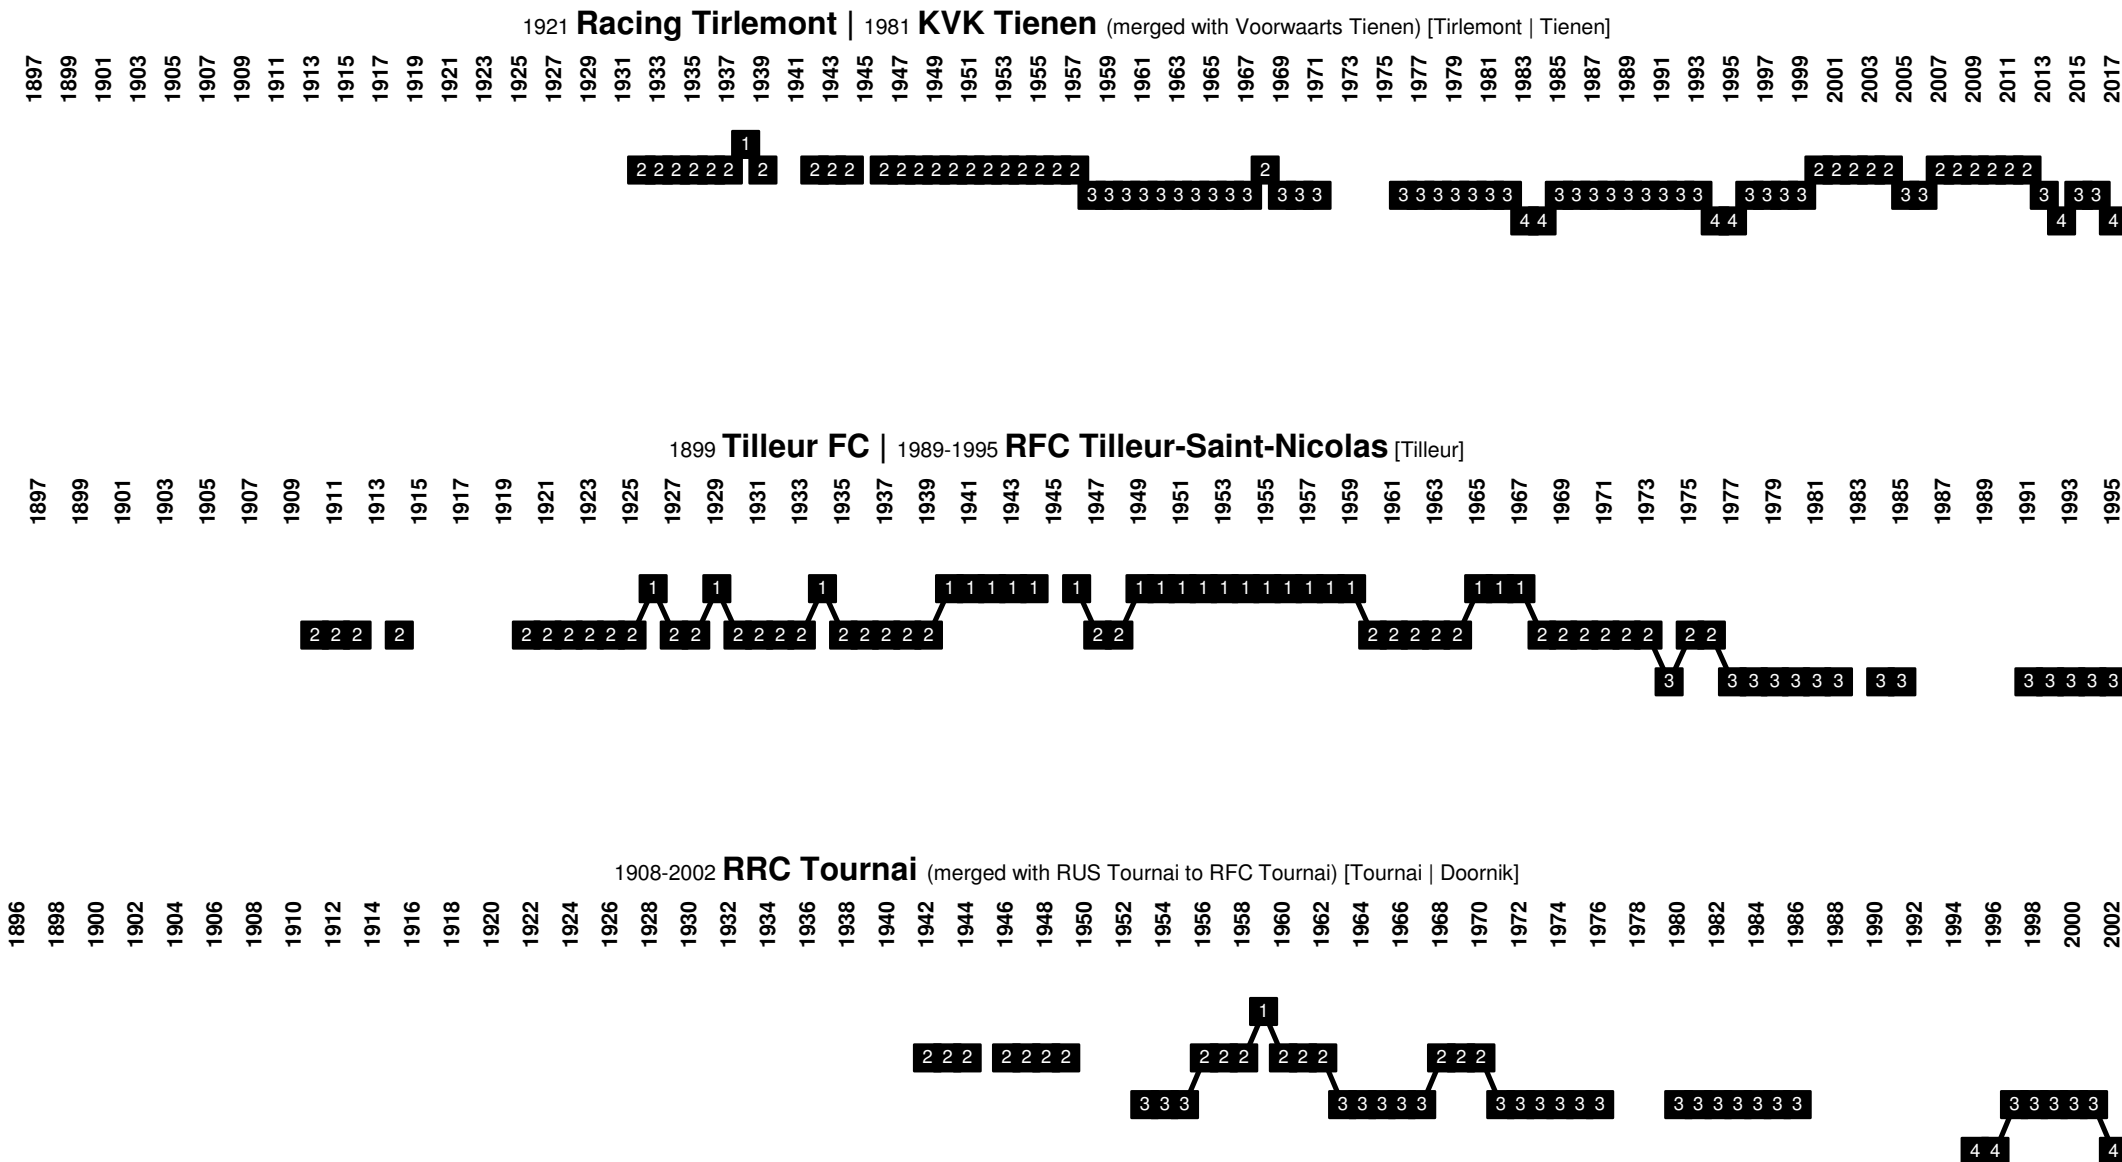

Belgium - Divisional Movements