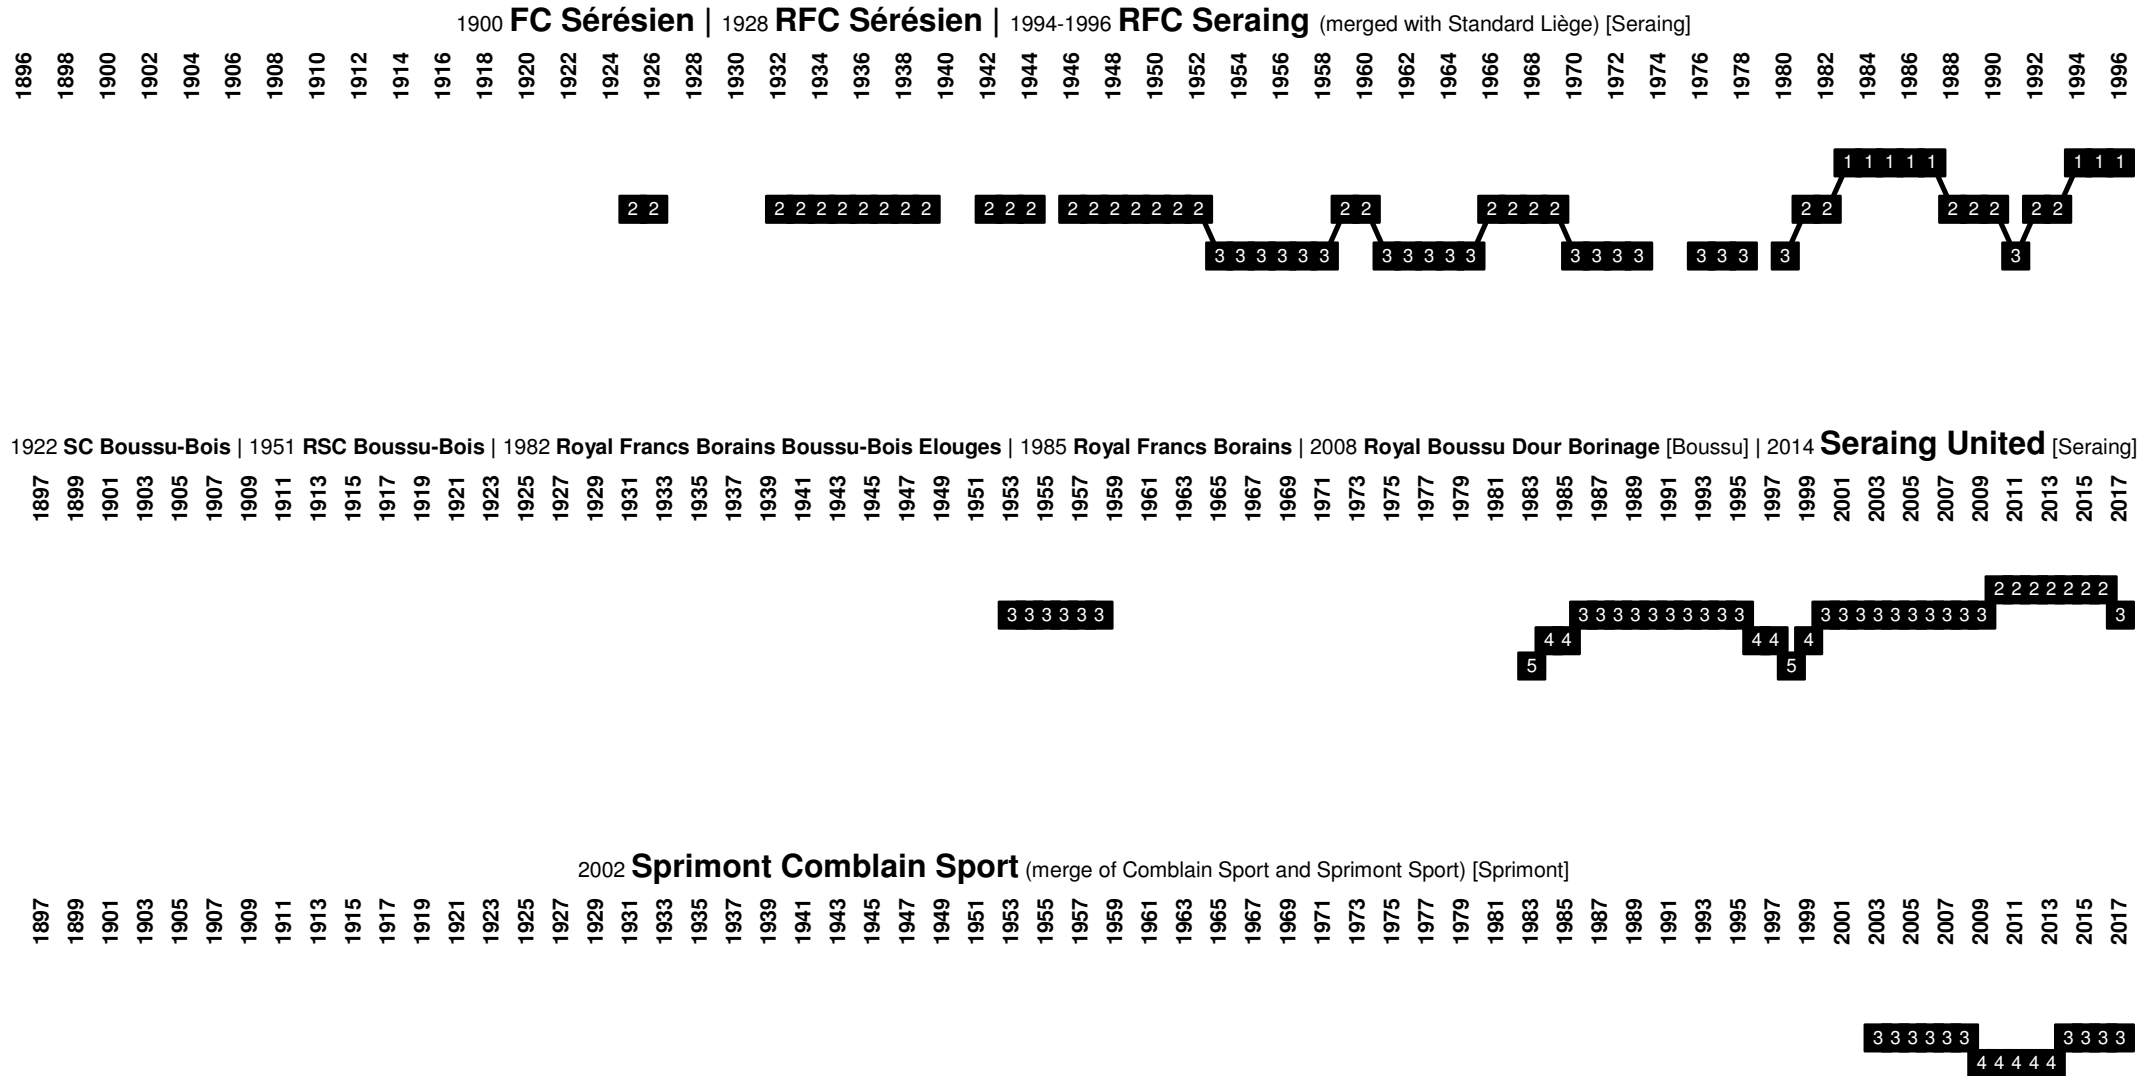

## Belgium - Divisional Movements

1920 **FC Beerschot** | 1921 **VV Beerschot Sint-Niklaas** | 1922 **Sint-Niklaassche SK** | 1951 **Sint-Niklaasse SK** | 1974 **Sint-Niklase SK** | 2000 **Sint-Niklase SK Excelsior** (merged with KSC Lokeren) [Saint-Nicolas | Sint-Niklaas]

## Belgium - Divisional Movements

## Belgium - Divisional Movements

1903 **US Tournai** | 1928 **RUS Tournai** | 2002 **RFC Tournai** (merged with RRC Tournai) [Tournai | Doornik]

1953 **AFC Tubize** [Tubize | Tubeke]

1912 **FC Turnhout** | 2002 **KV Turnhout** [Turnhout]